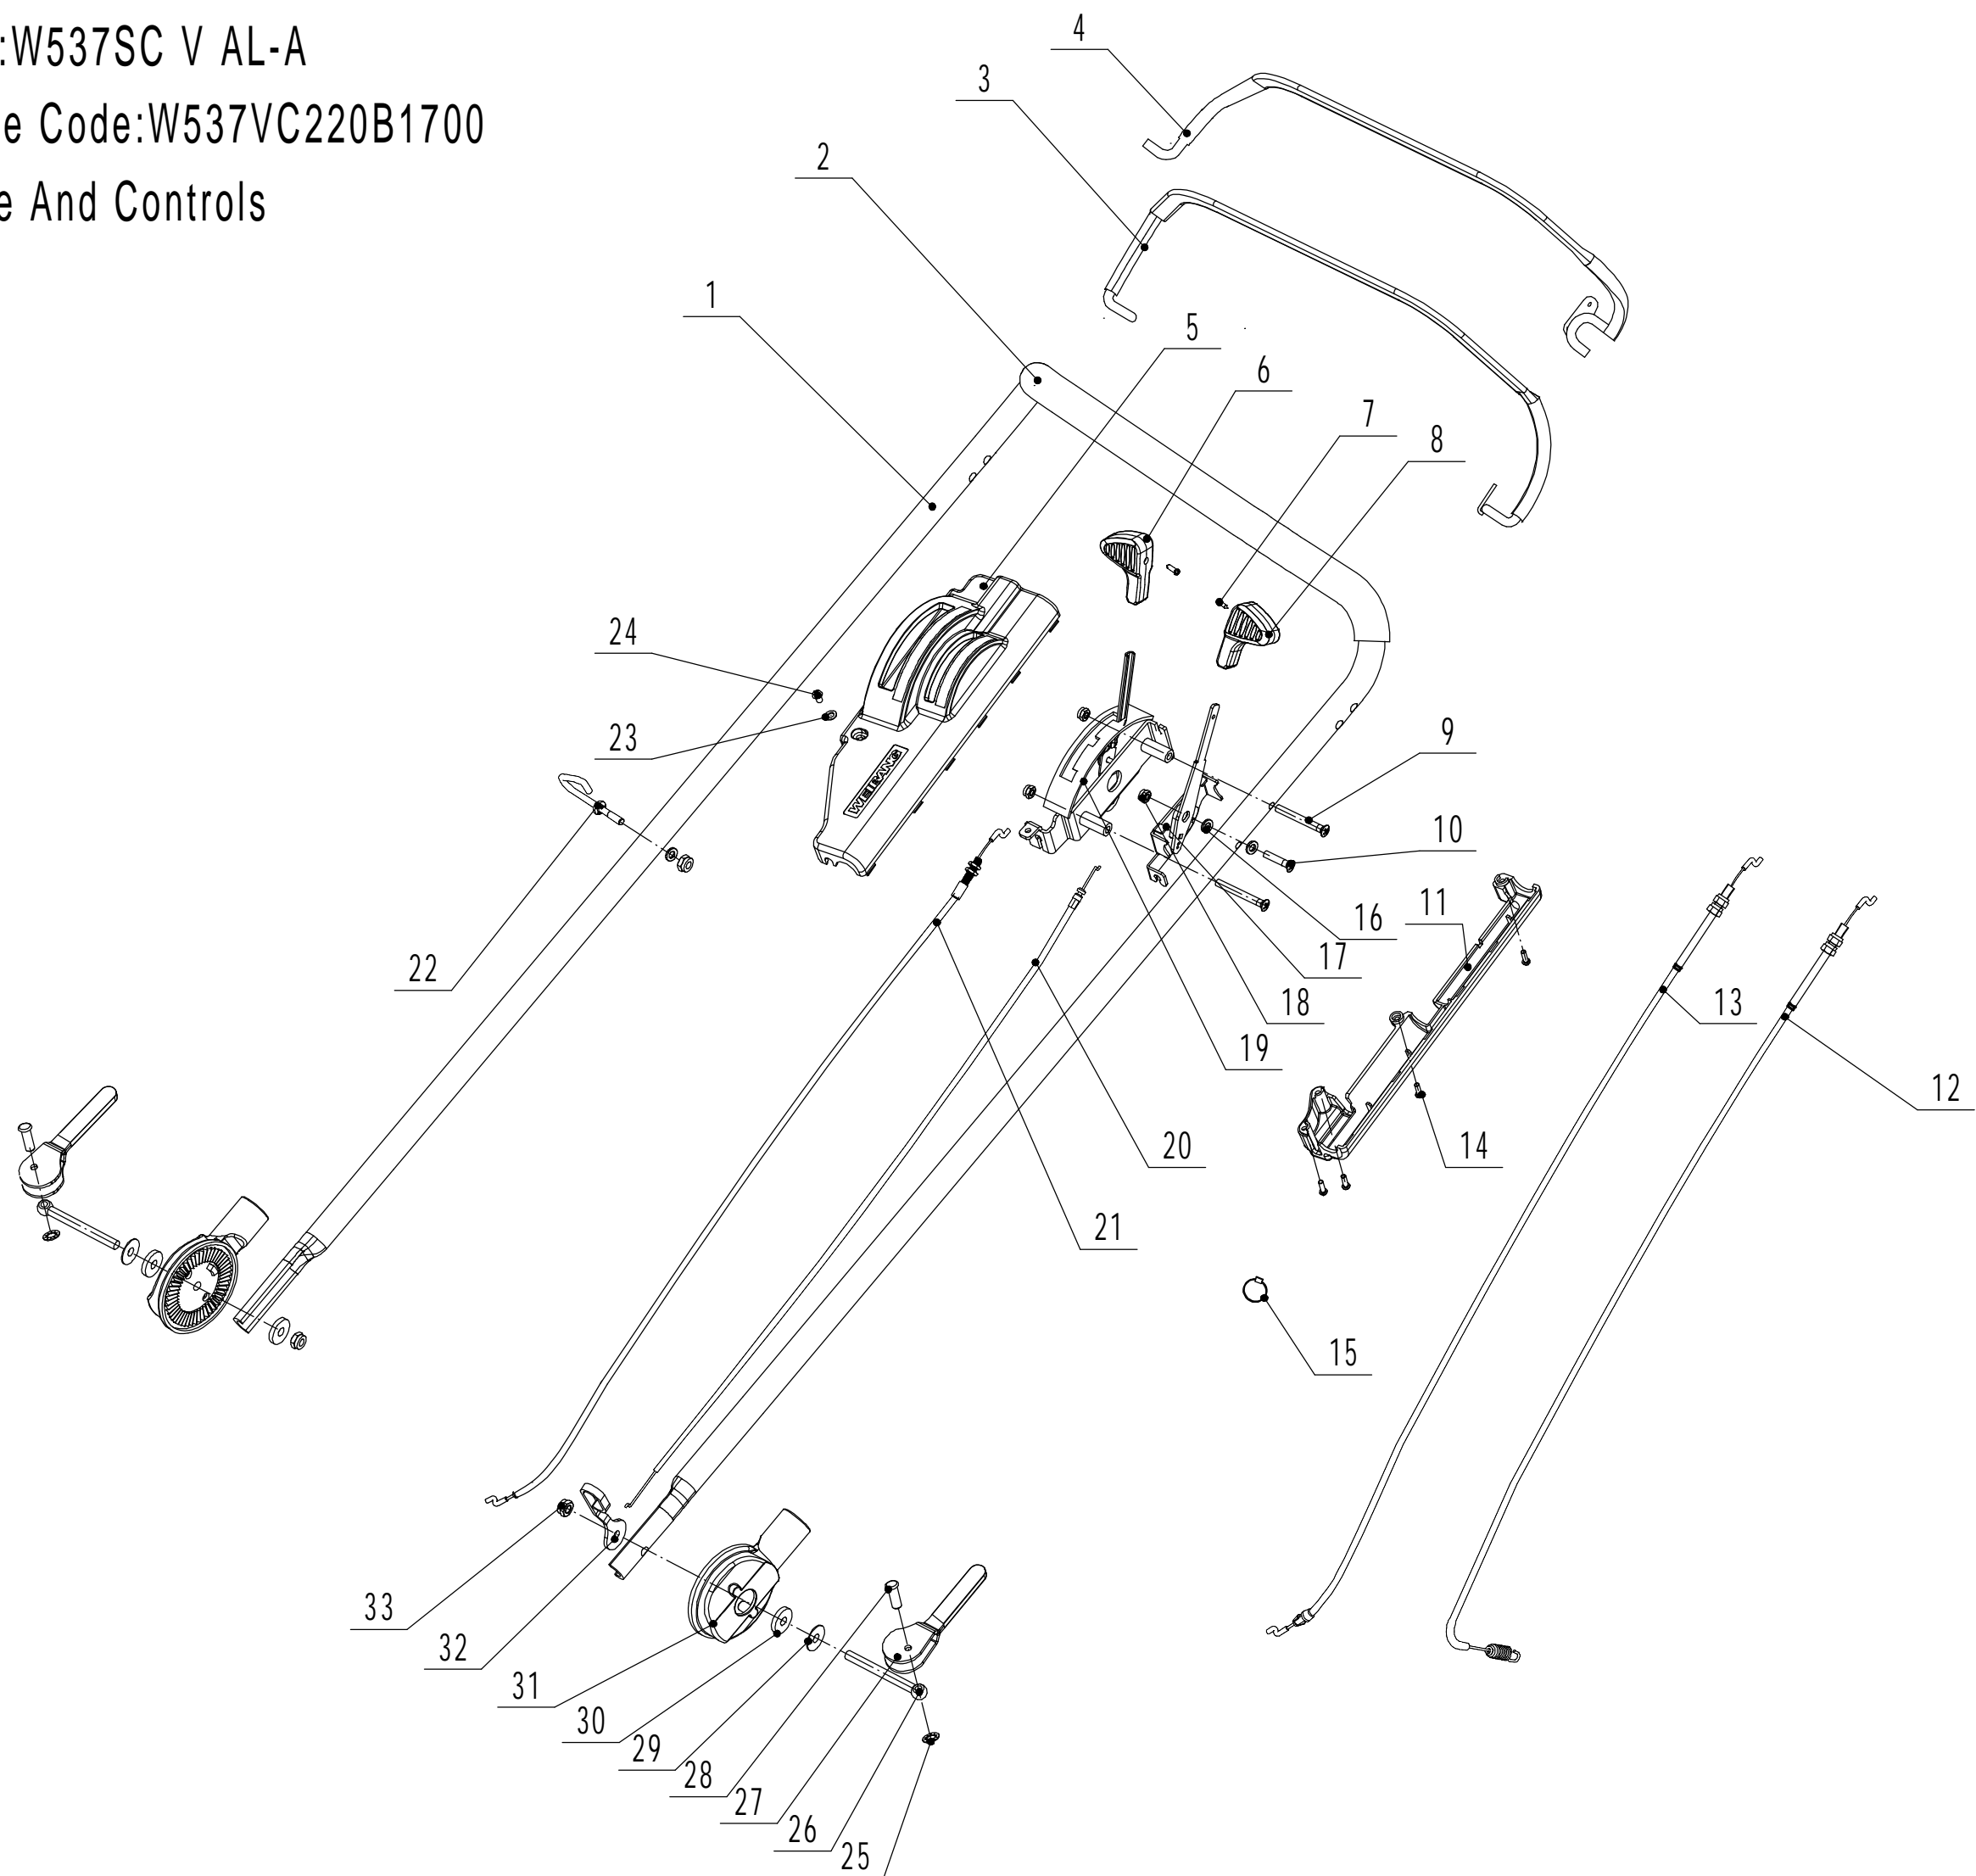

Model:W537SC V AL-A

Service Code:W537VC220B1700

Handle And Controls

6	Ersatzteilliste		WB 537 SC V AL A	2023
Nr.	Ersatzteilnummer	Bezeichnung Deutsch	Bezeichnung Englisch	Anzahl
1	GM53C01000001B/44	Holm	Handle	1
2	GM56E010000080	Gummischutz	Handle Sleeve	1
3	5320511030S/44	Griff	Clutch Lever Weldment	1
4	5320503020S/44	Griff (Antrieb)	Brake Lever Weldment	1
5	5020501030S	Schutz	Control Box Upper Cover	1
6	5380508010	Knopf Geschwindigkeit schwarz	Speed Control Grip	1
7	0106003013	Schraube	Screw - ST2.9x13	2
8	5380510010/80	Knopf	Throttle Grip	1
9	0108006060	Schraube	Screw - M6x60	2
10	0108006050	Schraube	Screw - M6x50	1
11	5020501040S	Schutz	Control Box Lower Cover	1
12	LH180-1185-S	Kupplungskabel	Clutch Calbe	1
13	BS120-1180	Motorbremskabel	Brake Calbe	1
14	0113040018	Schraube	Screw - M4x18	4
15	ZD3/190	Ring	Cable Tie	1
16	0301006000	Scheibe	Spacer	3
17	5380512010	Hebel	Throttle Bracket	1
18	0202006000	Sechskant Sicherungsmutter	Lock Nut	3
19	5020501050S	Verstellsegment	Speed Control Bracket	1
20	YM72-1145-A	Gaszug	Throttle Cable	1
21	TX120-1070-S	Bowdenzug Fahrgeschwindigkeit	Speed Control Cable	1
22	4510511010/01	Kabelhalter	Hook	1
23	0301005000	Unterlegscheibe	Washer - M5	1
24	0104005008	Bolzen	Cross Slot Bolt - M5x8	1
25	4510114030	Buchse	Fix Cap	2
26	GM48S000000100	Bolzen	Connecting Bolt	2
27	GM56A100400000	Hebel	Lock Lever	2
28	0801008022	Stift	Pin Axis - 8x22	2
29	GM56A100000040/04	Scheibe	Spacer	2
30	GM56A100000050/01	Scheibe	Spacer	3
31	GM48S030200000	Verstellsegment	Tooth Disc Kit	2
32	GM48S0000000090	Kabelhalter	Clip	1
33	0201008000DD	Mutter	Lock Nut - M8	2