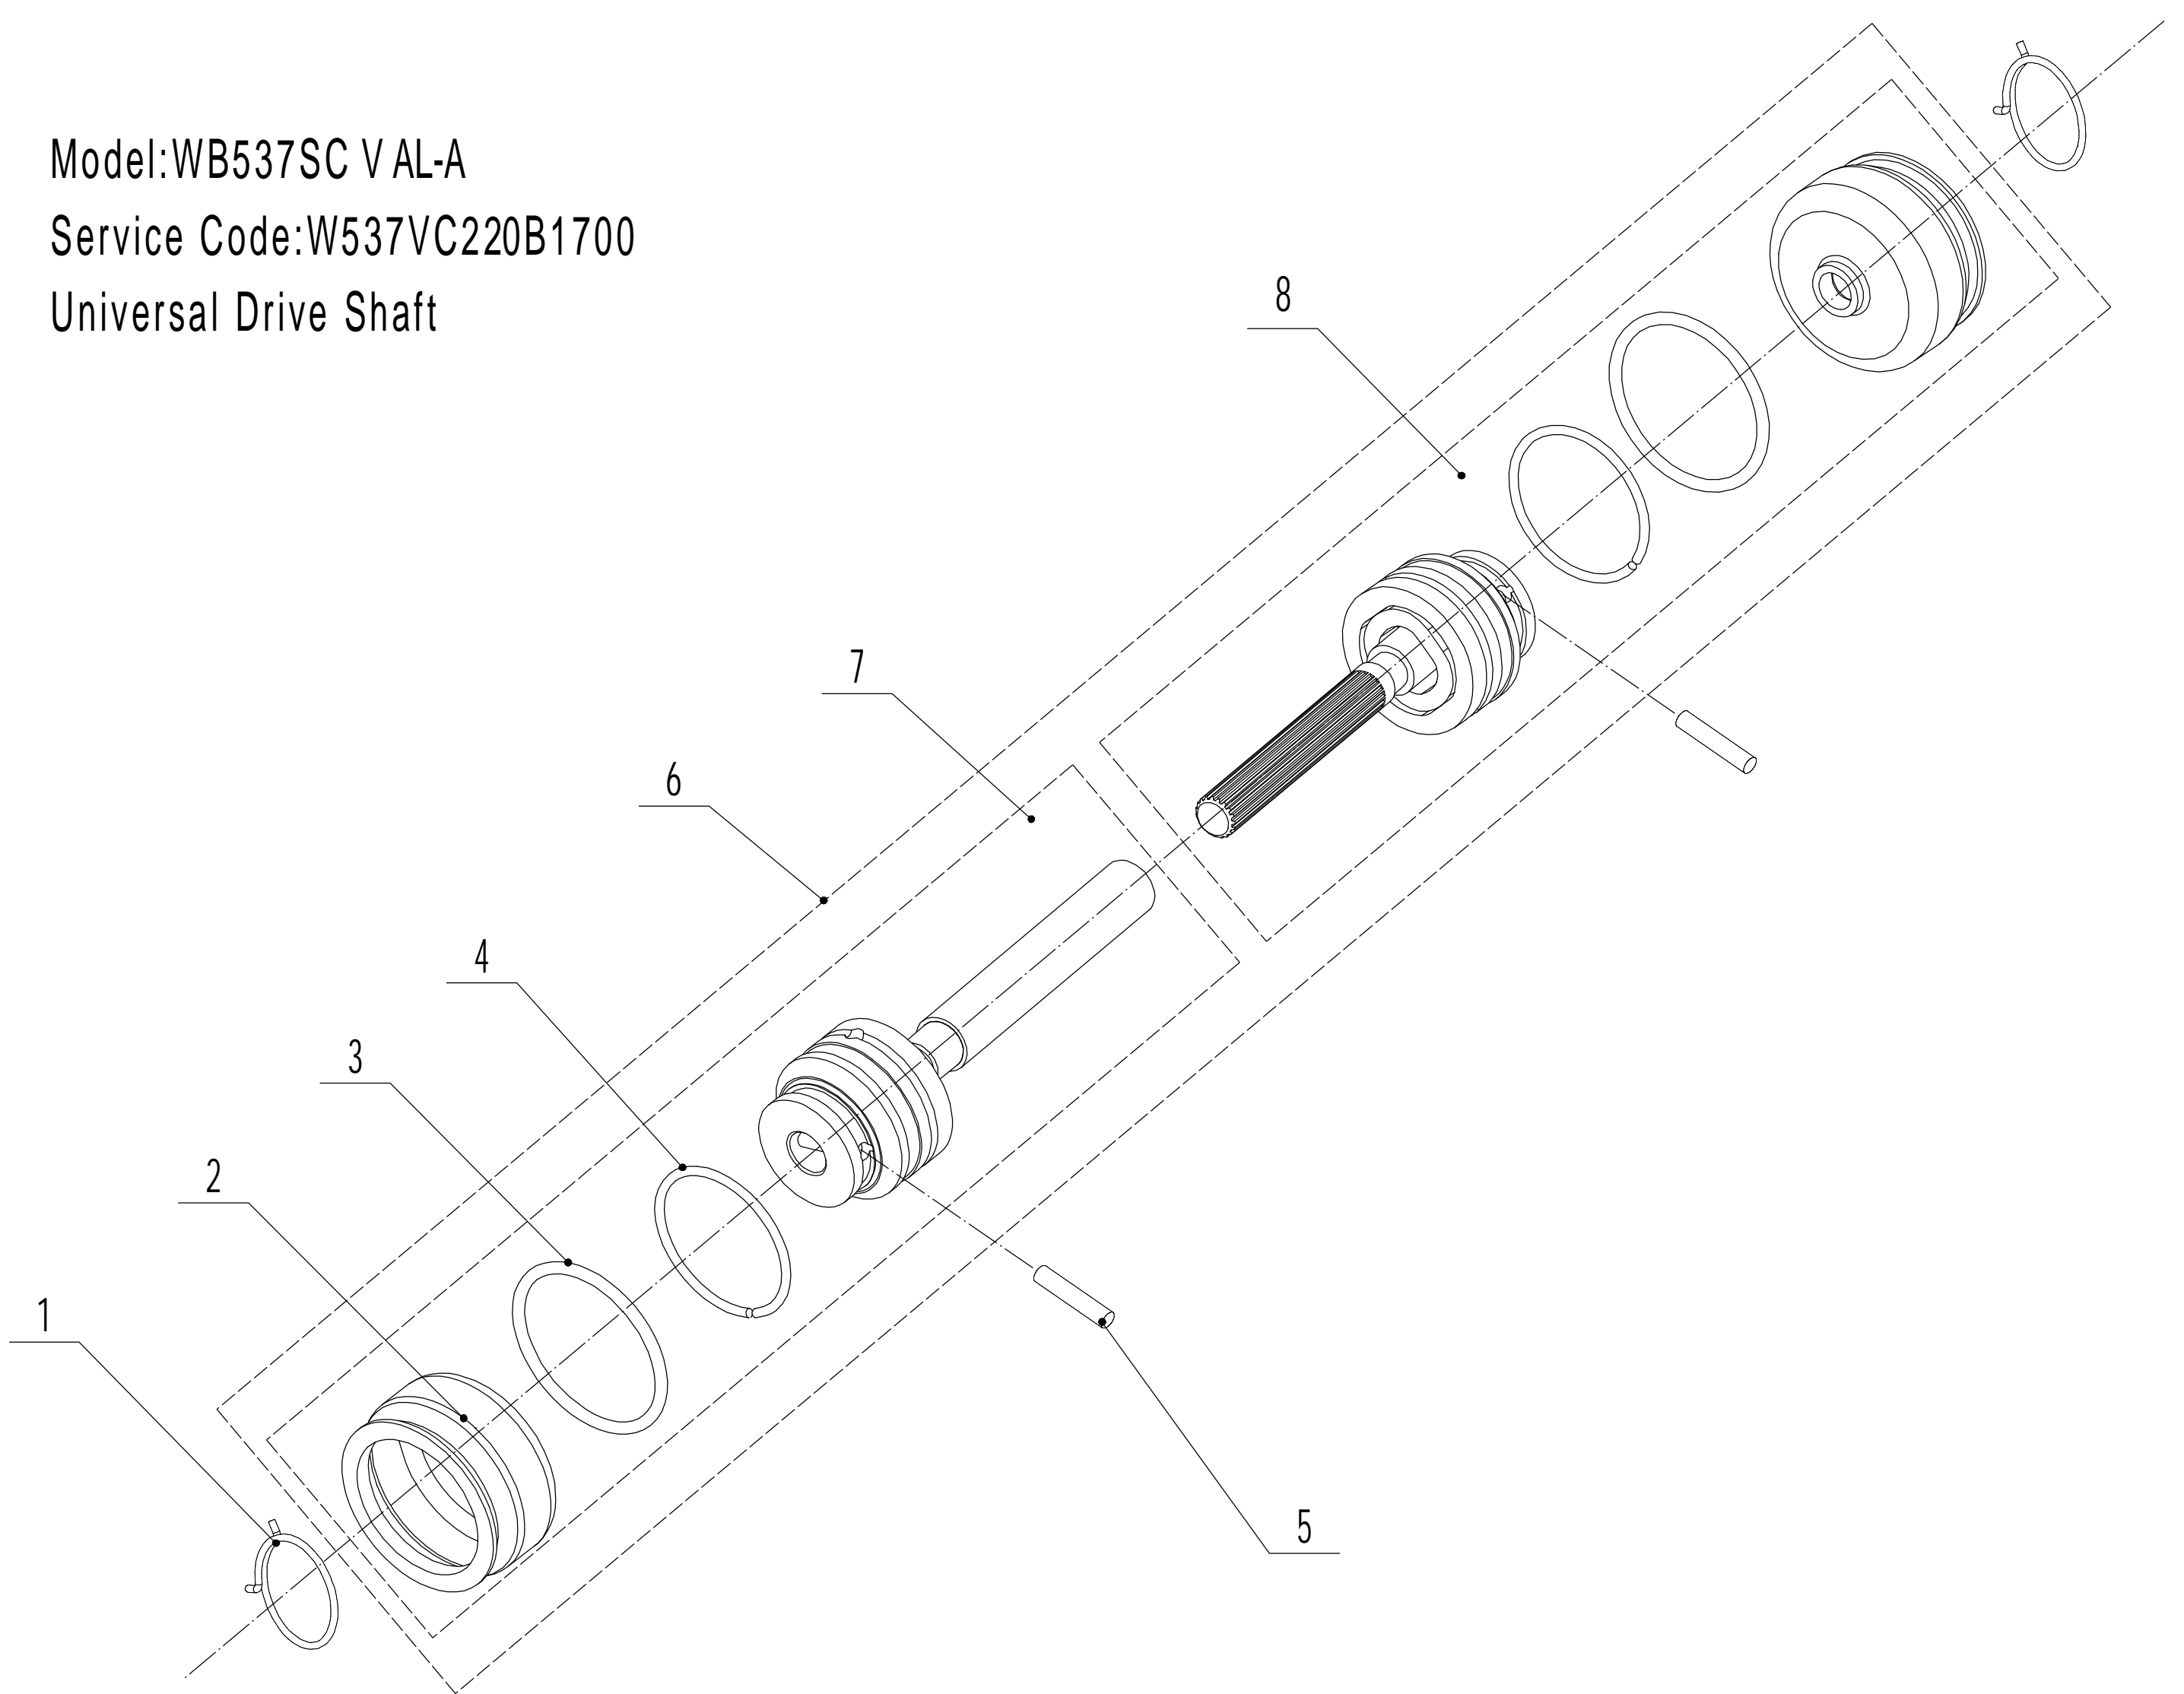

Model:WB537SC V AL-A

Service Code:W537VC220B1700

Universal Drive Shaft

8	Ersatzteilliste		WB 537 SC V AL A	2023
Nr.	Ersatzteilnummer	Bezeichnung Deutsch	Bezeichnung Englisch	Anzahl
1	HQA020000020	Ring	Check Ring	2
2	HQA020000080	Staubschutz	Anti-Dust Shield	2
3	1401028003	Ring	O-Ring	2
4	HQA020000030	Checkring	Check Ring	2
5	HQA020000090	Stift	Pin	2
6	Y26ZCD02	Kardanwelle	Universal Drive Shaft	1
7	Y26ZCDA01	Kardanantrieb	Universal Drive Shaft A	1
8	Y26ZCDB01	Kardanantrieb	Universal Drive Shaft B	1