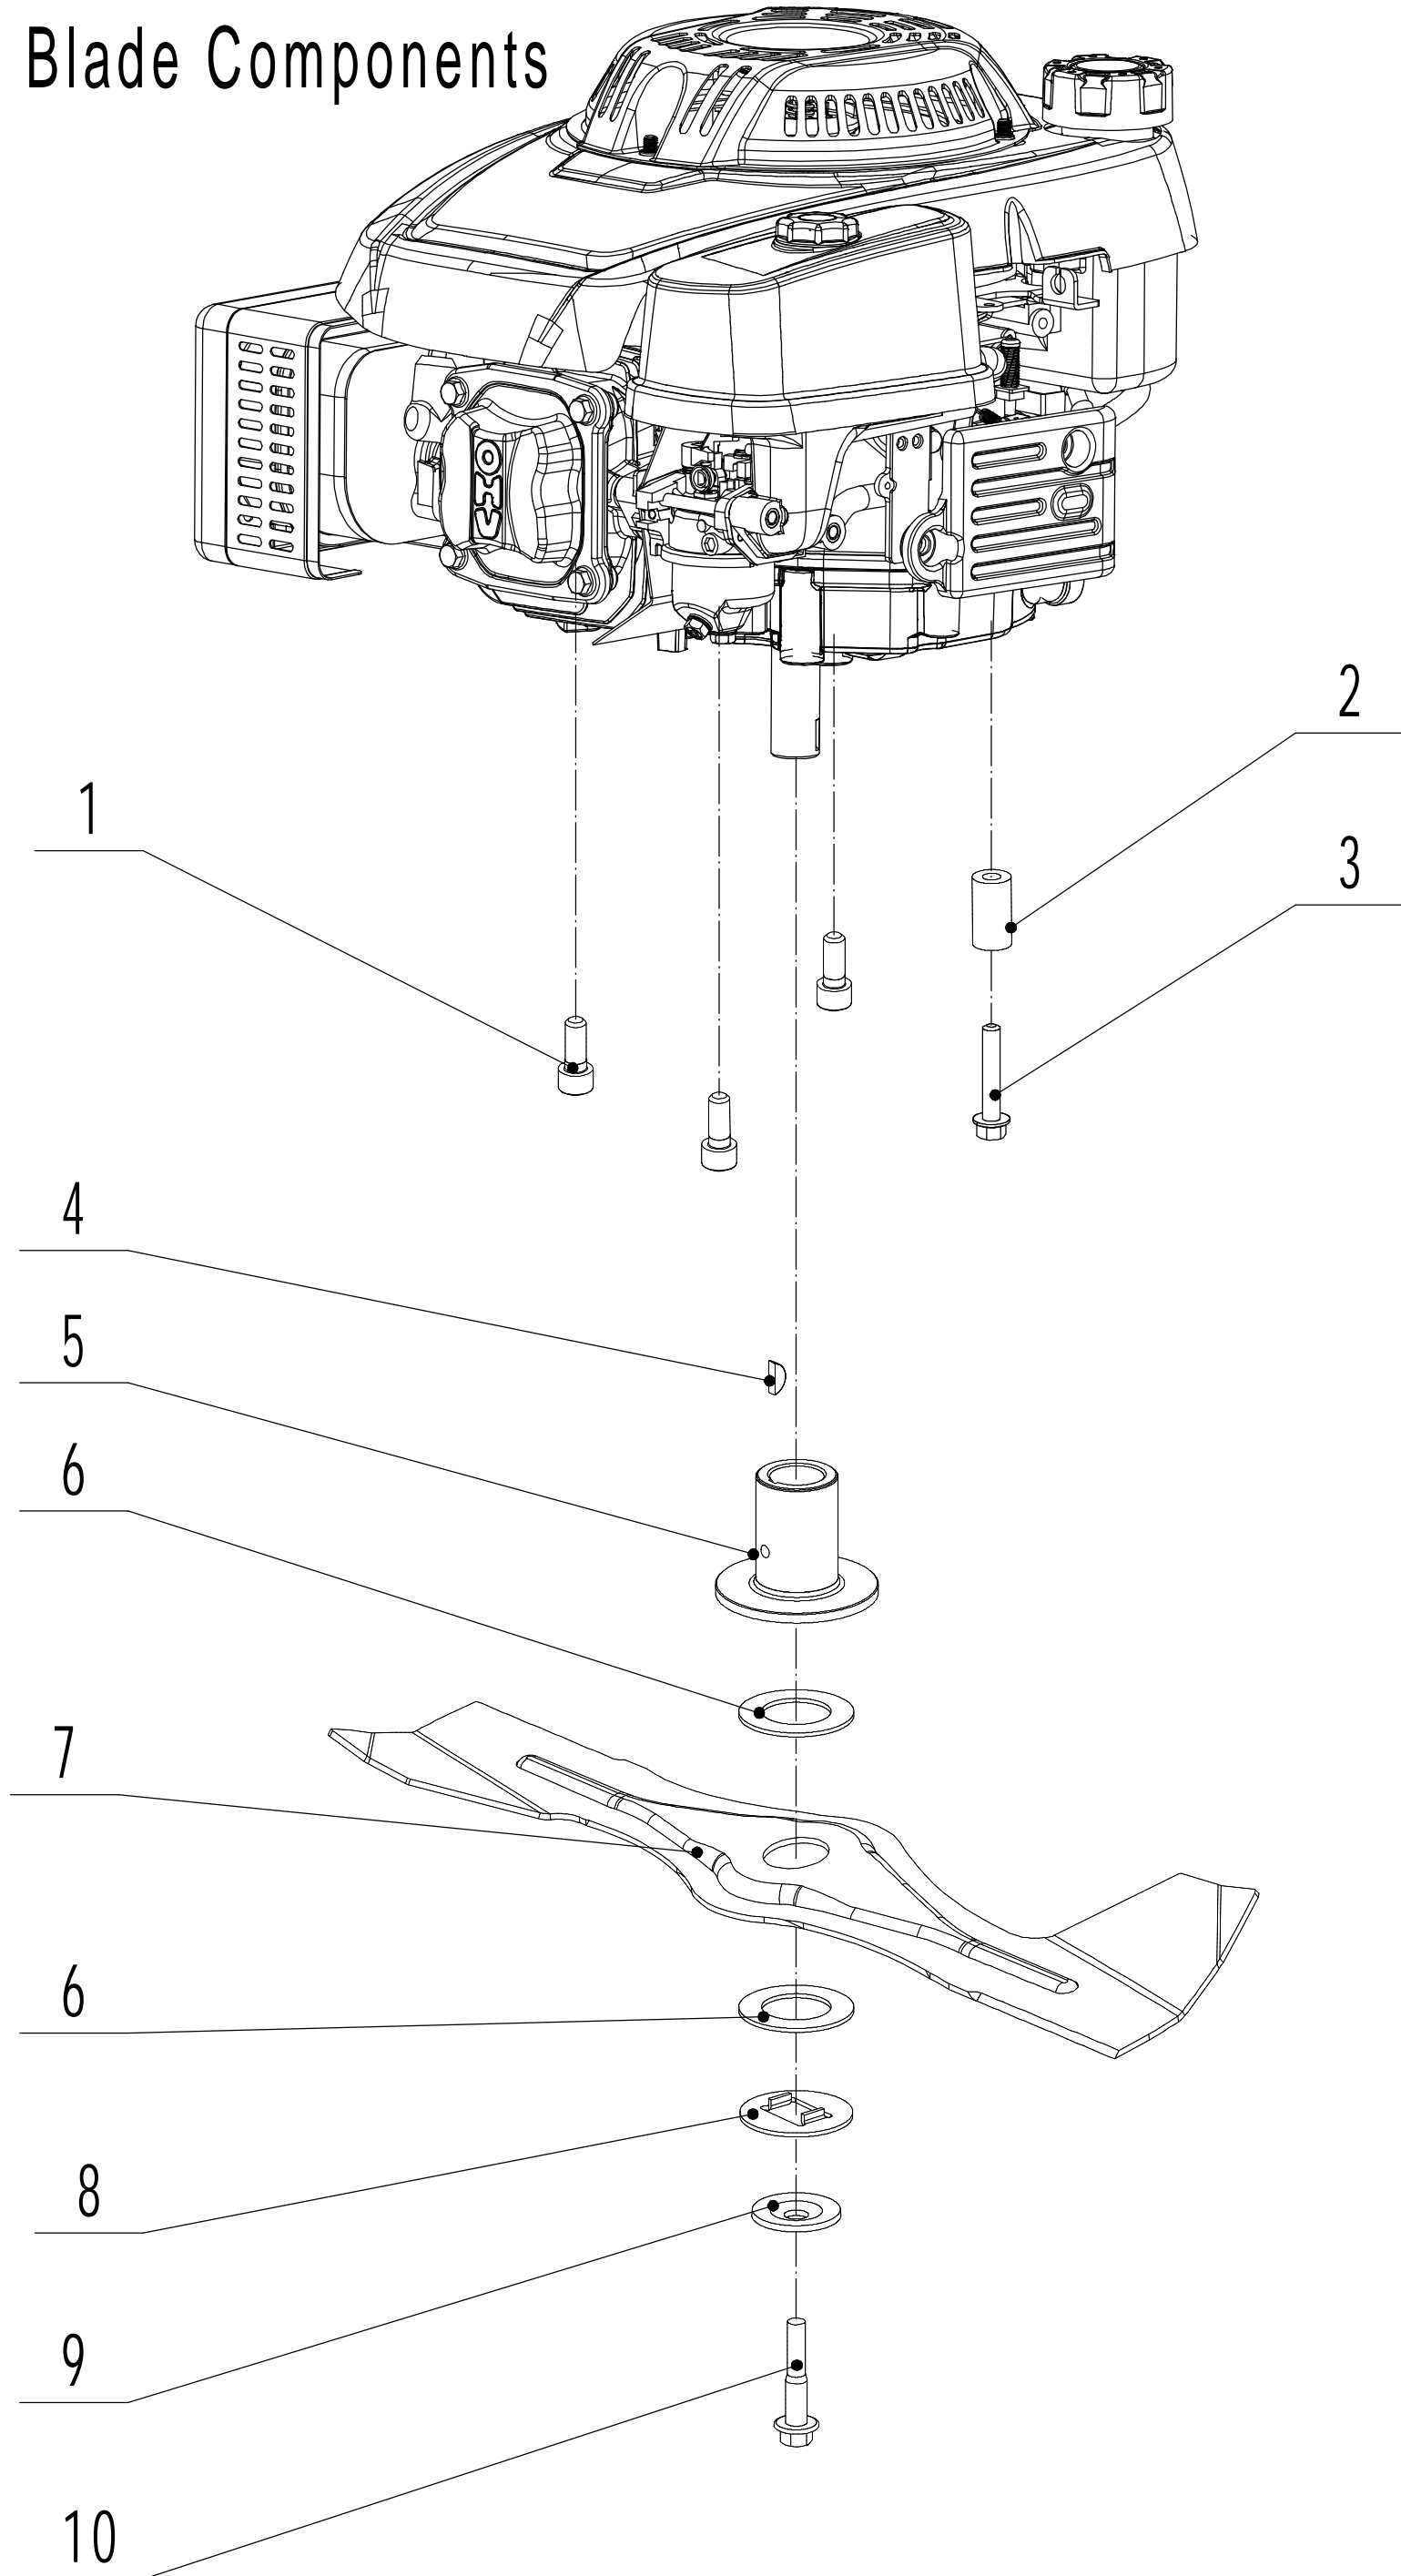

Model:WB537SC V AL-A

Service Code:W537VC220B1700

Main Body

Model:WB537SC V AL-A

Service Code:W537VC220B1700

# Blade Components

5	Ersatzteilliste WB 537 SC V AL A			2023
Nr.	Ersatzteilnummer	Bezeichnung Deutsch	Bezeichnung Englisch	Anzahl
1	0102008016	Bolzen	Bolt - M8x15	2
2	48R0210012/01	Radkappe	Wheel Cap	2
3	5310213010	Lager	Bearing	6
4	5340309011	Rad hinten Alu 9'''	9"Wheel Assembly	2
5	5310211010/02	Federscheibe	Spring Washer - M12.7	2
6	5310210010/02	Scheibe	Plain Washer - M12.7	2
7	1301009000	Sicherungsring	E-Clip - M9	2
8	5020311010/04	Scheibe	Washer	2
9	5320326010P	Buchse	Rear Transmission Axle Bearing	2
10	HQ000100010	Zahnrad (links)	Left Drive Pinion	1
11	HQ000100030	Stift	Pin	6
12	HQ000100040	Feder	Spring	6
13	1401025015	Ring	O - Ring	2
14	HQ000100050	Halter	One-Way Block	2
15	HQ000100020	Zahnrad (rechts)	Right Drive Pinion	1
16	5340310010	Schutz	Anti-Dust Shield	2
17	Y06534SF	Lagerschutz	Bearing Sleeve Kit	2
18	5320324022	Lagerblock	Bearing Bracket	2
19	5320324023	Klammer	Bearing Bracket Cover	2
20	0401005000	Scheibe	Spring Washer - M5	4
21	0103005020A	Sechskantschraube	Screw - M5x20	4
22	R8	Lager	Bearing	2
23	5340301010/01	Radhalter (links)	Rear-Left Connector Weldment	1
24	5340303010	Höhenverstellhebel hinten	Rear Adjustment Lever	2
25	5340305010/01	Flansch	Rear Axle Fixing Flange	2
26	1002024000	Segering	Circlip - M24	2
27	5340302010/01	Radhalter (rechts)	Rear-Right Connector Weldment	1
28	Y20534Z0	Getriebe	Transmission Assembly	1
29	HQ000100060	Stift	Pin	2