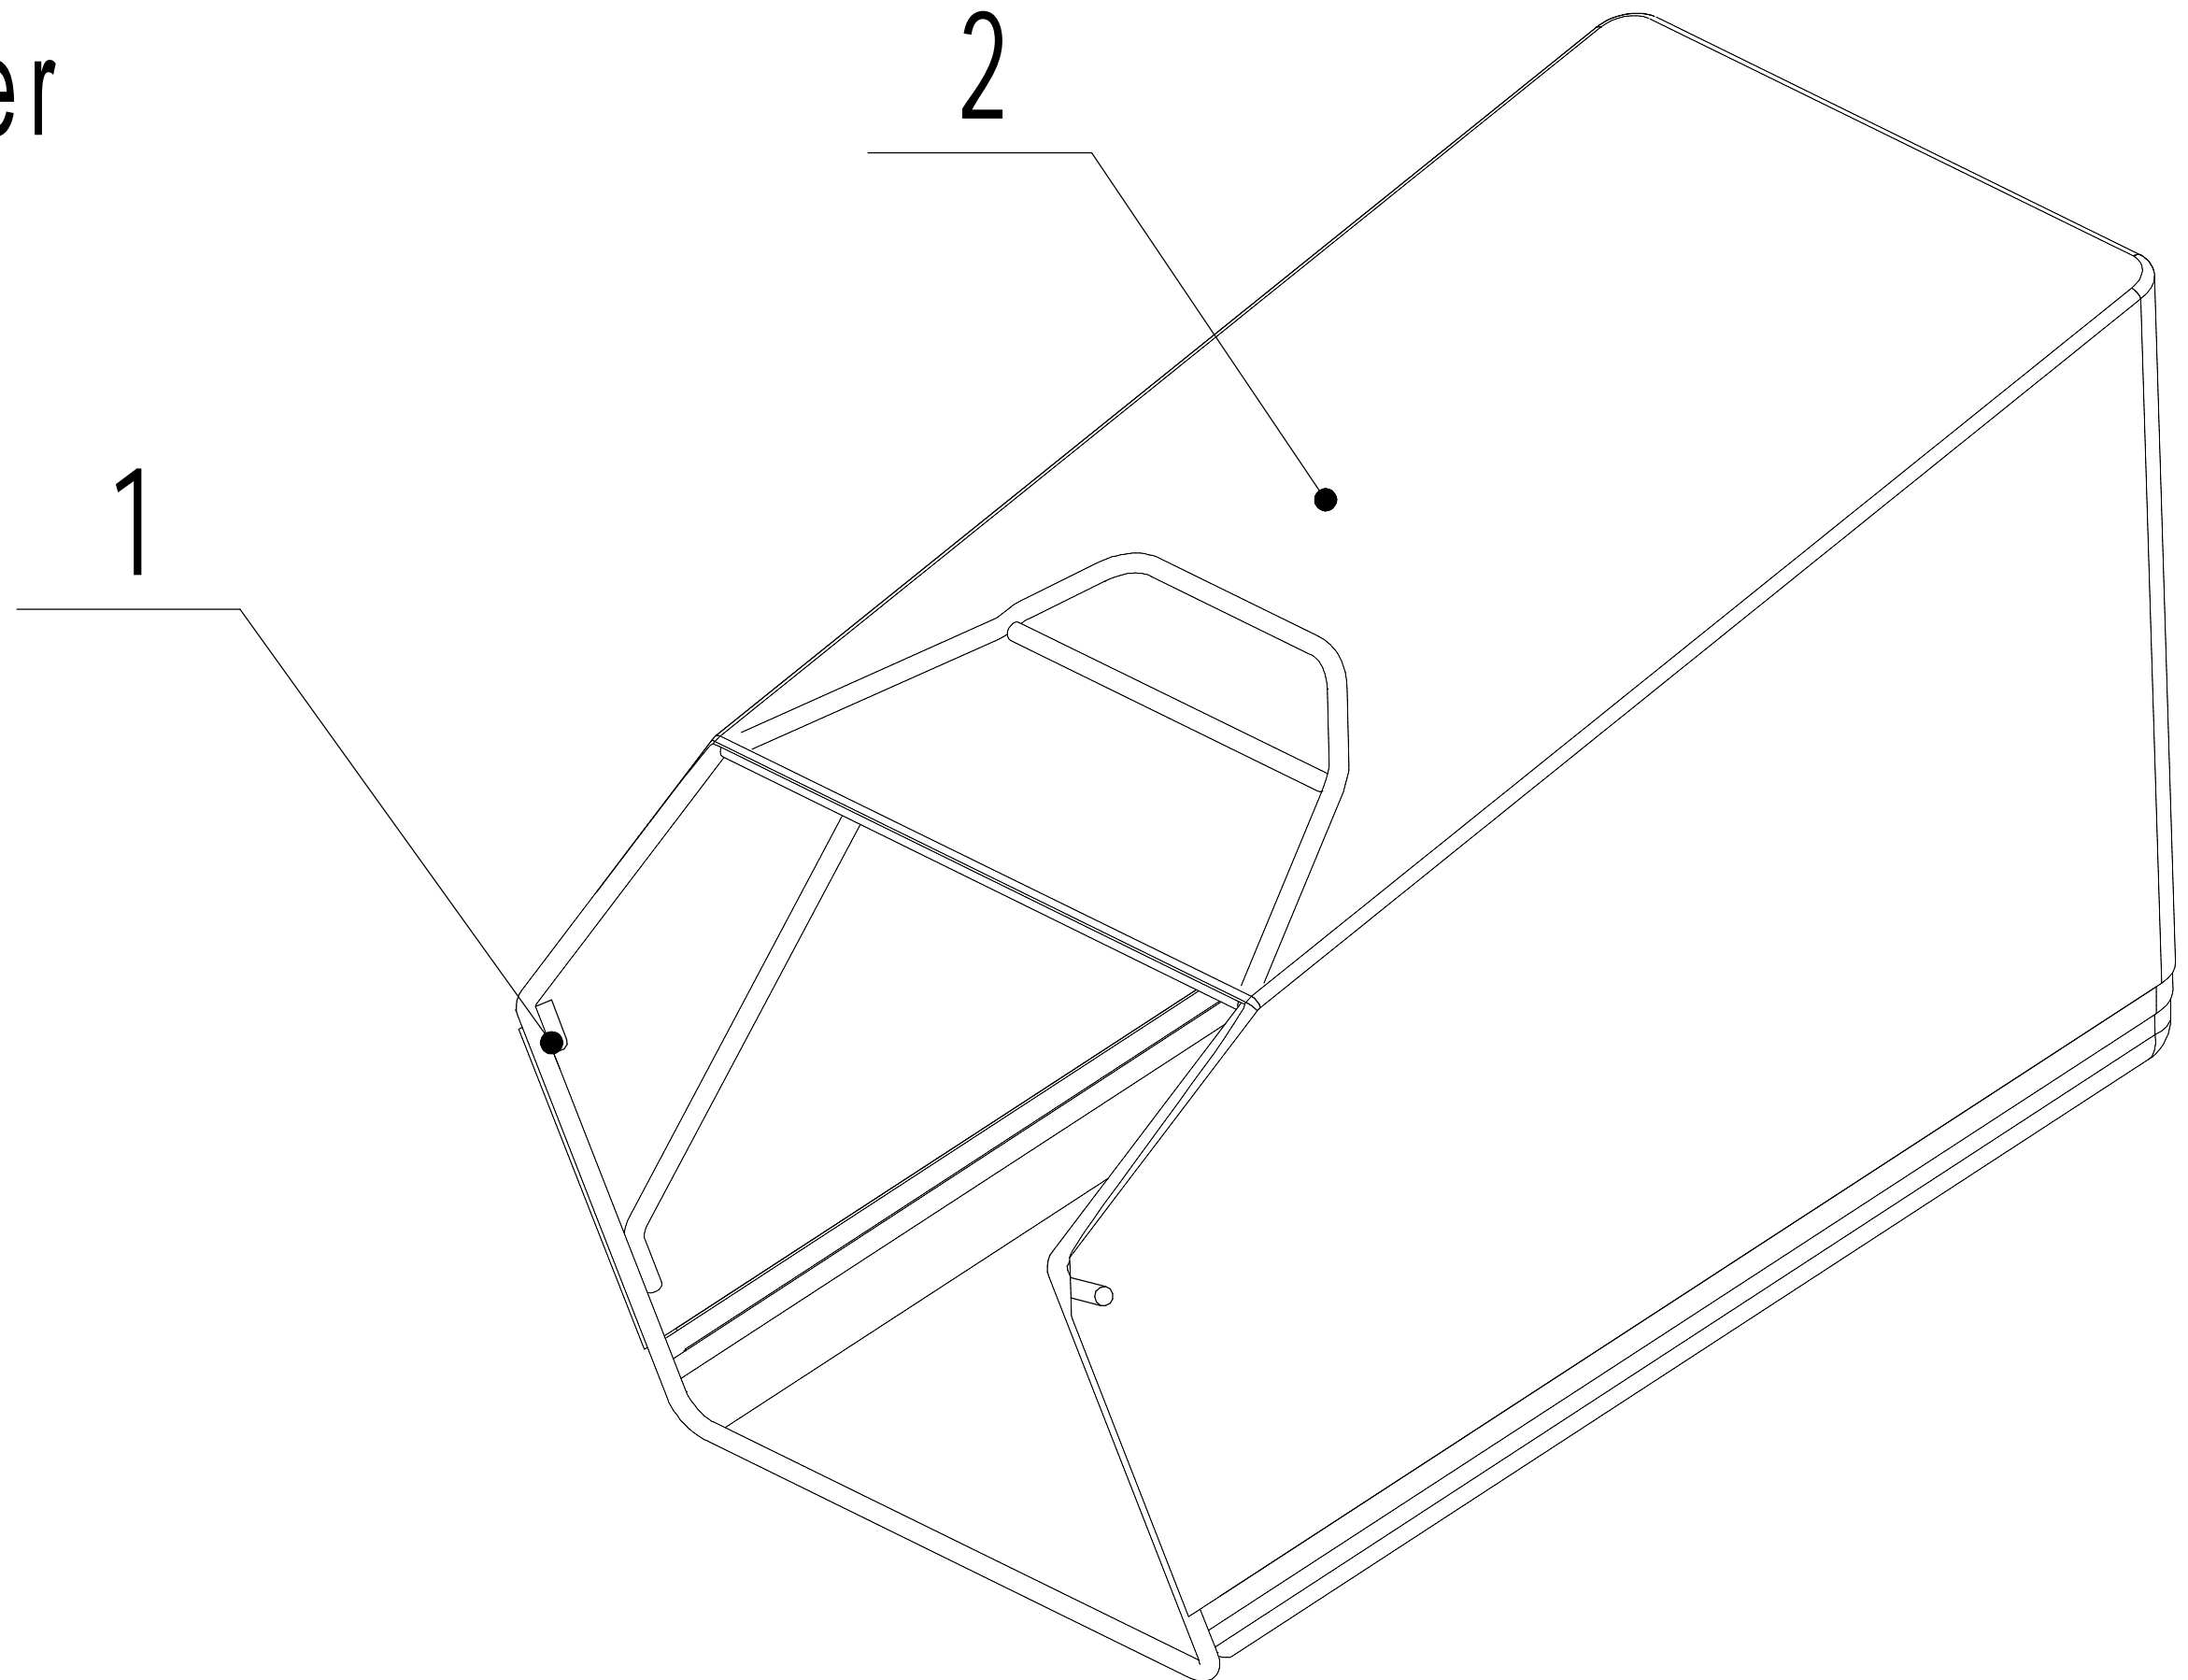

Model:WB537SC V AL-A

Service Code:W537VC220B1700

Grass Catcher

7	Ersatzteilliste WB 537 SC V AL A 2023			
Nr.	Ersatzteilnummer	Bezeichnung Deutsch	Bezeichnung Englisch	Anzahl
1	5380602010S/22	Gestell	Grass Catcher Frame	1
2	5340612010S/81	Fangsack	Grass Bag	1