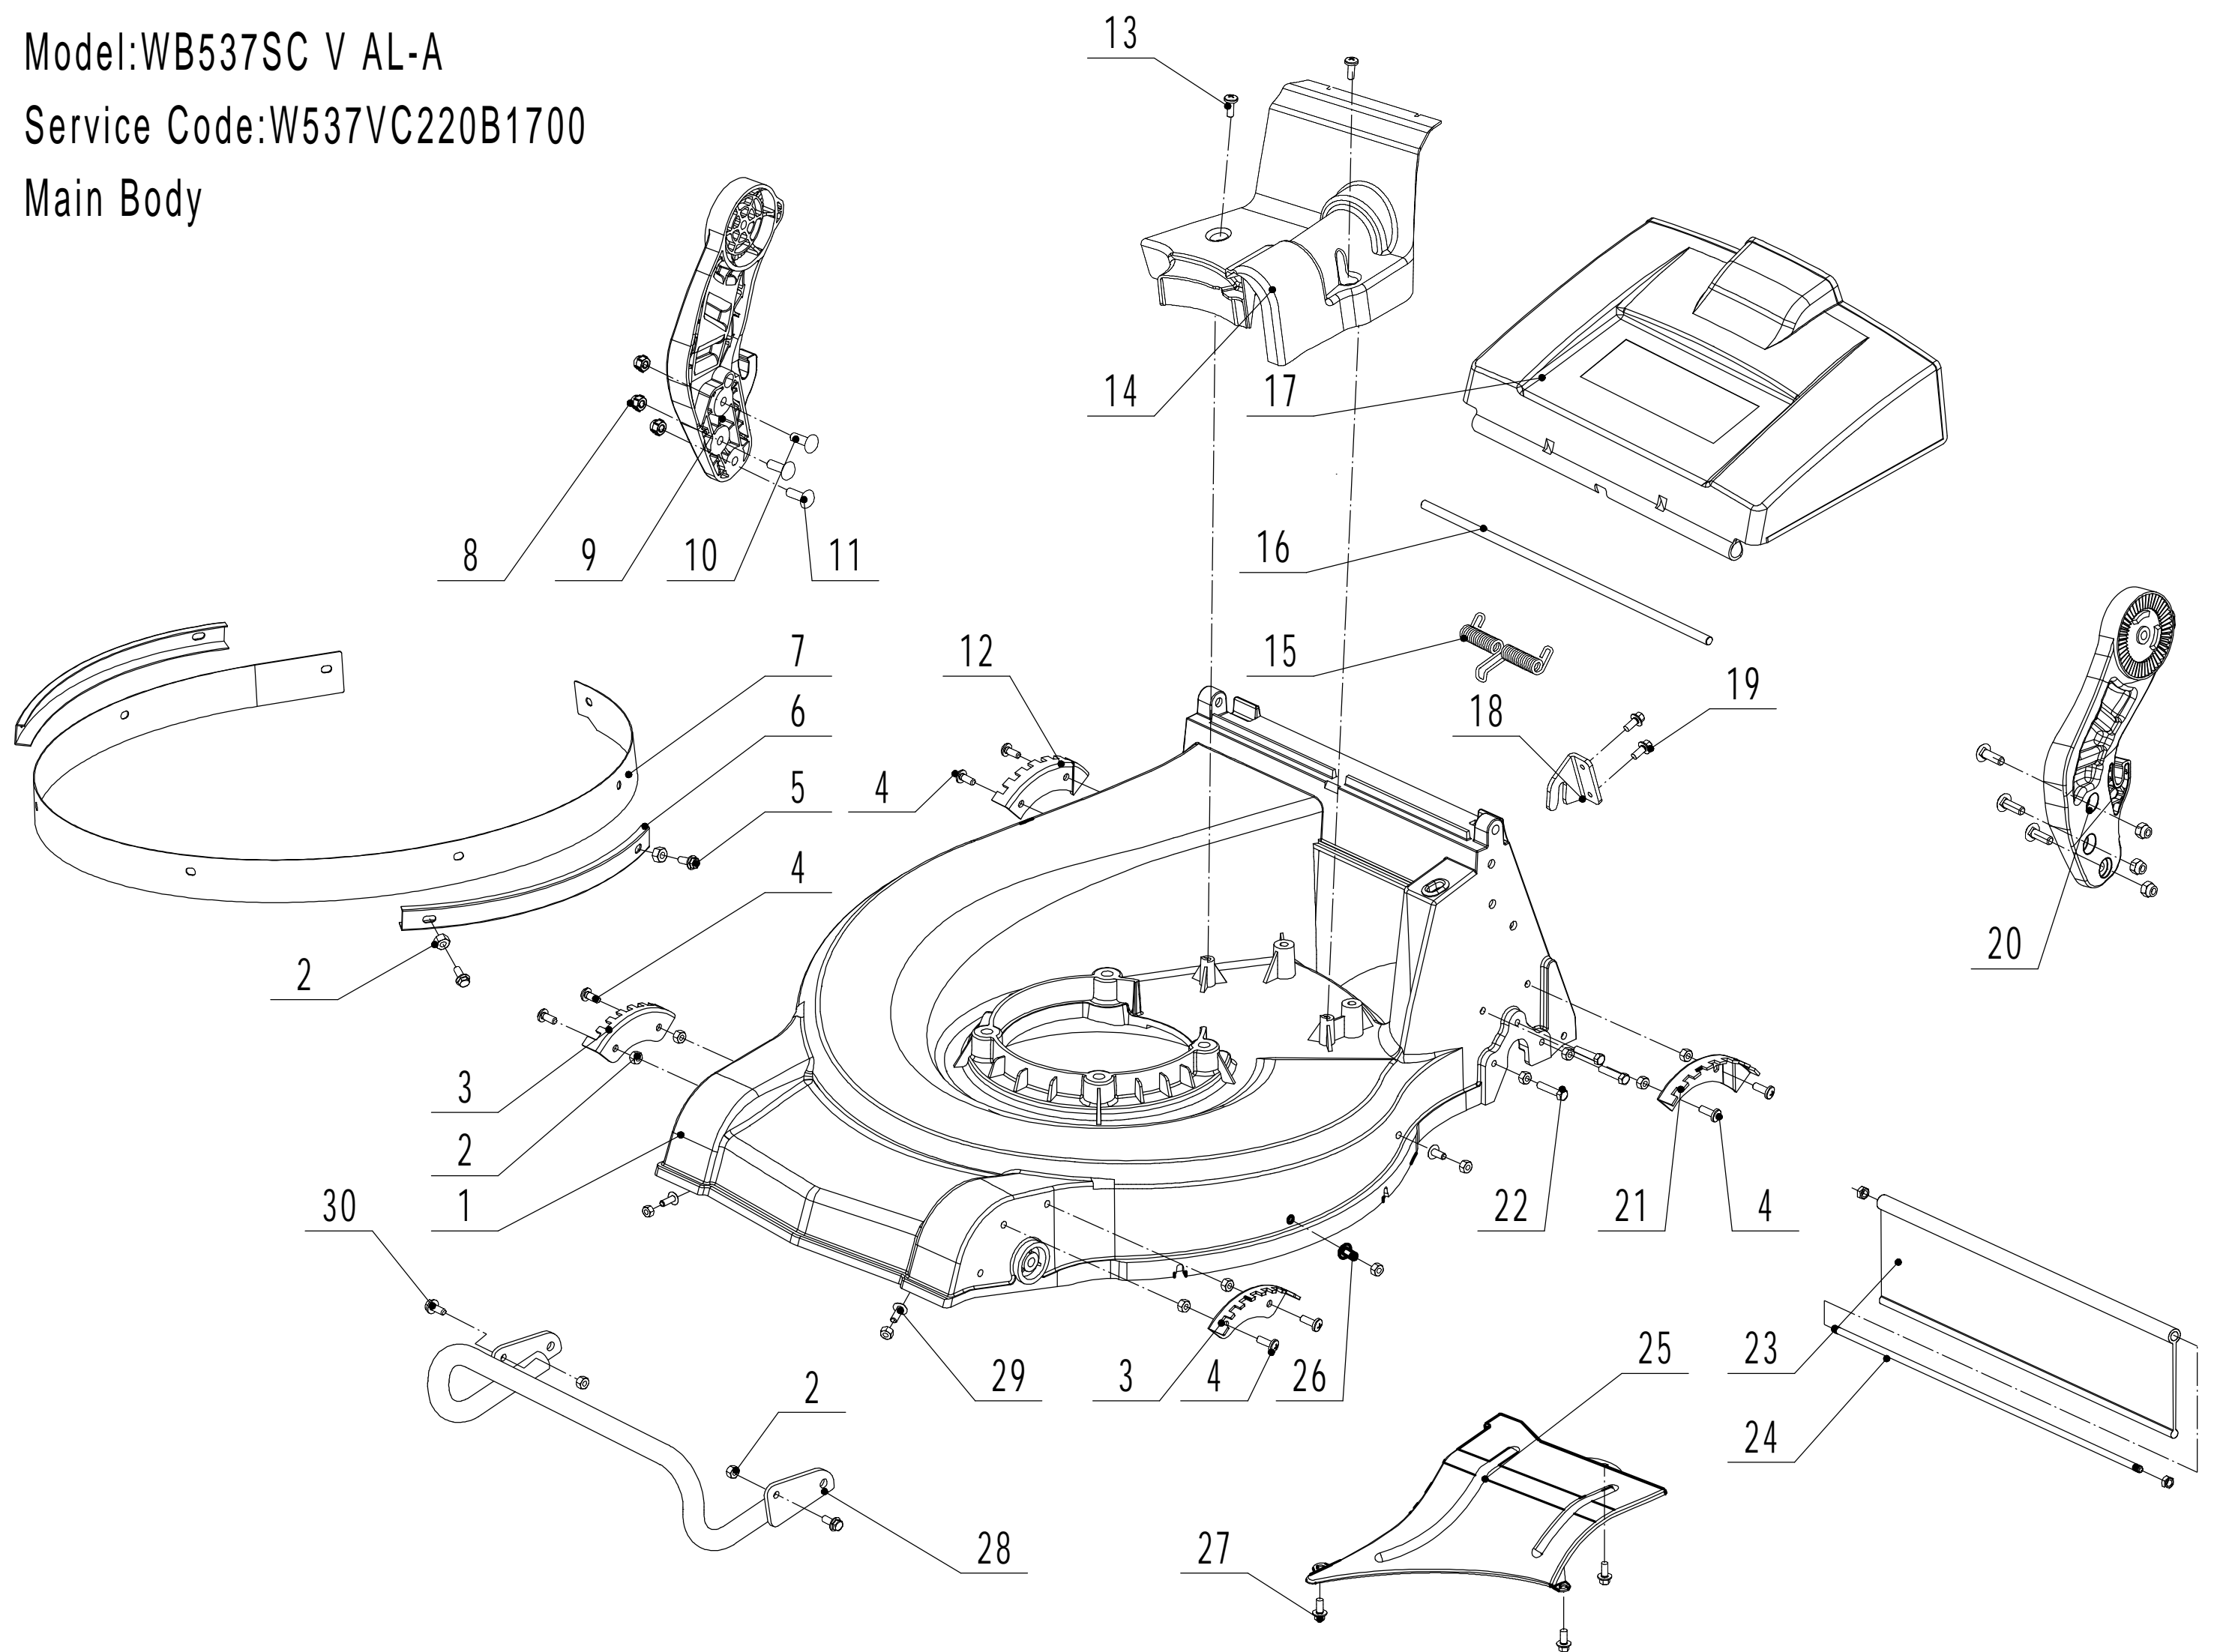

Model:WB537SC V AL-A

Service Code:W537VC220B1700

Main Body