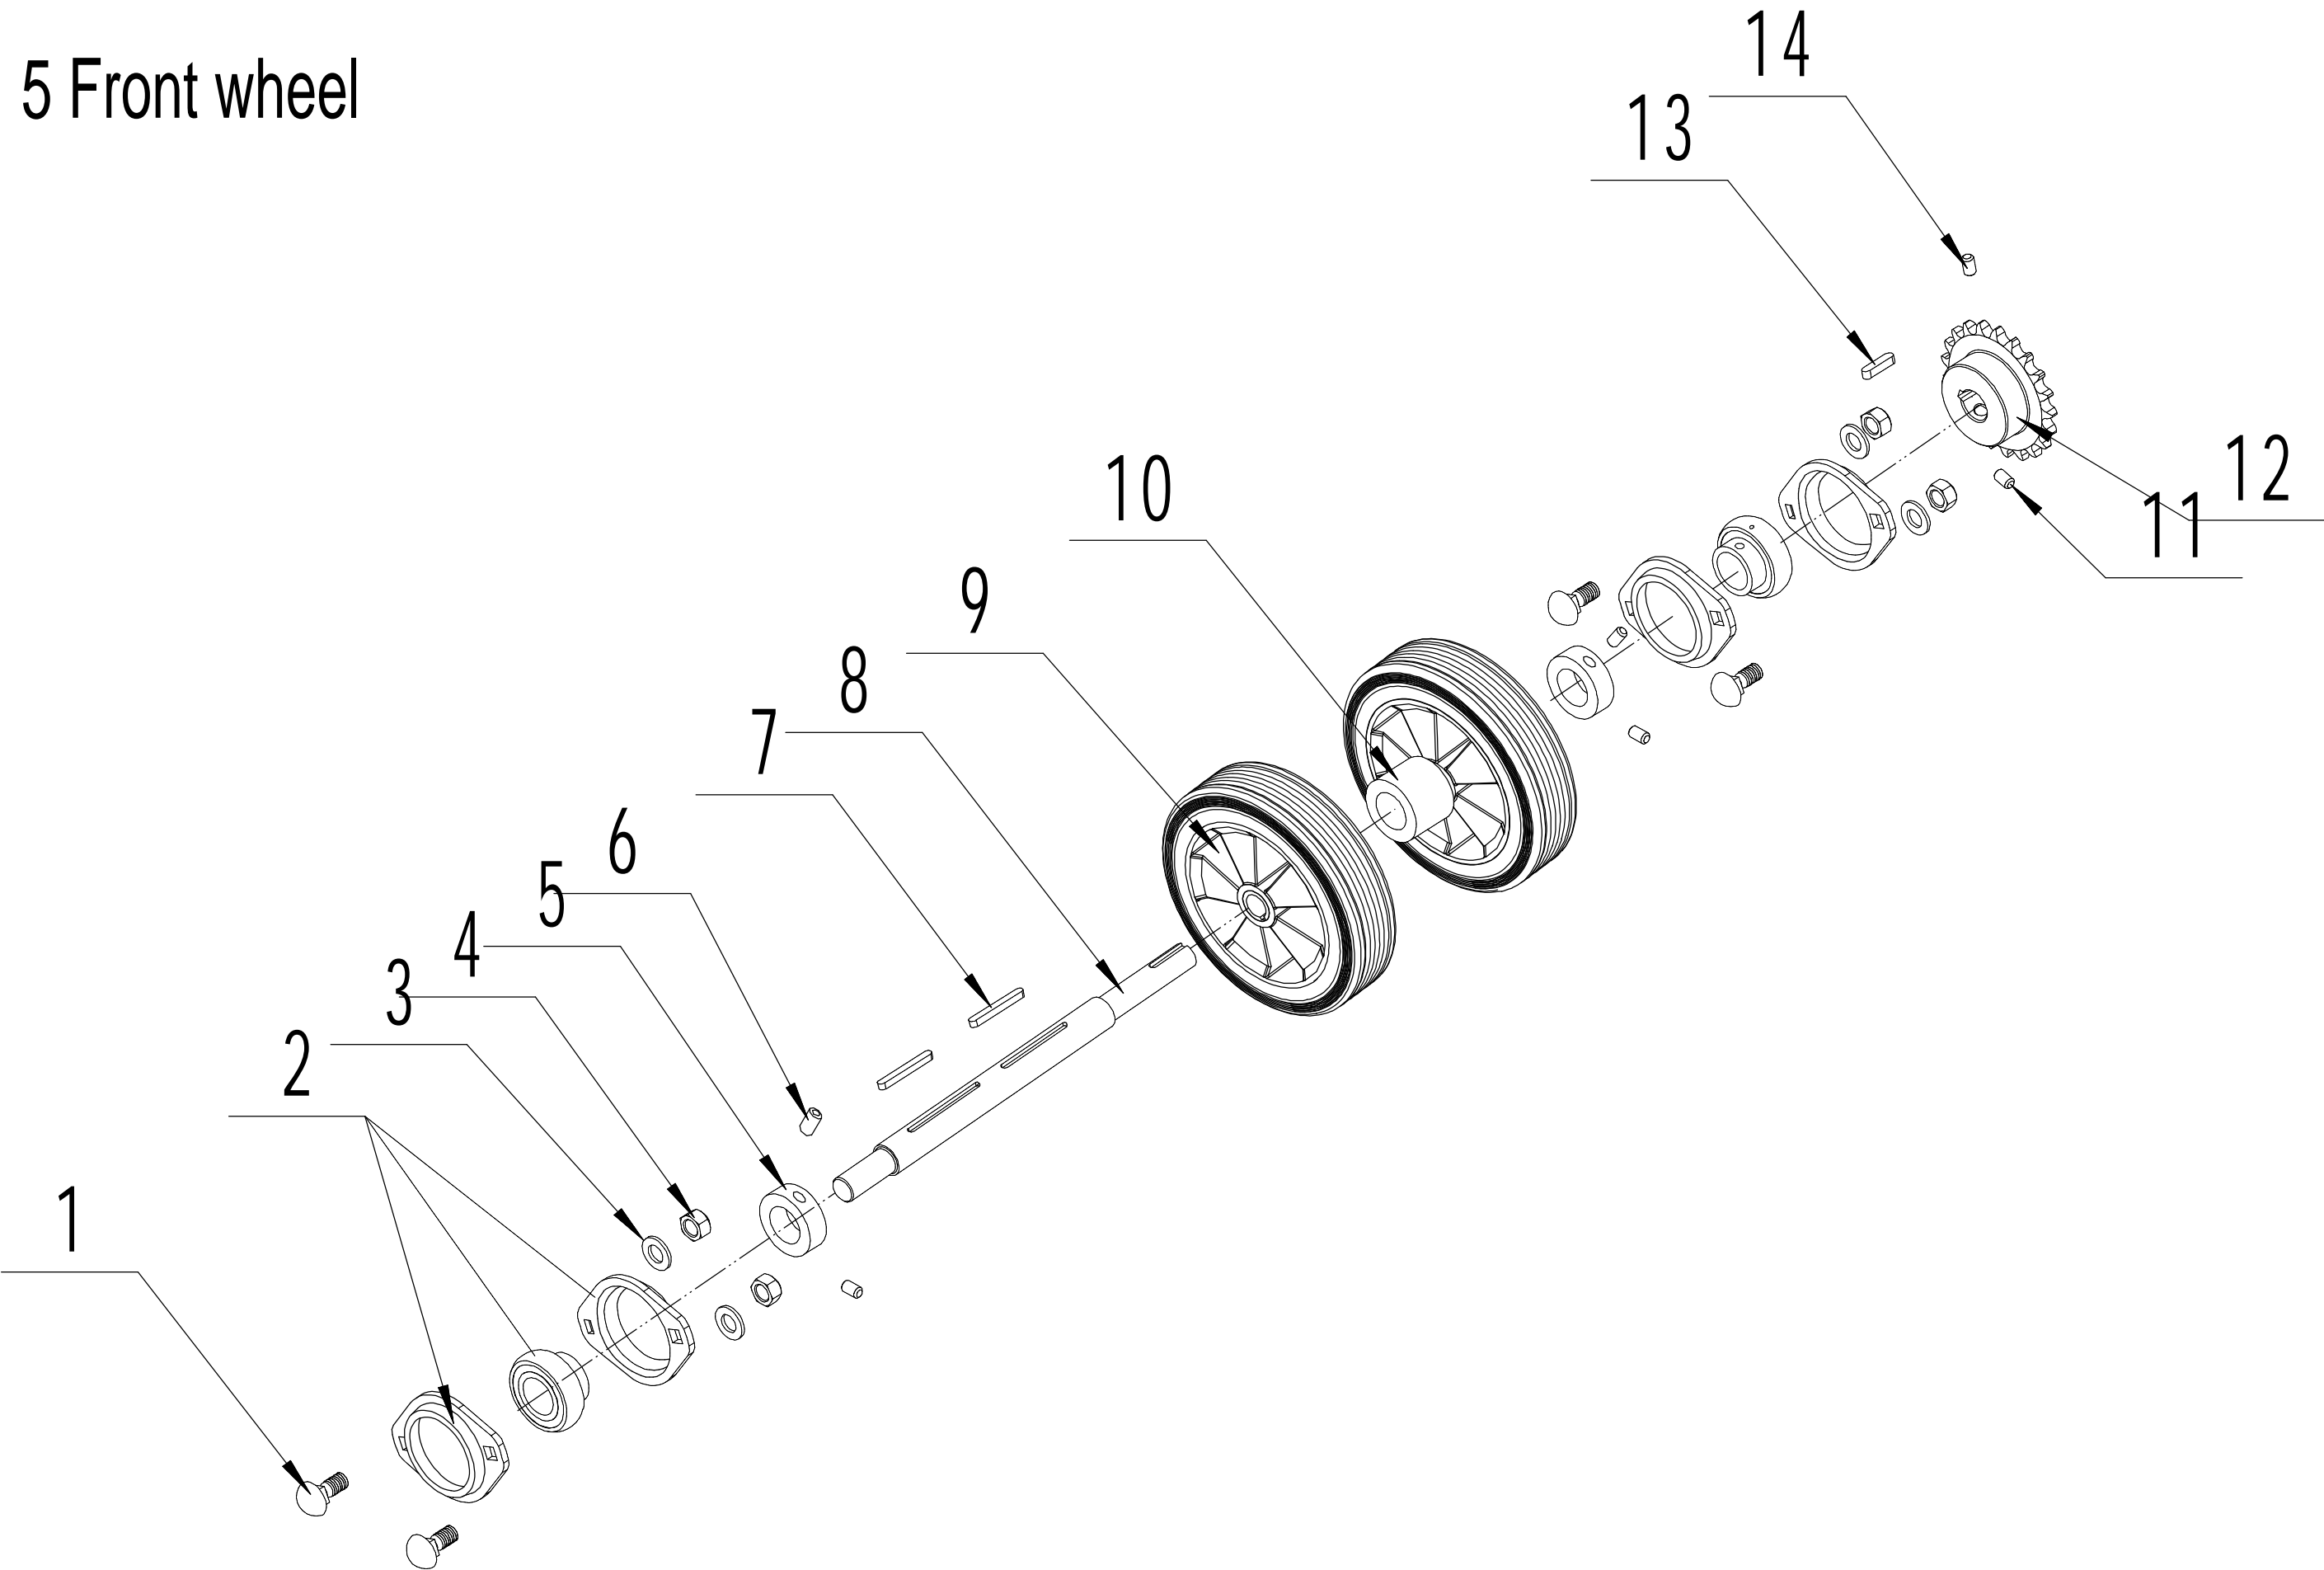

5 Front wheel

5	Ersatzteilliste WB 516 AH		2023
Nr.	Ersatzteilnummer	Bezeichnung Deutsch	Anzahl
1	0107008020	Schraube	4
2	PFLSA204	Lager (komplett)	2
3	0301008000	Unterlegscheibe	4
4	0203008000	Mutter	4
5	45A0208010	Checkring	2
6	0103008008	Schraube	4
7	1101006060	Stift	2
8	53A0201000	Achse	1
9	51A0202010	Vorderrad	2
10	53A0202000	Radbuchse	1
11	0103008020	Schraube	1
12	45A0209010	Zahnrad	1
13	1101006025	Stift	1
14	0103008016	Schraube 8x16	1