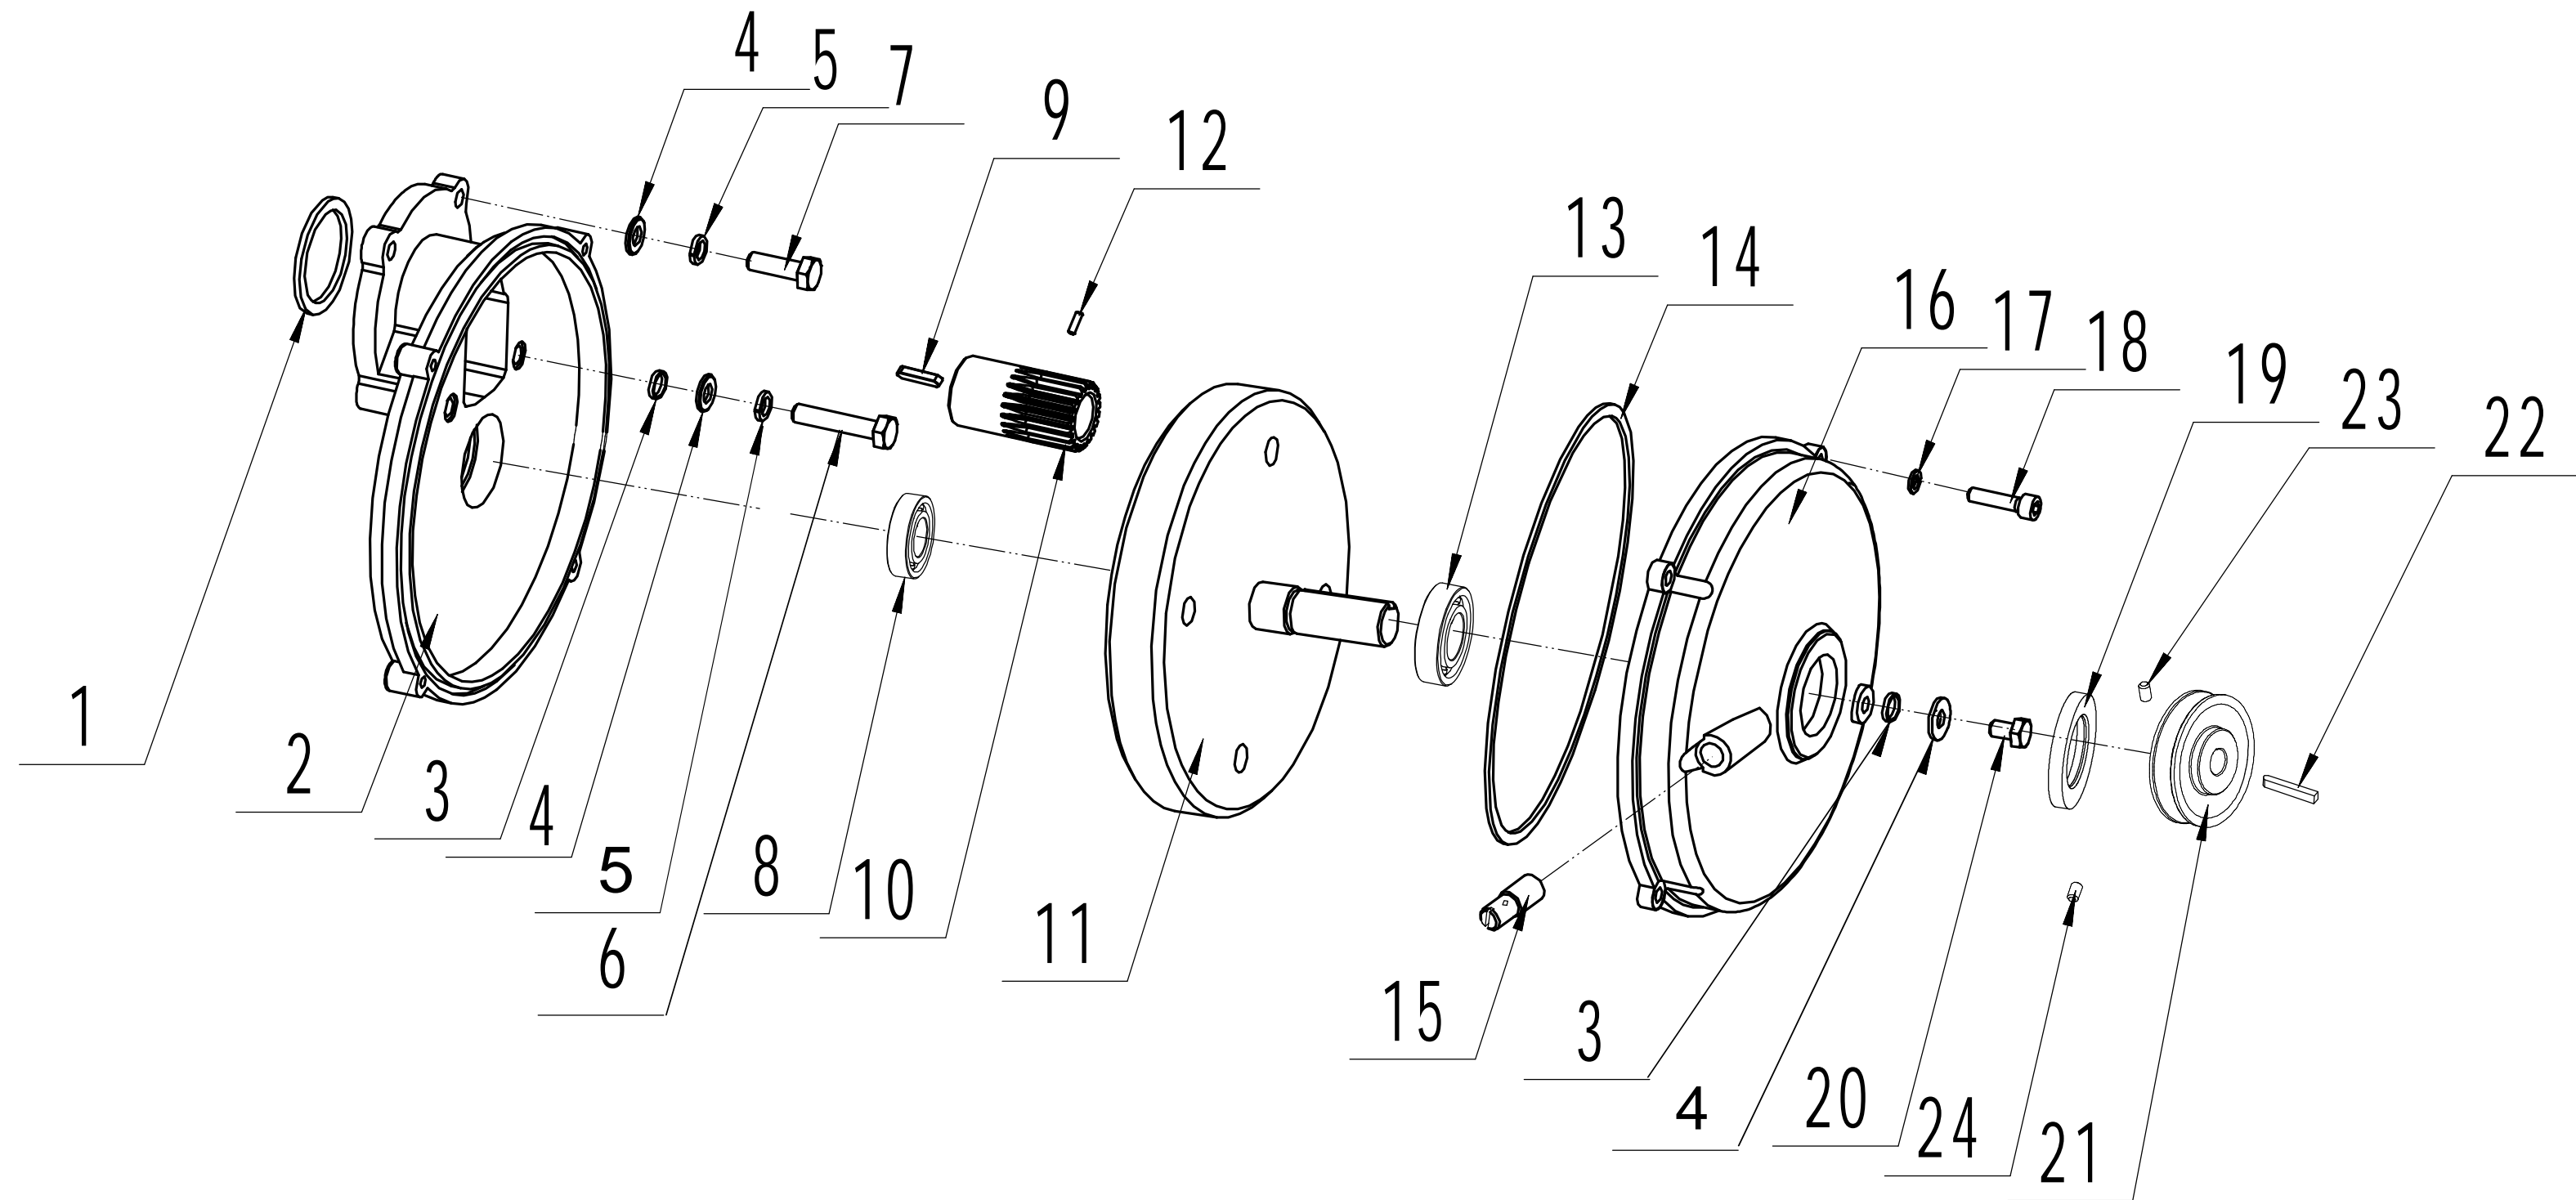

1 Engine

1 Ersatzteilliste WB 516 AH 2023			
Nr.	Ersatzteilnummer	Bezeichnung Deutsch	Anzahl
1	R210	Motor	1
2	0101008045	Bolzen	4
3	0303008000	Scheibe	4
4	0301008000	Unterlegscheibe	4
5	0401008000	Federscheibe	4
6	0201008000	Mutter	4

2 Gearbox part

2	Ersatzteilliste WB 516 AH		2023
Nr.	Ersatzteilnummer	Bezeichnung Deutsch	Anzahl
1	1401040003	Dichtungsring	1
2	51A0607010	Getriebegehäuse	1
3	1401009002	Ring	3
4	0301008000	Unterlegscheibe	5
5	0401008000	Federscheibe	4
6	0101008055	Bolzen	2
7	0101008025	Bolzen	2
8	6203-2RS	Kugellager	1
9	1101005020	Keil	1
10	51A0608011	Getrieberitzel	1
11	51A0602010	Getriebe	1
12	0103006012	Bolzen	1
13	6204-2RZ	Lager	1
14	1401180003	Dichtungsring	1
15	51A0609010/04	Schraube	1
16	51A0606010	Schutz	1
17	0401006000	Scheibe	4
18	0103006025	Bolzen	4
19	1501020035	Dichtungsring	1
20	0101008012	Bolzen	1
21	45A0223010	Riemenscheibe	1
22	1101005035	Splint	1
23	0103008010	Schraube	1
24	0103008016	Schraube 8x16	1

3 Chassis assembly

3	Ersatzteilliste WB 516 AH 2023		
Nr.	Ersatzteilnummer	Bezeichnung Deutsch	Anzahl
1	53A0100000	Gehäuse	1
2	45A0222010	Stange	1
3	45A0339010	Buchse	2
4	0101010050	Bolzen	3
5	45A0301010	Feder	2
6	53A0501000/22	Achse	1
7	45A0308010	Bolzen	2
8	45A0309010	Rad	2
9	0202010000	Sicherungsmutter	10
10	0301010000	Scheibe	11
11	45A0338010	Buchse	6
12	0203014000	Mutter M14	2
13	0108010030	Schraube	4
14	45A0310010	Halter	2
15	45A0311010	Buchse	3
16	0202008000	Sicherungsmutter	1
17	0301008000	Unterlegscheibe	6
18	0101008035	Bolzen	1
19	53A0502000/22	Halterung	1
20	0101010040	Schraube	2
21	0302010000	Scheibe	2
22	0101008045	Bolzen	1
23	0201008000	Mutter	1
24	45A0216010	Kettenradrahmen	1
25	0101010100	Bolzen	1
26	0901030000	Ring	1
27	6200-2RS	Kugellager	1
28	51A0137010	Zahnrad	1
29	46R0130010	Buchse	2
30	45A0128010	Gewicht	2
31	45A0131010	Platte	2
32	0101008020	Bolzen	2
33	0401008000	Federscheibe	2
34	53A030000/49	Riemenschutz	1
35	0207010000	Mutter	2
36	0401010000	Scheibe	2
37	0107008020	Schraube	1
38	0203008000	Mutter	1