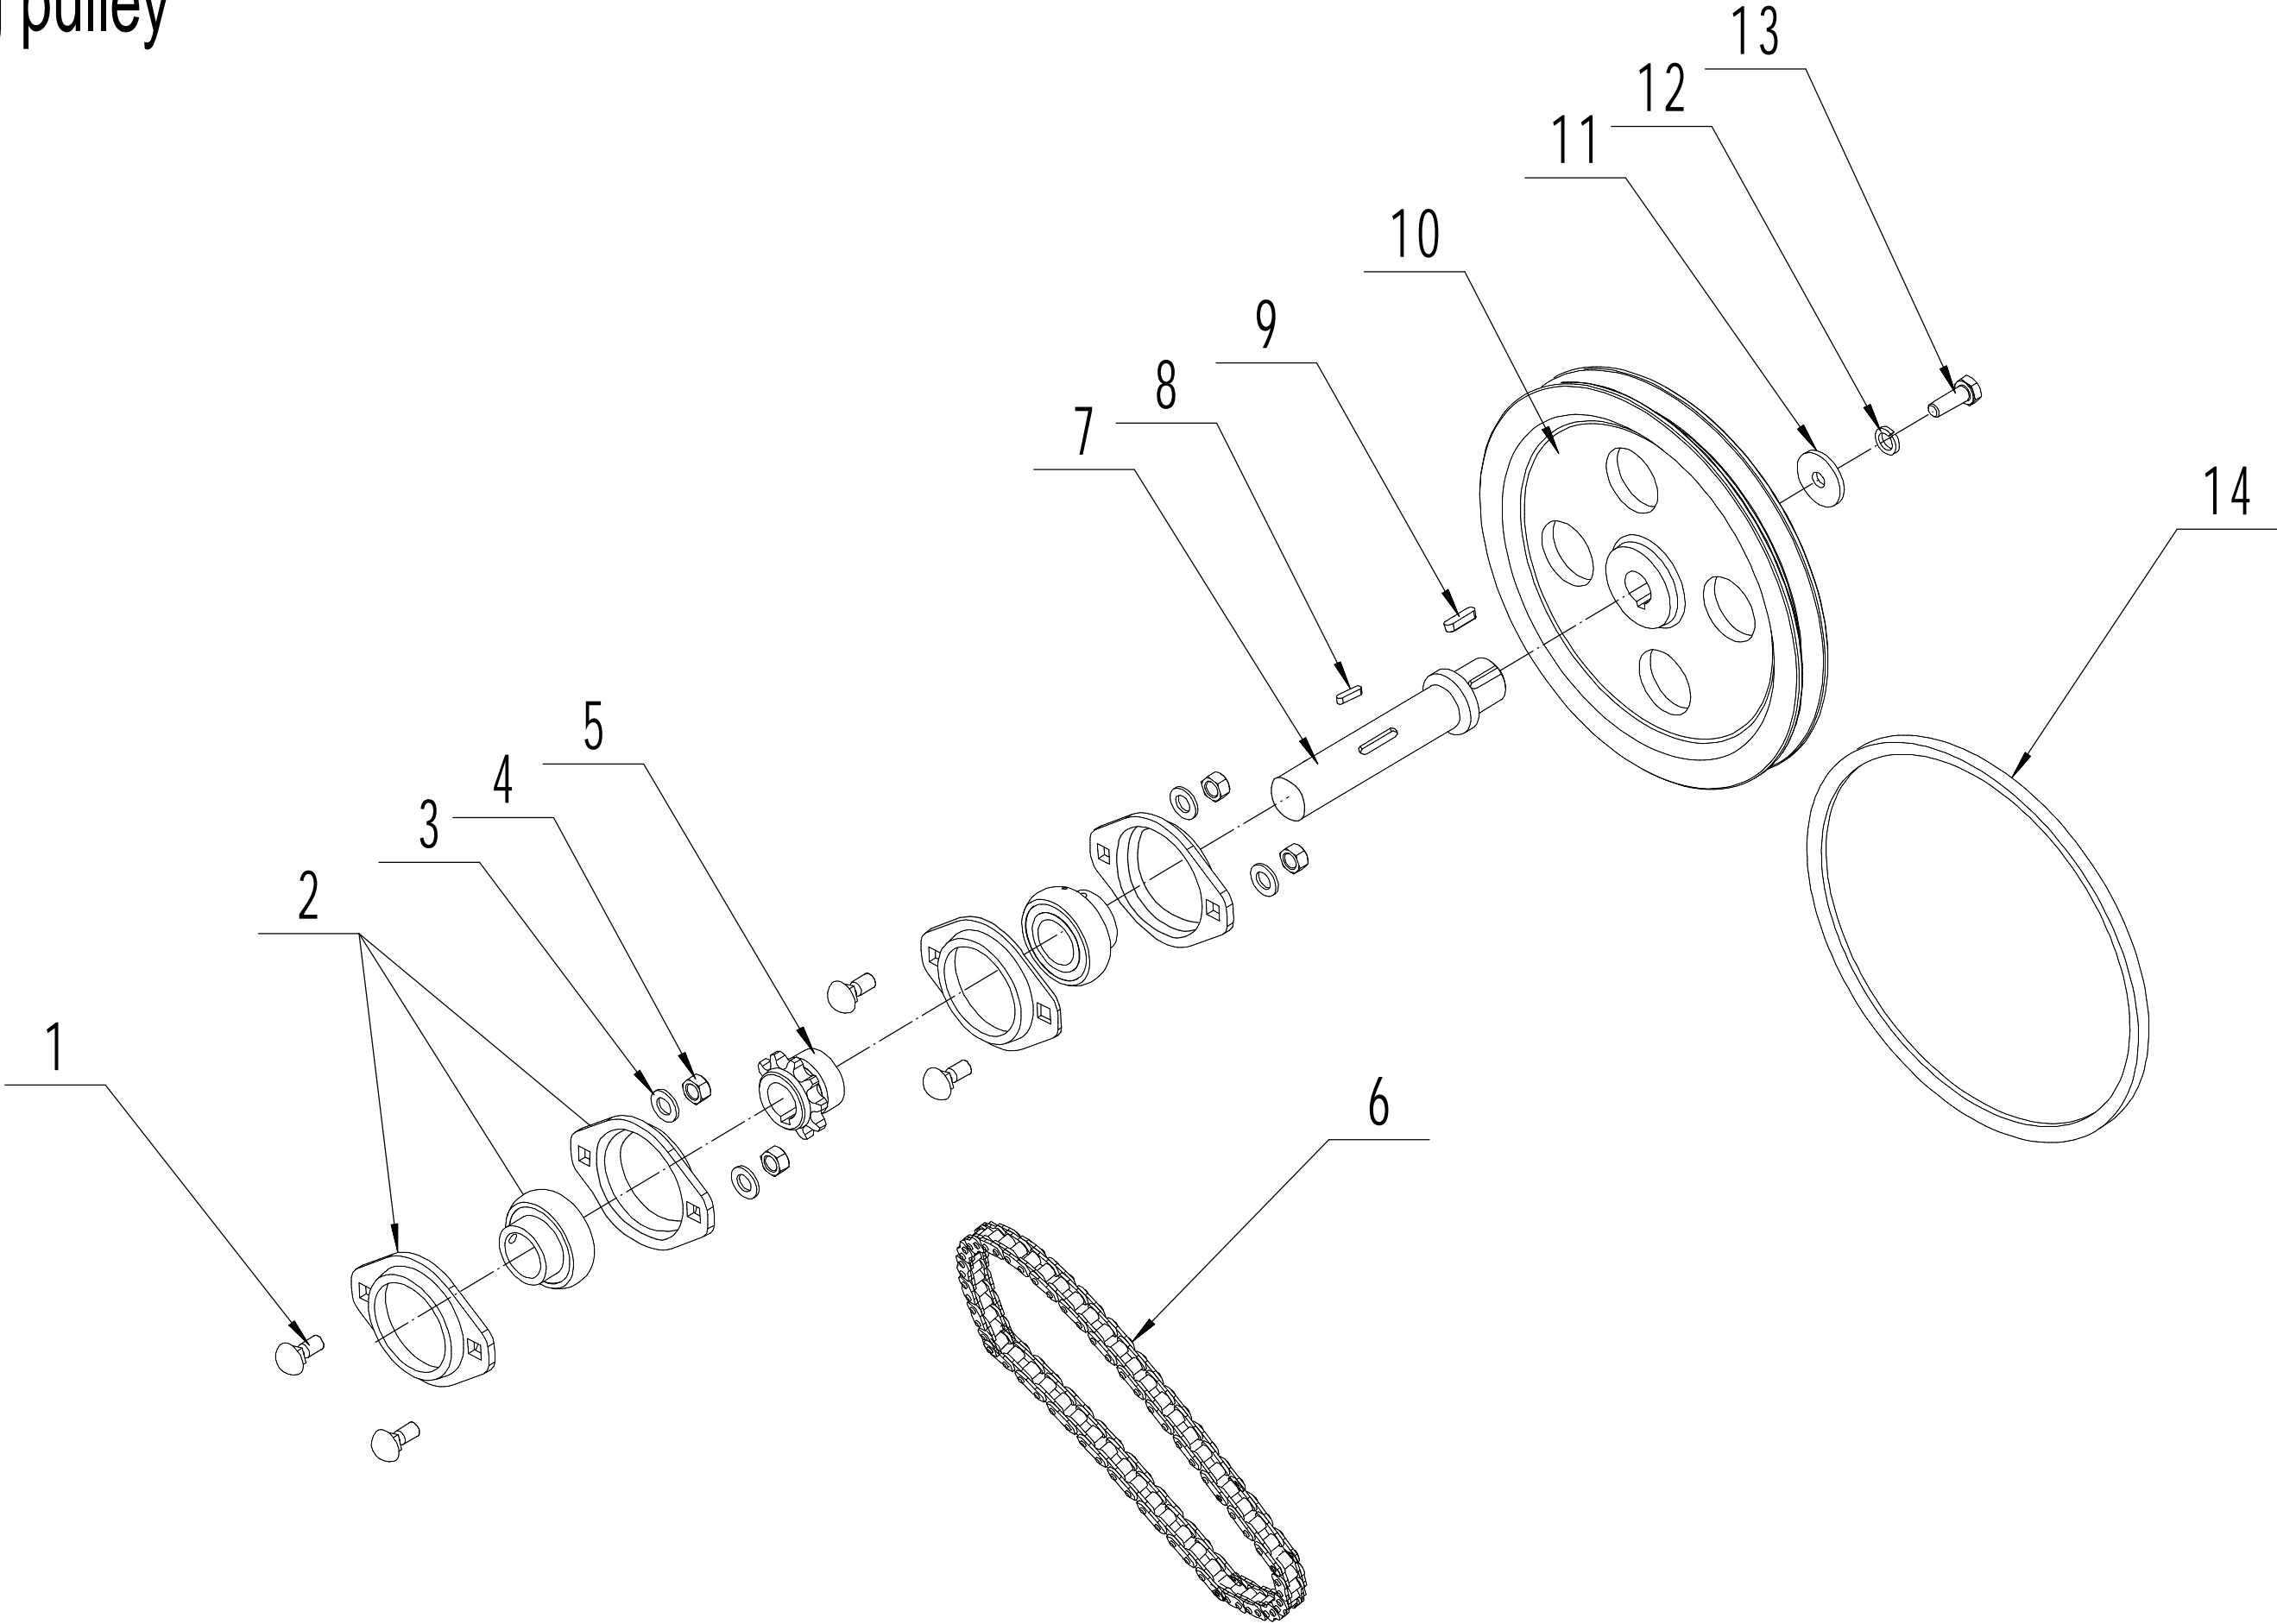

1 Engine

1 Ersatzteilliste WB 516 AH 2023			
Nr.	Ersatzteilnummer	Bezeichnung Deutsch	Anzahl
1	R210	Motor	1
2	0101008045	Bolzen	4
3	0303008000	Scheibe	4
4	0301008000	Unterlegscheibe	4
5	0401008000	Federscheibe	4
6	0201008000	Mutter	4

4 Tensional device

4 Ersatzteilliste WB 516 AH 2023			
Nr.	Ersatzteilnummer	Bezeichnung Deutsch	Anzahl
1	0103010060	Schraube	1
2	46R0129010	Rolle	1
3	6000ZZ	Lager	2
4	51A0126010	Abstandshalter	1
5	0901026000	Ring	1
6	46R0130010	Buchse	1
7	0203010000	Mutter	3
8	51A0322011	Haken	1
9	45A0213010	Halter	1
10	0301010000	Scheibe	4
11	0101010080	Bolzen	1

5 Front wheel

5	Ersatzteilliste WB 516 AH		2023
Nr.	Ersatzteilnummer	Bezeichnung Deutsch	Anzahl
1	0107008020	Schraube	4
2	PFLSA204	Lager (komplett)	2
3	0301008000	Unterlegscheibe	4
4	0203008000	Mutter	4
5	45A0208010	Checkring	2
6	0103008008	Schraube	4
7	1101006060	Stift	2
8	53A0201000	Achse	1
9	51A0202010	Vorderrad	2
10	53A0202000	Radbuchse	1
11	0103008020	Schraube	1
12	45A0209010	Zahnrad	1
13	1101006025	Stift	1
14	0103008016	Schraube 8x16	1

7 Big pulley

7	Ersatzteilliste WB 516 AH		2023
Nr.	Ersatzteilnummer	Bezeichnung Deutsch	Anzahl
1	0107008020	Schraube	4
2	PFLSA204	Lager (komplett)	2
3	0301008000	Unterlegscheibe	4
4	0203008000	Mutter	4
5	45A0212010	Zahnrad	1
6	45A0225010	Kette	1
7	45A0210010	Welle	1
8	1101006030	Stift	1
9	1101006025	Stift	1
10	45A0211010	Riemenscheibe	1
11	0303008000	Scheibe	1
12	0401008000	Federscheibe	1
13	0101008020	Bolzen	1
14	45A0224010	Keilriemen	1