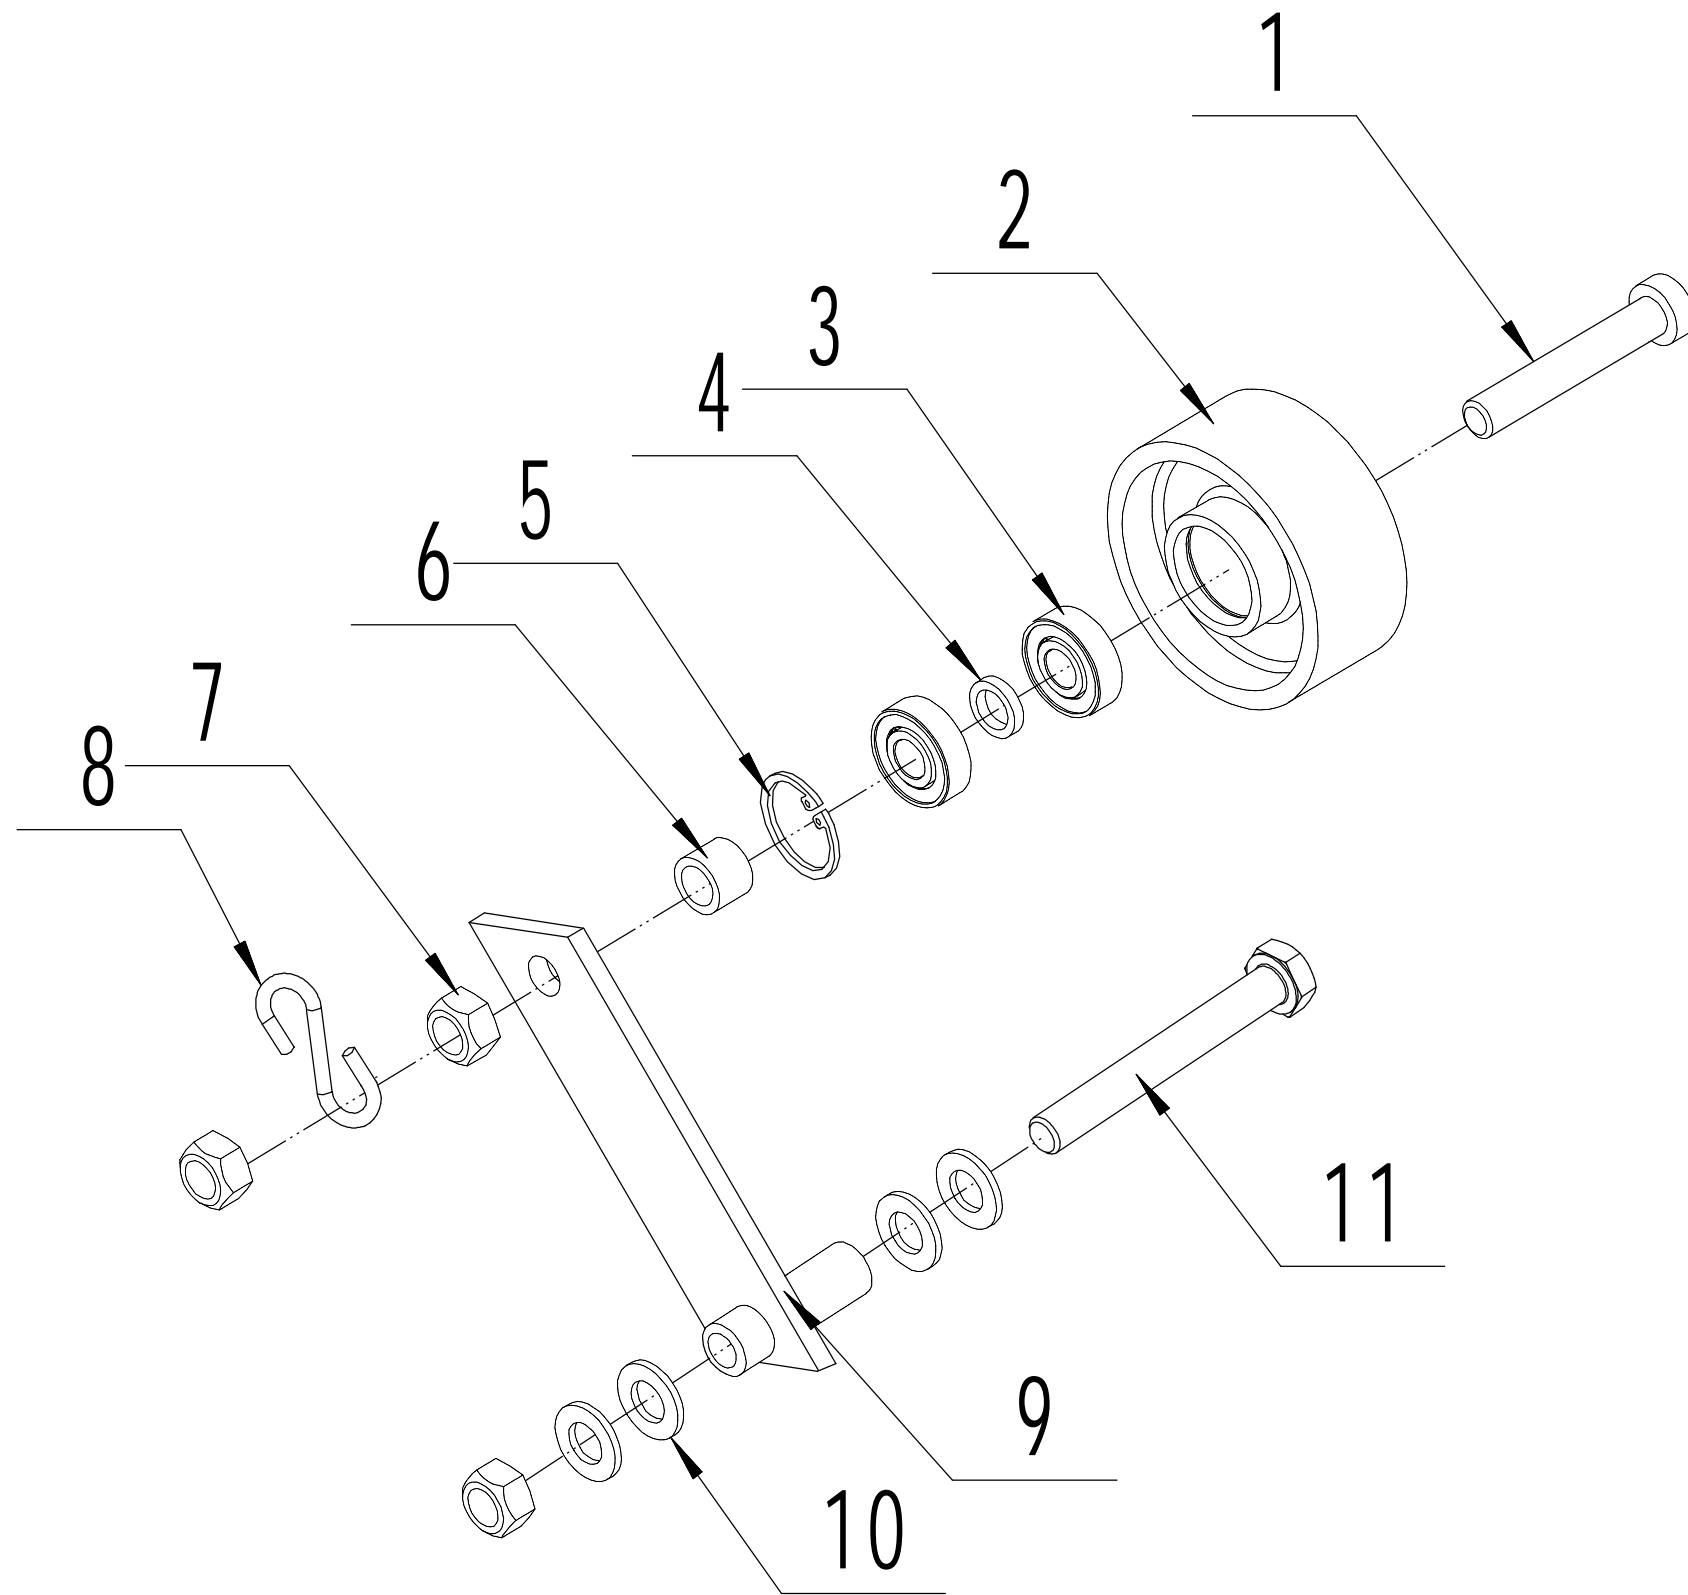

4 Tensional device

4 Ersatzteilliste WB 516 AH 2023			
Nr.	Ersatzteilnummer	Bezeichnung Deutsch	Anzahl
1	0103010060	Schraube	1
2	46R0129010	Rolle	1
3	6000ZZ	Lager	2
4	51A0126010	Abstandshalter	1
5	0901026000	Ring	1
6	46R0130010	Buchse	1
7	0203010000	Mutter	3
8	51A0322011	Haken	1
9	45A0213010	Halter	1
10	0301010000	Scheibe	4
11	0101010080	Bolzen	1