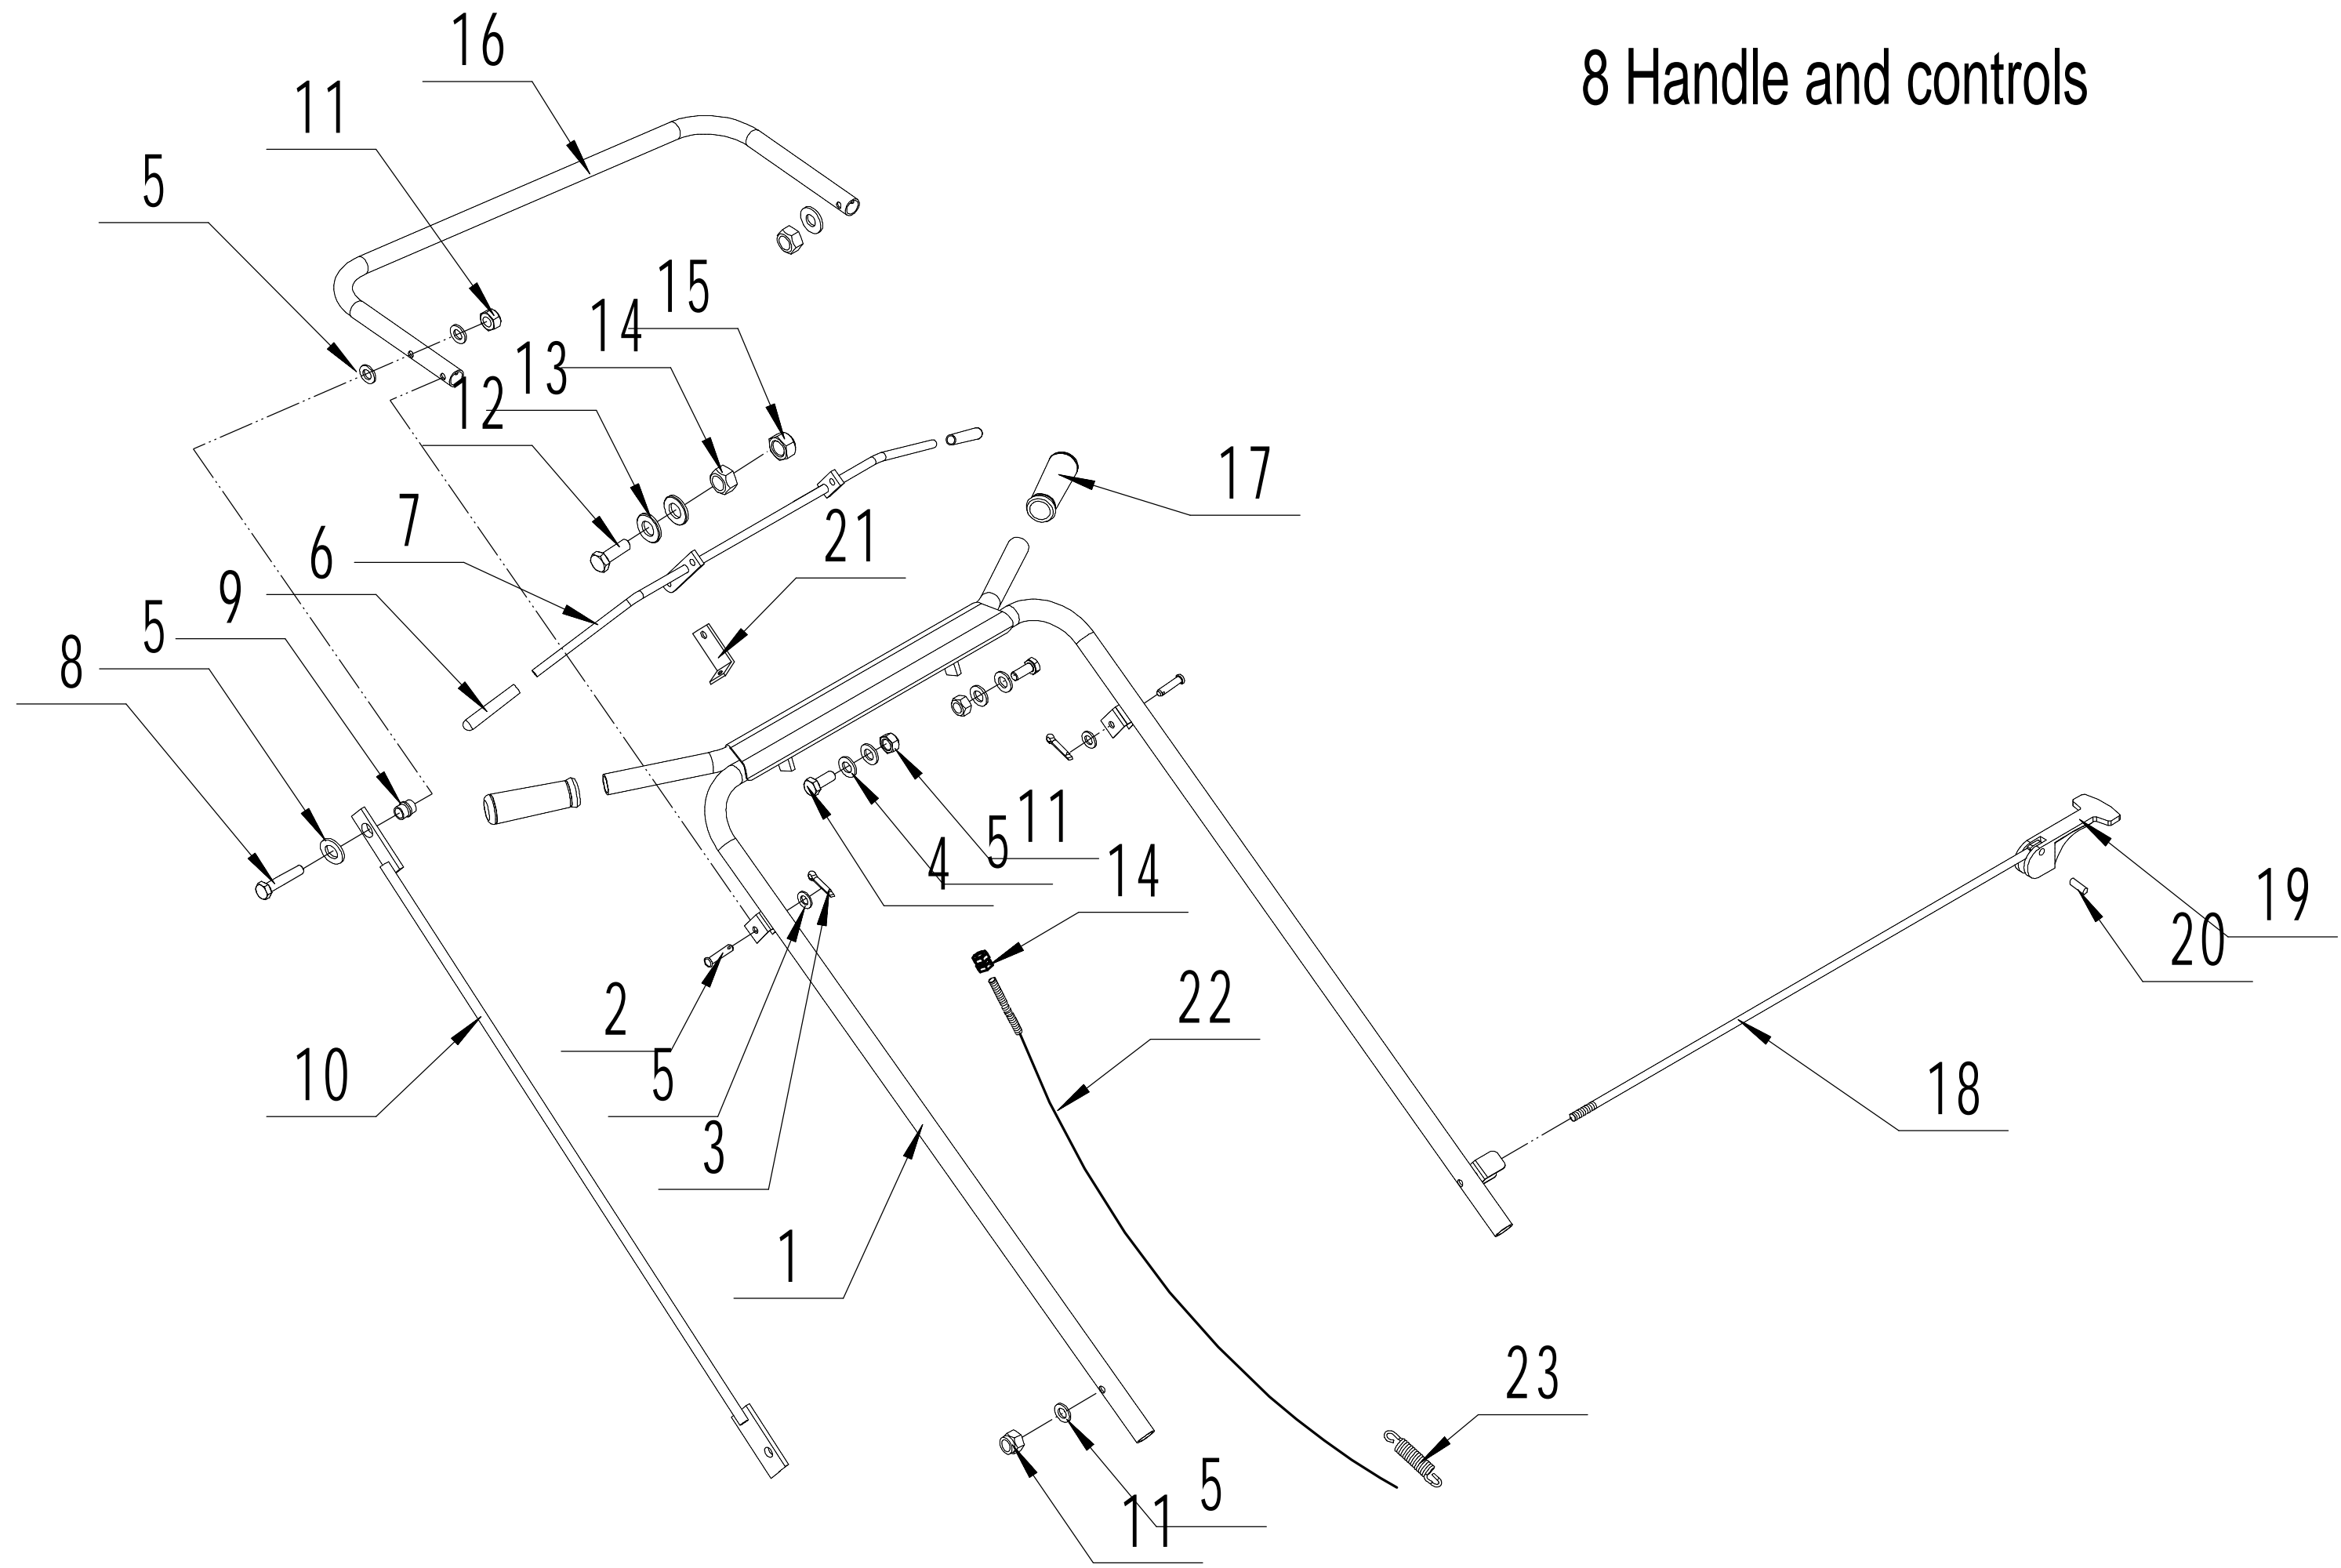

8 Handle and controls

8	Ersatzteilliste WB 516 AH		2023
Nr.	Ersatzteilnummer	Bezeichnung Deutsch	Anzahl
1	53A0503000/22	Holm	1
2	0801008035	Stift	2
3	5320333010	Federsplint	2
4	0101008030	Bolzen	2
5	0301008000	Unterlegscheibe	10
6	45A0329010	Holmschutz	2
7	53A0504010/22	Griff	1
8	0101008045	Bolzen	1
9	53A0506010	Buchse	1
10	45A0316010	Stange	1
11	0202008000	Sicherungsmutter	4
12	0101005025	Bolzen	1
13	0301005000	Unterlegscheibe	2
14	0201005000	Nuss	3
15	0202005000	Sicherungsmutter	1
16	53A0506000	Holm	1
17	45A0323010	Griffhülle	2
18	53A0505010/22	Verriegelungsstab	1
19	45A0337010	Hebel	1
20	0701006016	Stift	1
21	45A0334010	Kabelhalter	1
22	45A0335010	Kabel	1
23	45A0333010	Feder	1