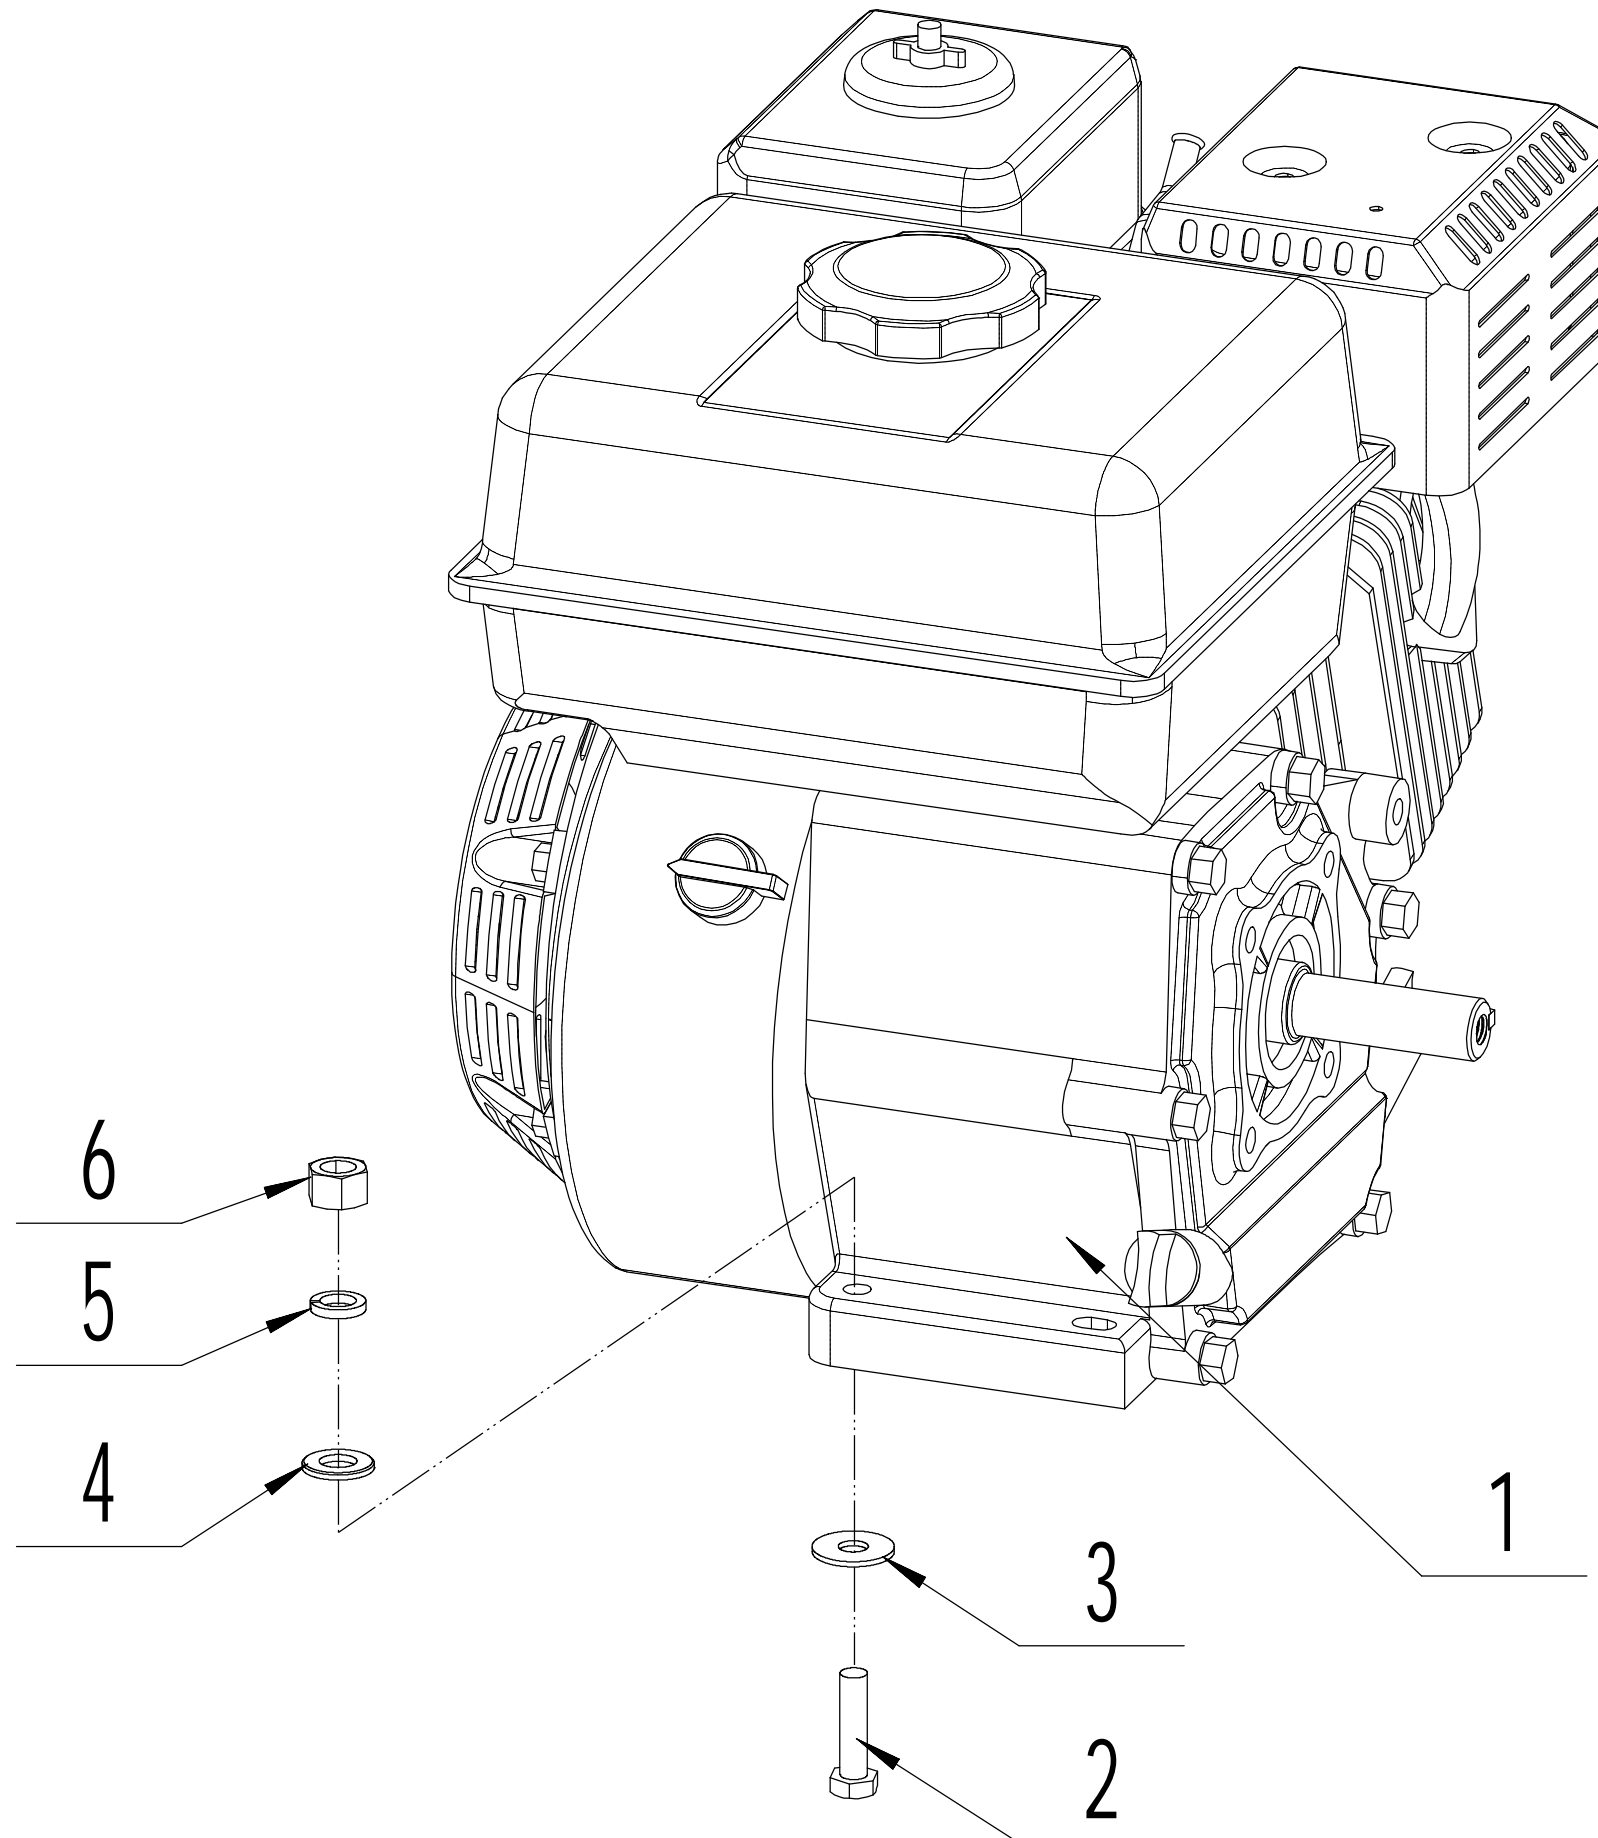

1 Engine

1 Ersatzteilliste WB 516 AH 2023			
Nr.	Ersatzteilnummer	Bezeichnung Deutsch	Anzahl
1	R210	Motor	1
2	0101008045	Bolzen	4
3	0303008000	Scheibe	4
4	0301008000	Unterlegscheibe	4
5	0401008000	Federscheibe	4
6	0201008000	Mutter	4

2 Gearbox part

2	Ersatzteilliste WB 516 AH		2023
Nr.	Ersatzteilnummer	Bezeichnung Deutsch	Anzahl
1	1401040003	Dichtungsring	1
2	51A0607010	Getriebegehäuse	1
3	1401009002	Ring	3
4	0301008000	Unterlegscheibe	5
5	0401008000	Federscheibe	4
6	0101008055	Bolzen	2
7	0101008025	Bolzen	2
8	6203-2RS	Kugellager	1
9	1101005020	Keil	1
10	51A0608011	Getrieberitzel	1
11	51A0602010	Getriebe	1
12	0103006012	Bolzen	1
13	6204-2RZ	Lager	1
14	1401180003	Dichtungsring	1
15	51A0609010/04	Schraube	1
16	51A0606010	Schutz	1
17	0401006000	Scheibe	4
18	0103006025	Bolzen	4
19	1501020035	Dichtungsring	1
20	0101008012	Bolzen	1
21	45A0223010	Riemenscheibe	1
22	1101005035	Splint	1
23	0103008010	Schraube	1
24	0103008016	Schraube 8x16	1

4 Tensional device

4 Ersatzteilliste WB 516 AH 2023			
Nr.	Ersatzteilnummer	Bezeichnung Deutsch	Anzahl
1	0103010060	Schraube	1
2	46R0129010	Rolle	1
3	6000ZZ	Lager	2
4	51A0126010	Abstandshalter	1
5	0901026000	Ring	1
6	46R0130010	Buchse	1
7	0203010000	Mutter	3
8	51A0322011	Haken	1
9	45A0213010	Halter	1
10	0301010000	Scheibe	4
11	0101010080	Bolzen	1