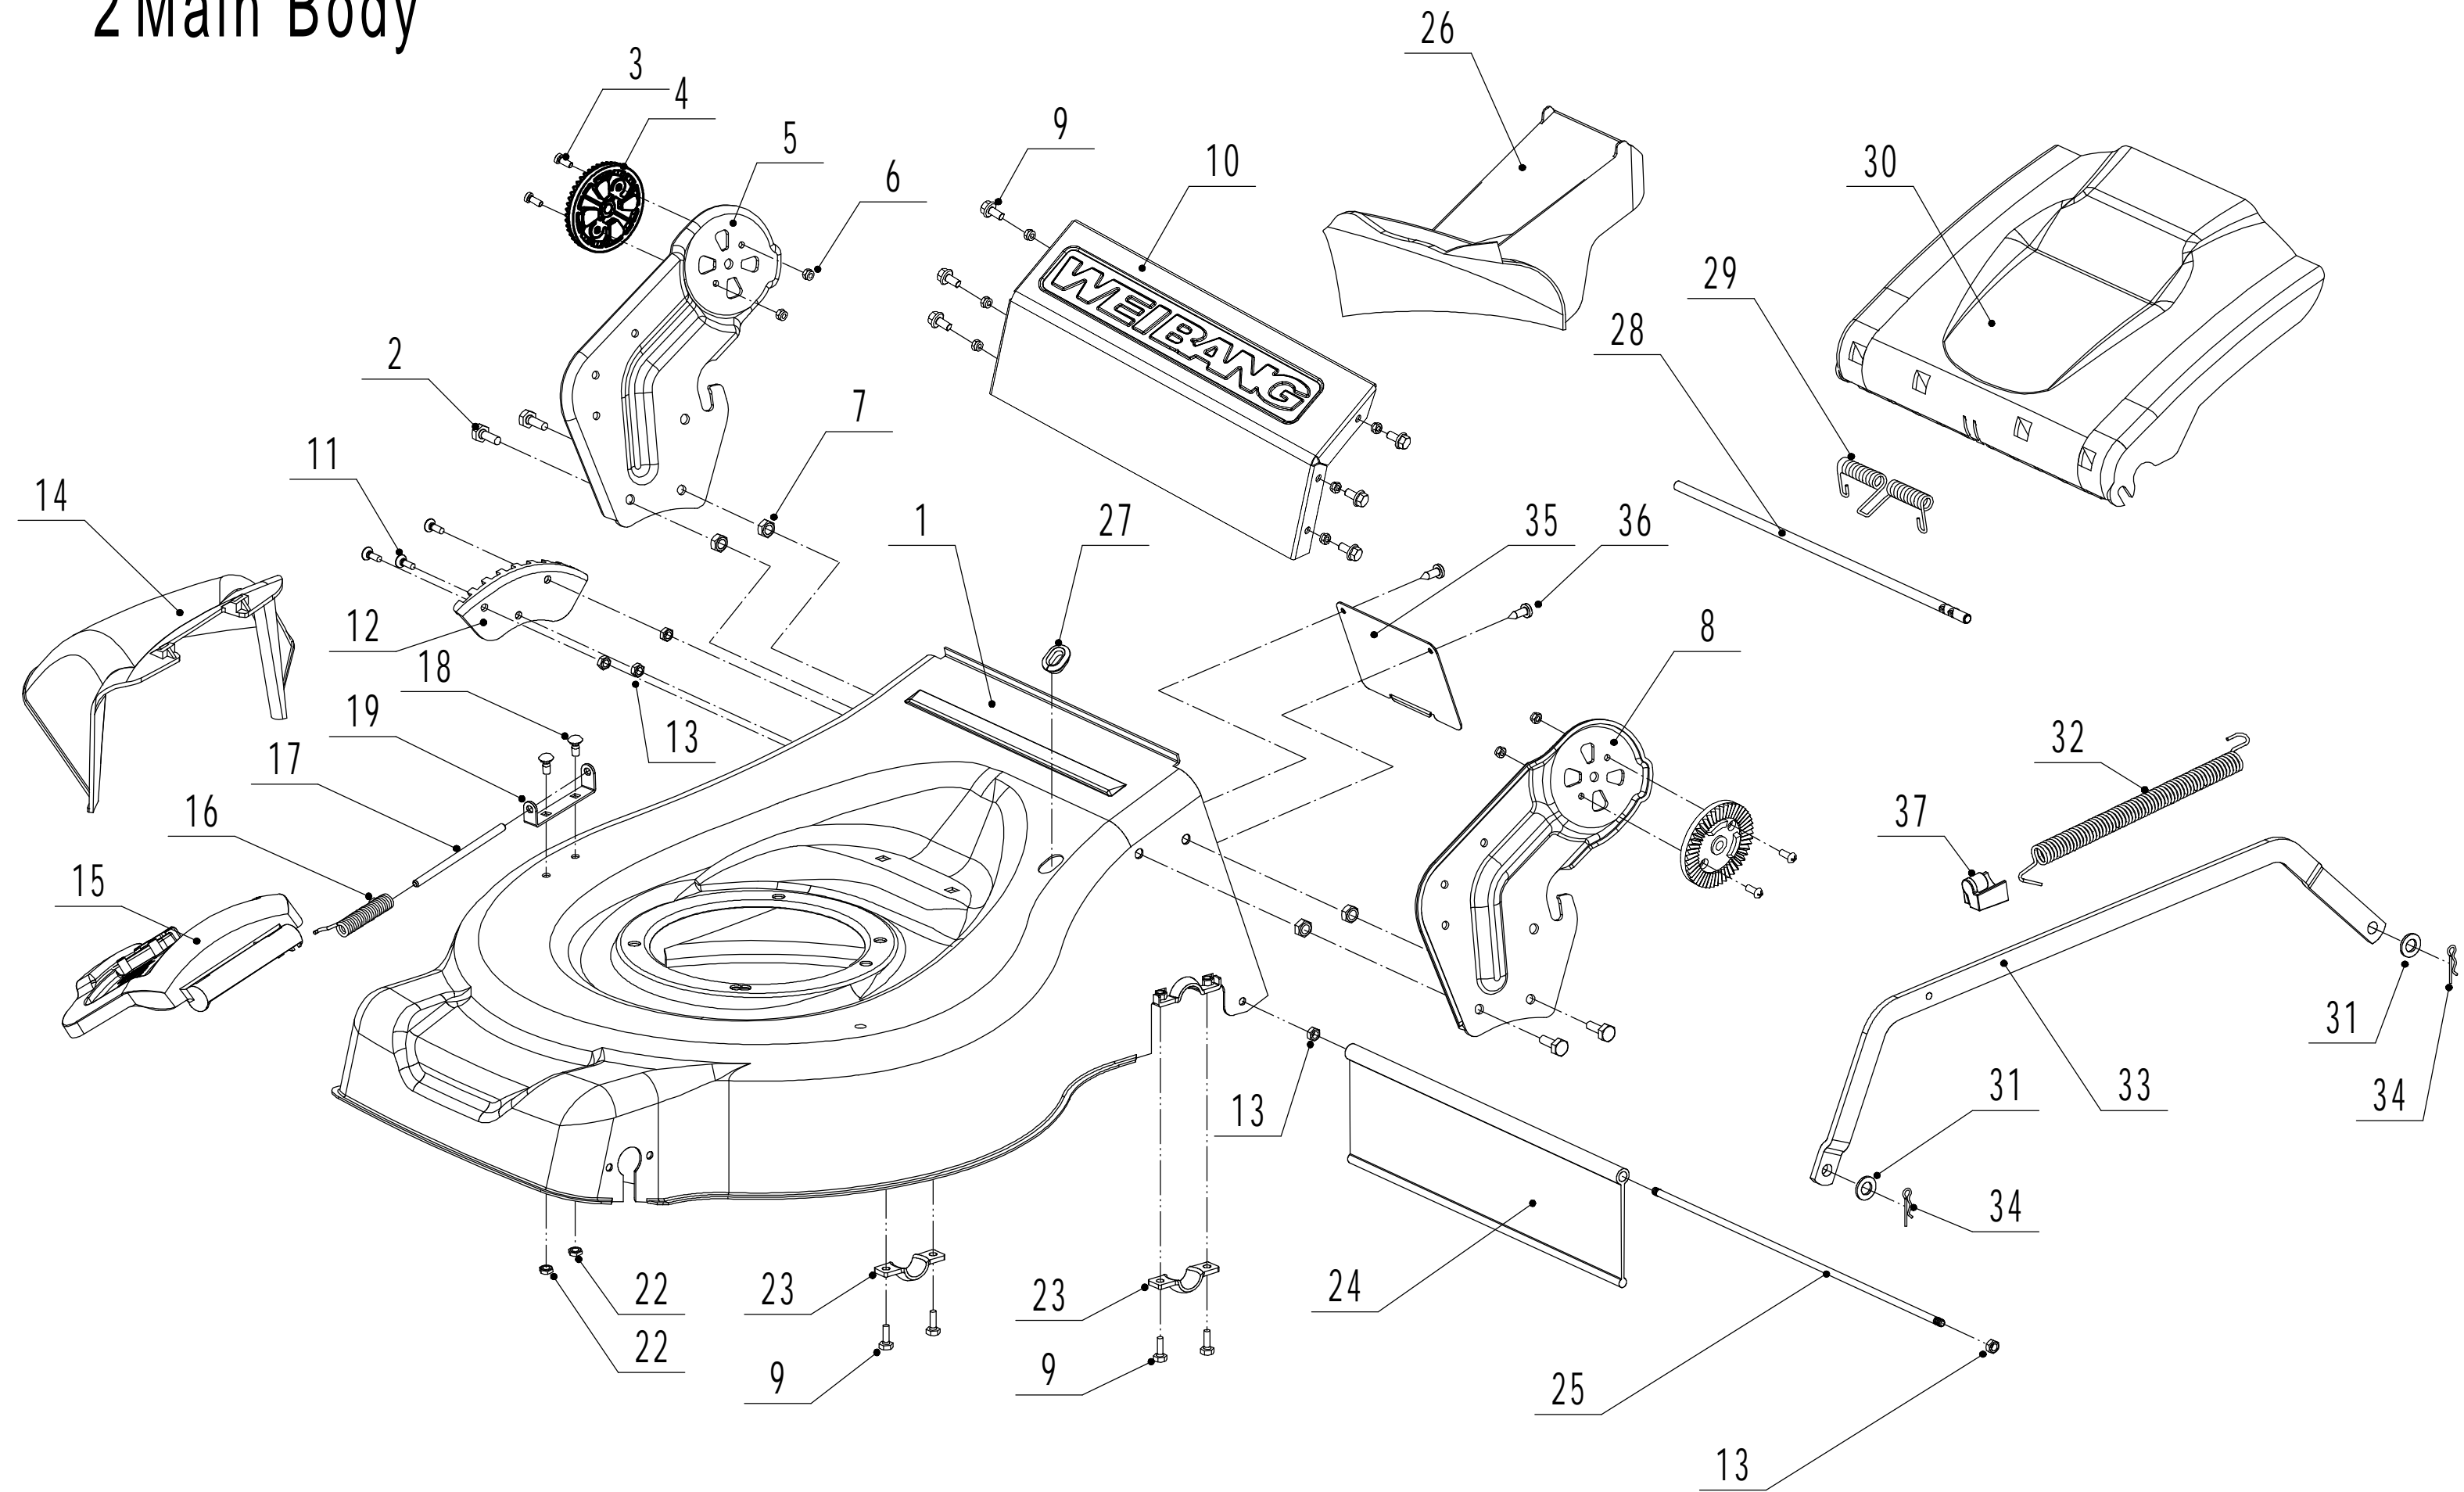

# 2 Main Body

45	4820324010	Feder	Pressing Spring	1
46	4820325010/02	Federschutz	Spring Cap	1
47	0401005000	Scheibe	Spring Washer	1
48	0103005055	Innensechskantschraube	Bolt - M5x55	1
49	1401025015	Ring	O Sealing Ring	2