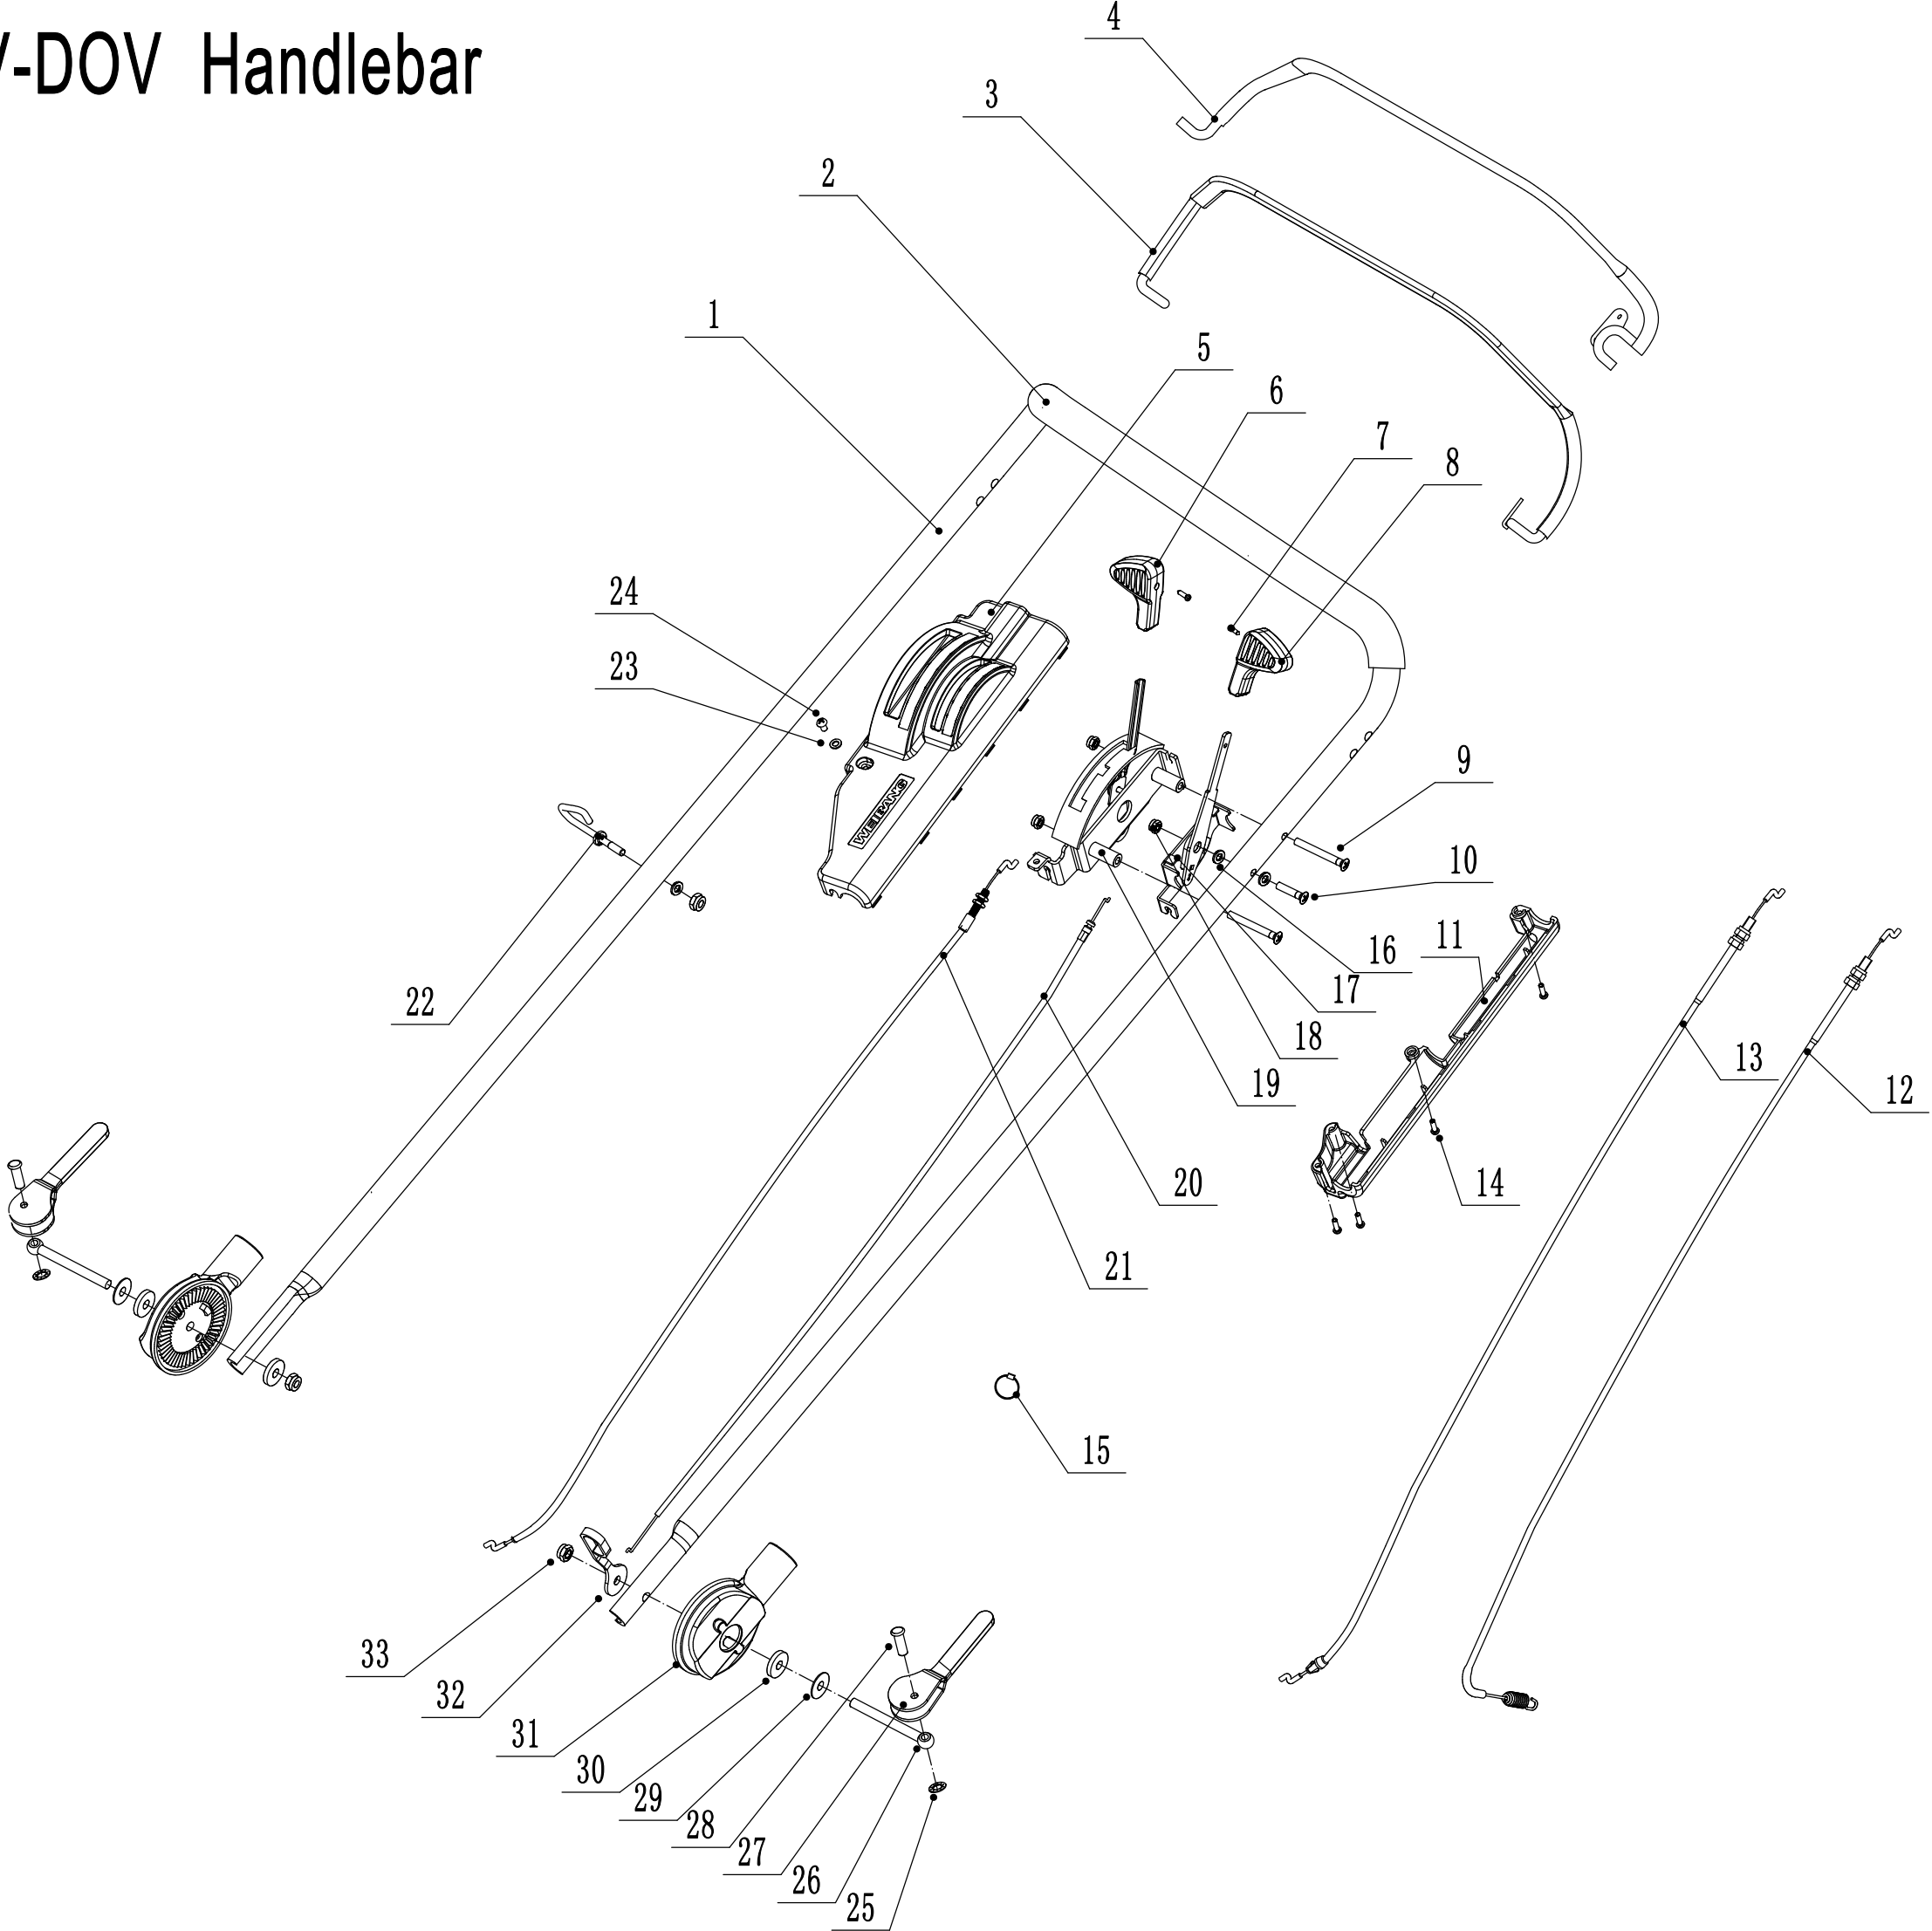

6 WB486SB AL V-DOV Handlebar

6	Ersatzteilliste WB 486 SK AL V GL			2023
Nr.	Ersatzteilnummer	Bezeichnung Deutsch	Bezeichnung Englisch	Anzahl
1	5020501020S/42	Holm	Upper Handle	1
2	GM56E010000080	Gummischutz	Handle Grip	1
3	5320511030S/42	Kupplungshebel	Clutch Lever	1
4	5320503020S/42	Hebel	OPC Lever	1
5	5020501030S	Schutz	Control Cover - Upper	1
6	5380508010	Knopf	Grip - Speed Lever	1
7	0106003013	Schraube	Screw - ST2.9X13	2
8	5380510010	Kappe für Gasgriff	Grip - Throttle Lever	1
9	0108006060	Schraube	Screw - M6X60	2
10	0108006050	Schraube	Screw - M6X50	1
11	5020501040S	Schutz	Control Cover - Lower	1
12	LH186-1195	Kupplungskabel	Clutch Cable	1
13	BS120-1180	Motorbremskabel	OPC Cable	1
14	0113040018	Schraube	Screw	4
15	ZD3/190	Ring	Cable Tie - 3X190mm	1
16	0301006000	Scheibe	Washer - M6	8
17	5380512010	Hebel	Frame - Throttle Control	1
18	0202006000	Sicherungsmutter	Lock Nut-M6	3
19	5020501050S	Verstellsegment	Frame - Speed Control	1
20	YM90-1080-B	Gaszug	Throttle Cable	1
21	TX123-1055-B	Geschwindigkeitsbowdenzug	Speed Cable	1
22	4510511010/01	Kabelhalter	Hook - Starter Rope	1
23	0301005000	Unterlegscheibe	Washer - M5	1
24	0104005008	Bolzen	Screw- M5x8	1
25	4510114030	Buchse	Grip Washer	2
26	GM48S000000100	Bolzen	Bolt	2
27	GM56A100400000	Hebel	Lock Lever	2
28	0801008022	Stift	Pin - 8X22	2
29	GM56A100000040/04	Scheibe	Spacer	2
30	GM56A100000050/01	Scheibe	Spacer	3
31	GM48S030200000	Verstellsegment	Tooth Disc Kit	2
32	GM48S000000090/01	Kabelführung	Clip	1
33	0201008000DD	Mutter	Lock Nut-M8	2