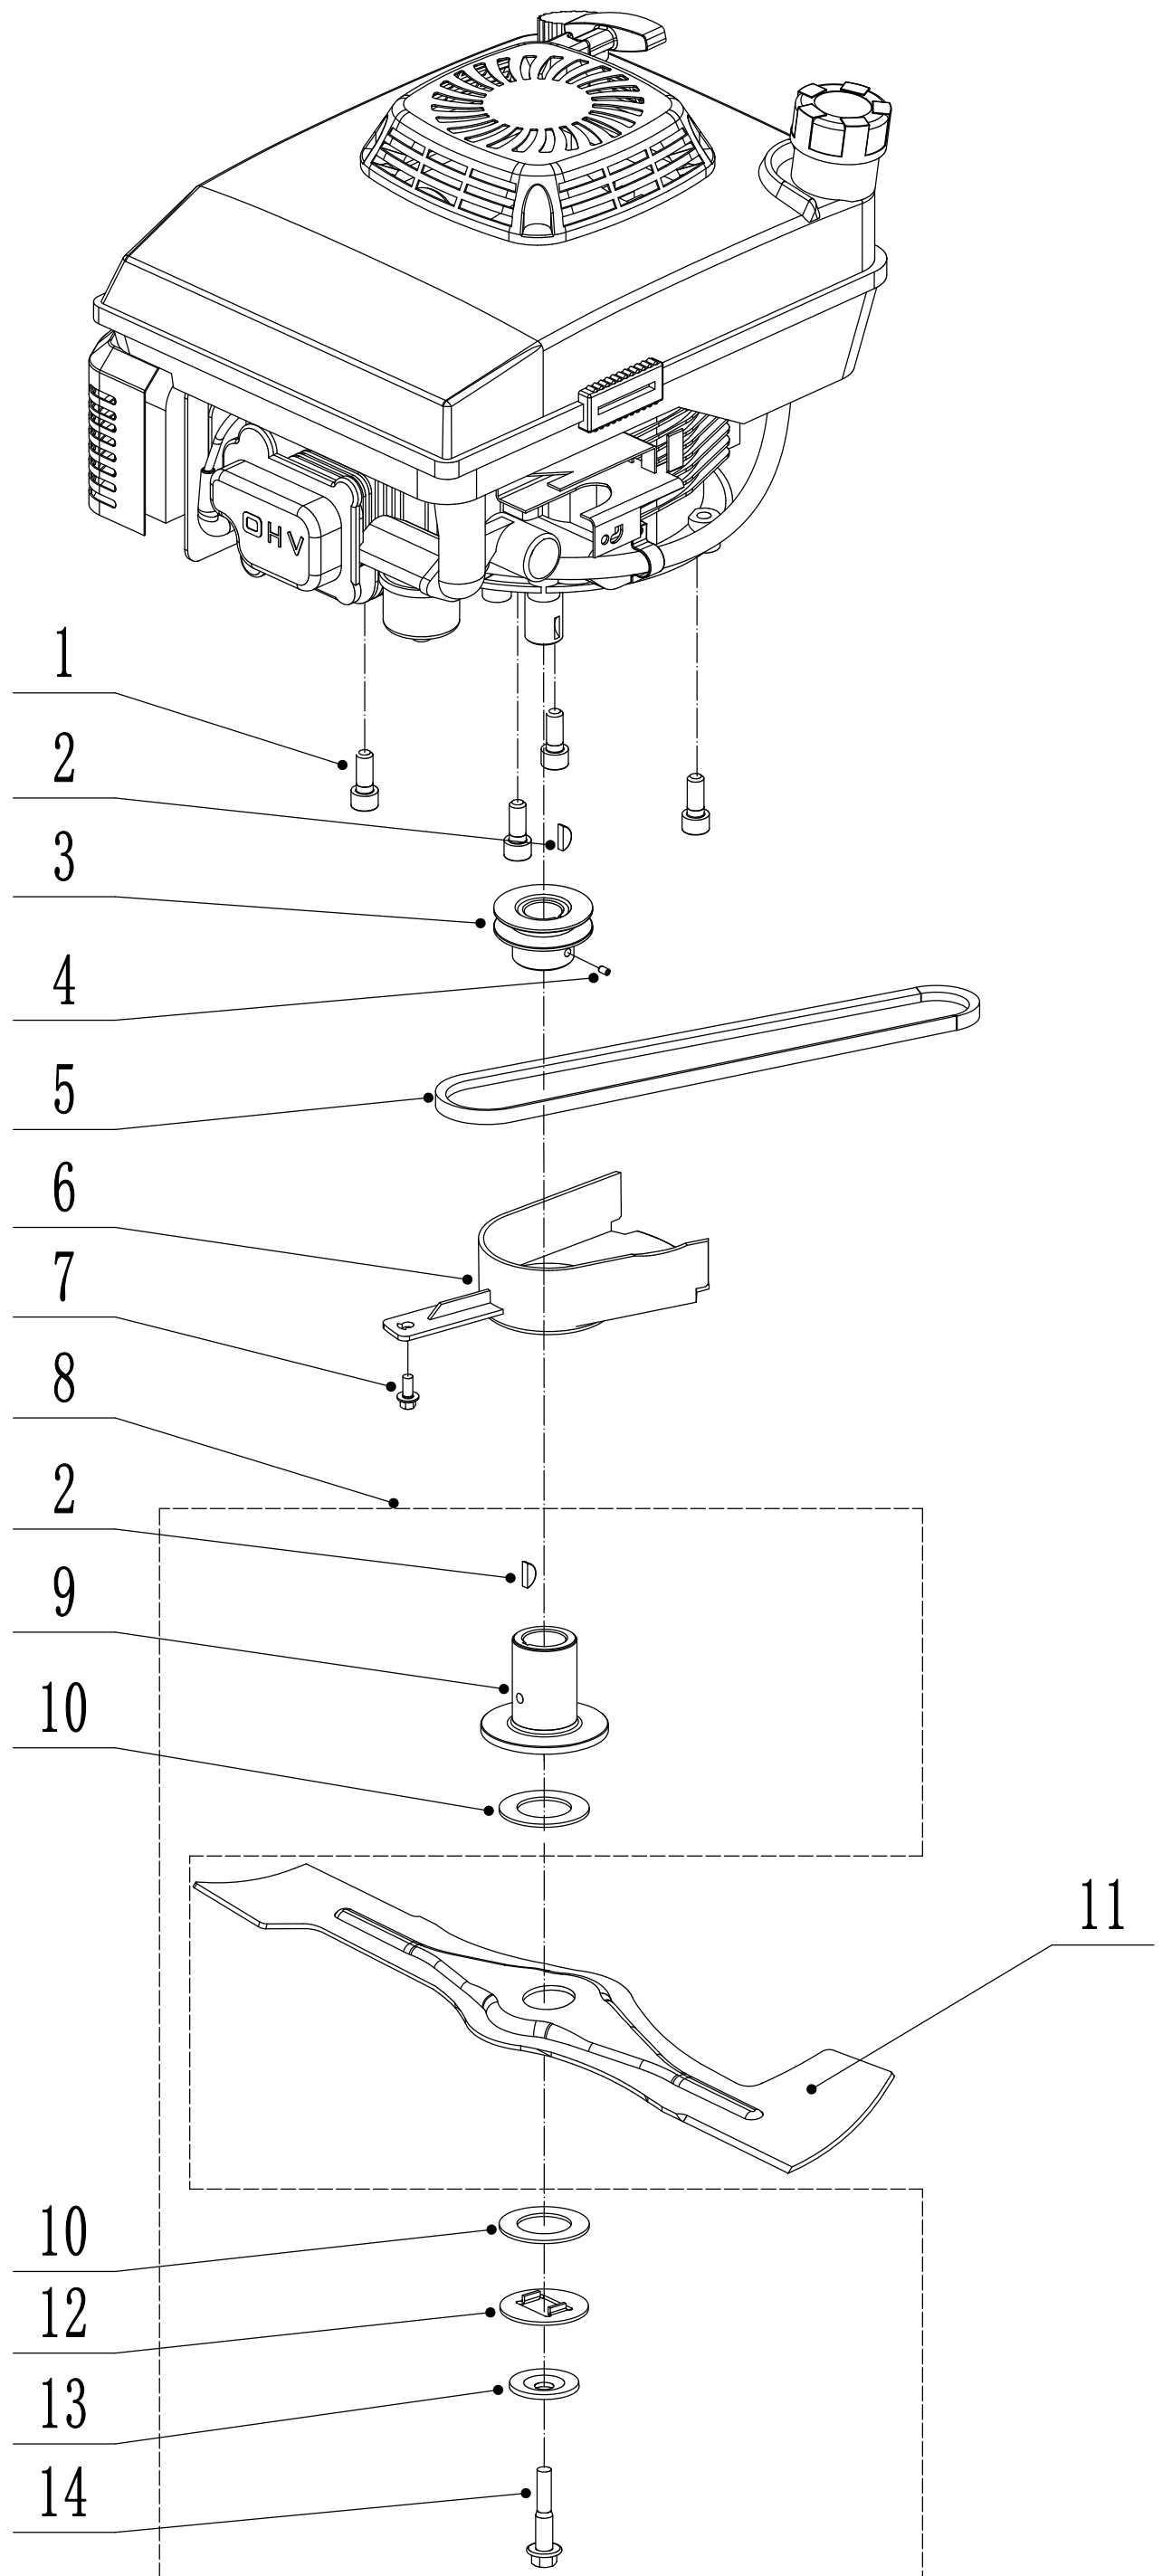

3 Blade System

3	Ersatzteilliste WB 486 SK AL V GL			2023
Nr.	Ersatzteilnummer	Bezeichnung Deutsch	Bezeichnung Englisch	Anzahl
1	0103010025	Schraube	bolt	4
2	4510401010	Keil	key	2
3	5380402020/02	Riemenscheibe	engine pulley	1
4	0105006006	Lochschaube	locating screw	1
5	5320112010S	Keilriemen	V belt V10x795	1
6	4820402012	Riemenschutz	low belt shield	1
7	4820104011	Lochschaube	hex flange ST screw	1
9	4510402010/02	Messerhalter	straight blade adaptor	1
10	5310402010	Friktionsscheibe	friction disc	2
11	4860401010/22	Messerhalter	straight blade	1
12	5310404010/02	Ring	clip	1
13	5310406010/04	Scheibe	dishing spring	1
14	5310415010	Messerbolzen	hub bolt	1