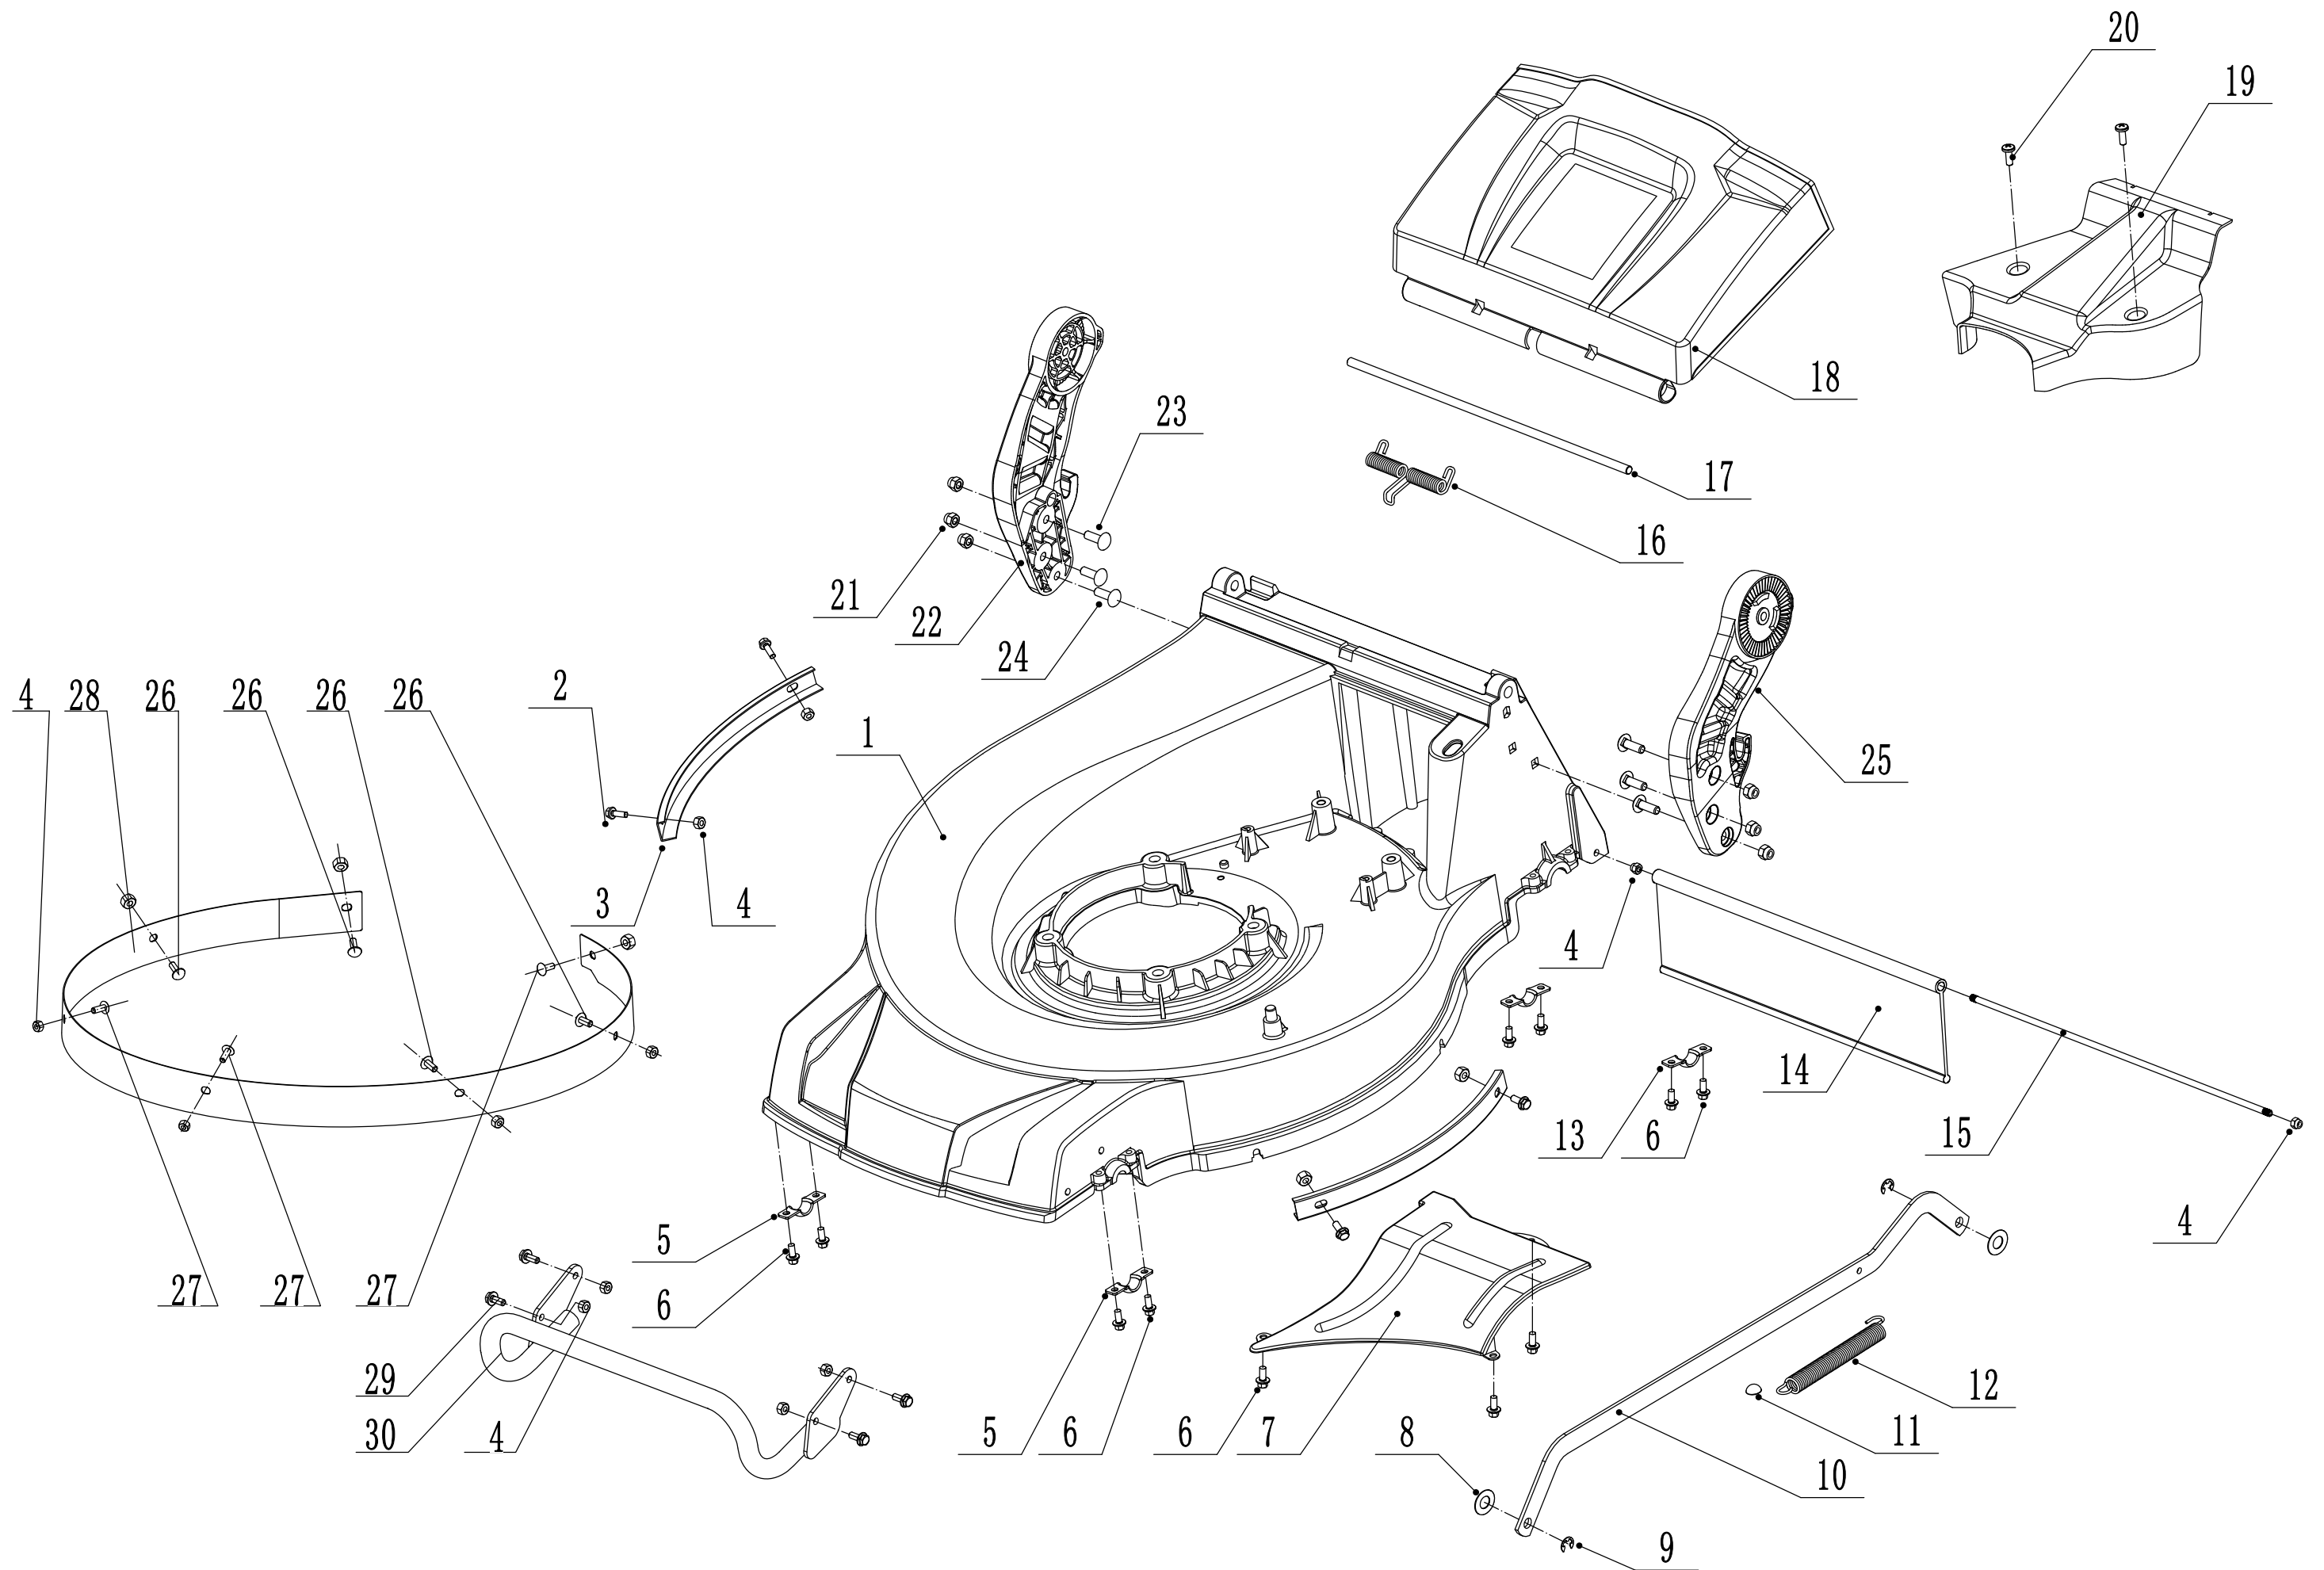

2 Main Body

2	Ersatzteilliste WB 486 SK AL V GL			2023
Nr.	Ersatzteilnummer	Bezeichnung Deutsch	Bezeichnung Englisch	Anzahl
1	4860101010/42	Gehäuse	Deck Shell	1
2	0102006010	Bolzen	Bolt-M6x10	4
3	4810103010/22	Stahlschutz außen	Protection Plate	2
4	0202006000	Sicherungsmutter	Lock Nut-M6	17
5	4820208010/01	Klammer	Bearing Holder	2
6	4820104010	Schraube	Screw-M6X12	11
7	4820103010/42	Schutz (unten)	Lower Deflector	1
8	4820306013	Nylon Scheibe	Nylon Mat	2
9	1301008000	Sicherungsring	E-Clip - 8mm	2
10	4860304010/42	Stange	Rod - Height Adjuster	1
11	4820307011	Sicherungsring	Domed Grip Washer	1
12	4820307010/01	Stange	Spring - Height Adjuster	1
13	5320114020/01	Sicherungsring	Bearing Holder	2
14	4510111030	Feder	Rear Deflector	1
15	5020117010/02	Halter	Rear Pivot	1
16	4860106010	Schutz (unten)	Spring - Grass Bag Flap	1
17	4860105010/01	Stange	Rod	1
18	4860104010	Abdeckung	Flap - Grass Bag	1
19	4860103010	Abdeckung	Belt Cover	1
20	4820122010	Lochschraube	Screw-M6X12	2
21	0202008000	Sicherungsmutter	Lock Nut-M8	6
22	GM48S000000080/22	AVS-Halter (rechts)	AVS Bracket - R/H	1
23	4510513010/01	Bolzen	Bolt - M8x25	2
24	4510513020/01	Bolzen	Bolt - M8x20	4
25	GM48S000000070/22	AVS-Halter (links)	AVS Bracket - L/H	1
26	0109006014	Schraube	Screw -M6x14	4
27	0109006016	Schraube	Screw -M6x16	3
28	4860109010/22	Stahleinlage (innen)	Inner Shield Ring	1
29	0102006016	Flanschscheibe	Bolt	4
30	4860108010/22	Frontanfahrerschutz	Bumper Welding	1