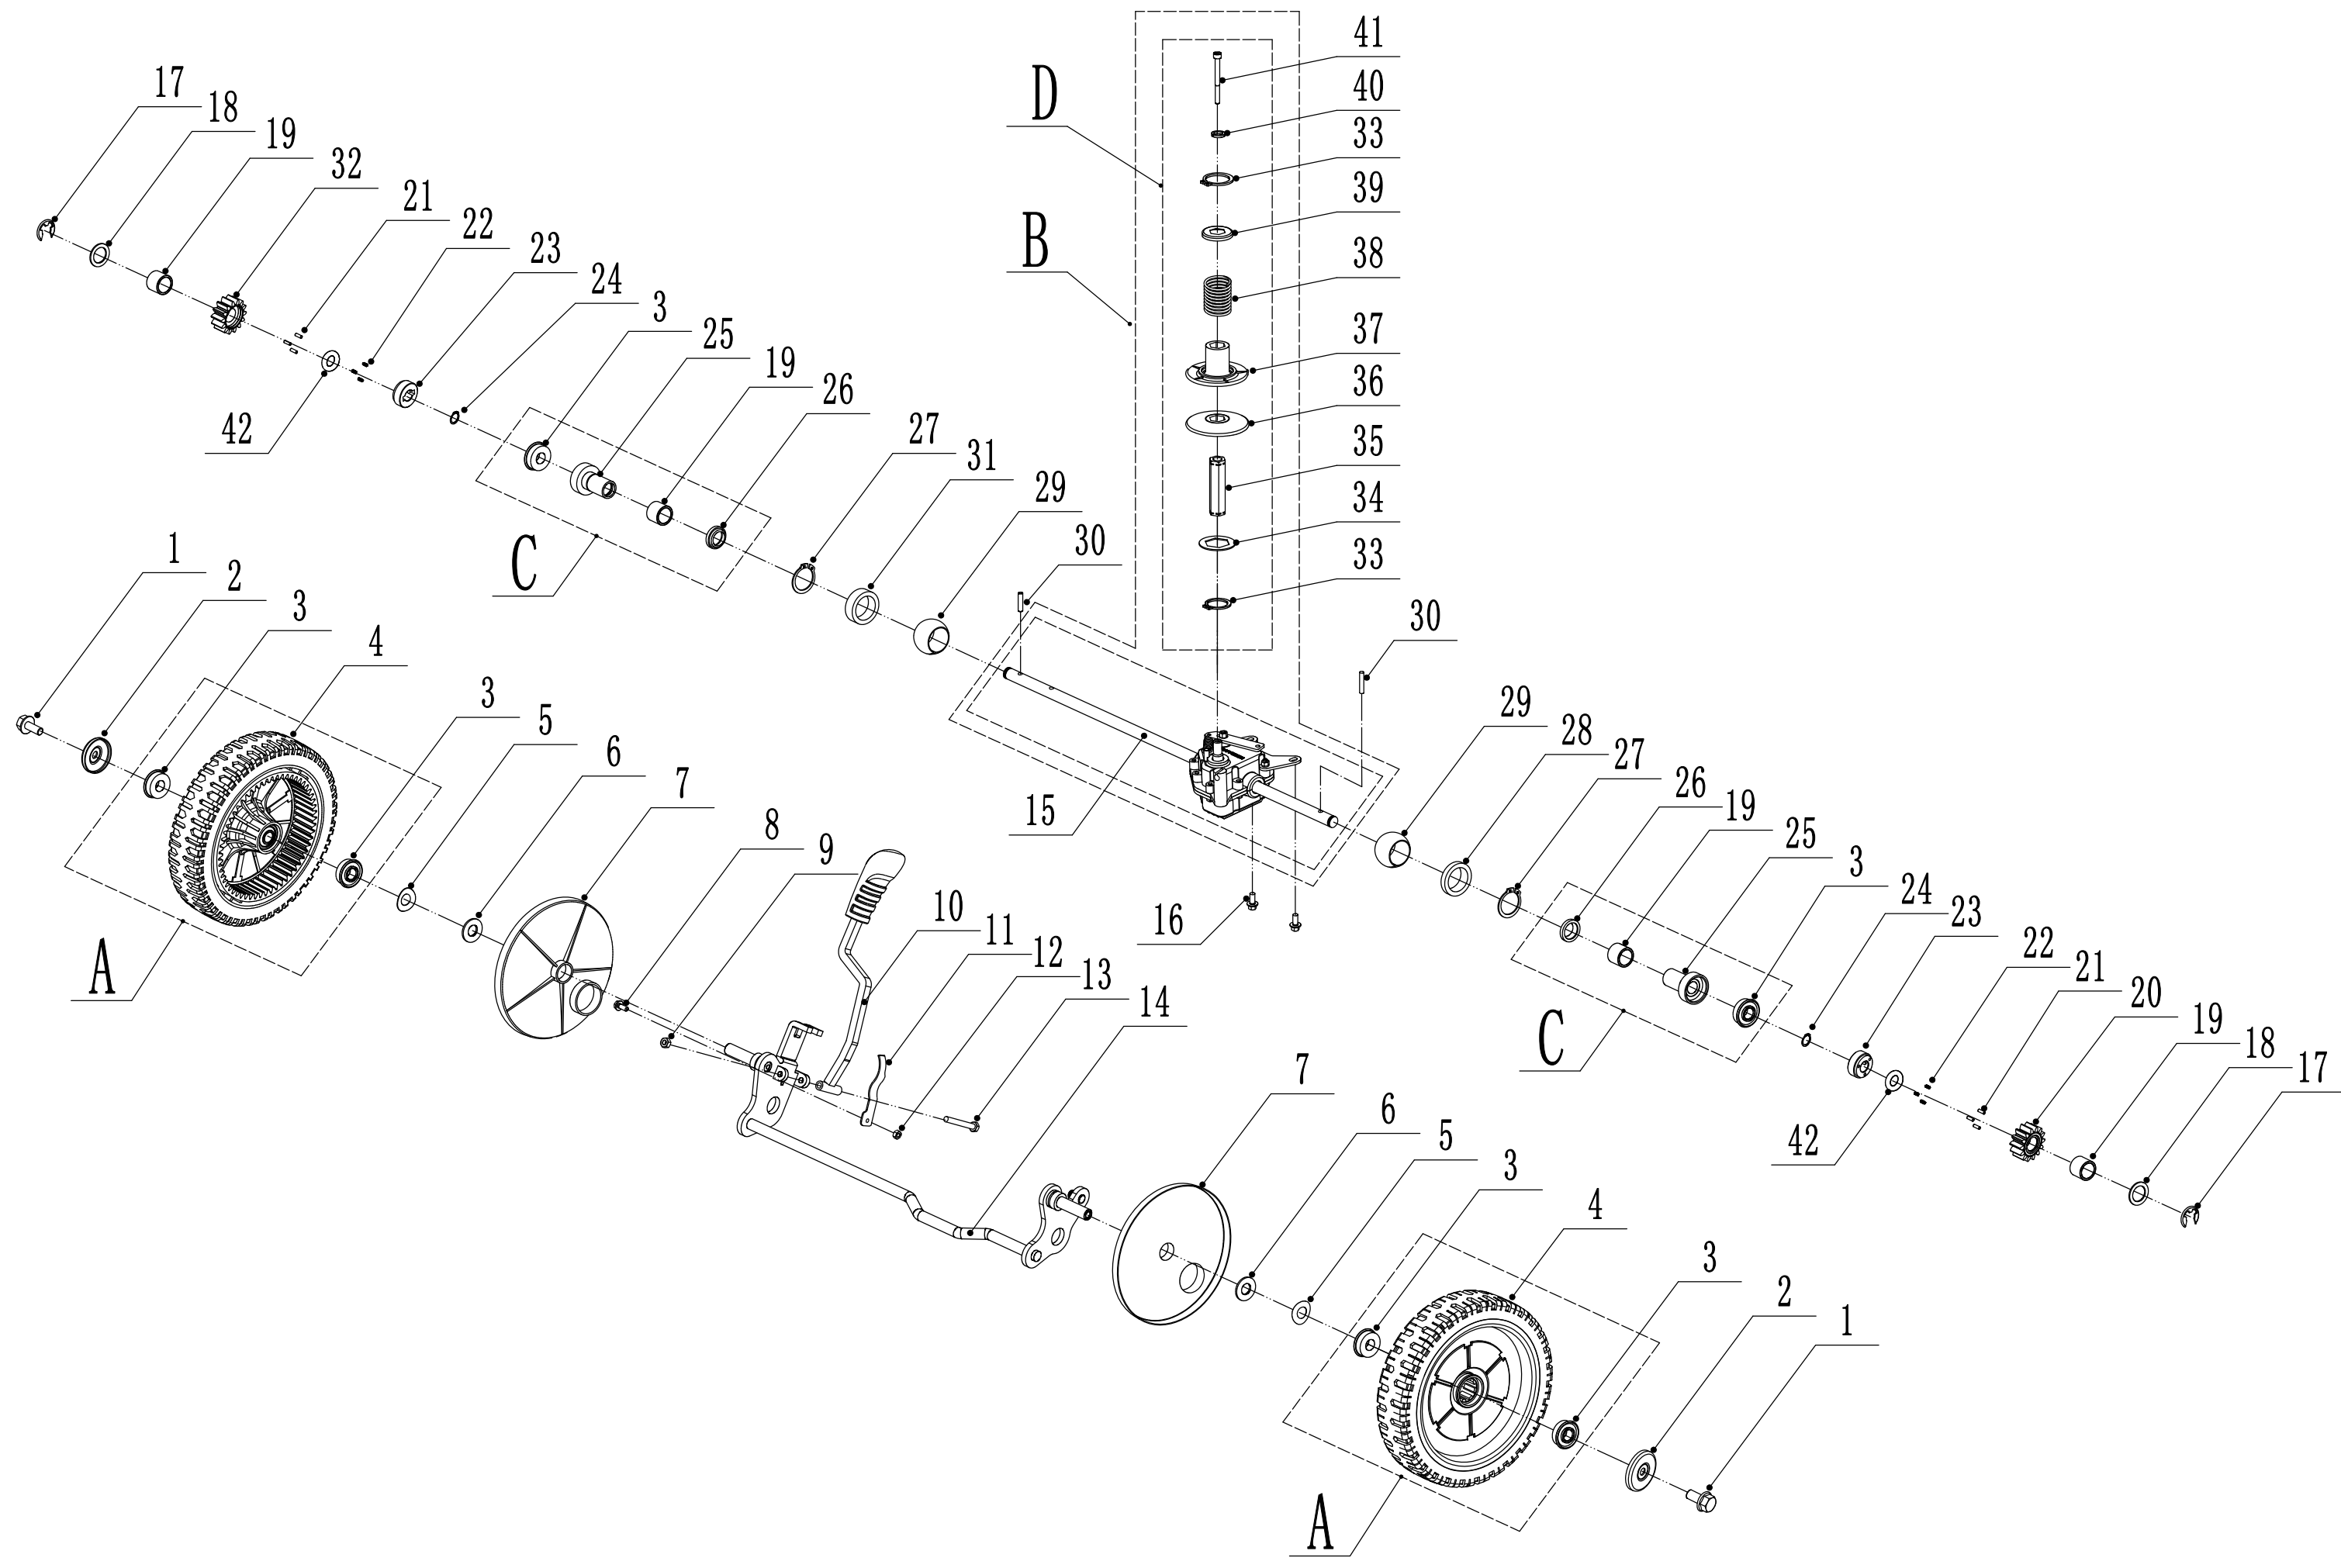

5 WB486SB AL V-DOV Rear Axle

5	Ersatzteilliste WB 486 SK AL V GL			2023
Nr.	Ersatzteilnummer	Bezeichnung Deutsch	Bezeichnung Englisch	Anzahl
1	0102008016	Bolzen	Bolt-M8x16	2
2	48R0210012/01	Abdeckscheibe	Wheel Cap	2
3	5310213010	Lager	Bearing	6
5	5310211010/02	Scheibe	Spring Washer - M12.7	2
6	5310210010/02	Scheibe	Plain Washer - M12.7	2
7	4520308010	Rad Abdeckung	Rear Wheel Shield	2
8	0101005016	Bolzen	Bolt-M5x16	1
9	0202006000	Sicherungsmutter	Lock Nut-M6	1
10	5380311010	Höheneinstellhebel	Height Adjustment Handle	1
11	5380314010/04	Feder	Spring	1
12	0202005000	Sicherungsmutter	Lock Nut-M5	1
13	0101006055	Bolzen	Bolt- M6x55	1
14	4860301010/01	Hinterachse	Rear Axle Welding	1
15	Y20486V0P	Getriebe	486 Rear Transmission	1
16	4820104010	Schraube	Screw-M6x12	2
17	1301009000	Sicherungsring	E-Clip - M9	2
18	5020311010/04	Scheibe	Washer	2
19	5320326010P	Lager	Bearing	4
20	HQ000100010	Zahnrad (links)	Drive Pinion - L/H	1
21	HQ000100030	Stift	Pin - Drive Pinion	6
22	HQ000100040	Feder	Spring - Drive Pinion	6
23	HQ000100050	halter	Block - Drive Pinion	2
24	1001012000	Ring	Circlip - M12	2
25	5320324020/02	Hülse	Bearing Sheath	2
26	5320327010	Staubabdeckung	Dustproof Ring	2
27	1001020000	Sicherungsring	Circlip - M20	2
28	4820326010/02	Scheibe	Bearing Bracket Left Washer	1
29	5320328010	Nylon Lager	Nylon Ball Bearing	2
30	HQ000100060	Stift	Check Holder	2
31	5320329010/02	Buchse	Rear Axle Partition	1
32	HQ000100020	Zahnrad (rechts)	Drive Pinion - R/H	1
33	1001017000	Sicherungsring	Circlip - M17	2
34	4820320010/02	Scheibe	Inner Hex Kolo Washer	1
35	4820321010/02	Schutz	Hex Adapter	1
36	5380309010	Scheibe	Lower Pulley disc	1
37	5380308010	Variatorhälfte	Active Pulley Disc	1
38	4820324010	Feder	Spring	1
39	4820325010/02	Federschutz	Spring Cap	1
40	0401005000	Scheibe	Spring Washer-M5	1
41	0103005055	Innensechskantschraube	Bolt-M5x55	1
42	1401025015	Ring	O-Ring	2
4	4820305011-47	Hinterrad		2