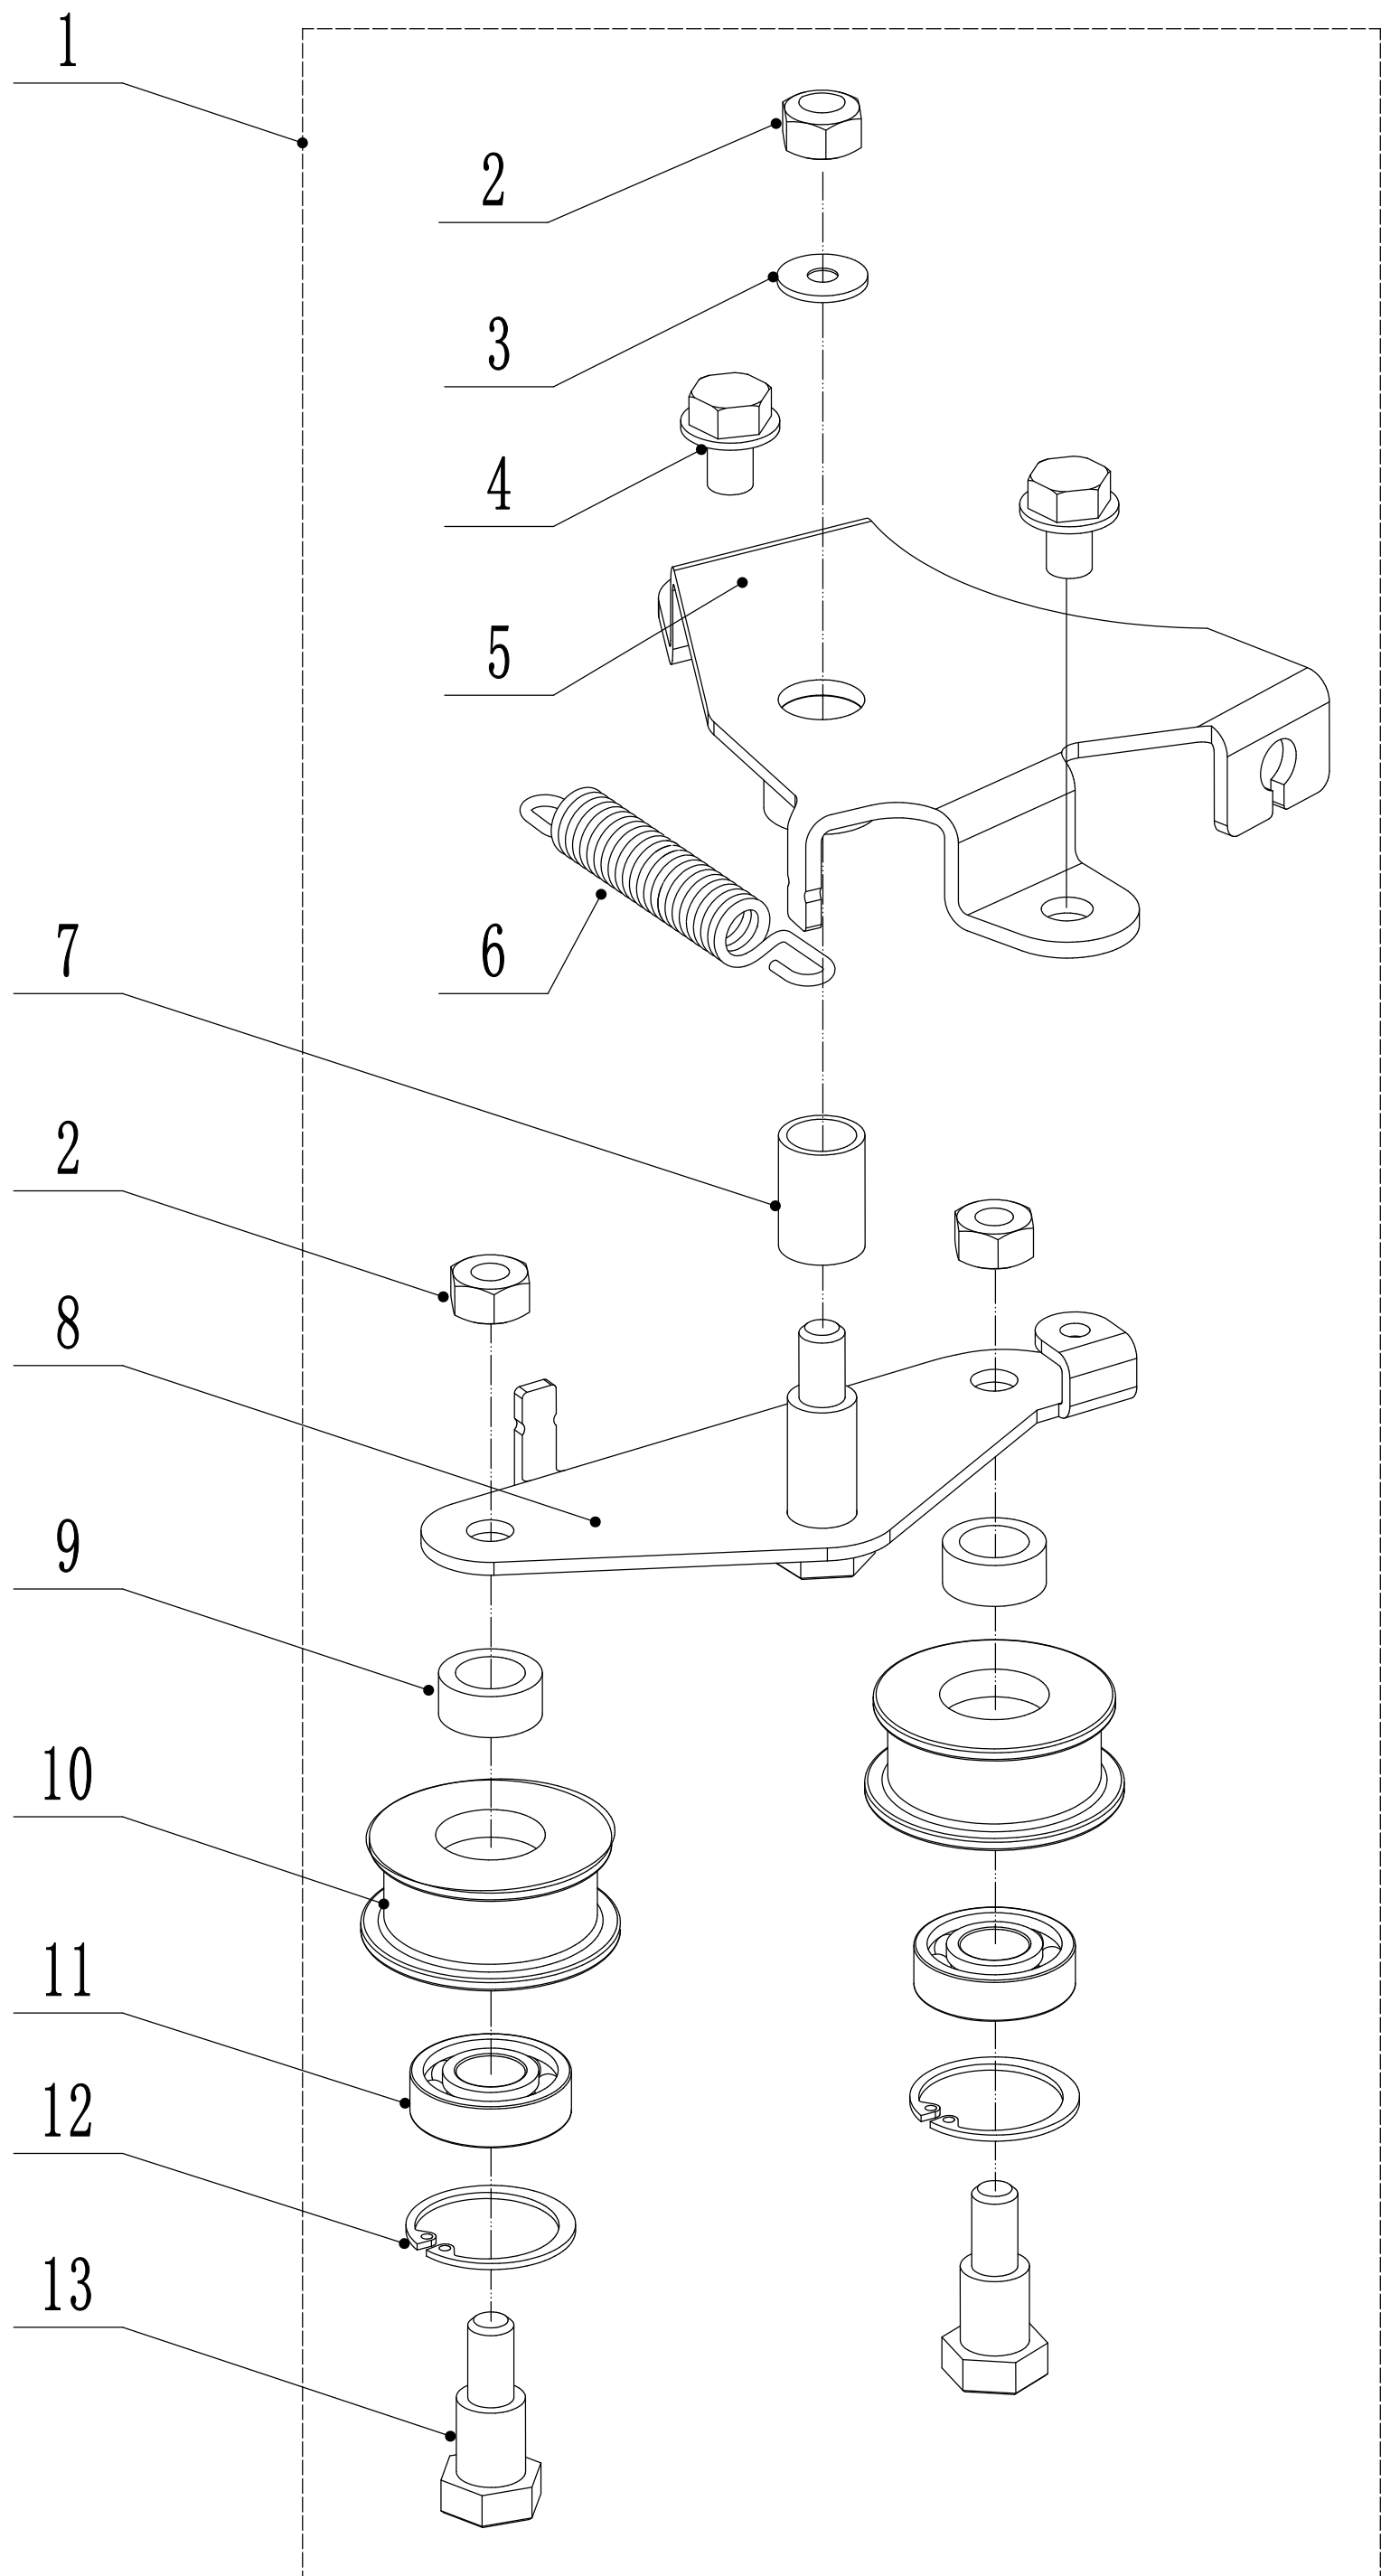

8 WB486SB AL V-DOV Tension Part

8	Ersatzteilliste WB 486 SK AL V GL			2023
Nr.	Ersatzteilnummer	Bezeichnung Deutsch	Bezeichnung Englisch	Anzahl
1	Y094820	Keilriemenspannung komplett	Belt Tensioner Assembly	1
2	0202008000	Sicherungsmutter	Lock Nut-M8	3
3	0302008000	Unterlegscheibe	Washer - M8	1
4	4820113010	Bolzen	Screw-5/16X18X14	2
5	4820109010/02	Halterung	Tensional Arm Bracket	1
6	4820114010	Feder	Spring	1
7	4820112010	nylon Klammer	Nylon Bush	1
8	4820115010/02	Halterung	Tensional Arm Weldment	1
9	4820118010/02	Schraube	Spacer	2
10	4820119010	Spannrolle	Tensional Pulley	2
11	6001/2RZ	Kugellager	Bearing	2
12	0901028000	Sicherungsring	Circlip - 28mm	2
13	4820120010	Spannrolle	Tensional Pulley Bolt	2