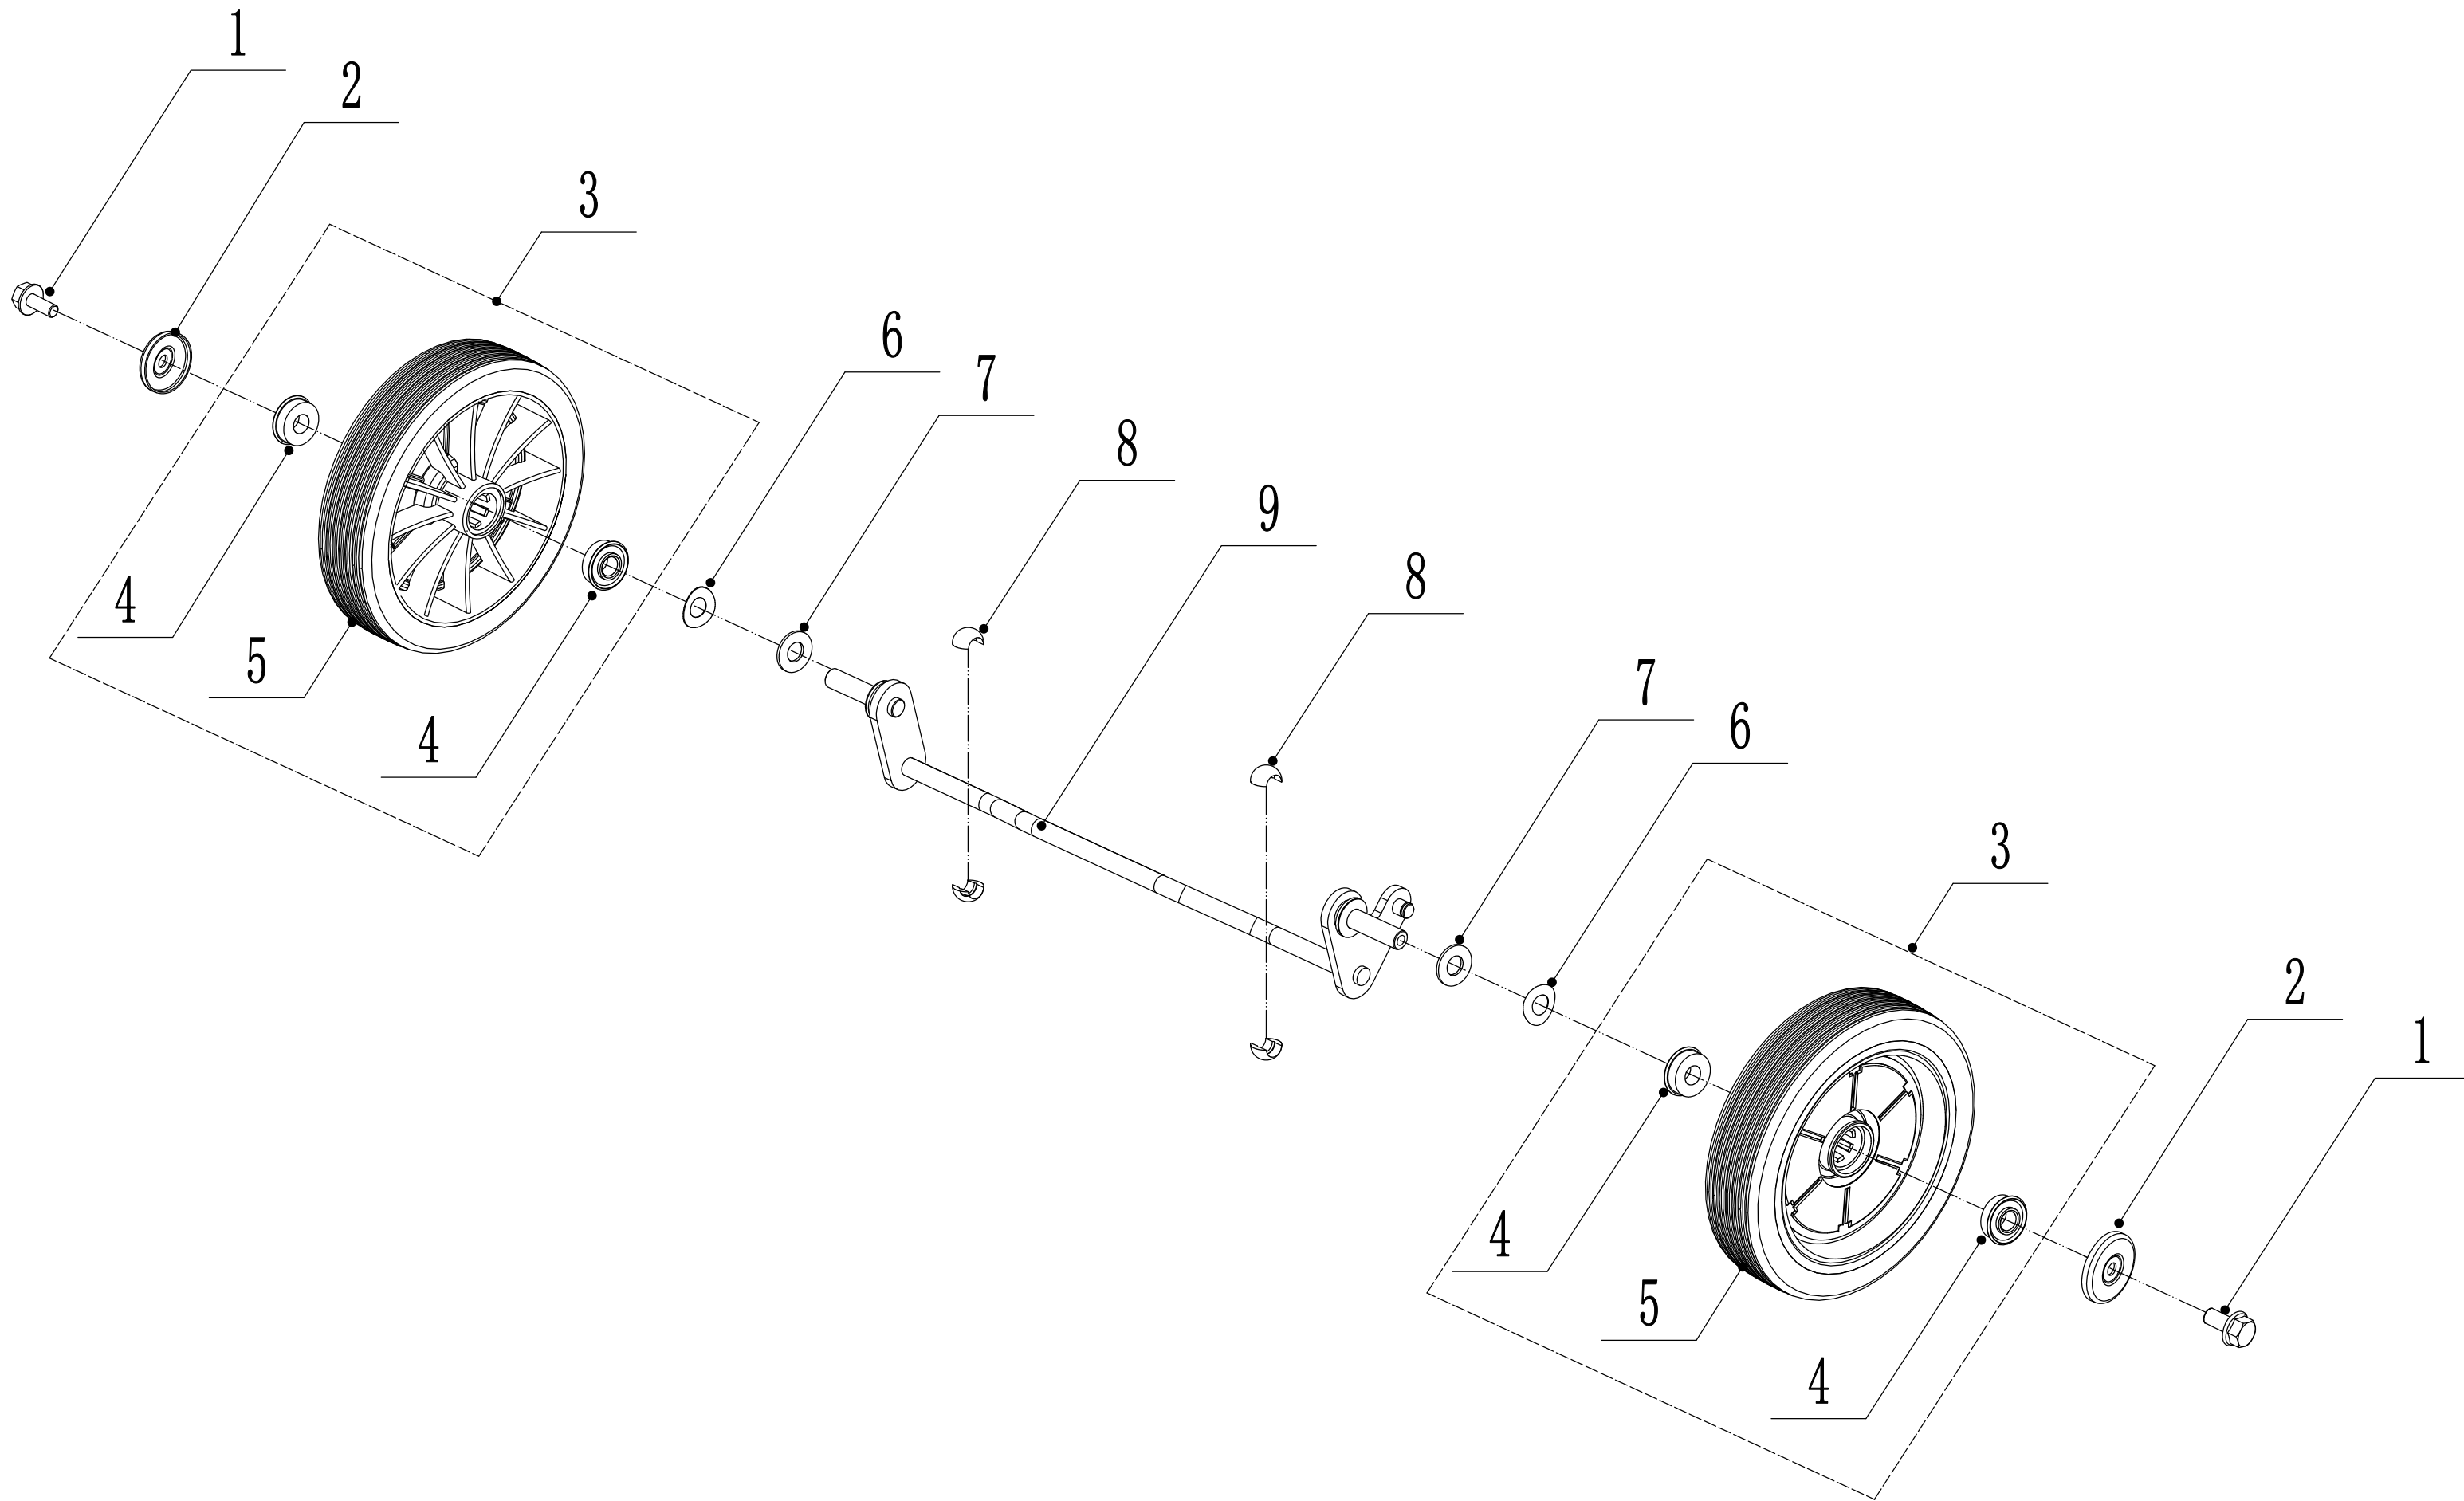

4 WB486SB AL V-DOV Front Axle

4	Ersatzteilliste			WB 486 SK AL V GL	2023
Nr.	Ersatzteilnummer	Bezeichnung Deutsch	Bezeichnung Englisch	Anzahl	
1	0102008016	Bolzen	Bolt- M8x16	2	
2	5380207010	Abdeckscheibe	Wheel Cap	2	
3	5380205010-47	Vorderrad	Wheel Assembly	2	
4	5310213010	lager	Bearing	4	
6	5310211010/02	Federscheibe	Spring Washer - M12.7	2	
7	5310210010/02	Scheibe	Plain Washer - M12.7	2	
8	5310209010	Lager	Bearing Holder	4	
9	4820201010/01	Radachse (vorn)	front axle welding	1