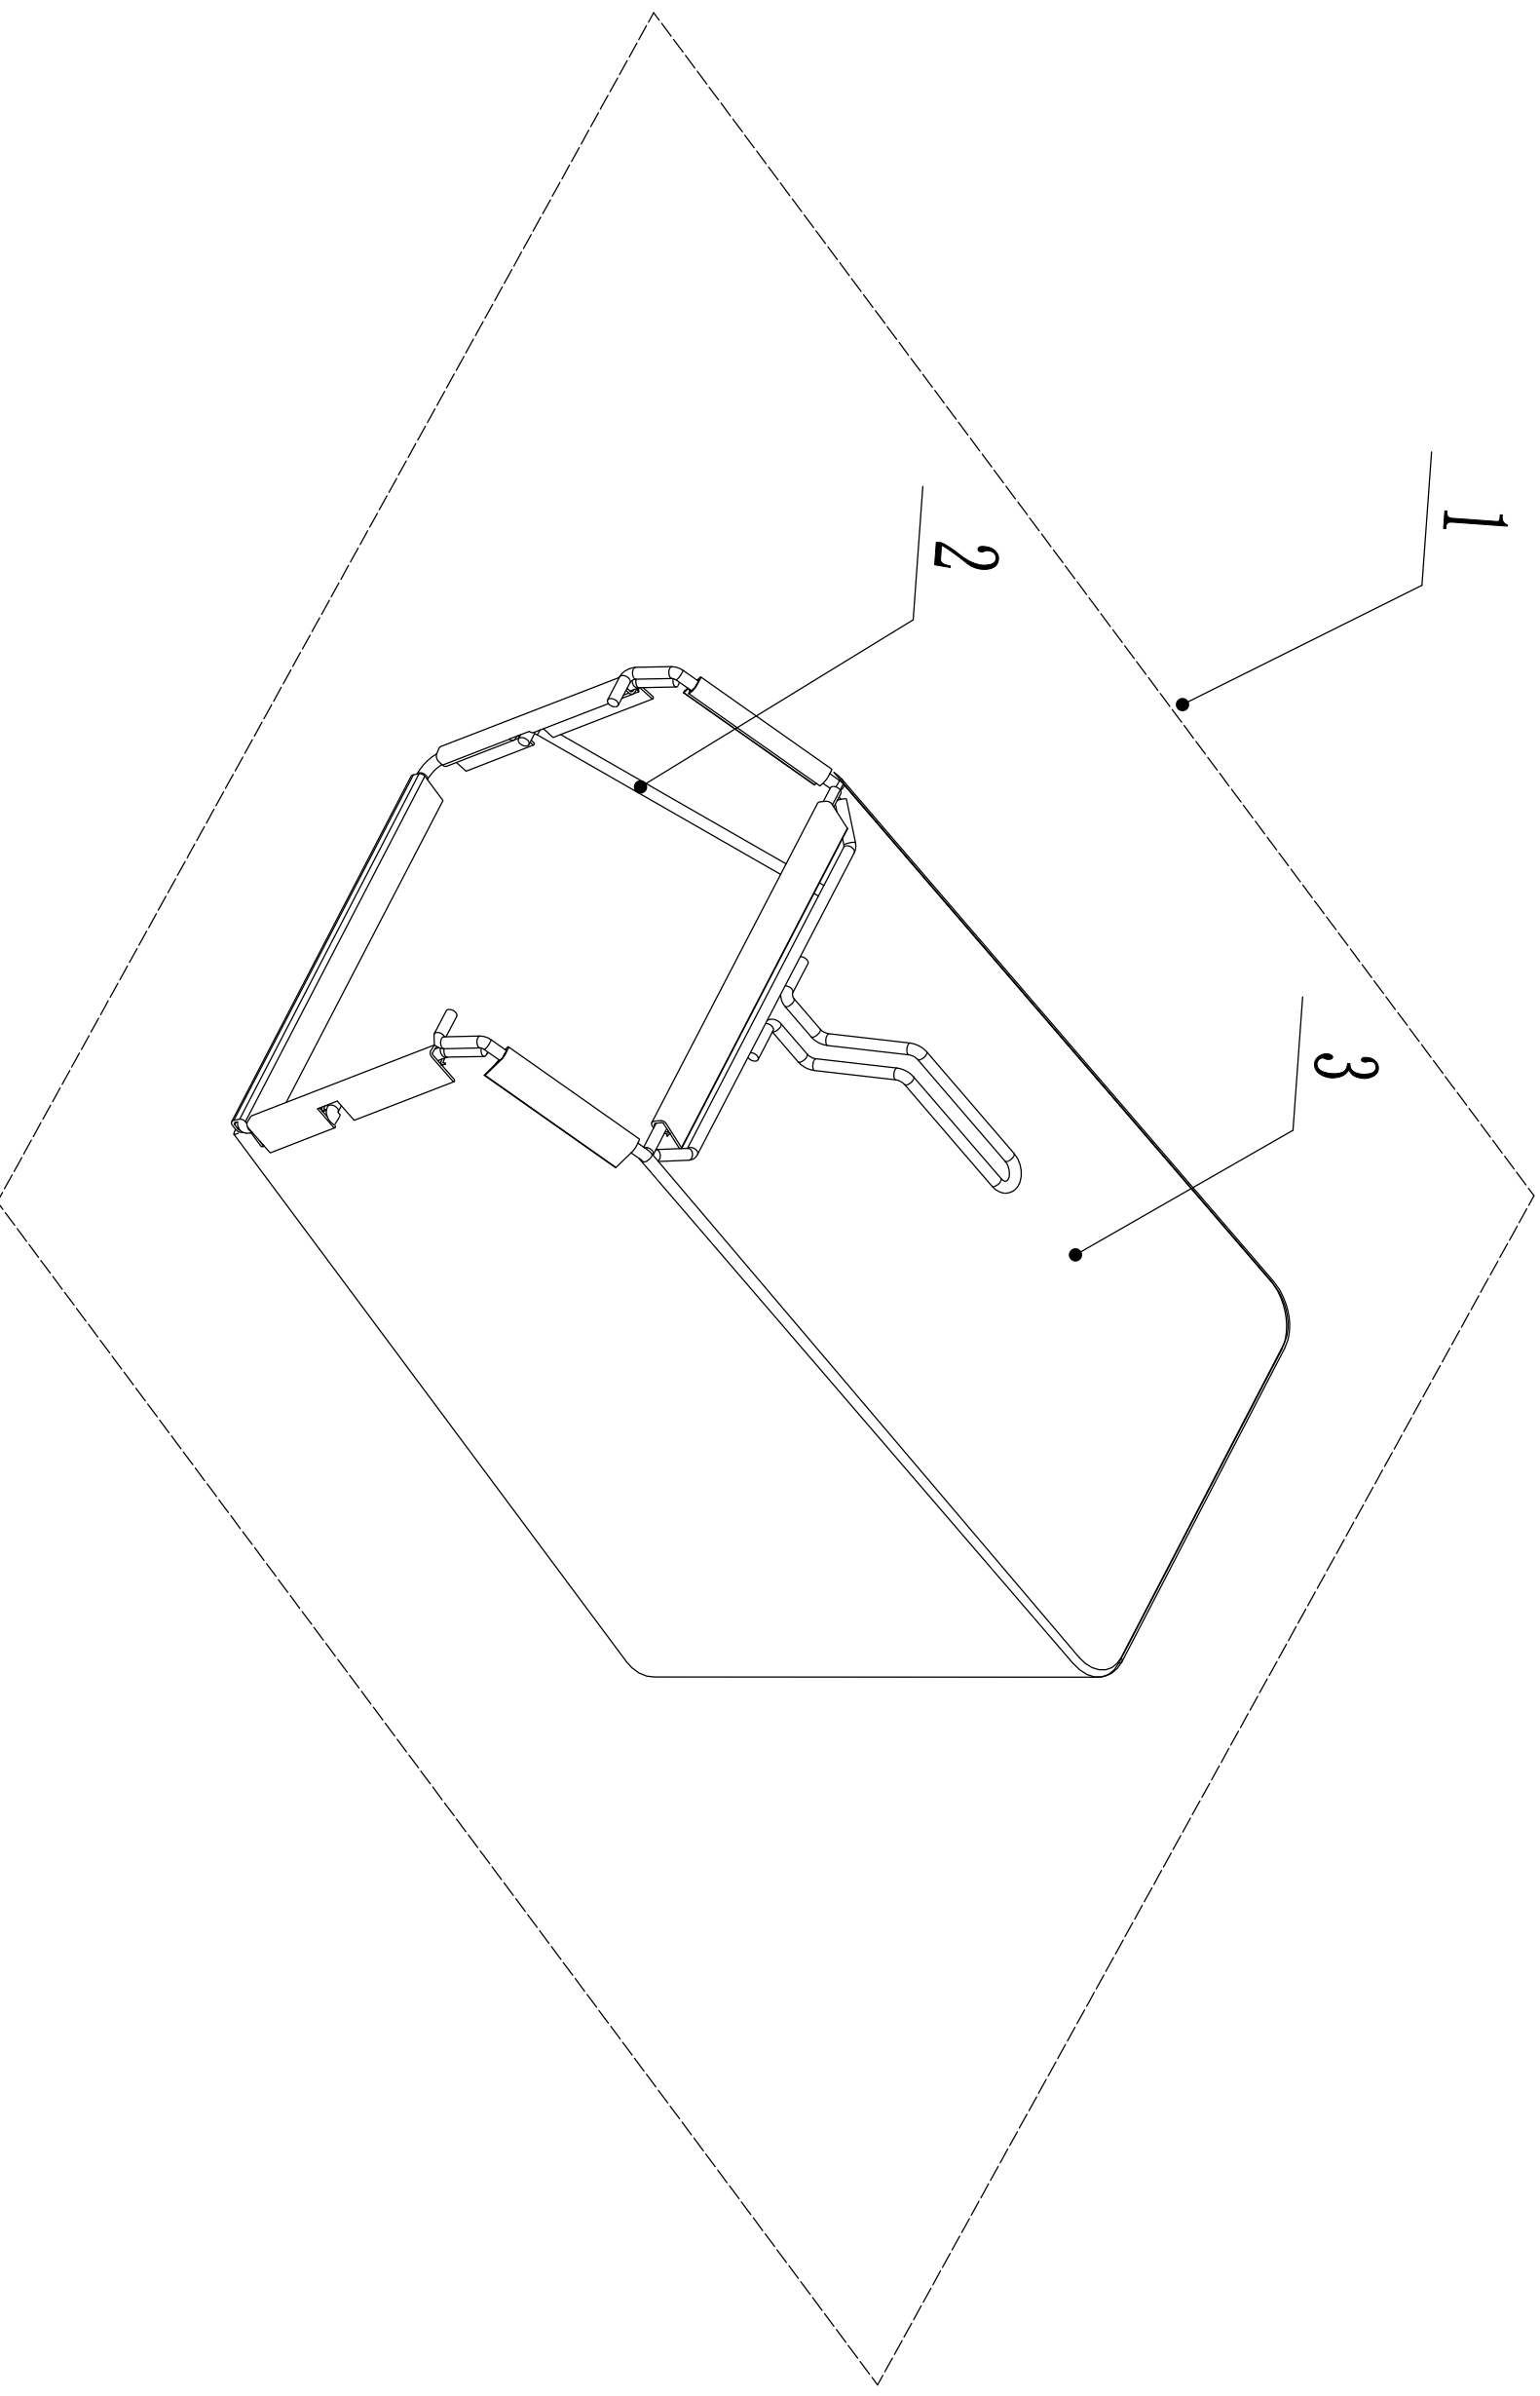

7 WB486SB AL V-DOV Grasscatcher

7	Ersatzteilliste			WB 486 SK AL V GL	2023
Nr.	Ersatzteilnummer	Bezeichnung Deutsch	Bezeichnung Englisch	Anzahl	
2	4860602010S/22	Gestell	grass catcher frame	1	
3	4820611010SG/81	Fangkorb	grass catcher	1