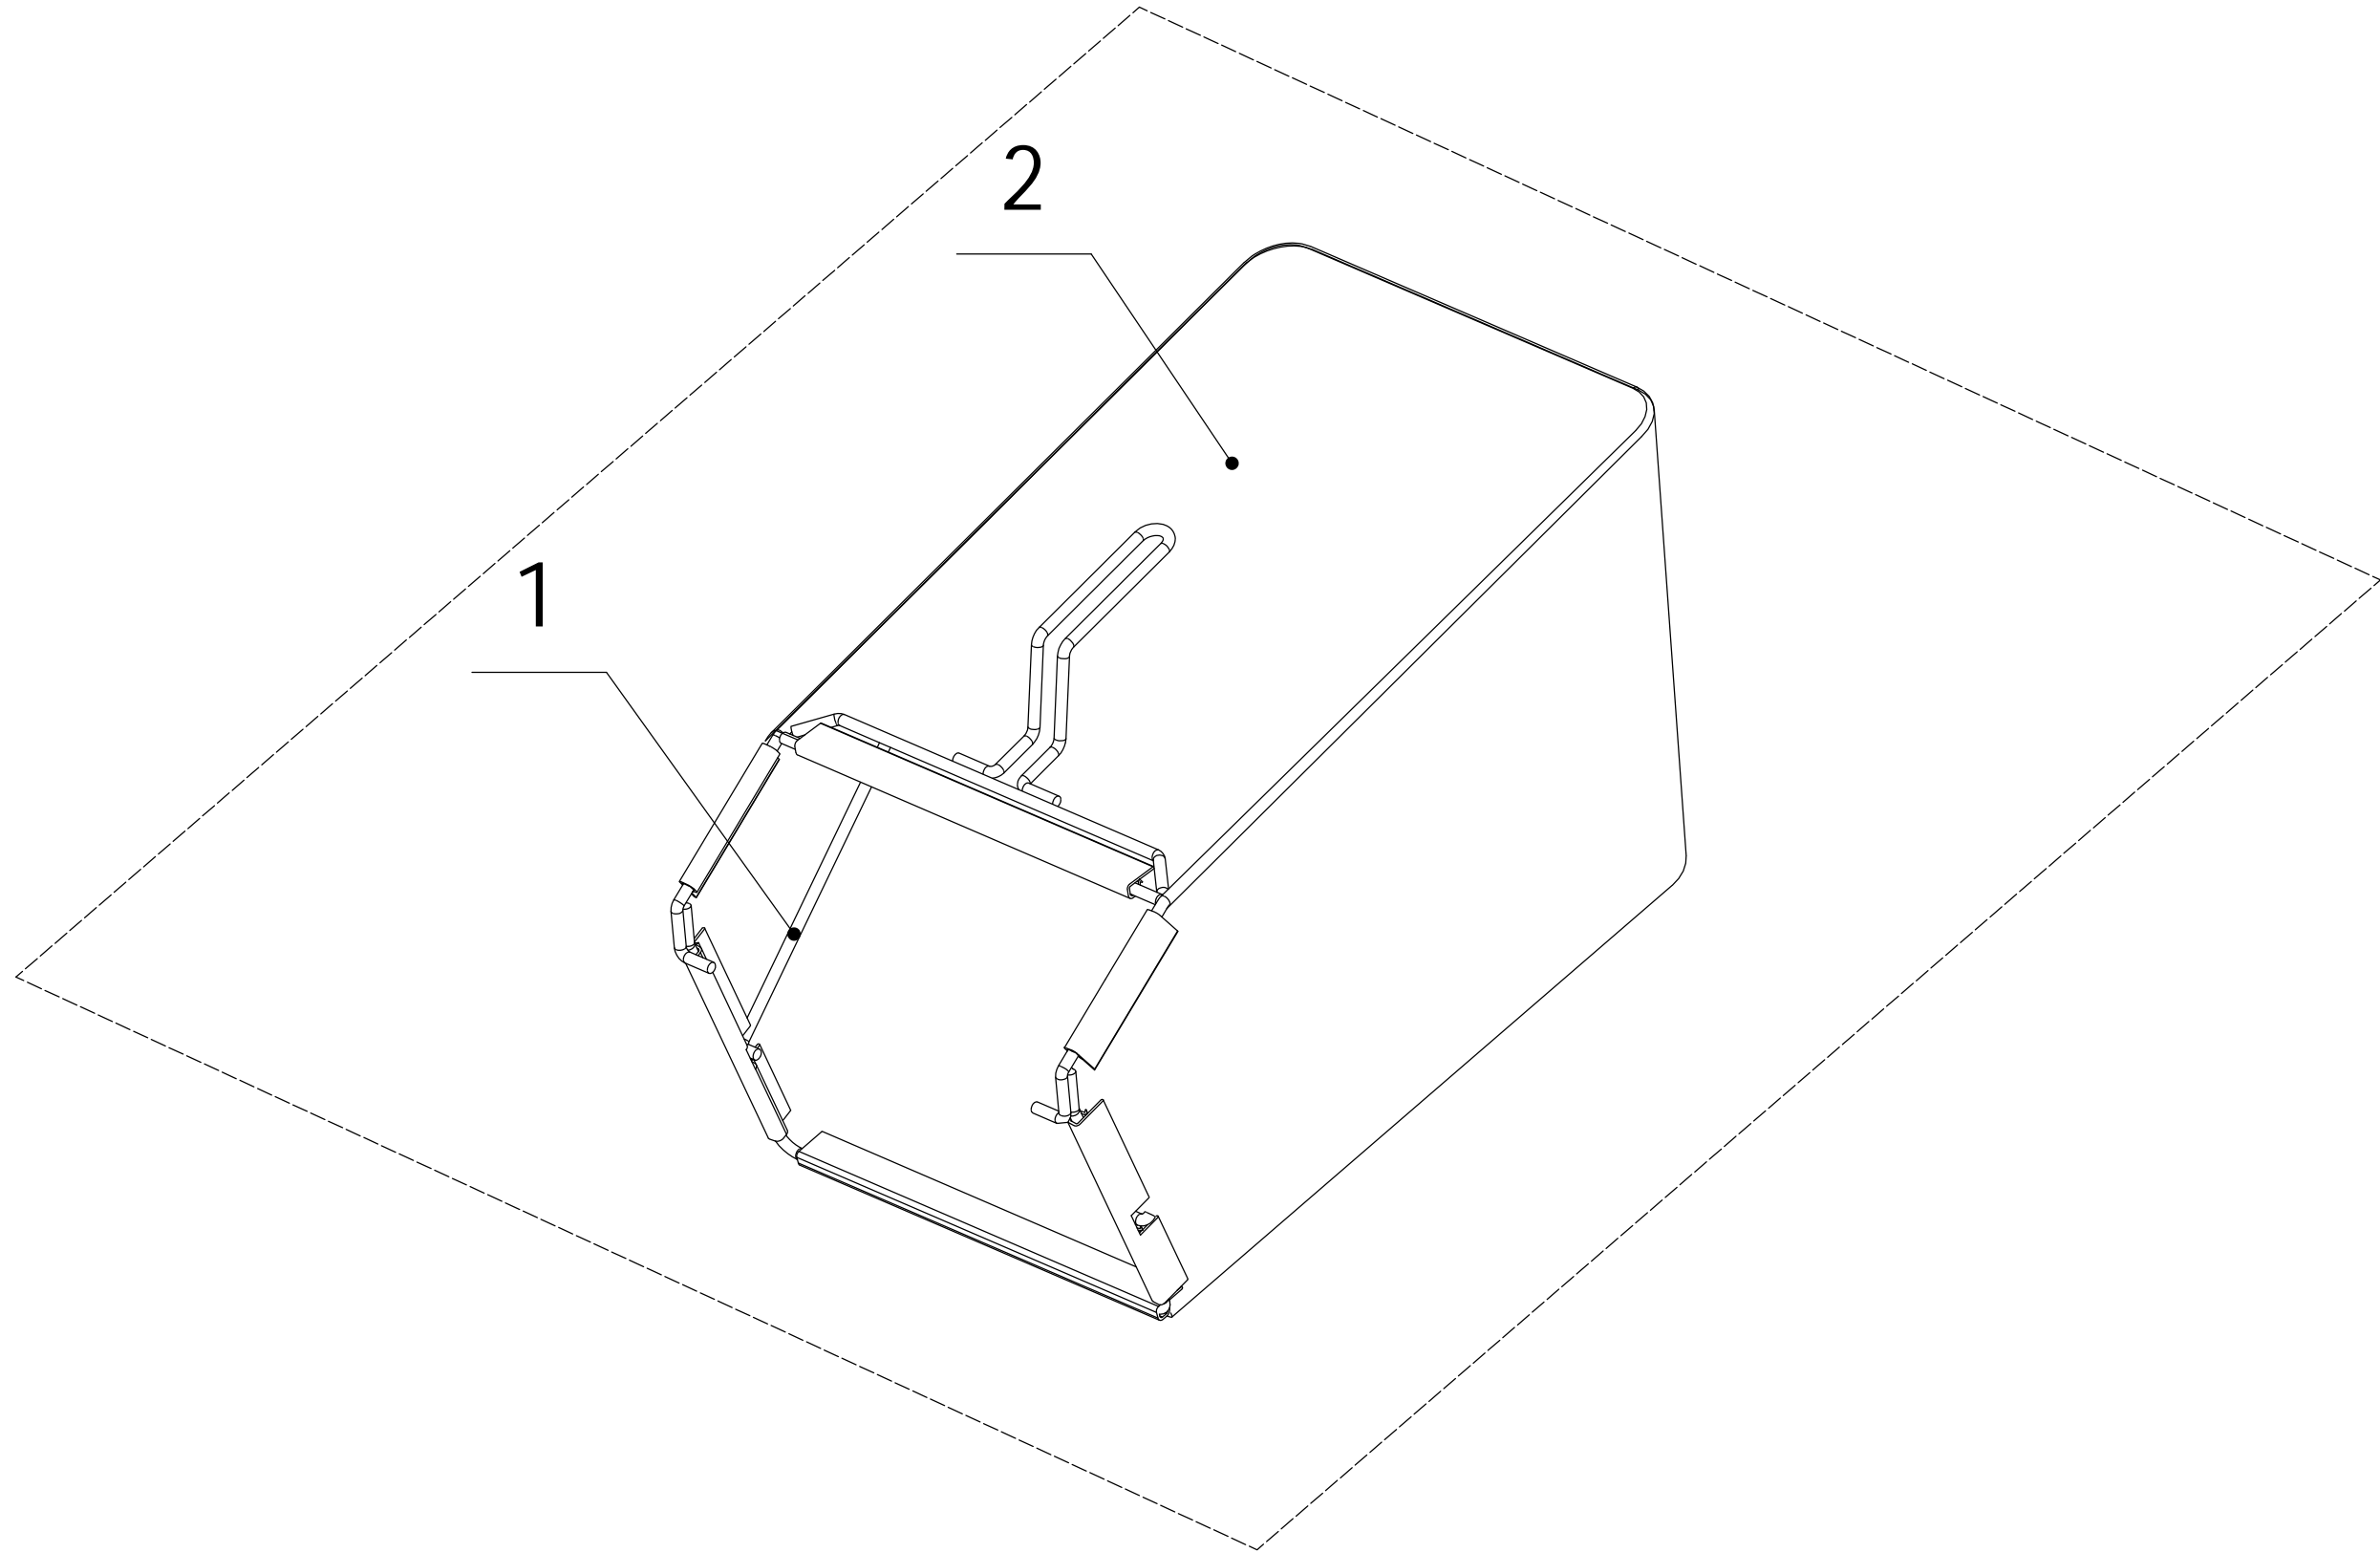

Model:WB486SC AL
Service Code:W486SC100B2011
Grass Catcher

7	Ersatzteilliste			WB 486 SC AL	2022
Nr.	Ersatzteilnummer	Bezeichnung Deutsch	Bezeichnung Englisch	Anzahl	
1	4860602010S/22	Gestell	Grass Bag Frame	1	
2	4820611010S/84	Fangsack	Grass Bag	1