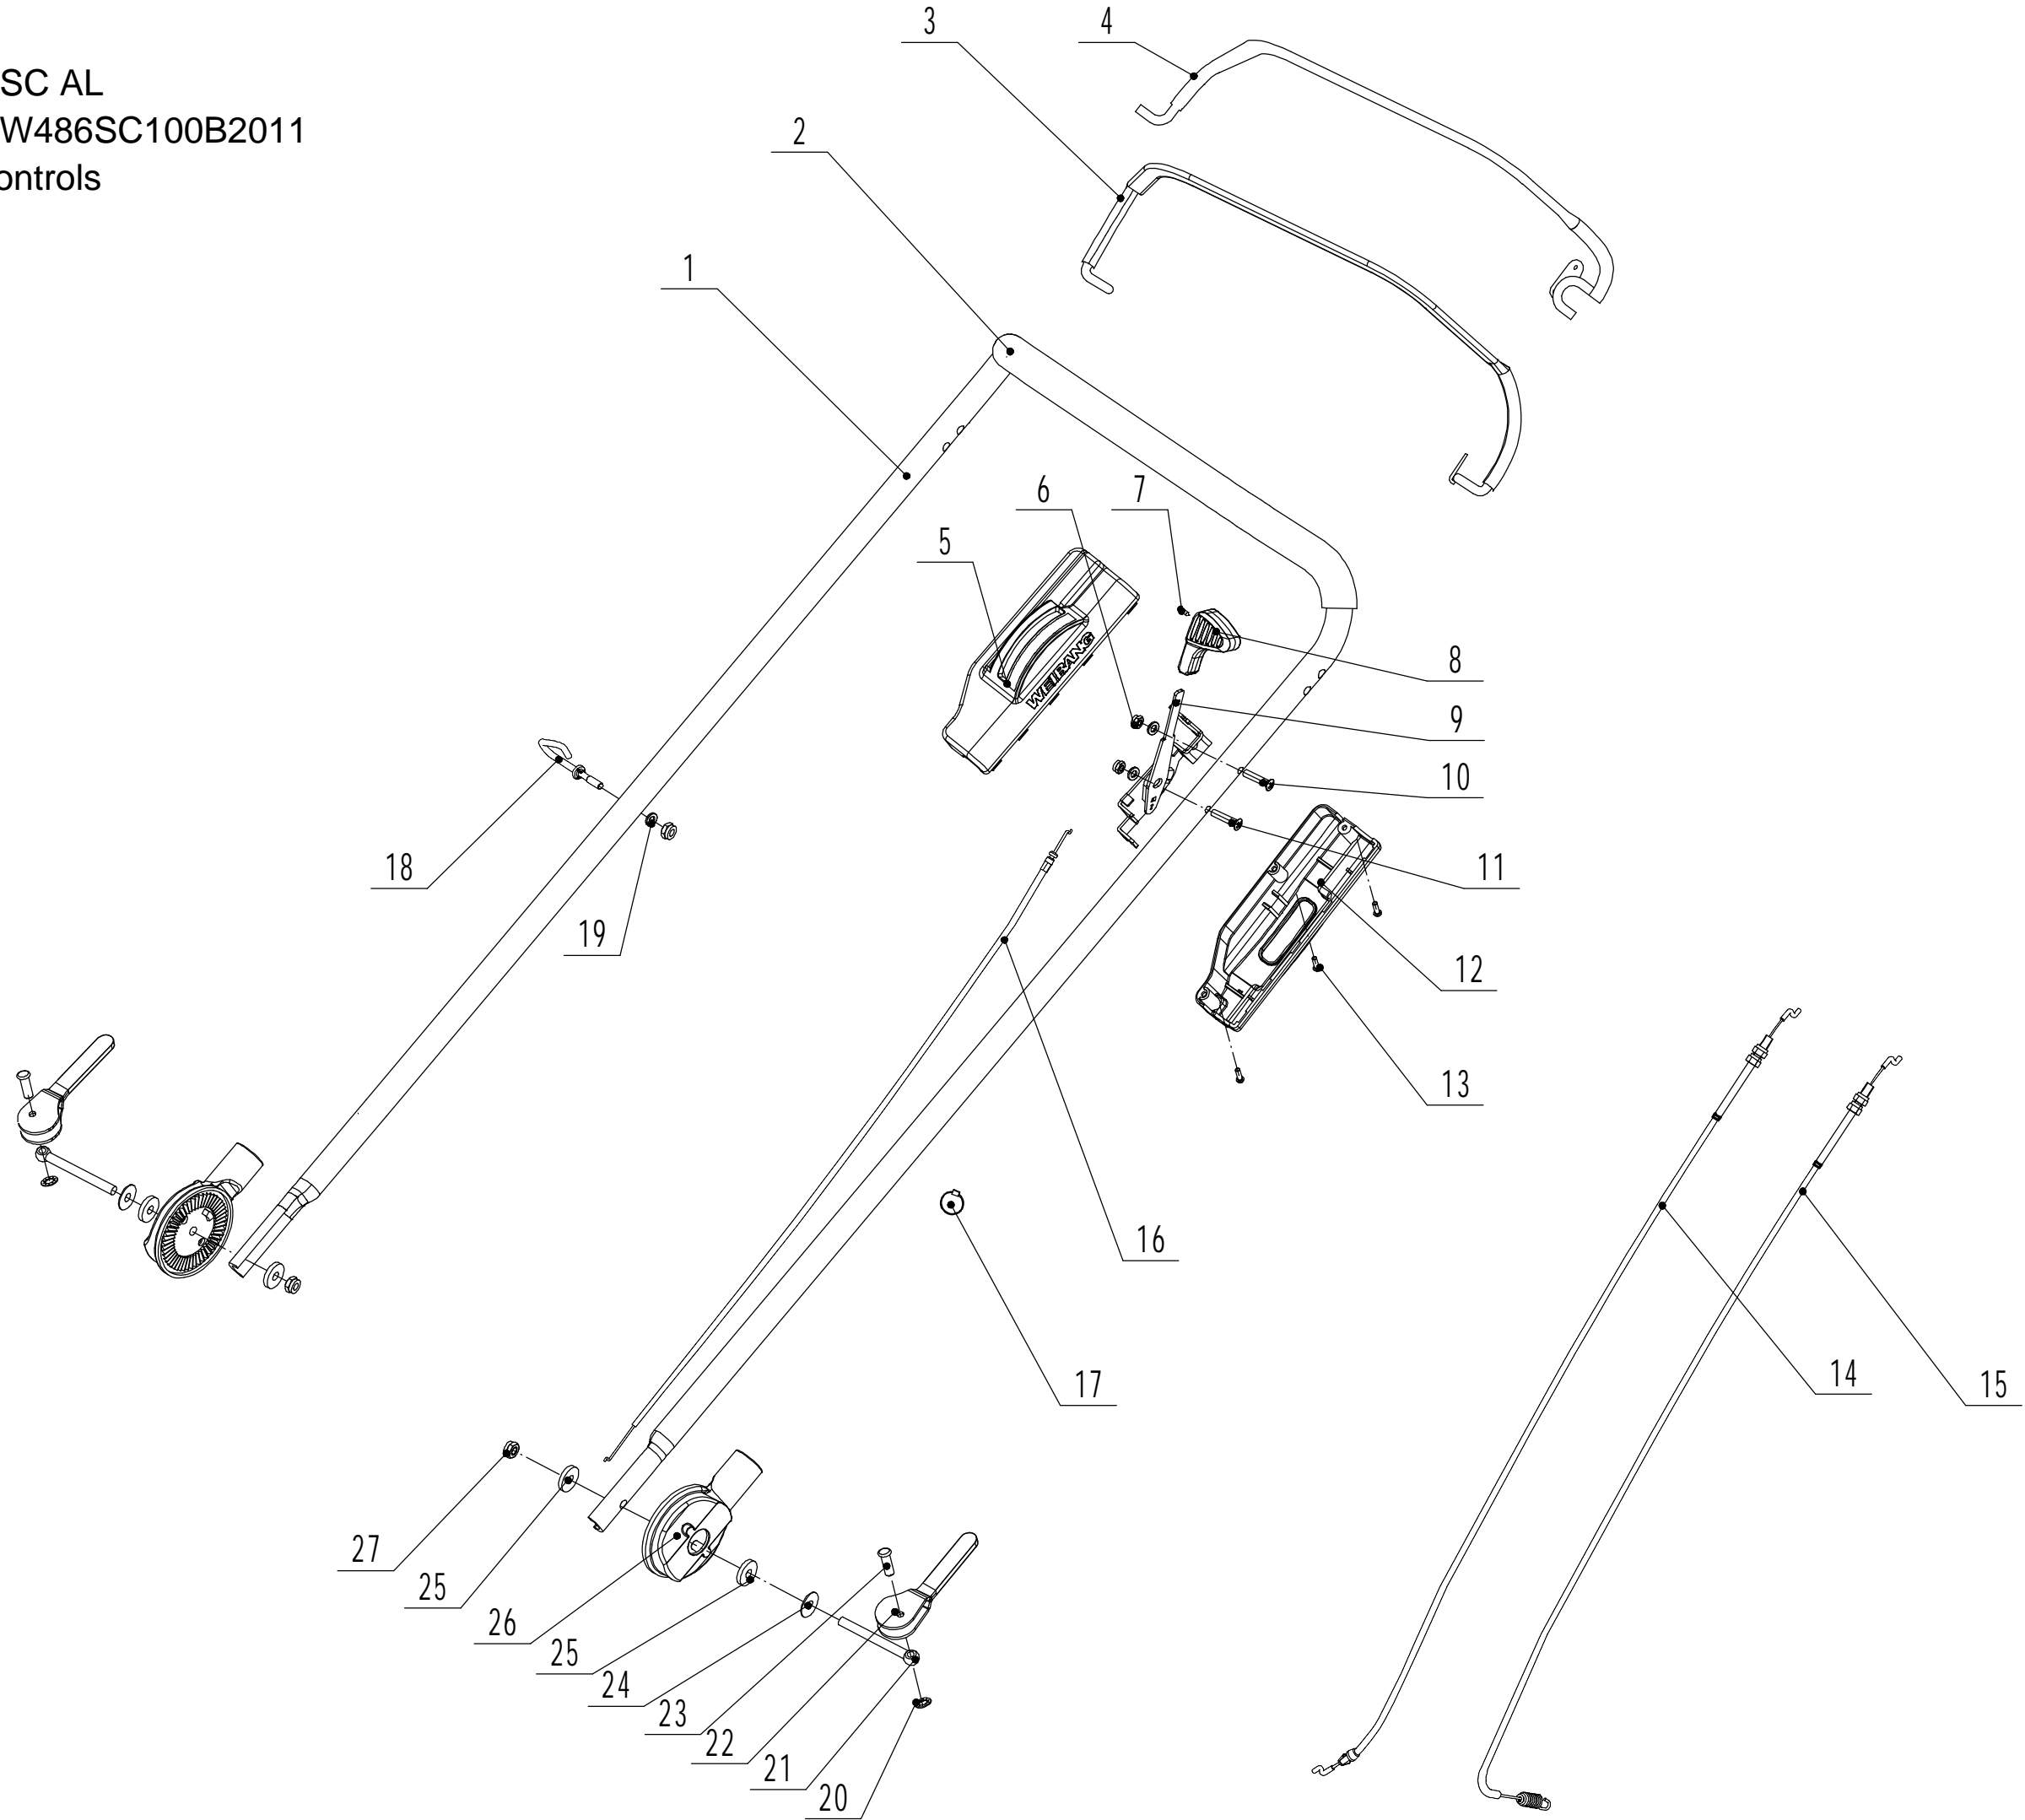

Model:WB486SC AL
Service Code:W486SC100B2011
Handle and Controls

6	Ersatzteilliste WB 486 SC AL 2022			
Nr.	Ersatzteilnummer	Bezeichnung Deutsch	Bezeichnung Englisch	Anzahl
1	5020501020S/49	Holm	Handle	1
2	GM56E010000082	Griffschutz	Handle Sheath	1
3	5320511030S/49	Griff	Clutch Lever	1
4	5320503020S/49	Griff	OPC Lever	1
5	GM46E050000030	Kabelbox obere Hälfte	Throttle Control Box Upper Cover	1
6	0202006000	Sicherungsmutter	Lock Nut - M6	3
7	0106003013	Schraube	Screw - ST2.9x13	1
8	5380510010	Kappe für Gasgriff	Throttle Control Grip	1
9	GM46B050100000	Gashebel	Frame - Throttle Control	1
10	0108006040	Schraube	Screw - M6x40	1
11	0108006050	Schraube	Screw - M6x50	1
12	GM46E050000040	Kabelbox untere Hälfte	Throttle Control Box Lower Cover	1
13	0113040018	Schraube	Screw - ST4x18	3
14	BS120-1140	Motorbremszug	OPC Cable	1
15	LH194-1195	Kupplungskabel	Clutch Cable	1
16	YM72-970-A	Gaszug	Throttle Cable	1
17	ZD8/200	Kabelbinder	Cable Tie - 8x200mm	1
18	4510511010/01	Kabelhalter	Hook - Starter Rope	1
19	0301006000	Scheibe	Washer - M6	3
20	4510114030	Buchse	Fix Cap	2
21	GM48S000000100	Bolzen	Connecting Bolt	2
22	GM56A100400000	Hebel	Lock Lever	2
23	0801008025	Stift	Axis Pin - 8x25	2
24	GM56A100000040/04	Scheibe	Spacer	2
25	GM56A100000050/01	Scheibe	Spacer	3
26	GM48S030200000	Verstellsegment	Tooth Disc Kit	2
27	0203008000	Mutter	Lock Nut - M8	2