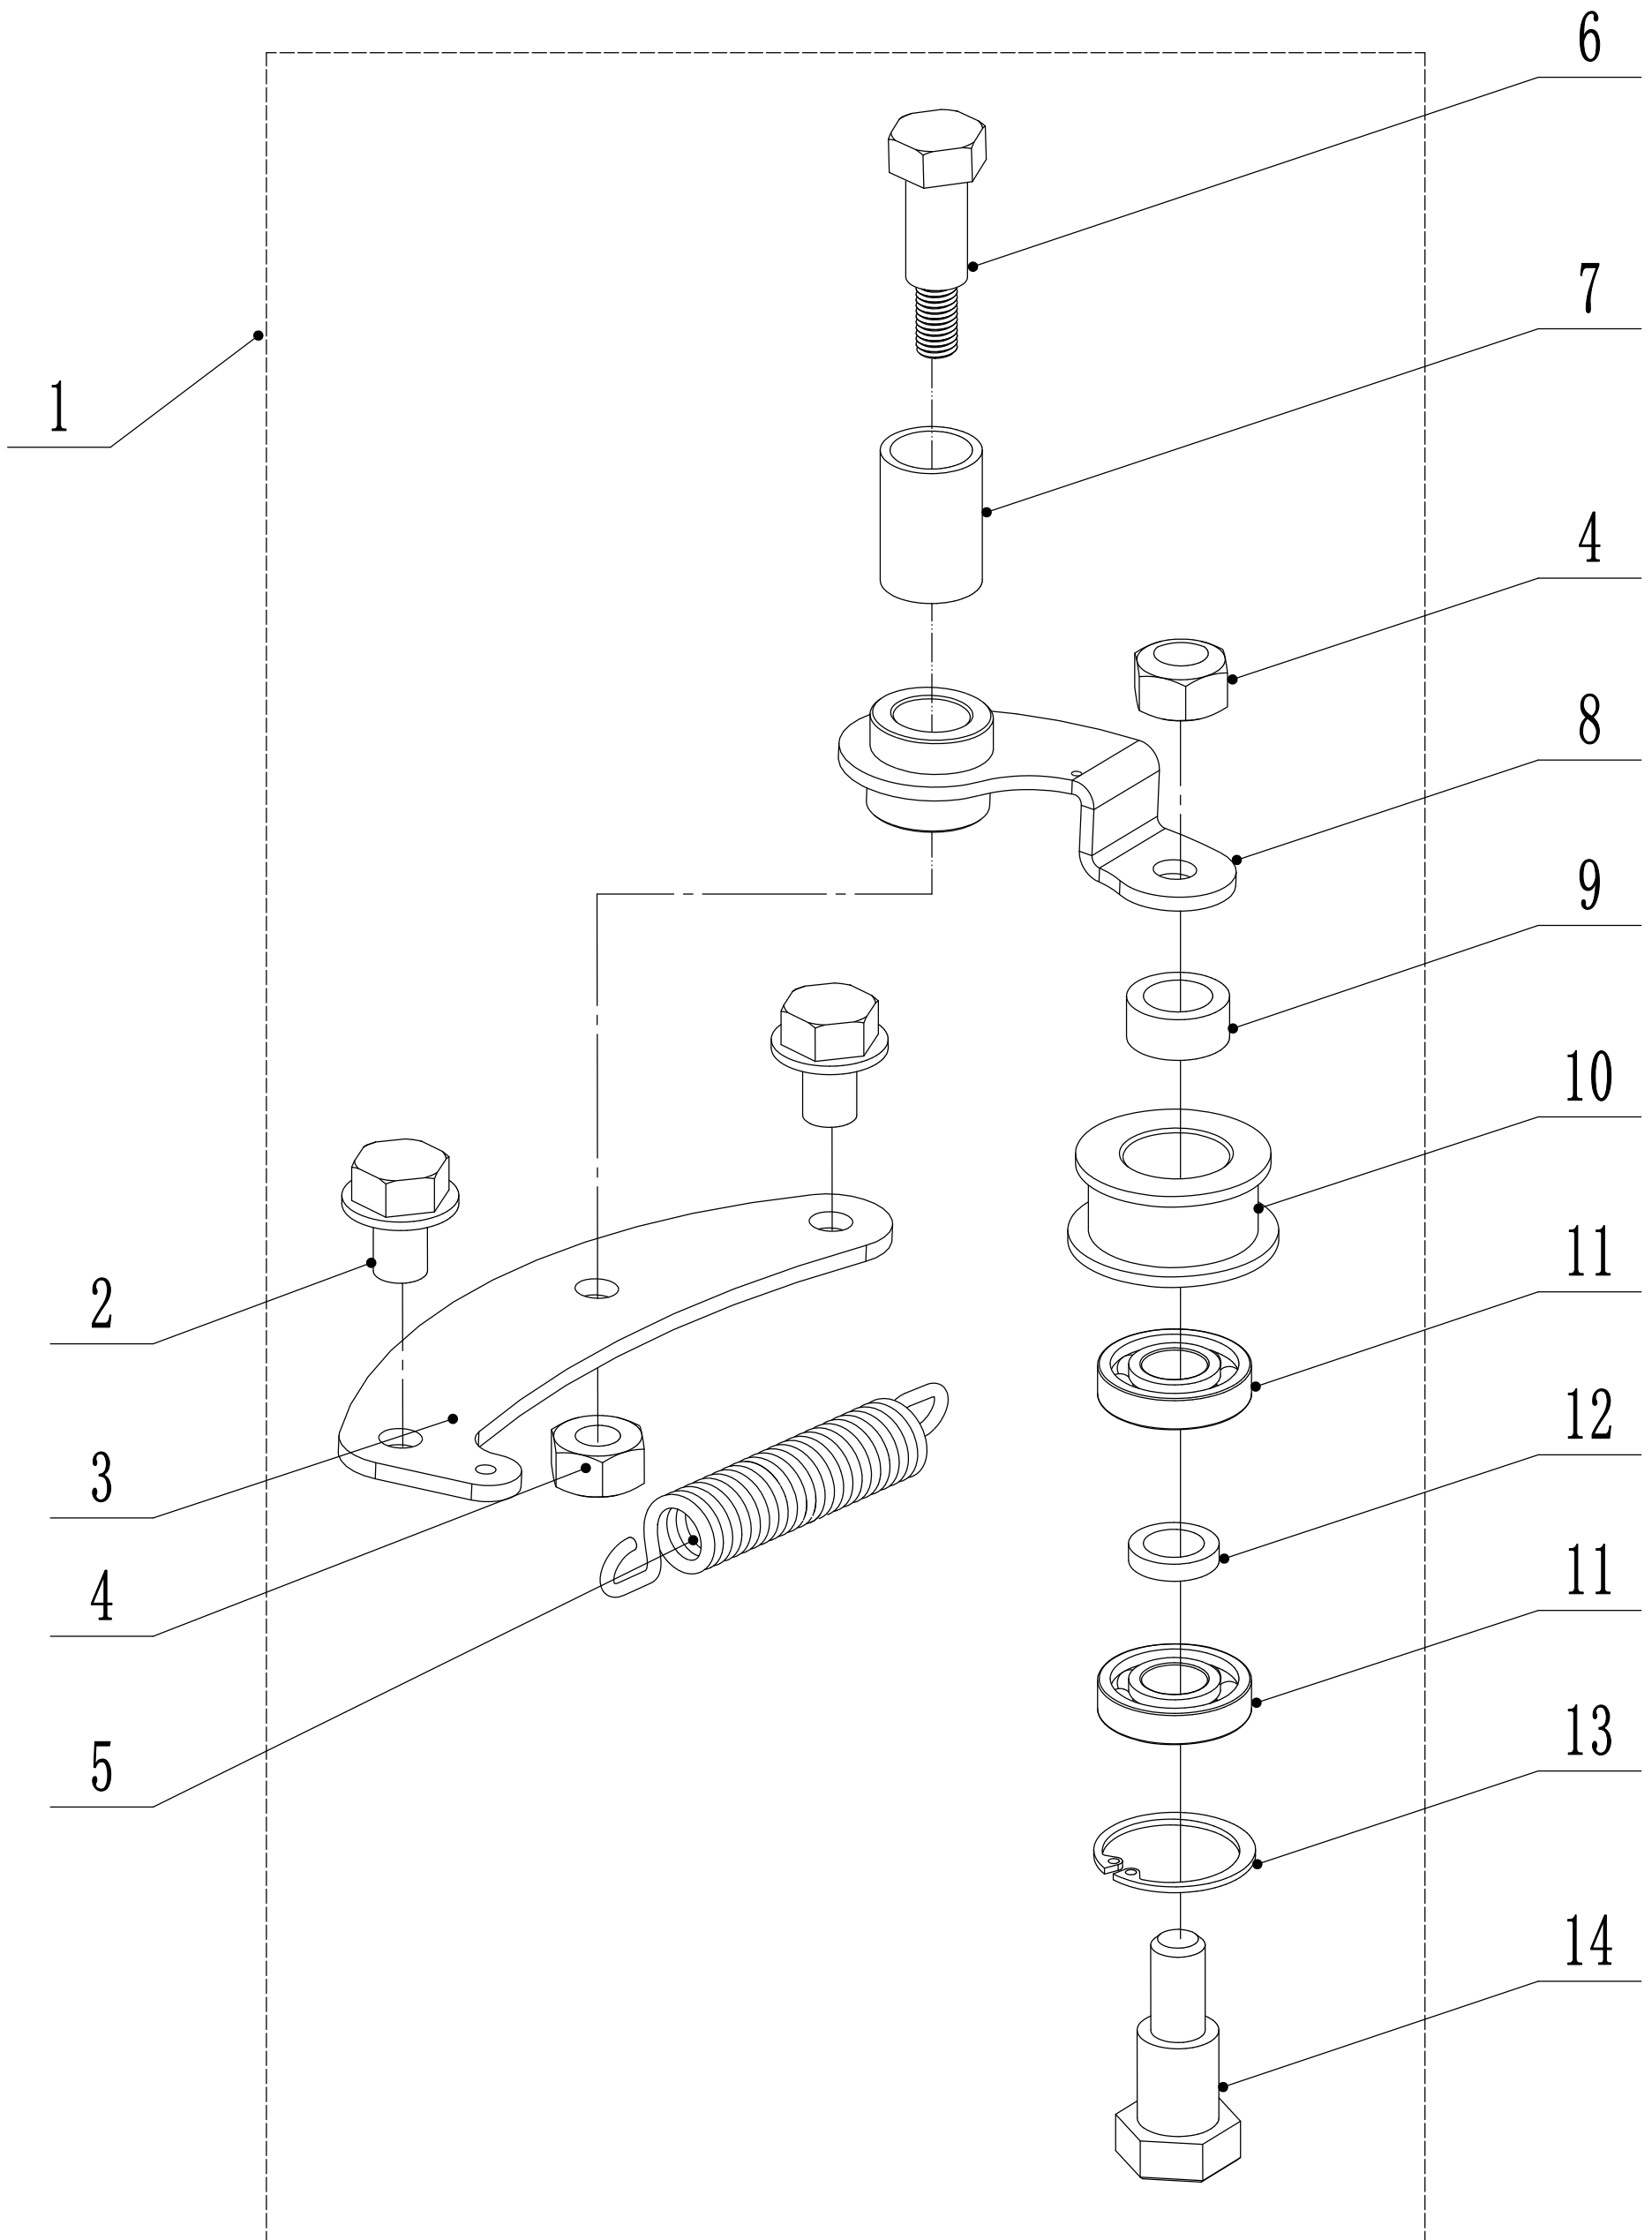

Model:WB486SC AL
Service Code:W486SC100B2011
Belt Tensioner

8	Ersatzteilliste WB 486 SC AL 2022			
Nr.	Ersatzteilnummer	Bezeichnung Deutsch	Bezeichnung Englisch	Anzahl
1	Y095341	Keilriemenspannung komplett	Belt Tensioner Assembly	1
2	4820113010	Bolzen	Screw - 5/16x18x16	2
3	5340124010/02	Platte	Tensional Arm Bracket	1
4	0202008000	Sicherungsmutter	Lock Nut - M8	2
5	5340127010	Feder	Spring	1
6	5340126010/02	Zentralbolzen	Central Bolt	1
7	4820112010	Kunststoffbuchse	Nylon Bush	1
8	5340125010/02	Halter	Swinging Arm Welding	1
9	5340129010/02	Buchse	Spacer1	1
10	5340128010	Riemenscheibe	Tensional Pulley	1
11	609-2RS	Kugellager	Bearing	2
12	5340130010/02	Buchse	Spacer2	1
13	0901024000	Sicherungsring	Circlip - 24mm	1
14	5340131010/02	Bolzen	Tensional Pulley Bolt	1