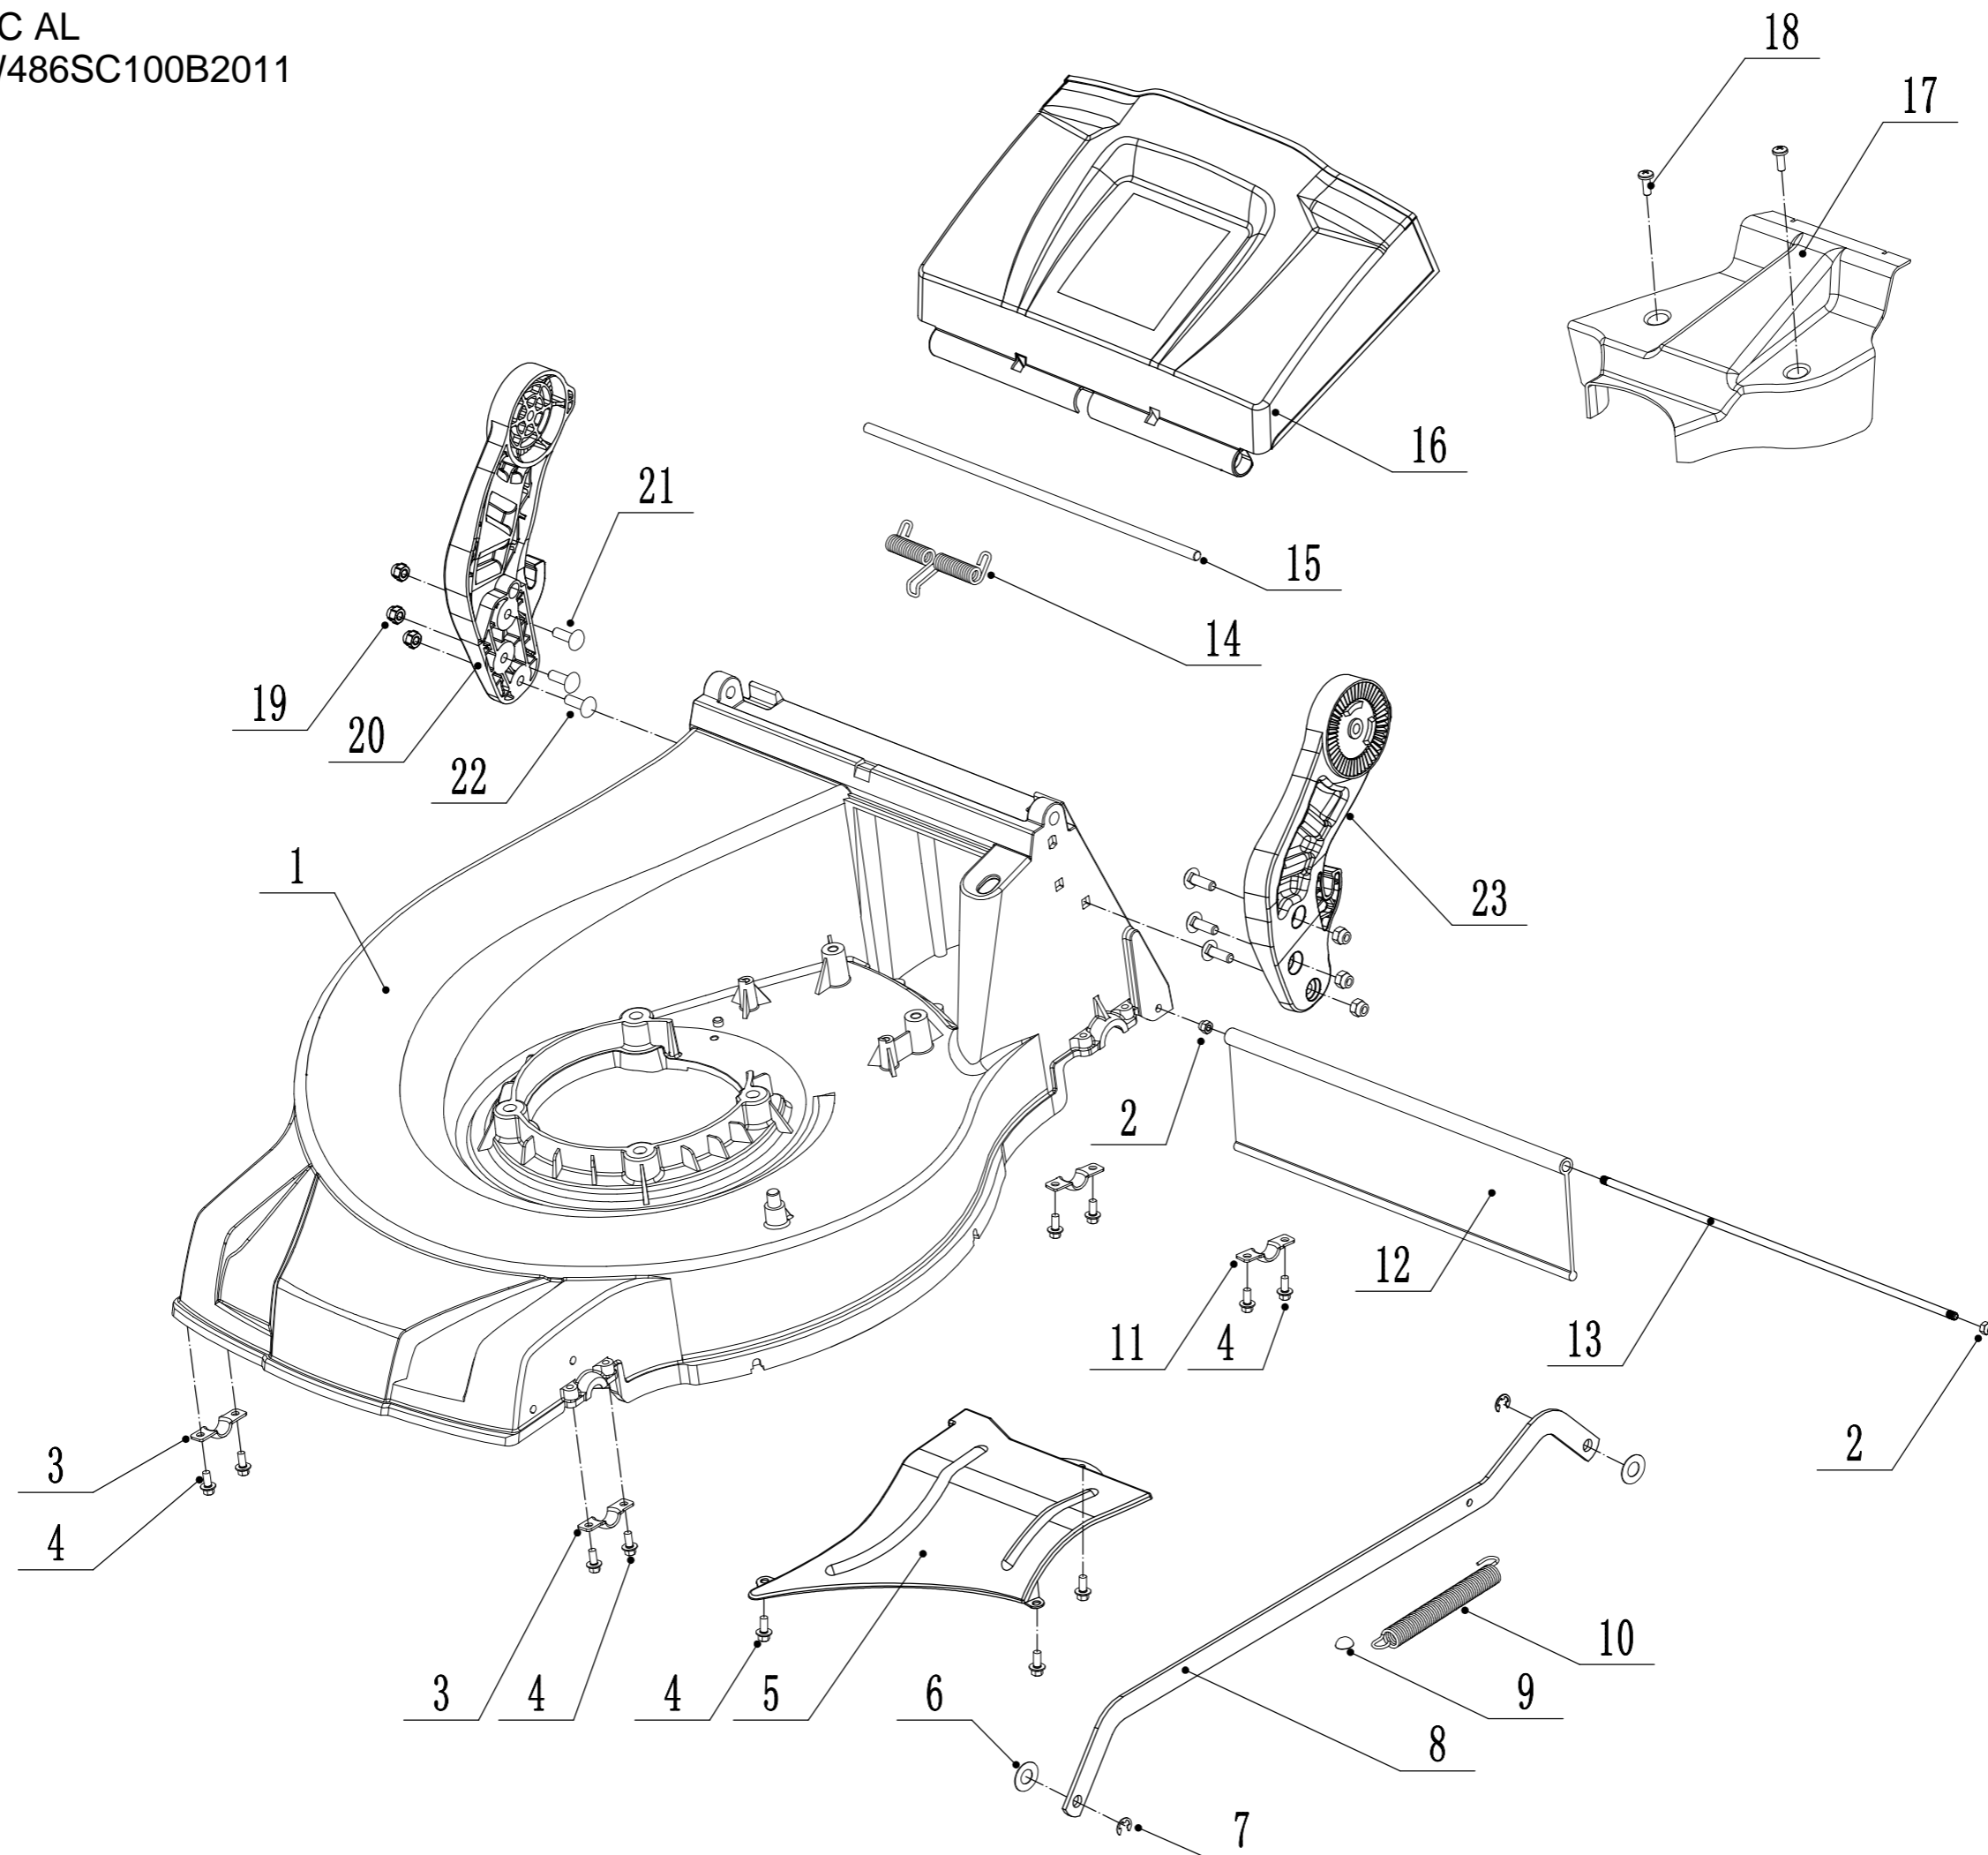

Model:WB486SC AL  
Service Code:W486SC100B2011  
Main Body

5	Ersatzteilliste WB 486 SC AL			2022
Nr.	Ersatzteilnummer	Bezeichnung Deutsch	Bezeichnung Englisch	Anzahl
1	0102008016	Bolzen	Bolt - M8x16	2
2	48R0210012/01	Abdeckscheibe	Wheel Cap	2
3	5310213010	Lager	Bearing	4
4	4820305011/40	Rad	Wheel Assembly	2
5	5310211010/02	Federscheibe	Spring Washer - M12.7	2
6	5310210010/02	Scheibe	Plain Washer - M12.7	2
7	4520308010	Rad Abdeckung	Rear Wheel Shield	2
8	0101005016	Bolzen	Bolt - M5x16	1
9	0202006000	Sicherungsmutter	Lock Nut - M6	1
10	5380311010/40	Höheneinstellung	Height Adjustment Lever Component	1
11	5380314010/04	Feder	Armature Spring	1
12	0202005000	Sicherungsmutter	Lock Nut - M5	1
13	0101006055	Bolzen	Bolt - M6x55	1
14	4860301010/01	Hinterachse	Rear Axle Welding	1
15	1301009000	Sicherungsring	E-Clip - M9	2
16	5020311010/04	Scheibe	Washer	2
17	5320326010P	Buchse	Bearing	4
18	HQ000100010	Zahnrad (links)	Drive Pinion - L/H	1
19	HQ000100030	Stift	Pin	6
20	HQ000100040	Feder	Spring	6
21	HQ000100050	Halter	Ratchet	2
22	1001012000	Ring	Circlip - M12	2
23	Y065320	Lager	Bearing Sheath Assembly	2
24	5320327010	Staubabdeckung	Dustproof Ring	2
25	1001020000	Sicherungsring für Welle	Circlip - M20	2
26	4820326010/02	Scheibe	Bearing Bracket Left Washer	1
27	5320328010	Nylon Lager	Nylon Ball Bearing	2
28	5320329010/02	Buchse	Rear Axle Partition	1
29	HQ000100020	Zahnrad (rechts)	Drive Pinion - R/H	1
30	Y204860P	Getriebe	Gearbox	1
31	5020308020	Riemenscheibe Getriebe	Gearbox Pulley	1
32	0701005020	Federstift	Spring Pin - 5x20	1
33	HQ000100060	Stift	Check Holder	2
34	4820104010	Schraube	Screw - M6x12	2
35	1401025015	Ring	O-Ring	2
36	GM48S010000010	Ring	Spacer	2
37	R8-2RS	Kugellager	Deep Groove Ball Bearing	2