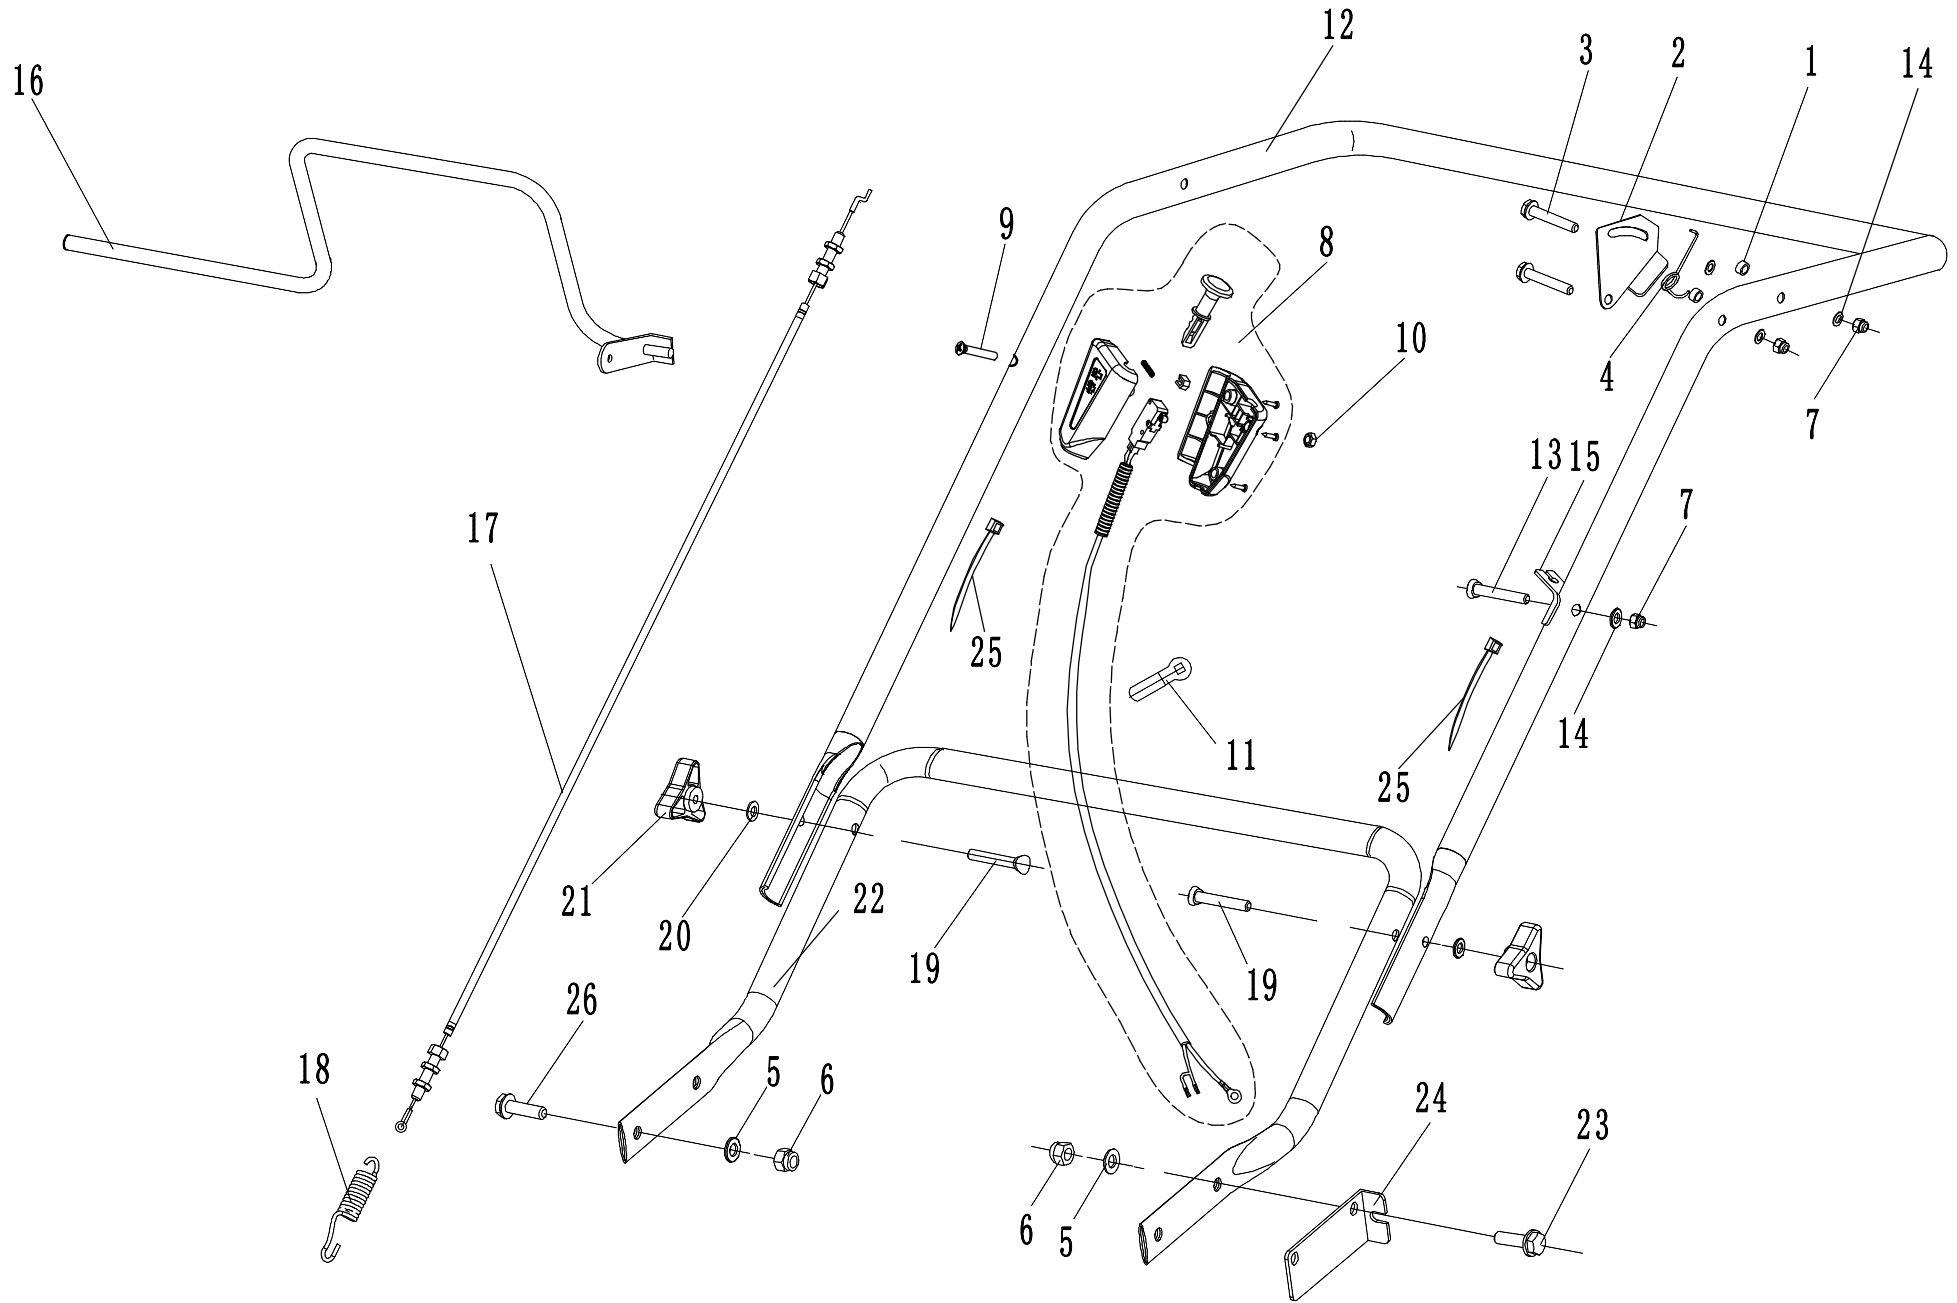

4 Handle and controls

4	Ersatzteilliste WB 486 CRC AL 2023			
Nr.	Ersatzteilnummer	Bezeichnung Deutsch	Bezeichnung Englisch	Anzahl
1	40R0501013/02	Buchse	Upper Handle Limit Plate Partition	2
2	40R0501012	Halter	Upper Handle Limit Plate	1
3	0104006040	Schraube	Screw - M6*40	2
4	40R0501014	Spange	Torsional Spring	1
5	0301010000	Scheibe	Flat Washer	2
6	0202001000	Mutter	Lock nut	2
7	0202006000	Sechskant Sicherungsmutter	Lock nut	2
8	YJQD/40R	Totmannschalter komplett	Switch	1
9	0104006035	Schraube	Cross Head Screw	1
10	0202006000	Sechskant Sicherungsmutter	Nut	1
11	40E0109000	Stift	Cable Pressing Bracket	1
12	48R0401030S/22	Oberer Holm	Upper Handle	1
13	0104006030	Bolzen	Cross Head Screw	1
14	0301006000	Scheibe	Spacer	3
15	48R0404020/02	Kabelklammer	Cluth Cable Bracket	1
16	48R0405030/22	Gasgriff	Clutch handle assembly	1
17	48R0409030	Kupplungszug	Clutch Cable	1
18	48R0410010	Feder	Tensional Spring	1
19	5310510010	Anschluss Bolzen	Screw - 8x45	2
20	4510510010/01	Scheibe	Washer	2
21	4820541010	Knopf Schwarz	Handle Wheel	2
22	48R0416010/22	Unterer Griff	Lower Handle	1
23	0102010025	Bolzen	Flange Bolt	2
24	48R0414010/02	Halter	Cable Bracket	1
25	ZD4/200	Kabelbinder	Tie	2
26	0102010020	Schraube	Flange Bolt	2