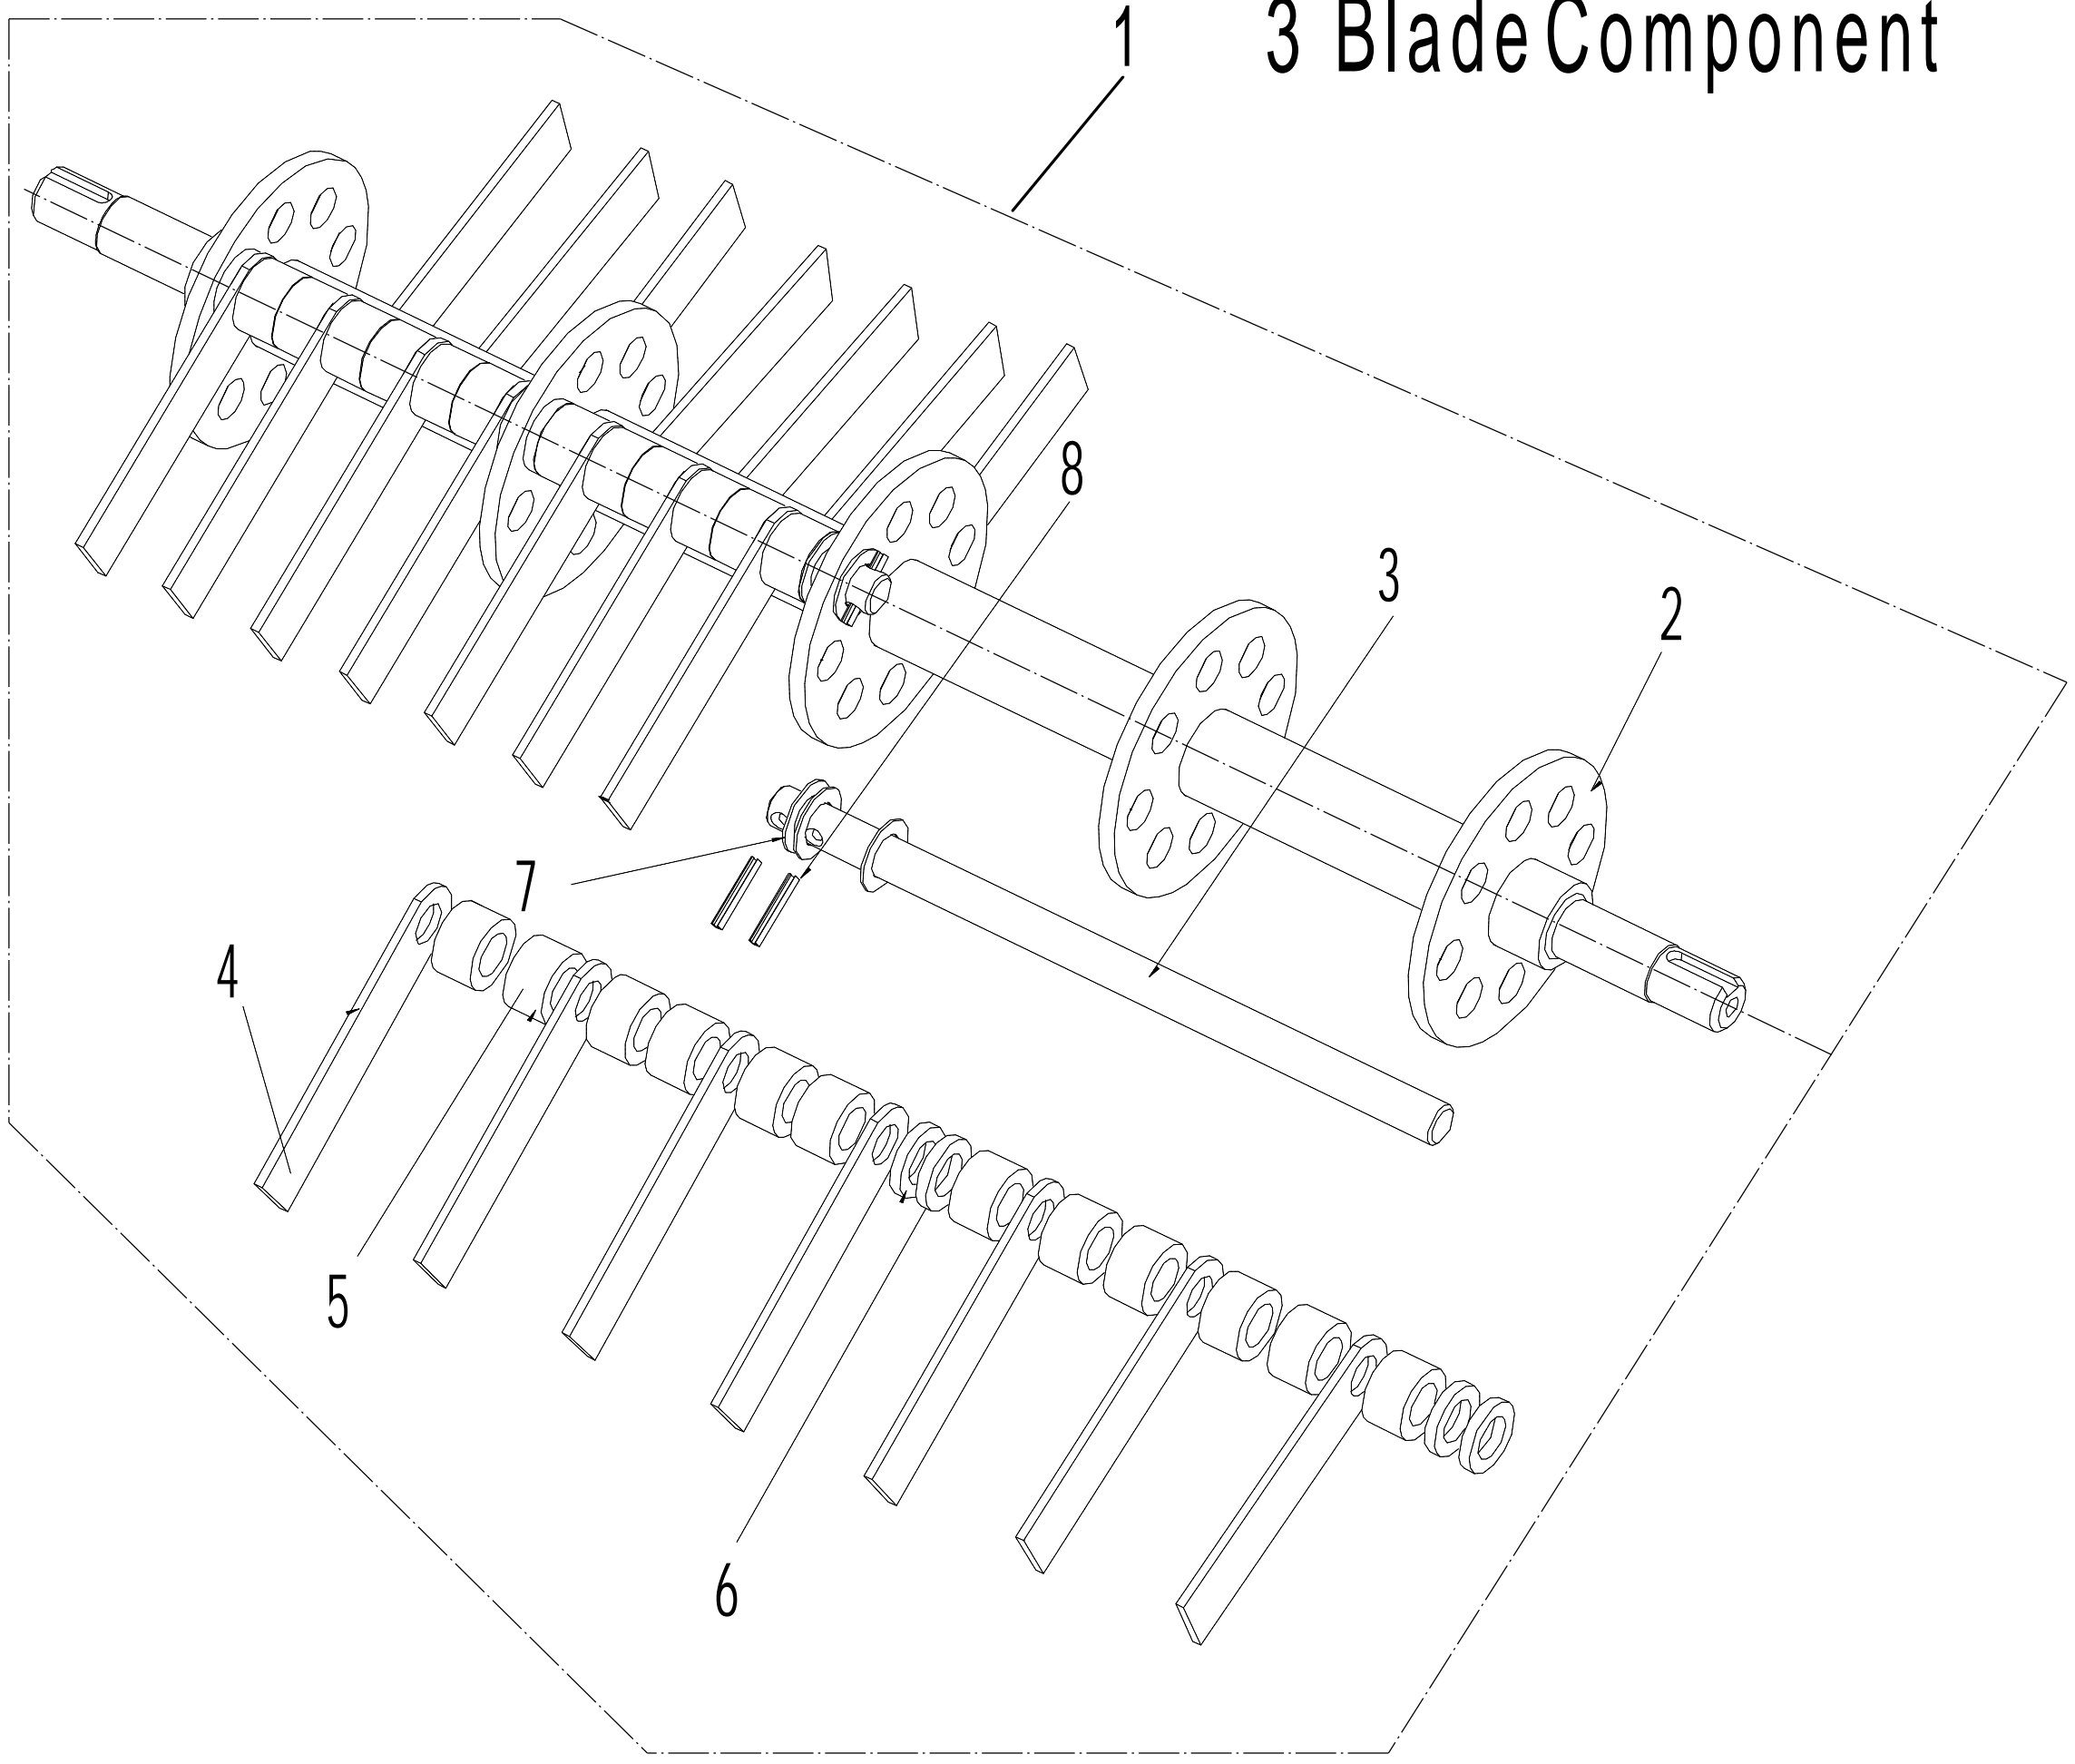

3 Blade Component

3	Ersatzteilliste WB 486 CRC AL			2023
Nr.	Ersatzteilnummer	Bezeichnung Deutsch	Bezeichnung Englisch	Anzahl
1	48R0301000S	Messerwelle komplett		1
2	48R0301020S/22	Messerwelle	Rotor Assembly	1
3	48R0304010/04	Stange	Blade Pivot	4
4	46R0306010/04	Messer	Blade	28
5	48R0306010	Abstandshalter	Blade Bush II	48
6	48R0307010	Abstandshalter	Blade Bush I	14
7	48R0308010	Unterlegscheibe	Nylon Spacer	12
8	0701004025	Bolzen	Spring Pin	8