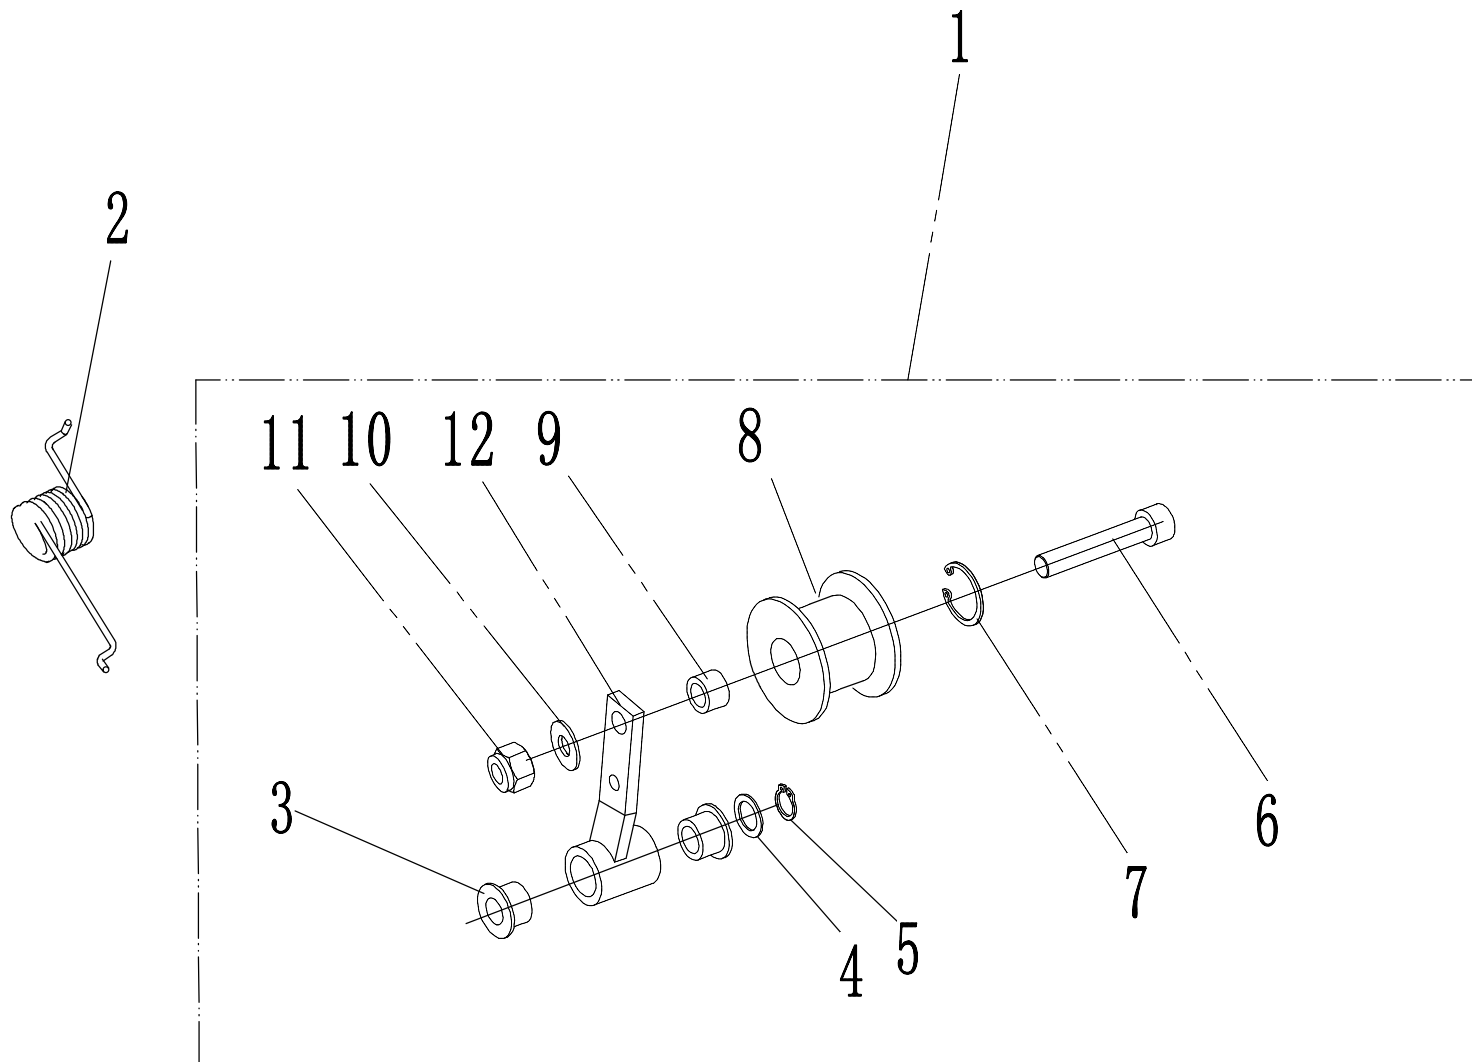

6 Tensioner

6	Ersatzteilliste WB 486 CRC AL			2023
Nr.	Ersatzteilnummer	Bezeichnung Deutsch	Bezeichnung Englisch	Anzahl
1	Y0940R	Halter komplett	Tensioner assembly	1
2	40R0107024	Feder	Torsional Spring	1
3	48R0113010	Buchse	Nylon Bush	2
4	0301012000	U-Scheibe	Flat Washer	1
5	1001012000	Ring	Check Ring	1
6	0103010050	6-Kant Schraube	Bolt	1
7	0901026000	Ring	Check Ring For Hole	1
8	40R0135000	Spannrolle	Tensioner assembly	1
9	40R0135030/02	Buchse	Outside Partition	1
10	0301010000	Scheibe	Flat Washer	1
11	0202010000	Sicherungsmutter	Lock Nut	1
12	48R0111010/02	Halter	Tensional Arm	1