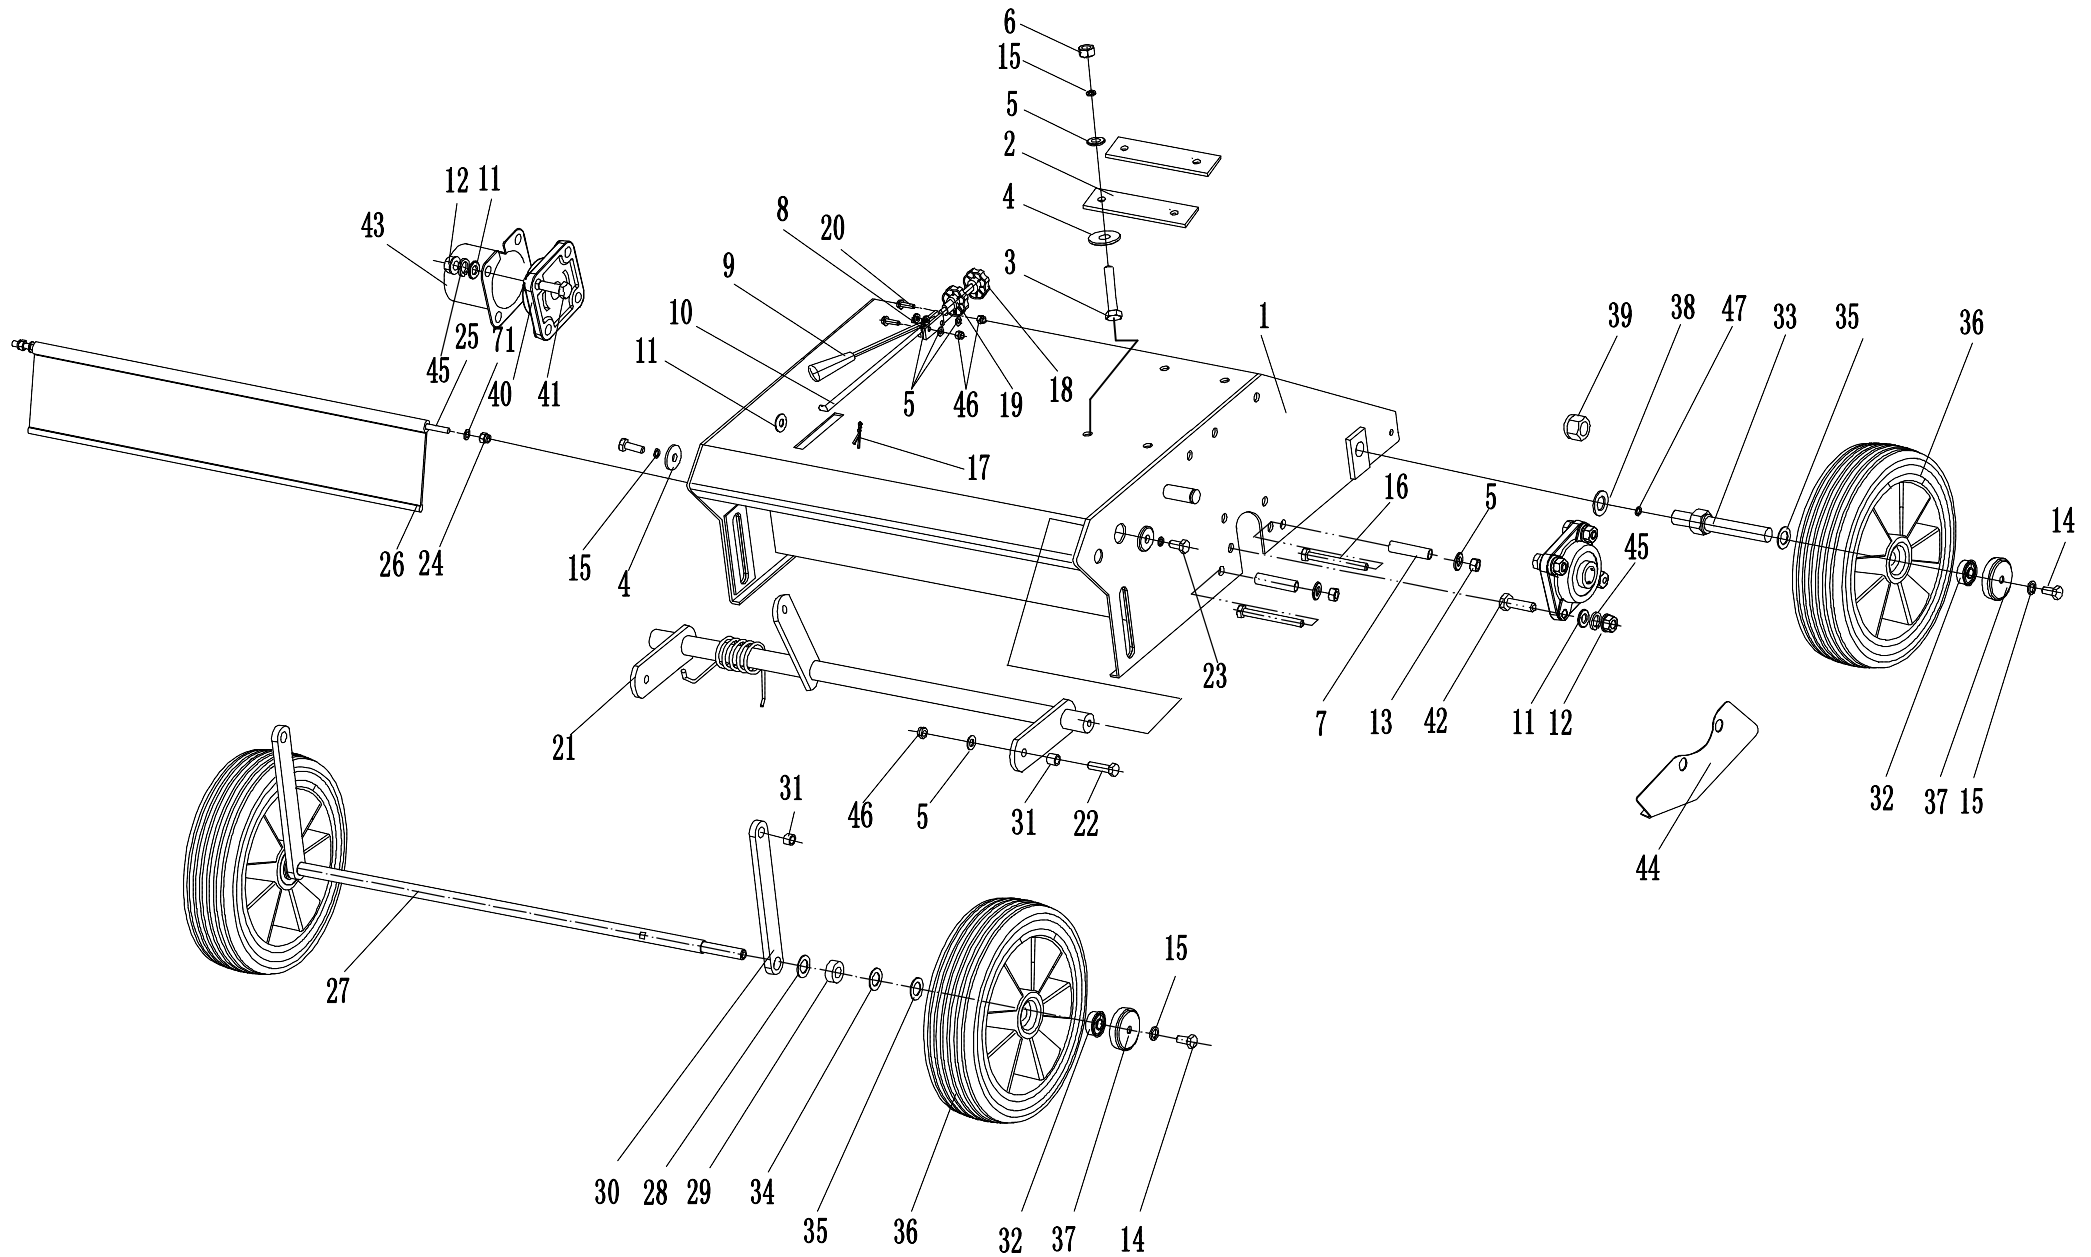

2 Main body

2	Ersatzteilliste WB 486 CRC AL			2023
Nr.	Ersatzteilnummer	Bezeichnung Deutsch	Bezeichnung Englisch	Anzahl
1	48R0101030S/49	Gehäuse	Chassis	1
2	48R0300035/49	Platte	Engine Washer	1
3	0101008045	Bolzen	Bolt	4
4	0303008000	Scheibe	Big Washer	4
5	0301008000	Unterlegscheibe	Spacer	1
6	0201008000	Mutter	Lock Nut	4
7	40R0107022/02	Buchse	Bush	2
8	48R0117012/49	Höhenverstellung	Adjustment Lever	1
9	46R0137010	Schaltgriff	Adjustment Lever Grip	1
10	48R0117014/49	Höheneinstellhebel	Adjustment Lever Hook	1
11	0301010000	Scheibe	Flat Washer	9
12	0202001000	Mutter	Lock Nut	8
14	0101008015	Bolzen	Bolt	4
15	0401008000	Federscheibe	Spring Washer	4
16	0101008100	Bolzen	Bolt	2
17	5320333010	Federsplint	Check Ring	1
18	46R0138010	Drehknopf	Plastic Grip	1
19	48R0138010	Drehknopf	Plastic Grip	1
20	0102008035	Schraube	Hex Flange Bolt	2
21	48R0131010/49	Verstellachse	Lever Axle Weldment	1
22	0101008030	Bolzen	Flange Bolt	2
23	0102008025	Schraube	Flange Bolt	2
24	0202006000	Sechskant	Lock Nut	2
25	48R0129010/02	Schutzhalterstange	Rear Cover Axle	1
26	48R0130010	Schutz	Rear Cover	1
27	48R0201022/02	Vorderachse	Front Axle	1
28	48R0201030	U-Scheibe	Spacer	2
29	48R0201040	Abstandshalter	Spacer1	2
30	48R0204020/49	Verbindungsstange	Connecting Rod	2
31	48R0205010/02	Hülse	Connecting Rod Inner Partition	2
32	5310213010	Lager	Bearing	8
33	48R0208031/02	Hinterradachse	Rear Axle	2
34	5310210010/02	Scheibe	Axle Washer	2
35	5310211010/02	Federscheibe	Spacer	4
36	5380205010/40	ALU Rad	Wheel 8"	4
37	5380207010	Radkappe	Wheel Cap	4
38	0301016000	U-Scheibe	Flat Washer	2
39	0202016000	Mutter	Lock Nut	2
40	UCF204	Lagergehäuse	Bearing With Holder	2
41	0101010030	Schraube	Bolt	4
42	0101010025	Schraube	Bolt	4
43	48R0312010	Halterung	Axle Head Sleeve	1
44	48R0105020/49	Schutzplatte	Chassis Protection Plate	1