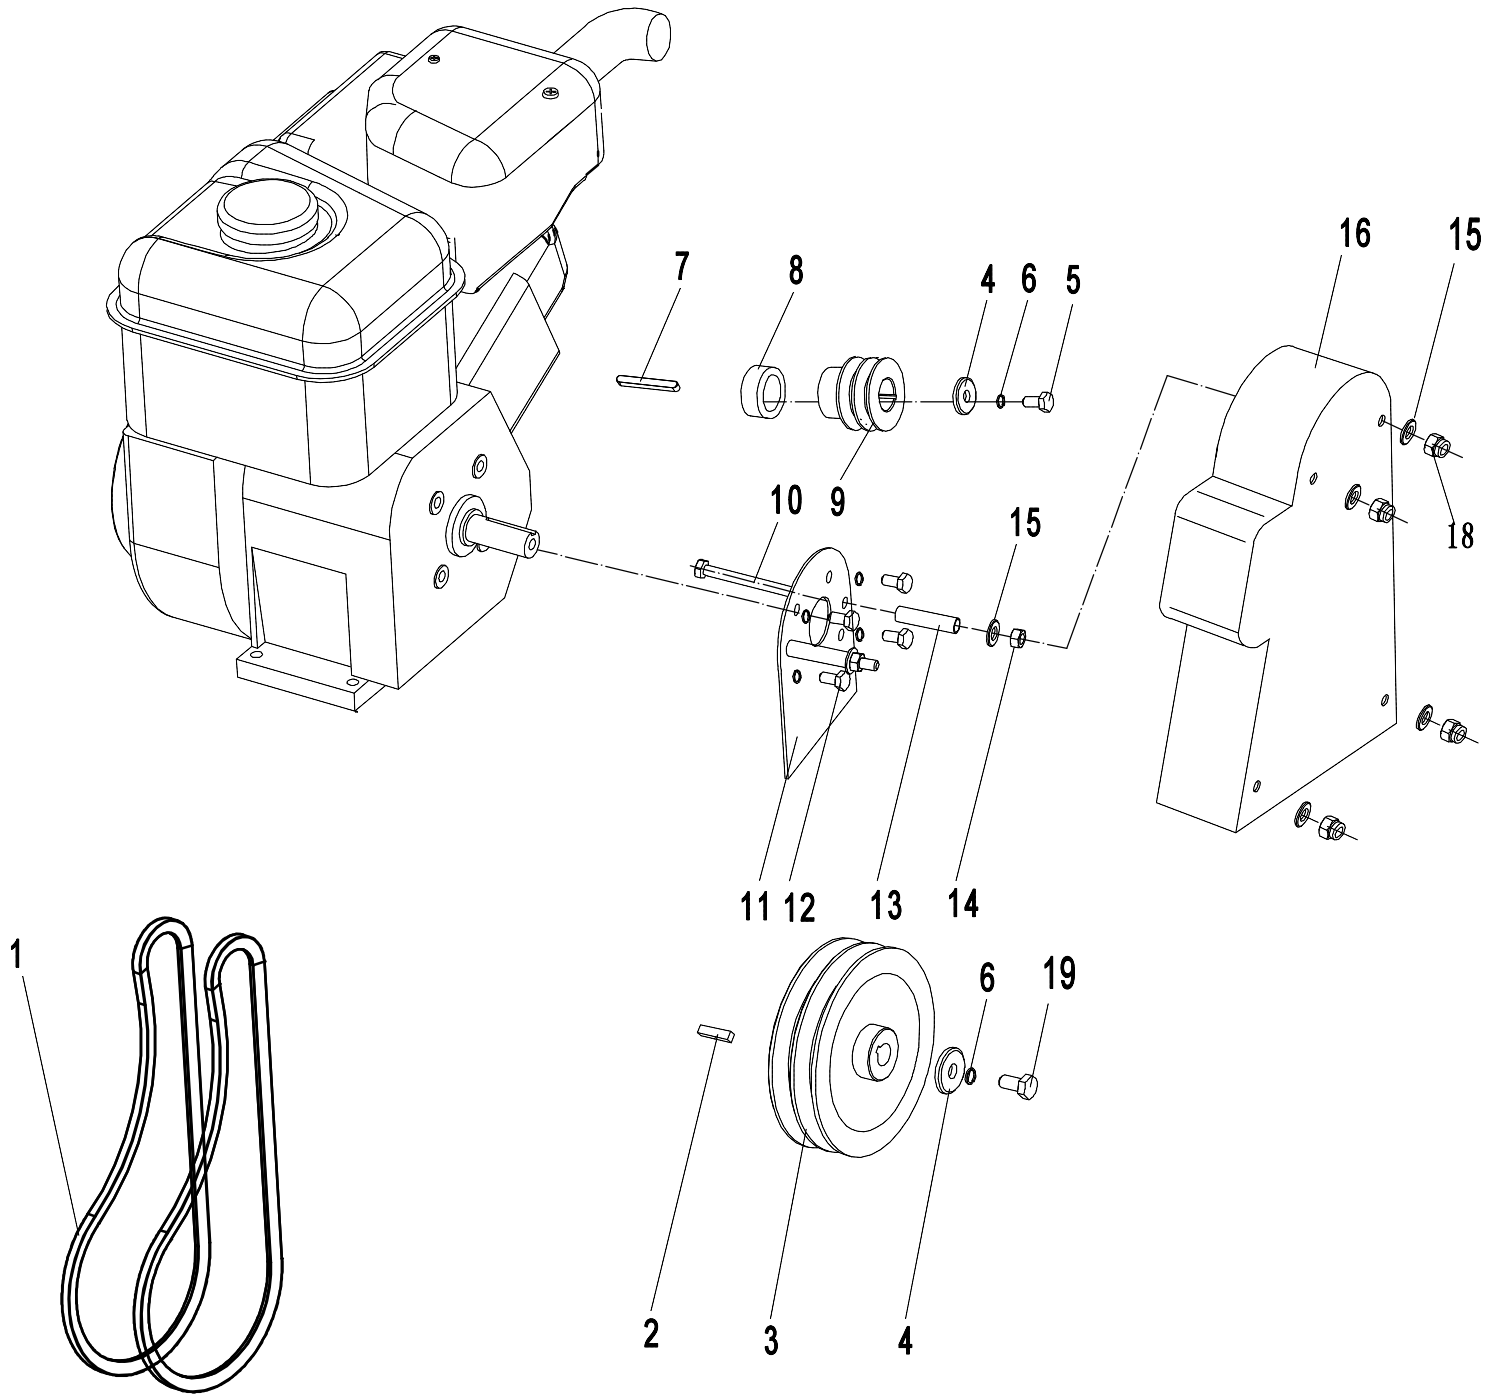

5 Pulley

5	Ersatzteilliste WB 486 CRC AL			2023
Nr.	Ersatzteilnummer	Bezeichnung Deutsch	Bezeichnung Englisch	Anzahl
1	4LXA782	Keilriemen	Belt	2
2	1101006020	Splint	Key	1
3	40R0134010/04	Doppelriemenscheibe	Big Pulley	1
4	0303008000	Scheibe	Big Washer	2
5	40R0109012	Bolzen	Bolt	1
6	0401008000	Federscheibe	Spring Washer	2
7	1101005030	Stift	Key	1
8	40R0119111/02	Buchse	Engine Pulley Bush	1
9	40R0133010/04	Doppelriemenscheibe	Engine Pulley	1
10	0101008095	Bolzen	Bolt	2
11	48R0116010SB1/49	Platte	Engine Plate	1
12	0103008020	Schraube	Screw	4
13	40R0107022/02	Buchse	Bush Washer	2
14	0201008000	Mutter	Nut	2
15	0301008000	Unterlegscheibe	Flat Washer	12
16	48R0136000SA1/49	Keilriemenabdeckung	Belt Shield	1
18	0202008000	Sicherungsmutter	Cap Nut	4
19	0101008015	Bolzen	Bolt	1