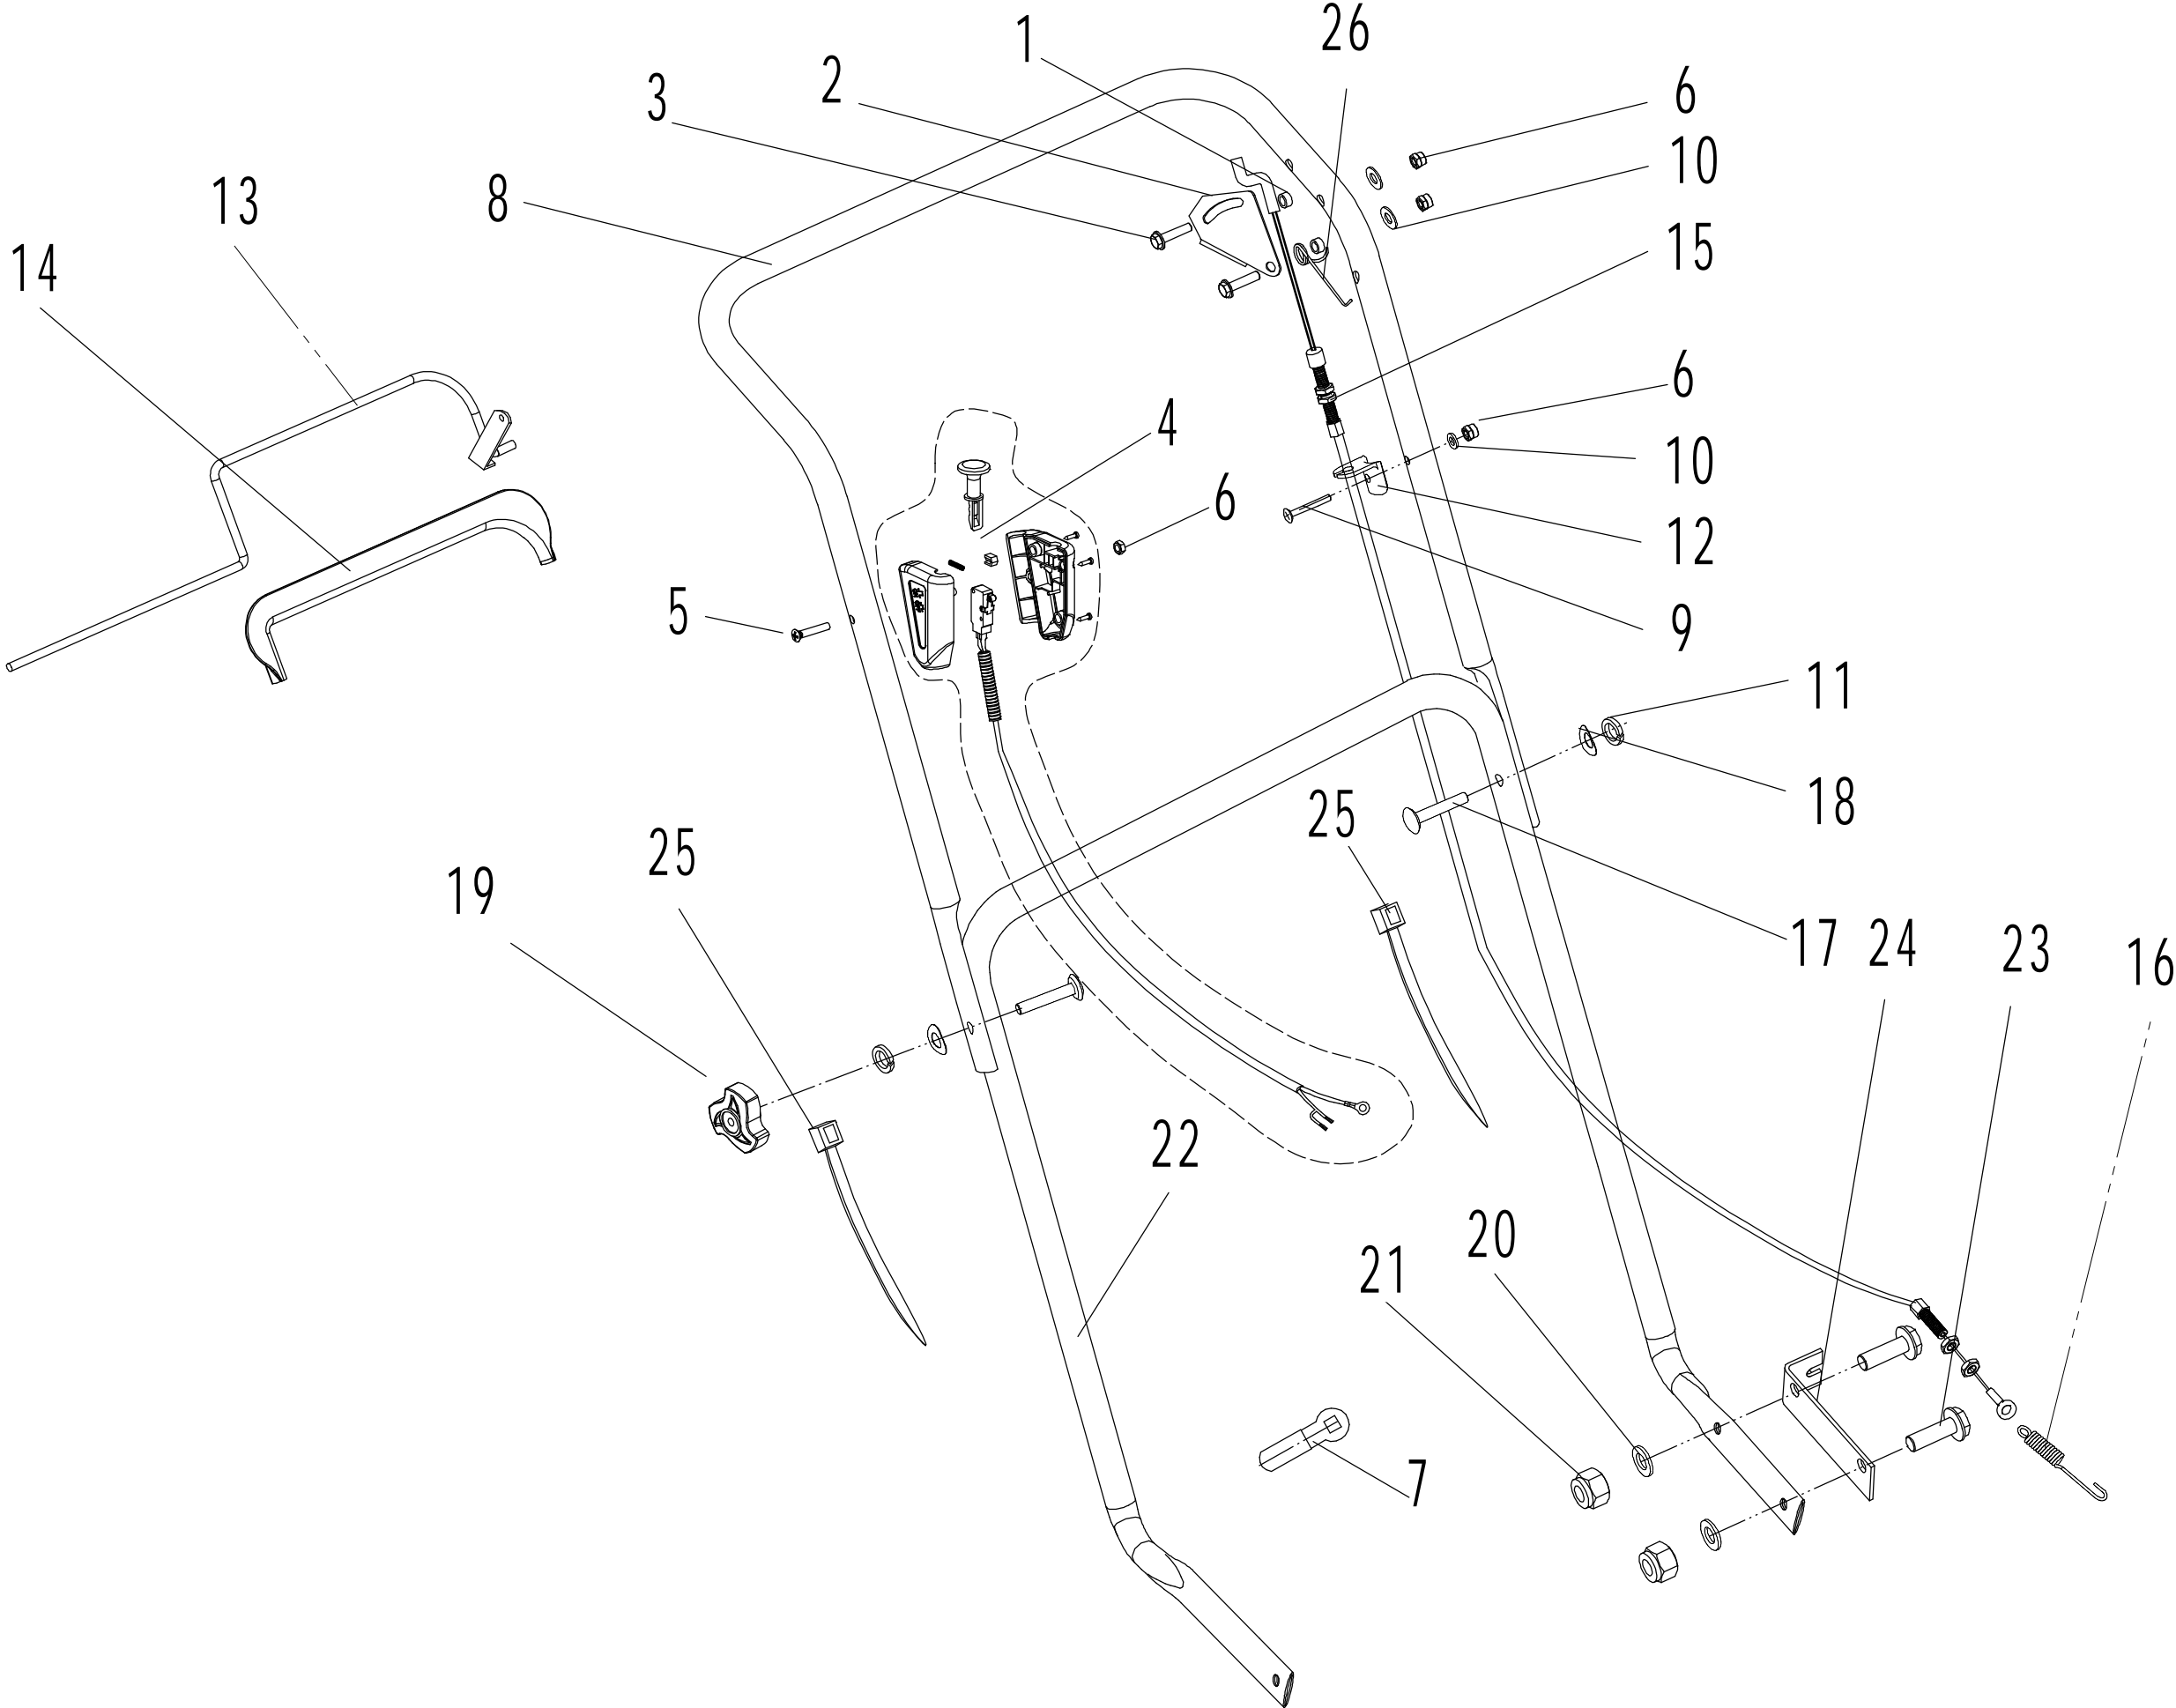

4 Handle and controls

4	Ersatzteilliste		WB 384 RC AL	2023
Nr.	Ersatzteilnummer	Bezeichnung Deutsch	Bezeichnung Englisch	Anzahl
1	40R0501013	Halter	Upper Handle Limit Plate Partitio	2
2	40R0501012	Halter	Upper Handle Limit Plate	1
3	0104006040	Schraube	Screw - M6*40	2
4	YJQD/40R	Totmannschalter komplett	Switch	1
5	0108006035	Schraube	Screw	1
6	0202006000	Sechskant Sicherungsmutter	Nut	1
7	40E0109000	Stift	Cable Pressing Bracket	1
8	40R0501010/22	Oberer Holm	Upper Handle	1
9	0104006030	Bolzen	Bolt	1
10	0301006000	Scheibe	Flat Washer	3
11	0401008000	Federscheibe	Spring Washer	2
12	48R0404020/02	Kabelklammer	Cluth Cable Bracket	2
13	40R0502000/22	Griff (Messerwelle)	Clutch Lever Weldment	1
14	40R0502001/80	Schutz	Handle Cover	1
15	48R0409030	Kupplungszug	Clutch Cable	1
16	48R0410010	Feder	Spring	1
17	5310510010/01	Schraube	Screw	2
18	4510510010/01	Scheibe	Arc Washer	2
19	4820541010	Knopf Schwarz	Knob	2
20	0301010000	Scheibe	Flat Washer	2
21	0202010000	Sicherungsmutter	Lock Nut	2
22	40R0503010/22	Unterer Griff	Lower Handle	1
23	0102010025	Bolzen	Flange Bolt	2
24	48R0414010/02	Halter	Lower Cable Bracket	1
25	5310512010	Kabelbinder	Cable Ties	2
26	40R0501014	Spange	Upper Handle Limit Spring	1