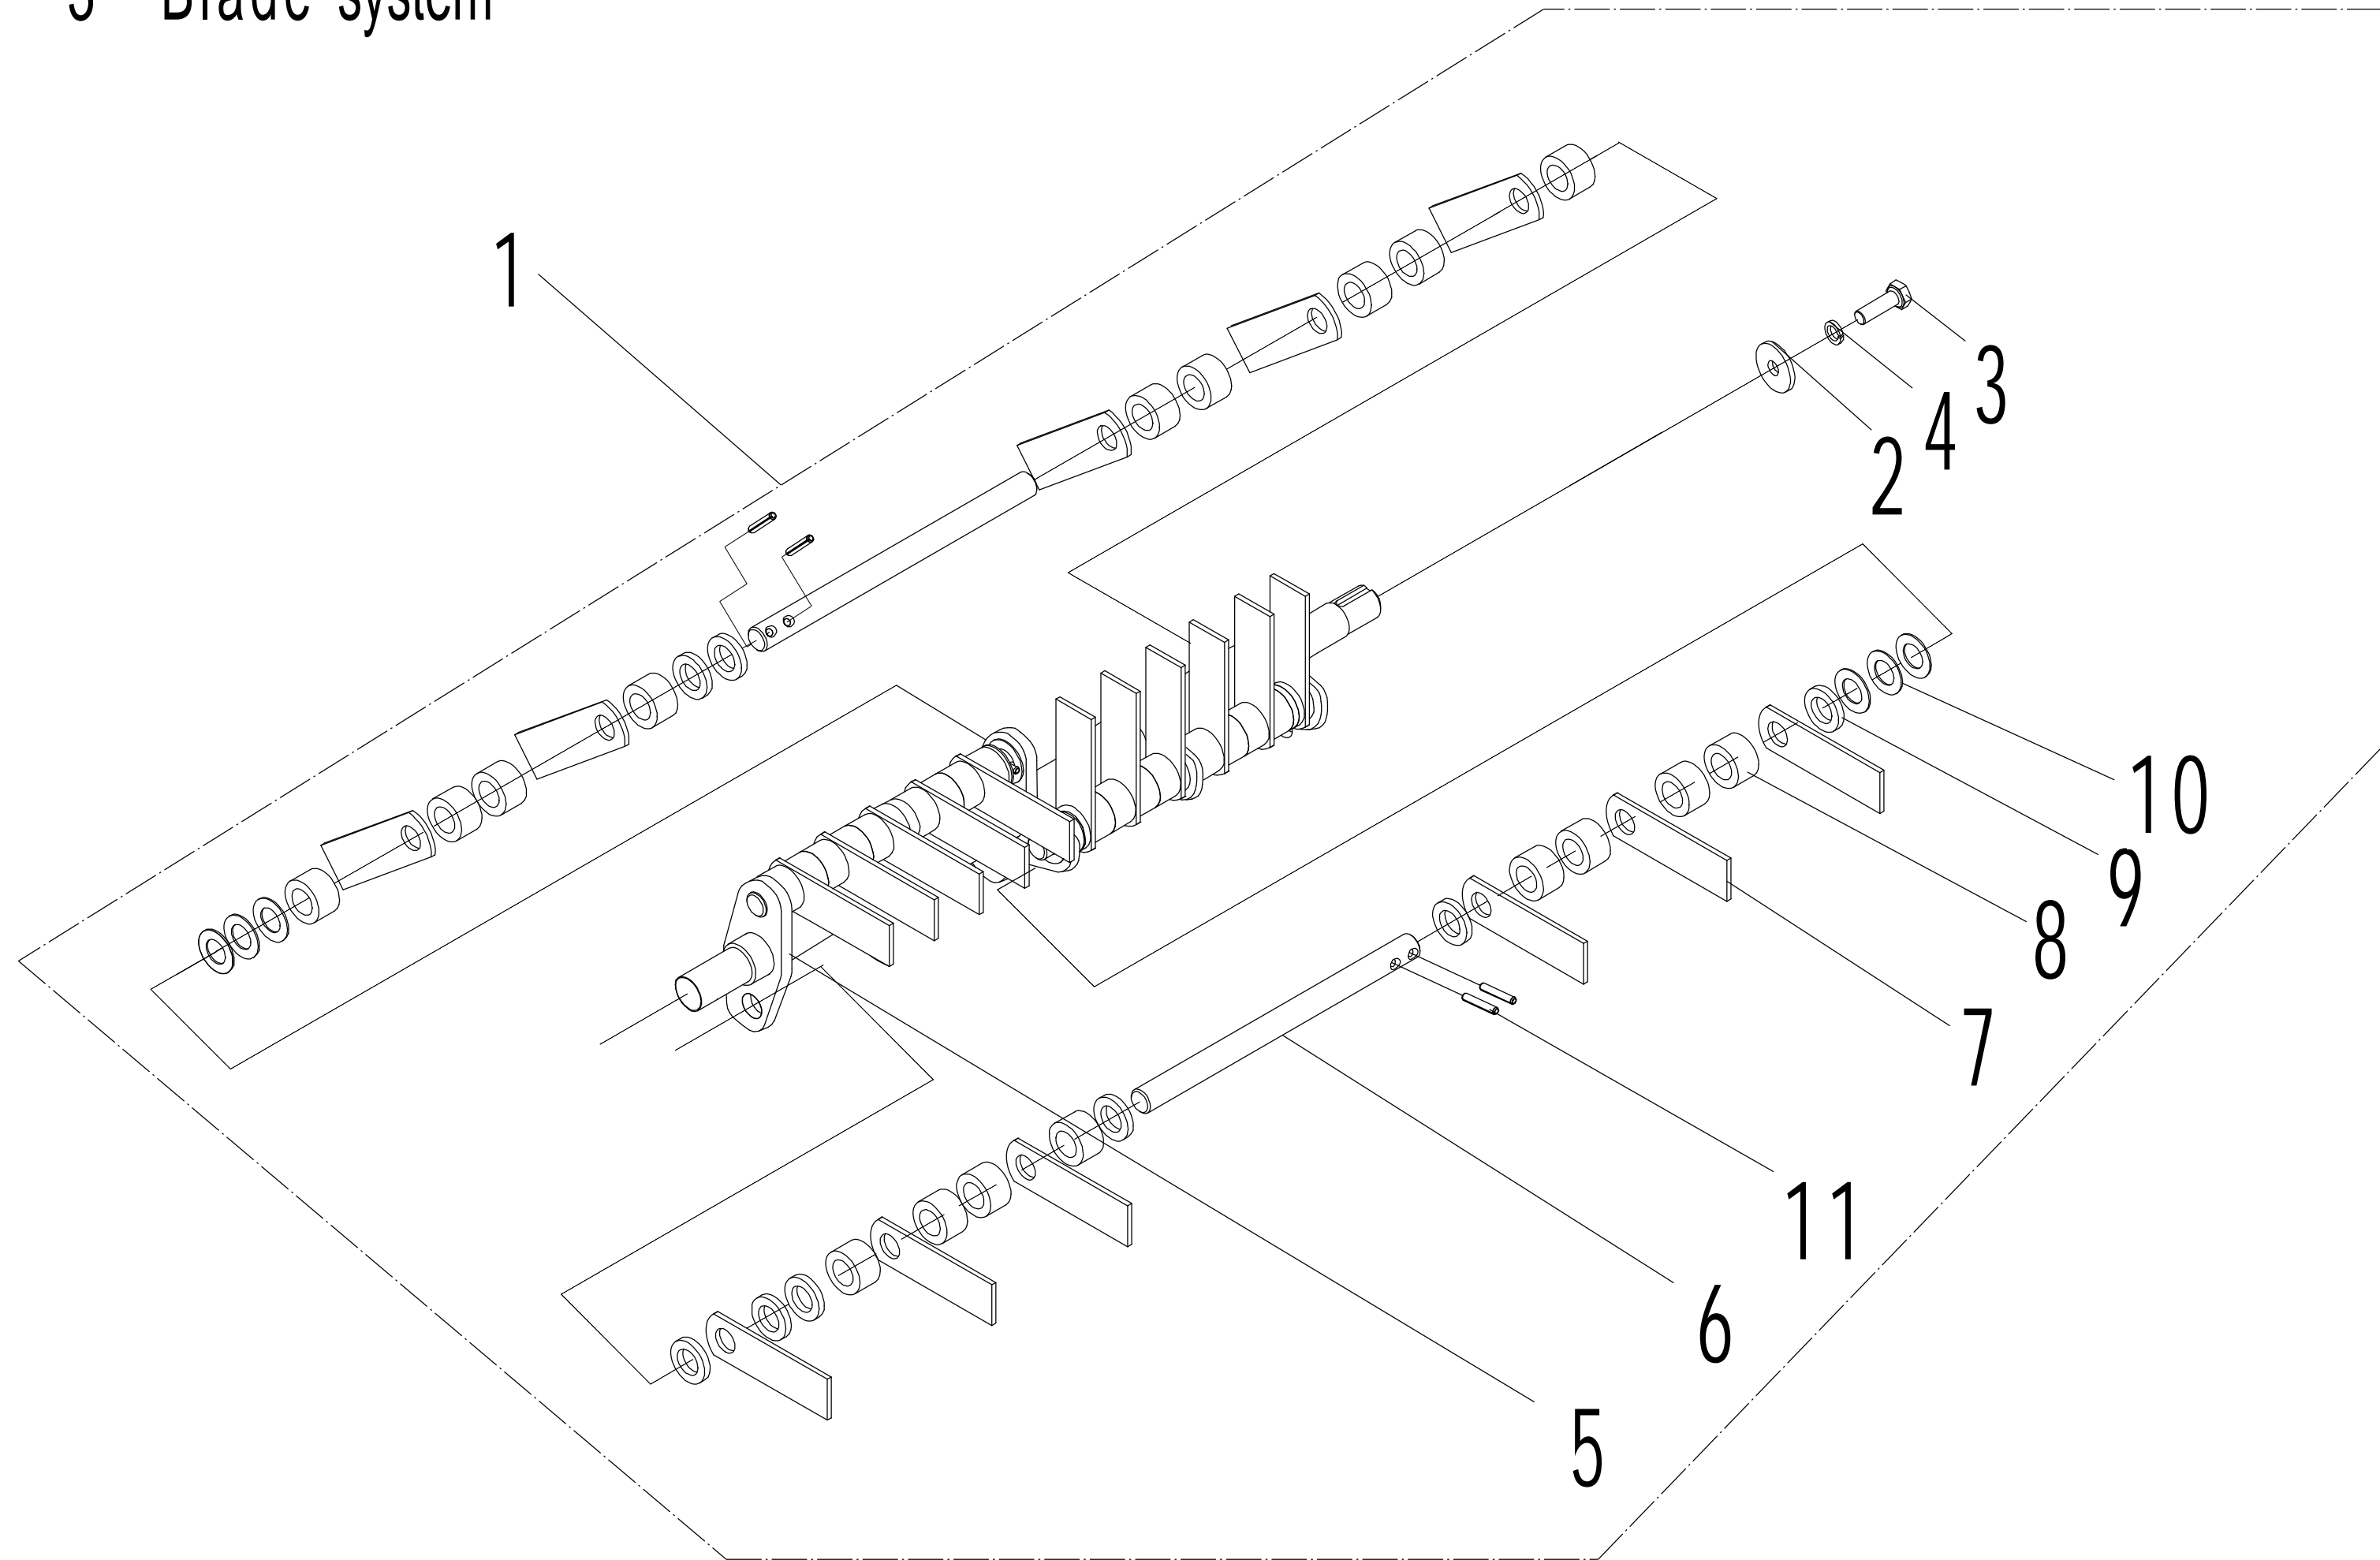

45	0101010030	Schraube	Bolt	4
46	UCF204	Lagergehäuse	Bearing With Holder	2
47	0101010035	Bolzen	Bolt	4

3 Blade system

3	Ersatzteilliste			WB 384 RC AL	2023
Nr.	Ersatzteilnummer	Bezeichnung Deutsch	Bezeichnung Englisch	Anzahl	
1	40R0305000	Messerwelle Komplett	Swing Blade Assembly	1	
2	0303008000	Scheibe	Big Washer	1	
3	0101008015	Bolzen	Bolt	1	
4	0401008000	Federscheibe	Spring Washer	1	
5	40R0305010/22	Messerachse	Rotor Weldment	1	
6	40R0304010/04	Stange	Blade Pivot	4	
7	46R0306010/04	Messer f. Vertikutierer	Blade	22	
8	48R0306010	Abstandshalter	Blade Spacer II	34	
9	48R0307010	U-Scheibe	Blade Spacer I	16	
10	48R0308010	U-Scheibe	Nylon Spacer	12	
11	0701004025	Bolzen	Spring Pin	8	