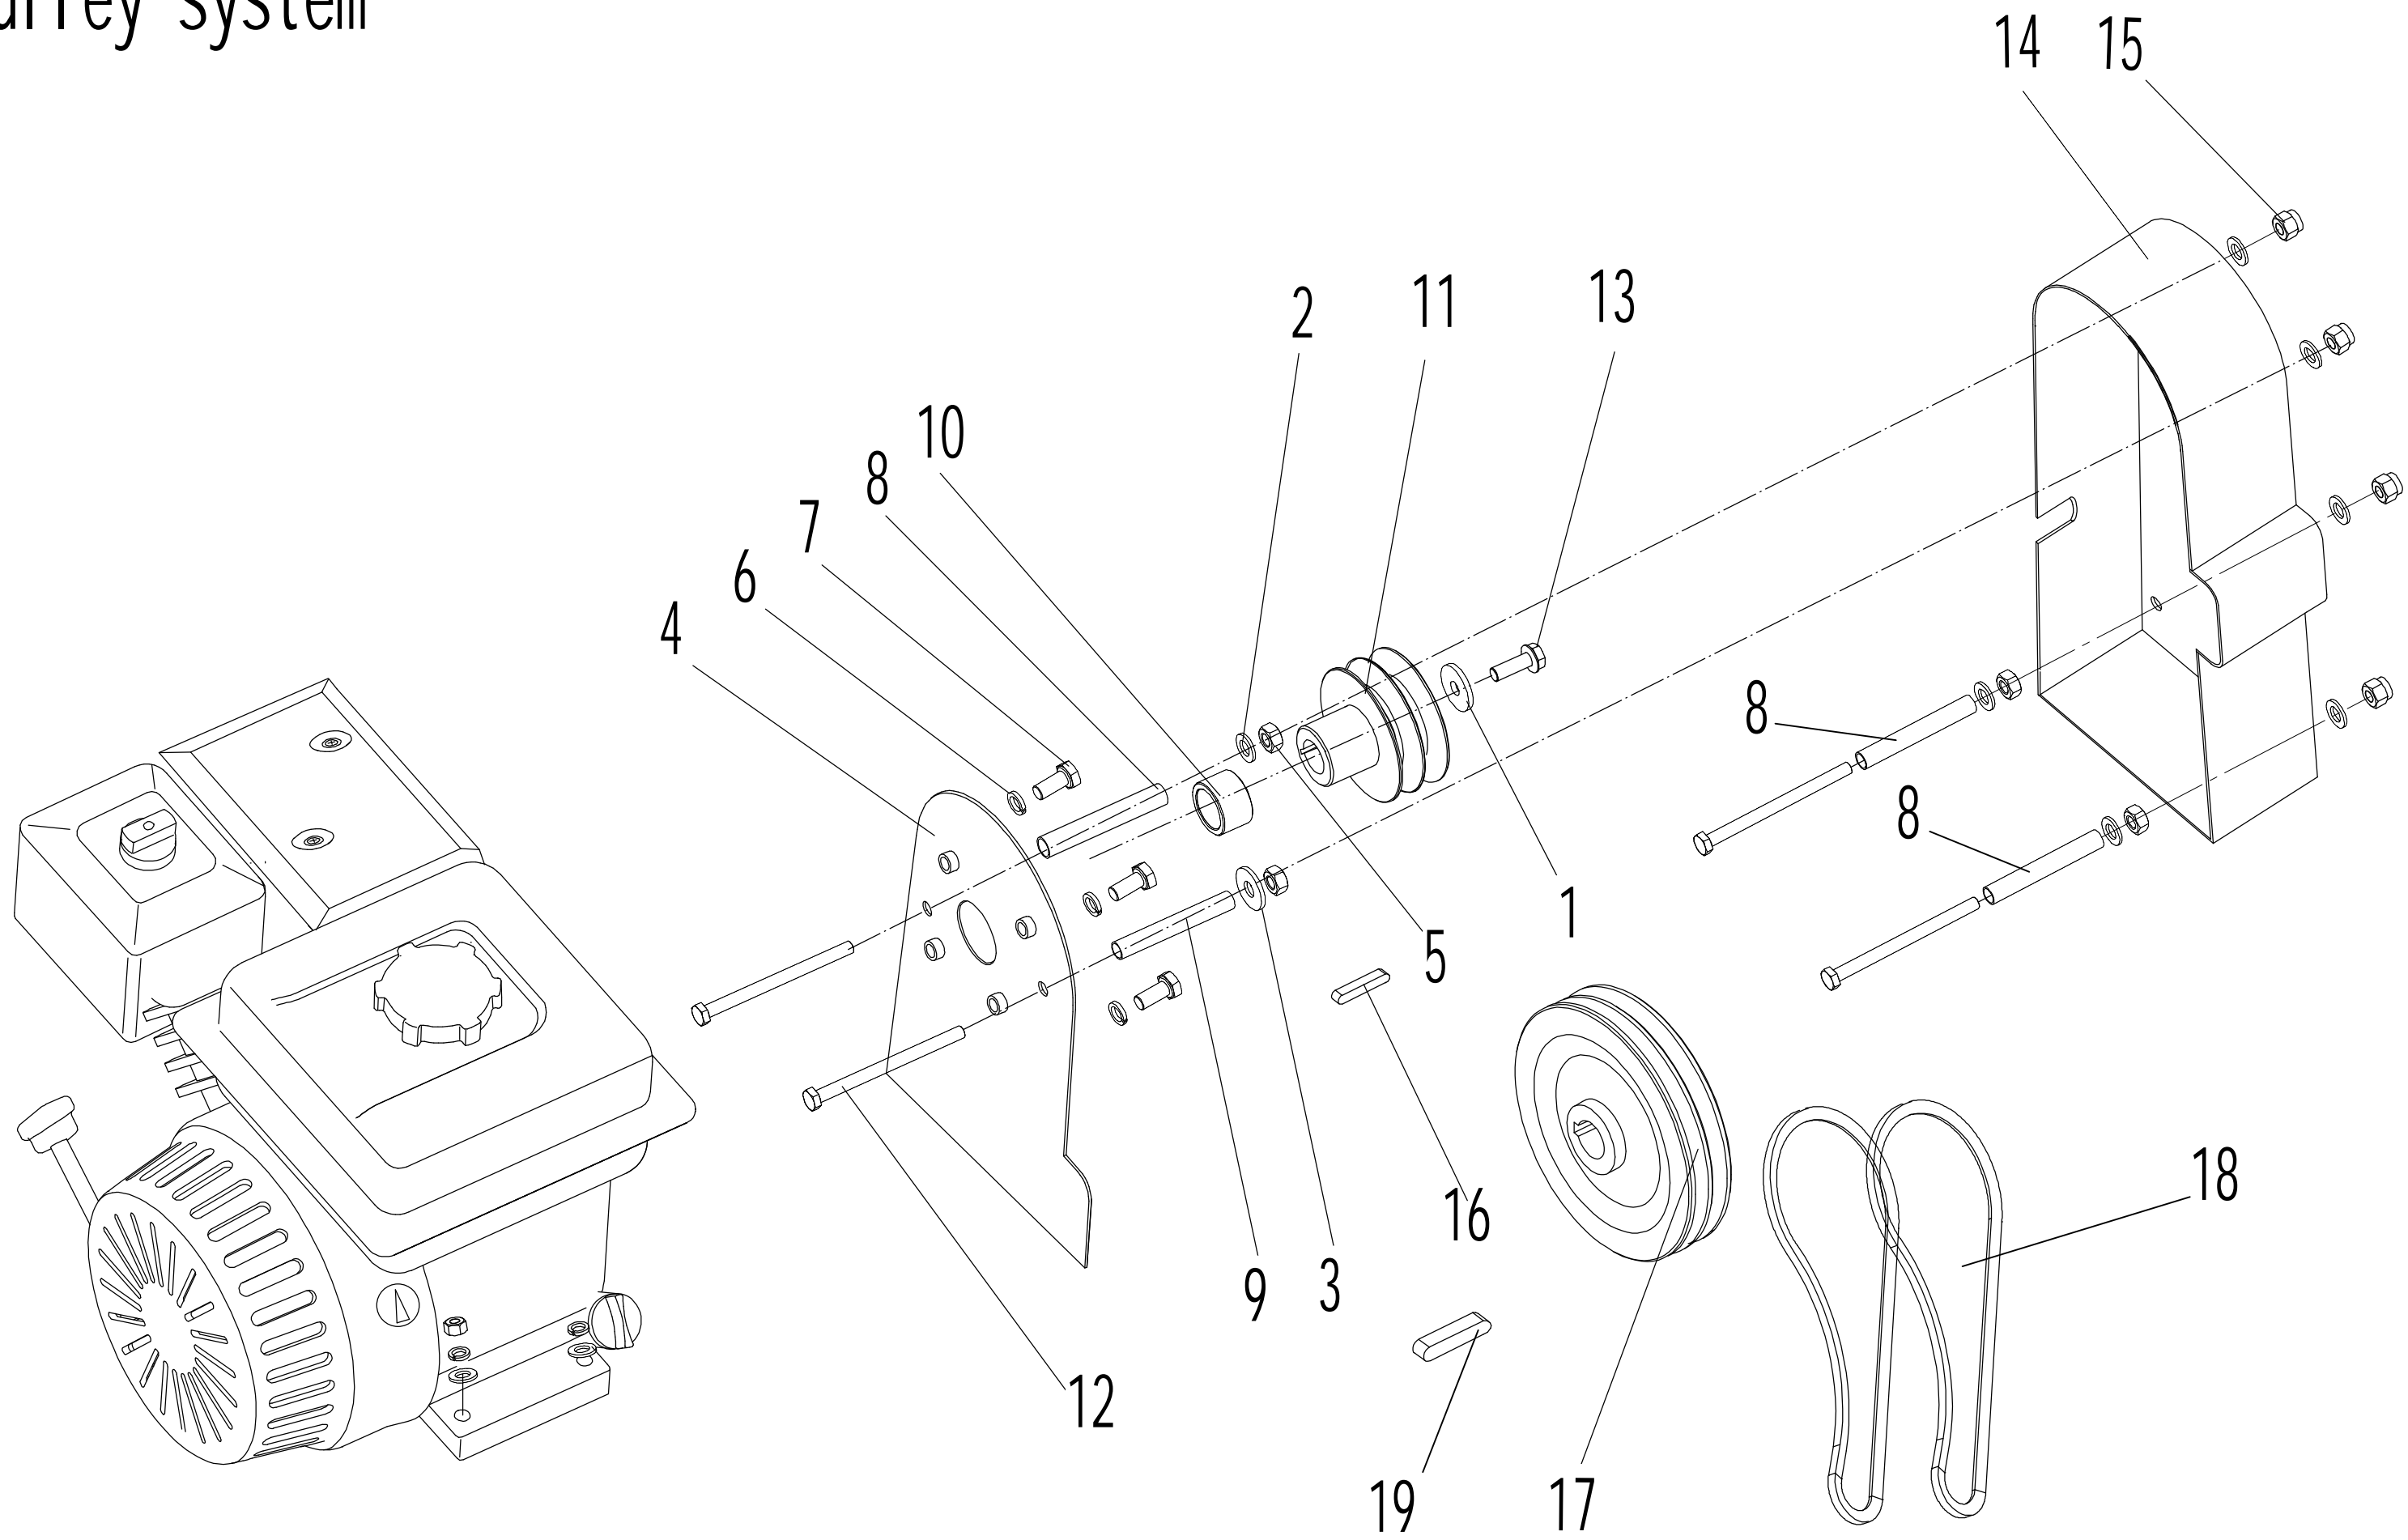

45	0101010030	Schraube	Bolt	4
46	UCF204	Lagergehäuse	Bearing With Holder	2
47	0101010035	Bolzen	Bolt	4

3 Blade system

3	Ersatzteilliste			WB 384 RC AL	2023
Nr.	Ersatzteilnummer	Bezeichnung Deutsch	Bezeichnung Englisch	Anzahl	
1	40R0305000	Messerwelle Komplett	Swing Blade Assembly	1	
2	0303008000	Scheibe	Big Washer	1	
3	0101008015	Bolzen	Bolt	1	
4	0401008000	Federscheibe	Spring Washer	1	
5	40R0305010/22	Messerachse	Rotor Weldment	1	
6	40R0304010/04	Stange	Blade Pivot	4	
7	46R0306010/04	Messer f. Vertikutierer	Blade	22	
8	48R0306010	Abstandshalter	Blade Spacer II	34	
9	48R0307010	U-Scheibe	Blade Spacer I	16	
10	48R0308010	U-Scheibe	Nylon Spacer	12	
11	0701004025	Bolzen	Spring Pin	8	

5 Pulley system

5	Ersatzteilliste WB 384 RC AL			2023
Nr.	Ersatzteilnummer	Bezeichnung Deutsch	Bezeichnung Englisch	Anzahl
1	0303008000/02	Scheibe	Big washer	1
2	0301008000	Unterlegscheibe	Flat washer	3
3	0302008000	Unterlegscheibe	Big washer	1
4	40R0118020/49	Platte	Engine Plate	1
5	0202008000	Sicherungsmutter	Nut	4
6	0401008000	Federscheibe	Spring Washer	4
7	40R0109013	Bolzen	Bolt	4
8	40R0117010/02	Hülse	Shield Partition	3
9	40R0117012/02	Hülse	Shield Partition	1
10	40R0119111/02	Buchse	Engine Pully Partition	1
11	40R0133010/04	Doppelriemenscheibe	Engine Pulley	1
12	0101008095	Bolzen	Bolt - M8*95	4
13	5340113020	Bolzen	Bolt	1
14	40R0136001/49	Riemenschutz	Belt Shield	1
15	0207008000	Mutter	Lock Nut	4
16	1101005038	Stift	Key	1
17	40R0134010/04	Doppelriemenscheibe	Big Pulley	1
18	40R0124010	Keilriemen	Belt	2
19	1101006030	Stift	Key	1