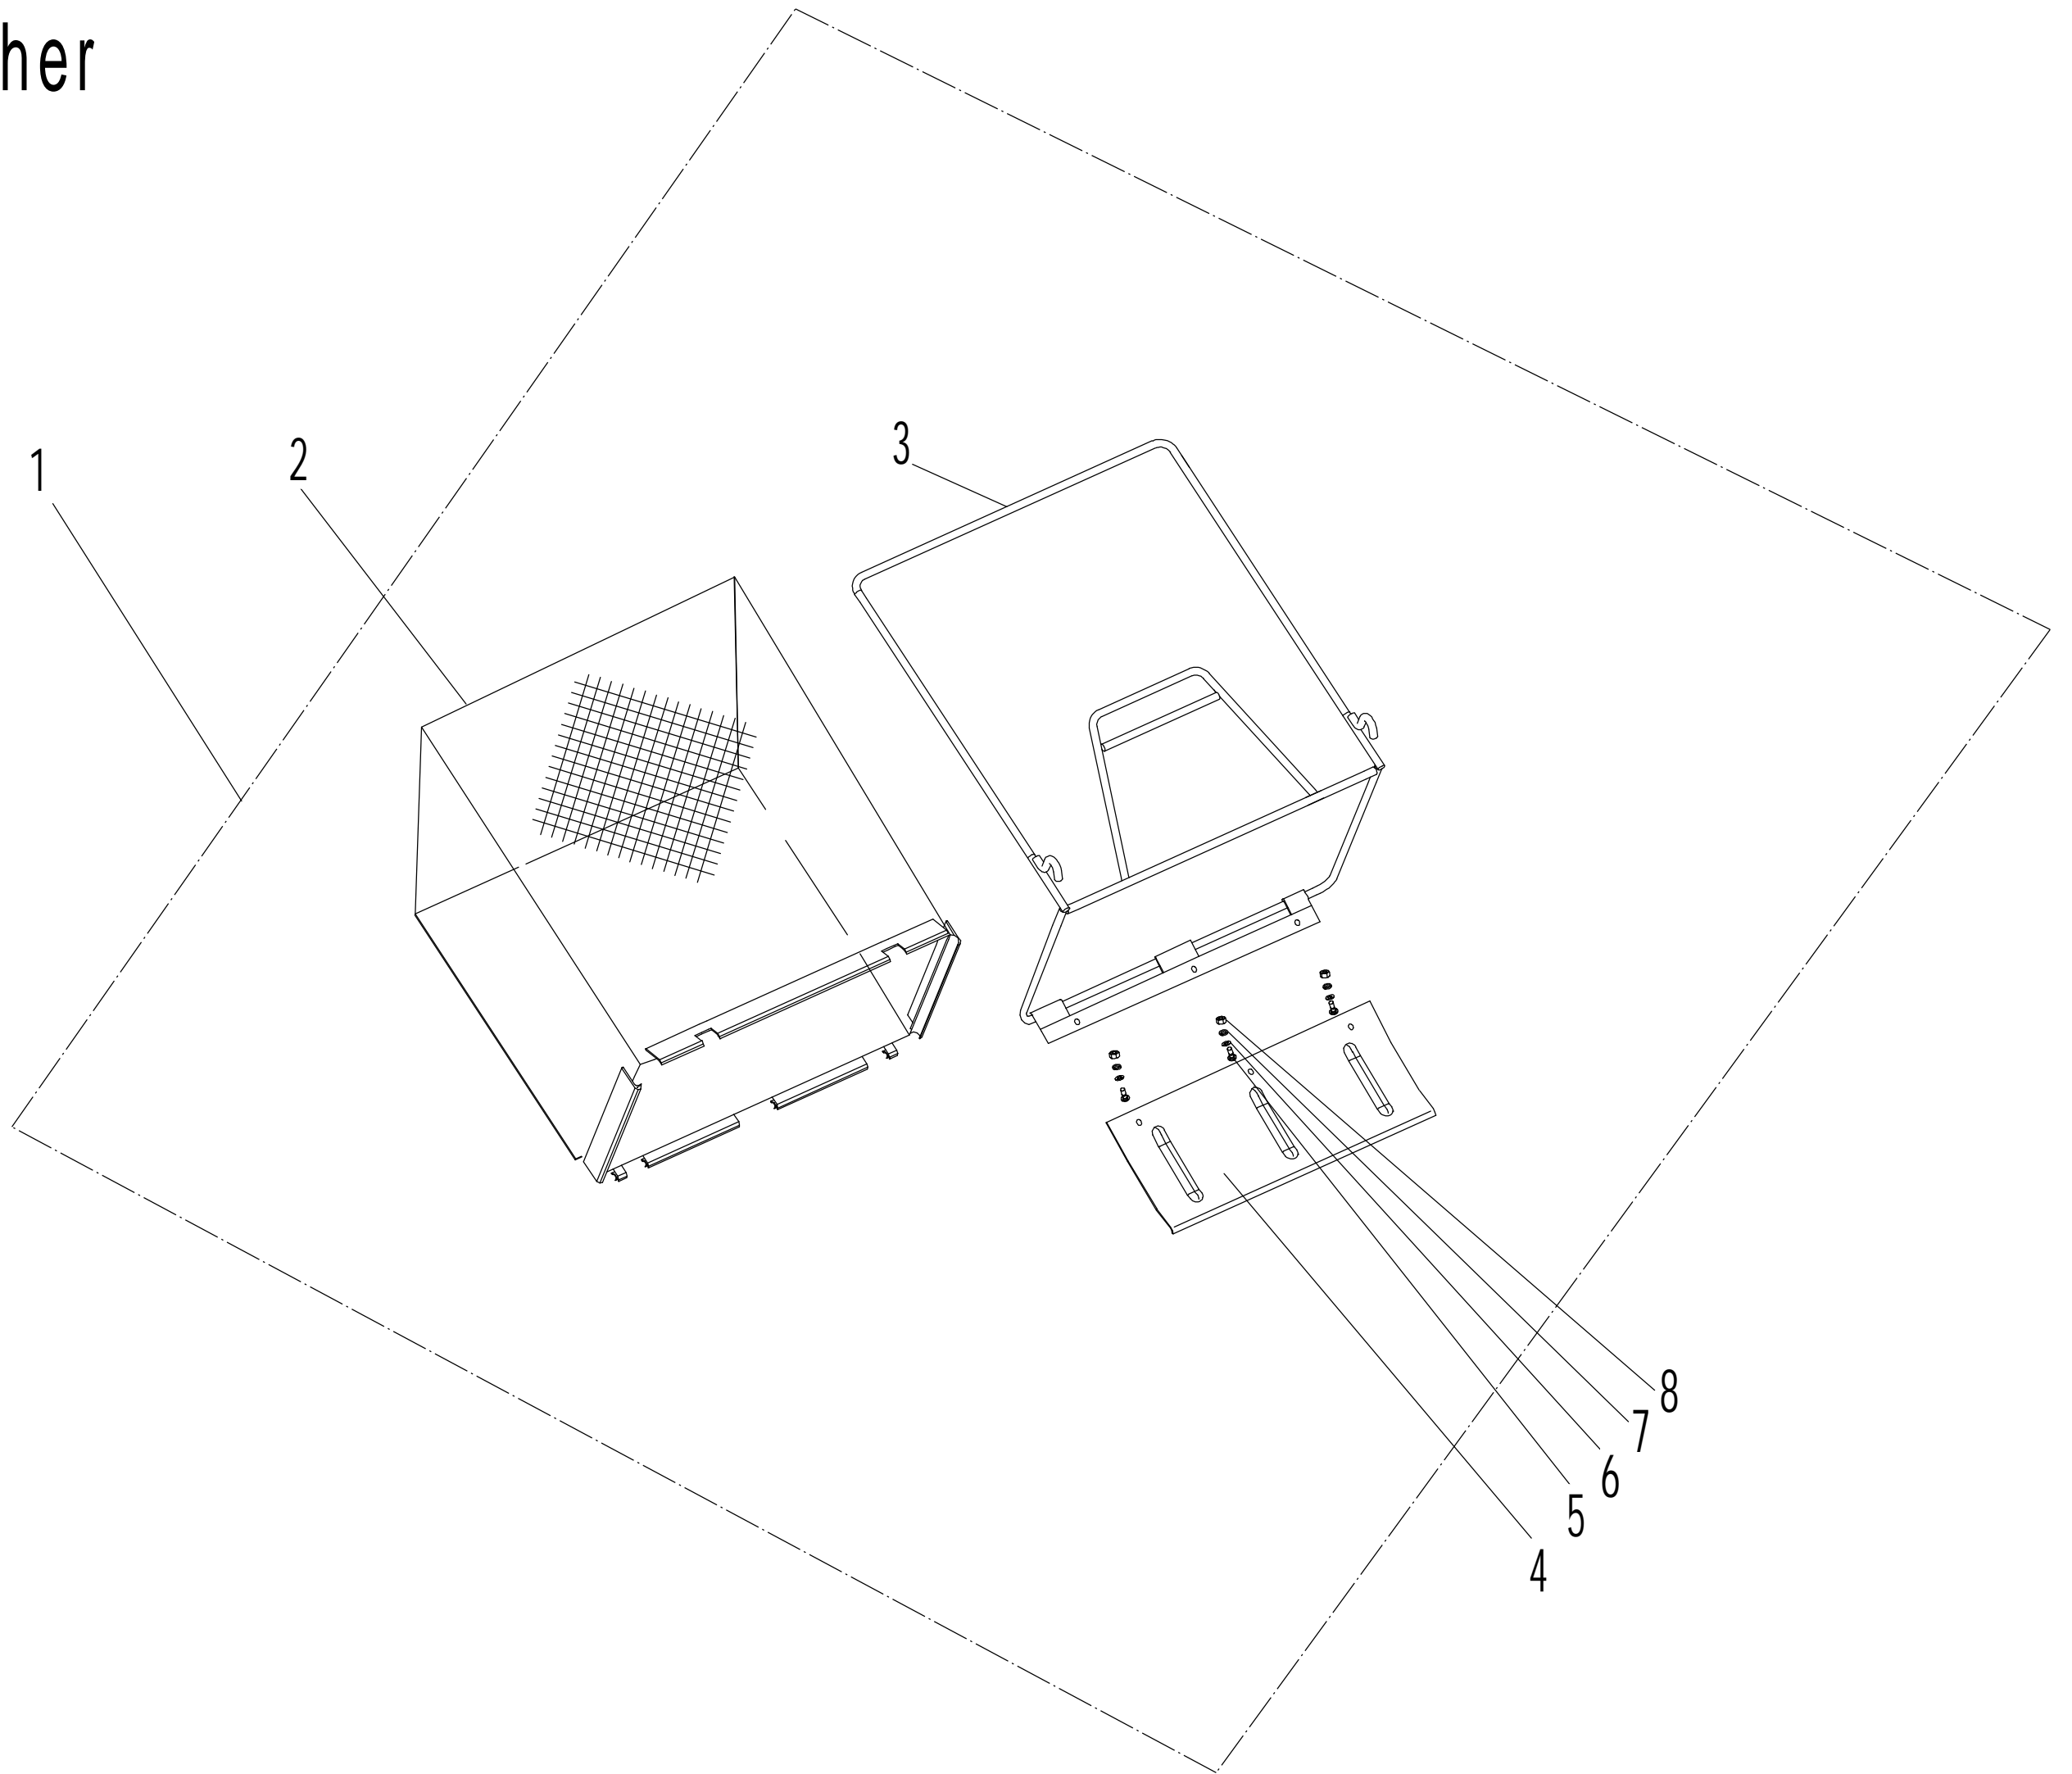

6 Grass catcher

6	Ersatzteilliste			WB 384 RC AL	2023
Nr.	Ersatzteilnummer	Bezeichnung Deutsch	Bezeichnung Englisch	Anzahl	
1	40R0603000/84	Fangsack	Grass Catcher Assembly	1	
2	40R0603000	Verwende Pos. 1	Grass Bag	1	
3	40R0602000/22	Gestell	Grass Catcher Frame	1	
4	40R0602070-22	Schutz	Grass Bag Deflector	1	
5	0107006014	Bolzen	Square Neck Bolt - M6x14	3	
6	0301006000	Scheibe	Flat Washer - 6	3	
7	0401006000	Scheibe	Spring Washer - 6	3	
8	0101006012	Bolzen	Hex Bolt - M6x12	3