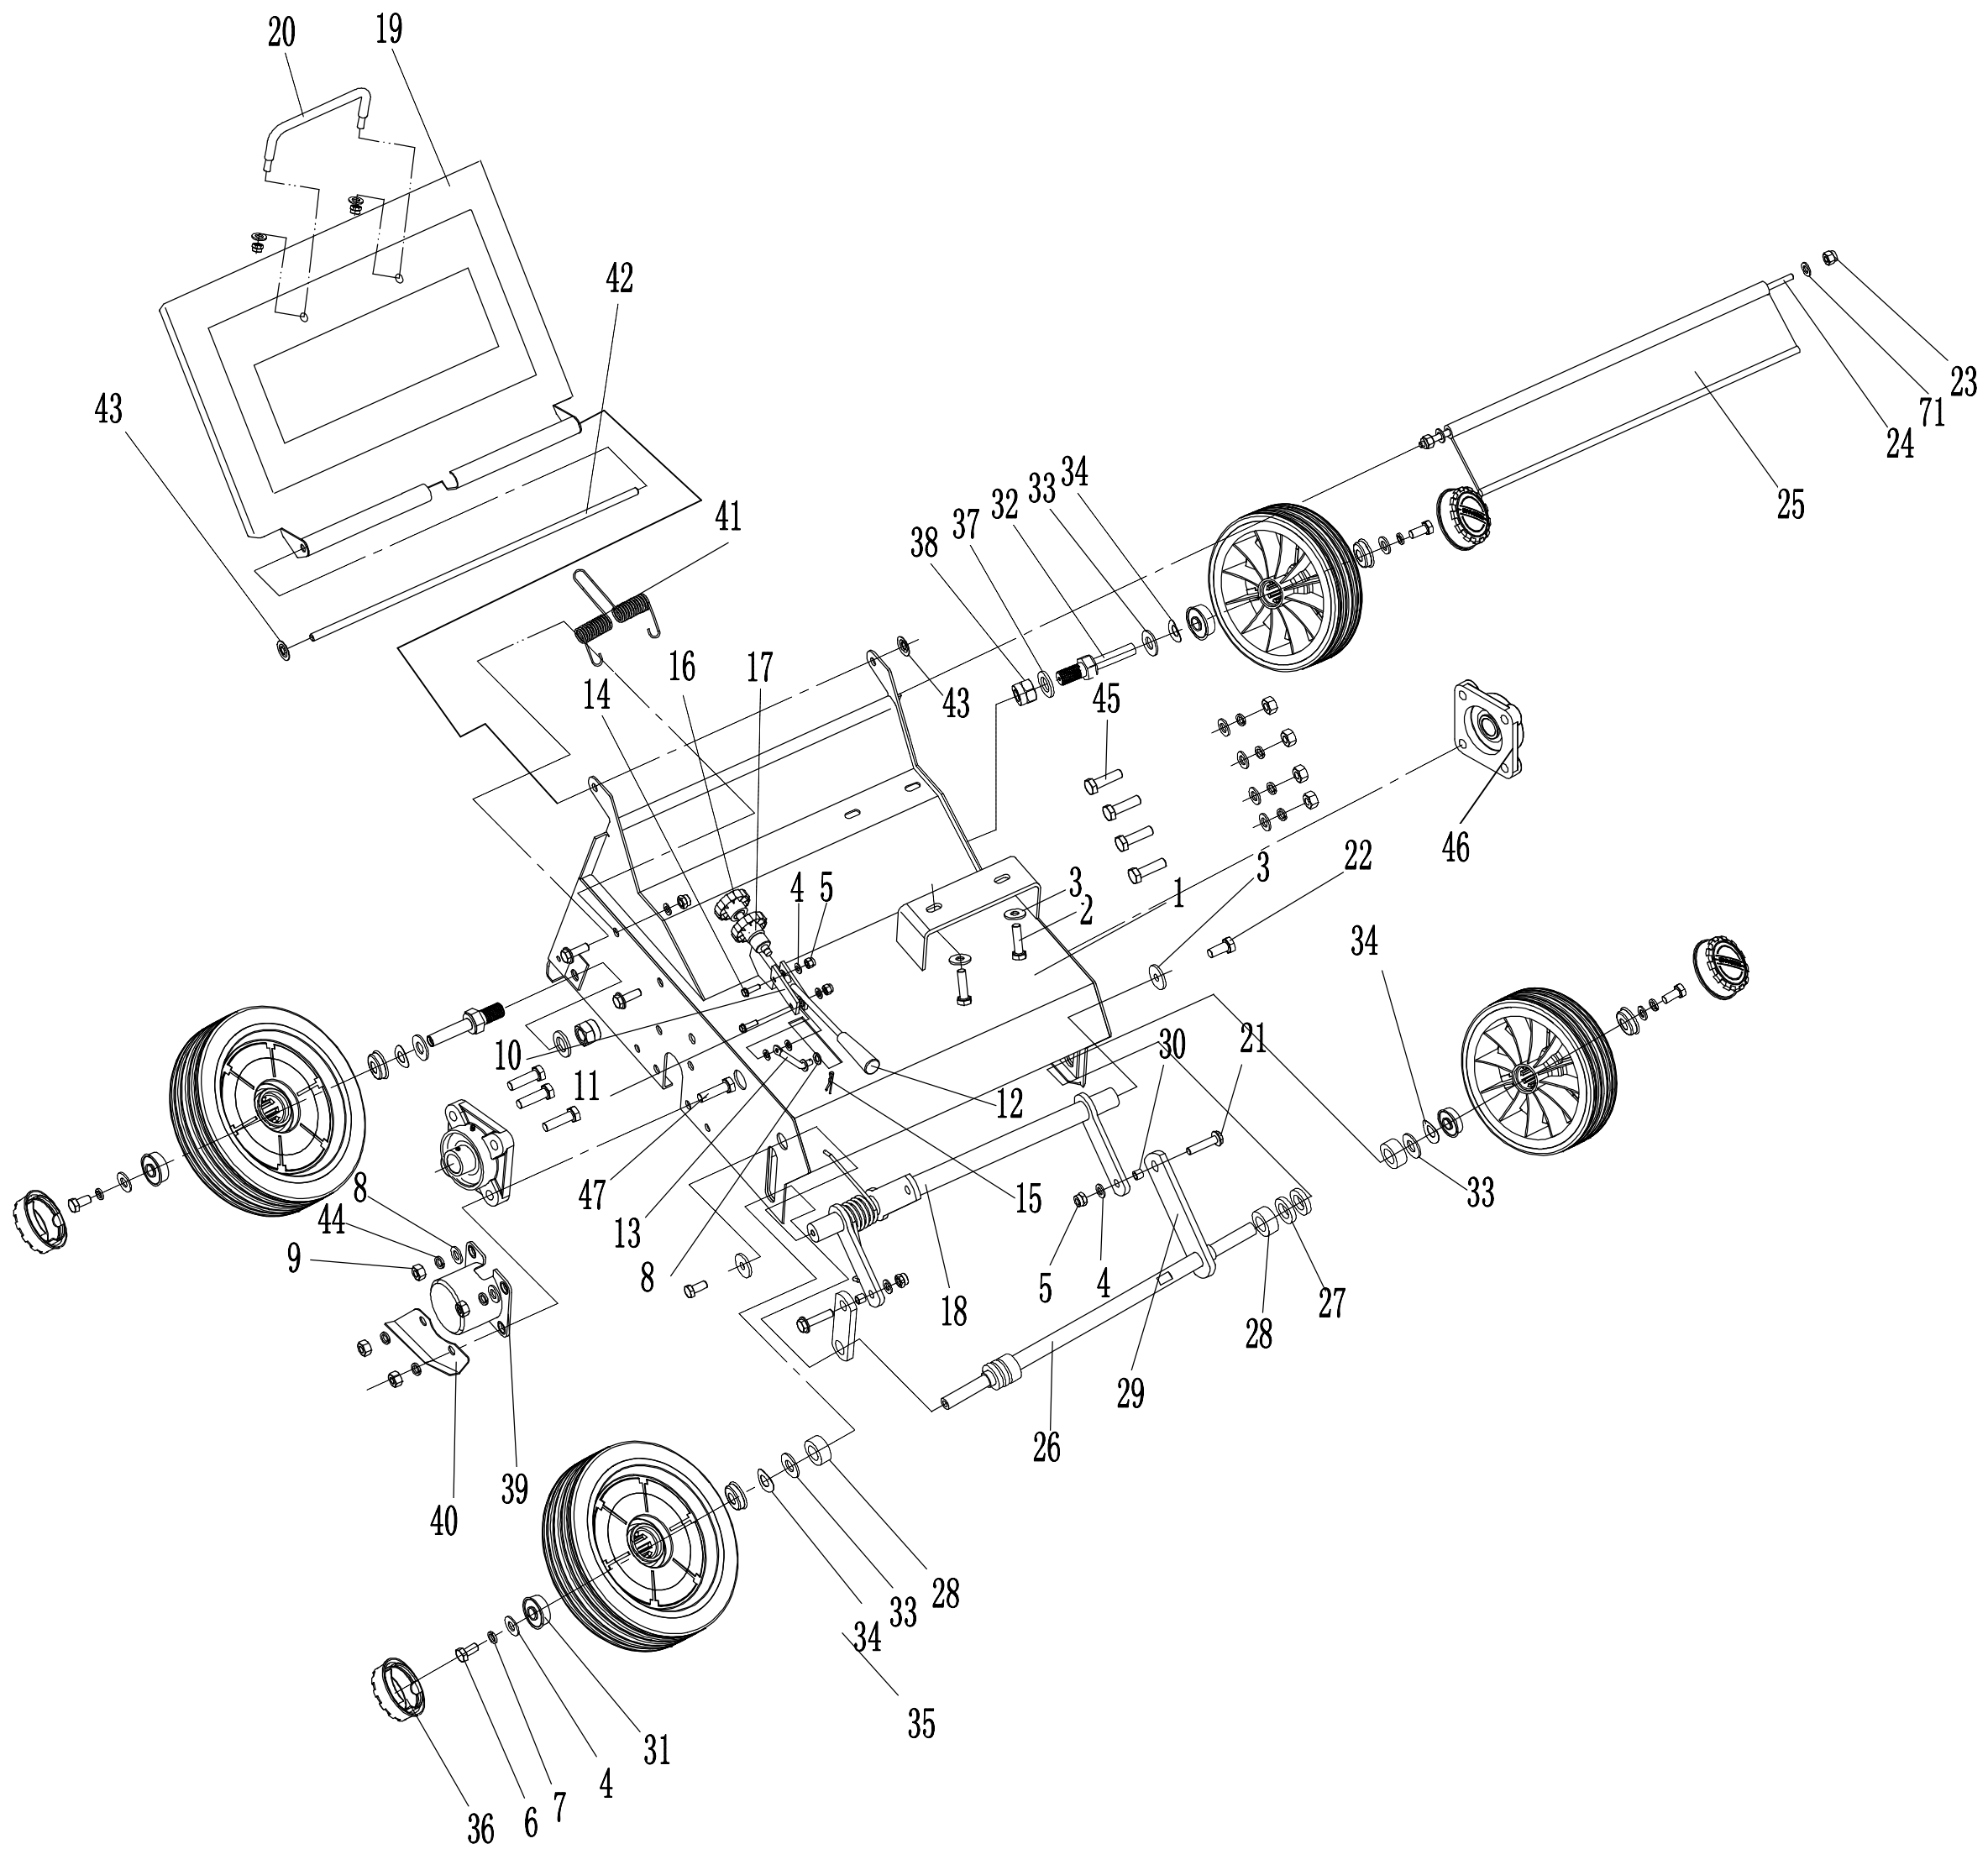

2 Main body

2	Ersatzteilliste		WB 384 RC AL	2023
Nr.	Ersatzteilnummer	Bezeichnung Deutsch	Bezeichnung Englisch	Anzahl
1	40R0101000/49	Gehäuse	Chassis	1
2	0101008045	Bolzen	Hex Bolt	4
3	0303008000	Scheibe	Big Washer	6
4	0301008000	Unterlegscheibe	Flat Washer	8
5	0207008000	Mutter	Lock Nut	6
7	0401008000	Federscheibe	Spring Washer	6
8	0301010000	Scheibe	Flat Washer - M10	9
9	0201010000	Nuss	Nut - M10	8
10	40R0131010/49	Höheneinstellhebel	Adjustment Lever	1
11	48R0308010	U-Scheibe	Nylon Spacer	4
12	46R0137010	Schaltgriff	Adjustment Lever Sleeve	1
13	40R0119051/49	Halter	Adjustment Lever Hook	1
14	0102008035	Schraube	Flange Bolt	2
15	5320333010	Federsplint	Check Ring	1
16	46R0138010	Drehknopf mit Gewindestange	Plastic Grip	1
17	40R0906000	Knopf	Plastic Grip	1
18	40R0119000/49	Höheneinstellachse	Lever Axle	1
19	40R0114010/22	Klappe	Rear Cover	1
20	4810108002/01	Griff	Rear Cover Handle	1
21	0102008025	Schraube	Flange Bolt	2
22	0102008016	Bolzen	Hex Bolt	2
23	0202006000	Sechskant Sicherungsmutter	Lock Nut	6
24	5340116010/02	Stange	Trailing Flap Pivot	1
25	5330125010	Schutzlappen	Trailing Flap	1
26	40R0301010/02	Achse	Front Axle	1
27	48R0201030	U-Scheibe	Spacer	4
28	48R0201040	Abstandshalter	Spacer 1	4
29	40R0214021/49	Achshalter	Conncting Rod	2
30	48R0205010/02	Hülse	Conncting Rod Partition	2
31	5310213010	Lager	Bearing	8
32	40R0208020/02	Radachse	Rear Axle	2
33	5310210010/02	Scheibe	Axle Washer	4
34	5310211010/04	Unterlegscheibe	Spacer	4
35	5380205010/40	Alu Rad	Wheel	4
36	5380207010	Radkappe (neue Alu-Räder)	Wheel Cap	4
37	0301012000	U-Scheibe	Flat Washer	2
38	0202012000	Kontermutter	Lock Nut	2
39	48R0312010/22	Lagerschutz	Axle Head Sheath	1
40	48R0105020/49	Schutzplatte	Chassis Protection Plate	1
41	40R0115010	Feder	Rear Cover Spring	1
42	40R0116010/02	Stange	Rear Cover Axle	1
43	4510114030	Buchse	Fix Cap	2
44	0401010000	Scheibe	Spring Washer	8