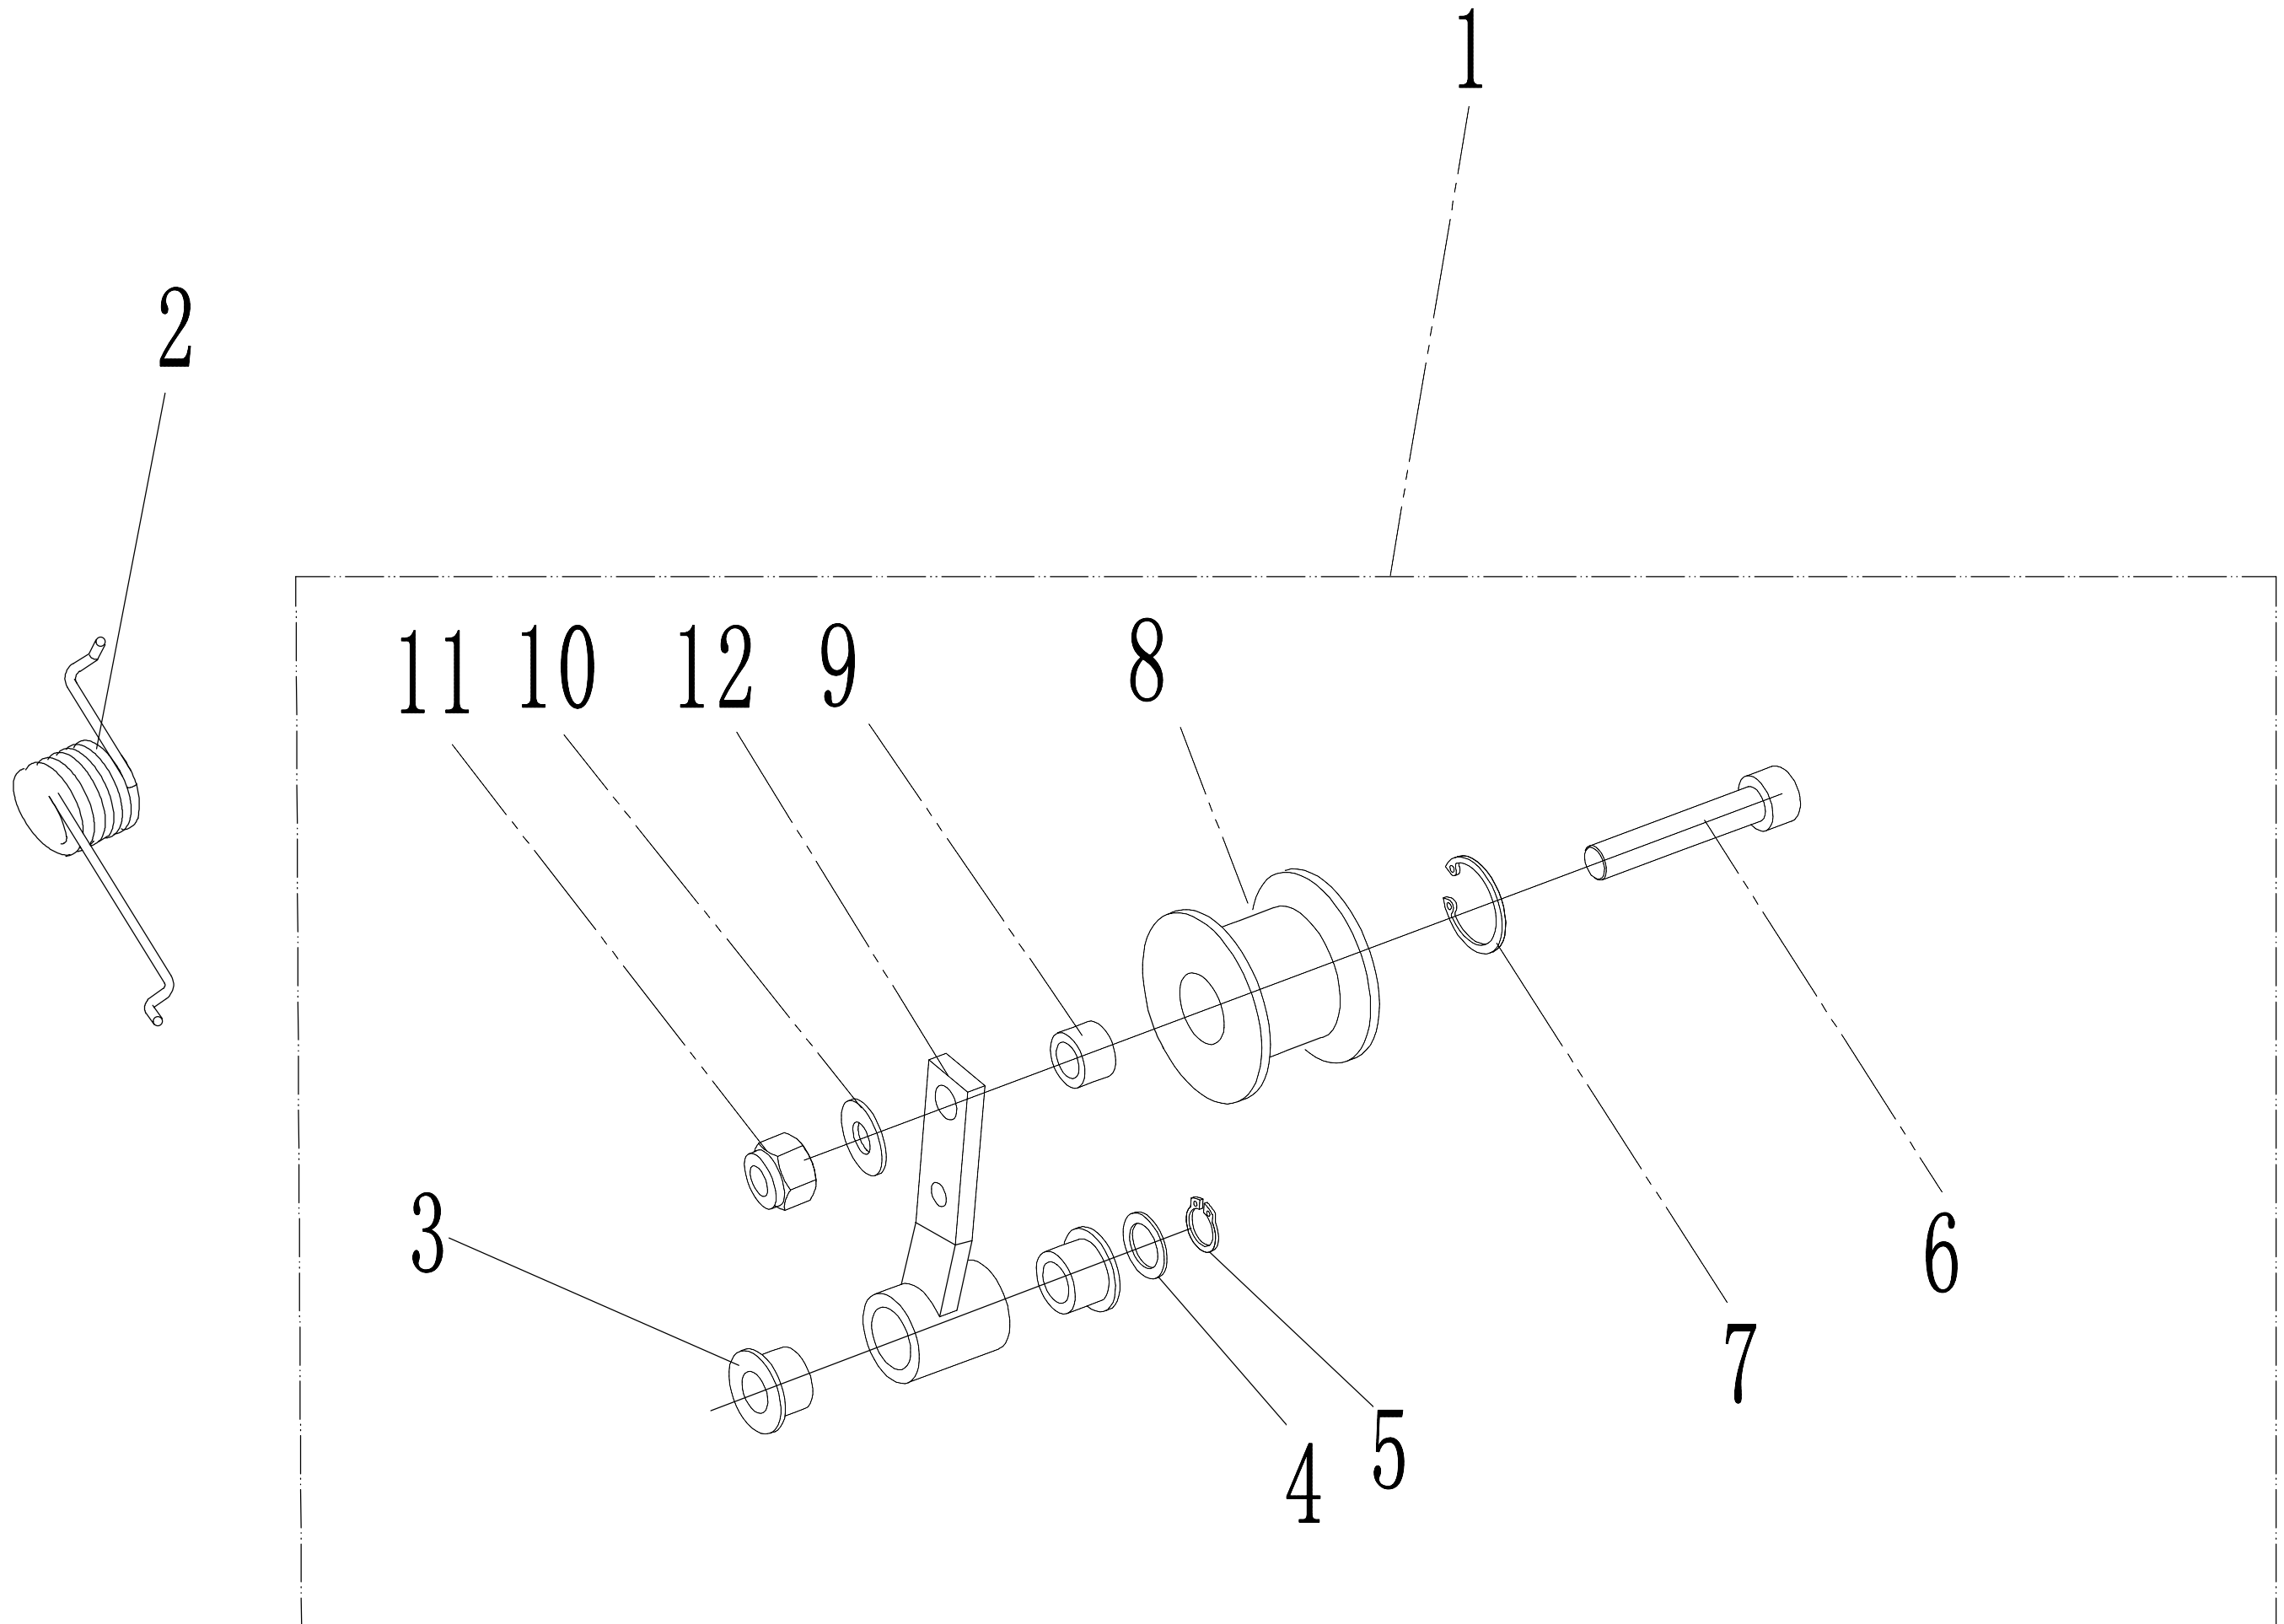

Tensional part

7	Ersatzteilliste WB 384 RC AL			2023
Nr.	Ersatzteilnummer	Bezeichnung Deutsch	Bezeichnung Englisch	Anzahl
1	Y0940R	Halter komplett	Tensioner assembly	1
2	40R0107024	Feder	Torsional Spring	1
3	48R0113010	Buchse	Nylon Bush	2
4	0301012000	U-Scheibe	Flat Washer	1
5	1001012000	Ring	Check Ring	1
6	0103010050	6-Kant Schraube	Bolt	1
7	0901026000	Ring	Check Ring For Hole	1
8	40R0135000	Spannrolle	Tensioner assembly	1
9	40R0135030/02	Buchse	Outside Partition	1
10	0301010000	Scheibe	Flat Washer	1
11	0202010000	Sicherungsmutter	Lock Nut	1
12	48R0111010/02	Halter	Tensional Arm	1