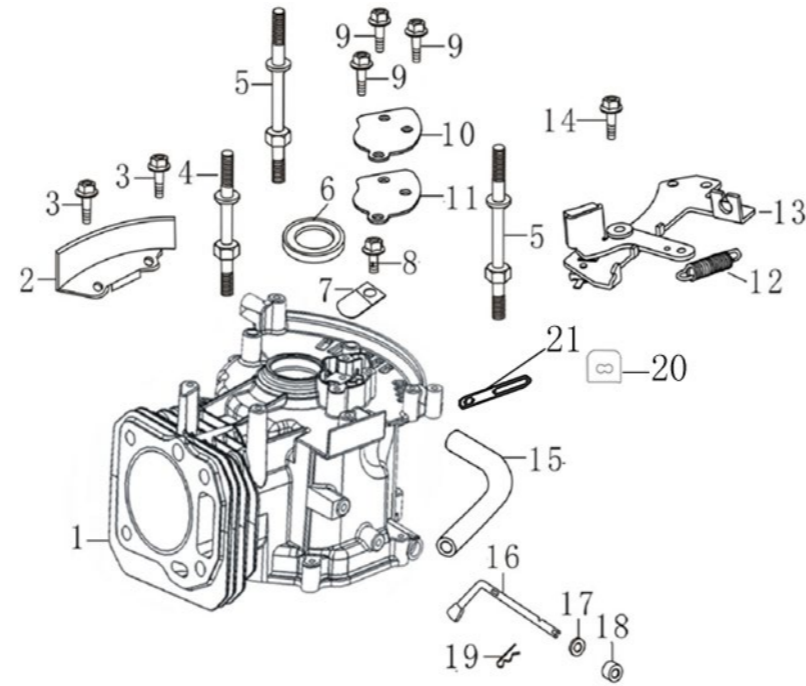

(Tank)

Nr.	Ersatzteilnummer	Bezeichnung		
			Anzahl	
			1	
2	380370048-0001	Mutter	1	
3	380450444-0002	Scheibe	1	
1/4	170490355-0001	Tank komplett	1	
5	380140013-0005	Bolzen	1	
6	380850003-0001	Bolzen	1	
7	170010017-0001	Stift	1	
8	380950190-0001	Clip	2	
9	380750202-0002	Schlauch	1	

(Zylinderkopf)

Nr.	Ersatzteilnummer	Bezeichnung	Anzahl
1	380020128-0001	Schulterschraube mit Sechskantwelle	5
2	120230098-0001	Schutz	1
3	120250037-0001	Dichtung	1
4	270960056-0001	Zündkerze	1
5	380140339-0001	Bolzen	4
6	120080553-0001	Cylinderkopf	1
7	380180093-0001	Bolzen	2
8	380180207-0001	Bolzen	2
9	120150197-0001	Zylinderkopfdichtung	1
10	380600117-0001	Hülse	2

(Kurbelgehäuse)

Nr.	Ersatzteilnummer	Bezeichnung		
			Anzahl	
1	110810215-0001	Kurbelwellengehäuse	1	
2	160200048-0001	Abdeckung	1	
3	380140013-0005	Bolzen	2	
4	380850011-0001	Stehbolzen	1	
5	380850012-0001	Stehbolzen	2	
6	380650335-0001	Dichtring	1	
7	140250006-0001	Platte	1	
8	380140037-0003	Bolzen	1	
9	380140441-0001	Bolzen	3	
10	110840011-0001	Kappe	1	
11	110850011-0001	Deckel	1	
12	381140465-0001	Feder	1	

(Kurbelgehäuseabdeckung)

Nr.	Ersatzteilnummer	Bezeichnung		
			Anzahl	
1	380140148-0005	Bolzen	6	
2	380650347-0001	Dichtring	1	
3	193050027-0001	Ausgangswelle	1	
4	380650666-0001	Oeldichtung	1	
5	380451036-0001	Scheibe	1	
6	196150005-0001	Schneckengetriebe	1	
7	381350020-0001	Ansteckclip	1	
8	380451035-0001	Scheibe	1	
9	110820161-0002	Abdeckung	1	
10	110260025-0001	Bolzen	1	
11	380450514-0001	Ring	1	
12	380600121-0001	Stift	2	
13	174280003-0001	Halte Satz	1	
14	380140077-0005	Bolzen	1	