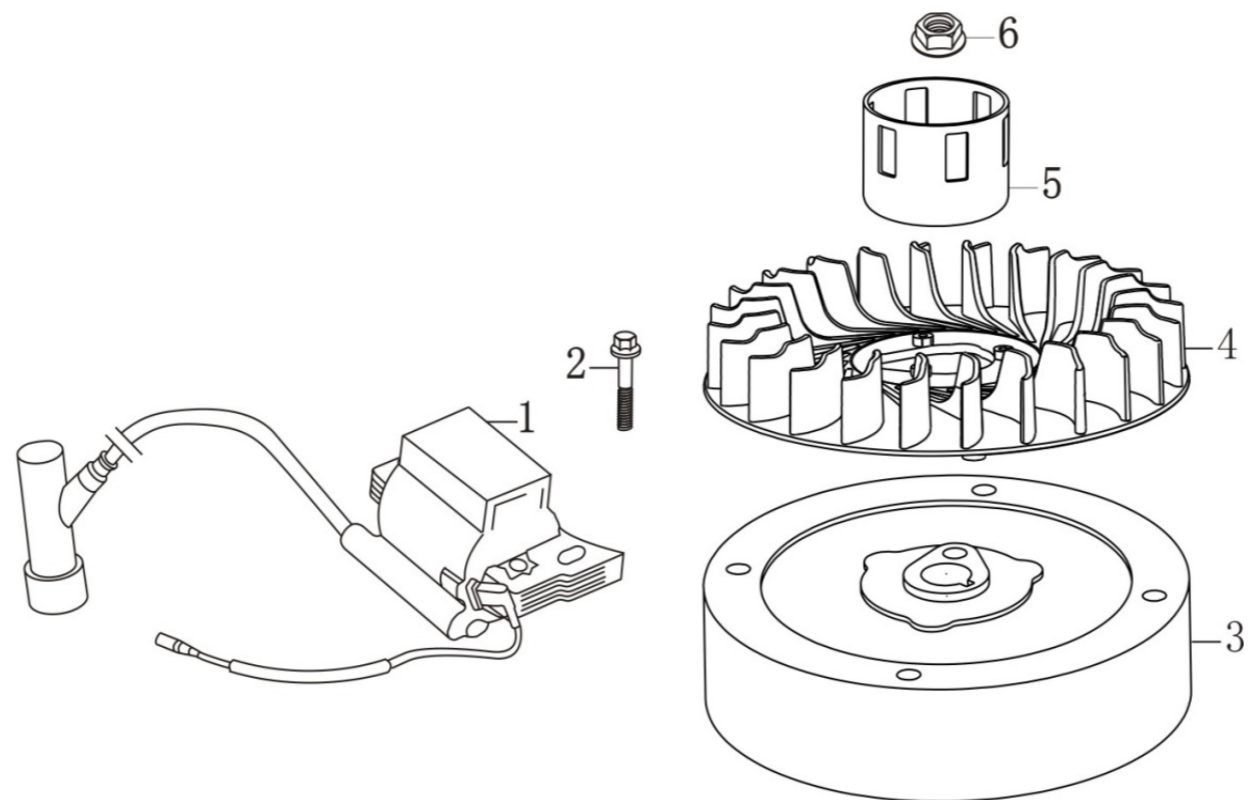

(Nockenwelle)

Nr.	Ersatzteilnummer	Beschreibung		
			Anzahl	
1	140450086-0001	Ventilhebel	1	
2	380451036-0001	Scheibe	1	
3	140380020-0001	Scheibe	2	
4	140340022-0001	Ring	2	
5	140400016-0001	Ventil-Öldichtung	1	
6	500550067-0001	Ventilsatz	1	
7	140670007-0001	Druckstange	2	
8	140690002-0001	Bolzen	2	
9	140020148-0001	Nockenwelle	1	

(STARTER)

Nr.	Ersatzteilnummer	Bezeichnung	Anzahl	
1	193500143-0001	Anwerfgehäuse	1	
2	380370066-0001	Mutter	3	
3	160210140-0001	Abdeckung komplett	1	

(Vergaser)

Nr.	Ersatzteilnummer	Bezeichnung		
			Anzahl	
1	170430155-0001	Dichtung	1	
2	170440079-0001	Hitzeschild	1	
3	170430147-0001	Dichtung vom Vergaser	2	
4	170450001-0001	Isolierung Vergaser	1	
5	170021995-0001	Vergaser	1	
6	170430177-0001	Vergaserdichtung	1	