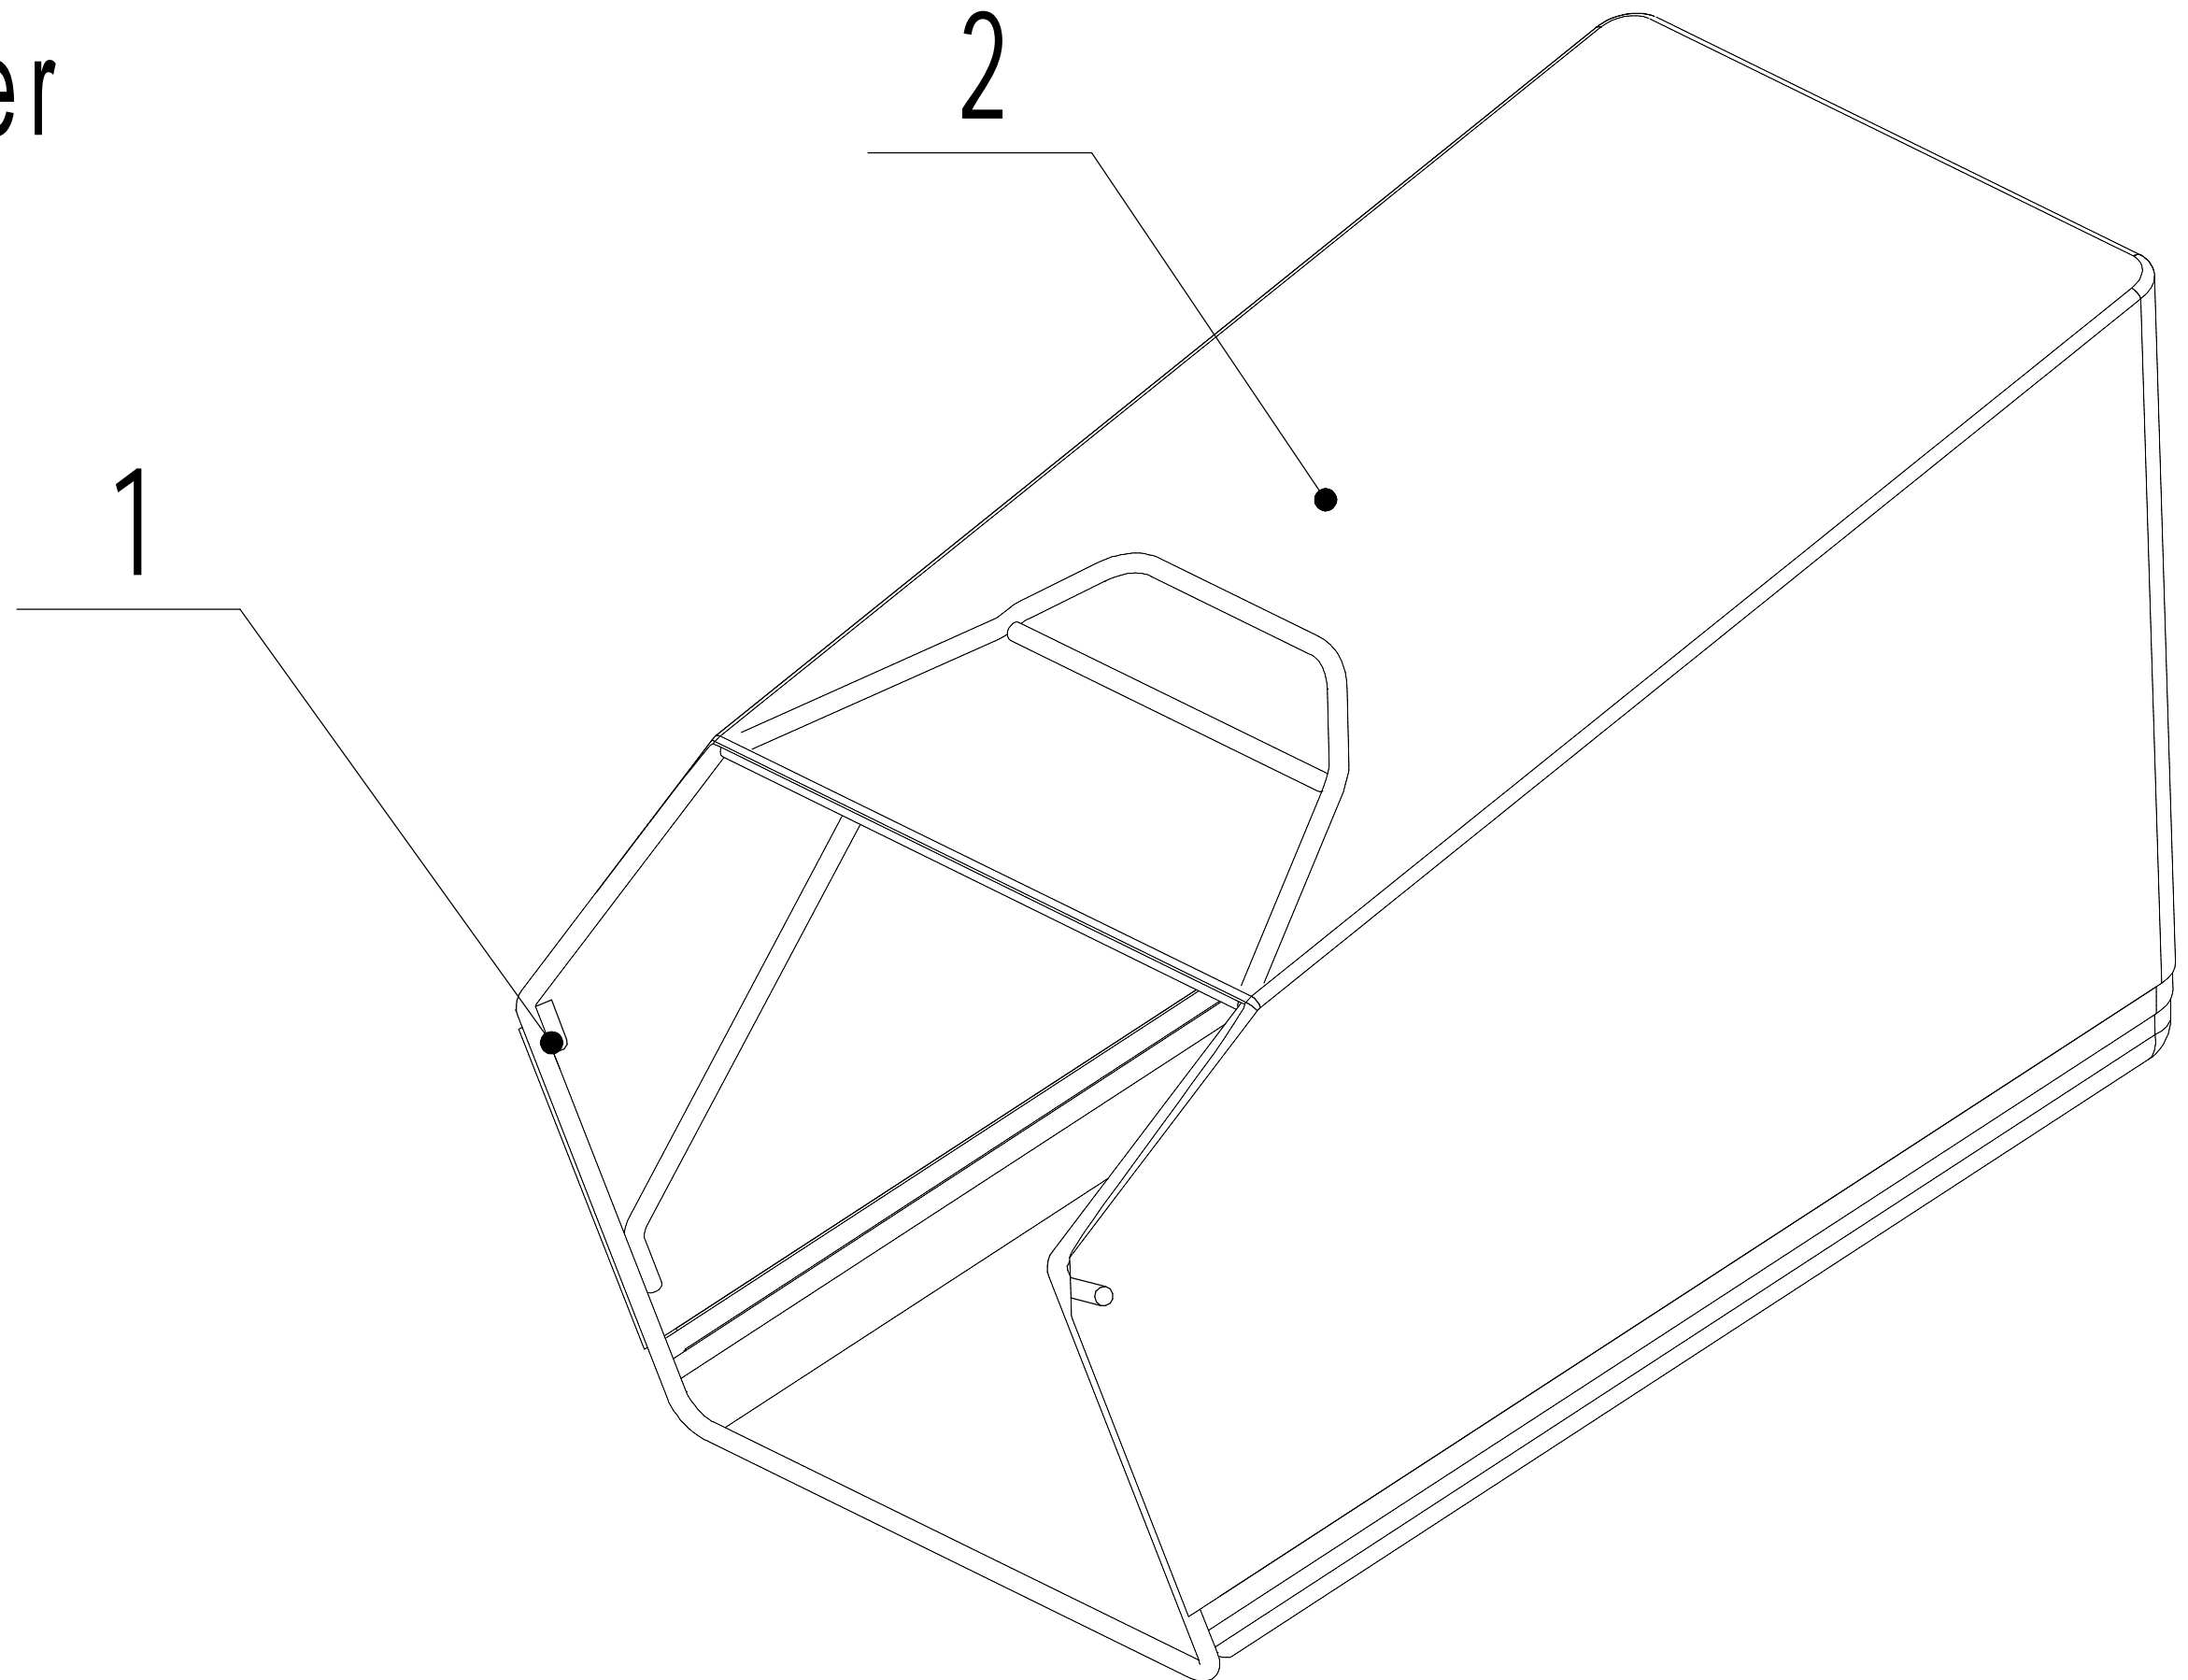

Model:WB537SC V AL-A

Service Code:W537VC220B1700

Grass Catcher

7	Ersatzteilliste WB 537 SC V AL A			2022
Nr.	Ersatzteilnummer	Bezeichnung Deutsch	Bezeichnung Englisch	Anzahl
1	5380602010S/22	Gestell	Grass Catcher Frame	1
2	5340612010S/81	Fangsack	Grass Bag	1