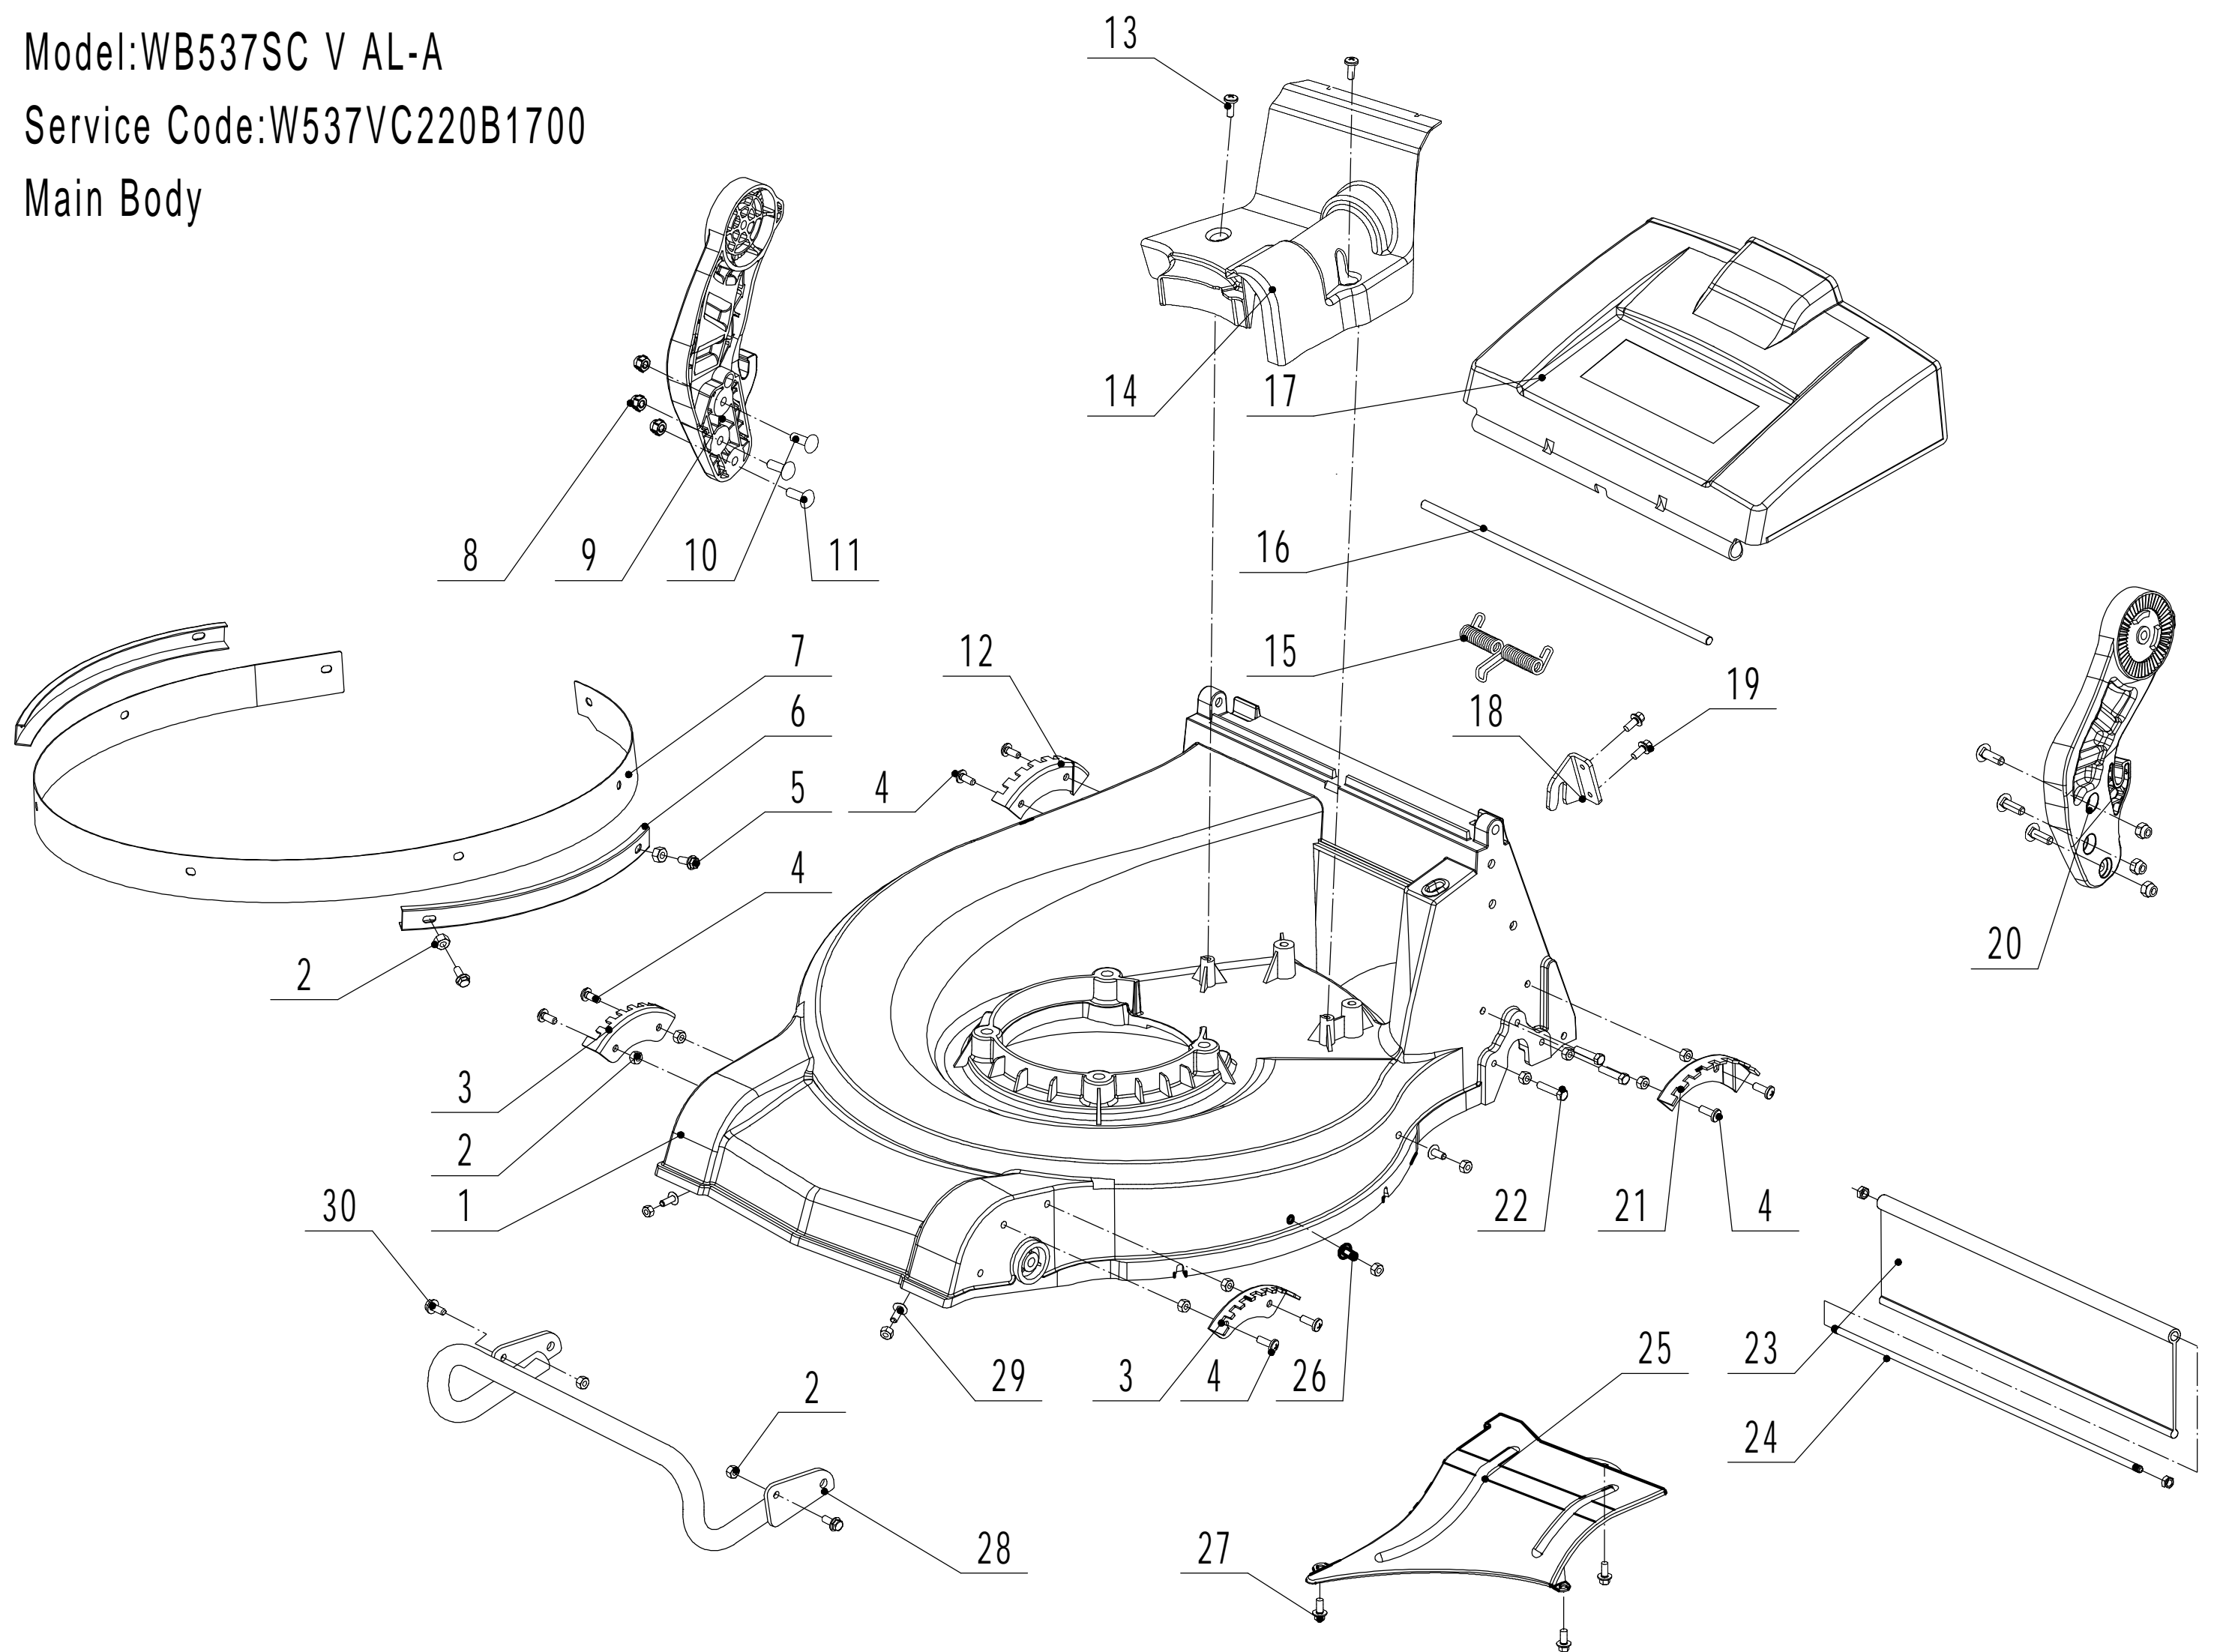

Model:WB537SC V AL-A

Service Code:W537VC220B1700

Main Body

2	Ersatzteilliste WB 537 SC V AL A			2022
Nr.	Ersatzteilnummer	Bezeichnung Deutsch	Bezeichnung Englisch	Anzahl
1	5340101010S/44	Gehäuse	Chassis	1
2	0202006000	Sechskant Sicherungsmutter	Lock Nut - M6	25
3	5340108010/01	Höheneinstellung (vorne)	Front Graduator	2
4	0104006016	Schraube	Screw - M6x16	8
5	0102006010	Bolzen	Bolt - M6x10	4
6	5340109010/20	Gehäuseschutz (außen)	Outside Skirt	2
7	5340110010/22	Gehäuseschutz (innen)	Inner Arc Plate	1
8	0202008000	Sicherungsmutter	Lock Nut - M8	6
9	GM48S000000080/44	AVS (rechts)	Right Handle Bracket	1
10	0107008025	Bolzen	Bolt - M8x25	2
11	0107008020	Schraube	Bolt - M8x20	4
12	5340106010/01	Höheneinstellung (rechts)	Rear-Right Graduator	1
13	4820104010	Schraube	Screw - M6x12	2
14	GM53D000000020	Oberer Schutz	Upper Shield	1
15	4820128010	Feder	Rear Cover Spring	1
16	5340115010/01	Stange	Rear Cover Pivot	1
17	5340113010	Hintere Abdeckung	Rear Cover	1
18	GM53C000000050/02	Halter	Transmission Limit Bracket	1
19	0102006010	Bolzen	Bolt - M6x12	2
20	GM48S000000070/44	AVS (links)	Left Handle Bracket	1
21	5340105010/01	Höheneinstellung (links)	Rear-Left Graduator	1
22	0101006025	Bolzen	Bolt - M6x25	6
23	5320125010	Schutz	Trailing Flap	1
24	5340116010/02	Stange	Trailing Flap Pivot	1
25	5340102010/44	Riemenschutz	Bottom Baffle	1
26	0109006016	Schraube	Screw - M6x14	4
27	4820104010	Schraube	Screw - M6x12	3
28	5340118010/22	Frontschutz	Bumper	1
29	0109006016	Schraube	Screw - M6x16	3
30	0102006015	Bolzen	Bolt - M6x15	2