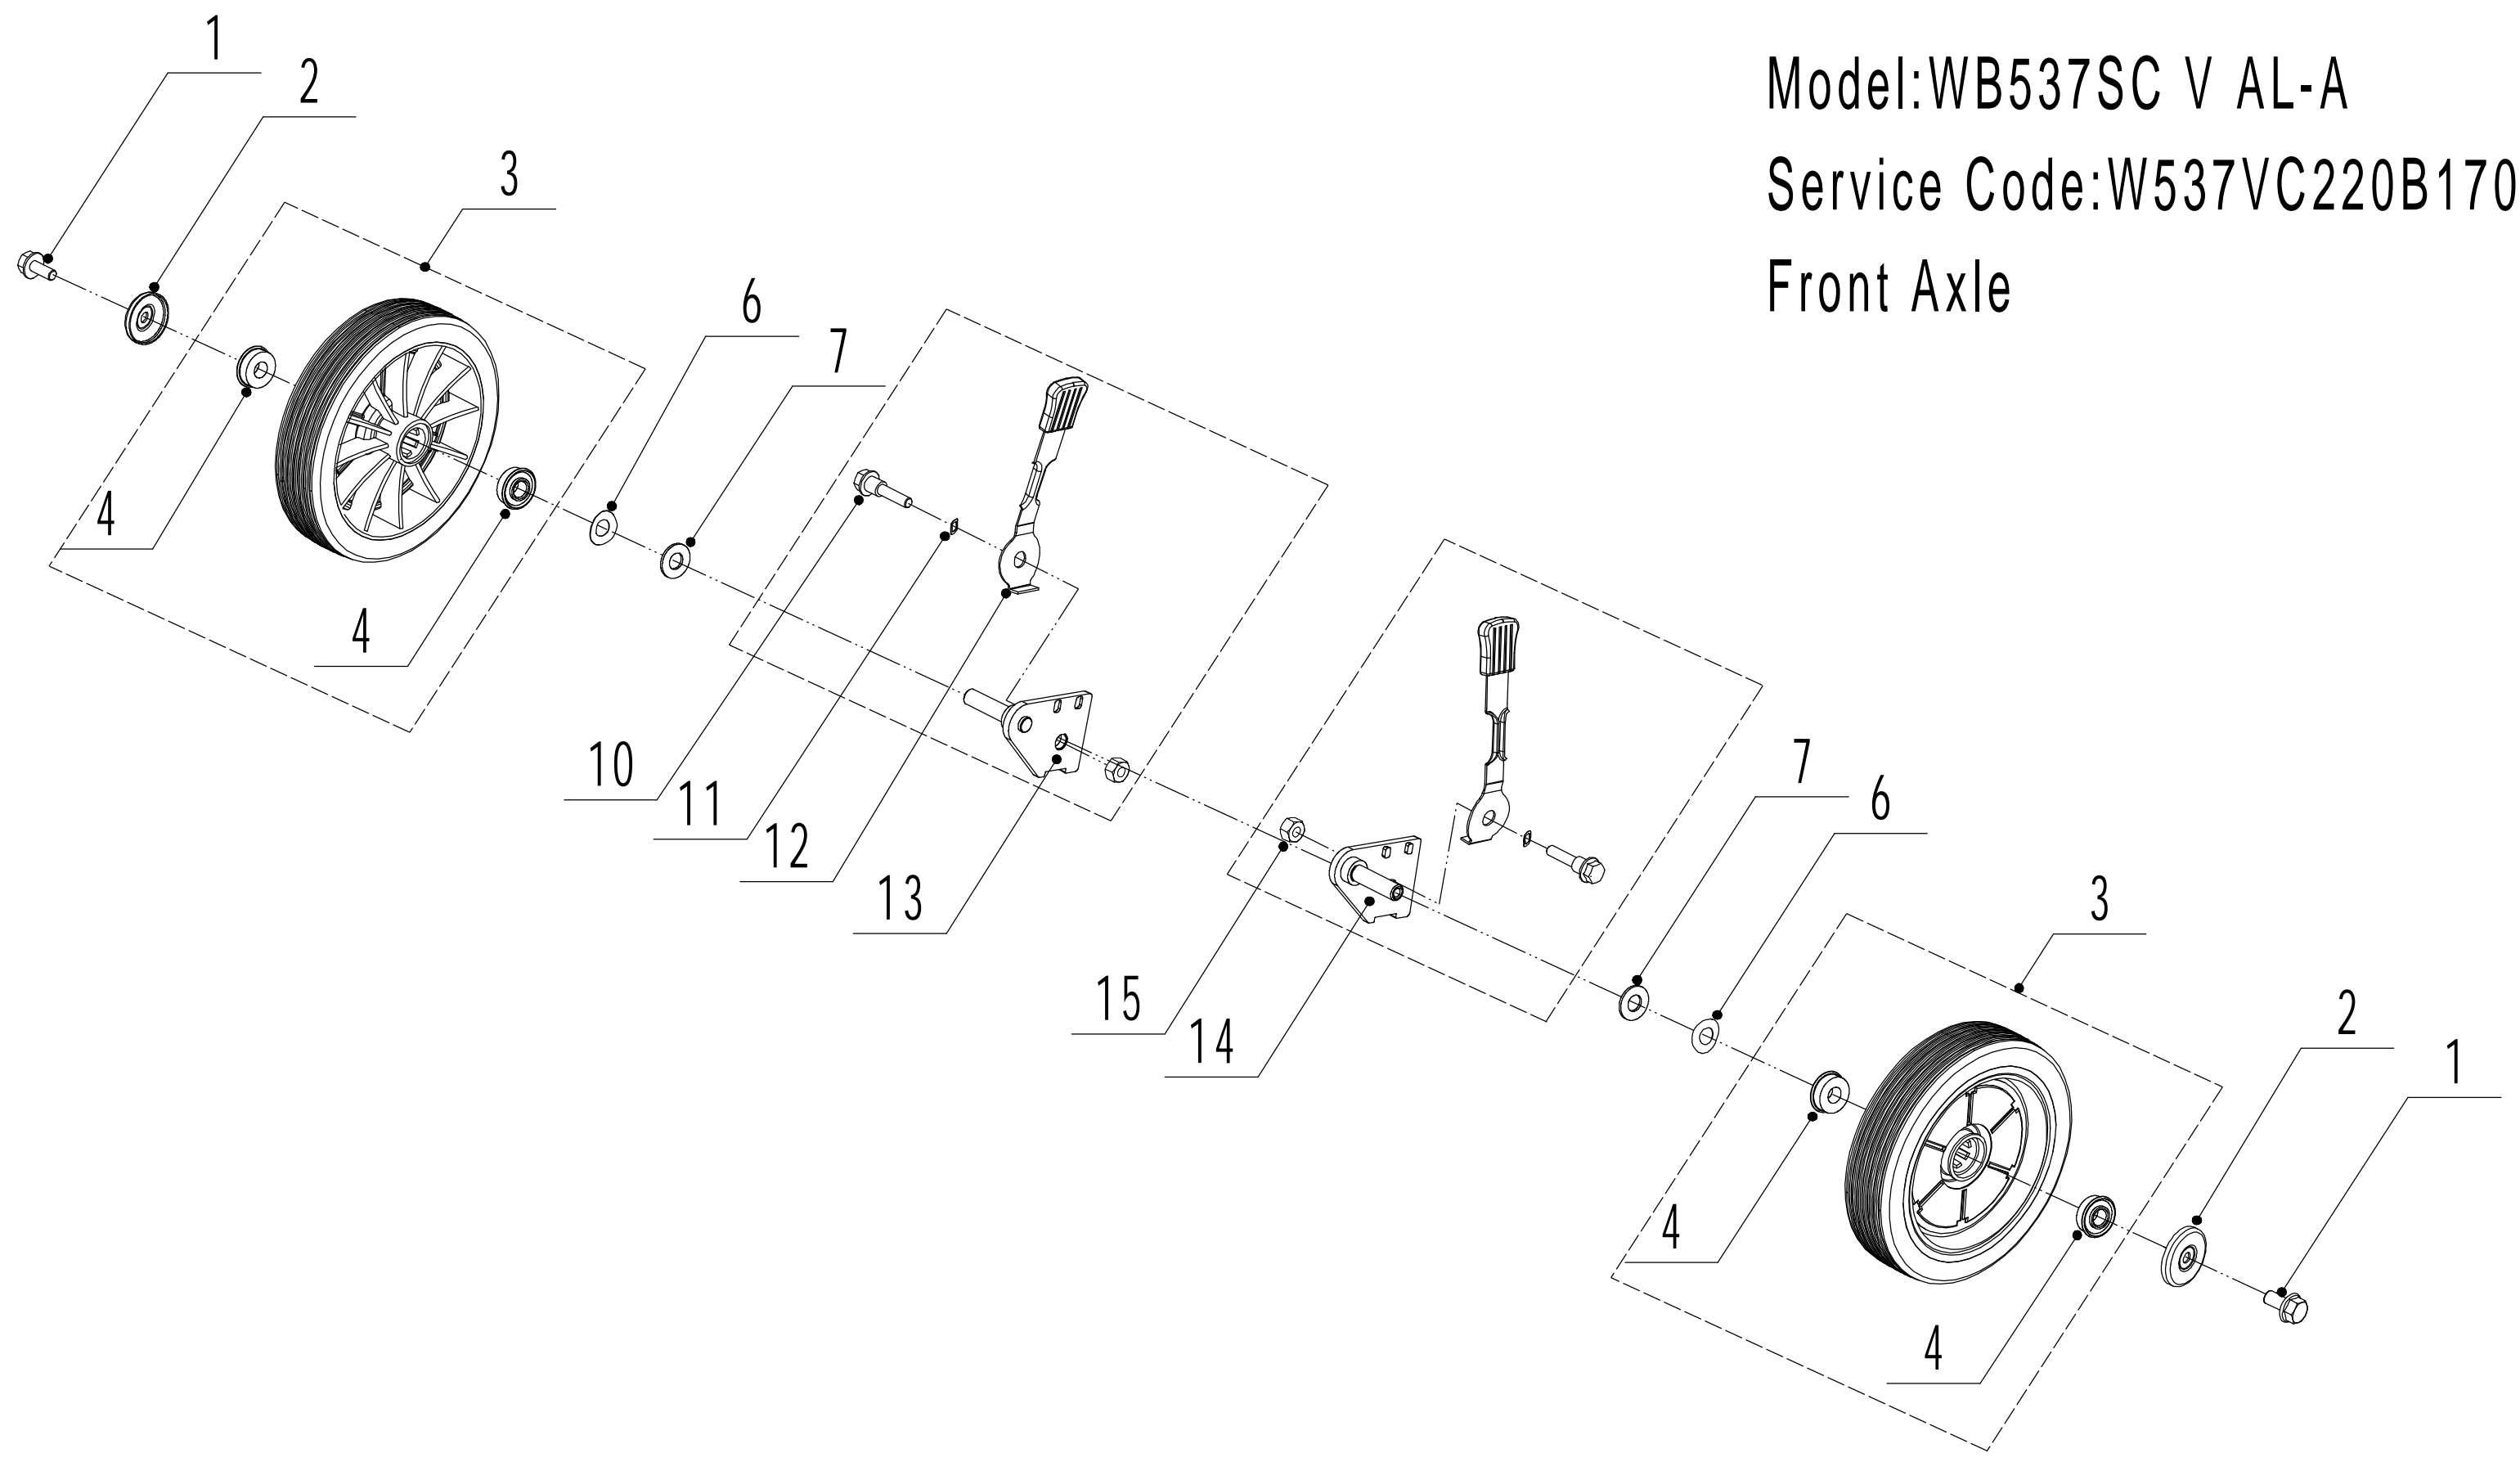

Model:WB537SC V AL-A
Service Code:W537VC220B1700
Front Axle

4	Ersatzteilliste WB 537 SC V AL A			2022
Nr.	Ersatzteilnummer	Bezeichnung Deutsch	Bezeichnung Englisch	Anzahl
1	0102008016	Bolzen	Bolt - M8x16	2
2	48R0210012/01	Radkappe	Wheel Cap	2
3	5340206011	Rad vorn Alu 8"	Wheel - 8"	2
4	5310213010	Lager	Bearing	4
6	5310211010/02	Federscheibe	Spacer	2
7	5310210010/02	Scheibe	Plain Washer	2
10	5340205010	Höhenverstellbolzen	Bolt	2
11	5340507010	Unterlegscheibe	Wave Washer	2
12	5340203010	Höhenverstellgriff	Height Adjustment Lever	2
13	5340202010-01	Radhalter (rechts)	Front-Right Connector Weldment	1
14	5340201010-01	Radhalter vorne (links)	Front-Left Connector Weldment	1
15	0202008000	Sicherungsmutter	Lock Nut - M8	2