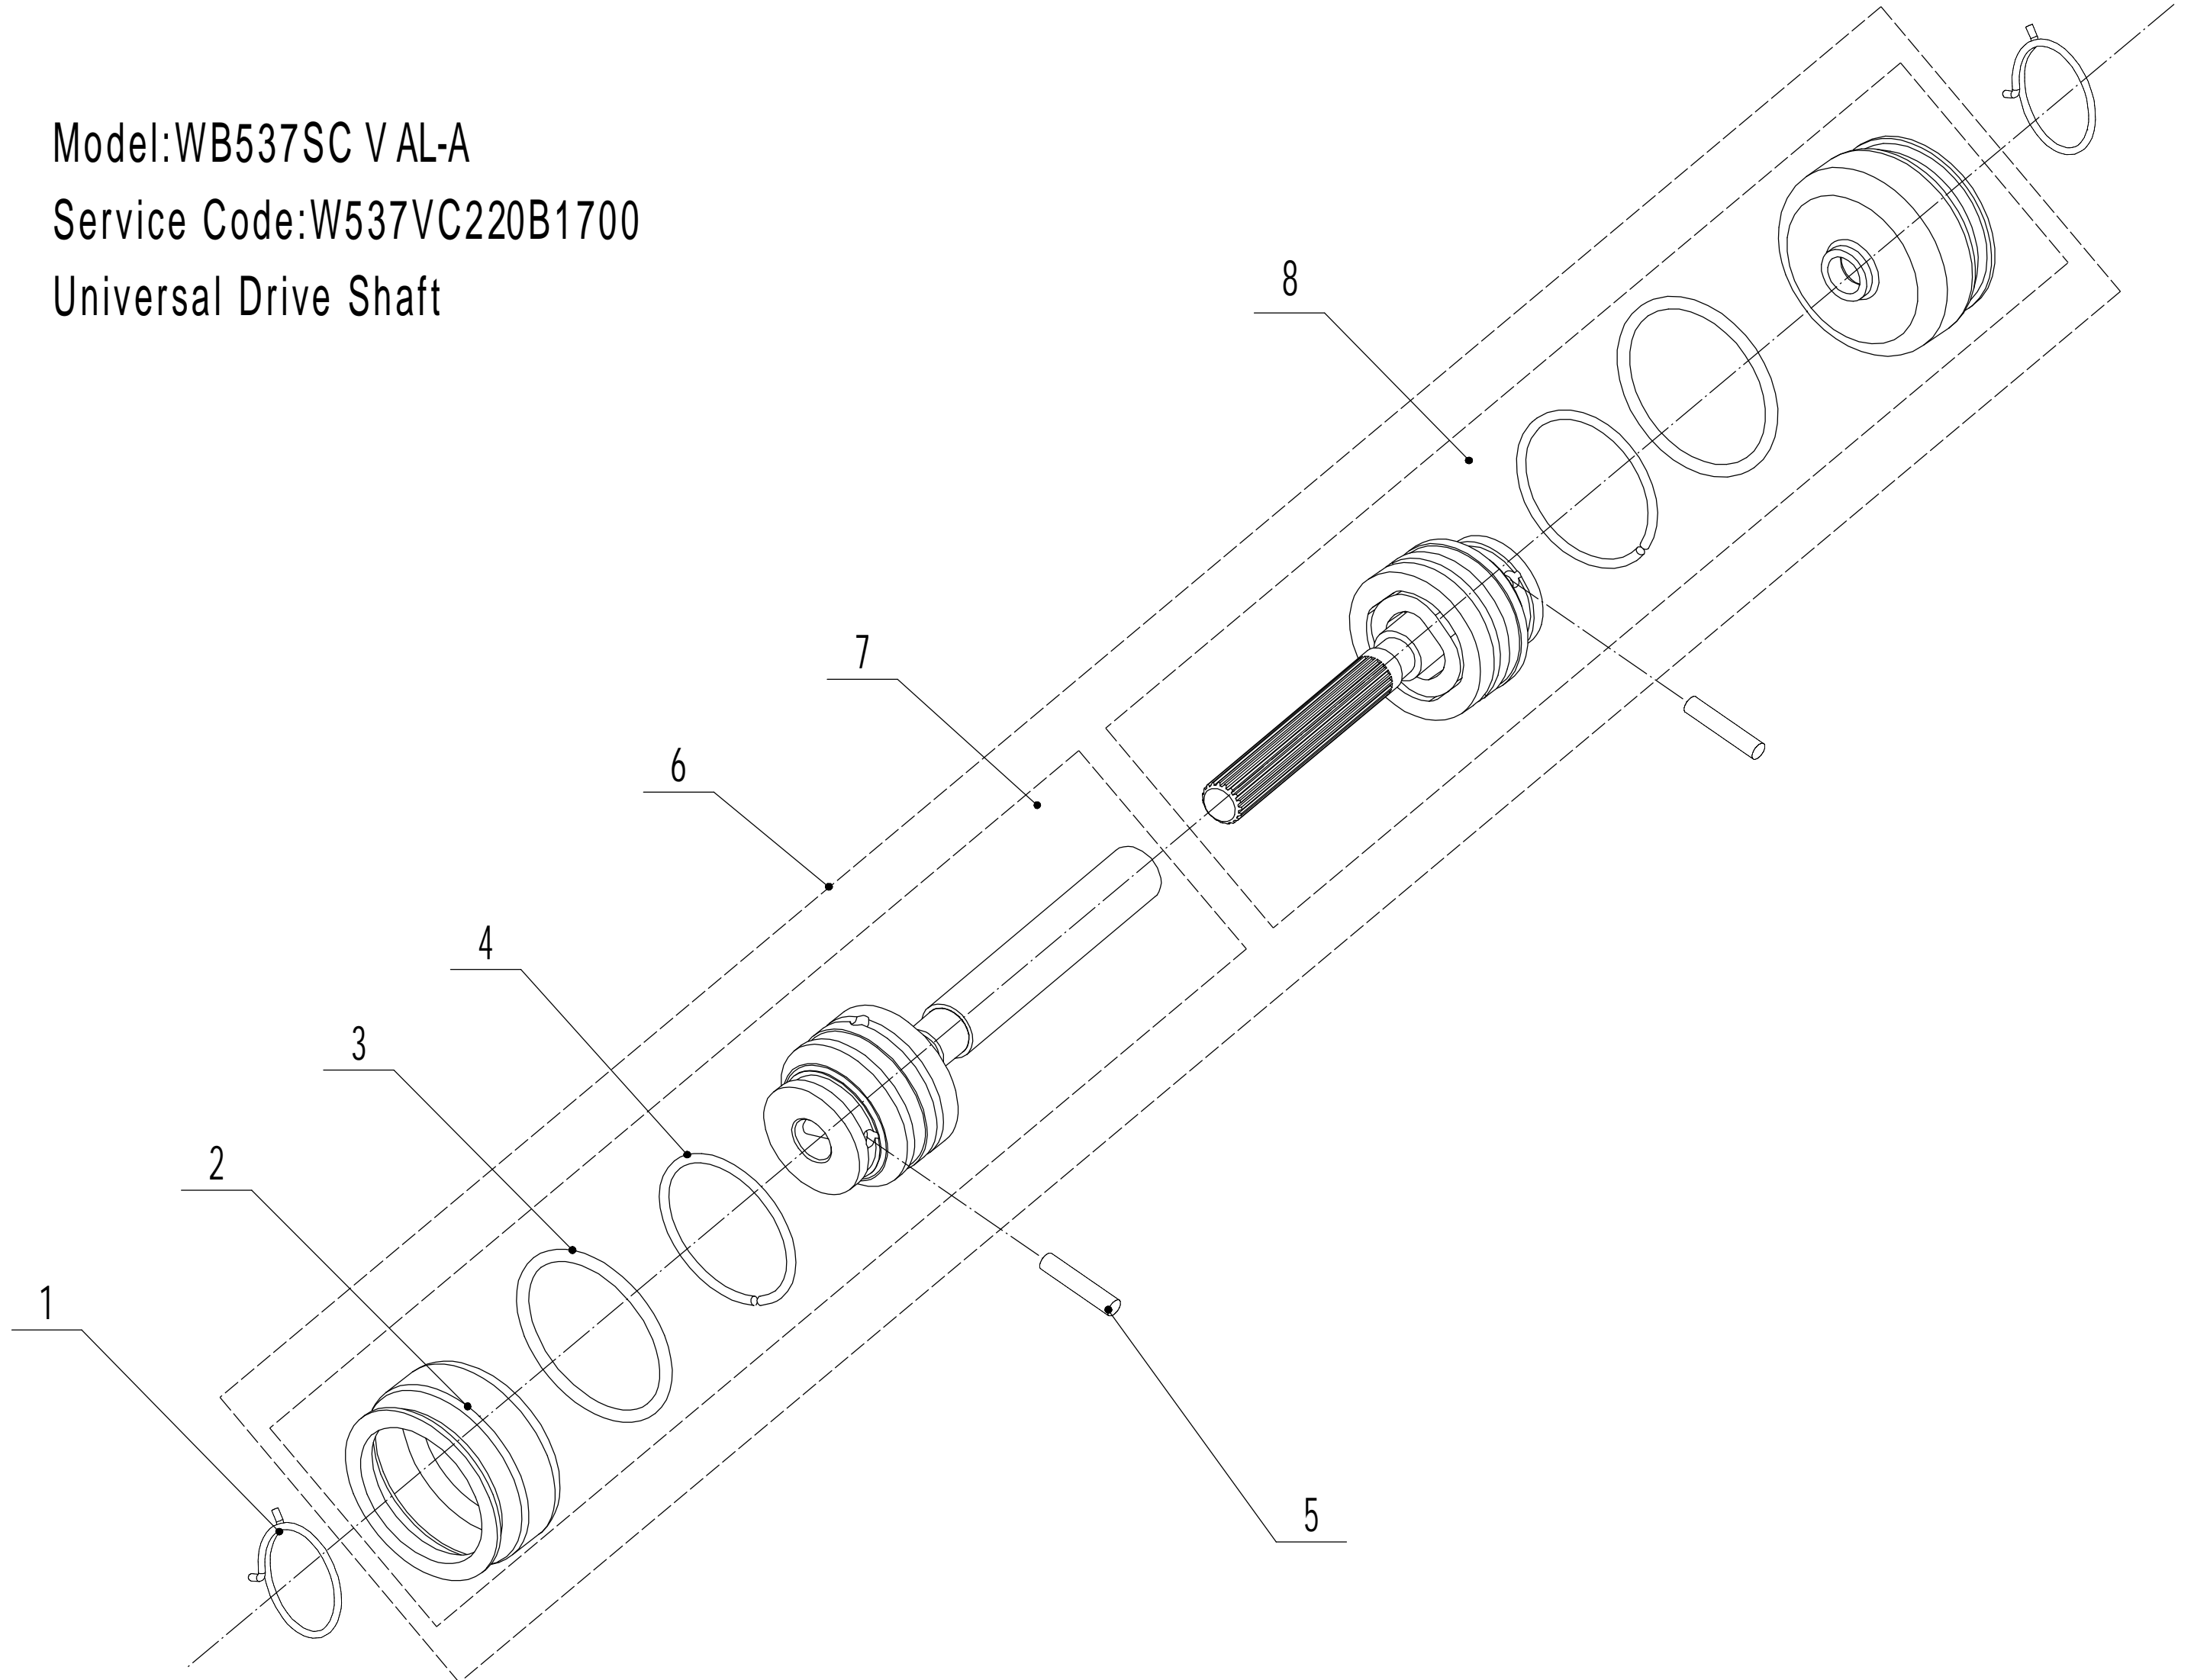

Model:WB537SC V AL-A

Service Code:W537VC220B1700

Universal Drive Shaft

8	Ersatzteilliste		WB 537 SC V AL A	2022
Nr.	Ersatzteilnummer	Bezeichnung Deutsch	Bezeichnung Englisch	Anzahl
1	HQA020000020	Ring	Check Ring	2
2	HQA020000080	Staubschutz	Anti-Dust Shield	2
3	1401028003	Ring	O-Ring	2
4	HQA020000030	Checkring	Check Ring	2
5	HQA020000090	Stift	Pin	2
6	Y26ZCD02	Kardanwelle	Universal Drive Shaft	1
7	Y26ZCDA01	Kardanantrieb	Universal Drive Shaft A	1
8	Y26ZCDB01	Kardanantrieb	Universal Drive Shaft B	1