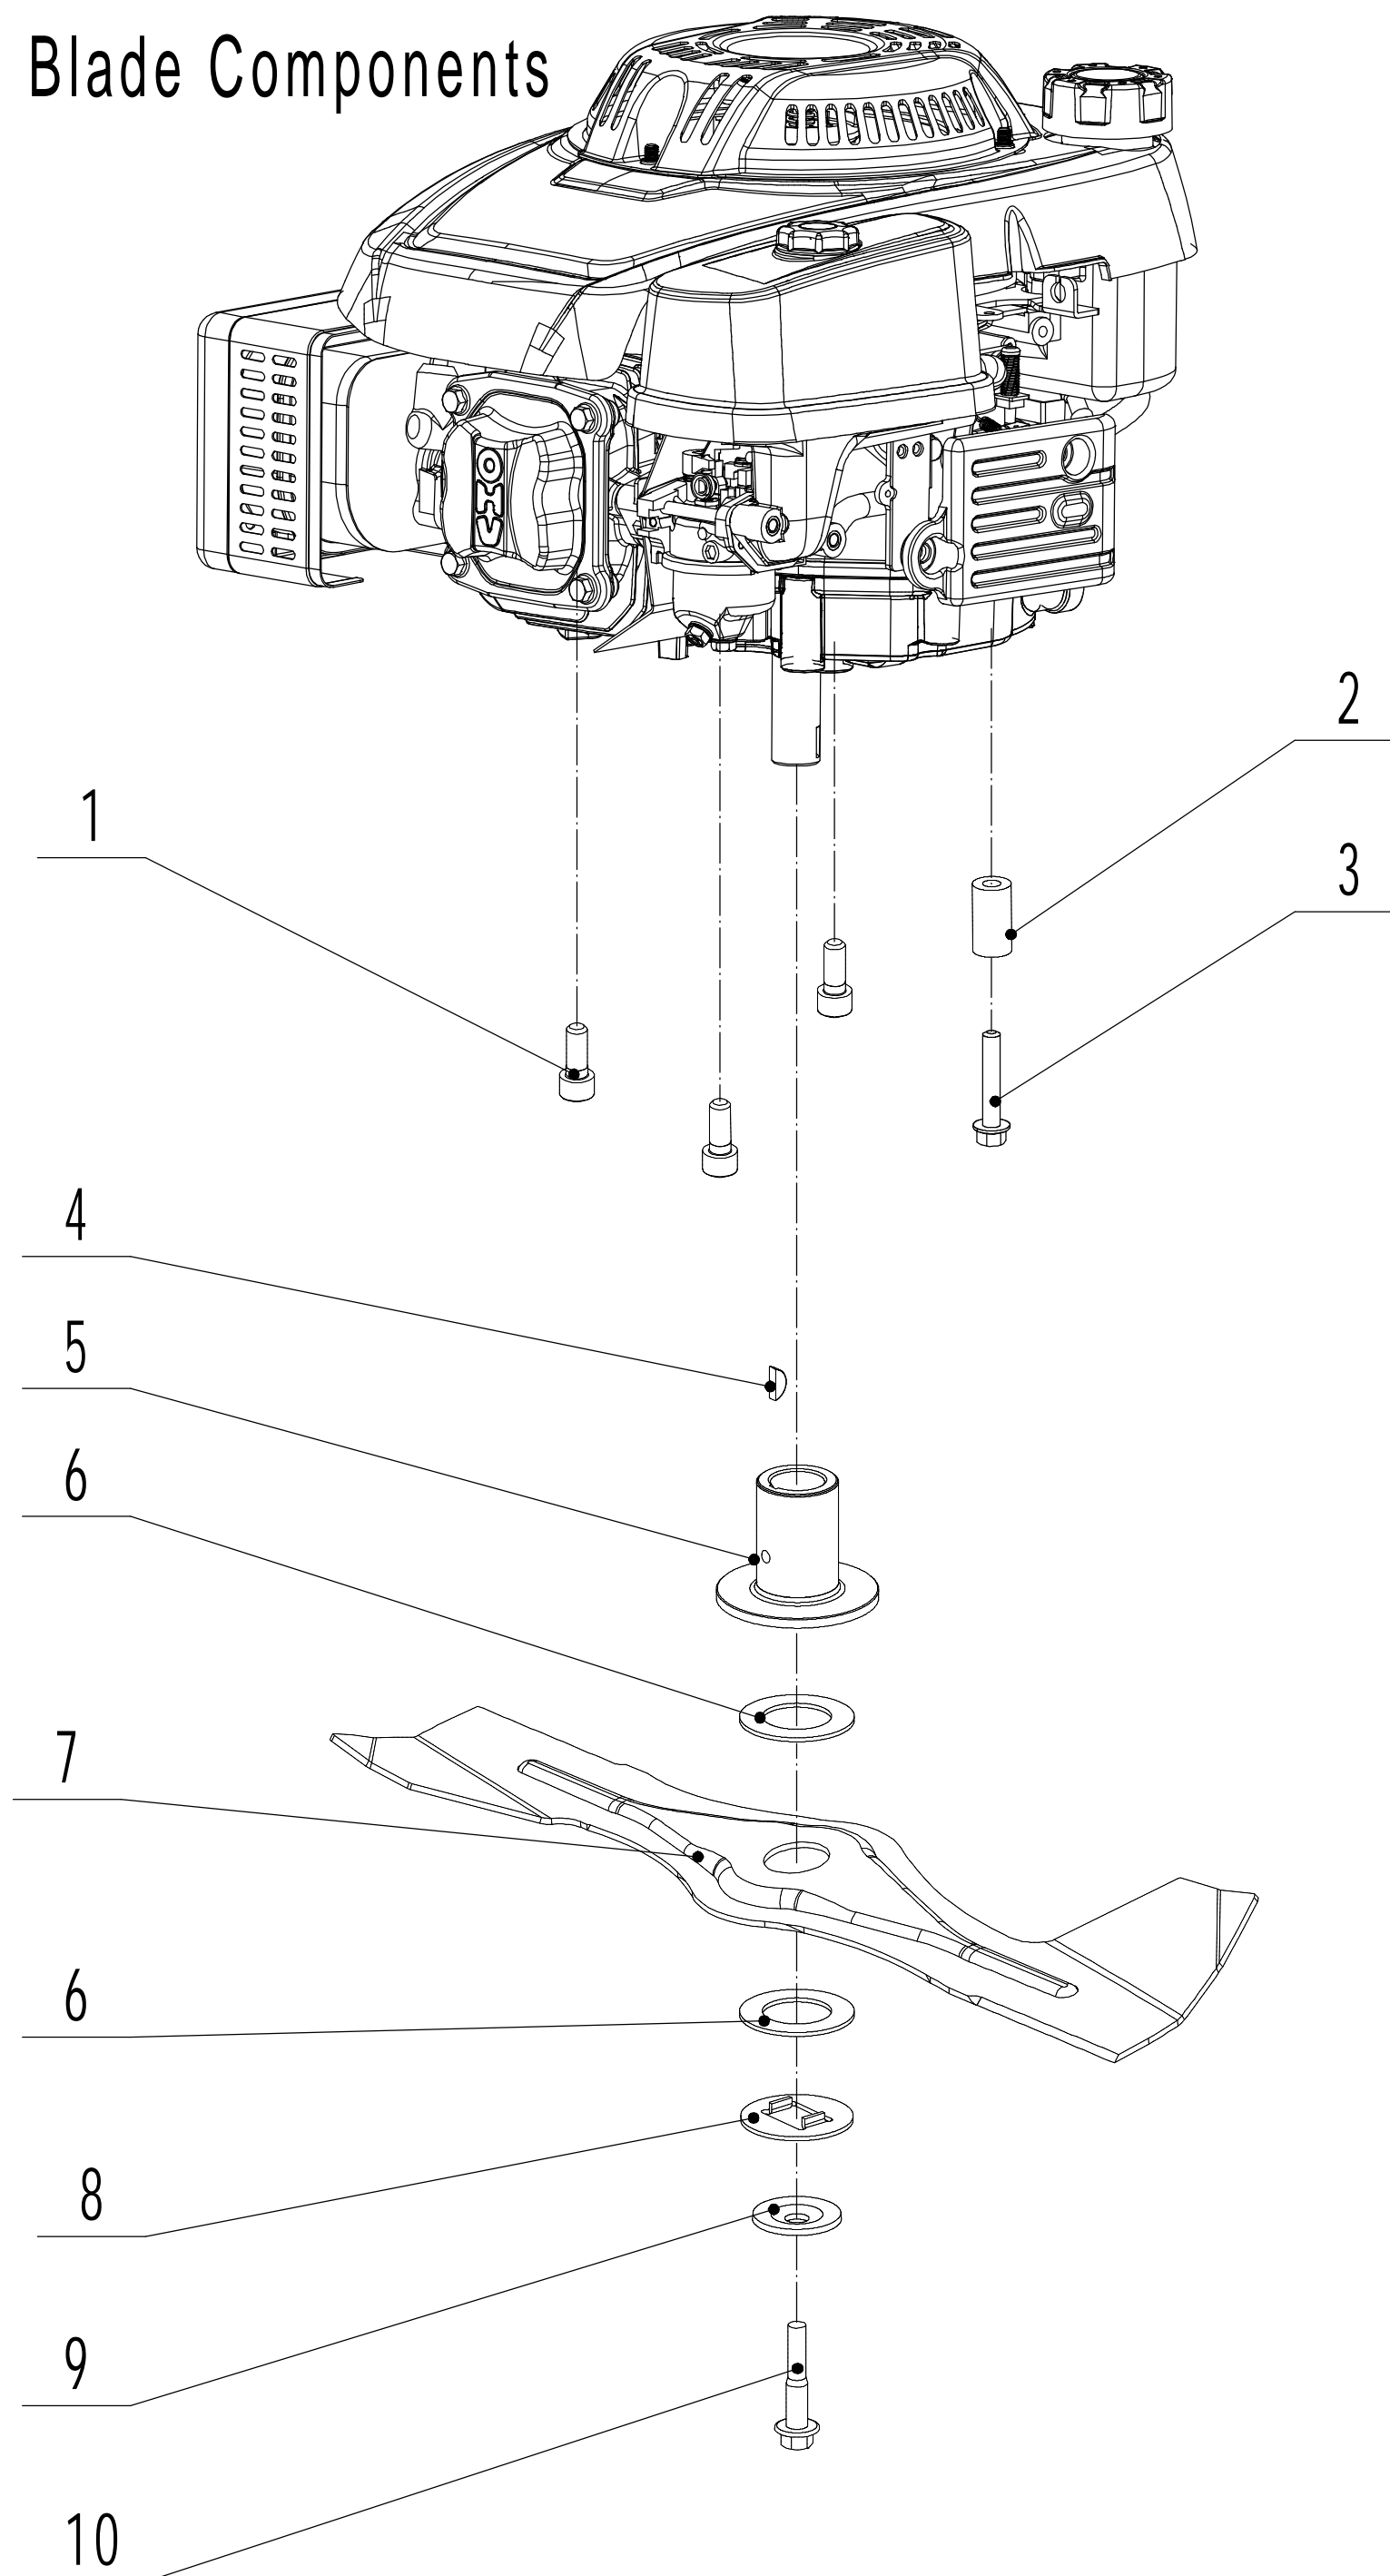

Model:WB537SC V AL-A

Service Code:W537VC220B1700

Blade Components

3	Ersatzteilliste WB 537 SC V AL A 2022			
Nr.	Ersatzteilnummer	Bezeichnung Deutsch	Bezeichnung Englisch	Anzahl
1	4820102010	Schraube	Screw	3
2	GM53C000000030	Buchse	Engine Fixed Sleeve	1
3	0102008055	Bolzen	Bolt - M8x55	1
4	4510401010	Keil	Key	1
5	4510402010/02	Messerhalter	Adaptor	1
6	5310402010	Friktionsscheibe	Friction Disc	2
7	5310403010/22	Messer 53 cm Standard	Blade	1
8	5310404010/02	Ring	Lock Disc	1
9	5310406010/04	Scheibe	Dish Spring	1
10	5310415010	Messerbolzen	Central Bolt - 3/8x24x40	1