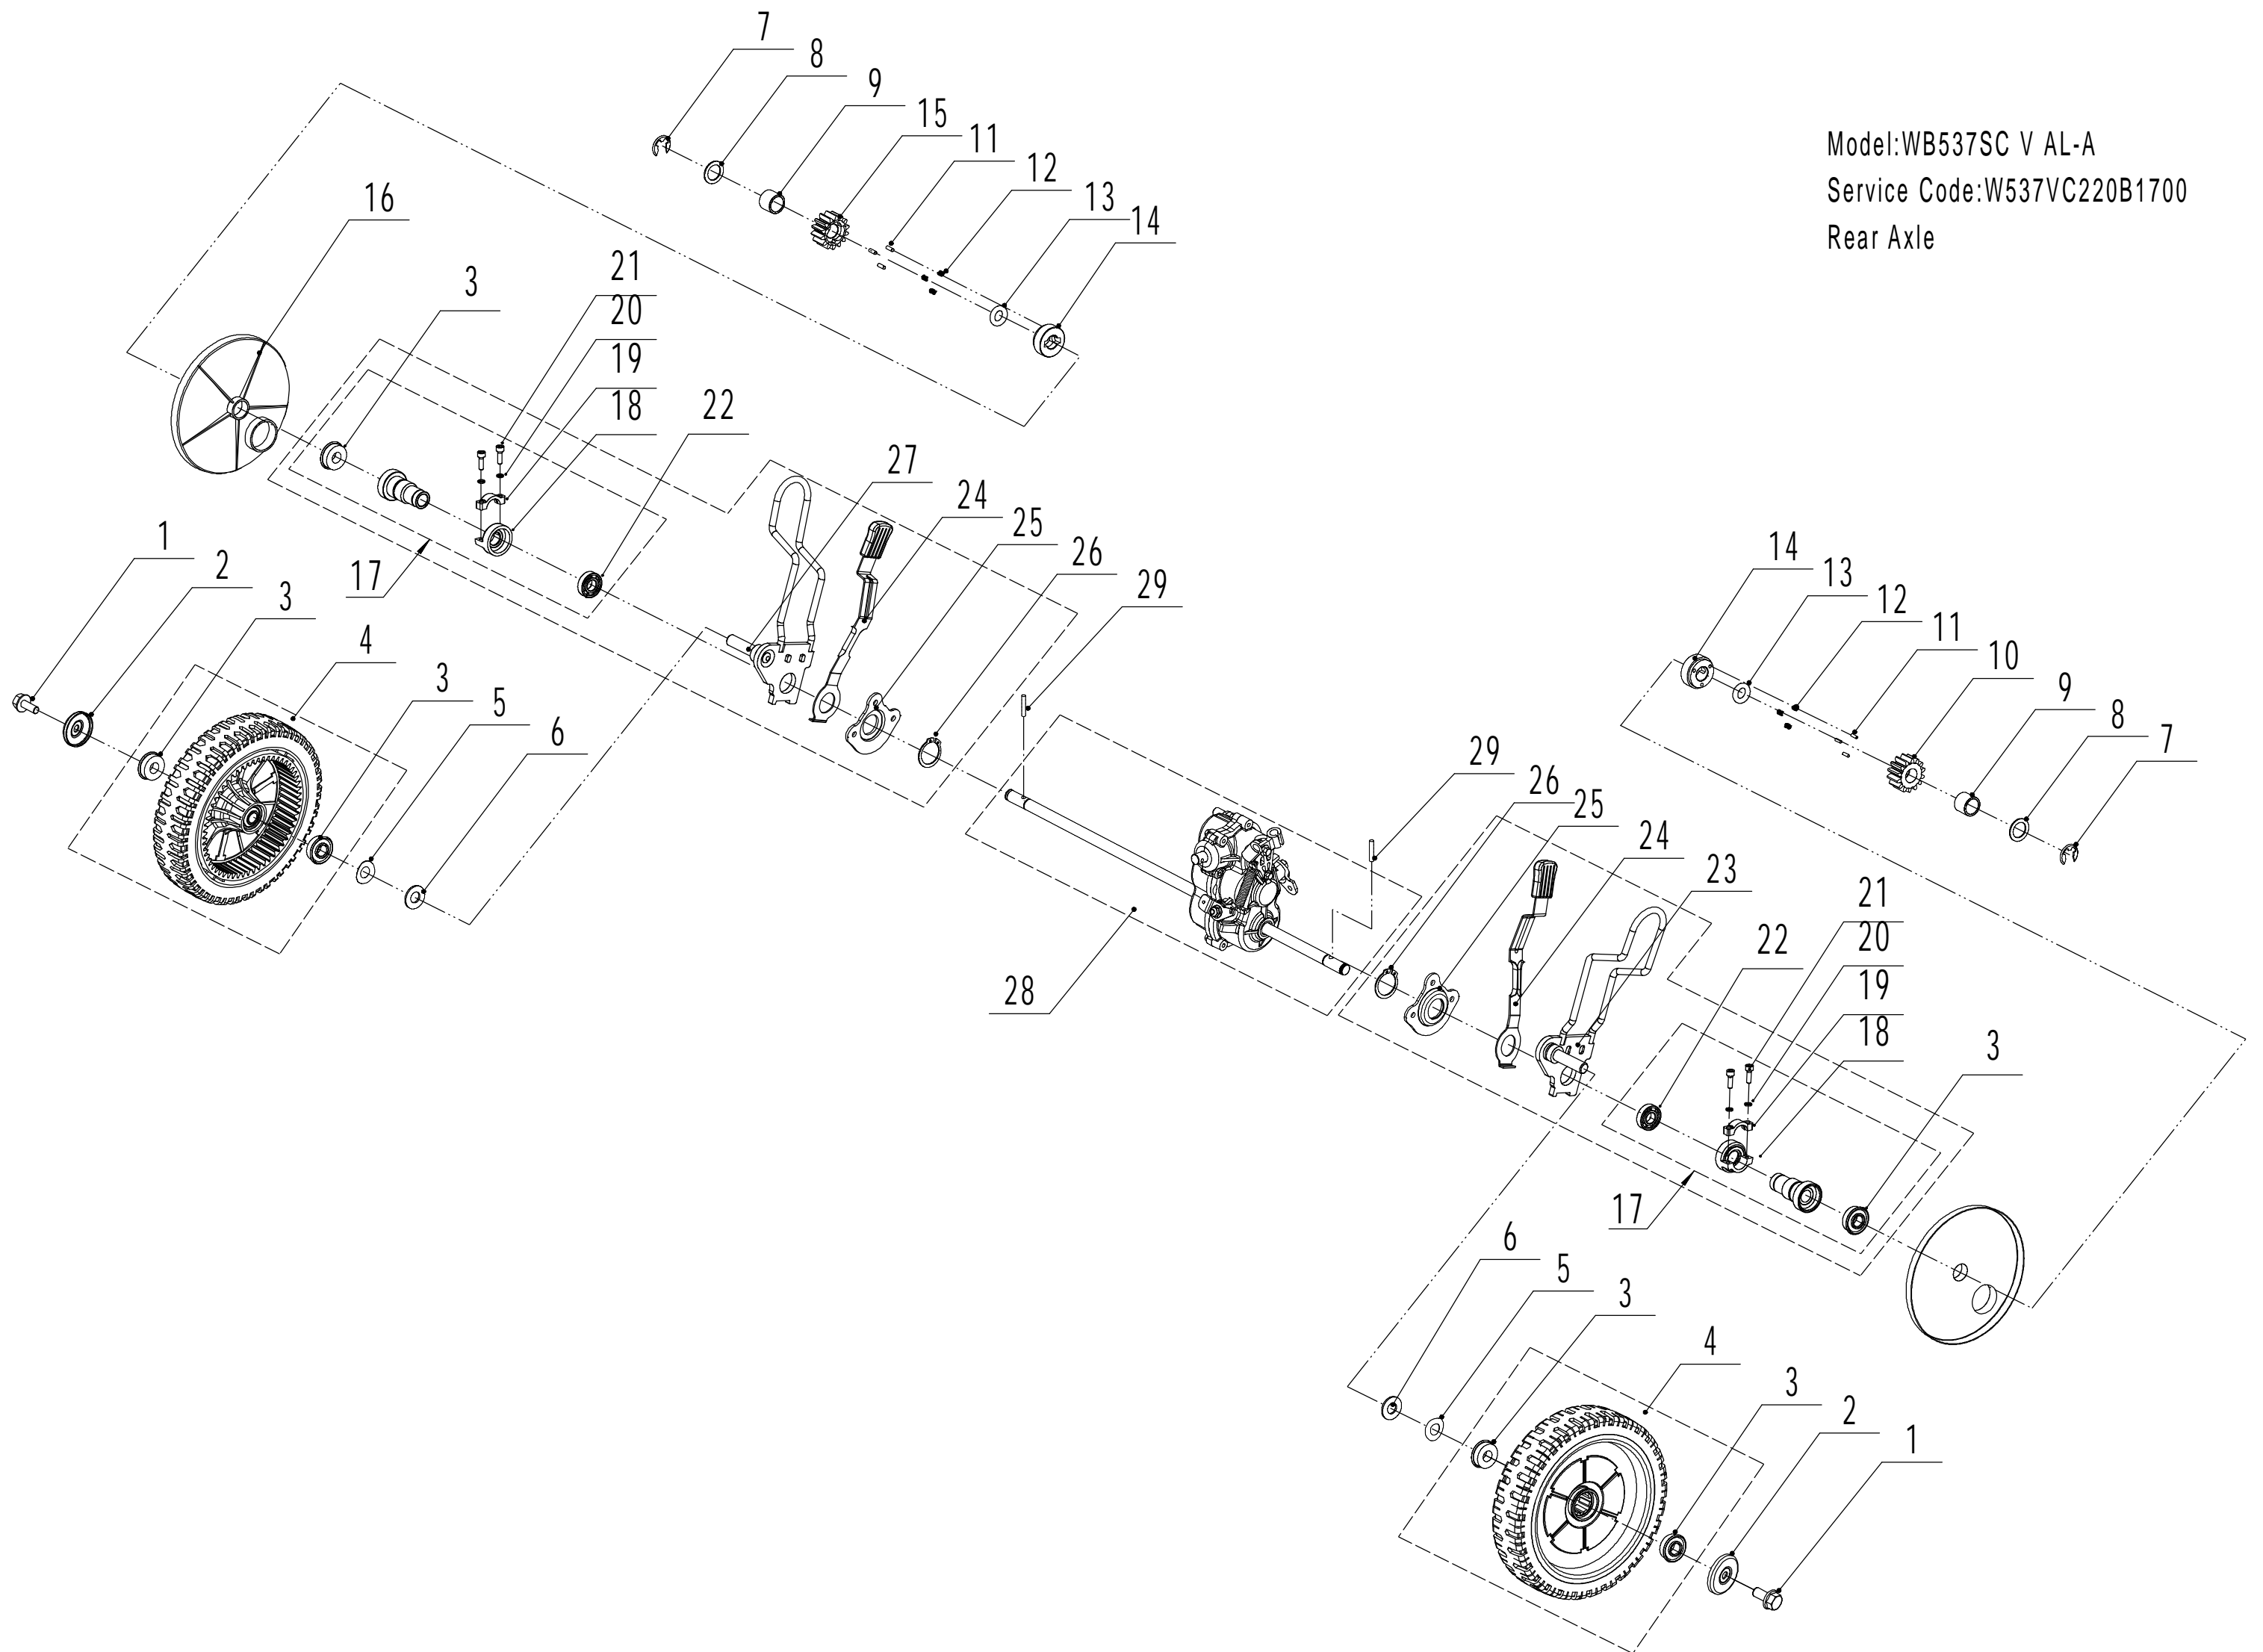

Model:WB537SC V AL-A
Service Code:W537VC220B1700
Rear Axle

5	Ersatzteilliste WB 537 SC V AL A			2022
Nr.	Ersatzteilnummer	Bezeichnung Deutsch	Bezeichnung Englisch	Anzahl
1	0102008016	Bolzen	Bolt - M8x15	2
2	48R0210012/01	Radkappe	Wheel Cap	2
3	5310213010	Lager	Bearing	6
4	5340309011	Rad hinten Alu 9'''	9"Wheel Assembly	2
5	5310211010/02	Federscheibe	Spring Washer - M12.7	2
6	5310210010/02	Scheibe	Plain Washer - M12.7	2
7	1301009000	Sicherungsring	E-Clip - M9	2
8	5020311010/04	Scheibe	Washer	2
9	5320326010P	Buchse	Rear Transmission Axle Bearing	2
10	HQ000100010	Zahnrad (links)	Left Drive Pinion	1
11	HQ000100030	Stift	Pin	6
12	HQ000100040	Feder	Spring	6
13	1401025015	Ring	O - Ring	2
14	HQ000100050	Halter	One-Way Block	2
15	HQ000100020	Zahnrad (rechts)	Right Drive Pinion	1
16	5340310010	Schutz	Anti-Dust Shield	2
17	Y06534SF	Lagerschutz	Bearing Sleeve Kit	2
18	5320324022	Lagerblock	Bearing Bracket	2
19	5320324023	Klammer	Bearing Bracket Cover	2
20	0401005000	Scheibe	Spring Washer - M5	4
21	0103005020A	Sechskantschraube	Screw - M5x20	4
22	R8	Lager	Bearing	2
23	5340301010/01	Radhalter (links)	Rear-Left Connector Weldment	1
24	5340303010	Höhenverstellhebel hinten	Rear Adjustment Lever	2
25	5340305010/01	Flansch	Rear Axle Fixing Flange	2
26	1002024000	Segering	Circlip - M24	2
27	5340302010/01	Radhalter (rechts)	Rear-Right Connector Weldment	1
28	Y20534Z0	Getriebe	Transmission Assembly	1
29	HQ000100060	Stift	Pin	2