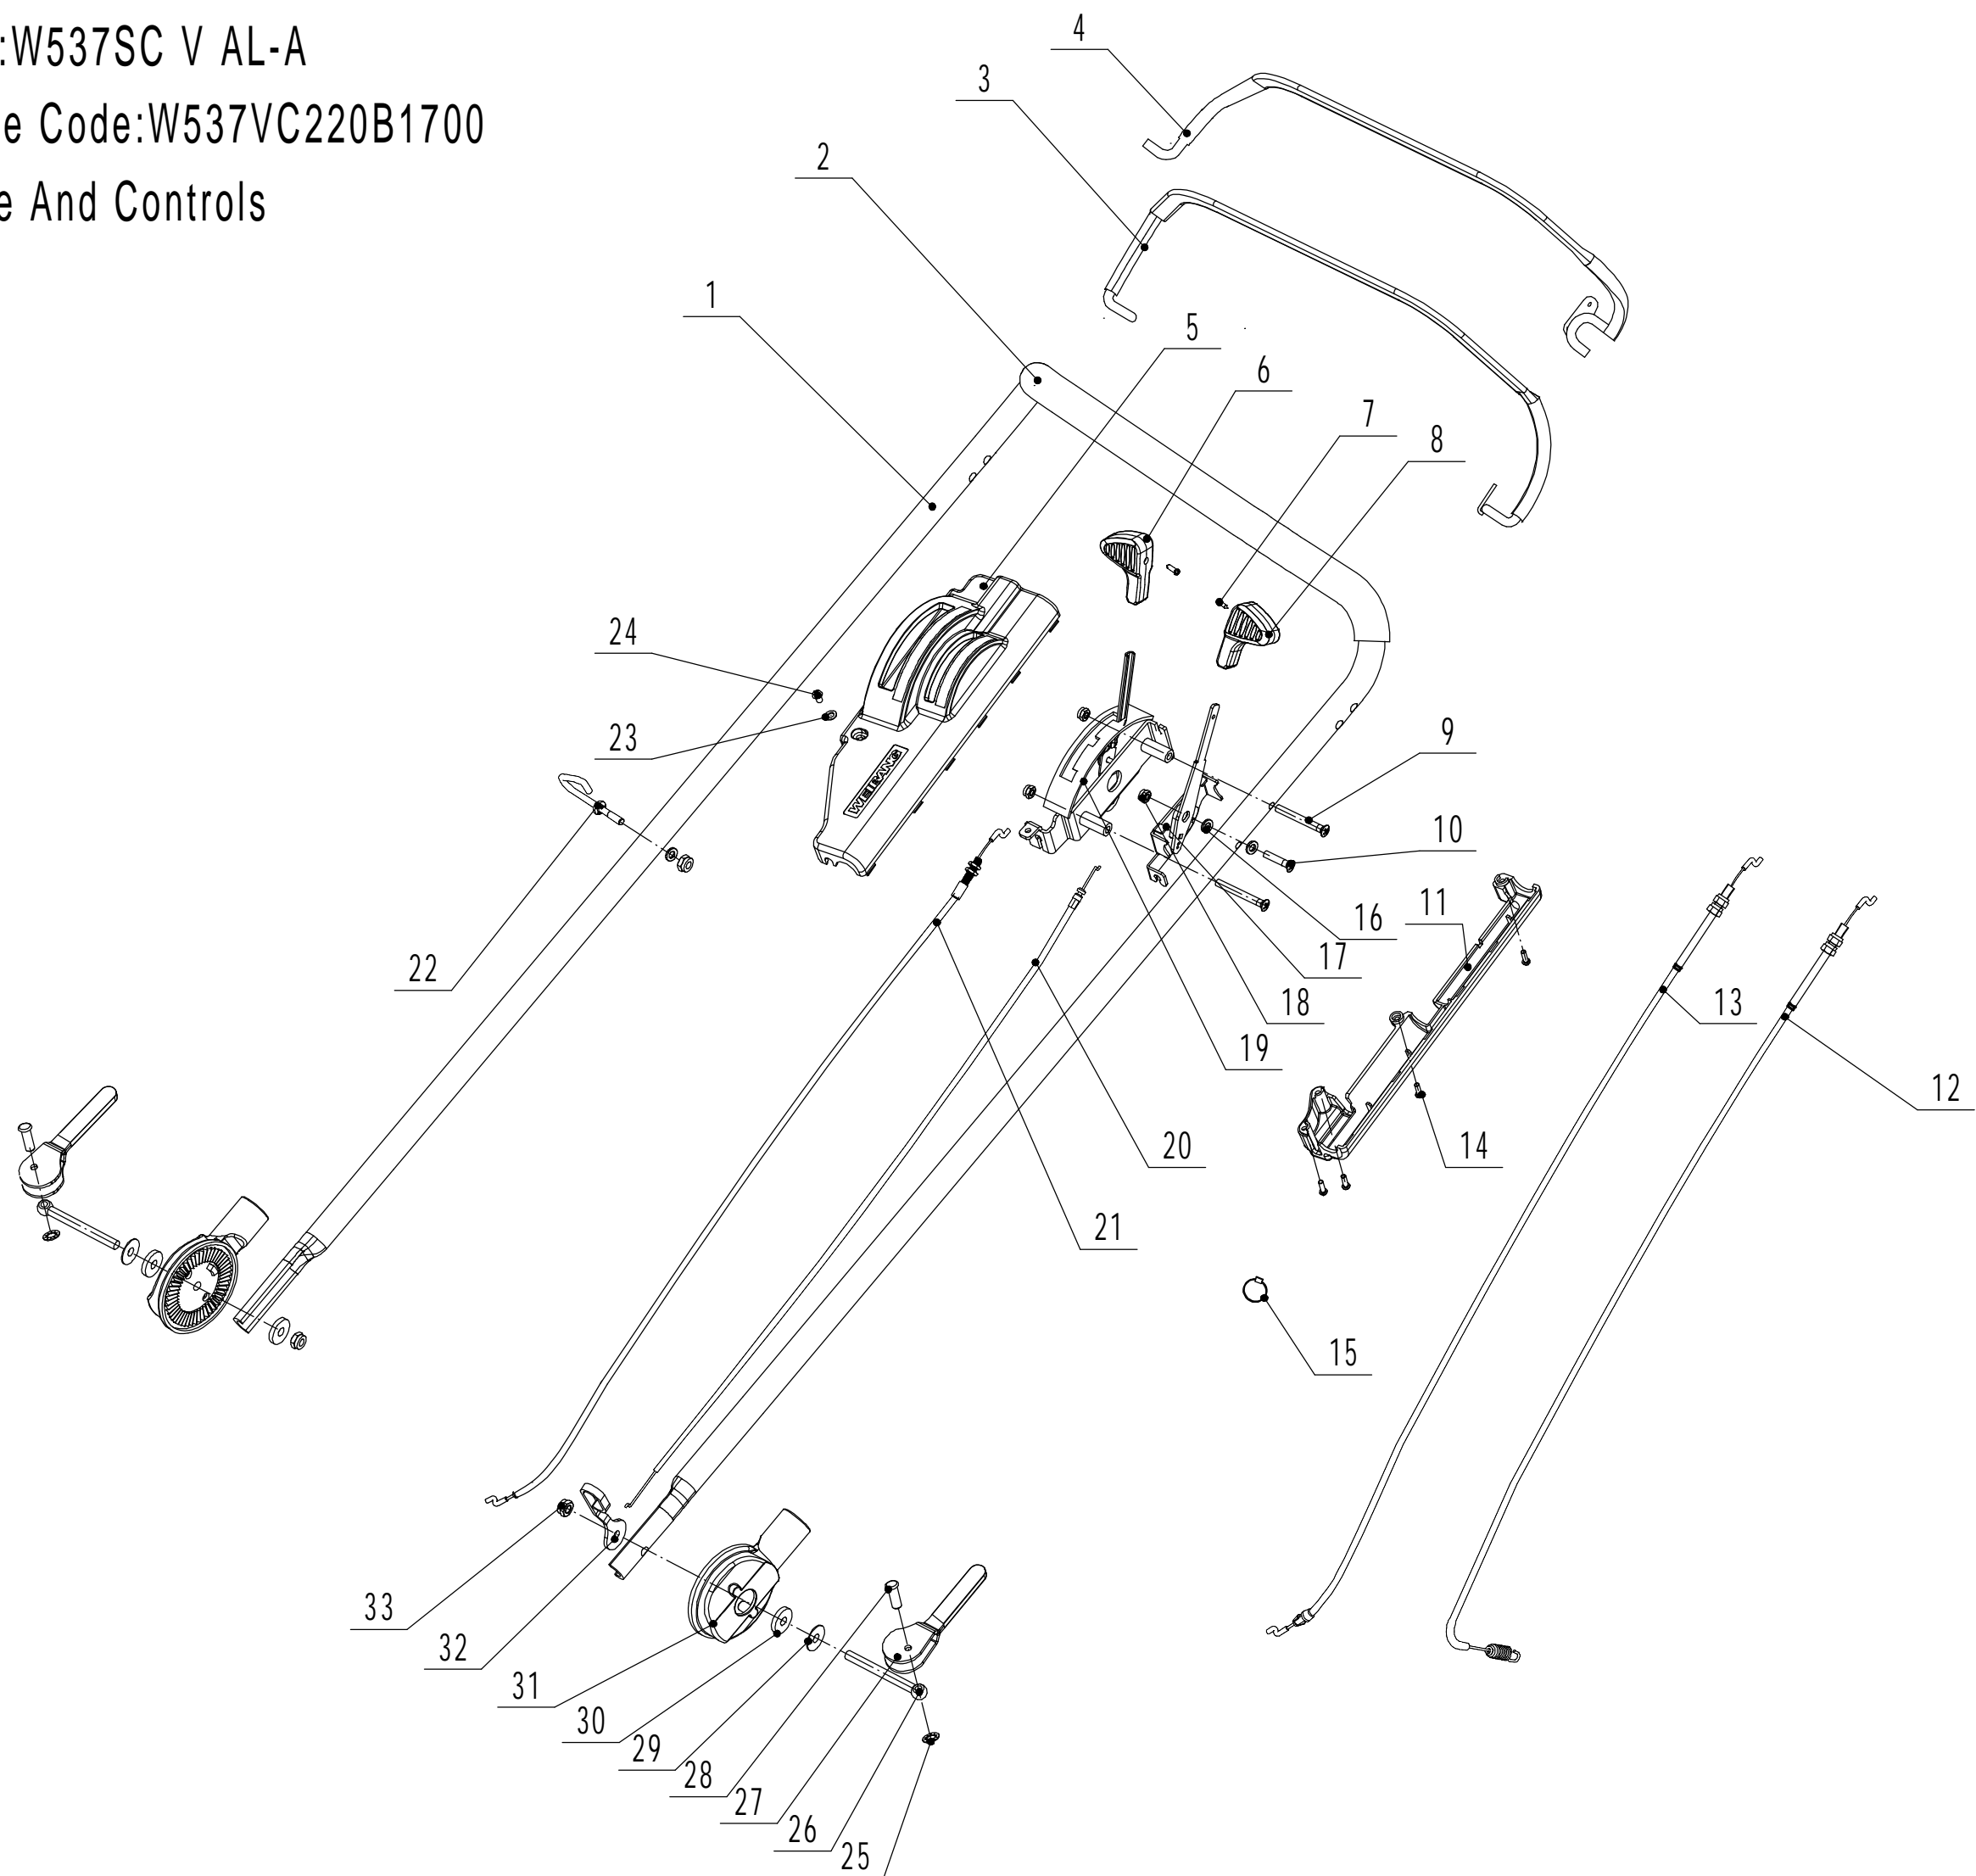

Model:W537SC V AL-A

Service Code:W537VC220B1700

Handle And Controls

6	Ersatzteilliste		WB 537 SC V AL A	2022
Nr.	Ersatzteilnummer	Bezeichnung Deutsch	Bezeichnung Englisch	Anzahl
1	GM53C01000001B/44	Holm	Handle	1
2	GM56E010000080	Gummischutz	Handle Sleeve	1
3	5320511030S/44	Griff	Clutch Lever Weldment	1
4	5320503020S/44	Griff (Antrieb)	Brake Lever Weldment	1
5	5020501030S	Schutz	Control Box Upper Cover	1
6	5380508010	Knopf Geschwindigkeit schwarz	Speed Control Grip	1
7	0106003013	Schraube	Screw - ST2.9x13	2
8	5380510010/80	Knopf	Throttle Grip	1
9	0108006060	Schraube	Screw - M6x60	2
10	0108006050	Schraube	Screw - M6x50	1
11	5020501040S	Schutz	Control Box Lower Cover	1
12	LH180-1185-S	Kupplungskabel	Clutch Calbe	1
13	BS120-1180	Motorbremskabel	Brake Calbe	1
14	0113040018	Schraube	Screw - M4x18	4
15	ZD3/190	Ring	Cable Tie	1
16	0301006000	Scheibe	Spacer	3
17	5380512010	Hebel	Throttle Bracket	1
18	0202006000	Sechskant Sicherungsmutter	Lock Nut	3
19	5020501050S	Verstellsegment	Speed Control Bracket	1
20	YM72-1145-A	Gaszug	Throttle Cable	1
21	TX120-1070-S	Bowdenzug Fahrgeschwindigkeit	Speed Control Cable	1
22	4510511010/01	Kabelhalter	Hook	1
23	0301005000	Unterlegscheibe	Washer - M5	1
24	0104005008	Bolzen	Cross Slot Bolt - M5x8	1
25	4510114030	Buchse	Fix Cap	2
26	GM48S000000100	Bolzen	Connecting Bolt	2
27	GM56A100400000	Hebel	Lock Lever	2
28	0801008022	Stift	Pin Axis - 8x22	2
29	GM56A100000040/04	Scheibe	Spacer	2
30	GM56A100000050/01	Scheibe	Spacer	3
31	GM48S030200000	Verstellsegment	Tooth Disc Kit	2
32	GM48S0000000090	Kabelhalter	Clip	1
33	0201008000DD	Mutter	Lock Nut - M8	2