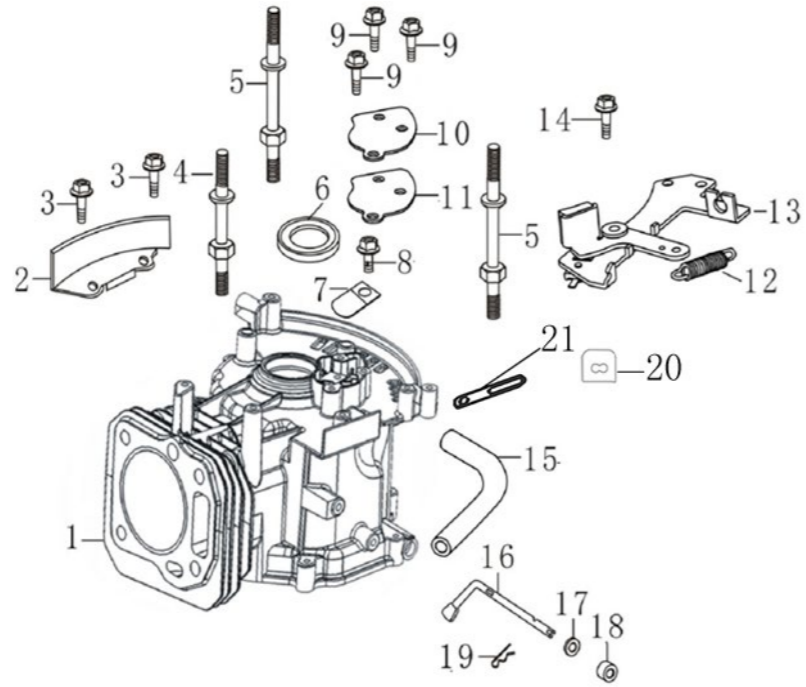

Zylinderkopf

Nr.	Ersatzteilnummer	Bezeichnung Deutsch		
			Anzahl	
1	380020128-0001	Schulterschruabe mit Sechskantwelle	5	
2	120230098-0001	Schutz	1	
3	120250037-0001	Dichtung	1	
4	270960056-0001	Zündkerze	1	
5	380140339-0001	Bolzen	4	
6	120080553-0001	Zylinderkopf	1	
7	380180093-0001	Bolzen	2	
8	380180207-0001	Bolzen	2	
9	120150197-0001	Zylinderkopfdichtung	1	
10	380600117-0001	Hülse	2	

Kurbelgehäuse

Nr.	Ersatzteilnummer	Bezeichnung Deutsch		
			Anzahl	
1	110810215-0001	Kurbelwellengehäuse	1	
2	160200048-0001	Abdeckung	1	
3	380140013-0005	Bolzen	2	
4	380850011-0001	Stehbolzen	1	
5	380850012-0001	Stehbolzen	2	
6	380650335-0001	Dichtring	1	
7	140250006-0001	Platte	1	
8	380140037-0003	Bolzen	1	
9	380140441-0001	Bolzen	3	
10	110840011-0001	Kappe	1	
11	110850011-0001	Deckel	1	
12	381140465-0001	Feder	1	

Kurbelgehäusedeckel

Nr.	Ersatzteilnummer	Bezeichnung Deutsch		
			Anzahl	
1	380140148-0005	Bolzen	6	
2	380650347-0001	Dichtring	1	
3	193050027-0001	Ausgangswelle	1	
4	380650666-0001	Öldichtung	1	
5	380451036-0001	Scheibe	1	
6	196150005-0001	Schneckengetriebe	1	
7	381350020-0001	Clip	1	
8	380451035-0001	Scheibe	1	
9	110820161-0002	Abdeckung	1	
10	110260025-0001	Bolzen	1	
11	380450514-0001	Ring	1	
12	380600121-0001	Stift	2	
13	174280003-0001	Haltersatz	1	
14	380140077-0005	Bolzen	1	

Tank

Nr.	Ersatzteilnummer	Bezeichnung Deutsch		
			Anzahl	
			1	
2	380370048-0001	Mutter	1	
3	380450444-0002	Scheibe	1	
1/4	170490355-0001	Tank komplett	1	
5	380140013-0005	Bolzen	1	
6	380850003-0001	Bolzen	1	
7	170010017-0001	Stift	1	
8	380950190-0001	Clip	2	
9	380750202-0002	Schlauch	1	