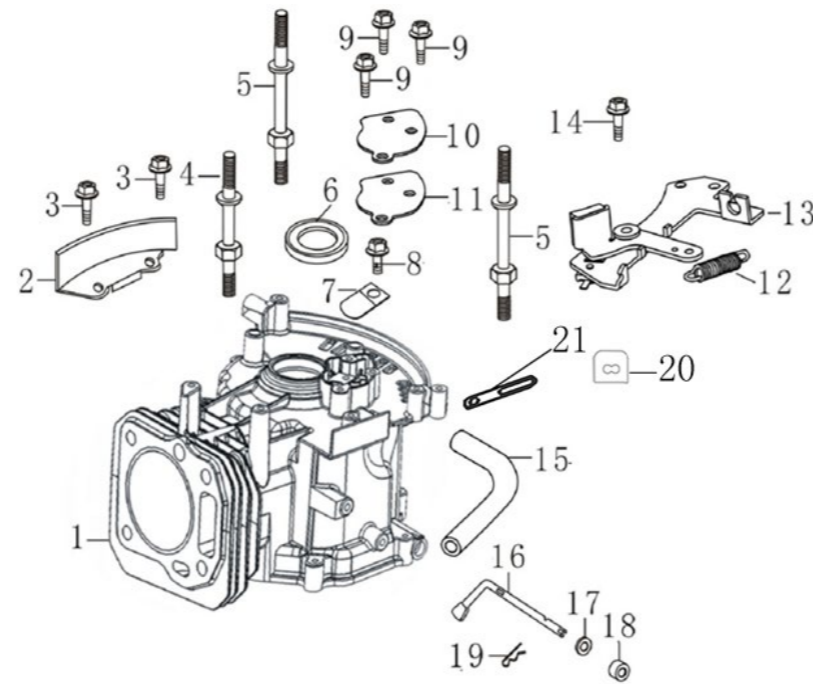

Zylinderkopf

Nr.	Ersatzteilnummer	Bezeichnung Deutsch		
			Anzahl	
1	380020128-0001	Schulterschruabe mit Sechskantwelle	5	
2	120230098-0001	Schutz	1	
3	120250037-0001	Dichtung	1	
4	270960056-0001	Zündkerze	1	
5	380140339-0001	Bolzen	4	
6	120080553-0001	Zylinderkopf	1	
7	380180093-0001	Bolzen	2	
8	380180207-0001	Bolzen	2	
9	120150197-0001	Zylinderkopfdichtung	1	
10	380600117-0001	Hülse	2	

Kurbelgehäuse

Nr.	Ersatzteilnummer	Bezeichnung Deutsch		
			Anzahl	
1	110810215-0001	Kurbelwellengehäuse	1	
2	160200048-0001	Abdeckung	1	
3	380140013-0005	Bolzen	2	
4	380850011-0001	Stehbolzen	1	
5	380850012-0001	Stehbolzen	2	
6	380650335-0001	Dichtring	1	
7	140250006-0001	Platte	1	
8	380140037-0003	Bolzen	1	
9	380140441-0001	Bolzen	3	
10	110840011-0001	Kappe	1	
11	110850011-0001	Deckel	1	
12	381140465-0001	Feder	1	

Kurbelgehäusedeckel

Nr.	Ersatzteilnummer	Bezeichnung Deutsch		
			Anzahl	
1	380140148-0005	Bolzen	6	
2	380650347-0001	Dichtring	1	
3	193050027-0001	Ausgangswelle	1	
4	380650666-0001	Öldichtung	1	
5	380451036-0001	Scheibe	1	
6	196150005-0001	Schneckengetriebe	1	
7	381350020-0001	Clip	1	
8	380451035-0001	Scheibe	1	
9	110820161-0002	Abdeckung	1	
10	110260025-0001	Bolzen	1	
11	380450514-0001	Ring	1	
12	380600121-0001	Stift	2	
13	174280003-0001	Haltersatz	1	
14	380140077-0005	Bolzen	1	

Tank

Nr.	Ersatzteilnummer	Bezeichnung Deutsch		
			Anzahl	
			1	
2	380370048-0001	Mutter	1	
3	380450444-0002	Scheibe	1	
1/4	170490355-0001	Tank komplett	1	
5	380140013-0005	Bolzen	1	
6	380850003-0001	Bolzen	1	
7	170010017-0001	Stift	1	
8	380950190-0001	Clip	2	
9	380750202-0002	Schlauch	1	