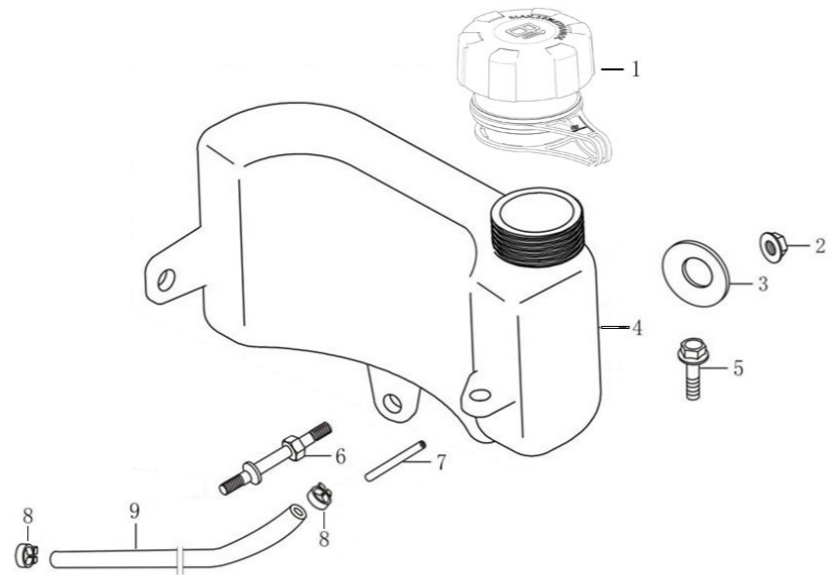

Tank

Nr.	Ersatzteilnummer	Bezeichnung Deutsch		
			Anzahl	
			1	
2	380370048-0001	Mutter	1	
3	380450444-0002	Scheibe	1	
1/4	170490355-0001	Tank komplett	1	
5	380140013-0005	Bolzen	1	
6	380850003-0001	Bolzen	1	
7	170010017-0001	Stift	1	
8	380950190-0001	Clip	2	
9	380750202-0002	Schlauch	1