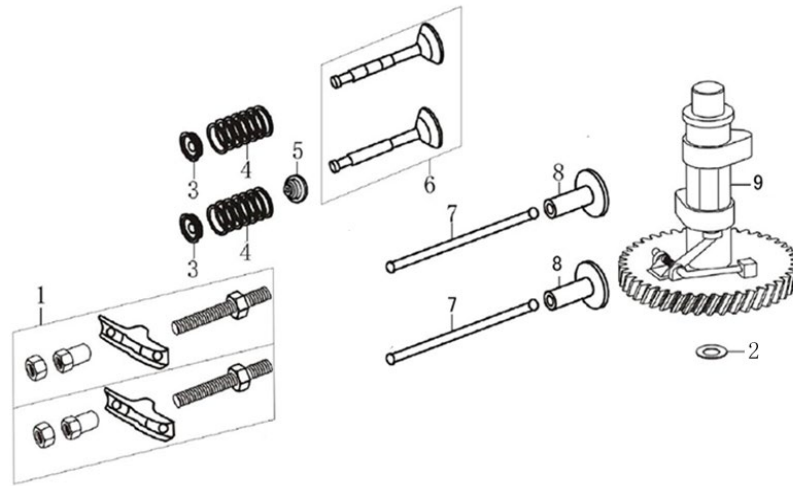

Nockenwelle

Nr.	Ersatzteilnummer	Bezeichnung Deutsch		
			Anzahl	
1	140450086-0001	Ventilhebel	1	
2	380451036-0001	Scheibe	1	
3	140380020-0001	Scheibe	2	
4	140340022-0001	Ring	2	
5	140400016-0001	Ventil Öldichtung	1	
6	500550067-0001	Ventilsatz	1	
7	140670007-0001	Druckstange	2	
8	140690002-0001	Bolzen	2	
9	140020148-0001	Nockenwelle	1