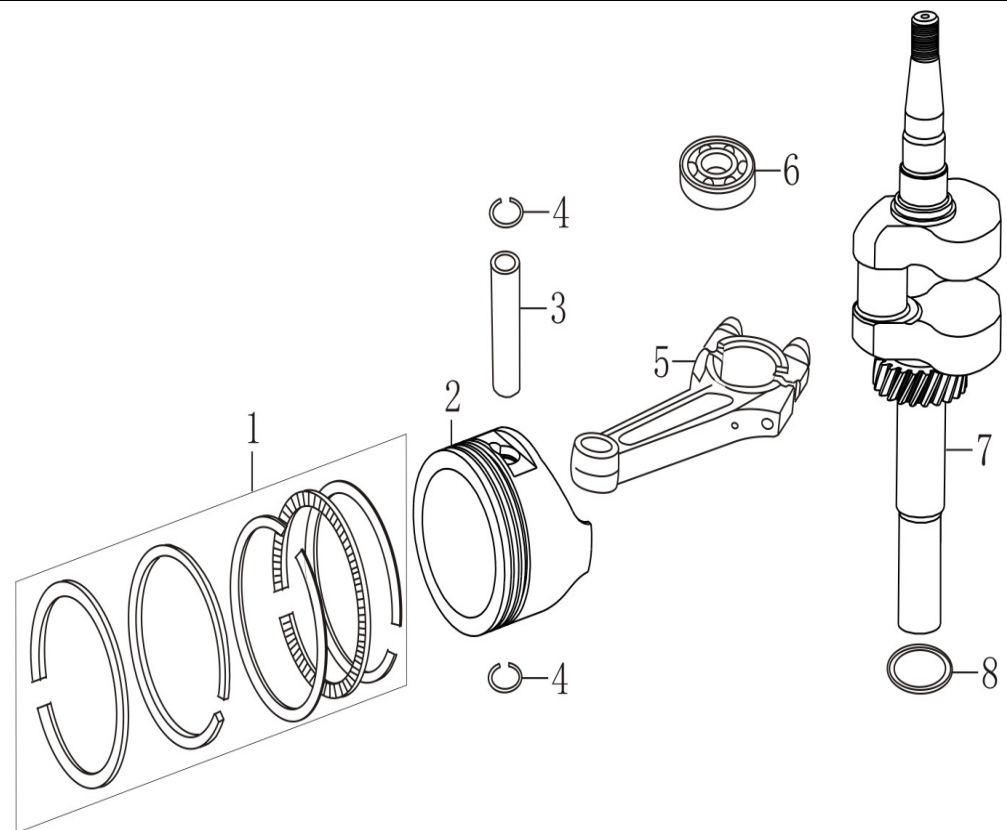

Zylinderkopf

Nr.	Ersatzteilnummer	Bezeichnung Deutsch		
			Anzahl	
1	380020128-0001	Schulterschruabe mit Sechskantwelle	5	
2	120230098-0001	Schutz	1	
3	120250037-0001	Dichtung	1	
4	270960056-0001	Zündkerze	1	
5	380140339-0001	Bolzen	4	
6	120080553-0001	Zylinderkopf	1	
7	380180093-0001	Bolzen	2	
8	380180207-0001	Bolzen	2	
9	120150197-0001	Zylinderkopfdichtung	1	
10	380600117-0001	Hülse	2	

Kurbelgehäuse

Nr.	Ersatzteilnummer	Bezeichnung Deutsch		
			Anzahl	
1	110810215-0001	Kurbelwellengehäuse	1	
2	160200048-0001	Abdeckung	1	
3	380140013-0005	Bolzen	2	
4	380850011-0001	Stehbolzen	1	
5	380850012-0001	Stehbolzen	2	
6	380650335-0001	Dichtring	1	
7	140250006-0001	Platte	1	
8	380140037-0003	Bolzen	1	
9	380140441-0001	Bolzen	3	
10	110840011-0001	Kappe	1	
11	110850011-0001	Deckel	1	
12	381140465-0001	Feder	1	

Kurbelgehäusedeckel

Nr.	Ersatzteilnummer	Bezeichnung Deutsch		
			Anzahl	
1	380140148-0005	Bolzen	6	
2	380650347-0001	Dichtring	1	
3	193050027-0001	Ausgangswelle	1	
4	380650666-0001	Öldichtung	1	
5	380451036-0001	Scheibe	1	
6	196150005-0001	Schneckengetriebe	1	
7	381350020-0001	Clip	1	
8	380451035-0001	Scheibe	1	
9	110820161-0002	Abdeckung	1	
10	110260025-0001	Bolzen	1	
11	380450514-0001	Ring	1	
12	380600121-0001	Stift	2	
13	174280003-0001	Haltersatz	1	
14	380140077-0005	Bolzen	1	

Nockenwelle

Nr.	Ersatzteilnummer	Bezeichnung Deutsch		
			Anzahl	
1	140450086-0001	Ventilhebel	1	
2	380451036-0001	Scheibe	1	
3	140380020-0001	Scheibe	2	
4	140340022-0001	Ring	2	
5	140400016-0001	Ventil Öldichtung	1	
6	500550067-0001	Ventilsatz	1	
7	140670007-0001	Druckstange	2	
8	140690002-0001	Bolzen	2	
9	140020148-0001	Nockenwelle	1	