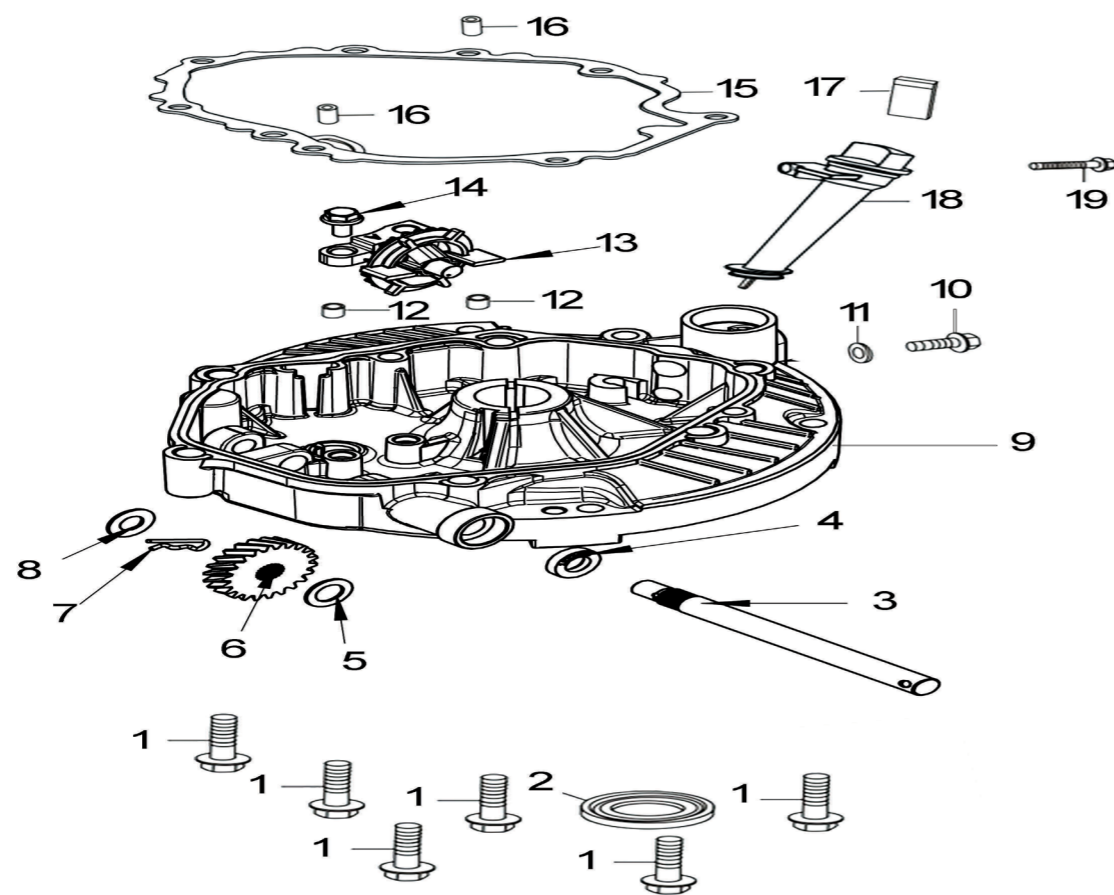

Zylinderkopf

Nr.	Ersatzteilnummer	Bezeichnung Deutsch		
			Anzahl	
1	380020128-0001	Schulterschruabe mit Sechskantwelle	5	
2	120230098-0001	Schutz	1	
3	120250037-0001	Dichtung	1	
4	270960056-0001	Zündkerze	1	
5	380140339-0001	Bolzen	4	
6	120080553-0001	Zylinderkopf	1	
7	380180093-0001	Bolzen	2	
8	380180207-0001	Bolzen	2	
9	120150197-0001	Zylinderkopfdichtung	1	
10	380600117-0001	Hülse	2	

Kurbelgehäuse

Nr.	Ersatzteilnummer	Bezeichnung Deutsch		
			Anzahl	
1	110810215-0001	Kurbelwellengehäuse	1	
2	160200048-0001	Abdeckung	1	
3	380140013-0005	Bolzen	2	
4	380850011-0001	Stehbolzen	1	
5	380850012-0001	Stehbolzen	2	
6	380650335-0001	Dichtring	1	
7	140250006-0001	Platte	1	
8	380140037-0003	Bolzen	1	
9	380140441-0001	Bolzen	3	
10	110840011-0001	Kappe	1	
11	110850011-0001	Deckel	1	
12	381140465-0001	Feder	1	

Kurbelgehäusedeckel

Nr.	Ersatzteilnummer	Bezeichnung Deutsch		
			Anzahl	
1	380140148-0005	Bolzen	6	
2	380650347-0001	Dichtring	1	
3	193050027-0001	Ausgangswelle	1	
4	380650666-0001	Öldichtung	1	
5	380451036-0001	Scheibe	1	
6	196150005-0001	Schneckengetriebe	1	
7	381350020-0001	Clip	1	
8	380451035-0001	Scheibe	1	
9	110820161-0002	Abdeckung	1	
10	110260025-0001	Bolzen	1	
11	380450514-0001	Ring	1	
12	380600121-0001	Stift	2	
13	174280003-0001	Haltersatz	1	
14	380140077-0005	Bolzen	1	

Tank

Nr.	Ersatzteilnummer	Bezeichnung Deutsch		
			Anzahl	
			1	
2	380370048-0001	Mutter	1	
3	380450444-0002	Scheibe	1	
1/4	170490355-0001	Tank komplett	1	
5	380140013-0005	Bolzen	1	
6	380850003-0001	Bolzen	1	
7	170010017-0001	Stift	1	
8	380950190-0001	Clip	2	
9	380750202-0002	Schlauch	1	