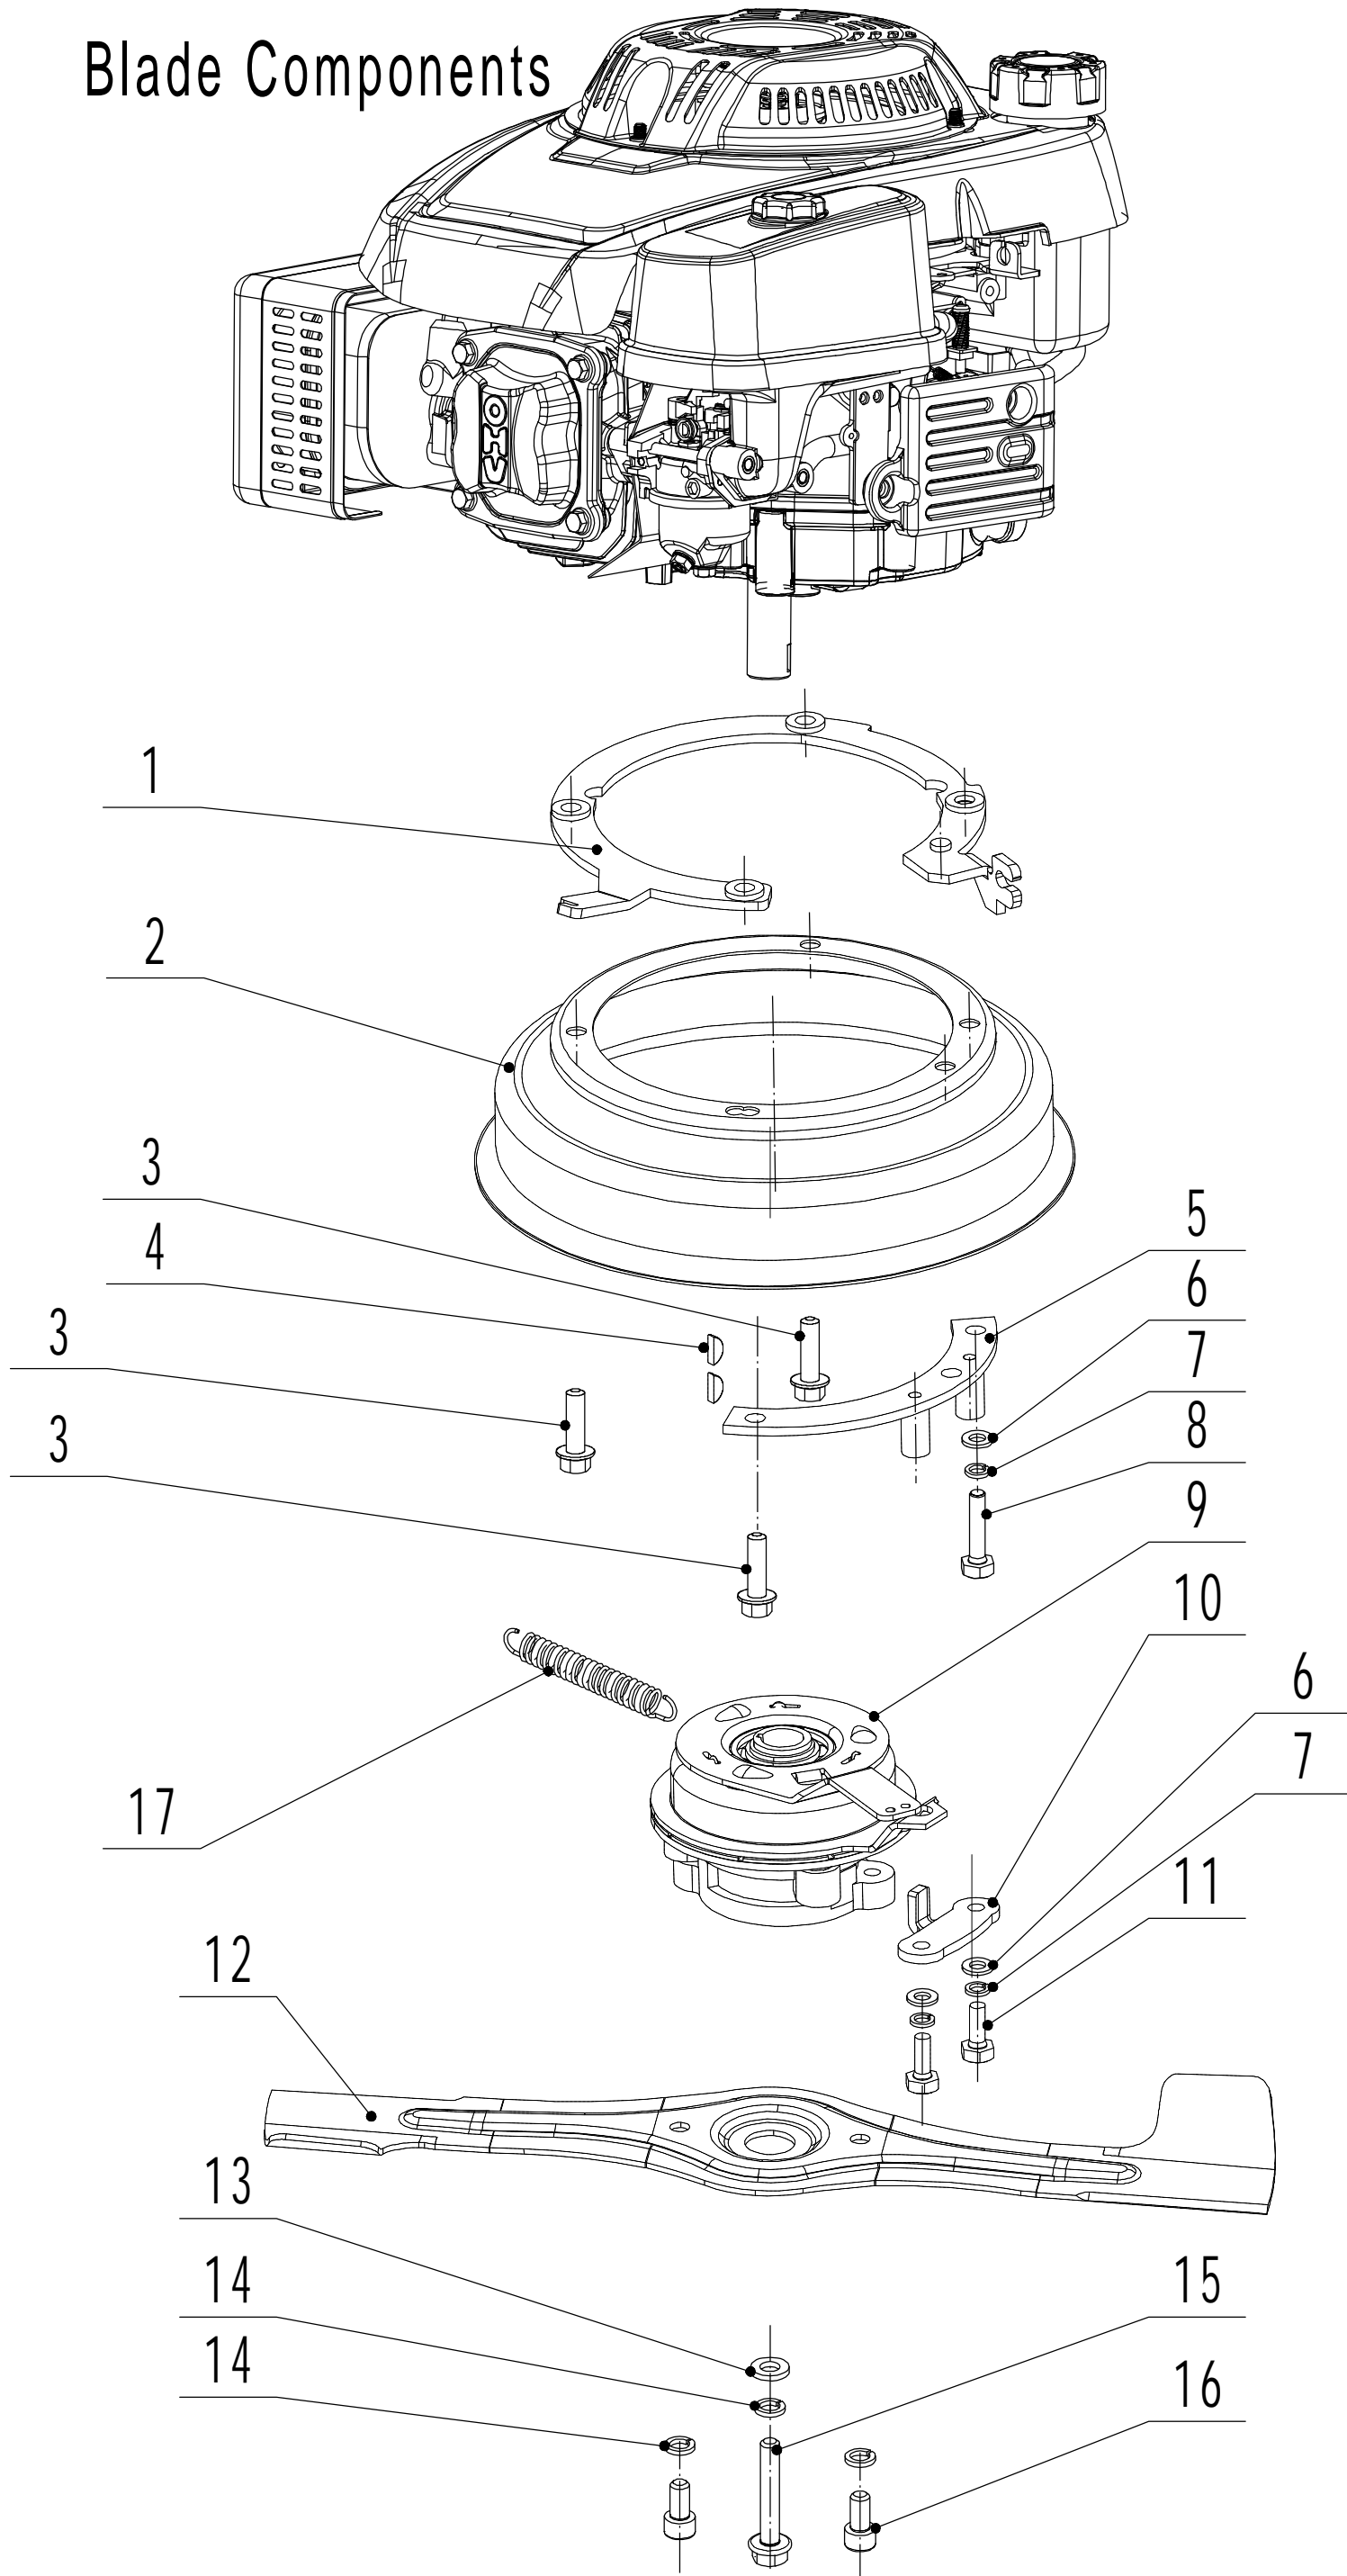

Model:WB537SC V-BBC

Service Code:W537VC021B1800

Blade Components

Ersatzteilliste Zeichnung Nummer 3		WB 537 SC V-BBC		2021
Nummer	Ersatzteilnummer	Deutsche Bezeichnung	Englische Bezeichnung	Menge
1	BBC-ST010	Motorhalterung	Engine Base	1
2	BBC-ST040	Spindelhalterung	Wind Shield	1
3	4820102012	Bolzen	Bolt	3
4	4510401010	Keil	Key	2
5	BBC-ST020	Halterung	Upper Fixed Frame	1
6	0301008000	Scheibe	Washer	2
7	0401008000	Federscheibe	Spring Washer	2
8	0101008035	Bolzen	Bolt	1
9	BBC-WB	Messerkupplung	BBC Clutch	1
10	BBC-ST030-02	Halterung	Lower Fixed Frame	1
11	0101008020	Bolzen	Bolt	2
12	5380401010WB-22	Messer	Blade	1
13	BBC30A000000040-04	Dichtung	Central Gasket	1
14	0403010000	Federscheibe	Spring Washer	3
15	5320405010	Messerschraube	Central Bolt	1
16	0103010020B	Schraube	Screw	2
17	5380515020B	Feder	Spring	1