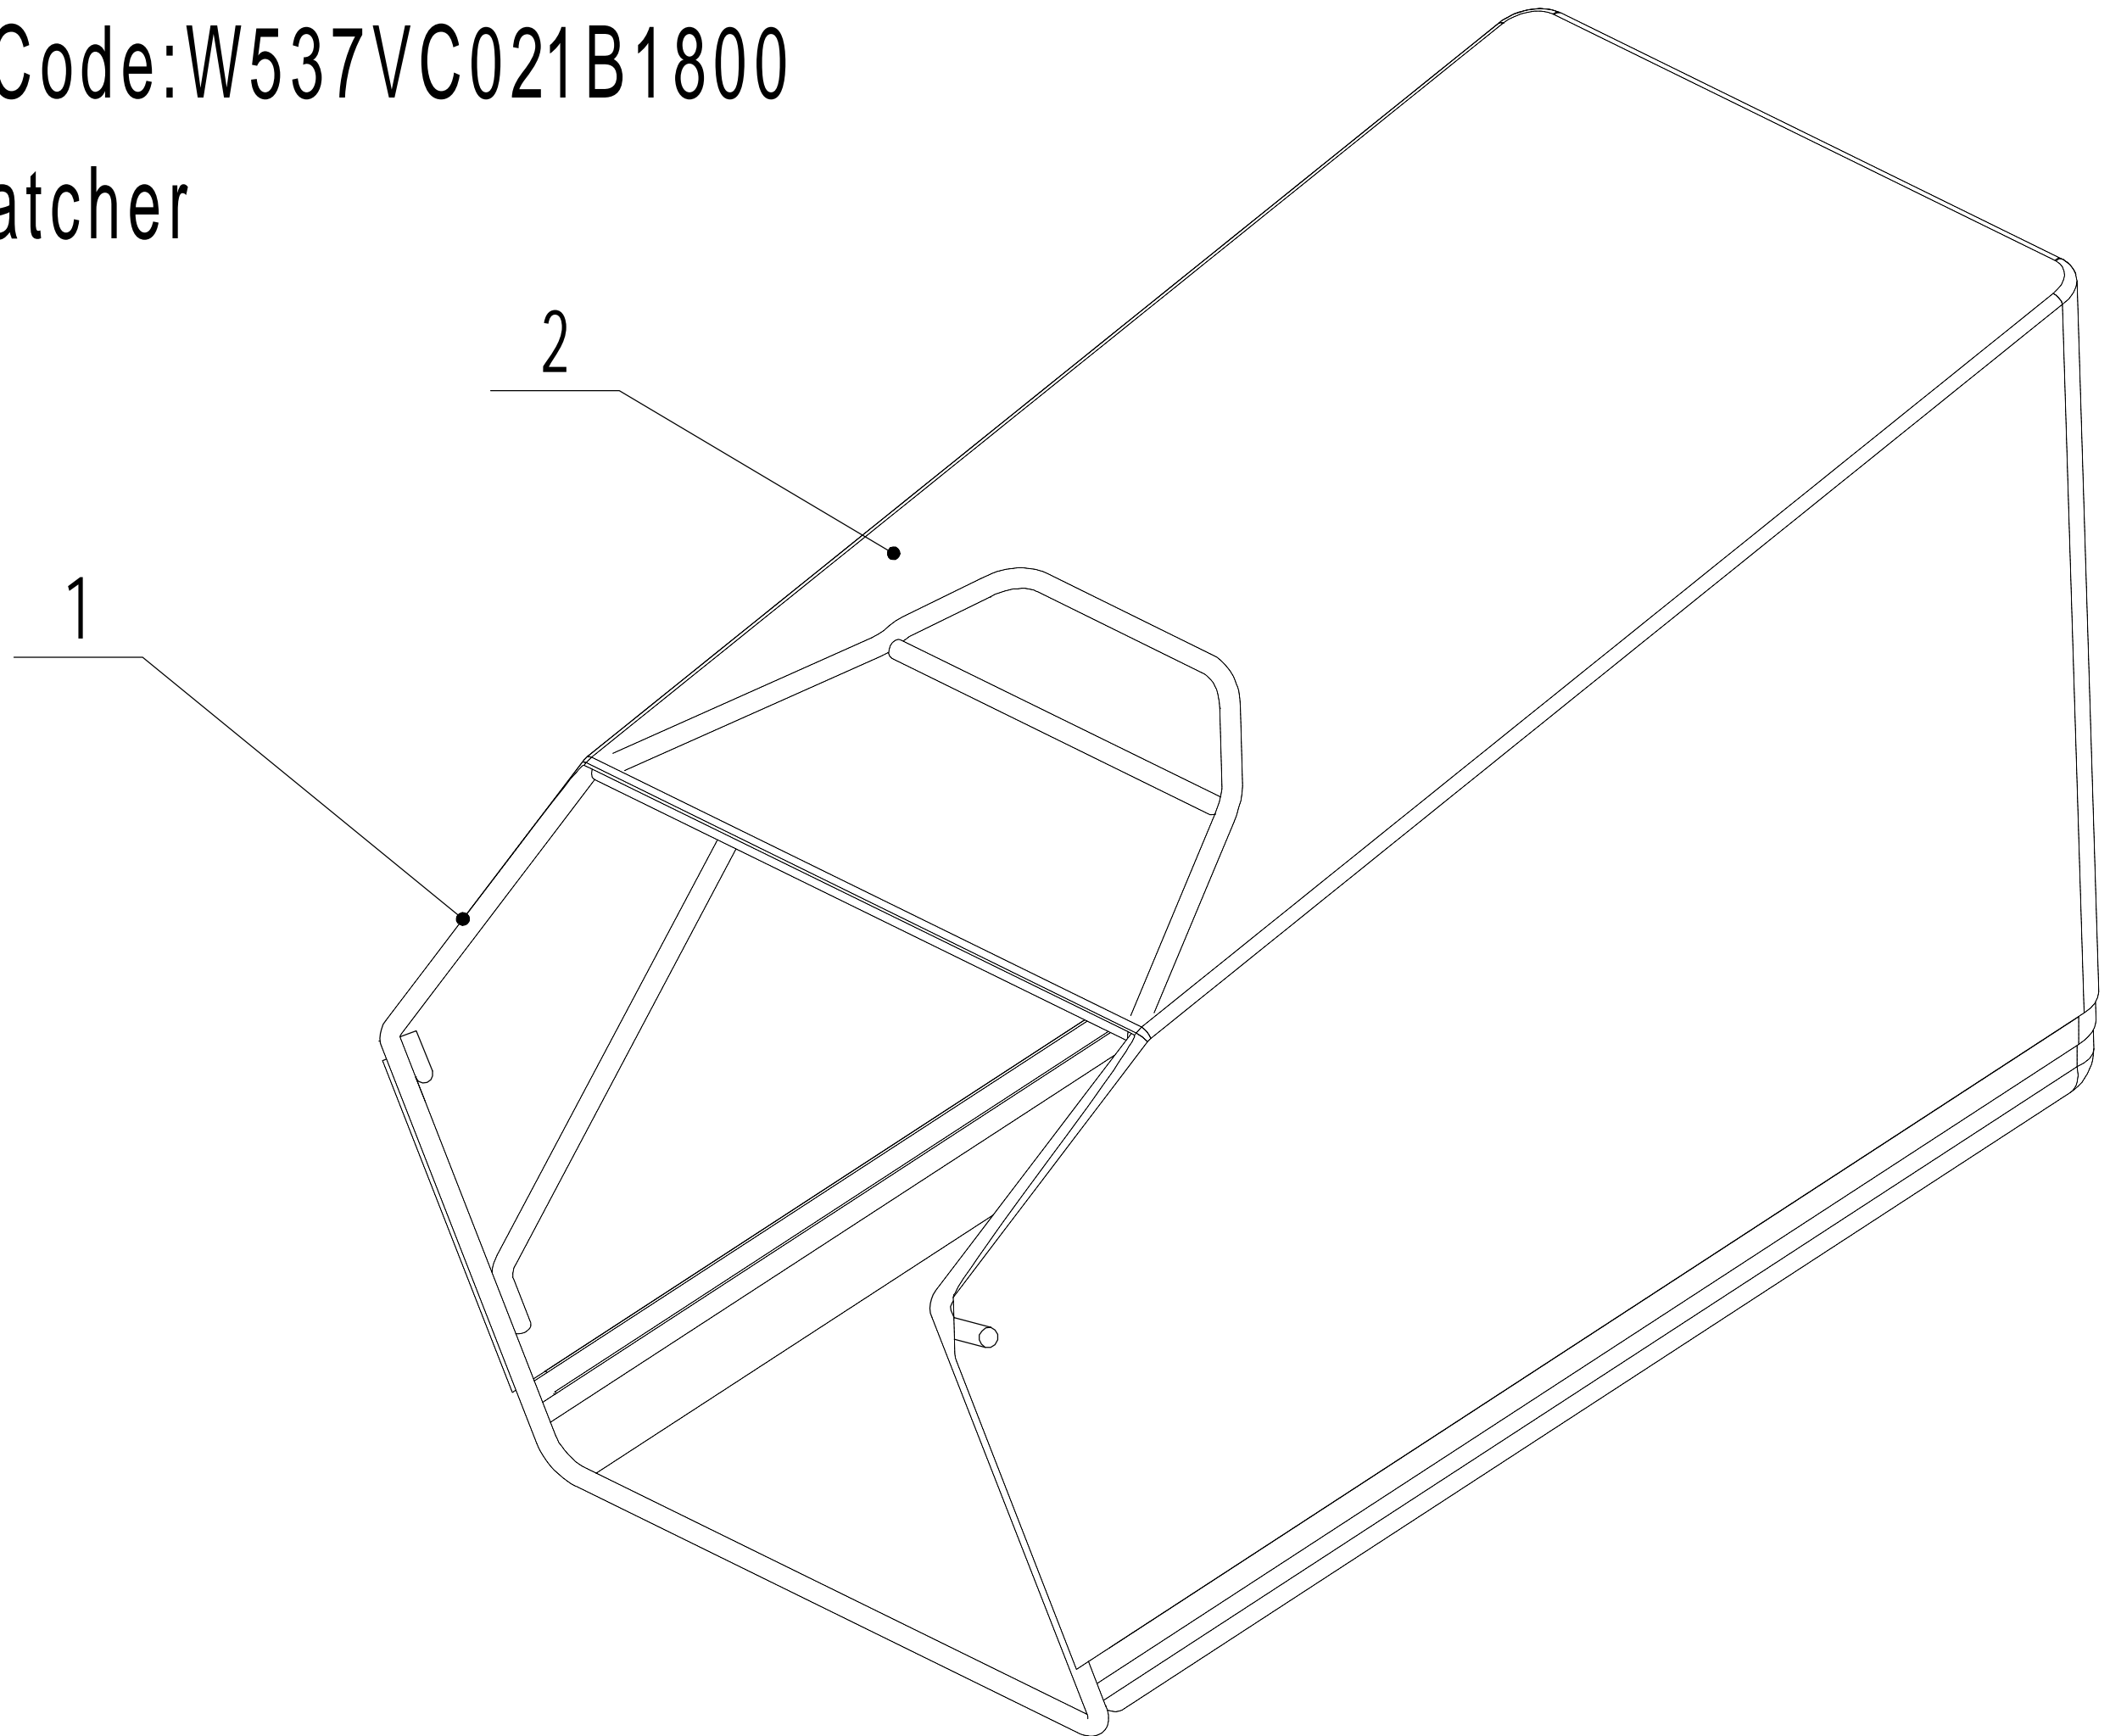

Model:WB537SC V-BBC

Service Code:W537VC021B1800

Grass Catcher

Ersatzteilliste Zeichnung Nummer 7		WB 537 SC V-BBC		2021
Nummer	Ersatzteilnummer	Deutsche Bezeichnung	Englische Bezeichnung	Menge
1	5320602010S-22	Gestell	Frame	1
2	5320603020S-84	Fangsack	Grass Bag	1