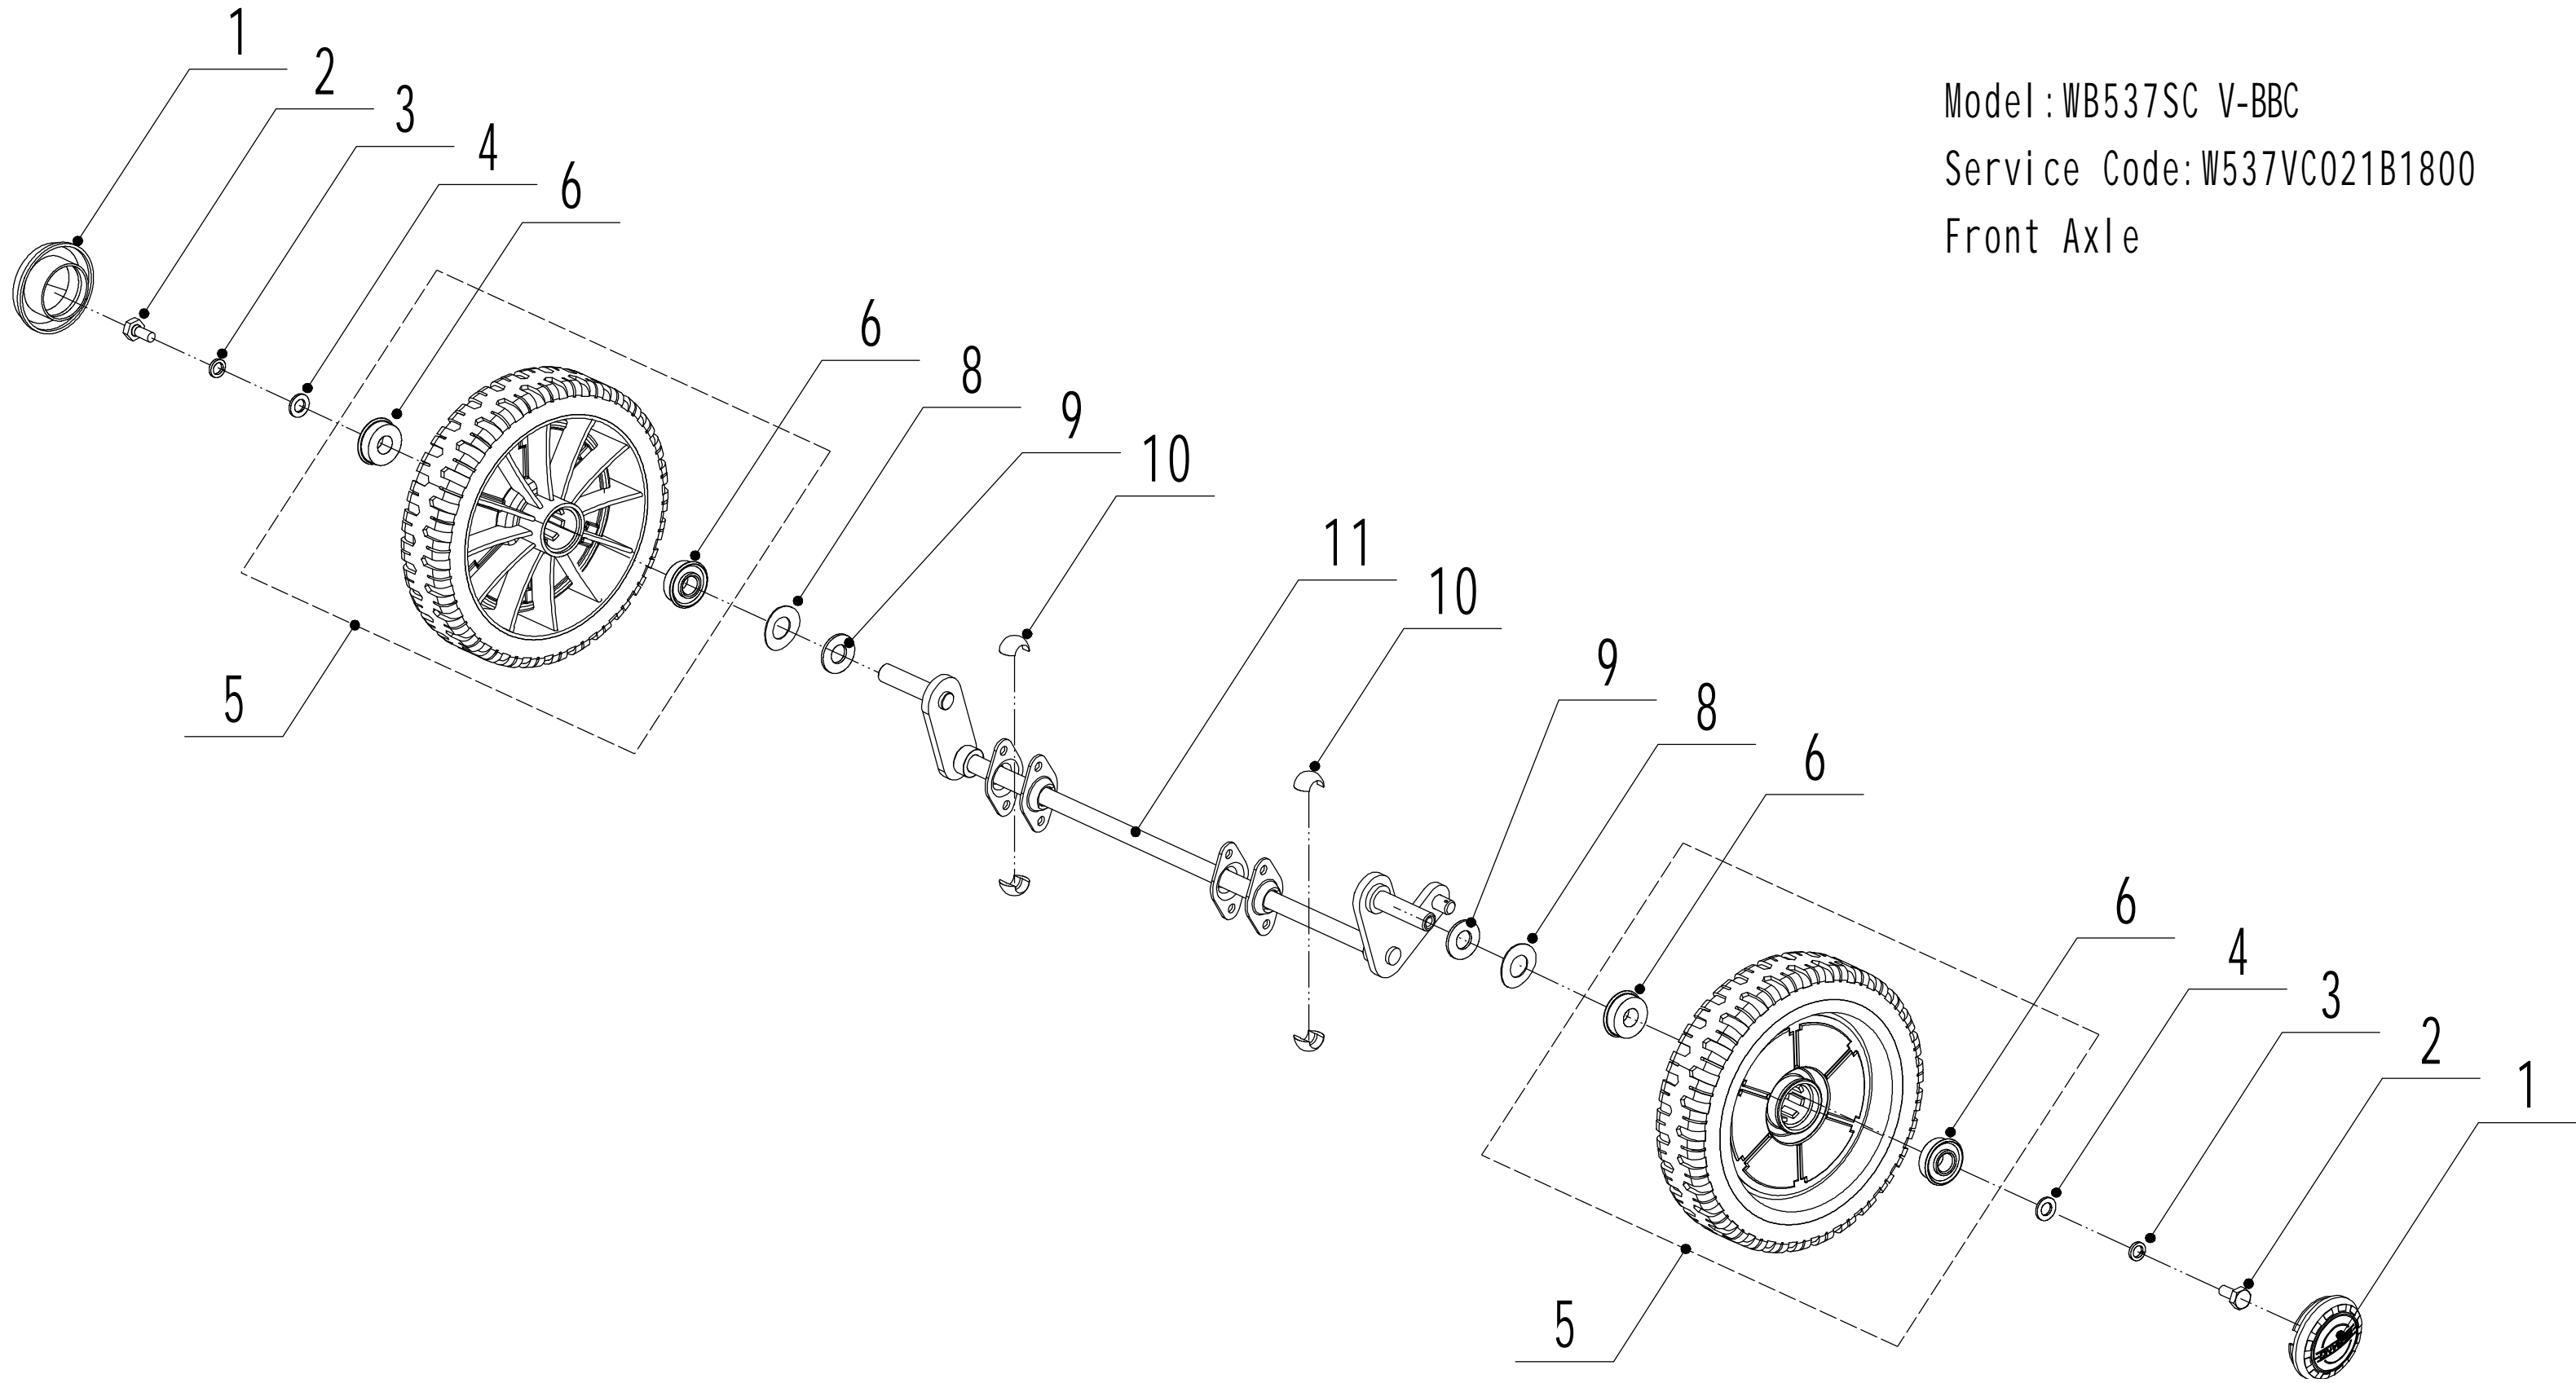

Model : WB537SC V-BBC
Service Code: W537VC021B1800
Front Axle

Ersatzteilliste Zeichnung Nummer 4		WB 537 SC V-BBC		2021
Nummer	Ersatzteilnummer	Deutsche Bezeichnung	Englische Bezeichnung	Menge
1	5310214010	Radkappe	Wheel Cap	2
2	0101008015	Bolzen	Bolt	2
3	0401008000	Federscheibe	Spring Washer	2
4	0301006000	Abstandshalter	Spacer	2
5	5380205010-40	Rad	Wheel	2
6	5310213010	Lager	Bearing	4
8	5310211010-02	Federscheibe	Spring Washer	2
9	5310210010-02	Abstandshalter	Spacer	2
10	5310209010	Lager	Spherical Bearing	4
11	5320202010-01	Frontachse	Front Axle	1