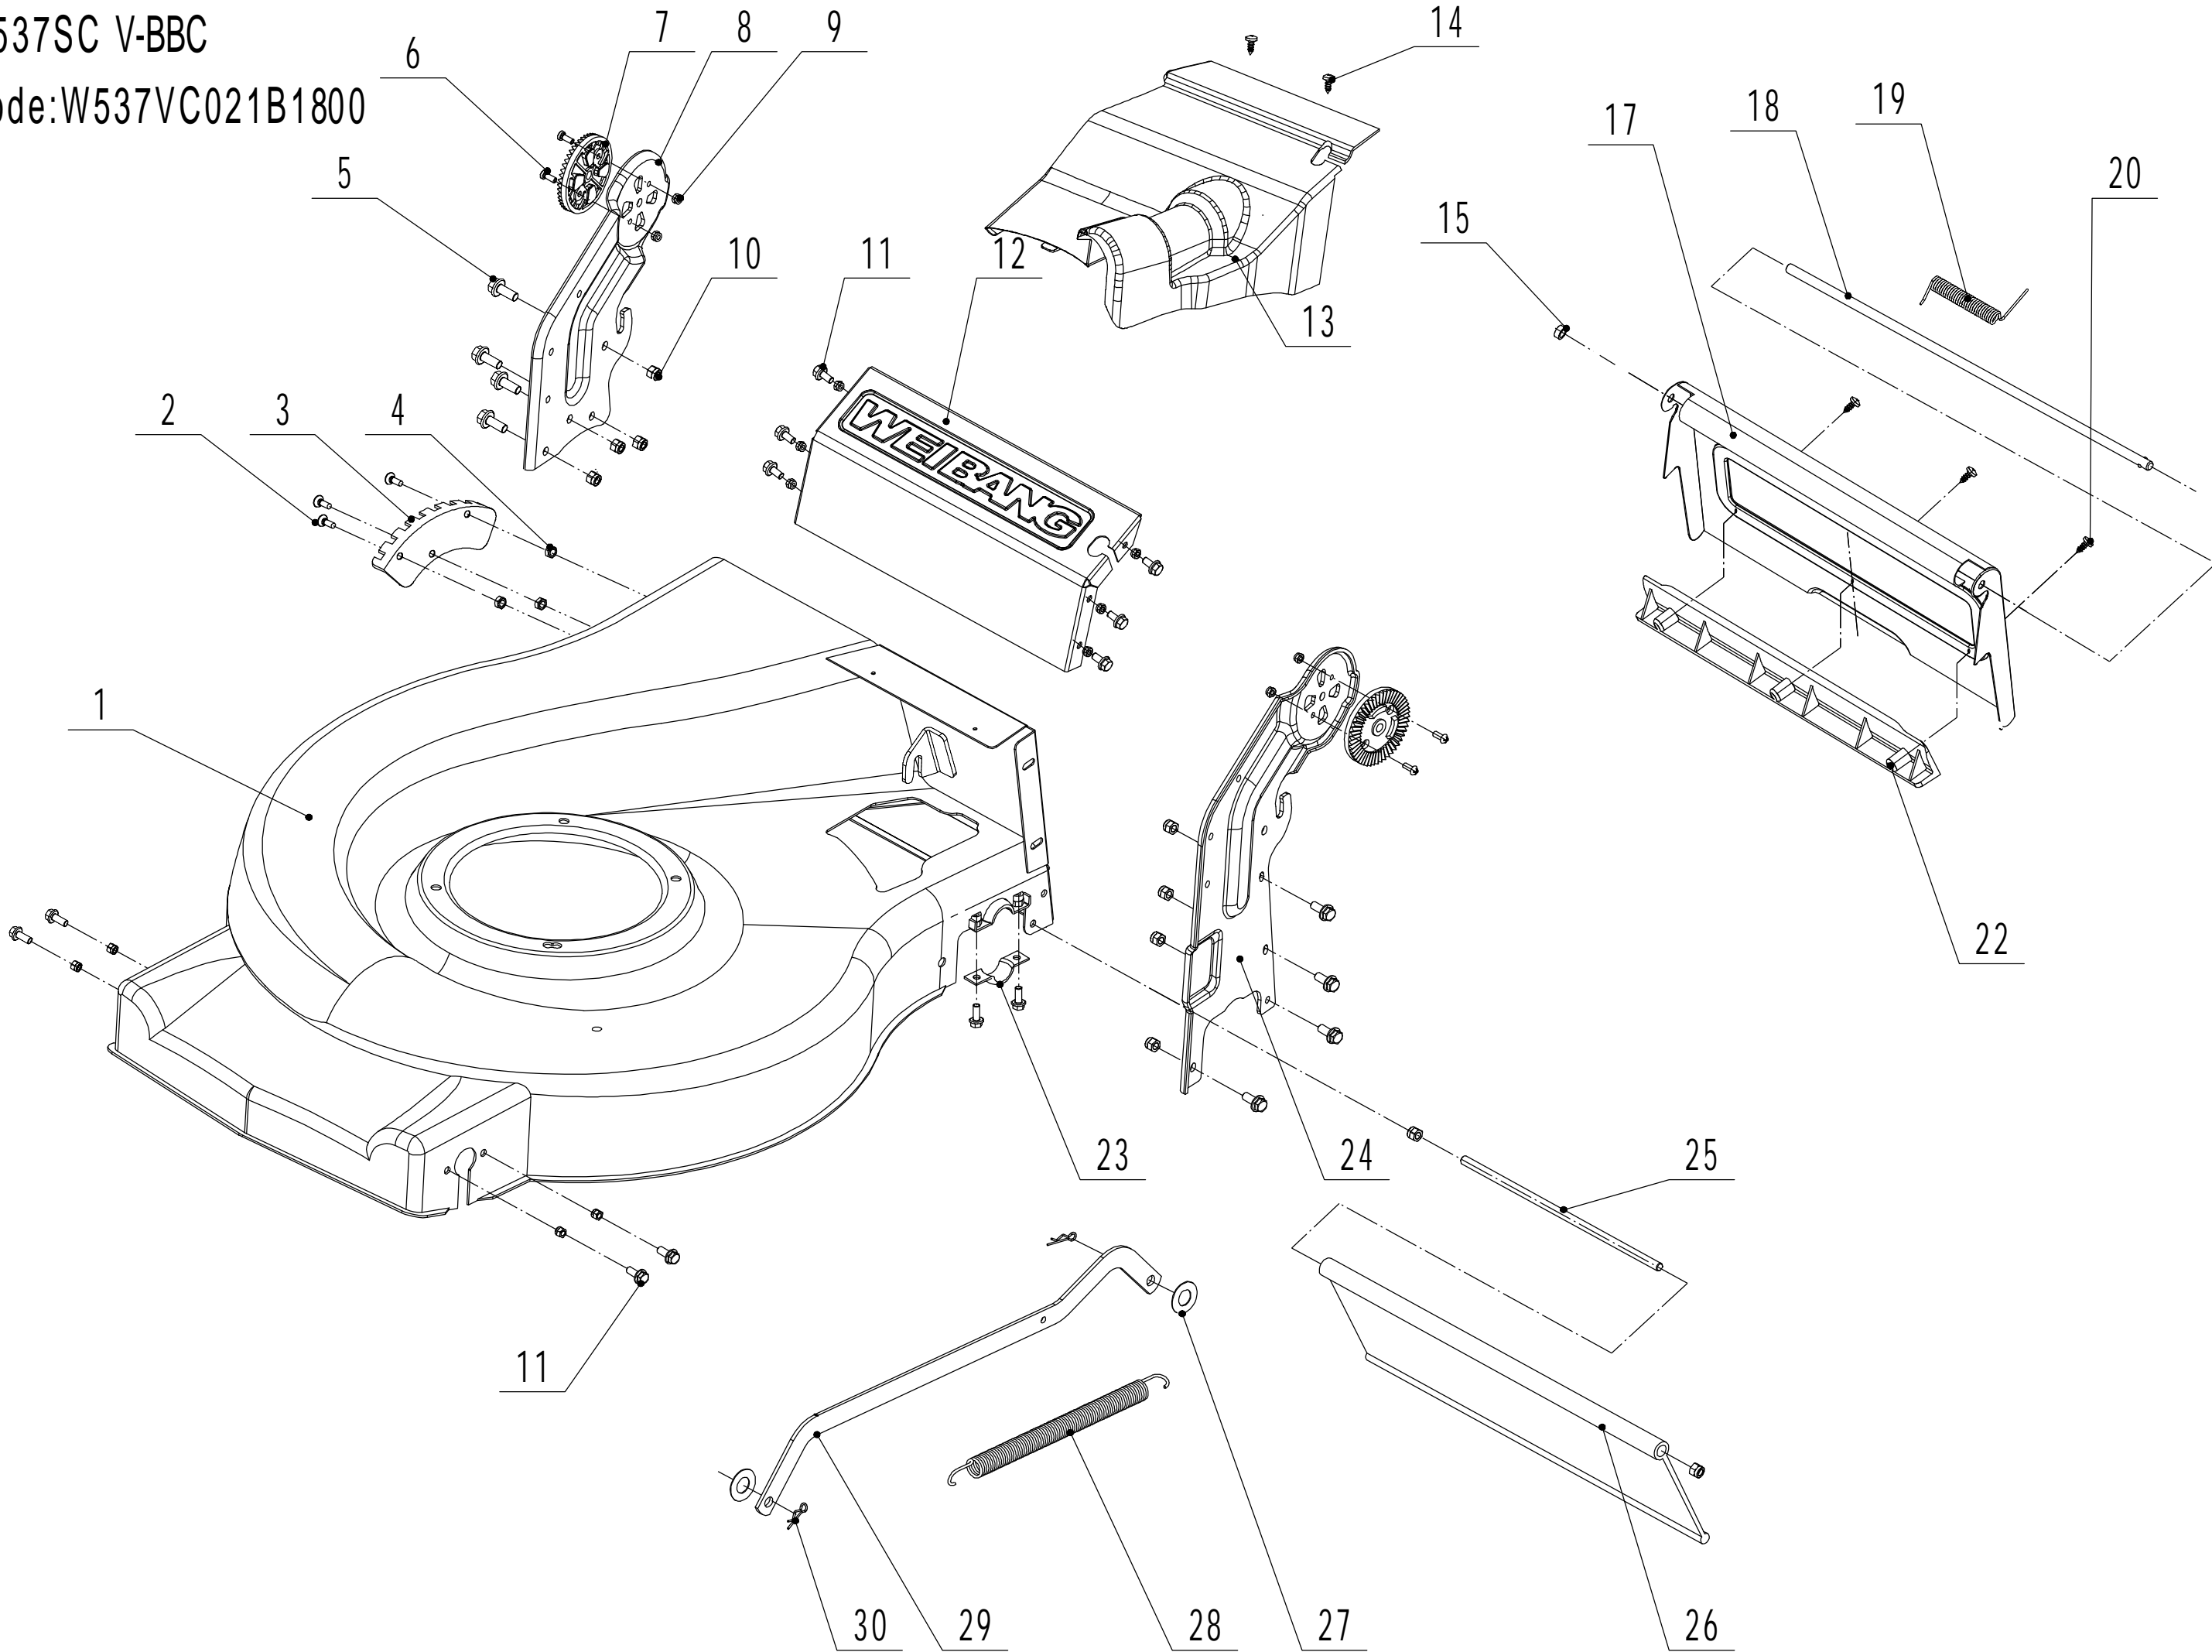

Model:WB537SC V-BBC

Service Code:W537VC021B1800

Main Body

Ersatzteilliste Zeichnung Nummer 2		WB 537 SC V-BBC		2021
Nummer	Ersatzteilnummer	Deutsche Bezeichnung	Englische Bezeichnung	Menge
1	5320101020S-44	Gehäuse	Chassis	1
2	0108006015	Schraube	Screw	3
3	5320121030-01	Höheneinstellraste	Graduator	1
4	0202006000	Mutter	Lock Nut	15
5	0102008016	Bolzen	Bolt	8
6	0104005012	Schraube	Screw	4
7	AVSA000000040-22	Verstellsegment	Tooth Disc	2
8	5020116020S-40	Rechter Holmhalter	Right Handle Bracket	1
9	0202005000	Mutter	Lock Nut	4
10	02020080000	Mutter	Lock Nut	8
11	0102006012	Bolzen	Bolt	14
12	5320115030S-44	Verbindungsstück	Connector	1
13	5320117010S	Abdeckung	Upper Shield	1
14	0106004009	Schraube	Screw	2
15	5320136010	Abstandshalter	Spacer	1
17	5320127050-22	Abdeckung	Rear Cover	1
18	5320128020S-02	Stange	Rear Cover Axle	1
19	5020127010	Feder	Spring- Rear Cover	1
20	0106004013	Schraube	Screw	3
22	5320127040	Schutz	Sealing Strip	1
23	5320114020-01	Lagerhalter	Upper Bearing Bracket	2
24	5020115020S-40	Linker Holmhalter	Left Handle Bracket	1
25	5320124010-02	Stange	Pivot- Trailing Flap	1
26	5320125010	Schutz	Trailing Flap	1
27	0301010000	Abstandshalter	Spacer	2
28	5320332010-02	Feder	Spring- Connecting Rod	1
29	5320331010-40	Verbindungsstange	Connecting Rod	1
30	5320333010	Sicherungsring	Check Ring	2