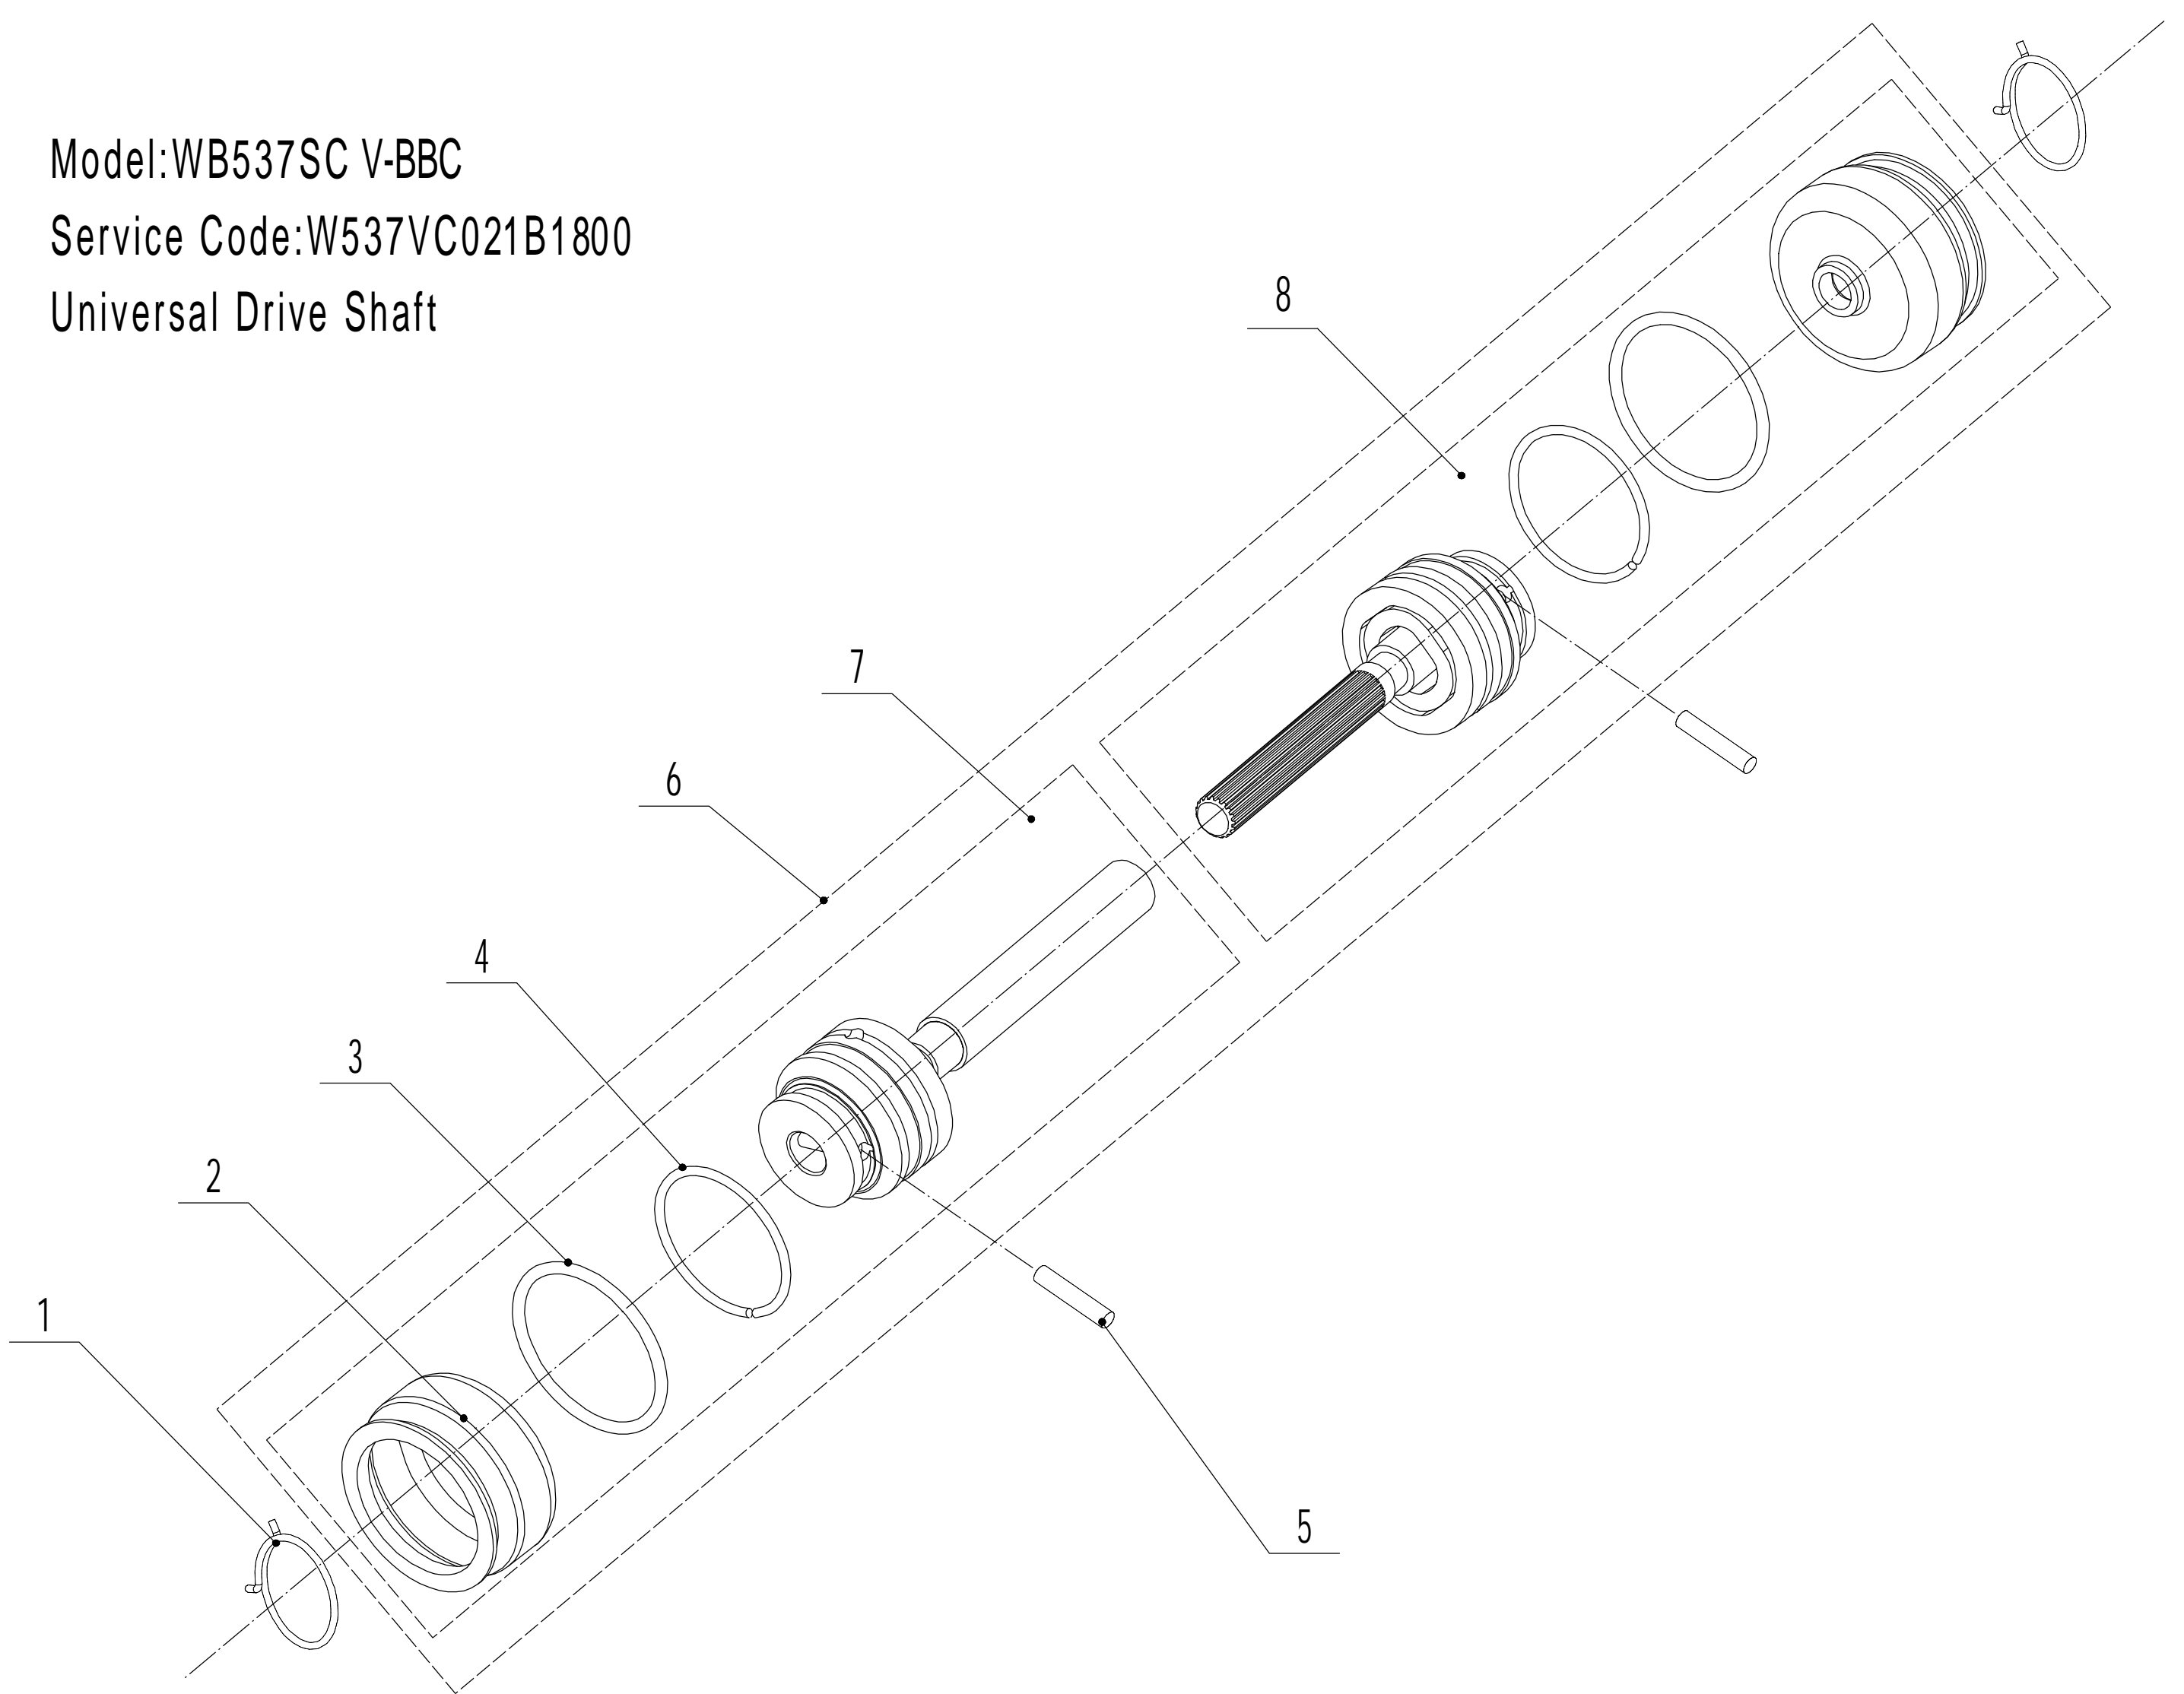

Model:WB537SC V-BBC

Service Code:W537VC021B1800

Universal Drive Shaft

Ersatzteilliste Zeichnung Nummer 8		WB 537 SC V-BBC		2021
Nummer	Ersatzteilnummer	Deutsche Bezeichnung	Englische Bezeichnung	Menge
1	HQA020000020	Sicherungsring	Check Ring	2
2	HQA020000080	Staubabdeckung	Antidust Shield	2
3	1401028003	Ring	O-Ring	2
4	HQA020000030	Sicherungsring	Check Ring	2
5	HQA020000090	Stift	Pin	2
6	Y26ZCD02	Kardanantrieb	Universal Drive Shaft	1
7	Y26ZCDA01	Kardanantrieb A	Universal Drive Shaft A	1
8	Y26ZCDB01	Kardanantrieb B	Universal Drive Shaft B	1