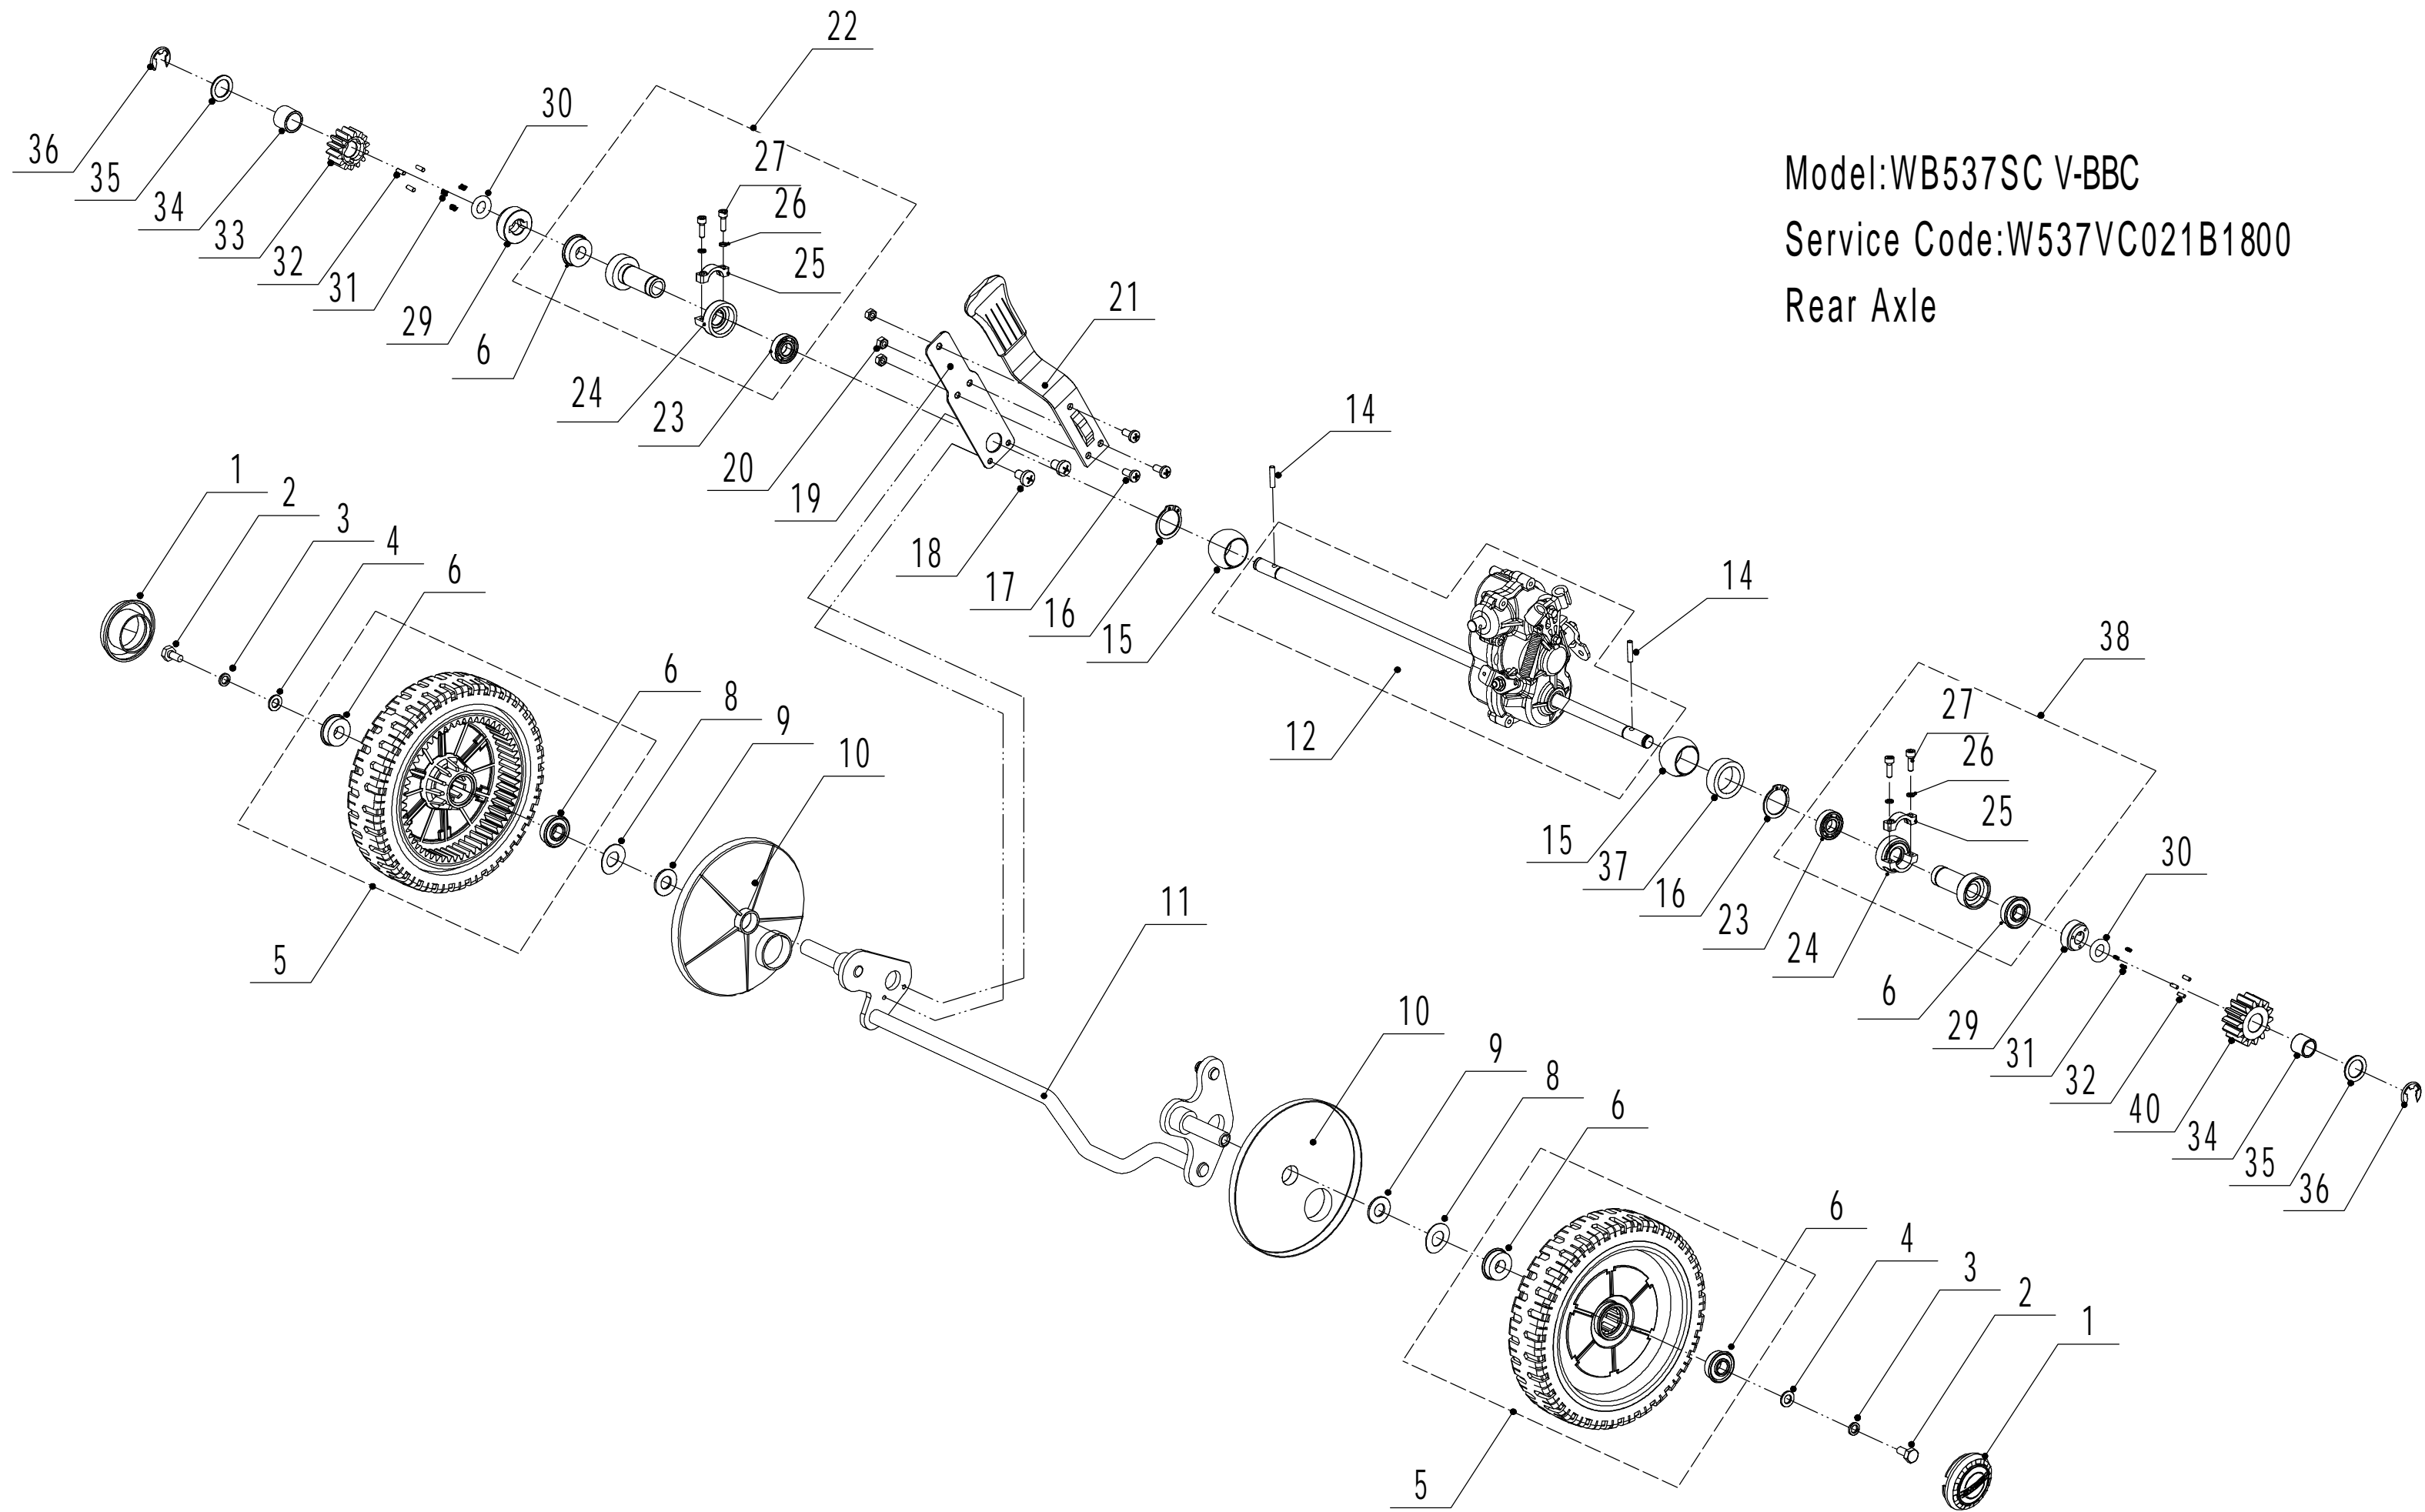

Model:WB537SC V-BBC

Service Code:W537VC021B1800

Rear Axle

Ersatzteilliste Zeichnung Nummer 5		WB 537 SC V-BBC		2021
Nummer	Ersatzteilnummer	Deutsche Bezeichnung	Englische Bezeichnung	Menge
1	5310214010	Radkappe	Wheel Cap	2
2	0101008015	Bolzen	Bolt	2
3	0401008000	Federscheibe	Spring Washer	2
4	0301006000	Abstandshalter	Spacer	2
5	5380310010-40	Hinterrad	Rear Wheel	2
6	5310213010	Lager	Bearing	6
8	5310211010-02	Abstandshalter	Spacer	2
9	5310210010-02	Scheibe	Washer	2
10	5340312010	Staubabdeckung	Antidust Shield	2
11	5320302030S-01	Hinterachse	Rear Axle	1
12	Y20532Z0	Getriebe	Gearbox	1
14	HQ000100060	Stift	Pin	2
15	5320328010	Lager	Nylon Bearing	2
16	1001020000	Sicherungsring	Check Ring	2
17	0104006014	Schraube	Cross Screw	3
18	0104005008	Schraube	Cross Slot Screw	2
19	5360311010-22	Halter	Flat Spring	1
20	0202006000	Mutter	Lock Nut	3
21	5360310010-40	Höheneinstellhebel	Adjustment Lever	1
22	Y065321SF	Rechter Lagerhalter	Right Bearing Kit	1
23	R8	Lager	Ball Bearing	2
24	5320324022	Lagerhalter	Bearing Bracket	2
25	5320324023	Abdeckung	Bearing Bracket Cover	2
26	0401005000	Federscheibe	Spring Washer	4
27	0103005020A	Schraube	Screw	4
29	HQ000100050	Halter	One Way Block	2
30	1401025015	Ring	O-Ring	2
31	HQ000100040	Feder	Spring	6
32	HQ000100030	Stift	Pin	6
33	HQ000100020	Zahnrad rechts	Right Drive Pinion	1
34	5320326010P	Lager	Bearing	2
35	5020311010-04	Abstandshalter	Spacer	2
36	1301009000	Sicherungsring	Check Ring	2
37	5020310010-02	Abstandshalter	Spacer	1
38	Y065320SF	Linker Lagerhalter	Left Bearing Sheath	1
39	5320324021-02	Lagerhalter	Bearing Sheath	1
40	HQ000100010	Zahnrad links	Left Drive Pinion	1