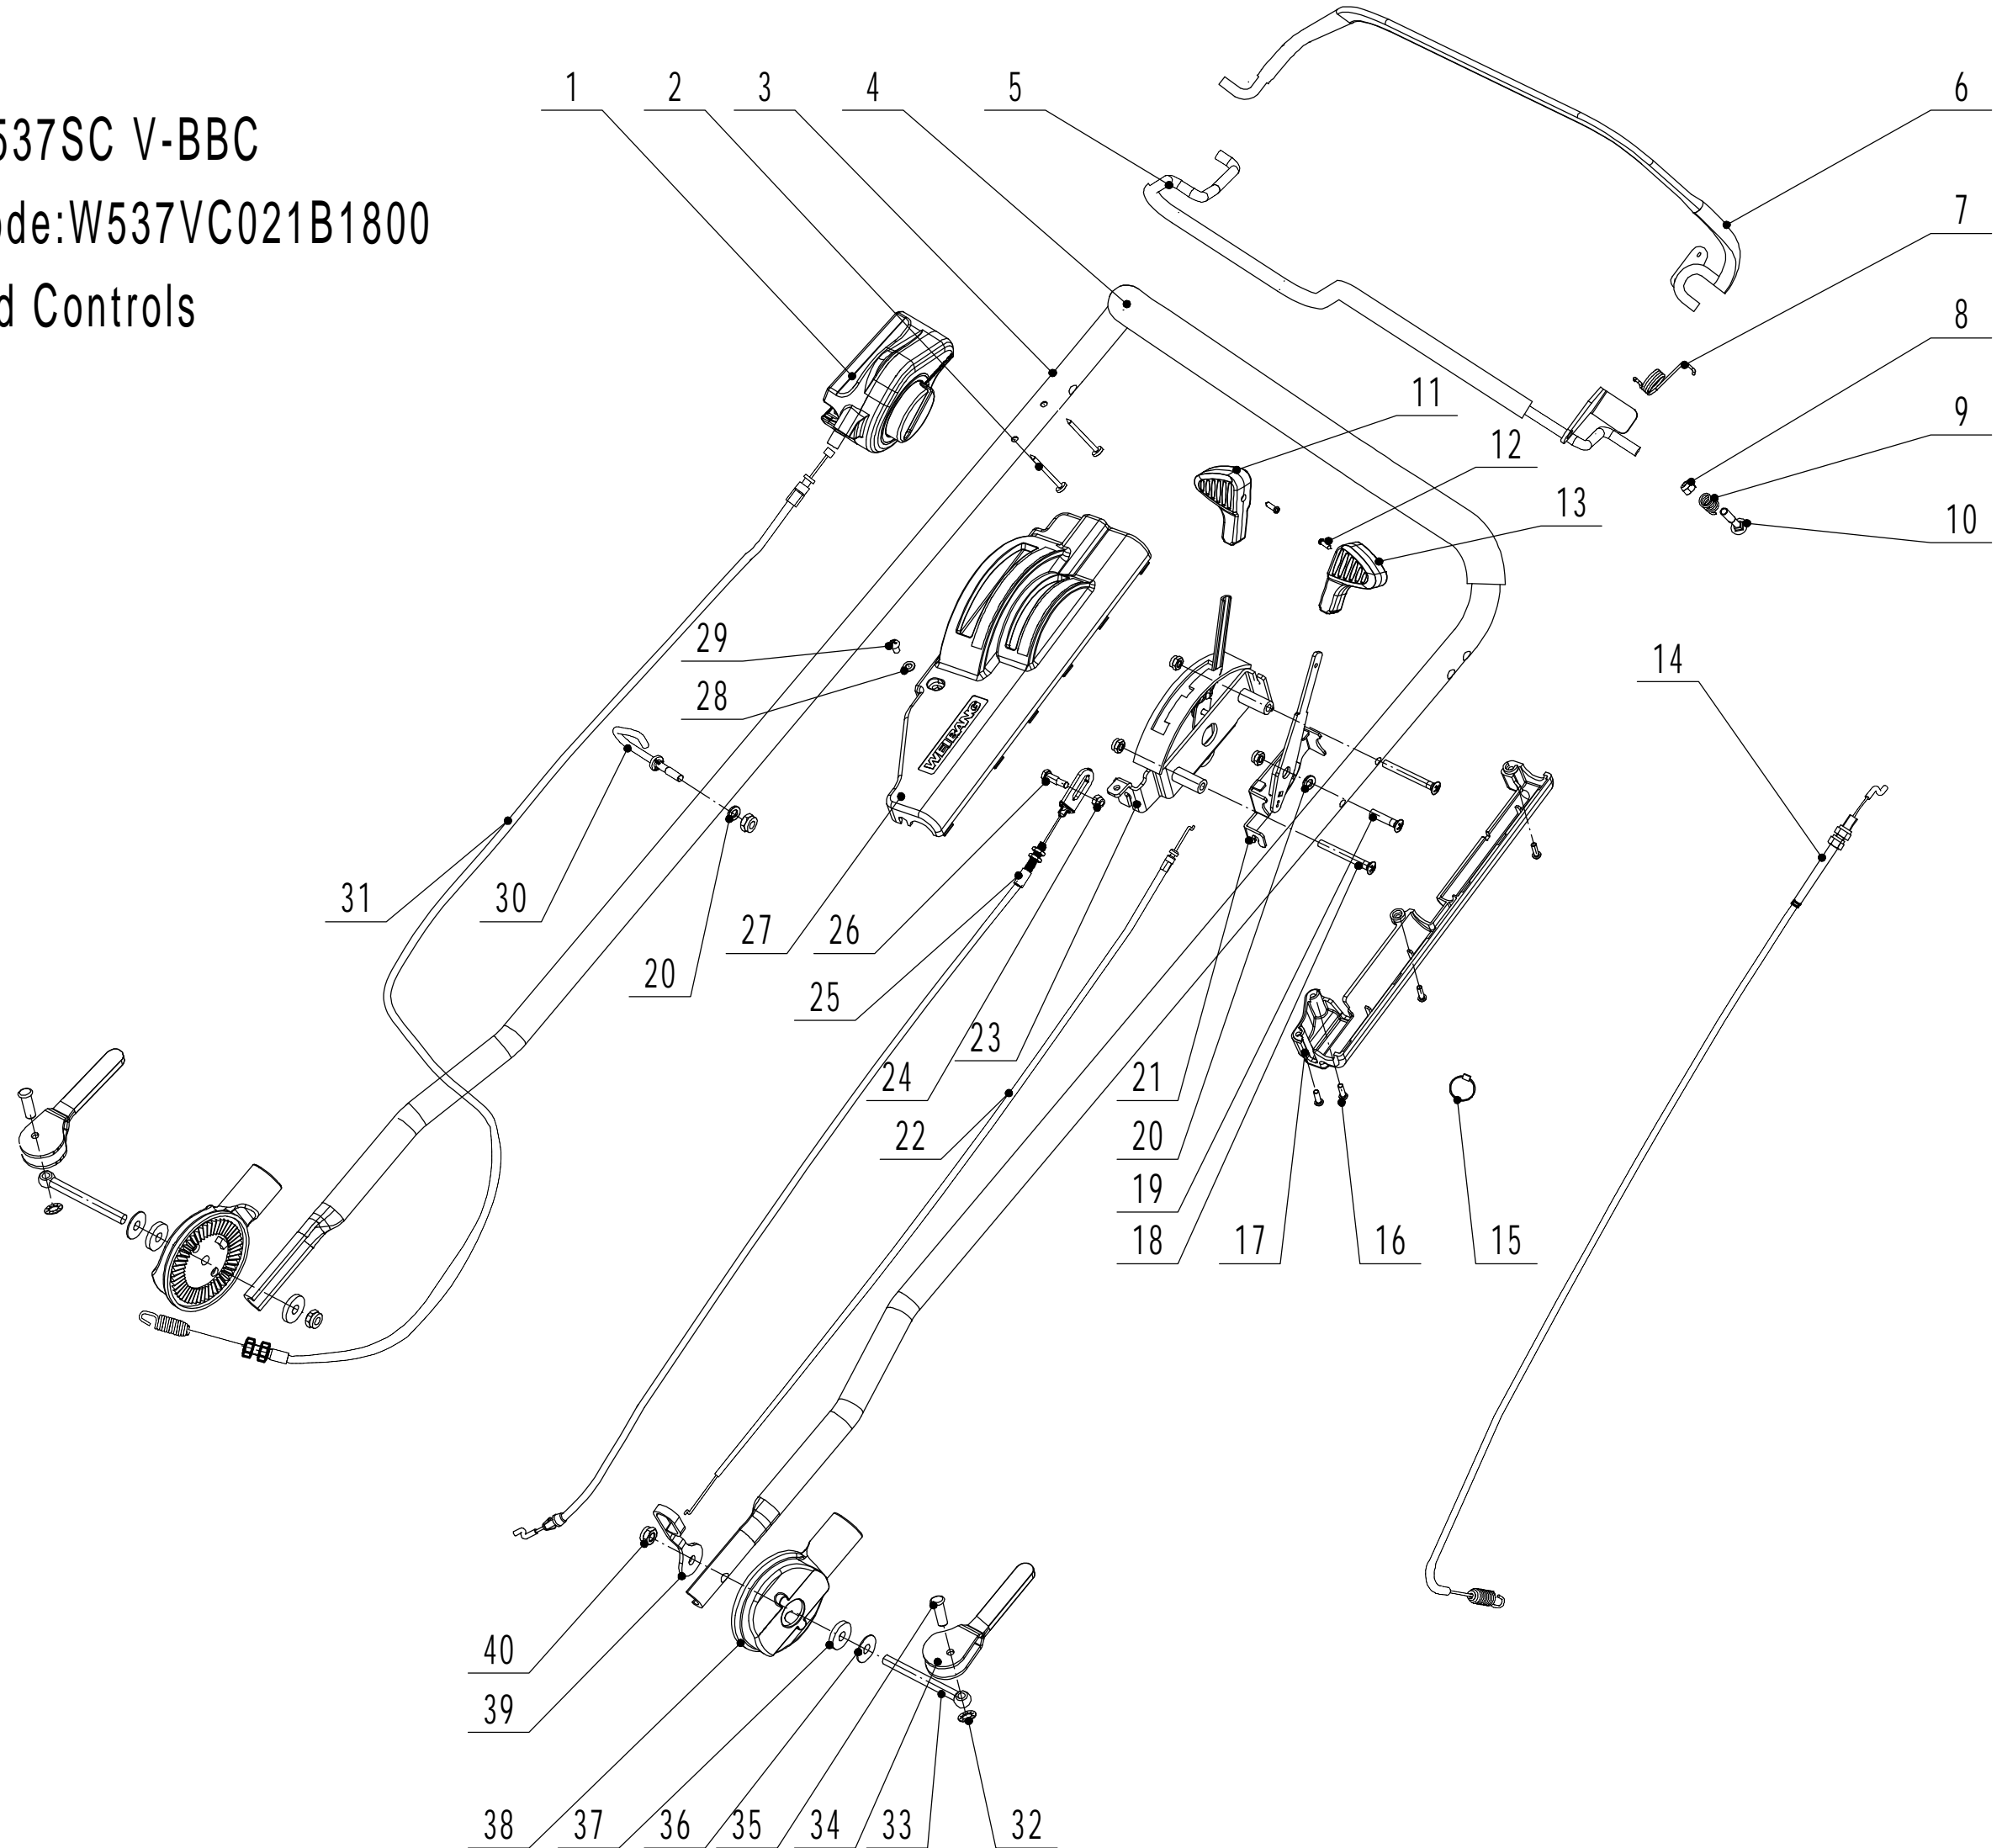

Model:WB537SC V-BBC

Service Code:W537VC021B1800

Handle And Controls

Ersatzteilliste Zeichnung Nummer 6		WB 537 SC V-BBC		2021
Nummer	Ersatzteilnummer	Deutsche Bezeichnung	Englische Bezeichnung	Menge
1	BBC010000000	Bedienung Messerkupplung	Knife Clutch Controller	1
2	0113050037	Schraube	Screw	2
3	5320501020B-44	Holm	Handle	1
4	GM56E010000080	Gummischutz	Handle Sheath	1
5	5380504030B-40	Hebel Messerkupplung	Knife Clutch Handle	1
6	5380504010B-40	Kupplungshebel	Clutch Lever	1
7	GM48A030000020	Spannfeder	Torsional Spring	1
8	0202006000	Mutter	Lock Nut	5
9	GM48A030000030	Feder	Limit Spring	1
10	0107006045	Bolzen	Bolt	1
11	5380508010	Knopf	Speed Control Grip	1
12	0106003013	Schraube	Screw	2
13	5380510010	Knopf	Throttle Grip	1
14	LH206-1185-S	Kupplungskabel	Cable	1
15	ZD3-190	Kabelhalter	Cable Tie	1
16	0113040018	Schraube	Screw	4
17	5020501040S	Kabelboxhälfte	Control Box Cover	1
18	0108006060	Schraube	Cross Slot Screw	2
19	0108006050	Schraube	Cross Slot Screw	1
20	0301006000	Abstandshalter	Spacer	2
21	5380512010	Gashebel	Throttle Bracket	1
22	YM72-1145-A	Gaszug	Throttle Cable	1
23	5020501050S	Hebel Fahrgeschwindigkeit	Speed Control Bracket	1
24	0202005000	Mutter	Lock Nut	1
25	TX120-950-S	Fahrgeschwindigkeitszug	Speed Control Cable	1
26	5360506011	Bolzen	Cable Bolt	1
27	5020501030S	Kabelboxhälfte	Control Box Cover	1
28	0301005000	Abstandshalter	Spacer	1
29	0104005008	Schraube	Screw	1
30	4510511010-01	Haken	Hook	1
31	DLH137-1440	Kabel Messerkupplung	Knife Clutch Rope	1
32	4510114030	Kappe	Fix Cap	2
33	GM48S000000100	Bolt	Connecting Bolt	2
34	GM56A100400000	Hebel	Lock Lever	2
35	0801008022	Stift	Pin Axis	2
36	GM56A100000040-04	Abstandshalter	Spacer	2
37	GM56A100000050-01	Scheibe	Spacer	3
38	GM48S030200000	Verstellsegment	Tooth Disc Kit	2
39	GM48S000000090-01	Clip	Clip	1
40	0201008000DD	Mutter	Lock Nut	2