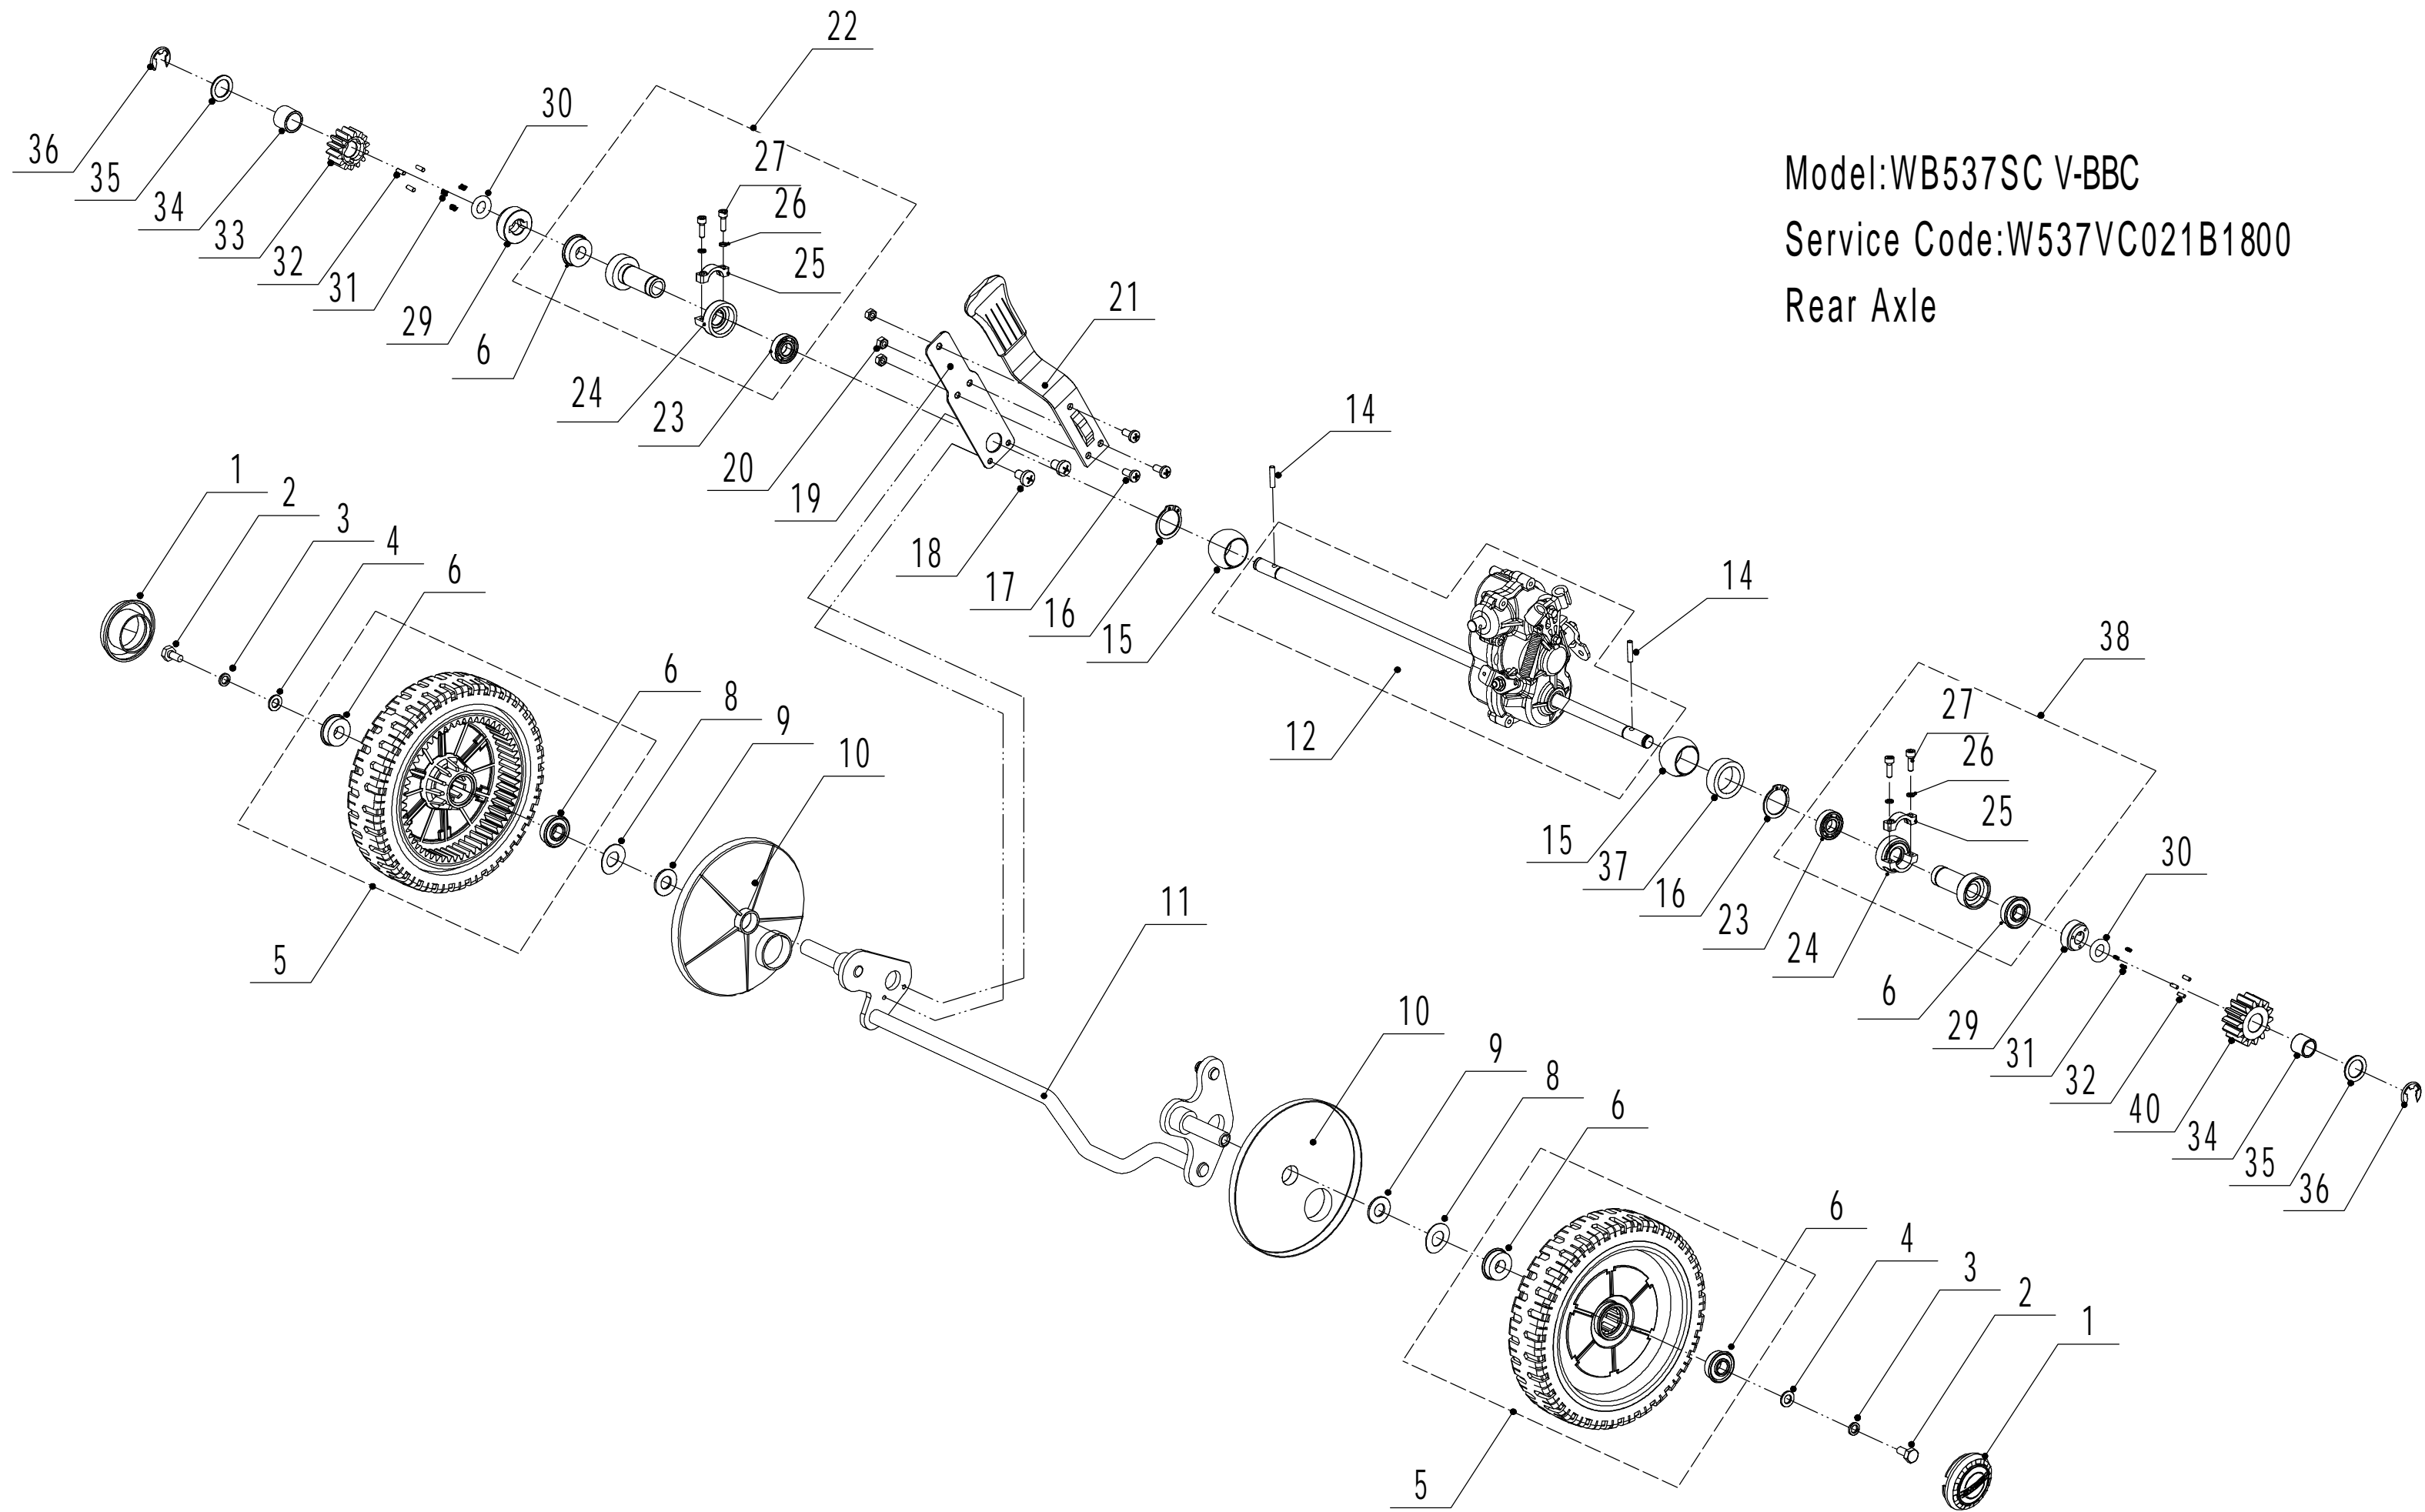

Model:WB537SC V-BBC

Service Code:W537VC021B1800

Rear Axle

Ersatzteilliste Zeichnung Nummer 5		WB 537 SC V-BBC		2019
Nummer	Ersatzteilnummer	Deutsche Bezeichnung	Englische Bezeichnung	Menge
1	5310214010	Radkappe	Wheel Cap	2
2	0101008015	Bolzen	Bolt	2
3	0401008000	Federscheibe	Spring Washer	2
4	0301006000	Abstandshalter	Spacer	2
5	5380310010-40	Hinterrad	Rear Wheel	2
6	5310213010	Lager	Bearing	6
8	5310211010-02	Abstandshalter	Spacer	2
9	5310210010-02	Scheibe	Washer	2
10	5340312010	Staubabdeckung	Antidust Shield	2
11	5320302030S-01	Hinterachse	Rear Axle	1
12	Y20532Z0	Getriebe	Gearbox	1
14	HQ000100060	Stift	Pin	2
15	5320328010	Lager	Nylon Bearing	2
16	1001020000	Sicherungsring	Check Ring	2
17	0104006014	Schraube	Cross Screw	3
18	0104005008	Schraube	Cross Slot Screw	2
19	5360311010-22	Halter	Flat Spring	1
20	0202006000	Mutter	Lock Nut	3
21	5360310010-40	Höheneinstellhebel	Adjustment Lever	1
22	Y065321SF	Rechter Lagerhalter	Right Bearing Kit	1
23	R8	Lager	Ball Bearing	2
24	5320324022	Lagerhalter	Bearing Bracket	2
25	5320324023	Abdeckung	Bearing Bracket Cover	2
26	0401005000	Federscheibe	Spring Washer	4
27	0103005020A	Schraube	Screw	4
29	HQ000100050	Halter	One Way Block	2
30	1401025015	Ring	O-Ring	2
31	HQ000100040	Feder	Spring	6
32	HQ000100030	Stift	Pin	6
33	HQ000100020	Zahnrad rechts	Right Drive Pinion	1
34	5320326010P	Lager	Bearing	2
35	5020311010-04	Abstandshalter	Spacer	2
36	1301009000	Sicherungsring	Check Ring	2
37	5020310010-02	Abstandshalter	Spacer	1
38	Y065320SF	Linker Lagerhalter	Left Bearing Sheath	1
39	5320324021-02	Lagerhalter	Bearing Sheath	1
40	HQ000100010	Zahnrad links	Left Drive Pinion	1