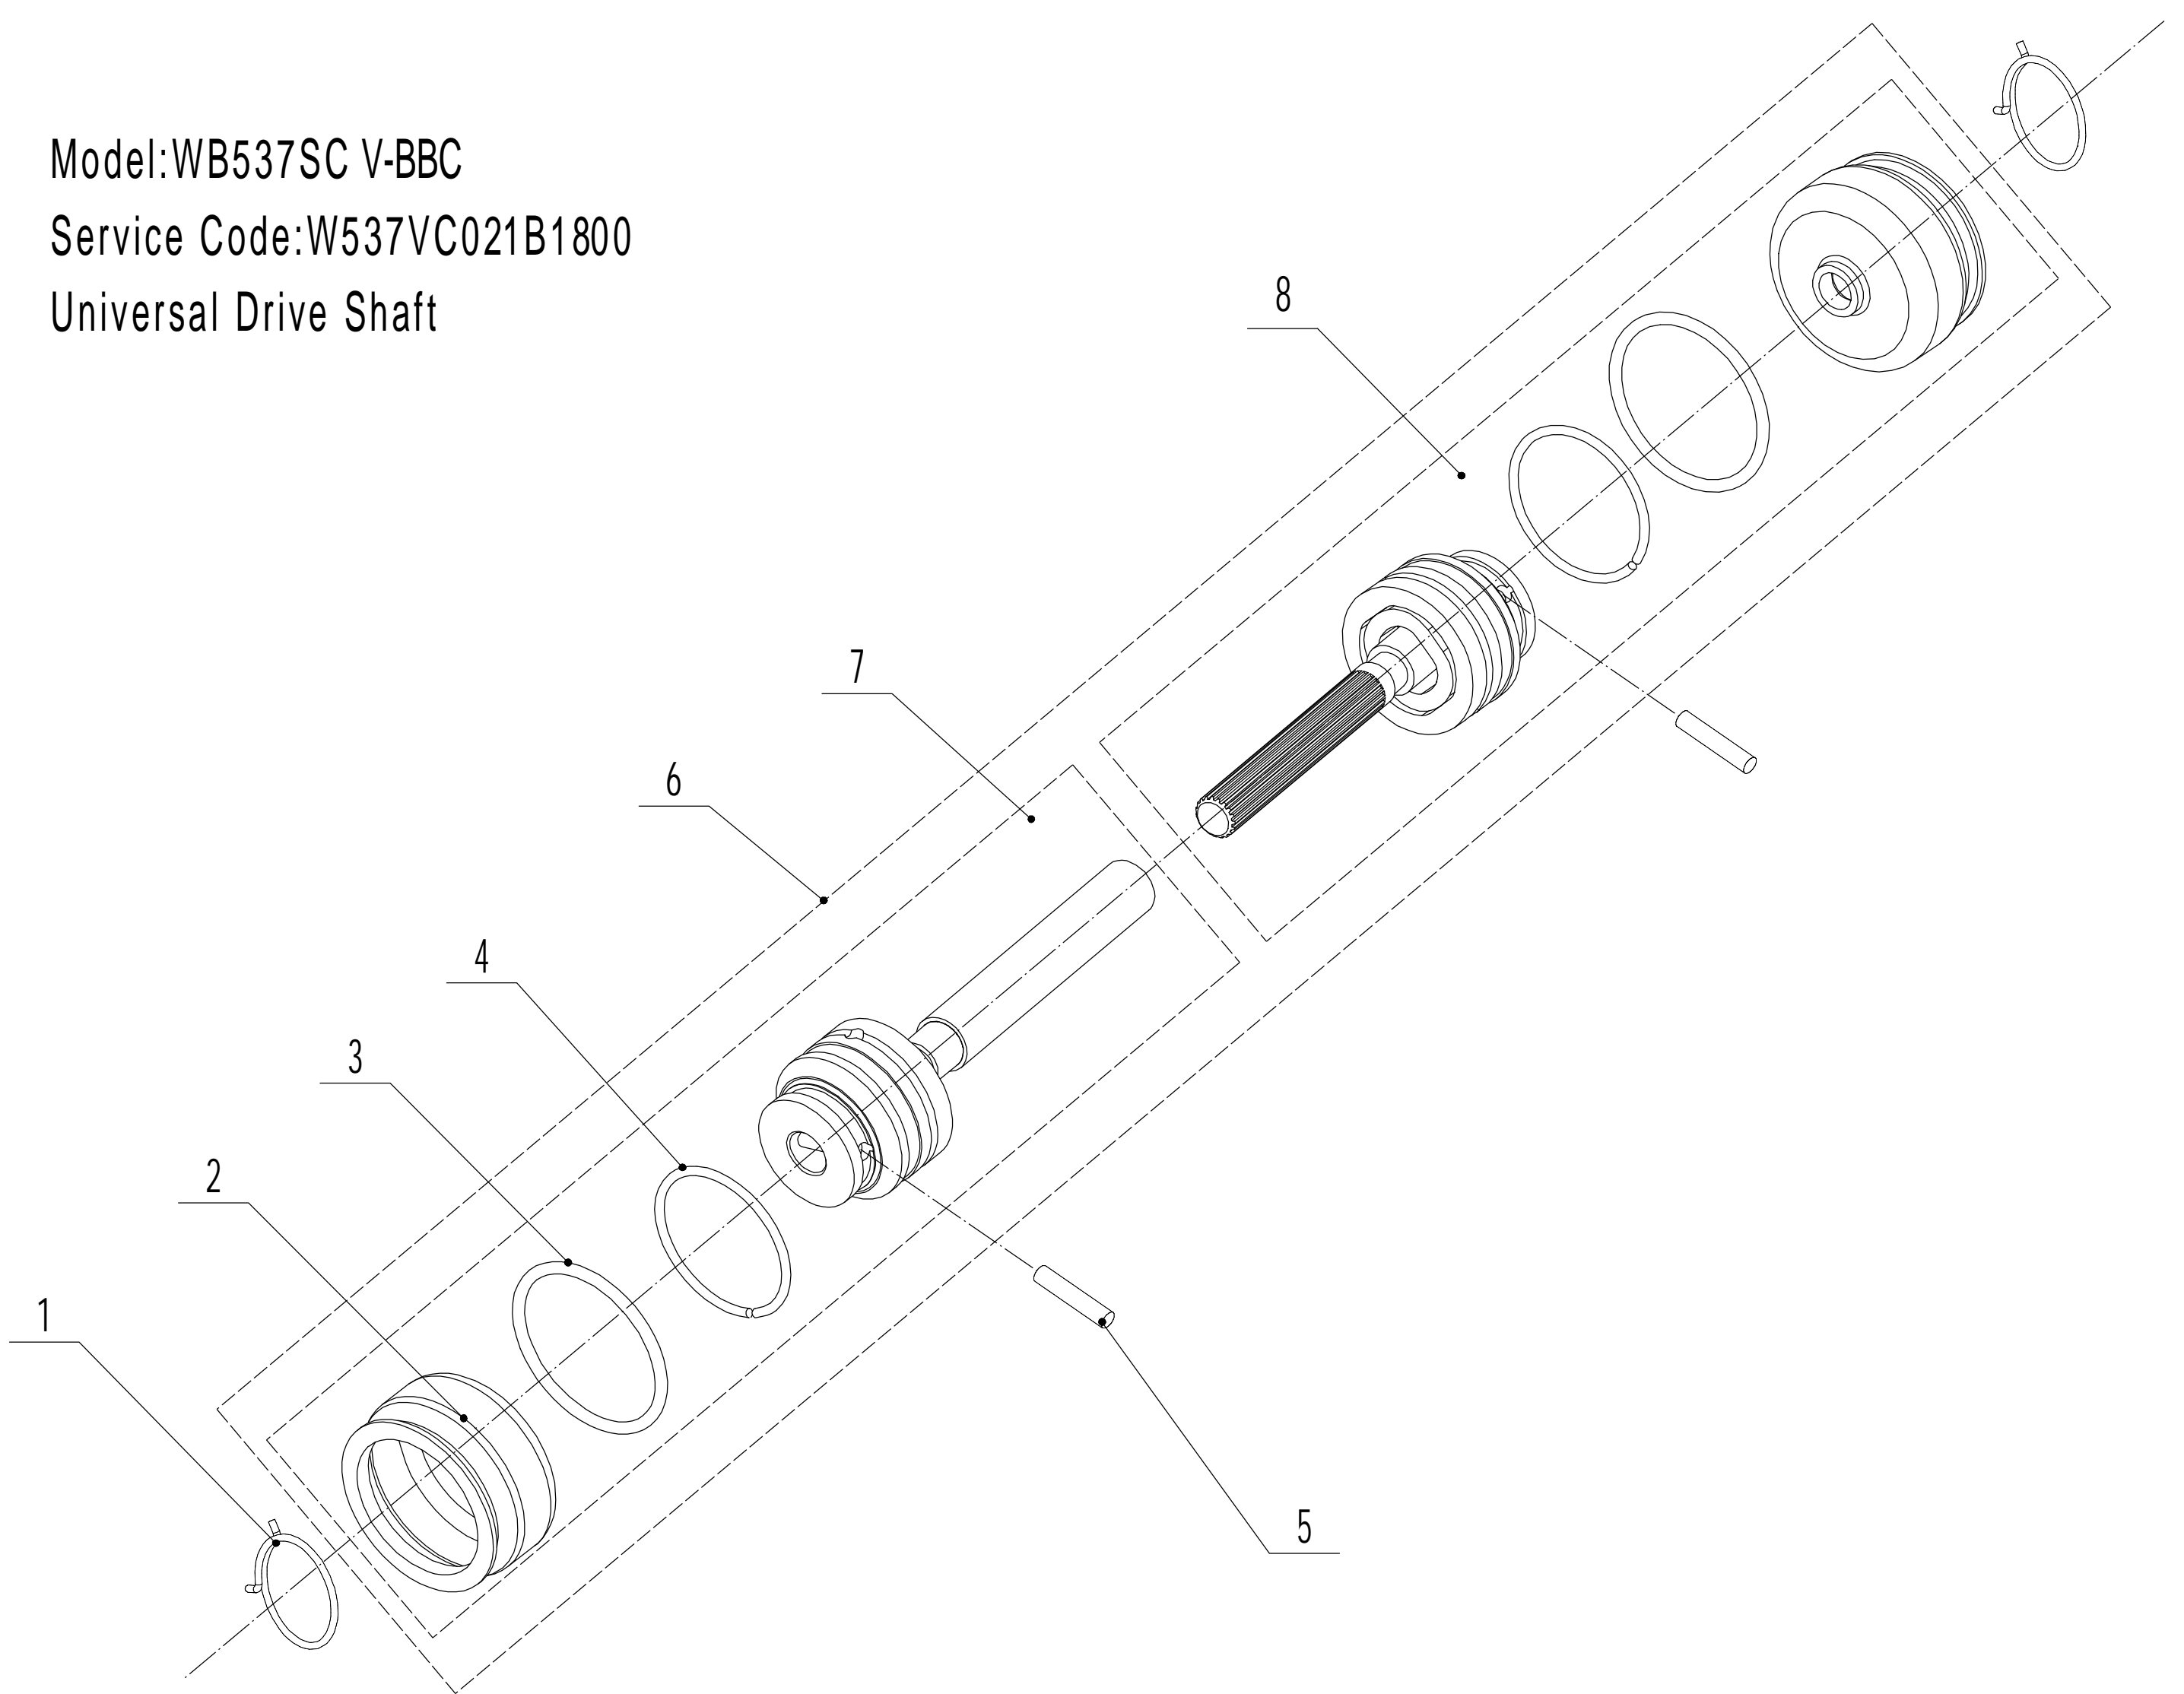

Model:WB537SC V-BBC

Service Code:W537VC021B1800

Universal Drive Shaft

Ersatzteilliste Zeichnung Nummer 8		WB 537 SC V-BBC		2019
Nummer	Ersatzteilnummer	Deutsche Bezeichnung	Englische Bezeichnung	Menge
1	HQA020000020	Sicherungsring	Check Ring	2
2	HQA020000080	Staubabdeckung	Antidust Shield	2
3	1401028003	Ring	O-Ring	2
4	HQA020000030	Sicherungsring	Check Ring	2
5	HQA020000090	Stift	Pin	2
6	Y26ZCD02	Kardanantrieb	Universal Drive Shaft	1
7	Y26ZCDA01	Kardanantrieb A	Universal Drive Shaft A	1
8	Y26ZCDB01	Kardanantrieb B	Universal Drive Shaft B	1