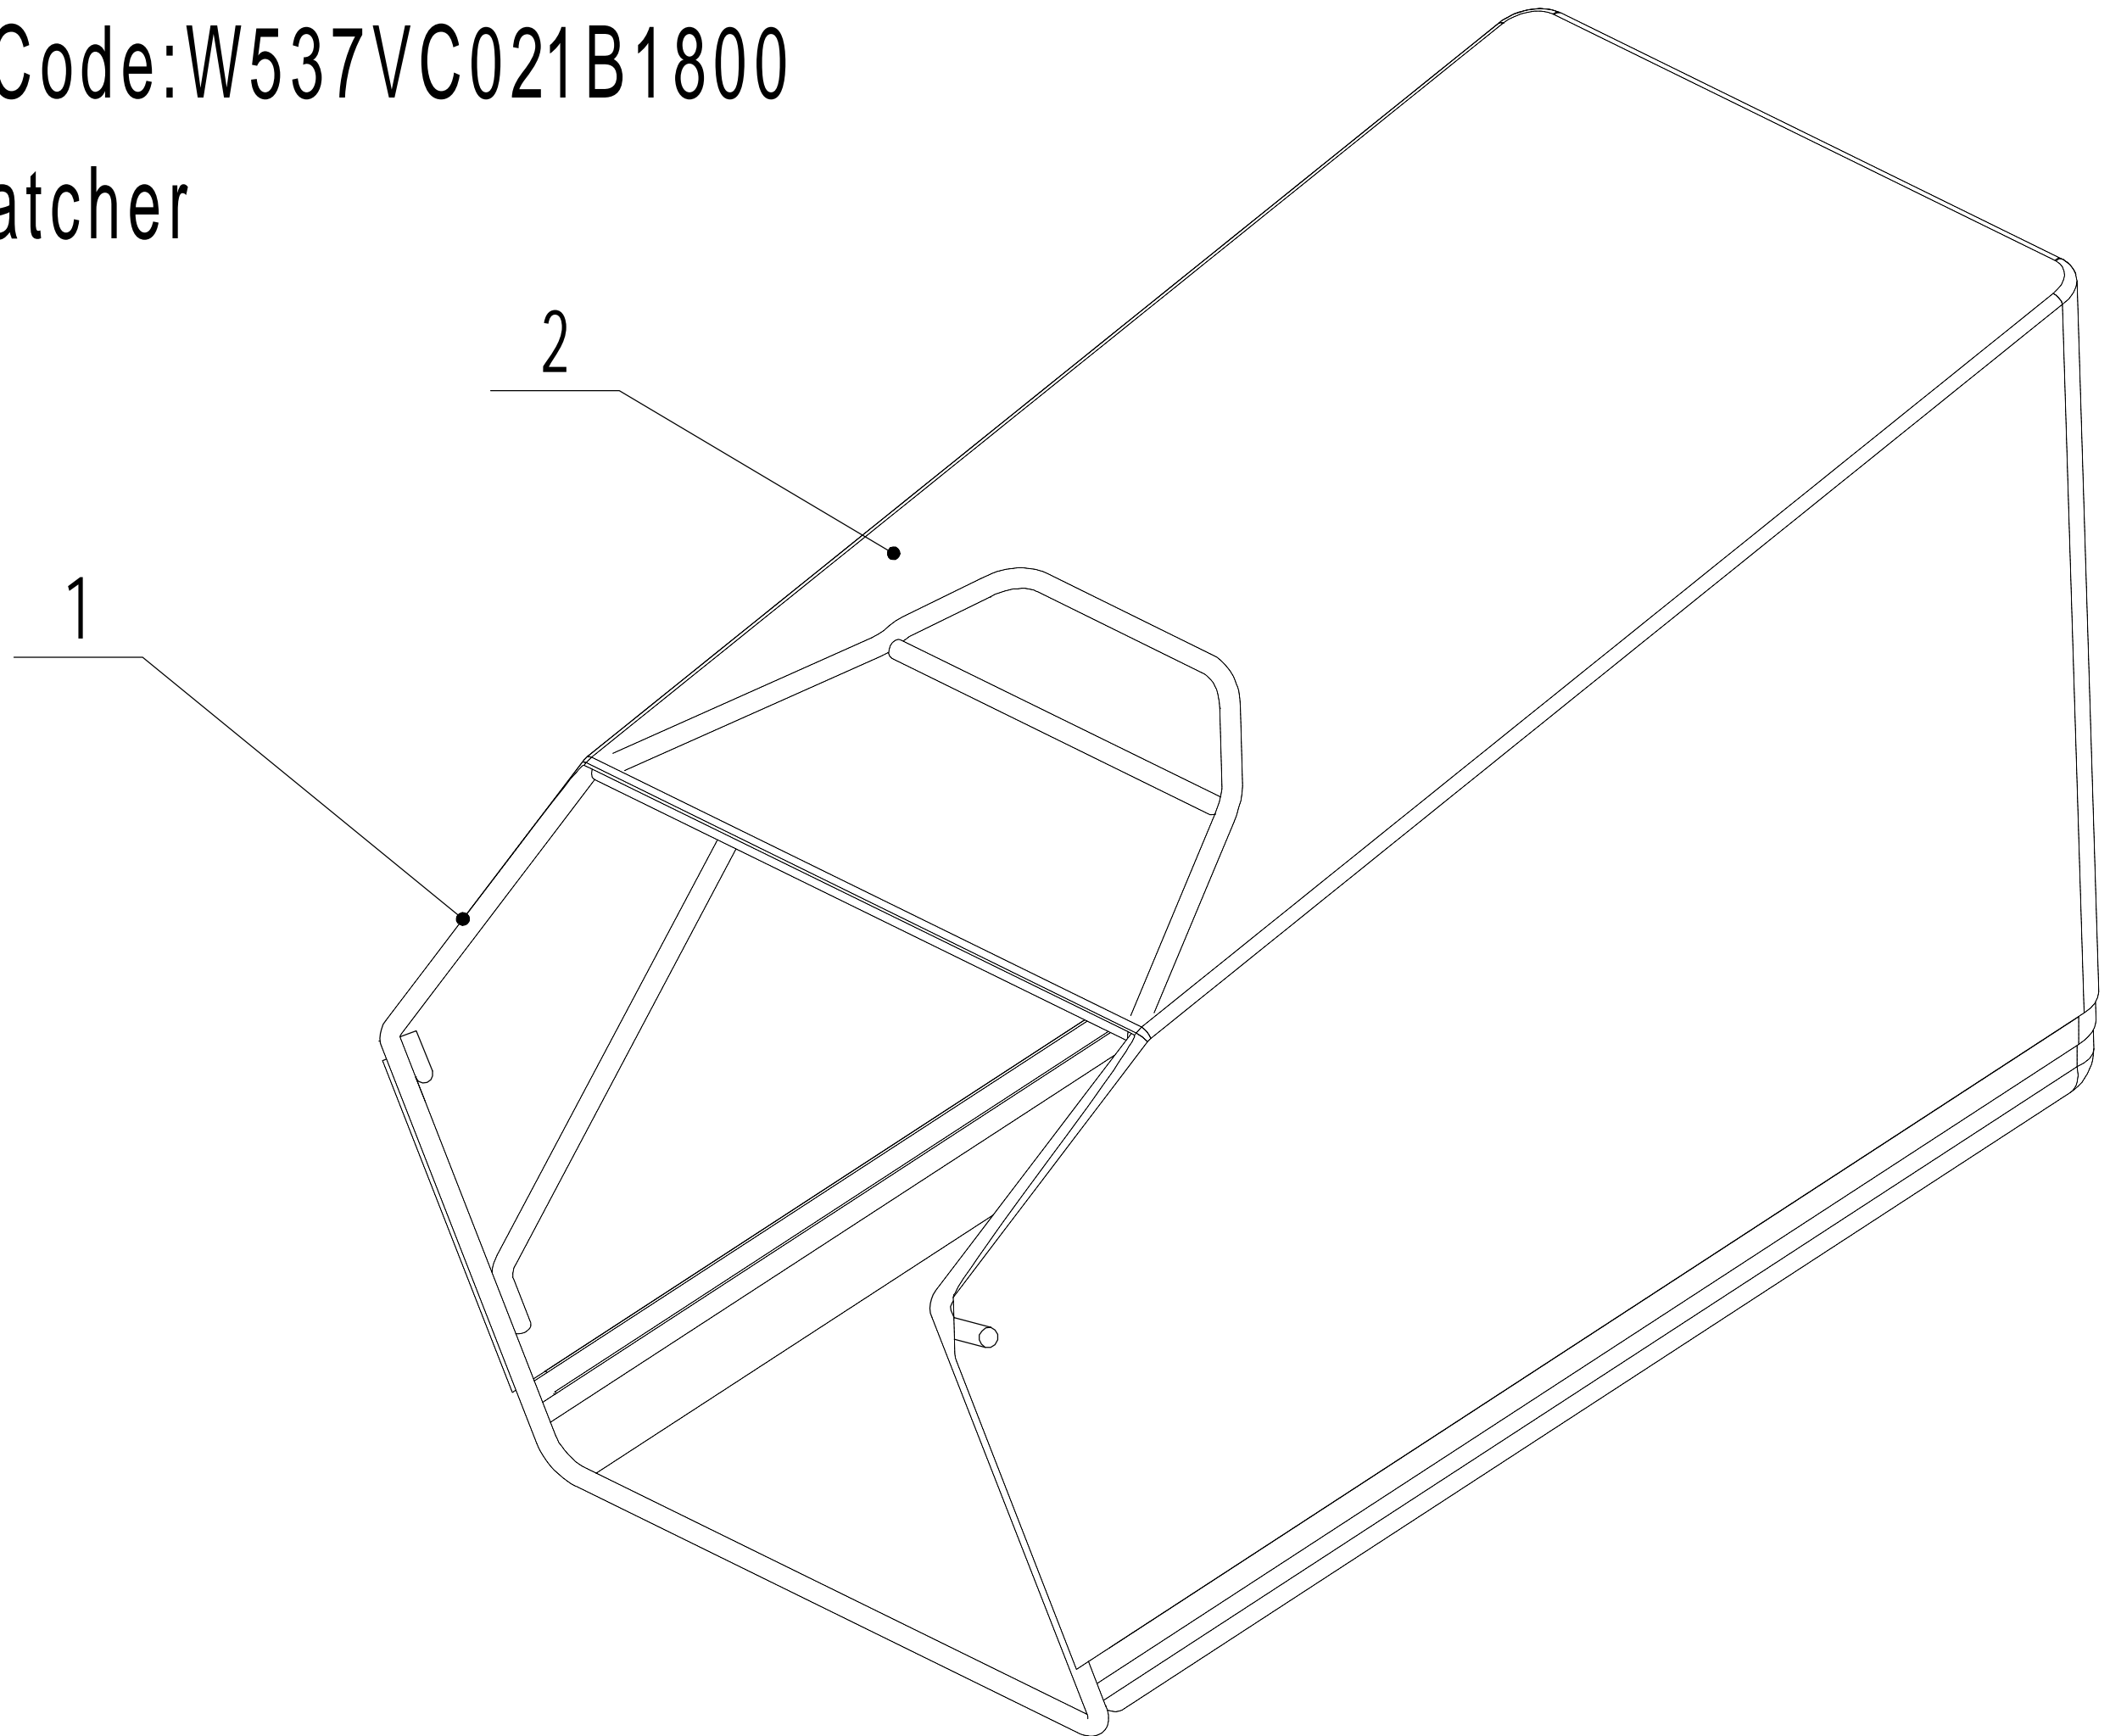

Model:WB537SC V-BBC

Service Code:W537VC021B1800

Grass Catcher

Ersatzteilliste Zeichnung Nummer 7		WB 537 SC V-BBC		2019
Nummer	Ersatzteilnummer	Deutsche Bezeichnung	Englische Bezeichnung	Menge
1	5320602010S-22	Gestell	Frame	1
2	5320603020S-84	Fangsack	Grass Bag	1