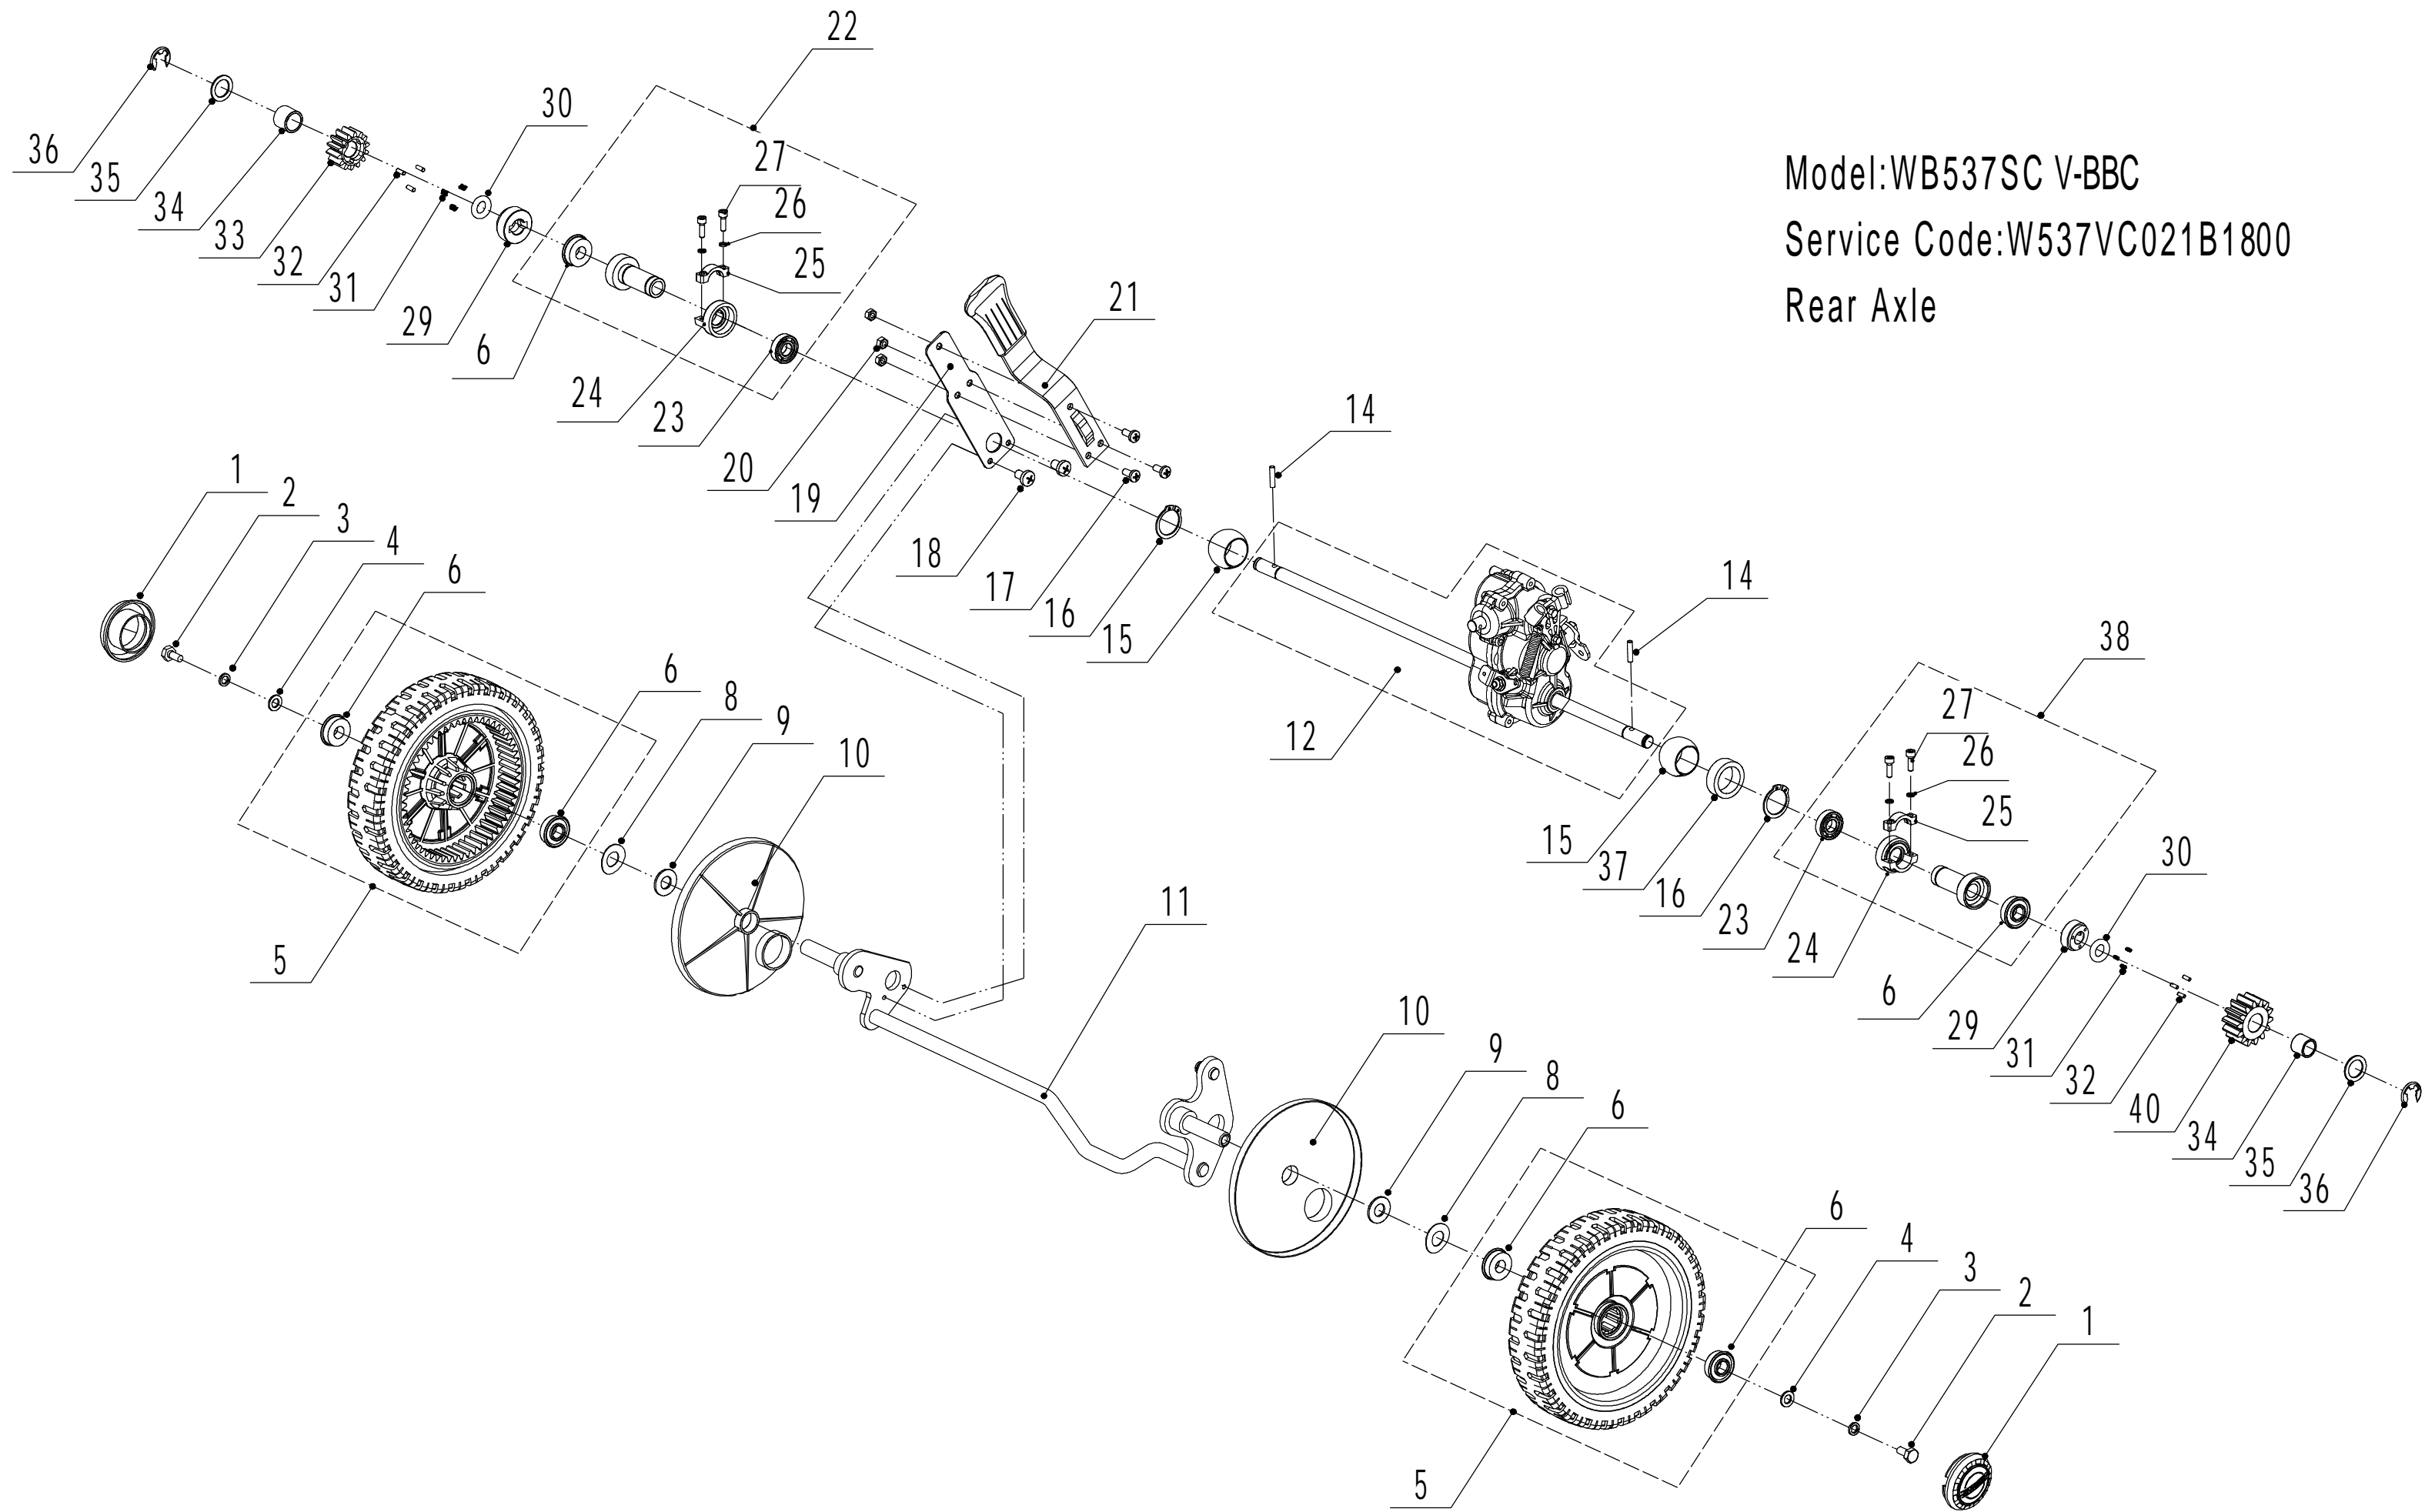

Model:WB537SC V-BBC

Service Code:W537VC021B1800

Rear Axle

Ersatzteilliste Zeichnung Nummer 5		WB 537 SC V-BBC		2018
Nummer	Ersatzteilnummer	Deutsche Bezeichnung	Englische Bezeichnung	Menge
1	5310214010	Radkappe	Wheel Cap	2
2	0101008015	Bolzen	Bolt	2
3	0401008000	Federscheibe	Spring Washer	2
4	0301006000	Abstandshalter	Spacer	2
5	5380310010-40	Hinterrad	Rear Wheel	2
6	5310213010	Lager	Bearing	6
8	5310211010-02	Abstandshalter	Spacer	2
9	5310210010-02	Scheibe	Washer	2
10	5340312010	Staubabdeckung	Antidust Shield	2
11	5320302030S-01	Hinterachse	Rear Axle	1
12	Y20532Z0	Getriebe	Gearbox	1
14	HQ000100060	Stift	Pin	2
15	5320328010	Lager	Nylon Bearing	2
16	1001020000	Sicherungsring	Check Ring	2
17	0104006014	Schraube	Cross Screw	3
18	0104005008	Schraube	Cross Slot Screw	2
19	5360311010-22	Halter	Flat Spring	1
20	0202006000	Mutter	Lock Nut	3
21	5360310010-40	Höheneinstellhebel	Adjustment Lever	1
22	Y065321SF	Rechter Lagerhalter	Right Bearing Kit	1
23	R8	Lager	Ball Bearing	2
24	5320324022	Lagerhalter	Bearing Bracket	2
25	5320324023	Abdeckung	Bearing Bracket Cover	2
26	0401005000	Federscheibe	Spring Washer	4
27	0103005020A	Schraube	Screw	4
29	HQ000100050	Halter	One Way Block	2
30	1401025015	Ring	O-Ring	2
31	HQ000100040	Feder	Spring	6
32	HQ000100030	Stift	Pin	6
33	HQ000100020	Zahnrad rechts	Right Drive Pinion	1
34	5320326010P	Lager	Bearing	2
35	5020311010-04	Abstandshalter	Spacer	2
36	1301009000	Sicherungsring	Check Ring	2
37	5020310010-02	Abstandshalter	Spacer	1
38	Y065320SF	Linker Lagerhalter	Left Bearing Sheath	1
39	5320324021-02	Lagerhalter	Bearing Sheath	1
40	HQ000100010	Zahnrad links	Left Drive Pinion	1