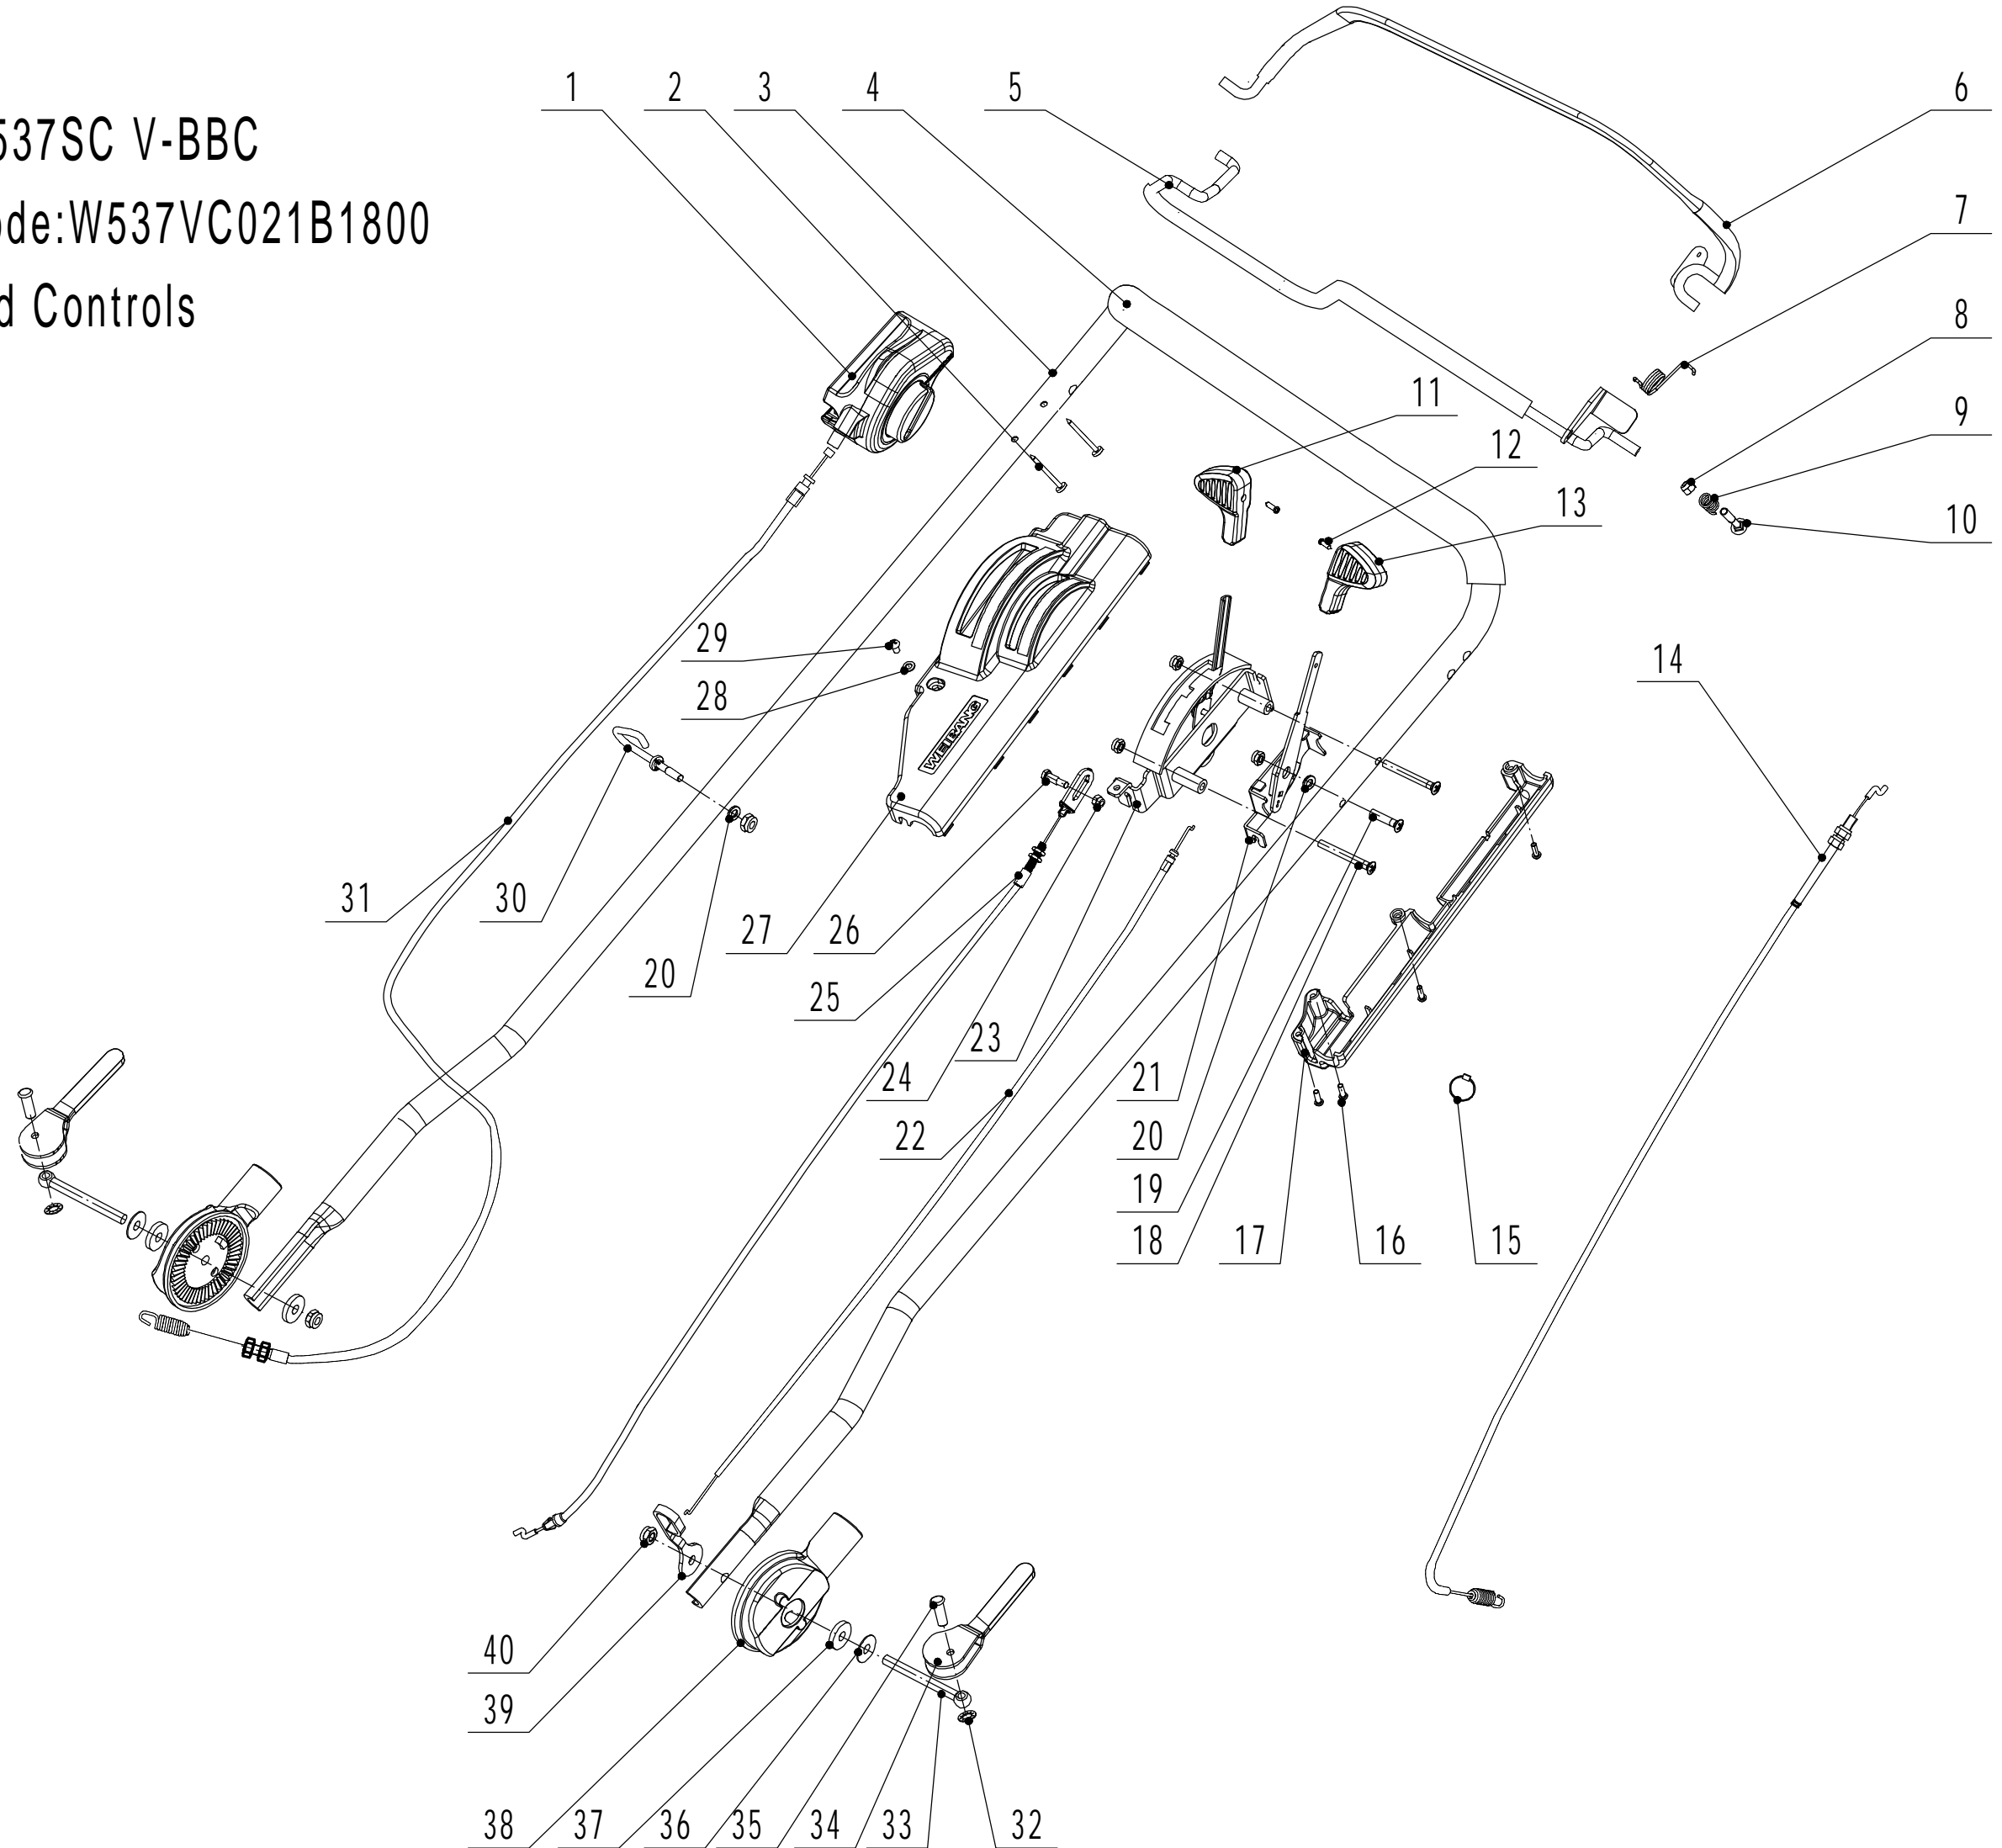

Model:WB537SC V-BBC

Service Code:W537VC021B1800

Handle And Controls

Ersatzteilliste Zeichnung Nummer 6		WB 537 SC V-BBC		2018
Nummer	Ersatzteilnummer	Deutsche Bezeichnung	Englische Bezeichnung	Menge
1	BBC010000000	Bedienung Messerkupplung	Knife Clutch Controller	1
2	0113050037	Schraube	Screw	2
3	5320501020B-44	Holm	Handle	1
4	GM56E010000080	Gummischutz	Handle Sheath	1
5	5380504030B-40	Hebel Messerkupplung	Knife Clutch Handle	1
6	5380504010B-40	Kupplungshebel	Clutch Lever	1
7	GM48A030000020	Spannfeder	Torsional Spring	1
8	0202006000	Mutter	Lock Nut	5
9	GM48A030000030	Feder	Limit Spring	1
10	0107006045	Bolzen	Bolt	1
11	5380508010	Knopf	Speed Control Grip	1
12	0106003013	Schraube	Screw	2
13	5380510010	Knopf	Throttle Grip	1
14	LH206-1185-S	Kupplungskabel	Cable	1
15	ZD3-190	Kabelhalter	Cable Tie	1
16	0113040018	Schraube	Screw	4
17	5020501040S	Kabelboxhälfte	Control Box Cover	1
18	0108006060	Schraube	Cross Slot Screw	2
19	0108006050	Schraube	Cross Slot Screw	1
20	0301006000	Abstandshalter	Spacer	2
21	5380512010	Gashebel	Throttle Bracket	1
22	YM72-1145-A	Gaszug	Throttle Cable	1
23	5020501050S	Hebel Fahrgeschwindigkeit	Speed Control Bracket	1
24	0202005000	Mutter	Lock Nut	1
25	TX120-950-S	Fahrgeschwindigkeitszug	Speed Control Cable	1
26	5360506011	Bolzen	Cable Bolt	1
27	5020501030S	Kabelboxhälfte	Control Box Cover	1
28	0301005000	Abstandshalter	Spacer	1
29	0104005008	Schraube	Screw	1
30	4510511010-01	Haken	Hook	1
31	DLH137-1440	Kabel Messerkupplung	Knife Clutch Rope	1
32	4510114030	Kappe	Fix Cap	2
33	GM48S000000100	Bolt	Connecting Bolt	2
34	GM56A100400000	Hebel	Lock Lever	2
35	0801008022	Stift	Pin Axis	2
36	GM56A100000040-04	Abstandshalter	Spacer	2
37	GM56A100000050-01	Scheibe	Spacer	3
38	GM48S030200000	Verstellsegment	Tooth Disc Kit	2
39	GM48S000000090-01	Clip	Clip	1
40	0201008000DD	Mutter	Lock Nut	2