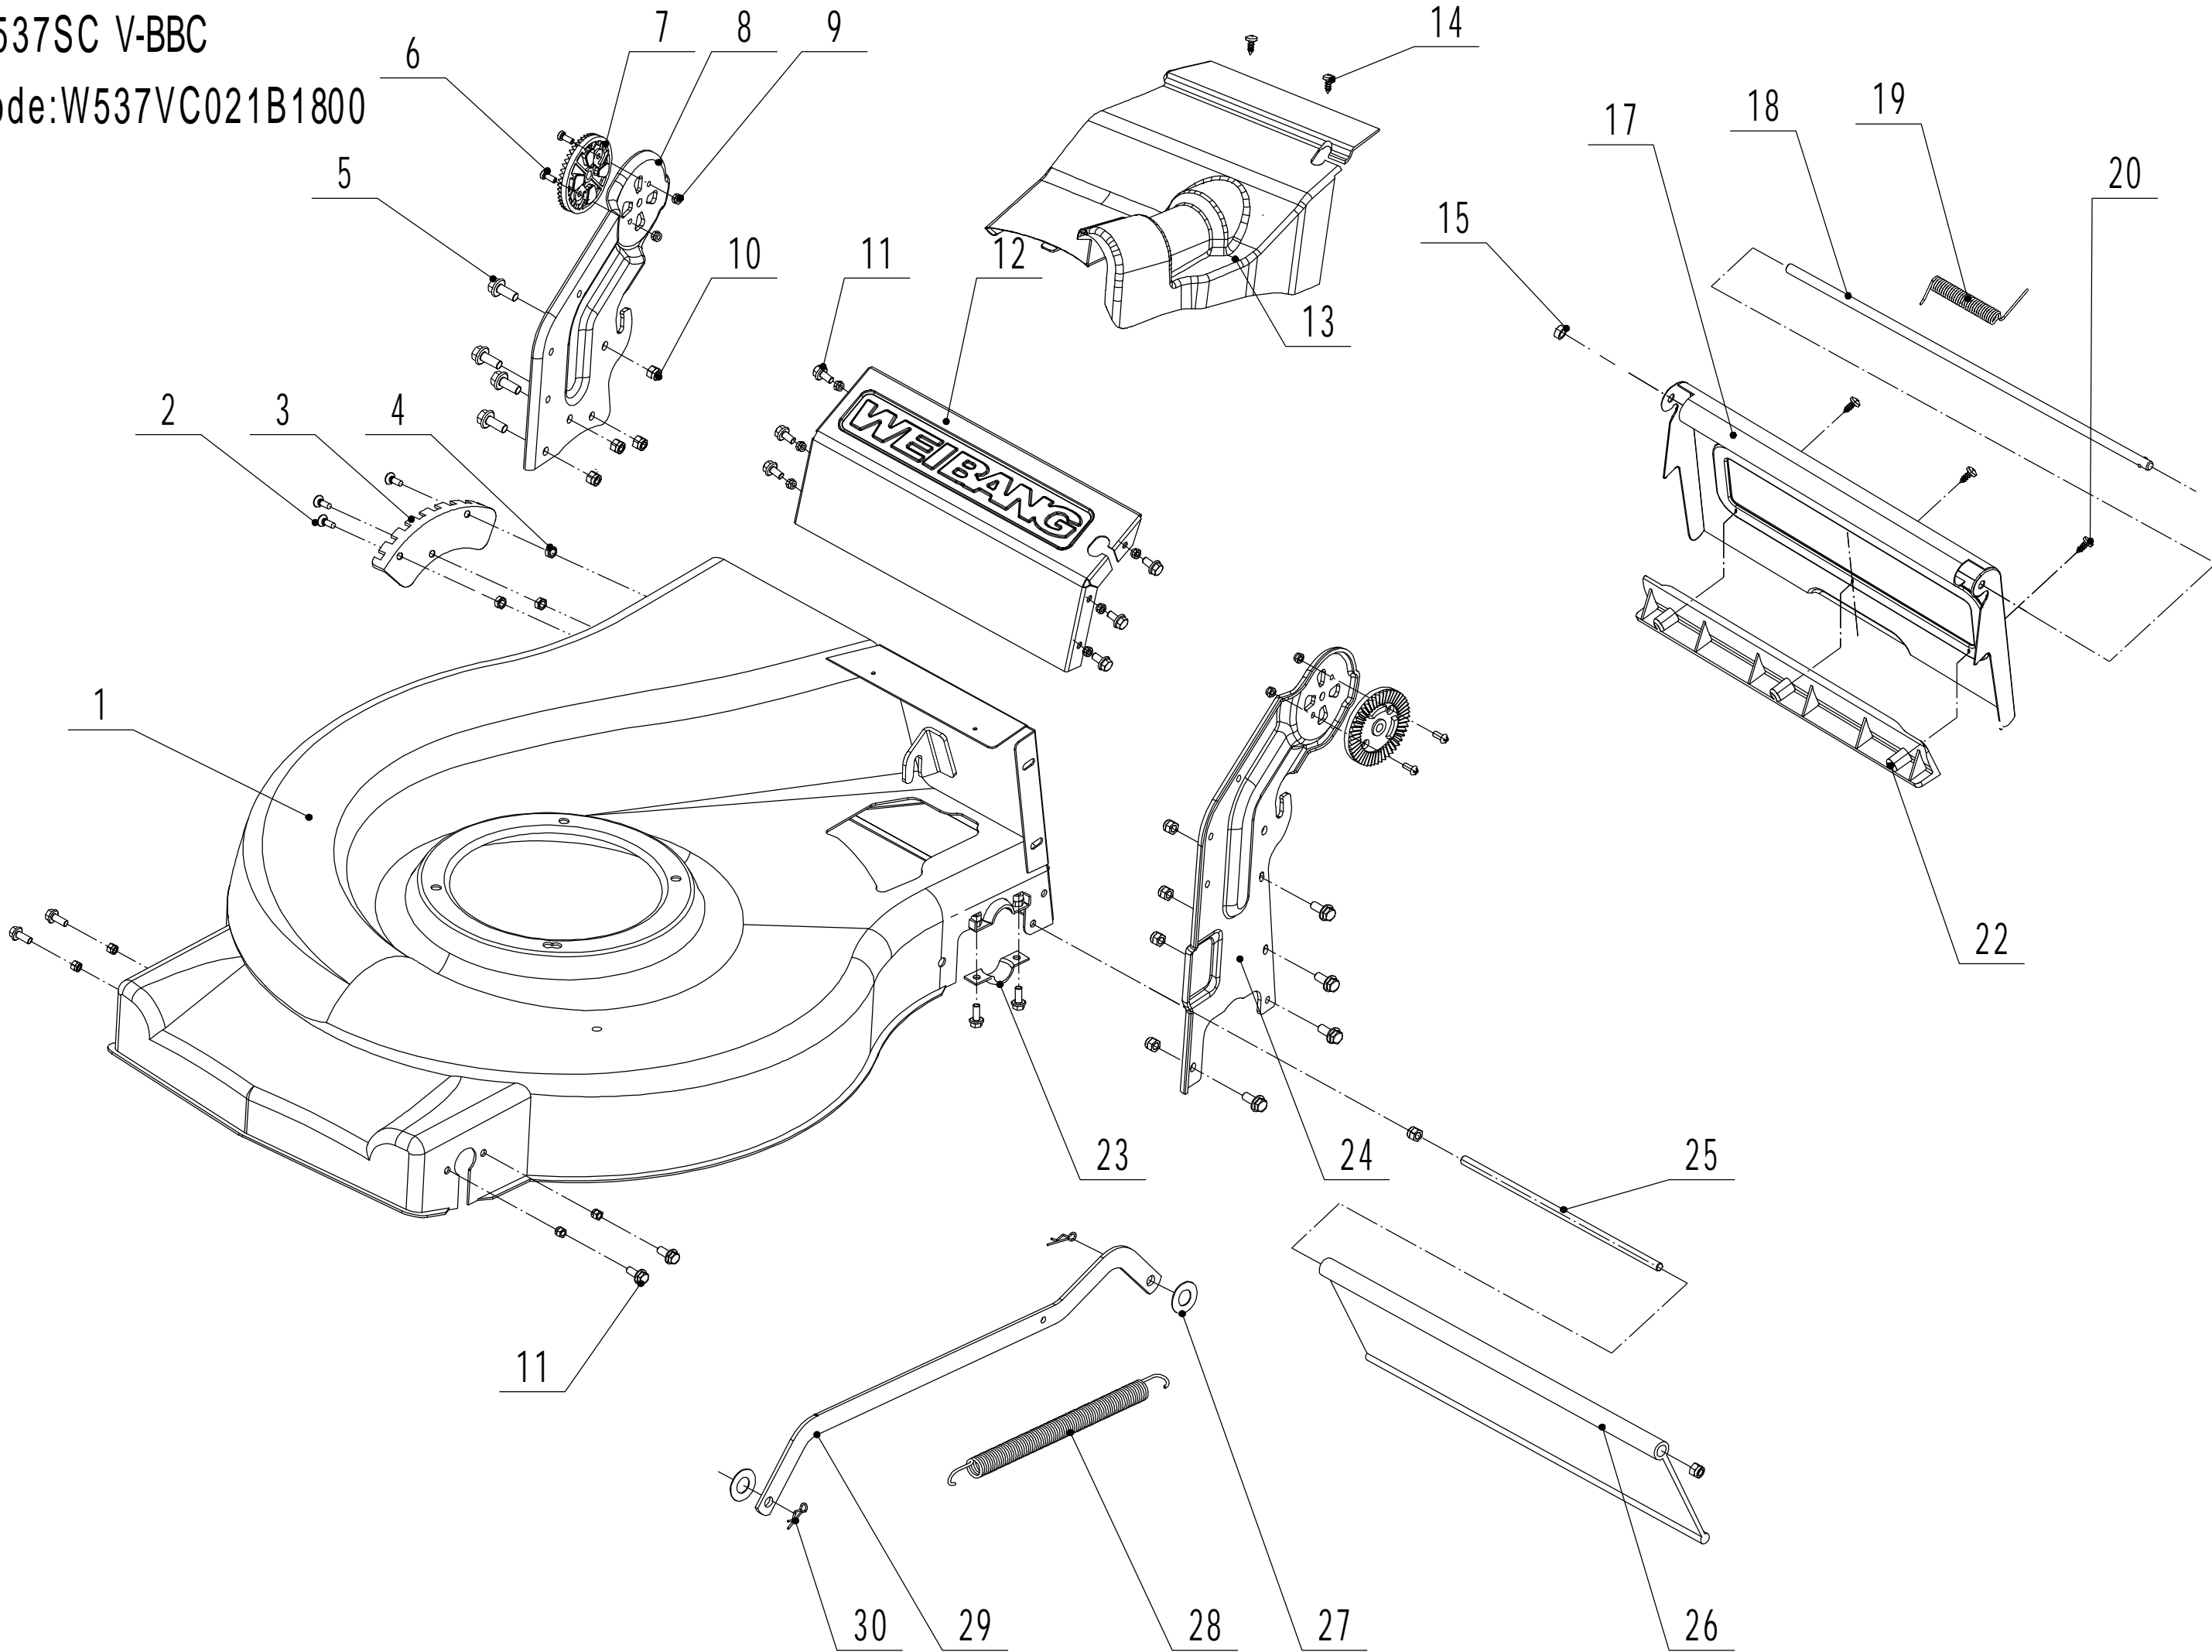

Model:WB537SC V-BBC

Service Code:W537VC021B1800

Main Body

Ersatzteilliste Zeichnung Nummer 2		WB 537 SC V-BBC		2018
Nummer	Ersatzteilnummer	Deutsche Bezeichnung	Englische Bezeichnung	Menge
1	5320101020S-44	Gehäuse	Chassis	1
2	0108006015	Schraube	Screw	3
3	5320121030-01	Höheneinstellraste	Graduator	1
4	0202006000	Mutter	Lock Nut	15
5	0102008016	Bolzen	Bolt	8
6	0104005012	Schraube	Screw	4
7	AVSA000000040-22	Verstellsegment	Tooth Disc	2
8	5020116020S-40	Rechter Holmhalter	Right Handle Bracket	1
9	0202005000	Mutter	Lock Nut	4
10	02020080000	Mutter	Lock Nut	8
11	0102006012	Bolzen	Bolt	14
12	5320115030S-44	Verbindungsstück	Connector	1
13	5320117010S	Abdeckung	Upper Shield	1
14	0106004009	Schraube	Screw	2
15	5320136010	Abstandshalter	Spacer	1
17	5320127050-22	Abdeckung	Rear Cover	1
18	5320128020S-02	Stange	Rear Cover Axle	1
19	5020127010	Feder	Spring- Rear Cover	1
20	0106004013	Schraube	Screw	3
22	5320127040	Schutz	Sealing Strip	1
23	5320114020-01	Lagerhalter	Upper Bearing Bracket	2
24	5020115020S-40	Linker Holmhalter	Left Handle Bracket	1
25	5320124010-02	Stange	Pivot- Trailing Flap	1
26	5320125010	Schutz	Trailing Flap	1
27	0301010000	Abstandshalter	Spacer	2
28	5320332010-02	Feder	Spring- Connecting Rod	1
29	5320331010-40	Verbindungsstange	Connecting Rod	1
30	5320333010	Sicherungsring	Check Ring	2