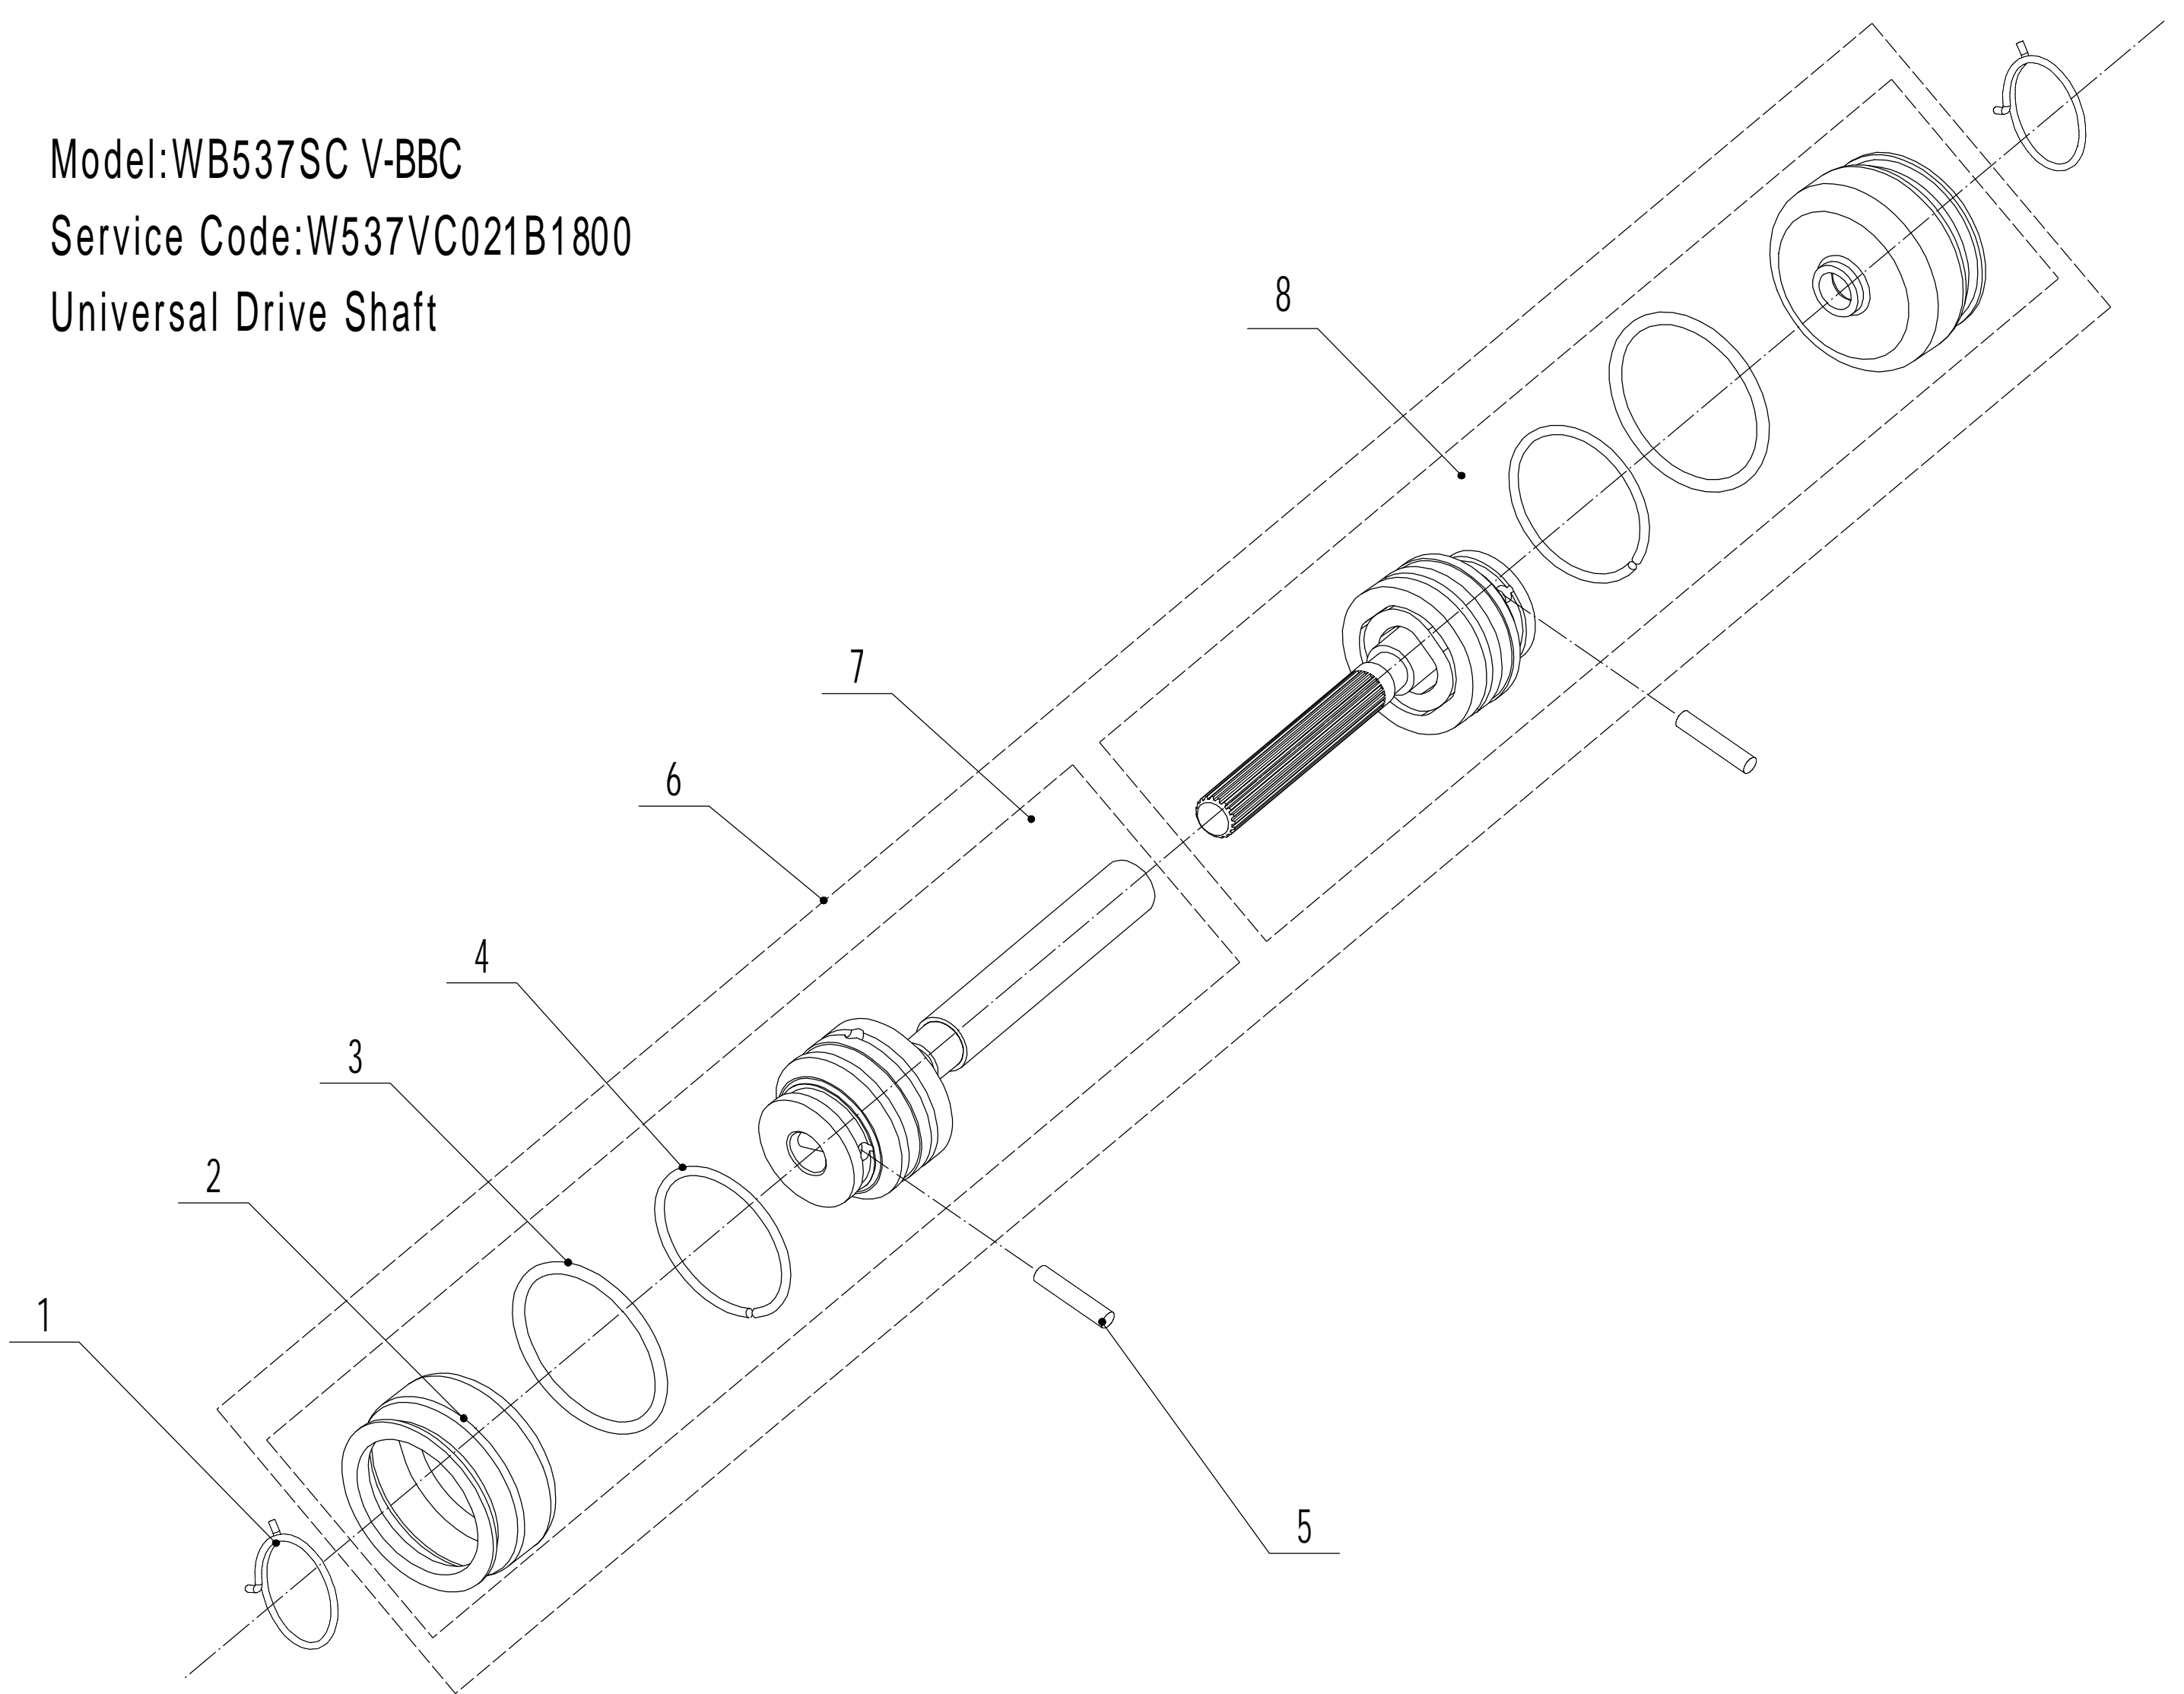

Model:WB537SC V-BBC

Service Code:W537VC021B1800

Universal Drive Shaft

Ersatzteilliste Zeichnung Nummer 8		WB 537 SC V-BBC		2018
Nummer	Ersatzteilnummer	Deutsche Bezeichnung	Englische Bezeichnung	Menge
1	HQA020000020	Sicherungsring	Check Ring	2
2	HQA020000080	Staubabdeckung	Antidust Shield	2
3	1401028003	Ring	O-Ring	2
4	HQA020000030	Sicherungsring	Check Ring	2
5	HQA020000090	Stift	Pin	2
6	Y26ZCD02	Kardanantrieb	Universal Drive Shaft	1
7	Y26ZCDA01	Kardanantrieb A	Universal Drive Shaft A	1
8	Y26ZCDB01	Kardanantrieb B	Universal Drive Shaft B	1