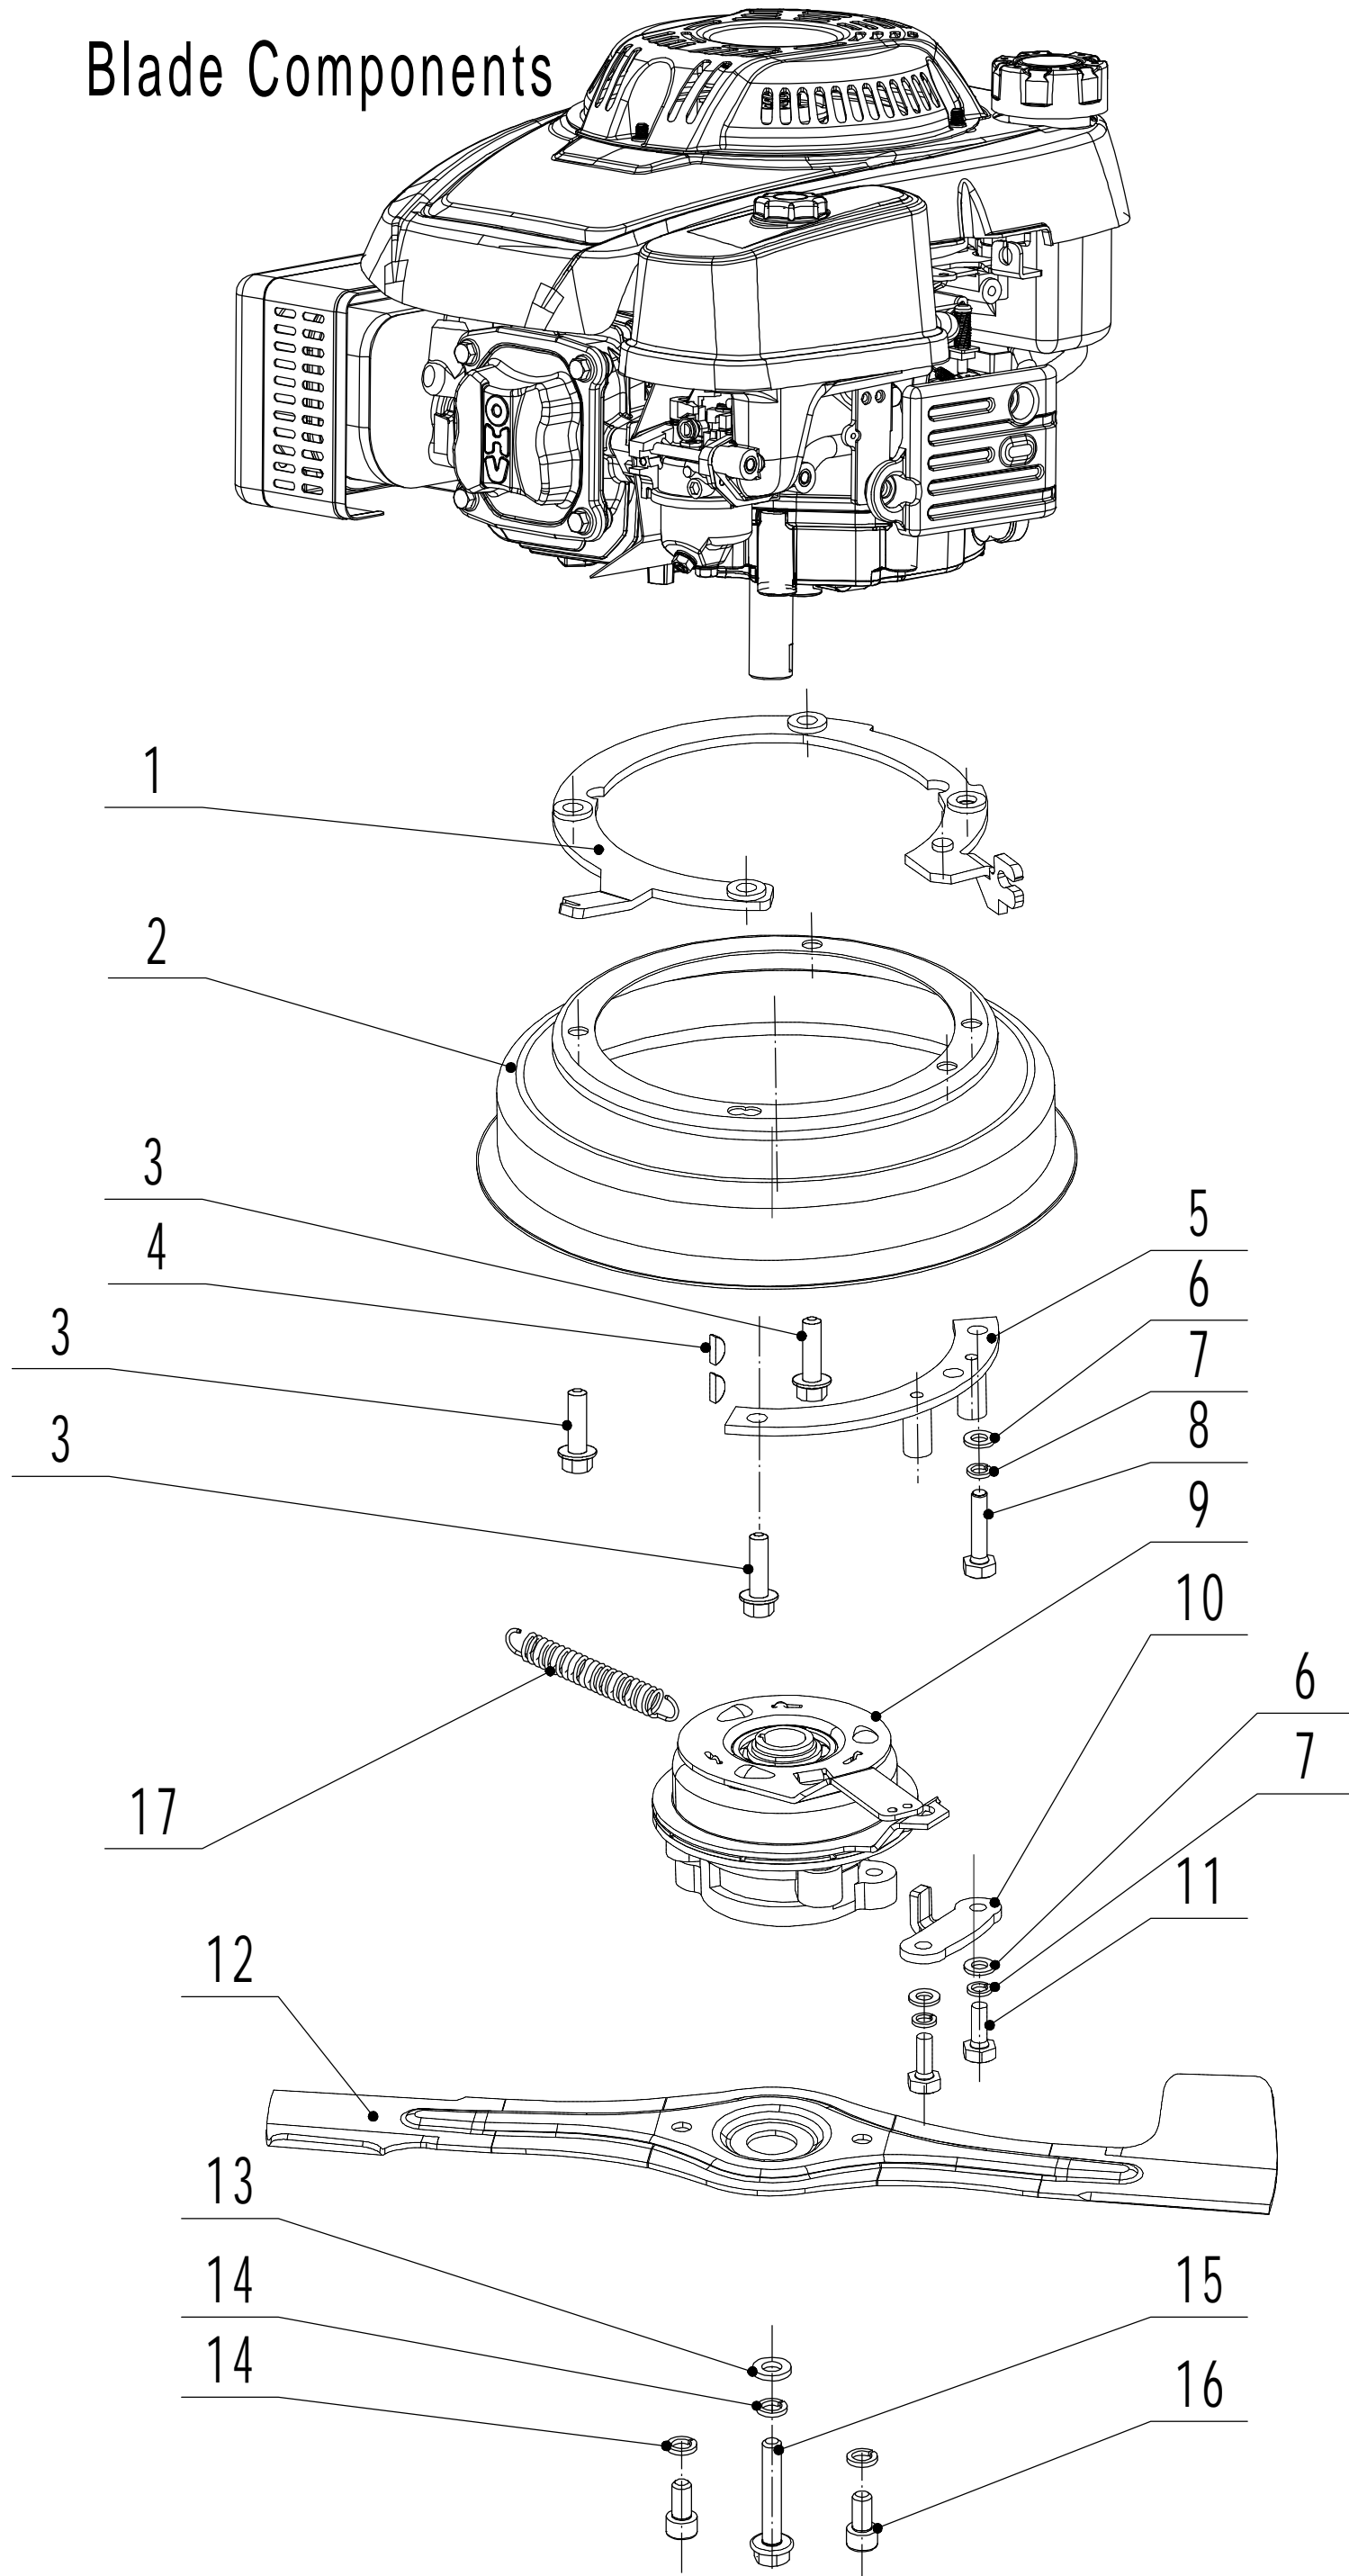

Model:WB537SC V-BBC

Service Code:W537VC021B1800

Blade Components

Ersatzteilliste Zeichnung Nummer 3		WB 537 SC V-BBC		2018
Nummer	Ersatzteilnummer	Deutsche Bezeichnung	Englische Bezeichnung	Menge
1	BBC-ST010	Motorhalterung	Engine Base	1
2	BBC-ST040	Spindelhalterung	Wind Shield	1
3	4820102012	Bolzen	Bolt	3
4	4510401010	Keil	Key	2
5	BBC-ST020	Halterung	Upper Fixed Frame	1
6	0301008000	Scheibe	Washer	2
7	0401008000	Federscheibe	Spring Washer	2
8	0101008035	Bolzen	Bolt	1
9	BBC-WB	Messerkupplung	BBC Clutch	1
10	BBC-ST030-02	Halterung	Lower Fixed Frame	1
11	0101008020	Bolzen	Bolt	2
12	5380401010WB-22	Messer	Blade	1
13	BBC30A000000040-04	Dichtung	Central Gasket	1
14	0403010000	Federscheibe	Spring Washer	3
15	5320405010	Messerschraube	Central Bolt	1
16	0103010020B	Schraube	Screw	2
17	5380515020B	Feder	Spring	1