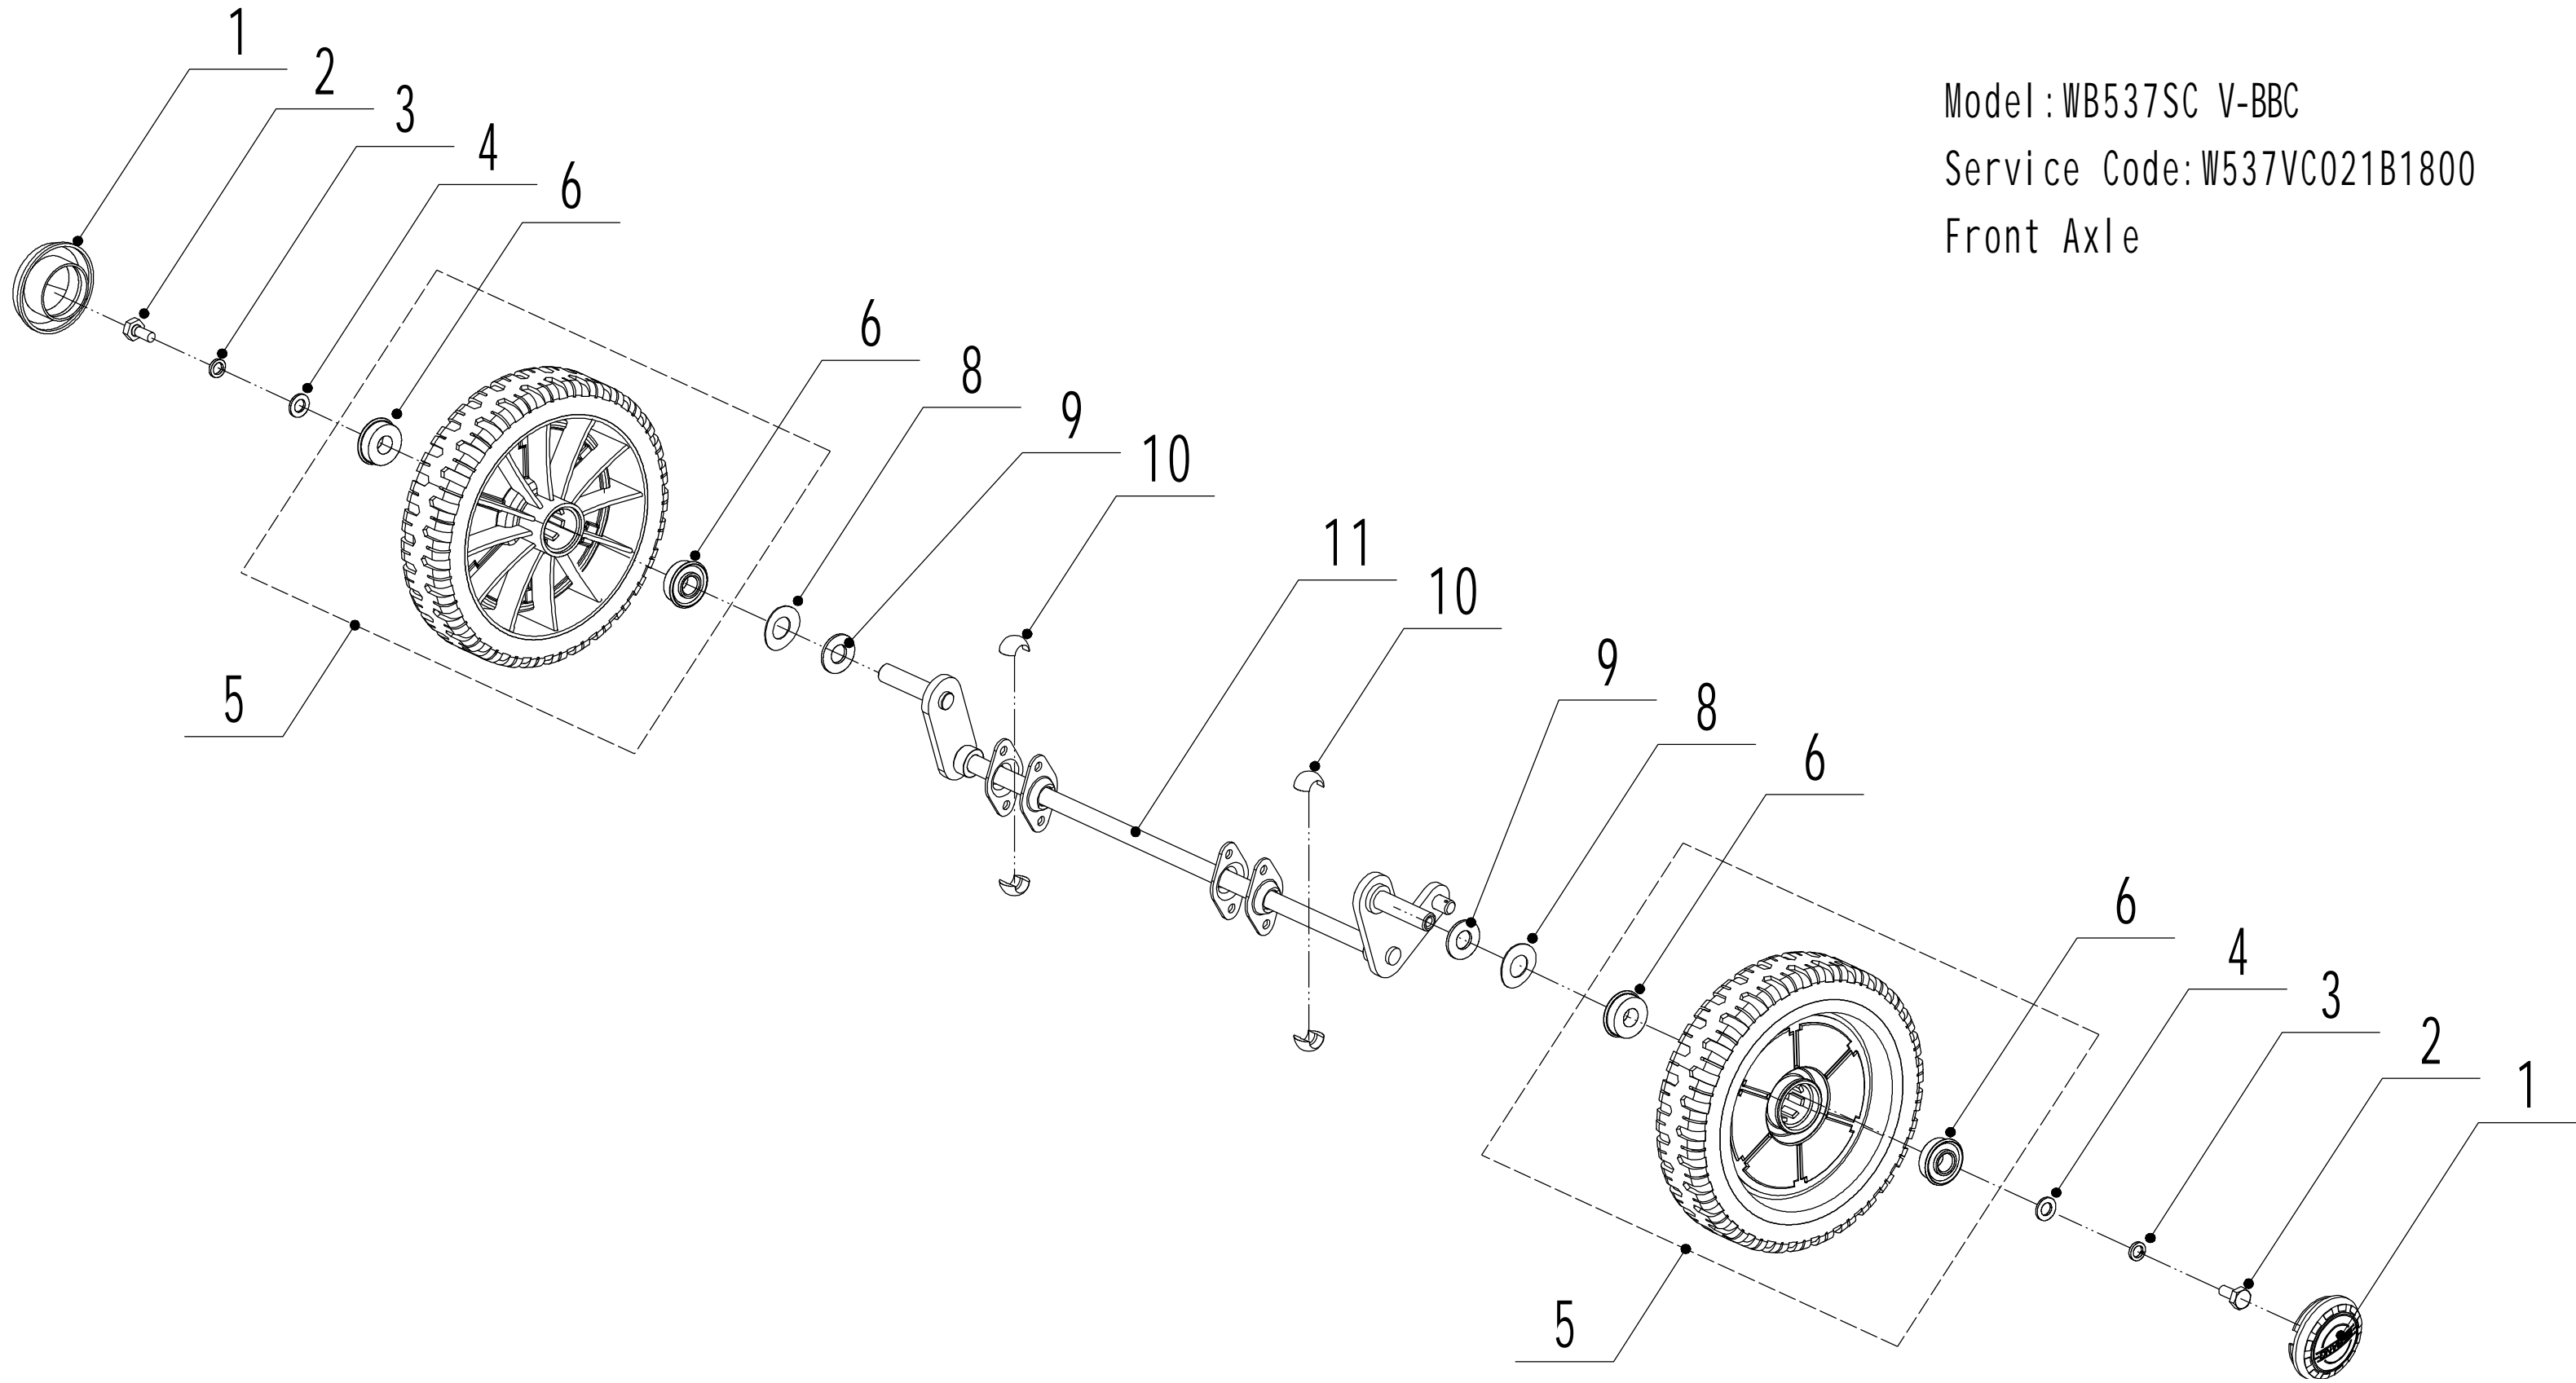

Model : WB537SC V-BBC
Service Code: W537VC021B1800
Front Axle

Ersatzteilliste Zeichnung Nummer 4		WB 537 SC V-BBC		2018
Nummer	Ersatzteilnummer	Deutsche Bezeichnung	Englische Bezeichnung	Menge
1	5310214010	Radkappe	Wheel Cap	2
2	0101008015	Bolzen	Bolt	2
3	0401008000	Federscheibe	Spring Washer	2
4	0301006000	Abstandshalter	Spacer	2
5	5380205010-40	Rad	Wheel	2
6	5310213010	Lager	Bearing	4
8	5310211010-02	Federscheibe	Spring Washer	2
9	5310210010-02	Abstandshalter	Spacer	2
10	5310209010	Lager	Spherical Bearing	4
11	5320202010-01	Frontachse	Front Axle	1