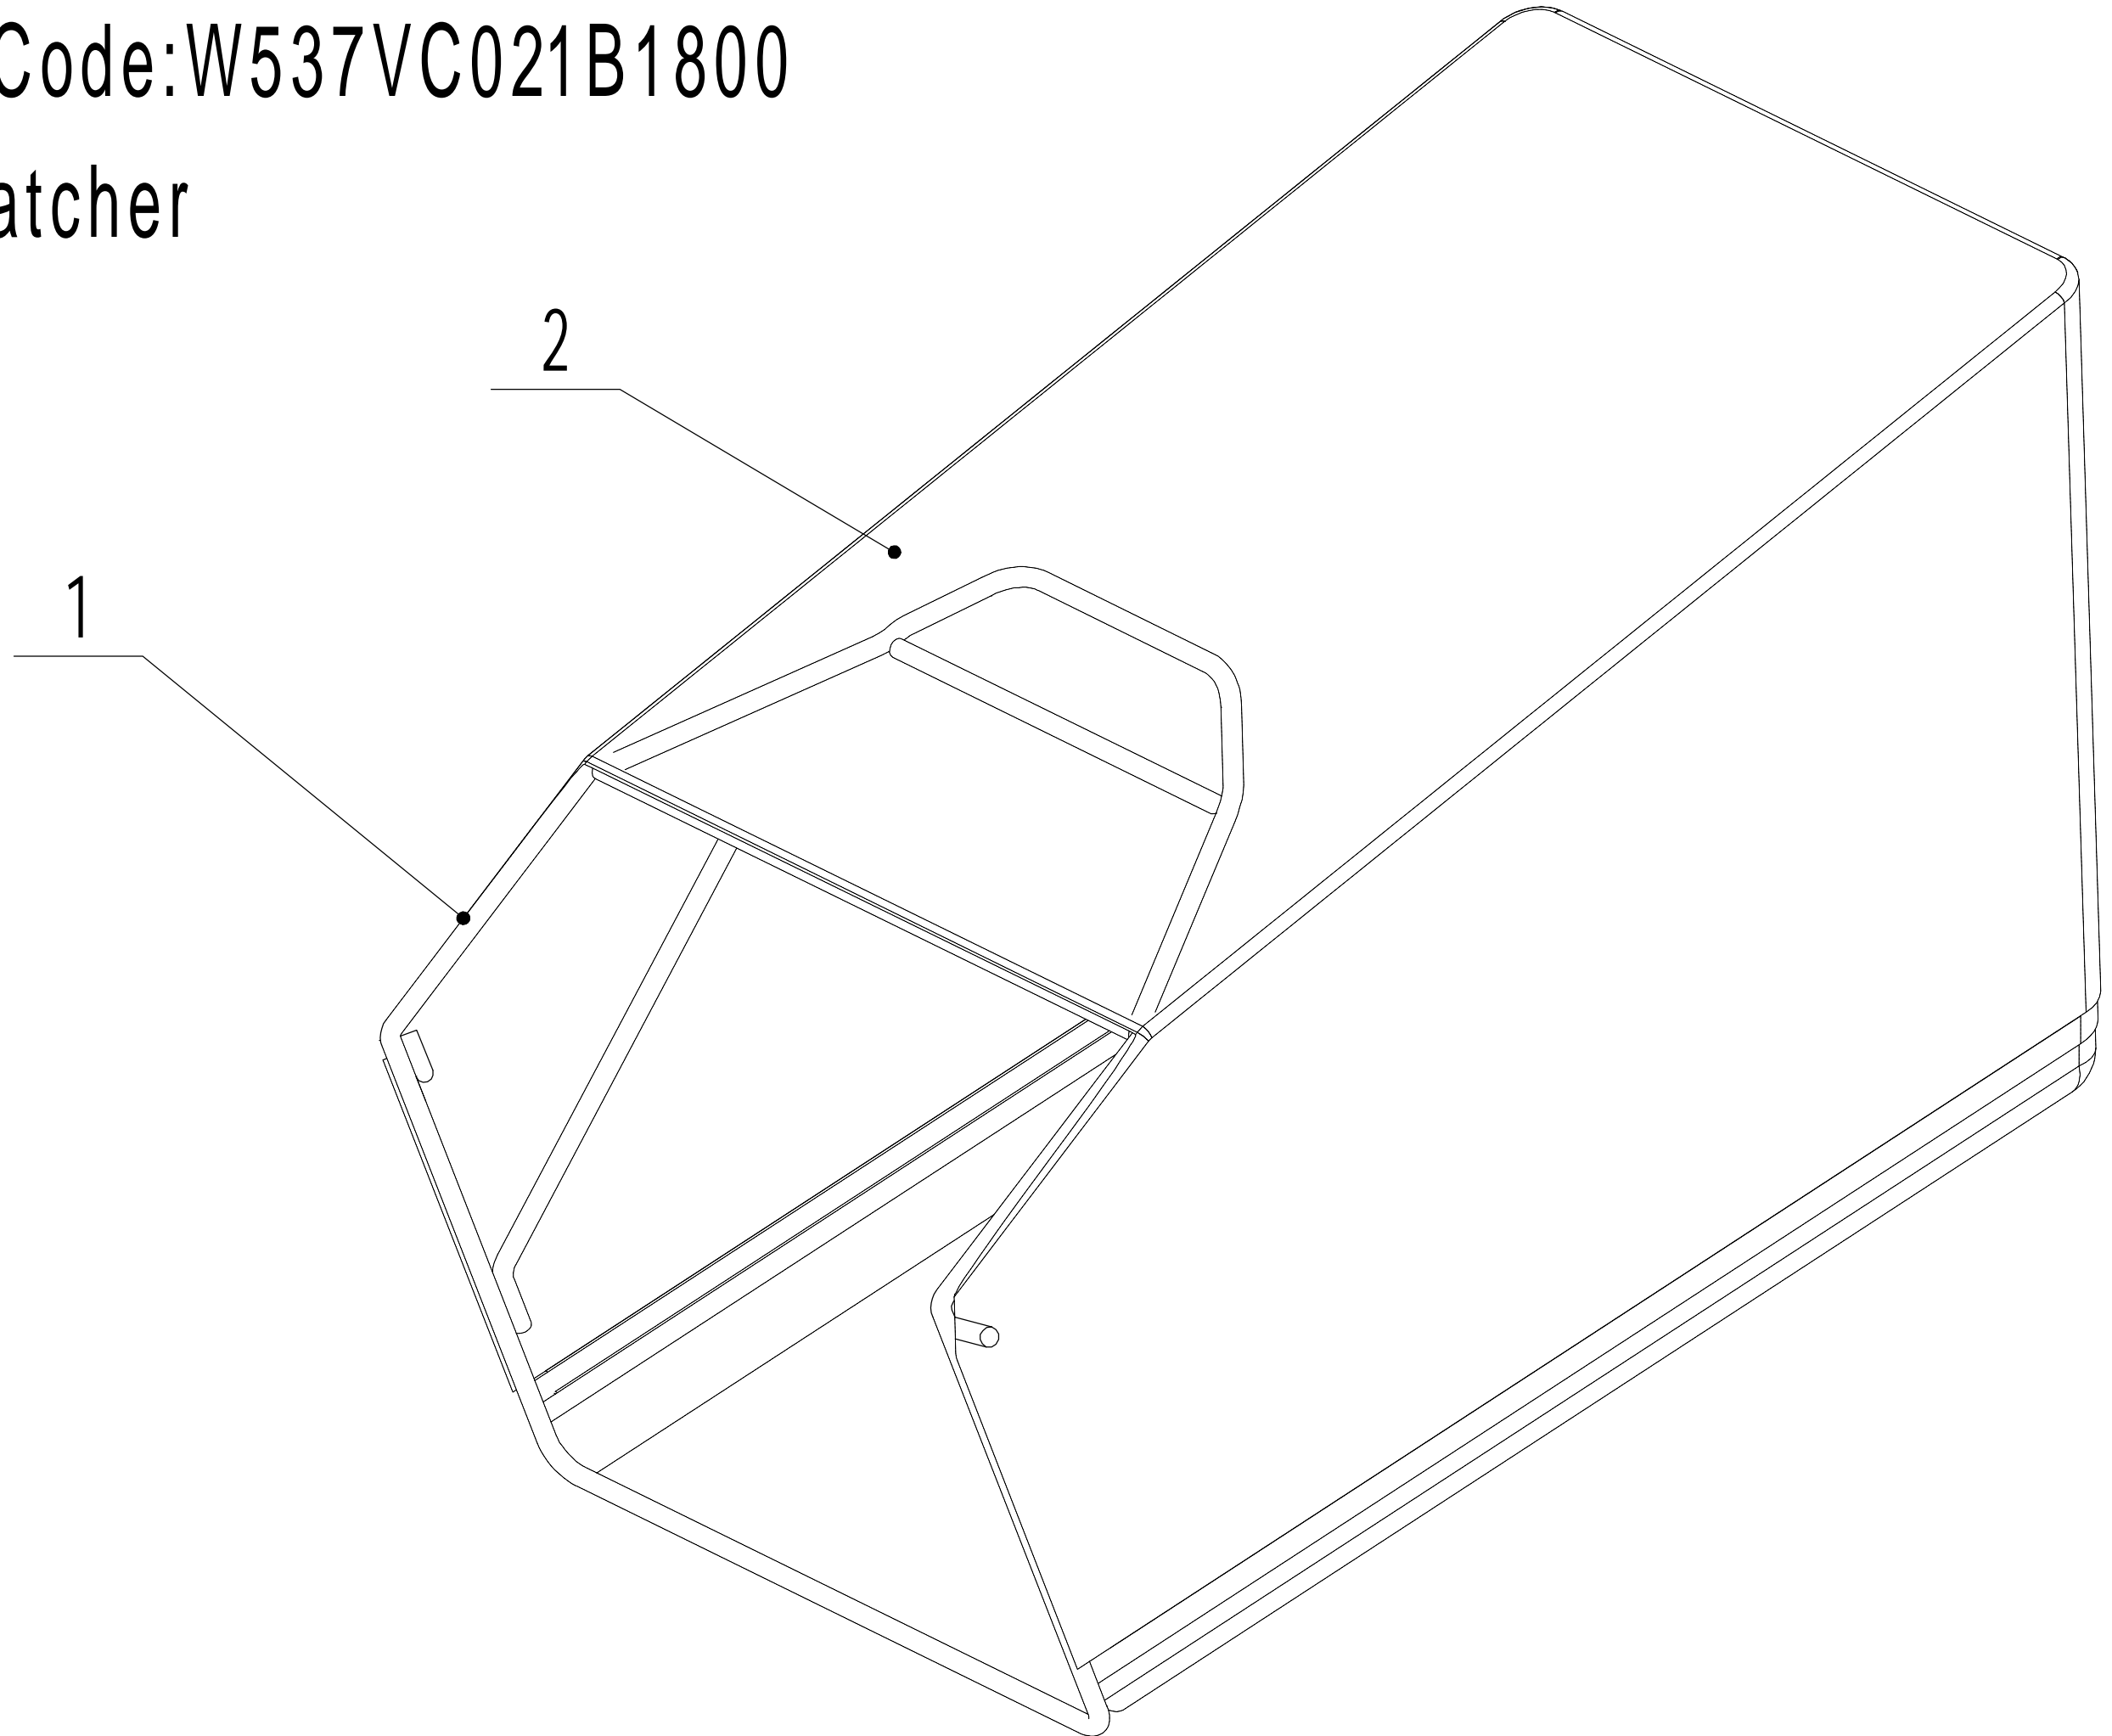

Model:WB537SC V-BBC

Service Code:W537VC021B1800

Grass Catcher

Ersatzteilliste Zeichnung Nummer 7		WB 537 SC V-BBC		2018
Nummer	Ersatzteilnummer	Deutsche Bezeichnung	Englische Bezeichnung	Menge
1	5320602010S-22	Gestell	Frame	1
2	5320603020S-84	Fangsack	Grass Bag	1