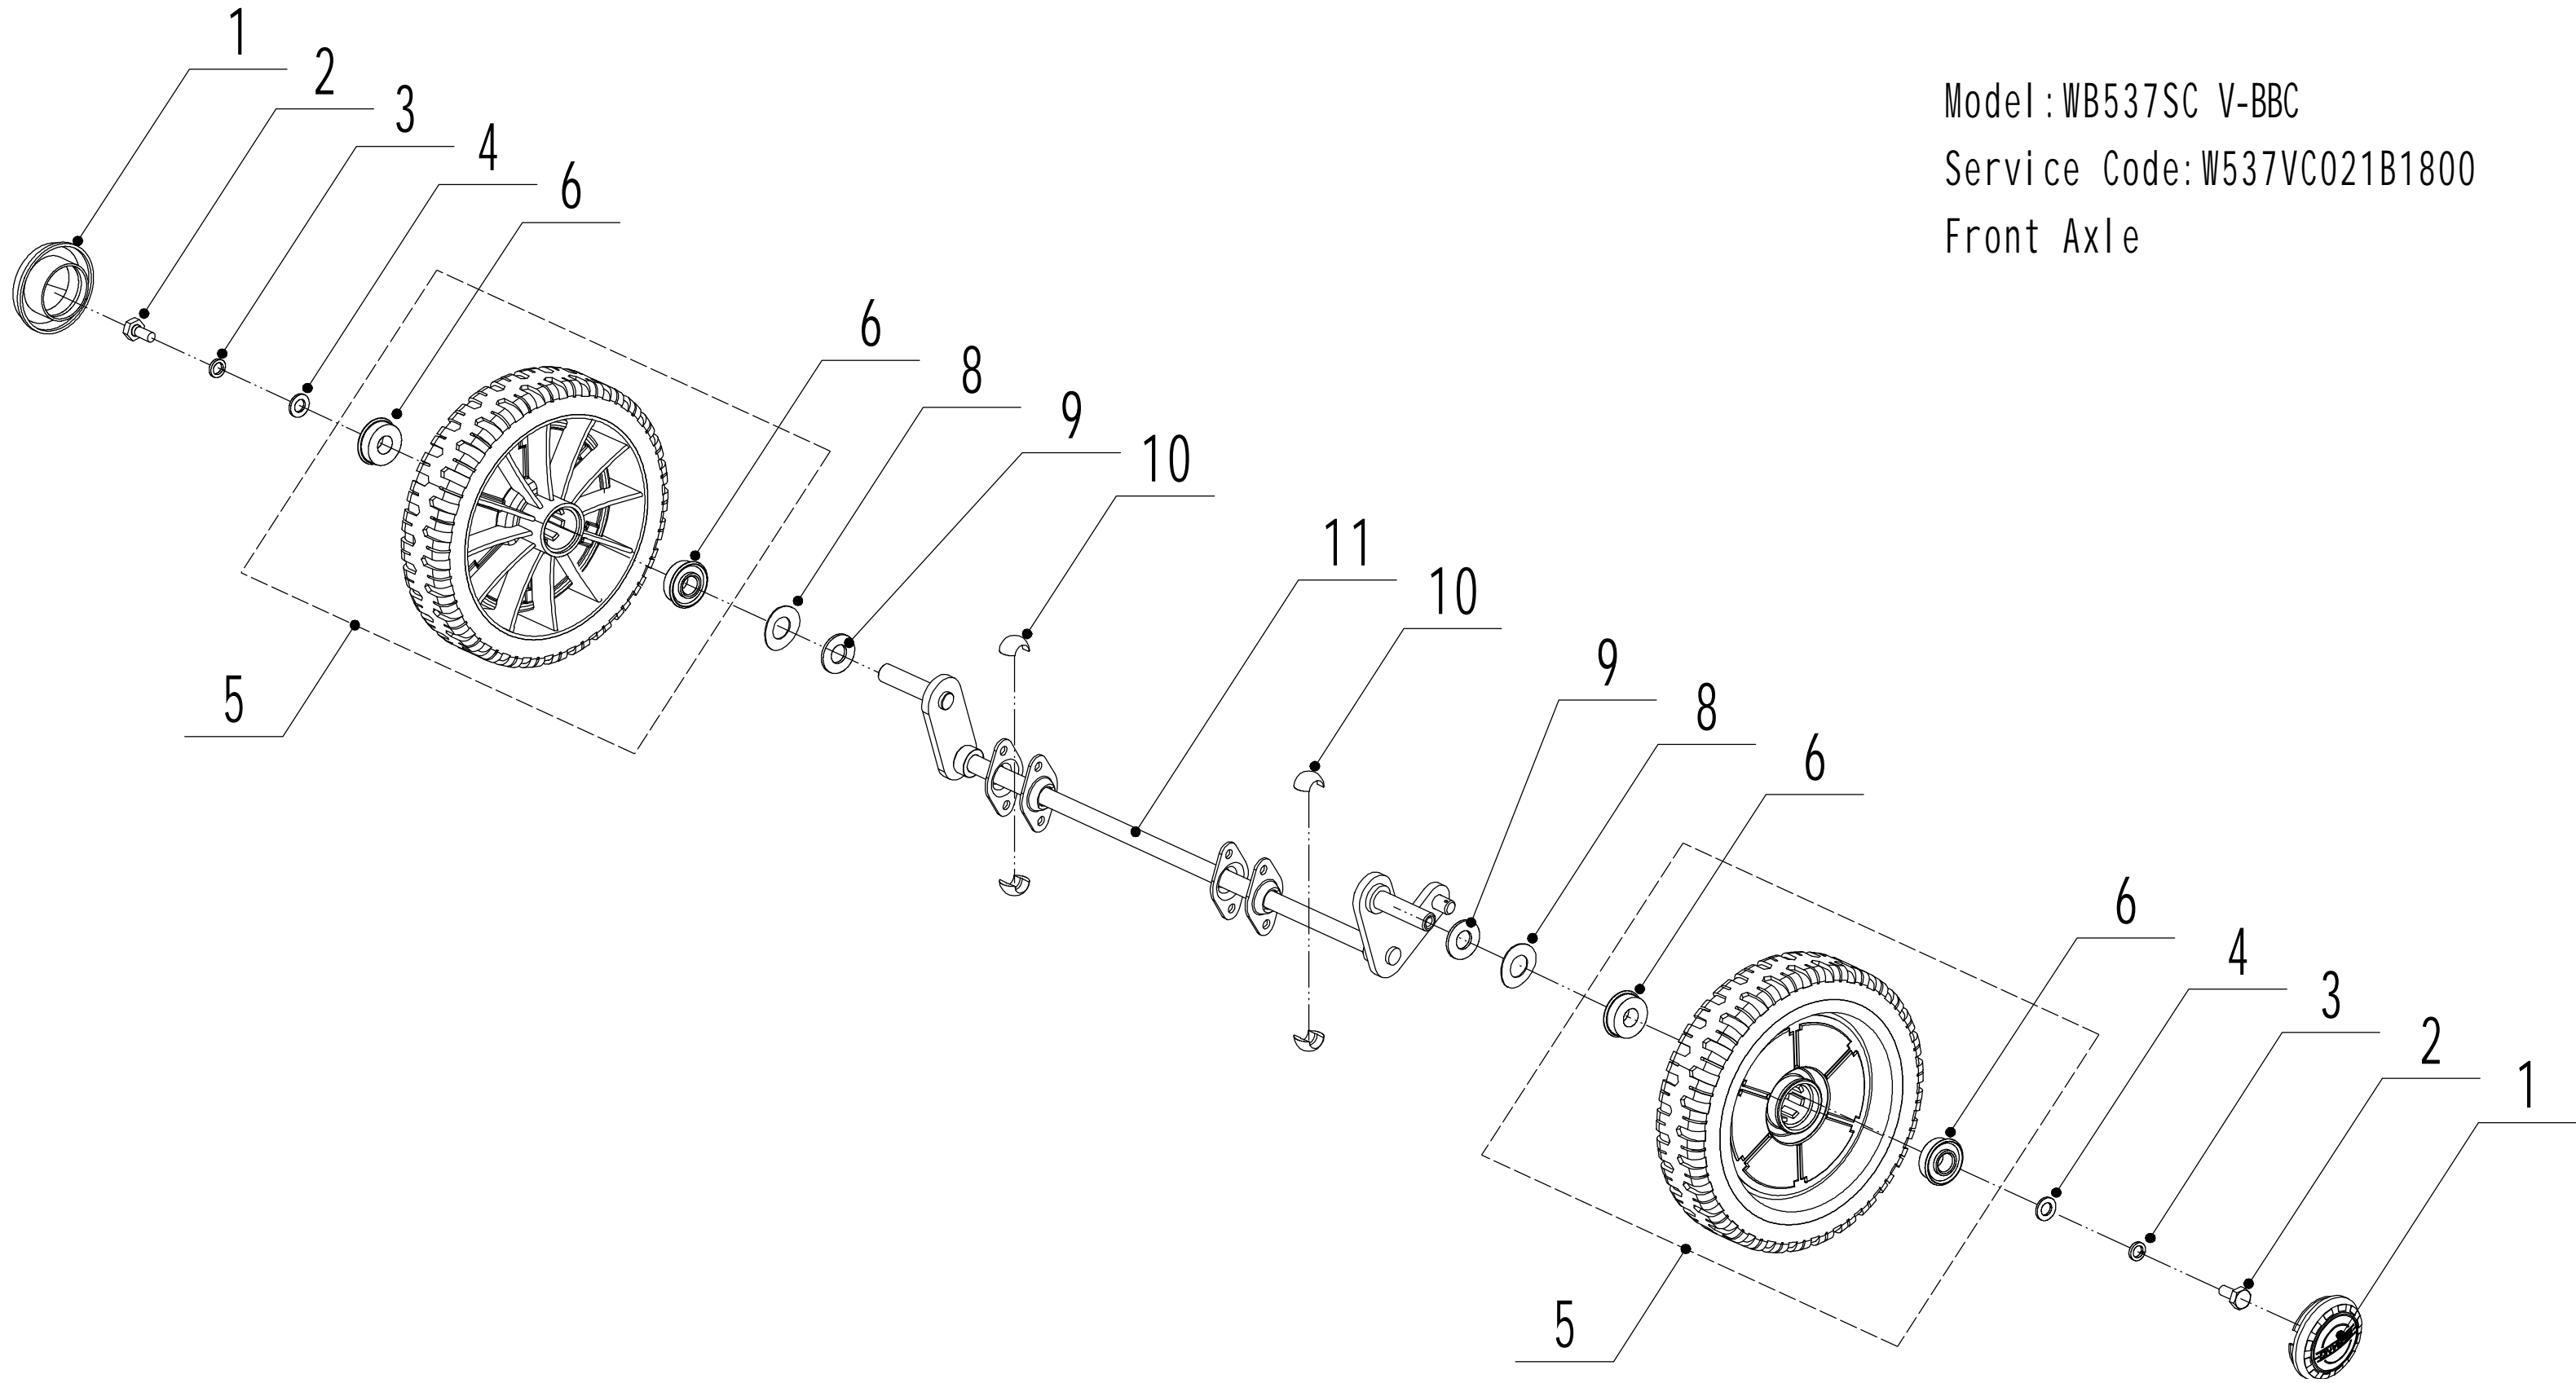

Model : WB537SC V-BBC
Service Code: W537VC021B1800
Front Axle

Ersatzteilliste Zeichnung Nummer 4		WB 537 SC V-BBC		2017
Nummer	Ersatzteilnummer	Deutsche Bezeichnung	Englische Bezeichnung	Menge
1	5310214010	Radkappe	Wheel Cap	2
2	0101008015	Bolzen	Bolt	2
3	0401008000	Federscheibe	Spring Washer	2
4	0301006000	Abstandshalter	Spacer	2
5	5380205010-40	Rad	Wheel	2
6	5310213010	Lager	Bearing	4
8	5310211010-02	Federscheibe	Spring Washer	2
9	5310210010-02	Abstandshalter	Spacer	2
10	5310209010	Lager	Spherical Bearing	4
11	5320202010-01	Frontachse	Front Axle	1