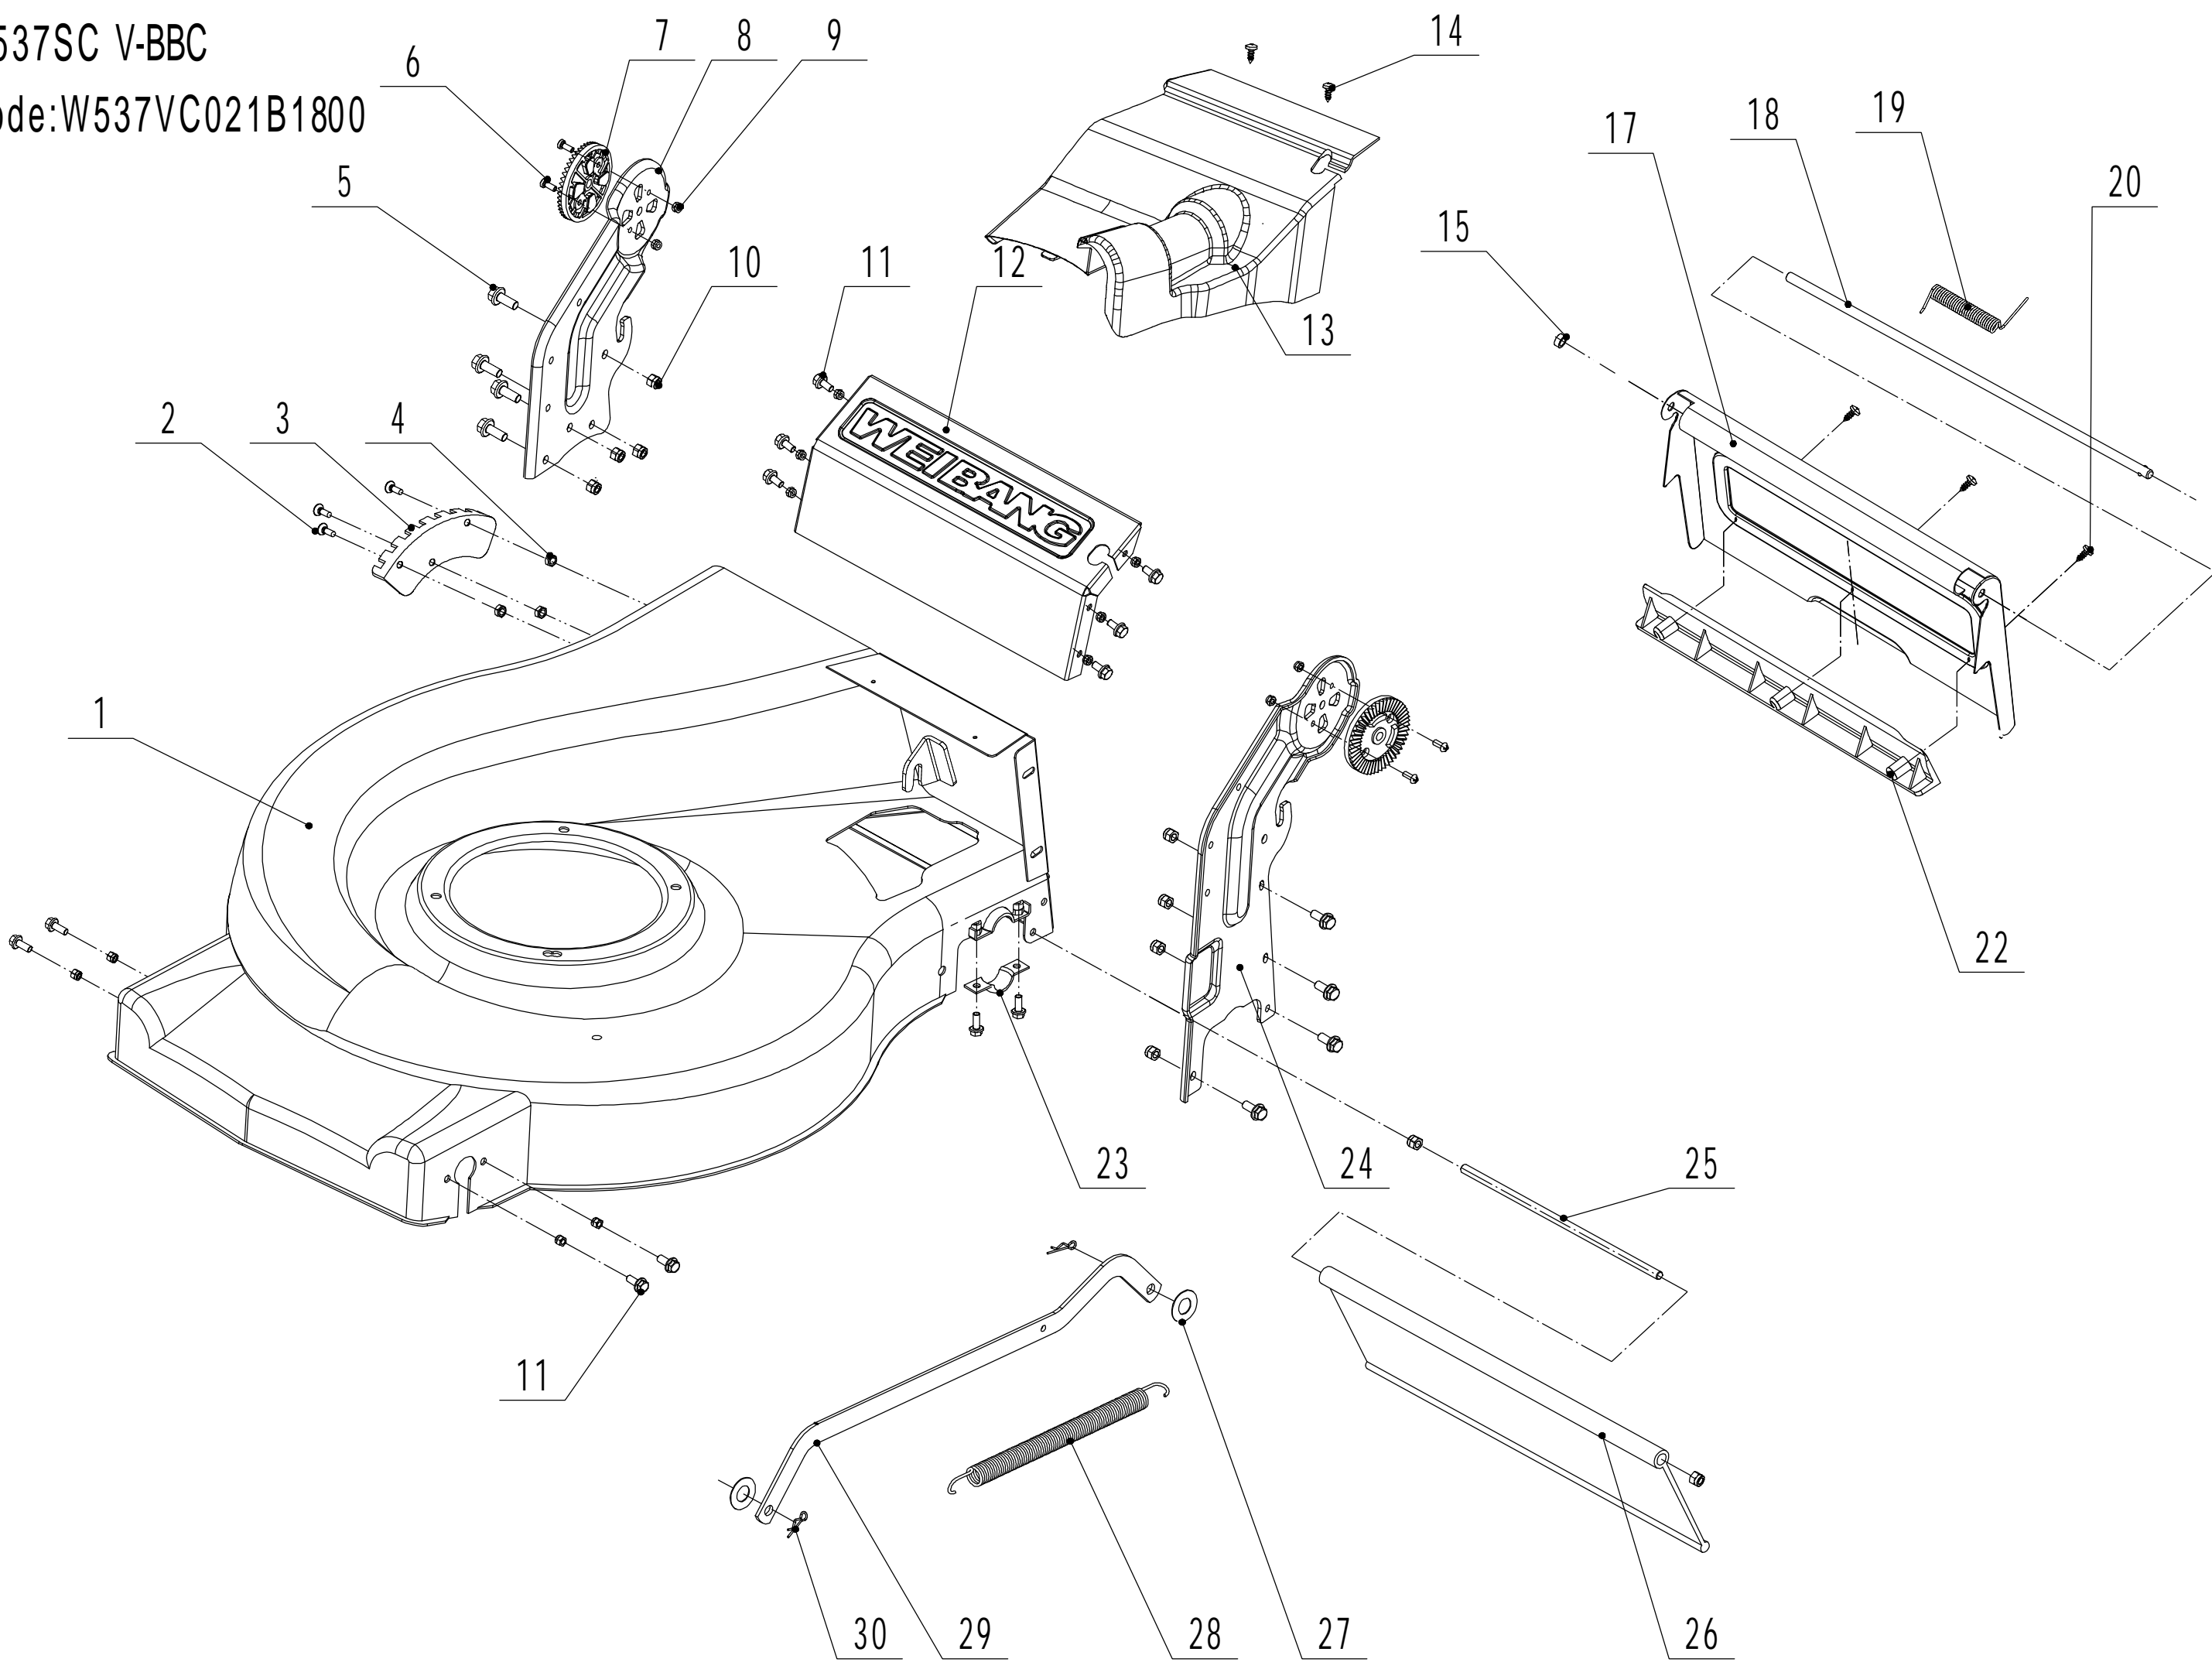

Model:WB537SC V-BBC

Service Code:W537VC021B1800

Main Body

Ersatzteilliste Zeichnung Nummer 2		WB 537 SC V-BBC		2017
Nummer	Ersatzteilnummer	Deutsche Bezeichnung	Englische Bezeichnung	Menge
1	5320101020S-44	Gehäuse	Chassis	1
2	0108006015	Schraube	Screw	3
3	5320121030-01	Höheneinstellraste	Graduator	1
4	0202006000	Mutter	Lock Nut	15
5	0102008016	Bolzen	Bolt	8
6	0104005012	Schraube	Screw	4
7	AVSA000000040-22	Verstellsegment	Tooth Disc	2
8	5020116020S-40	Rechter Holmhalter	Right Handle Bracket	1
9	0202005000	Mutter	Lock Nut	4
10	02020080000	Mutter	Lock Nut	8
11	0102006012	Bolzen	Bolt	14
12	5320115030S-44	Verbindungsstück	Connector	1
13	5320117010S	Abdeckung	Upper Shield	1
14	0106004009	Schraube	Screw	2
15	5320136010	Abstandshalter	Spacer	1
17	5320127050-22	Abdeckung	Rear Cover	1
18	5320128020S-02	Stange	Rear Cover Axle	1
19	5020127010	Feder	Spring- Rear Cover	1
20	0106004013	Schraube	Screw	3
22	5320127040	Schutz	Sealing Strip	1
23	5320114020-01	Lagerhalter	Upper Bearing Bracket	2
24	5020115020S-40	Linker Holmhalter	Left Handle Bracket	1
25	5320124010-02	Stange	Pivot- Trailing Flap	1
26	5320125010	Schutz	Trailing Flap	1
27	0301010000	Abstandshalter	Spacer	2
28	5320332010-02	Feder	Spring- Connecting Rod	1
29	5320331010-40	Verbindungsstange	Connecting Rod	1
30	5320333010	Sicherungsring	Check Ring	2