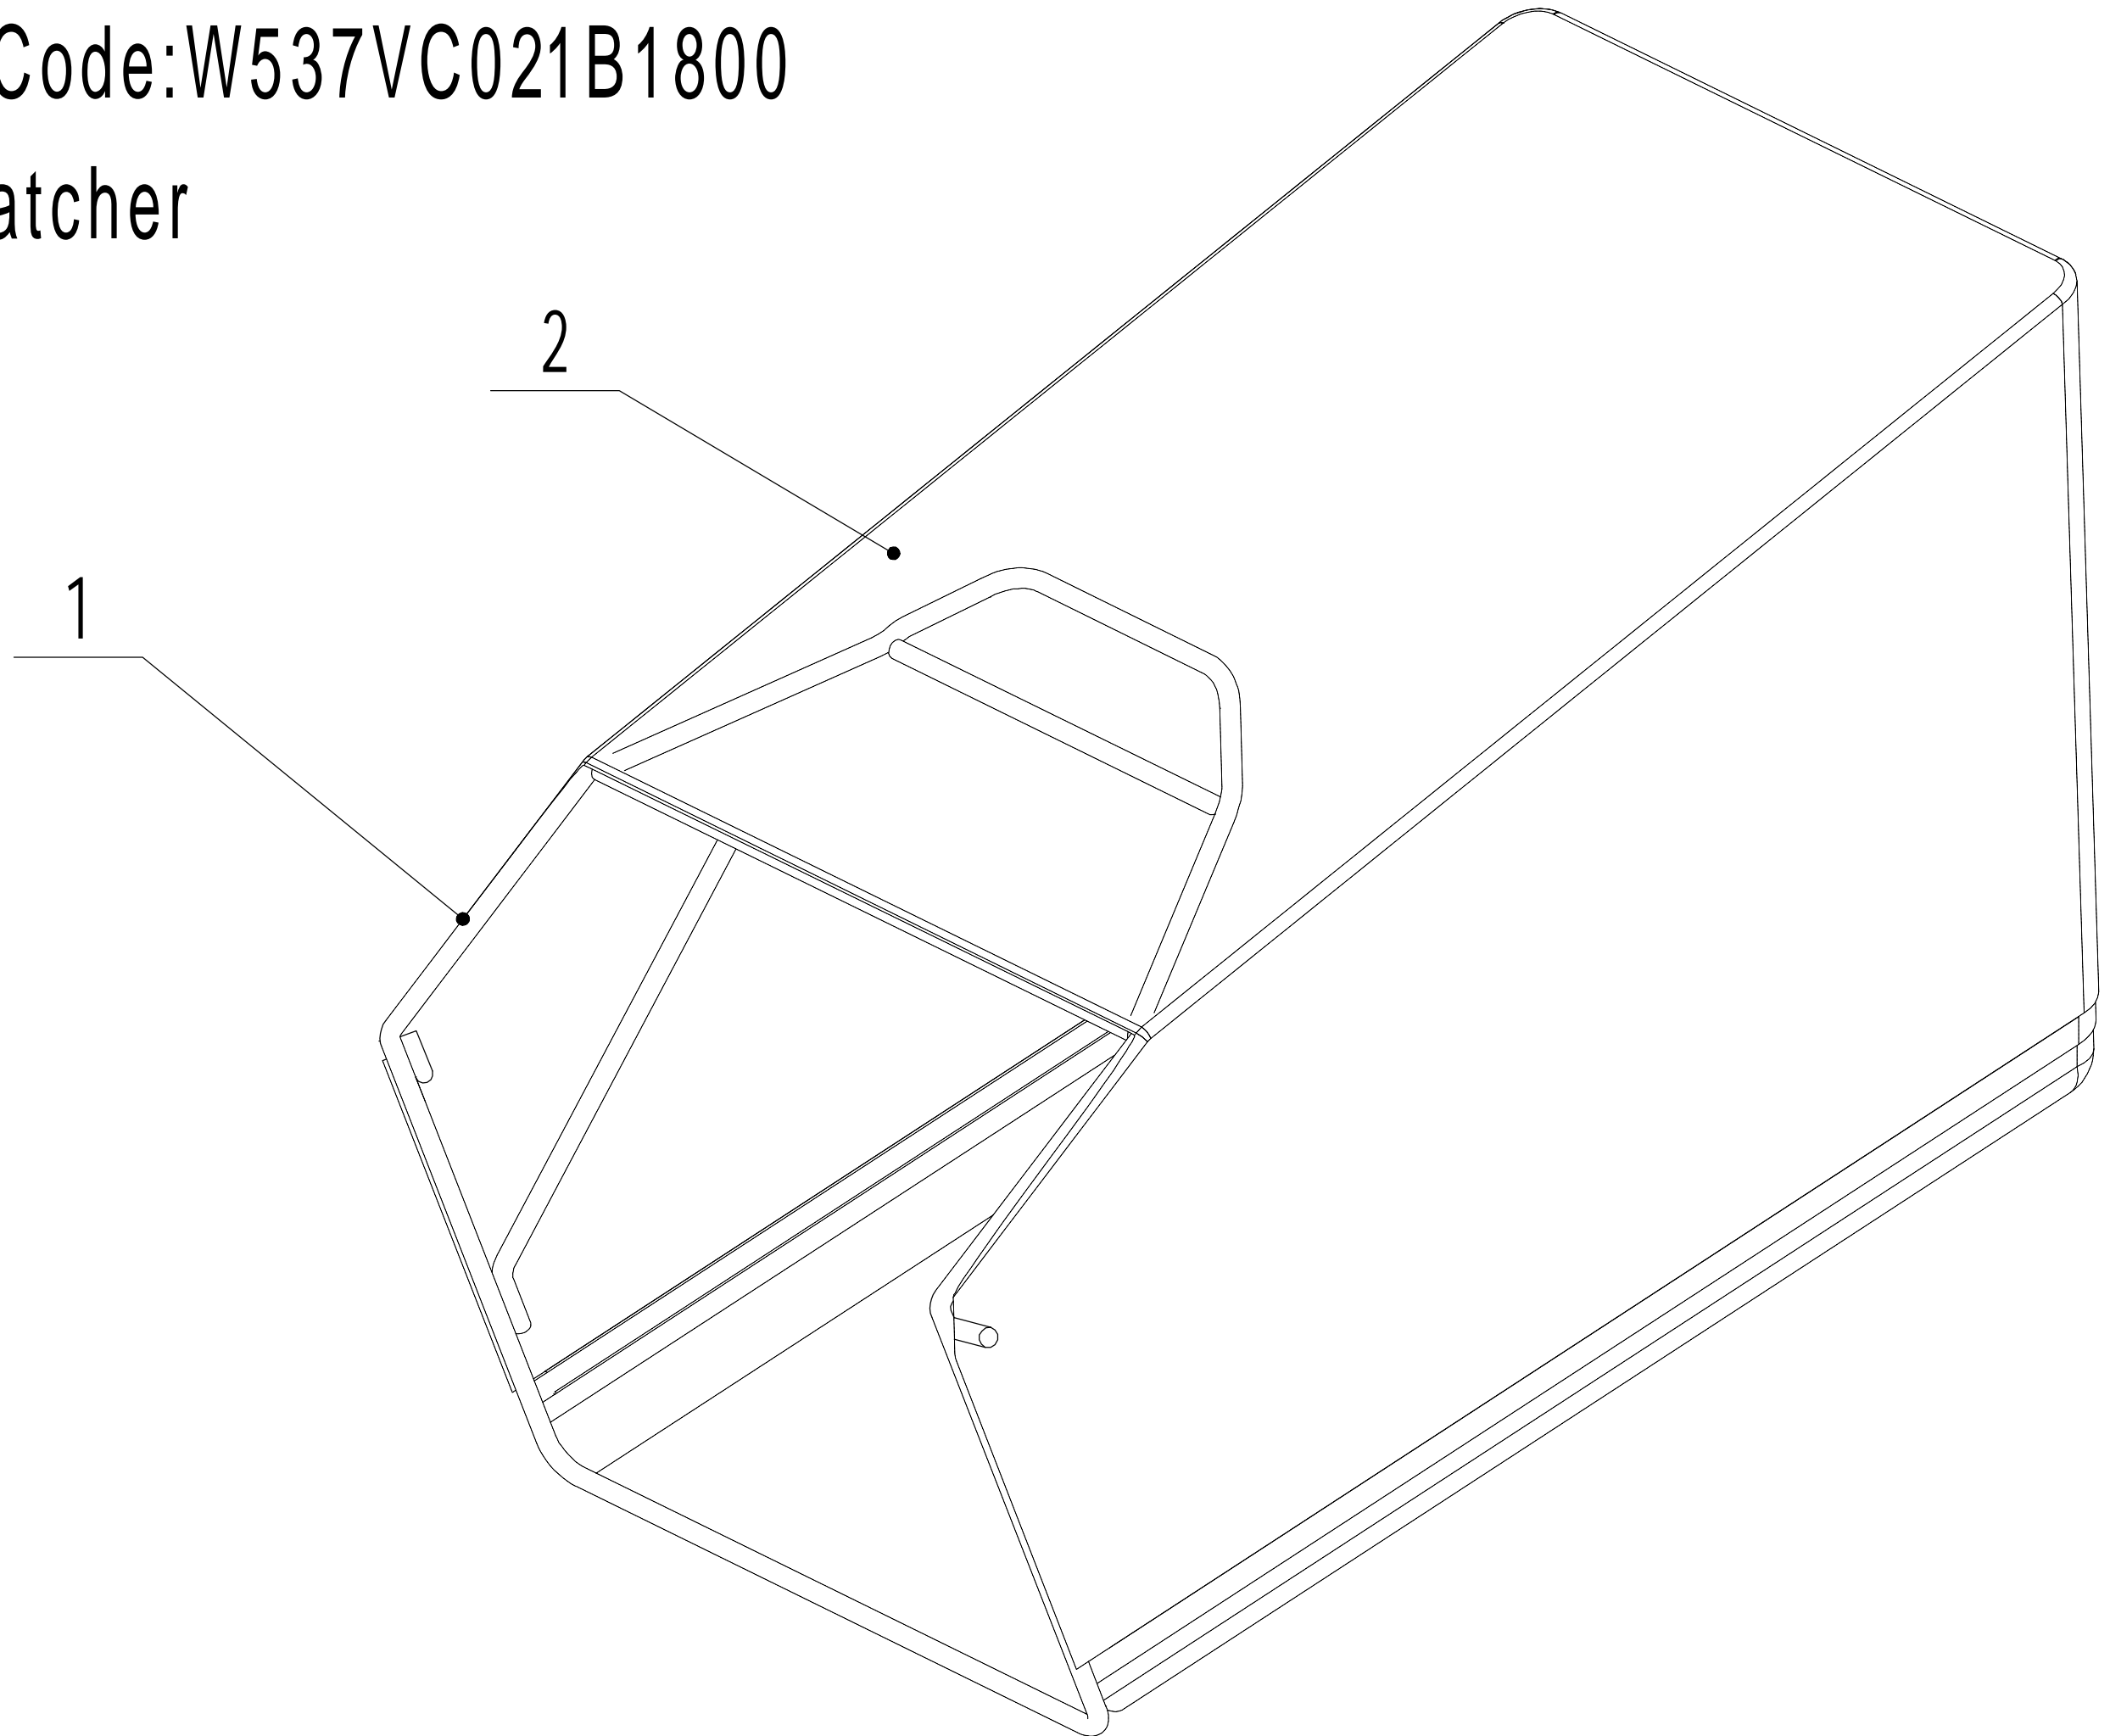

Model:WB537SC V-BBC

Service Code:W537VC021B1800

Grass Catcher

Ersatzteilliste Zeichnung Nummer 7		WB 537 SC V-BBC		2017
Nummer	Ersatzteilnummer	Deutsche Bezeichnung	Englische Bezeichnung	Menge
1	5320602010S-22	Gestell	Frame	1
2	5320603020S-84	Fangsack	Grass Bag	1