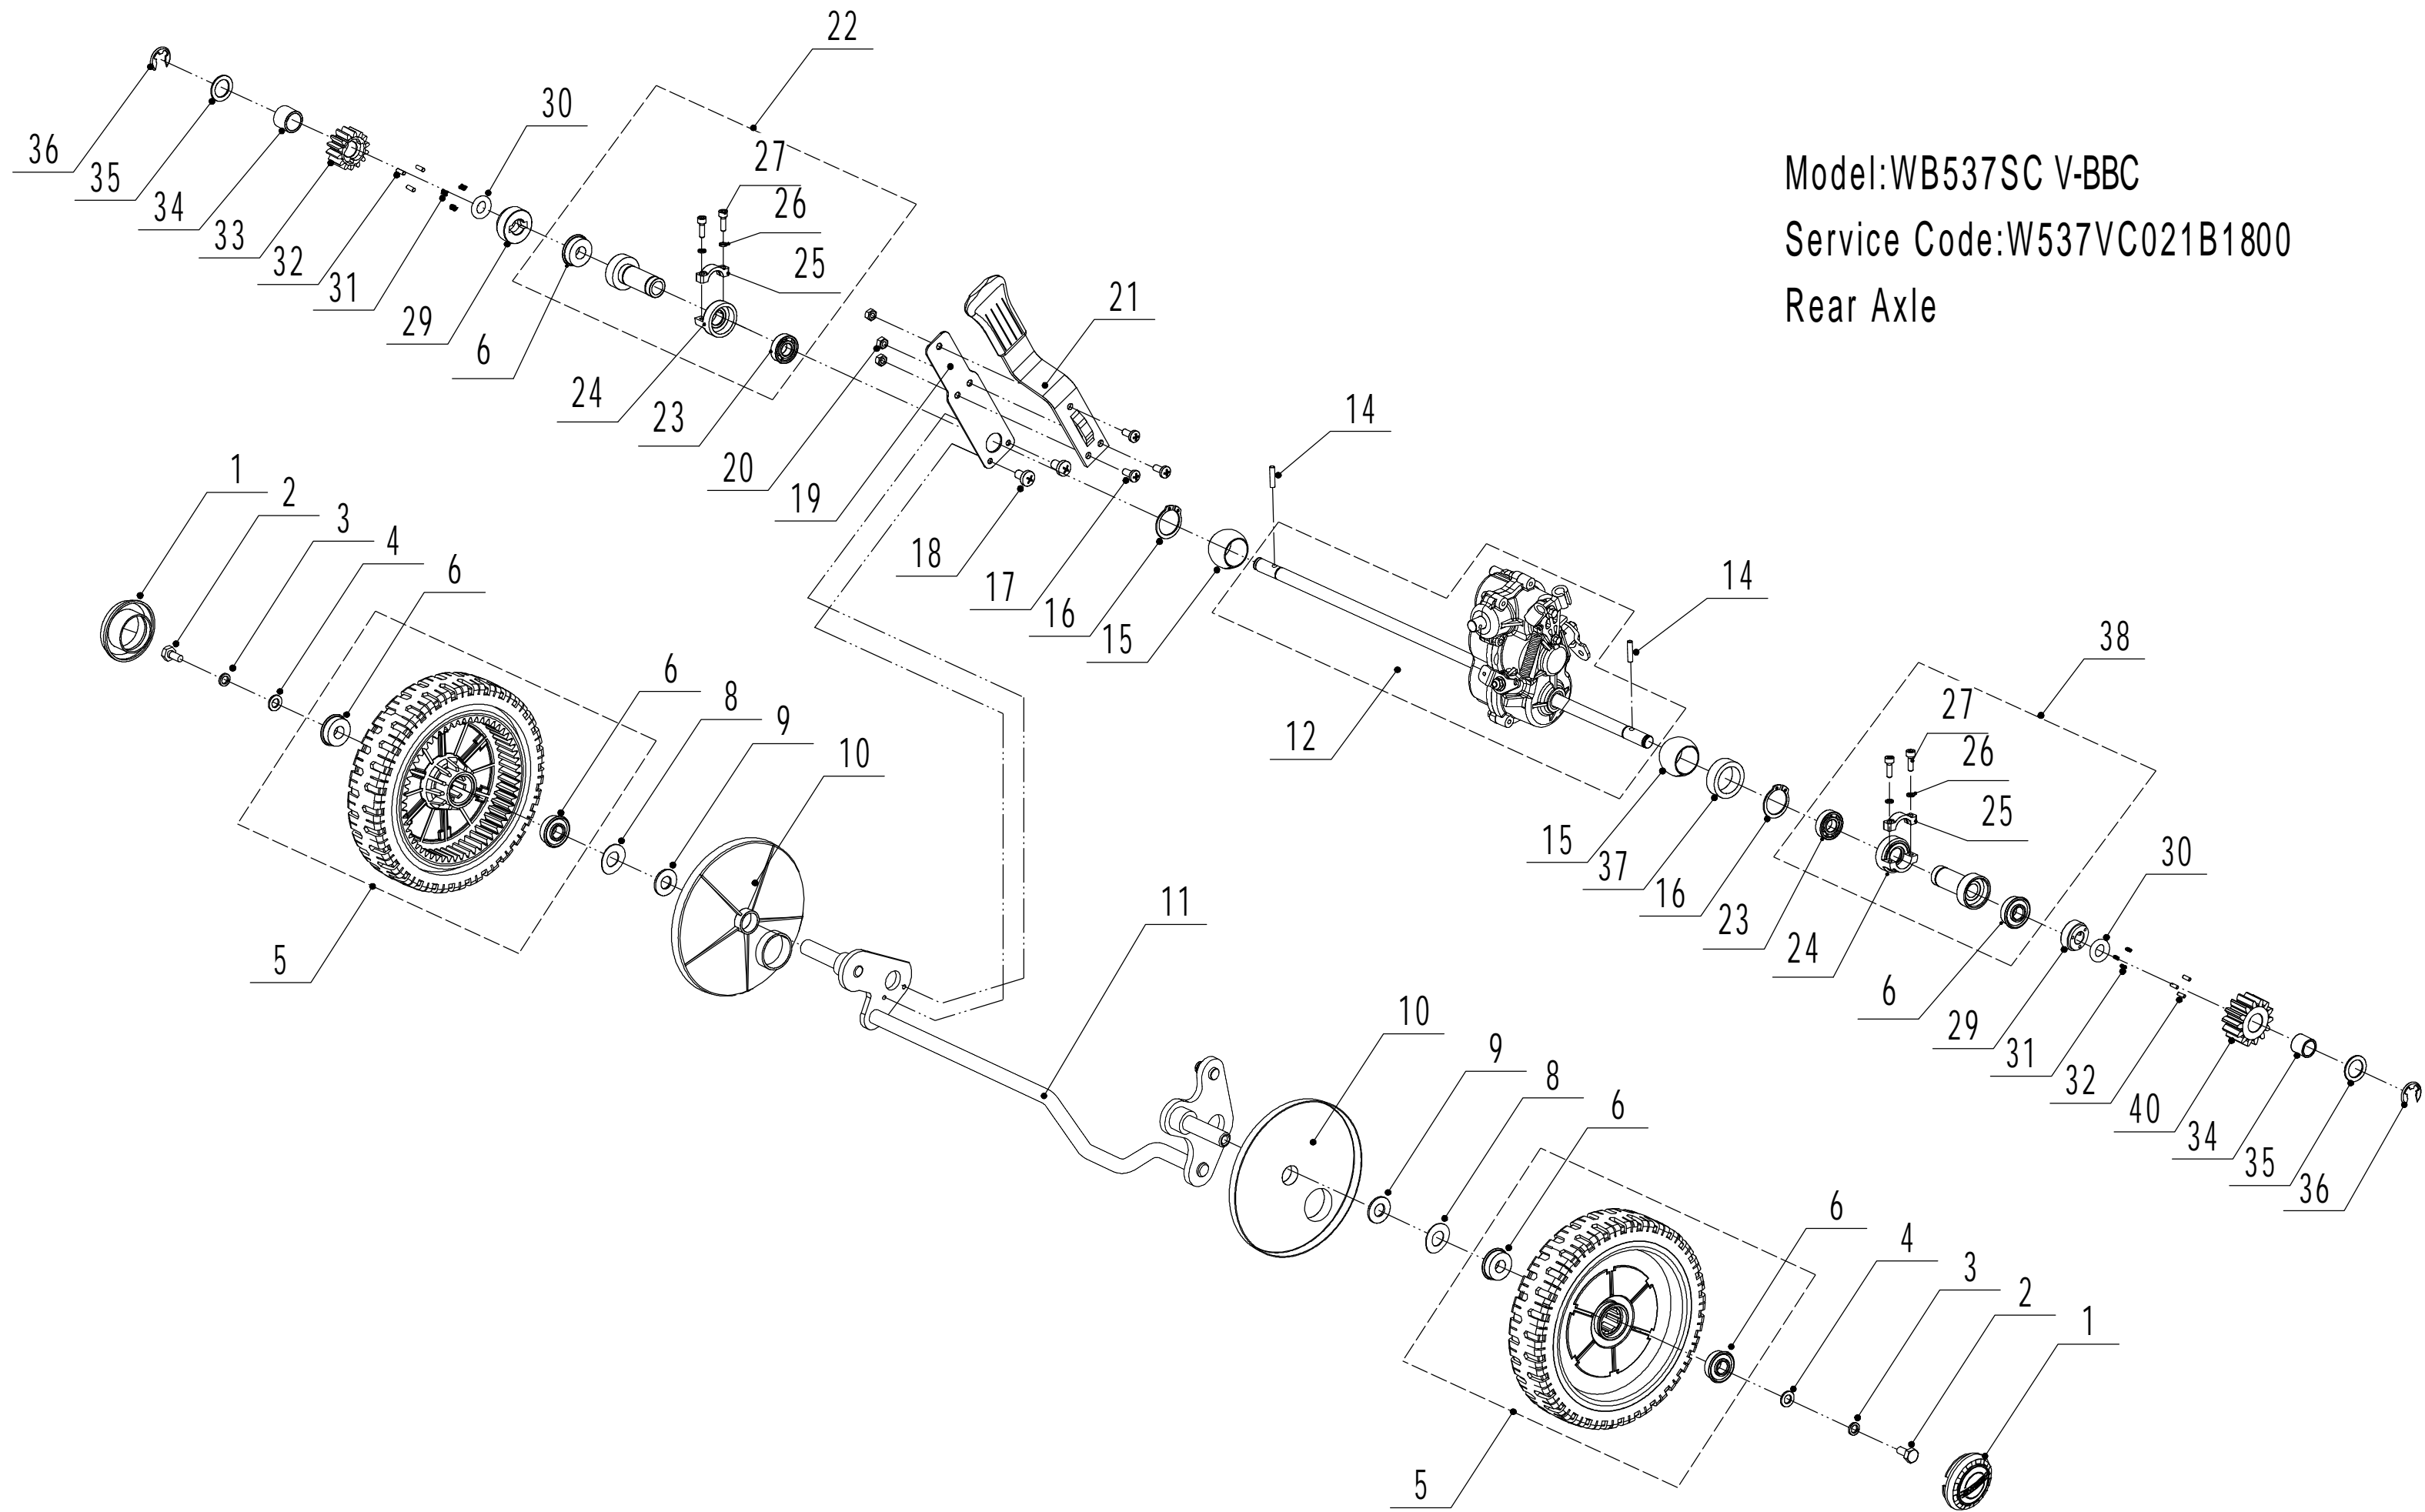

Model:WB537SC V-BBC

Service Code:W537VC021B1800

Rear Axle

Ersatzteilliste Zeichnung Nummer 5		WB 537 SC V-BBC		2017
Nummer	Ersatzteilnummer	Deutsche Bezeichnung	Englische Bezeichnung	Menge
1	5310214010	Radkappe	Wheel Cap	2
2	0101008015	Bolzen	Bolt	2
3	0401008000	Federscheibe	Spring Washer	2
4	0301006000	Abstandshalter	Spacer	2
5	5380310010-40	Hinterrad	Rear Wheel	2
6	5310213010	Lager	Bearing	6
8	5310211010-02	Abstandshalter	Spacer	2
9	5310210010-02	Scheibe	Washer	2
10	5340312010	Staubabdeckung	Antidust Shield	2
11	5320302030S-01	Hinterachse	Rear Axle	1
12	Y20532Z0	Getriebe	Gearbox	1
14	HQ000100060	Stift	Pin	2
15	5320328010	Lager	Nylon Bearing	2
16	1001020000	Sicherungsring	Check Ring	2
17	0104006014	Schraube	Cross Screw	3
18	0104005008	Schraube	Cross Slot Screw	2
19	5360311010-22	Halter	Flat Spring	1
20	0202006000	Mutter	Lock Nut	3
21	5360310010-40	Höheneinstellhebel	Adjustment Lever	1
22	Y065321SF	Rechter Lagerhalter	Right Bearing Kit	1
23	R8	Lager	Ball Bearing	2
24	5320324022	Lagerhalter	Bearing Bracket	2
25	5320324023	Abdeckung	Bearing Bracket Cover	2
26	0401005000	Federscheibe	Spring Washer	4
27	0103005020A	Schraube	Screw	4
29	HQ000100050	Halter	One Way Block	2
30	1401025015	Ring	O-Ring	2
31	HQ000100040	Feder	Spring	6
32	HQ000100030	Stift	Pin	6
33	HQ000100020	Zahnrad rechts	Right Drive Pinion	1
34	5320326010P	Lager	Bearing	2
35	5020311010-04	Abstandshalter	Spacer	2
36	1301009000	Sicherungsring	Check Ring	2
37	5020310010-02	Abstandshalter	Spacer	1
38	Y065320SF	Linker Lagerhalter	Left Bearing Sheath	1
39	5320324021-02	Lagerhalter	Bearing Sheath	1
40	HQ000100010	Zahnrad links	Left Drive Pinion	1