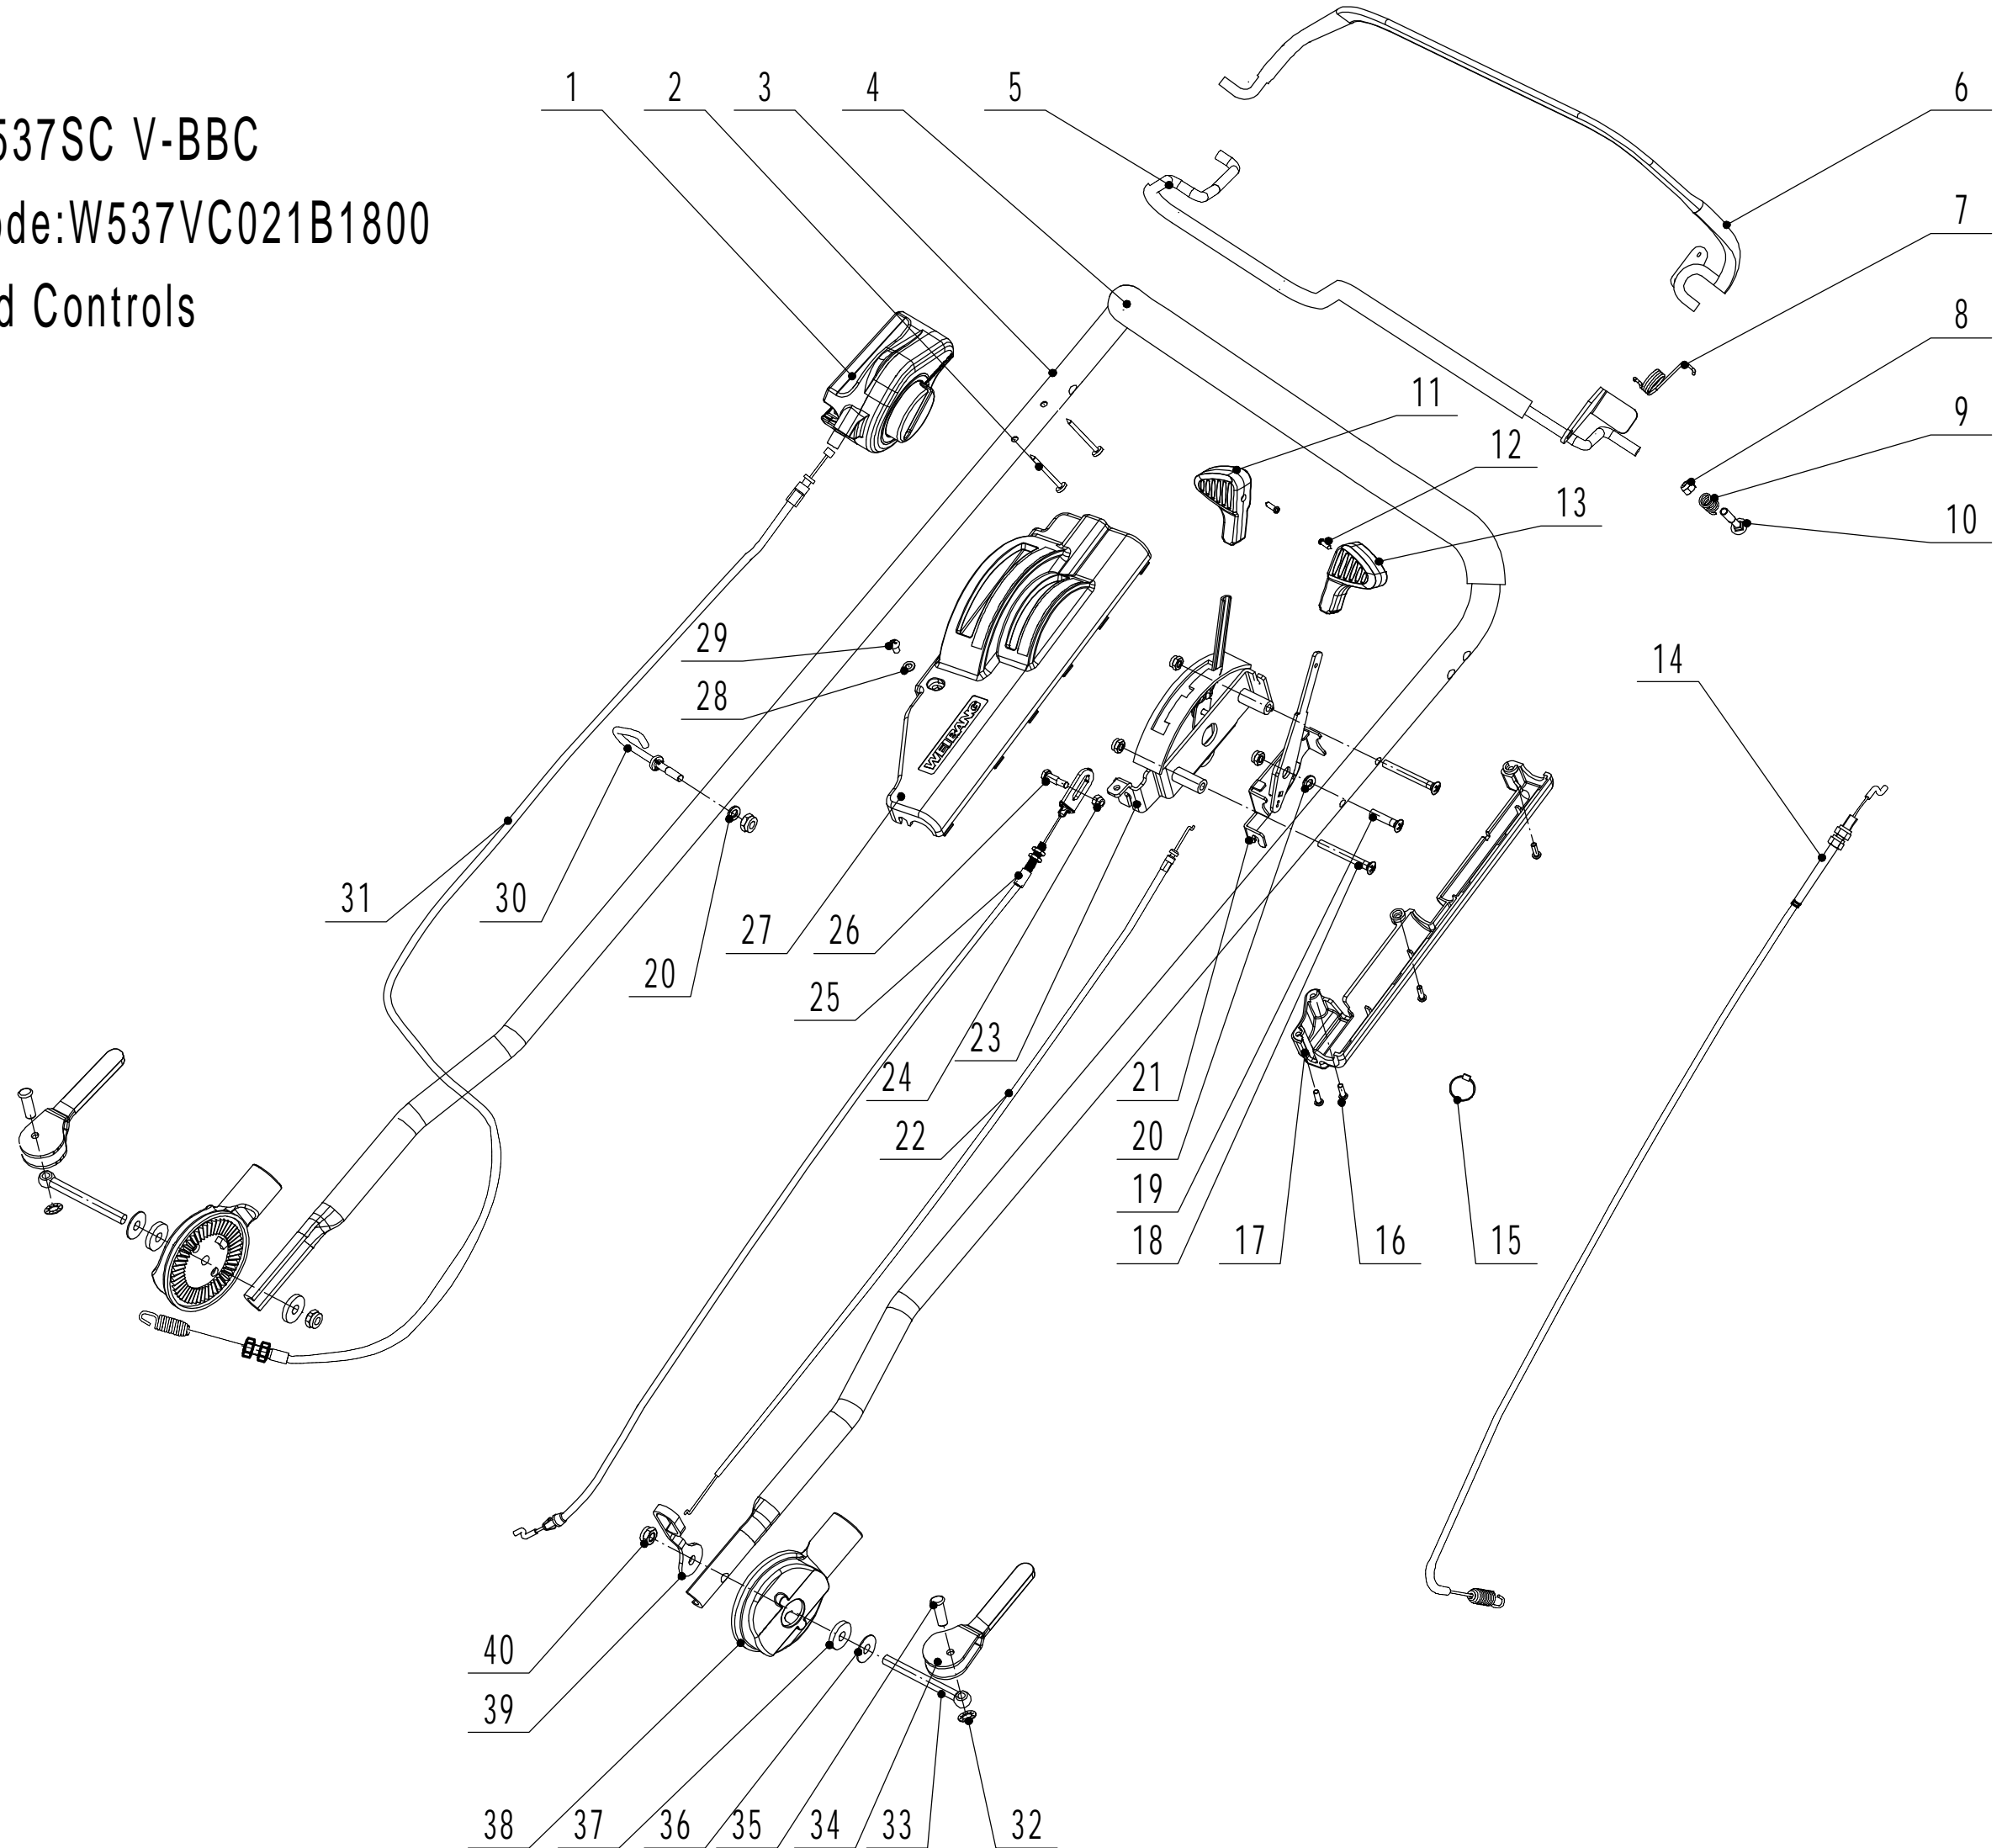

Model:WB537SC V-BBC

Service Code:W537VC021B1800

Handle And Controls

Ersatzteilliste Zeichnung Nummer 6		WB 537 SC V-BBC		2017
Nummer	Ersatzteilnummer	Deutsche Bezeichnung	Englische Bezeichnung	Menge
1	BBC010000000	Bedienung Messerkupplung	Knife Clutch Controller	1
2	0113050037	Schraube	Screw	2
3	5320501020B-44	Holm	Handle	1
4	GM56E010000080	Gummischutz	Handle Sheath	1
5	5380504030B-40	Hebel Messerkupplung	Knife Clutch Handle	1
6	5380504010B-40	Kupplungshebel	Clutch Lever	1
7	GM48A030000020	Spannfeder	Torsional Spring	1
8	0202006000	Mutter	Lock Nut	5
9	GM48A030000030	Feder	Limit Spring	1
10	0107006045	Bolzen	Bolt	1
11	5380508010	Knopf	Speed Control Grip	1
12	0106003013	Schraube	Screw	2
13	5380510010	Knopf	Throttle Grip	1
14	LH206-1185-S	Kupplungskabel	Cable	1
15	ZD3-190	Kabelhalter	Cable Tie	1
16	0113040018	Schraube	Screw	4
17	5020501040S	Kabelboxhälfte	Control Box Cover	1
18	0108006060	Schraube	Cross Slot Screw	2
19	0108006050	Schraube	Cross Slot Screw	1
20	0301006000	Abstandshalter	Spacer	2
21	5380512010	Gashebel	Throttle Bracket	1
22	YM72-1145-A	Gaszug	Throttle Cable	1
23	5020501050S	Hebel Fahrgeschwindigkeit	Speed Control Bracket	1
24	0202005000	Mutter	Lock Nut	1
25	TX120-950-S	Fahrgeschwindigkeitszug	Speed Control Cable	1
26	5360506011	Bolzen	Cable Bolt	1
27	5020501030S	Kabelboxhälfte	Control Box Cover	1
28	0301005000	Abstandshalter	Spacer	1
29	0104005008	Schraube	Screw	1
30	4510511010-01	Haken	Hook	1
31	DLH137-1440	Kabel Messerkupplung	Knife Clutch Rope	1
32	4510114030	Kappe	Fix Cap	2
33	GM48S000000100	Bolt	Connecting Bolt	2
34	GM56A100400000	Hebel	Lock Lever	2
35	0801008022	Stift	Pin Axis	2
36	GM56A100000040-04	Abstandshalter	Spacer	2
37	GM56A100000050-01	Scheibe	Spacer	3
38	GM48S030200000	Verstellsegment	Tooth Disc Kit	2
39	GM48S000000090-01	Clip	Clip	1
40	0201008000DD	Mutter	Lock Nut	2