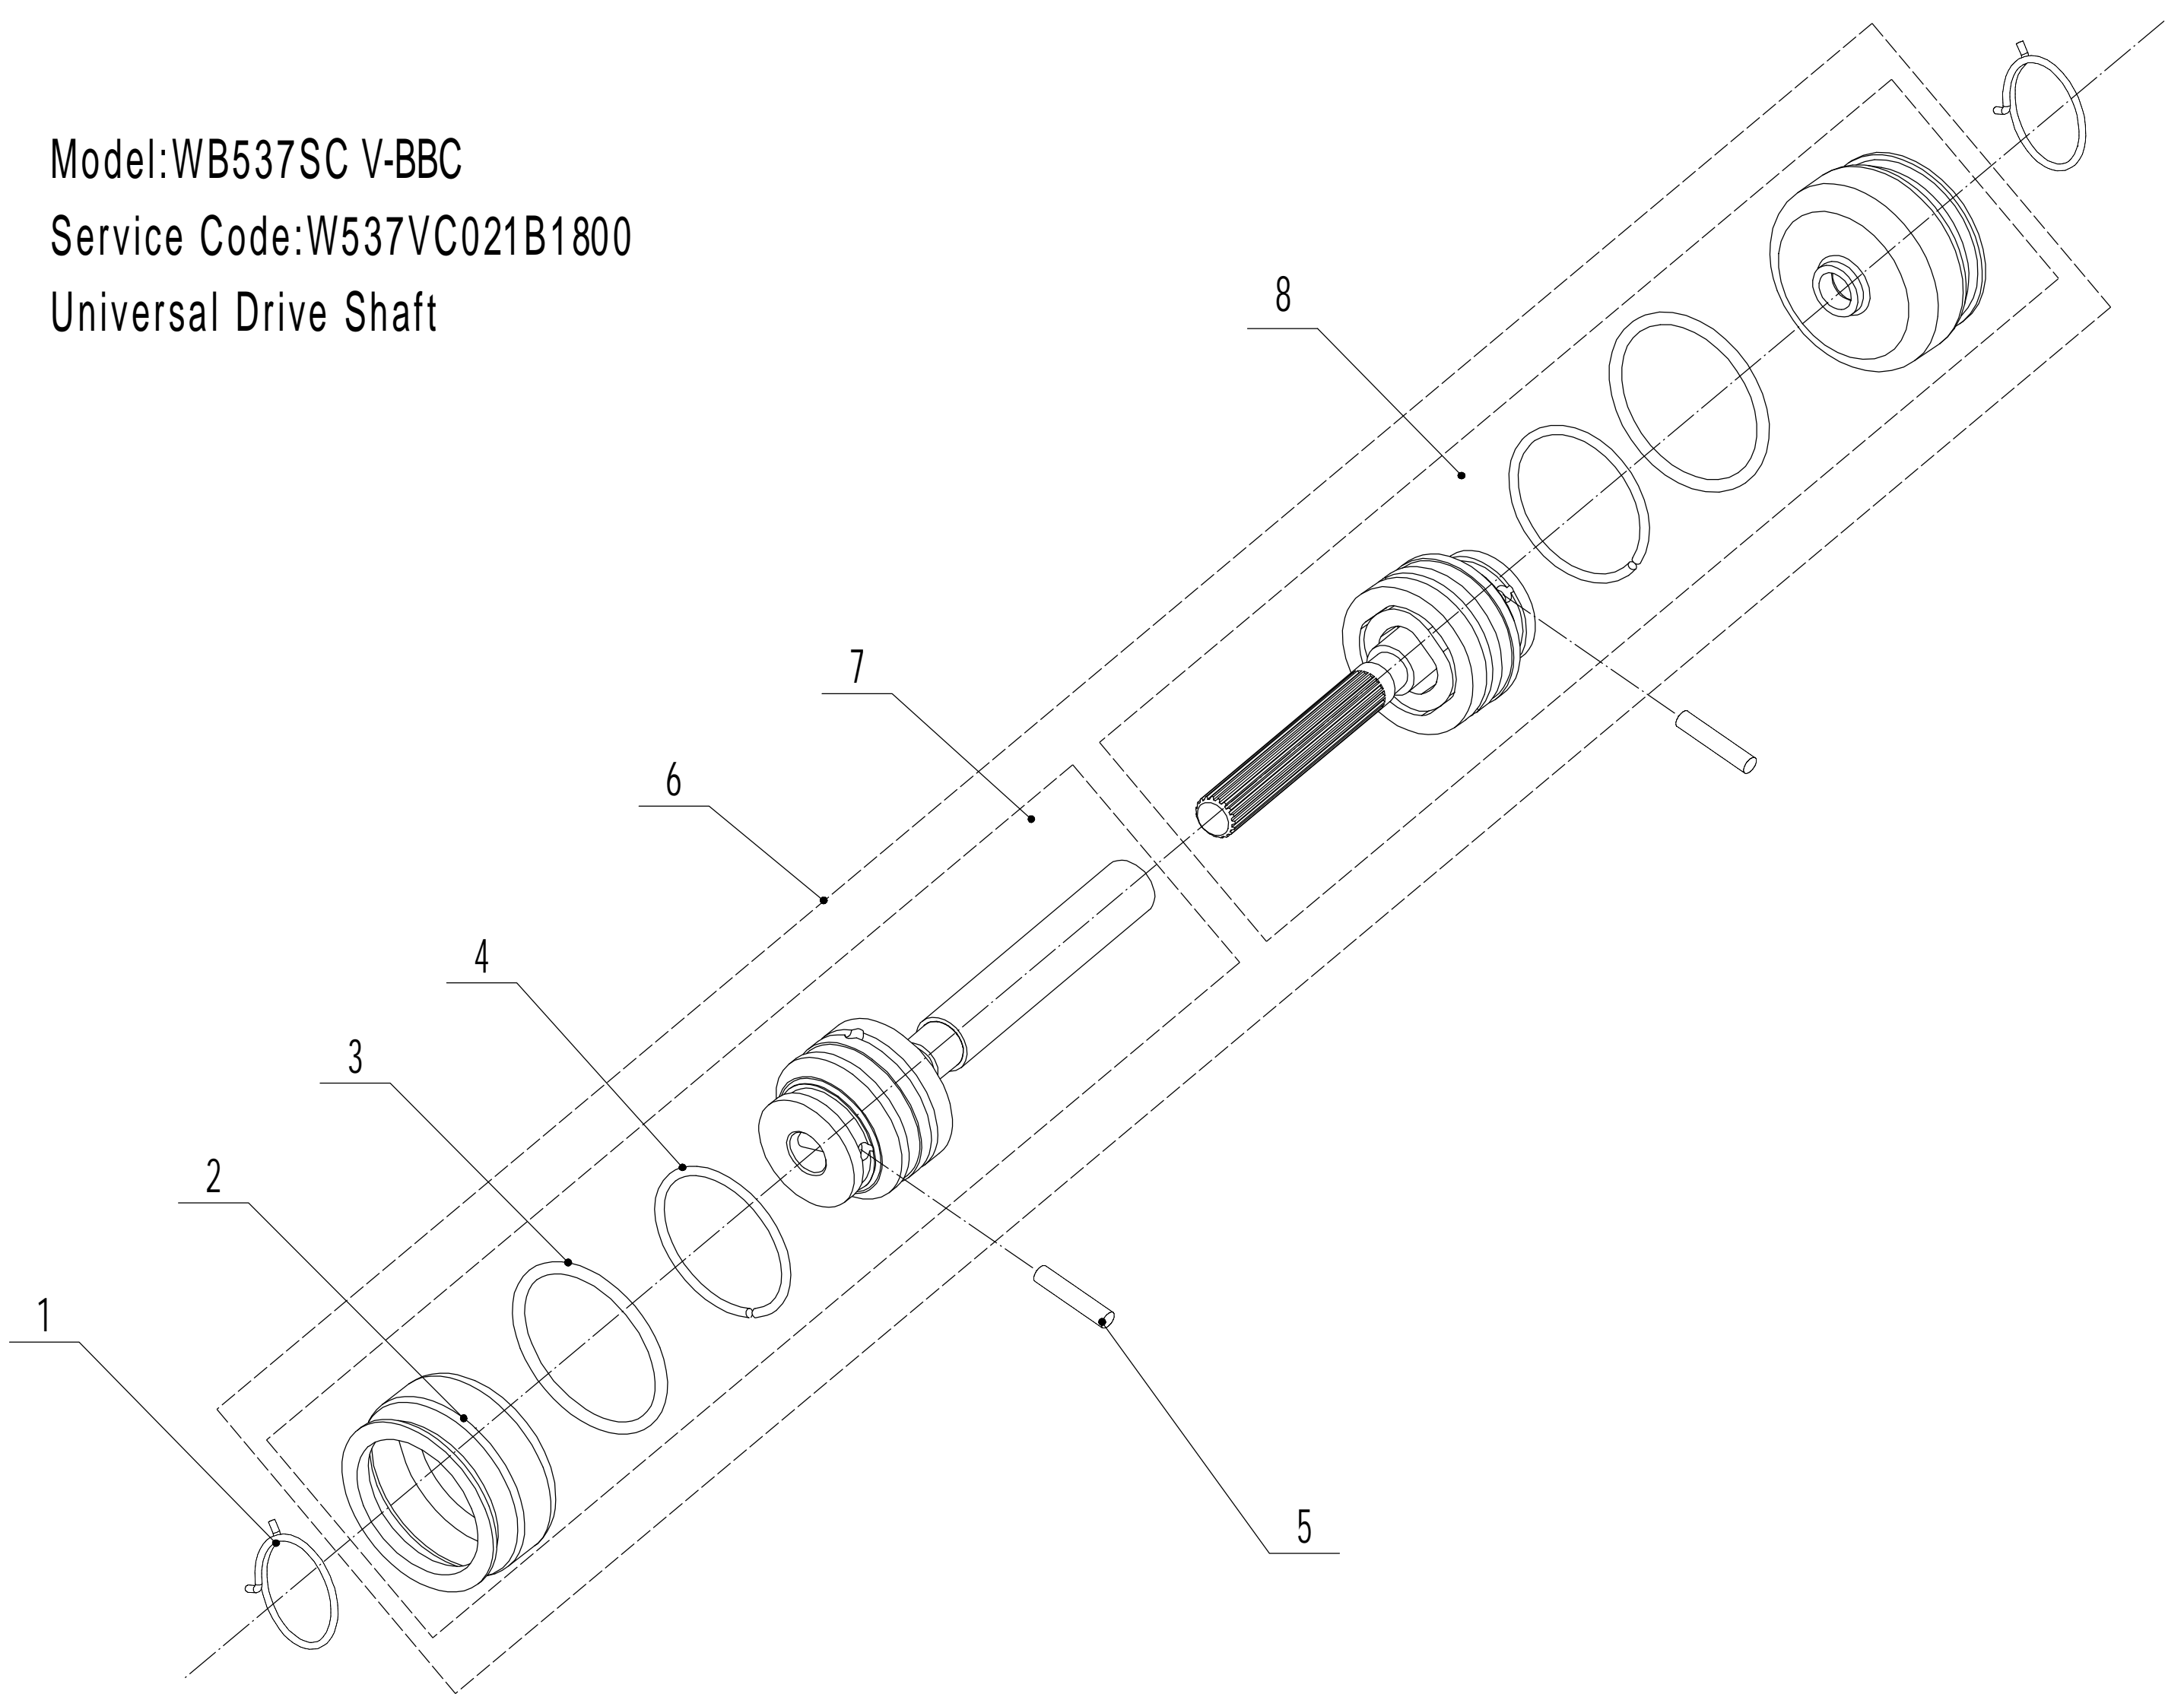

Model:WB537SC V-BBC

Service Code:W537VC021B1800

Universal Drive Shaft

Ersatzteilliste Zeichnung Nummer 8		WB 537 SC V-BBC		2017
Nummer	Ersatzteilnummer	Deutsche Bezeichnung	Englische Bezeichnung	Menge
1	HQA020000020	Sicherungsring	Check Ring	2
2	HQA020000080	Staubabdeckung	Antidust Shield	2
3	1401028003	Ring	O-Ring	2
4	HQA020000030	Sicherungsring	Check Ring	2
5	HQA020000090	Stift	Pin	2
6	Y26ZCD02	Kardanantrieb	Universal Drive Shaft	1
7	Y26ZCDA01	Kardanantrieb A	Universal Drive Shaft A	1
8	Y26ZCDB01	Kardanantrieb B	Universal Drive Shaft B	1