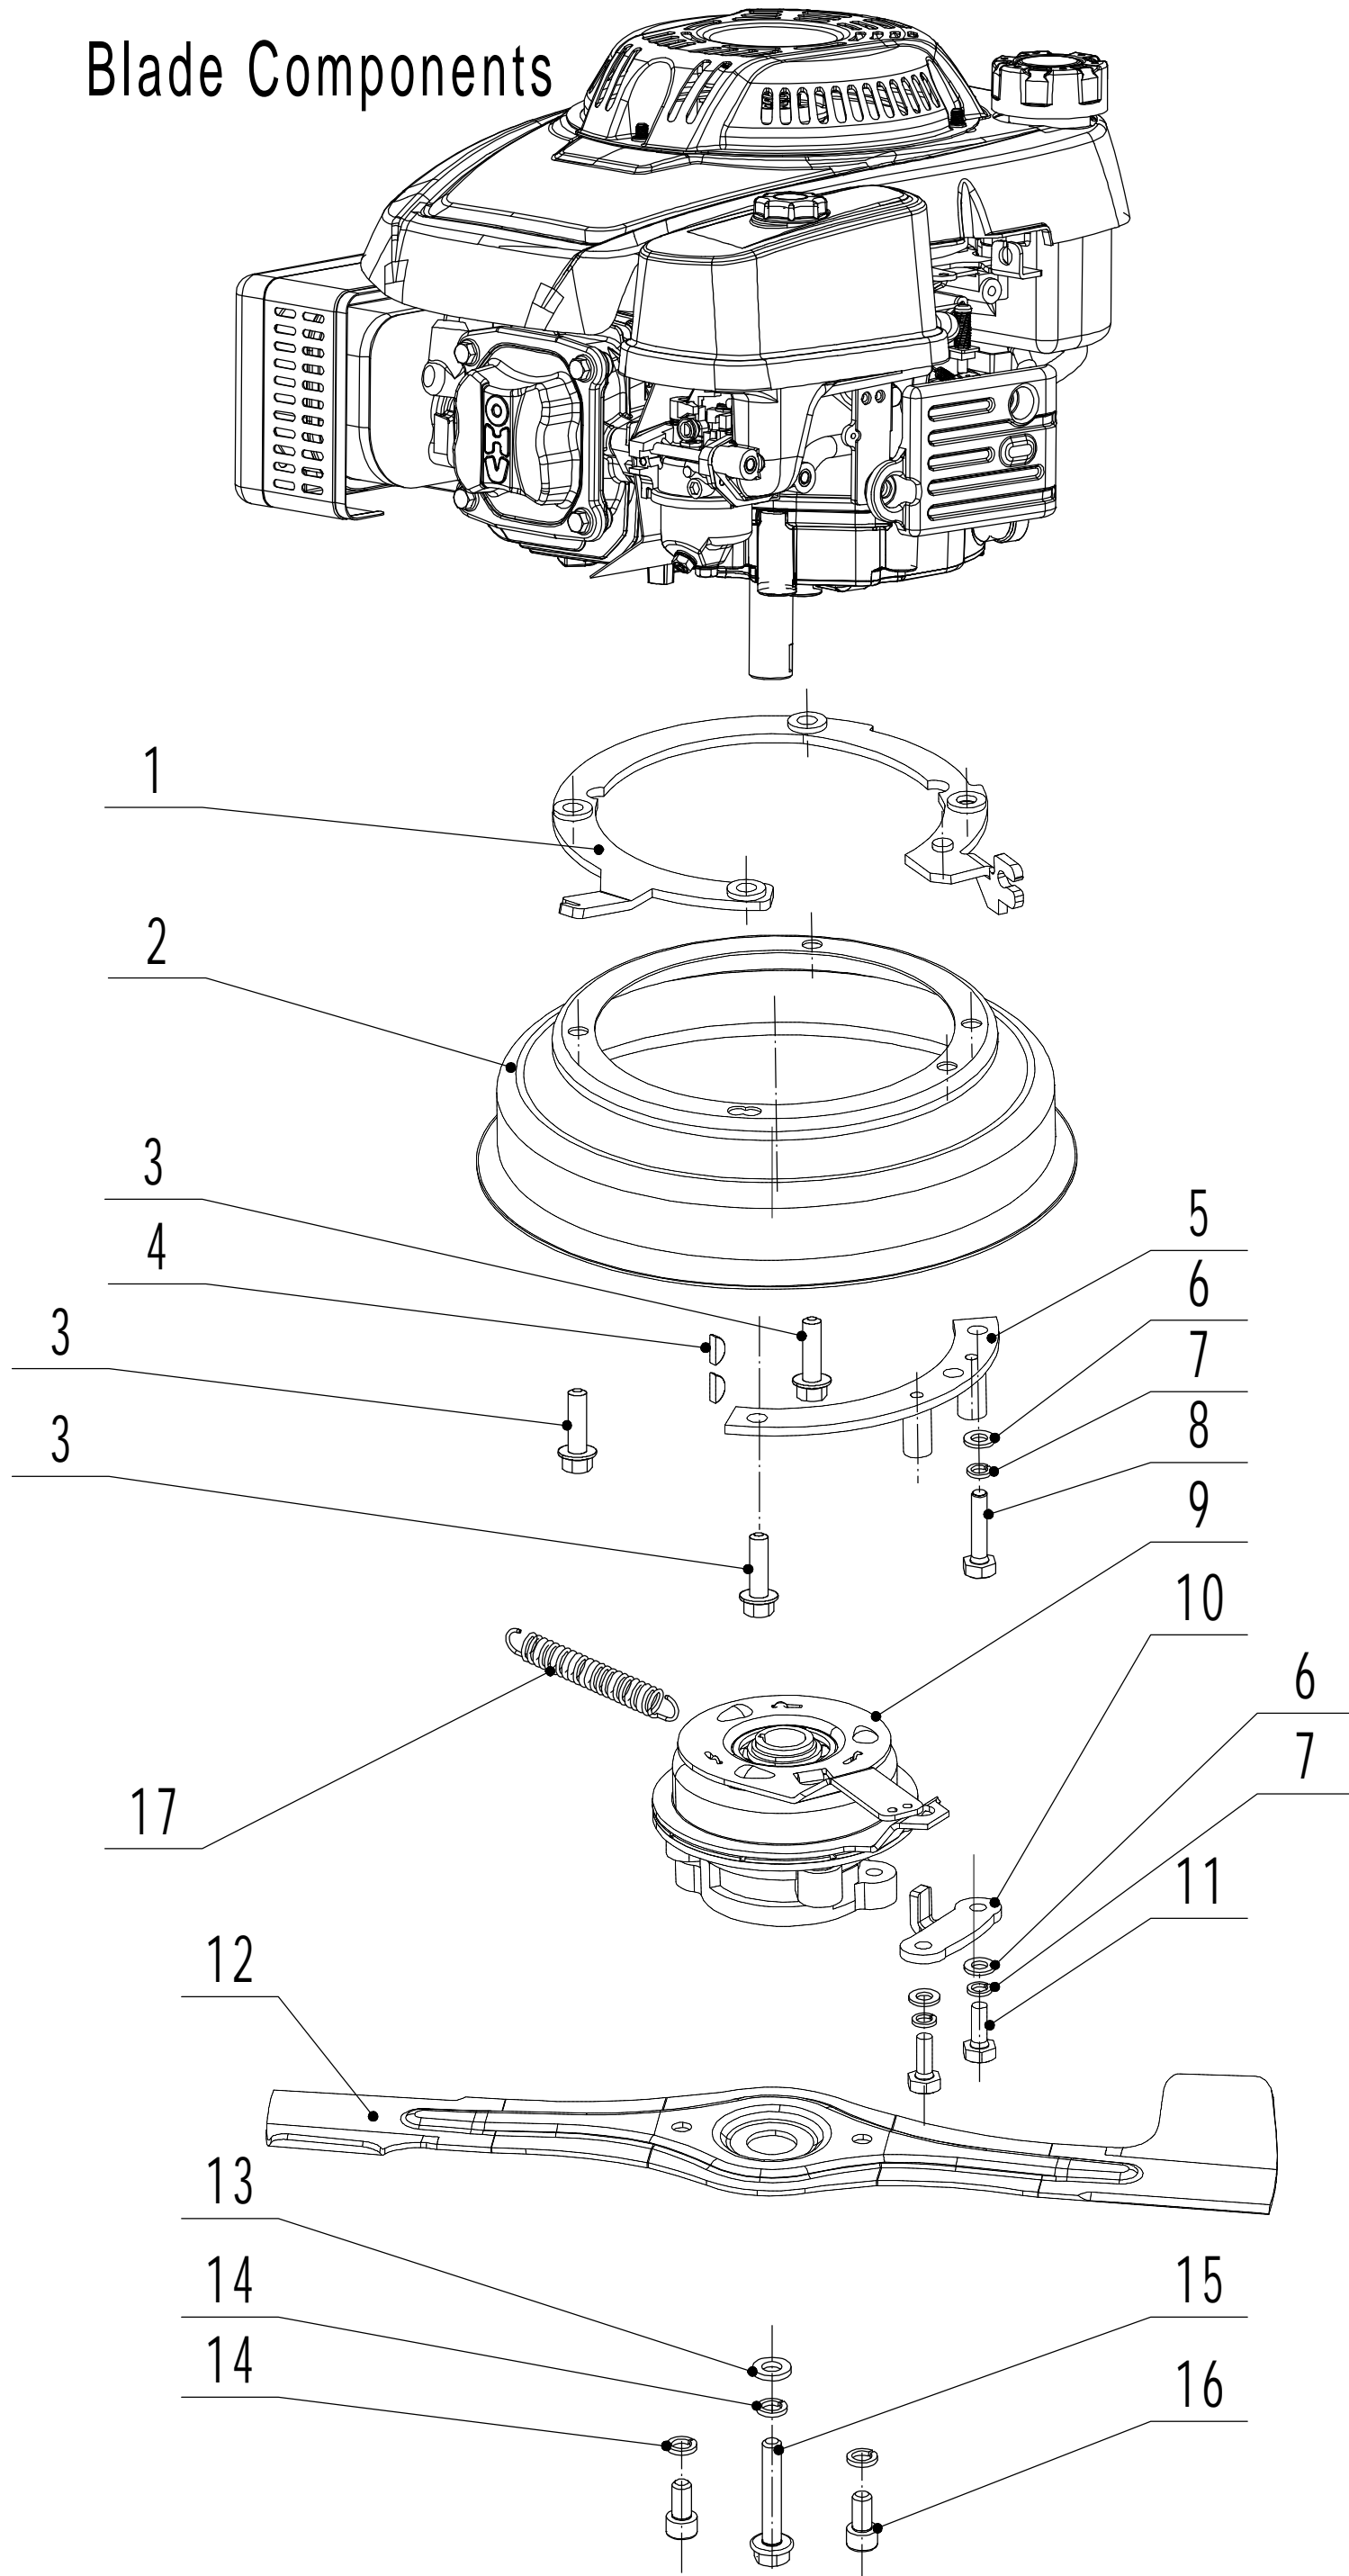

Model:WB537SC V-BBC

Service Code:W537VC021B1800

Blade Components

Ersatzteilliste Zeichnung Nummer 3		WB 537 SC V-BBC		2017
Nummer	Ersatzteilnummer	Deutsche Bezeichnung	Englische Bezeichnung	Menge
1	BBC-ST010	Motorhalterung	Engine Base	1
2	BBC-ST040	Spindelhalterung	Wind Shield	1
3	4820102012	Bolzen	Bolt	3
4	4510401010	Keil	Key	2
5	BBC-ST020	Halterung	Upper Fixed Frame	1
6	0301008000	Scheibe	Washer	2
7	0401008000	Federscheibe	Spring Washer	2
8	0101008035	Bolzen	Bolt	1
9	BBC-WB	Messerkupplung	BBC Clutch	1
10	BBC-ST030-02	Halterung	Lower Fixed Frame	1
11	0101008020	Bolzen	Bolt	2
12	5380401010WB-22	Messer	Blade	1
13	BBC30A000000040-04	Dichtung	Central Gasket	1
14	0403010000	Federscheibe	Spring Washer	3
15	5320405010	Messerschraube	Central Bolt	1
16	0103010020B	Schraube	Screw	2
17	5380515020B	Feder	Spring	1