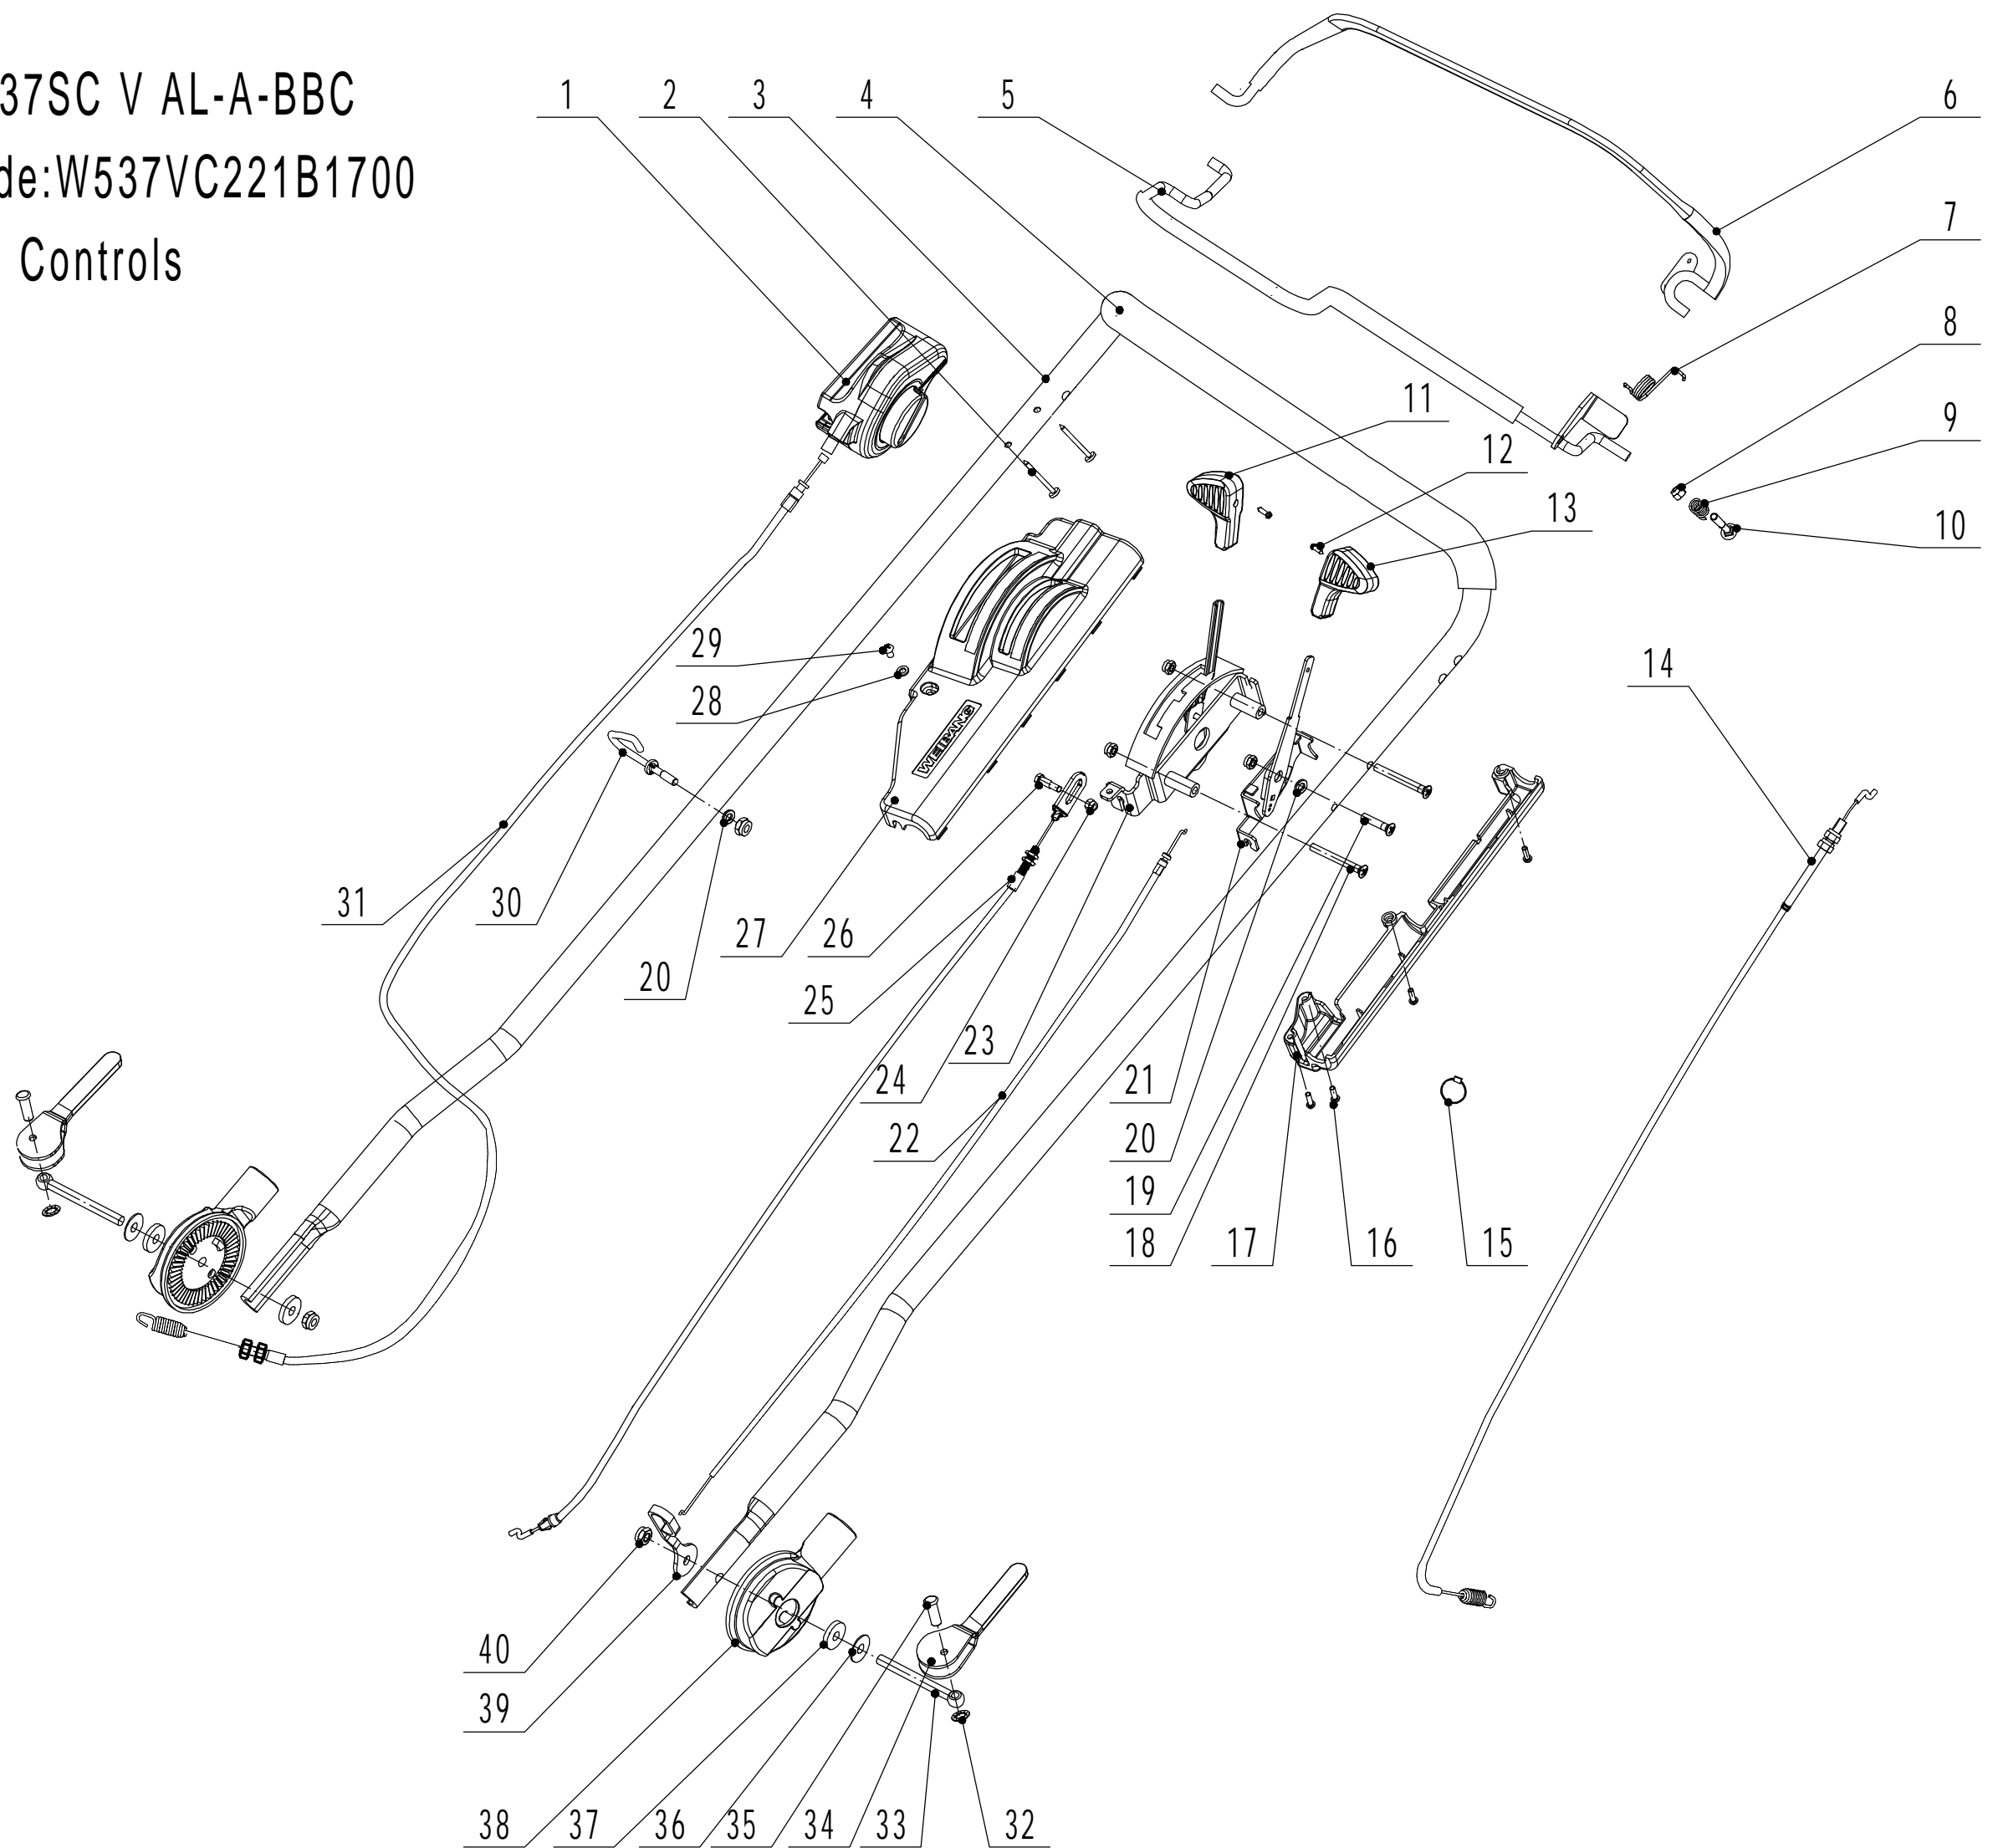

Model:WB537SC V AL-A-BBC

Service Code:W537VC221B1700

Handle And Controls

Ersatzteilliste Zeichnung Nummer 6		WB 537 SC V AL-A BBC		2017
Nummer	Ersatzteilnummer	Deutsche Bezeichnung	Englische Bezeichnung	Menge
1	BBC010000000	Kontrolle Messerkupplung	Knif Clutch Controller	1
2	0113050037	Schraube	Screw	2
3	5380501010SB-44	Holm	Handle	1
4	GM56E010000080	Gummischutz	Handle Sheath	1
5	5380504030B-40	Hebel Messerkupplung	Knife Clutch Handle	1
6	5380504010B-40	Kupplungshebel	Clutch Lever	1
7	GM48A030000020	Feder	Torsional Spring	1
8	0202006000	Mutter	Lock Nut	5
9	GM48A030000030	Feder	Spring	1
10	0107006050	Bolzen	Bolt	1
11	5380508010	Knopf	Grip	1
12	0106003013	Schraube	Screw	2
13	5380510010	Knopf Gasgriff	Throttle Grip	1
14	LH180-1185-S	Kupplungskabel	Clutch Cable	1
15	ZD3-190	Kabelhalter	Cable Tie	1
16	0113040018	Schraube	Screw	4
17	5020501040S	Kabelboxhälfte	Lower Cover	1
18	0108006060	Schraube	Screw	2
19	0108006050	Schraube	Screw	1
20	0301006000	Scheibe	Washer	2
21	5380512010	Gashebel	Throttle Bracket	1
22	YM72-1145-A	Gaszug	Throttle Cable	1
23	5020501050S	Hebel Fahrgeschwindigkeit	Speed Control Bracket	1
24	0202005000	Mutter	Lock Nut	1
25	TX120-1070-S	Fahrgeschwindigkeitszug	Speed Control Cable	1
26	5360506011	Bolzen	Bolt	1
27	5020501030S	Kabelboxhälfte	Upper Cover	1
28	0301005000	Scheibe	Washer	1
29	0104005008	Schraube	Screw	1
30	4510511010	Haken	Hook	1
31	DLH137-1440	Messerkupplungszug	Knife Clutch Rope	1
32	4510114030	Stift	Grip Fix	2
33	GM48S000000100	Bolzen	Connecting Bolt	2
34	GM56A100400000	Hebel	Lock Lever	2
35	0801008022	Stift	Pin	2
36	GM56A100000040-04	Scheibe	Washer	2
37	GM56A100000050-01	Scheibe	Washer	3
38	GM48S030200000	Verstellsegment	Tooth Disc Kit	2
39	GM48S000000090-01	Clip	Clip	1
40	0201008000DD	Mutter	Lock Nut	2