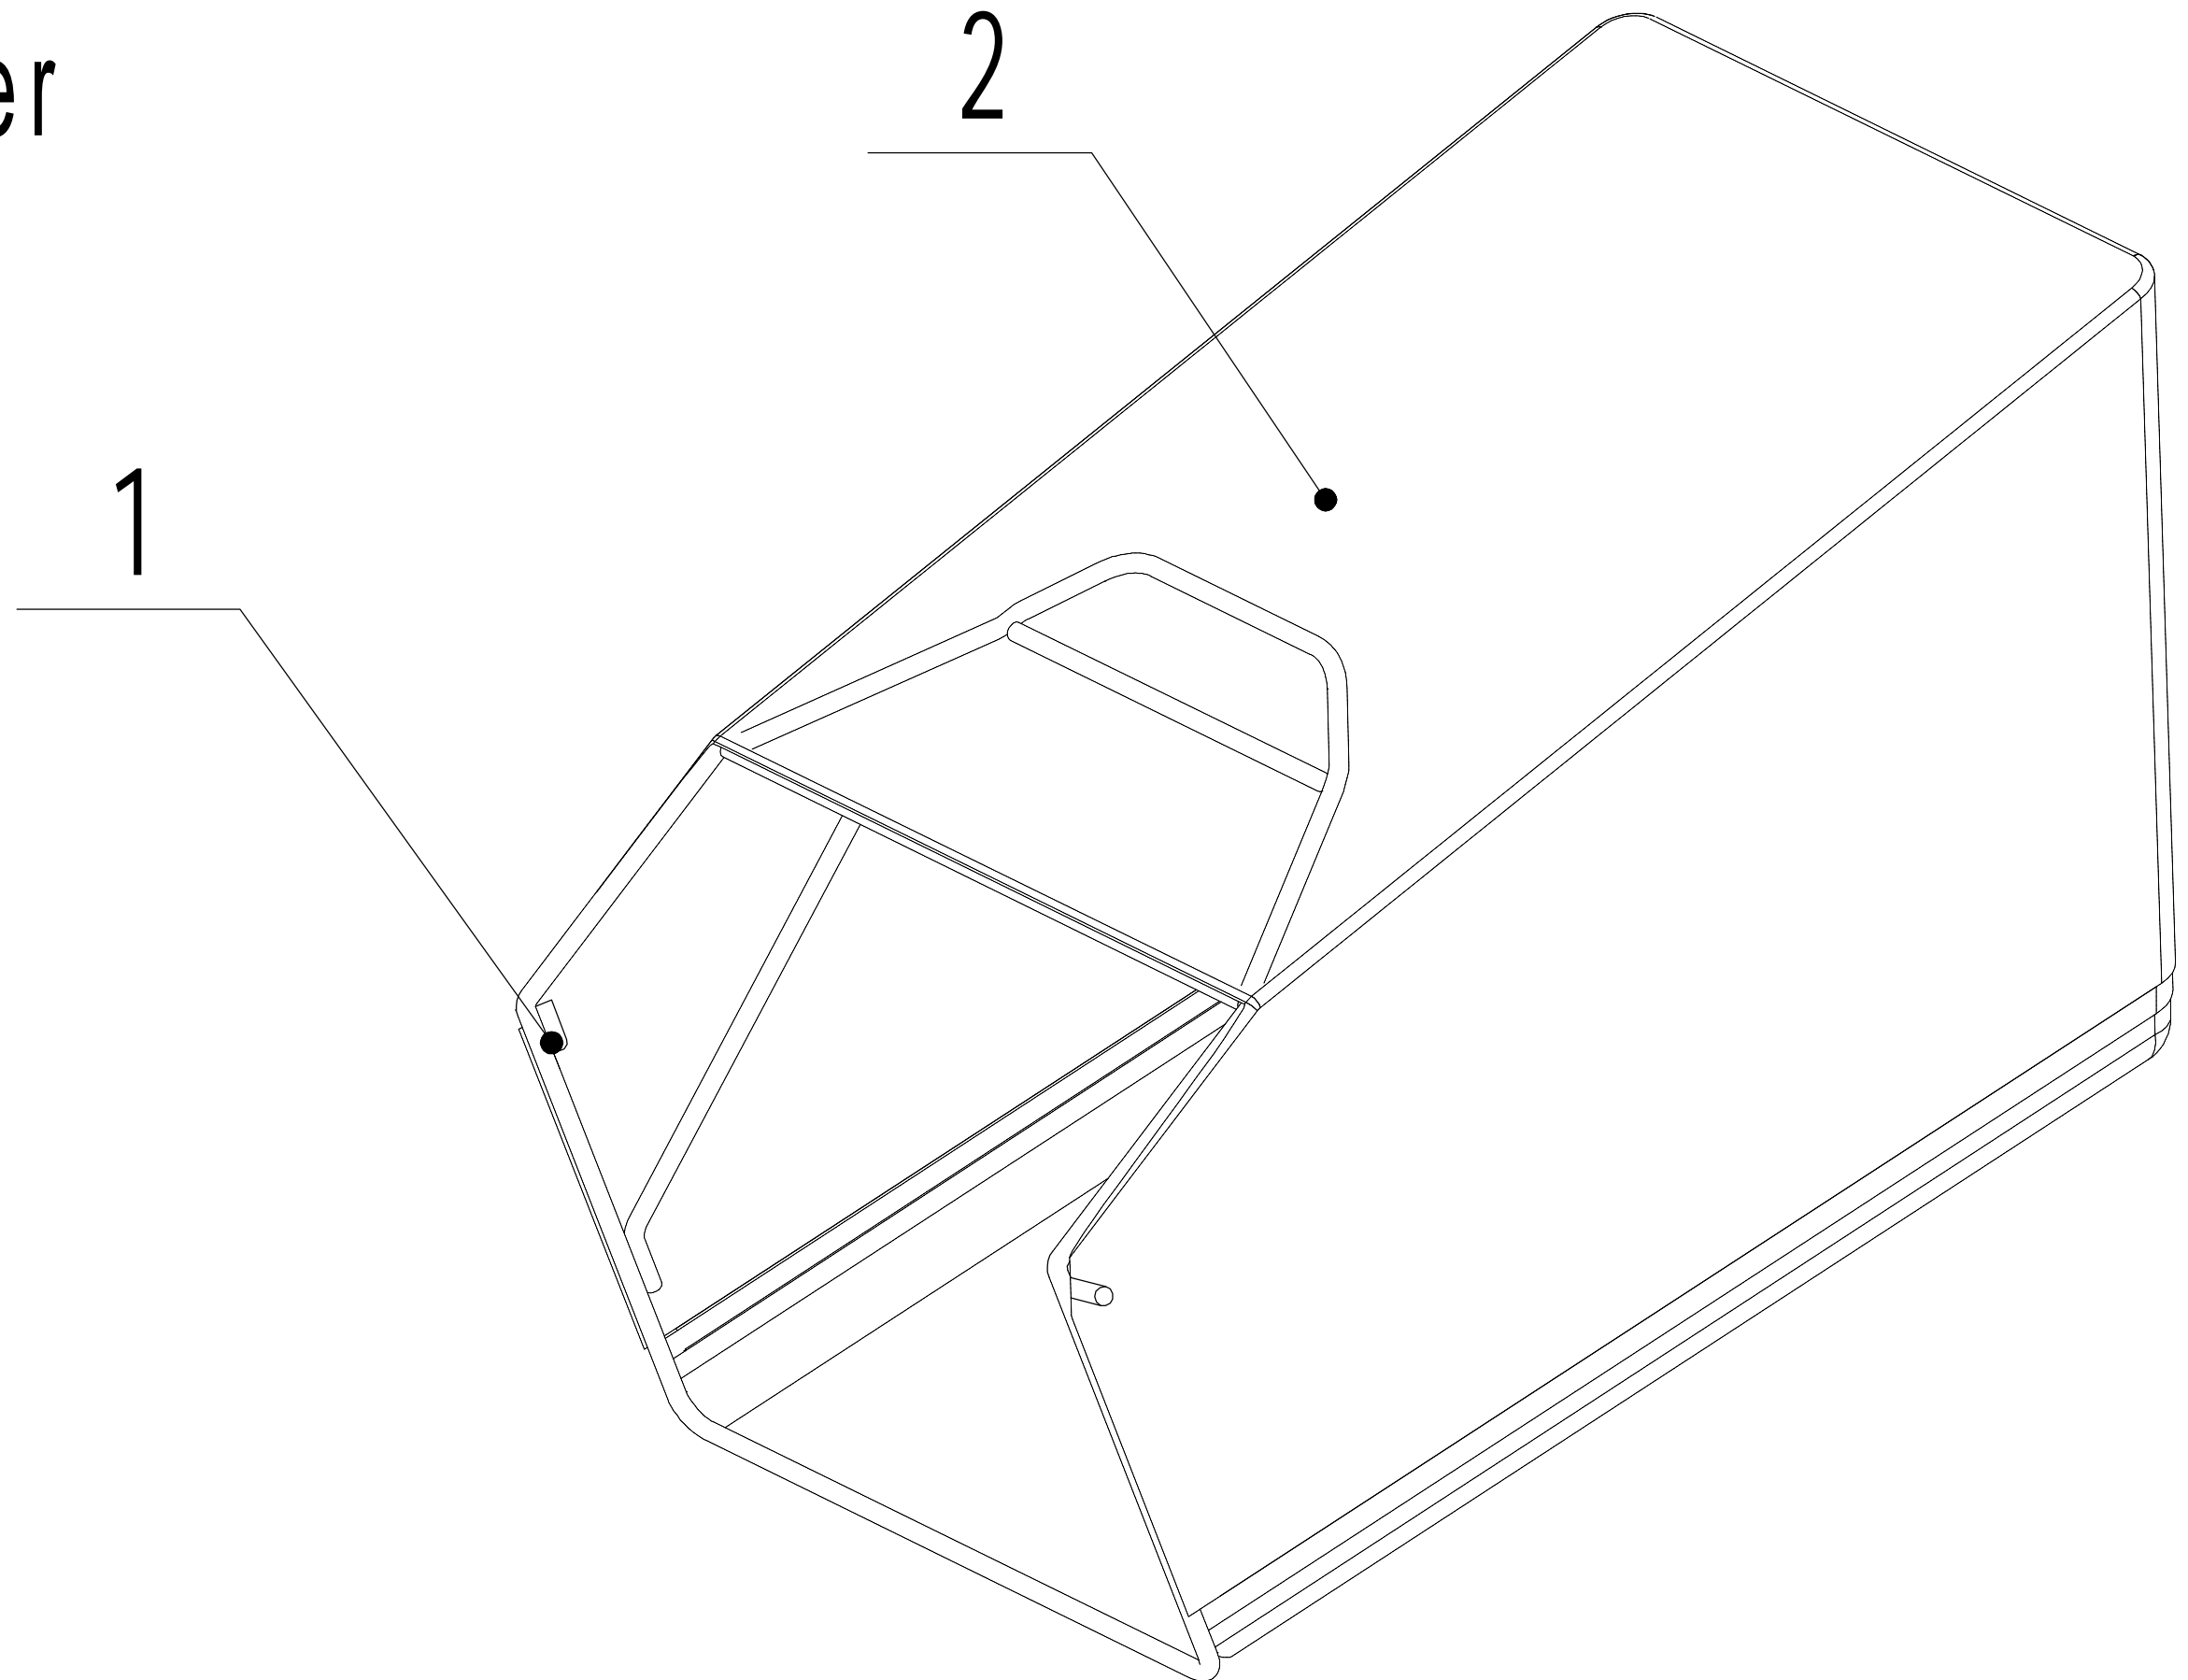

Model:WB537SC V AL-A-BBC

Service Code:W537VC221B1700

Grass Catcher

Ersatzteilliste Zeichnung Nummer 7		WB 537 SC V AL-A BBC		2017
Nummer	Ersatzteilnummer	Deutsche Bezeichnung	Englische Bezeichnung	Menge
1	5380602010S-22	Gestell	Frame	1
2	5340612010S-84	Fangsack	Grass Bag	1