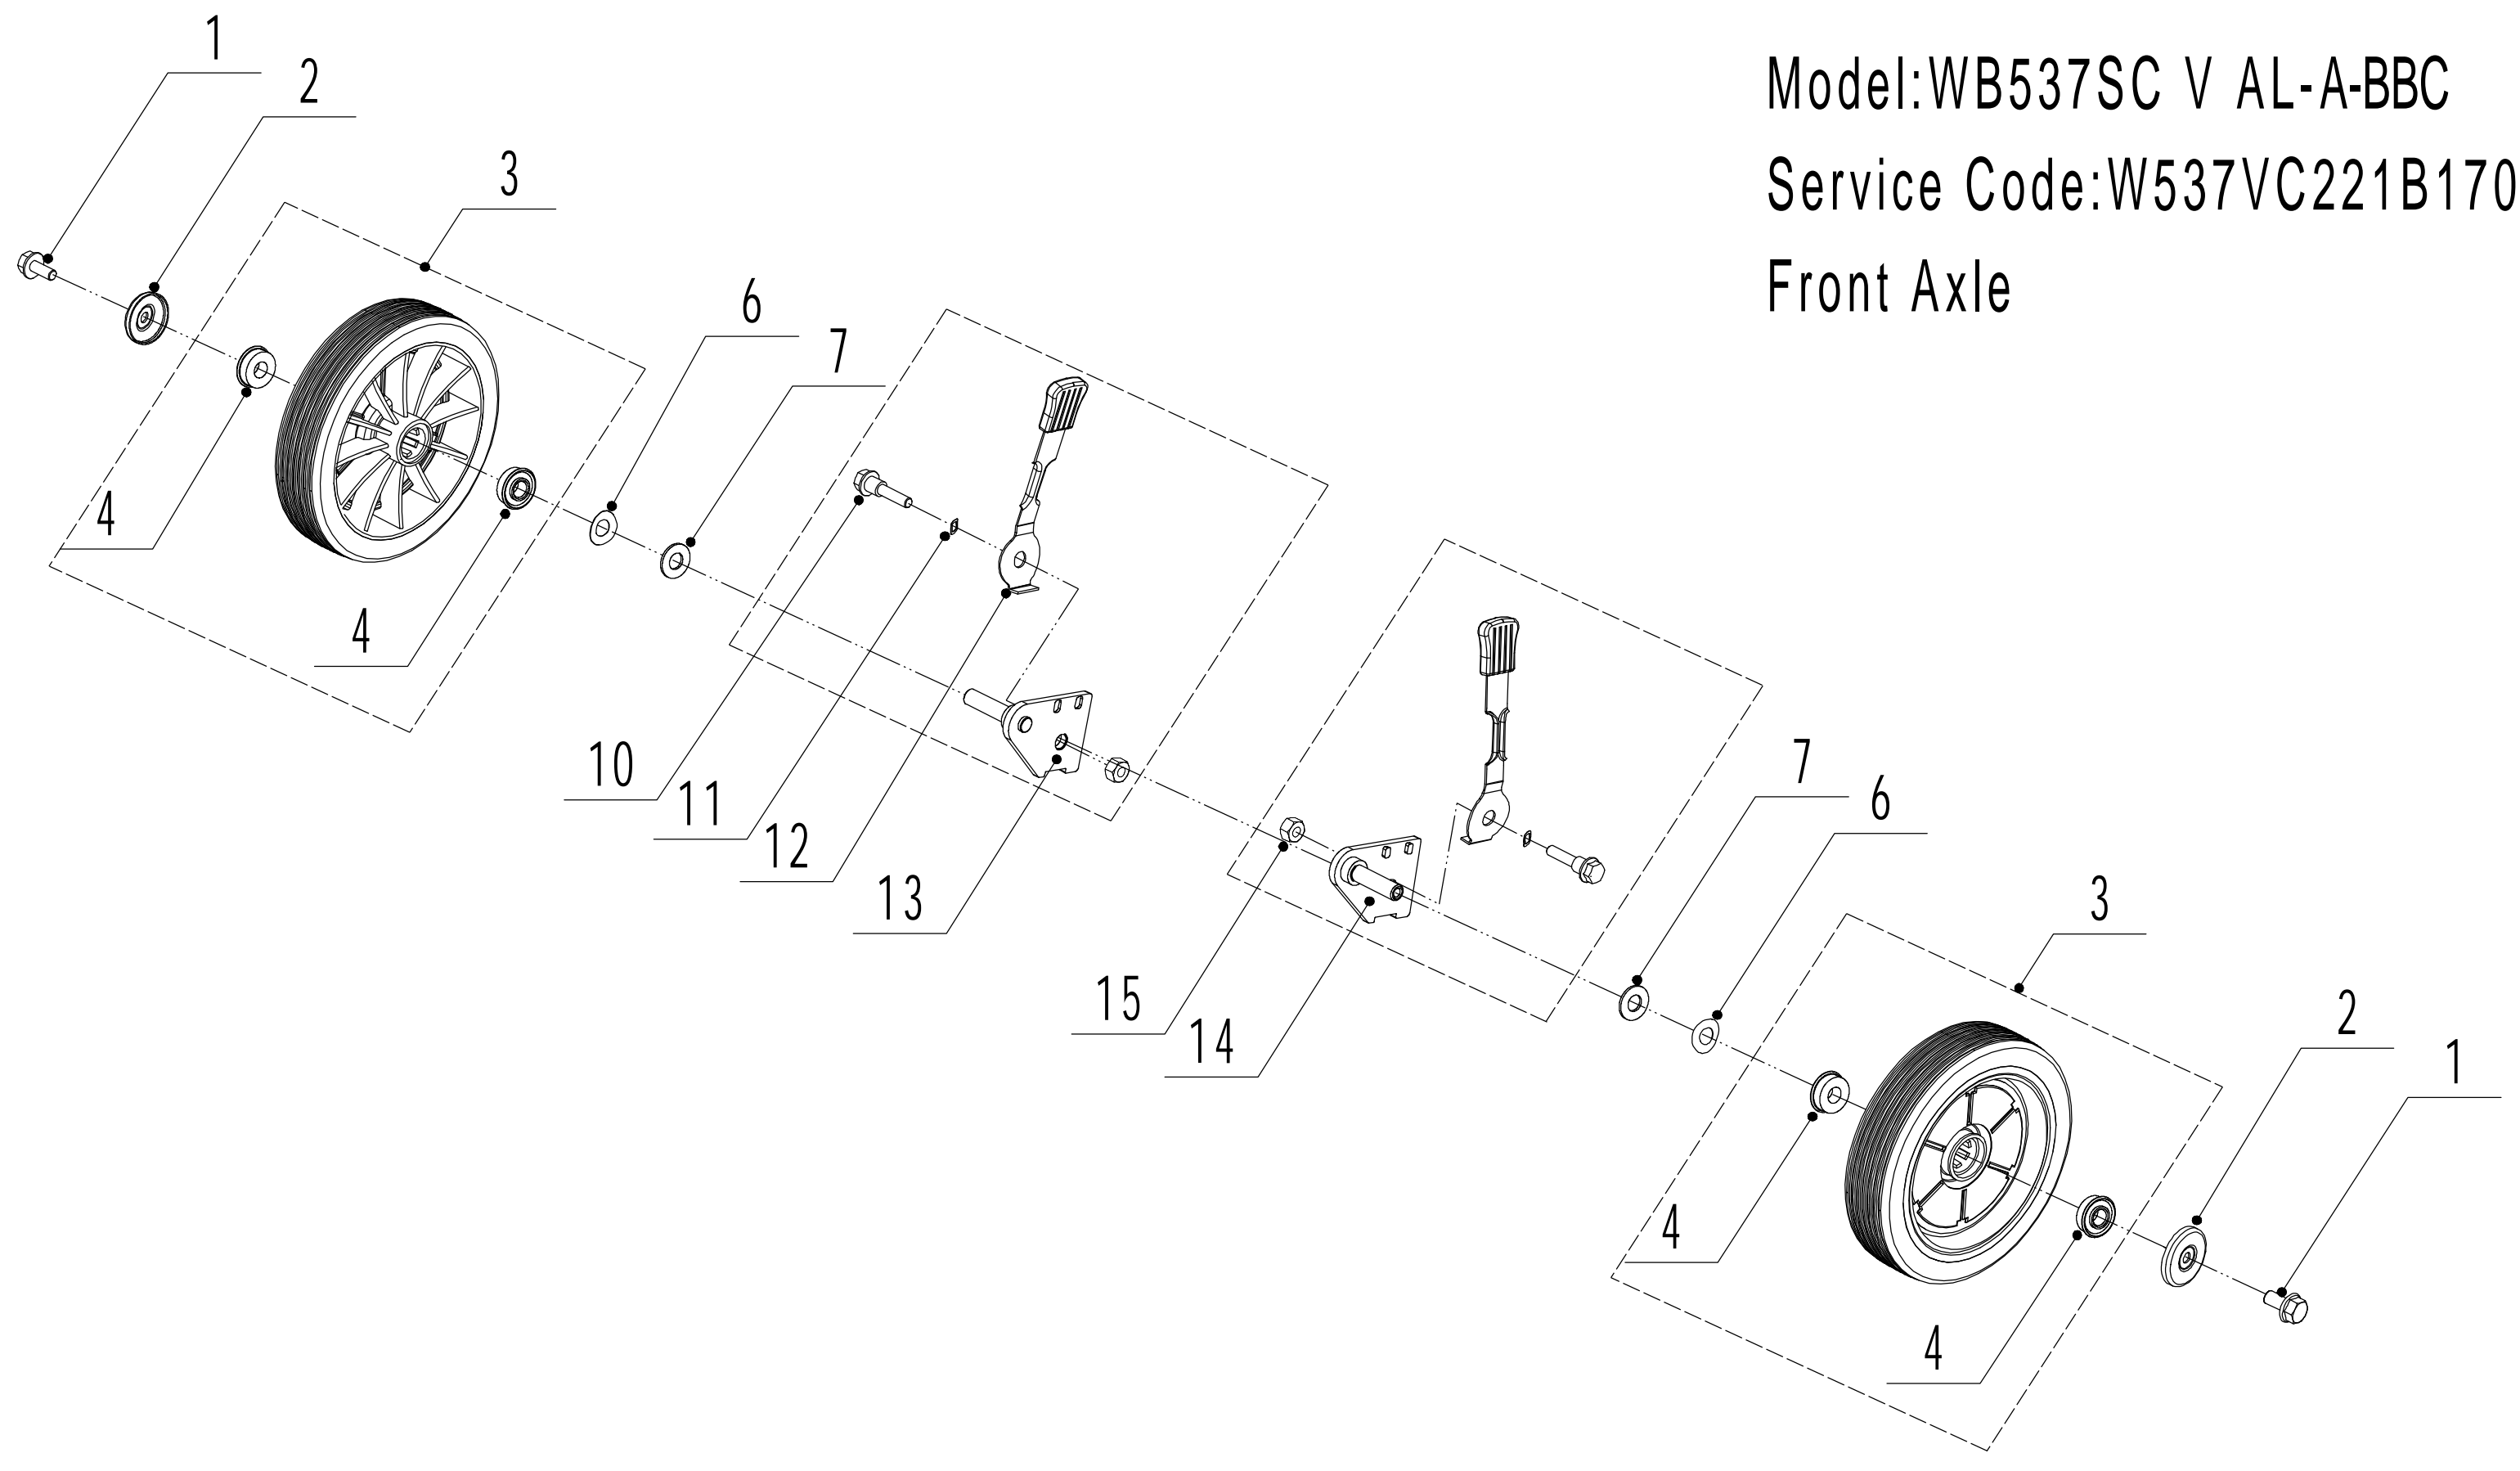

Model:WB537SC V AL-A-BBC
Service Code:W537VC221B1700
Front Axle

Ersatzteilliste Zeichnung Nummer 4		WB 537 SC V AL-A BBC		2017
Nummer	Ersatzteilnummer	Deutsche Bezeichnung	Englische Bezeichnung	Menge
1	0102008016	Bolzen	Bolt	2
2	48R0210012-01	Radkappe	Wheel Cap	2
3	5380205010-40	Rad	Wheel	2
4	5310213010	Lager	Bearing	4
6	5310211010-02	Abstandshalter	Spacer	2
7	5310210010-02	Scheibe	Plain Washer	2
10	5340205010	Bolzen	Bolt	2
11	5340507010	Scheibe	Wave Washer	2
12	5340203010-40	Höheneinstellhebel	Height Adjustment Lever	2
13	5340202010-01	Radhalter rechts	Right Connector	1
14	5340201010-01	Radhalter links	Left Connector	1
15	0202008000	Mutter	Lock Nut	2