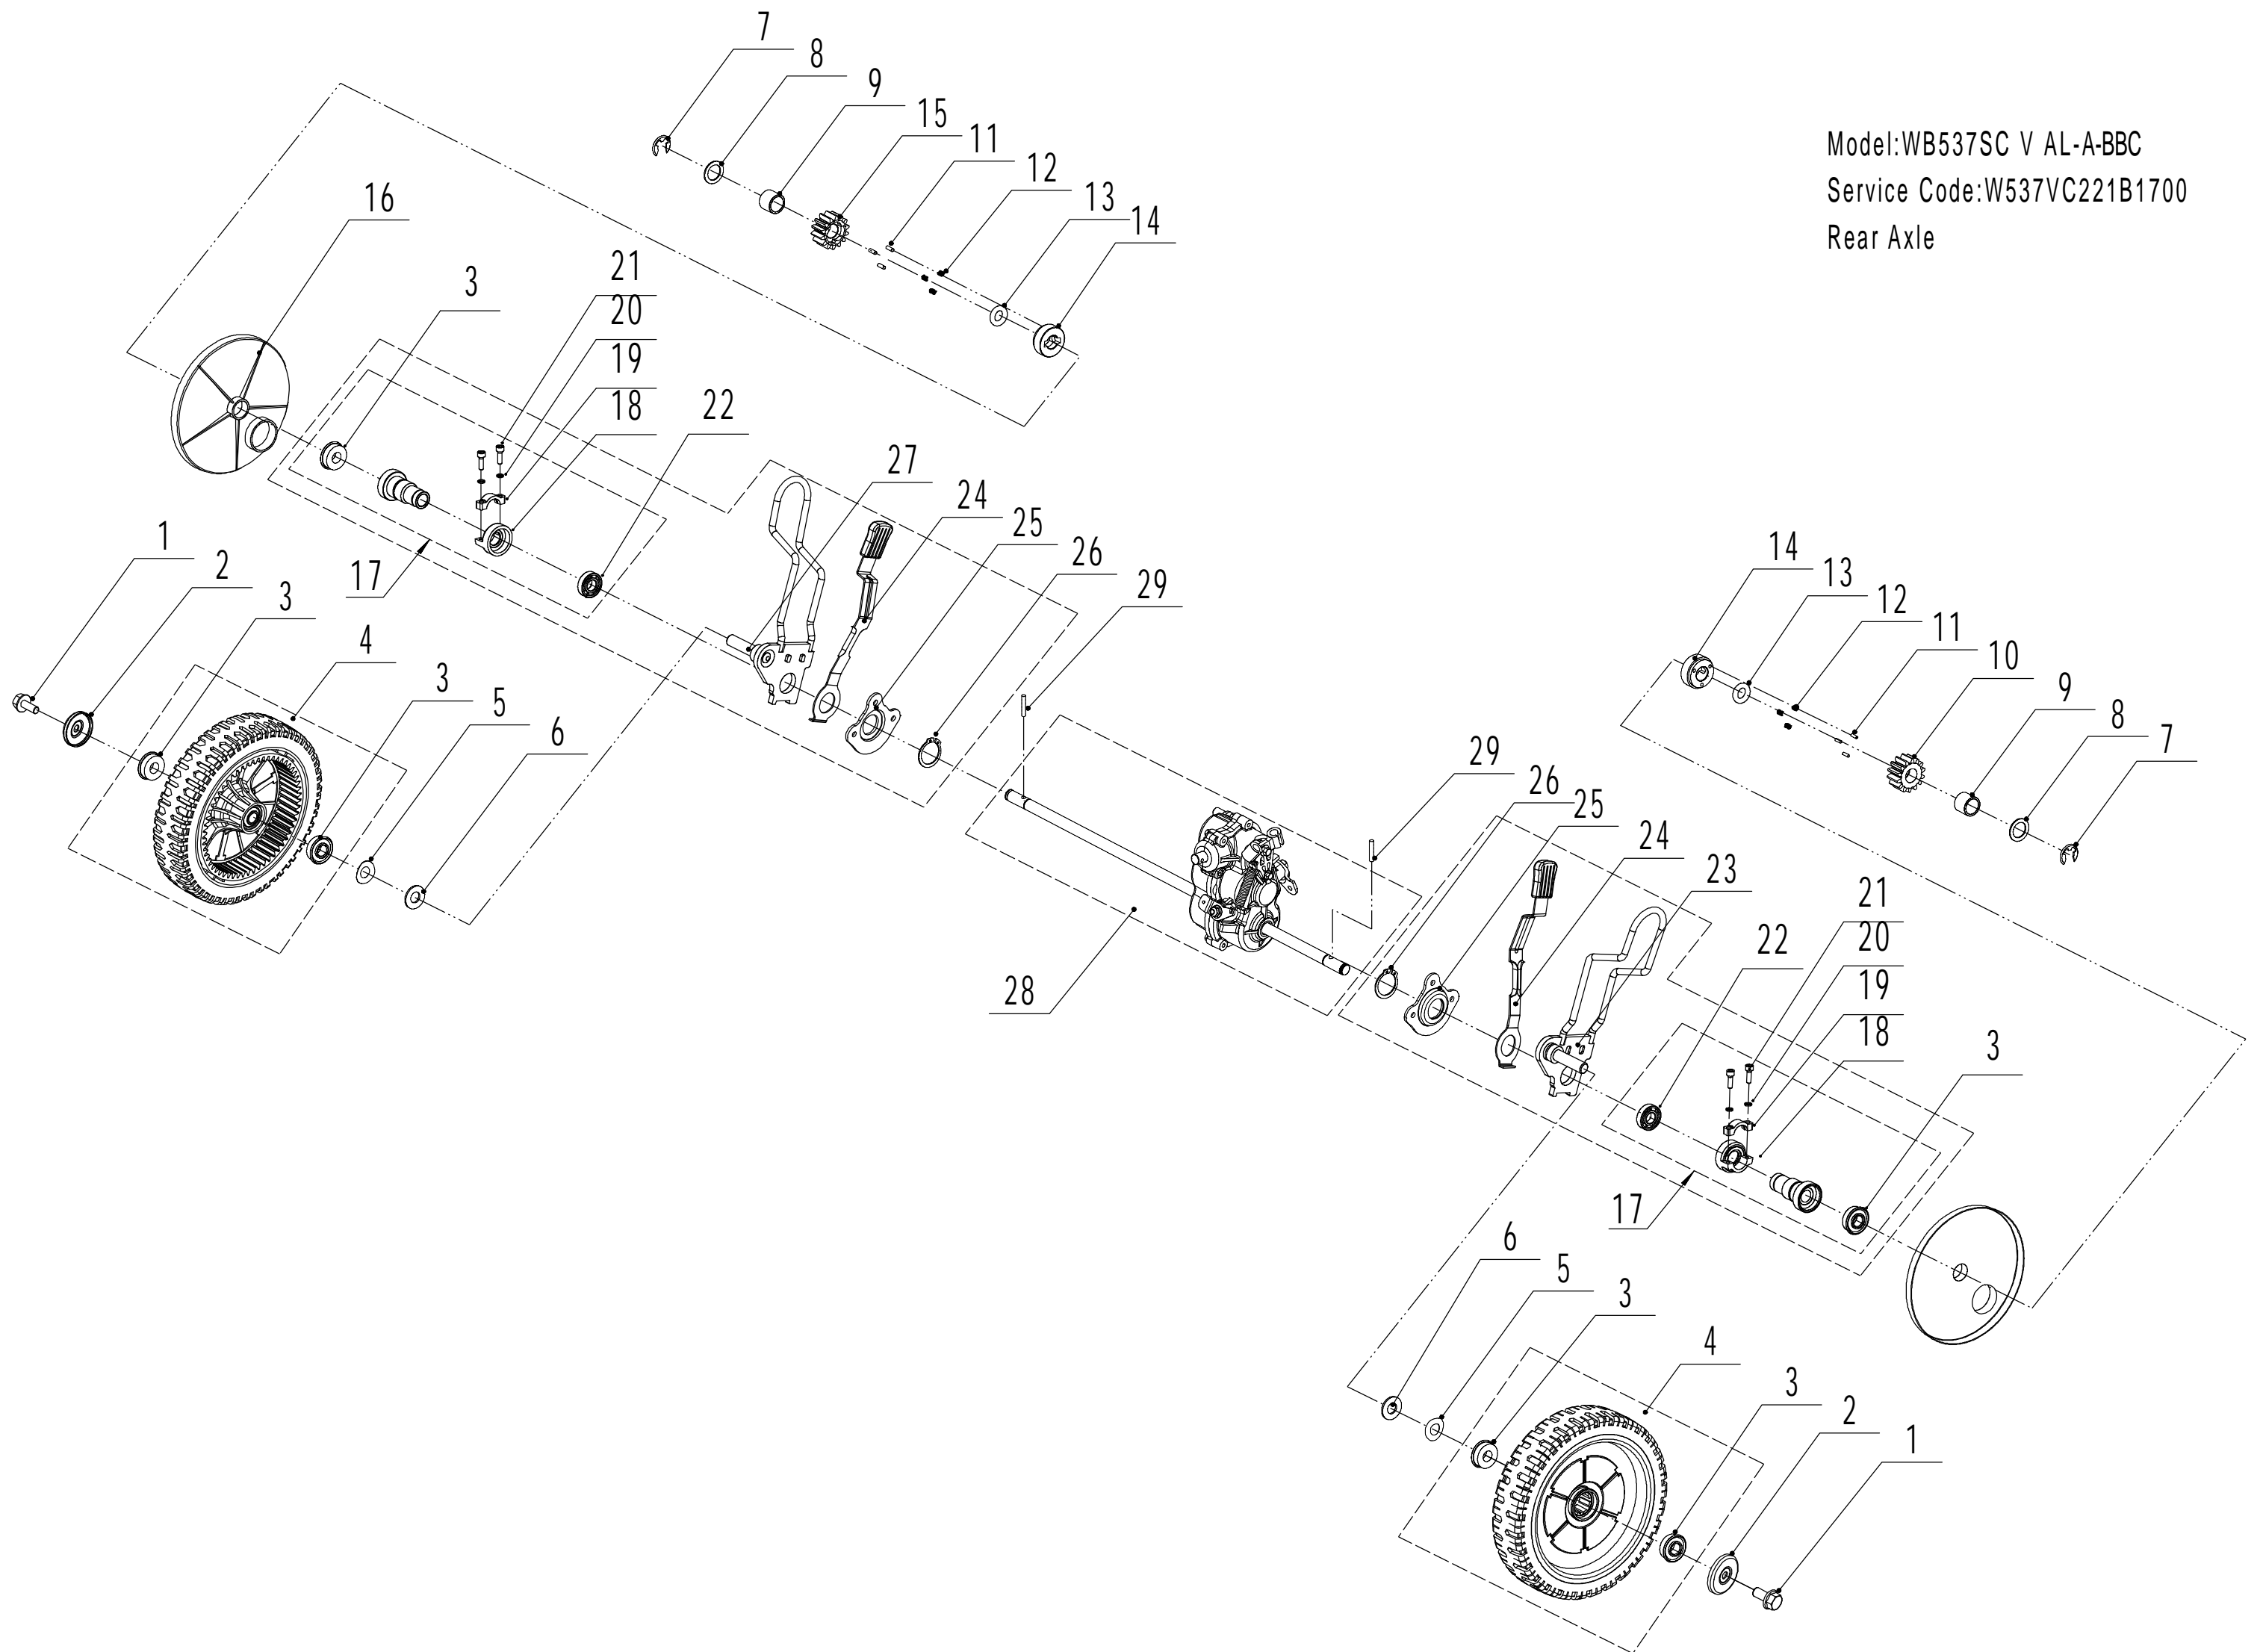

Model:WB537SC V AL-A-BBC
Service Code:W537VC221B1700
Rear Axle

Ersatzteilliste Zeichnung Nummer 5		WB 537 SC V AL-A BBC		2017
Nummer	Ersatzteilnummer	Deutsche Bezeichnung	Englische Bezeichnung	Menge
1	0102008016	Bolzen	Bolt	2
2	48R0210012-01	Radkappe	Wheel Cap	2
3	5310213010	Lager	Bearing	6
4	5380310010-40	Rad	Wheel	2
5	5310211010-02	Federscheibe	Spring Washer	2
6	5310210010-02	Scheibe	Plain Washer	2
7	1301009000	Sicherungsring	E-Clip	2
8	5020311010-04	Scheibe	Washer	2
9	5320326010P	Lager	Bearing	2
10	HQ000100010	Zahnrad links	Left Drive Pinion	1
11	HQ000100030	Stift	Pin	6
12	HQ000100040	Feder	Spring	6
13	1401025015	Ring	O-Ring	2
14	HQ000100050	Halter	Ratchet	2
15	HQ000100020	Zahnrad rechts	Right Drive Pinion	1
16	5340310010	Staubabdeckung	Anti-Dust Shield	2
17	Y06534SF	Lagerschutz	Bearing Sleeve	2
18	5320324022	Lagerhalter	Bearing Bracket	2
19	5320324023	Abdeckung	Bracket Cover	2
20	0401005000	Federscheibe	Spring Washer	4
21	0103005020A	Schraube	Screw	4
22	R8	Lager	Bearing	2
23	5340301010-01	Radhalter	Wheel Connector	1
24	5340303010-40	Höheneinstellhebel	Adjustment Lever	2
25	5340305010-01	Halter	Fixing Plate	2
26	1002024000	Sicherungsring	Circlip	2
27	5340302010-01	Radhalter	Wheel Connector	1
28	Y20534Z0	Getriebe	Transmission	1
29	HQ000100060	Stift	Pin	2