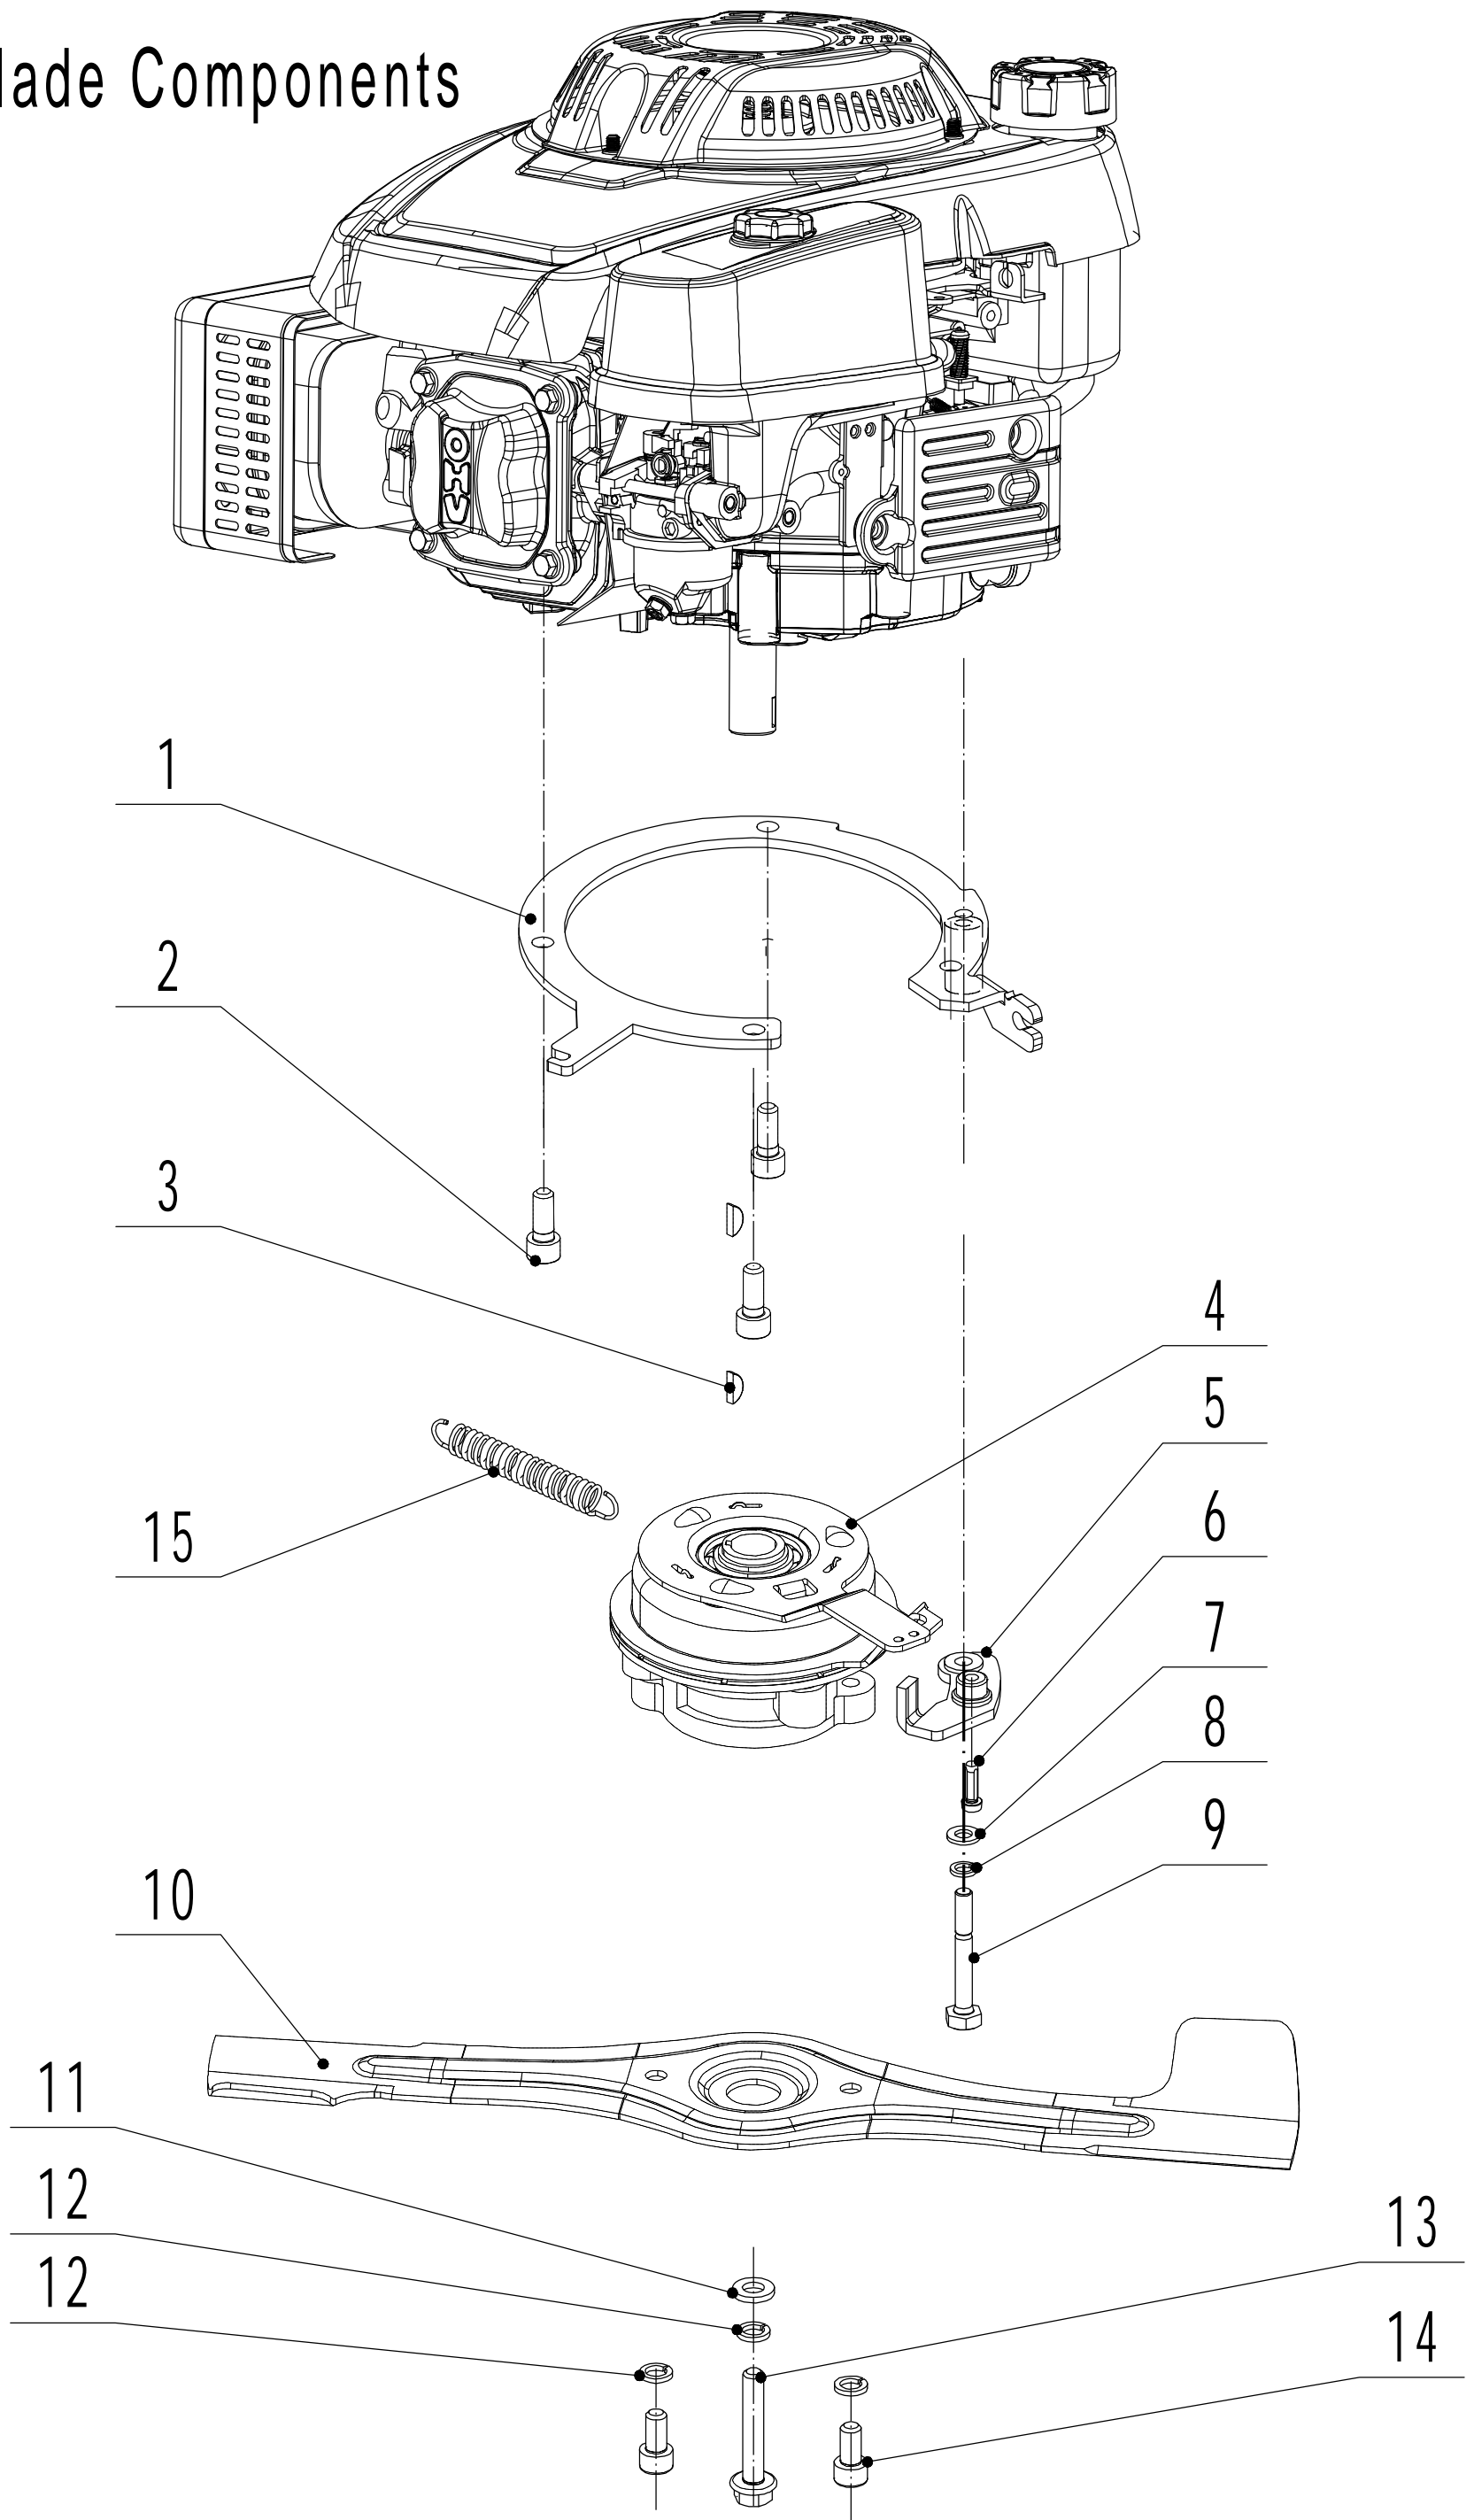

Model:WB537SC V AL-A-BBC  
Service Code:W537VC221B1700  
Main Body

Ersatzteilliste Zeichnung Nummer 2		WB 537 SC V AL-A BBC		2017
Nummer	Ersatzteilnummer	Deutsche Bezeichnung	Englische Bezeichnung	Menge
1	5340101010B-44	Gehäuse	Chassis	1
2	0202006000	Mutter	Lock Nut	25
3	5340108010-01	Höheneinstellung	Graduator	2
4	0104006016	Schraube	Screw	8
5	0102006010	Bolzen	Bolt	4
6	5340109010-20	Schutz	Outside Skirt	2
7	5340110010-22	Verschleißblech	Inner Arc Plate	1
8	0202008000	Mutter	Lock Nut	6
9	GM48S000000080-40	Holmhalter rechts	Right Handle Bracket	1
10	0107008025	Bolzen	Bolt	2
11	0107008020	Bolzen	Bolt	4
12	5340106010-01	Höheneinstellung	Graduator	1
13	4820104010	Schraube	Screw	2
14	GM53D000000020	Schutz	Upper Shield	1
15	4820128010	Feder	Spring	1
16	5340115010-01	Stange	Pivot	1
17	5340113010	Abdeckung	Rear Cover	1
18	GM53C000000050-02	Halterung	Bracket	1
19	0102006010	Bolzen	Bolt	2
20	GM48S000000070-40	Holmhalter links	Left Handle Bracket	1
21	5340105010-01	Höheneinstellung	Graduator	1
22	0101006025	Bolzen	Bolt	6
23	5320125010	Schutz	Trailing Flap	1
24	5340116010-02	Stange	Pivot- Trailing Flap	1
25	5340102010-44	Blech	Bottom Baffle	1
26	0109006016	Schraube	Screw	4
27	4820104010	Schraube	Screw	3
28	5340118010-40	Stoßstange	Bumper	1
29	0109006016	Schraube	Screw	3
30	0102006015	Bolzen	Bolt	2

# Blade Components

Ersatzteilliste Zeichnung Nummer 3		WB 537 SC V AL-A BBC		2017
Nummer	Ersatzteilnummer	Deutsche Bezeichnung	Englische Bezeichnung	Menge
1	BBC06030-22	Motorhalterung	Engine Bracket	1
2	4820102010	Schraube	Screw	3
3	4510401010	Keil	Key	2
4	BBC-WB	Messerkupplung	BBC Clutch	1
5	BBC06010-22	Halter	BBC Frame	1
6	0103006020	Schraube	Screw	1
7	0301008000	Scheibe	Washer	1
8	0401008000	Federscheibe	Spring Washer	1
9	0101008065	Bolzen	Bolt	1
10	5380401010WB-22	Messer	Blade	1
11	BBC30A000000040-04	Ring	Gasket	1
12	0403010000	Federscheibe	Spring Washer	3
13	5320405010	Messerschraube	Blade Bolt	1
14	0103010020B	Schraube	Screw	2
15	5380515020B	Feder	Spring	1