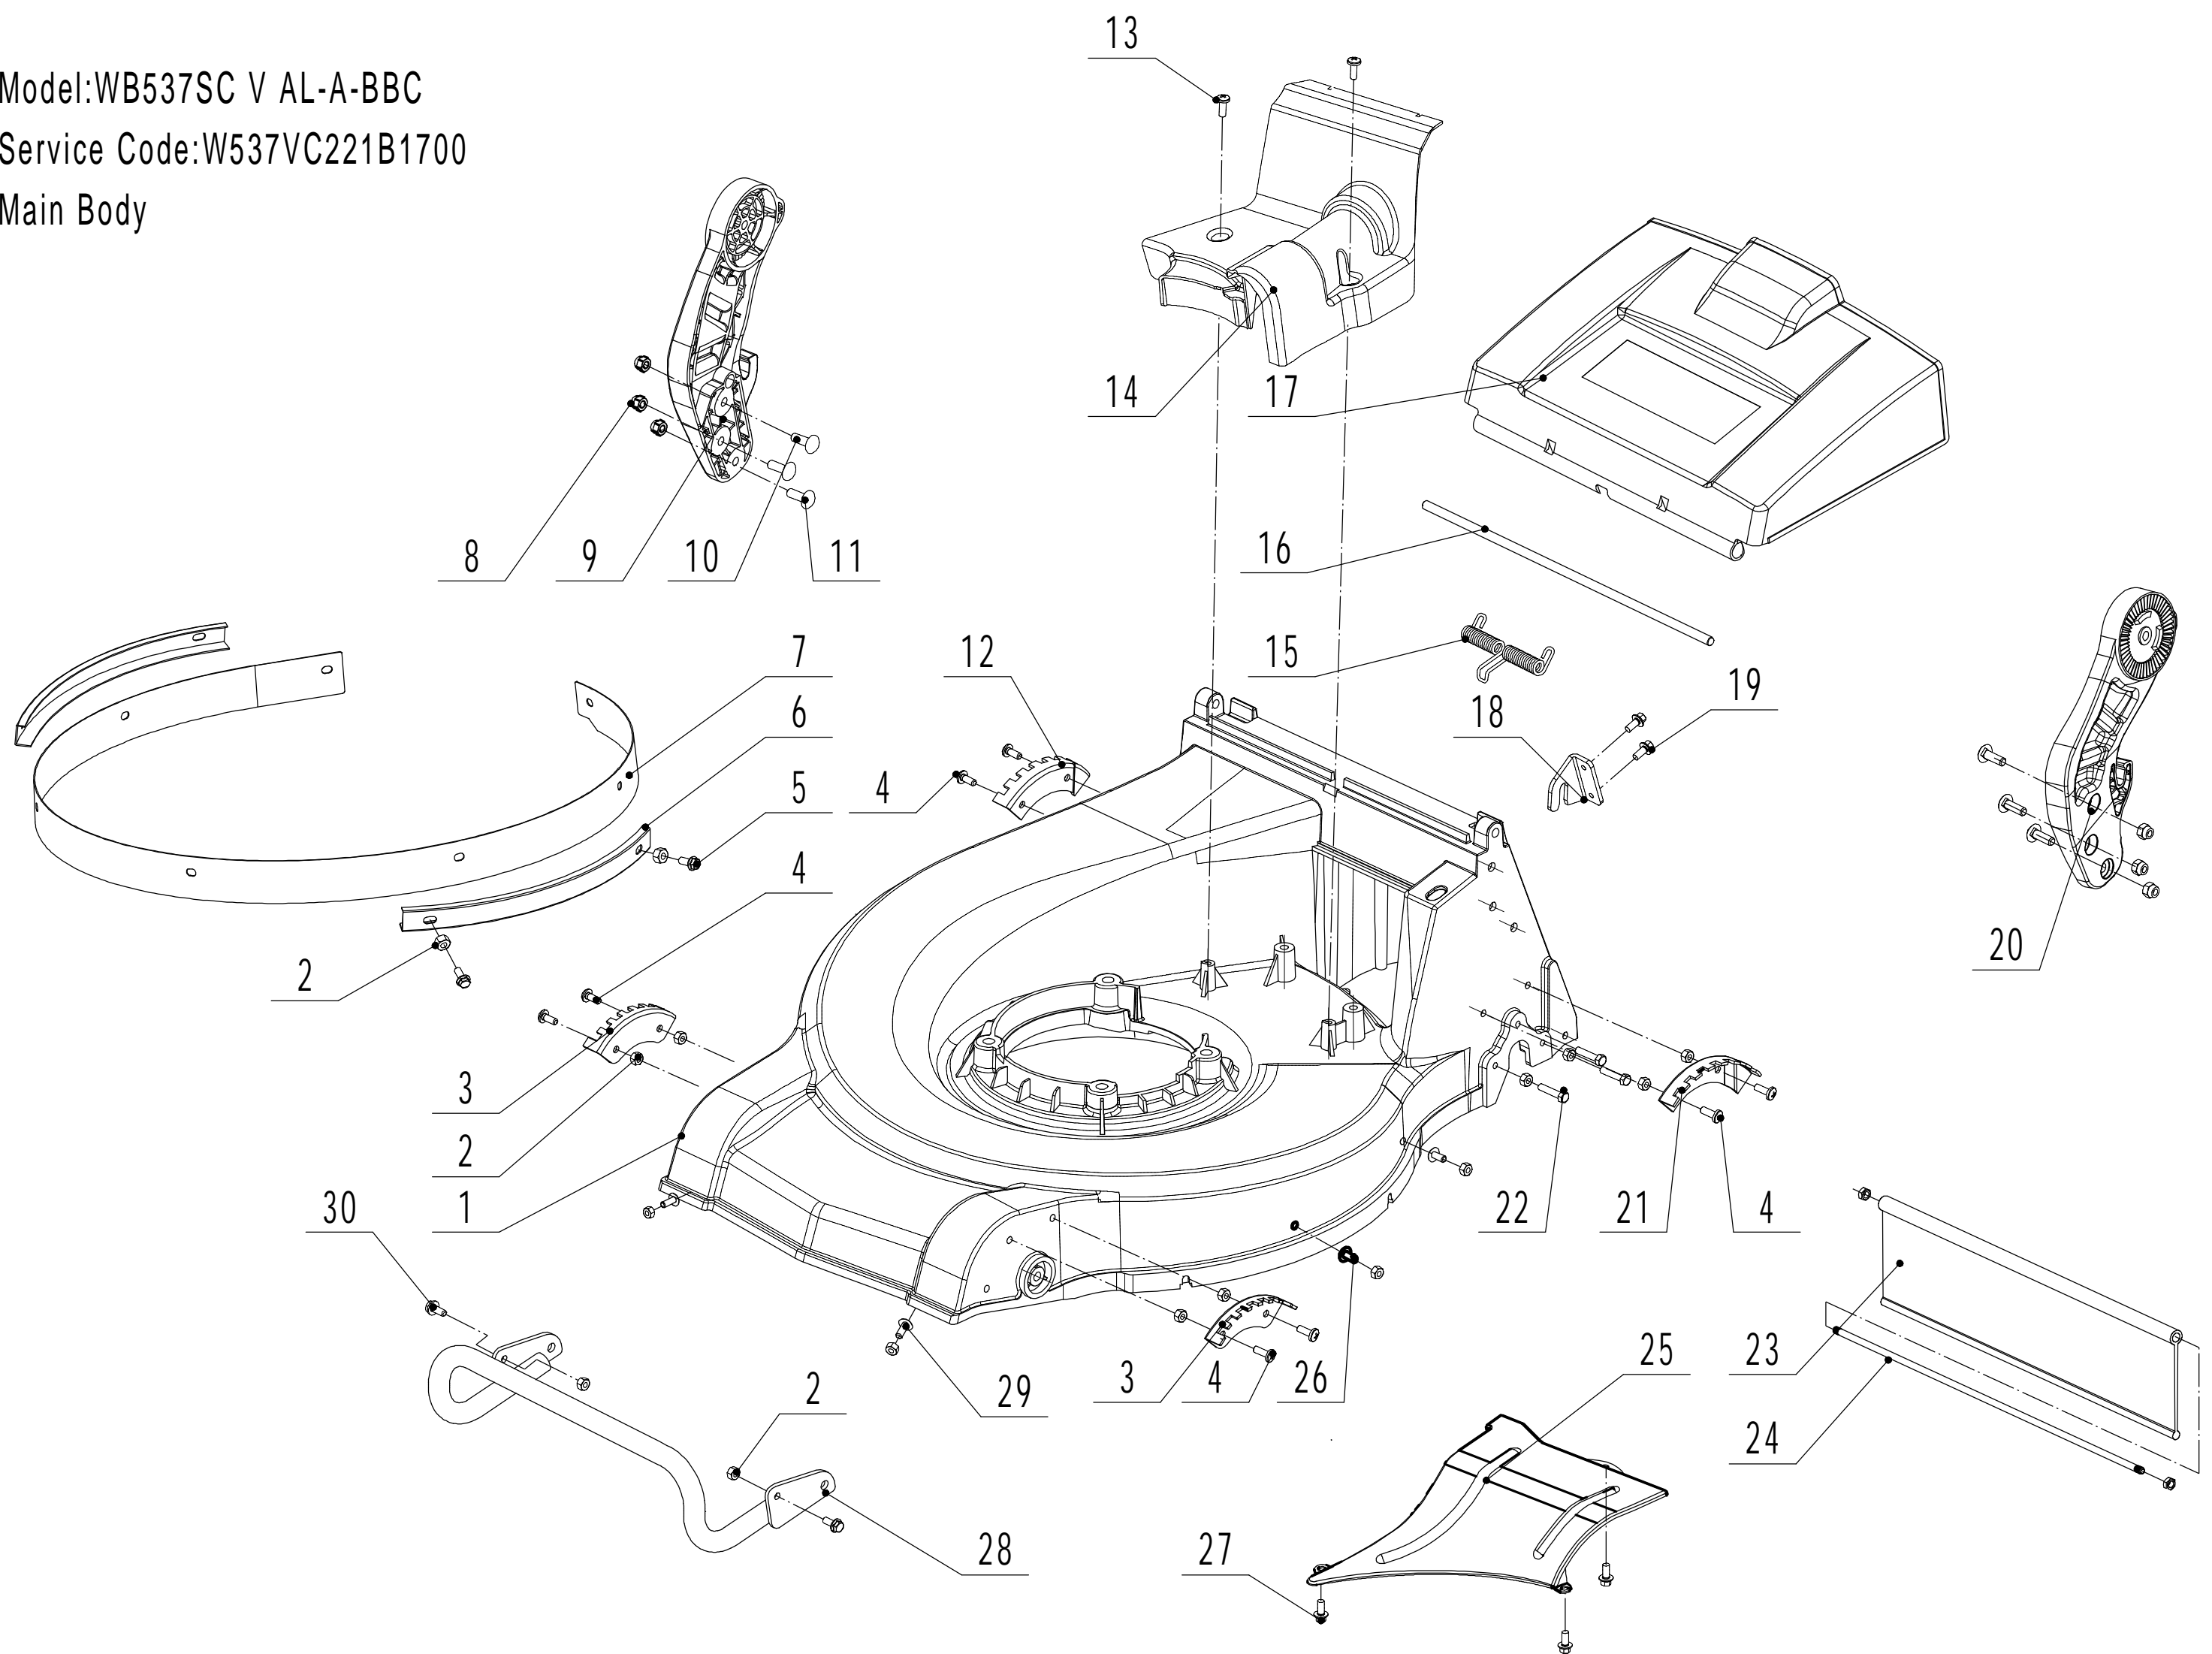

Model:WB537SC V AL-A-BBC  
Service Code:W537VC221B1700  
Main Body

Ersatzteilliste Zeichnung Nummer 2		WB 537 SC V AL-A BBC		2017
Nummer	Ersatzteilnummer	Deutsche Bezeichnung	Englische Bezeichnung	Menge
1	5340101010B-44	Gehäuse	Chassis	1
2	0202006000	Mutter	Lock Nut	25
3	5340108010-01	Höheneinstellung	Graduator	2
4	0104006016	Schraube	Screw	8
5	0102006010	Bolzen	Bolt	4
6	5340109010-20	Schutz	Outside Skirt	2
7	5340110010-22	Verschleißblech	Inner Arc Plate	1
8	0202008000	Mutter	Lock Nut	6
9	GM48S000000080-40	Holmhalter rechts	Right Handle Bracket	1
10	0107008025	Bolzen	Bolt	2
11	0107008020	Bolzen	Bolt	4
12	5340106010-01	Höheneinstellung	Graduator	1
13	4820104010	Schraube	Screw	2
14	GM53D000000020	Schutz	Upper Shield	1
15	4820128010	Feder	Spring	1
16	5340115010-01	Stange	Pivot	1
17	5340113010	Abdeckung	Rear Cover	1
18	GM53C000000050-02	Halterung	Bracket	1
19	0102006010	Bolzen	Bolt	2
20	GM48S000000070-40	Holmhalter links	Left Handle Bracket	1
21	5340105010-01	Höheneinstellung	Graduator	1
22	0101006025	Bolzen	Bolt	6
23	5320125010	Schutz	Trailing Flap	1
24	5340116010-02	Stange	Pivot- Trailing Flap	1
25	5340102010-44	Blech	Bottom Baffle	1
26	0109006016	Schraube	Screw	4
27	4820104010	Schraube	Screw	3
28	5340118010-40	Stoßstange	Bumper	1
29	0109006016	Schraube	Screw	3
30	0102006015	Bolzen	Bolt	2

# Blade Components

Ersatzteilliste Zeichnung Nummer 3		WB 537 SC V AL-A BBC		2017
Nummer	Ersatzteilnummer	Deutsche Bezeichnung	Englische Bezeichnung	Menge
1	BBC06030-22	Motorhalterung	Engine Bracket	1
2	4820102010	Schraube	Screw	3
3	4510401010	Keil	Key	2
4	BBC-WB	Messerkupplung	BBC Clutch	1
5	BBC06010-22	Halter	BBC Frame	1
6	0103006020	Schraube	Screw	1
7	0301008000	Scheibe	Washer	1
8	0401008000	Federscheibe	Spring Washer	1
9	0101008065	Bolzen	Bolt	1
10	5380401010WB-22	Messer	Blade	1
11	BBC30A000000040-04	Ring	Gasket	1
12	0403010000	Federscheibe	Spring Washer	3
13	5320405010	Messerschraube	Blade Bolt	1
14	0103010020B	Schraube	Screw	2
15	5380515020B	Feder	Spring	1