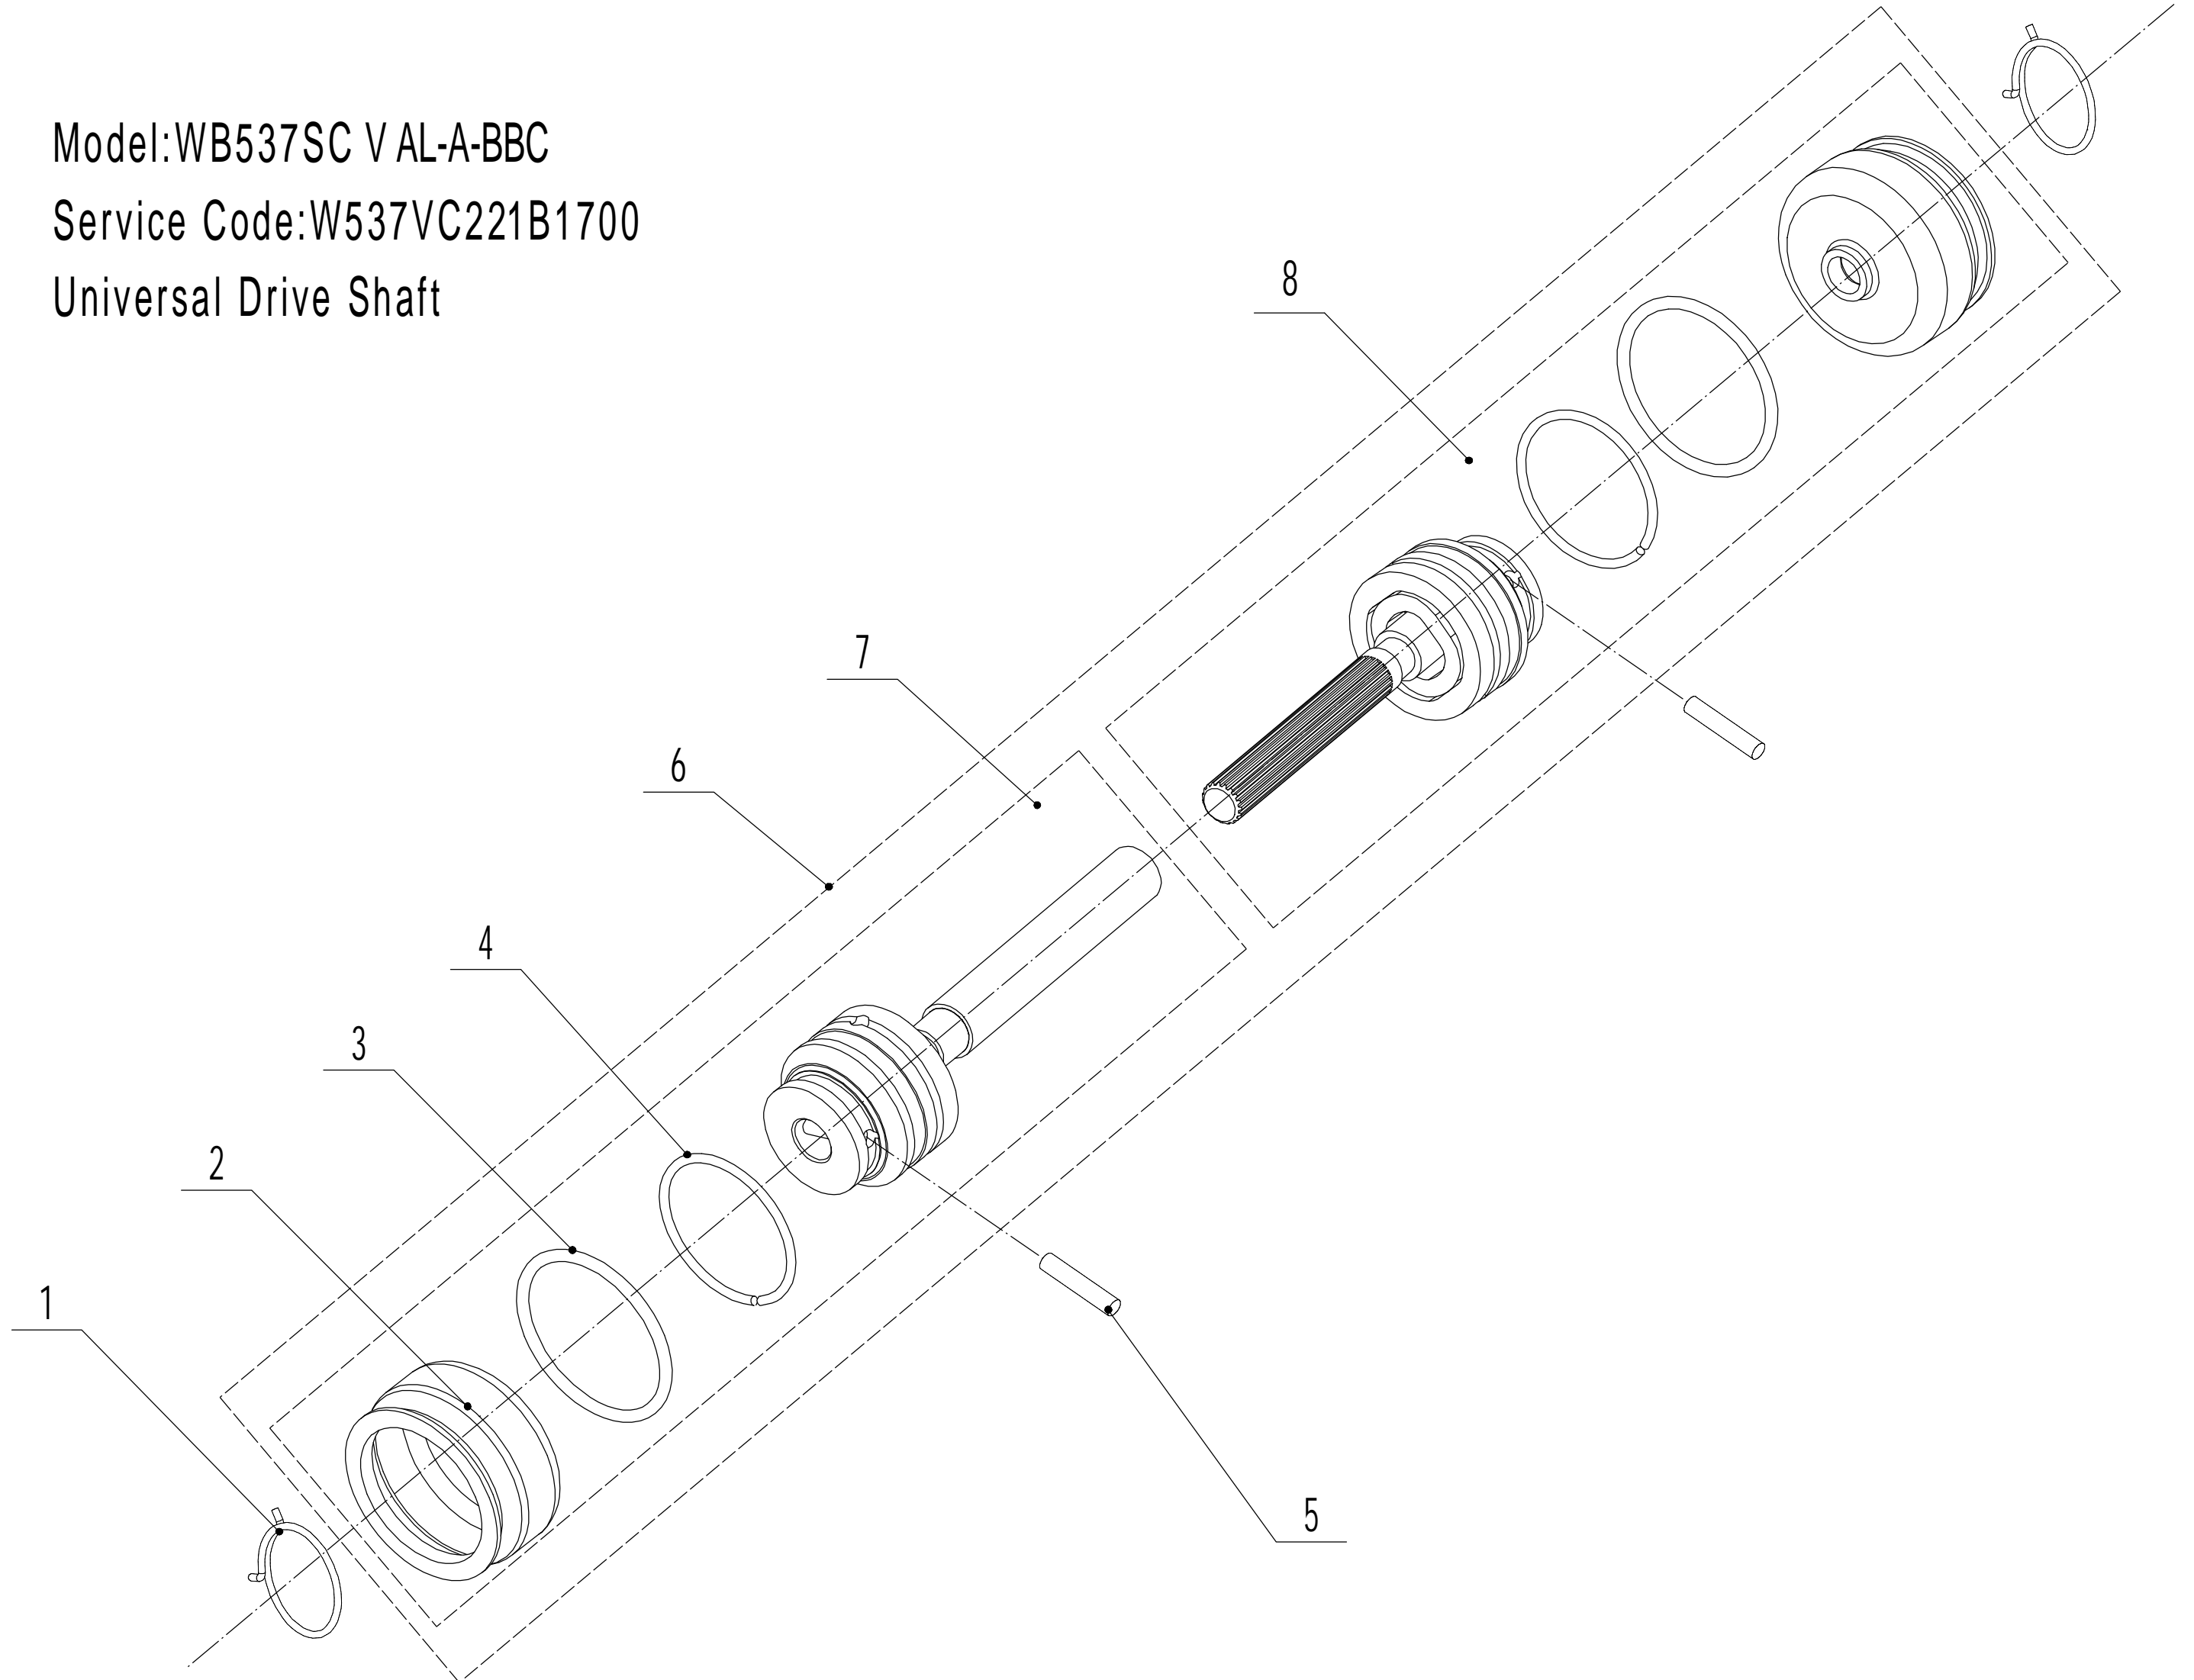

Model:WB537SC V AL-A-BBC

Service Code:W537VC221B1700

Universal Drive Shaft

Ersatzteilliste Zeichnung Nummer 8		WB 537 SC V AL-A BBC		2017
Nummer	Ersatzteilnummer	Deutsche Bezeichnung	Englische Bezeichnung	Menge
1	HQA020000020	Sicherungsring	Check Ring	2
2	HQA020000080	Staubschutz	Anti-Dust Shield	2
3	1401028003	Ring	O-Ring	2
4	HQA020000030	Sicherungsring	Check Ring	2
5	HQ020000090	Stift	Pin	2
6	Y26ZCD02	Kardanwelle	Universal Drive Shaft	1
7	Y26ZCDA01	Kardanantrieb	Universal Drive Shaft A	1
8	Y26ZCDB01	Kardanantrieb	Universal Drive Shaft B	1