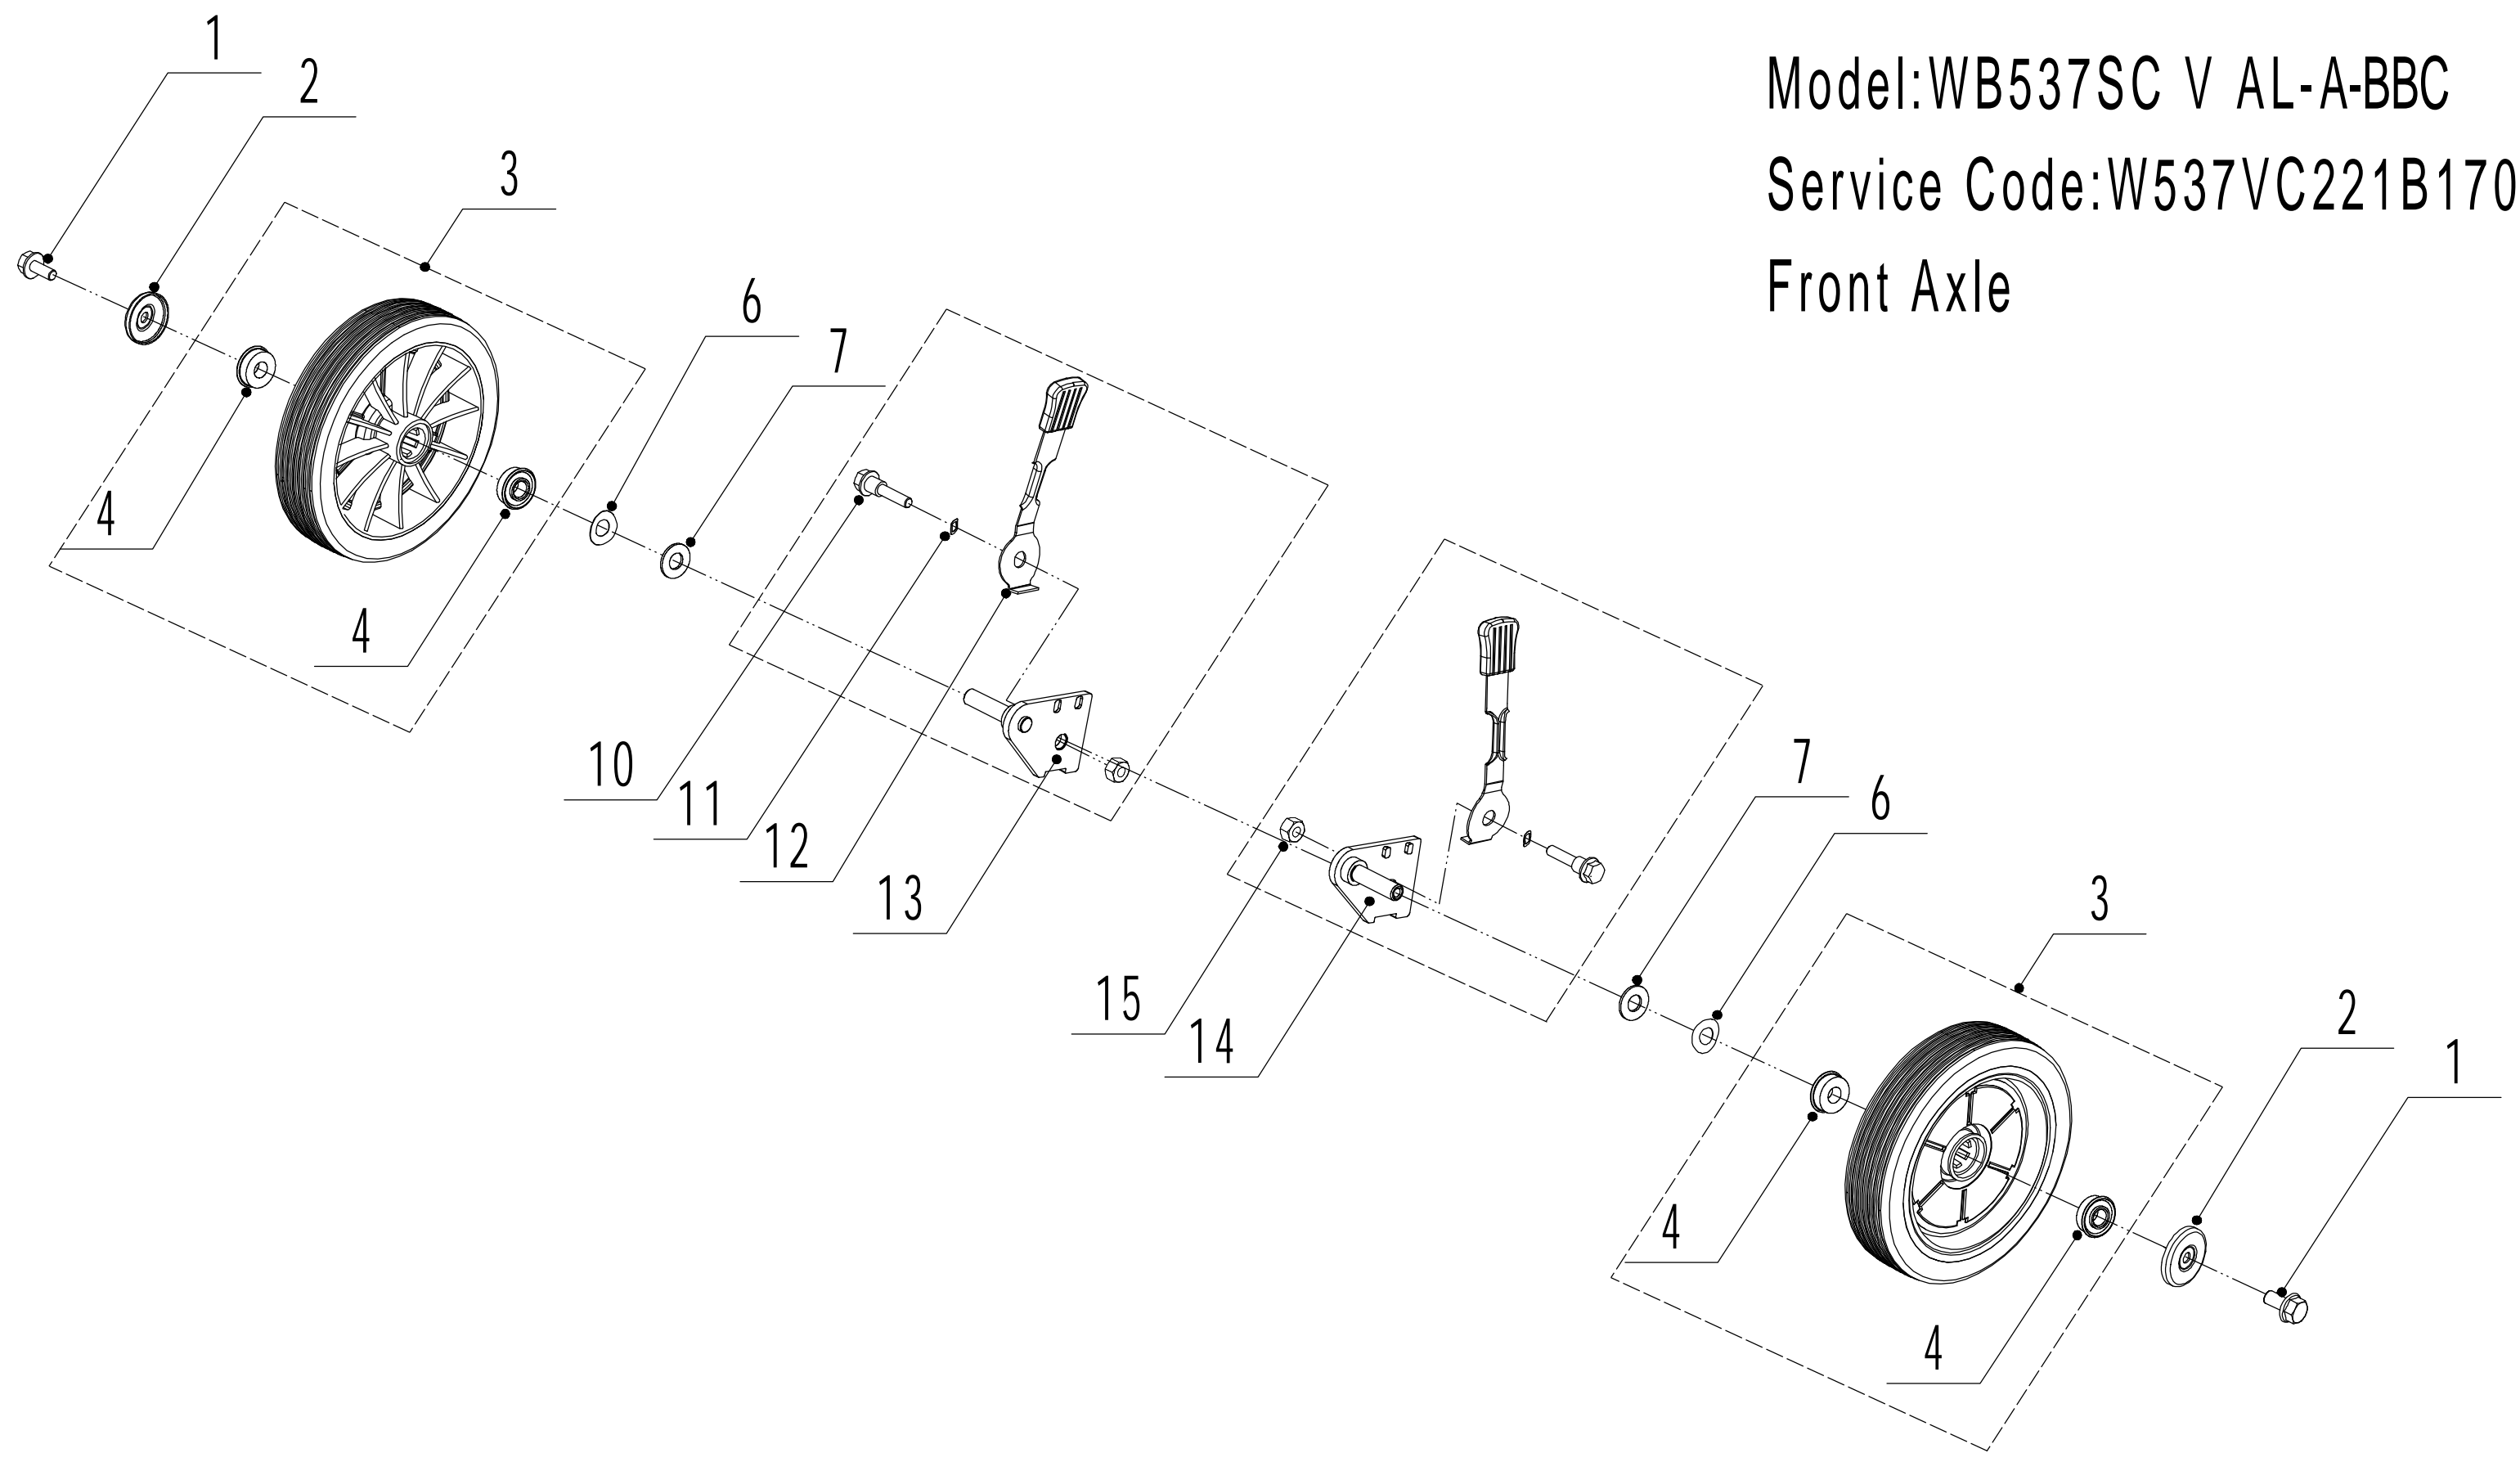

Model:WB537SC V AL-A-BBC
Service Code:W537VC221B1700
Front Axle

Ersatzteilliste Zeichnung Nummer 4		WB 537 SC V AL-A BBC		2021
Nummer	Ersatzteilnummer	Deutsche Bezeichnung	Englische Bezeichnung	Menge
1	0102008016	Bolzen	Bolt	2
2	48R0210012-01	Radkappe	Wheel Cap	2
3	5380205010-40	Rad	Wheel	2
4	5310213010	Lager	Bearing	4
6	5310211010-02	Abstandshalter	Spacer	2
7	5310210010-02	Scheibe	Plain Washer	2
10	5340205010	Bolzen	Bolt	2
11	5340507010	Scheibe	Wave Washer	2
12	5340203010-40	Höheneinstellhebel	Height Adjustment Lever	2
13	5340202010-01	Radhalter rechts	Right Connector	1
14	5340201010-01	Radhalter links	Left Connector	1
15	0202008000	Mutter	Lock Nut	2