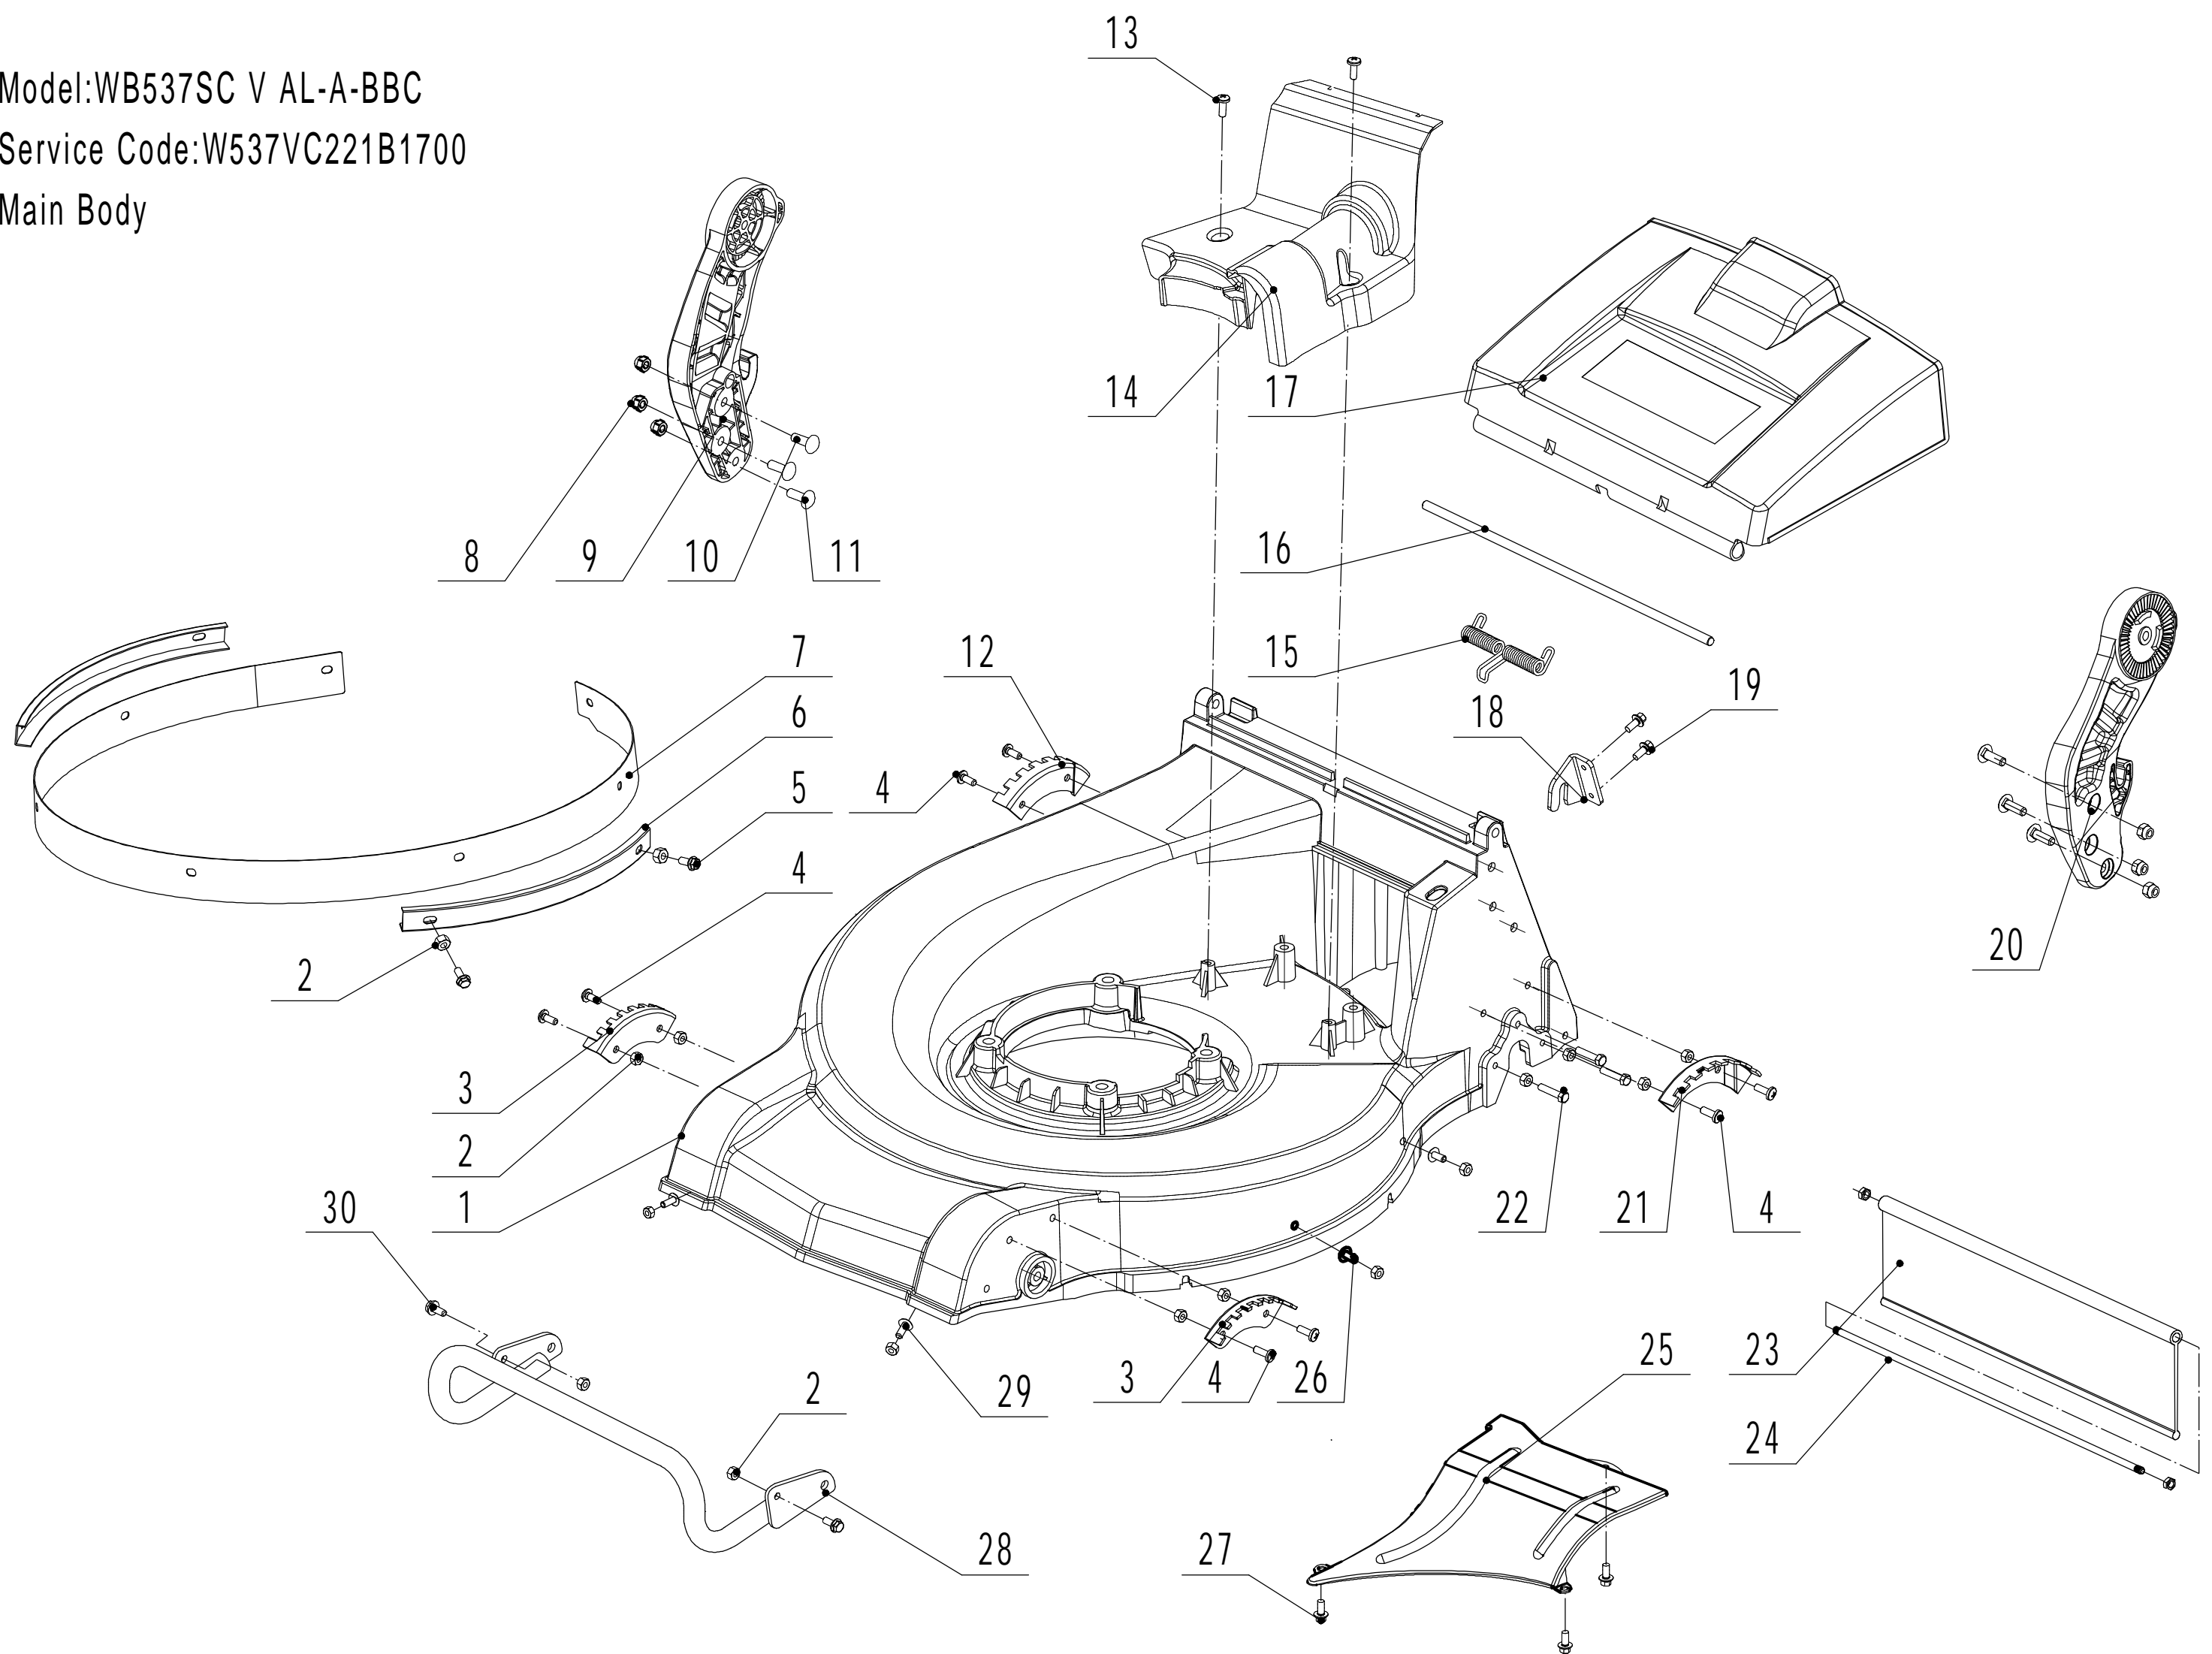

Model:WB537SC V AL-A-BBC  
Service Code:W537VC221B1700  
Main Body

Ersatzteilliste Zeichnung Nummer 2		WB 537 SC V AL-A BBC		2021
Nummer	Ersatzteilnummer	Deutsche Bezeichnung	Englische Bezeichnung	Menge
1	5340101010B-44	Gehäuse	Chassis	1
2	0202006000	Mutter	Lock Nut	25
3	5340108010-01	Höheneinstellung	Graduator	2
4	0104006016	Schraube	Screw	8
5	0102006010	Bolzen	Bolt	4
6	5340109010-20	Schutz	Outside Skirt	2
7	5340110010-22	Verschleißblech	Inner Arc Plate	1
8	0202008000	Mutter	Lock Nut	6
9	GM48S000000080-40	Holmhalter rechts	Right Handle Bracket	1
10	0107008025	Bolzen	Bolt	2
11	0107008020	Bolzen	Bolt	4
12	5340106010-01	Höheneinstellung	Graduator	1
13	4820104010	Schraube	Screw	2
14	GM53D000000020	Schutz	Upper Shield	1
15	4820128010	Feder	Spring	1
16	5340115010-01	Stange	Pivot	1
17	5340113010	Abdeckung	Rear Cover	1
18	GM53C000000050-02	Halterung	Bracket	1
19	0102006010	Bolzen	Bolt	2
20	GM48S000000070-40	Holmhalter links	Left Handle Bracket	1
21	5340105010-01	Höheneinstellung	Graduator	1
22	0101006025	Bolzen	Bolt	6
23	5320125010	Schutz	Trailing Flap	1
24	5340116010-02	Stange	Pivot- Trailing Flap	1
25	5340102010-44	Blech	Bottom Baffle	1
26	0109006016	Schraube	Screw	4
27	4820104010	Schraube	Screw	3
28	5340118010-40	Stoßstange	Bumper	1
29	0109006016	Schraube	Screw	3
30	0102006015	Bolzen	Bolt	2

# Blade Components

Ersatzteilliste Zeichnung Nummer 3		WB 537 SC V AL-A BBC		2021
Nummer	Ersatzteilnummer	Deutsche Bezeichnung	Englische Bezeichnung	Menge
1	BBC06030-22	Motorhalterung	Engine Bracket	1
2	4820102010	Schraube	Screw	3
3	4510401010	Keil	Key	2
4	BBC-WB	Messerkupplung	BBC Clutch	1
5	BBC06010-22	Halter	BBC Frame	1
6	0103006020	Schraube	Screw	1
7	0301008000	Scheibe	Washer	1
8	0401008000	Federscheibe	Spring Washer	1
9	0101008065	Bolzen	Bolt	1
10	5380401010WB-22	Messer	Blade	1
11	BBC30A000000040-04	Ring	Gasket	1
12	0403010000	Federscheibe	Spring Washer	3
13	5320405010	Messerschraube	Blade Bolt	1
14	0103010020B	Schraube	Screw	2
15	5380515020B	Feder	Spring	1