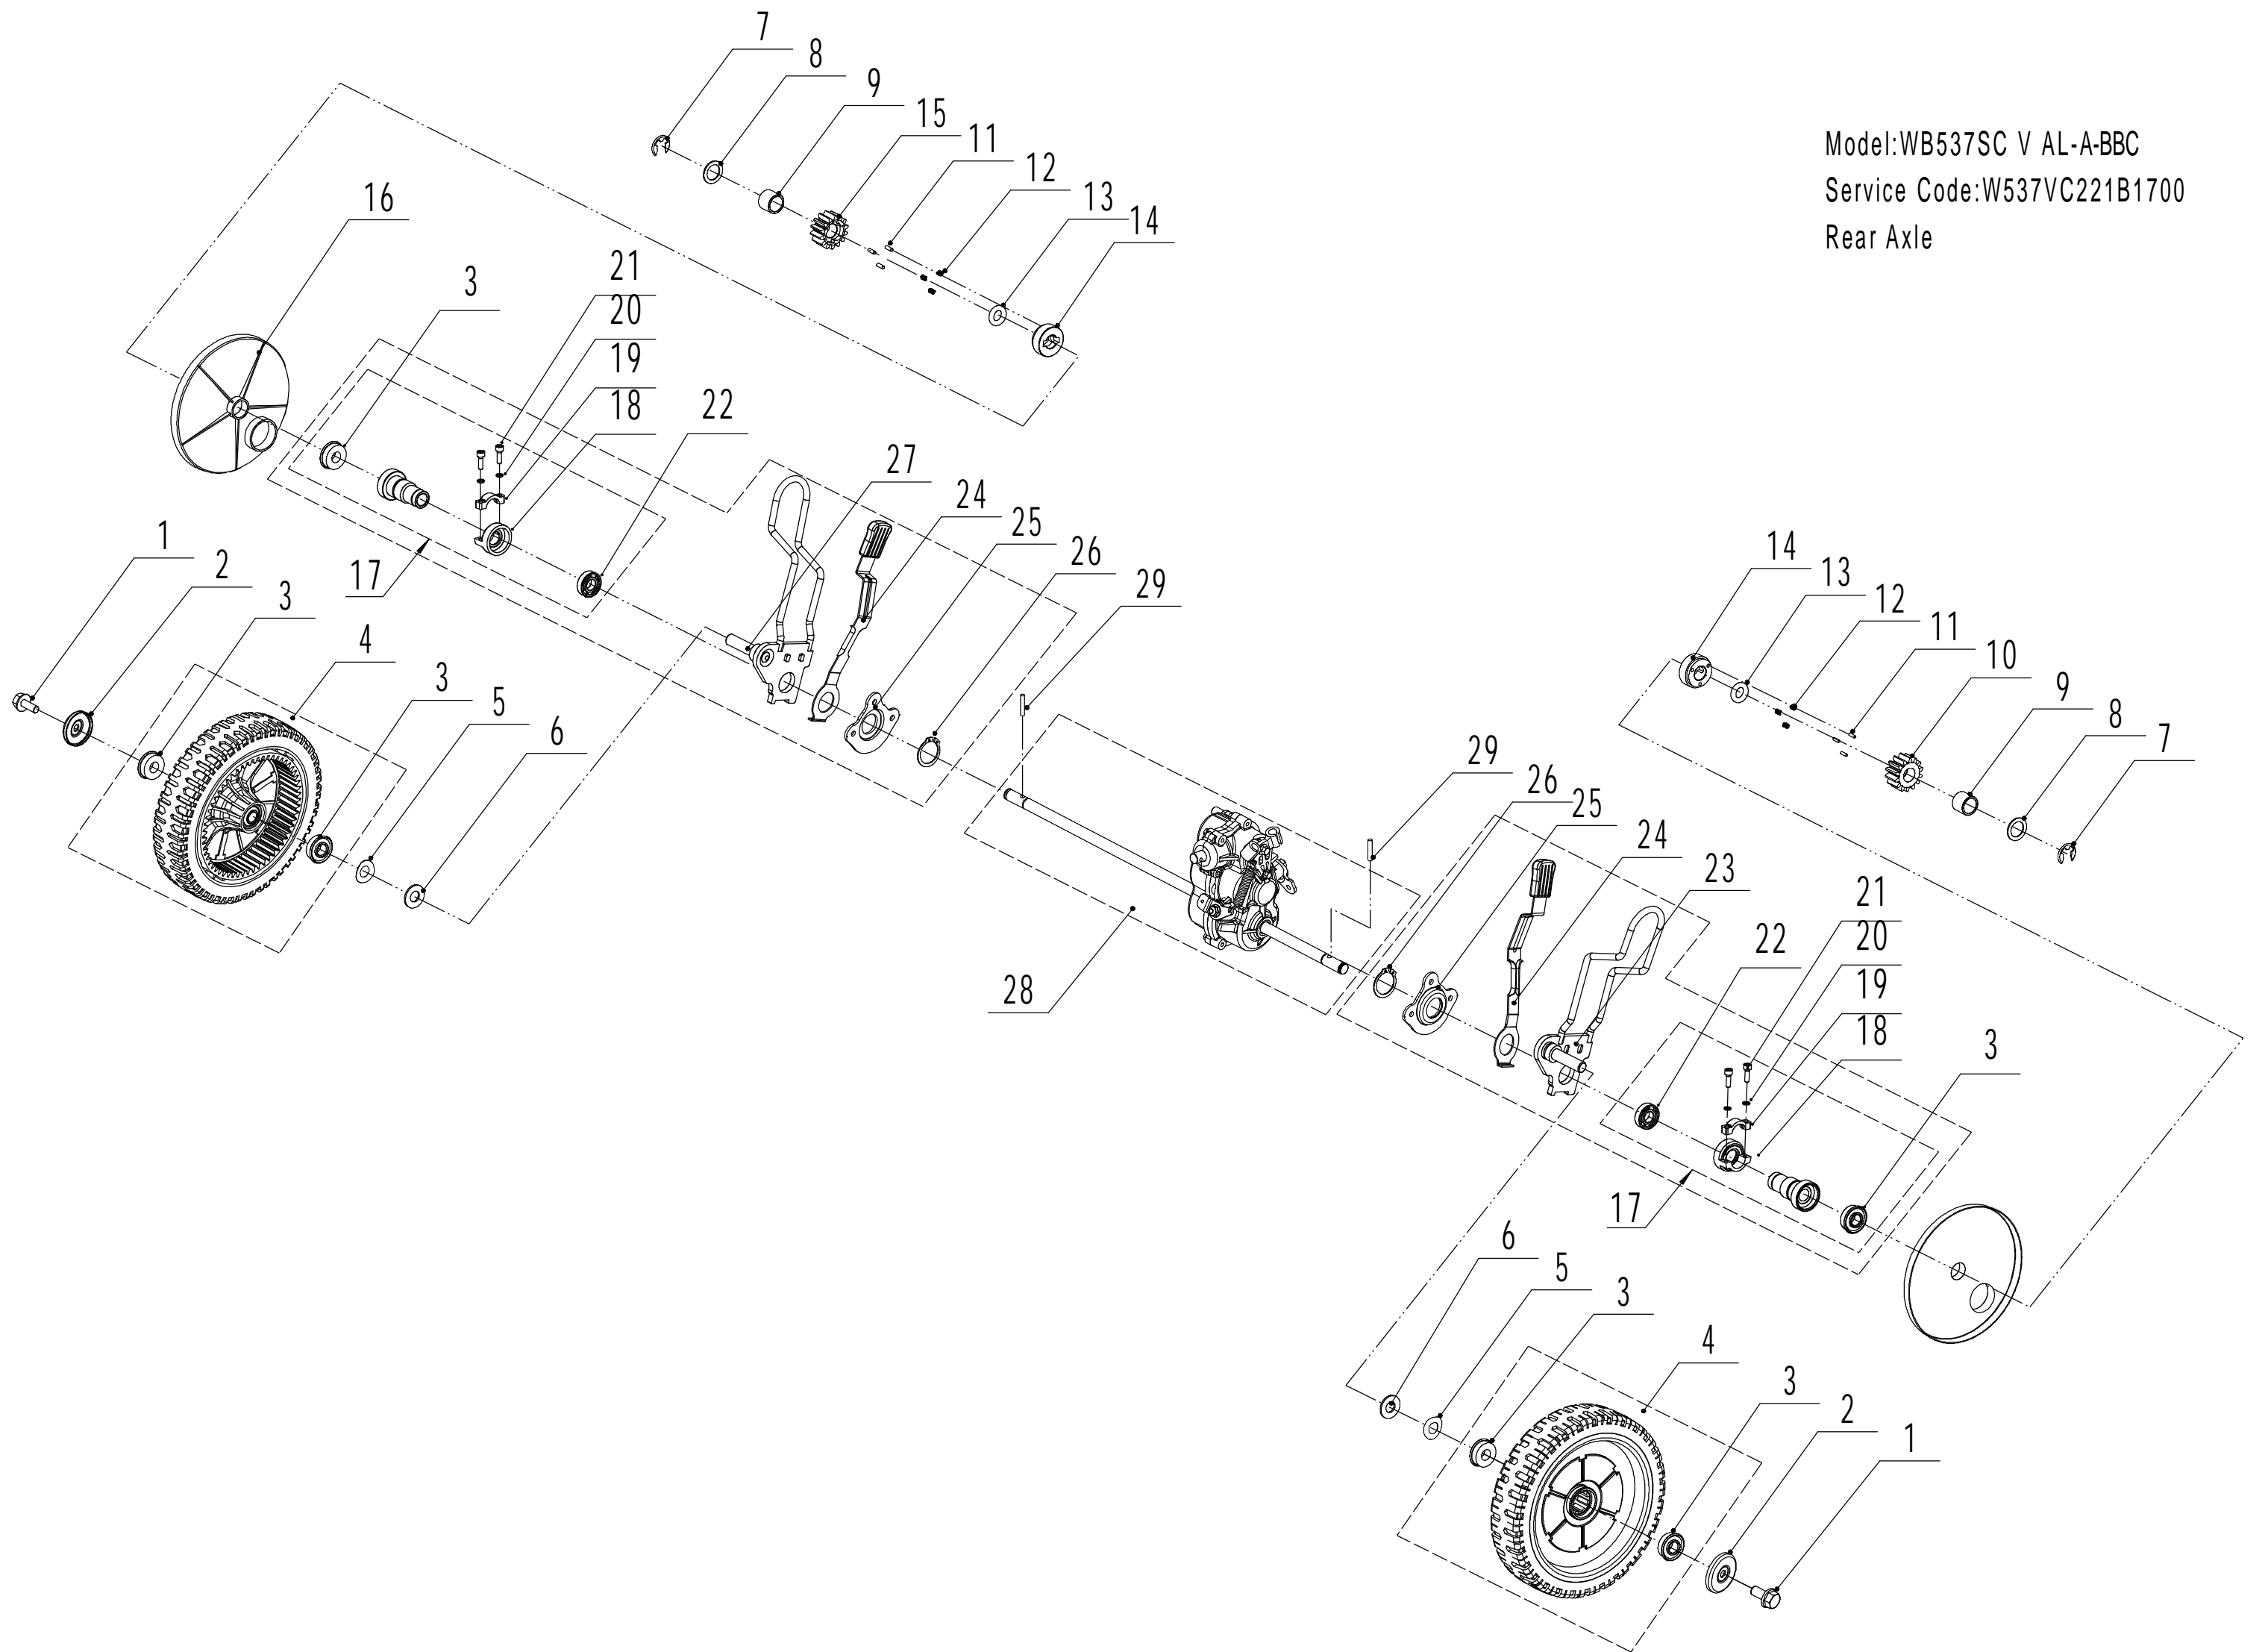

Model:WB537SC V AL-A-BBC
Service Code:W537VC221B1700
Rear Axle

Ersatzteilliste Zeichnung Nummer 5		WB 537 SC V AL-A BBC		2021
Nummer	Ersatzteilnummer	Deutsche Bezeichnung	Englische Bezeichnung	Menge
1	0102008016	Bolzen	Bolt	2
2	48R0210012-01	Radkappe	Wheel Cap	2
3	5310213010	Lager	Bearing	6
4	5380310010-40	Rad	Wheel	2
5	5310211010-02	Federscheibe	Spring Washer	2
6	5310210010-02	Scheibe	Plain Washer	2
7	1301009000	Sicherungsring	E-Clip	2
8	5020311010-04	Scheibe	Washer	2
9	5320326010P	Lager	Bearing	2
10	HQ000100010	Zahnrad links	Left Drive Pinion	1
11	HQ000100030	Stift	Pin	6
12	HQ000100040	Feder	Spring	6
13	1401025015	Ring	O-Ring	2
14	HQ000100050	Halter	Ratchet	2
15	HQ000100020	Zahnrad rechts	Right Drive Pinion	1
16	5340310010	Staubabdeckung	Anti-Dust Shield	2
17	Y06534SF	Lagerschutz	Bearing Sleeve	2
18	5320324022	Lagerhalter	Bearing Bracket	2
19	5320324023	Abdeckung	Bracket Cover	2
20	0401005000	Federscheibe	Spring Washer	4
21	0103005020A	Schraube	Screw	4
22	R8	Lager	Bearing	2
23	5340301010-01	Radhalter	Wheel Connector	1
24	5340303010-40	Höheneinstellhebel	Adjustment Lever	2
25	5340305010-01	Halter	Fixing Plate	2
26	1002024000	Sicherungsring	Circlip	2
27	5340302010-01	Radhalter	Wheel Connector	1
28	Y20534Z0	Getriebe	Transmission	1
29	HQ000100060	Stift	Pin	2