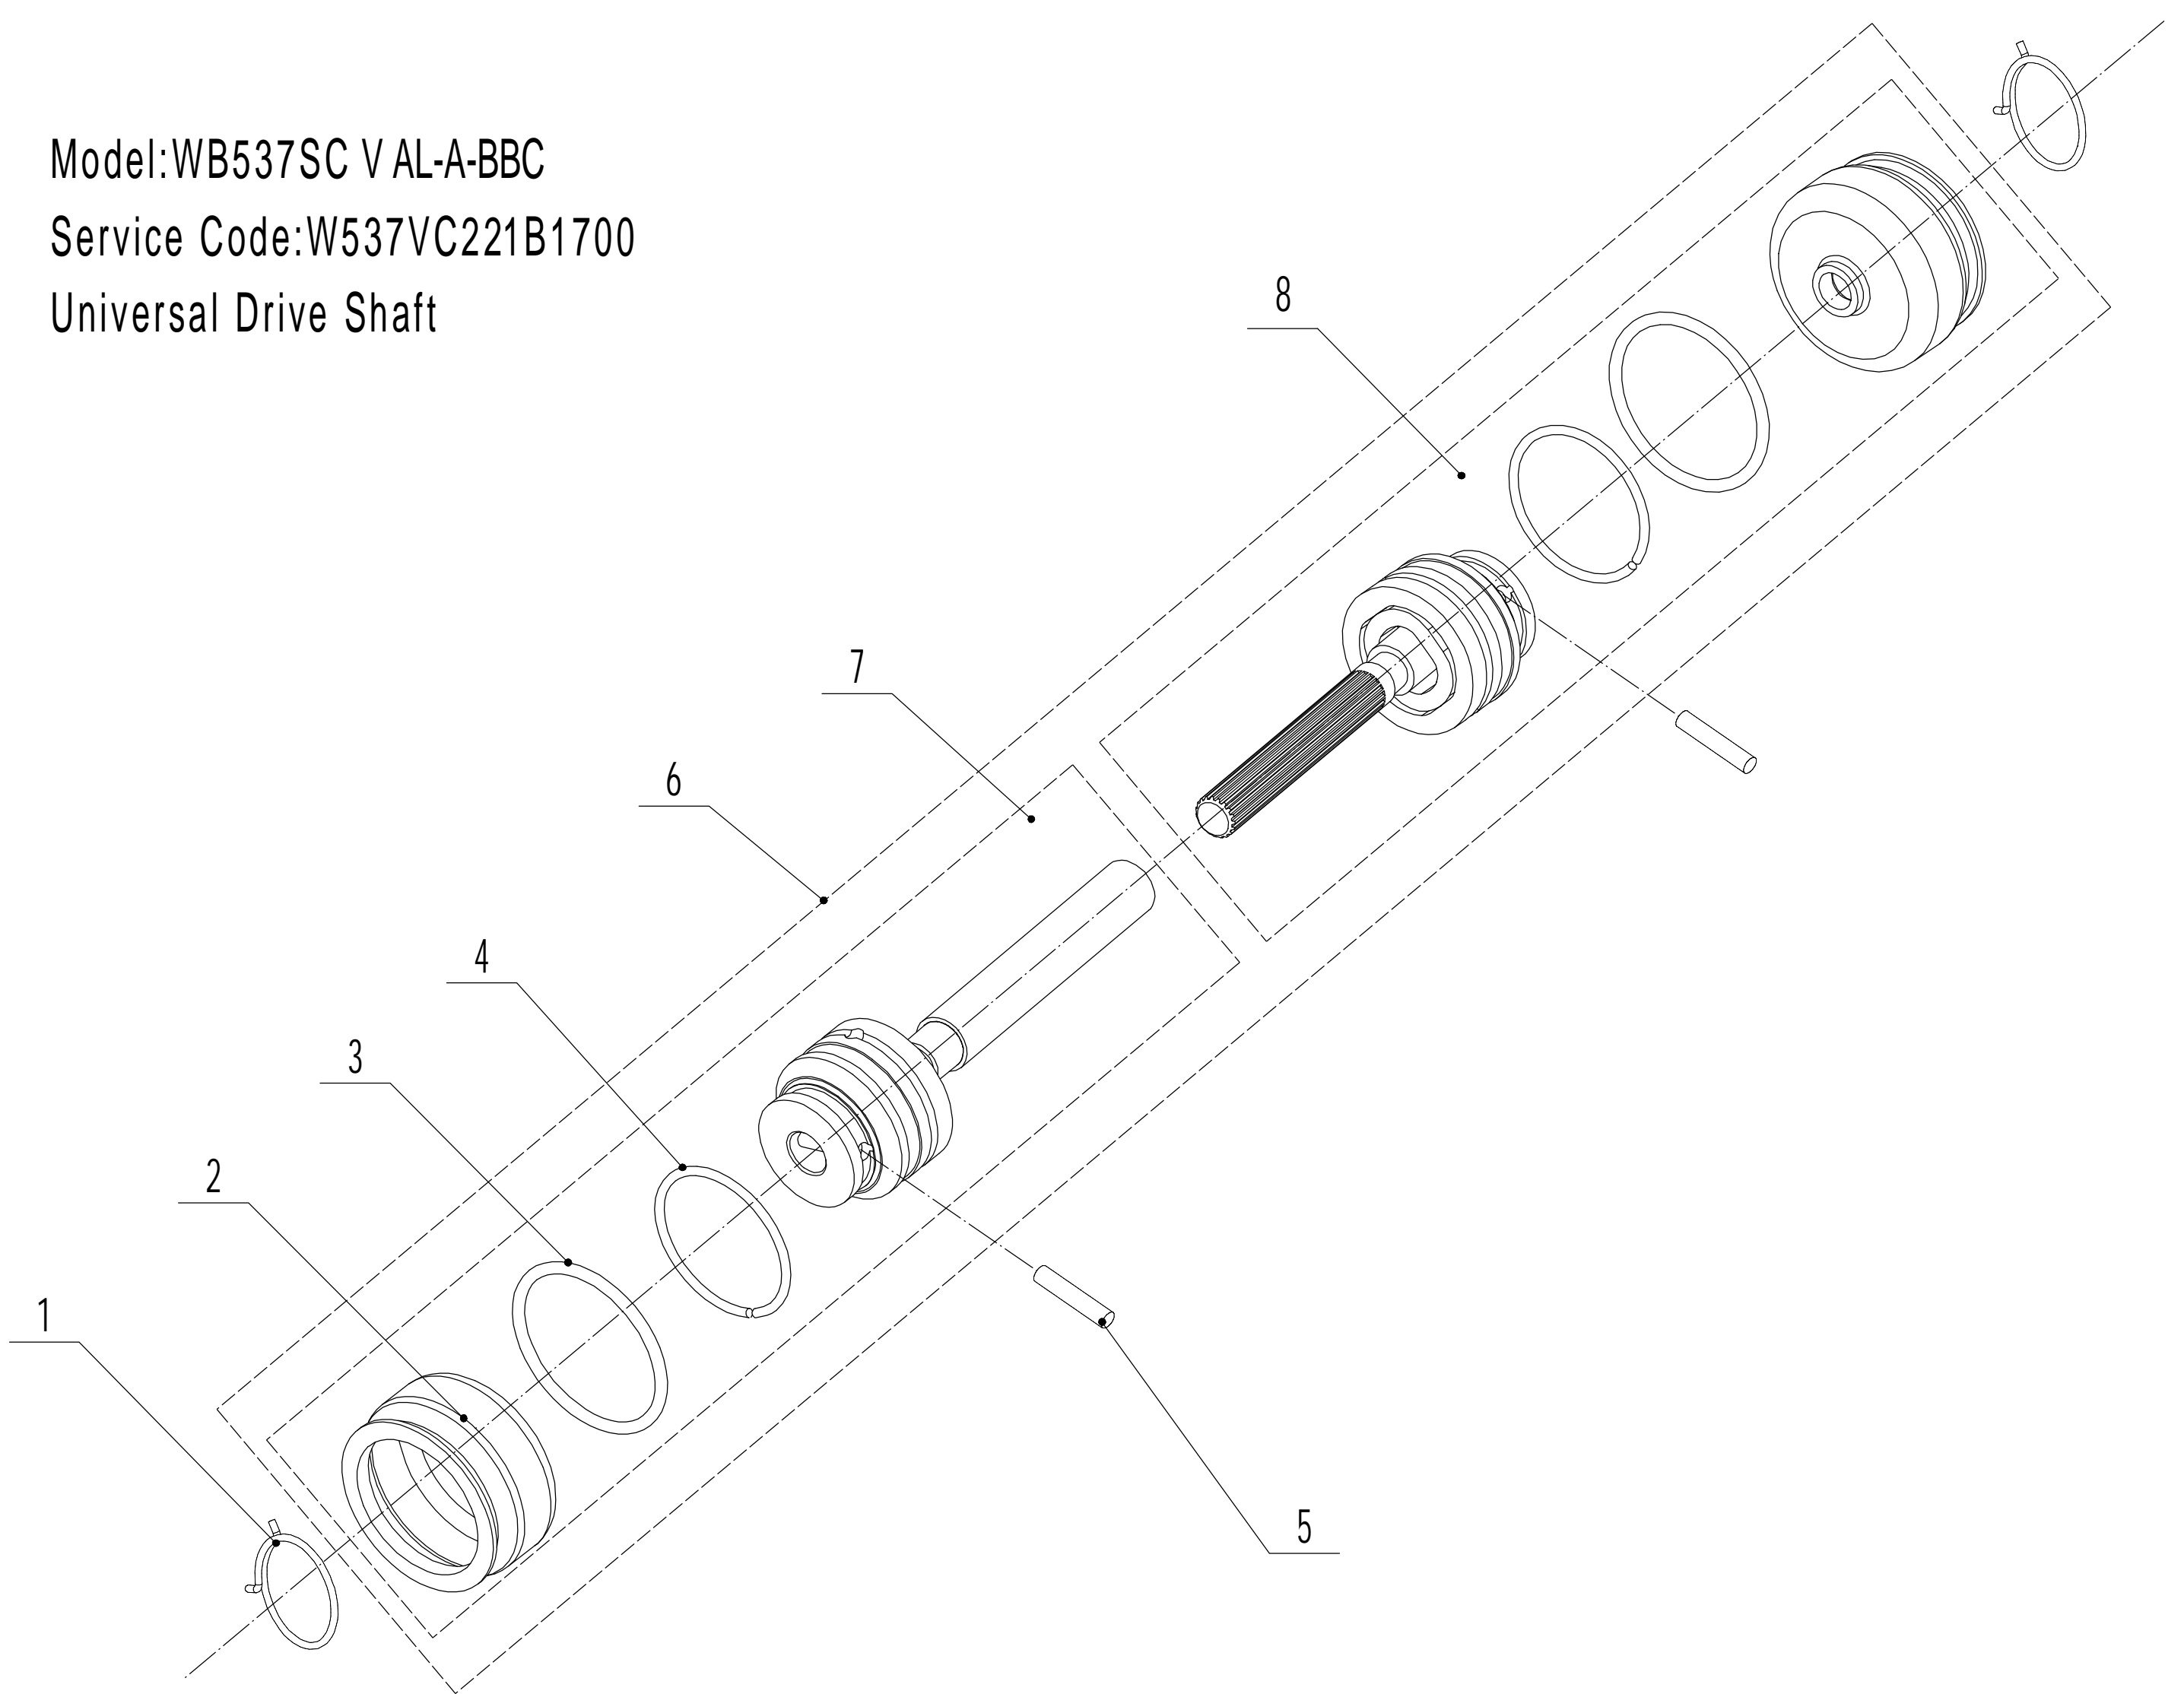

Model:WB537SC V AL-A-BBC

Service Code:W537VC221B1700

Universal Drive Shaft

Ersatzteilliste Zeichnung Nummer 8		WB 537 SC V AL-A BBC		2021
Nummer	Ersatzteilnummer	Deutsche Bezeichnung	Englische Bezeichnung	Menge
1	HQA020000020	Sicherungsring	Check Ring	2
2	HQA020000080	Staubschutz	Anti-Dust Shield	2
3	1401028003	Ring	O-Ring	2
4	HQA020000030	Sicherungsring	Check Ring	2
5	HQ020000090	Stift	Pin	2
6	Y26ZCD02	Kardanwelle	Universal Drive Shaft	1
7	Y26ZCDA01	Kardanantrieb	Universal Drive Shaft A	1
8	Y26ZCDB01	Kardanantrieb	Universal Drive Shaft B	1