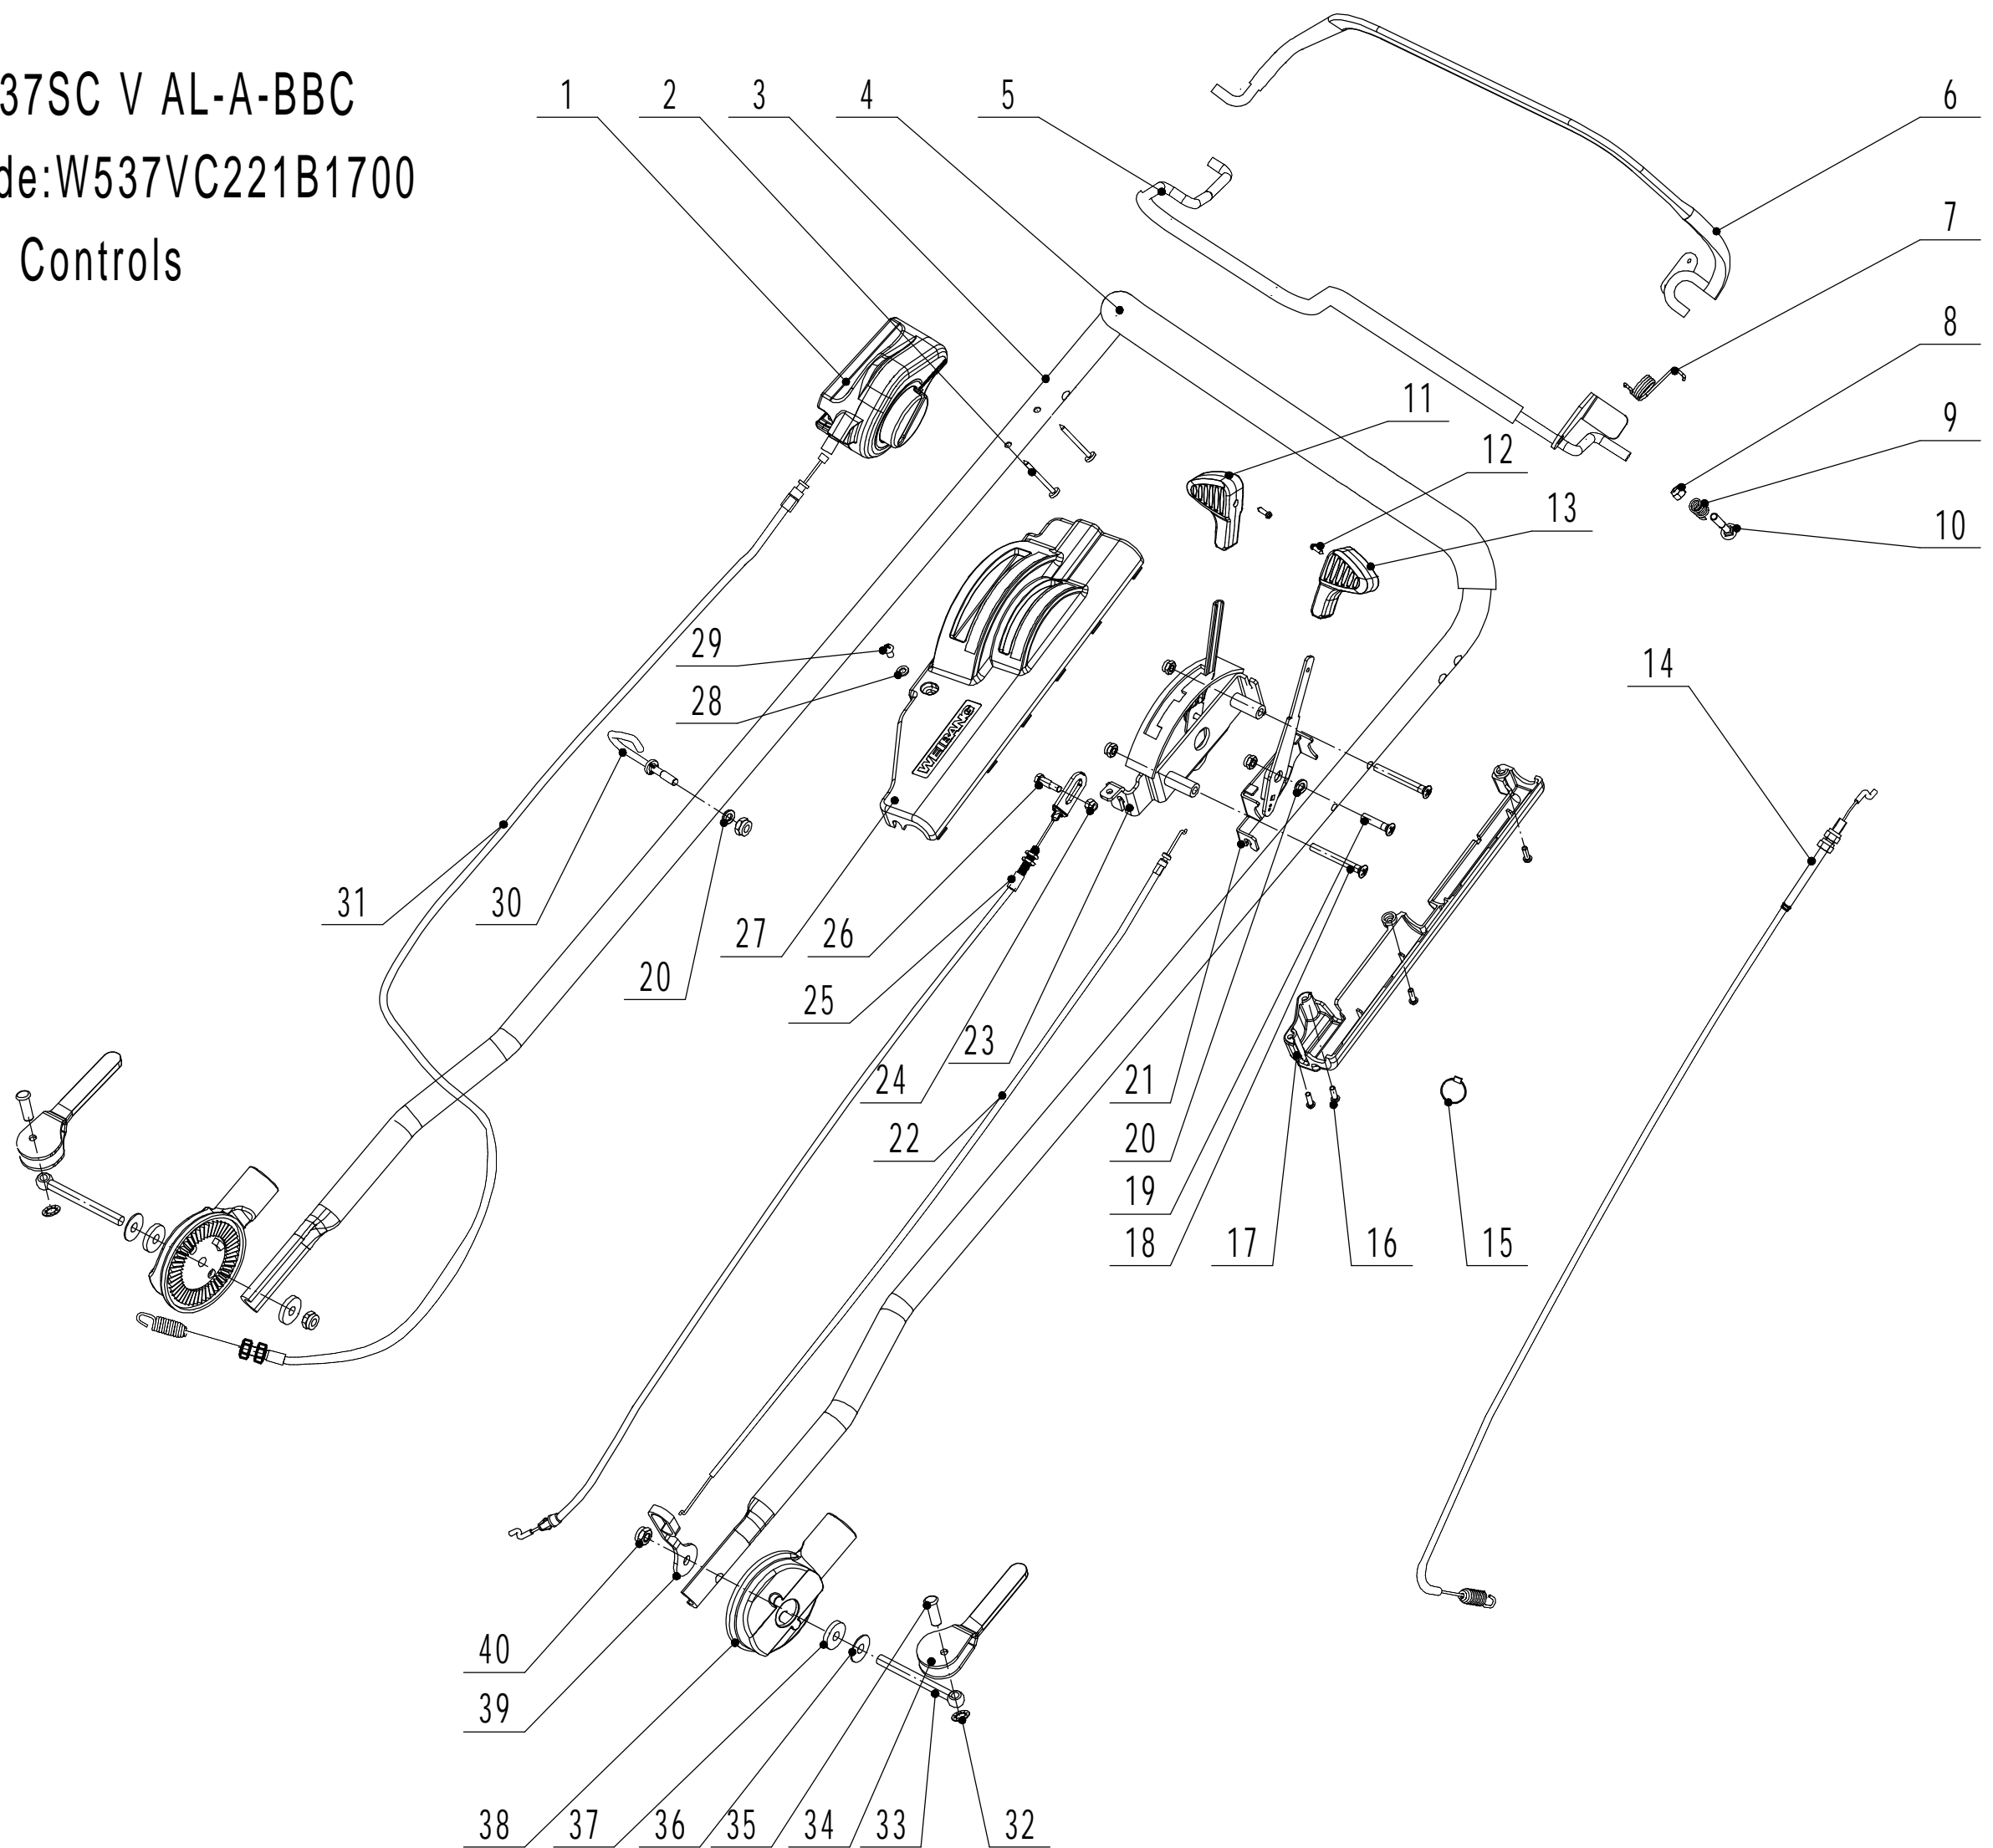

Model:WB537SC V AL-A-BBC

Service Code:W537VC221B1700

Handle And Controls

Ersatzteilliste Zeichnung Nummer 6		WB 537 SC V AL-A BBC		2021
Nummer	Ersatzteilnummer	Deutsche Bezeichnung	Englische Bezeichnung	Menge
1	BBC010000000	Kontrolle Messerkupplung	Knif Clutch Controller	1
2	0113050037	Schraube	Screw	2
3	5380501010SB-44	Holm	Handle	1
4	GM56E010000080	Gummischutz	Handle Sheath	1
5	5380504030B-40	Hebel Messerkupplung	Knife Clutch Handle	1
6	5380504010B-40	Kupplungshebel	Clutch Lever	1
7	GM48A030000020	Feder	Torsional Spring	1
8	0202006000	Mutter	Lock Nut	5
9	GM48A030000030	Feder	Spring	1
10	0107006050	Bolzen	Bolt	1
11	5380508010	Knopf	Grip	1
12	0106003013	Schraube	Screw	2
13	5380510010	Knopf Gasgriff	Throttle Grip	1
14	LH180-1185-S	Kupplungskabel	Clutch Cable	1
15	ZD3-190	Kabelhalter	Cable Tie	1
16	0113040018	Schraube	Screw	4
17	5020501040S	Kabelboxhälfte	Lower Cover	1
18	0108006060	Schraube	Screw	2
19	0108006050	Schraube	Screw	1
20	0301006000	Scheibe	Washer	2
21	5380512010	Gashebel	Throttle Bracket	1
22	YM72-1145-A	Gaszug	Throttle Cable	1
23	5020501050S	Hebel Fahrgeschwindigkeit	Speed Control Bracket	1
24	0202005000	Mutter	Lock Nut	1
25	TX120-1070-S	Fahrgeschwindigkeitszug	Speed Control Cable	1
26	5360506011	Bolzen	Bolt	1
27	5020501030S	Kabelboxhälfte	Upper Cover	1
28	0301005000	Scheibe	Washer	1
29	0104005008	Schraube	Screw	1
30	4510511010	Haken	Hook	1
31	DLH137-1440	Messerkupplungszug	Knife Clutch Rope	1
32	4510114030	Stift	Grip Fix	2
33	GM48S000000100	Bolzen	Connecting Bolt	2
34	GM56A100400000	Hebel	Lock Lever	2
35	0801008022	Stift	Pin	2
36	GM56A100000040-04	Scheibe	Washer	2
37	GM56A100000050-01	Scheibe	Washer	3
38	GM48S030200000	Verstellsegment	Tooth Disc Kit	2
39	GM48S000000090-01	Clip	Clip	1
40	0201008000DD	Mutter	Lock Nut	2