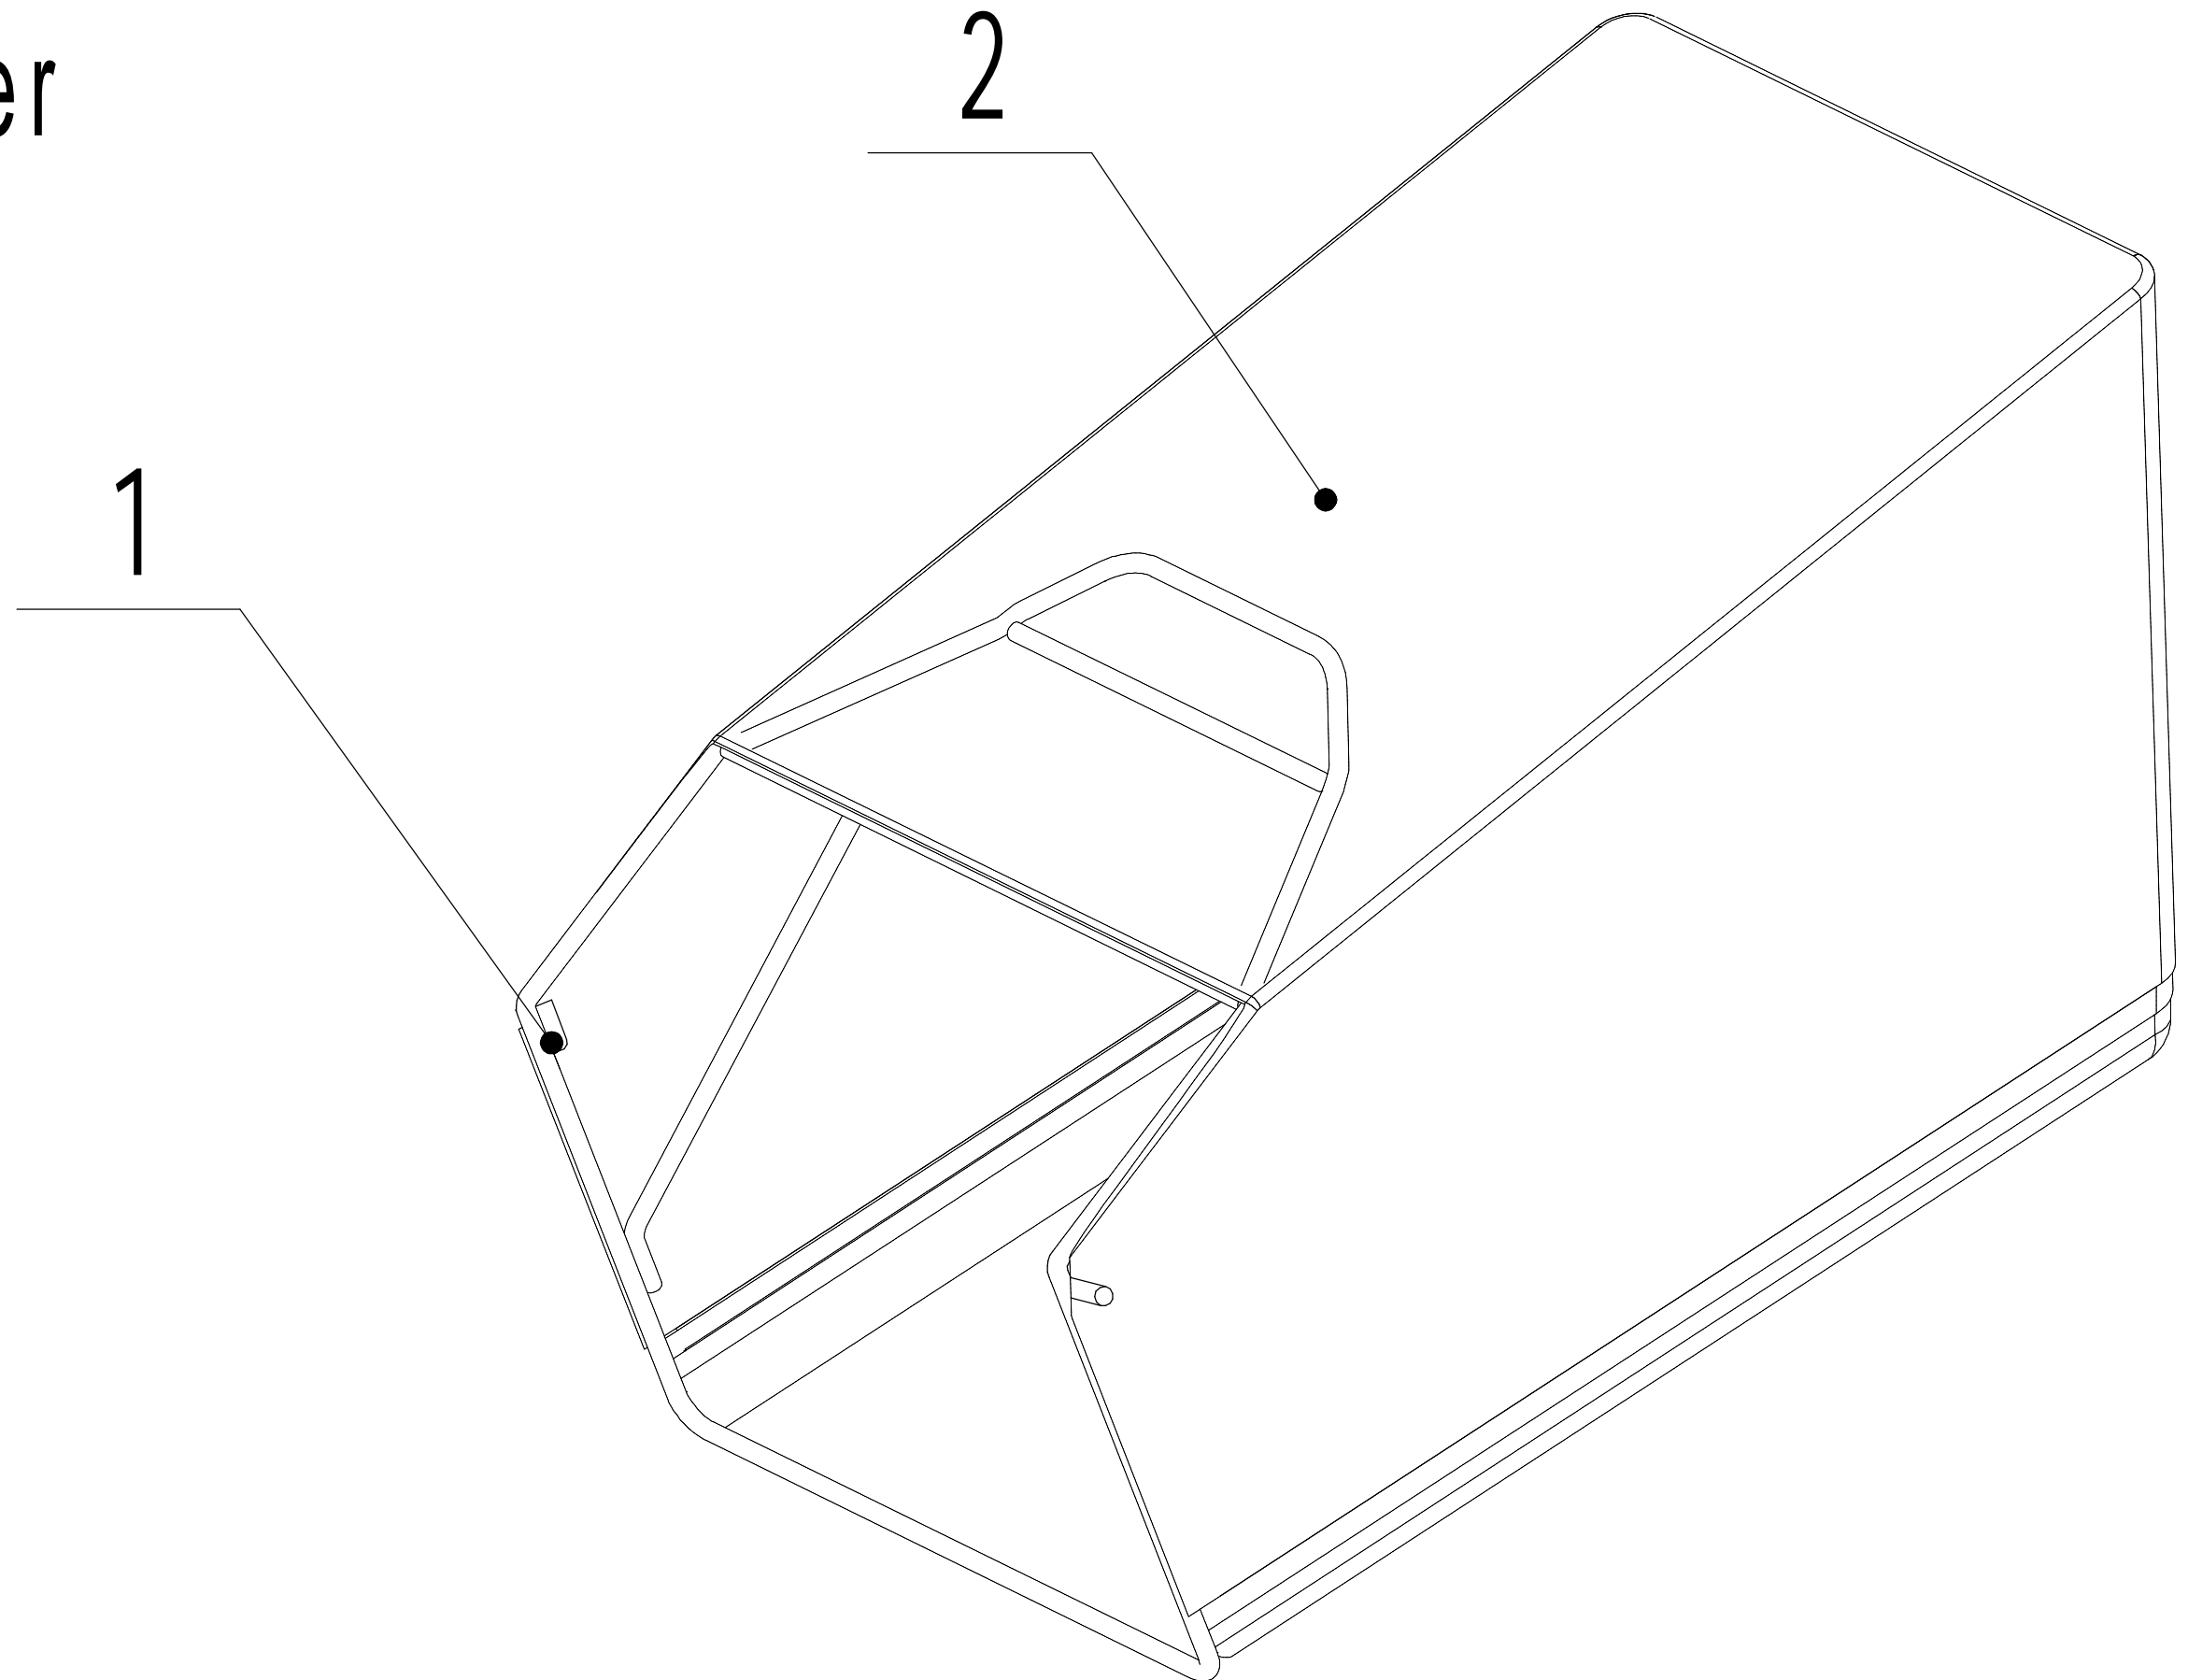

Model:WB537SC V AL-A-BBC

Service Code:W537VC221B1700

Grass Catcher

Ersatzteilliste Zeichnung Nummer 7		WB 537 SC V AL-A BBC		2021
Nummer	Ersatzteilnummer	Deutsche Bezeichnung	Englische Bezeichnung	Menge
1	5380602010S-22	Gestell	Frame	1
2	5340612010S-84	Fangsack	Grass Bag	1