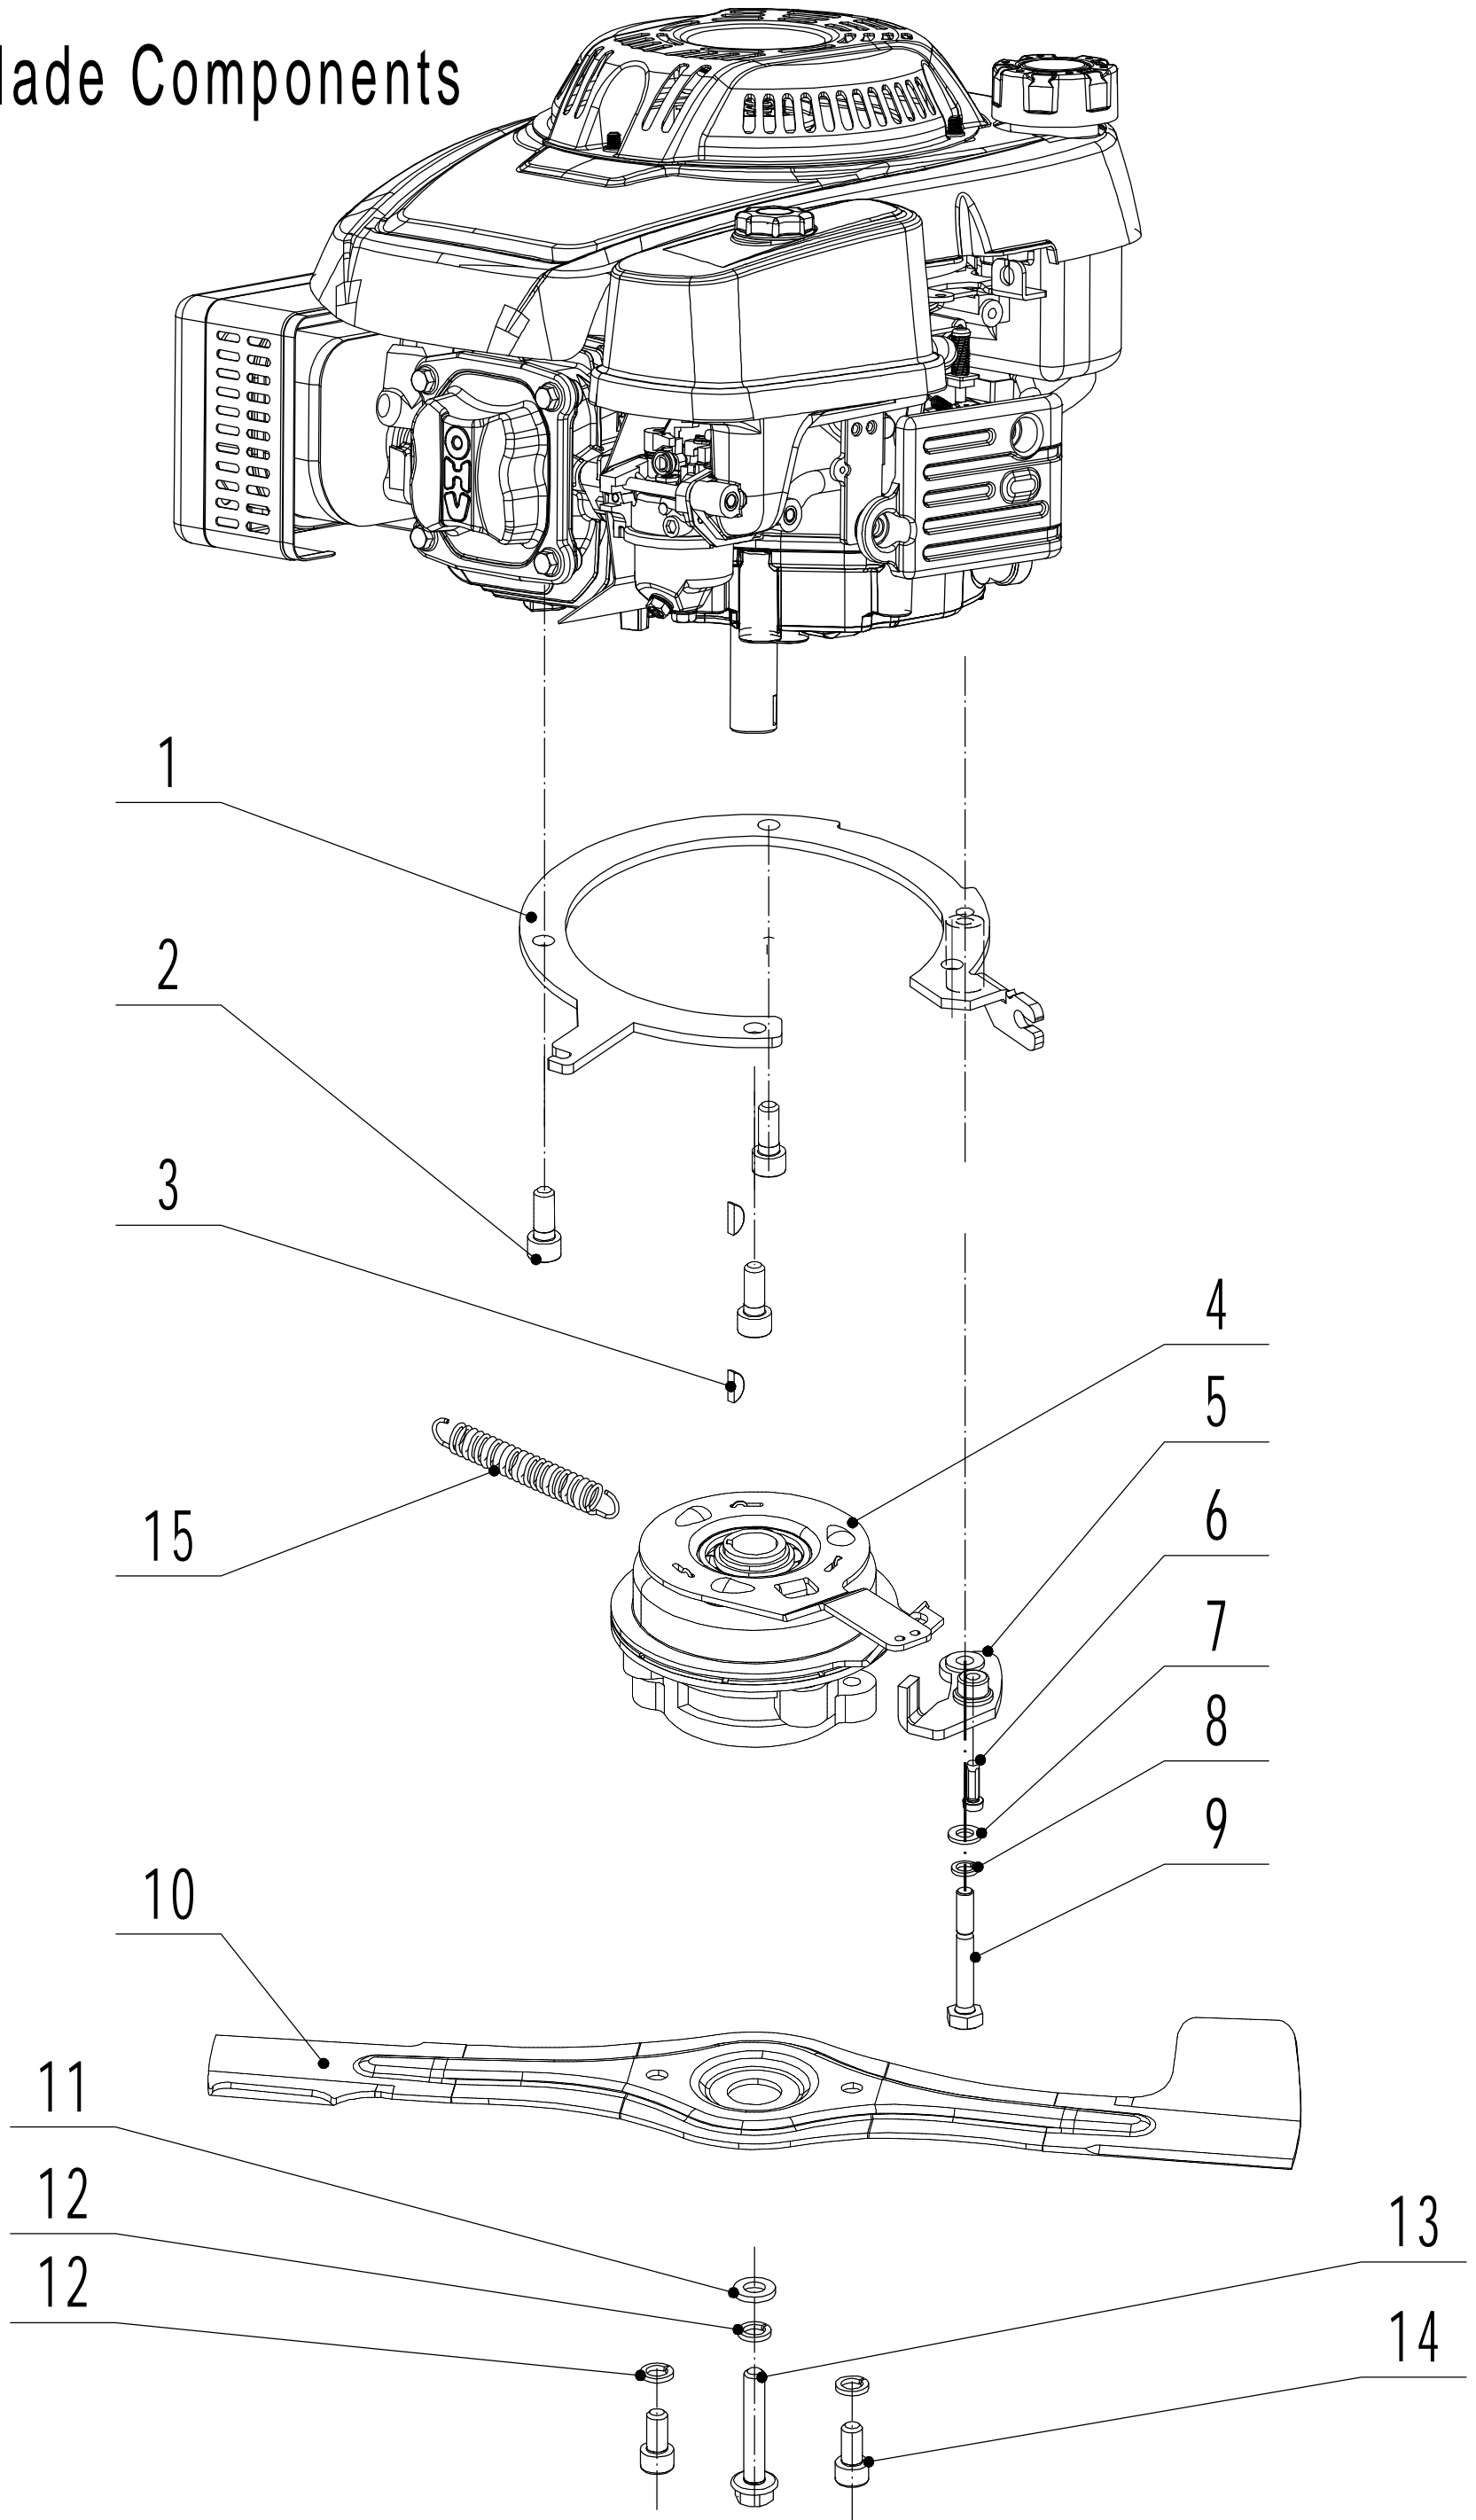

Model:WB537SC V AL-A-BBC  
Service Code:W537VC221B1700  
Main Body

Ersatzteilliste Zeichnung Nummer 2		WB 537 SC V AL-A BBC		2021
Nummer	Ersatzteilnummer	Deutsche Bezeichnung	Englische Bezeichnung	Menge
1	5340101010B-44	Gehäuse	Chassis	1
2	0202006000	Mutter	Lock Nut	25
3	5340108010-01	Höheneinstellung	Graduator	2
4	0104006016	Schraube	Screw	8
5	0102006010	Bolzen	Bolt	4
6	5340109010-20	Schutz	Outside Skirt	2
7	5340110010-22	Verschleißblech	Inner Arc Plate	1
8	0202008000	Mutter	Lock Nut	6
9	GM48S000000080-40	Holmhalter rechts	Right Handle Bracket	1
10	0107008025	Bolzen	Bolt	2
11	0107008020	Bolzen	Bolt	4
12	5340106010-01	Höheneinstellung	Graduator	1
13	4820104010	Schraube	Screw	2
14	GM53D000000020	Schutz	Upper Shield	1
15	4820128010	Feder	Spring	1
16	5340115010-01	Stange	Pivot	1
17	5340113010	Abdeckung	Rear Cover	1
18	GM53C000000050-02	Halterung	Bracket	1
19	0102006010	Bolzen	Bolt	2
20	GM48S000000070-40	Holmhalter links	Left Handle Bracket	1
21	5340105010-01	Höheneinstellung	Graduator	1
22	0101006025	Bolzen	Bolt	6
23	5320125010	Schutz	Trailing Flap	1
24	5340116010-02	Stange	Pivot- Trailing Flap	1
25	5340102010-44	Blech	Bottom Baffle	1
26	0109006016	Schraube	Screw	4
27	4820104010	Schraube	Screw	3
28	5340118010-40	Stoßstange	Bumper	1
29	0109006016	Schraube	Screw	3
30	0102006015	Bolzen	Bolt	2

# Blade Components

Ersatzteilliste Zeichnung Nummer 3		WB 537 SC V AL-A BBC		2021
Nummer	Ersatzteilnummer	Deutsche Bezeichnung	Englische Bezeichnung	Menge
1	BBC06030-22	Motorhalterung	Engine Bracket	1
2	4820102010	Schraube	Screw	3
3	4510401010	Keil	Key	2
4	BBC-WB	Messerkupplung	BBC Clutch	1
5	BBC06010-22	Halter	BBC Frame	1
6	0103006020	Schraube	Screw	1
7	0301008000	Scheibe	Washer	1
8	0401008000	Federscheibe	Spring Washer	1
9	0101008065	Bolzen	Bolt	1
10	5380401010WB-22	Messer	Blade	1
11	BBC30A000000040-04	Ring	Gasket	1
12	0403010000	Federscheibe	Spring Washer	3
13	5320405010	Messerschraube	Blade Bolt	1
14	0103010020B	Schraube	Screw	2
15	5380515020B	Feder	Spring	1