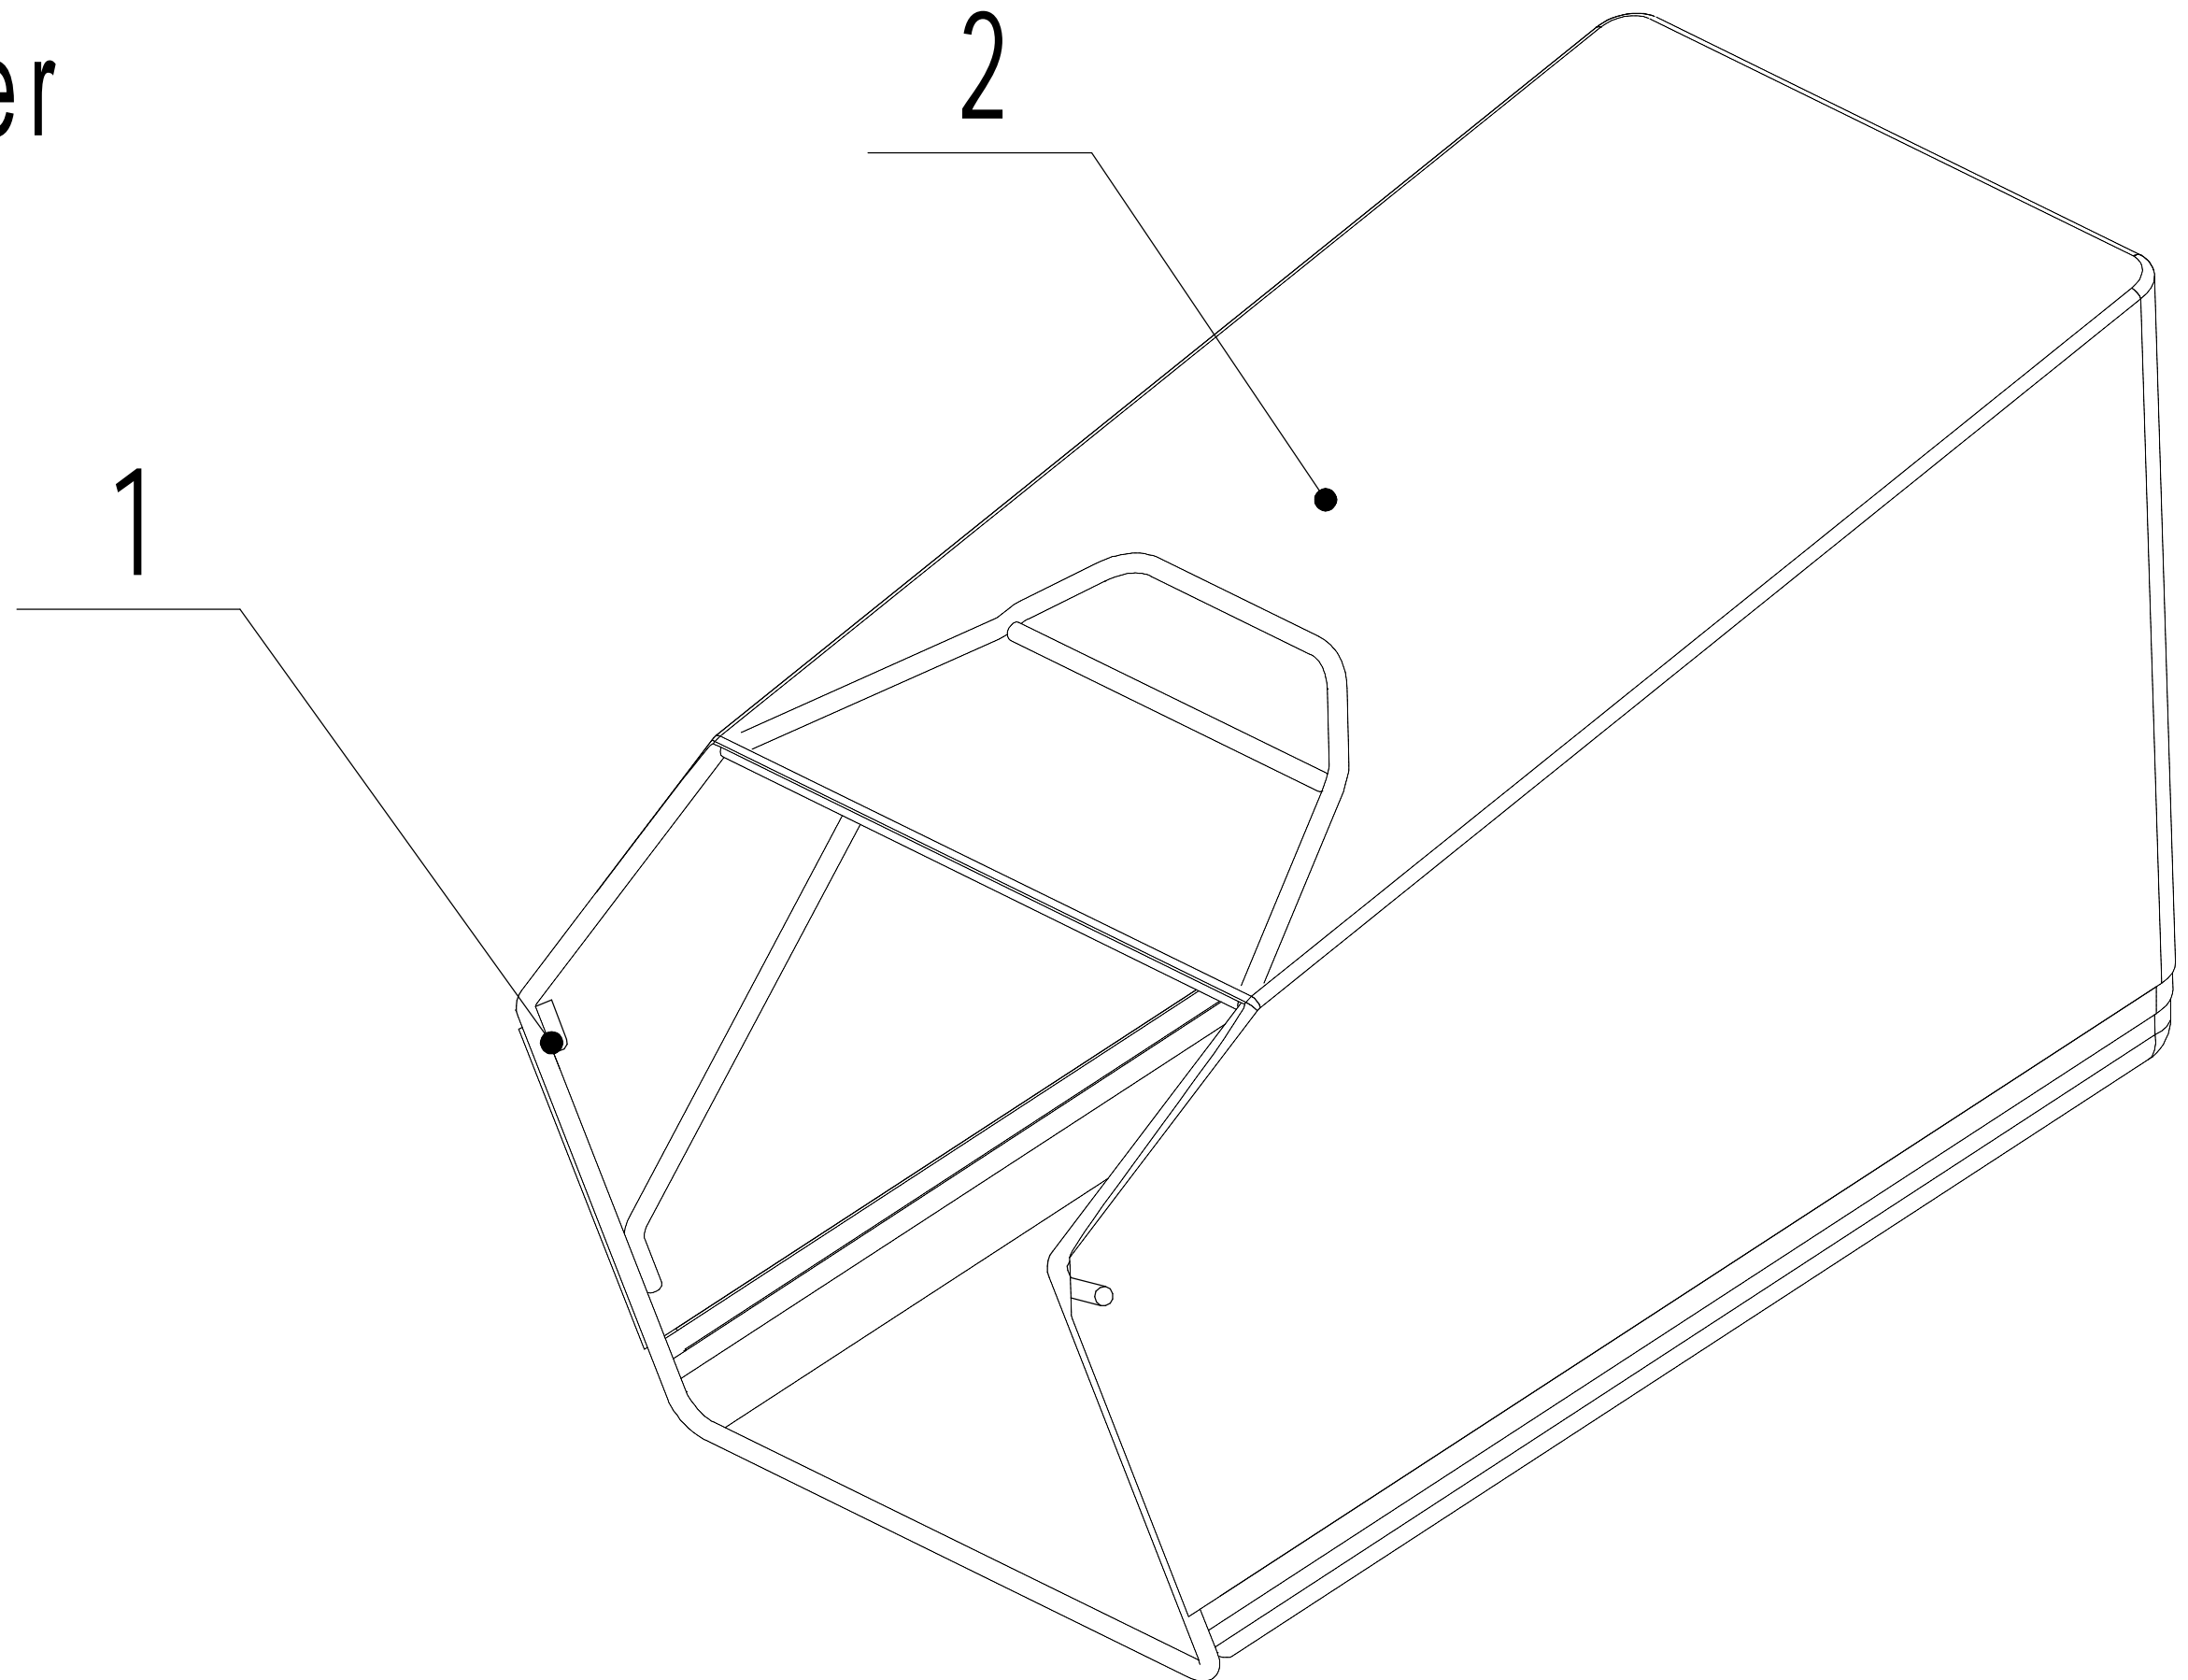

Model:WB537SC V AL-A-BBC

Service Code:W537VC221B1700

Grass Catcher

Ersatzteilliste Zeichnung Nummer 7		WB 537 SC V AL-A BBC		2019
Nummer	Ersatzteilnummer	Deutsche Bezeichnung	Englische Bezeichnung	Menge
1	5380602010S-22	Gestell	Frame	1
2	5340612010S-84	Fangsack	Grass Bag	1