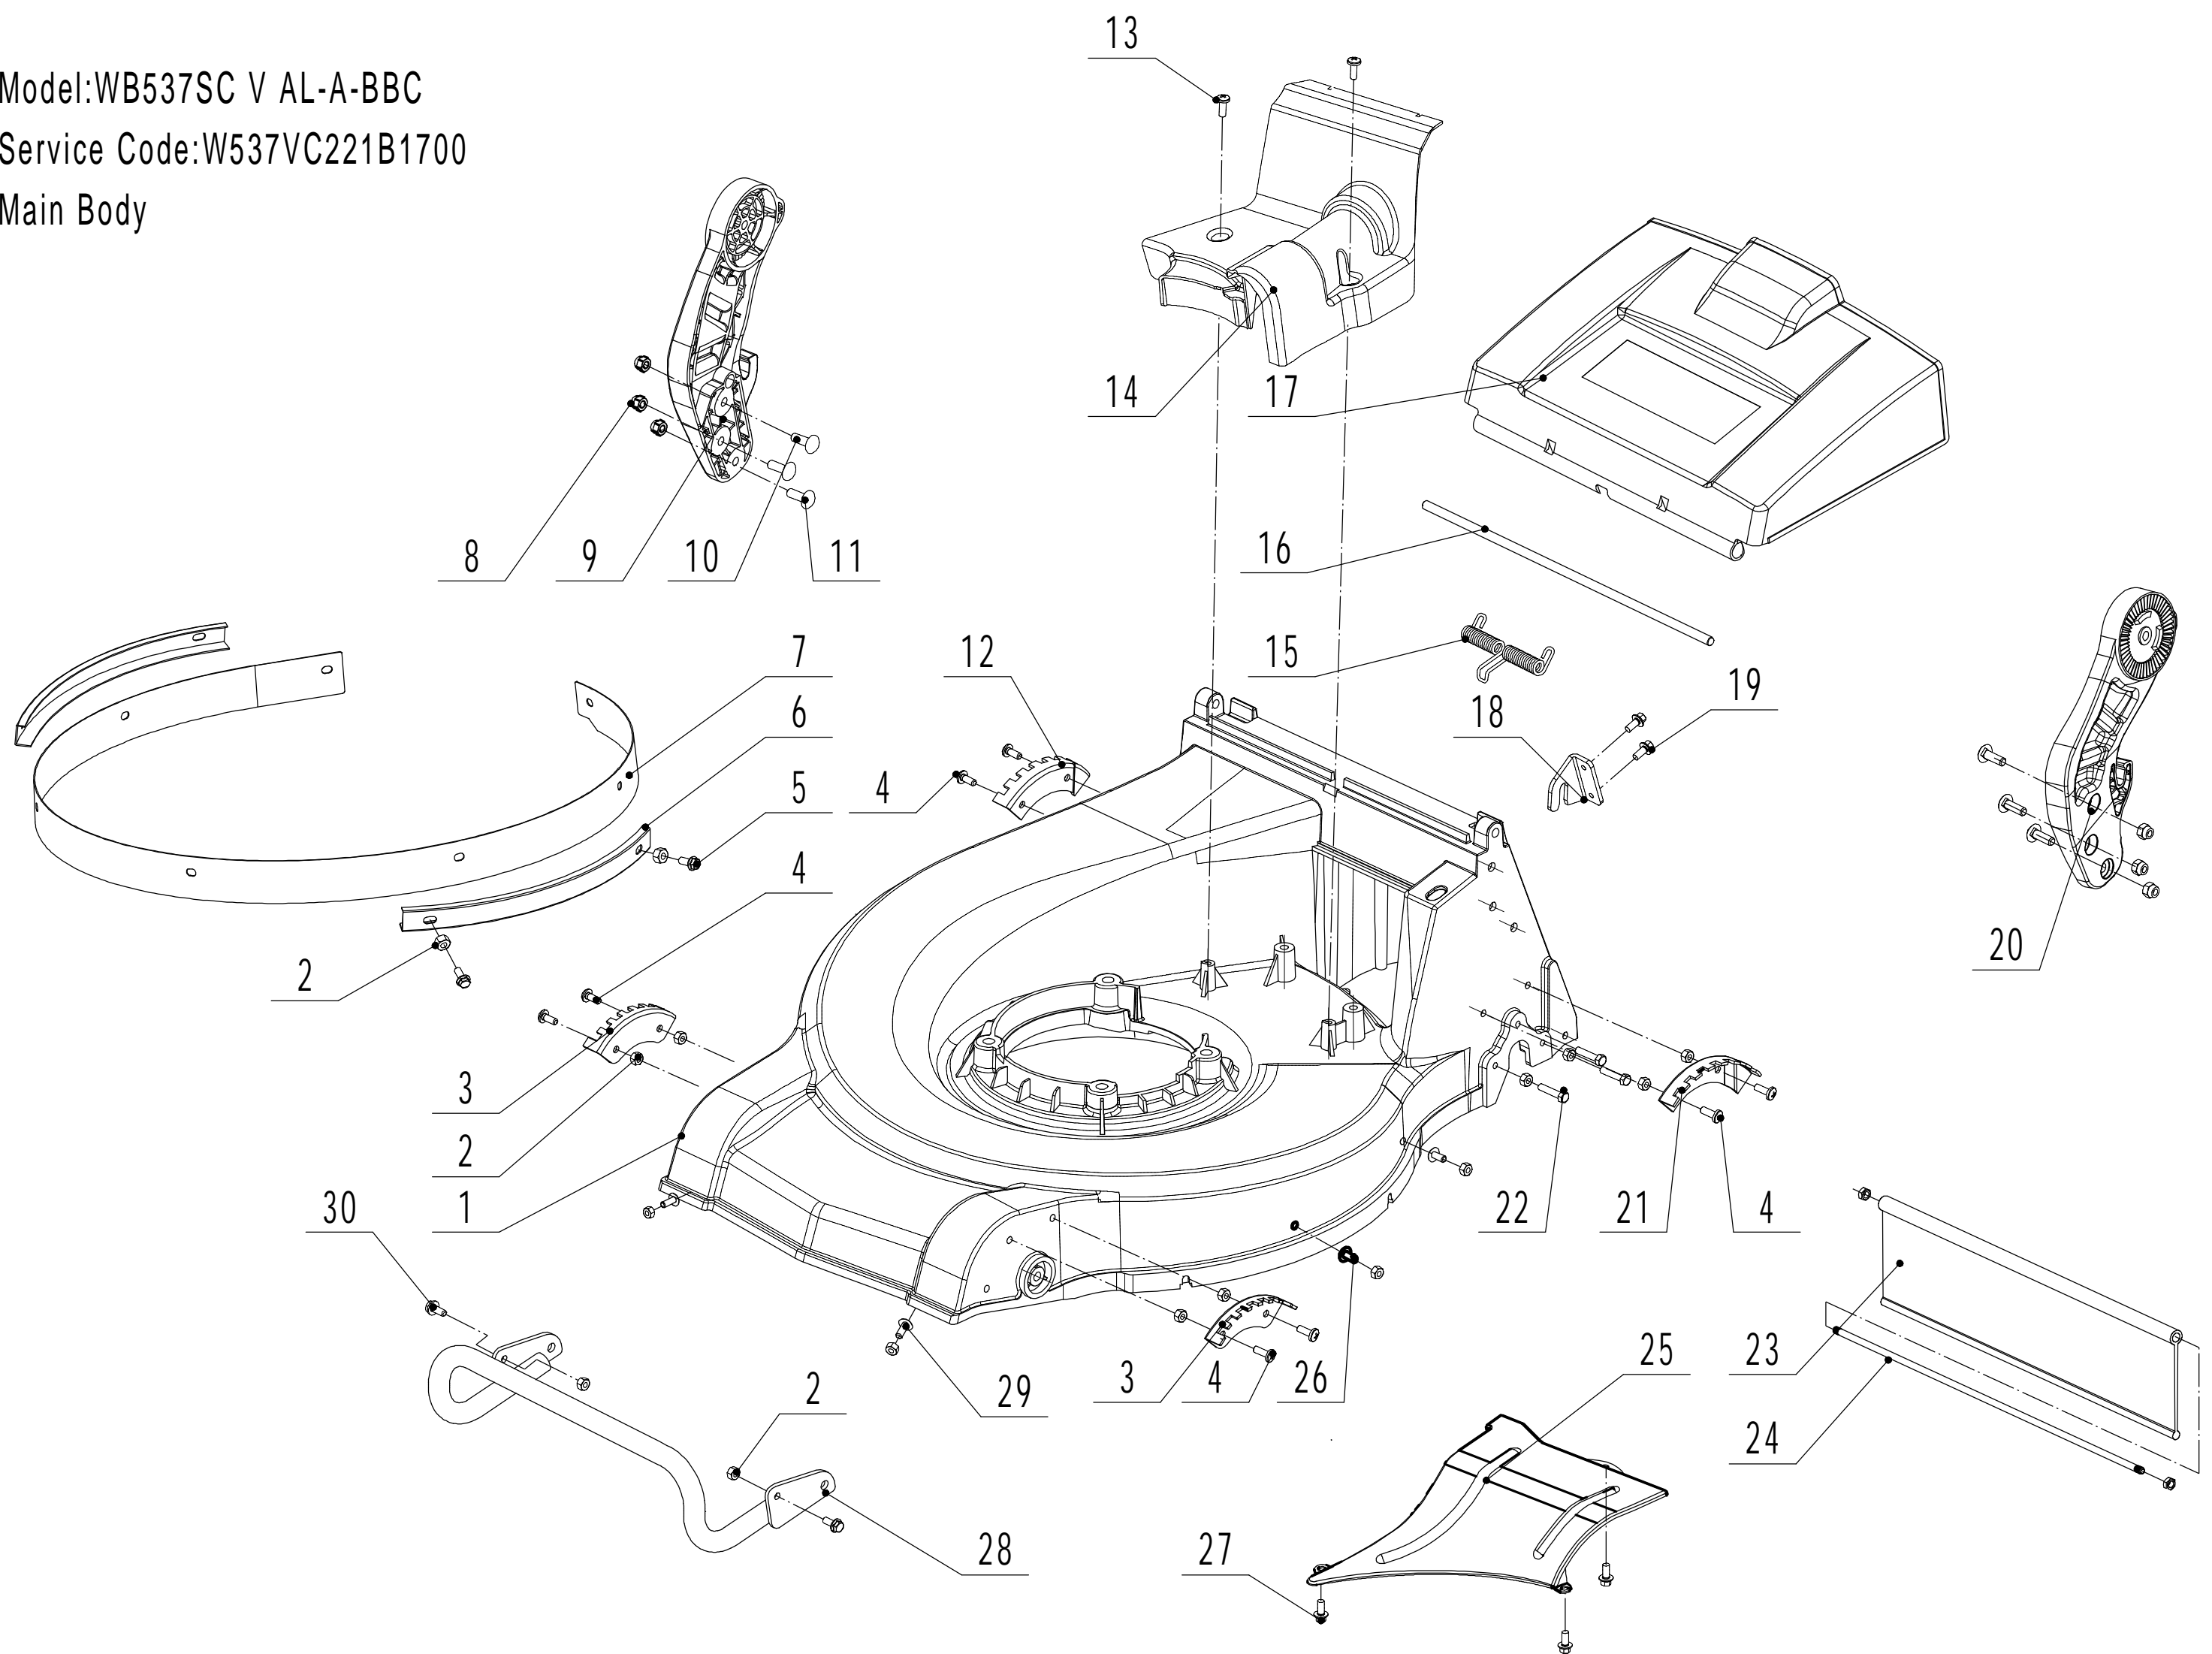

Model:WB537SC V AL-A-BBC
Service Code:W537VC221B1700
Main Body

Ersatzteilliste Zeichnung Nummer 2		WB 537 SC V AL-A BBC		2019
Nummer	Ersatzteilnummer	Deutsche Bezeichnung	Englische Bezeichnung	Menge
1	5340101010B-44	Gehäuse	Chassis	1
2	0202006000	Mutter	Lock Nut	25
3	5340108010-01	Höheneinstellung	Graduator	2
4	0104006016	Schraube	Screw	8
5	0102006010	Bolzen	Bolt	4
6	5340109010-20	Schutz	Outside Skirt	2
7	5340110010-22	Verschleißblech	Inner Arc Plate	1
8	0202008000	Mutter	Lock Nut	6
9	GM48S000000080-40	Holmhalter rechts	Right Handle Bracket	1
10	0107008025	Bolzen	Bolt	2
11	0107008020	Bolzen	Bolt	4
12	5340106010-01	Höheneinstellung	Graduator	1
13	4820104010	Schraube	Screw	2
14	GM53D000000020	Schutz	Upper Shield	1
15	4820128010	Feder	Spring	1
16	5340115010-01	Stange	Pivot	1
17	5340113010	Abdeckung	Rear Cover	1
18	GM53C000000050-02	Halterung	Bracket	1
19	0102006010	Bolzen	Bolt	2
20	GM48S000000070-40	Holmhalter links	Left Handle Bracket	1
21	5340105010-01	Höheneinstellung	Graduator	1
22	0101006025	Bolzen	Bolt	6
23	5320125010	Schutz	Trailing Flap	1
24	5340116010-02	Stange	Pivot- Trailing Flap	1
25	5340102010-44	Blech	Bottom Baffle	1
26	0109006016	Schraube	Screw	4
27	4820104010	Schraube	Screw	3
28	5340118010-40	Stoßstange	Bumper	1
29	0109006016	Schraube	Screw	3
30	0102006015	Bolzen	Bolt	2