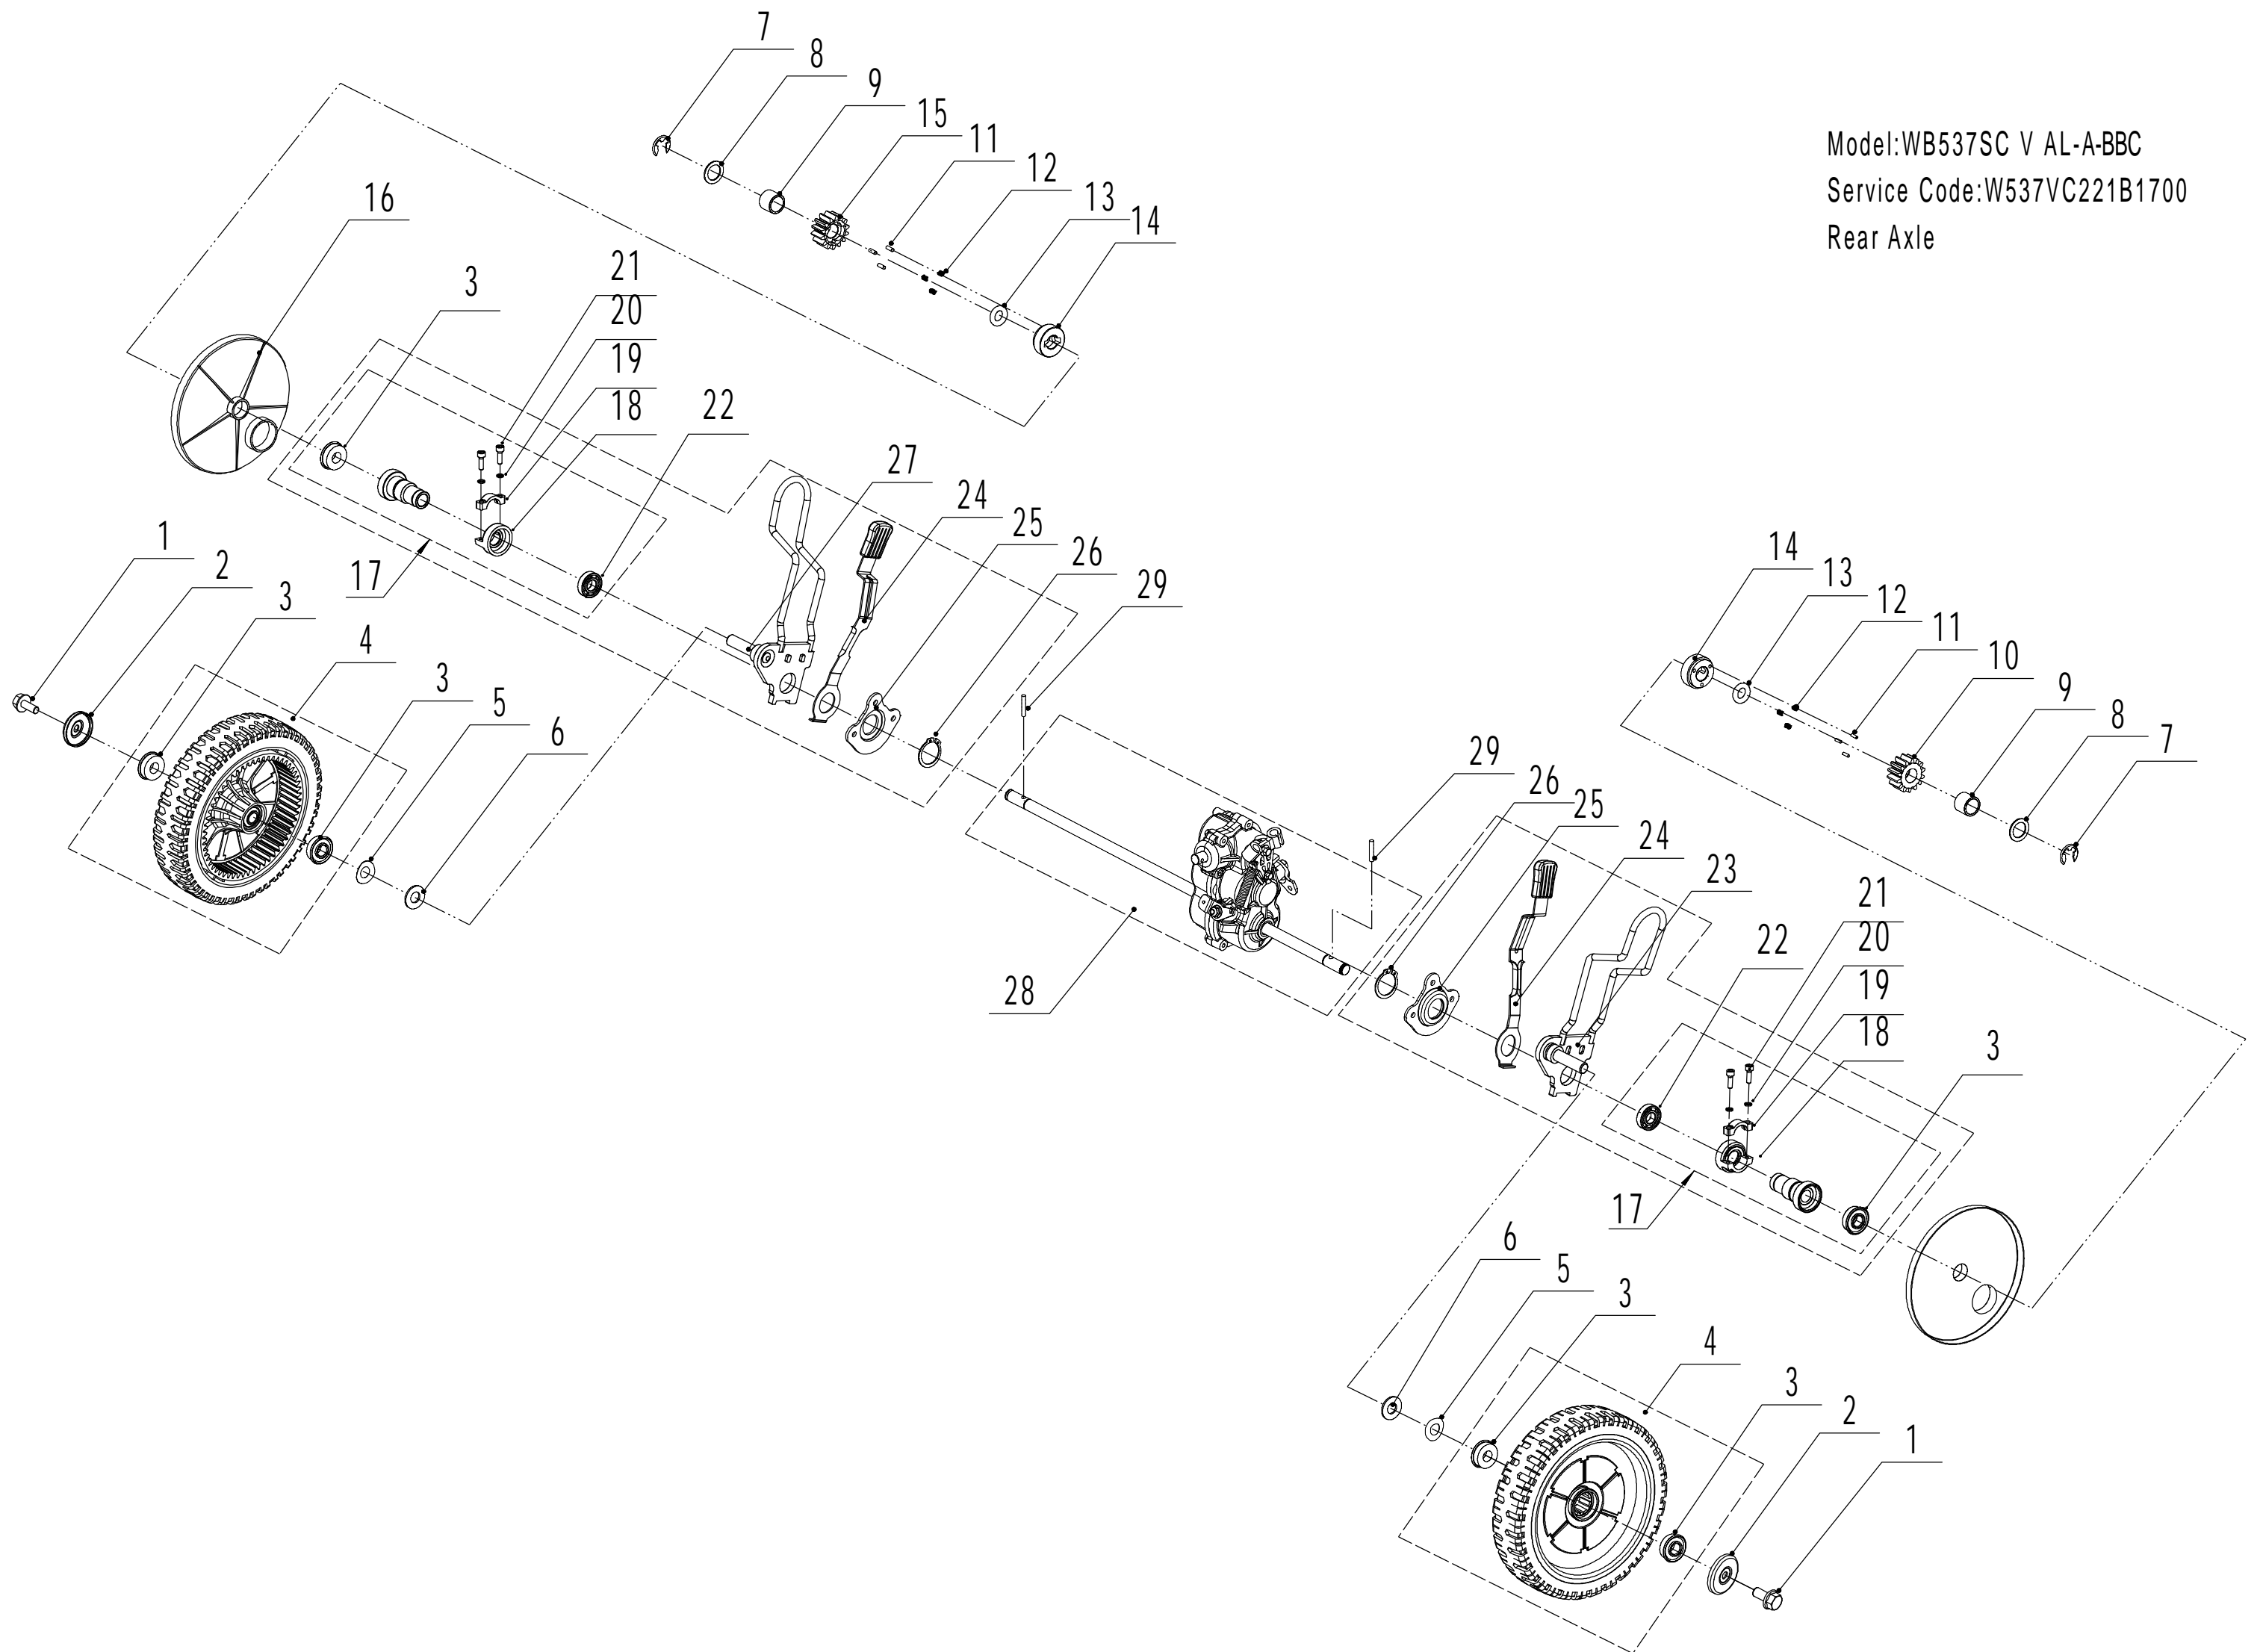

Model:WB537SC V AL-A-BBC
Service Code:W537VC221B1700
Rear Axle

Ersatzteilliste Zeichnung Nummer 5		WB 537 SC V AL-A BBC		2019
Nummer	Ersatzteilnummer	Deutsche Bezeichnung	Englische Bezeichnung	Menge
1	0102008016	Bolzen	Bolt	2
2	48R0210012-01	Radkappe	Wheel Cap	2
3	5310213010	Lager	Bearing	6
4	5380310010-40	Rad	Wheel	2
5	5310211010-02	Federscheibe	Spring Washer	2
6	5310210010-02	Scheibe	Plain Washer	2
7	1301009000	Sicherungsring	E-Clip	2
8	5020311010-04	Scheibe	Washer	2
9	5320326010P	Lager	Bearing	2
10	HQ000100010	Zahnrad links	Left Drive Pinion	1
11	HQ000100030	Stift	Pin	6
12	HQ000100040	Feder	Spring	6
13	1401025015	Ring	O-Ring	2
14	HQ000100050	Halter	Ratchet	2
15	HQ000100020	Zahnrad rechts	Right Drive Pinion	1
16	5340310010	Staubabdeckung	Anti-Dust Shield	2
17	Y06534SF	Lagerschutz	Bearing Sleeve	2
18	5320324022	Lagerhalter	Bearing Bracket	2
19	5320324023	Abdeckung	Bracket Cover	2
20	0401005000	Federscheibe	Spring Washer	4
21	0103005020A	Schraube	Screw	4
22	R8	Lager	Bearing	2
23	5340301010-01	Radhalter	Wheel Connector	1
24	5340303010-40	Höheneinstellhebel	Adjustment Lever	2
25	5340305010-01	Halter	Fixing Plate	2
26	1002024000	Sicherungsring	Circlip	2
27	5340302010-01	Radhalter	Wheel Connector	1
28	Y20534Z0	Getriebe	Transmission	1
29	HQ000100060	Stift	Pin	2