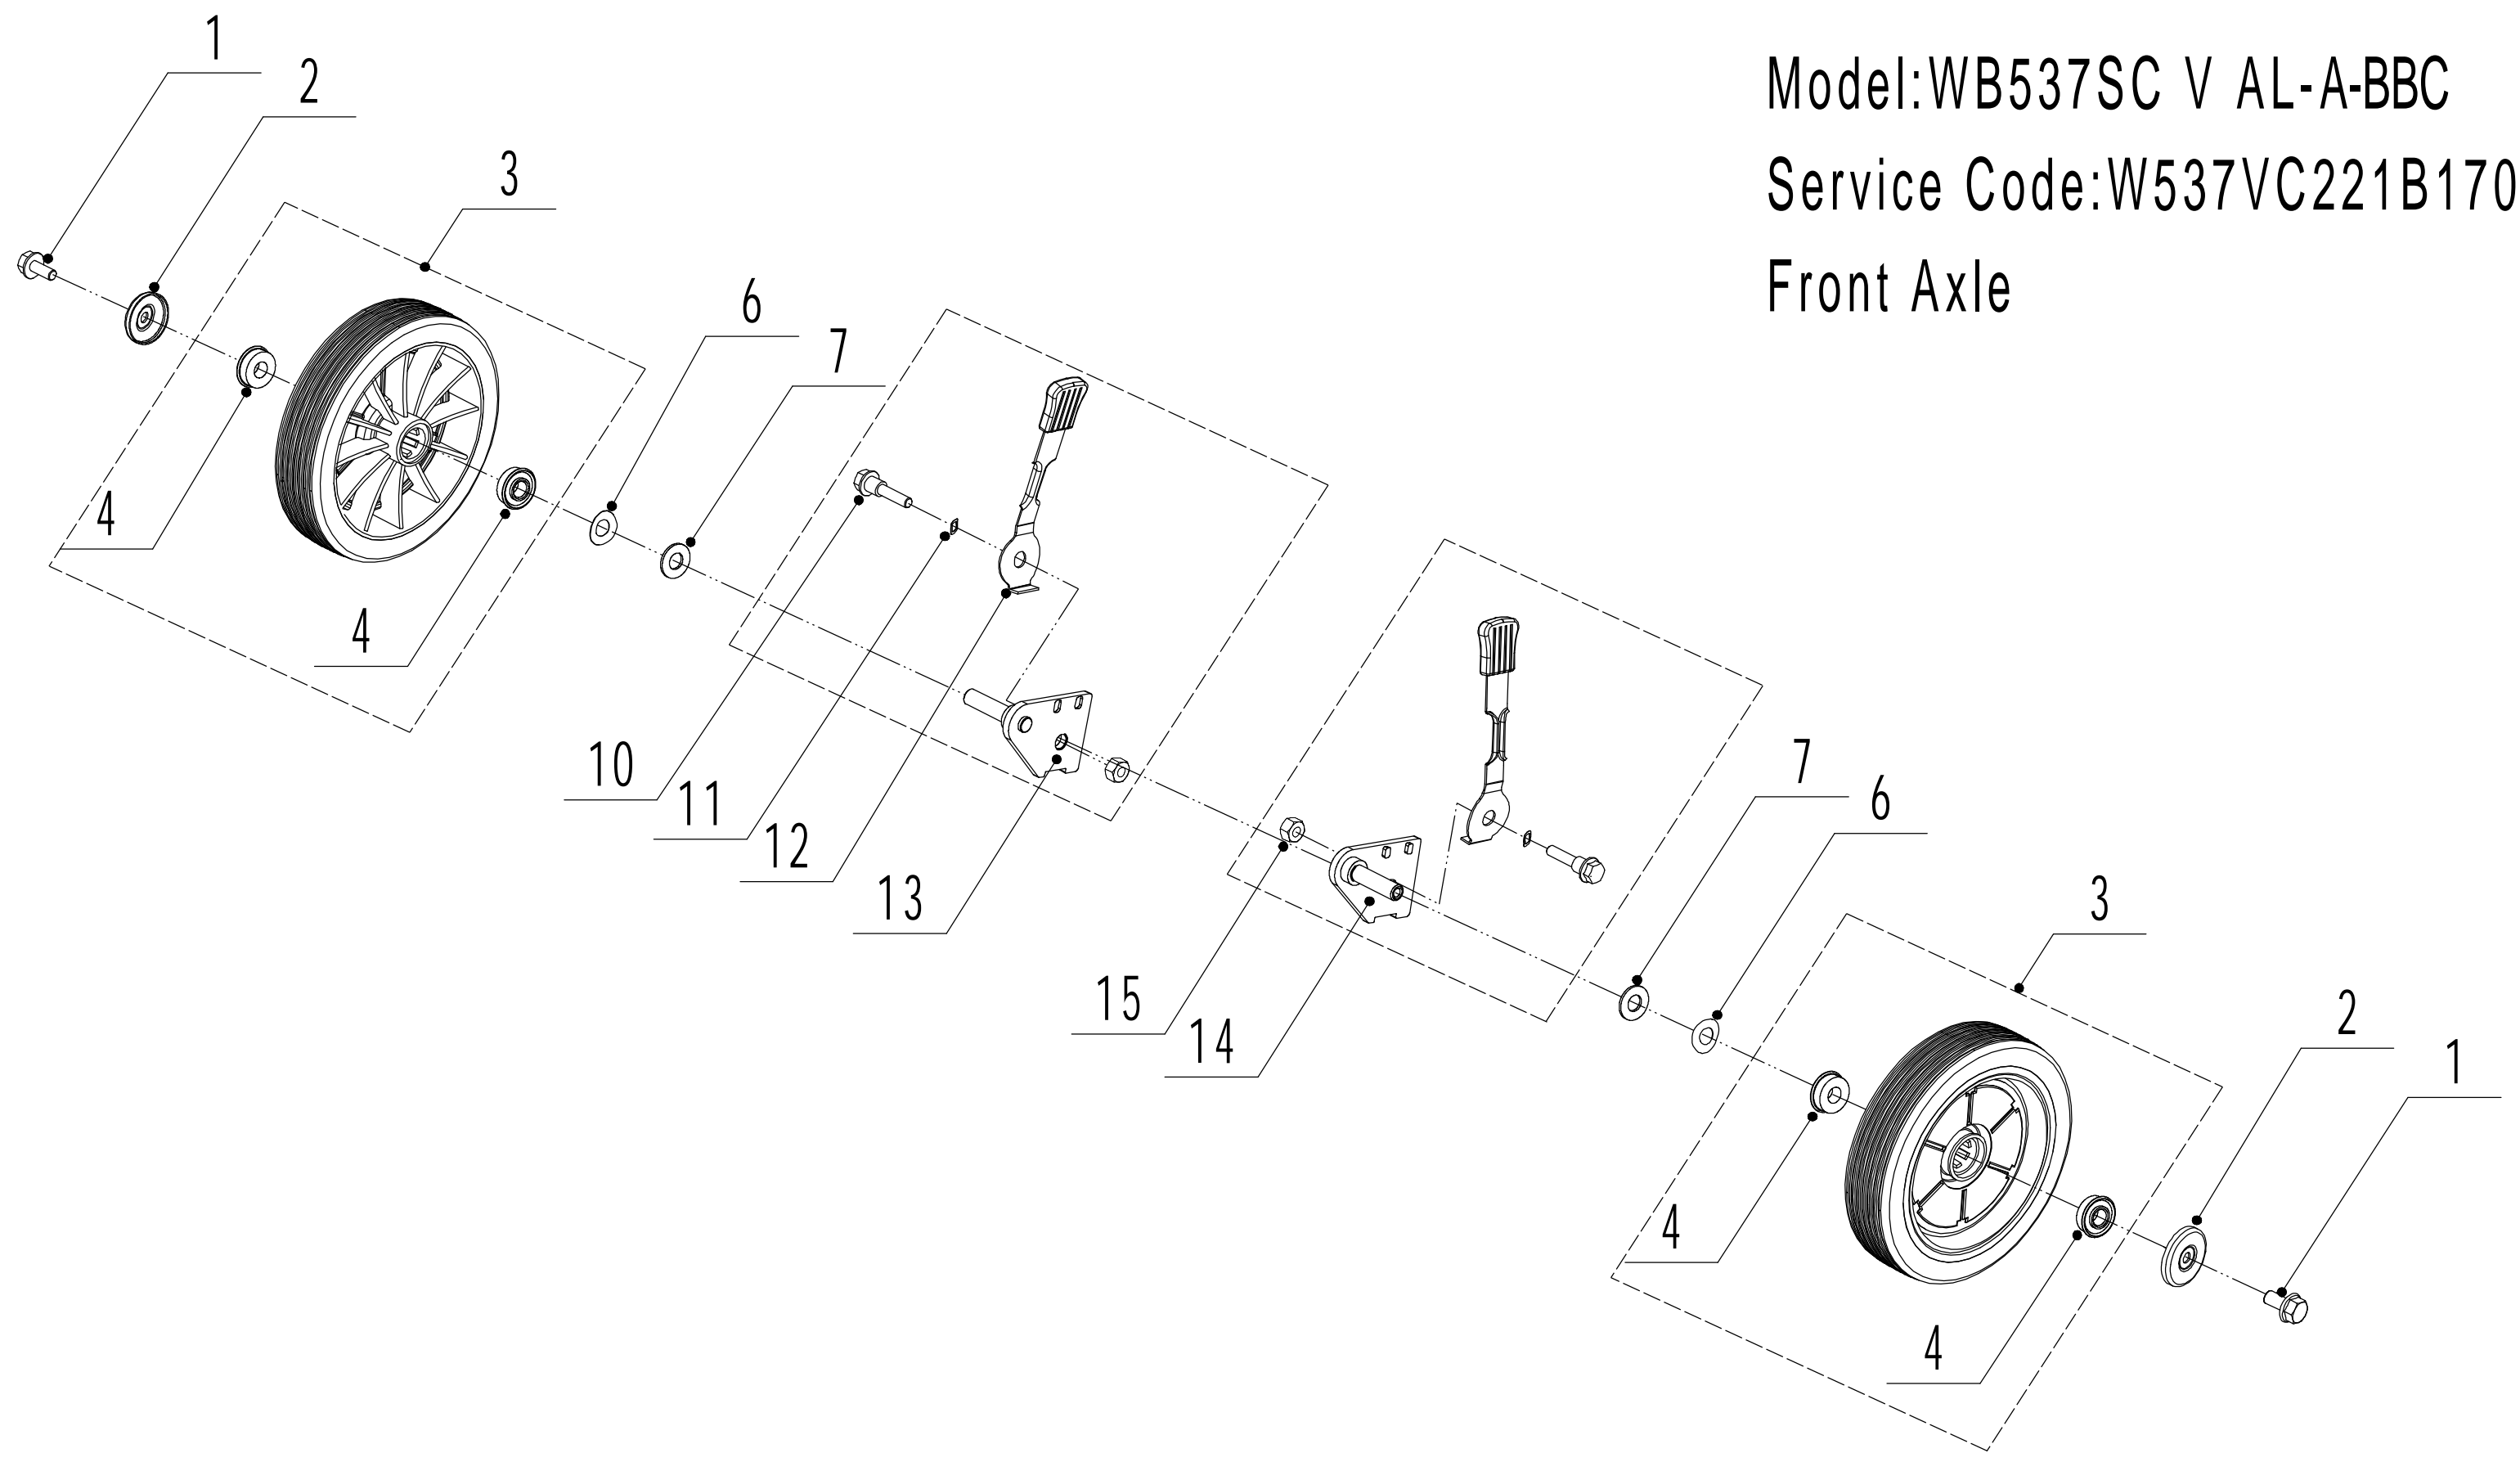

Model:WB537SC V AL-A-BBC
Service Code:W537VC221B1700
Front Axle

Ersatzteilliste Zeichnung Nummer 4		WB 537 SC V AL-A BBC		2019
Nummer	Ersatzteilnummer	Deutsche Bezeichnung	Englische Bezeichnung	Menge
1	0102008016	Bolzen	Bolt	2
2	48R0210012-01	Radkappe	Wheel Cap	2
3	5380205010-40	Rad	Wheel	2
4	5310213010	Lager	Bearing	4
6	5310211010-02	Abstandshalter	Spacer	2
7	5310210010-02	Scheibe	Plain Washer	2
10	5340205010	Bolzen	Bolt	2
11	5340507010	Scheibe	Wave Washer	2
12	5340203010-40	Höheneinstellhebel	Height Adjustment Lever	2
13	5340202010-01	Radhalter rechts	Right Connector	1
14	5340201010-01	Radhalter links	Left Connector	1
15	0202008000	Mutter	Lock Nut	2