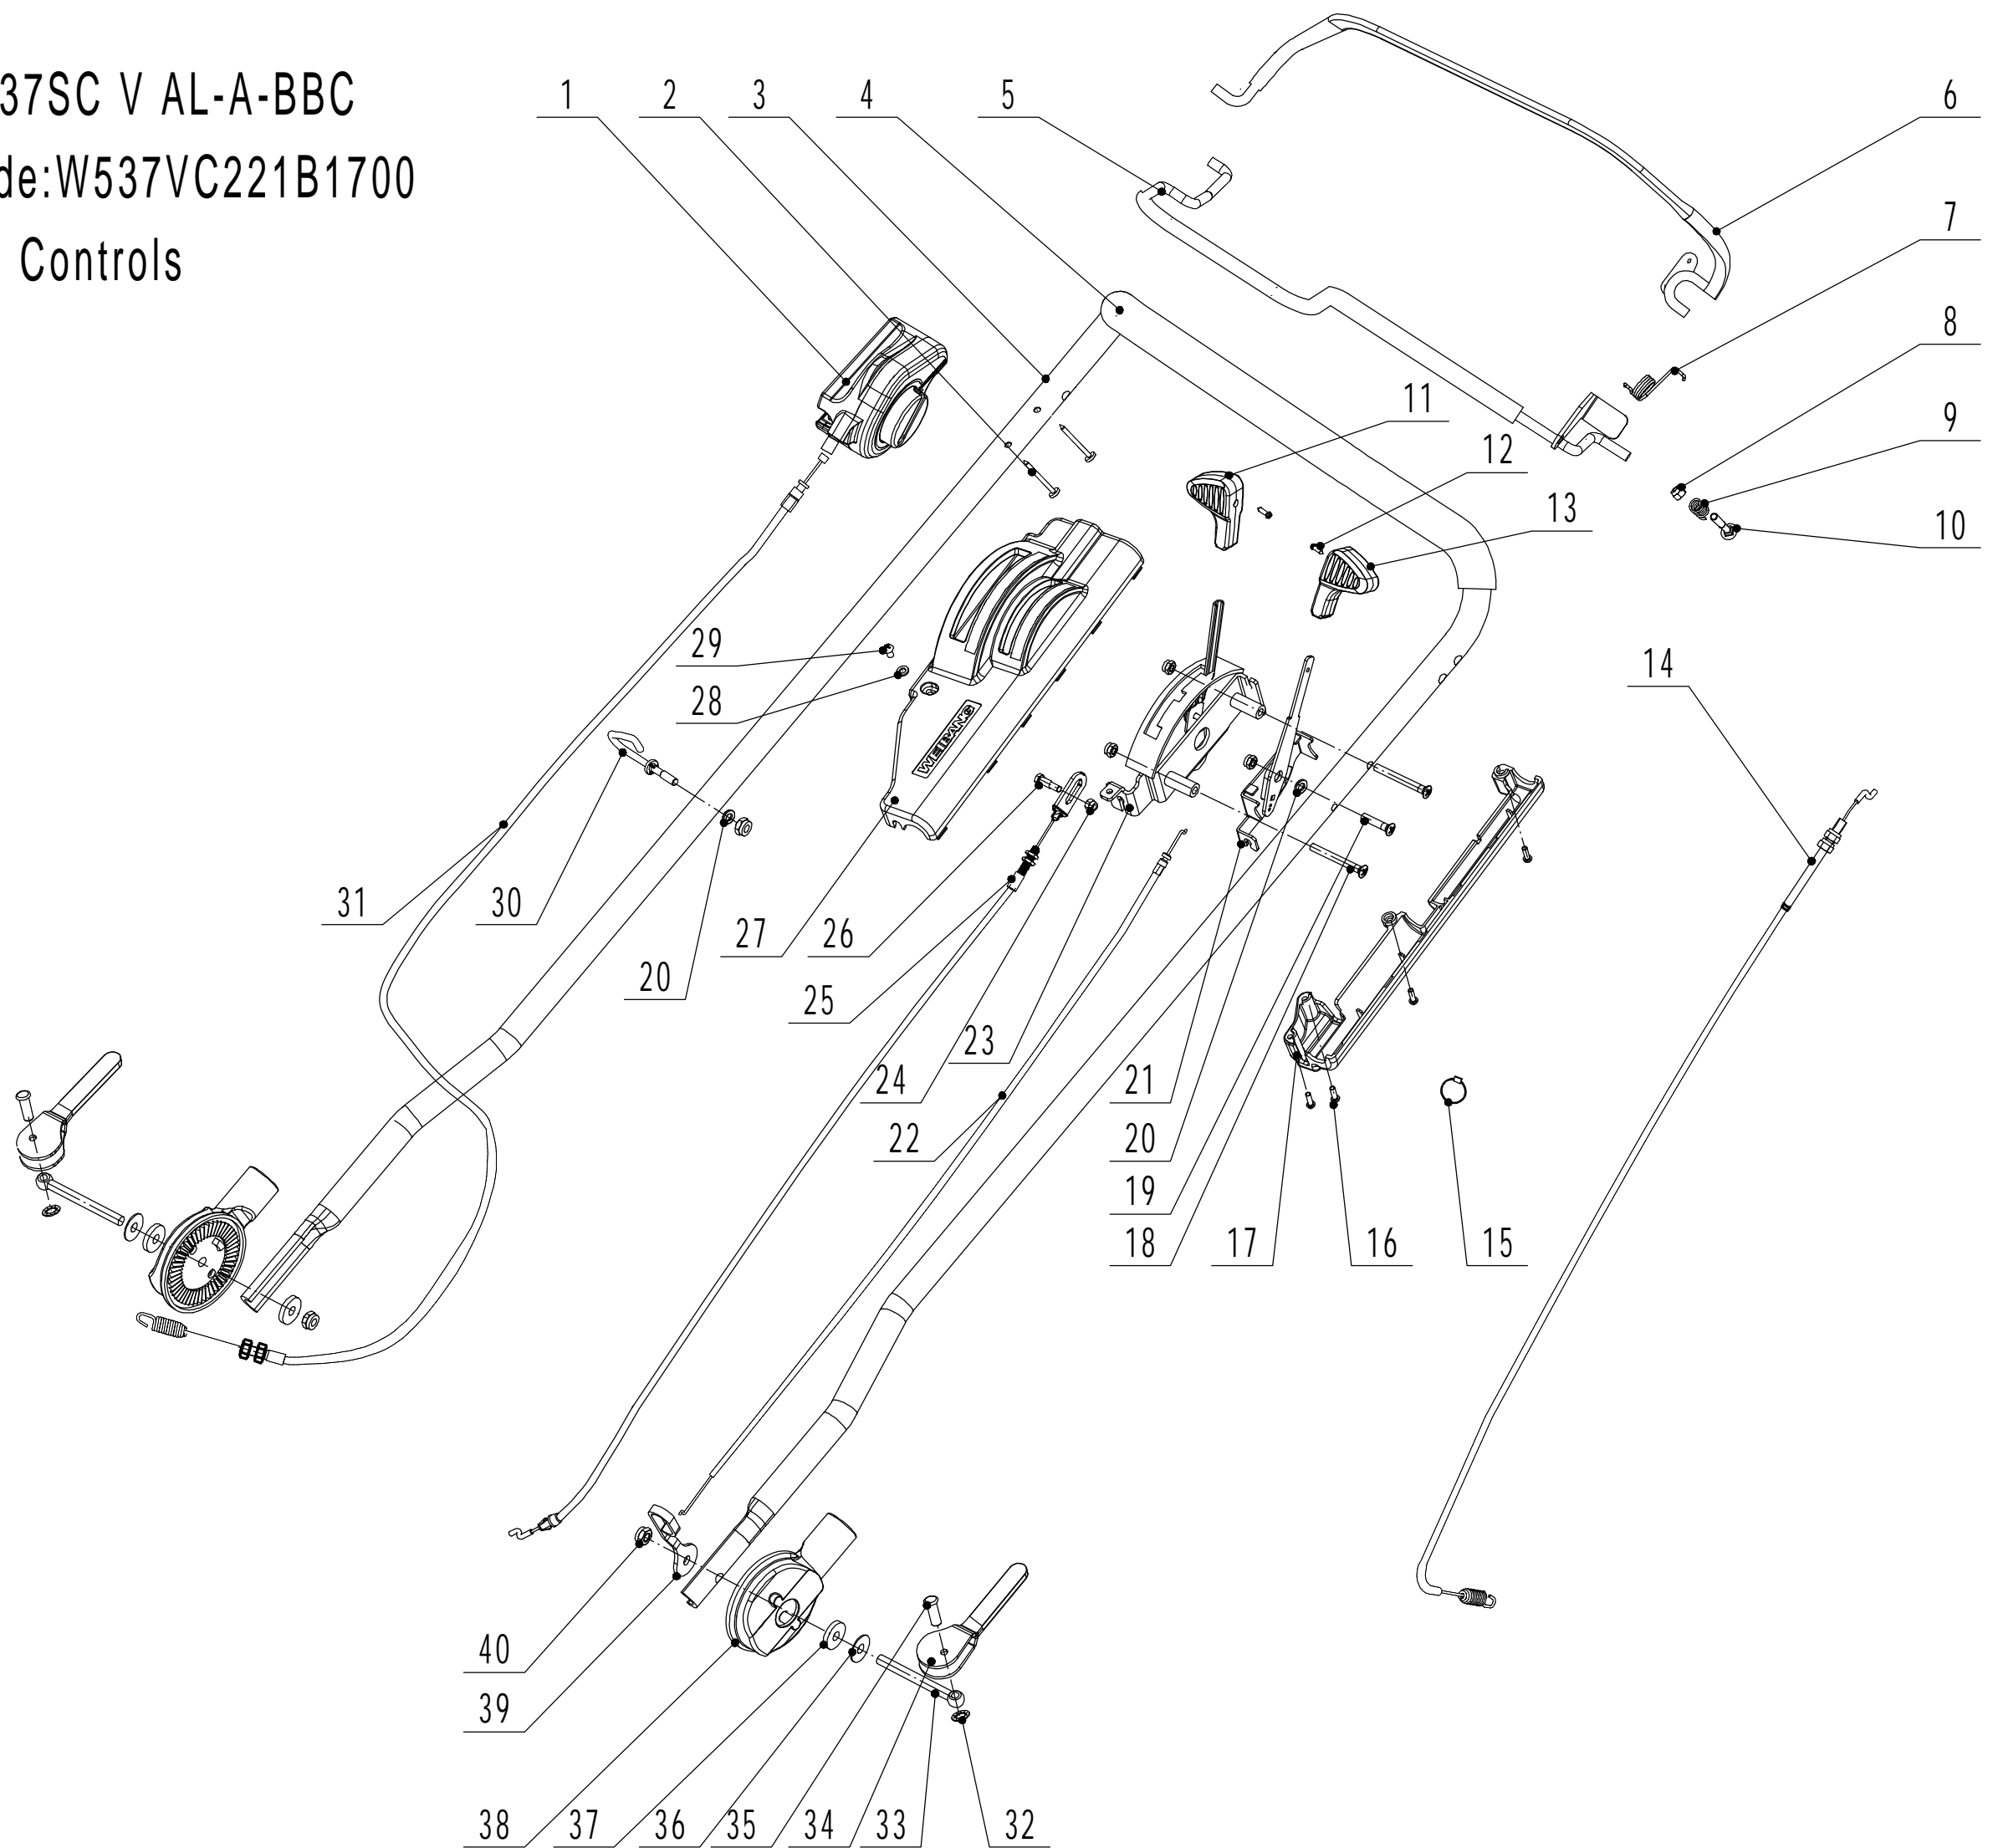

Model:WB537SC V AL-A-BBC

Service Code:W537VC221B1700

Handle And Controls

Ersatzteilliste Zeichnung Nummer 6		WB 537 SC V AL-A BBC		2019
Nummer	Ersatzteilnummer	Deutsche Bezeichnung	Englische Bezeichnung	Menge
1	BBC010000000	Kontrolle Messerkupplung	Knif Clutch Controller	1
2	0113050037	Schraube	Screw	2
3	5380501010SB-44	Holm	Handle	1
4	GM56E010000080	Gummischutz	Handle Sheath	1
5	5380504030B-40	Hebel Messerkupplung	Knife Clutch Handle	1
6	5380504010B-40	Kupplungshebel	Clutch Lever	1
7	GM48A030000020	Feder	Torsional Spring	1
8	0202006000	Mutter	Lock Nut	5
9	GM48A030000030	Feder	Spring	1
10	0107006050	Bolzen	Bolt	1
11	5380508010	Knopf	Grip	1
12	0106003013	Schraube	Screw	2
13	5380510010	Knopf Gasgriff	Throttle Grip	1
14	LH180-1185-S	Kupplungskabel	Clutch Cable	1
15	ZD3-190	Kabelhalter	Cable Tie	1
16	0113040018	Schraube	Screw	4
17	5020501040S	Kabelboxhälfte	Lower Cover	1
18	0108006060	Schraube	Screw	2
19	0108006050	Schraube	Screw	1
20	0301006000	Scheibe	Washer	2
21	5380512010	Gashebel	Throttle Bracket	1
22	YM72-1145-A	Gaszug	Throttle Cable	1
23	5020501050S	Hebel Fahrgeschwindigkeit	Speed Control Bracket	1
24	0202005000	Mutter	Lock Nut	1
25	TX120-1070-S	Fahrgeschwindigkeitszug	Speed Control Cable	1
26	5360506011	Bolzen	Bolt	1
27	5020501030S	Kabelboxhälfte	Upper Cover	1
28	0301005000	Scheibe	Washer	1
29	0104005008	Schraube	Screw	1
30	4510511010	Haken	Hook	1
31	DLH137-1440	Messerkupplungszug	Knife Clutch Rope	1
32	4510114030	Stift	Grip Fix	2
33	GM48S000000100	Bolzen	Connecting Bolt	2
34	GM56A100400000	Hebel	Lock Lever	2
35	0801008022	Stift	Pin	2
36	GM56A100000040-04	Scheibe	Washer	2
37	GM56A100000050-01	Scheibe	Washer	3
38	GM48S030200000	Verstellsegment	Tooth Disc Kit	2
39	GM48S000000090-01	Clip	Clip	1
40	0201008000DD	Mutter	Lock Nut	2