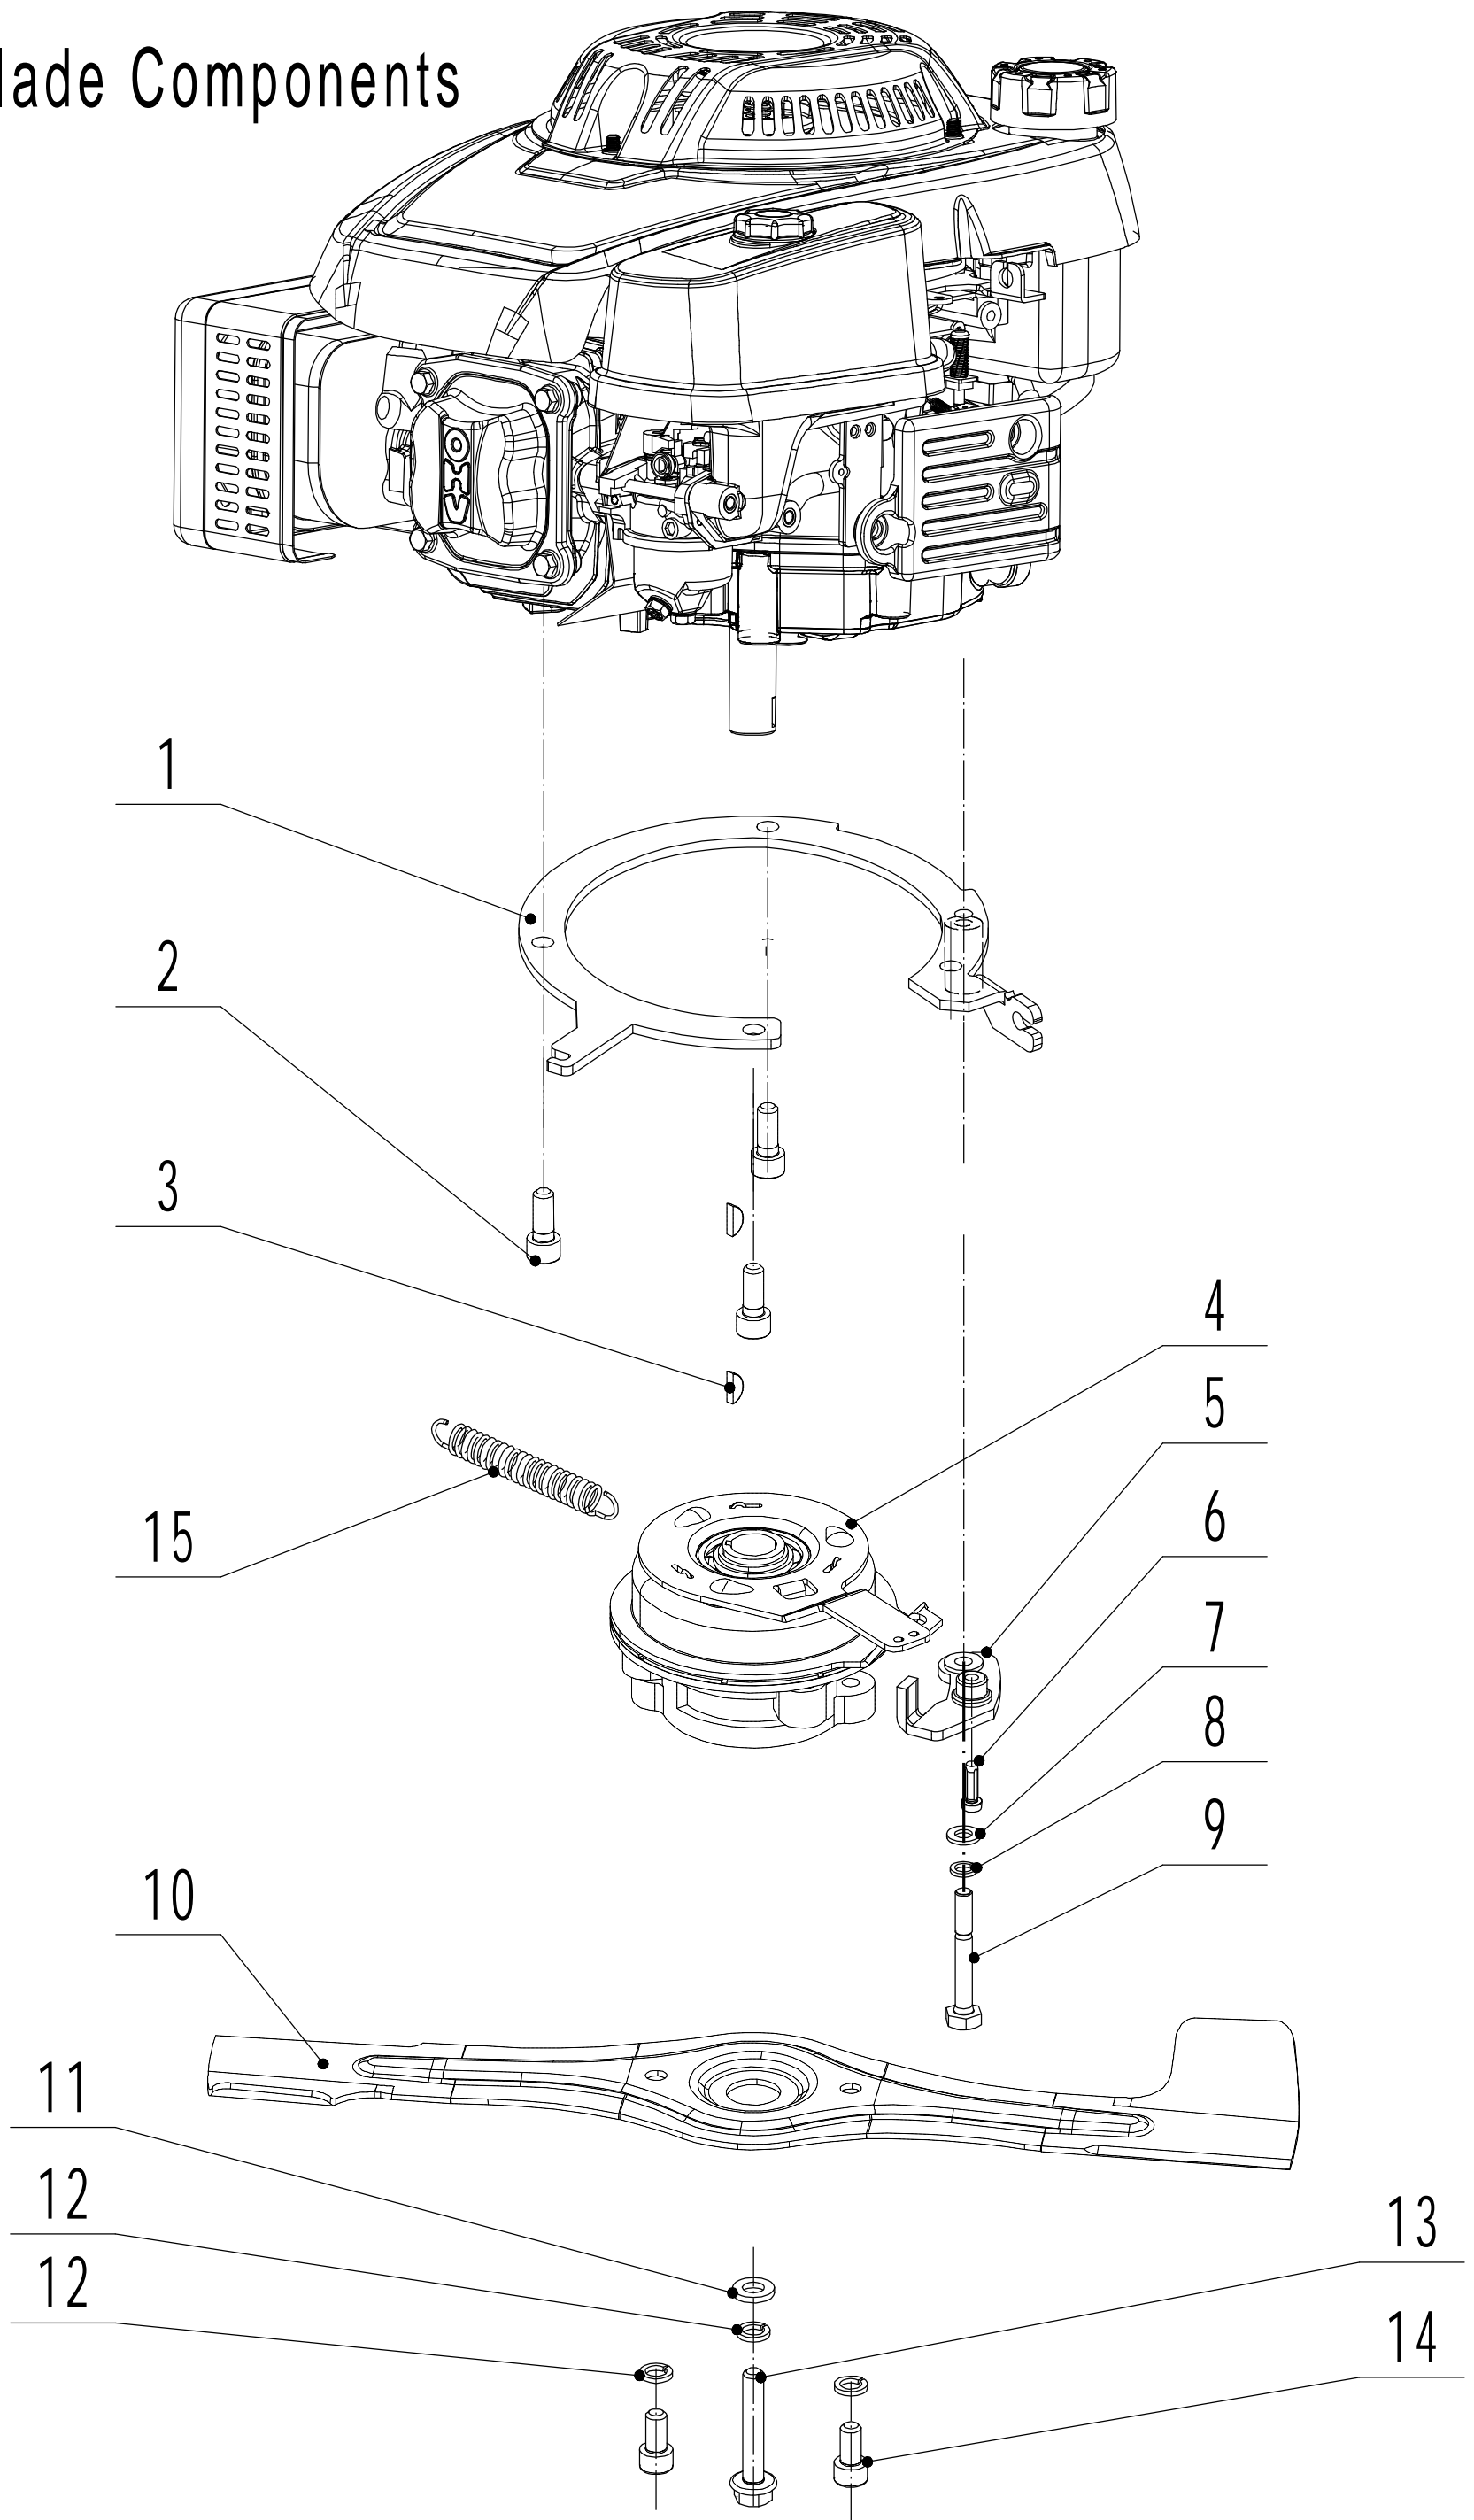

Model:WB537SC V AL-A-BBC

Service Code:W537VC221B1700

Blade Components

Ersatzteilliste Zeichnung Nummer 3		WB 537 SC V AL-A BBC		2019
Nummer	Ersatzteilnummer	Deutsche Bezeichnung	Englische Bezeichnung	Menge
1	BBC06030-22	Motorhalterung	Engine Bracket	1
2	4820102010	Schraube	Screw	3
3	4510401010	Keil	Key	2
4	BBC-WB	Messerkupplung	BBC Clutch	1
5	BBC06010-22	Halter	BBC Frame	1
6	0103006020	Schraube	Screw	1
7	0301008000	Scheibe	Washer	1
8	0401008000	Federscheibe	Spring Washer	1
9	0101008065	Bolzen	Bolt	1
10	5380401010WB-22	Messer	Blade	1
11	BBC30A000000040-04	Ring	Gasket	1
12	0403010000	Federscheibe	Spring Washer	3
13	5320405010	Messerschraube	Blade Bolt	1
14	0103010020B	Schraube	Screw	2
15	5380515020B	Feder	Spring	1