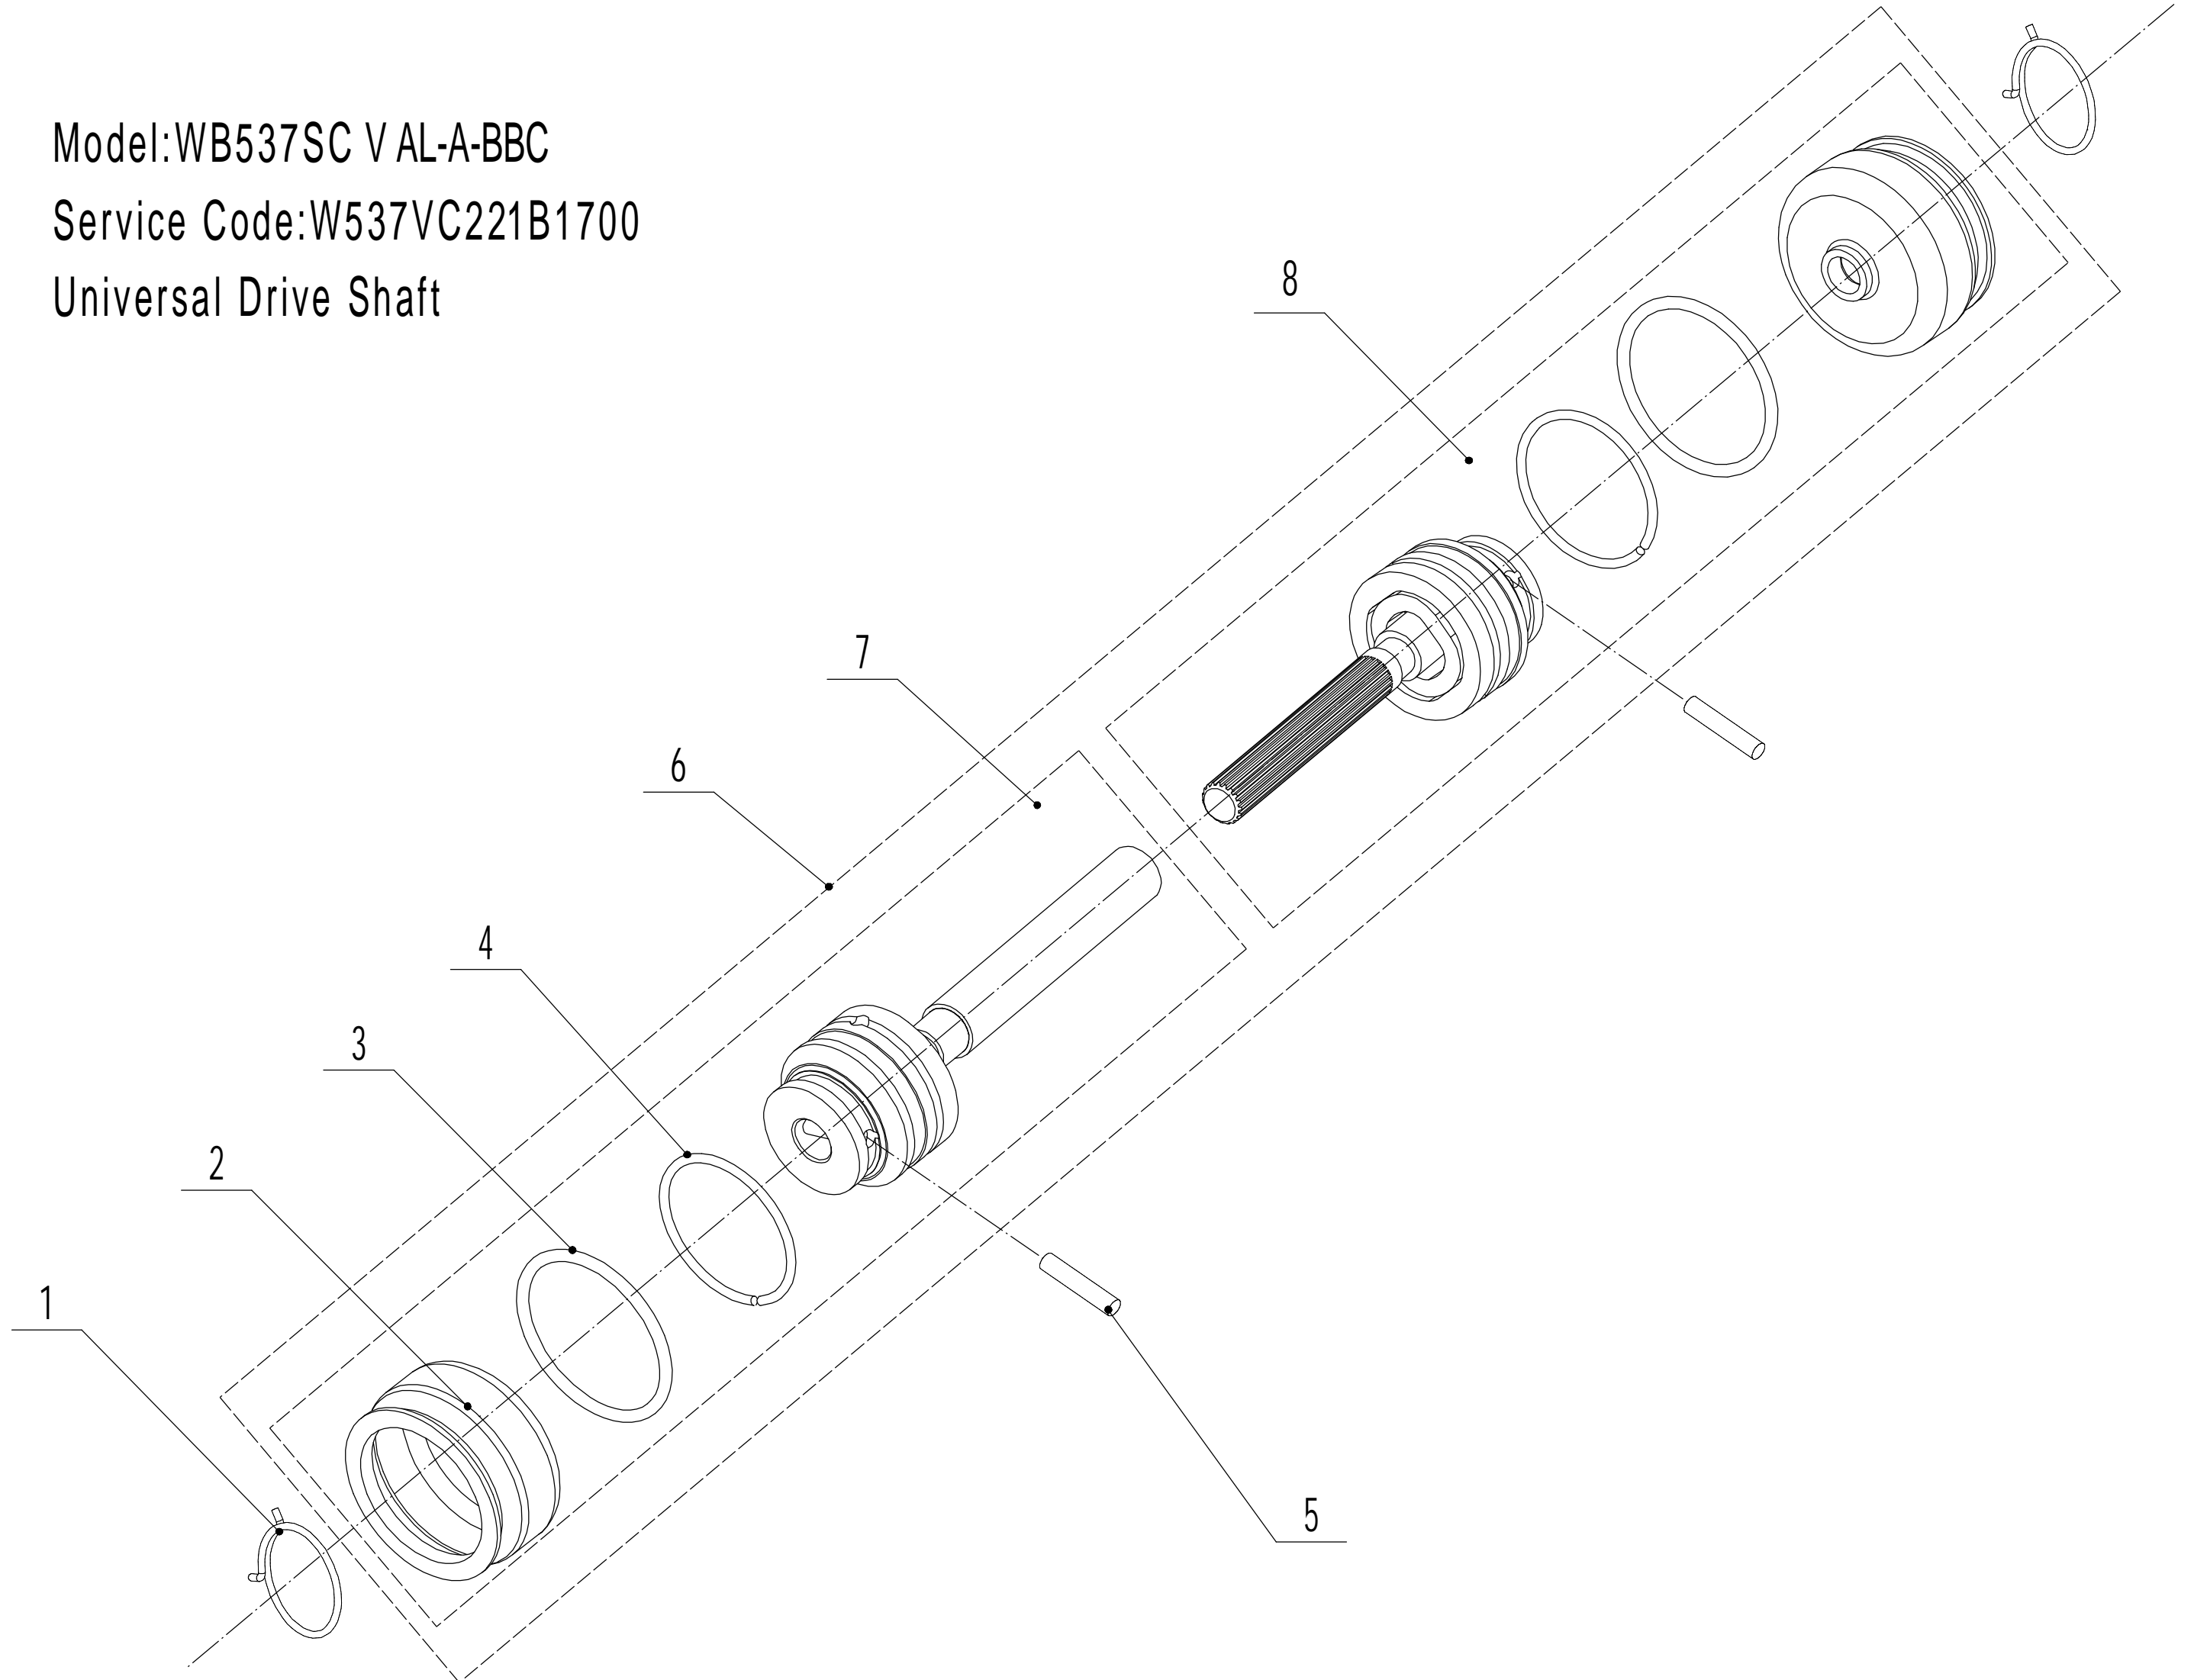

Model:WB537SC V AL-A-BBC

Service Code:W537VC221B1700

Universal Drive Shaft

Ersatzteilliste Zeichnung Nummer 8		WB 537 SC V AL-A BBC		2019
Nummer	Ersatzteilnummer	Deutsche Bezeichnung	Englische Bezeichnung	Menge
1	HQA020000020	Sicherungsring	Check Ring	2
2	HQA020000080	Staubschutz	Anti-Dust Shield	2
3	1401028003	Ring	O-Ring	2
4	HQA020000030	Sicherungsring	Check Ring	2
5	HQ020000090	Stift	Pin	2
6	Y26ZCD02	Kardanwelle	Universal Drive Shaft	1
7	Y26ZCDA01	Kardanantrieb	Universal Drive Shaft A	1
8	Y26ZCDB01	Kardanantrieb	Universal Drive Shaft B	1