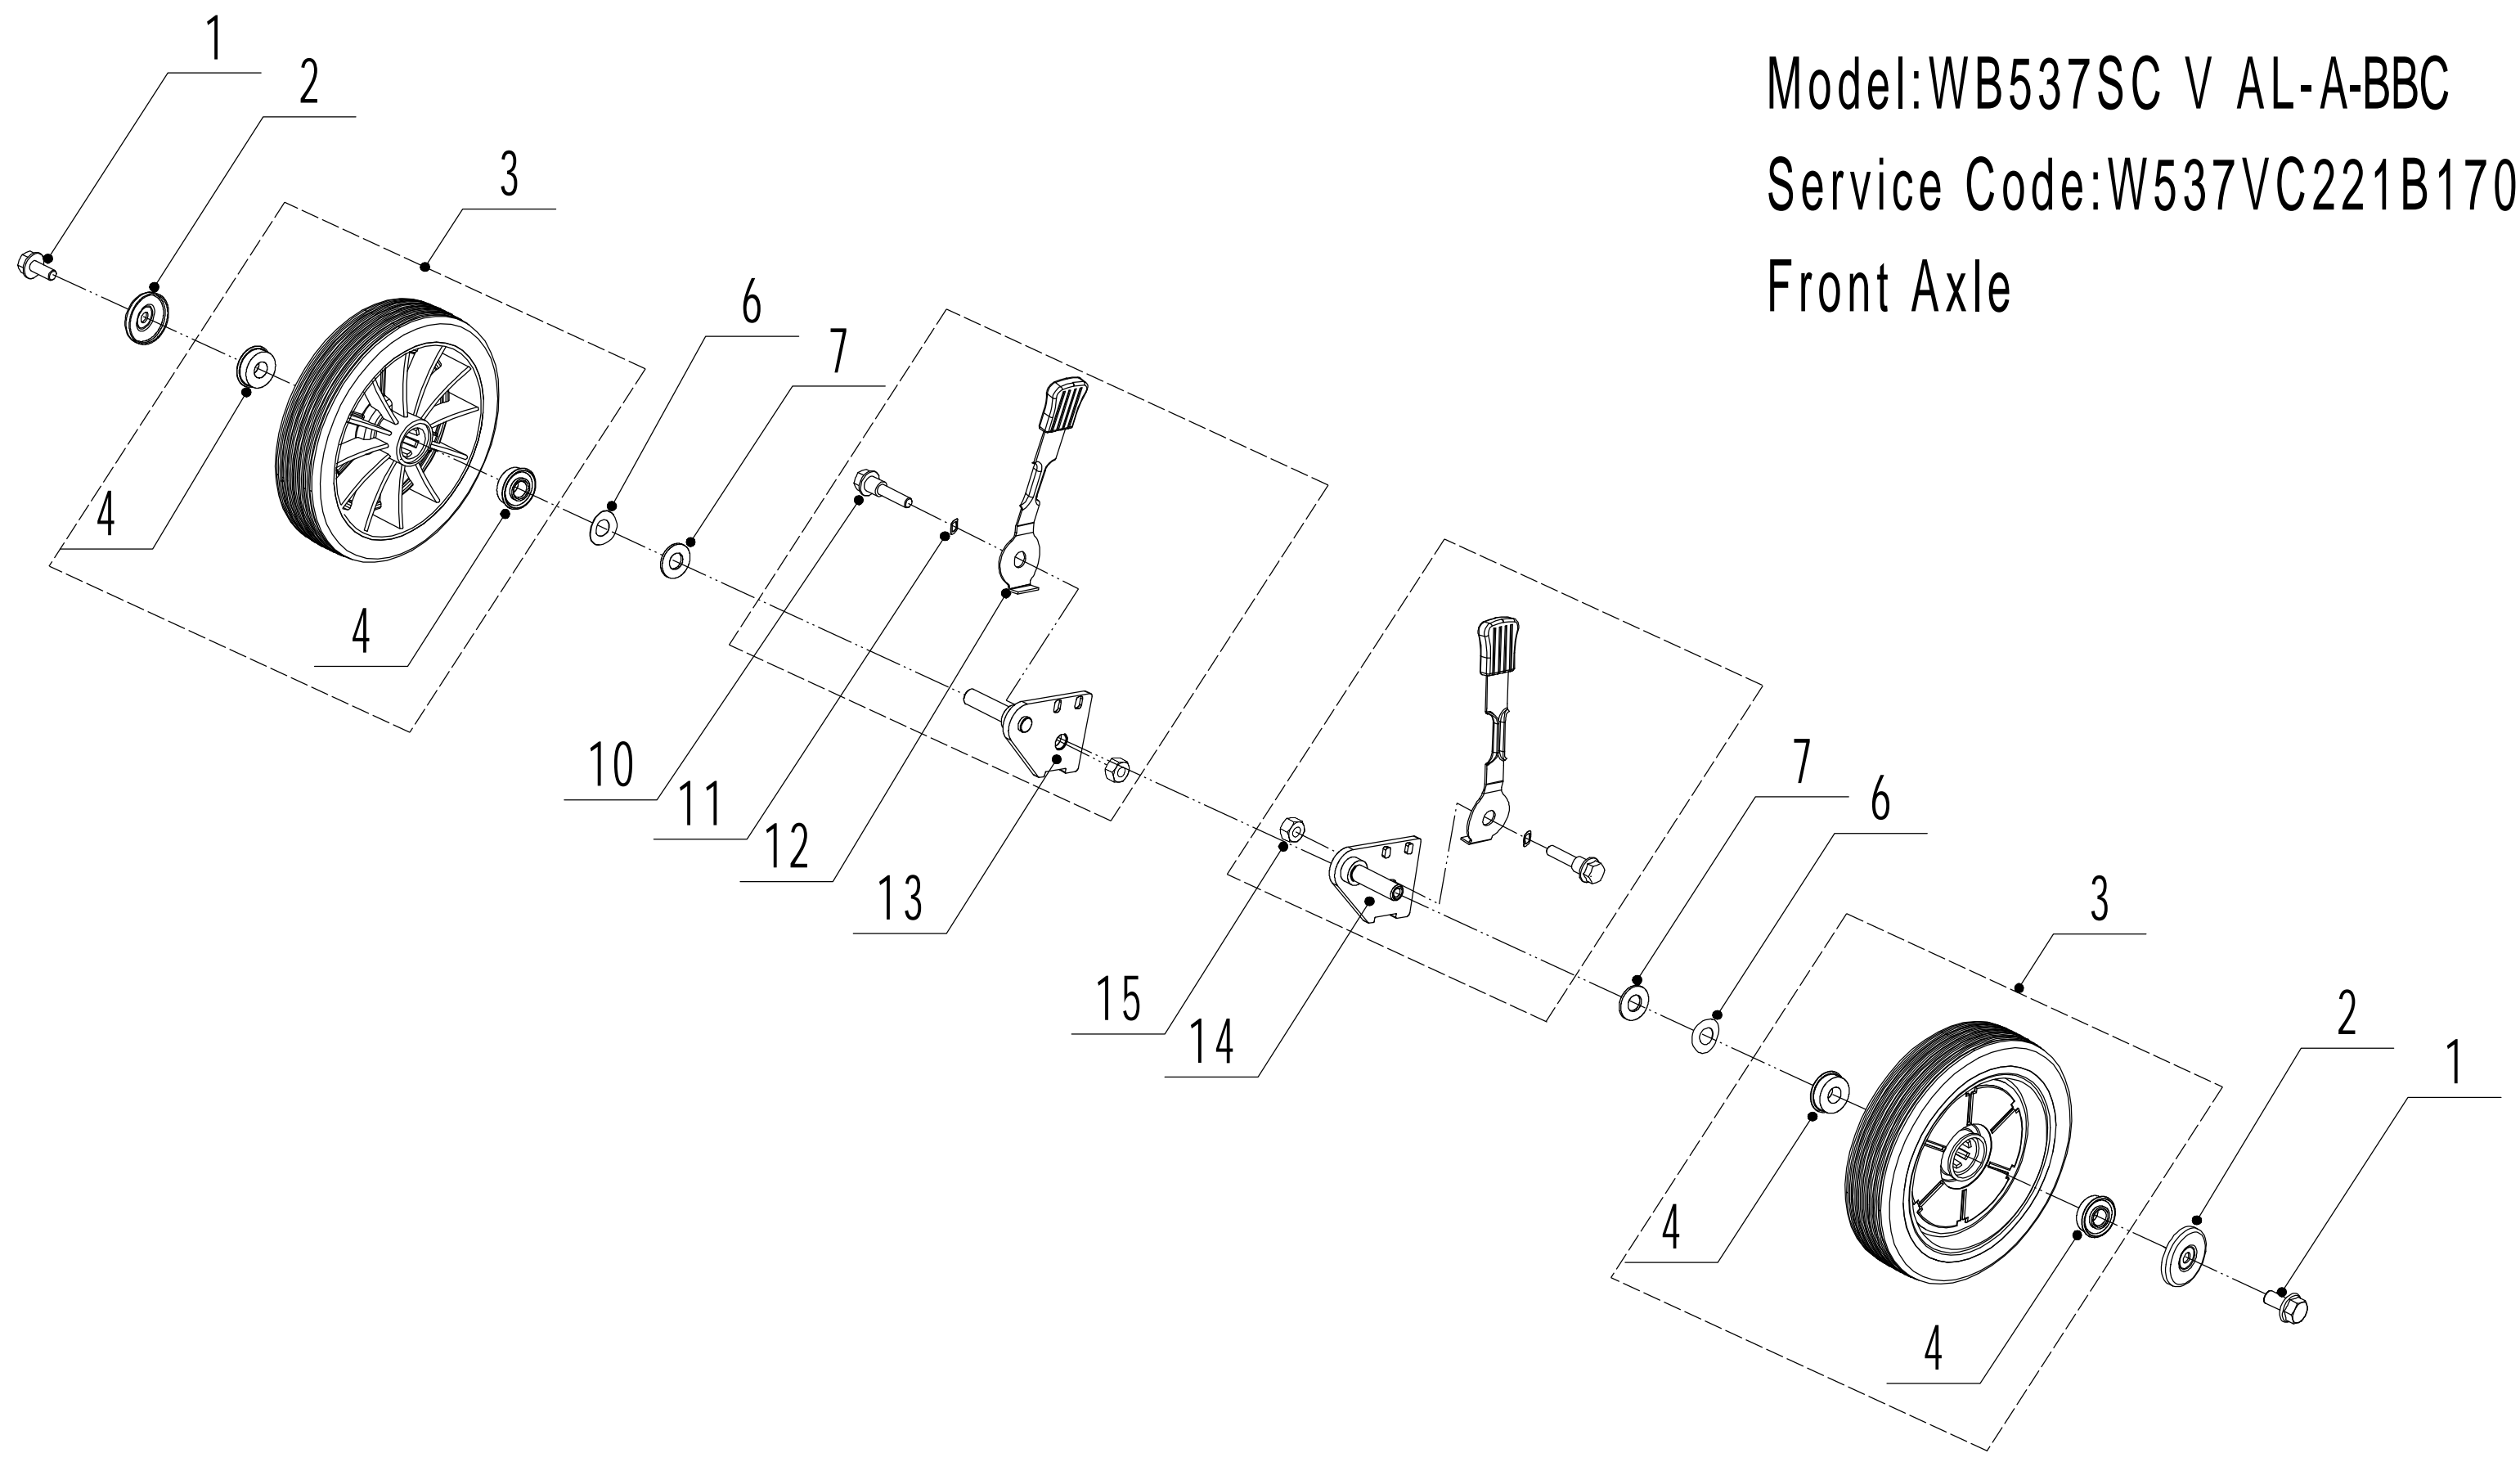

Model:WB537SC V AL-A-BBC
Service Code:W537VC221B1700
Front Axle

Ersatzteilliste Zeichnung Nummer 4		WB 537 SC V AL-A BBC		2020
Nummer	Ersatzteilnummer	Deutsche Bezeichnung	Englische Bezeichnung	Menge
1	0102008016	Bolzen	Bolt	2
2	48R0210012-01	Radkappe	Wheel Cap	2
3	5380205010-40	Rad	Wheel	2
4	5310213010	Lager	Bearing	4
6	5310211010-02	Abstandshalter	Spacer	2
7	5310210010-02	Scheibe	Plain Washer	2
10	5340205010	Bolzen	Bolt	2
11	5340507010	Scheibe	Wave Washer	2
12	5340203010-40	Höheneinstellhebel	Height Adjustment Lever	2
13	5340202010-01	Radhalter rechts	Right Connector	1
14	5340201010-01	Radhalter links	Left Connector	1
15	0202008000	Mutter	Lock Nut	2