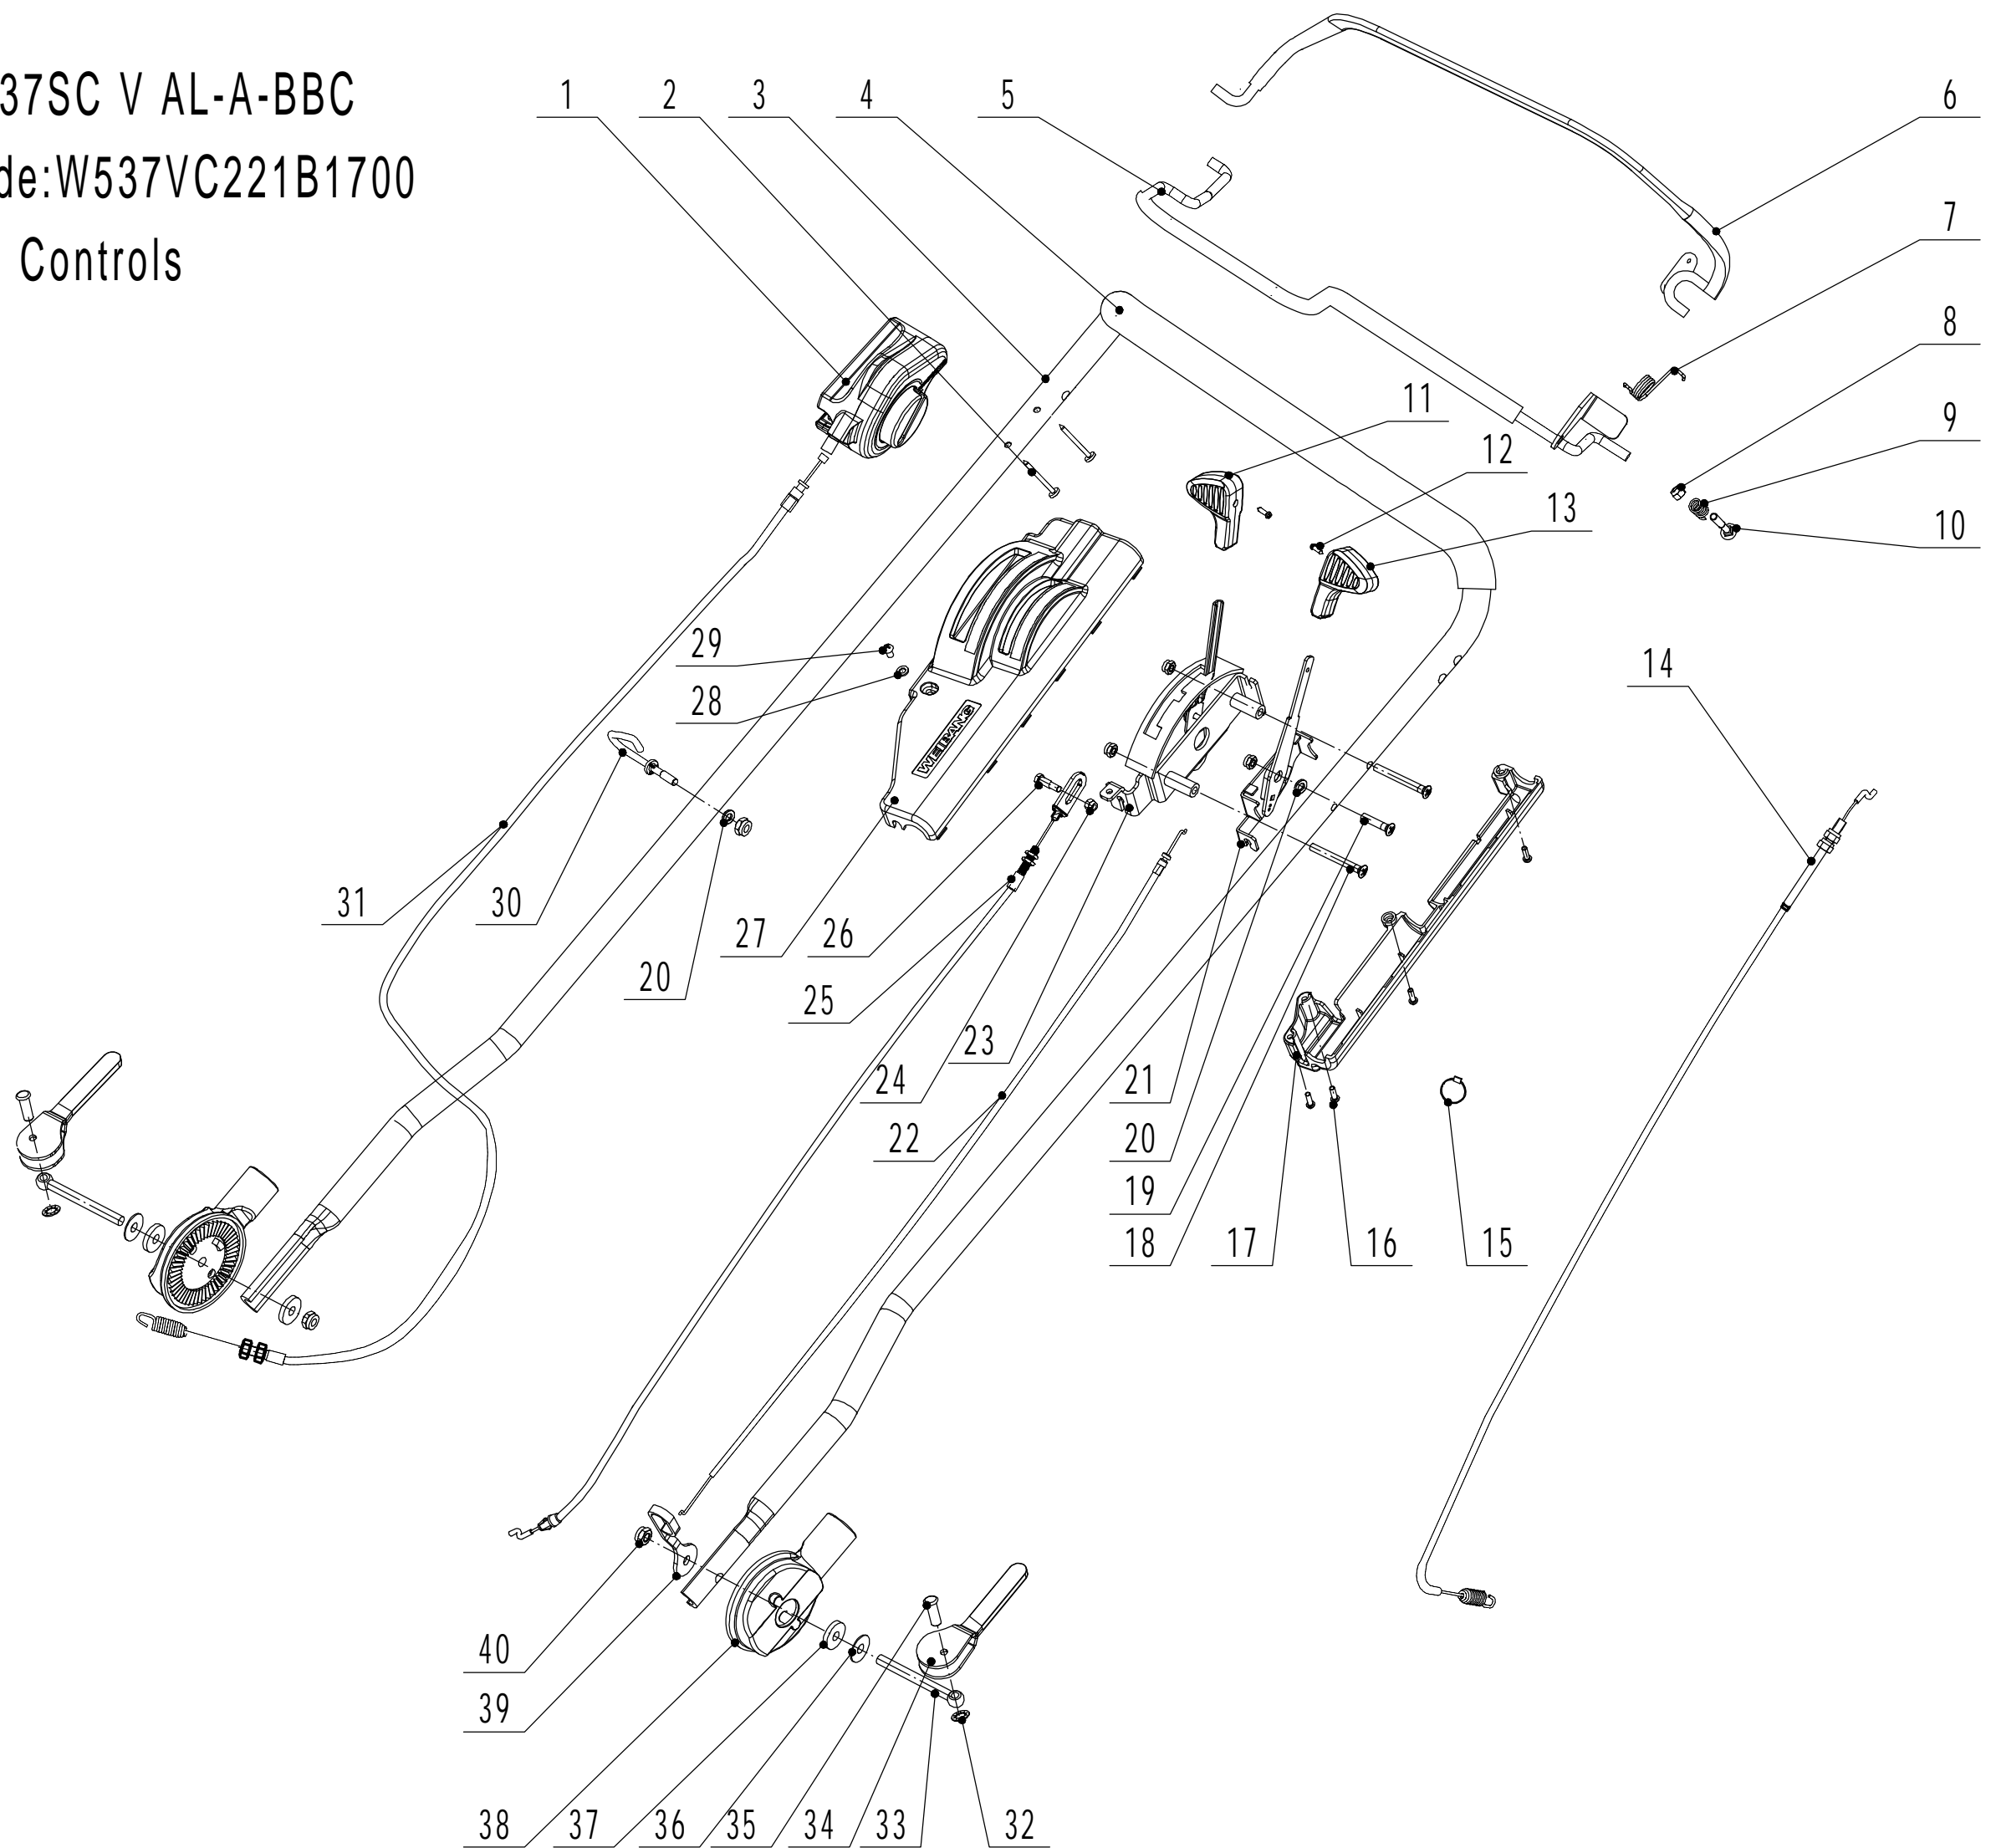

Model:WB537SC V AL-A-BBC

Service Code:W537VC221B1700

Handle And Controls

Ersatzteilliste Zeichnung Nummer 6		WB 537 SC V AL-A BBC		2020
Nummer	Ersatzteilnummer	Deutsche Bezeichnung	Englische Bezeichnung	Menge
1	BBC010000000	Kontrolle Messerkupplung	Knif Clutch Controller	1
2	0113050037	Schraube	Screw	2
3	5380501010SB-44	Holm	Handle	1
4	GM56E010000080	Gummischutz	Handle Sheath	1
5	5380504030B-40	Hebel Messerkupplung	Knife Clutch Handle	1
6	5380504010B-40	Kupplungshebel	Clutch Lever	1
7	GM48A030000020	Feder	Torsional Spring	1
8	0202006000	Mutter	Lock Nut	5
9	GM48A030000030	Feder	Spring	1
10	0107006050	Bolzen	Bolt	1
11	5380508010	Knopf	Grip	1
12	0106003013	Schraube	Screw	2
13	5380510010	Knopf Gasgriff	Throttle Grip	1
14	LH180-1185-S	Kupplungskabel	Clutch Cable	1
15	ZD3-190	Kabelhalter	Cable Tie	1
16	0113040018	Schraube	Screw	4
17	5020501040S	Kabelboxhälfte	Lower Cover	1
18	0108006060	Schraube	Screw	2
19	0108006050	Schraube	Screw	1
20	0301006000	Scheibe	Washer	2
21	5380512010	Gashebel	Throttle Bracket	1
22	YM72-1145-A	Gaszug	Throttle Cable	1
23	5020501050S	Hebel Fahrgeschwindigkeit	Speed Control Bracket	1
24	0202005000	Mutter	Lock Nut	1
25	TX120-1070-S	Fahrgeschwindigkeitszug	Speed Control Cable	1
26	5360506011	Bolzen	Bolt	1
27	5020501030S	Kabelboxhälfte	Upper Cover	1
28	0301005000	Scheibe	Washer	1
29	0104005008	Schraube	Screw	1
30	4510511010	Haken	Hook	1
31	DLH137-1440	Messerkupplungszug	Knife Clutch Rope	1
32	4510114030	Stift	Grip Fix	2
33	GM48S000000100	Bolzen	Connecting Bolt	2
34	GM56A100400000	Hebel	Lock Lever	2
35	0801008022	Stift	Pin	2
36	GM56A100000040-04	Scheibe	Washer	2
37	GM56A100000050-01	Scheibe	Washer	3
38	GM48S030200000	Verstellsegment	Tooth Disc Kit	2
39	GM48S000000090-01	Clip	Clip	1
40	0201008000DD	Mutter	Lock Nut	2