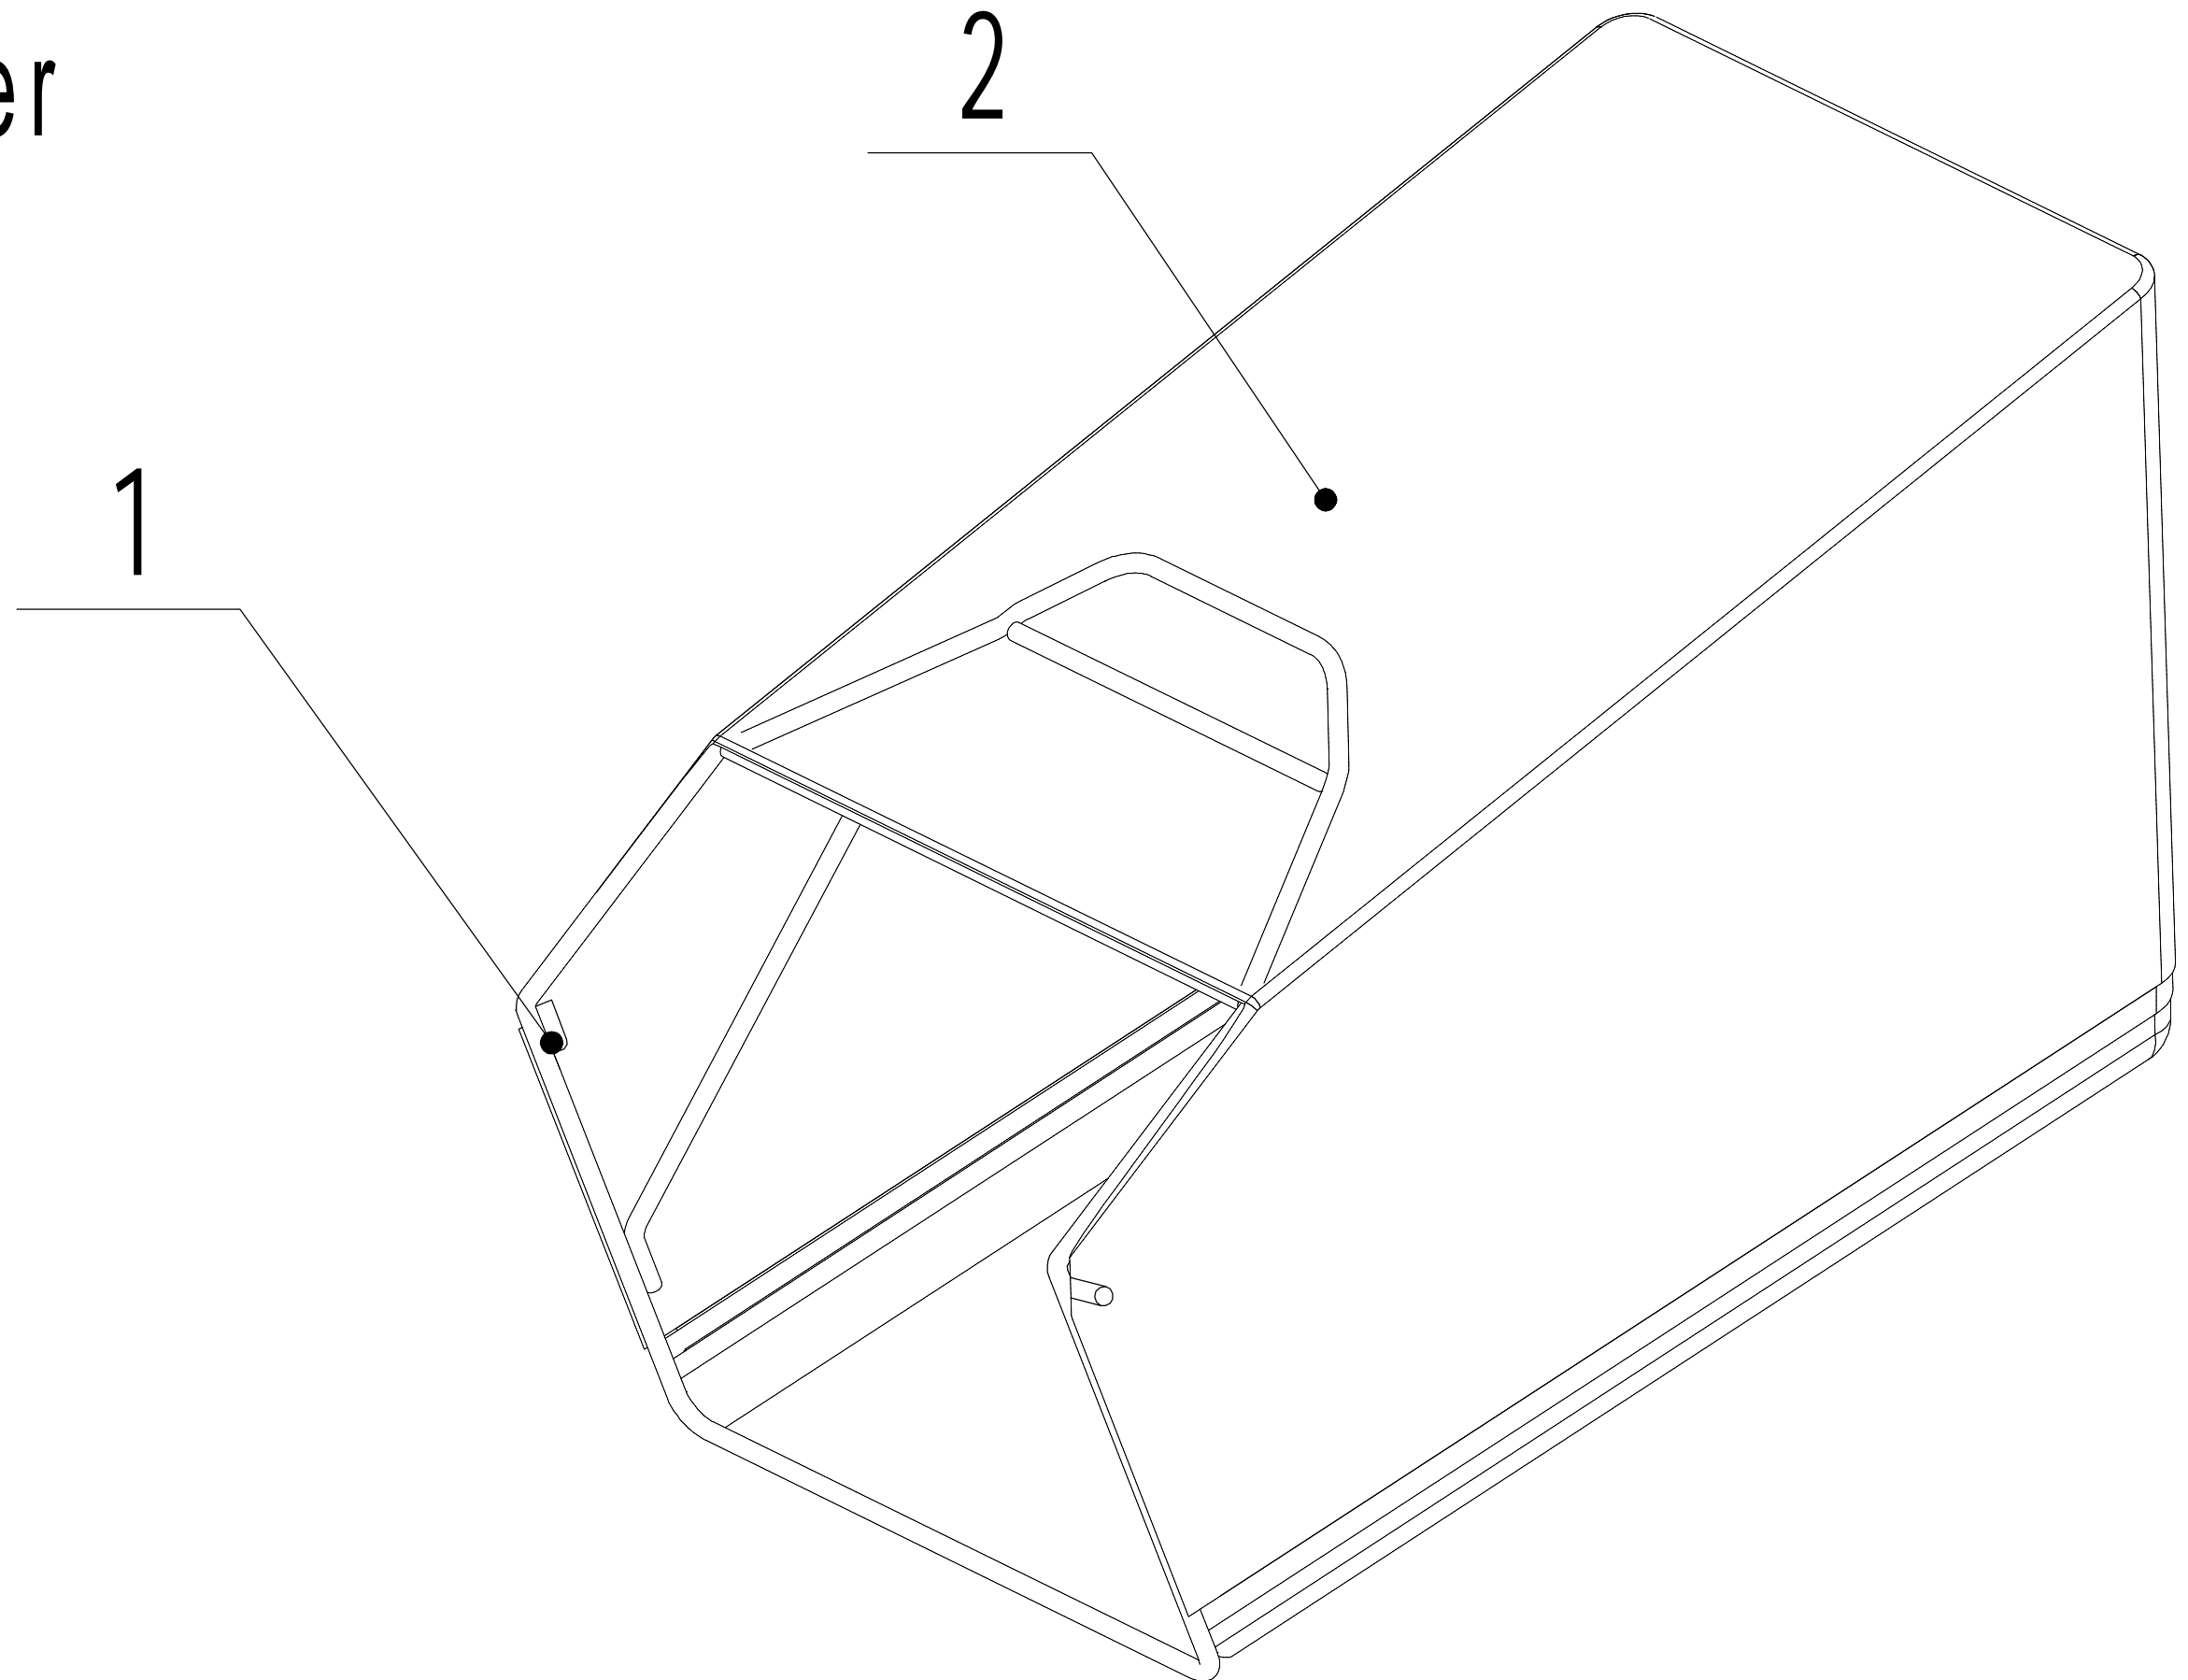

Model:WB537SC V AL-A-BBC

Service Code:W537VC221B1700

Grass Catcher

Ersatzteilliste Zeichnung Nummer 7		WB 537 SC V AL-A BBC		2020
Nummer	Ersatzteilnummer	Deutsche Bezeichnung	Englische Bezeichnung	Menge
1	5380602010S-22	Gestell	Frame	1
2	5340612010S-84	Fangsack	Grass Bag	1