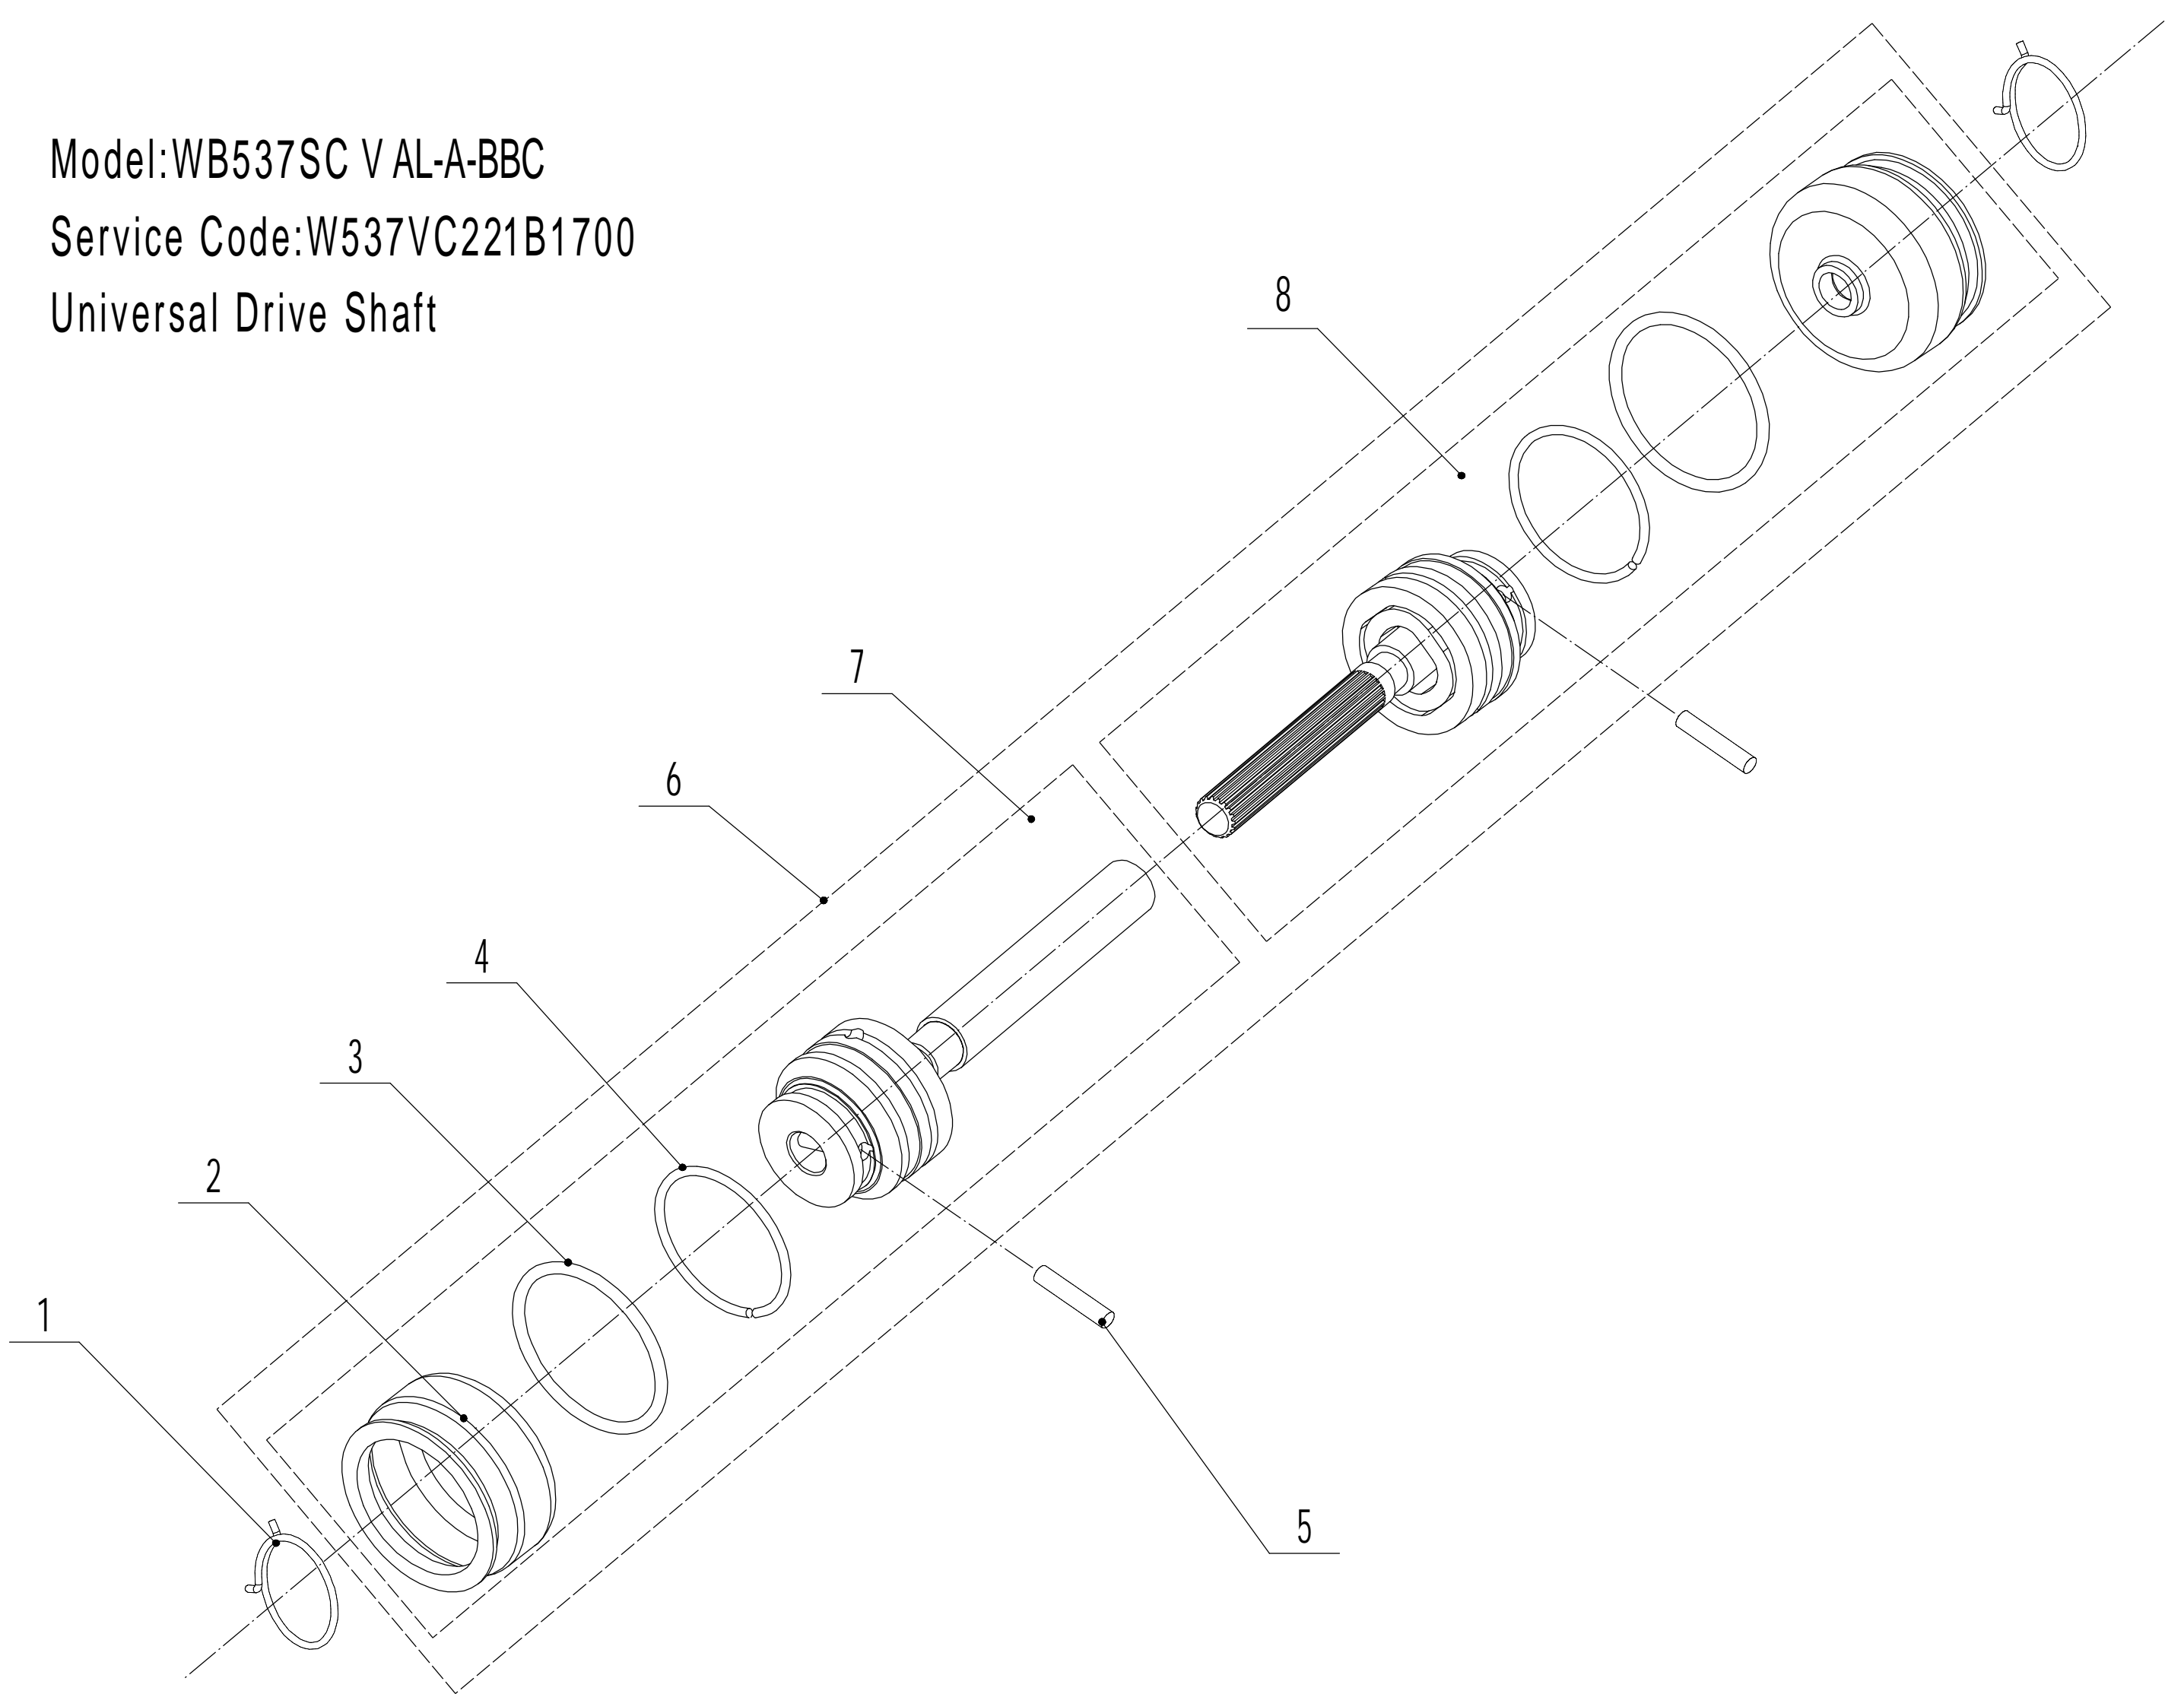

Model:WB537SC V AL-A-BBC

Service Code:W537VC221B1700

Universal Drive Shaft

Ersatzteilliste Zeichnung Nummer 8		WB 537 SC V AL-A BBC		2020
Nummer	Ersatzteilnummer	Deutsche Bezeichnung	Englische Bezeichnung	Menge
1	HQA020000020	Sicherungsring	Check Ring	2
2	HQA020000080	Staubschutz	Anti-Dust Shield	2
3	1401028003	Ring	O-Ring	2
4	HQA020000030	Sicherungsring	Check Ring	2
5	HQ020000090	Stift	Pin	2
6	Y26ZCD02	Kardanwelle	Universal Drive Shaft	1
7	Y26ZCDA01	Kardanantrieb	Universal Drive Shaft A	1
8	Y26ZCDB01	Kardanantrieb	Universal Drive Shaft B	1