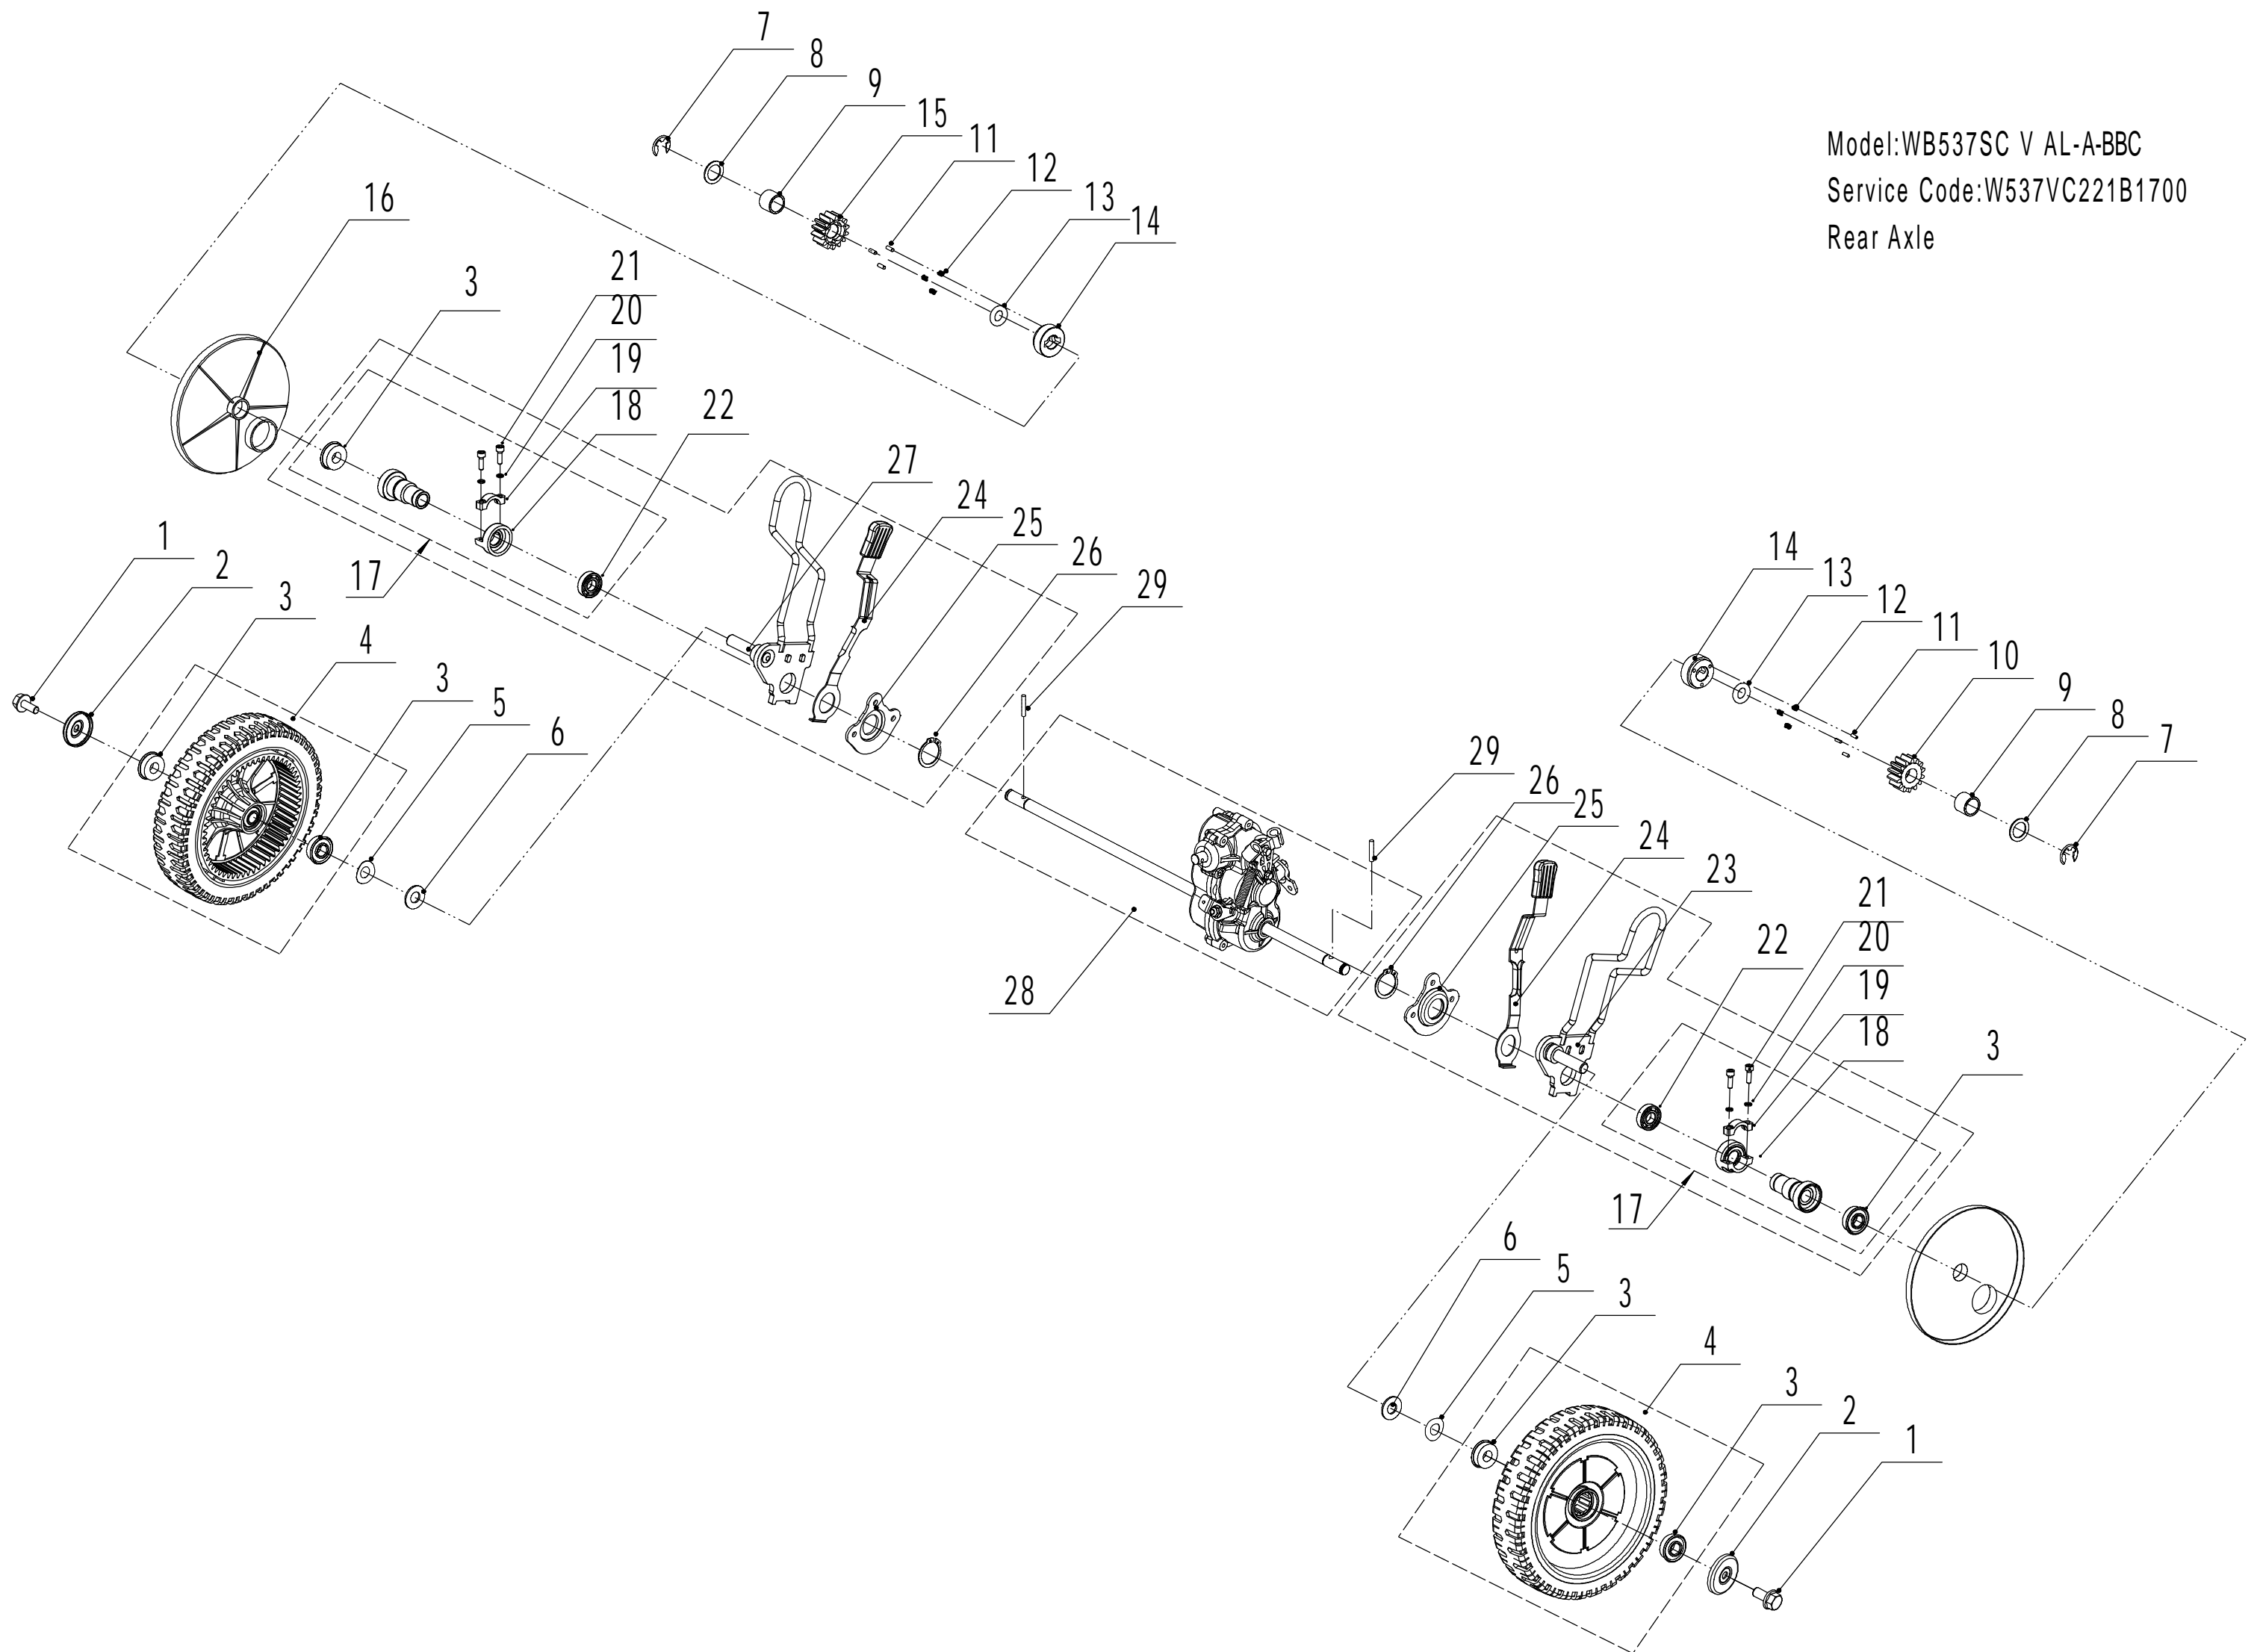

Model:WB537SC V AL-A-BBC
Service Code:W537VC221B1700
Rear Axle

Ersatzteilliste Zeichnung Nummer 5		WB 537 SC V AL-A BBC		2020
Nummer	Ersatzteilnummer	Deutsche Bezeichnung	Englische Bezeichnung	Menge
1	0102008016	Bolzen	Bolt	2
2	48R0210012-01	Radkappe	Wheel Cap	2
3	5310213010	Lager	Bearing	6
4	5380310010-40	Rad	Wheel	2
5	5310211010-02	Federscheibe	Spring Washer	2
6	5310210010-02	Scheibe	Plain Washer	2
7	1301009000	Sicherungsring	E-Clip	2
8	5020311010-04	Scheibe	Washer	2
9	5320326010P	Lager	Bearing	2
10	HQ000100010	Zahnrad links	Left Drive Pinion	1
11	HQ000100030	Stift	Pin	6
12	HQ000100040	Feder	Spring	6
13	1401025015	Ring	O-Ring	2
14	HQ000100050	Halter	Ratchet	2
15	HQ000100020	Zahnrad rechts	Right Drive Pinion	1
16	5340310010	Staubabdeckung	Anti-Dust Shield	2
17	Y06534SF	Lagerschutz	Bearing Sleeve	2
18	5320324022	Lagerhalter	Bearing Bracket	2
19	5320324023	Abdeckung	Bracket Cover	2
20	0401005000	Federscheibe	Spring Washer	4
21	0103005020A	Schraube	Screw	4
22	R8	Lager	Bearing	2
23	5340301010-01	Radhalter	Wheel Connector	1
24	5340303010-40	Höheneinstellhebel	Adjustment Lever	2
25	5340305010-01	Halter	Fixing Plate	2
26	1002024000	Sicherungsring	Circlip	2
27	5340302010-01	Radhalter	Wheel Connector	1
28	Y20534Z0	Getriebe	Transmission	1
29	HQ000100060	Stift	Pin	2