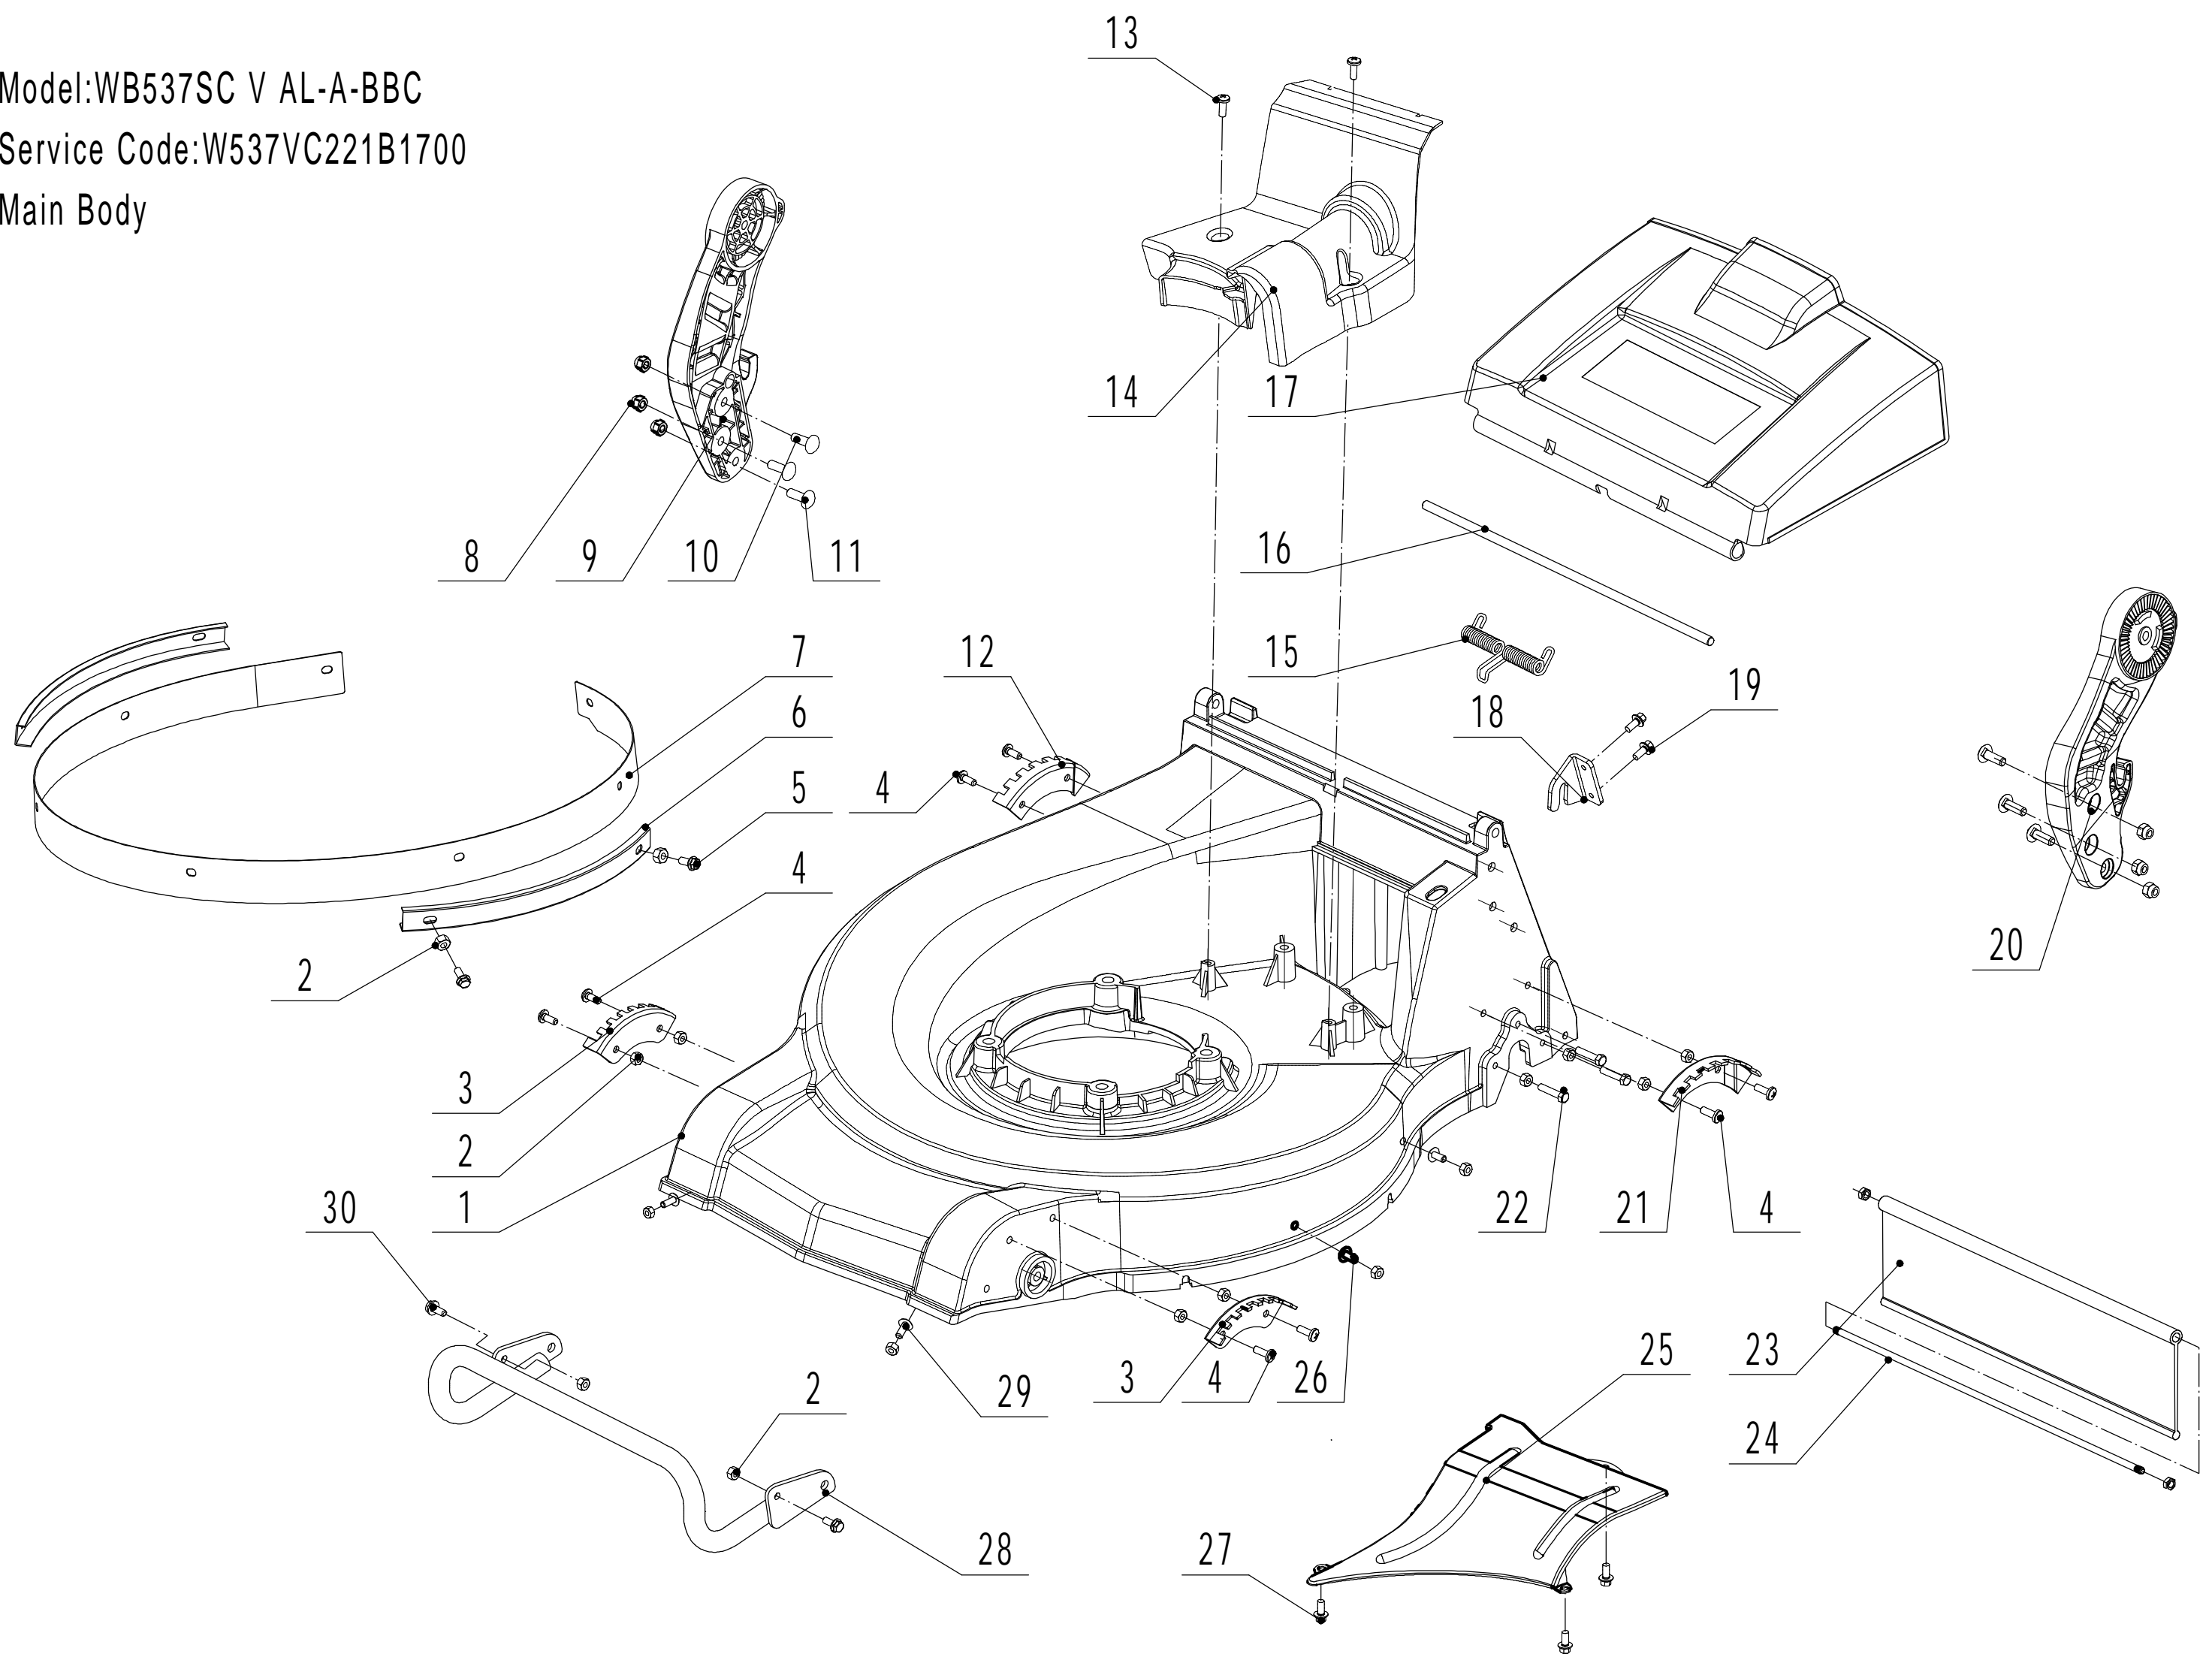

Model:WB537SC V AL-A-BBC
Service Code:W537VC221B1700
Main Body

Ersatzteilliste Zeichnung Nummer 2		WB 537 SC V AL-A BBC		2020
Nummer	Ersatzteilnummer	Deutsche Bezeichnung	Englische Bezeichnung	Menge
1	5340101010B-44	Gehäuse	Chassis	1
2	0202006000	Mutter	Lock Nut	25
3	5340108010-01	Höheneinstellung	Graduator	2
4	0104006016	Schraube	Screw	8
5	0102006010	Bolzen	Bolt	4
6	5340109010-20	Schutz	Outside Skirt	2
7	5340110010-22	Verschleißblech	Inner Arc Plate	1
8	0202008000	Mutter	Lock Nut	6
9	GM48S000000080-40	Holmhalter rechts	Right Handle Bracket	1
10	0107008025	Bolzen	Bolt	2
11	0107008020	Bolzen	Bolt	4
12	5340106010-01	Höheneinstellung	Graduator	1
13	4820104010	Schraube	Screw	2
14	GM53D000000020	Schutz	Upper Shield	1
15	4820128010	Feder	Spring	1
16	5340115010-01	Stange	Pivot	1
17	5340113010	Abdeckung	Rear Cover	1
18	GM53C000000050-02	Halterung	Bracket	1
19	0102006010	Bolzen	Bolt	2
20	GM48S000000070-40	Holmhalter links	Left Handle Bracket	1
21	5340105010-01	Höheneinstellung	Graduator	1
22	0101006025	Bolzen	Bolt	6
23	5320125010	Schutz	Trailing Flap	1
24	5340116010-02	Stange	Pivot- Trailing Flap	1
25	5340102010-44	Blech	Bottom Baffle	1
26	0109006016	Schraube	Screw	4
27	4820104010	Schraube	Screw	3
28	5340118010-40	Stoßstange	Bumper	1
29	0109006016	Schraube	Screw	3
30	0102006015	Bolzen	Bolt	2