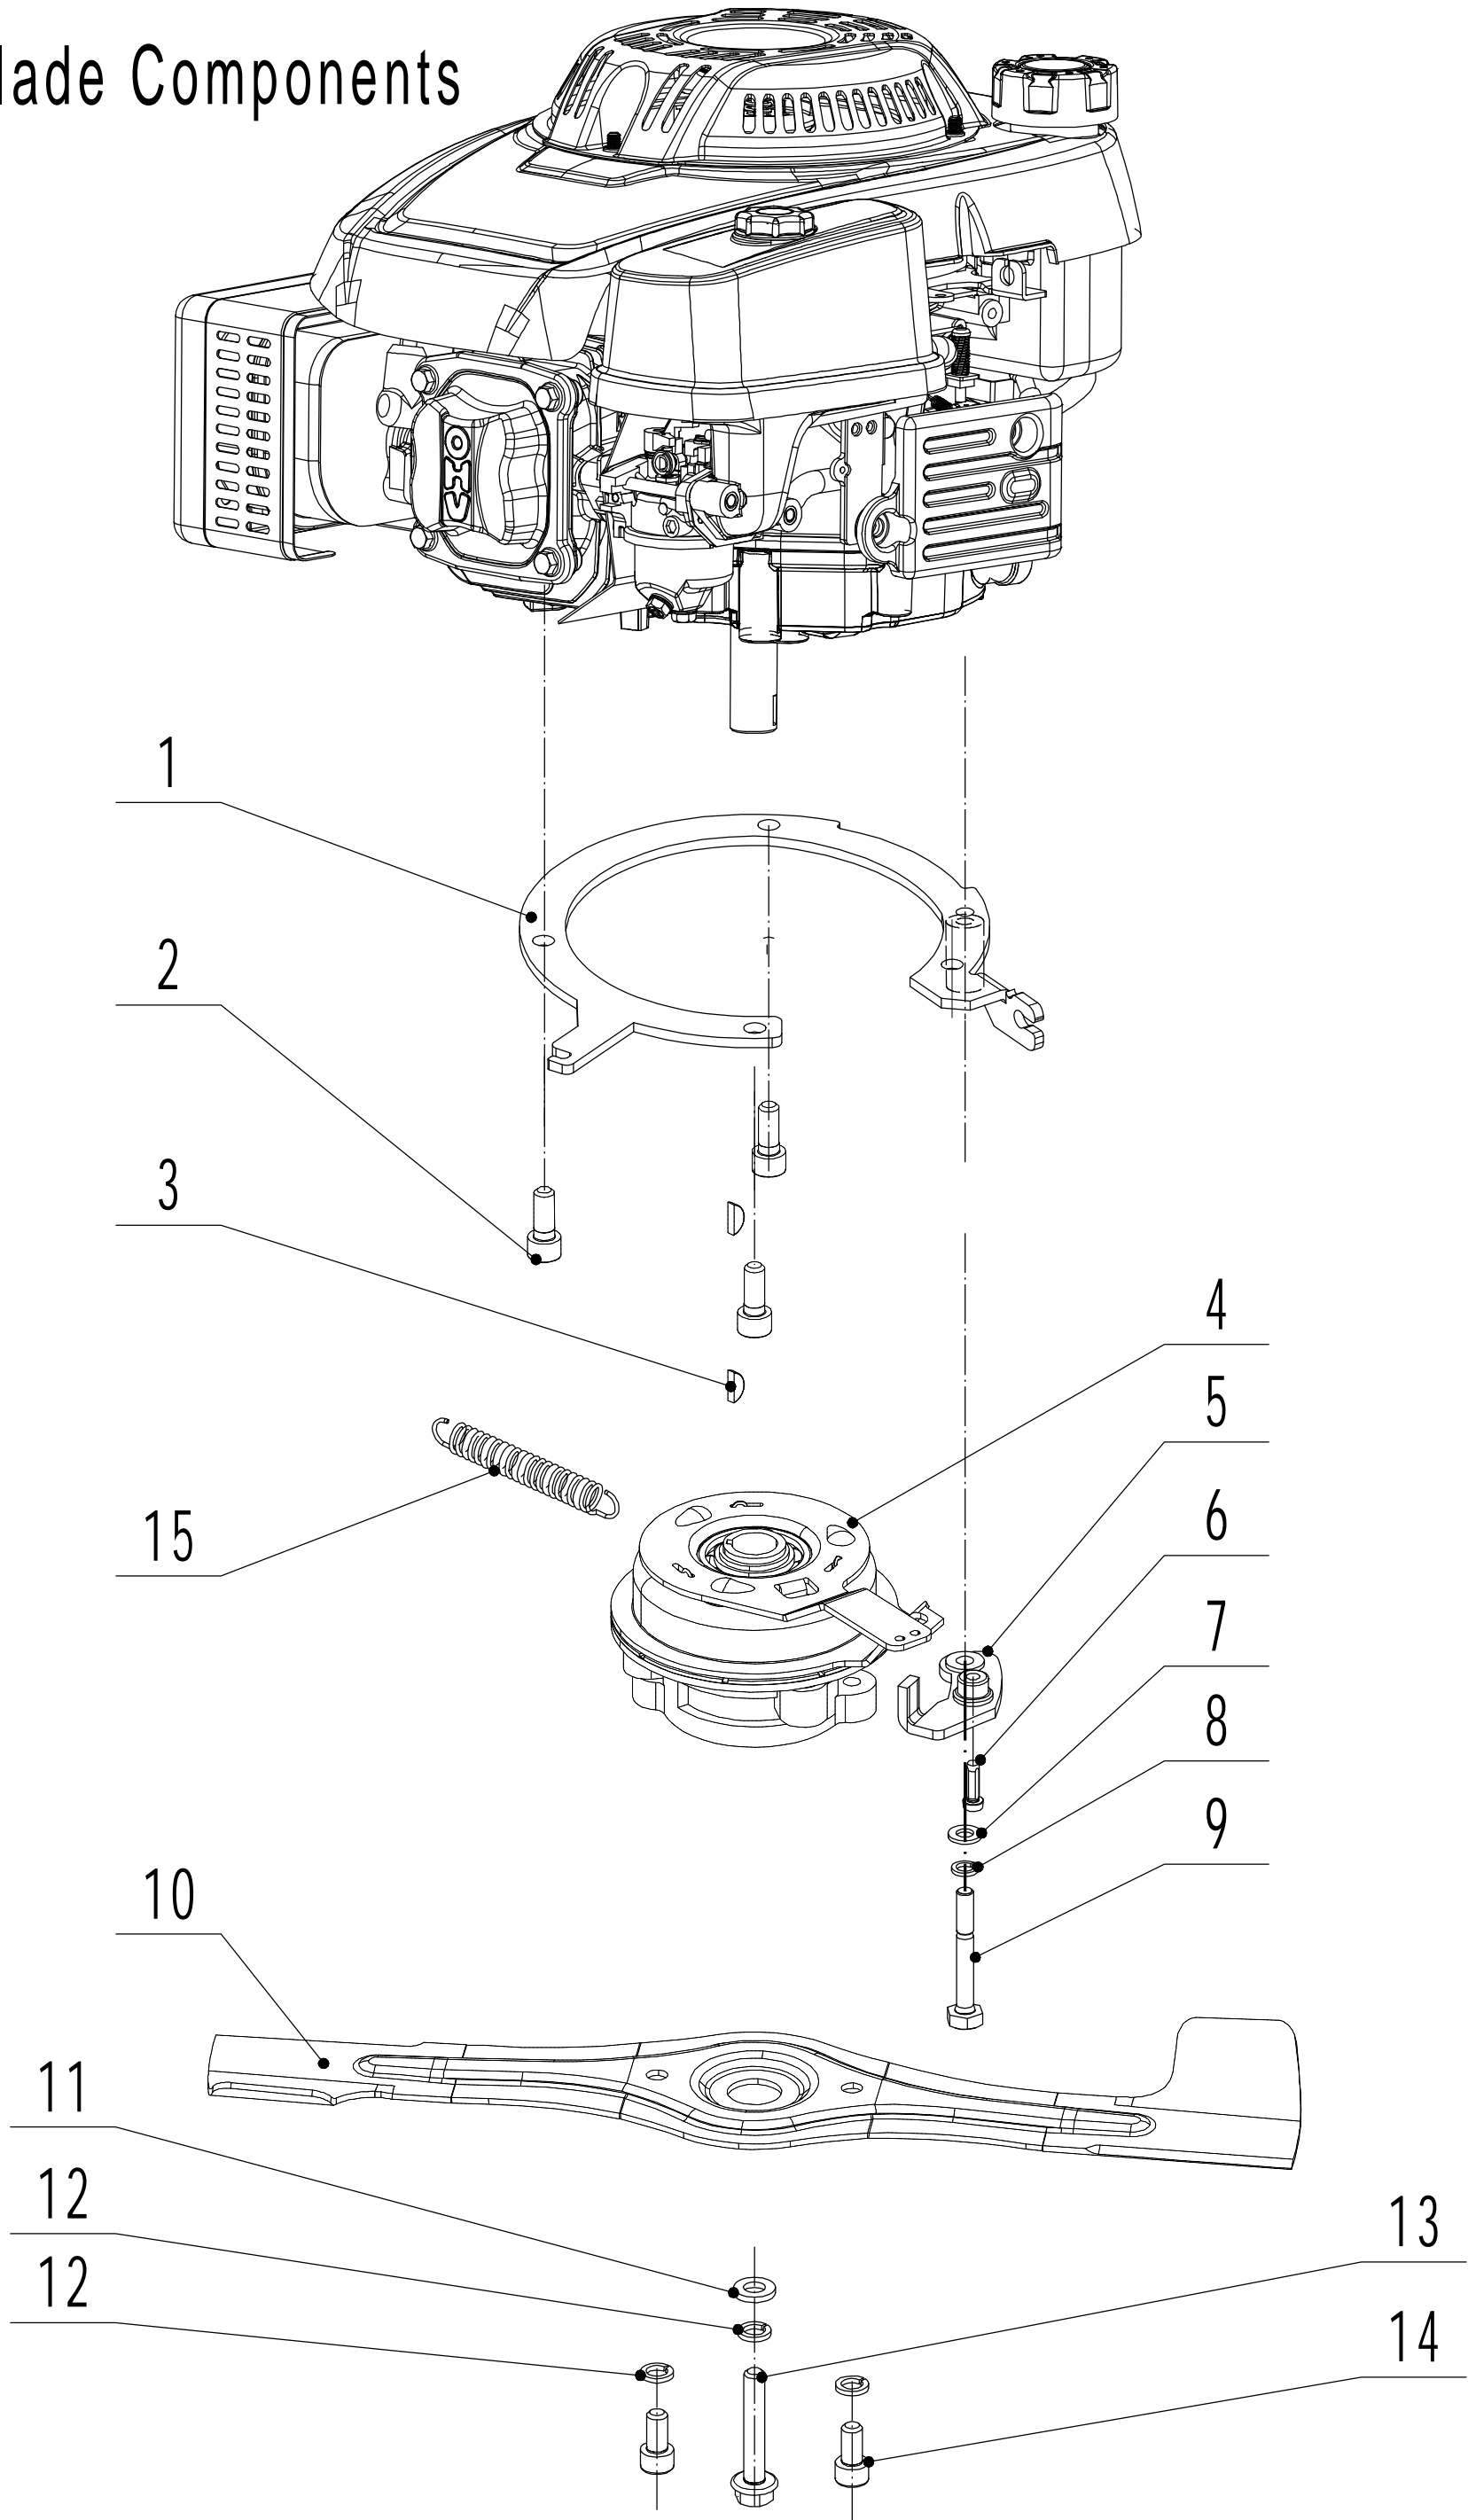

Model:WB537SC V AL-A-BBC

Service Code:W537VC221B1700

Blade Components

Ersatzteilliste Zeichnung Nummer 3		WB 537 SC V AL-A BBC		2020
Nummer	Ersatzteilnummer	Deutsche Bezeichnung	Englische Bezeichnung	Menge
1	BBC06030-22	Motorhalterung	Engine Bracket	1
2	4820102010	Schraube	Screw	3
3	4510401010	Keil	Key	2
4	BBC-WB	Messerkupplung	BBC Clutch	1
5	BBC06010-22	Halter	BBC Frame	1
6	0103006020	Schraube	Screw	1
7	0301008000	Scheibe	Washer	1
8	0401008000	Federscheibe	Spring Washer	1
9	0101008065	Bolzen	Bolt	1
10	5380401010WB-22	Messer	Blade	1
11	BBC30A000000040-04	Ring	Gasket	1
12	0403010000	Federscheibe	Spring Washer	3
13	5320405010	Messerschraube	Blade Bolt	1
14	0103010020B	Schraube	Screw	2
15	5380515020B	Feder	Spring	1