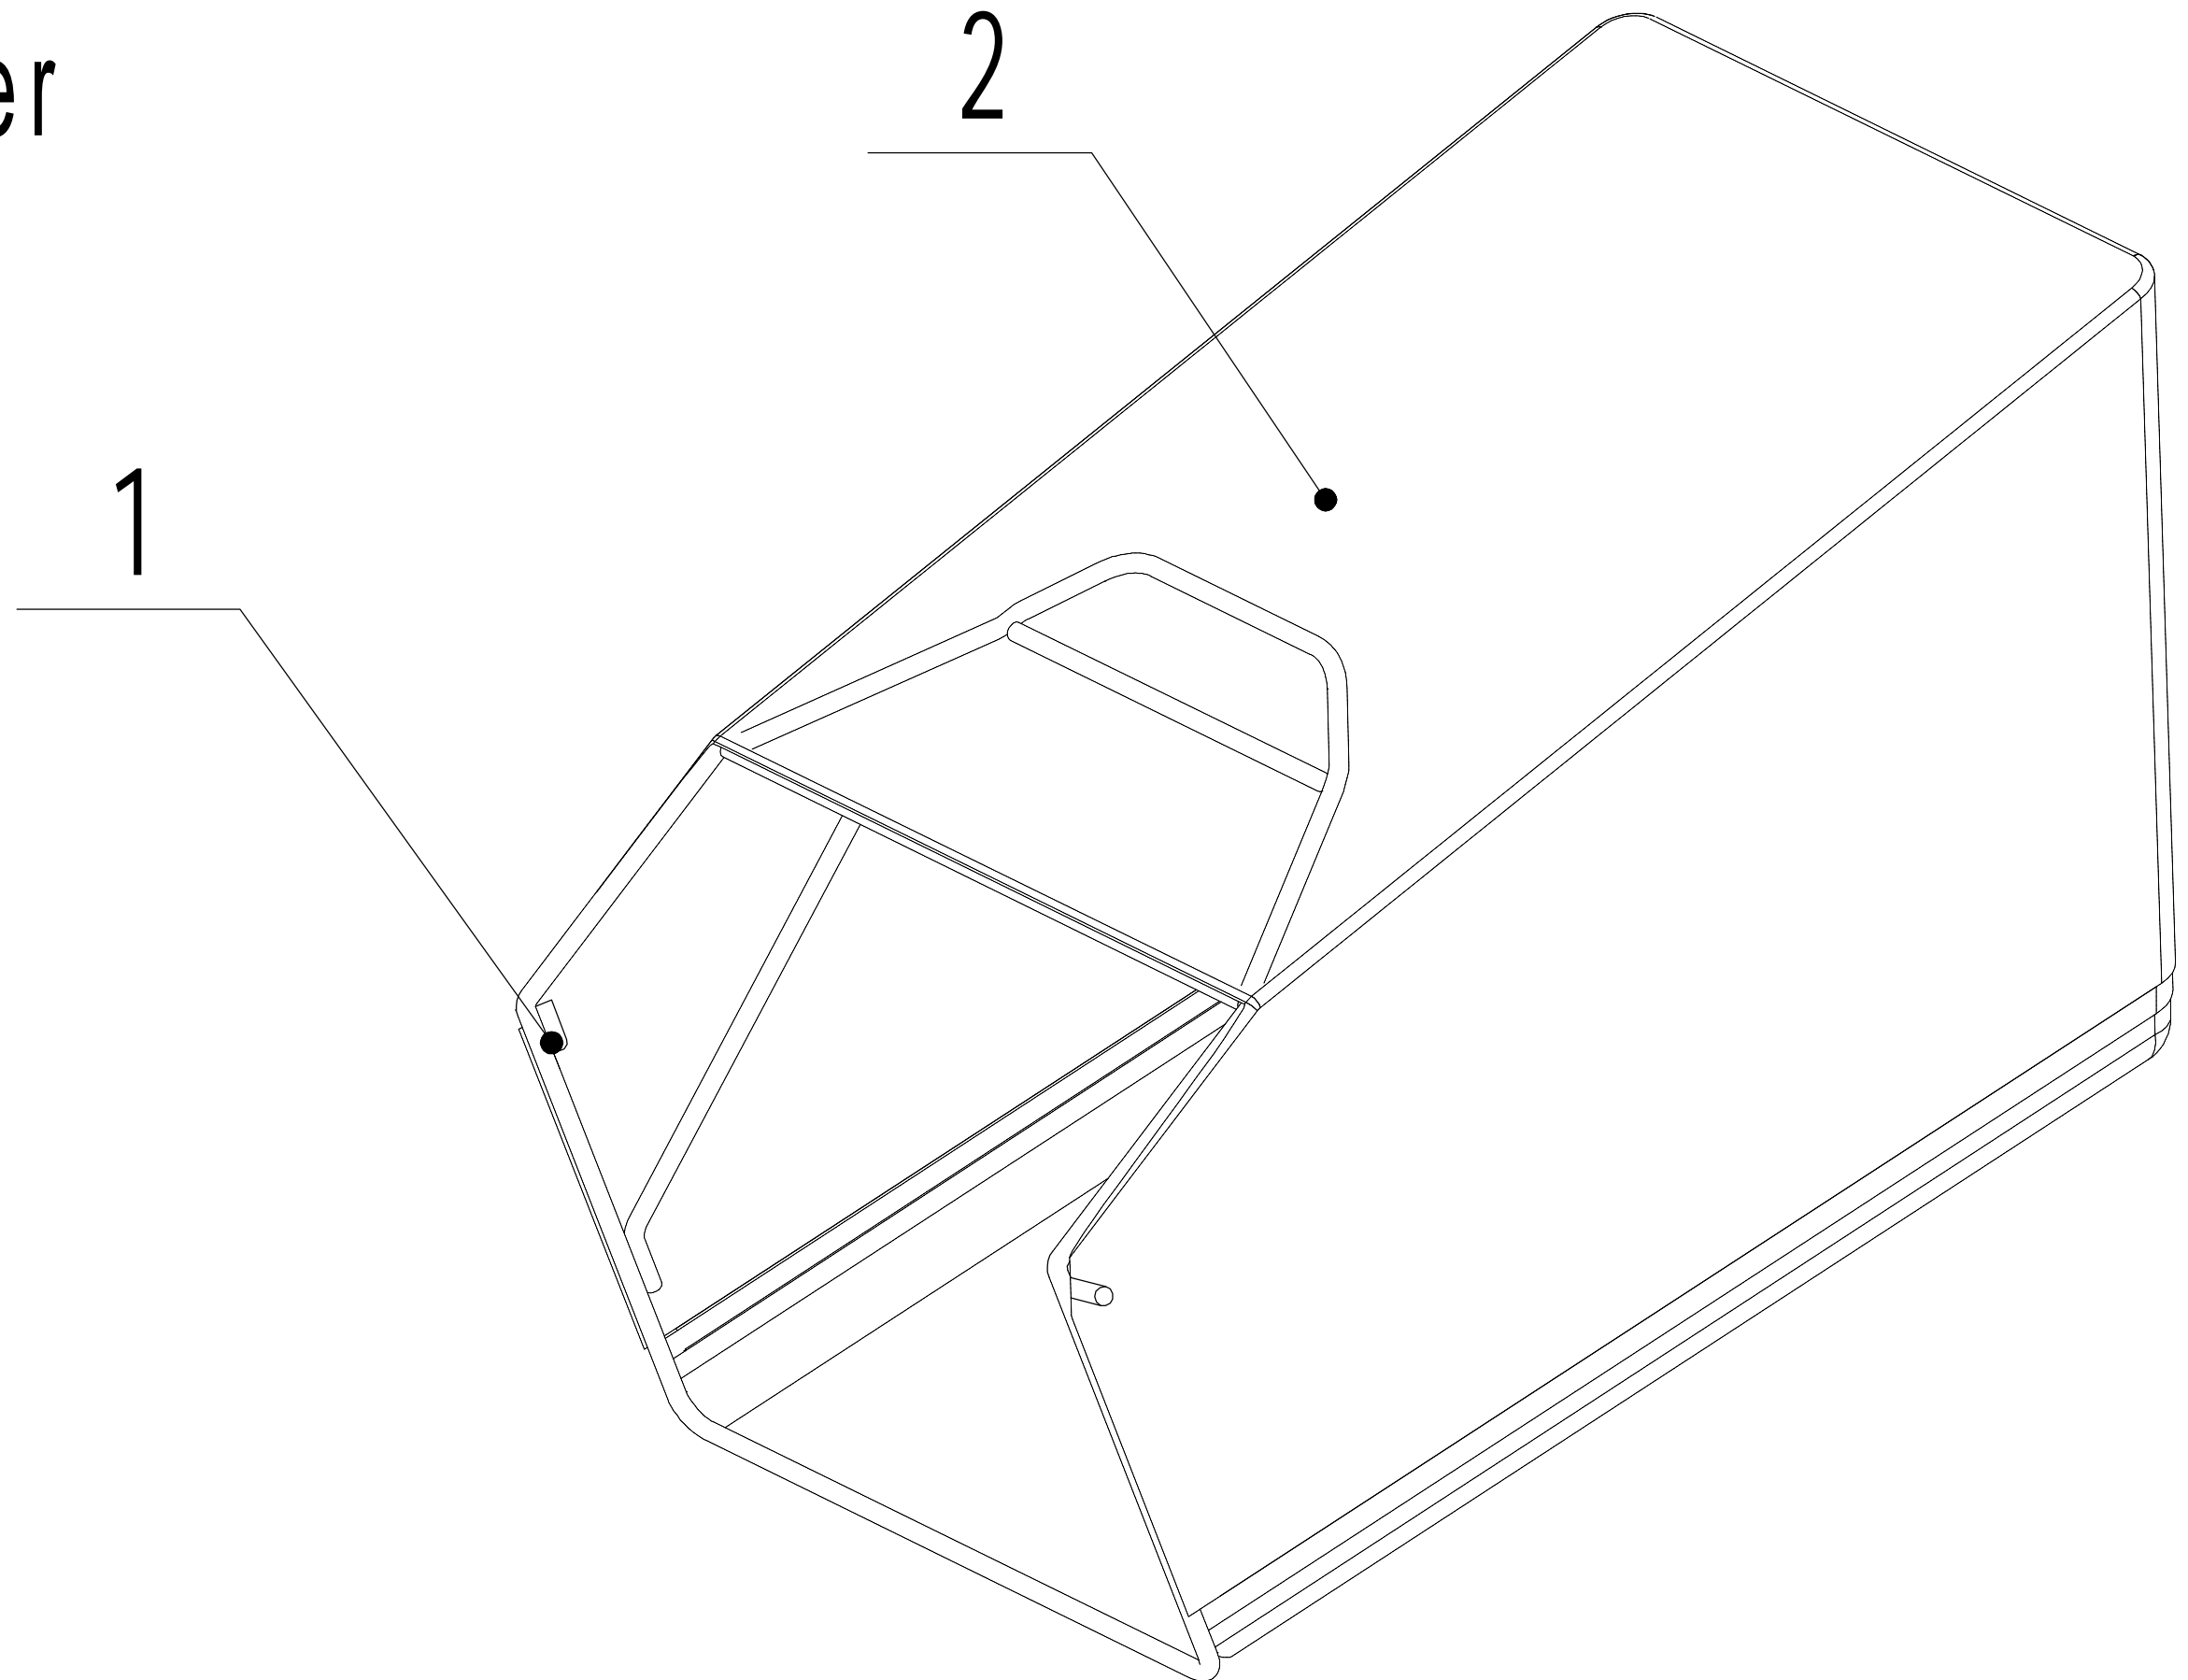

Model:WB537SC V AL-A-BBC

Service Code:W537VC221B1700

Grass Catcher

Ersatzteilliste		WB 537 SC V AL A BBC		2022
Nummer	Ersatzteilnummer	Deutsche Bezeichnung	Englische Bezeichnung	Menge
1	5380602010S-22	Gestell	Frame	1
2	5340612010S-84	Fangsack	Grass Bag	1