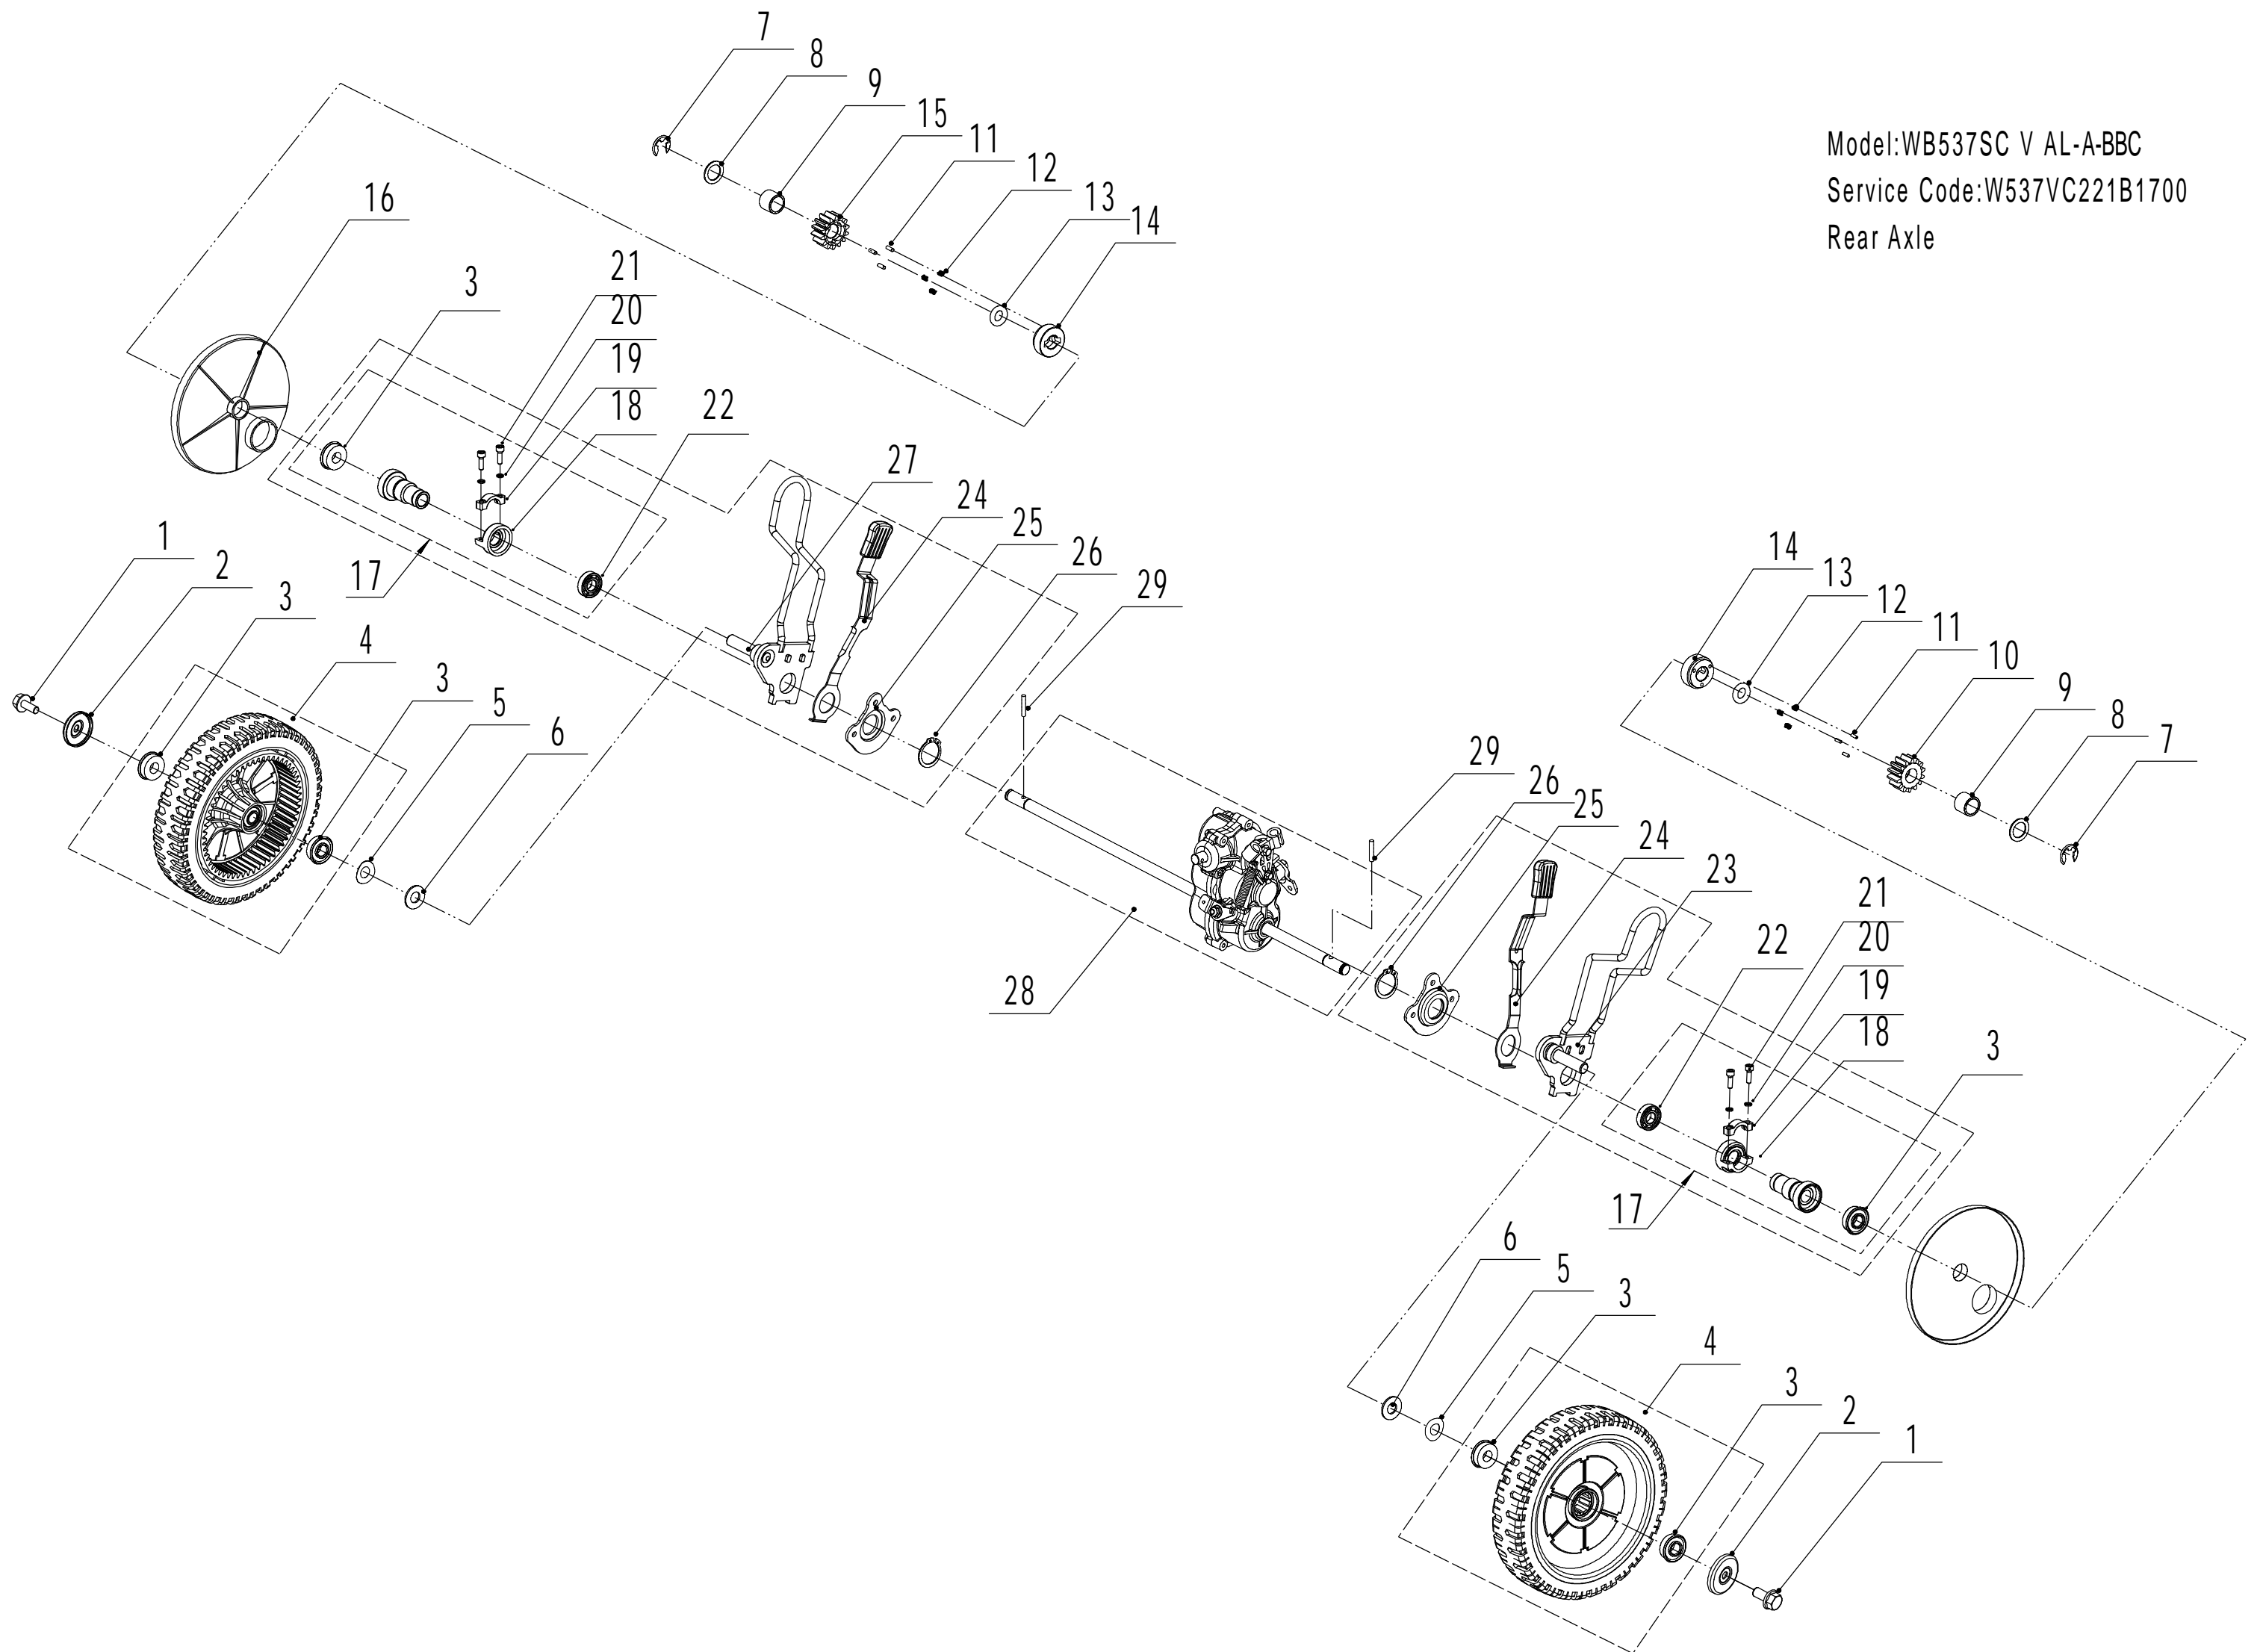

Model:WB537SC V AL-A-BBC
Service Code:W537VC221B1700
Rear Axle

Ersatzteilliste		WB 537 SC V AL A BBC		2022
Nummer	Ersatzteilnummer	Deutsche Bezeichnung	Englische Bezeichnung	Menge
1	0102008016	Bolzen	Bolt	2
2	5380207010	Radkappe	Wheel Cap	2
3	5310213010	Lager	Bearing	6
4	5380310010-40	Rad	Wheel	2
5	5310211010-02	Federscheibe	Spring Washer	2
6	5310210010-02	Scheibe	Plain Washer	2
7	1301009000	Sicherungsring	E-Clip	2
8	5020311010-04	Scheibe	Washer	2
9	5320326010P	Lager	Bearing	2
10	HQ000100010	Zahnrad links	Left Drive Pinion	1
11	HQ000100030	Stift	Pin	6
12	HQ000100040	Feder	Spring	6
13	1401025015	Ring	O-Ring	2
14	HQ000100050	Halter	Ratchet	2
15	HQ000100020	Zahnrad rechts	Right Drive Pinion	1
16	5340310010	Staubabdeckung	Anti-Dust Shield	2
17	Y06534SF	Lagerschutz	Bearing Sleeve	2
18	5320324022	Lagerhalter	Bearing Bracket	2
19	5320324023	Abdeckung	Bracket Cover	2
20	0401005000	Federscheibe	Spring Washer	4
21	0103005020A	Schraube	Screw	4
22	R8	Lager	Bearing	2
23	5340301010-01	Radhalter	Wheel Connector	1
24	5340303010-40	Höheneinstellhebel	Adjustment Lever	2
25	5340305010-01	Halter	Fixing Plate	2
26	1002024000	Sicherungsring	Circlip	2
27	5340302010-01	Radhalter	Wheel Connector	1
28	Y20534Z0	Getriebe	Transmission	1
29	HQ000100060	Stift	Pin	2