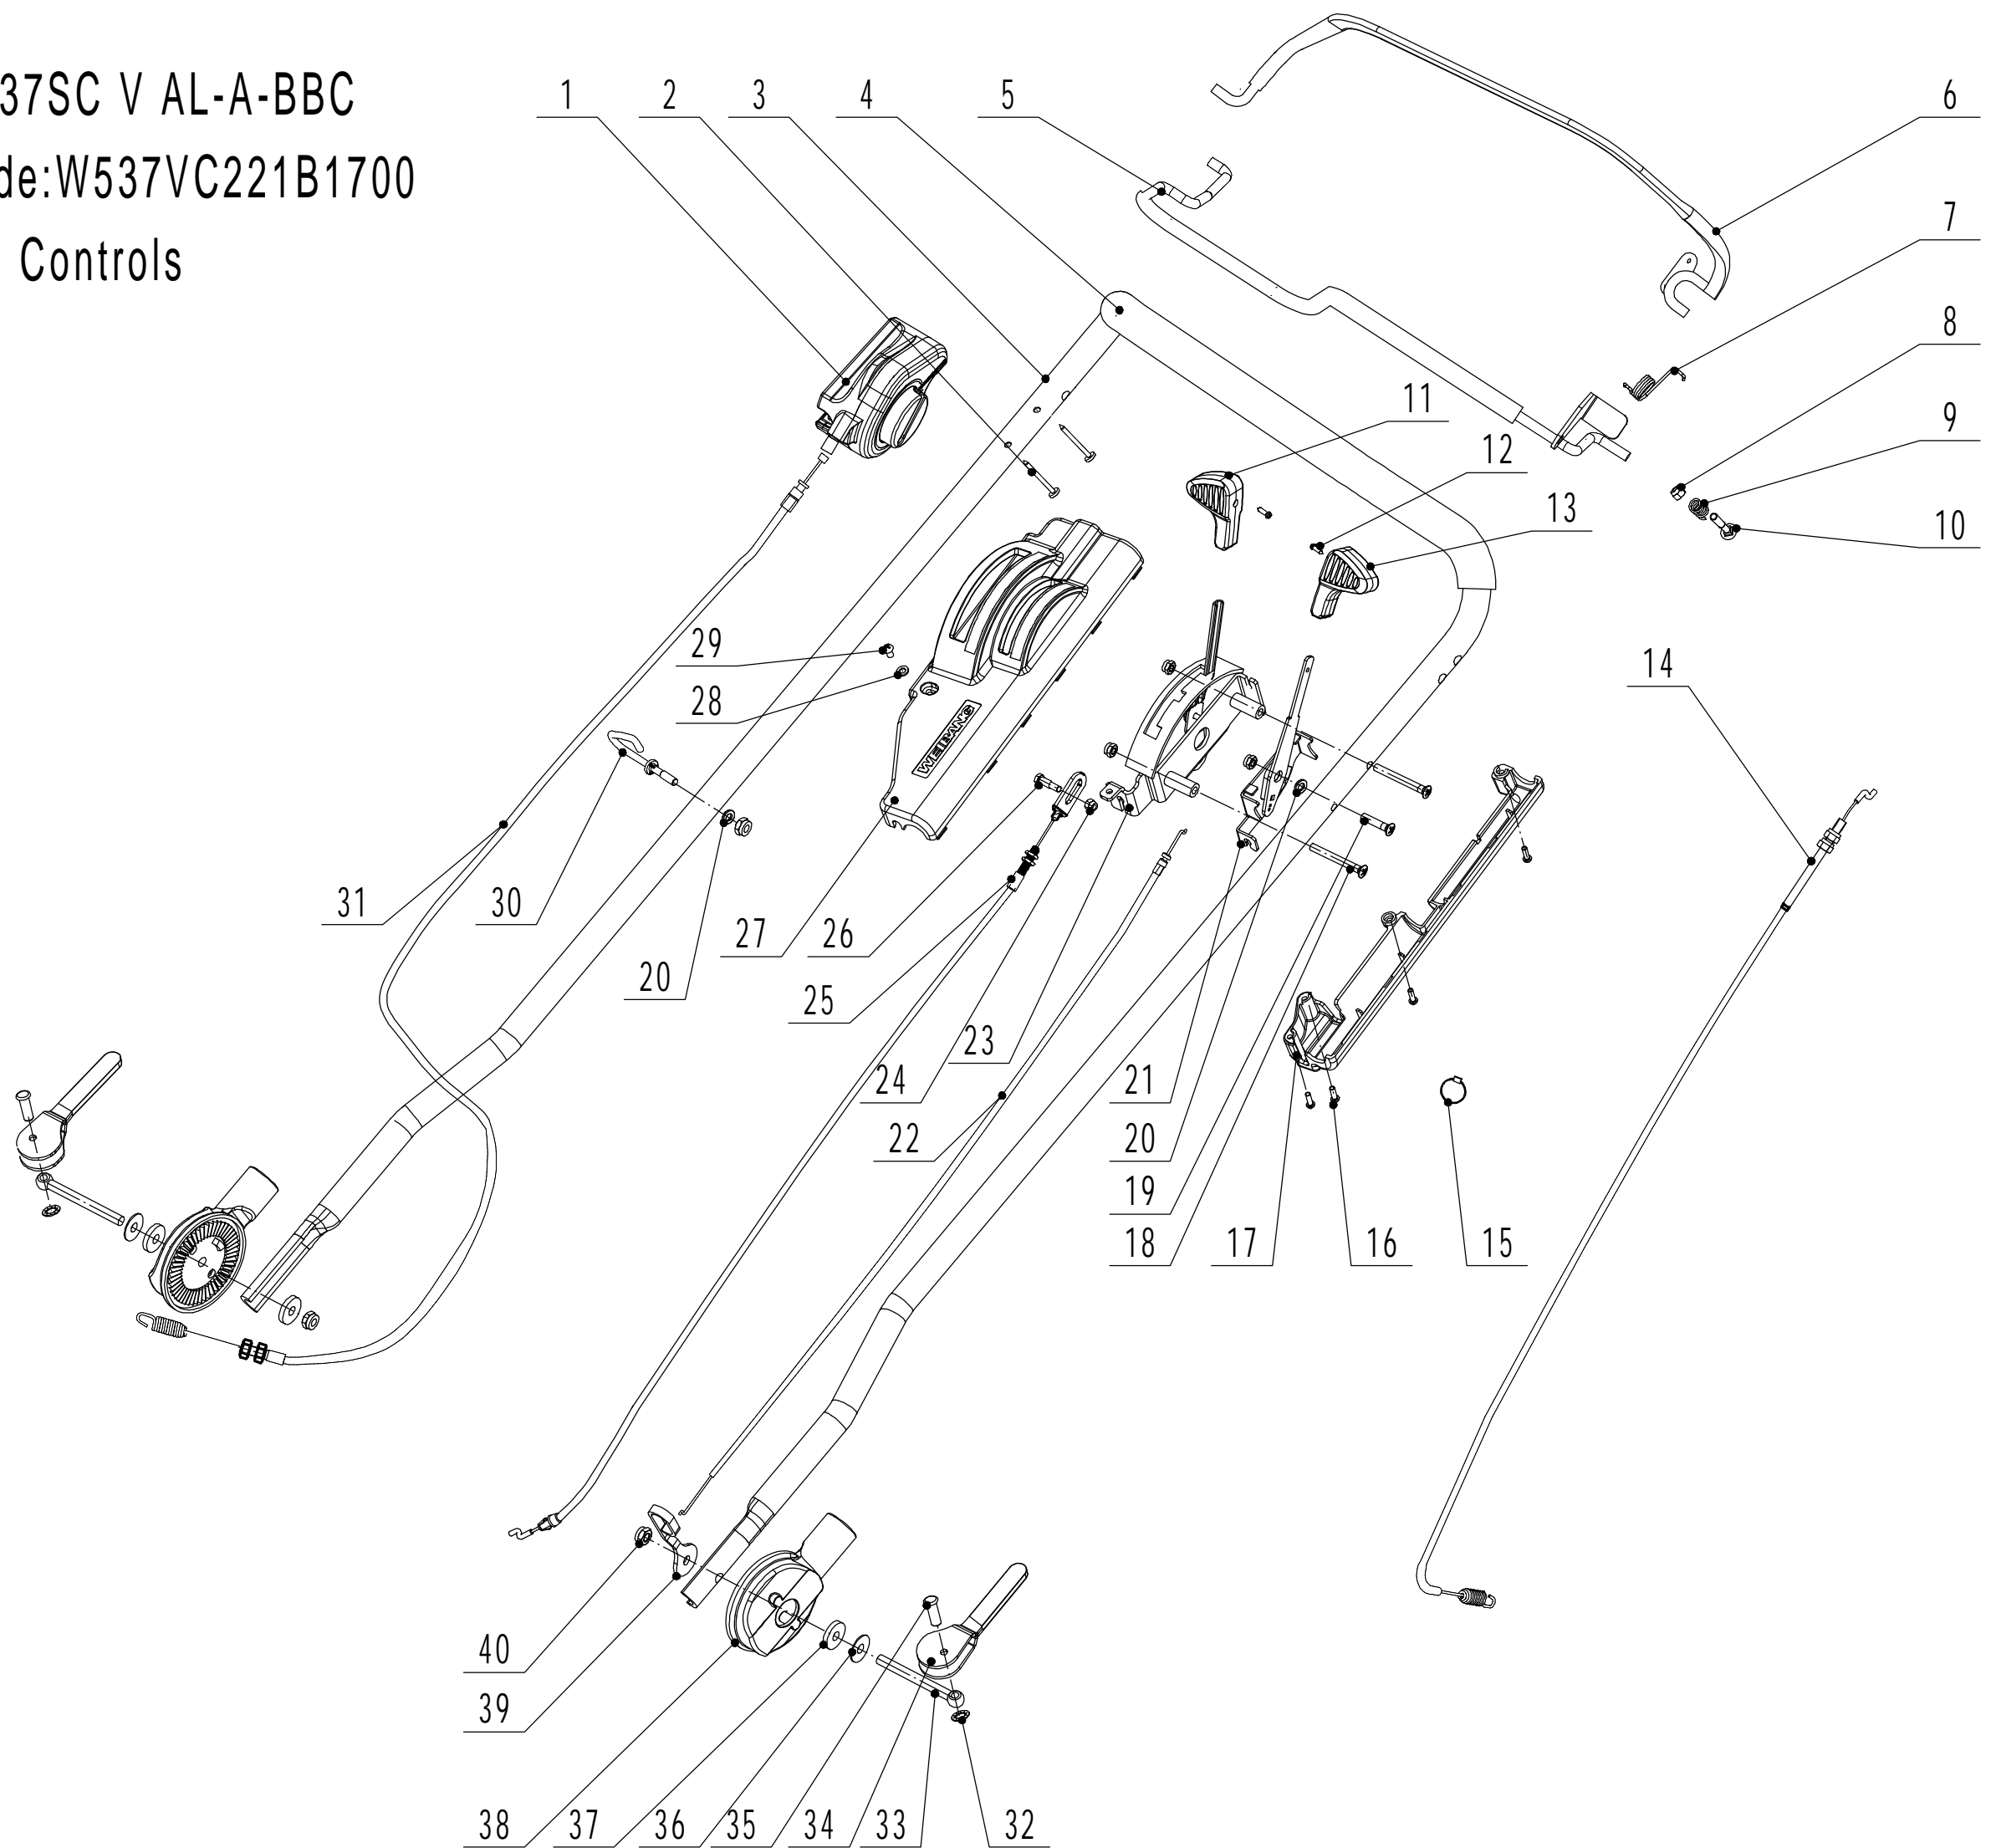

Model:WB537SC V AL-A-BBC

Service Code:W537VC221B1700

Handle And Controls

Ersatzteilliste		WB 537 SC V AL A BBC		2022
Nummer	Ersatzteilnummer	Deutsche Bezeichnung	Englische Bezeichnung	Menge
1	BBC010000000	Kontrolle Messerkupplung	Knif Clutch Controller	1
2	0113050037	Schraube	Screw	2
3	5380501010SB-44	Holm	Handle	1
4	GM56E010000080	Gummischutz	Handle Sheath	1
5	5380504030B-40	Hebel Messerkupplung	Knife Clutch Handle	1
6	5380504010B-40	Kupplungshebel	Clutch Lever	1
7	GM48A030000020	Feder	Torsional Spring	1
8	0202006000	Mutter	Lock Nut	5
9	GM48A030000030	Feder	Spring	1
10	0107006050	Bolzen	Bolt	1
11	5380508010	Knopf	Grip	1
12	0106003013	Schraube	Screw	2
13	5380510010	Knopf Gasgriff	Throttle Grip	1
14	LH180-1185-S	Kupplungskabel	Clutch Cable	1
15	ZD3-190	Kabelhalter	Cable Tie	1
16	0113040018	Schraube	Screw	4
17	5020501040S	Kabelboxhälfte	Lower Cover	1
18	0108006060	Schraube	Screw	2
19	0108006050	Schraube	Screw	1
20	0301006000	Scheibe	Washer	2
21	5380512010	Gashebel	Throttle Bracket	1
22	YM72-1145-A	Gaszug	Throttle Cable	1
23	5020501050S	Hebel Fahrgeschwindigkeit	Speed Control Bracket	1
24	0202005000	Mutter	Lock Nut	1
25	TX120-1070-S	Fahrgeschwindigkeitszug	Speed Control Cable	1
26	5360506011	Bolzen	Bolt	1
27	5020501030S	Kabelboxhälfte	Upper Cover	1
28	0301005000	Scheibe	Washer	1
29	0104005008	Schraube	Screw	1
30	4510511010	Haken	Hook	1
31	DLH137-1440	Messerkupplungszug	Knife Clutch Rope	1
32	4510114030	Stift	Grip Fix	2
33	GM48S000000100	Bolzen	Connecting Bolt	2
34	GM56A100400000	Hebel	Lock Lever	2
35	0801008022	Stift	Pin	2
36	GM56A100000040-04	Scheibe	Washer	2
37	GM56A100000050-01	Scheibe	Washer	3
38	GM48S030200000	Verstellsegment	Tooth Disc Kit	2
39	GM48S000000090-01	Clip	Clip	1
40	0201008000DD	Mutter	Lock Nut	2