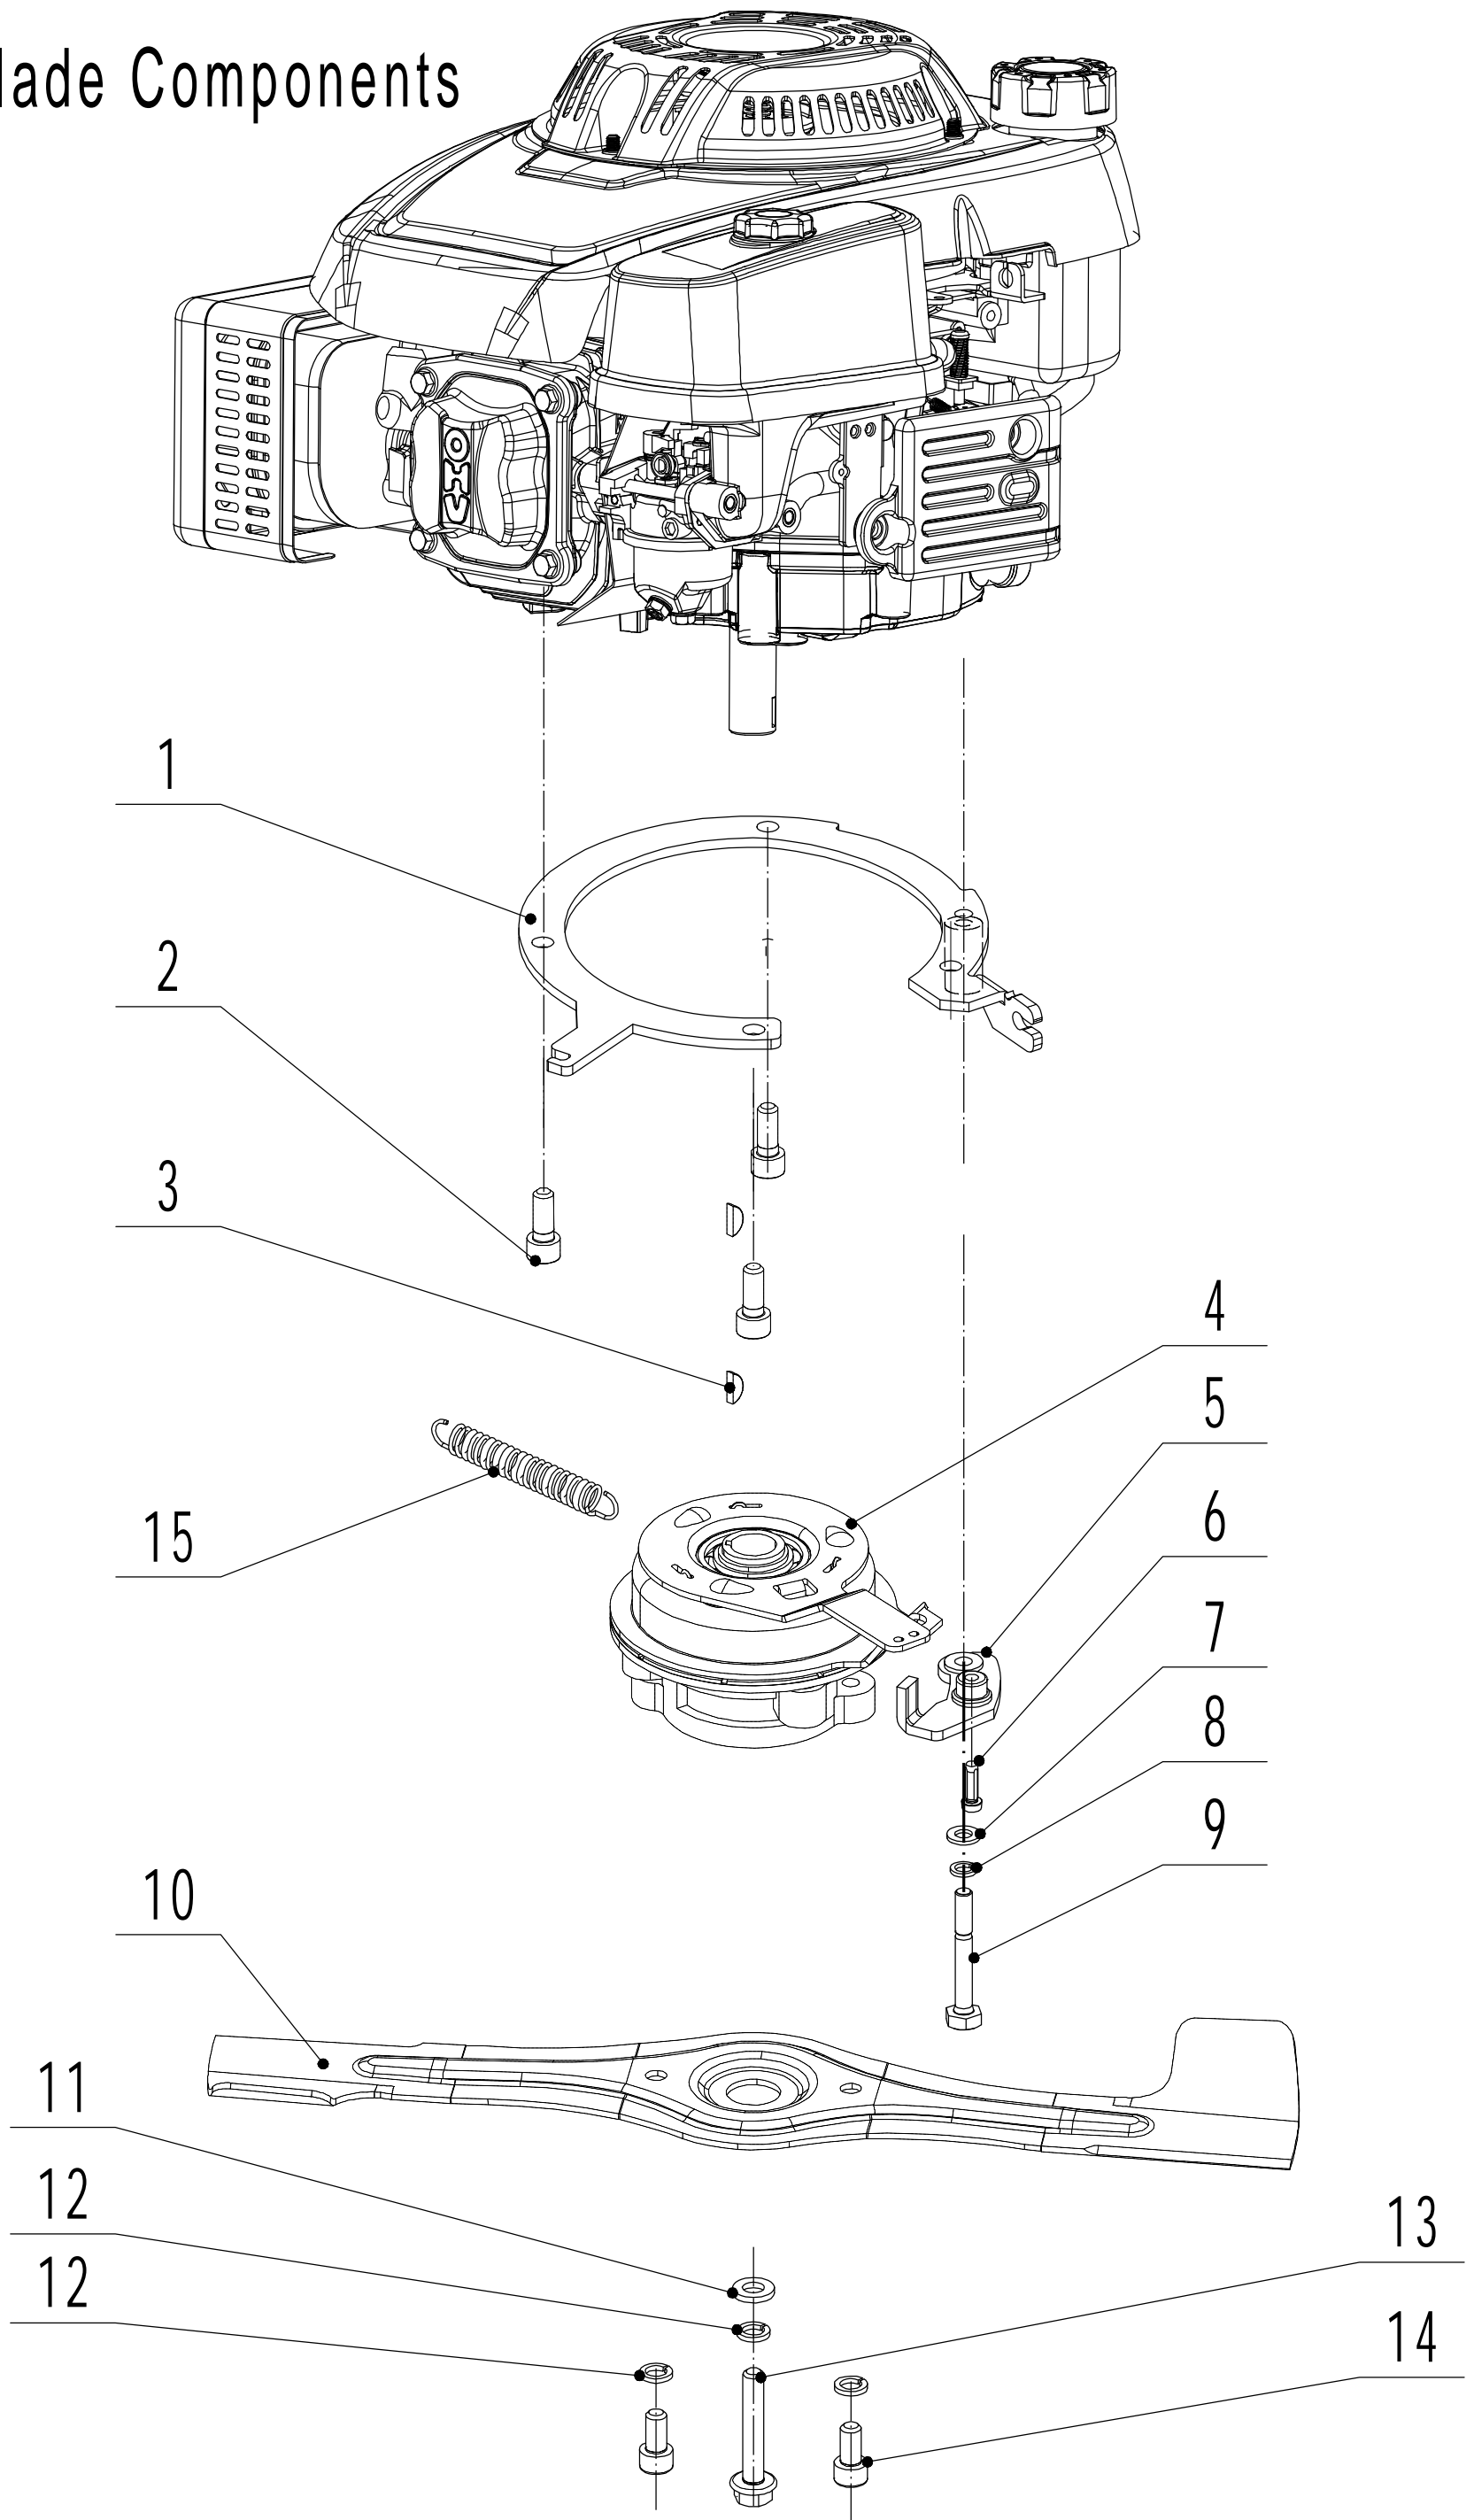

Model:WB537SC V AL-A-BBC
Service Code:W537VC221B1700
Main Body

Ersatzteilliste		WB 537 SC V AL A BBC		2022
Nummer	Ersatzteilnummer	Deutsche Bezeichnung	Englische Bezeichnung	Menge
1	5340101010B-44	Gehäuse	Chassis	1
2	0202006000	Mutter	Lock Nut	25
3	5340108010-01	Höheneinstellung	Graduator	2
4	0104006016	Schraube	Screw	8
5	0102006010	Bolzen	Bolt	4
6	5340109010-20	Schutz	Outside Skirt	2
7	5340110010-22	Verschleißblech	Inner Arc Plate	1
8	0202008000	Mutter	Lock Nut	6
9	GM48S000000080-40	Holmhalter rechts	Right Handle Bracket	1
10	0107008025	Bolzen	Bolt	2
11	0107008020	Bolzen	Bolt	4
12	5340106010-01	Höheneinstellung	Graduator	1
13	4820104010	Schraube	Screw	2
14	GM53D000000020	Schutz	Upper Shield	1
15	4820128010	Feder	Spring	1
16	5340115010-01	Stange	Pivot	1
17	5340113010	Abdeckung	Rear Cover	1
18	GM53C000000050-02	Halterung	Bracket	1
19	0102006010	Bolzen	Bolt	2
20	GM48S000000070-40	Holmhalter links	Left Handle Bracket	1
21	5340105010-01	Höheneinstellung	Graduator	1
22	0101006025	Bolzen	Bolt	6
23	5320125010	Schutz	Trailing Flap	1
24	5340116010-02	Stange	Pivot- Trailing Flap	1
25	5340102010-44	Blech	Bottom Baffle	1
26	0109006016	Schraube	Screw	4
27	4820104010	Schraube	Screw	3
28	5340118010-40	Stoßstange	Bumper	1
29	0109006016	Schraube	Screw	3
30	0102006015	Bolzen	Bolt	2

Model:WB537SC V AL-A-BBC

Service Code:W537VC221B1700

Blade Components

Ersatzteilliste		WB 537 SC V AL A BBC		2022
Nummer	Ersatzteilnummer	Deutsche Bezeichnung	Englische Bezeichnung	Menge
1	BBC06030-22	Motorhalterung	Engine Bracket	1
2	4820102010	Schraube	Screw	3
3	4510401010	Keil	Key	2
4	BBC-WB	Messerkupplung	BBC Clutch	1
5	BBC06010-22	Halter	BBC Frame	1
6	0103006020	Schraube	Screw	1
7	0301008000	Scheibe	Washer	1
8	0401008000	Federscheibe	Spring Washer	1
9	0101008065	Bolzen	Bolt	1
10	5380401010WB-22	Messer	Blade	1
11	BBC30A000000040-04	Ring	Gasket	1
12	0403010000	Federscheibe	Spring Washer	3
13	5320405010	Messerschraube	Blade Bolt	1
14	0103010020B	Schraube	Screw	2
15	5380515020B	Feder	Spring	1