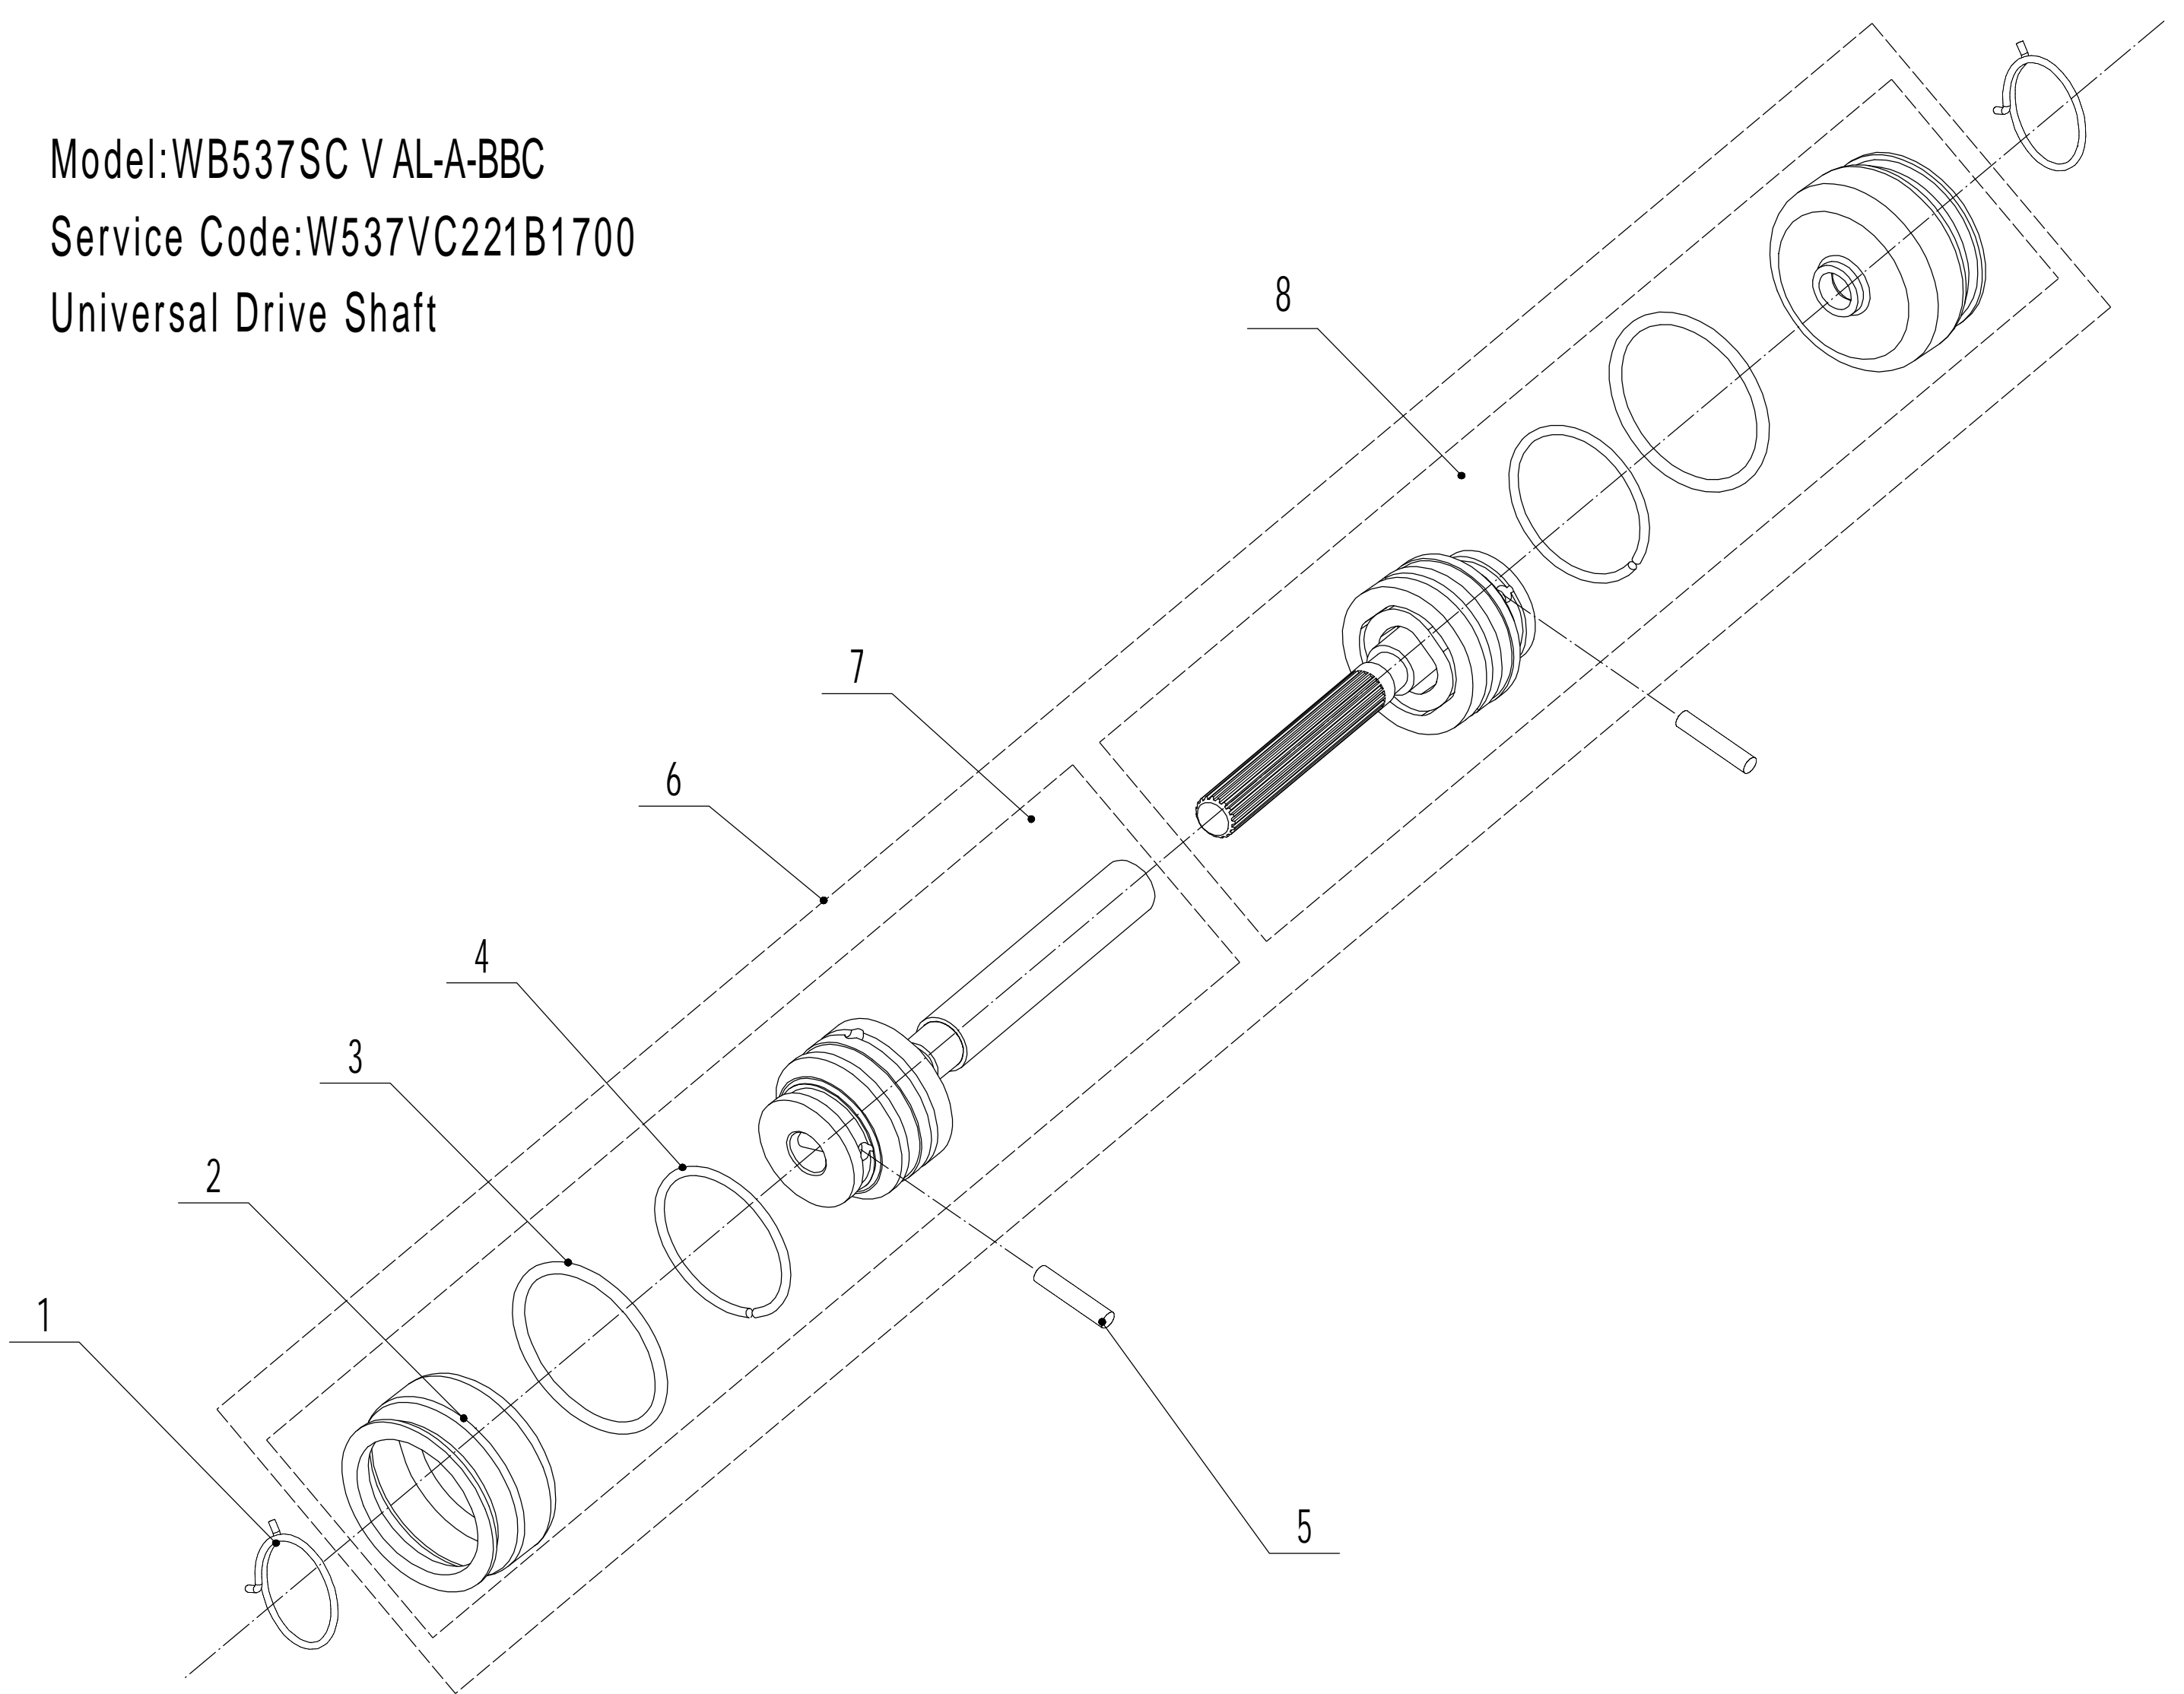

Model:WB537SC V AL-A-BBC

Service Code:W537VC221B1700

Universal Drive Shaft

Ersatzteilliste		WB 537 SC V AL A BBC		2022
Nummer	Ersatzteilnummer	Deutsche Bezeichnung	Englische Bezeichnung	Menge
1	HQA020000020	Sicherungsring	Check Ring	2
2	HQA020000080	Staubschutz	Anti-Dust Shield	2
3	1401028003	Ring	O-Ring	2
4	HQA020000030	Sicherungsring	Check Ring	2
5	HQ020000090	Stift	Pin	2
6	Y26ZCD02	Kardanwelle	Universal Drive Shaft	1
7	Y26ZCDA01	Kardanantrieb	Universal Drive Shaft A	1
8	Y26ZCDB01	Kardanantrieb	Universal Drive Shaft B	1