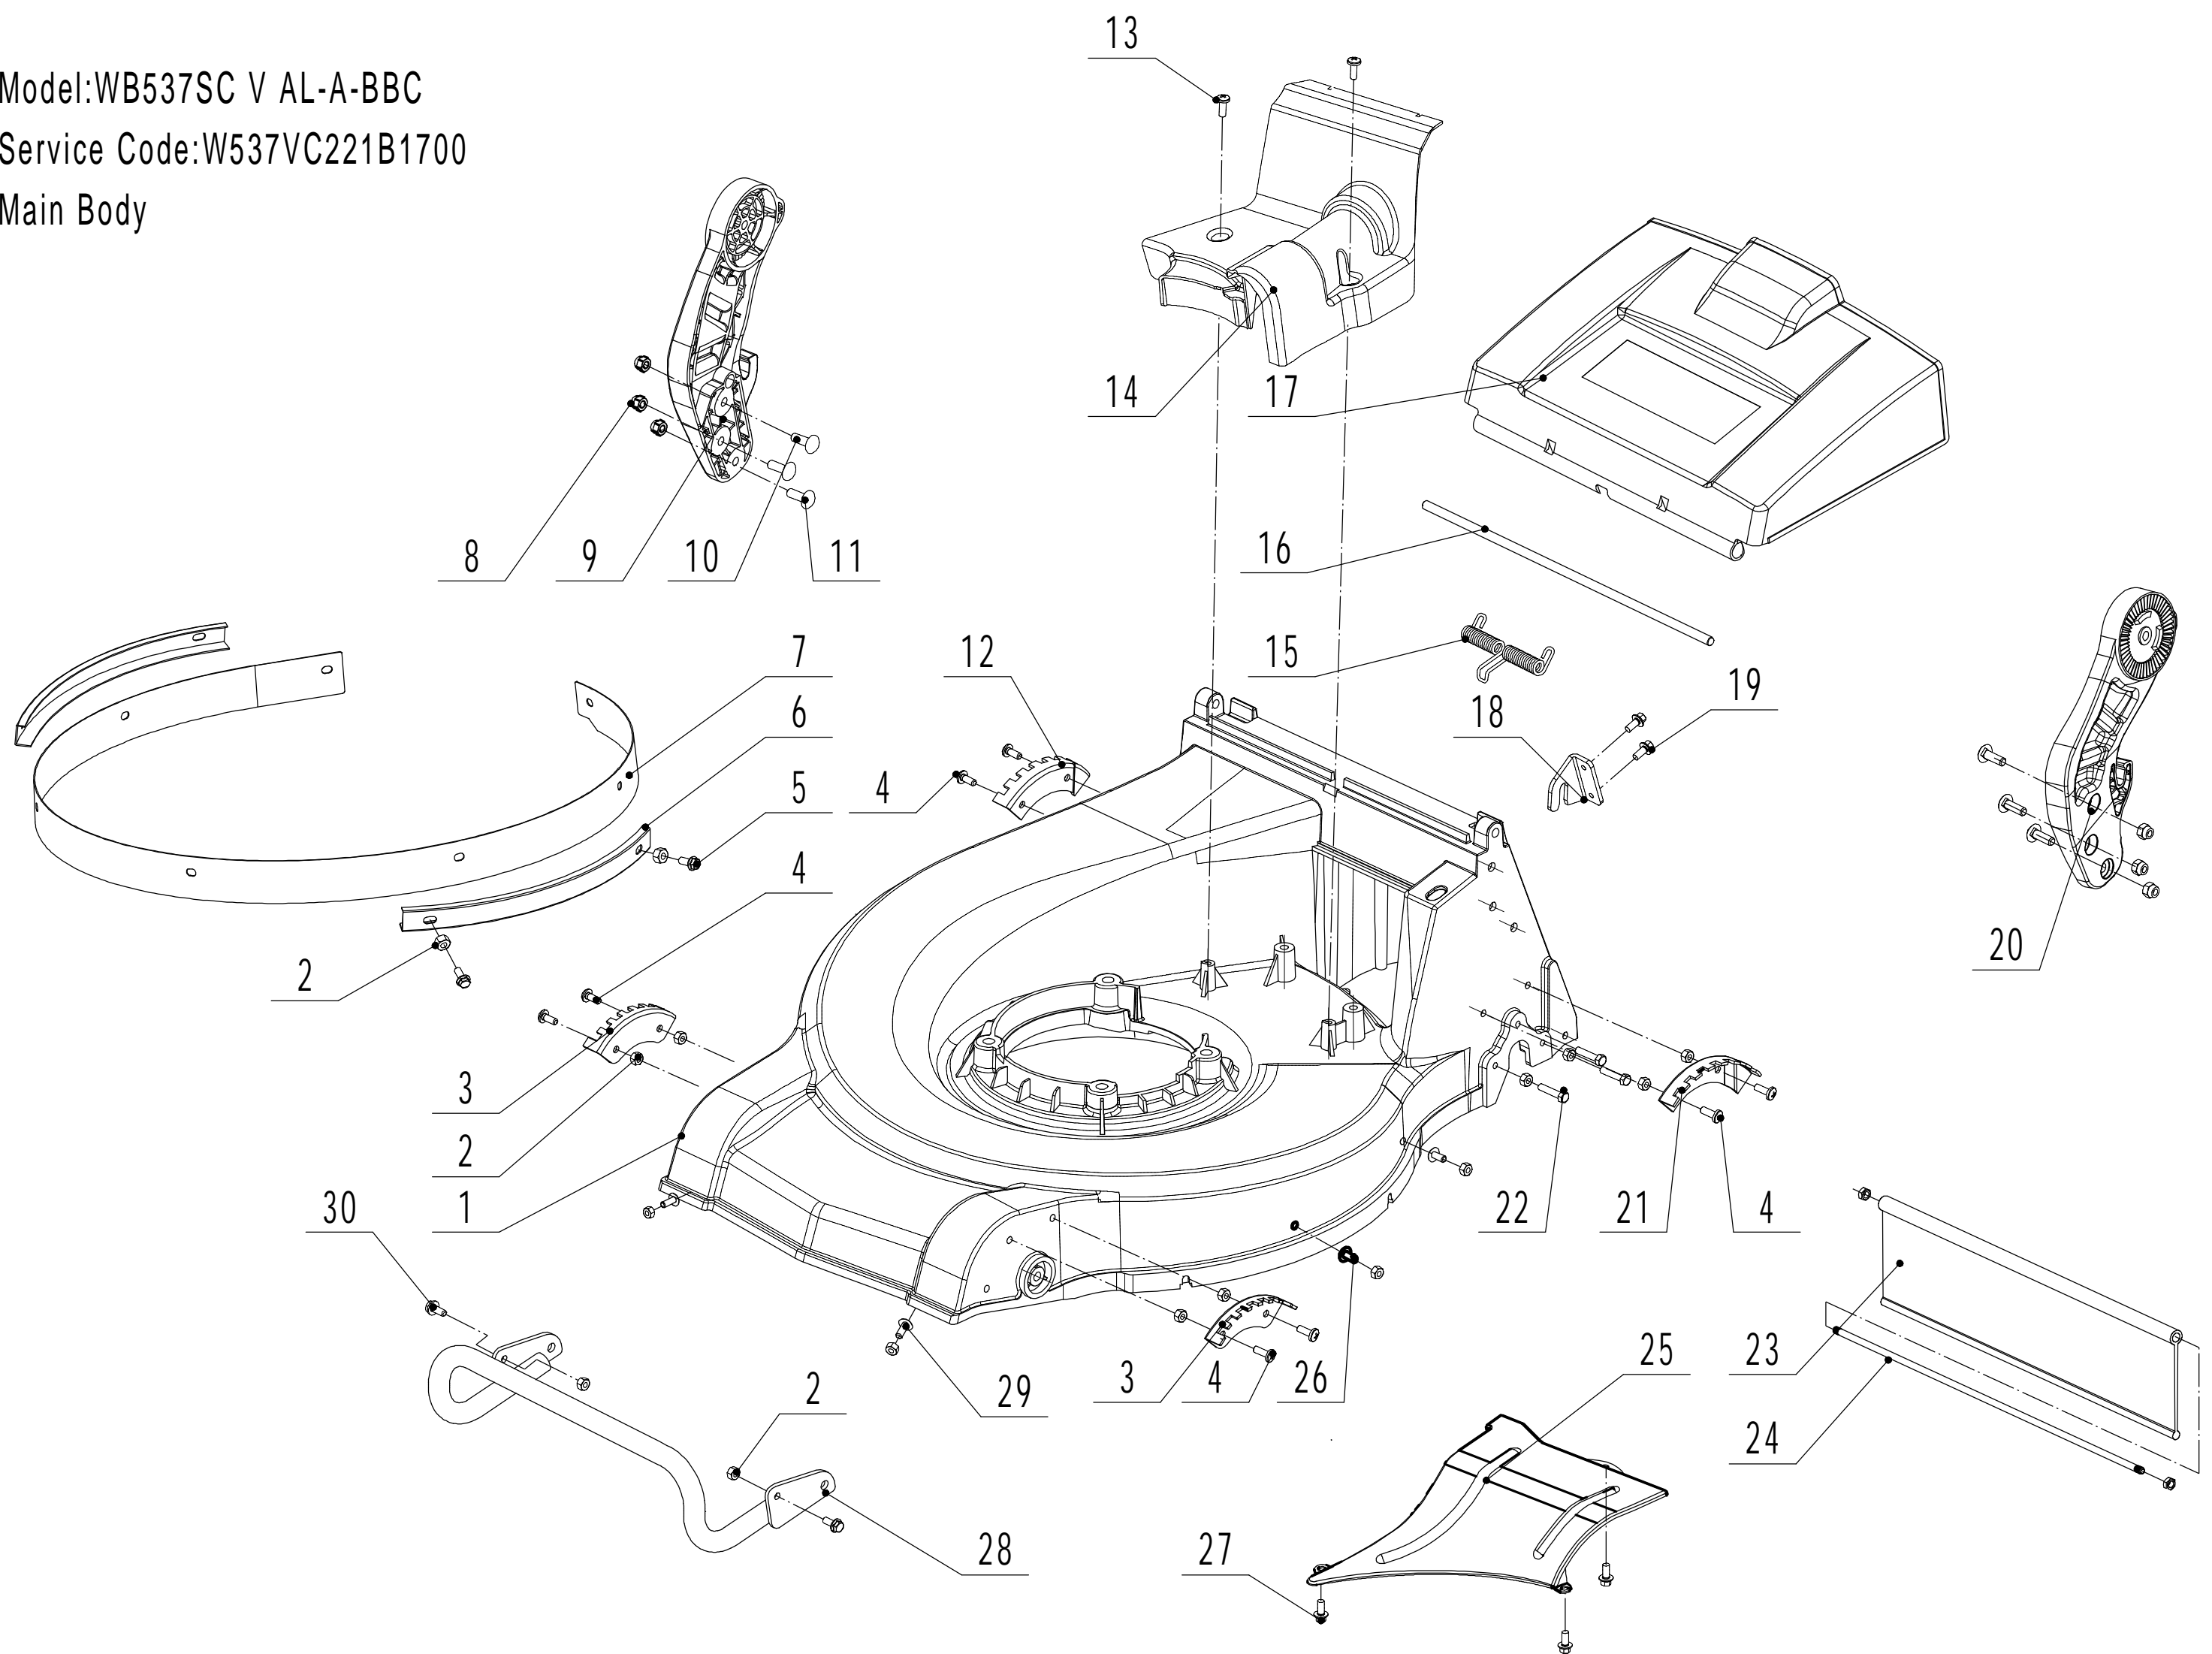

Model:WB537SC V AL-A-BBC
Service Code:W537VC221B1700
Main Body

Ersatzteilliste		WB 537 SC V AL A BBC		2022
Nummer	Ersatzteilnummer	Deutsche Bezeichnung	Englische Bezeichnung	Menge
1	5340101010B-44	Gehäuse	Chassis	1
2	0202006000	Mutter	Lock Nut	25
3	5340108010-01	Höheneinstellung	Graduator	2
4	0104006016	Schraube	Screw	8
5	0102006010	Bolzen	Bolt	4
6	5340109010-20	Schutz	Outside Skirt	2
7	5340110010-22	Verschleißblech	Inner Arc Plate	1
8	0202008000	Mutter	Lock Nut	6
9	GM48S000000080-40	Holmhalter rechts	Right Handle Bracket	1
10	0107008025	Bolzen	Bolt	2
11	0107008020	Bolzen	Bolt	4
12	5340106010-01	Höheneinstellung	Graduator	1
13	4820104010	Schraube	Screw	2
14	GM53D000000020	Schutz	Upper Shield	1
15	4820128010	Feder	Spring	1
16	5340115010-01	Stange	Pivot	1
17	5340113010	Abdeckung	Rear Cover	1
18	GM53C000000050-02	Halterung	Bracket	1
19	0102006010	Bolzen	Bolt	2
20	GM48S000000070-40	Holmhalter links	Left Handle Bracket	1
21	5340105010-01	Höheneinstellung	Graduator	1
22	0101006025	Bolzen	Bolt	6
23	5320125010	Schutz	Trailing Flap	1
24	5340116010-02	Stange	Pivot- Trailing Flap	1
25	5340102010-44	Blech	Bottom Baffle	1
26	0109006016	Schraube	Screw	4
27	4820104010	Schraube	Screw	3
28	5340118010-40	Stoßstange	Bumper	1
29	0109006016	Schraube	Screw	3
30	0102006015	Bolzen	Bolt	2

Model:WB537SC V AL-A-BBC

Service Code:W537VC221B1700

Blade Components

Ersatzteilliste		WB 537 SC V AL A BBC		2022
Nummer	Ersatzteilnummer	Deutsche Bezeichnung	Englische Bezeichnung	Menge
1	BBC06030-22	Motorhalterung	Engine Bracket	1
2	4820102010	Schraube	Screw	3
3	4510401010	Keil	Key	2
4	BBC-WB	Messerkupplung	BBC Clutch	1
5	BBC06010-22	Halter	BBC Frame	1
6	0103006020	Schraube	Screw	1
7	0301008000	Scheibe	Washer	1
8	0401008000	Federscheibe	Spring Washer	1
9	0101008065	Bolzen	Bolt	1
10	5380401010WB-22	Messer	Blade	1
11	BBC30A000000040-04	Ring	Gasket	1
12	0403010000	Federscheibe	Spring Washer	3
13	5320405010	Messerschraube	Blade Bolt	1
14	0103010020B	Schraube	Screw	2
15	5380515020B	Feder	Spring	1