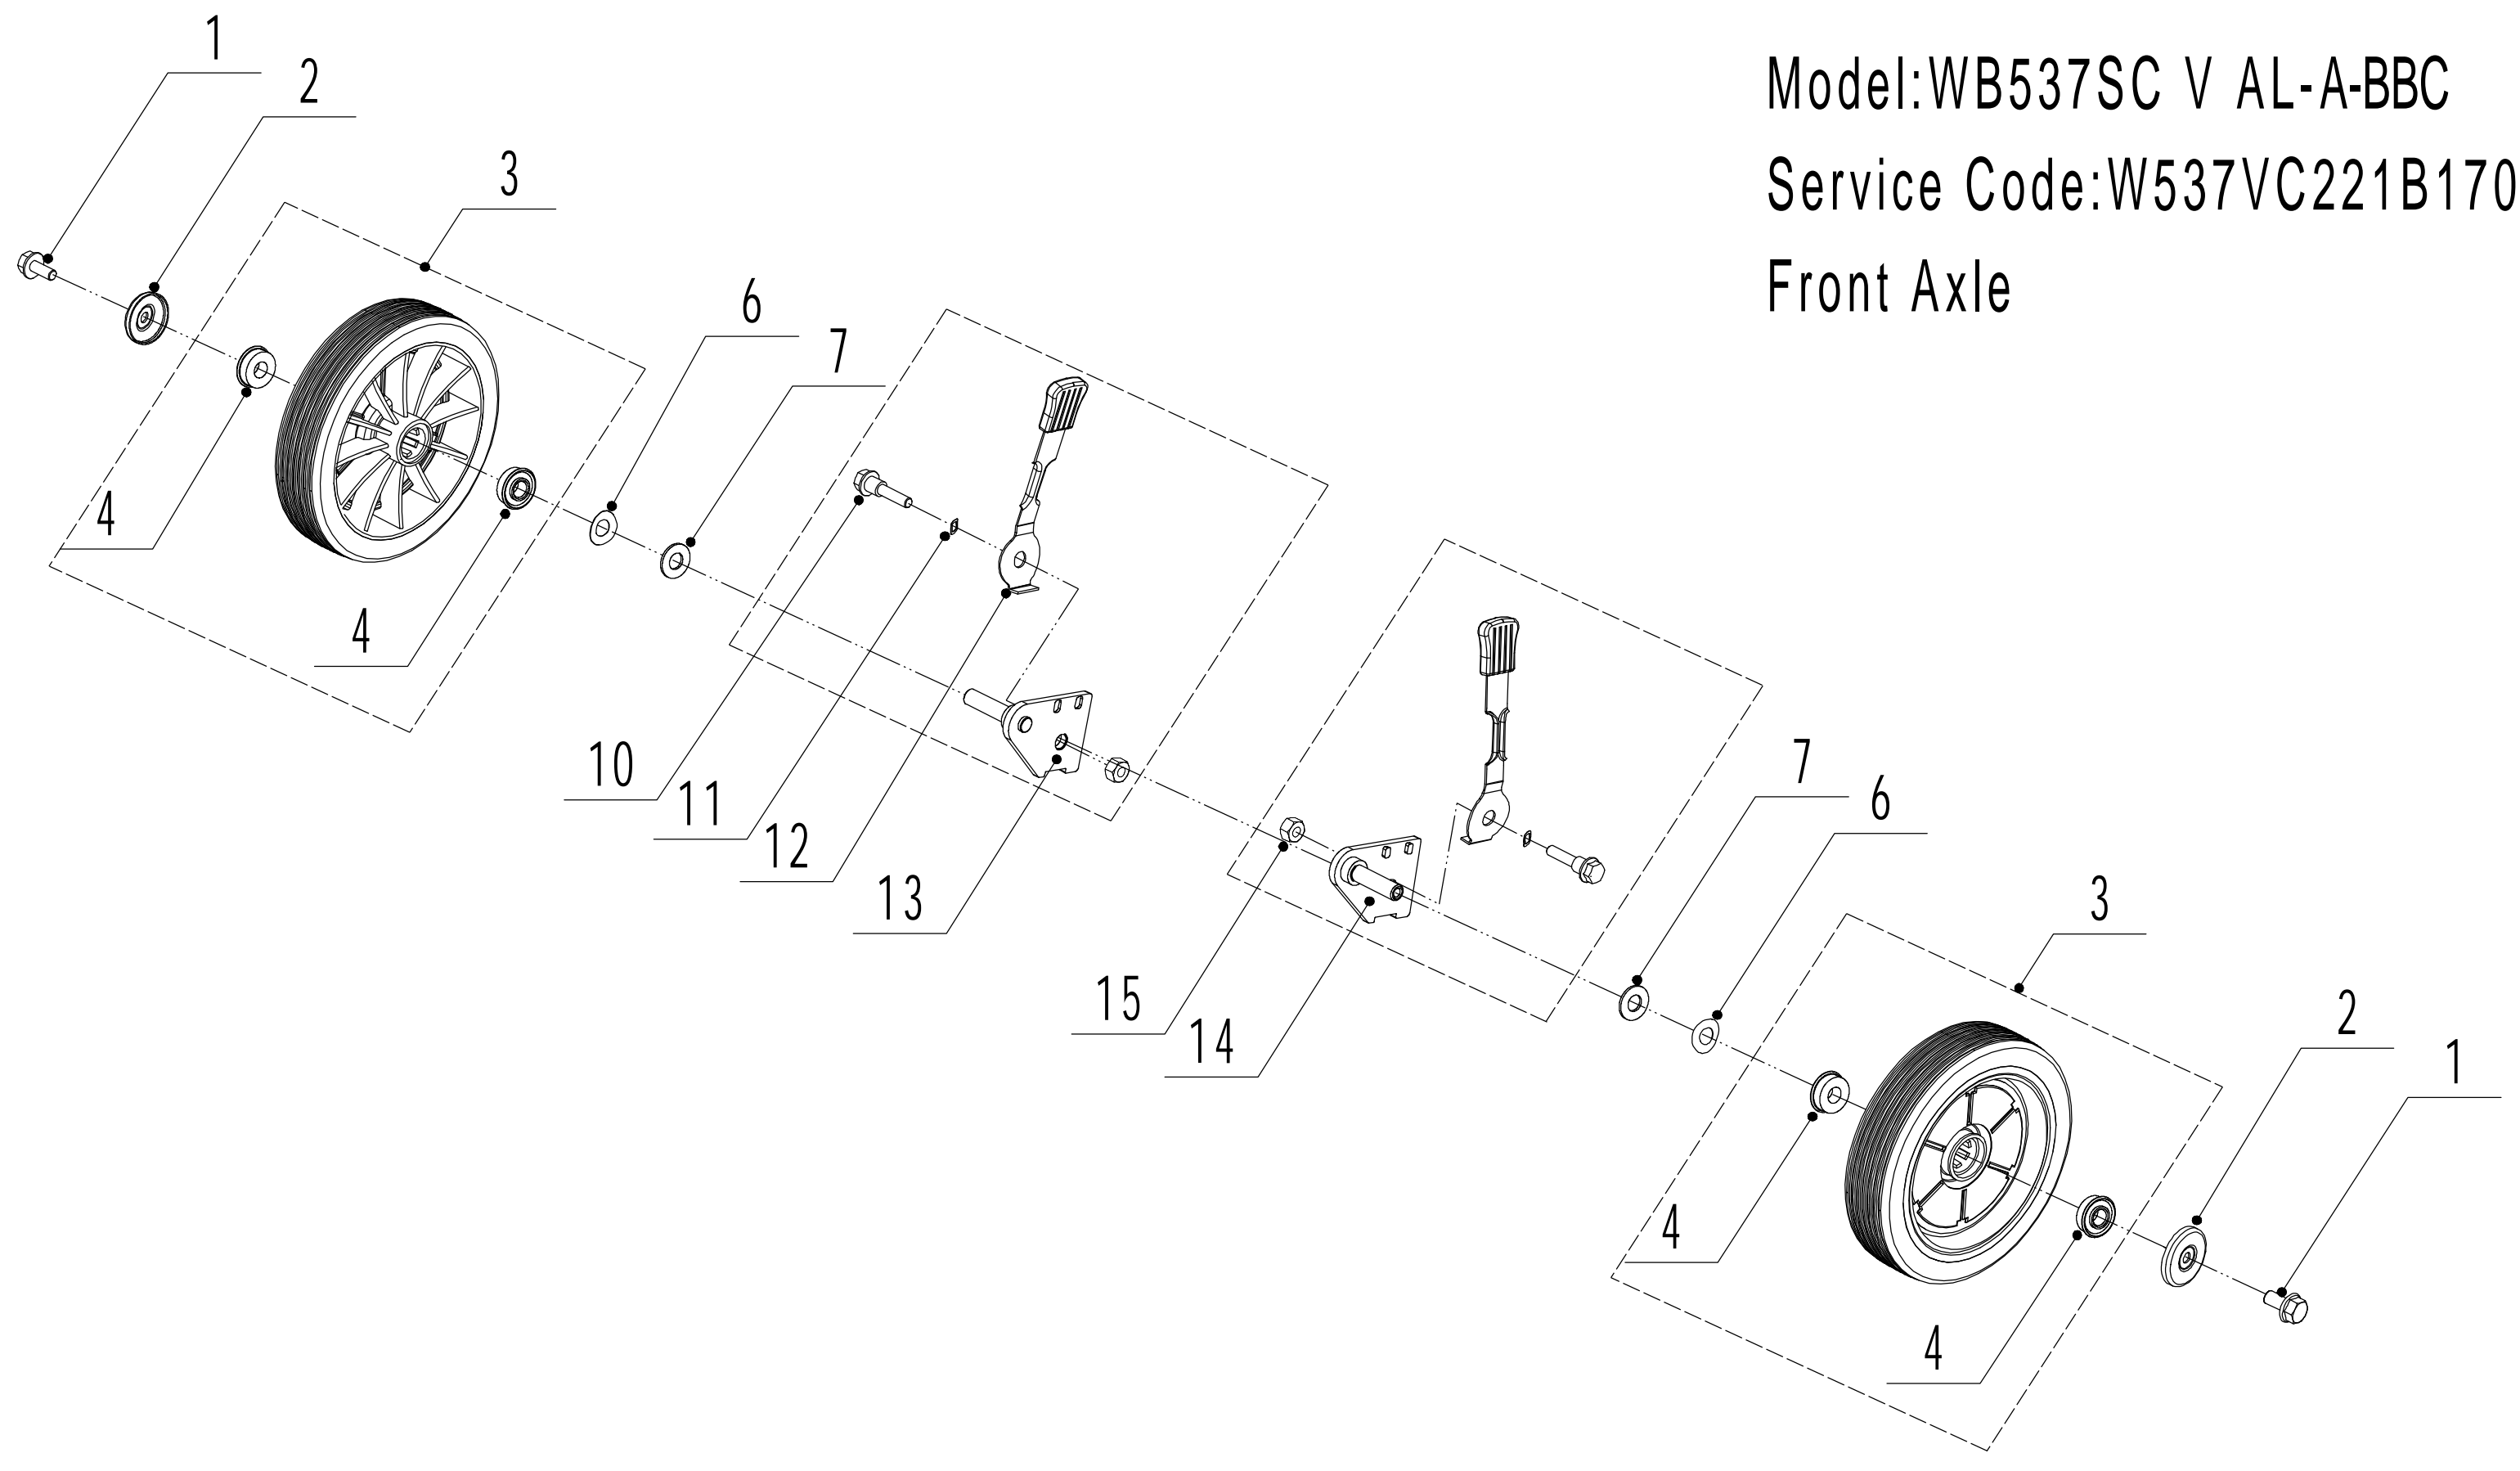

Model:WB537SC V AL-A-BBC
Service Code:W537VC221B1700
Front Axle

Ersatzteilliste		WB 537 SC V AL A BBC		2022
Nummer	Ersatzteilnummer	Deutsche Bezeichnung	Englische Bezeichnung	Menge
1	0102008016	Bolzen	Bolt	2
2	5380207010	Radkappe	Wheel Cap	2
3	5380205010-40	Rad	Wheel	2
4	5310213010	Lager	Bearing	4
6	5310211010-02	Abstandshalter	Spacer	2
7	5310210010-02	Scheibe	Plain Washer	2
10	5340205010	Bolzen	Bolt	2
11	5340507010	Scheibe	Wave Washer	2
12	5340203010-40	Höheneinstellhebel	Height Adjustment Lever	2
13	5340202010-01	Radhalter rechts	Right Connector	1
14	5340201010-01	Radhalter links	Left Connector	1
15	0202008000	Mutter	Lock Nut	2