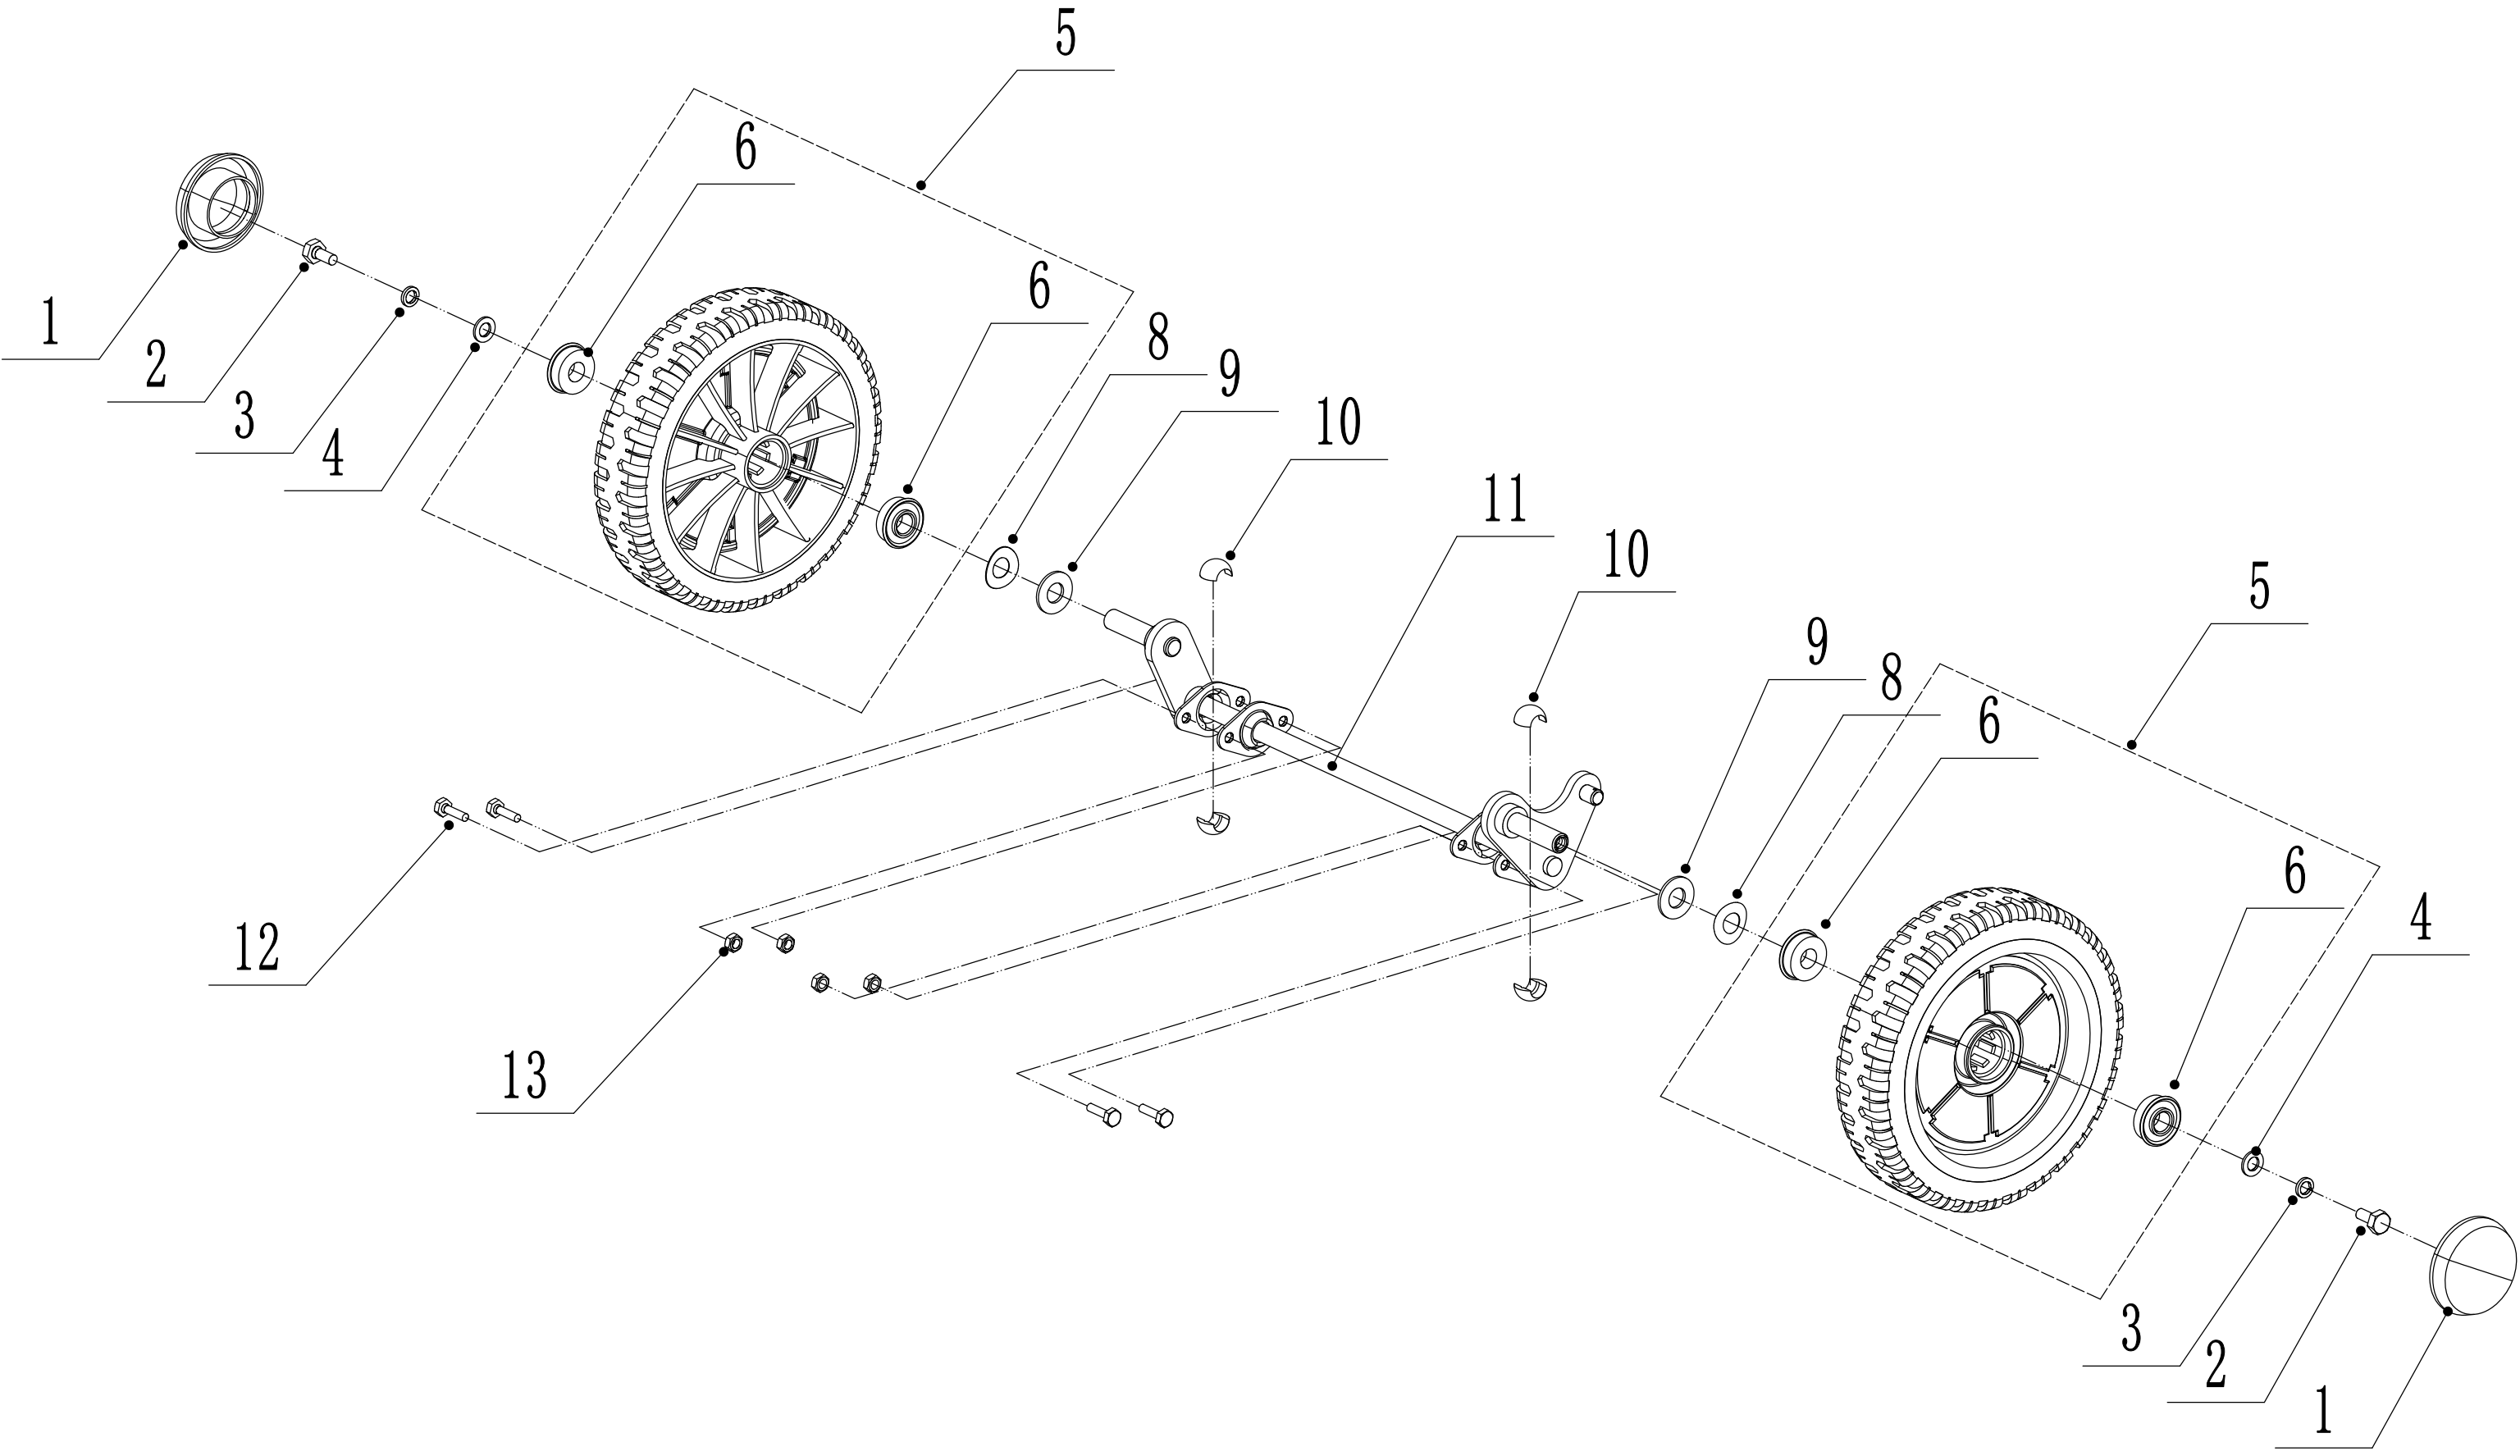

4 Front axle

Ersatzteilliste		WB 536 SK GL		2022
Nummer	Ersatzteilnummer	Deutsche Bezeichnung	Englische Bezeichnung	Menge
1	5380207010	Radkappe	Wheel Cap	2
2	0101008015	Bolzen	Bolt	2
3	0401008000	Federscheibe	Spring Washer	2
4	0301006000	Scheibe	Washer	2
5	5380205010-47	Vorderrad	Wheel Assembly	2
6	5310213010	Lager	Bearing	4
8	5310211010-02	Abstandshalter	Spacer	2
9	5310210010-02	Scheibe	Plain Washer	2
10	5310209010	Lagerhalter	Bearing Holder	4
11	5360201010-01	Frontachse	Front Axle Welding	1
12	0102006012	Bolzen	Bolt	4
13	0202006000	Mutter	Lock Nut	4