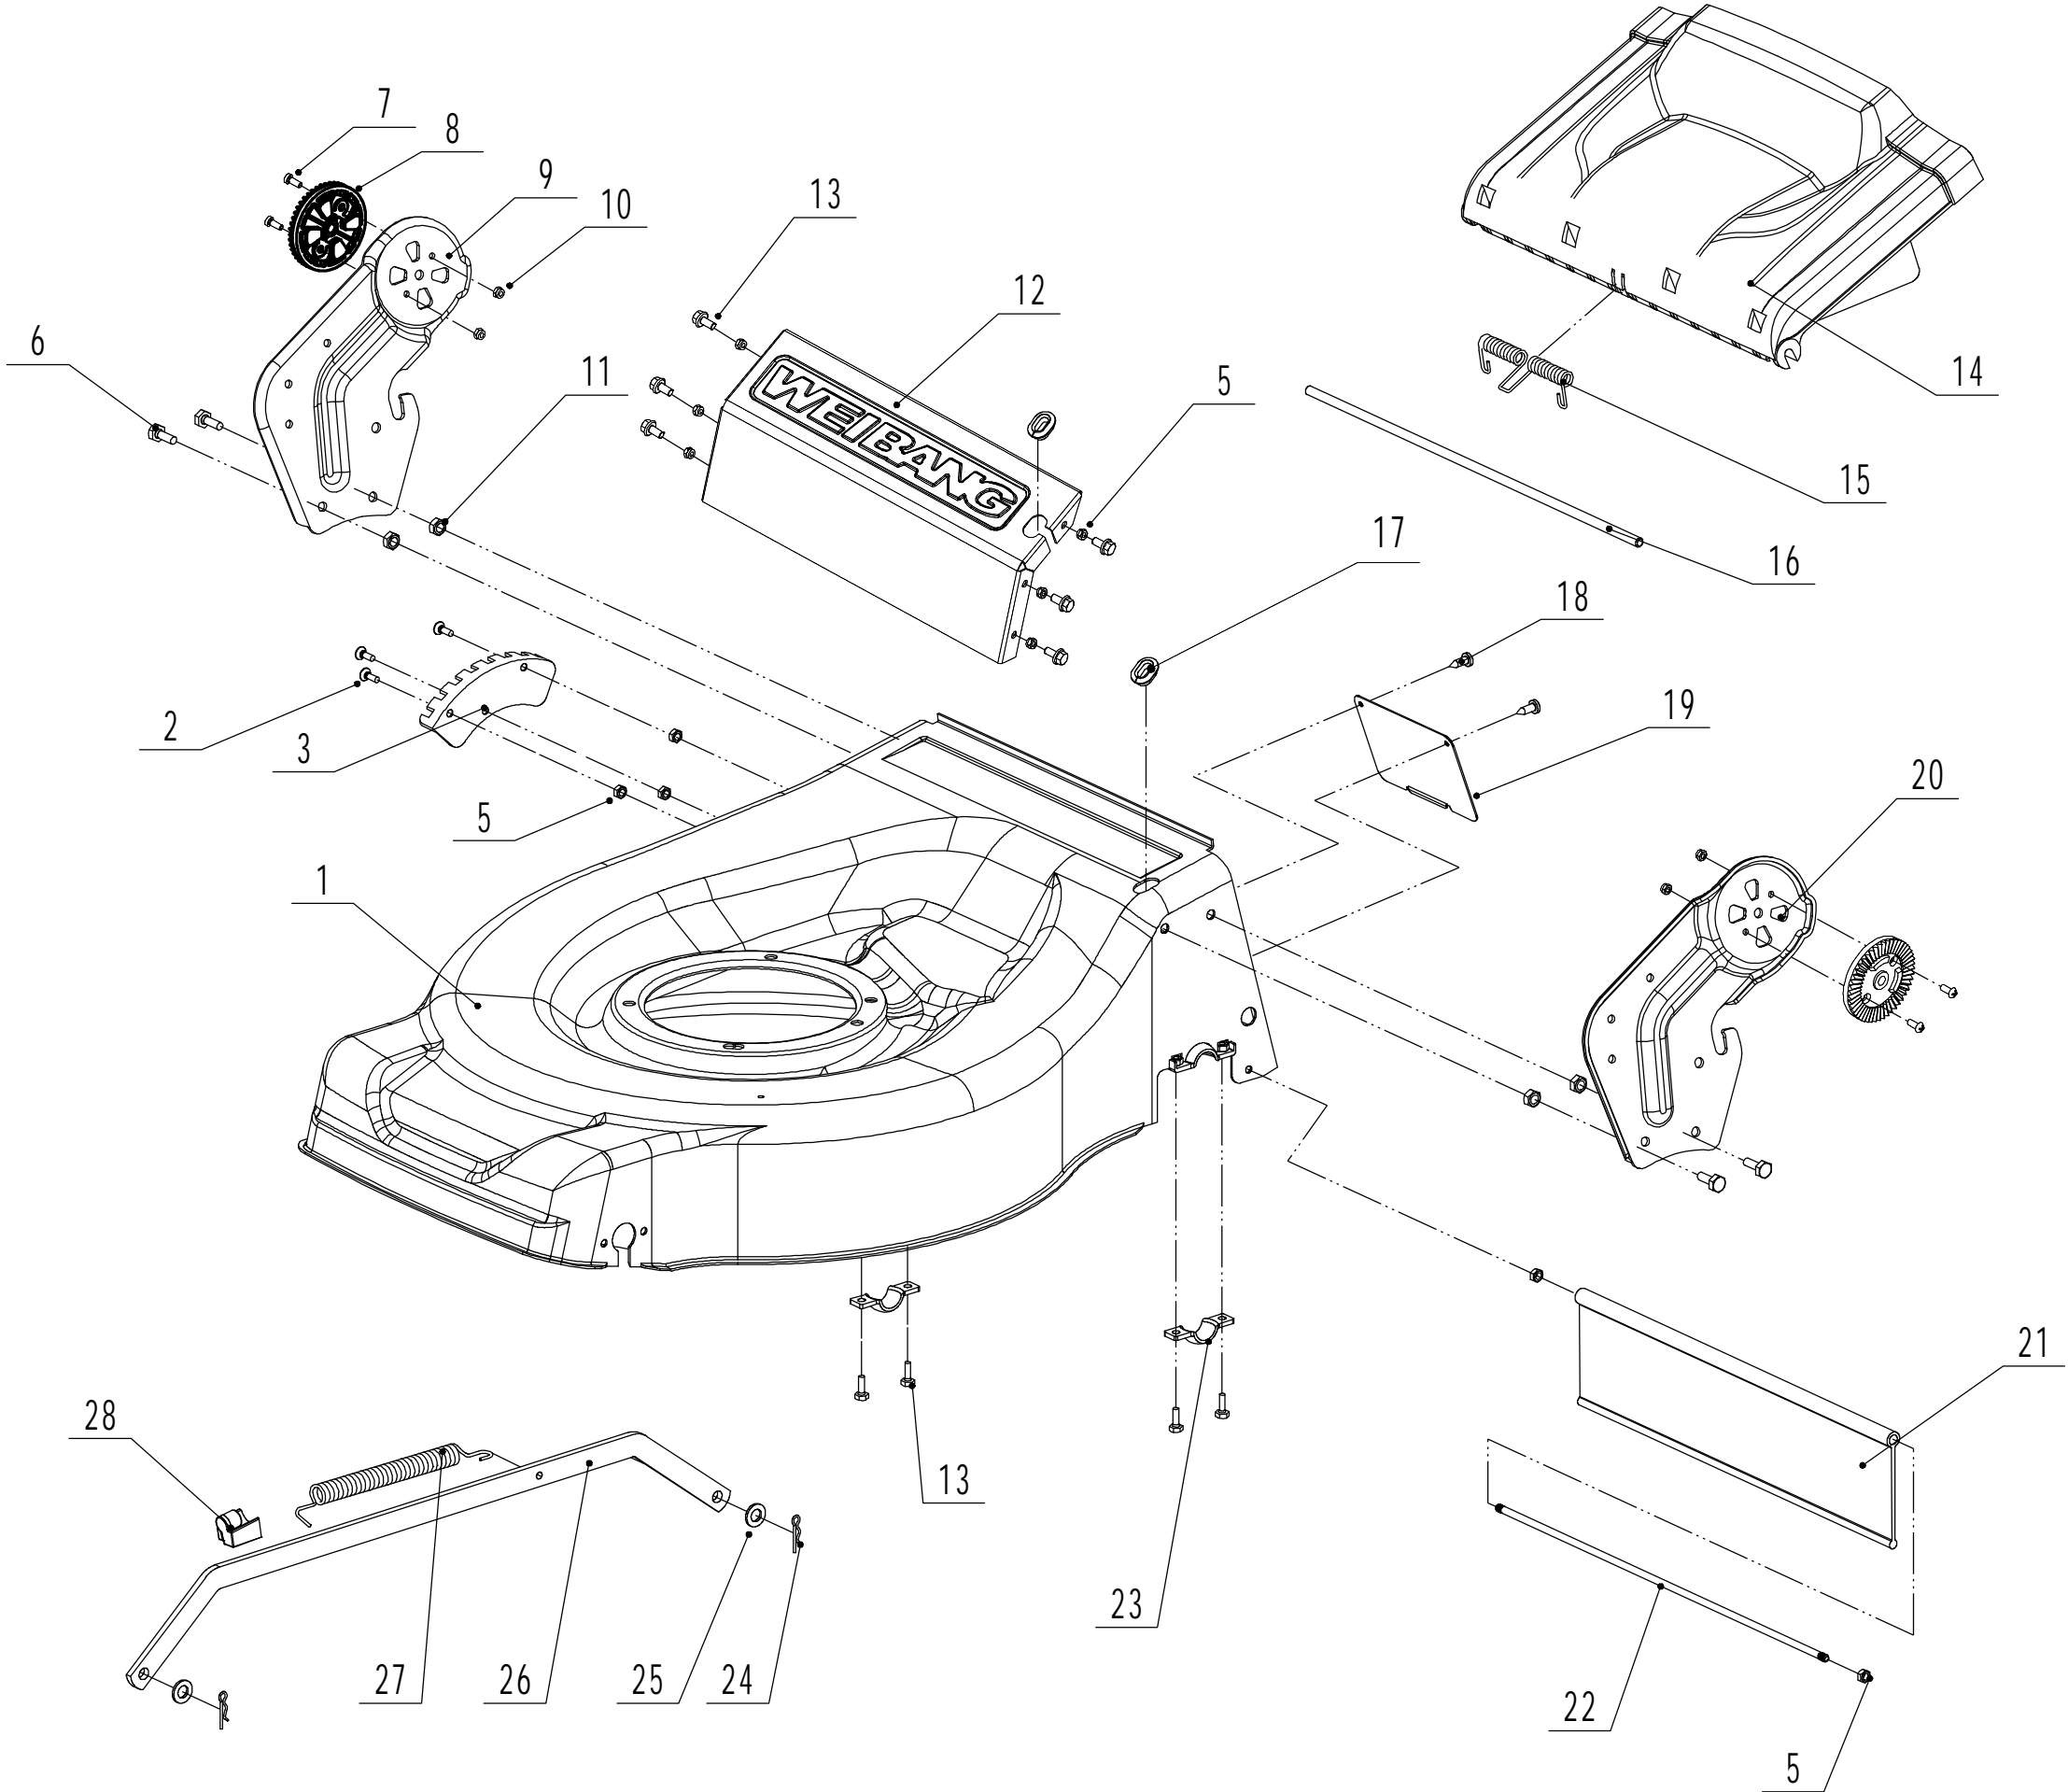

2 Main Body

Ersatzteilliste		WB 536 SK GL		2022
Nummer	Ersatzteilnummer	Deutsche Bezeichnung	Englische Bezeichnung	Menge
1	5360101030-42	Gehäuse	Chassis	1
2	0104006016	Schraube	Screw	3
3	5360123010-01	Höheneinstellraste	Graduator	1
5	0202006000	Mutter	Lock Nut	9
6	0102008016	Bolzen	Bolt	4
7	0104005012	Schraube	Screw	4
8	AVSA000000040-22	Verstellsegment	Tooth Disc	2
9	5360125010K-40	AVS Halter rechts	AVS Bracket R	1
10	0202005000	Mutter	Lock Nut	4
11	0202008000	Mutter	Lock Nut	4
12	5360124030-49	Verbindungsstück	Connector	1
13	0102006012	Bolzen	Bolt	10
14	5360116010	Abdeckung	Rear Cover	1
15	5360118010	Feder	Spring- Rear Cover	1
16	5360117010-02	Stange	Pivot- Rear Cover	1
17	5360122010C	Staubabdeckung	Rubber Ring	2
18	0106004009	Schraube	Screw	2
19	5360105010D-49	Blech	Baffle	1
20	5360124010K-40	AVS Halter links	AVS Bracket L	1
21	5360127010	Schutz	Trailing Flap	1
22	5360126010-02	Stange	Pivot- Trailing Flap	1
23	5320114020-01	Lagerhalter	Upper Bearing Bracket	2
24	5320333010	Federsplint	Spring Clip	2
25	0301010000	Scheibe	Plain Washer	2
26	5360308010-40	Verbindungsstange	Connecting Rod	1
27	5320332010-01	Feder	Spring- Connecting Rod	1
28	4560109012	Federhalter	Spring Bracket	1

3 Blade System

Ersatzteilliste		WB 536 SK GL		2022
Nummer	Ersatzteilnummer	Deutsche Bezeichnung	Englische Bezeichnung	Menge
1	5360111010-02	Unterlegscheibe	Engine Washer	1
2	5360112010-02	Unterlegscheibe	Engine Washer	2
3	5320115010	Schraube	Screw	3
4	4510401010	Keil	Key	1
5	5020402070	Riemenscheibe	Engine Pulley	1
6	0105006006	Schraube	Screw	1
7	5620133011	Keilriemen	Belt	1
8	5040102010	Riemenschutz	Belt Shield	1
9	0302006000	Scheibe	Plain Washer	3
10	0202006000	Mutter	Lock Nut	3
12	5320404020-02	Messerhalter	Adaptor	1
13	5310402010	Friktionsscheibe	Friction Disc	2
14	5310403010A-22	Messer	Blade	1
15	5310404010-02	Ring	Locking Disc	1
16	5310406010-04	Scheibe	Dish Washer	1
17	5320405010	Messerschraube	Blade Bolt	1