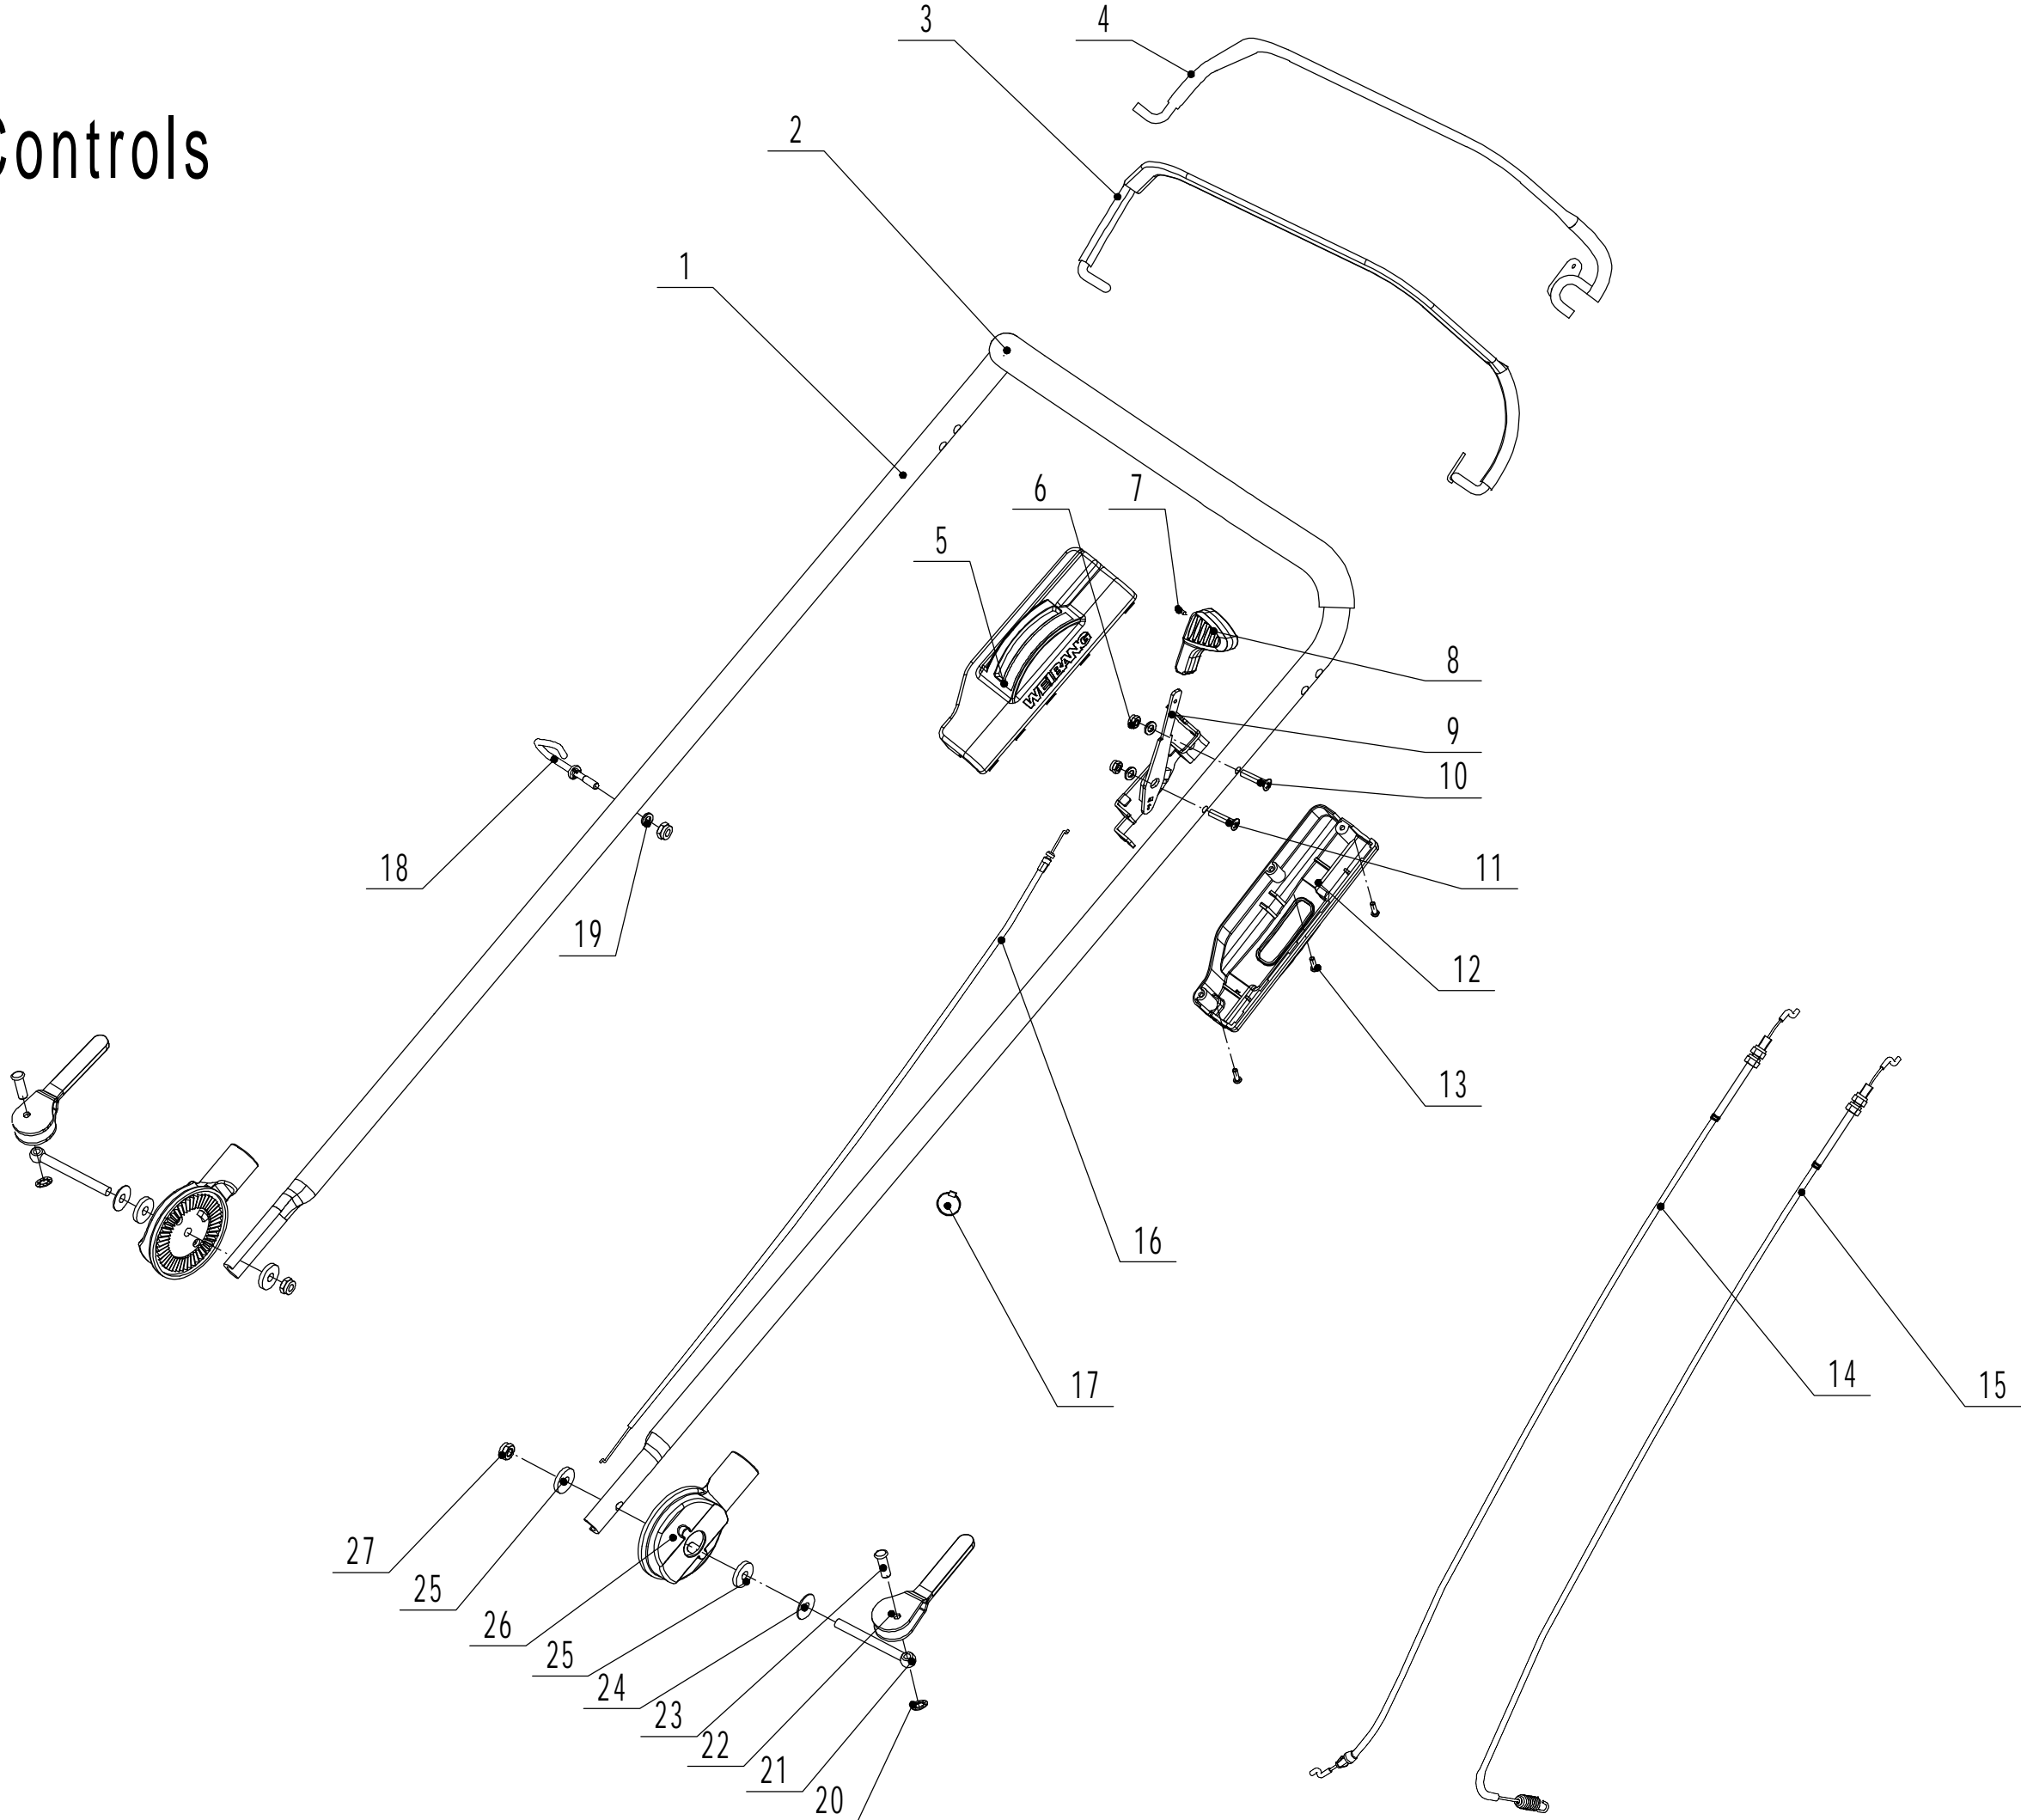

6 Handle And Controls

Ersatzteilliste		WB 536 SK GL		2022
Nummer	Ersatzteilnummer	Deutsche Bezeichnung	Englische Bezeichnung	Menge
1	GM53C01000001B-49	Holm	Handle	1
2	GM56E010000080	Griffschutz	Handle Sheath	1
3	5320511030S-40	Kupplungshebel	Clutch Lever	1
4	5320503020S-40	Hebel	OPC Lever	1
5	GM46E050000030	Kabelboxhälfte	Throttle Box Upper Cover	1
6	0202006000	Mutter	Lock Nut	3
7	0106003013	Schraube	Screw	1
8	5380510010	Knopf	Throttle Control Grip	1
9	GM46E050100000	Gashebel	Throtle Control Bracket	1
10	0108006040	Schraube	Screw	1
11	0108006050	Schraube	Screw	1
12	GM46E050000040	Kabelboxhälfte	Throttle Box Lower Cover	1
13	0113040018	Schraube	Screw	3
14	BS120-1280	Bremskabel	OPC Cable	1
15	LH186-1225	Kupplungskabel	Clutch Cable	1
16	YM95-1110-B	Gaszug	Throttle Cable	1
17	ZD3-190	Ring	Cable Tie	1
18	4510511010-01	Haken	Hook- Starter Rope	1
19	0301006000	Scheibe	Washer	3
20	4510114030	Kappe	Fix Cap	2
21	GM48S000000100	Bolzen	Connecting Bolt	2
22	GM56A100400000	Hebel	Lock Lever	2
23	0801008022	Stift	Axis Pin	2
24	GM56A100000040-04	Abstandshalter	Spacer	2
25	GM56A100000050-01	Scheibe	Spacer	4
26	GM48S030200000	Verstellsegment	Tooth Disc Kit	2
27	0201008000DD	Mutter	Lock Nut	2