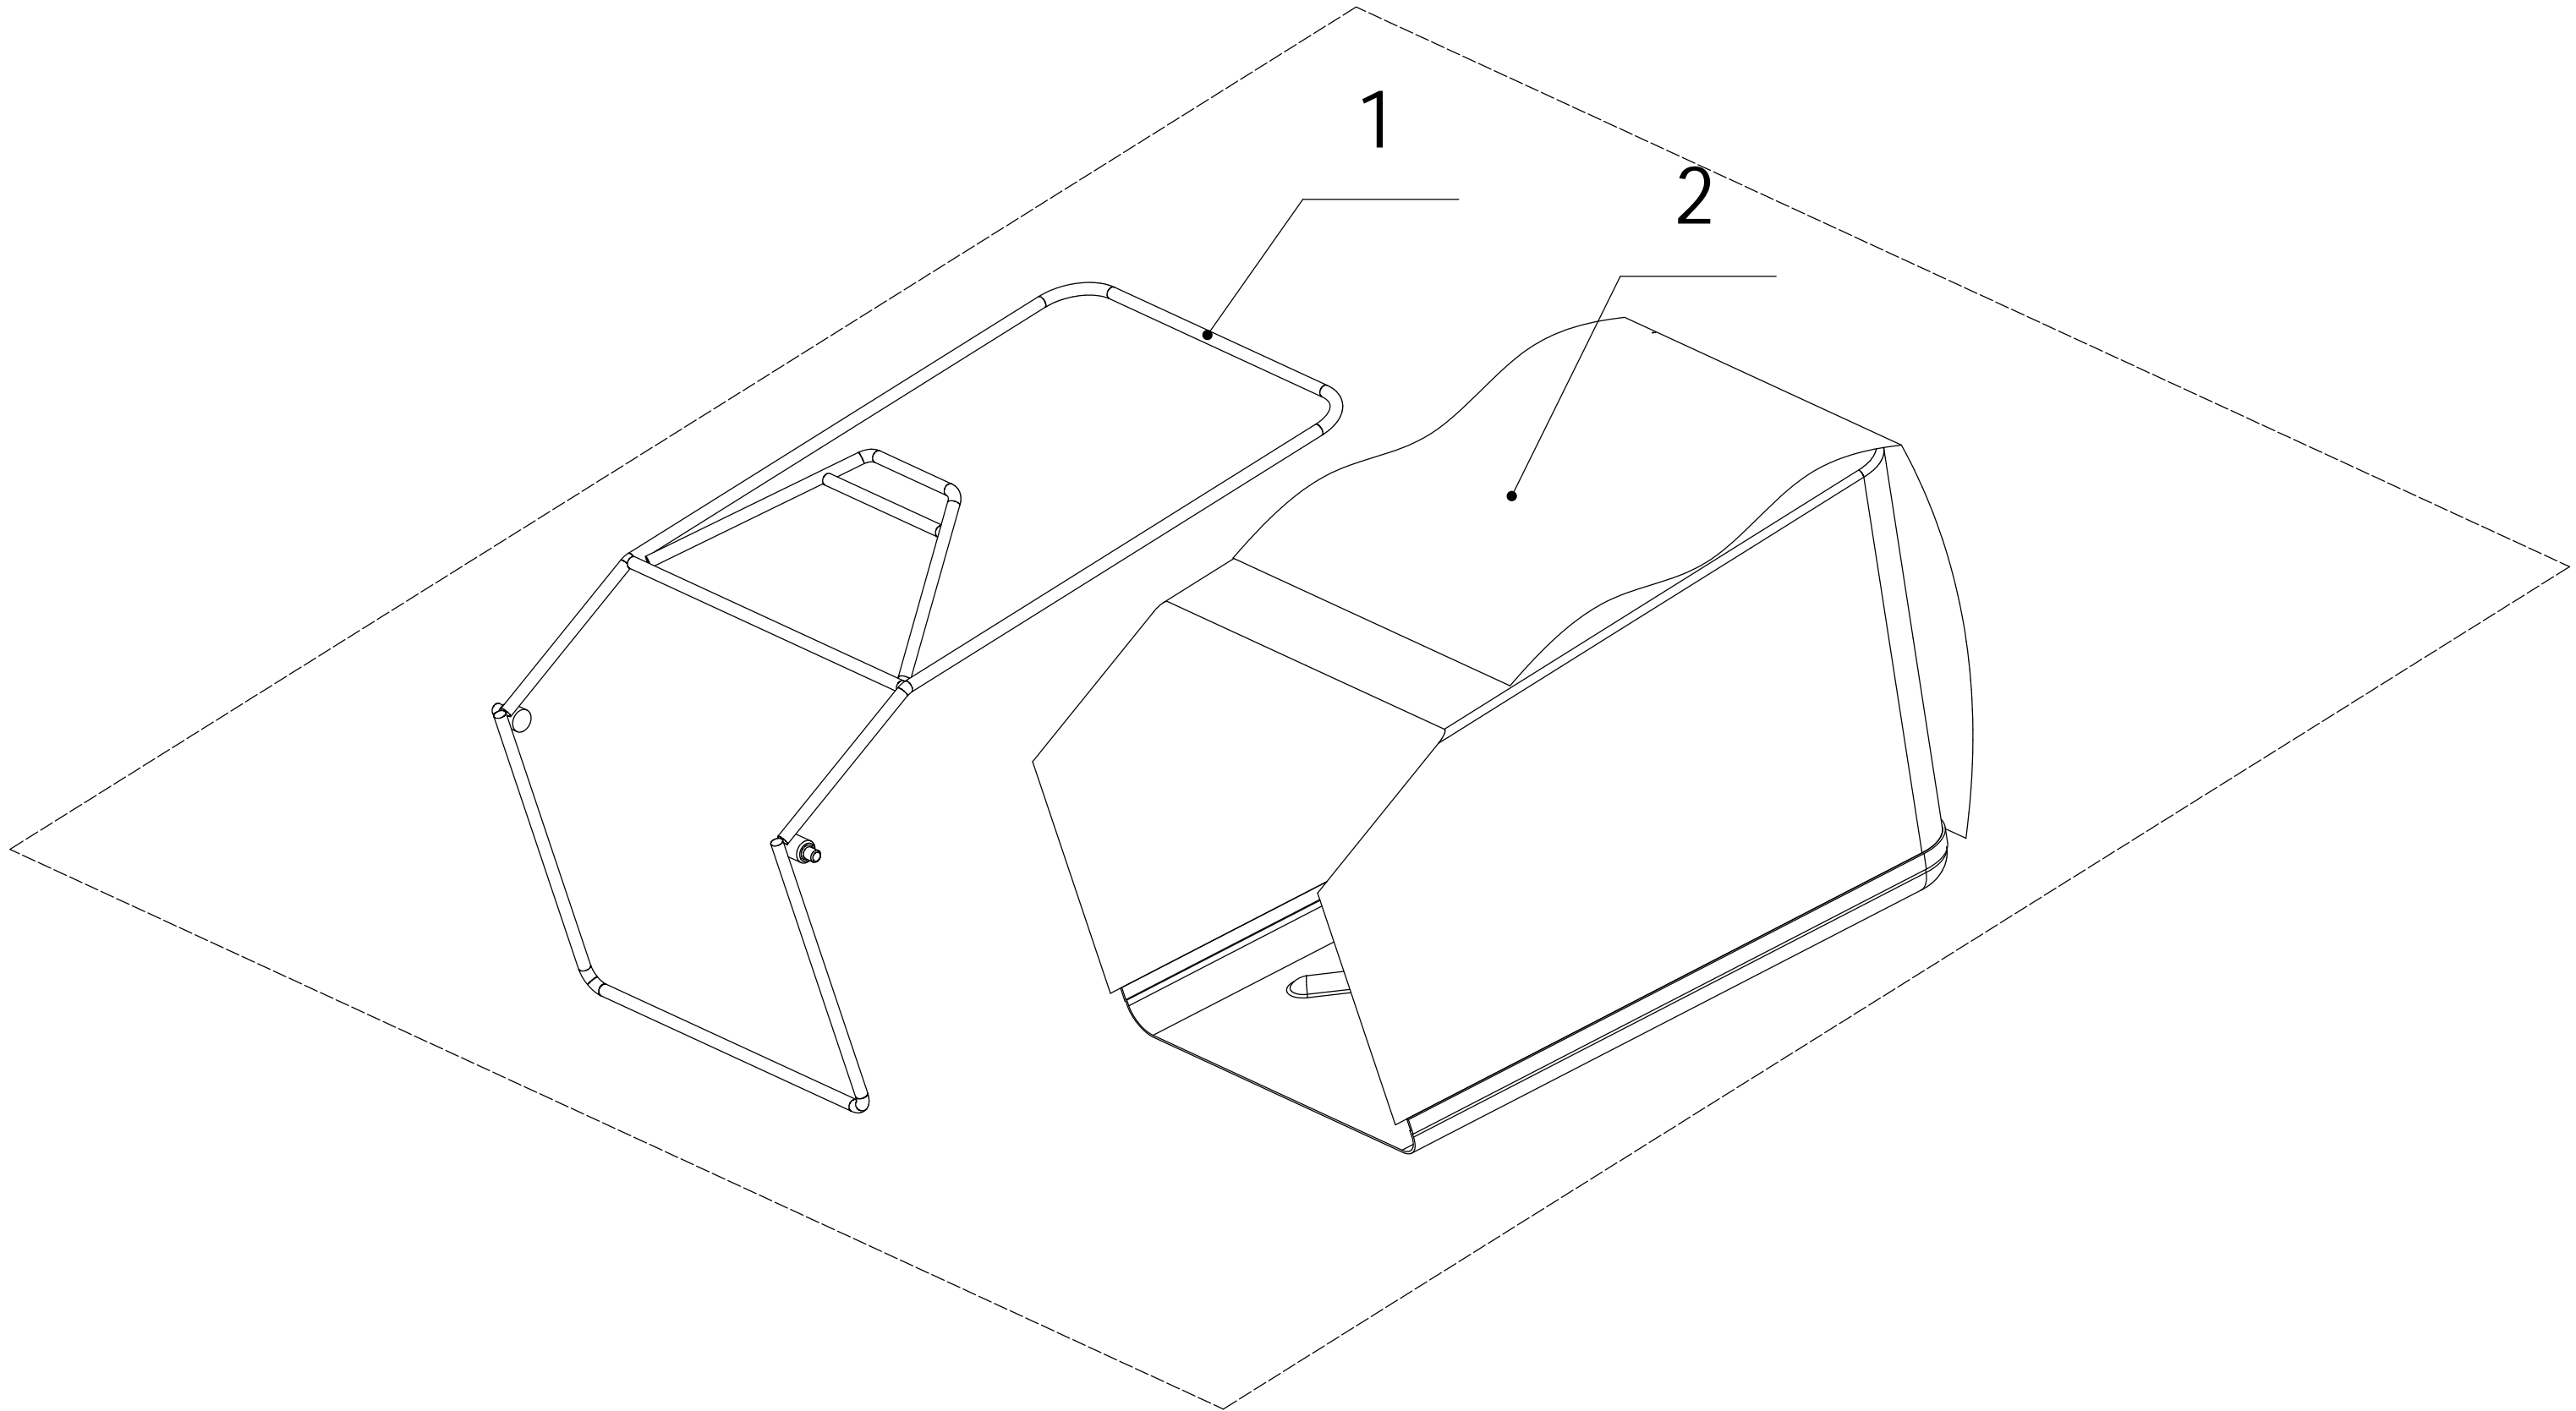

7 Grasscatcher

Ersatzteilliste		WB 536 SK GL		2022
Nummer	Ersatzteilnummer	Deutsche Bezeichnung	Englische Bezeichnung	Menge
1	5340603010-22	Gestell	Grass Bag Frame	1
2	5340612010-84	Fangsack	Grass Bag	1