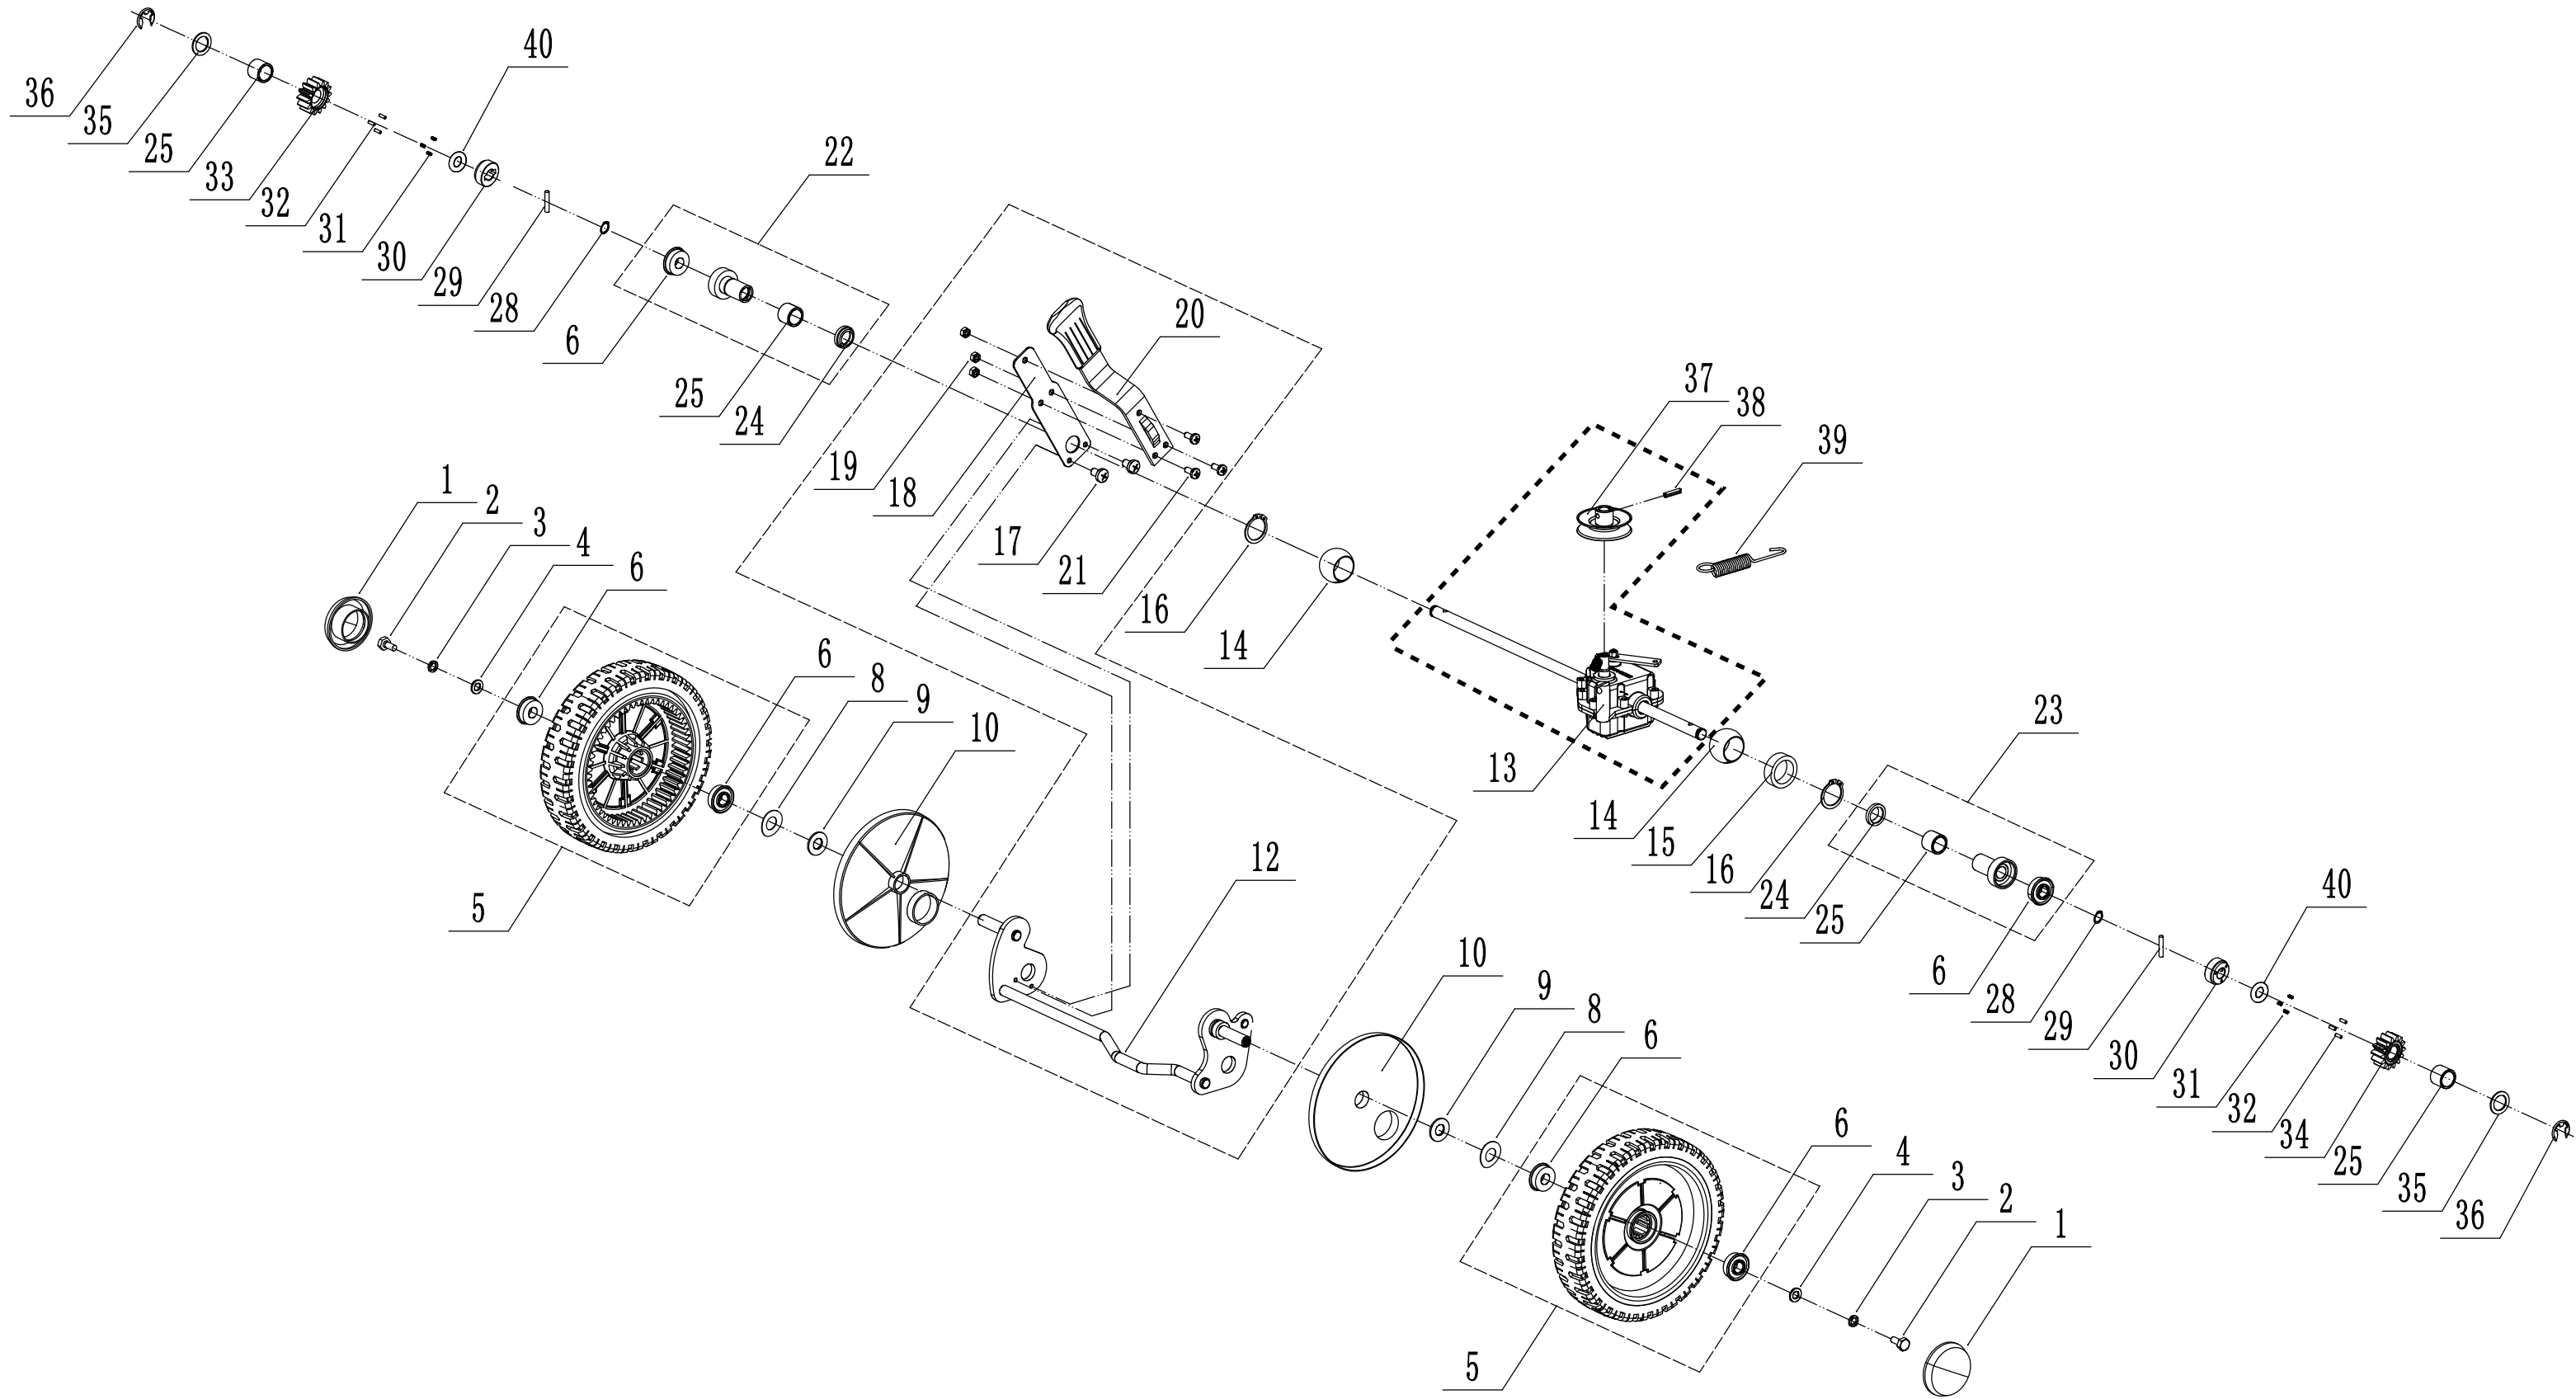

5 Rear axle

Ersatzteilliste		WB 536 SK GL		2022
Nummer	Ersatzteilnummer	Deutsche Bezeichnung	Englische Bezeichnung	Menge
1	5380207010	Radkappe	Wheel Cap	2
2	0101008015	Bolzen	Bolt	2
3	0401008000	Federscheibe	Spring Washer	2
4	0301006000	Scheibe	Washer	2
5	5380310010-47	Hinterrad	Wheel Assembly	2
6	5310213010	Lager	Bearing	6
8	5310211010-02	Abstandshalter	Spacer	2
9	5310210010-02	Scheibe	Plain Washer	2
10	5340310020	Hinterradabdeckung	Rear Wheel Shield	2
12	5360301010-01	Hinterachse	Rear Axle Frame	1
13	Y055360P	Getriebe	Rear Transmission	1
14	5320328010	Lager	Nylon Spherical Bearing	2
15	4520313010-02	Hülse	Rear Axle Partition	1
16	1001020000	Sicherungsring	Circlip	2
17	0104005008	Schraube	Screw	2
18	5360311010-22	Feder	Spring- Adjustment Lever	1
19	0202006000	Mutter	Lock Nut	4
20	5360310010-40	Höheneinstellung	Adjustment Lever	1
21	0104006014	Schraube	Screw	3
22	Y065321	Lagerschutz rechts	Right Bearing Sheath	1
23	Y065320	Lagerschutz links	Left Bearing Sheath	1
24	5320327010	Staubabdeckung	Dustproof Ring	2
25	5320326010P	Lager	Bearing	4
28	1001012000	Sicherungsring	Circlip	2
29	HQ000100060	Stift	Pin for Ratchet	2
30	HQ000100050	Halter	Block- Drive Pinion	2
31	HQ000100040	Feder	Spring- Drive Pinion	6
32	HQ000100030	Stift	Pin- Drive Pinion	6
33	HQ000100020	Zahnrad rechts	Drive Pinion R	1
34	HQ000100010	Zahnrad links	Drive Pinion L	1
35	5020311010-04	Scheibe	Washer	4
36	1301009000	Ring	E-Clip	2
37	5020308020	Riemenscheibe	Gearbox Pulley	1
38	0701005020	Stift	Pin	2
39	5360128020	Getriebefeder	Gearbox Spring	1
40	1401025015	Ring	O-Ring	2