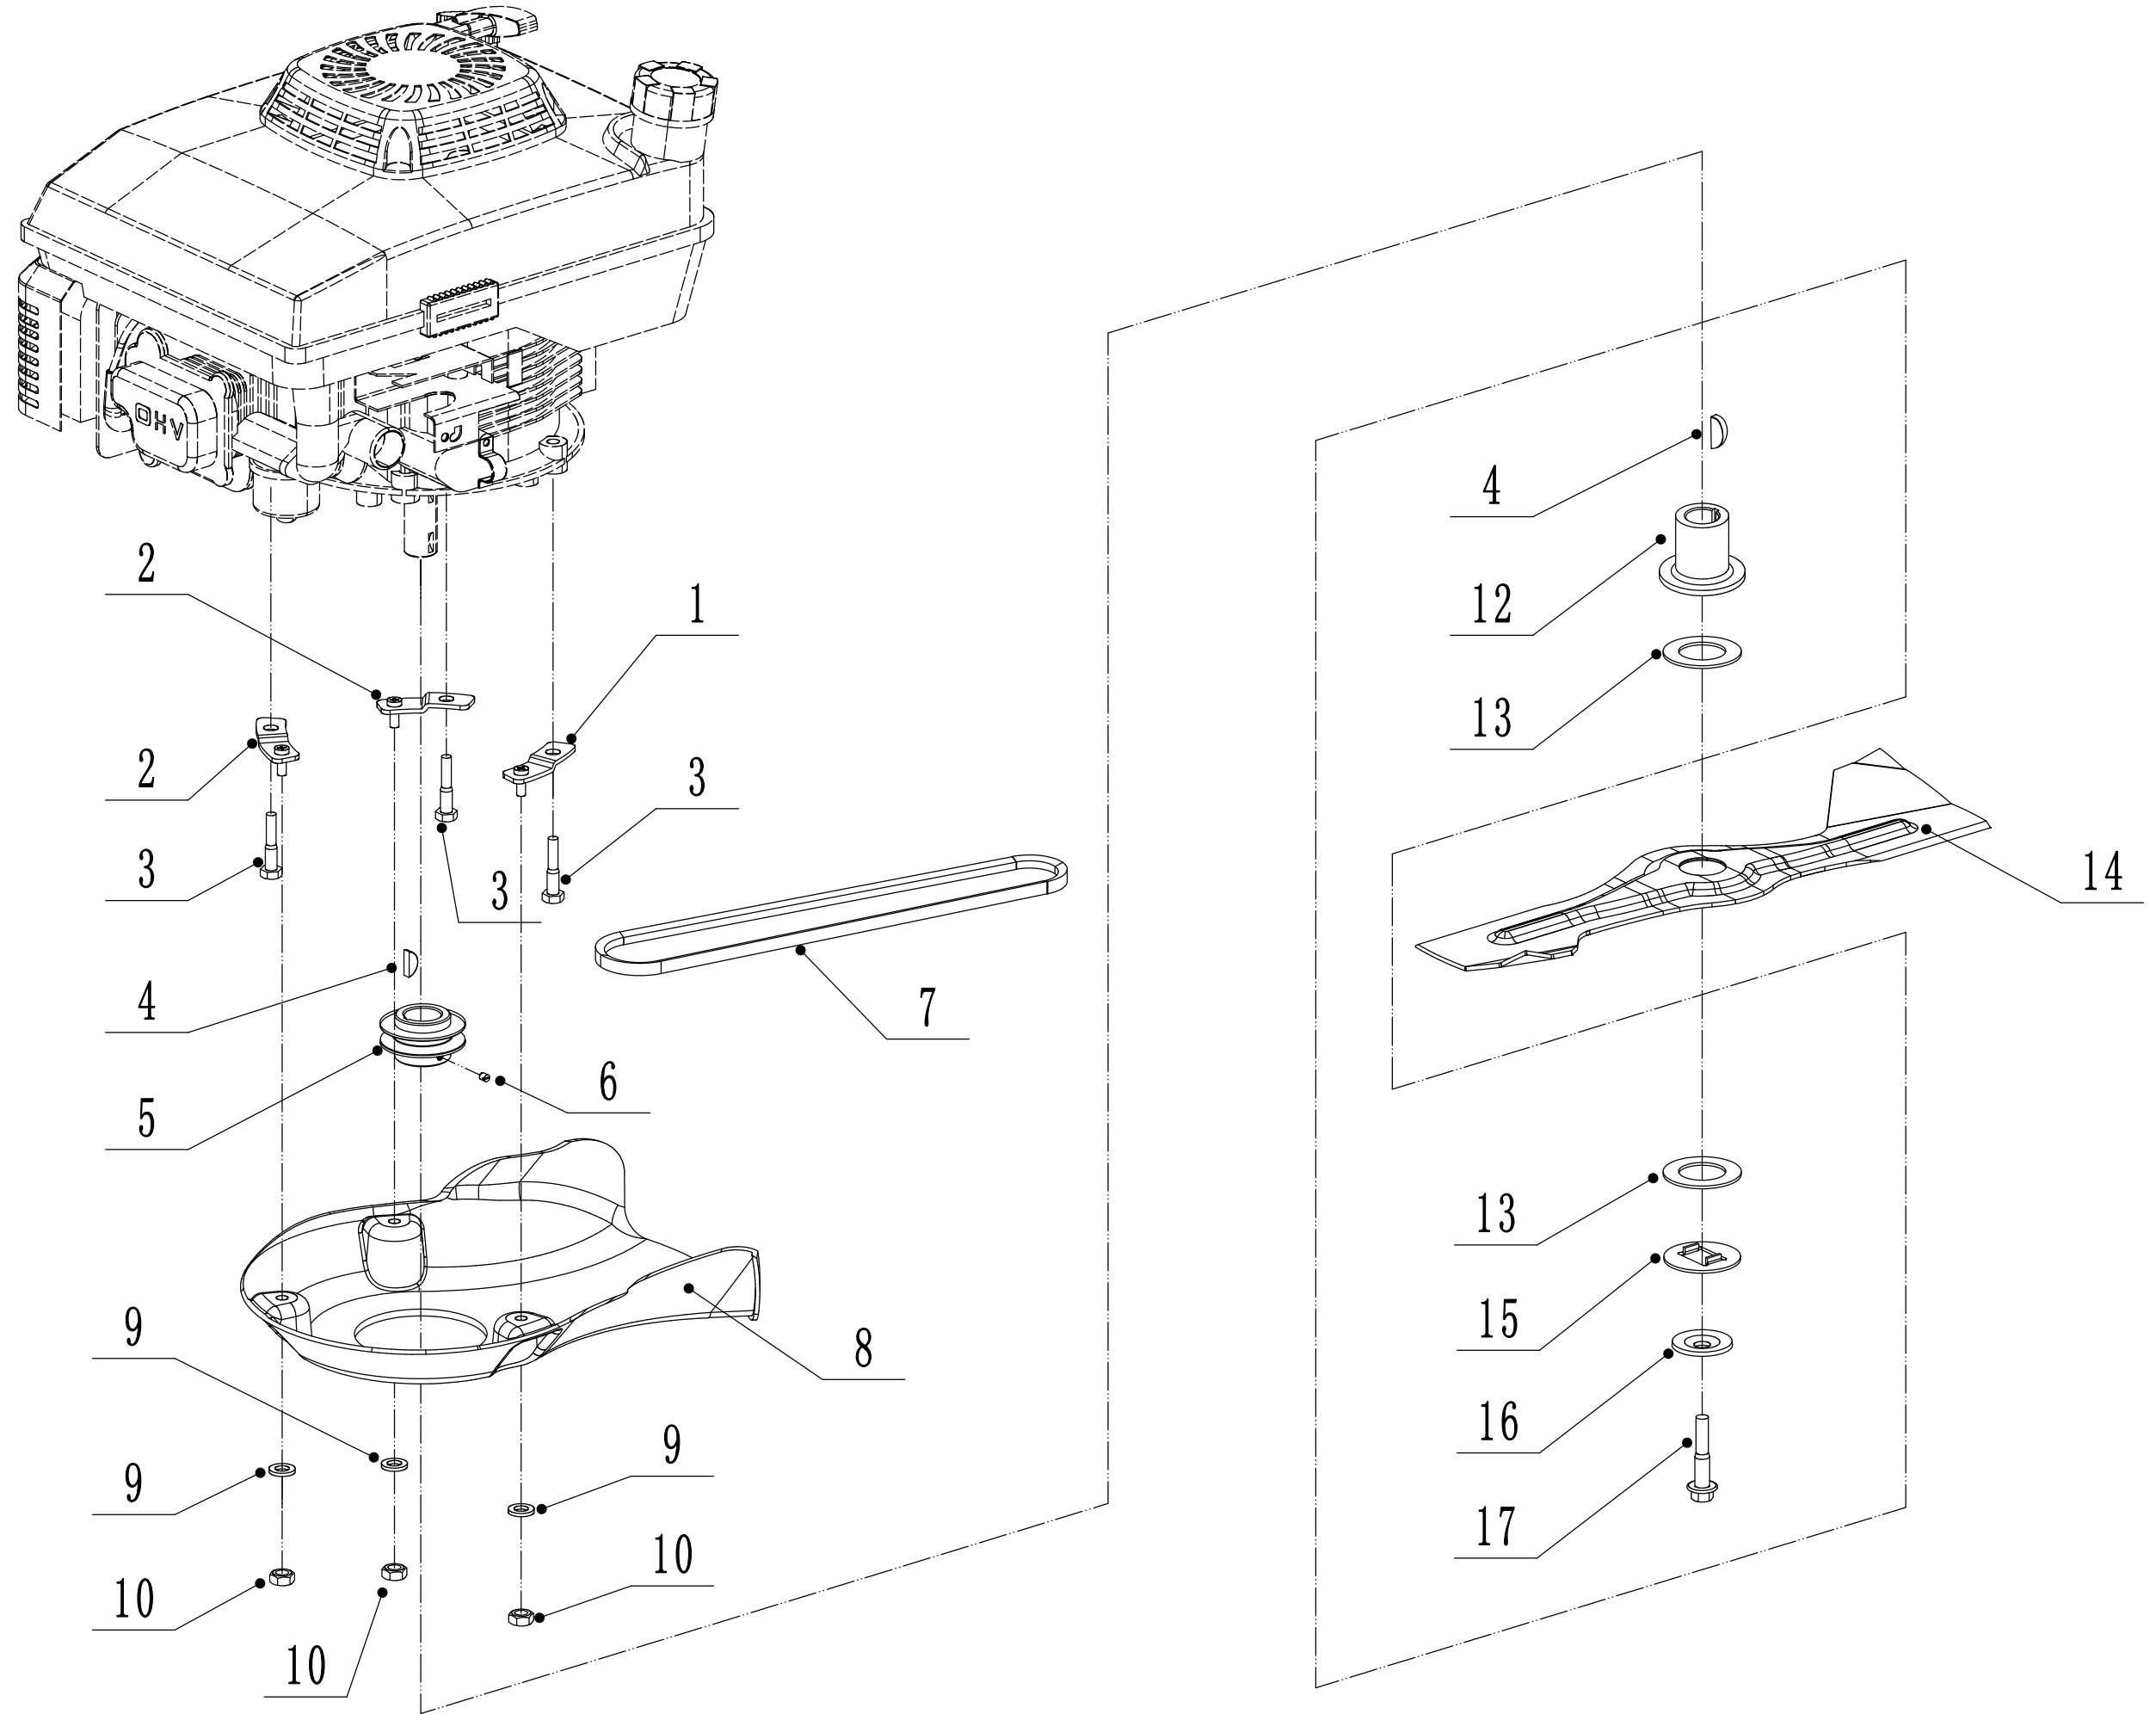

2 Main Body

Ersatzteilliste		WB 536 SK GL		2022
Nummer	Ersatzteilnummer	Deutsche Bezeichnung	Englische Bezeichnung	Menge
1	5360101030-42	Gehäuse	Chassis	1
2	0104006016	Schraube	Screw	3
3	5360123010-01	Höheneinstellraste	Graduator	1
5	0202006000	Mutter	Lock Nut	9
6	0102008016	Bolzen	Bolt	4
7	0104005012	Schraube	Screw	4
8	AVSA000000040-22	Verstellsegment	Tooth Disc	2
9	5360125010K-40	AVS Halter rechts	AVS Bracket R	1
10	0202005000	Mutter	Lock Nut	4
11	0202008000	Mutter	Lock Nut	4
12	5360124030-49	Verbindungsstück	Connector	1
13	0102006012	Bolzen	Bolt	10
14	5360116010	Abdeckung	Rear Cover	1
15	5360118010	Feder	Spring- Rear Cover	1
16	5360117010-02	Stange	Pivot- Rear Cover	1
17	5360122010C	Staubabdeckung	Rubber Ring	2
18	0106004009	Schraube	Screw	2
19	5360105010D-49	Blech	Baffle	1
20	5360124010K-40	AVS Halter links	AVS Bracket L	1
21	5360127010	Schutz	Trailing Flap	1
22	5360126010-02	Stange	Pivot- Trailing Flap	1
23	5320114020-01	Lagerhalter	Upper Bearing Bracket	2
24	5320333010	Federsplint	Spring Clip	2
25	0301010000	Scheibe	Plain Washer	2
26	5360308010-40	Verbindungsstange	Connecting Rod	1
27	5320332010-01	Feder	Spring- Connecting Rod	1
28	4560109012	Federhalter	Spring Bracket	1

3 Blade System

Ersatzteilliste		WB 536 SK GL		2022
Nummer	Ersatzteilnummer	Deutsche Bezeichnung	Englische Bezeichnung	Menge
1	5360111010-02	Unterlegscheibe	Engine Washer	1
2	5360112010-02	Unterlegscheibe	Engine Washer	2
3	5320115010	Schraube	Screw	3
4	4510401010	Keil	Key	1
5	5020402070	Riemenscheibe	Engine Pulley	1
6	0105006006	Schraube	Screw	1
7	5620133011	Keilriemen	Belt	1
8	5040102010	Riemenschutz	Belt Shield	1
9	0302006000	Scheibe	Plain Washer	3
10	0202006000	Mutter	Lock Nut	3
12	5320404020-02	Messerhalter	Adaptor	1
13	5310402010	Friktionsscheibe	Friction Disc	2
14	5310403010A-22	Messer	Blade	1
15	5310404010-02	Ring	Locking Disc	1
16	5310406010-04	Scheibe	Dish Washer	1
17	5320405010	Messerschraube	Blade Bolt	1