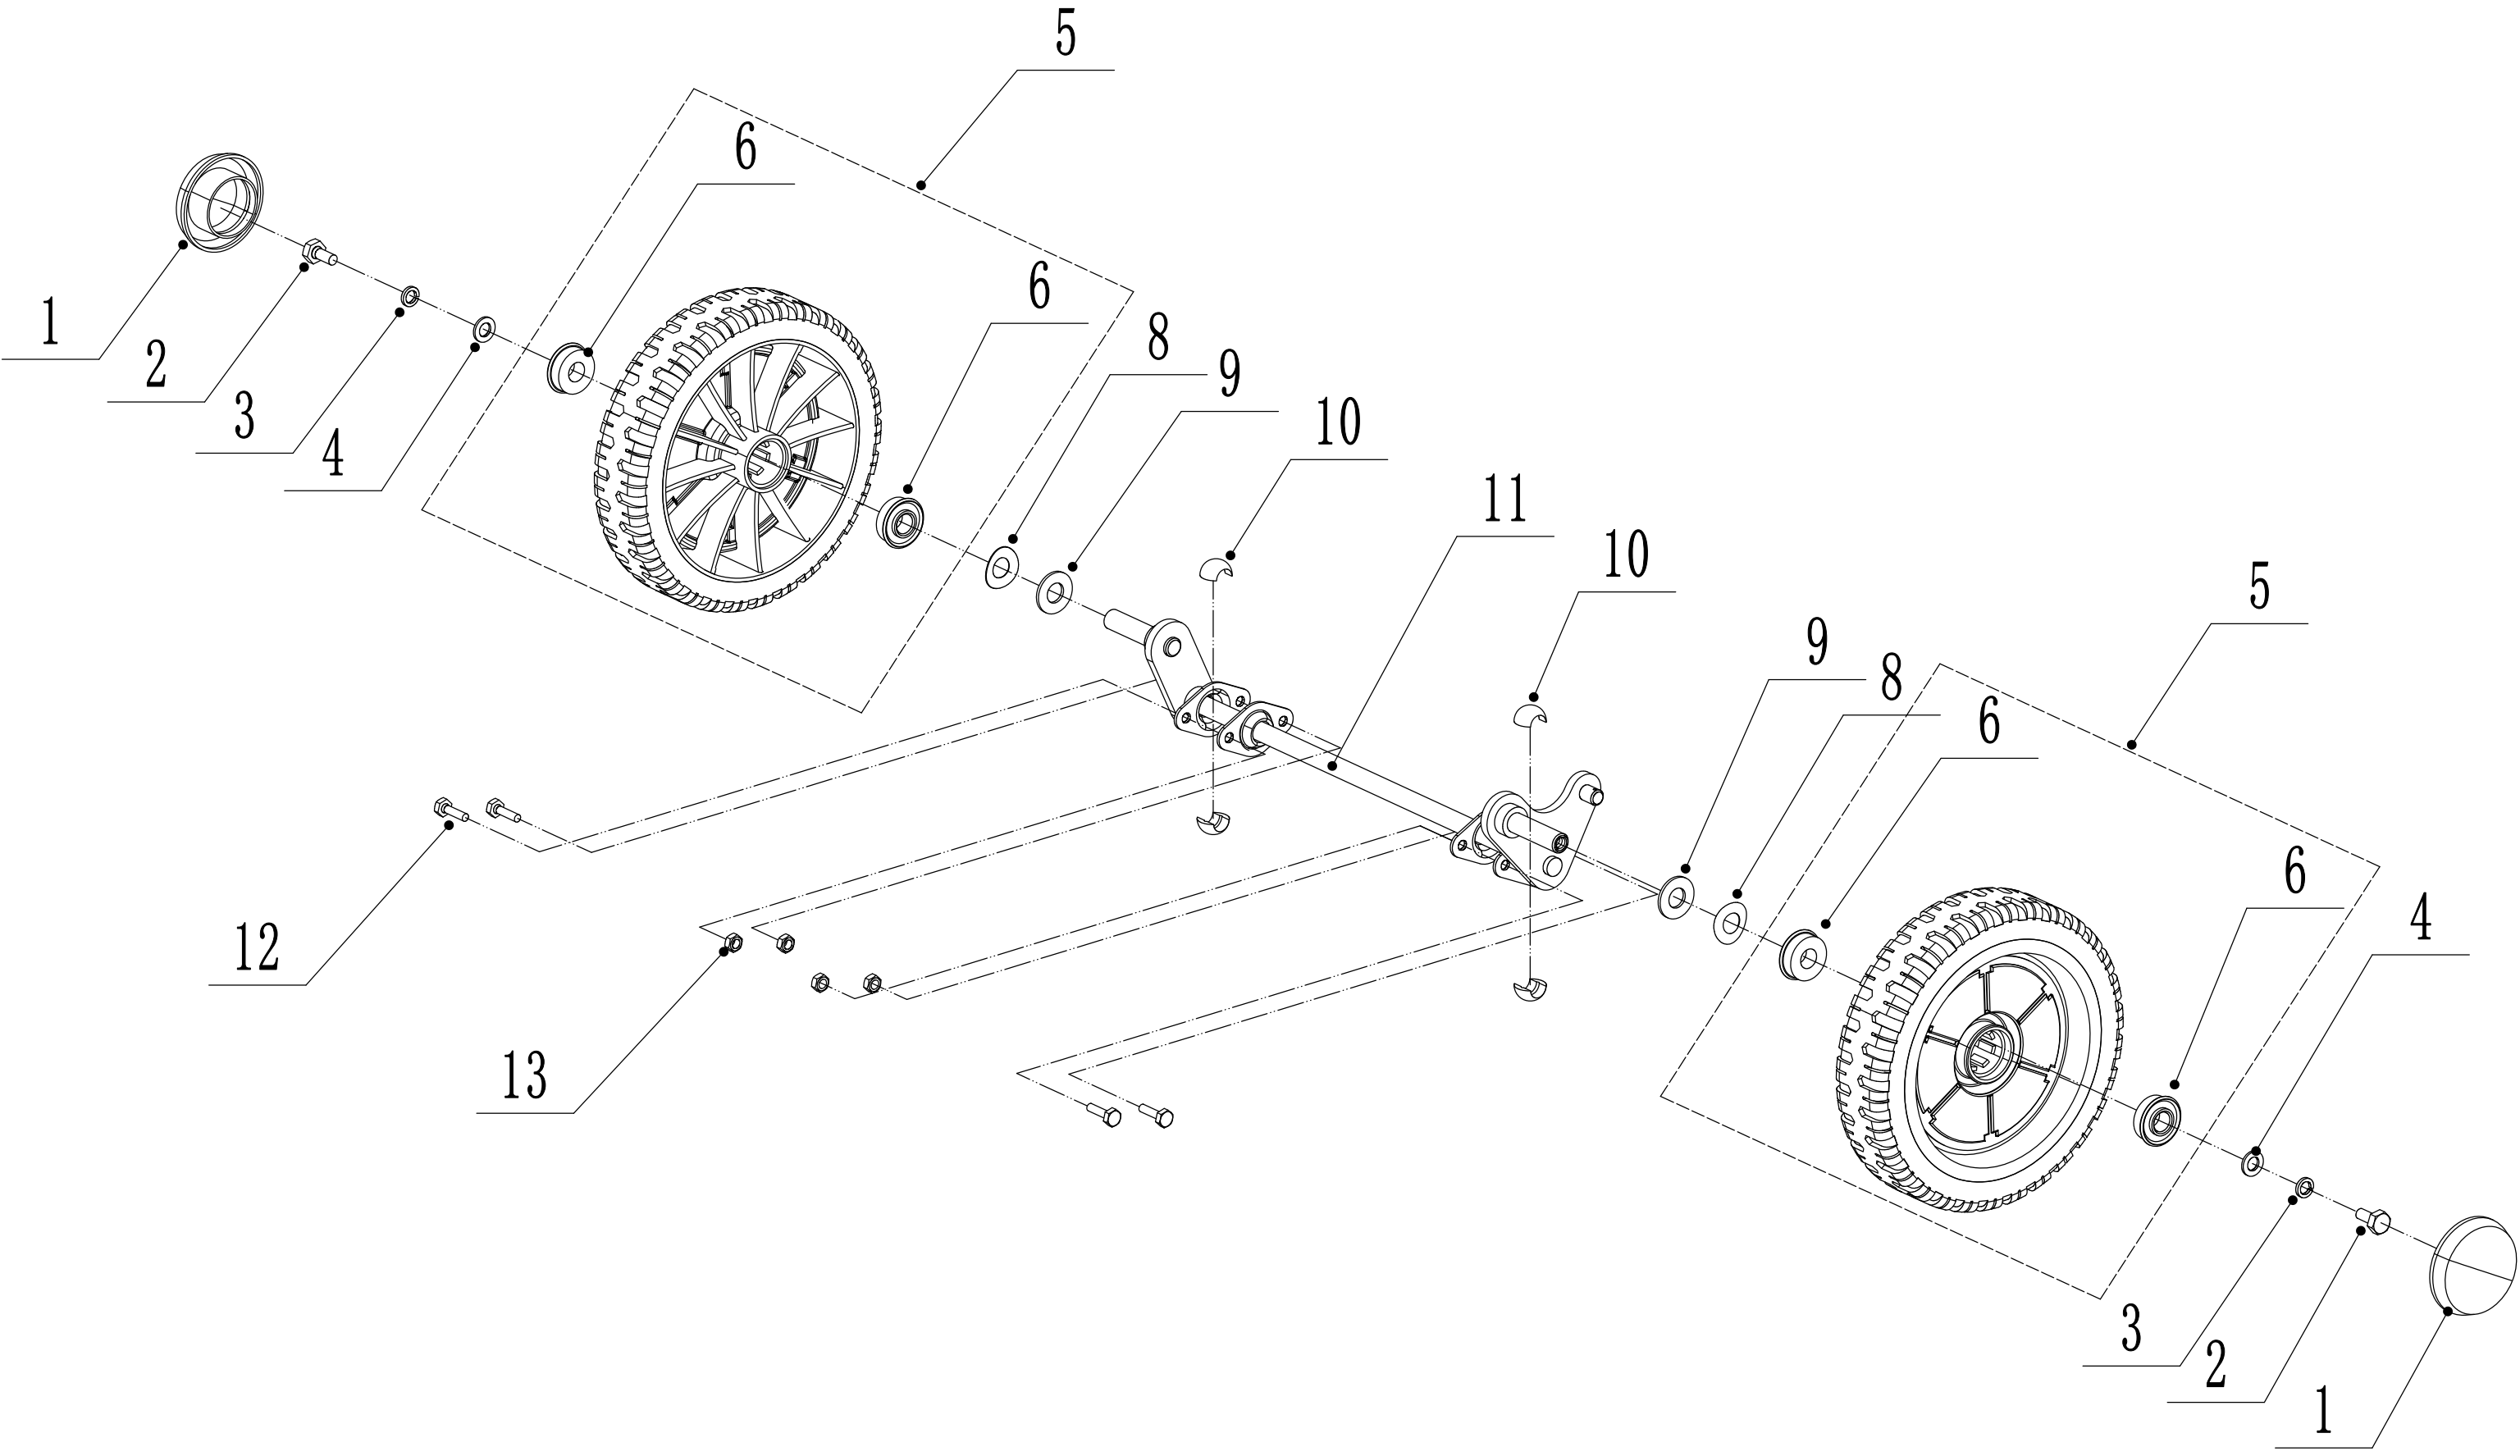

4 Front axle

Ersatzteilliste Zeichnung Nummer 4		WB 536 SK GL		2021
Nummer	Ersatzteilnummer	Deutsche Bezeichnung	Englische Bezeichnung	Menge
1	5310214010	Radkappe	Wheel Cap	2
2	0101008015	Bolzen	Bolt	2
3	0401008000	Federscheibe	Spring Washer	2
4	0301006000	Scheibe	Washer	2
5	5340206011-47	Vorderrad	Wheel Assembly	2
6	5310213010	Lager	Bearing	4
8	5310211010-02	Abstandshalter	Spacer	2
9	5310210010-02	Scheibe	Plain Washer	2
10	5310209010	Lagerhalter	Bearing Holder	4
11	5360201010-01	Frontachse	Front Axle Welding	1
12	0102006012	Bolzen	Bolt	4
13	0202006000	Mutter	Lock Nut	4