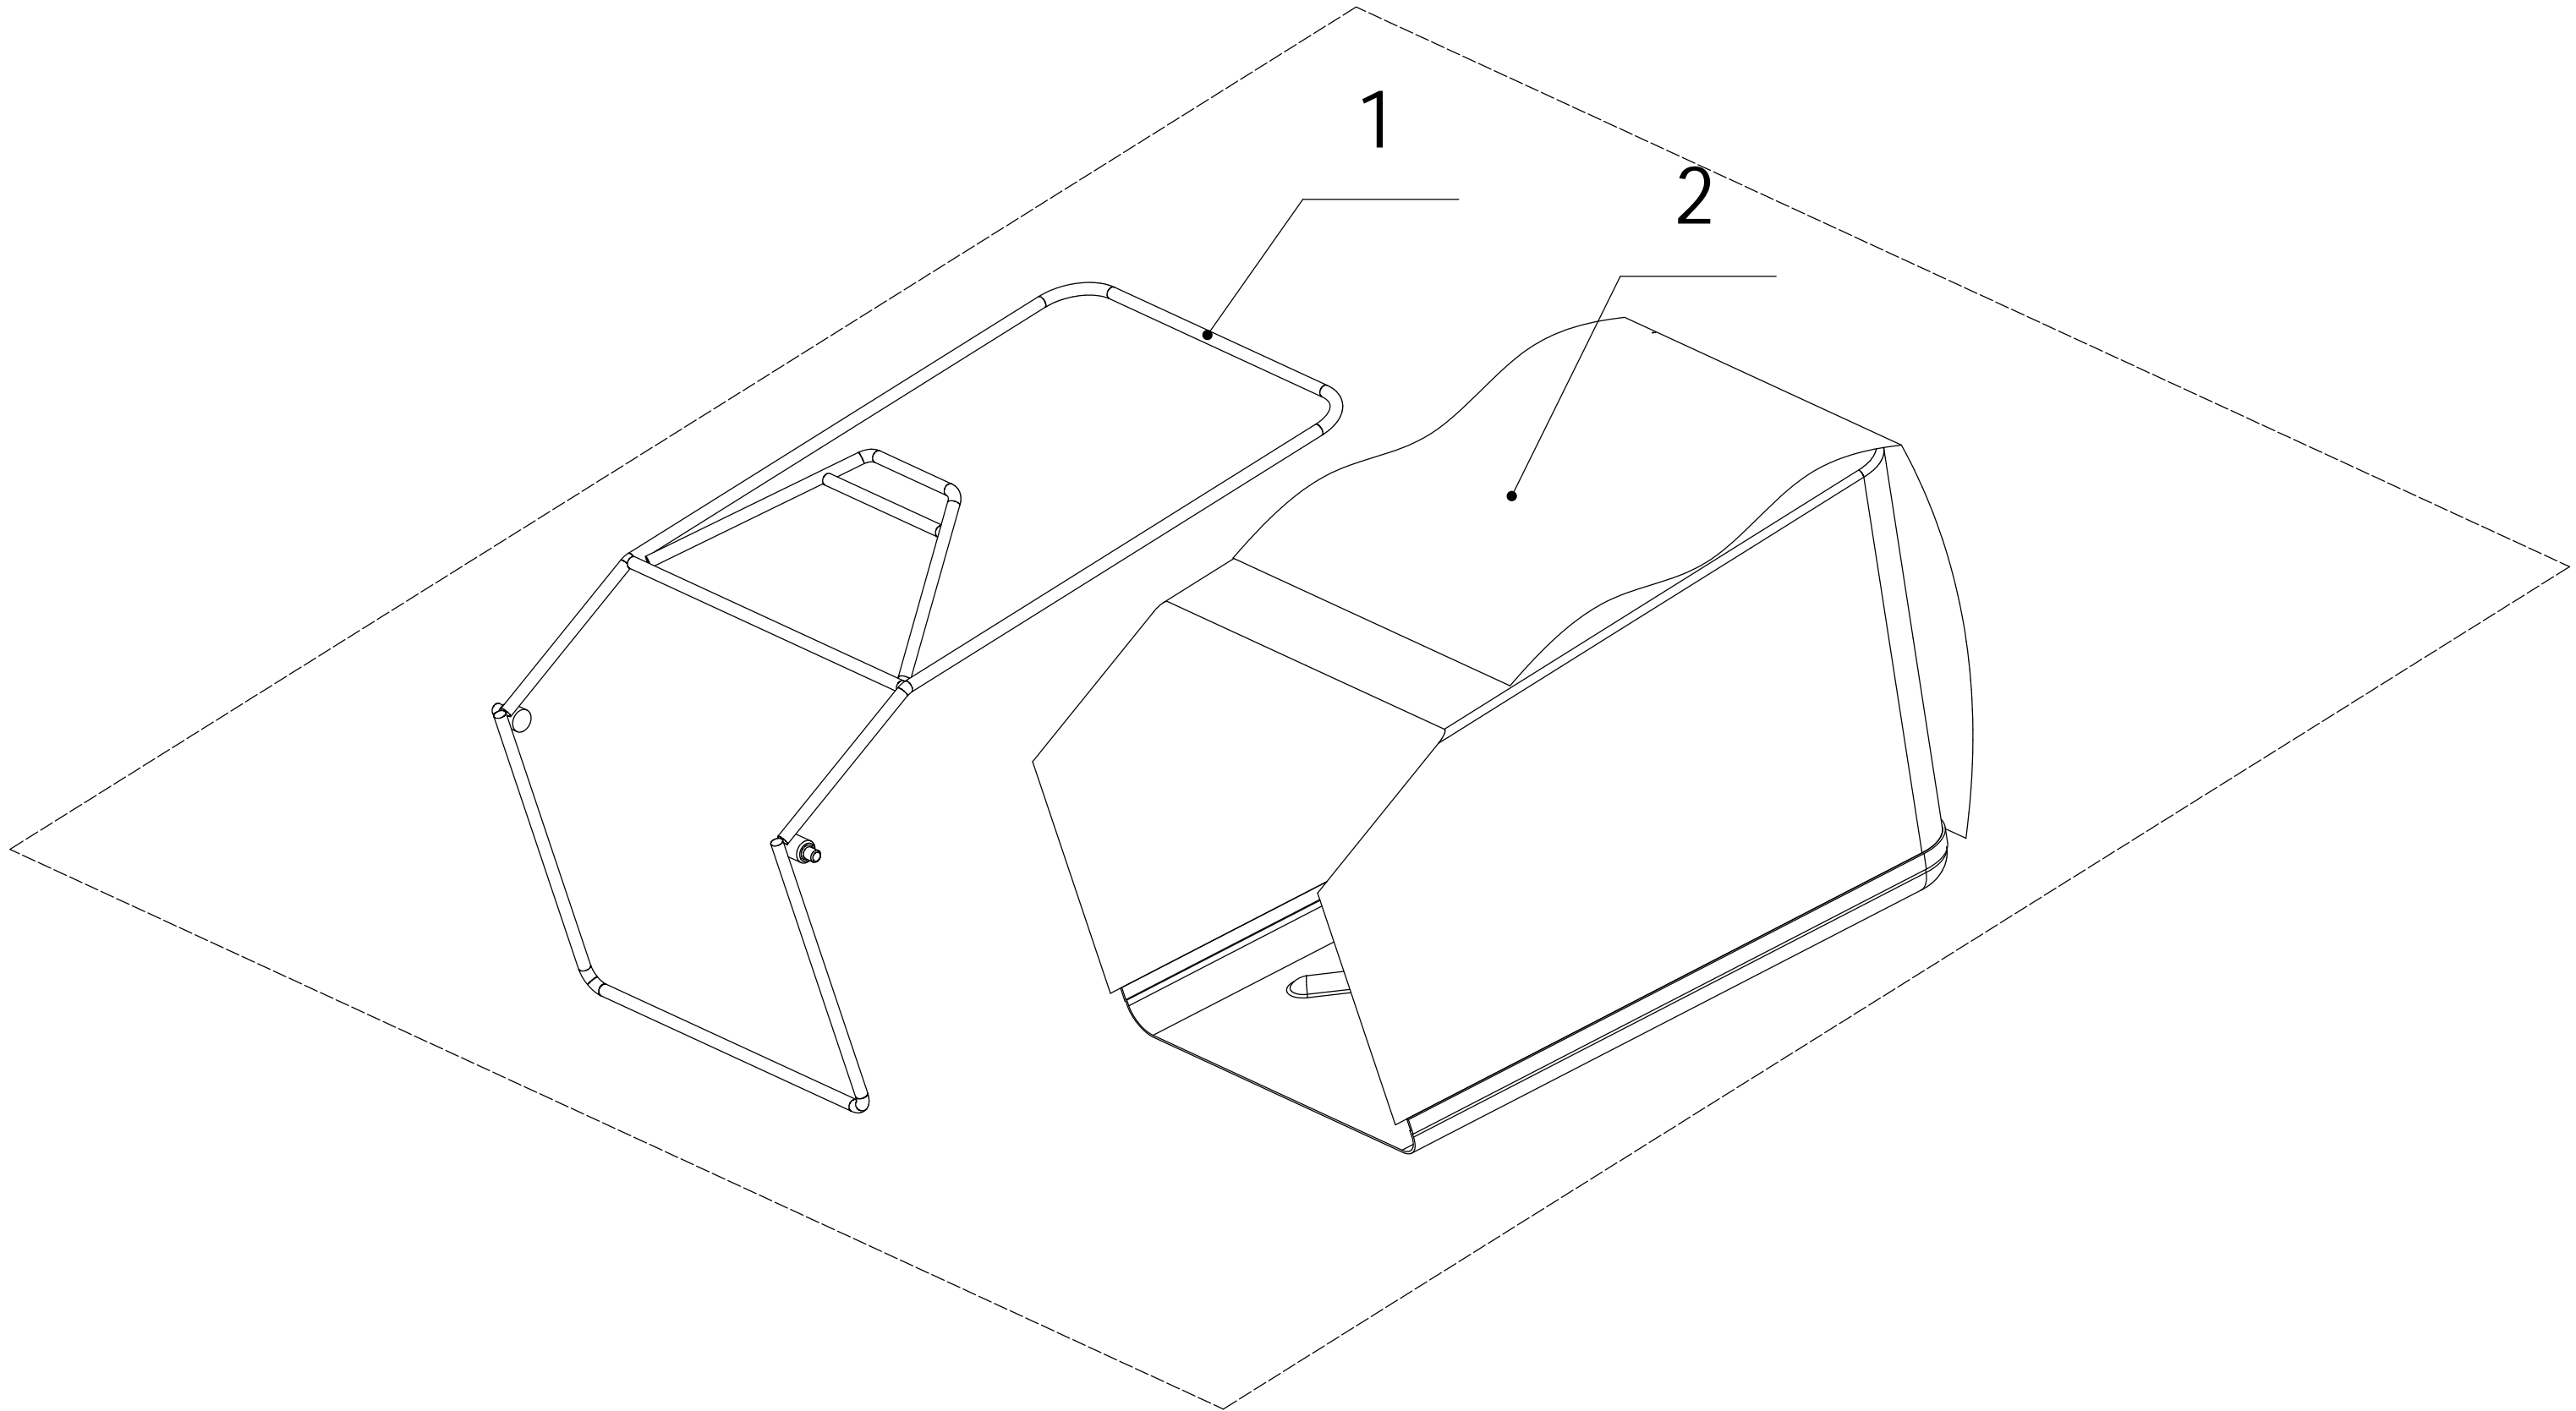

7 Grasscatcher

Ersatzteilliste Zeichnung Nummer 7		WB 536 SK		2019
Nummer	Ersatzteilnummer	Deutsche Bezeichnung	Englische Bezeichnung	Menge
1	5340603010-22	Gestell	Grass Bag Frame	1
2	5340612010-84	Fangsack	Grass Bag	1