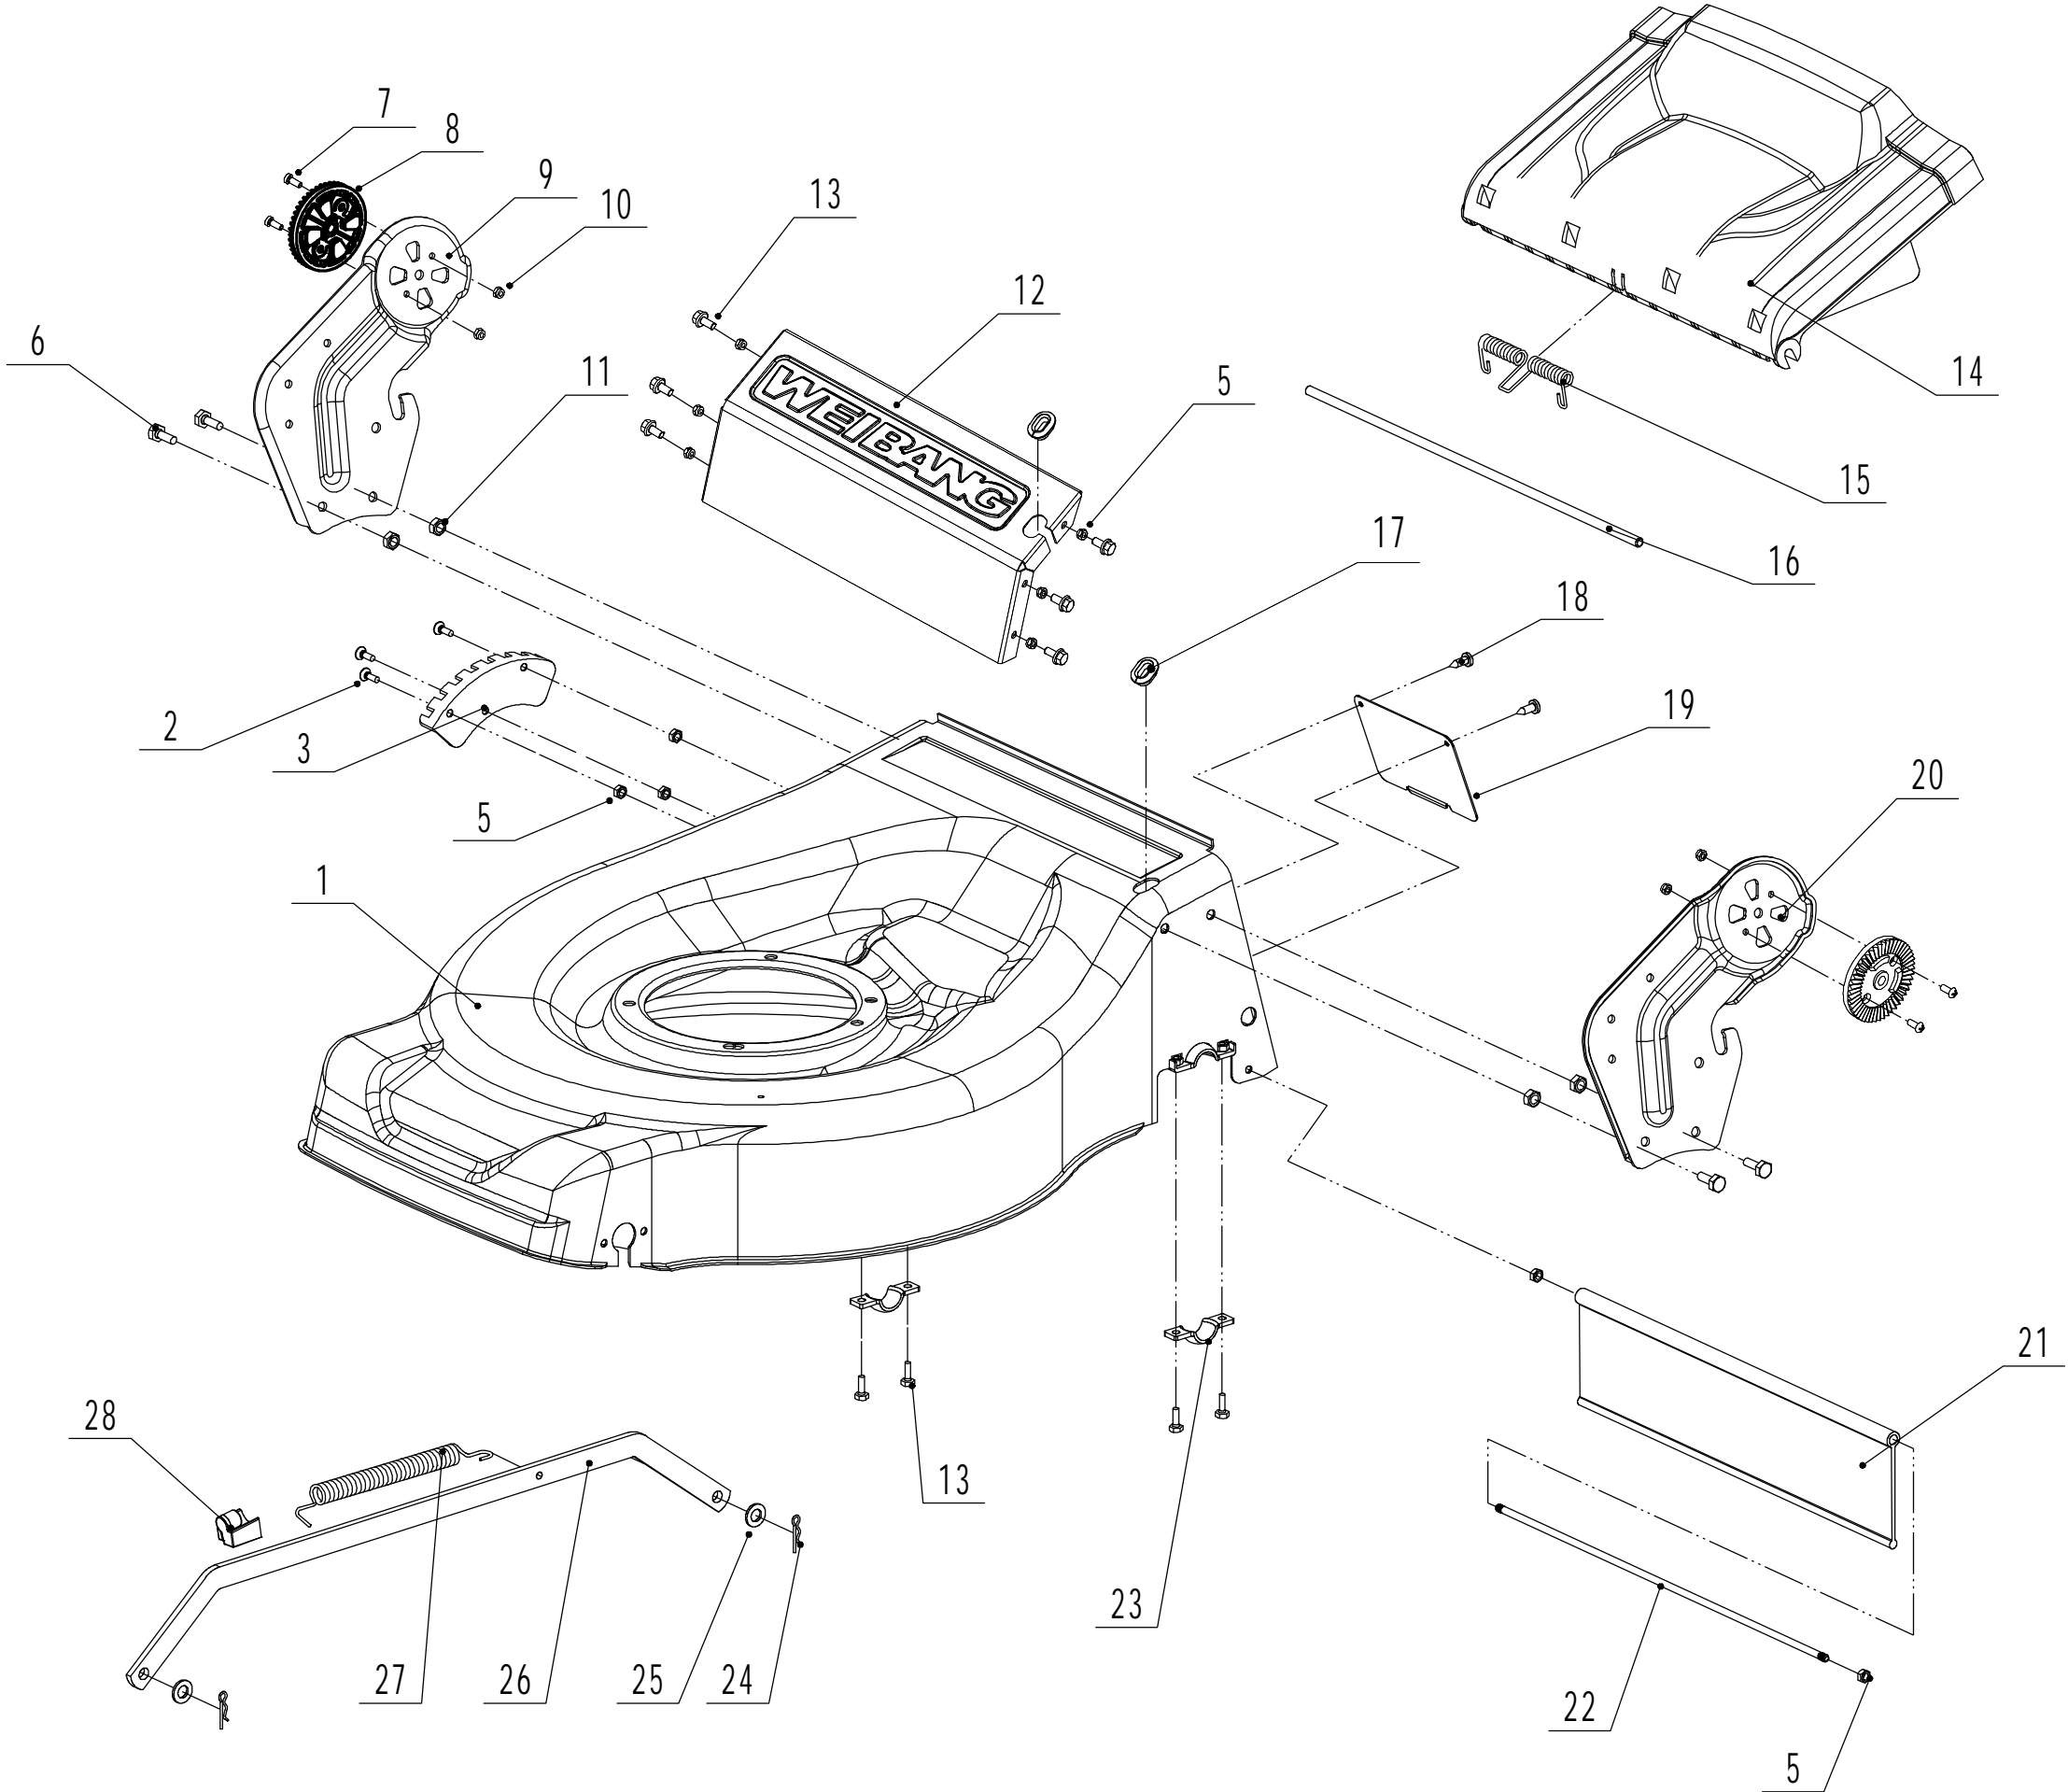

2 Main Body

Ersatzteilliste Zeichnung Nummer 2		WB 536 SK GL		2021
Nummer	Ersatzteilnummer	Deutsche Bezeichnung	Englische Bezeichnung	Menge
1	5360101030-42	Gehäuse	Chassis	1
2	0104006016	Schraube	Screw	3
3	5360123010-01	Höheneinstellraste	Graduator	1
5	0202006000	Mutter	Lock Nut	9
6	0102008016	Bolzen	Bolt	4
7	0104005012	Schraube	Screw	4
8	AVSA000000040-22	Verstellsegment	Tooth Disc	2
9	5360125010K-40	AVS Halter rechts	AVS Bracket R	1
10	0202005000	Mutter	Lock Nut	4
11	0202008000	Mutter	Lock Nut	4
12	5360124030-49	Verbindungsstück	Connector	1
13	0102006012	Bolzen	Bolt	10
14	5360116010	Abdeckung	Rear Cover	1
15	5360118010	Feder	Spring- Rear Cover	1
16	5360117010-02	Stange	Pivot- Rear Cover	1
17	5360122010C	Staubabdeckung	Rubber Ring	2
18	0106004009	Schraube	Screw	2
19	5360105010D-49	Blech	Baffle	1
20	5360124010K-40	AVS Halter links	AVS Bracket L	1
21	5360127010	Schutz	Trailing Flap	1
22	5360126010-02	Stange	Pivot- Trailing Flap	1
23	5320114020-01	Lagerhalter	Upper Bearing Bracket	2
24	5320333010	Federsplint	Spring Clip	2
25	0301010000	Scheibe	Plain Washer	2
26	5360308010-40	Verbindungsstange	Connecting Rod	1
27	5320332010-01	Feder	Spring- Connecting Rod	1
28	4560109012	Federhalter	Spring Bracket	1

3 Blade System

Ersatzteilliste Zeichnung Nummer 3		WB 536 SK GL		2021
Nummer	Ersatzteilnummer	Deutsche Bezeichnung	Englische Bezeichnung	Menge
1	5360111010-02	Unterlegscheibe	Engine Washer	1
2	5360112010-02	Unterlegscheibe	Engine Washer	2
3	5320115010	Schraube	Screw	3
4	4510401010	Keil	Key	1
5	5020402070	Riemenscheibe	Engine Pulley	1
6	0105006006	Schraube	Screw	1
7	5620133011	Keilriemen	Belt	1
8	5040102010	Riemenschutz	Belt Shield	1
9	0302006000	Scheibe	Plain Washer	3
10	0202006000	Mutter	Lock Nut	3
12	5320404020-02	Messerhalter	Adaptor	1
13	5310402010	Friktionsscheibe	Friction Disc	2
14	5310403010A-22	Messer	Blade	1
15	5310404010-02	Ring	Locking Disc	1
16	5310406010-04	Scheibe	Dish Washer	1
17	5320405010	Messerschraube	Blade Bolt	1