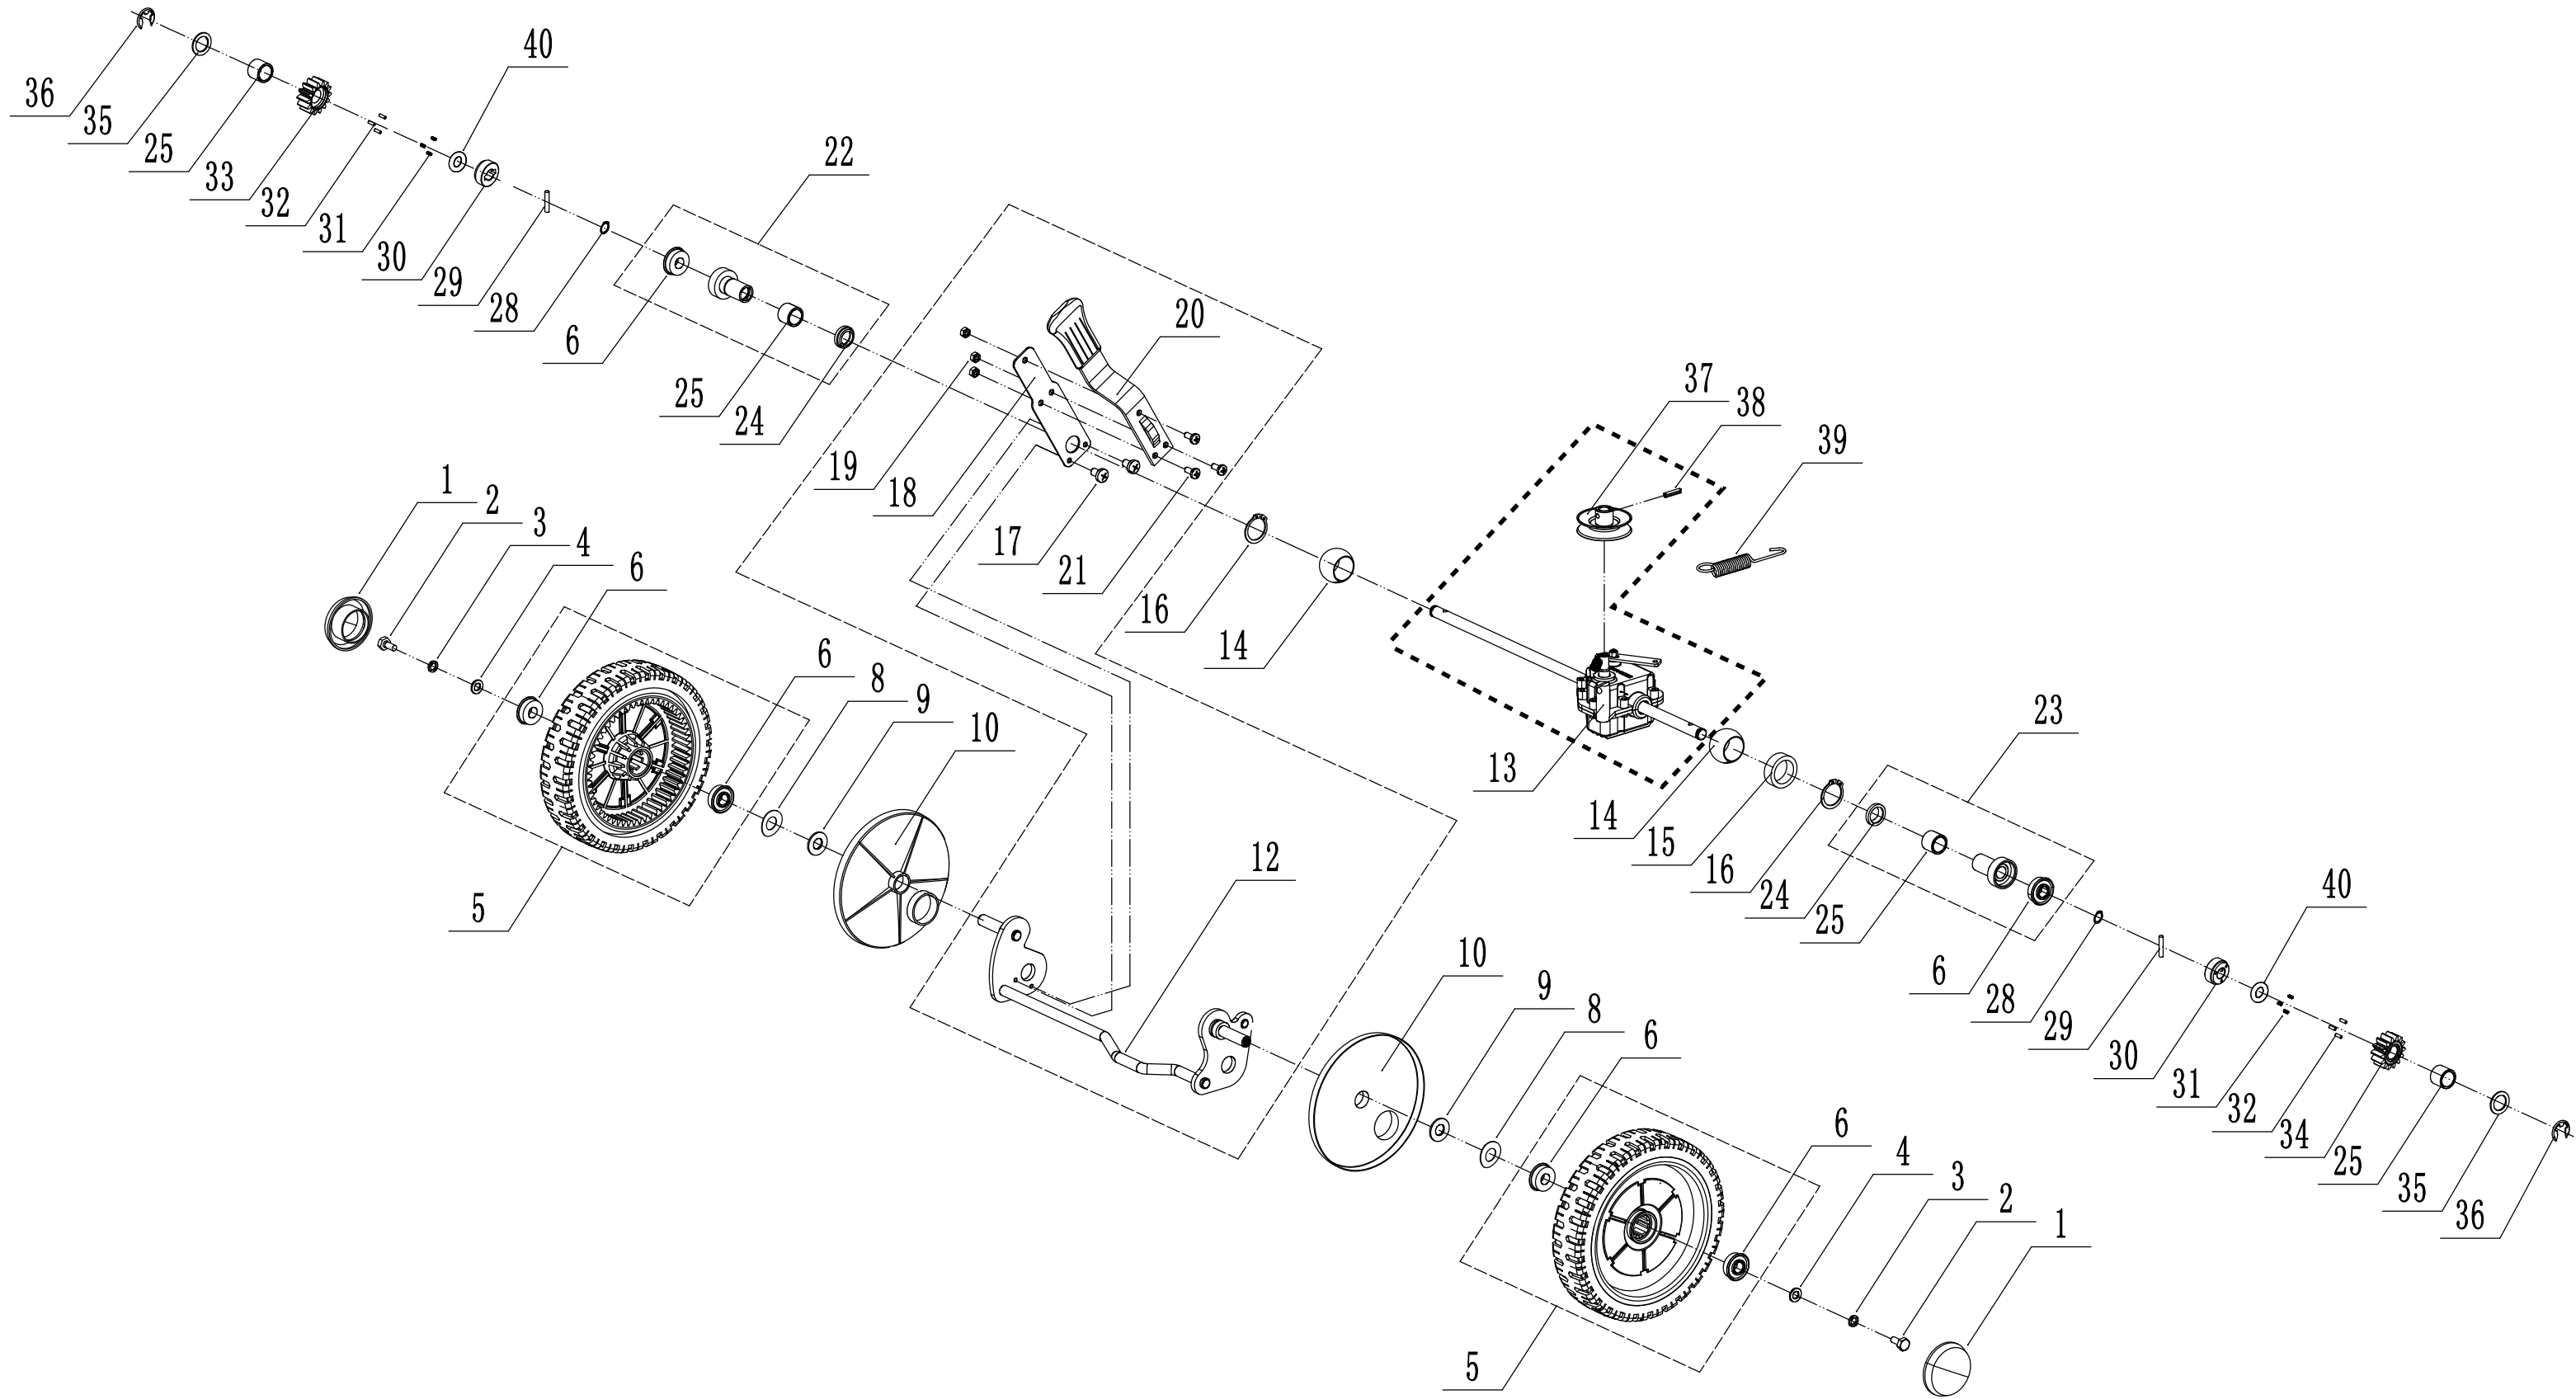

5 Rear axle

Ersatzteilliste Zeichnung Nummer 5		WB 536 SK GL		2021
Nummer	Ersatzteilnummer	Deutsche Bezeichnung	Englische Bezeichnung	Menge
1	5310214010	Radkappe	Wheel Cap	2
2	0101008015	Bolzen	Bolt	2
3	0401008000	Federscheibe	Spring Washer	2
4	0301006000	Scheibe	Washer	2
5	5380310010-47	Hinterrad	Wheel Assembly	2
6	5310213010	Lager	Bearing	6
8	5310211010-02	Abstandshalter	Spacer	2
9	5310210010-02	Scheibe	Plain Washer	2
10	5340312010	Hinterradabdeckung	Rear Wheel Shield	2
12	5360301010-01	Hinterachse	Rear Axle Frame	1
13	Y055360P	Getriebe	Rear Transmission	1
14	5320328010	Lager	Nylon Spherical Bearing	2
15	4520313010-02	Hülse	Rear Axle Partition	1
16	1001020000	Sicherungsring	Circlip	2
17	0104005008	Schraube	Screw	2
18	5360311010-22	Feder	Spring- Adjustment Lever	1
19	0202006000	Mutter	Lock Nut	4
20	5360310010-40	Höheneinstellung	Adjustment Lever	1
21	0104006014	Schraube	Screw	3
22	Y065321	Lagerschutz rechts	Right Bearing Sheath	1
23	Y065320	Lagerschutz links	Left Bearing Sheath	1
24	5320327010	Staubabdeckung	Dustproof Ring	2
25	5320326010P	Lager	Bearing	4
28	1001012000	Sicherungsring	Circlip	2
29	HQ000100060	Stift	Pin for Ratchet	2
30	HQ000100050	Halter	Block- Drive Pinion	2
31	HQ000100040	Feder	Spring- Drive Pinion	6
32	HQ000100030	Stift	Pin- Drive Pinion	6
33	HQ000100020	Zahnrad rechts	Drive Pinion R	1
34	HQ000100010	Zahnrad links	Drive Pinion L	1
35	5020311010-04	Scheibe	Washer	4
36	1301009000	Ring	E-Clip	2
37	5020308020	Riemenscheibe	Gearbox Pulley	1
38	0701005020	Stift	Pin	2
39	5360128020	Getriebefeder	Gearbox Spring	1
40	1401025015	Ring	O-Ring	2