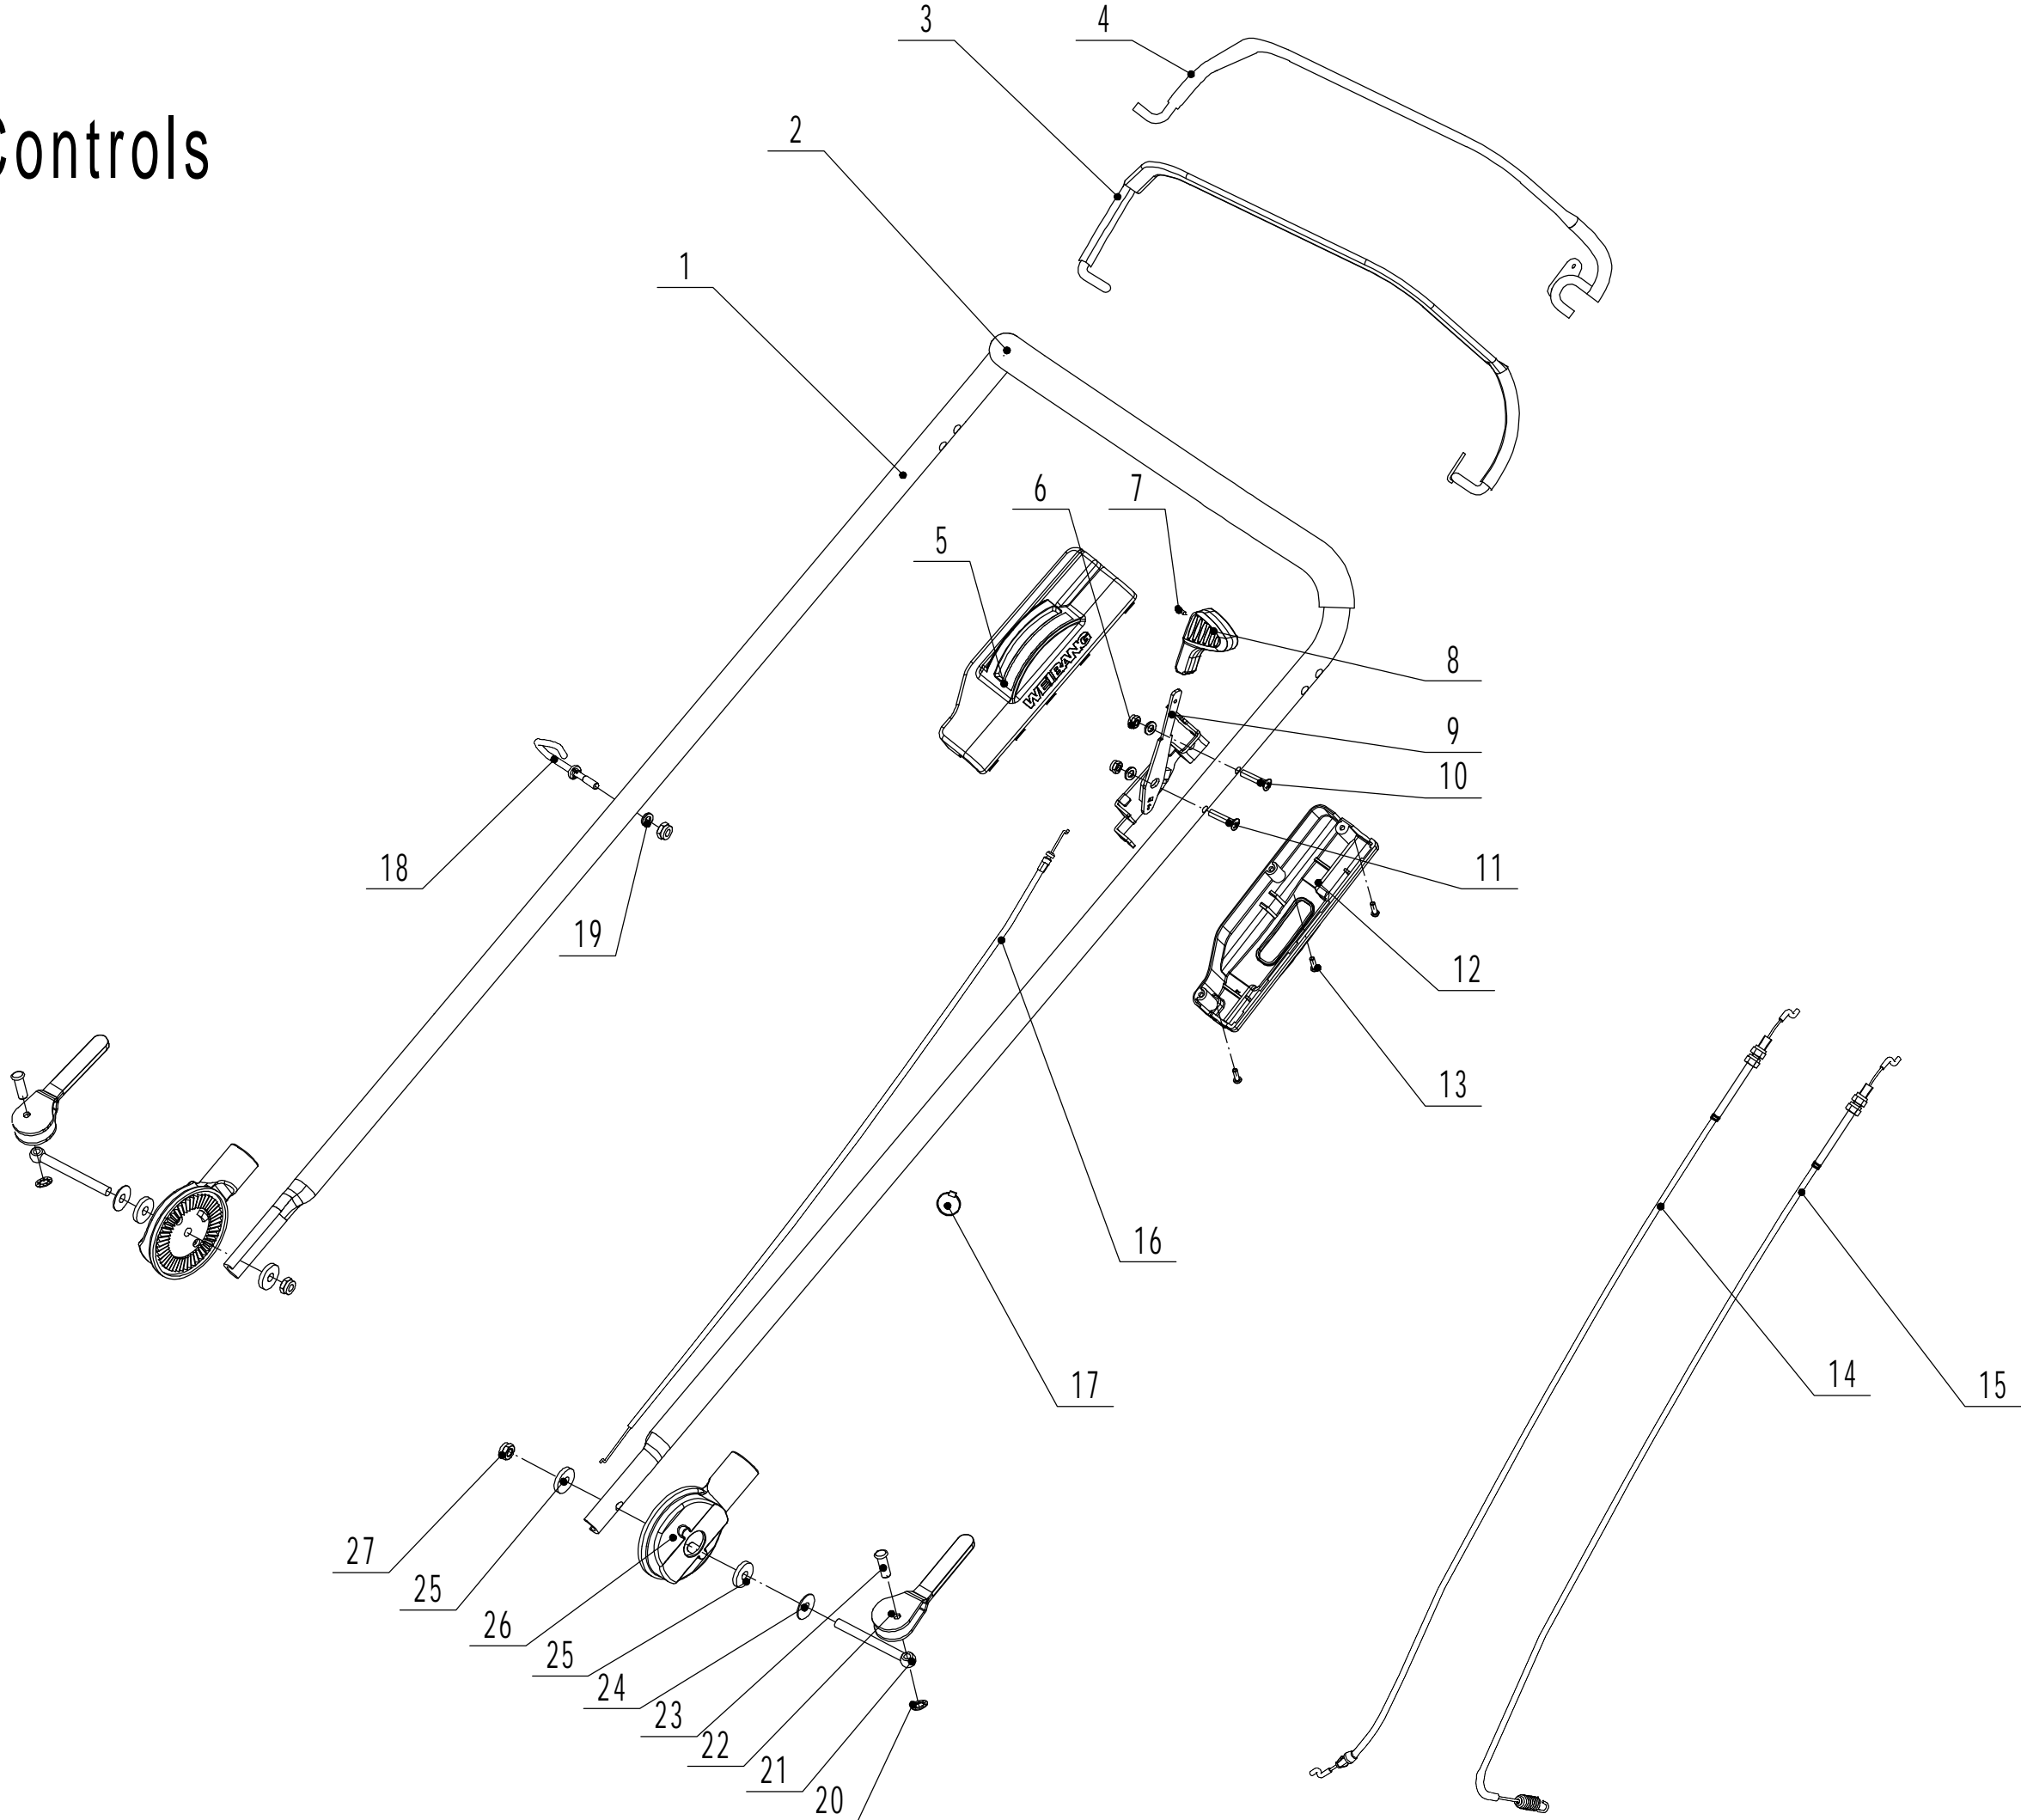

6 Handle And Controls

Ersatzteilliste Zeichnung Nummer 6		WB 536 SK	2019	
Nummer	Ersatzteilnummer	Deutsche Bezeichnung	Englische Bezeichnung	Menge
1	GM53C01000001B-49	Holm	Handle	1
2	GM56E010000080	Griffschutz	Handle Sheath	1
3	5320511030S-40	Kupplungshebel	Clutch Lever	1
4	5320503020S-40	Hebel	OPC Lever	1
5	GM46E050000030	Kabelboxhälfte	Throttle Box Upper Cover	1
6	0202006000	Mutter	Lock Nut	3
7	0106003013	Schraube	Screw	1
8	5380510010	Knopf	Throttle Control Grip	1
9	GM46E050100000	Gashebel	Throtle Control Bracket	1
10	0108006040	Schraube	Screw	1
11	0108006050	Schraube	Screw	1
12	GM46E050000040	Kabelboxhälfte	Throttle Box Lower Cover	1
13	0113040018	Schraube	Screw	3
14	BS120-1280	Bremskabel	OPC Cable	1
15	LH186-1225	Kupplungskabel	Clutch Cable	1
16	YM95-1110-B	Gaszug	Throttle Cable	1
17	ZD3-190	Ring	Cable Tie	1
18	4510511010-01	Haken	Hook- Starter Rope	1
19	0301006000	Scheibe	Washer	3
20	4510114030	Kappe	Fix Cap	2
21	GM48S000000100	Bolzen	Connecting Bolt	2
22	GM56A100400000	Hebel	Lock Lever	2
23	0801008022	Stift	Axis Pin	2
24	GM56A100000040-04	Abstandshalter	Spacer	2
25	GM56A100000050-01	Scheibe	Spacer	4
26	GM48S030200000	Verstellsegment	Tooth Disc Kit	2
27	0201008000DD	Mutter	Lock Nut	2