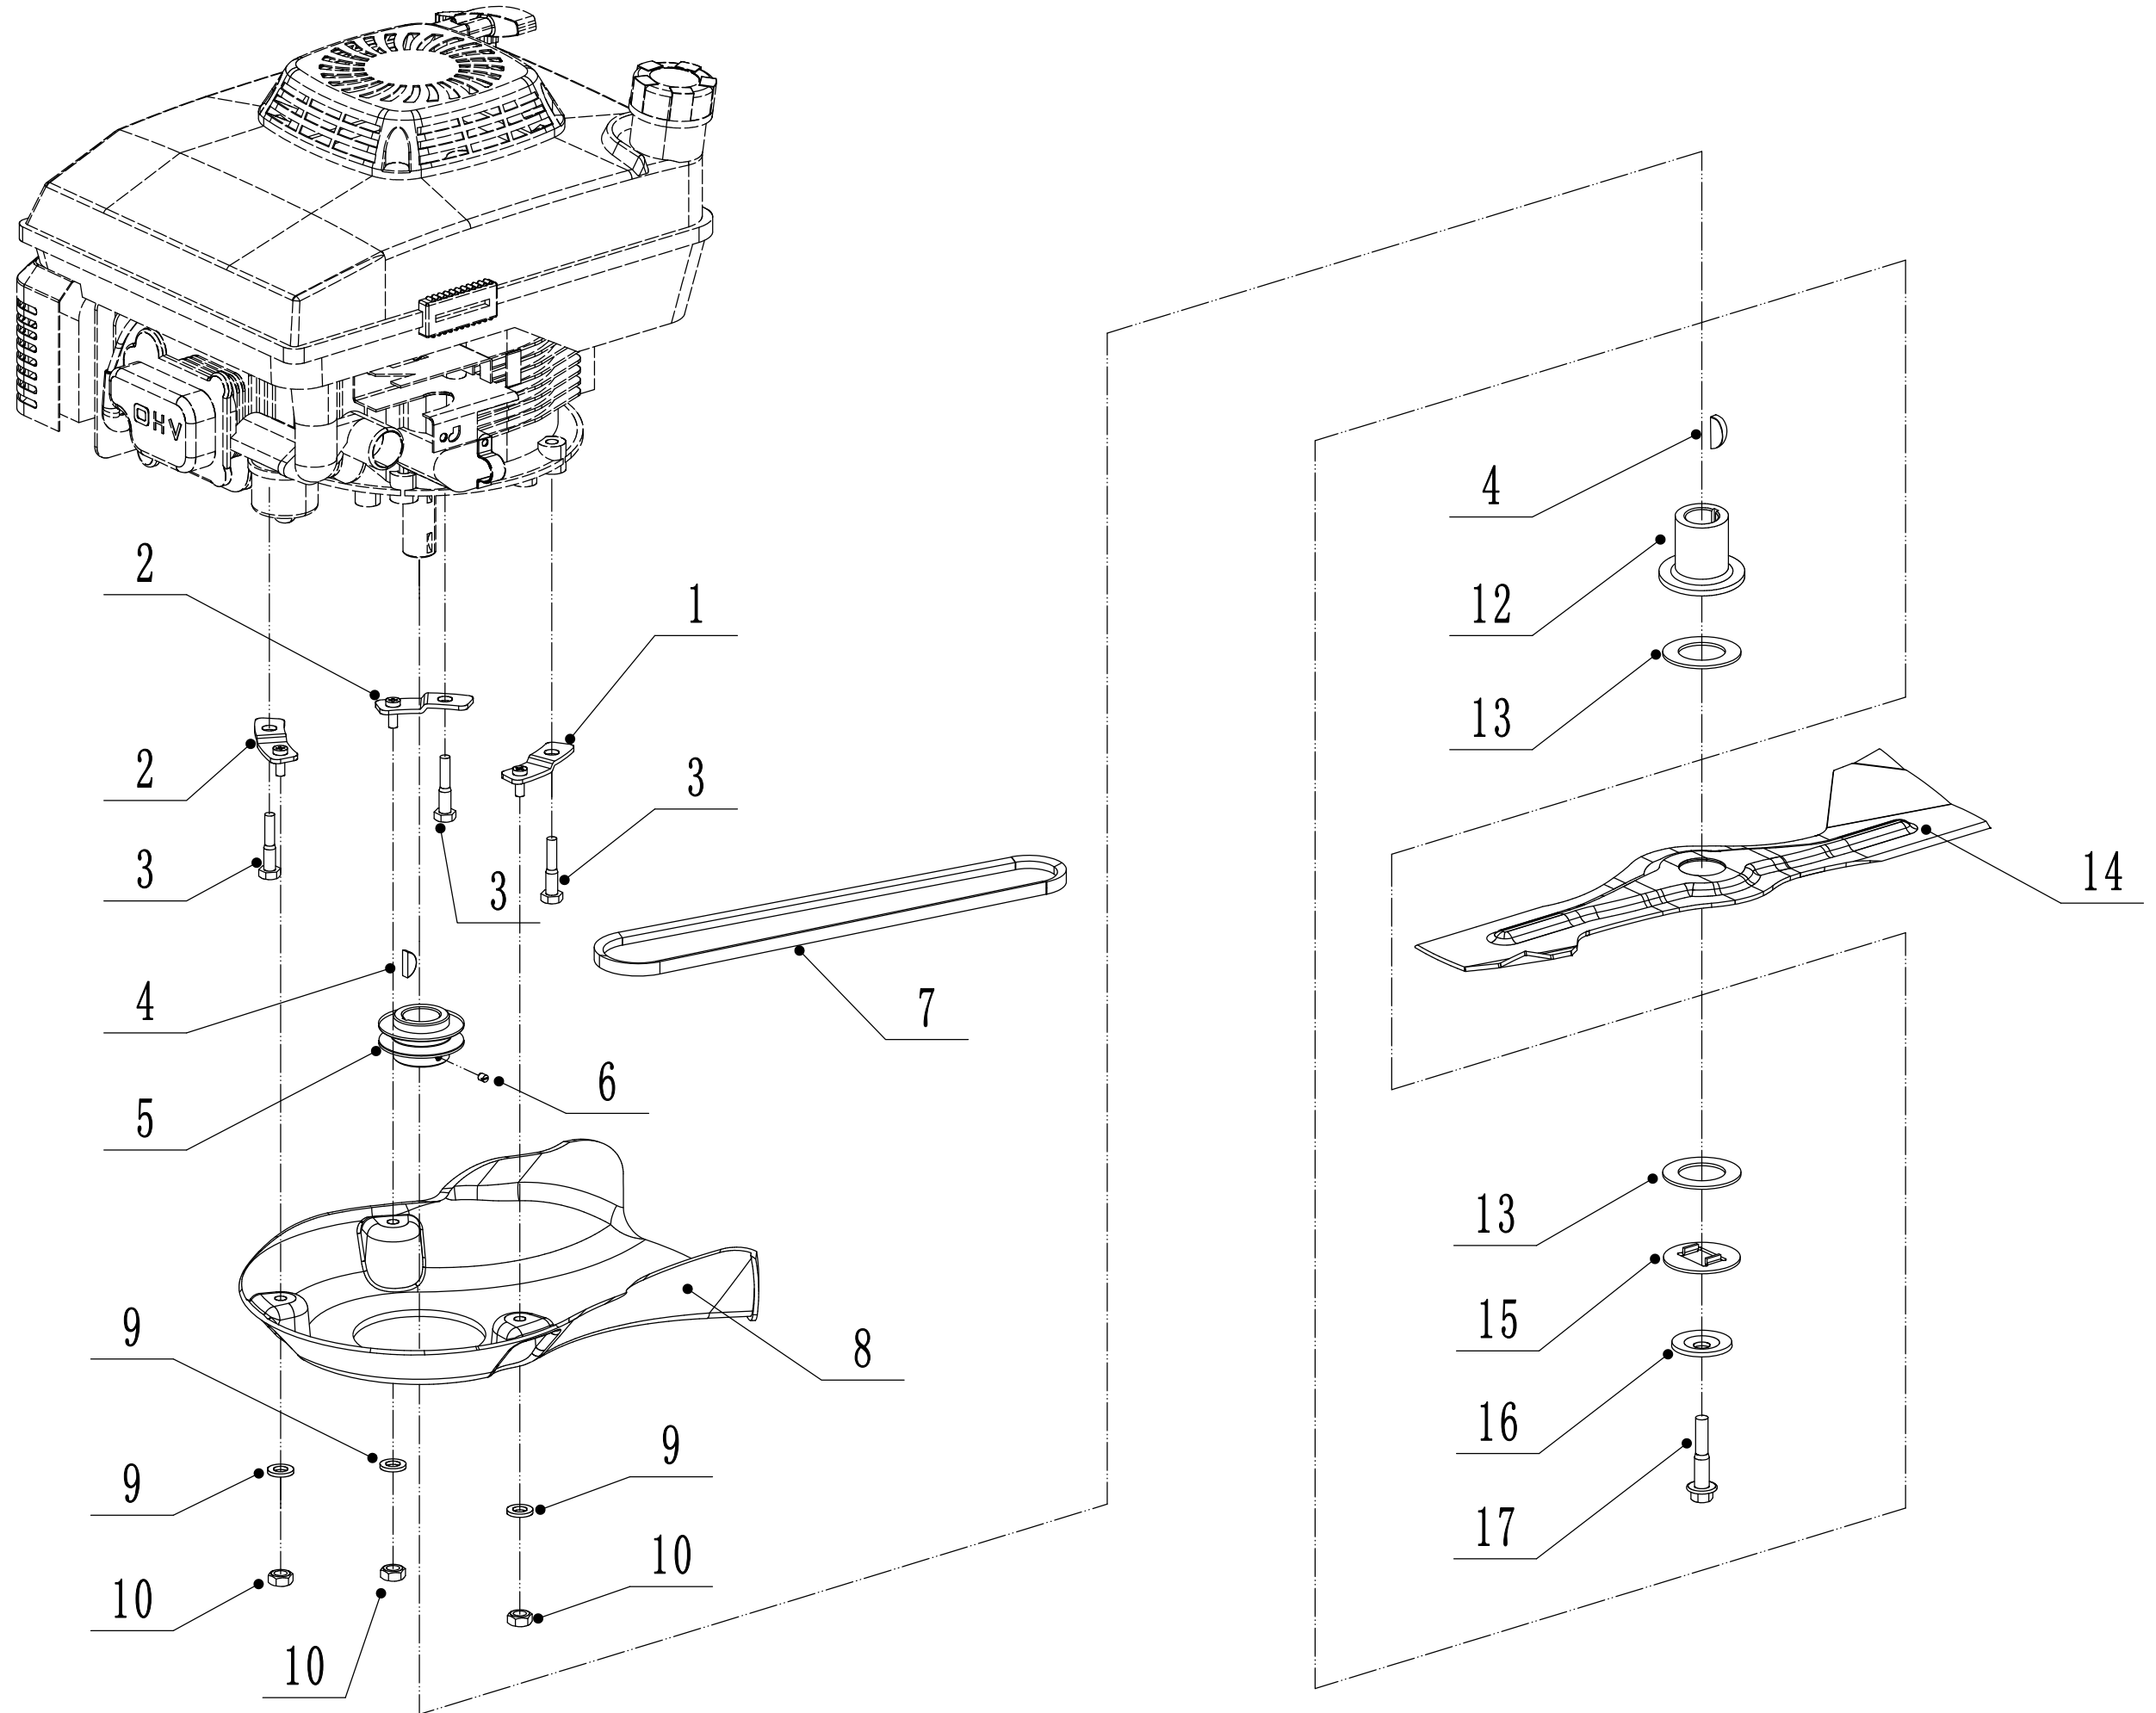

2 Main Body

Ersatzteilliste Zeichnung Nummer 2		WB 536 SK GL		2021
Nummer	Ersatzteilnummer	Deutsche Bezeichnung	Englische Bezeichnung	Menge
1	5360101030-42	Gehäuse	Chassis	1
2	0104006016	Schraube	Screw	3
3	5360123010-01	Höheneinstellraste	Graduator	1
5	0202006000	Mutter	Lock Nut	9
6	0102008016	Bolzen	Bolt	4
7	0104005012	Schraube	Screw	4
8	AVSA000000040-22	Verstellsegment	Tooth Disc	2
9	5360125010K-40	AVS Halter rechts	AVS Bracket R	1
10	0202005000	Mutter	Lock Nut	4
11	0202008000	Mutter	Lock Nut	4
12	5360124030-49	Verbindungsstück	Connector	1
13	0102006012	Bolzen	Bolt	10
14	5360116010	Abdeckung	Rear Cover	1
15	5360118010	Feder	Spring- Rear Cover	1
16	5360117010-02	Stange	Pivot- Rear Cover	1
17	5360122010C	Staubabdeckung	Rubber Ring	2
18	0106004009	Schraube	Screw	2
19	5360105010D-49	Blech	Baffle	1
20	5360124010K-40	AVS Halter links	AVS Bracket L	1
21	5360127010	Schutz	Trailing Flap	1
22	5360126010-02	Stange	Pivot- Trailing Flap	1
23	5320114020-01	Lagerhalter	Upper Bearing Bracket	2
24	5320333010	Federsplint	Spring Clip	2
25	0301010000	Scheibe	Plain Washer	2
26	5360308010-40	Verbindungsstange	Connecting Rod	1
27	5320332010-01	Feder	Spring- Connecting Rod	1
28	4560109012	Federhalter	Spring Bracket	1

3 Blade System

Ersatzteilliste Zeichnung Nummer 3		WB 536 SK GL		2021
Nummer	Ersatzteilnummer	Deutsche Bezeichnung	Englische Bezeichnung	Menge
1	5360111010-02	Unterlegscheibe	Engine Washer	1
2	5360112010-02	Unterlegscheibe	Engine Washer	2
3	5320115010	Schraube	Screw	3
4	4510401010	Keil	Key	1
5	5020402070	Riemenscheibe	Engine Pulley	1
6	0105006006	Schraube	Screw	1
7	5620133011	Keilriemen	Belt	1
8	5040102010	Riemenschutz	Belt Shield	1
9	0302006000	Scheibe	Plain Washer	3
10	0202006000	Mutter	Lock Nut	3
12	5320404020-02	Messerhalter	Adaptor	1
13	5310402010	Friktionsscheibe	Friction Disc	2
14	5310403010A-22	Messer	Blade	1
15	5310404010-02	Ring	Locking Disc	1
16	5310406010-04	Scheibe	Dish Washer	1
17	5320405010	Messerschraube	Blade Bolt	1