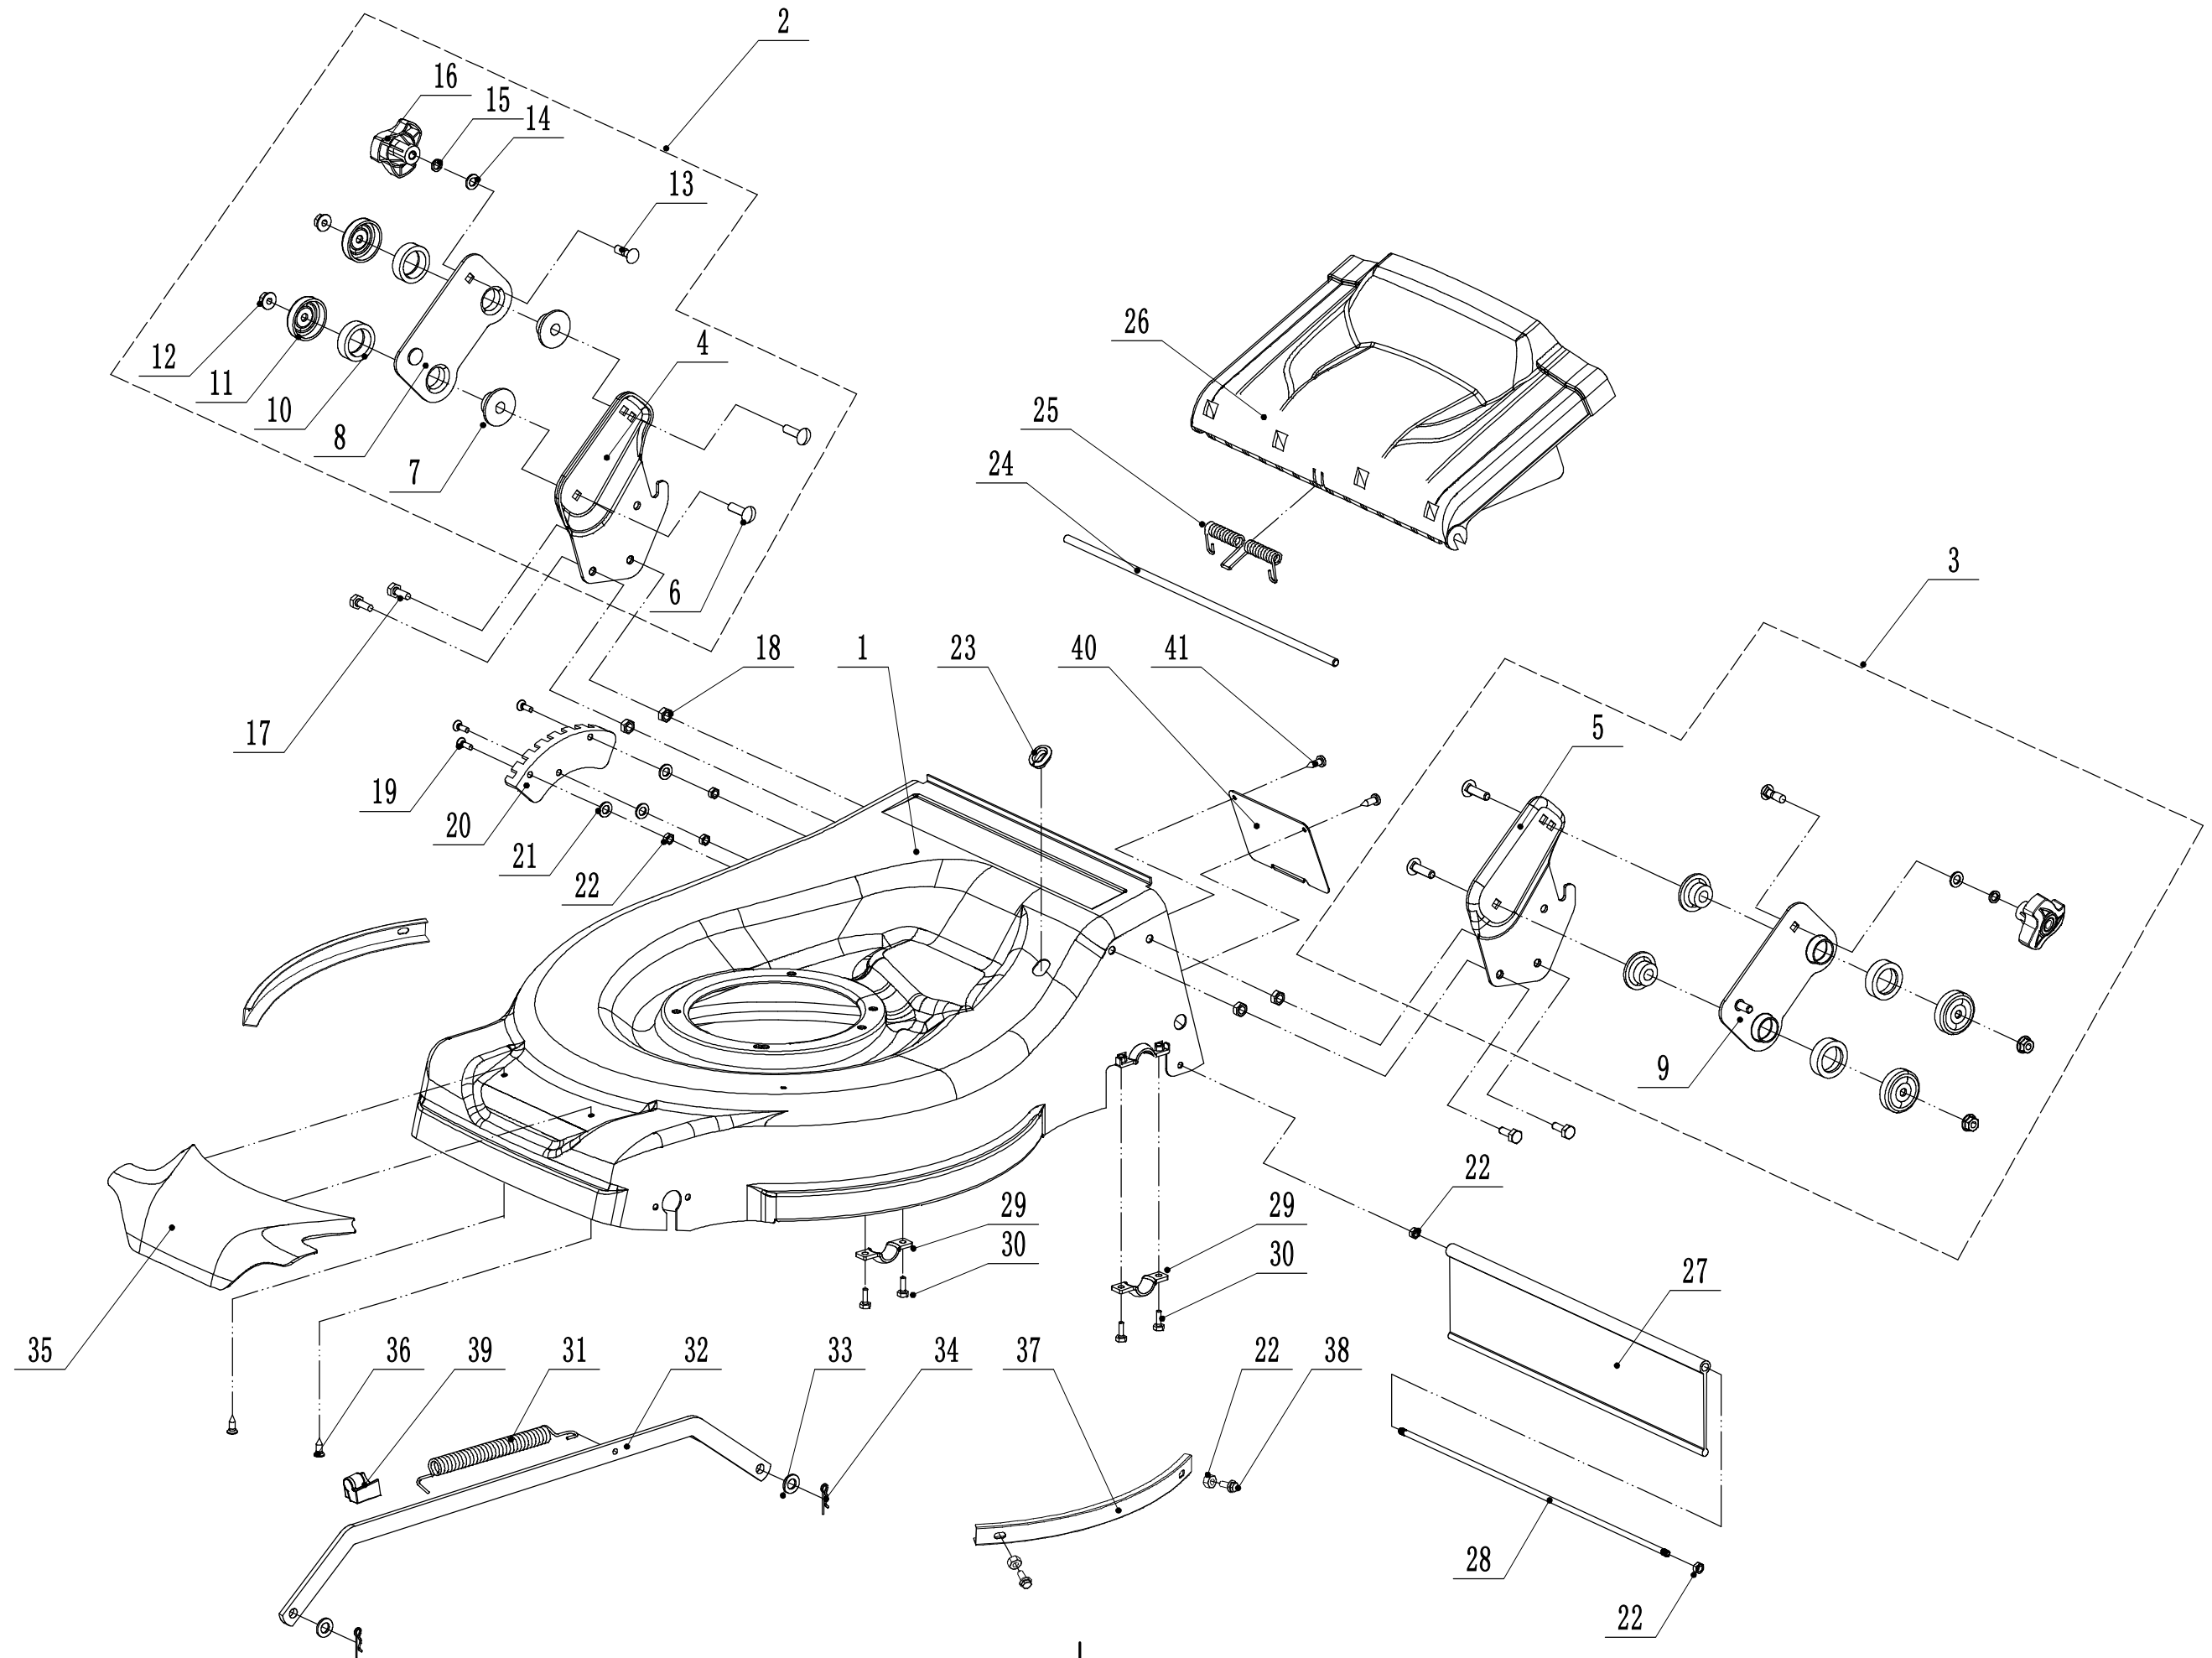

2 WB536SK (GL) 底盘部分

Ersatzteilliste Zeichnung Nummer 2			
Nummer	Ersatzteilnummer	Bezeichnung	Menge
1	5360101030/42	Gehäuse	1
2	Y19GDTL3	AVS Sytem Rechts Komplett	1
3	Y19GDTR3	AVS System Links Komplett	1
4	5360125020/22	AVS Sytem Rechts	1
5	5360124020/22	AVS Sytem Links	1
6	107008030	Bolzen	4
7	AVS040000000	Stopfen	4
8	AVS030000000/22	Platte	1
9	AVS020000000/22	Platte	1
10	AVS000000020	Hülse	4
11	AVS000000010/22	Abdeckung	4
12	204008000	Mutter	4
13	4510513010/01	Schraube	2
14	301006000	Scheibe	2
15	401008000	Federring	2
16	AVS010000000	Knopf	2
17	102008016	Bolzen	4
18	202008000	Mutter	4
19	104006016	Bolzen	3
20	5360123010/01	Höhenverstellung	1
21	301006000	Scheibe	3
22	202006000	Mutter	9
23	5360122010C	Platte	1
24	5360117010/02	Stange	1
25	5360118010	Feder	1
26	5360116010	Fangkorbdeckel	1
27	5360127010	Gummischutz	1
28	5360126010/02	Stange	1
29	5320114020/01	Halterung	2
30	102006012	Bolzen	4
31	5320332010/01	Feder	1
32	5360308010/42	Hebel	1
33	301010000	Scheibe	2
34	5320333010	Sicherungsstift	2
35	5360114010J	Abdeckung Vorne	1
36	106004013	Bolzen	2
37	5360110012/22	Verschleißblech außen	2
38	102006010	Bolzen	8
39	4560109012	Klammer	1
40	5360105010D/42	Platte	1
41	106004009	Bolzen	2

3 WB536SK (GL) 刀片组件

Ersatzteilliste Zeichnung Nummer 3			
Nummer	Ersatzteilnummer	Bezeichnung	Menge
1	5360111010/02	Hebel	1
2	5360112010/02	Hebel	2
3	102010025	Bolzen	4
4	5620133011	Keilriemen	1
5	4510401010	Keil	2
6	5020402070	Riemenscheibe	1
7	105006006	Stift	1
8	5360113010	Abdeckung Unten	1
9	302006000	Scheibe	3
10	202006000	Mutter	3
11			1
12	5320404020/02	Messerhalter	1
13	5310402010	Friktionsscheibe	2
14	5310403010/22	Messer	1
15	5310404010/02	Ring	1
16	5310406010/04	Scheibe	1
17	5320405010	Messerbolzen	1