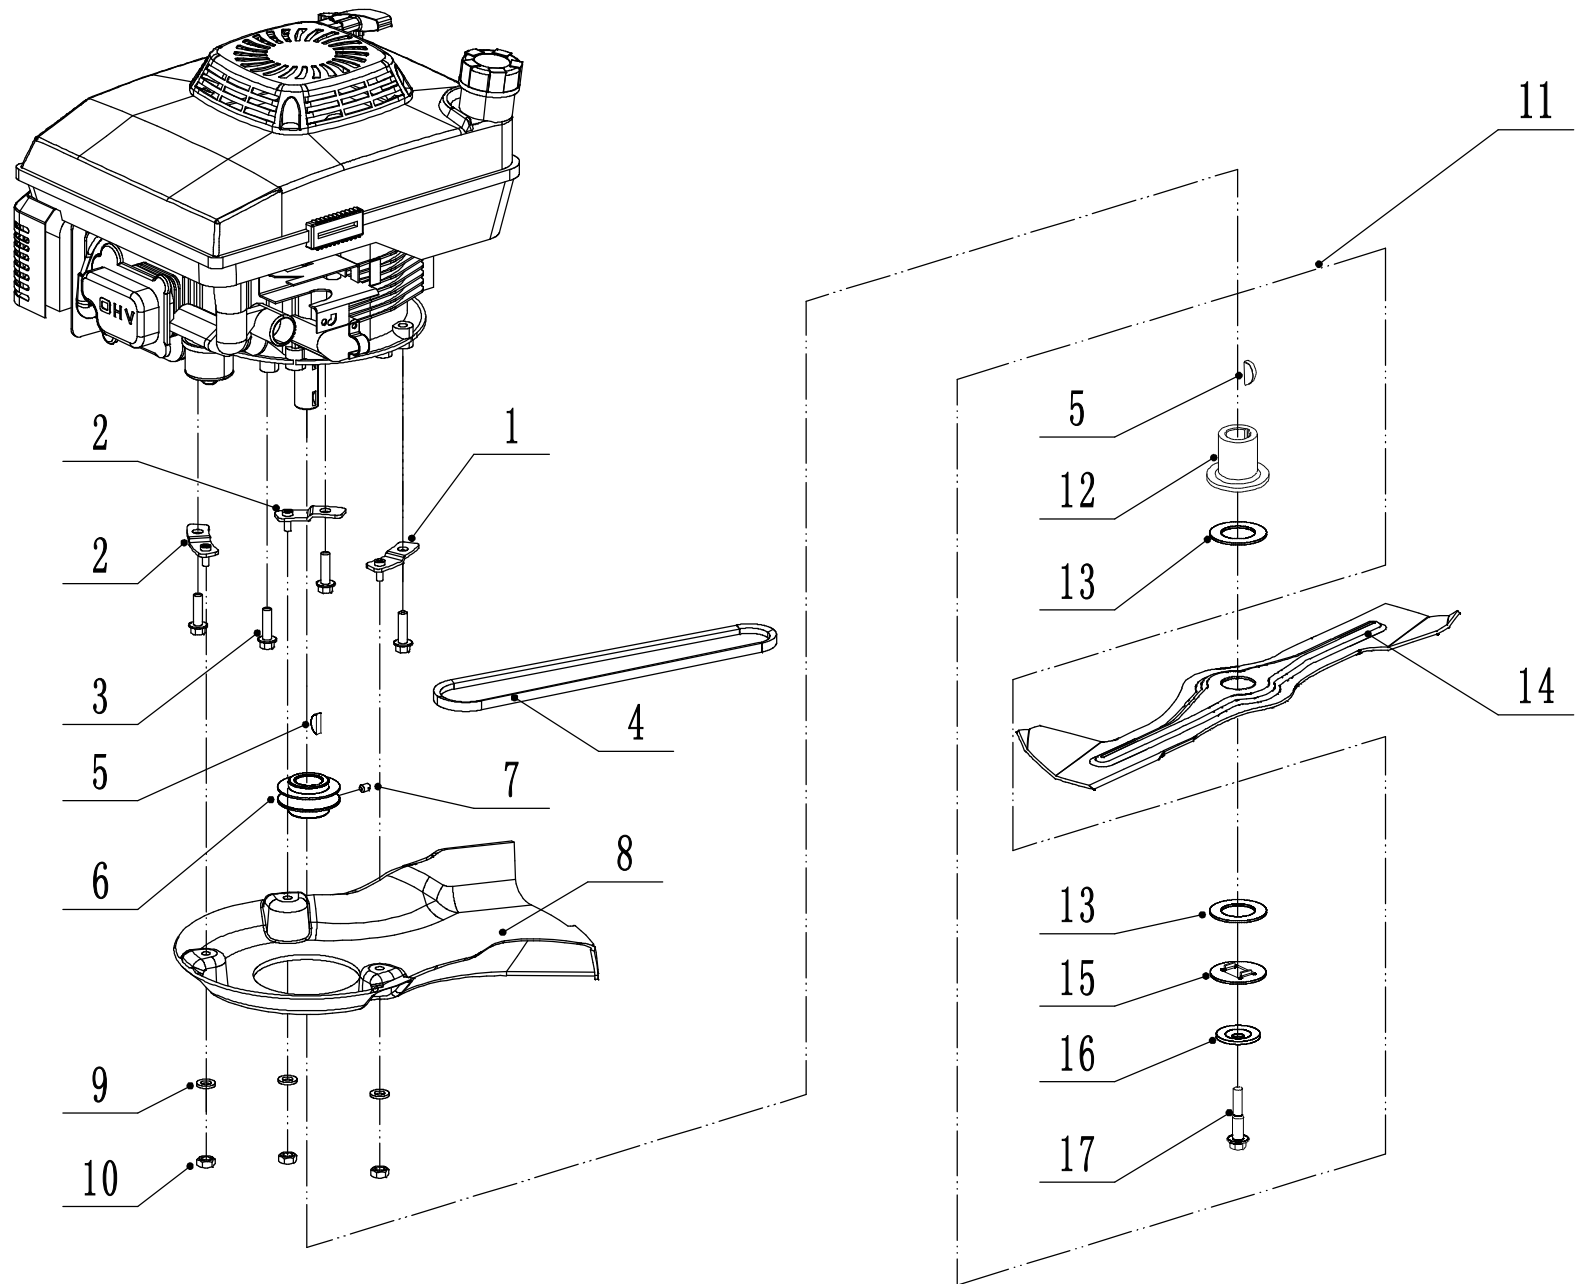

2 WB536SK (GL) 底盘部分

Ersatzteilliste Zeichnung Nummer 2			
Nummer	Ersatzteilnummer	Bezeichnung	Menge
1	5360101030/42	Gehäuse	1
2	Y19GDTL3	AVS Sytem Rechts Komplett	1
3	Y19GDTR3	AVS System Links Komplett	1
4	5360125020/22	AVS Sytem Rechts	1
5	5360124020/22	AVS Sytem Links	1
6	107008030	Bolzen	4
7	AVS040000000	Stopfen	4
8	AVS030000000/22	Platte	1
9	AVS020000000/22	Platte	1
10	AVS000000020	Hülse	4
11	AVS000000010/22	Abdeckung	4
12	204008000	Mutter	4
13	4510513010/01	Schraube	2
14	301006000	Scheibe	2
15	401008000	Federring	2
16	AVS010000000	Knopf	2
17	102008016	Bolzen	4
18	202008000	Mutter	4
19	104006016	Bolzen	3
20	5360123010/01	Höhenverstellung	1
21	301006000	Scheibe	3
22	202006000	Mutter	9
23	5360122010C	Platte	1
24	5360117010/02	Stange	1
25	5360118010	Feder	1
26	5360116010	Fangkorbdeckel	1
27	5360127010	Gummischutz	1
28	5360126010/02	Stange	1
29	5320114020/01	Halterung	2
30	102006012	Bolzen	4
31	5320332010/01	Feder	1
32	5360308010/42	Hebel	1
33	301010000	Scheibe	2
34	5320333010	Sicherungsstift	2
35	5360114010J	Abdeckung Vorne	1
36	106004013	Bolzen	2
37	5360110012/22	Verschleißblech außen	2
38	102006010	Bolzen	8
39	4560109012	Klammer	1
40	5360105010D/42	Platte	1
41	106004009	Bolzen	2

3 WB536SK (GL) 刀片组件

Ersatzteilliste Zeichnung Nummer 3			
Nummer	Ersatzteilnummer	Bezeichnung	Menge
1	5360111010/02	Hebel	1
2	5360112010/02	Hebel	2
3	102010025	Bolzen	4
4	5620133011	Keilriemen	1
5	4510401010	Keil	2
6	5020402070	Riemenscheibe	1
7	105006006	Stift	1
8	5360113010	Abdeckung Unten	1
9	302006000	Scheibe	3
10	202006000	Mutter	3
11			1
12	5320404020/02	Messerhalter	1
13	5310402010	Friktionsscheibe	2
14	5310403010/22	Messer	1
15	5310404010/02	Ring	1
16	5310406010/04	Scheibe	1
17	5320405010	Messerbolzen	1