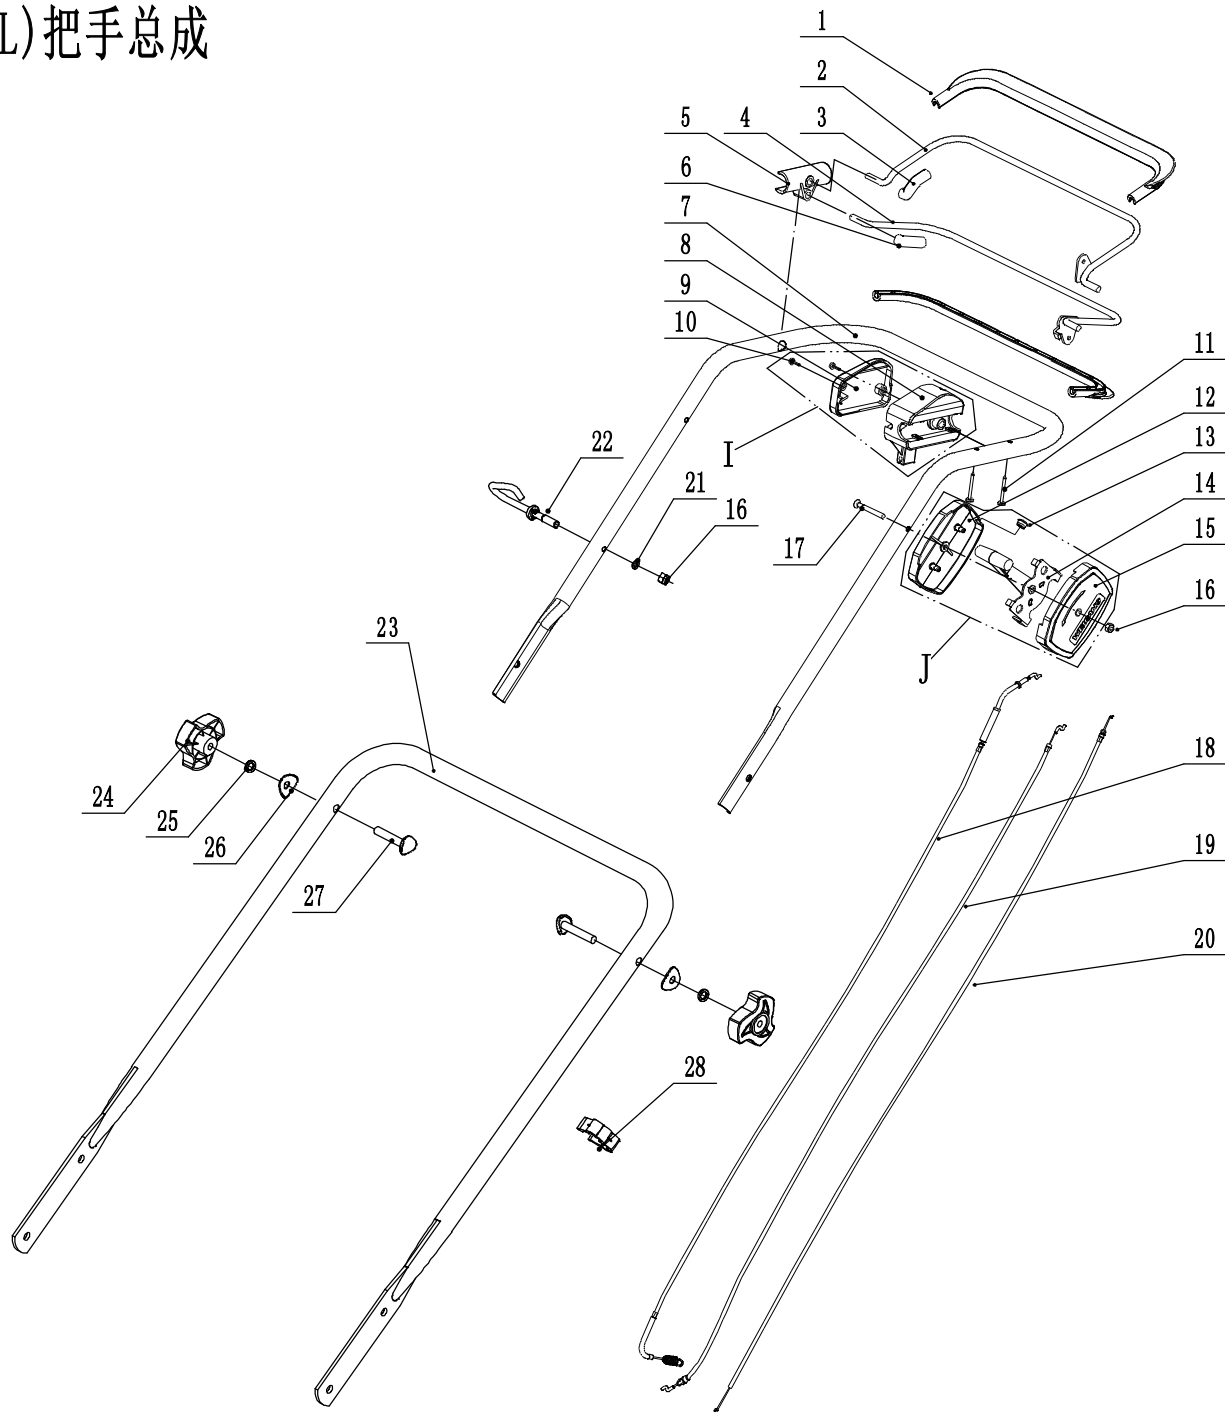

6 WB536SK (GL) 把手总成

Ersatzteilliste Zeichnung Nummer 6			
Nummer	Ersatzteilliste	Bezeichnung	Menge
1	5340505010	Schutz	2
2	5340502010/22	Bremshebel	1
3	4820505010	Halterung	1
4	5340503010/22	Kupplungshebel	1
5	4820511010	Halterung	1
6	4820510010	Halterung	1
7	5340501020/22	Oberer Holm	1
l	4820515000	Kabelbox Komplet	1
8	4820515010	Kabelbox	1
9	4820516010	Kabelbox Deckel	1
10	106004015	Bolzen	2
11	106005040	Bolzen	2
J	4820519000	Kabelbox Komplet	1
12	4820520010	Kabelbox Deckel	1
13	4820520020	Deckel	1
14	4820518020	Hebel	1
15	4820519010	Kabelbox	1
16	202006000	Mutter	3
17	108006050	Bolzen	1
18	4820537010/A	Kupplungskabel	1
19	4820538010	Bremszug	1
20	4820539010	Gaszug	1
21	301006000	Ring	1
22	4510511010/01	Halterung Motorseil	1
23	5340506010/22	Unterer Holm	1
24	4820541010	Knopf	2
25	401008000	Federring	2
26	4510510010/01	Scheibe	2
27	5310510010/01	Bolzen	2
28	WTY0000	Kabelführung	1