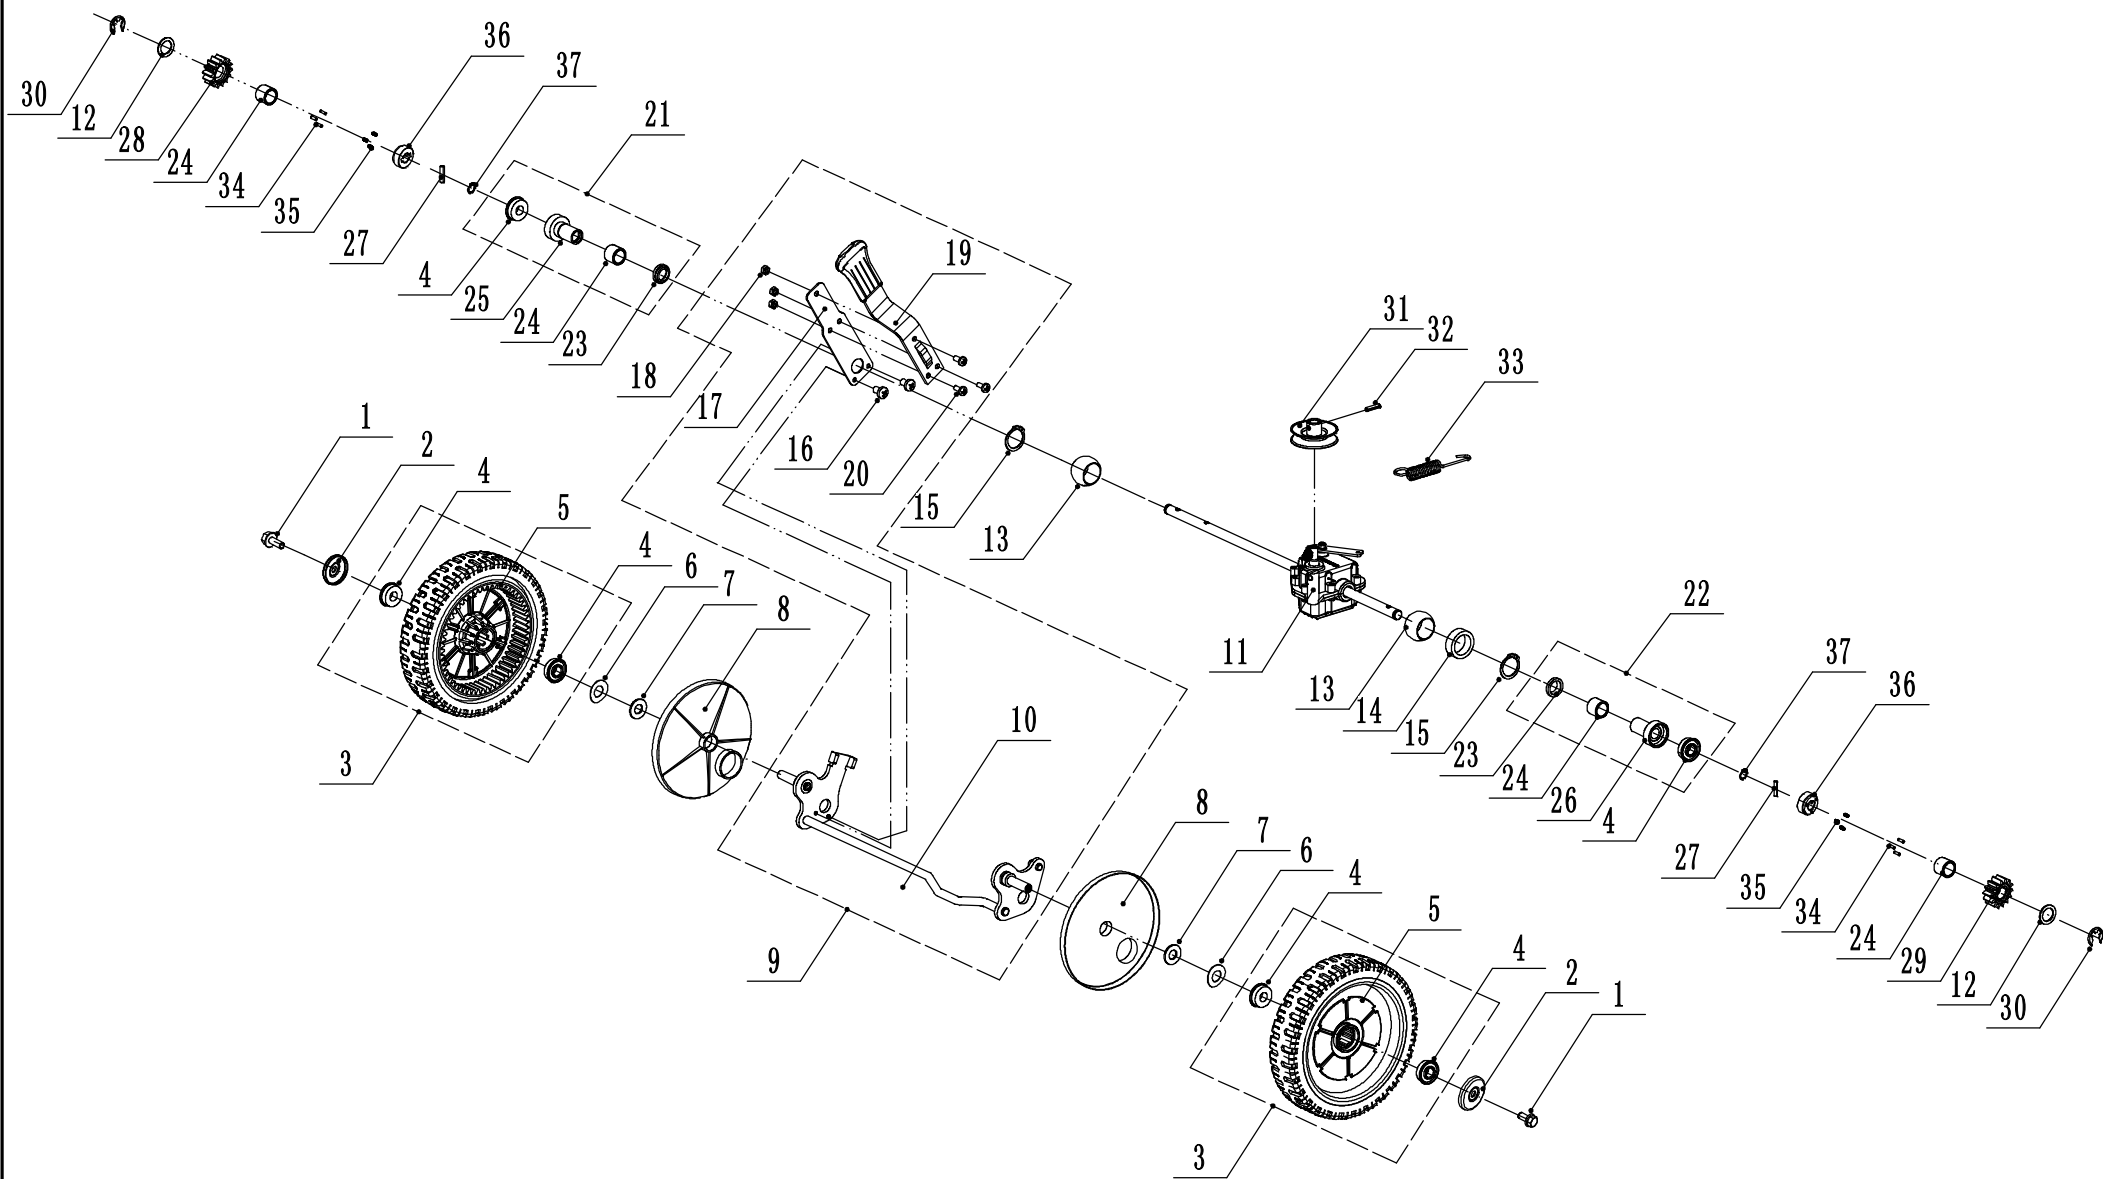

5 WB536SK (GL) 后轴总成

Ersatzteilliste Zeichnung Nummer 5			
Nummer	Ersatzteilnummer	Bezeichnung	Menge
1	102008016	Bolzen	2
2	48R0210012/01	Abdeckung	2
3	5380310010-47	Hinterrad	2
4	5310213010	Kugellager	4
6	5310211010/04	Ring	2
7	5310210010/02	Scheibe	2
8	5340310010	Staubschutz	2
9			1
10	5360301010/01	Hinterachse	1
11	Y205360P	Getriebe	1
12	5020311010/04	Ring	2
13	5320328010	Nylon Hülse	2
14	4520313010/02	Lager	1
15	1001020000	Ring	2
16	104005008	Bolzen	2
17	5360311010/22	Blech	1
18	202006000	Mutter	4
19	5360310010	Verstellhebel	1
20	104006014	Bolzen	3
21	Y065321	Kugellager Links Komplett	1
22	Y065320	Kugellager Rechts Komplett	1
23	5320327010	Hülse	2
24	5320326010P	Lager	4
25	5320325020/02	Rechtes Kugellager	1
26	5320324020/02	Linkes Kugellager	1
27	HQ000100060	Stift	2
28	HQ000100020	Rechtes Ritzel	1
29	HQ000100010	Linkes Ritzel	1
30	1301009000	Verschlussstift	2
31	5020308020	Riemenscheibe	1
32	701005020	Stift	1
33	5360128020	Getriebefeder	1
34	HQ000100030	Stift	6
35	HQ000100040	Feder	6
36	HQ000100050	Scheibe	2
37	1001012000	Ring	2