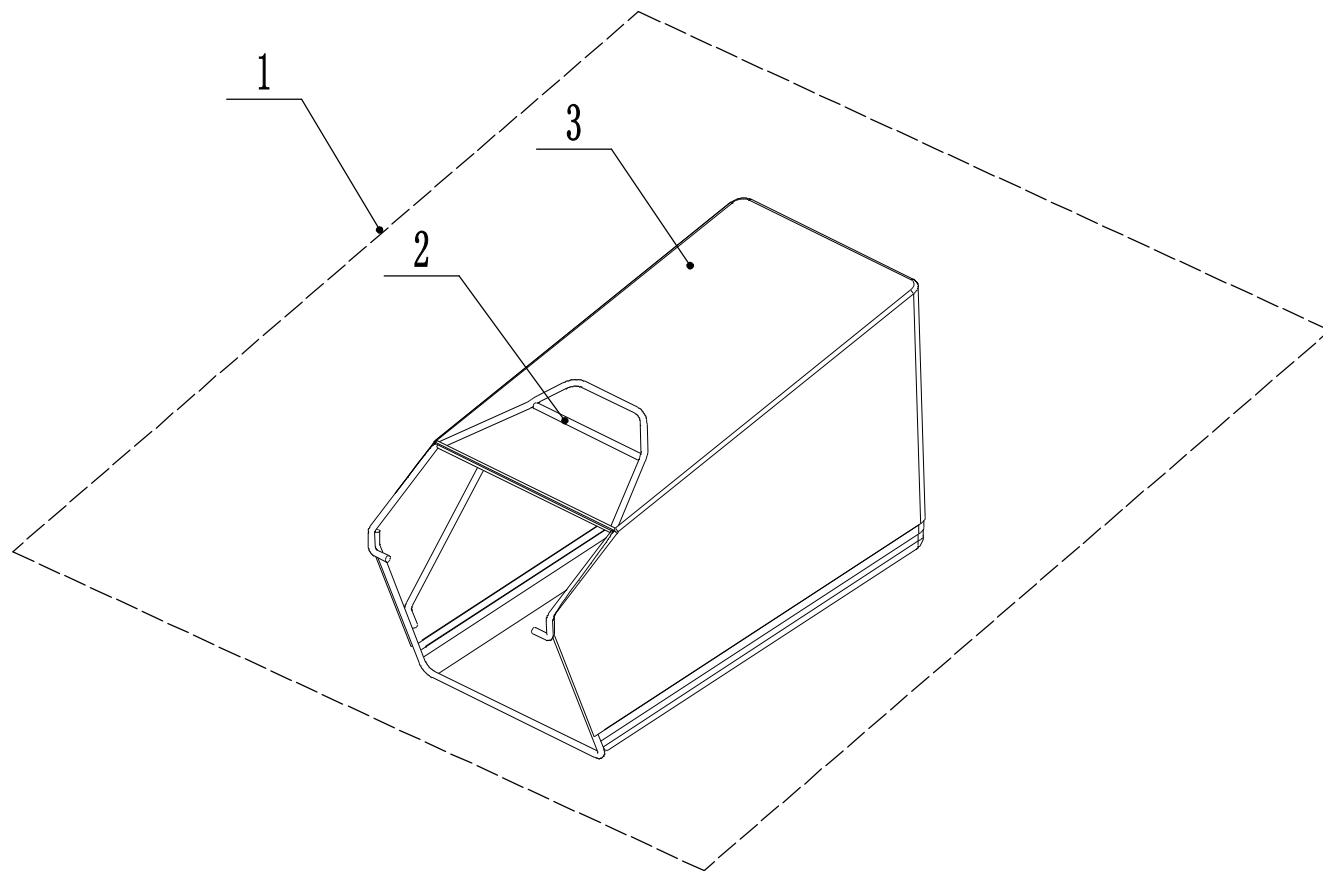

7 WB536SK AL V-P(GL) 集草袋总成

7 Ersatzteillisten		WB 536 SK AL V-P GL	2016
Nummer	Ersatzteilnummer	Bezeichnung	Menge
1			
2	5340603010/22	Gestell	1
3	5340612010G/81	Fansack	1