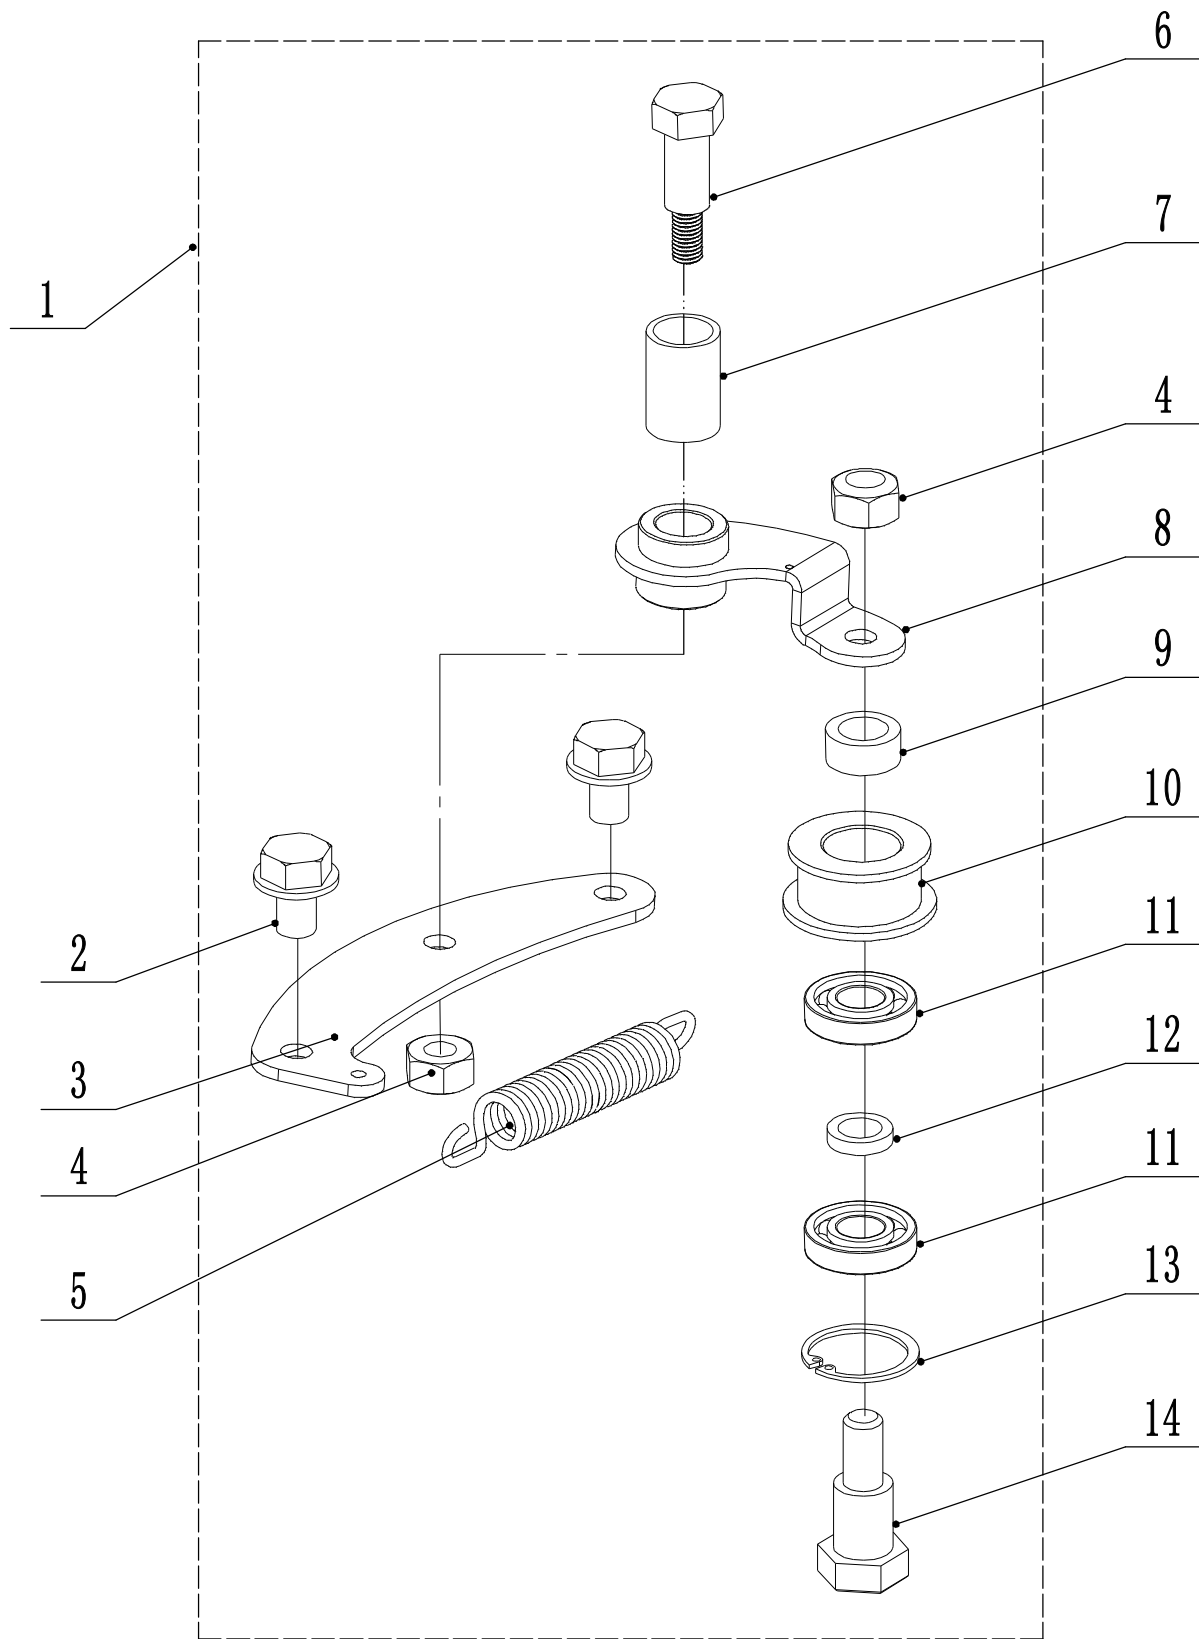

8 WB536SK AL V-P(GL) 涨紧机构

8 Ersatzteillisten		WB 536 SK AL V-P GL	2016
Nummer	Ersatzteilnummern	Bezeichnung	Menge
1			
2	4820113010	Bolzen	2
3	5340124010/02	Platte	1
4	0202008000	Mutter	2
5	5340127010	Feder	1
6	5340126010/02	Bolzen	1
7	4820112010	Hülse	1
8	5340125010/02	Halterung	1
9	5340129010/02	Hülse	1
10	5340128010	Riemenscheibe	1
11	609-2RS	Kugellager	2
12	5340130010/02	Scheibe	1
13	0901024000	Ring	1
14	5340131010/02	Bolzen	1