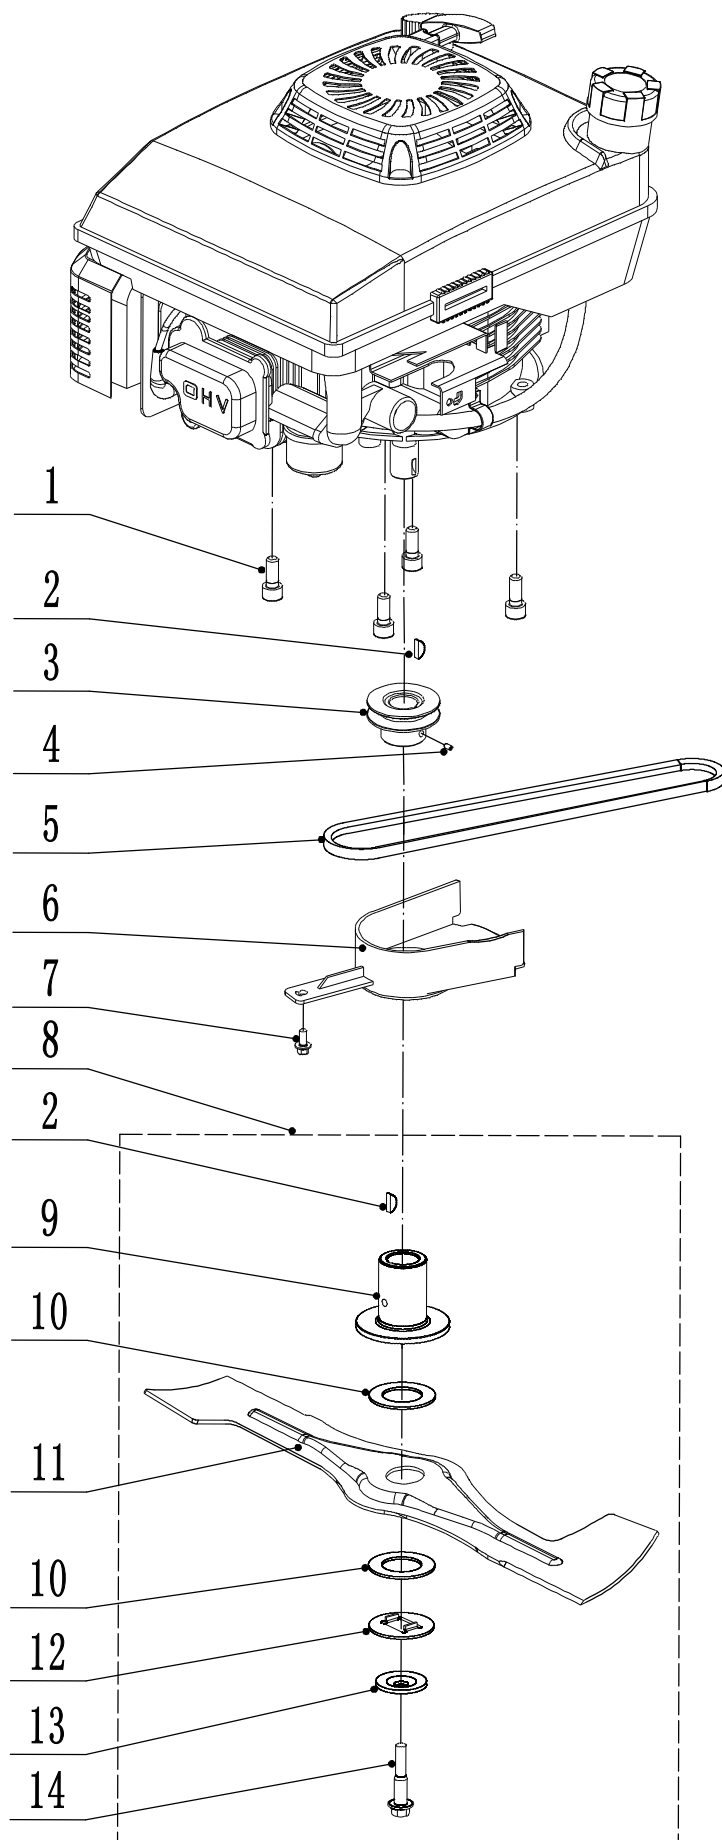

2 Ersatzteillisten		WB 536 SK AL V-P GL	2016
Nummer	Ersatzteilnummer	Bezeichnung	Menge
1	5340101010/42	Gehäuse	1
2	5340110010/22	Verschleißblech Innen	1
3	5340109010/20	Verschleißblech Außen	2
4	202006000	Mutter	39
5	102006010	Bolzen	4
6	109006016	Bolzen	3
7	5340108010/01	Höhenverstellung	2
8	104006016	Bolzen	8
9	101006025	Bolzen	16
10	5340105010/01	Getriebeverstellung Links	1
11	5340106010/01	Getriebeverstellung Rechts	1
12	4820104010	Bolzen	3
13	102006020	Schraube	2
14	5340118010/22	Stoßstange	1
15	109006014	Stift	4
16	5340102010/42	Abdeckung	1
17	5320125010	Gummischutz	1
18	5340116010/02	Stange	1
19	4820128010	Feder	1
20	5340115010/02	Stange	1
21	5340113010	Fangkorabdeckung	1
22	5340103010	Abdeckung	1
23	4820122010	Bolzen	2
A			
24	5380109040	AVS System Außen	2
25	5380111010	AVS System Innen	2
26	5380111020	Deckel	2
27	5380110030/20	AVS System Außen Rechts	1
28	202008000	Mutter	6
29	5380110020/20	Platte Rechts	1
30	102008025	Bolzen	2
31	102008020	Bolzen	4
32	5380109020/20	Platte Links	1
B			
33	5380109030/20	AVS System Außen Links	1

3 WB536SK AL V-P(GL) 刀片组件

3 Ersatzteillisten		WB 536 SK AL V-P GL	2016
Nummer	Ersatzteilnummer	Bezeichnung	Menge
1	103010025	Bolzen	4
2	4510401010	Keil	2
3	5380402020	Riemenscheibe	1
4	105006006	Stift	1
5	5620133021	Keilrieme	1
6	4820402010	Keilriemenschutz	1
7	4820104010	Bolzen	1
8			
9	4510402010/02	Messeradapter	1
10	5310402010	Friktionsscheibe	2
11	5310403010/22	Messer	1
12	5310404010/02	Ring	1
13	5310406010/04	Scheibe	1
14	5310415010	Bolzen	1

4 WB536SK AL V-P(GL) 前轴总成

4 Ersatzteillisten		WB 536 SK AL V-P GL	2016
Nummer	Ersatzteilnummer	Bezeichnung	Menge
1	0102008016	Bolzen	2
2	48R0210012/01	Abdeckung	2
4	5380205010-47	Rad (Alu)	2
3	5310213010	Kugellager	4
5	5310211010/02	Ring	2
6	5310210010/02	Scheibe	2
B			
C			
7	5340205010	Bolzen	2
8	5340507010	Ring	2
9	5340203010	Verstellhebel	2
10	5340202010/01	Rechter Radhalter	1
11	5340201010/01	Linker Radhalter	1
12	0202008000	Mutter	2