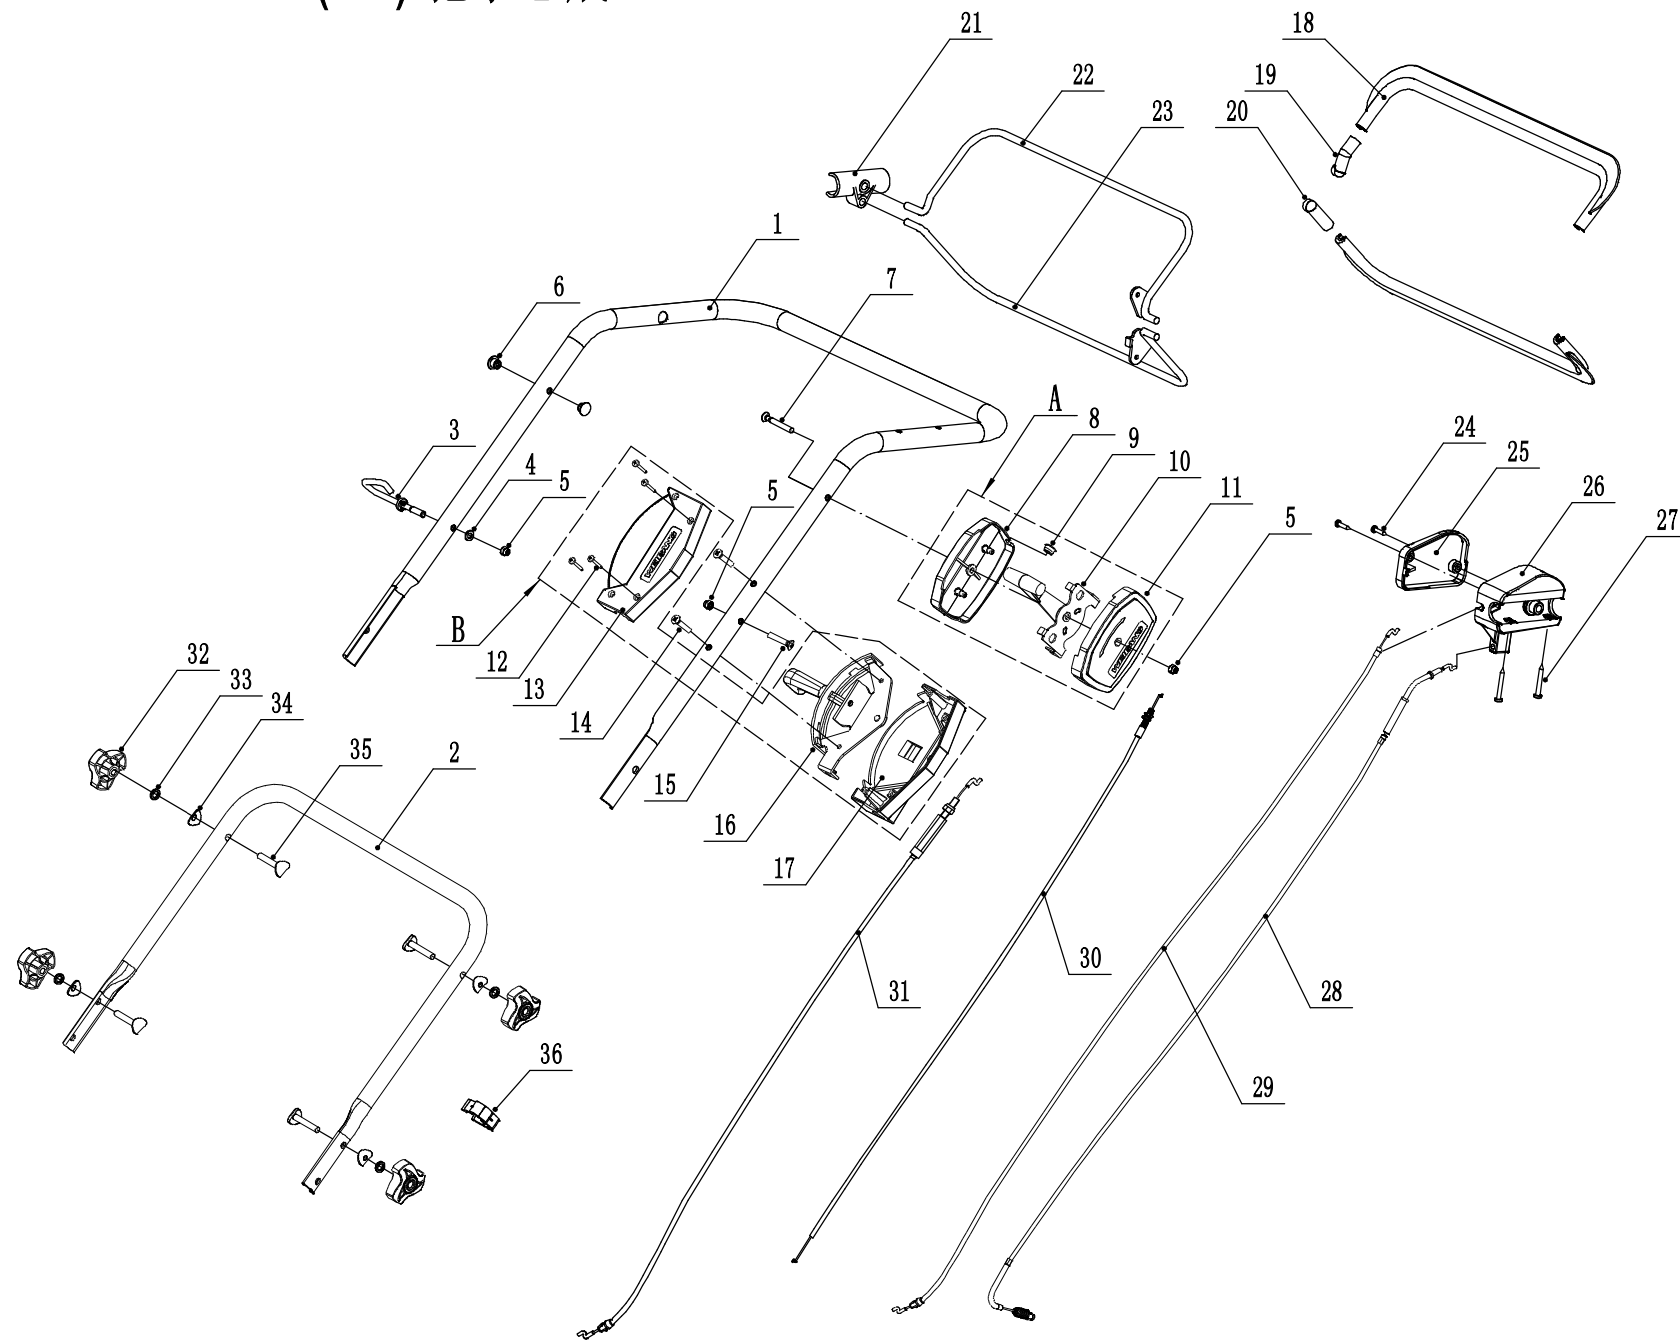

6 WB536SK AL V-P(GL) 把手总成

6 Ersatzteillisten		WB 536 SK AL V-P GL	2016
Nummer	Ersatzteilnummer	Bezeichnung	Menge
1	5340501010/22	Oberer Holm	1
2	5380502010/22	Unterer Holm	1
3	4510511010/01	Halterung Motorzug	1
4	0301006000	Ring	1
5	0202006000	Mutter	3
6	4820513010	Stopfen	2
7	0108006050	Bolzen	1
8	4820520010	Kabelbox Links	1
9	4820520020	Stopfen	1
10	4820518020	Hebel	1
11	4820519010	Kabelbox Rechts	1
B			
12	0106004025	Bolzen	4
13	4820528010	Kabelbox	1
14	0108006030	Schraube	2
15	0108006035	Schraube	1
16	5340132010	Hebel	1
17	4820529010	Kabelbox	1
18	5340505010	Schutz	2
19	4820505010	Halterung	1
20	4820510010	Schutz	1
21	4820511010	Halterung	1
22	5340502010/22	Bremshebel	1
23	5340503010/22	Antriebshebel	1
24	0106004015	Schraube	2
25	4820516010	Kabelbox Deckel	1
26	4820515010	Kabelbox	1
27	0106005038	Bolzen	2
28	5340510010	Kupplungskabel	1
29	4820538010	Bremszug	1
30	4820539010	Gaszug	1
31	5340133010	Geschwindigkeitsregulierung	1
32	4820541010	Knopf	4
33	0401008000	Federring	4
34	4510510010/01	Scheibe	4
35	5310510010/01	Bolzen	4
36	WTY0000	Kabelführung	1