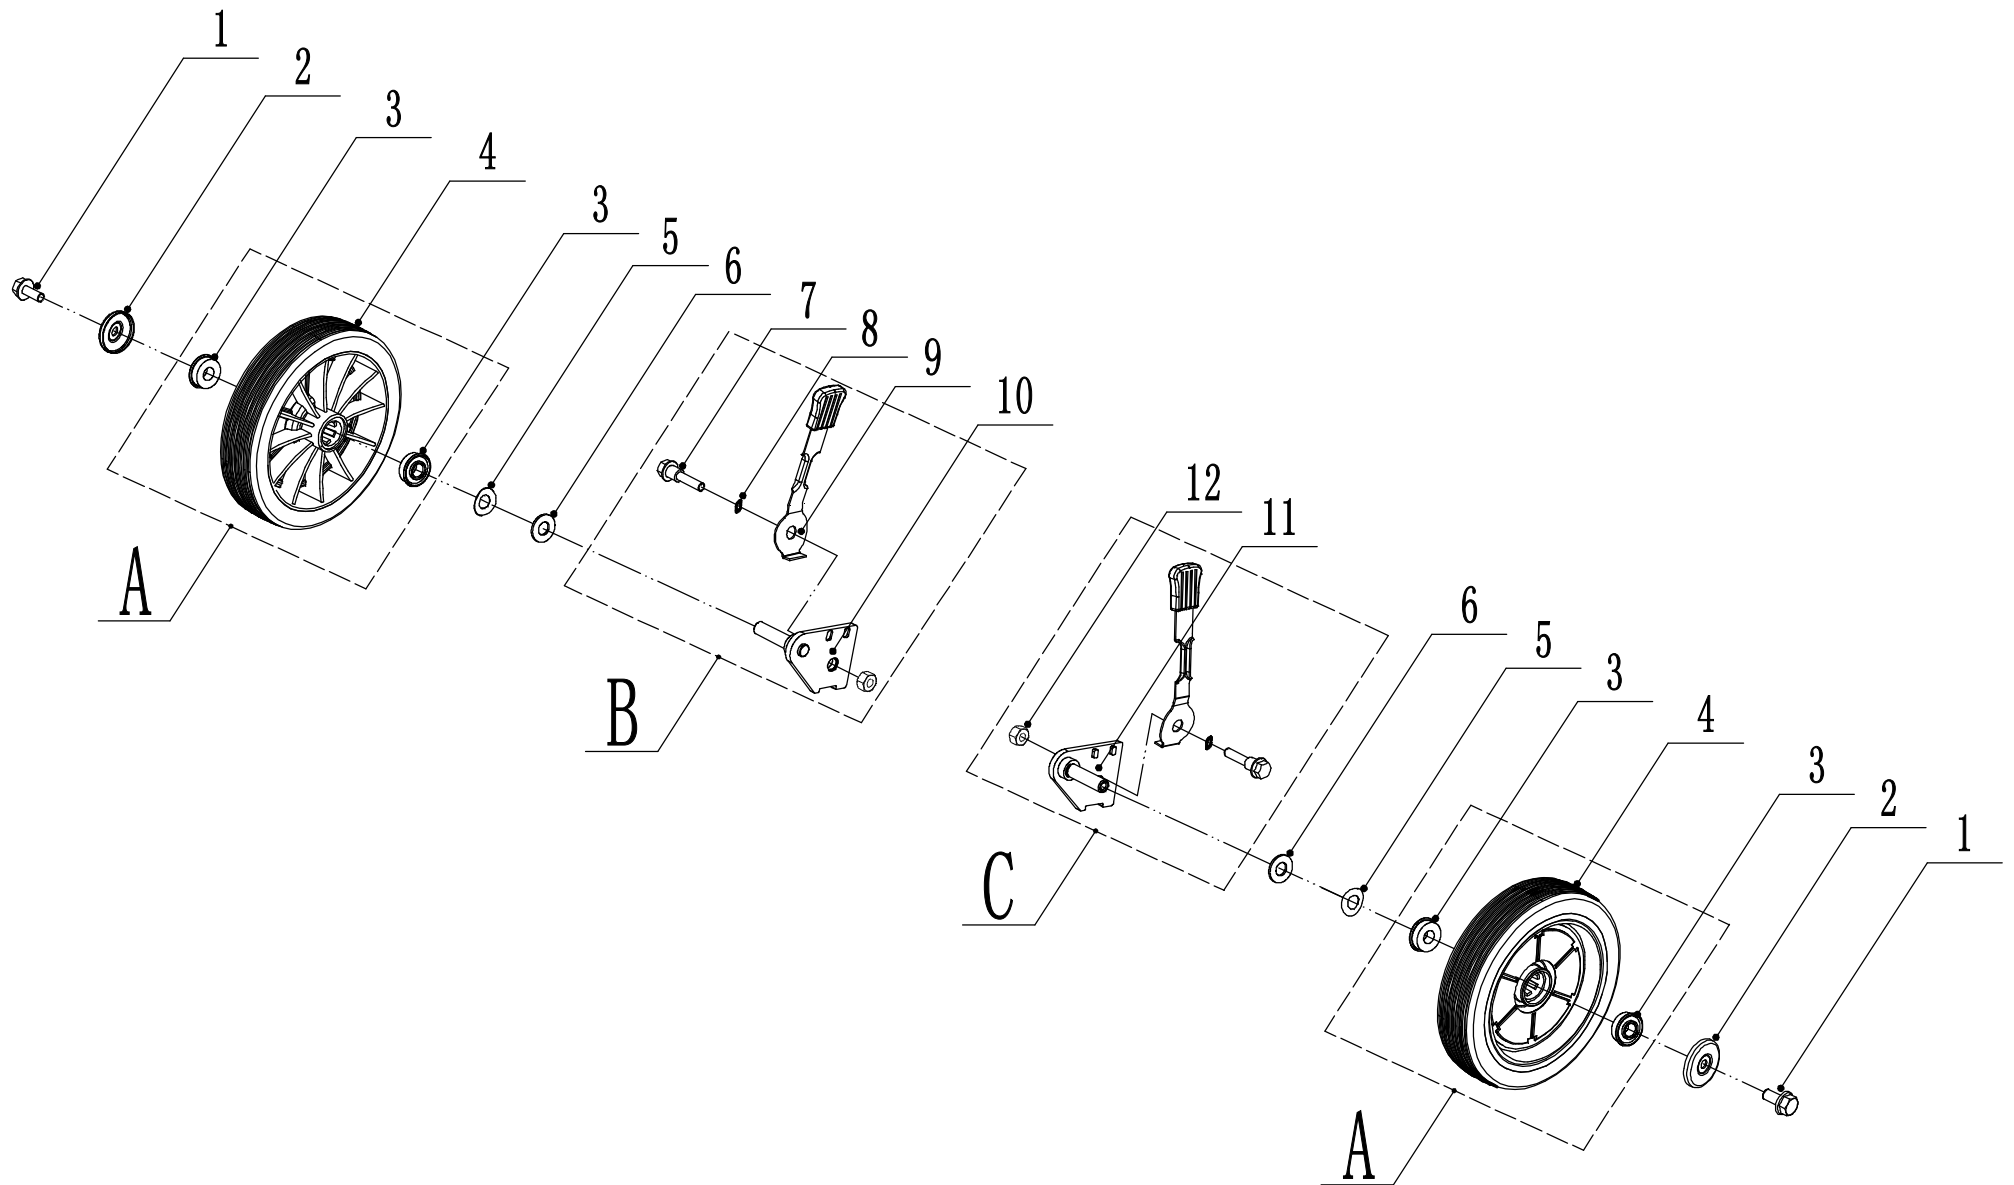

2 Ersatzteillisten		WB 536 SK AL V-P GL	2016
Nummer	Ersatzteilnummer	Bezeichnung	Menge
1	5340101010/42	Gehäuse	1
2	5340110010/22	Verschleißblech Innen	1
3	5340109010/20	Verschleißblech Außen	2
4	202006000	Mutter	39
5	102006010	Bolzen	4
6	109006016	Bolzen	3
7	5340108010/01	Höhenverstellung	2
8	104006016	Bolzen	8
9	101006025	Bolzen	16
10	5340105010/01	Getriebeverstellung Links	1
11	5340106010/01	Getriebeverstellung Rechts	1
12	4820104010	Bolzen	3
13	102006020	Schraube	2
14	5340118010/22	Stoßstange	1
15	109006014	Stift	4
16	5340102010/42	Abdeckung	1
17	5320125010	Gummischutz	1
18	5340116010/02	Stange	1
19	4820128010	Feder	1
20	5340115010/02	Stange	1
21	5340113010	Fangkorabdeckung	1
22	5340103010	Abdeckung	1
23	4820122010	Bolzen	2
A			
24	5380109040	AVS System Außen	2
25	5380111010	AVS System Innen	2
26	5380111020	Deckel	2
27	5380110030/20	AVS System Außen Rechts	1
28	202008000	Mutter	6
29	5380110020/20	Platte Rechts	1
30	102008025	Bolzen	2
31	102008020	Bolzen	4
32	5380109020/20	Platte Links	1
B			
33	5380109030/20	AVS System Außen Links	1

3 WB536SK AL V-P(GL) 刀片组件

3 Ersatzteillisten		WB 536 SK AL V-P GL	2016
Nummer	Ersatzteilnummer	Bezeichnung	Menge
1	103010025	Bolzen	4
2	4510401010	Keil	2
3	5380402020	Riemenscheibe	1
4	105006006	Stift	1
5	5620133021	Keilrieme	1
6	4820402010	Keilriemenschutz	1
7	4820104010	Bolzen	1
8			
9	4510402010/02	Messeradapter	1
10	5310402010	Friktionsscheibe	2
11	5310403010/22	Messer	1
12	5310404010/02	Ring	1
13	5310406010/04	Scheibe	1
14	5310415010	Bolzen	1

4 WB536SK AL V-P(GL) 前轴总成

4 Ersatzteillisten		WB 536 SK AL V-P GL	2016
Nummer	Ersatzteilnummer	Bezeichnung	Menge
1	0102008016	Bolzen	2
2	48R0210012/01	Abdeckung	2
4	5380205010-47	Rad (Alu)	2
3	5310213010	Kugellager	4
5	5310211010/02	Ring	2
6	5310210010/02	Scheibe	2
B			
C			
7	5340205010	Bolzen	2
8	5340507010	Ring	2
9	5340203010	Verstellhebel	2
10	5340202010/01	Rechter Radhalter	1
11	5340201010/01	Linker Radhalter	1
12	0202008000	Mutter	2