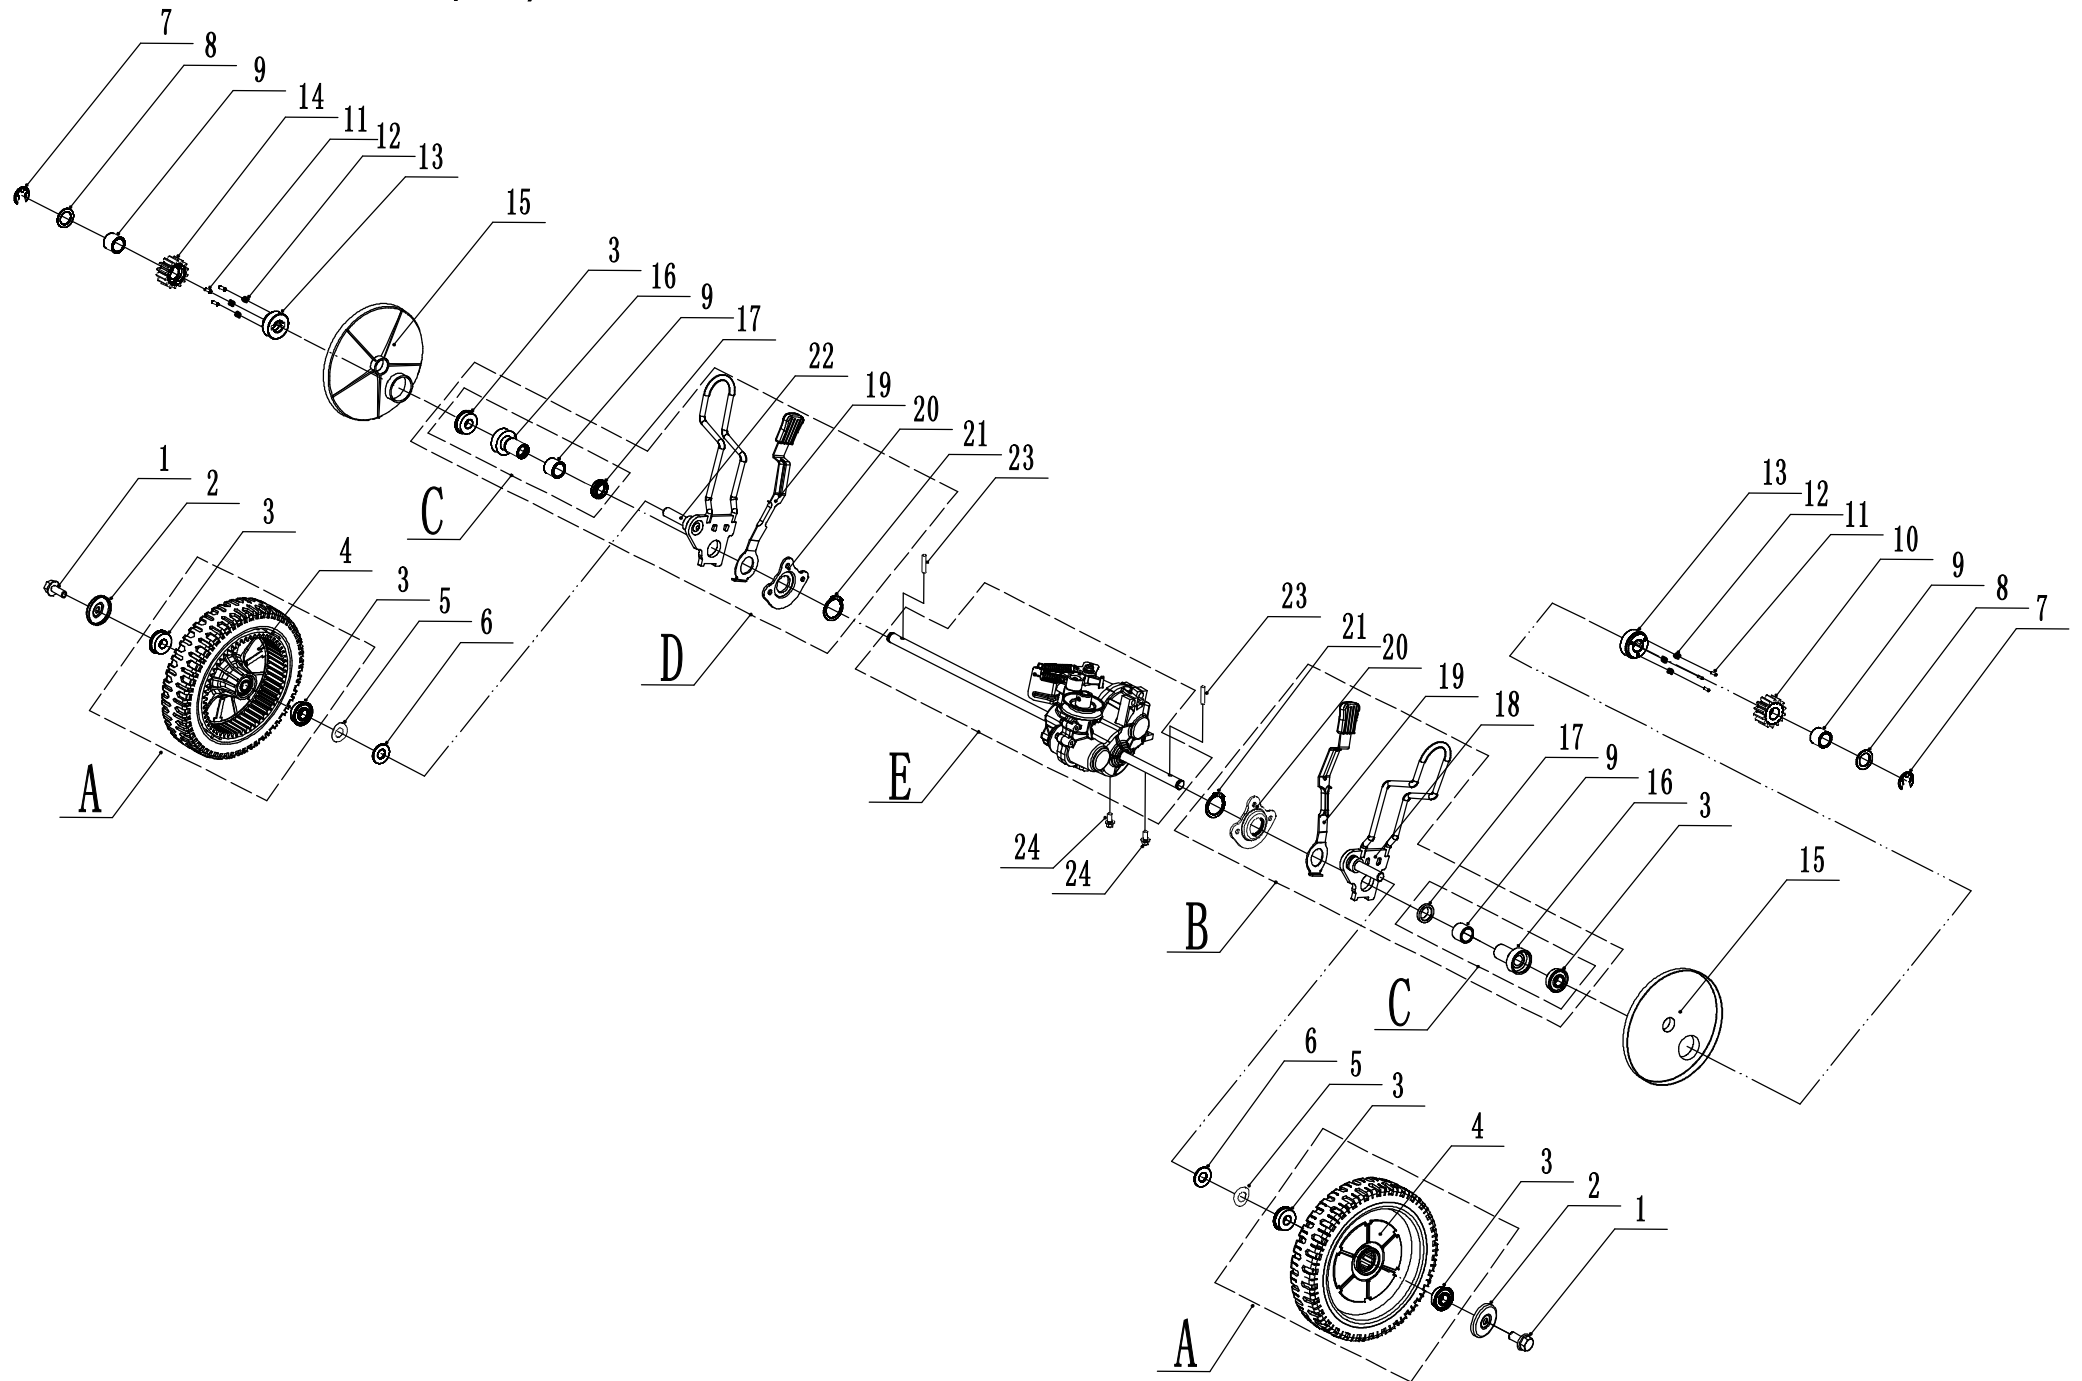

5 WB536SK AL V-P(GL) 后轴总成

5 Ersatzteillisten		WB 536 SK AL V-P GL	2016
Nummer	Ersatzteilnummer	Bezeichnung	Menge
1	0102008016	Bolzen	2
2	48R0210012/01	Radkappe	2
4	5380310010-47	Hinterrad Alu	2
3	5310213010	Kugellager	6
5	5310211010/02	Ring	2
6	5310210010/02	Scheibe	2
7	1301009000	Sicherungsring	2
8	5020311010	Scheibe	2
9	5320326010P	Lager	4
10	HQ000100010	Ritzel Links	1
11	HQ000100030	Stift	6
12	HQ000100040	Feder	6
13	HQ000100050	Abdeckung	2
14	HQ000100020	Ritzel Rechts	1
15	5340310010	Abdeckung	2
B			
C			
16	5340308010/02	Kugellager	2
17	5320327010	Staubschutz	2
18	5340301010/01	Radhalter Links	1
19	5340303010	Verstellhebel	2
20	5340305010/01	Halterung	2
21	1002024000	Ring	2
D			
22	5340302010/01	Radhalter Rechts	1
E	Y20534P0	Getriebe	1
23	HQ000100060	Stift	2
24	0101006018A	Bolzen	2