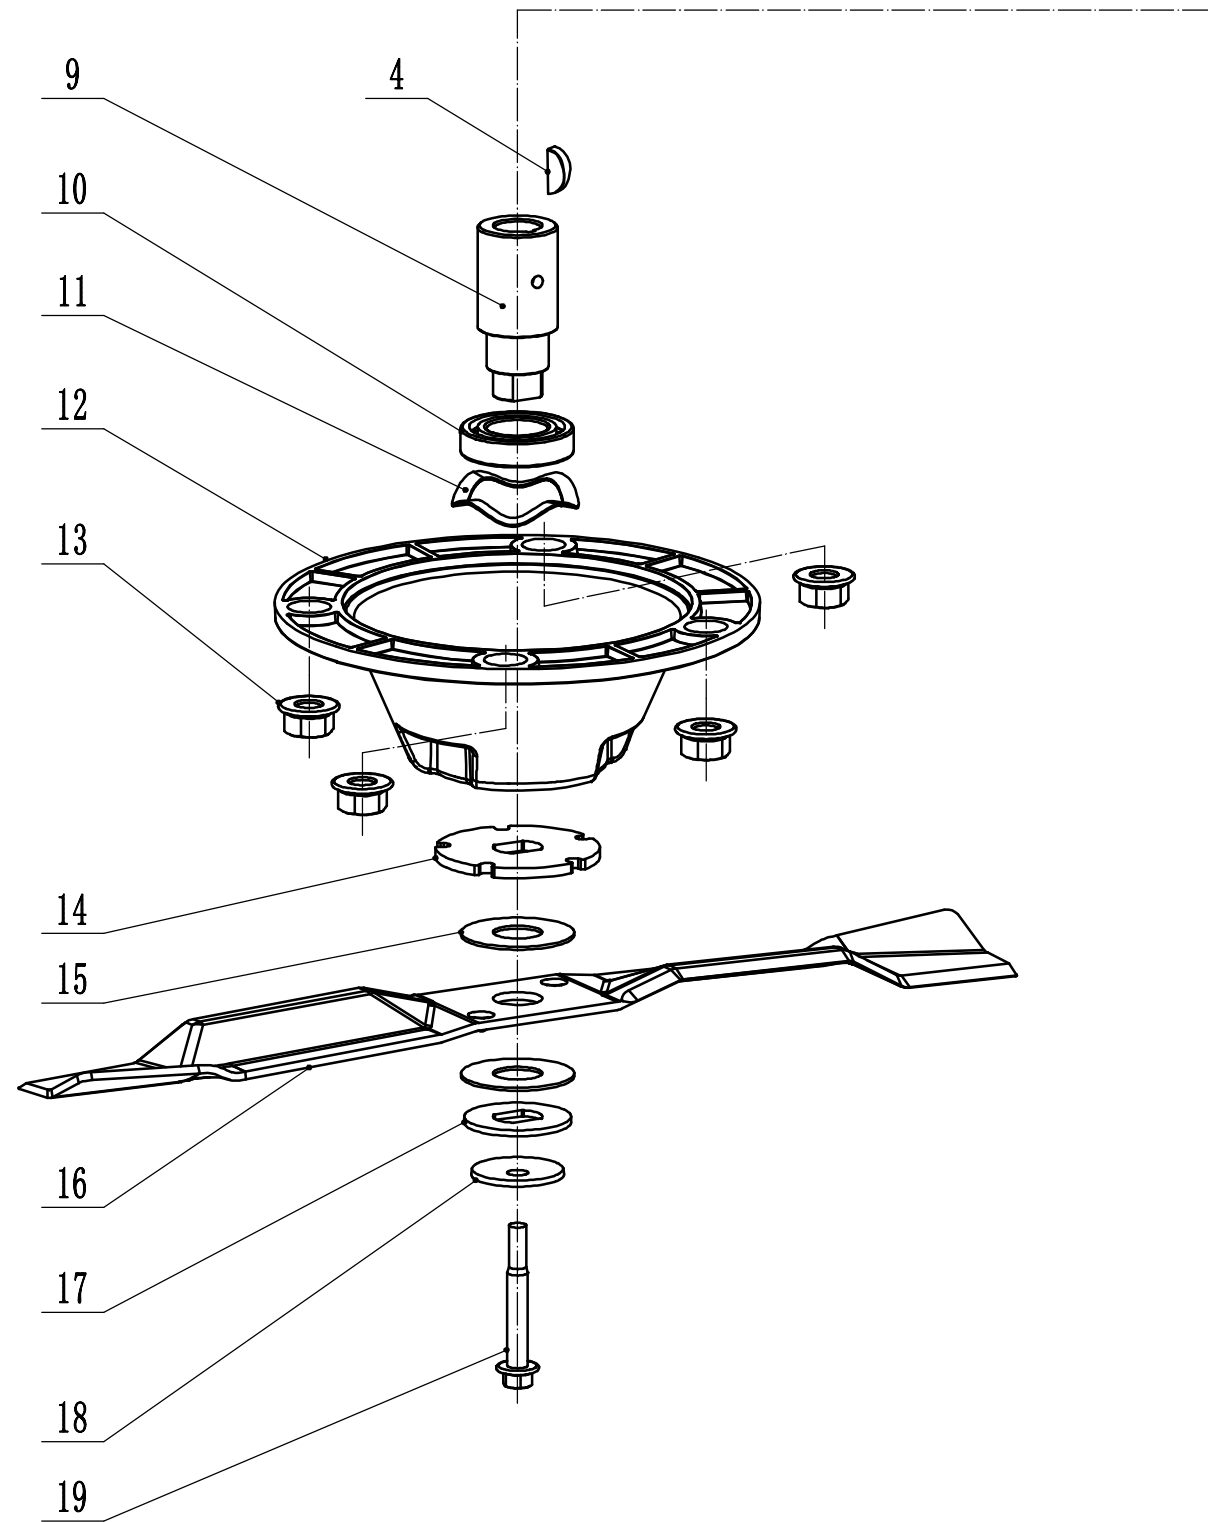

3 Blade system

3 Ersatzteilliste WB 536 SK V M GL ab Mai 2021 (WB536VKM000M2175)				
Nr.	Ersatzteilnummer	Bezeichnung Deutsch	Bezeichnung Englisch	Anzahl
1	GM53A050000000	Motorhalterung	Engine Base	1
2	GM53A000000070/02	Bolzen	Bolt	4
3	5320119011	Keilriemen	Belt - V10x805	1
4	4510401010	Keil	Key	2
5	0105006006	Lochschraube	Screw - M6x6	1
6	5020402070/02	Riemenscheibe	Pulley	1
7	GM53F000000080	Staubschutz	Dust cover	1
8	0106004013	Schraube	screw	4
9	GM53F000000070/02	Messerhalter	Adaptor	1
10	6006/2RS	Lager	Bearing	1
11	GM53A000000120	Federscheibe	Spring Washer	1
12	GM53A000000010	Spindelhalterung	Axle Protection Bracket	1
13	0204014000	Sicherungsmutter	Lock Nut - M14	4
14	GM53F000000040/04	Abstandshalter	Spacer	1
15	GM53F000000050	Friktionsscheibe	friction plate	2
16	GM53F000000030/32	Mulchmesser	Blade	1
17	GM53F000000060/04	GM53F000000060-04	Washer	1
18	5310406010/04	Scheibe	Spring Washer	1
19	GM53F000000090	Messerbolzen	Blade Bolt	1