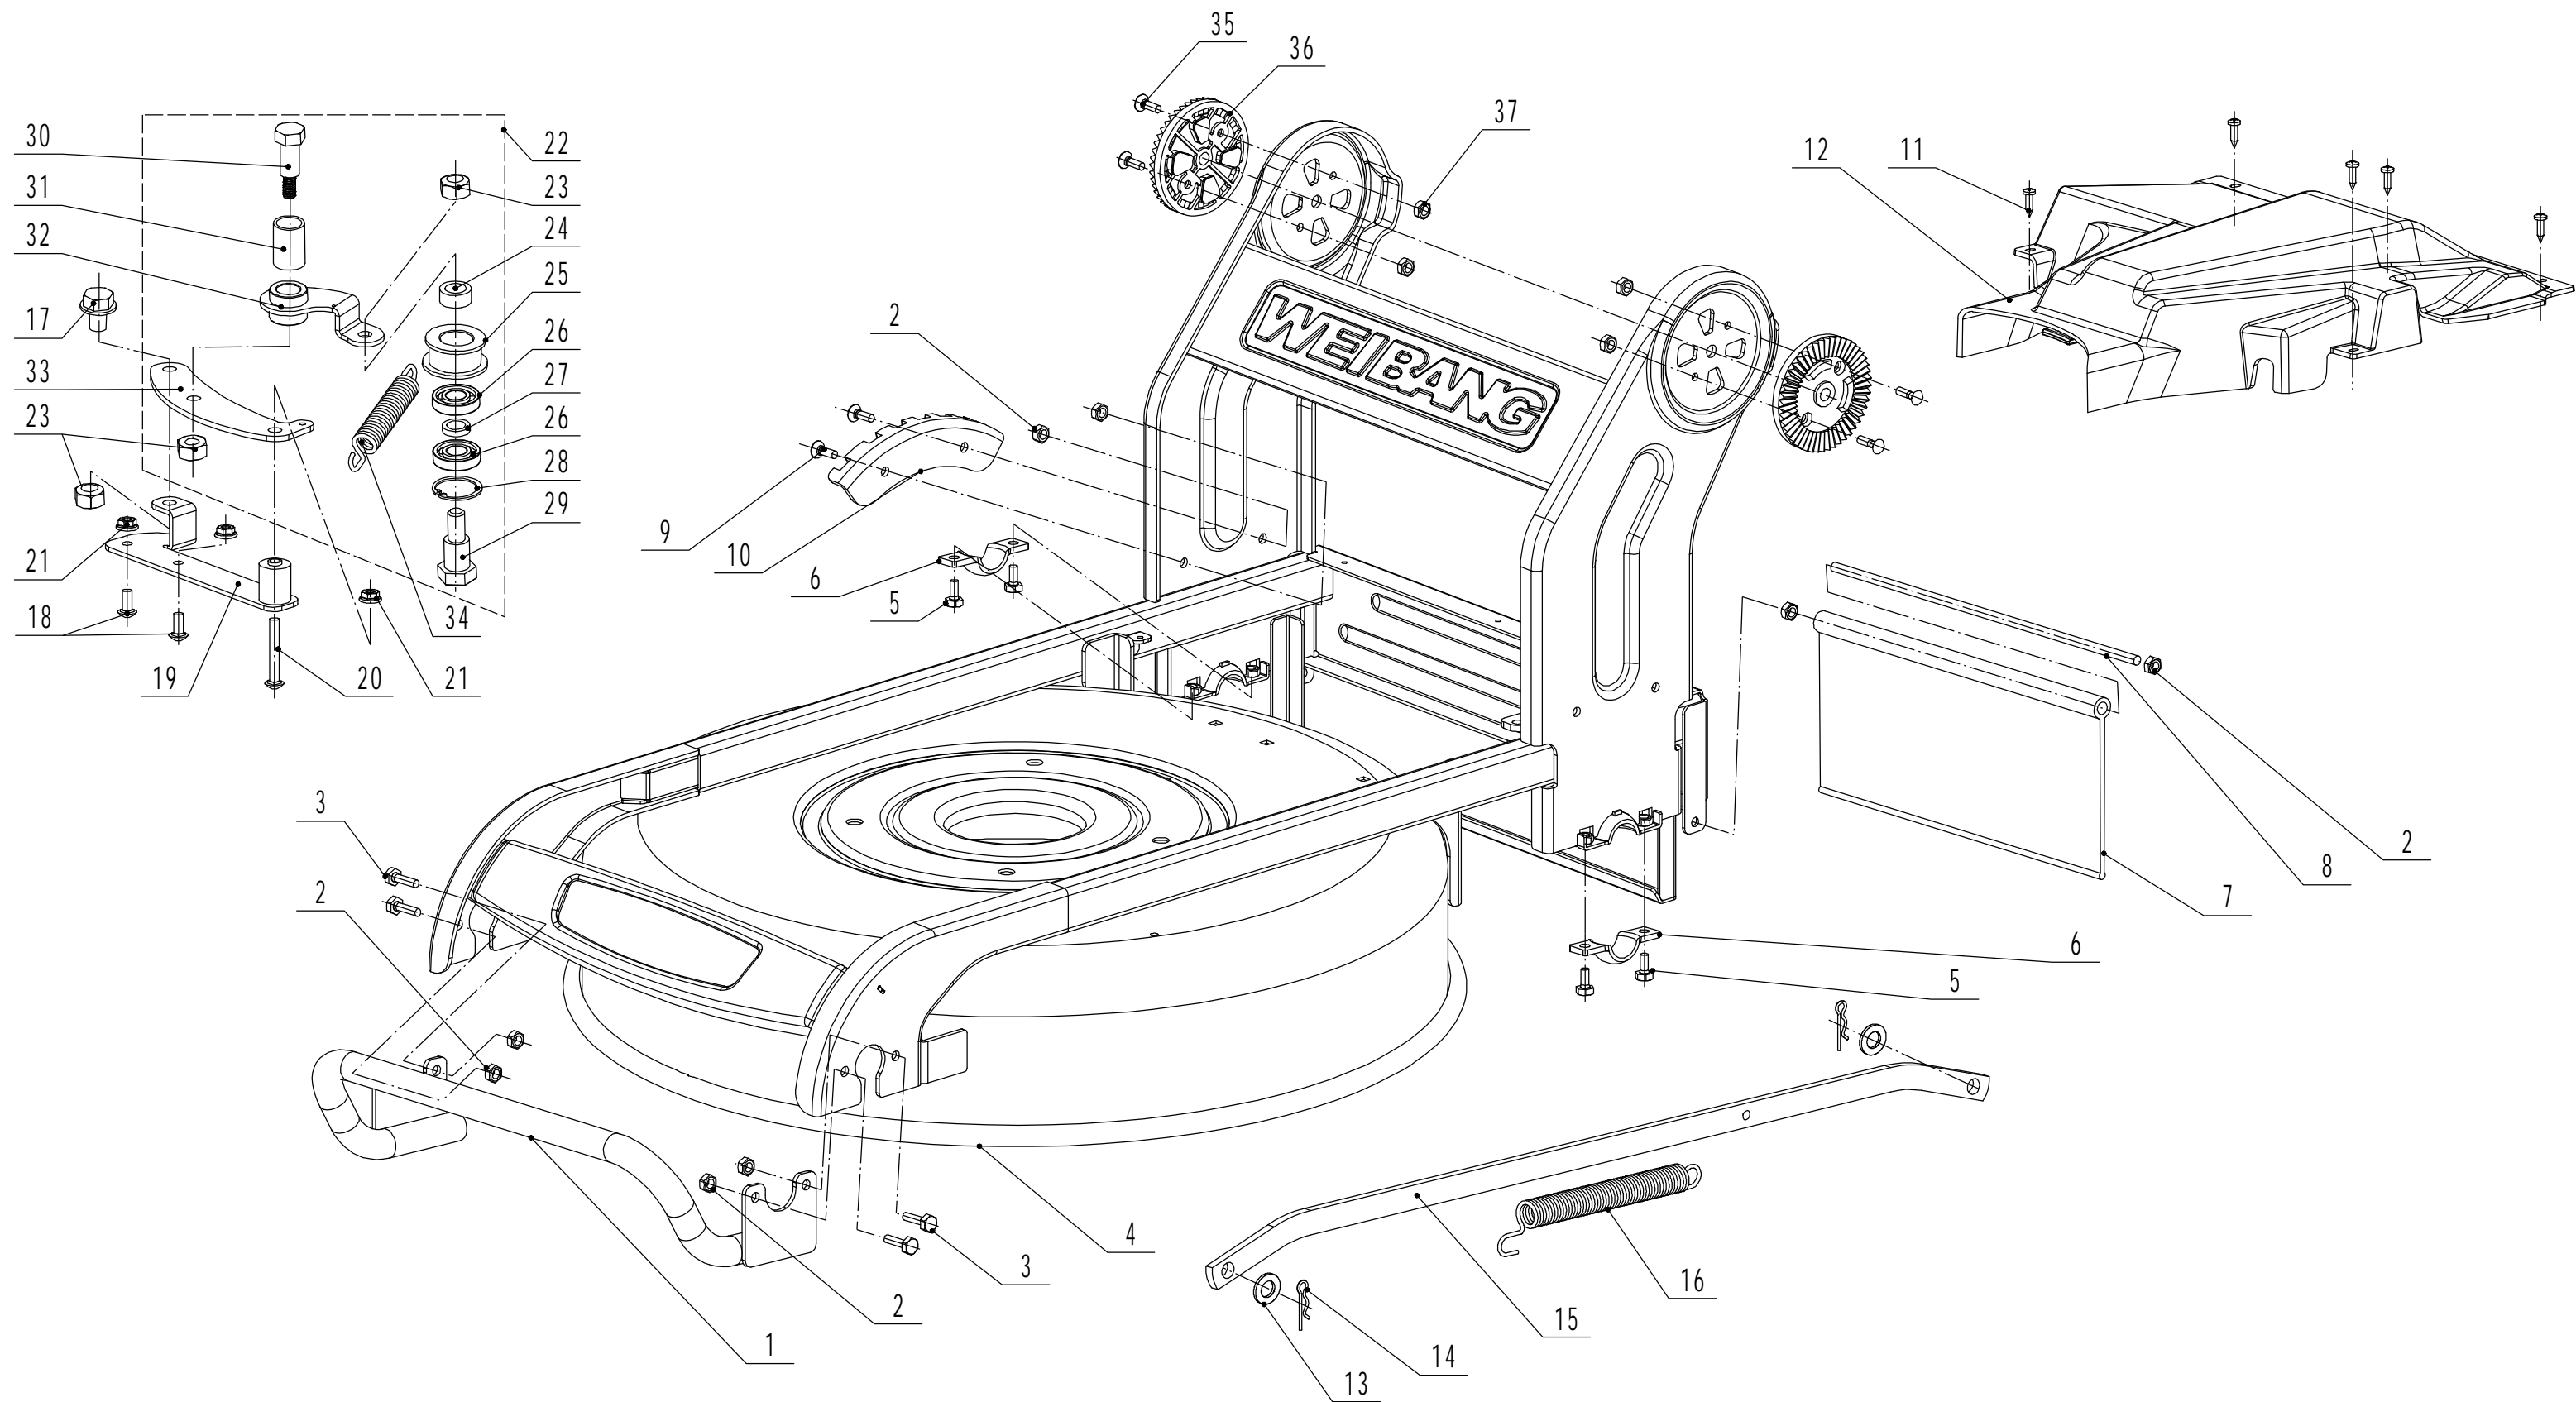

2 Main Body

2 Ersatzteilliste WB 536 SK V M GL ab Mai 2021 (WB536VKM000M2175)				
Nr.	Ersatzteilnummer	Bezeichnung Deutsch	Bezeichnung Englisch	Anzahl
1	GM53A040000000/22	Stoßfänger	Bumper	1
2	0202006000	Sechskant Sicherungsmutter	Lock Nut - M6	8
3	0102006018	Bolzen	Bolt - M6x18	4
4	GM53F010000000/42	Gehäuse	Chassis	1
5	0102006012	Bolzen	Bolt - M6x12	4
6	5320114020/01	Halter	Bearing Holder	2
7	GM53A0000000100	Hinterer Gummyschutz	Trailing Flap	1
8	4510112020/02	Stange	Rod - Trailing Flap	1
9	0104006016	Schraube	Screw - M6x16	2
10	GM53A000000030/01	Höheneinstellung	Graduator	1
11	0106004010	Schraube	Screw- ST4.2x10	5
12	GM53A000000020	Riemenschutz	Rear Shield	1
13	0301010000	Scheibe	Washer - M10	2
14	5320333010	Federsplint	Check Ring	2
15	GM53A000000040/42	Verbindungsstange	Connecting Rod	1
16	GM53F000000010/01	Feder	Connecting Rod Spring	1
17	0102008016	Bolzen	Bolt - M8x16	1
18	0107006014	Bolzen	Bolt - M6x14	2
19	GM46A080000000/02	Platte	Tensional Bracket Weldment	1
20	0107006045	Bolzen	Bolt - M6x45	1
21	0204006000	Mutter	Lock Nut - M6	3
22	Y095341	Keilriemenspannung komplett	Tensional Component	1
23	0202008000	Sicherungsmutter	Lock Nut - M8	3
24	5340129010/02	Buchse	Spacer1	1
25	5340128010	Riemenscheibe	Tensional Pulley	1
26	609/2RS	Kugellager	Bearing	2
27	5340130010/02	Buchse	Spacer2	1
28	0901024000	Sicherungsring	Internal Circlip - 24mm	1
29	5340131010/02	Bolzen	Tensional Pulley Bolt	1
30	5340126010/02	Zentralbolzen	Blade Bolt	1
31	4820112010	Kunststoffbuchse	Nylon Bush	1
32	5340125010/02	Halter	Swing Arm Welding	1
33	5340124010/02	Platte	Bottom	1
34	5340127010	Feder	Spring	1
35	0104005012	Schraube	Screw - M5x12	4
36	AVSA000000040/22	Schnellverschluss (Holm)	Tooth Disc	2
37	0202005000	Sicherungsmutter	Lock Nut - M5	4