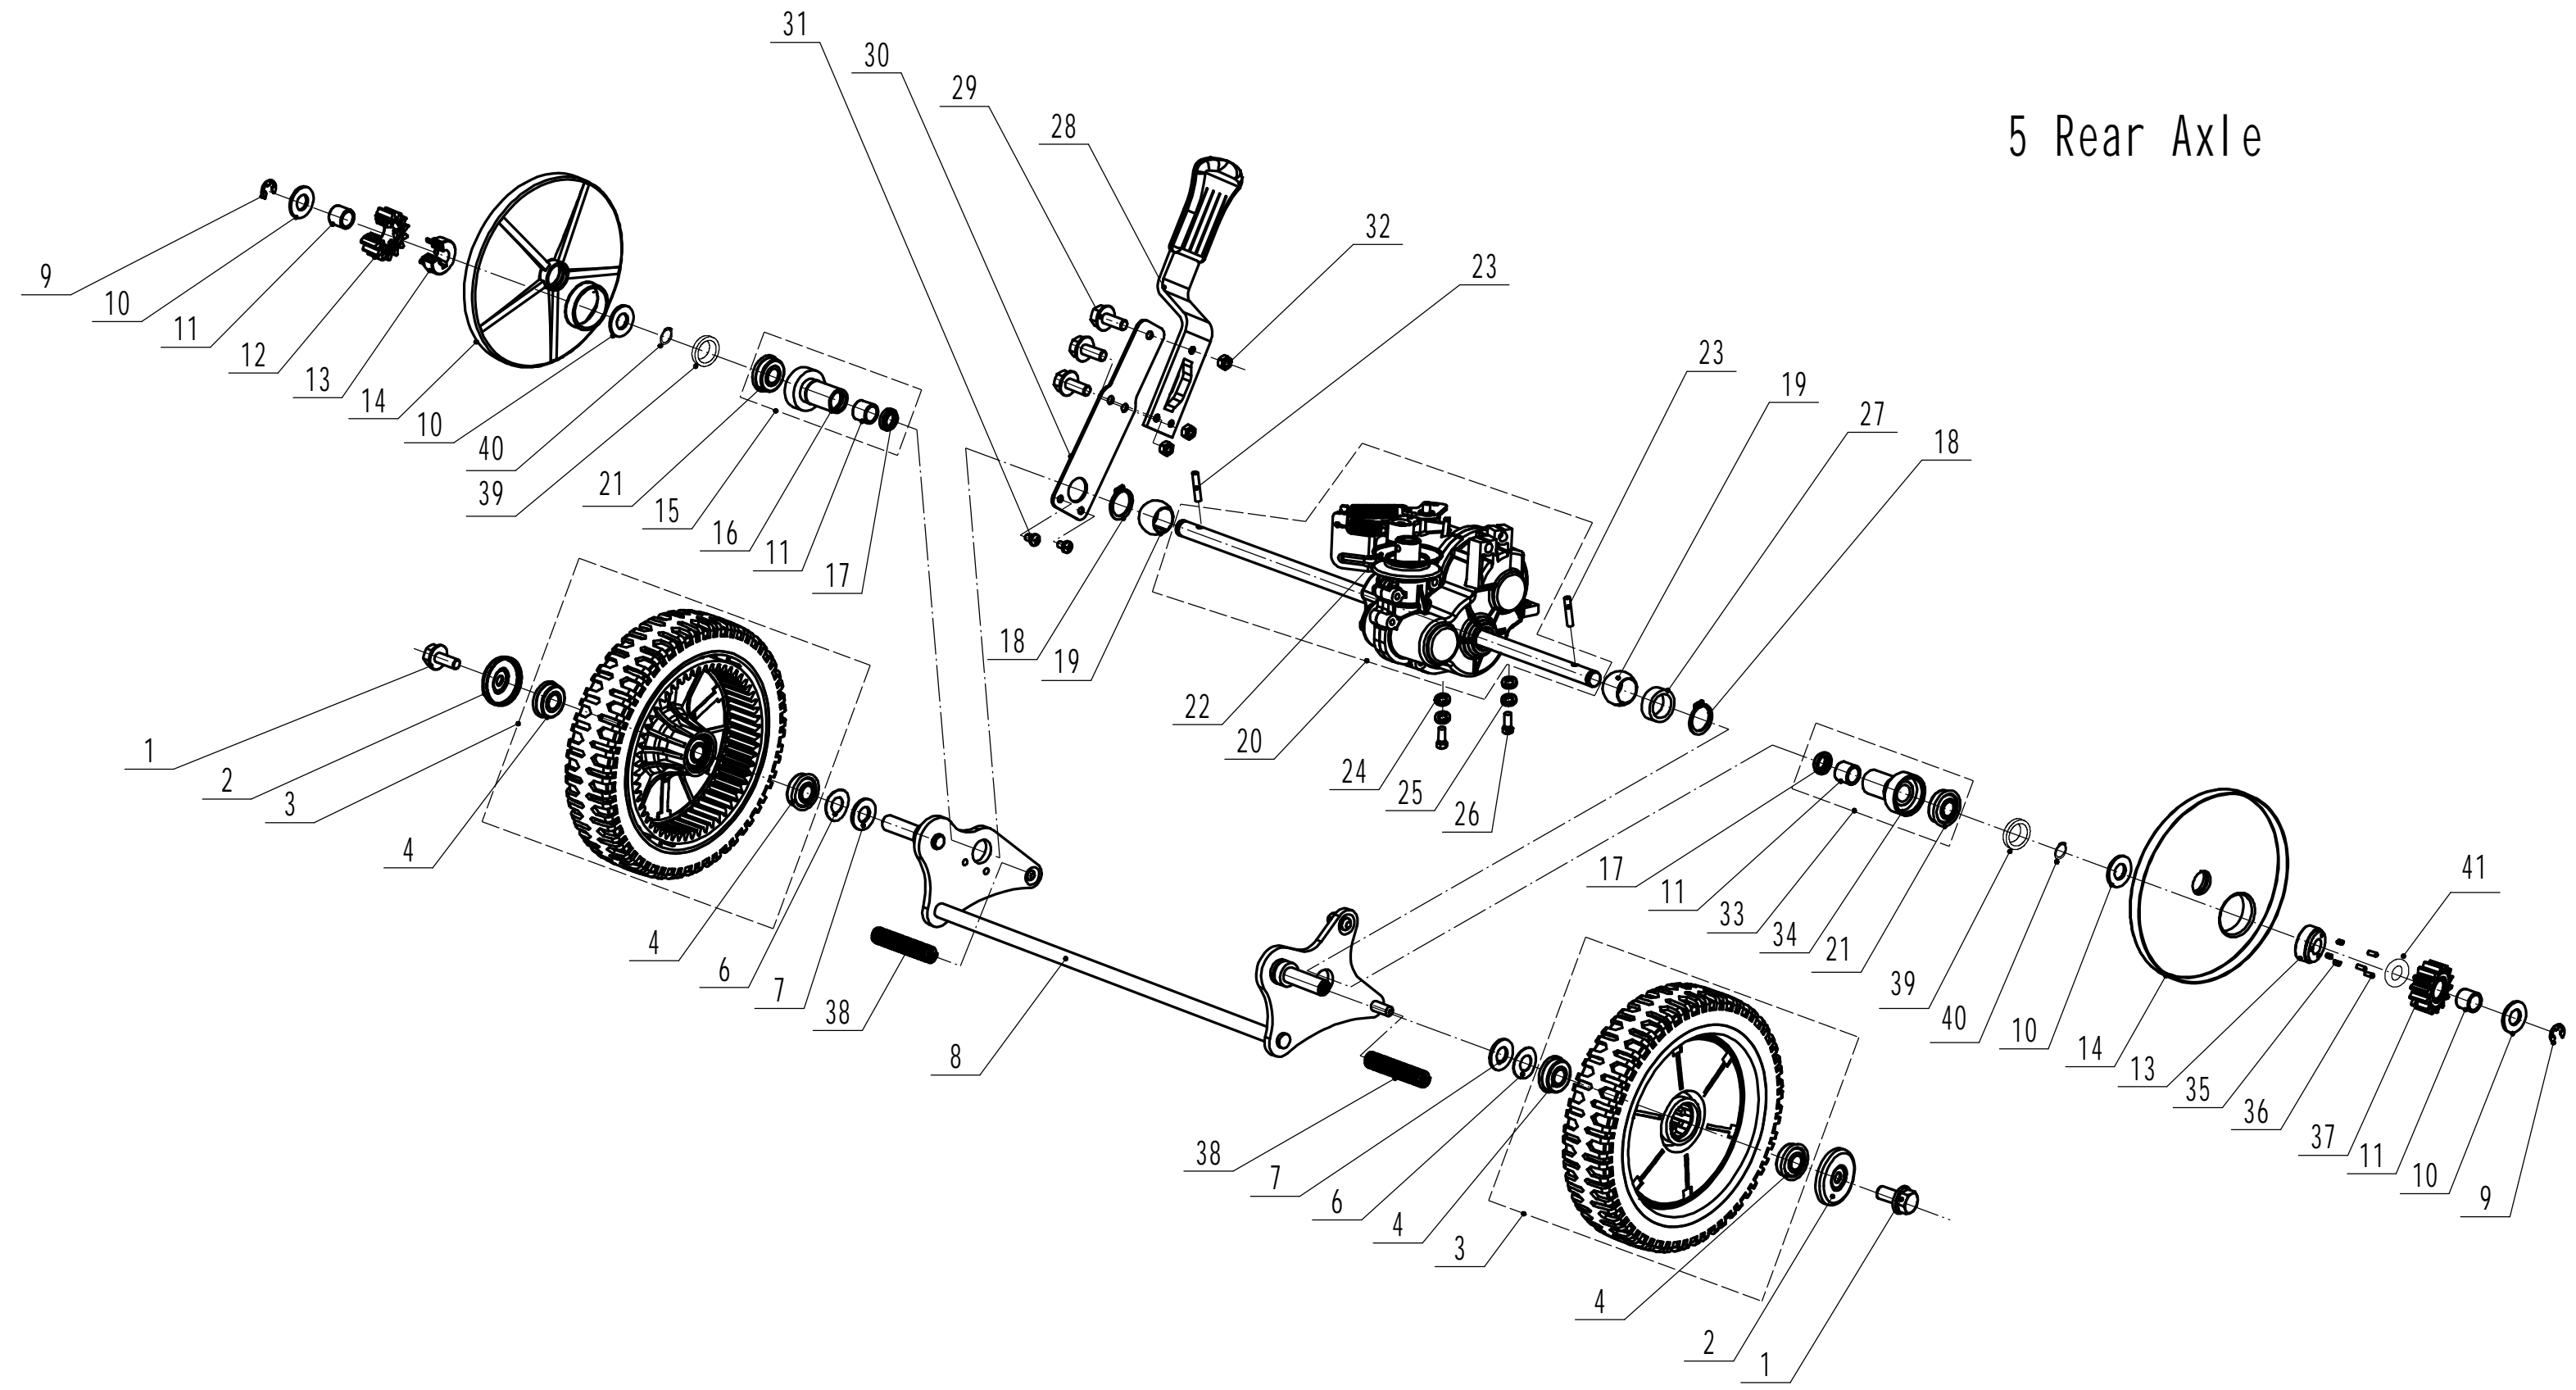

5 Rear Axle

5	Ersatzteilliste WB 536 SK V M GL ab Mai 2021 (WB536VKM000M2175)			
Nr.	Ersatzteilnummer	Bezeichnung Deutsch	Bezeichnung Englisch	Anzahl
1	0102008016	Bolzen	Bolt - M8x16	2
2	5380207010	Radkappe (neue Alu-Räder)	Wheel Cap	2
3	5380310010/47	Hinterrad grün	Al wheel- 9"	2
4	5310213010	Lager	Bearing	6
6	5310211010/02	Federscheibe	Spring Washer	2
7	5310210010/02	Scheibe	Spacer	2
8	GM53F030100000/01	Hinterachse	Rear Axle Welding	1
9	1301009000	Sicherungsring	E-Clip - M9	2
10	5020311010/04	Scheibe	Spacer	4
11	5320326010P	Buchse	Bearing	4
12	HQ000100020	Zahnrad (rechts)	Drive Pinion - R/H	1
13	HQ000100050	Halter	Ratchet	2
14	5340310020	Staubschutz	Dustproof Shield	2
15	Y065321	Lager	Right Bearing Sheath Assembly	1
16	5320325020/02	Lager	Right Bearing Sheath	1
17	5320327010	Staubabdeckung	Dustproof Ring	2
18	1001020000	Sicherungsring für Welle	Circlip - M20	2
19	5320328010	Nylon Lager	Bearing	2
20	Y20536PM	Getriebe	Transmission Assembly	1
21	R8-2RS	Kugellager	Bearing	2
22	HQ000000140/02	Riemenscheibe	Pulley	1
23	HQ000100060	Stift	Pin	2
24	0301006000	Scheibe	Spacer-M6	2
25	0401006000	Scheibe	Spring Washer-M6	2
26	0101006020	Schraube	Bolt - M6x20	2
27	5020310010/02	Buchse	Spacer	1
28	5360310010	Höheneinstellgriff	Adjustment Lever	1
29	0101006014	Bolzen M6x14	Bolt - M6x14	3
30	5360311010	Feder	Spring Of Adjustment Lever	1
31	0113005008	Schraube M5x8	Screw - M5x8	2
32	0202006000	Sechskant Sicherungsmutter	Lock Nut - M6	3
33	Y065320	Lager	Left Bearing Sheath Assembly	1
34	5320324020/02	Hülse	Right Bearing Sheath	1
35	HQ000100040	Feder	Spring	6
36	HQ000100030	Stift	Pin	6
37	HQ000100010	Zahnrad (links)	Drive Pinion - L/H	1
38	GM53A020000010	Feder	Scraper	2
39	GM48S010000010	Ring	Spacer	2
40	1001012000	Ring	Circlip - M12	2
41	1401025015	Ring	O-ring	2