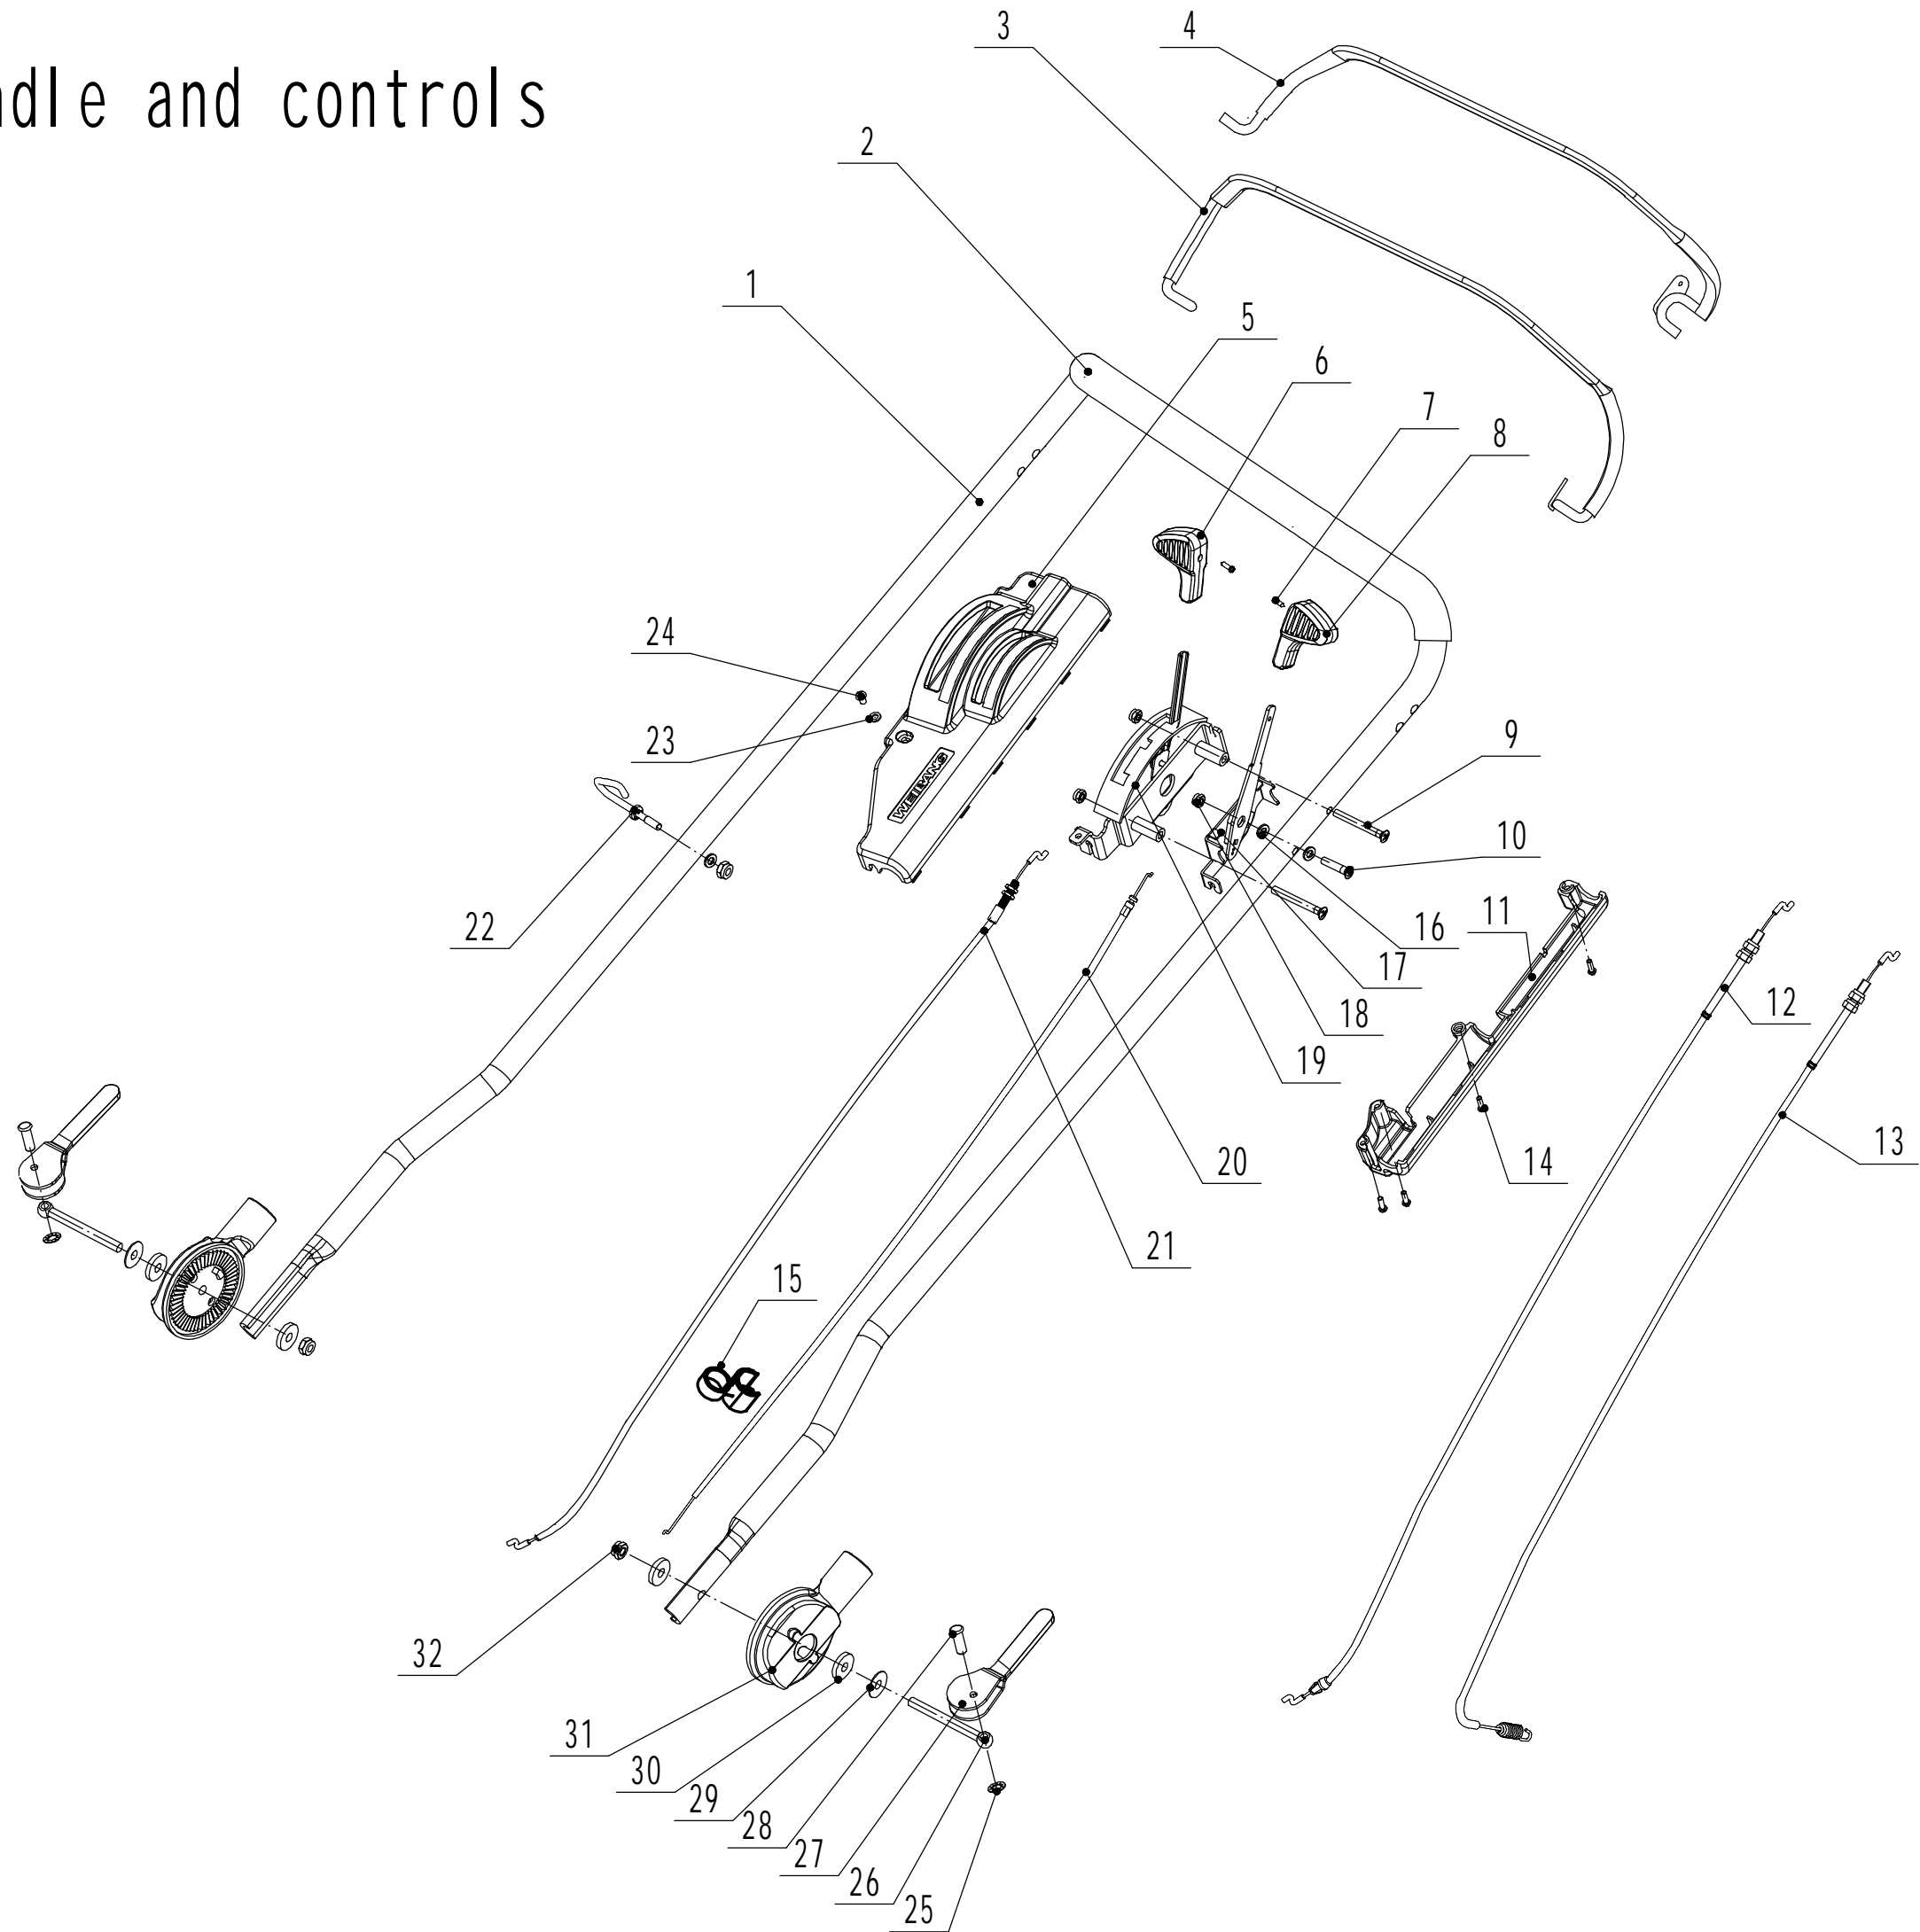

6 Handle and controls

6	Ersatzteilliste WB 536 SK V M GL ab Mai 2021 (WB536VKM000M2175)			
Nr.	Ersatzteilnummer	Bezeichnung Deutsch	Bezeichnung Englisch	Anzahl
1	GM53F090000010/47	Holm grün	Handle	1
2	GM56E010000081	Griffschutz	Handle Sheath	1
3	5020506030S/42	Kupplungsgriff	Clutch Lever	1
4	5020503020S/42	Griff	Opc Lever	1
5	5020501030S	Schutz	Control Box Upper Cover	1
6	5380508010	Knopf Geschwindigkeit schwarz	Speed Control Grip	1
7	0106003013	Schraube	Screw - ST2.9x13	2
8	5380510010	Kappe für Gasgriff	Throttle Grip	1
9	0108006060	Schraube	Cross Slot Screw - M6x60	2
10	0108006050	Schraube	Cross Slot Screw - M6x50	1
11	5020501040S	Schutz	Control Box Lower Cover	1
12	BS120-1230	Bremskabel	Brake Cable	1
13	LH180-1360-P	Kupplungskabel	Clutch Calbe	1
14	0113040018	Schraube	Screw	4
15	4560116010	Kabelhalter	Nylon circlip	1
16	0301006000	Scheibe	Spacer	3
17	5380512010	Hebel	Throttle Bracket	1
18	0202006000	Sechskant Sicherungsmutter	Lock Nut	1
19	5020501050S	Verstellsegment	Speed Control Bracket	1
20	YM95-1110-B	Gaszug	Throttle Cable	1
21	TX155-1203	Geschwindigkeitszug	Speed Control Cable	1
22	4510511010/01	Kabelhalter	Cable Hook	1
23	0301005000	Unterlegscheibe	Spacer - M5	1
24	0104005012	Schraube	Cross Slot Bolt - M5x12	1
25	4510114030	Buchse	Fix Cap	2
26	GM48S000000100	Bolzen	Connecting Bolt	2
27	GM56A100400000	Hebel	Lock Lever	2
28	0801008025	Stift	Axis Pin	2
29	GM56A100000040/04	Scheibe	Spacer	2
30	GM56A100000050/01	Scheibe	Spacer	4
31	GM48S030200000	Verstellsegment	Tooth Disc Kit	2
32	0203008000	Mutter	Lock Nut - M8	2