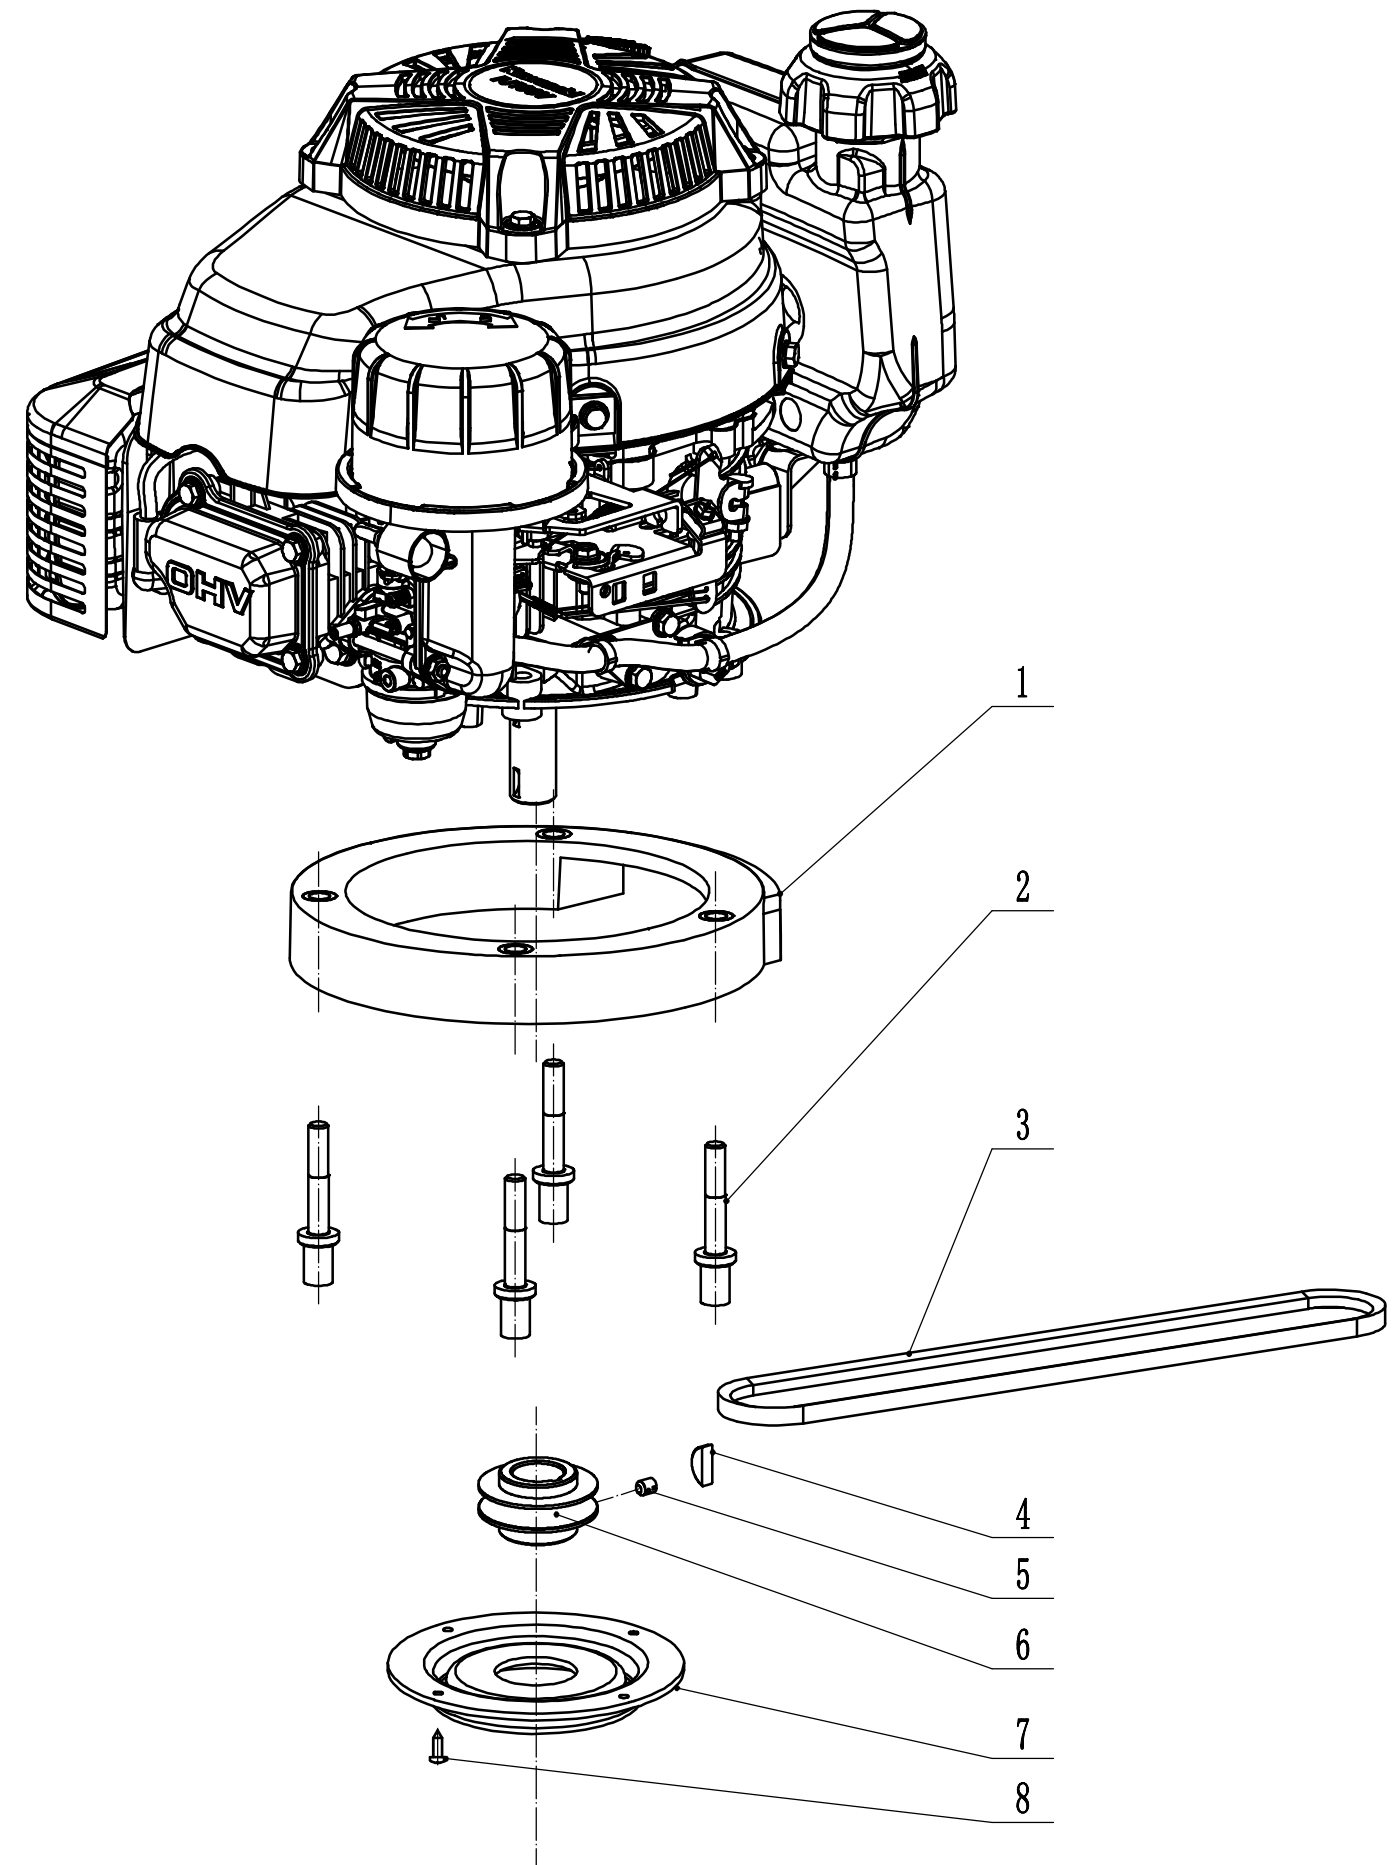

3 Blade system

3 Ersatzteilliste WB 536 SK V M GL ab Mai 2021 (WB536VKM000M2175)				
Nr.	Ersatzteilnummer	Bezeichnung Deutsch	Bezeichnung Englisch	Anzahl
1	GM53A050000000	Motorhalterung	Engine Base	1
2	GM53A000000070/02	Bolzen	Bolt	4
3	5320119011	Keilriemen	Belt - V10x805	1
4	4510401010	Keil	Key	2
5	0105006006	Lochschraube	Screw - M6x6	1
6	5020402070/02	Riemenscheibe	Pulley	1
7	GM53F000000080	Staubschutz	Dust cover	1
8	0106004013	Schraube	screw	4
9	GM53F000000070/02	Messerhalter	Adaptor	1
10	6006/2RS	Lager	Bearing	1
11	GM53A000000120	Federscheibe	Spring Washer	1
12	GM53A000000010	Spindelhalterung	Axle Protection Bracket	1
13	0204014000	Sicherungsmutter	Lock Nut - M14	4
14	GM53F000000040/04	Abstandshalter	Spacer	1
15	GM53F000000050	Friktionsscheibe	friction plate	2
16	GM53F000000030/32	Mulchmesser	Blade	1
17	GM53F000000060/04	GM53F000000060-04	Washer	1
18	5310406010/04	Scheibe	Spring Washer	1
19	GM53F000000090	Messerbolzen	Blade Bolt	1