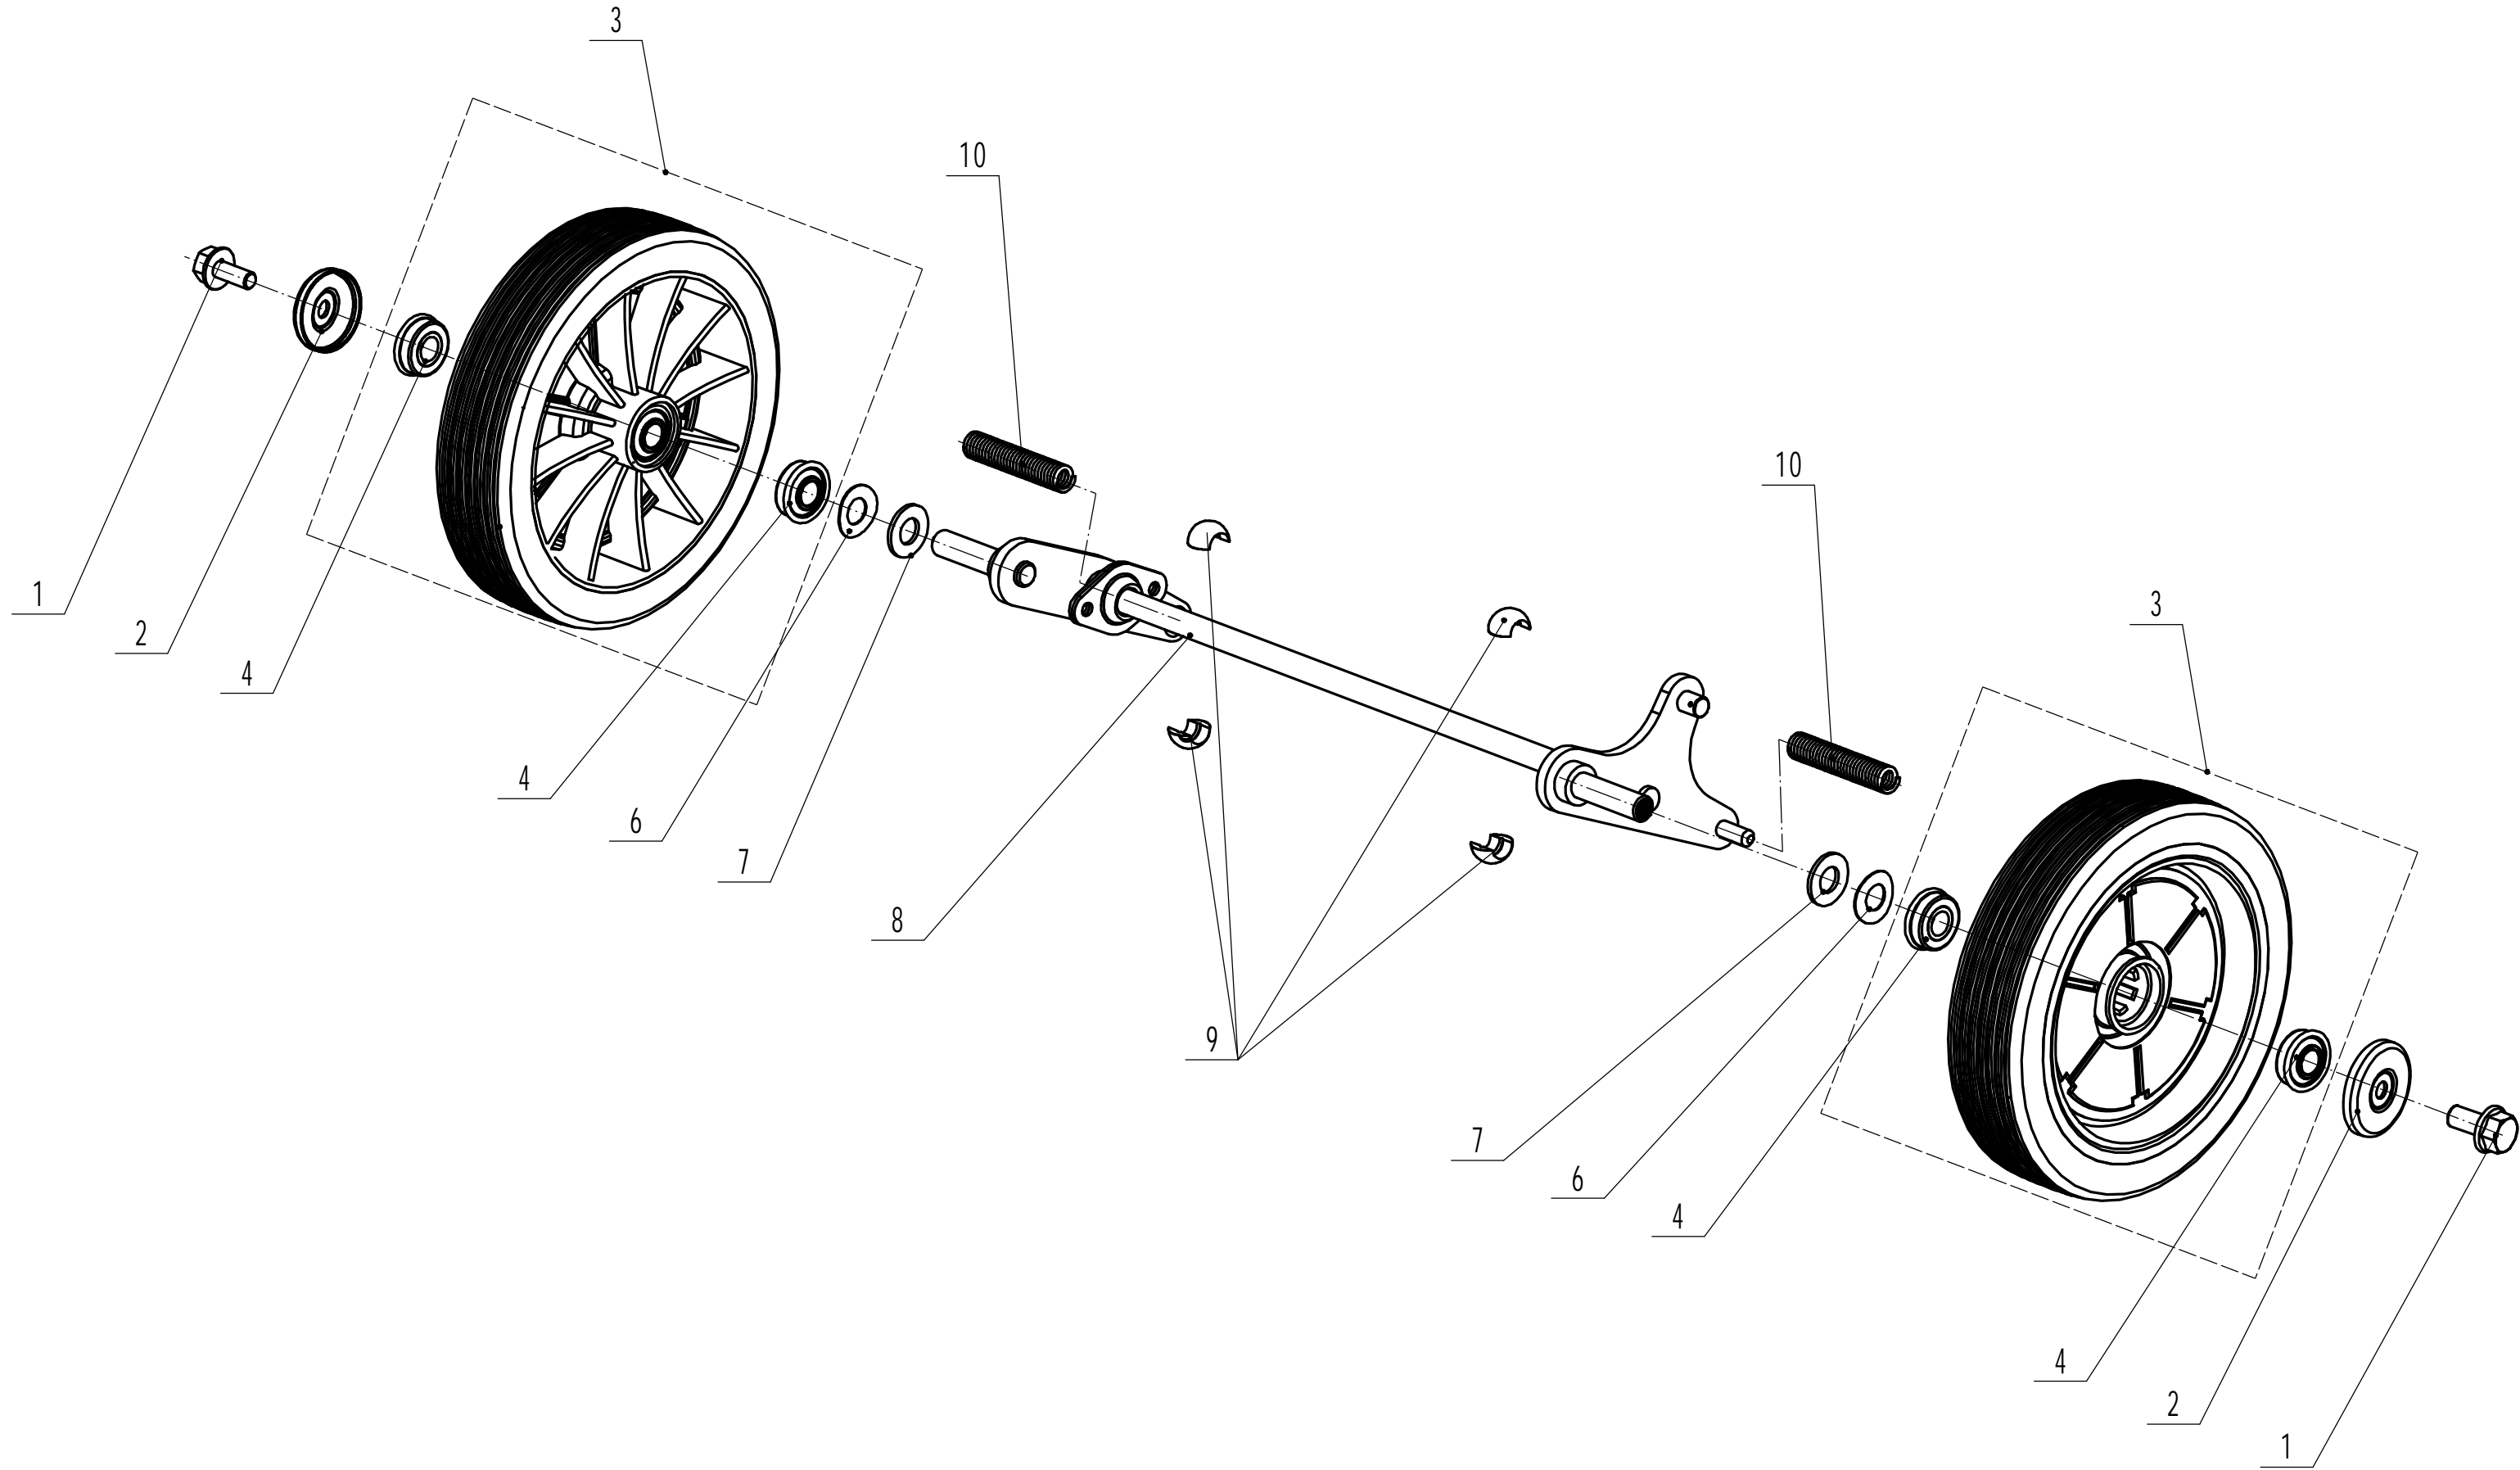

4 Front Axle

4 Ersatzteilliste WB 536 SK V M GL ab Mai 2021 (WB536VKM000M2175)				
Nr.	Ersatzteilnummer	Bezeichnung Deutsch	Bezeichnung Englisch	Anzahl
1	0102008016	Bolzen	Bolt - M8x16	2
2	48R0210012/01	Radkappe	Wheel Cap	2
3	5380205010/47	Alu Rad grün	AL Self-primed Rear Wheel	2
4	5310213010	Lager	Bearing	4
6	5310211010/02	Federscheibe	Spring Washer	2
7	5310210010/02	Scheibe	Spacer	2
8	GM53F020100000/01	Vorderachse	Front Axle Welding	1
9	5310209010	Lager	Bearing Holder	4
10	GM53A020000010	Feder	Scraper	2