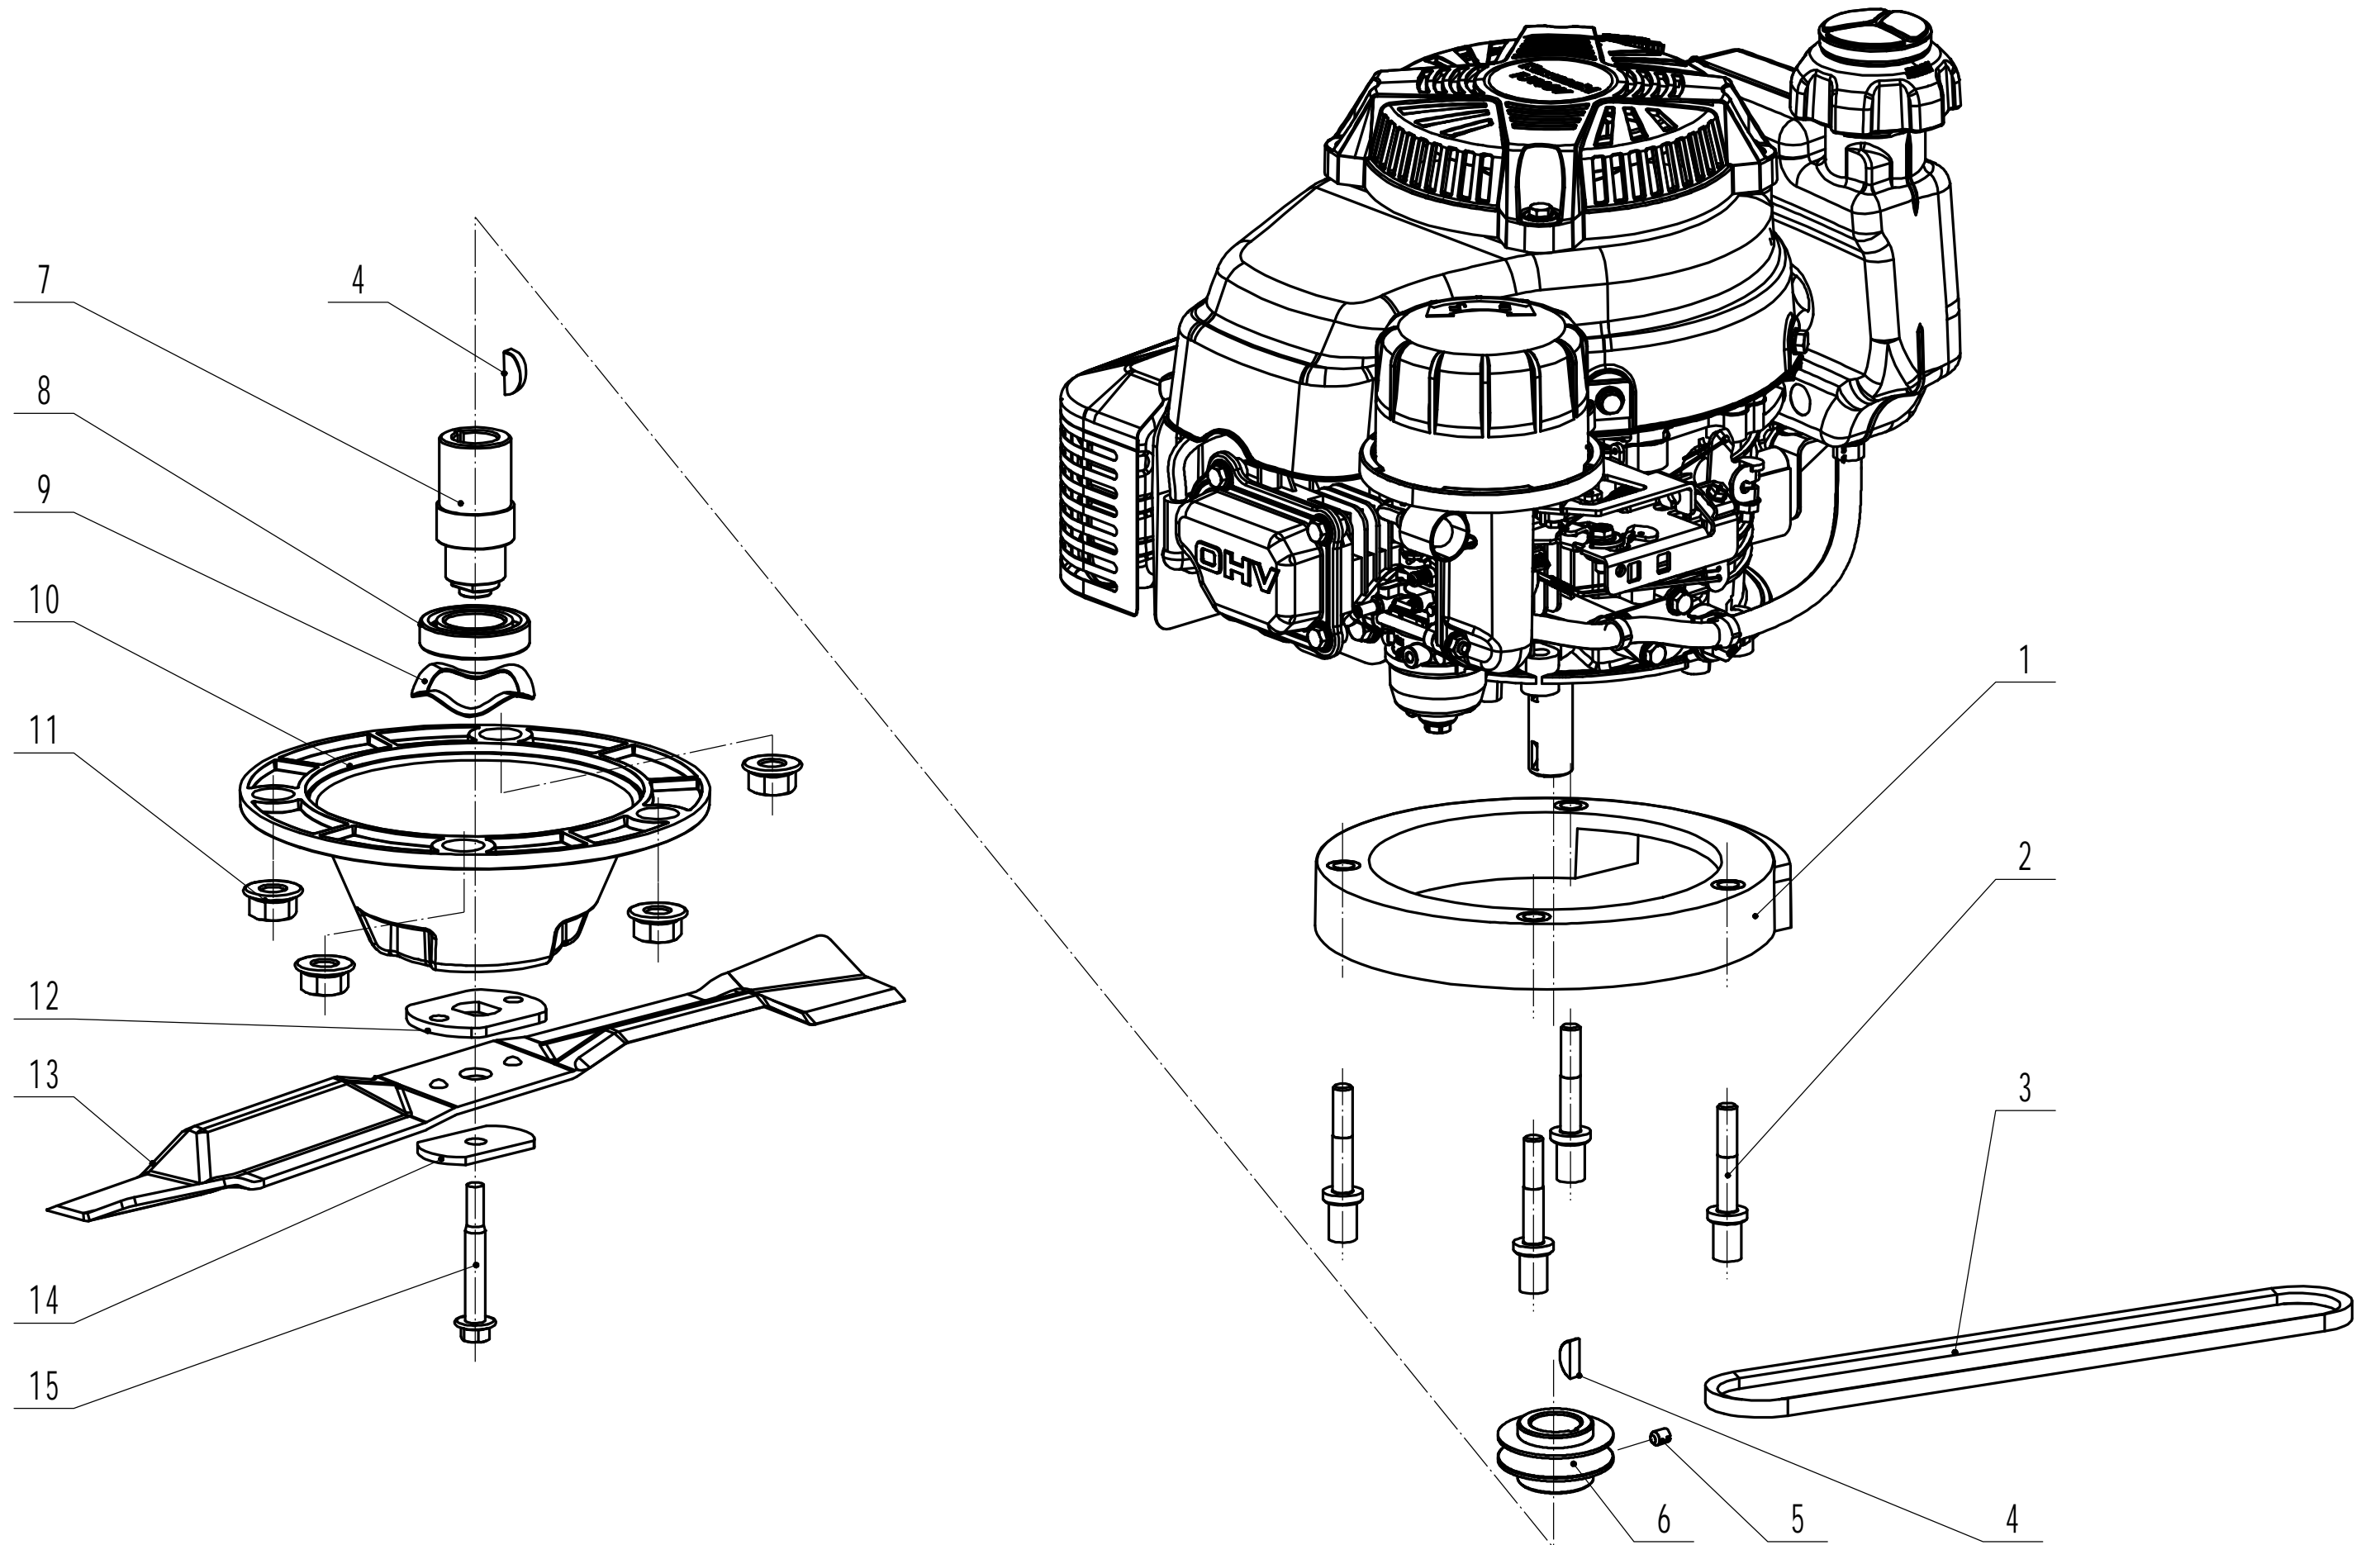

3 Blade System

3	Ersatzteilliste WB 536 SK VM GL 2018			
Nr.	Ersatzteilliste	Bezeichnung Deutsch	Bezeichnung Englisch	Anzahl
1	GM53A050000000	Motorhalterung	Engine Base	1
2	GM53A000000070/02	Bolzen	Bolt	4
3	5320119011	Keilriemen	Belt-V10x805	1
4	4510401010	Kei	Key	2
5	0105006006	Lochschraube	Screw- M6x6	1
6	5020402070/02	Riemenscheibe	Pulley	1
7	GM53A000000050/02	Messerhalter	Adapter	1
8	6006/2RS	Lager	Bearing	1
9	GM53A000000120	Federscheibe	Spring Washer	1
10	GM53A000000010	Spindelhalterung	Bracket	1
11	0204014000	Sicherungsmutter	Lock Nut-M14	4
12	GM53A000000060/02	Abstandshalter	Spacer	1
13	GM53A000000110/22	Mulchmesser	Blade	1
14	4510407010/04	Unterlegscheibe	Spring Washer	1
15	XYJ-200011	Messerbolzen	Bade Bolt	1