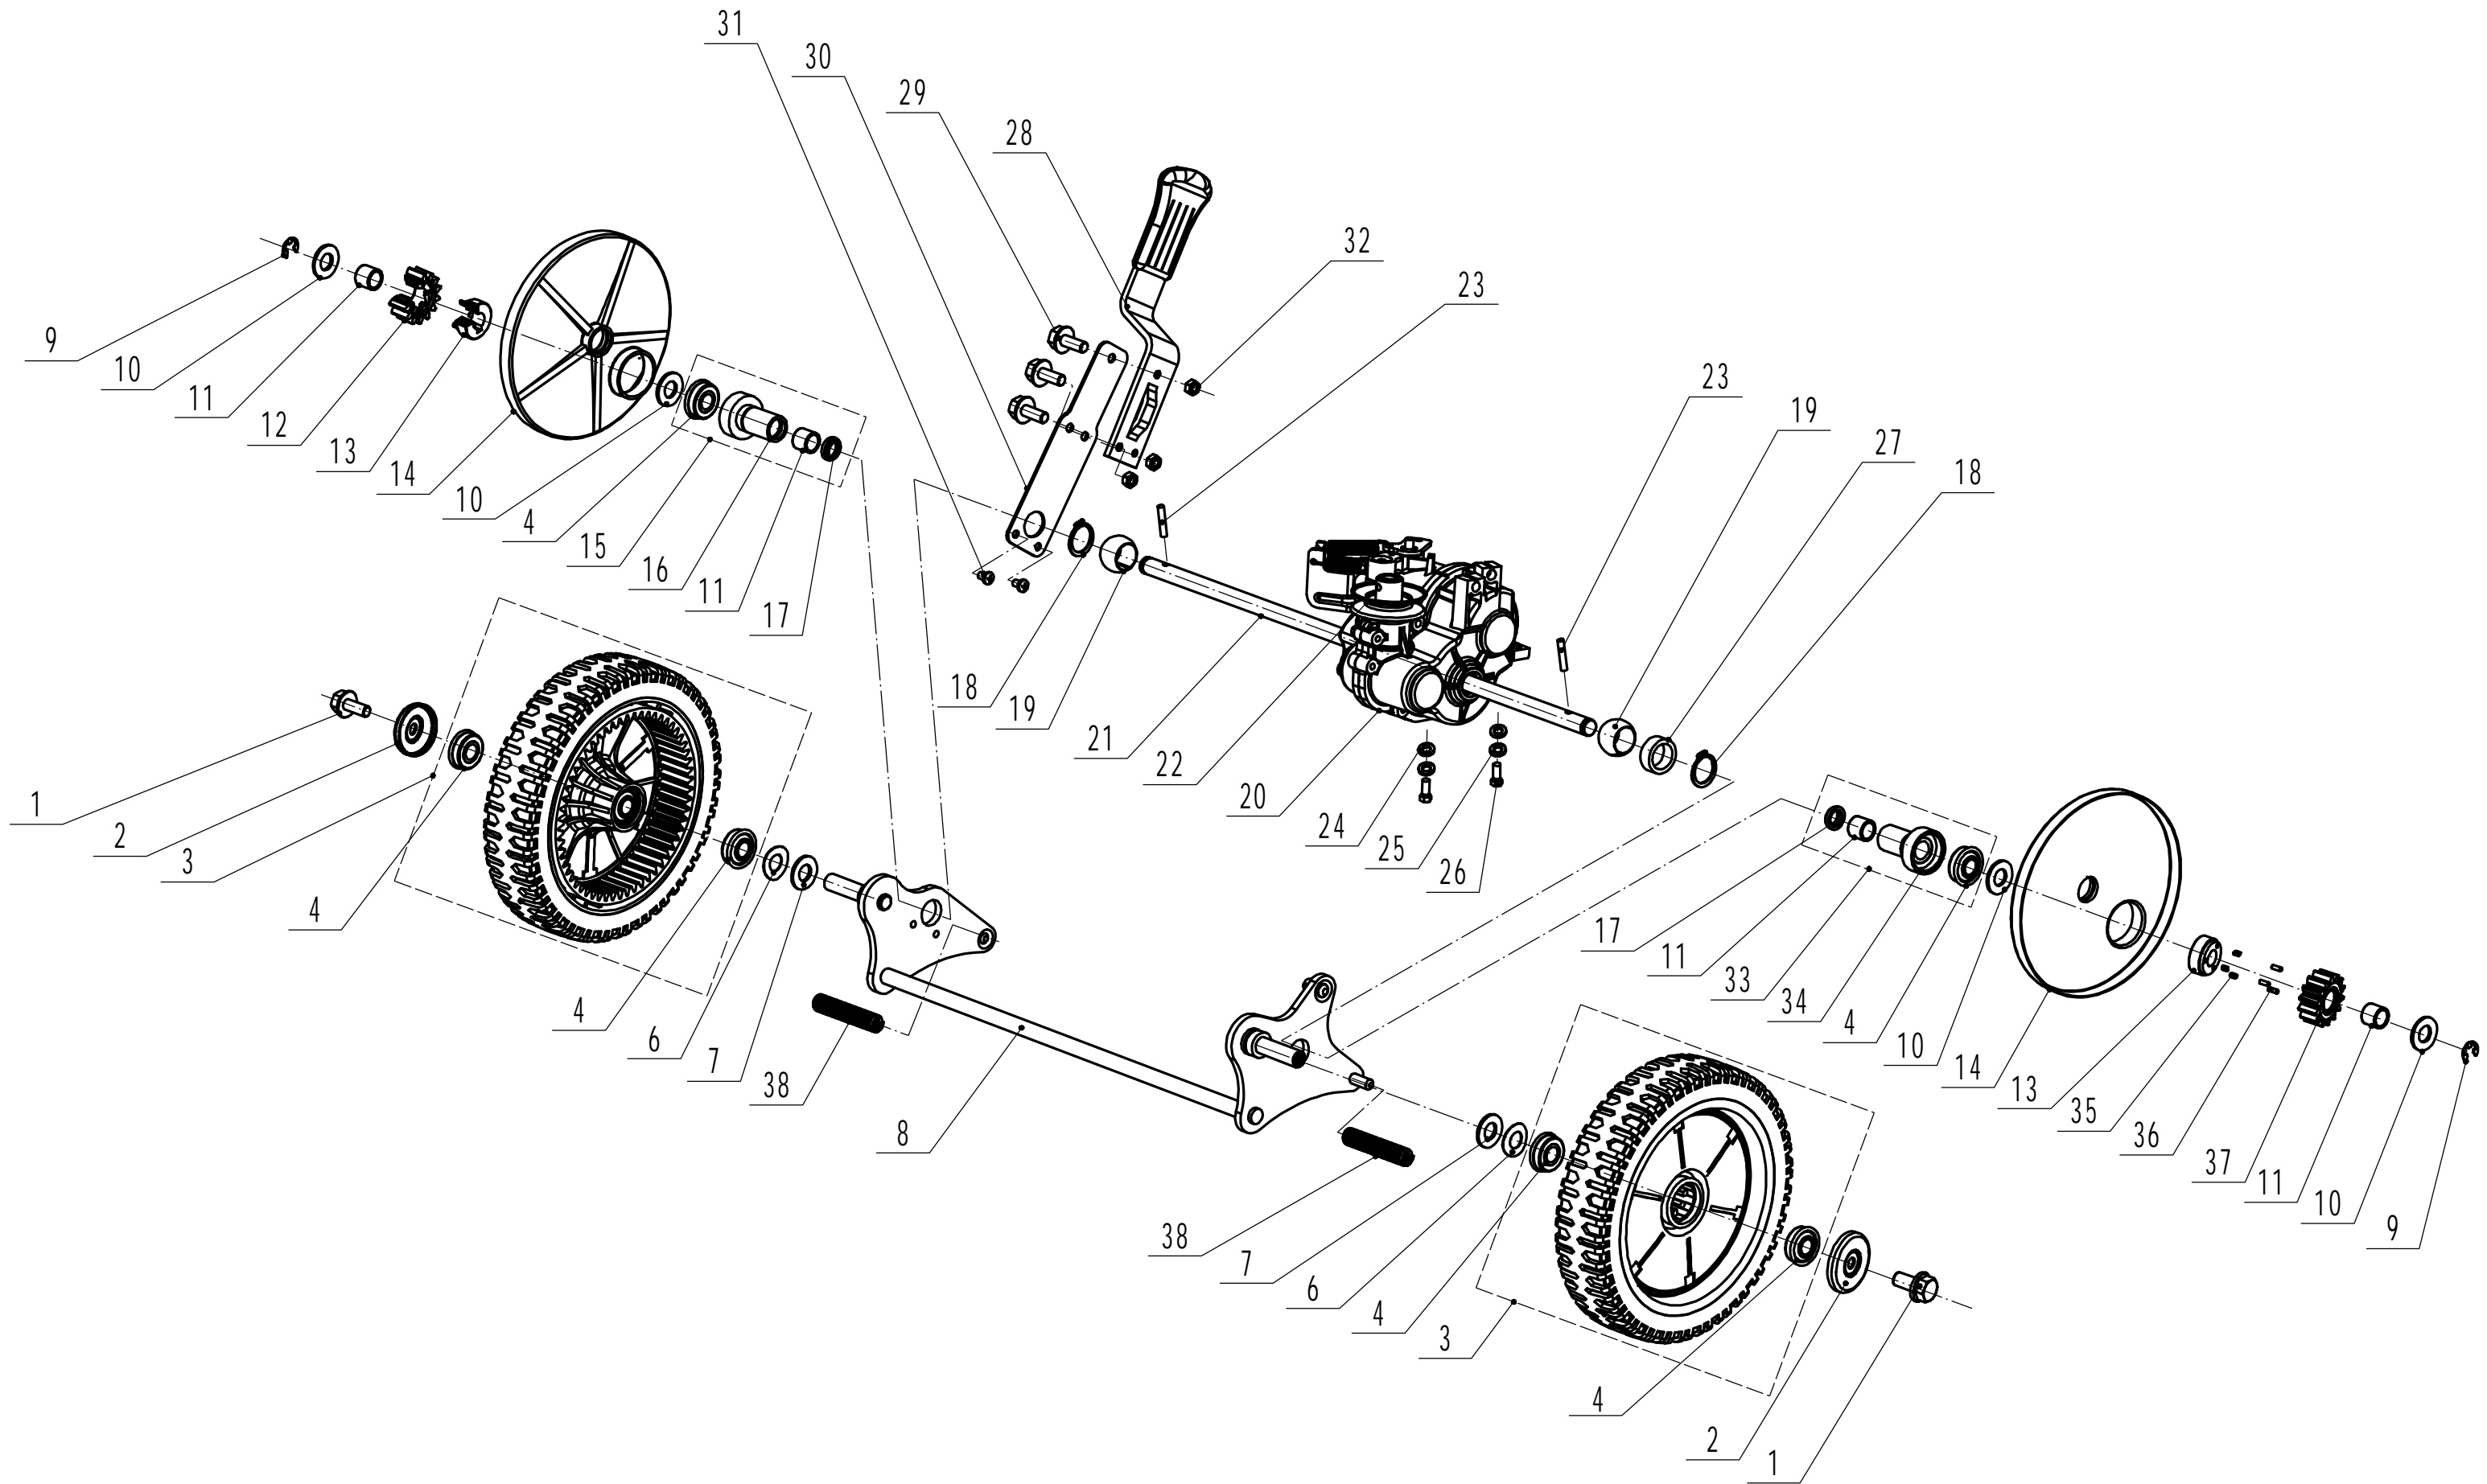

5 Rear Axle

5	Ersatzteilliste WB 536 SK VM GL			2018
Nr.	Ersatzteilliste	Bezeichnung Deutsch	Bezeichnung Englisch	Anzahl
1	0102008016	Bolzen	Bolt-M8x16	2
2	48R0210012/01	Abdeckscheibe	Wheel Cap	2
3	5380310010-47	Rad hinten Alu	Al wheel- 9"	2
4	5310213010	Lager	Bearing	6
6	5310211010/02	Federscheibe	Spring Washer	2
7	5310210010/02	Scheibe	Spacer	2
8	GM53F030100000/01	Hinterachse	Rear Axle Welding	1
9	1301009000	Sicherungsring	E-Clip - M9	2
10	5020311010/04	Scheibe	Spacer	4
11	5320326010P	Lager	Bearing	4
12	HQ000100020	Zahnrad (rechts)	Drive Pinion - R/H	1
13	HQ000100050	Halter	Block - Drive Pinion	2
14	5340312010	Schutz	Shield	2
16	5320325020/02	Lager	Right Bearing Sheath	1
17	5320327010	Staubabdeckung	Dust Seal	2
18	1001020000	Sicherungsring	Circlip - M20	2
19	5320328010	Nylon Lager	Bearing	2
20	Y20536PM	Getriebe	Transmission Assembly	1
22	HQ000000140/02	Riemenscheibe	Pulley	1
23	HQ000100060	Stift	Pin	2
24	0301006000	Scheibe	Spacer-M6	2
25	0401006000	Scheibe	Spring Washer-M6	2
26	0101006020	Schraube	Bolt-M6x20	2
27	5020310010/02	Buchse	Spacer	1
28	5360310010	Höheneinstellgriff	Adjustment Lever	1
29	0104006014	Bolzen	Screw-M6x14	3
30	5360311010/22	Halter	Spring Of Adjustment	1
31	0104005008	Bolzen	Screw-M5x8	2
32	02020060000	Sicherungsmutter	Lock Nut-M6	3
34	5320324020/02	Hülse	Left Bearing Sheath	1
35	HQ000100040	Federscheibe	Spring - Drive Pinion	6
36	HQ000100030	Stift	Pin - Drive Pinion	6
37	HQ000100010	Zahnrad (links)	Drive Pinion - L/H	1
38	GM53A020000010	Feder	Scraper	2