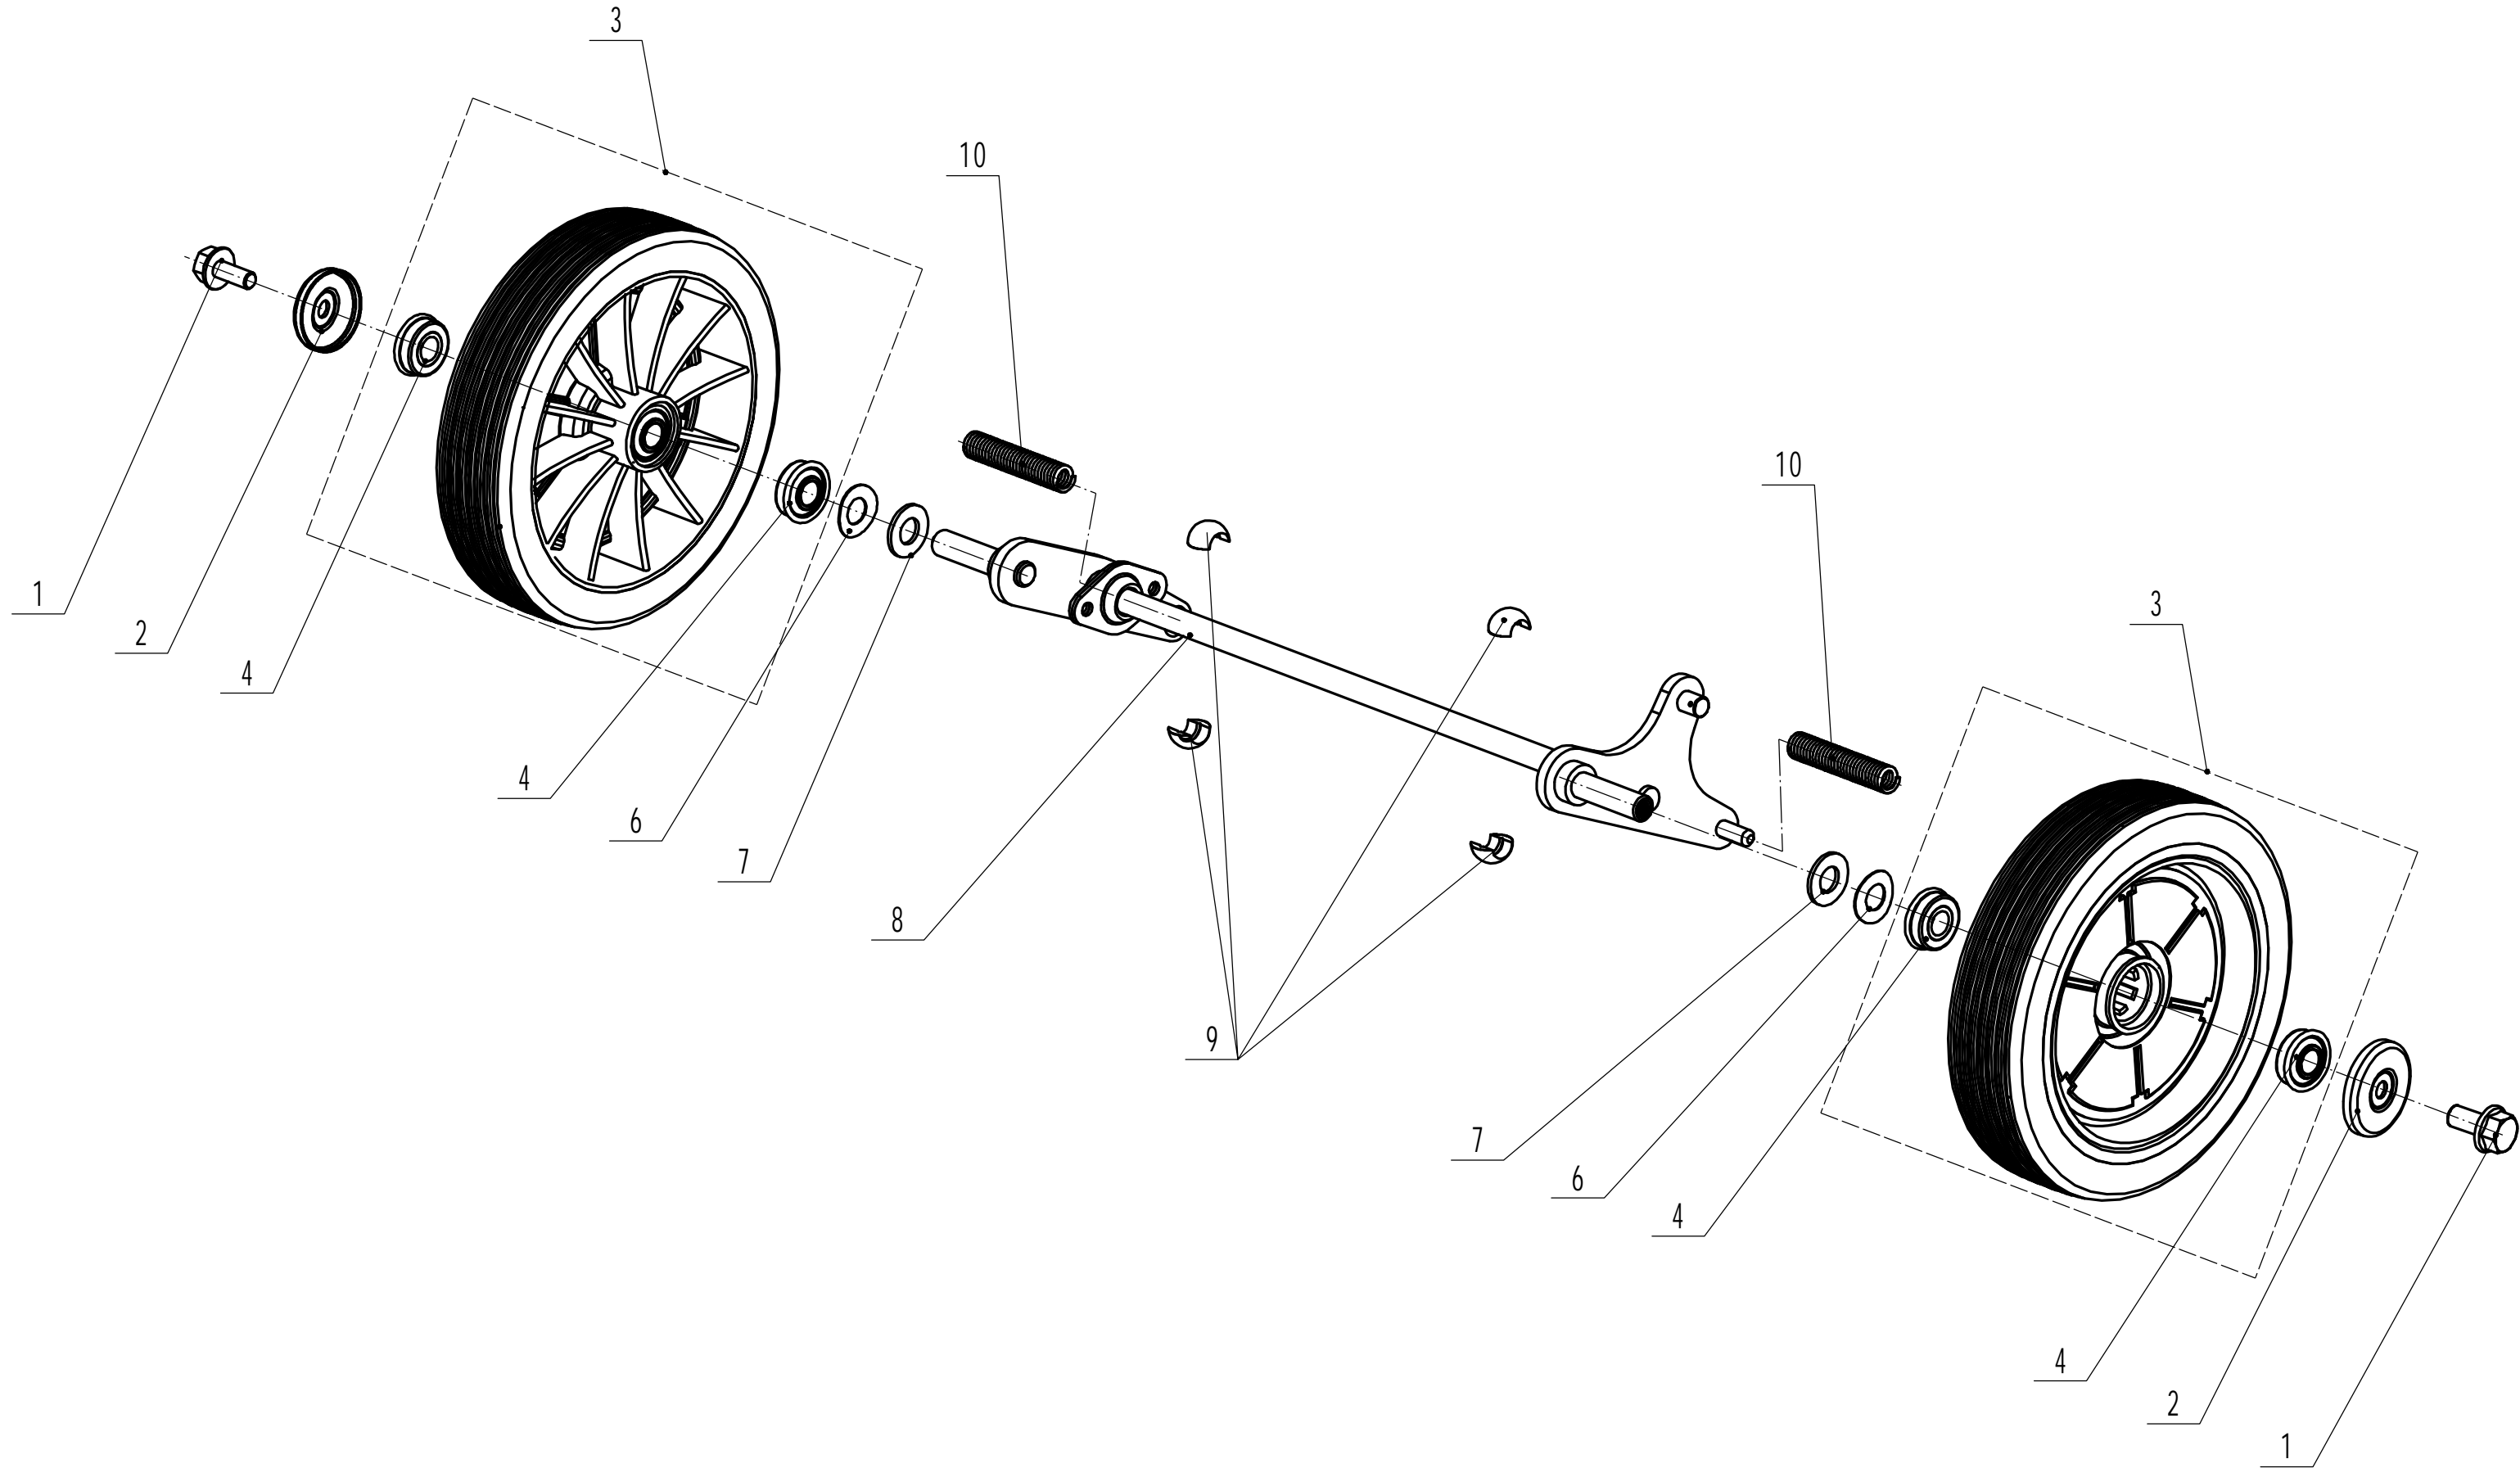

4 Front Axle

4	Ersatzteilliste WB 536 SK VM GL			2018
Nr.	Ersatzteilliste	Bezeichnung Deutsch	Bezeichnung Englisch	Anzahl
1	0102008016	Bolzen	Bolt-M8x16	2
2	48R0210012/01	Radkappe	Wheel Cap	2
3	5380205010-47	Rad vorn Alu	8" AL Self-propelled	2
4	5310213010	Lager	Bearing	4
6	5310211010/02	Federscheibe	Spring Washer	2
7	5310210010/02	Scheibe	Spacer	2
8	GM53F020100000/01	Vorderachse	Front Axle Welding	1
9	5310209010	Lager	Bearing Holder	4
10	GM53A020000010	Feder	Scraper	2