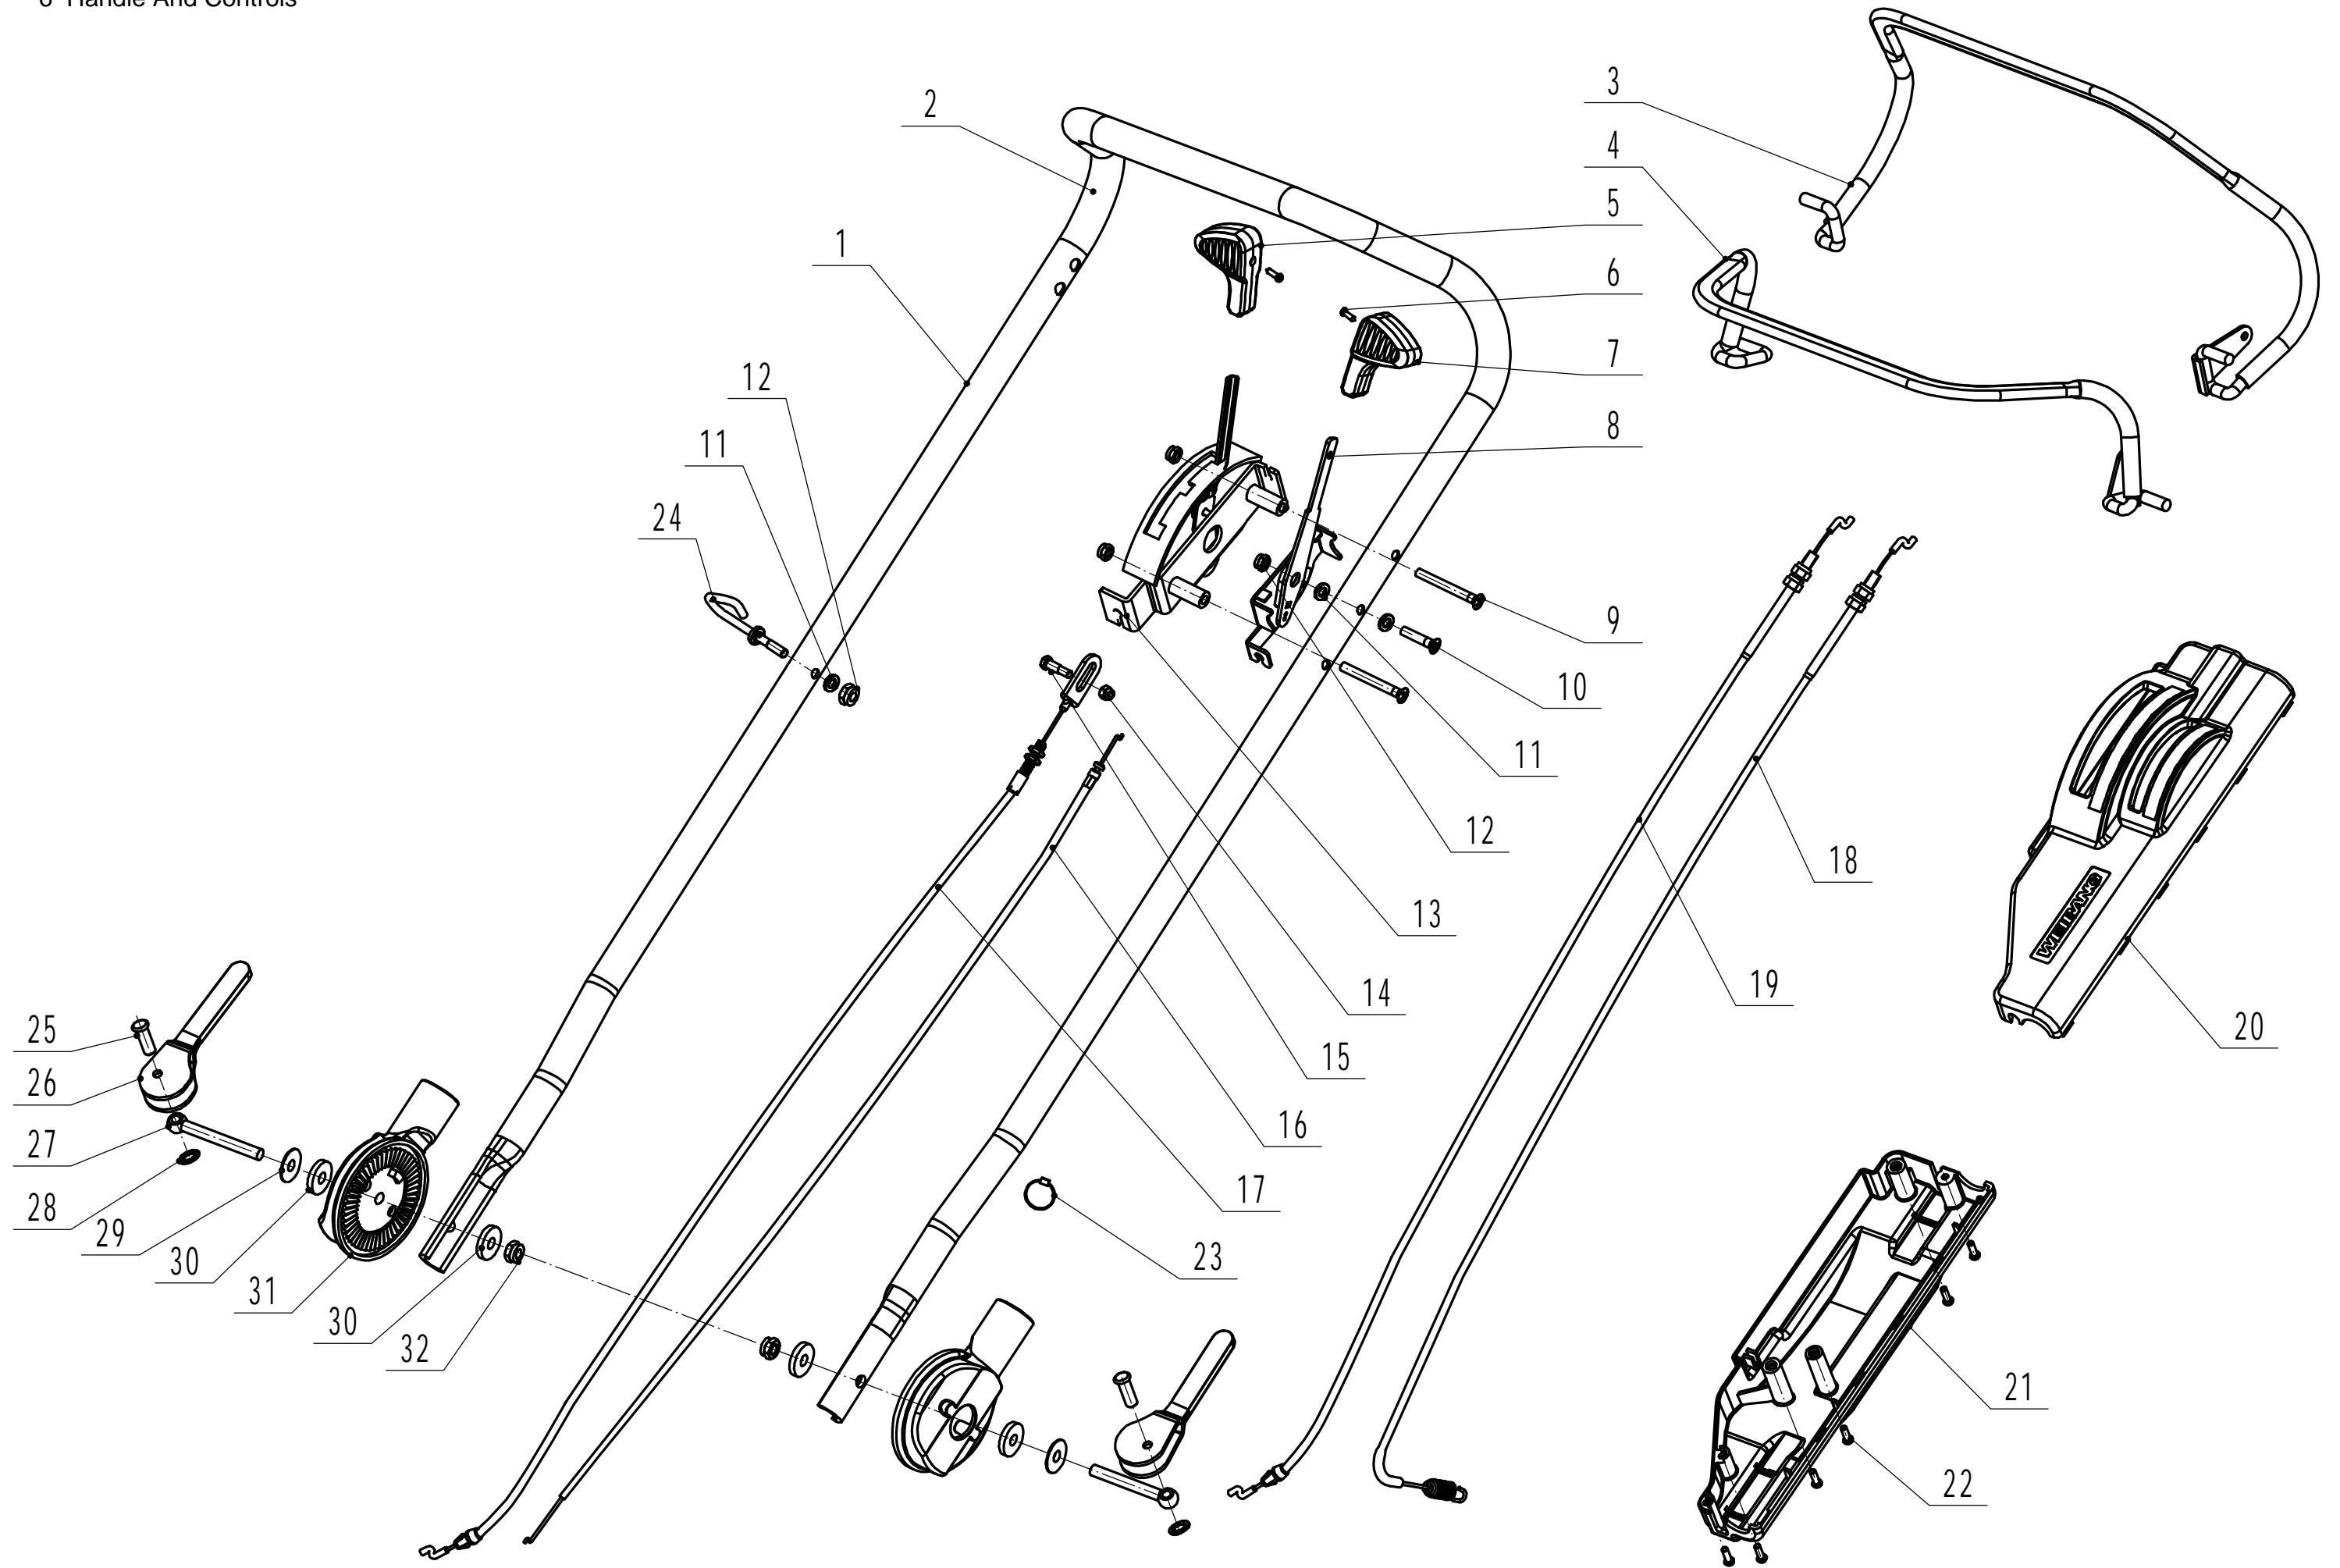

6 Handle And Controls

6	Ersatzteilliste WB 536 SK VM GL			2018
Nr.	Ersatzteilliste	Bezeichnung Deutsch	Bezeichnung Englisch	Anzahl
1	GM53F090000010/42	Holm	Upper Handle	1
2	GM56E010000080	Gummischutz	Handle Grip	1
3	5020506030S/42	Kupplungsgriff	Clutch Lever	1
4	5020503020S/42	Griff	OPC Lever	1
5	5380508010	Knopf	Grip - Speed Lever	1
6	0106003013	Schraube	Screw-ST2.9x13	2
7	5380510010	Kappe	Grip - Throttle Lever	1
8	5380512010	Hebel	Throttle Control Bracket	1
9	0108006060	Schraube	Screw-M6x60	2
10	0108006050	Schraube	Screw-M6x50	1
11	0301006000	Scheibe	Spacer	3
12	0202006000	Sicherungsmutter	Lock nut-M6	1
13	5020501050S	Verstellsegment	Speed Control Bracket	1
14	0202005000	Sicherungsmutter	Lock nut-M5	1
15	5360506011	Schraube	Speed adjustment cable bolt	1
16	YM90-1090-B	Gaszug	throttle cable	1
17	TX152-1153	Geschwindigkeitszug	speed control cable	1
18	LH180-1292-P	Kupplungszug	Clutch Cable	1
19	BS120-1200	Bremskabel	OPC Cable (Engine Brake)	1
20	5020501030S	Schutz	Control Cover - Upper	1
21	5020501040S	Schutz	Control Cover - Lower	1
22	0113040018	Schraube	Screw- PT4.0x18	4
23	ZD3/190	Ring	Cable Tie - 3X190mm	1
24	4510511010/01	Kabelhalter	Hook - Starter Rope	1
25	0801008022	Stift	Pin-8x22	2
26	GM56A100500000	Griff	Lock Lever	2
27	GM48S000000100/02	Bolzen	Bolt	2
28	4510114030	Buchse	Cap-SPN-8	2
29	GM56A100000040/04	Scheibe	Spacer	2
30	GM56A100000050/01	Scheibe	Spacer	3
31	GM48S030200000	Verstellsegment	Tooth Disc Kit	2
32	0201008000DD	Mutter	Lock Nut-M8	2