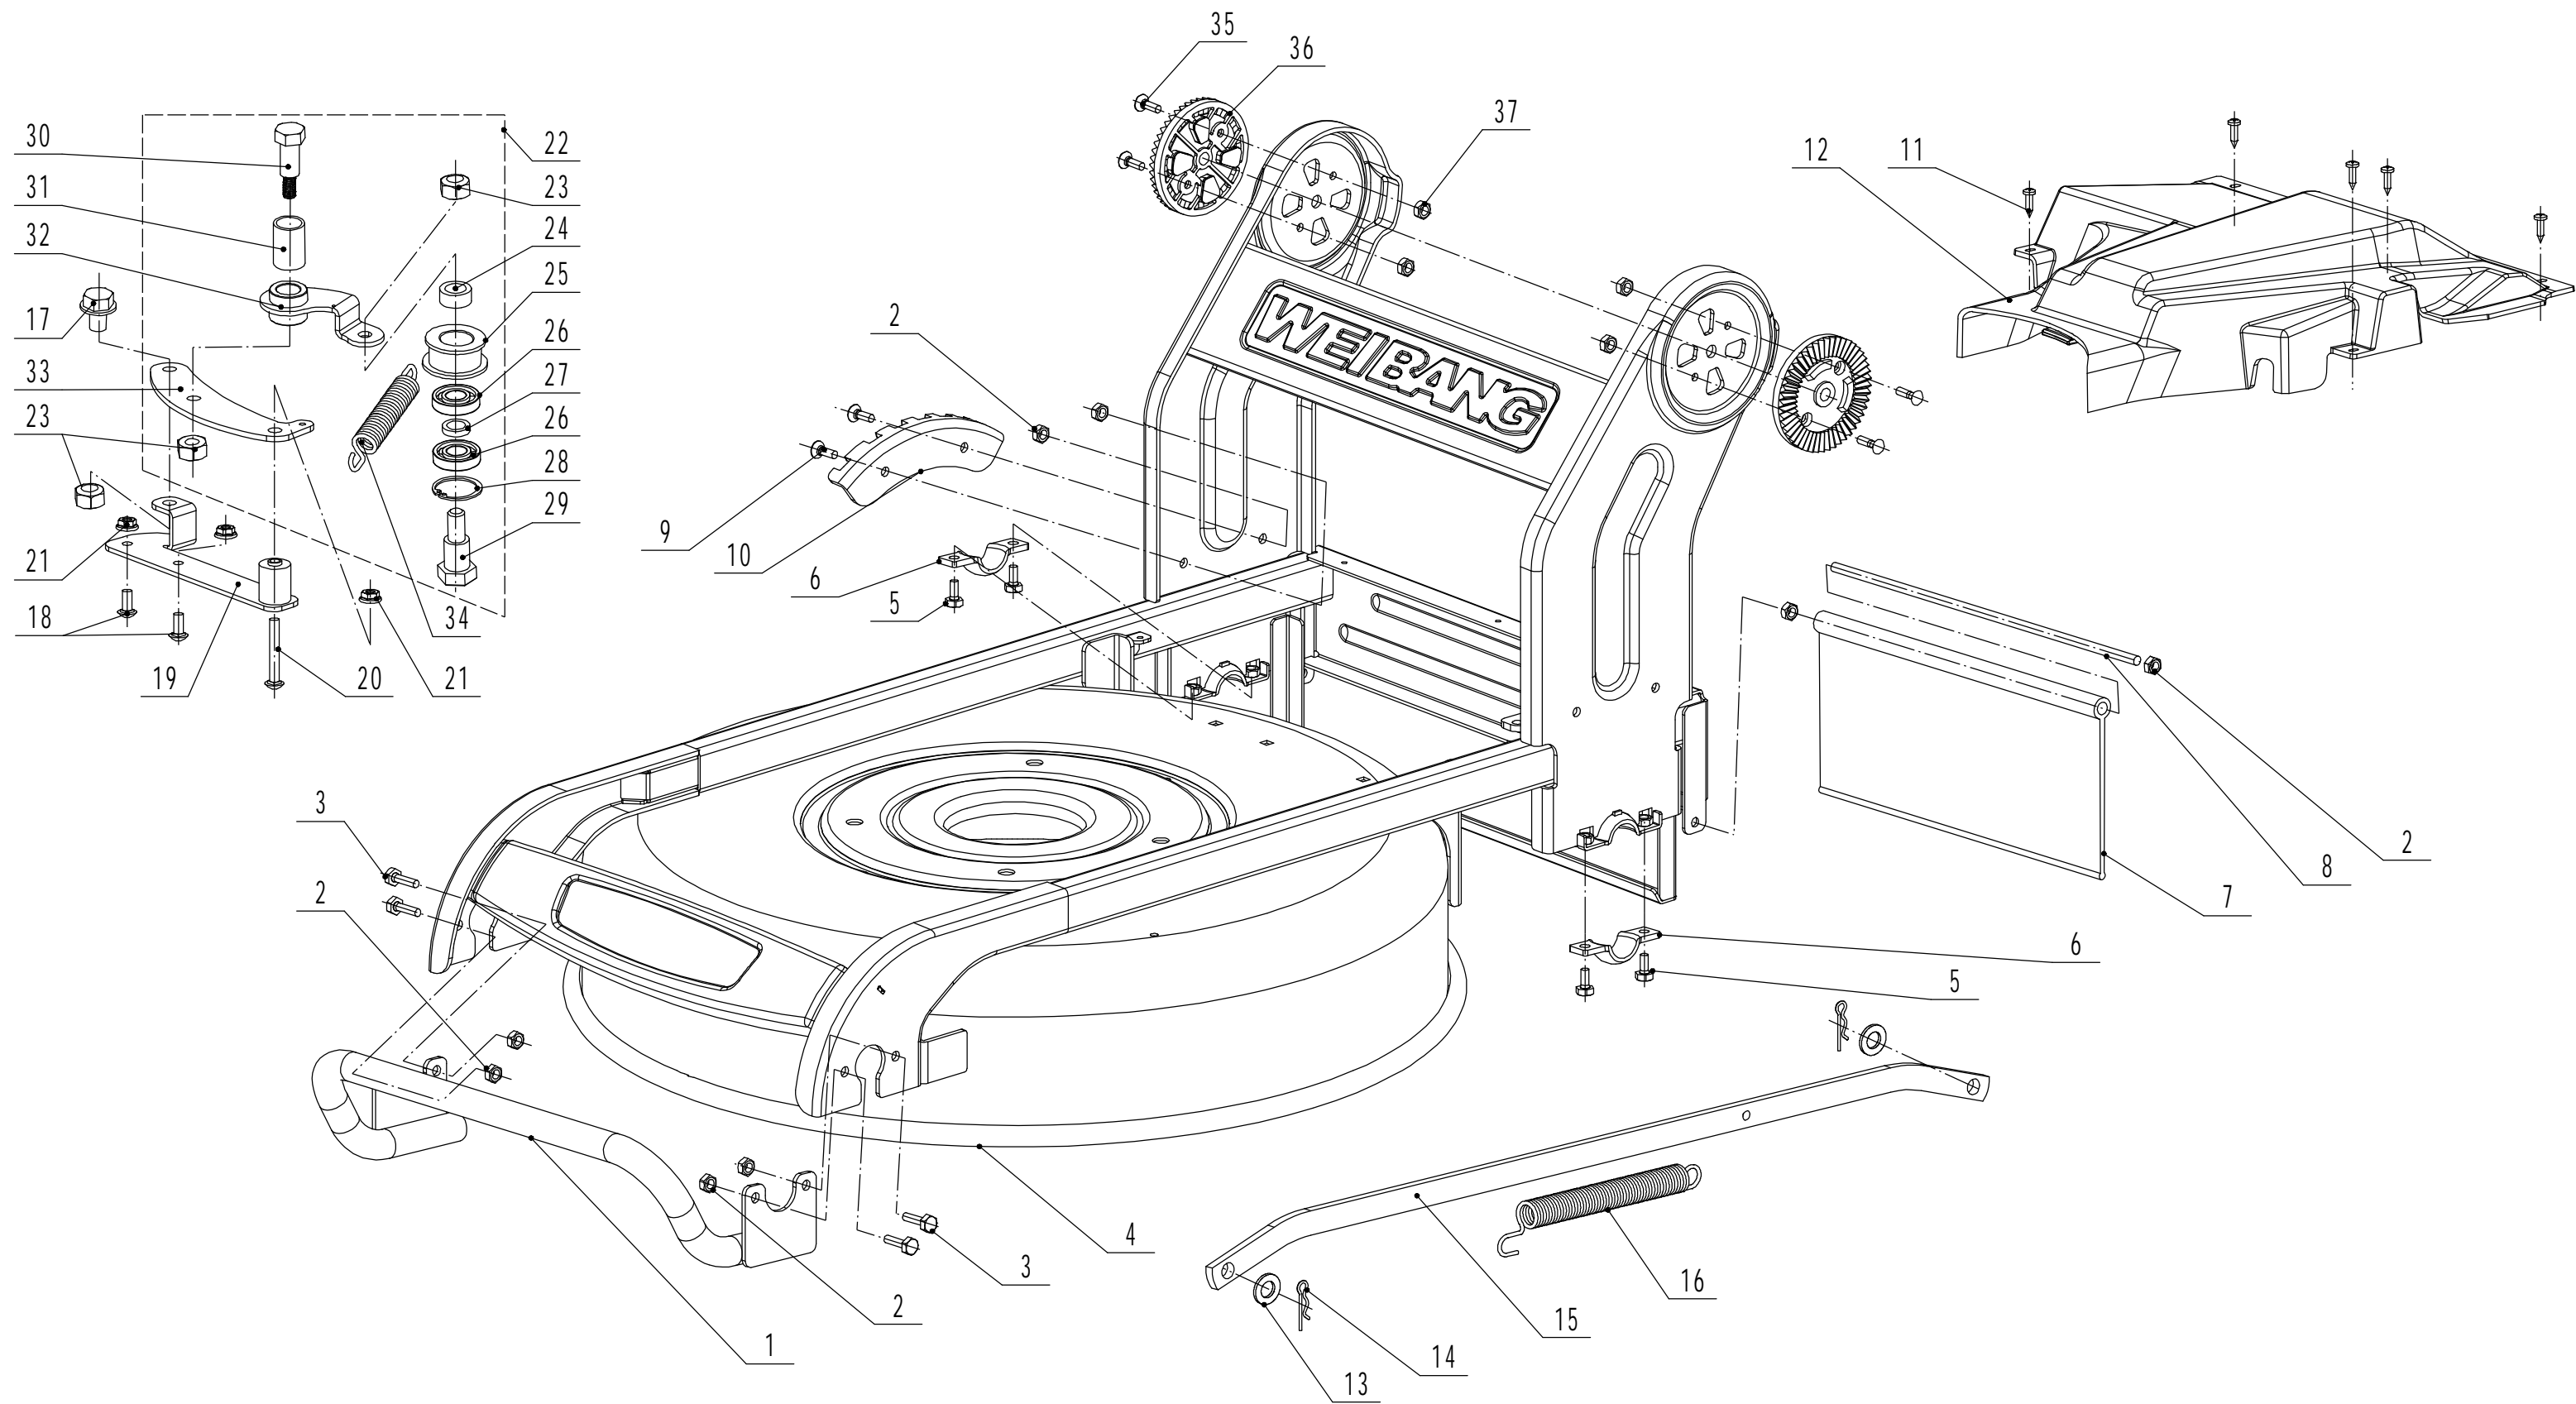

2 Main Body

2	Ersatzteilliste WB 536 SK VM GL			2018
Nr.	Ersatzteilliste	Bezeichnung Deutsch	Bezeichnung Englisch	Anzahl
1	GM53A040000000/42	Frontanfahrerschutz	Bumper	1
2	0202006000	Sicherungsmutter	Lock Nut-M6	8
3	0102006018	Bolzen	Bolt-M6x18	4
4	GM53F010000000/42	Gehäuse	Deck Shell	1
5	0102006012	Bolzen	Bolt-M6x12	4
6	5320114020/01	Halter	Bearing Holder	2
7	GM53A000000100	Deflektor	Trailing Flap	1
8	4510112020/02	Stange	Rod - Trailing Flap	1
9	0104006016	Schraube	Screw- M6x16	2
10	GM53A000000030/01	Höheneinstellung	Quadrant - Height	1
11	0106004010	Schraube	Screw- ST4.2x10	5
12	GM53A000000020	Riemenschutz	Shield	1
13	0301010000	Scheibe	Spacer-M10	2
14	5320333010	Federsplint	Check Ring	2
15	GM53A000000040/42	Verbindungsstange	Rod - Height Adjuster	1
16	GM53F000000010/01	Feder	Spring - Height Adjuster	1
17	0102008016	Bolzen	Bolt-M8x16	1
18	0107006014	Bolzen	Bolt-M6x14	2
19	GM46A080000000/02	Platte	Tensional Bracket	1
20	0107006045	Bolzen	Bolt-M6x45	1
21	0204006000	Mutter	Lock Nut-M6	3
22	Y095341	Keilriemenspa. komplett	Tensional Component	1
23	0202008000	Sicherungsmutter	Lock Nut-M8	3
24	5340129010/02	Buchse	Spacer1	1
25	5340128010	Riemenscheibe	Tensional Pulley	1
26	609/2RS	Kugellager	Bearing	2
27	5340130010/02	Buchse	Spacer2	1
28	0901024000	Sicherungsring	Internal Circlip - 24mm	1
29	5340131010/02	Bolzen	Tensional Pulley Bolt	1
30	5340126010/02	Zentralbolzen	Blade Bolt	1
31	4820112010	Nylon Klammer	Nylon Bush	1
32	5340125010/02	Halter	Swing Arm Welding	1
33	5340124010/02	Platte	Bottom	1
34	5340127010	Feder	Spring	1
35	0104005012	Schraube	Screw- M5x12	4
36	AVSA000000040/22	Schnellverschluß (Holm)	Tooth Disc	2
37	0202005000	Sicherungsmutter	Lock Nut-M5	4