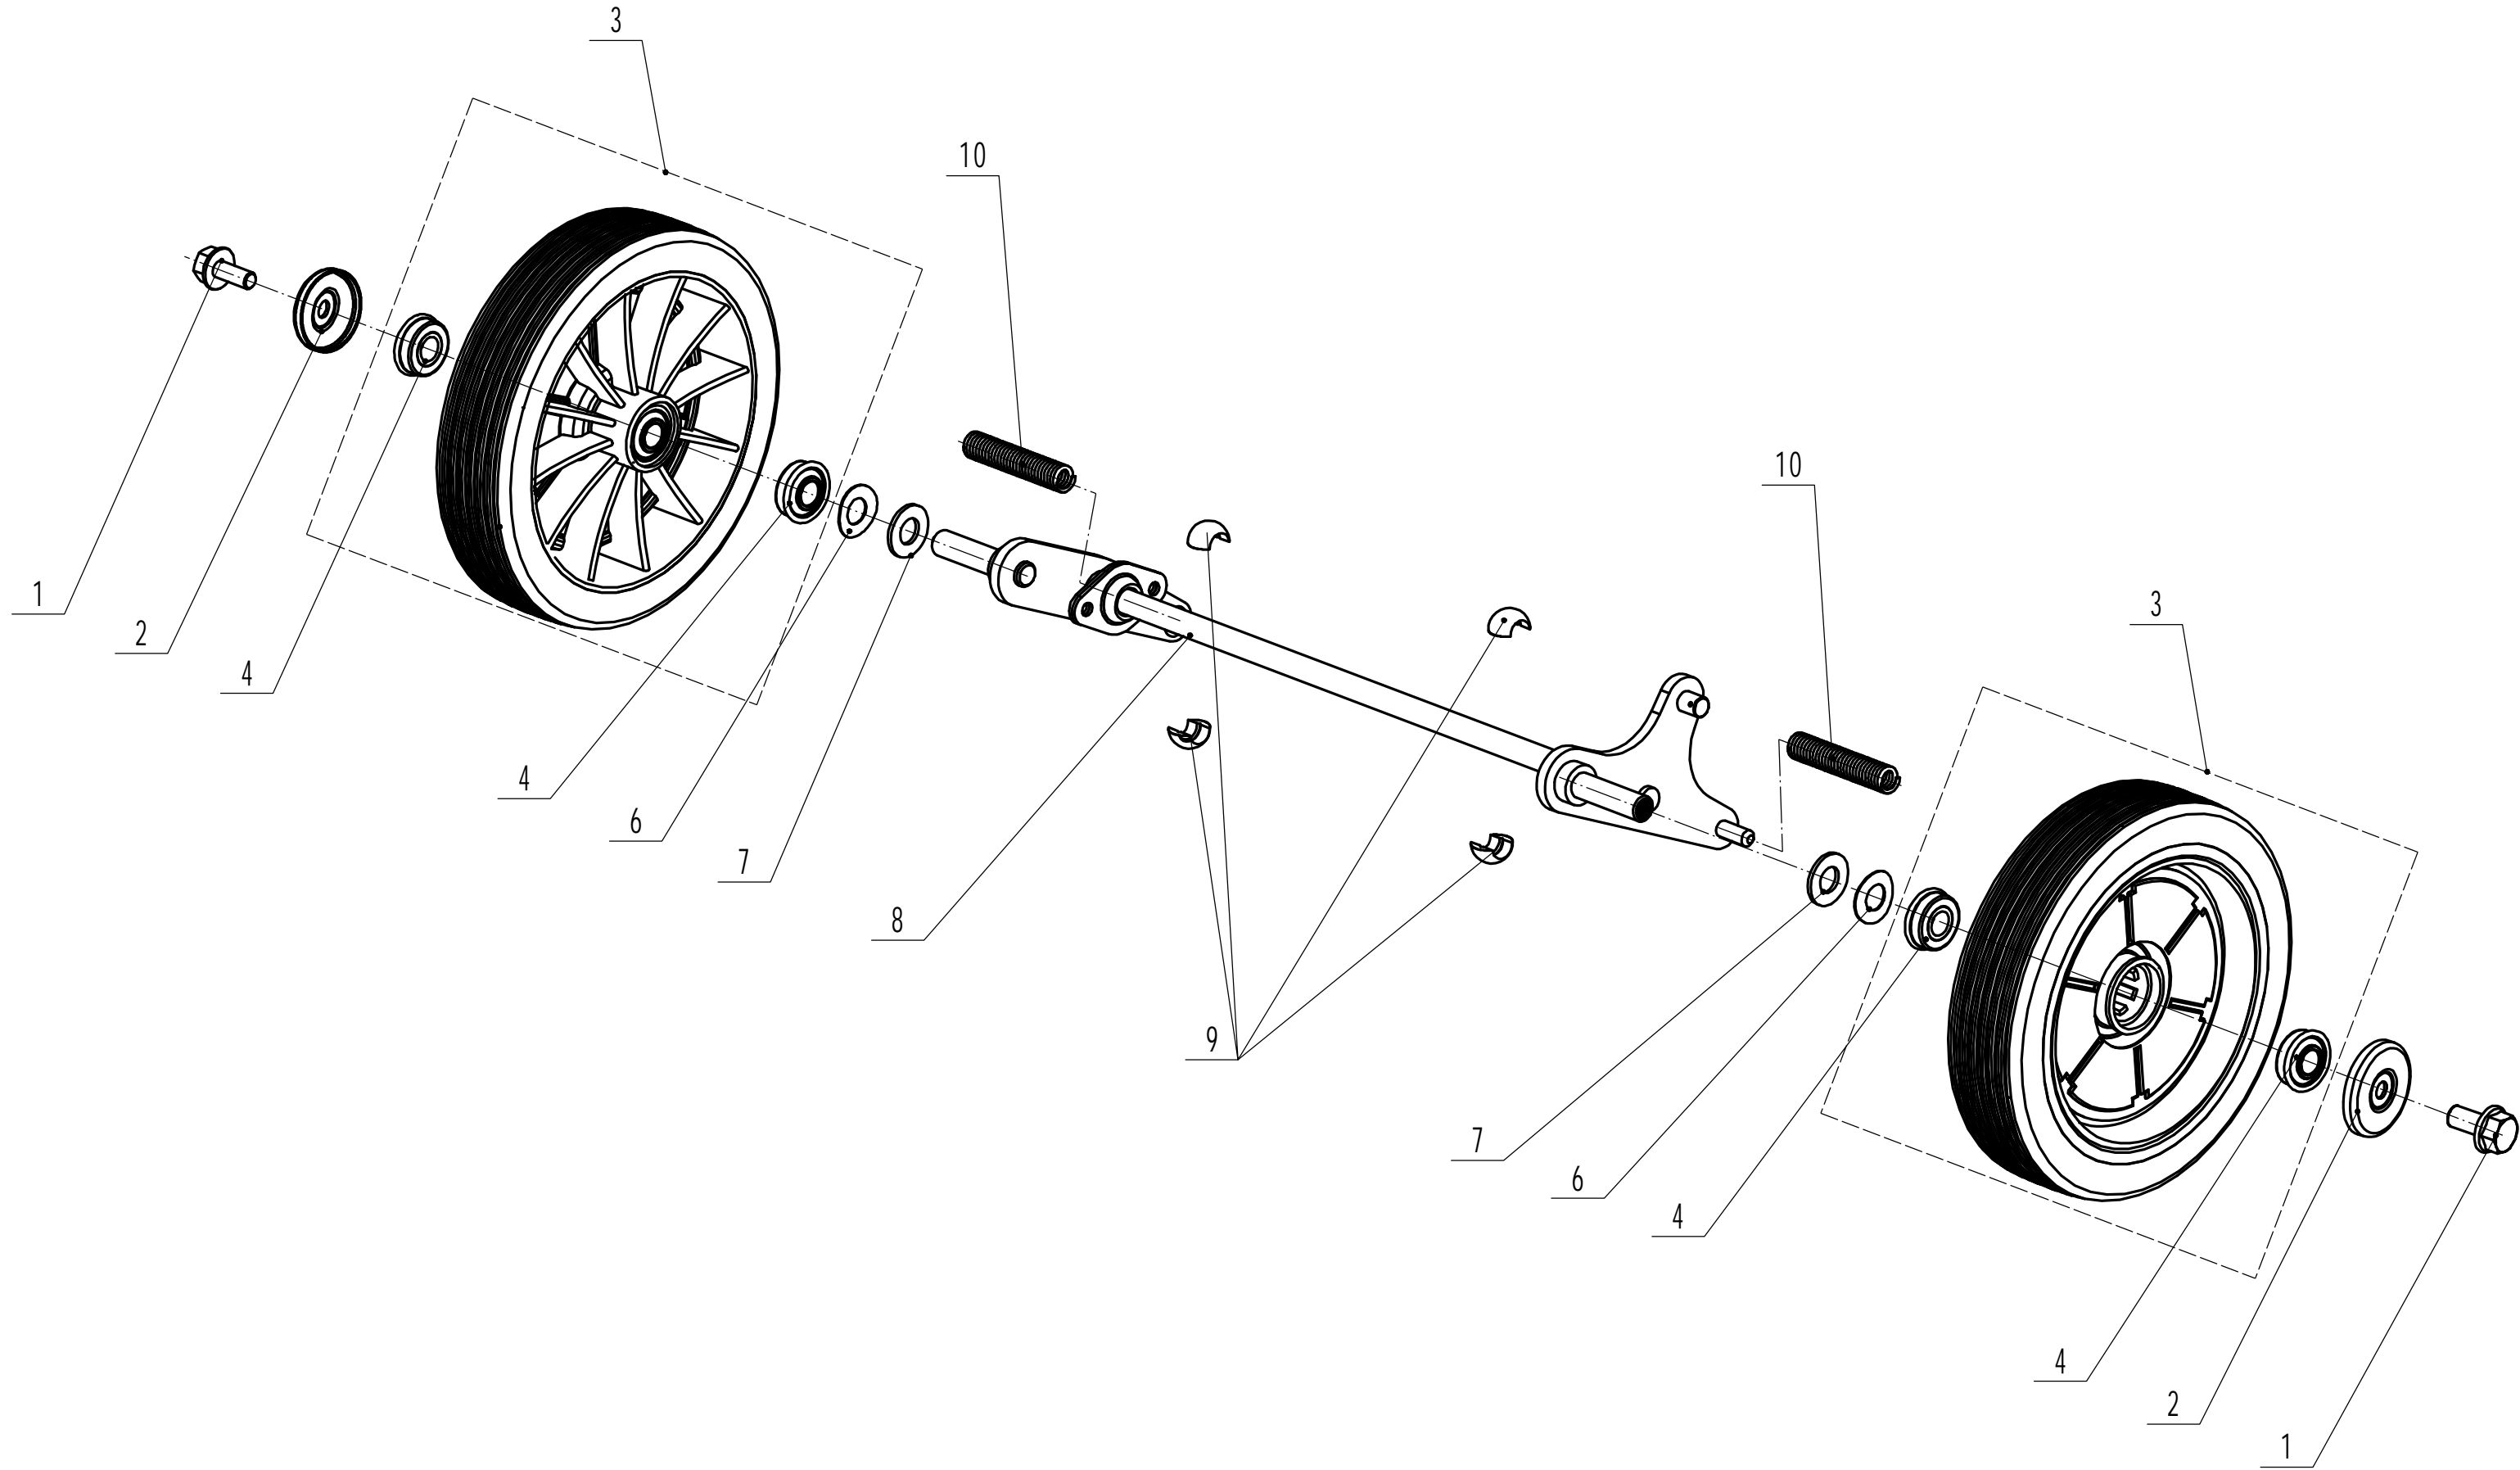

4 Front Axle

4	Ersatzteilliste WB 536 SK VM GL 2017			
Nr.	Ersatzteilliste	Bezeichnung Deutsch	Bezeichnung Englisch	Anzahl
1	0102008016	Bolzen	Bolt-M8x16	2
2	48R0210012/01	Radkappe	Wheel Cap	2
3	5380205010-47	Rad vorn Alu	8" AL Self-propelled	2
4	5310213010	Lager	Bearing	4
6	5310211010/02	Federscheibe	Spring Washer	2
7	5310210010/02	Scheibe	Spacer	2
8	GM53F020100000/01	Vorderachse	Front Axle Welding	1
9	5310209010	Lager	Bearing Holder	4
10	GM53A020000010	Feder	Scraper	2