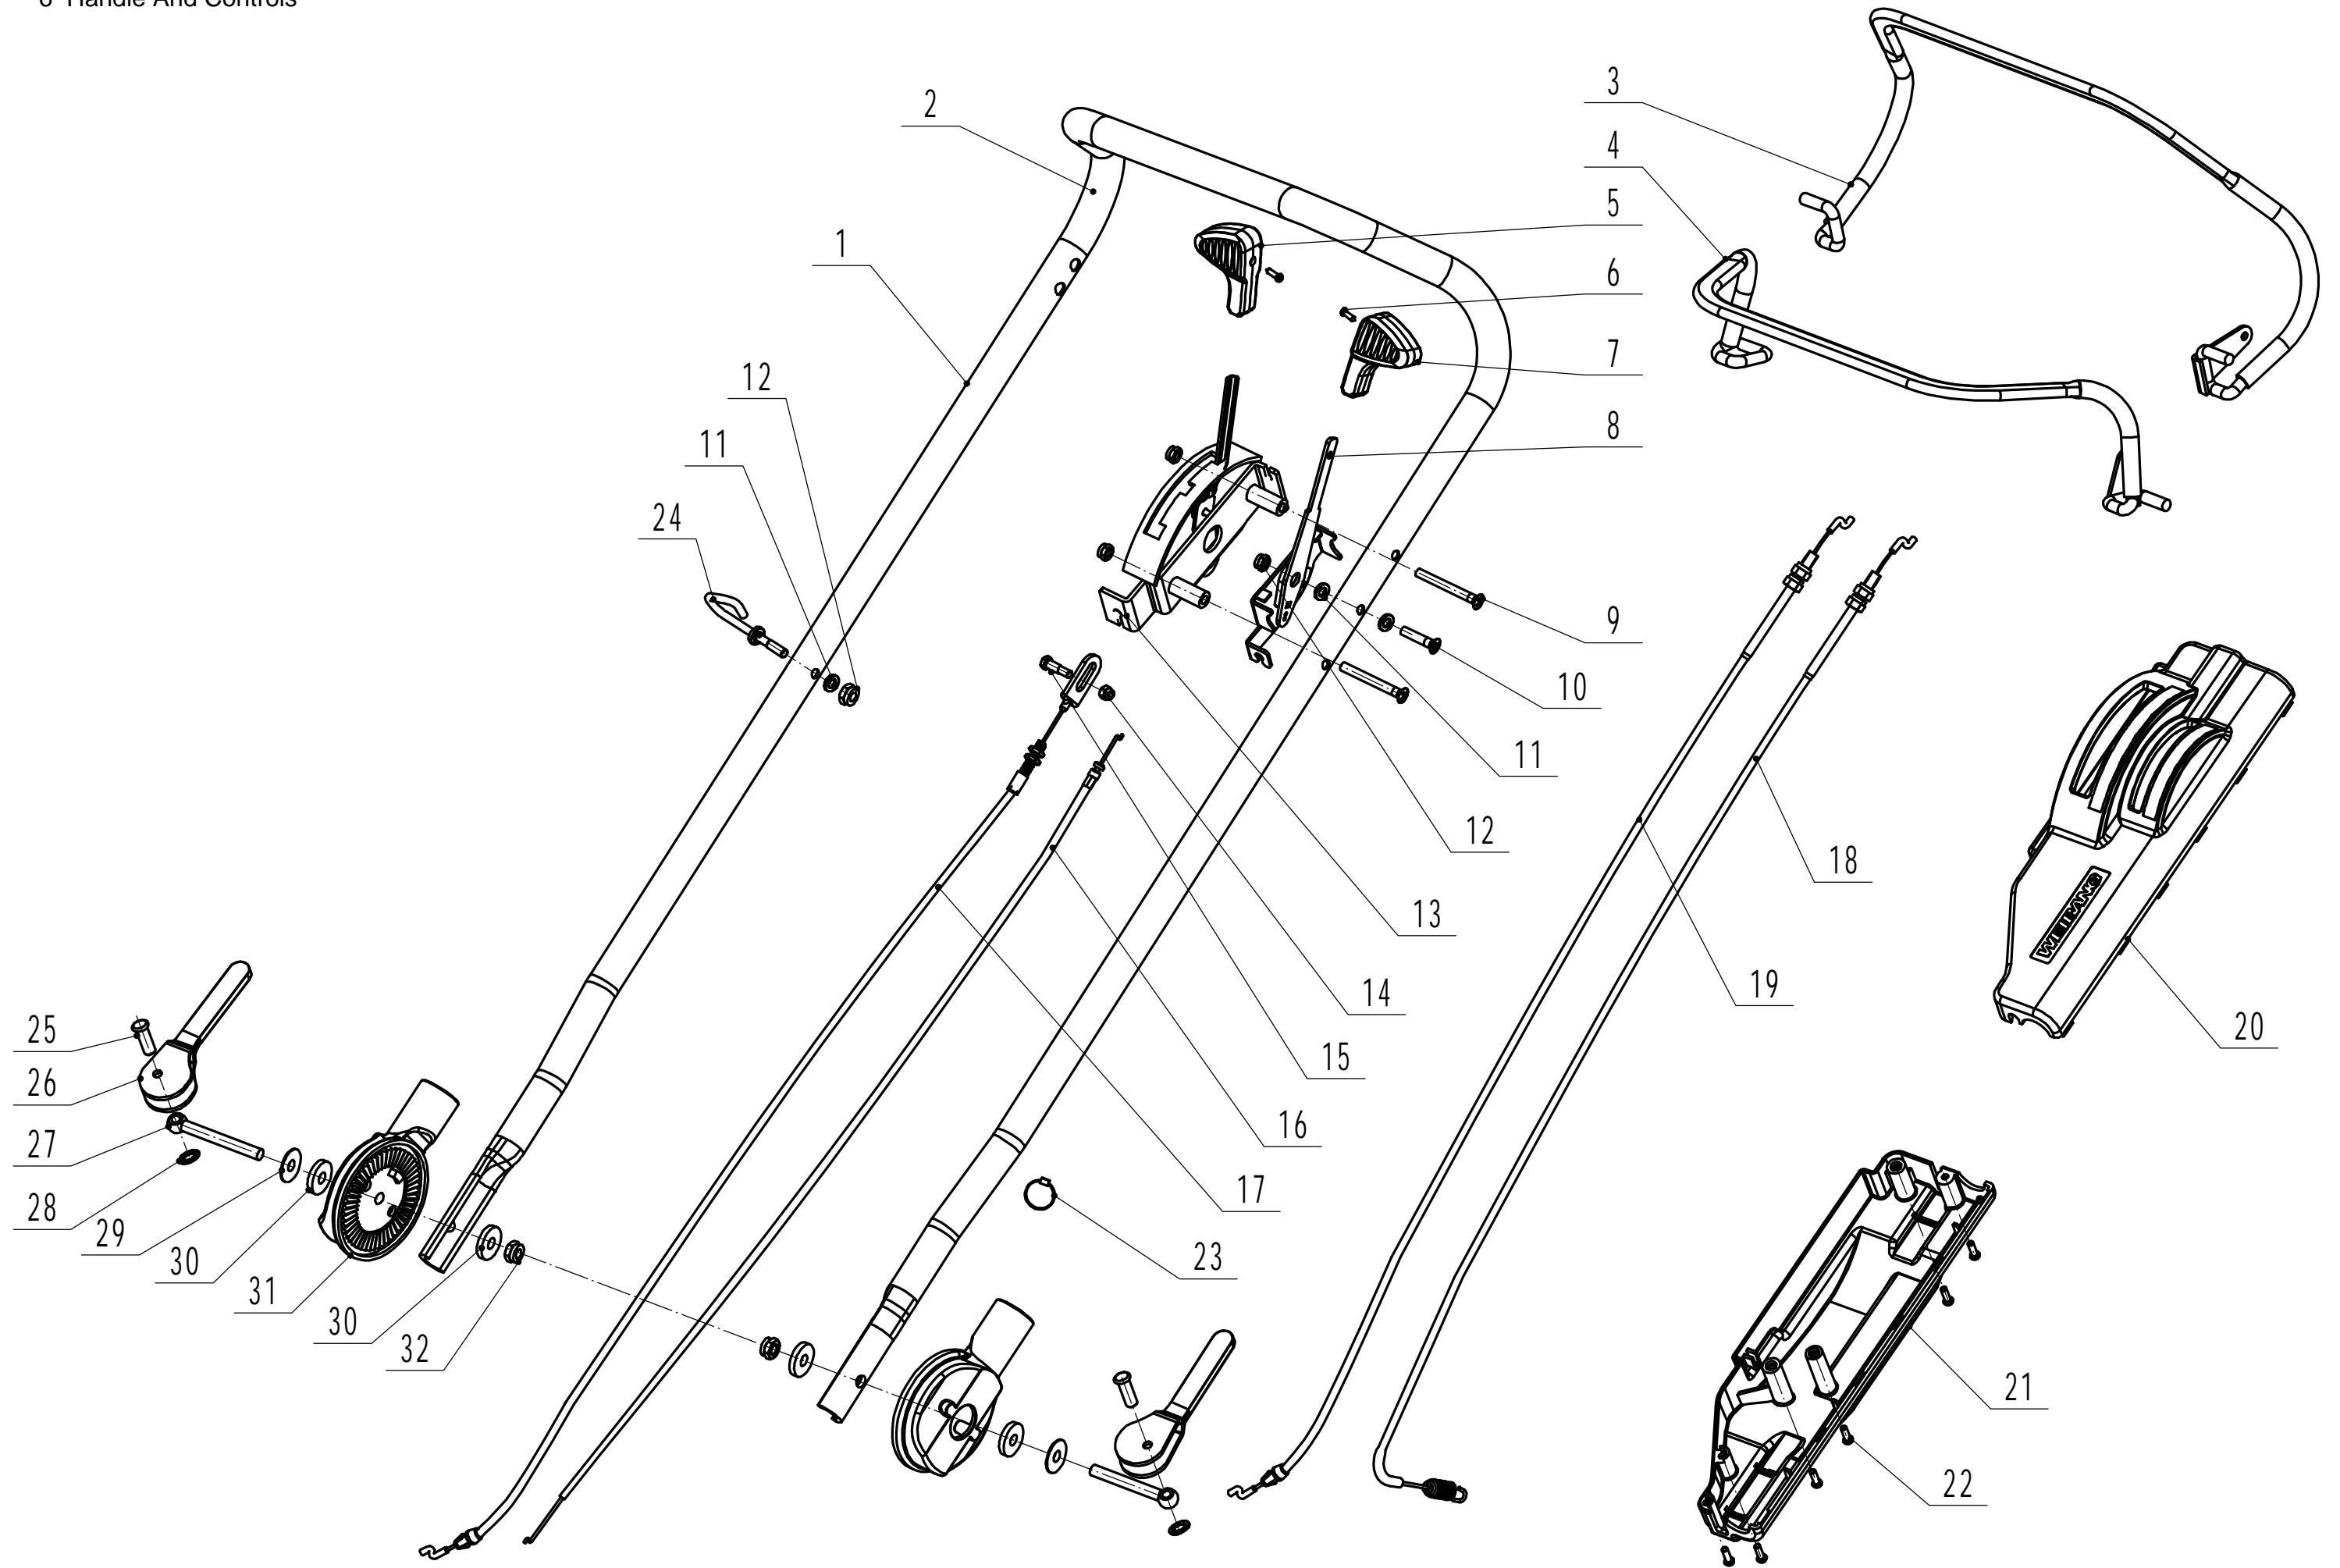

6 Handle And Controls

6	Ersatzteilliste WB 536 SK VM GL			2017
Nr.	Ersatzteilliste	Bezeichnung Deutsch	Bezeichnung Englisch	Anzahl
1	GM53F090000010/42	Holm	Upper Handle	1
2	GM56E010000080	Gummischutz	Handle Grip	1
3	5020506030S/42	Kupplungsgriff	Clutch Lever	1
4	5020503020S/42	Griff	OPC Lever	1
5	5380508010	Knopf	Grip - Speed Lever	1
6	0106003013	Schraube	Screw-ST2.9x13	2
7	5380510010	Kappe	Grip - Throttle Lever	1
8	5380512010	Hebel	Throttle Control Bracket	1
9	0108006060	Schraube	Screw-M6x60	2
10	0108006050	Schraube	Screw-M6x50	1
11	0301006000	Scheibe	Spacer	3
12	0202006000	Sicherungsmutter	Lock nut-M6	1
13	5020501050S	Verstellsegment	Speed Control Bracket	1
14	0202005000	Sicherungsmutter	Lock nut-M5	1
15	5360506011	Schraube	Speed adjustment cable bolt	1
16	YM90-1090-B	Gaszug	throttle cable	1
17	TX152-1153	Geschwindigkeitszug	speed control cable	1
18	LH180-1292-P	Kupplungszug	Clutch Cable	1
19	BS120-1200	Bremskabel	OPC Cable (Engine Brake)	1
20	5020501030S	Schutz	Control Cover - Upper	1
21	5020501040S	Schutz	Control Cover - Lower	1
22	0113040018	Schraube	Screw- PT4.0x18	4
23	ZD3/190	Ring	Cable Tie - 3X190mm	1
24	4510511010/01	Kabelhalter	Hook - Starter Rope	1
25	0801008022	Stift	Pin-8x22	2
26	GM56A100500000	Griff	Lock Lever	2
27	GM48S000000100/02	Bolzen	Bolt	2
28	4510114030	Buchse	Cap-SPN-8	2
29	GM56A100000040/04	Scheibe	Spacer	2
30	GM56A100000050/01	Scheibe	Spacer	3
31	GM48S030200000	Verstellsegment	Tooth Disc Kit	2
32	0201008000DD	Mutter	Lock Nut-M8	2