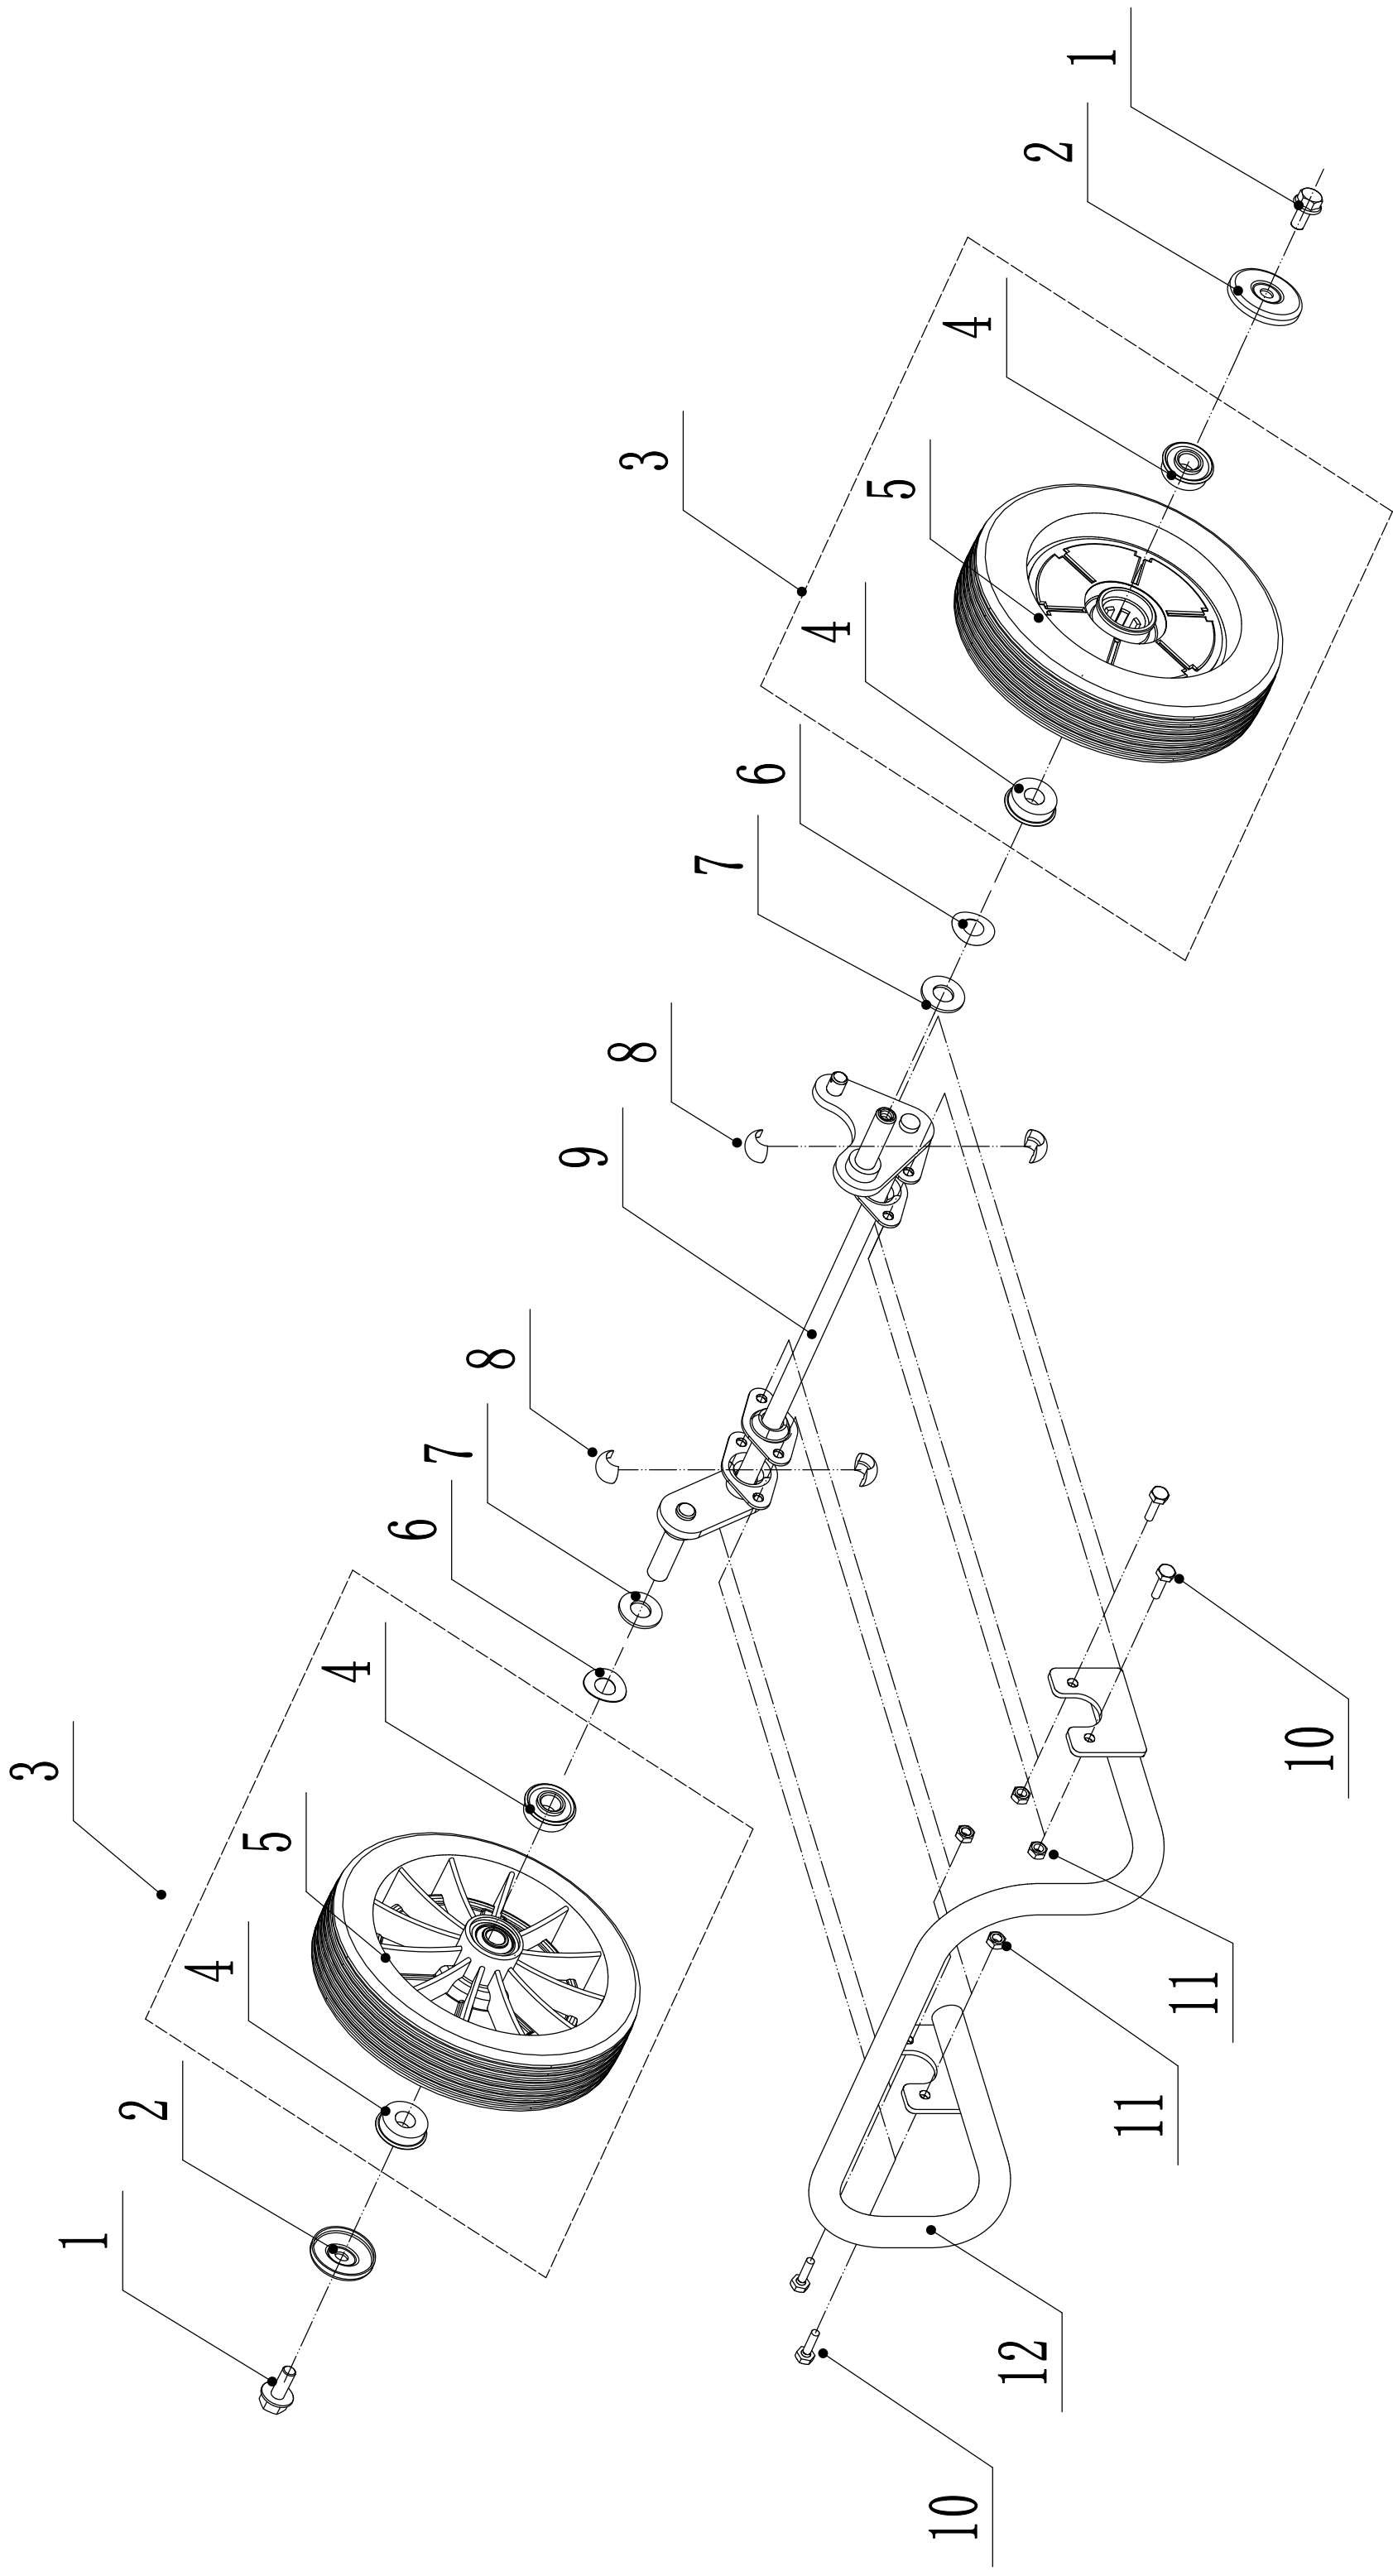

4 WB536SK(GL) Front Axle

4 Ersatzteilliste WB 536 SK GL 2017				
Nr.	Ersatzteilnummer	Bezeichnung Deutsch	Bezeichnung Englisch	Anzahl
1	0102008016	Bolzen	bolt	2
2	48R0210012/01	Abdeckscheibe	wheel hub cap	2
3	5380205010-47	Vorderrad	front wheel	2
4	5310213010	Lager	bearing	4
6	5310211010/02	Federscheibe	spring washer	2
7	5310210010/02	Scheibe	washer	2
8	5310209010	Lager	spherical surface bearing	4
9	5360201010/01	Vorderachse	front shaft weldment	1
10	0102006012	Bolzen	hex flange bolt	4
11	02020060000	Sicherungsmutter	lock nut	4
12	5360121010/22	Frontanfahrschutz	bumper	1