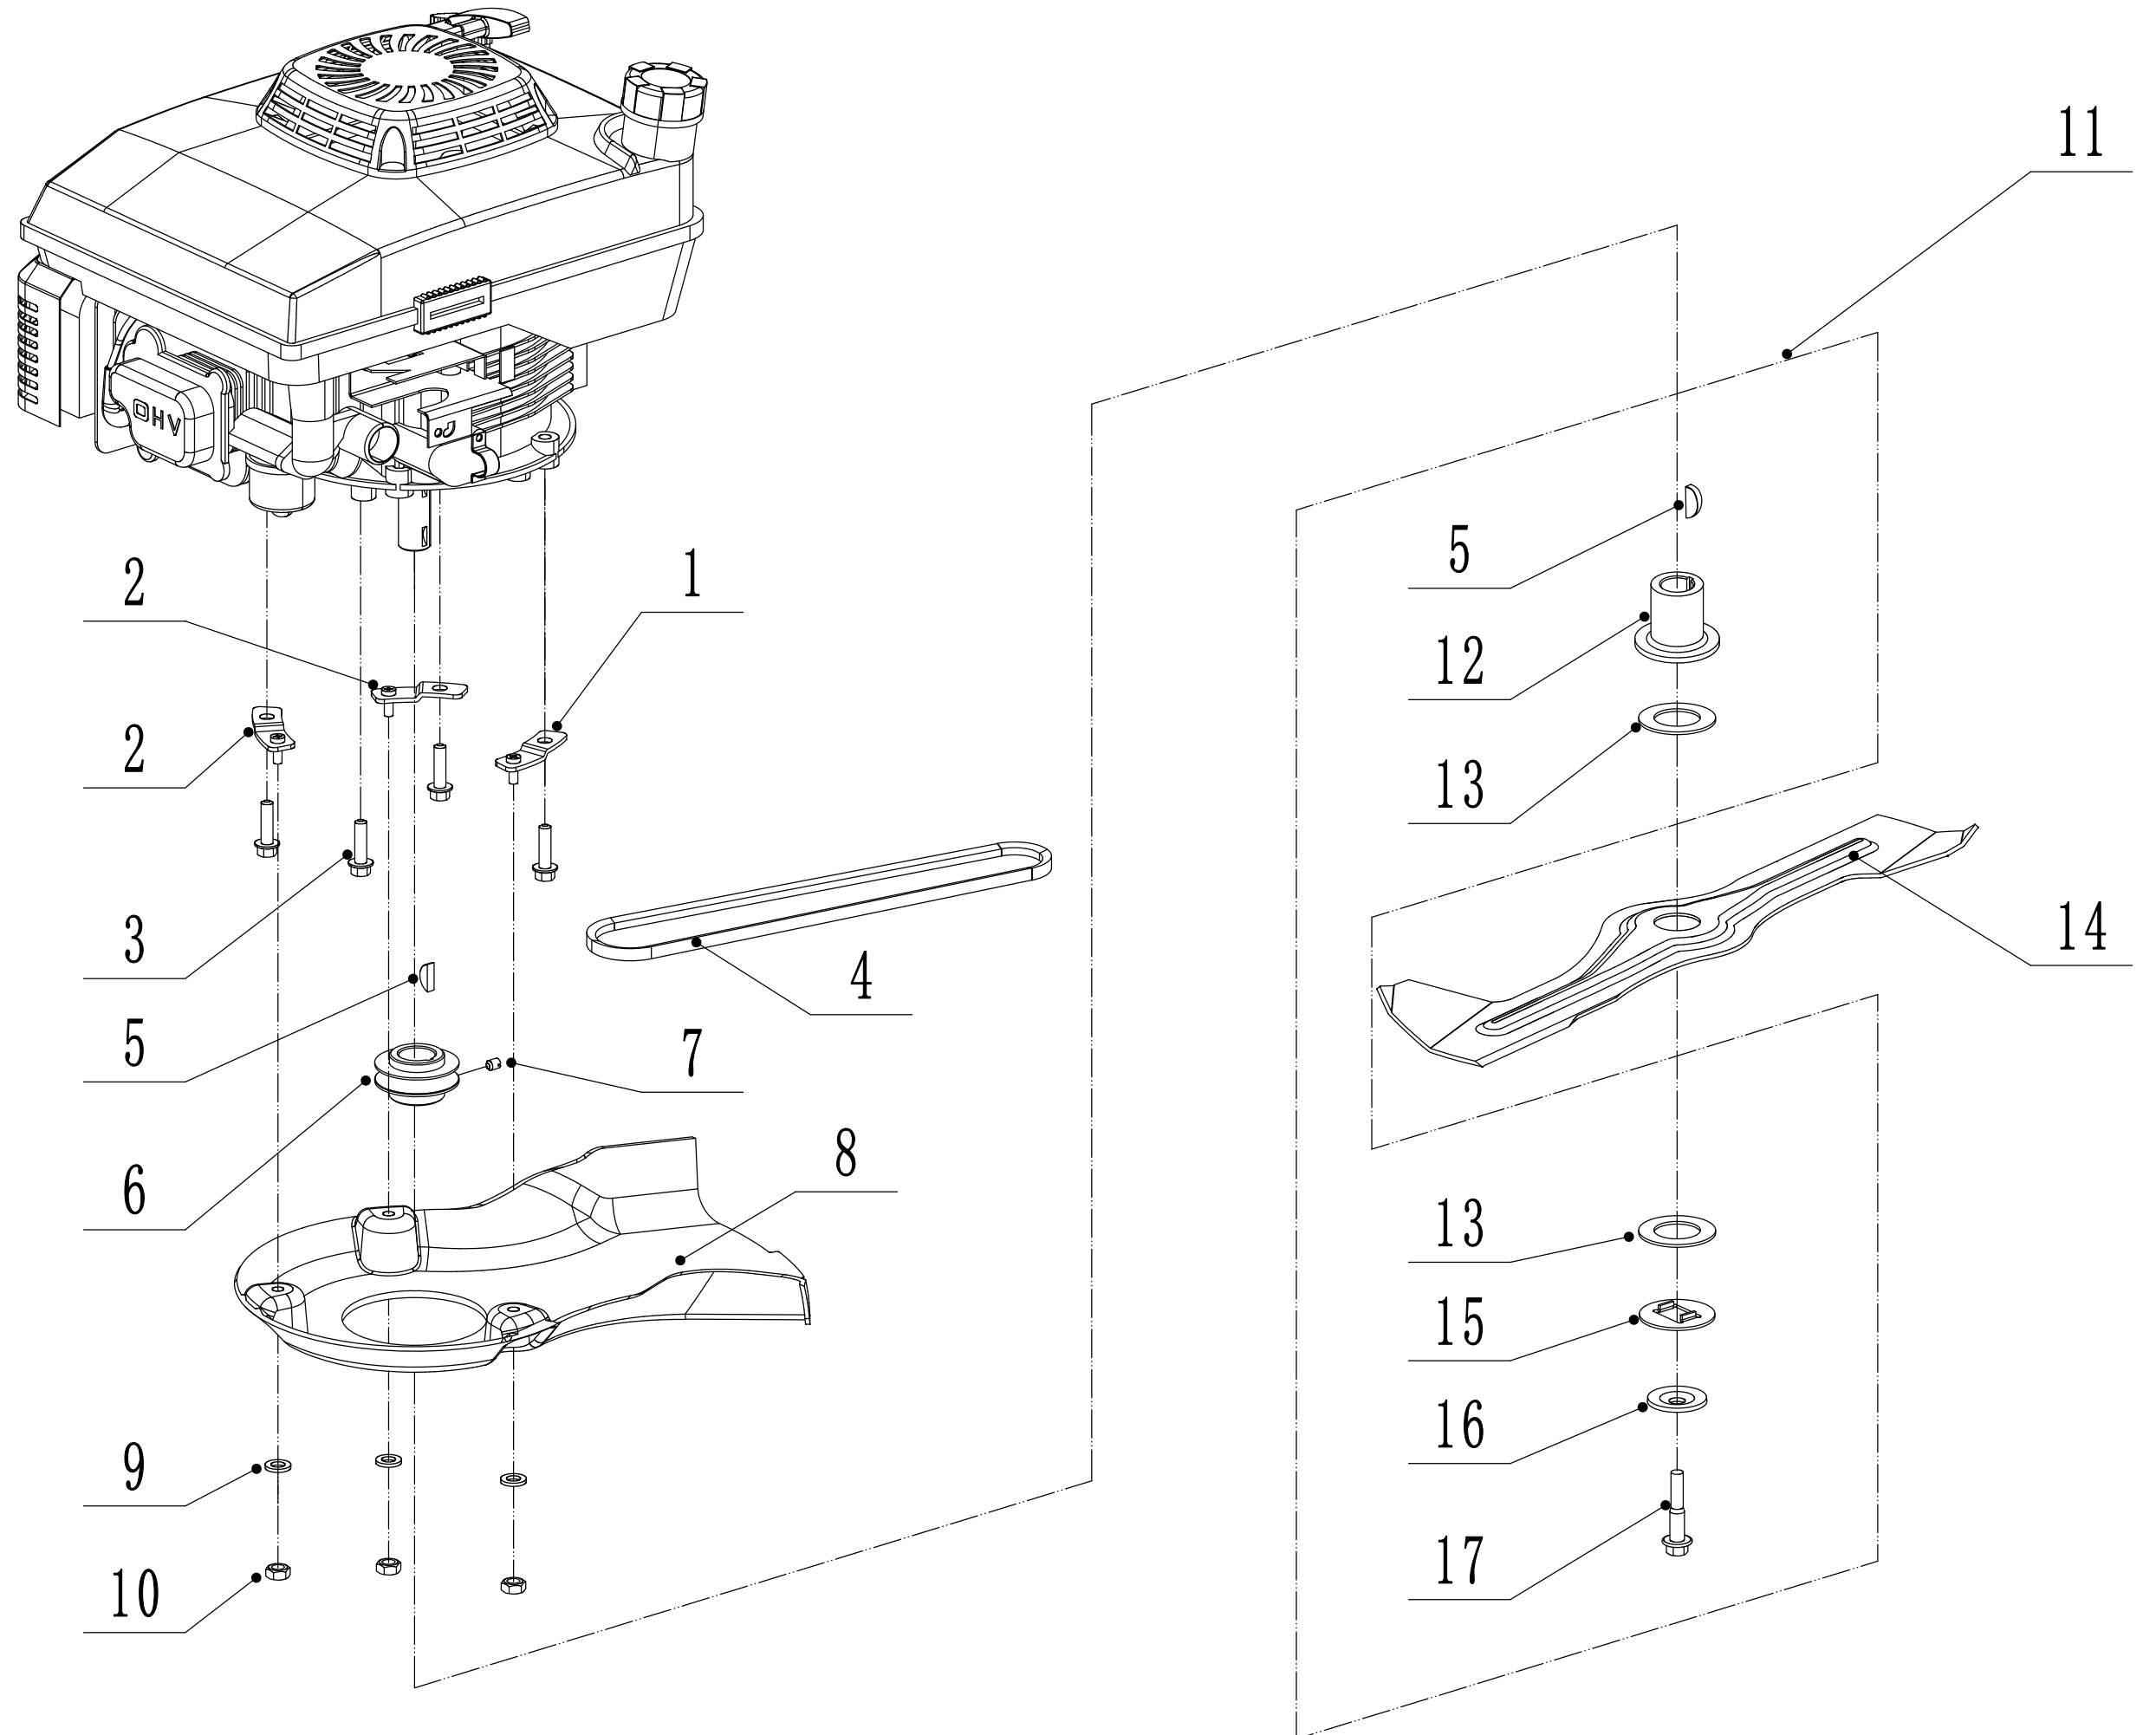

3 WB536SK (GL) Blade Component

3 Ersatzteilliste WB 536 SK GL 2017				
Nr.	Ersatzteilnummer	Bezeichnung Deutsch	Bezeichnung Englisch	Anzahl
1	5360111010/02	Unterlegscheibe	engine washer 1	1
2	5360112010/02	Unterlegscheibe	engine washer 2	2
3	0102010025	Bolzen	hex flange bolt	4
4	5620133011	Keilriemen	V belt	1
5	4510401010	Keil	key	2
6	5020402070	Motorriemenscheibe	engine pulley	1
7	0105006006	Lochschraube	locating screw	1
8	5360113010	Riemenschutz	belt shield	1
9	0302006000	Scheibe	big flat washer	3
10	0202006000	Sicherungsmutter	lock nut	3
12	5320404020/02	Messerhalter	adapter	1
13	5310402010	Friktionsscheibe	friction washer	2
14	5310403010/22	Messer	blade	1
15	5310404010/02	Ring	lock ring	1
16	5310406010/04	Scheibe	spring washer	1
17	5320405010	Messerschraube	central bolt	1