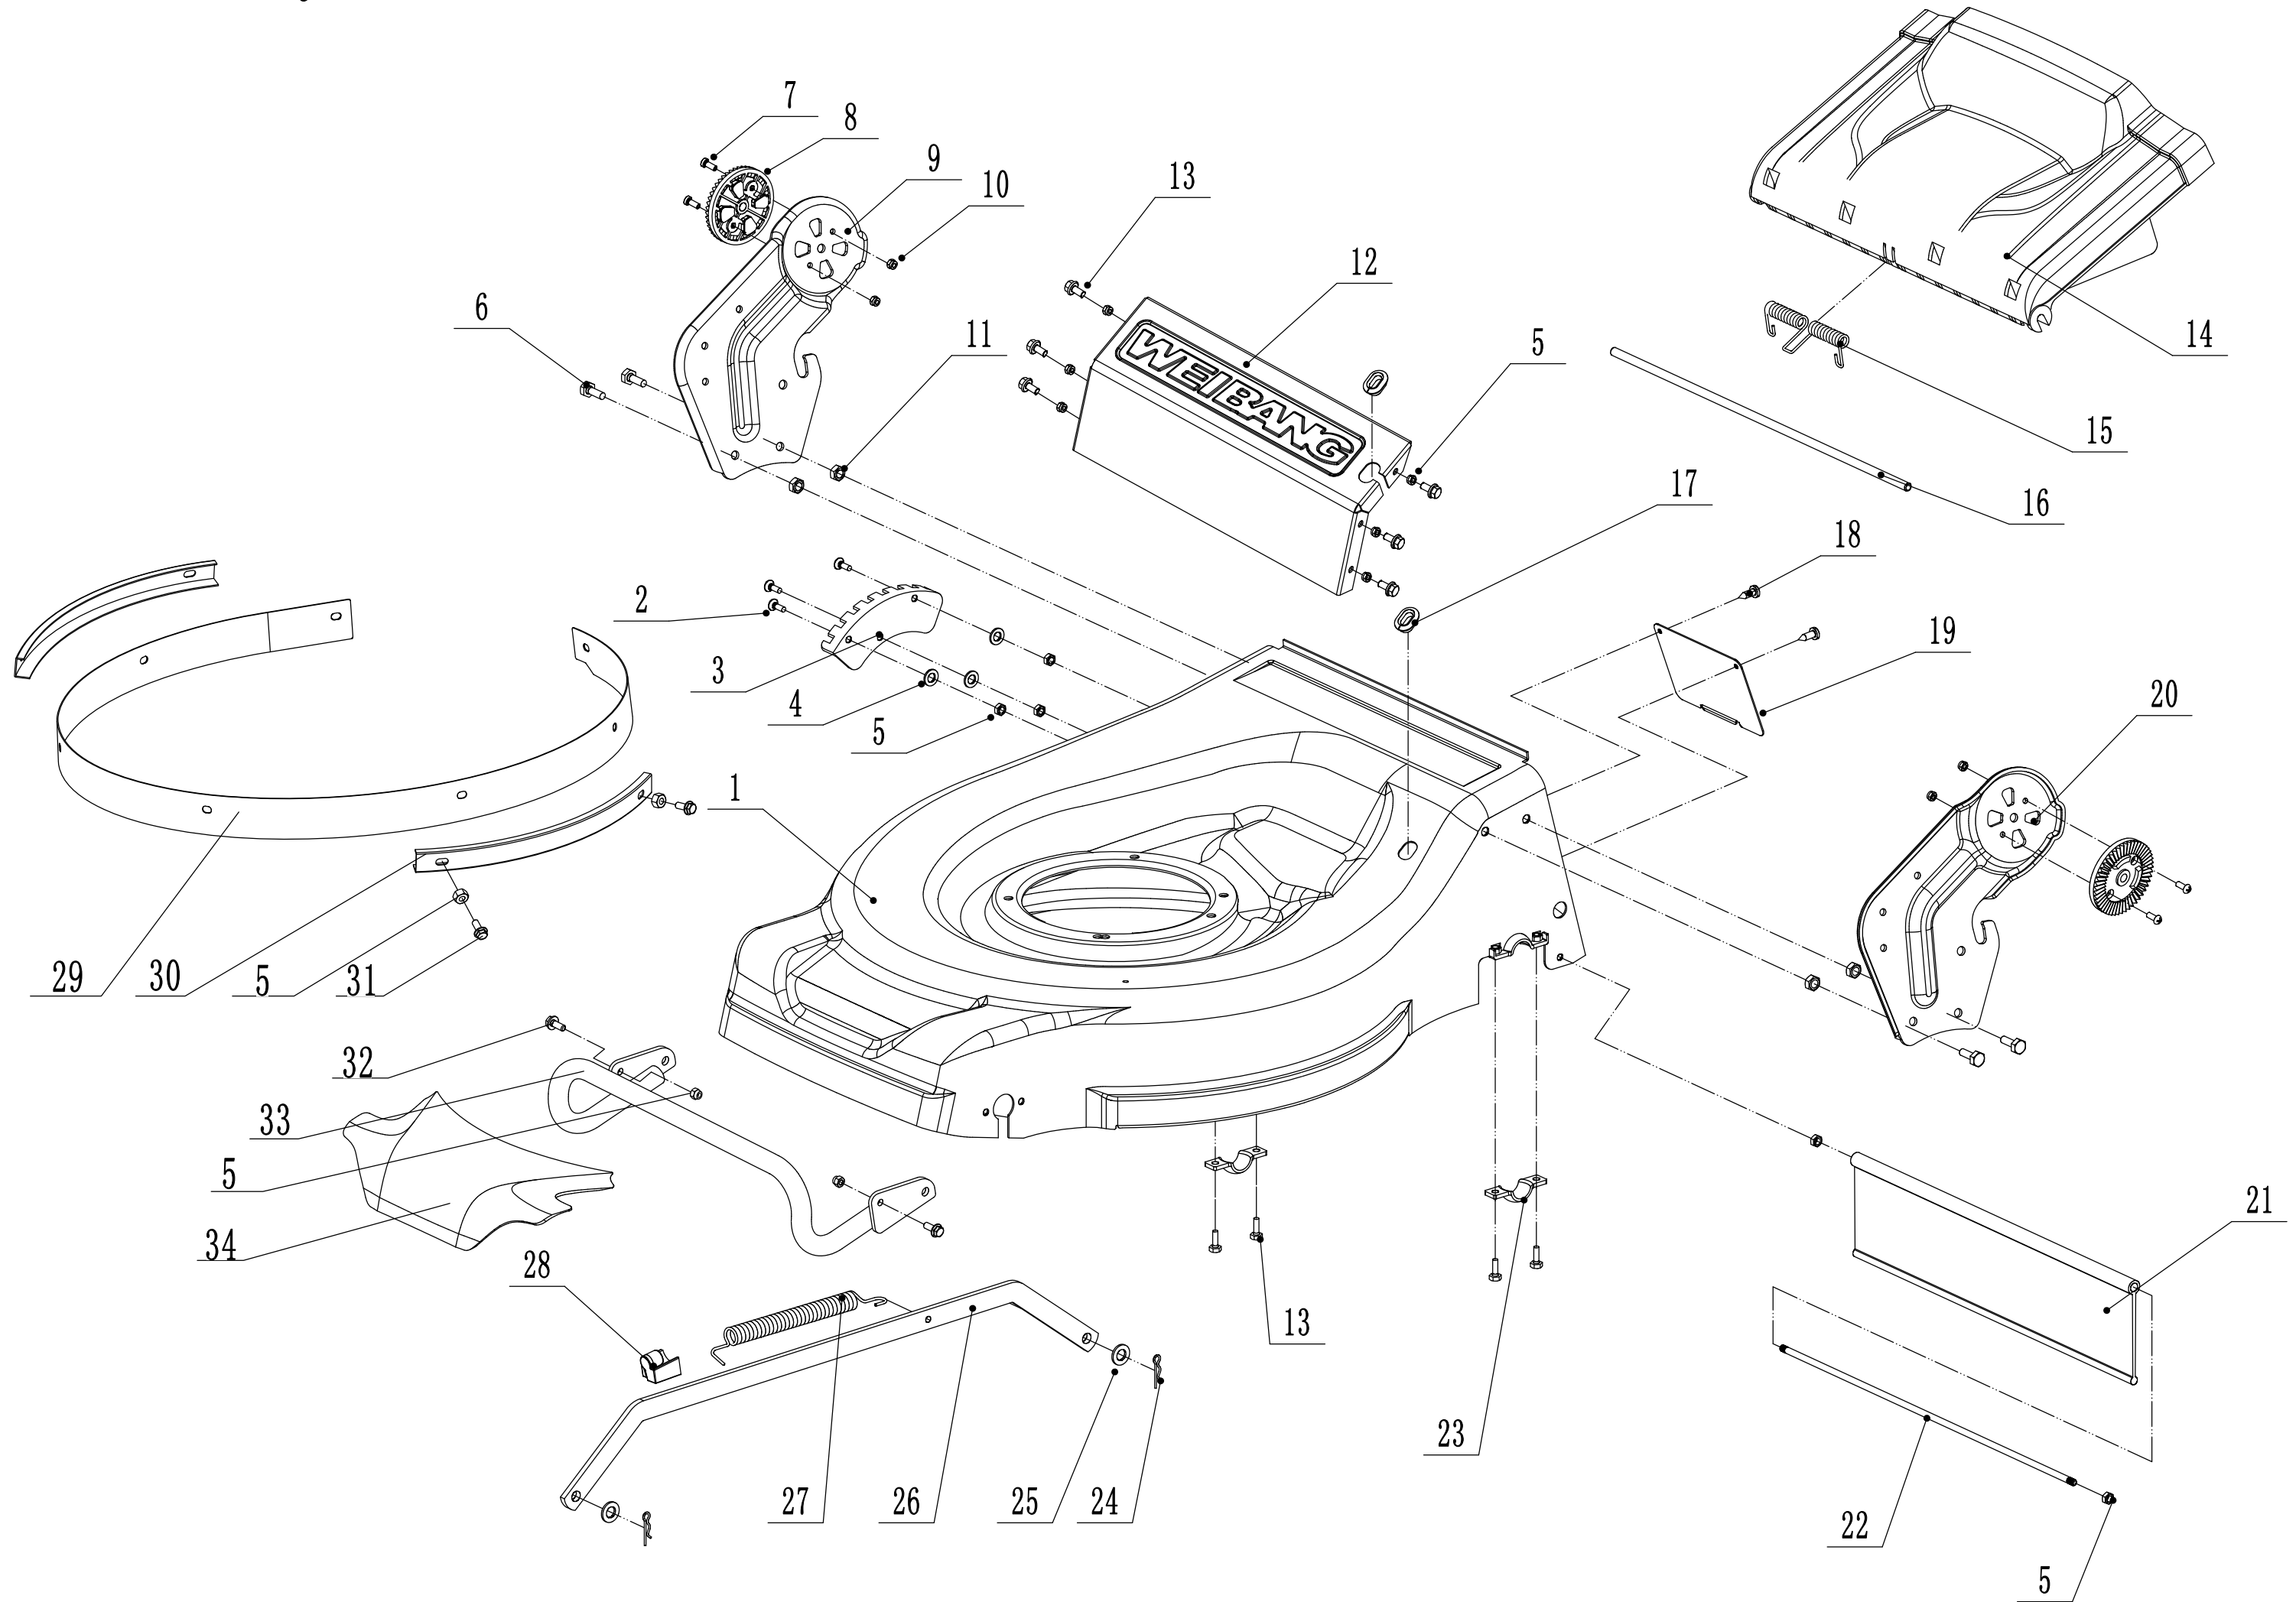

2 Main Body

2	Ersatzteilliste WB 536 SK GL 2017			
Nr.	Ersatzteilnummer	Bezeichnung Deutsch	Bezeichnung Englisch	Anzahl
1	5360101030/42	Gehäuse	Deck Shell	1
2	0104006016	Schraube	Screw-M6X16	3
3	5360123010/01	Höheneinstellung	Quadrant - Height Adjuster	1
4	0301006000	Scheibe	Plain Washer - M6	3
5	0202006000	Sicherungsmutter	Lock Nut-M6	9
6	0102008016	Bolzen	Bolt-M8x16	4
7	0104005012	Schraube	Screw-M5x12	4
8	AVSA000000040/22	Schnellverschluß	Tooth Disc	2
9	5360125010K/42	Holm Halter (rechts)	AVS Bracket - R/H	1
10	0202005000	Sicherungsmutter	Lock Nut-M5	4
11	0202008000	Sicherungsmutter	Lock Nut-M8	4
12	5360124030/42	Verbindungsblech	Connector	1
13	0102006012	Bolzen	Bolt-M6x12	10
14	5360116010	Schutz	Flap - Grass Bag	1
15	5360118010	Feder	Spring - Grass Bag Flap	1
16	5360117010/02	Stange	Rod	1
17	5360122010C	Gummiring	Rubber Ring	2
18	0106004009	Bolzen	Screw - ST4.2X9.5	2
19	5360105010D/42	Blechabdeckung	Shield	1
20	5360124010/42	Holm Halter (links)	AVS Bracket - L/H	1
21	5360127010	Hinterer Schutz	Rear Deflector	1
22	5360126010/02	Stange	Rear Pivot	1
23	5320114020/01	Halter	Upper Bearing Bracket	2
24	5320333010	Federsplint	Spring Clip	2
25	0301010000	Scheibe	Plain Washer - M10	2
26	5360308010/42	Stange	Rod - Height Adjuster	1
27	5320332010/01	Feder	Spring - Height Adjuster	1
28	4560109012	Halterung	Spring Bracket	1
29	5340110010/42	Verschleißeinlage (innen)	Inner Reinforcer	1
30	5340109010/22	Gehäuseschutz (außen)	Outer Reinforcer	2
31	0102006010	Bolzen	Bolt - M6X10	4
32	0102006020	Bolzen	Bolt - M6X20	2
33	5340118010/22	Frontschutz	Bumper	1
34	5360114010J	Abdeckung	Front Mask	1