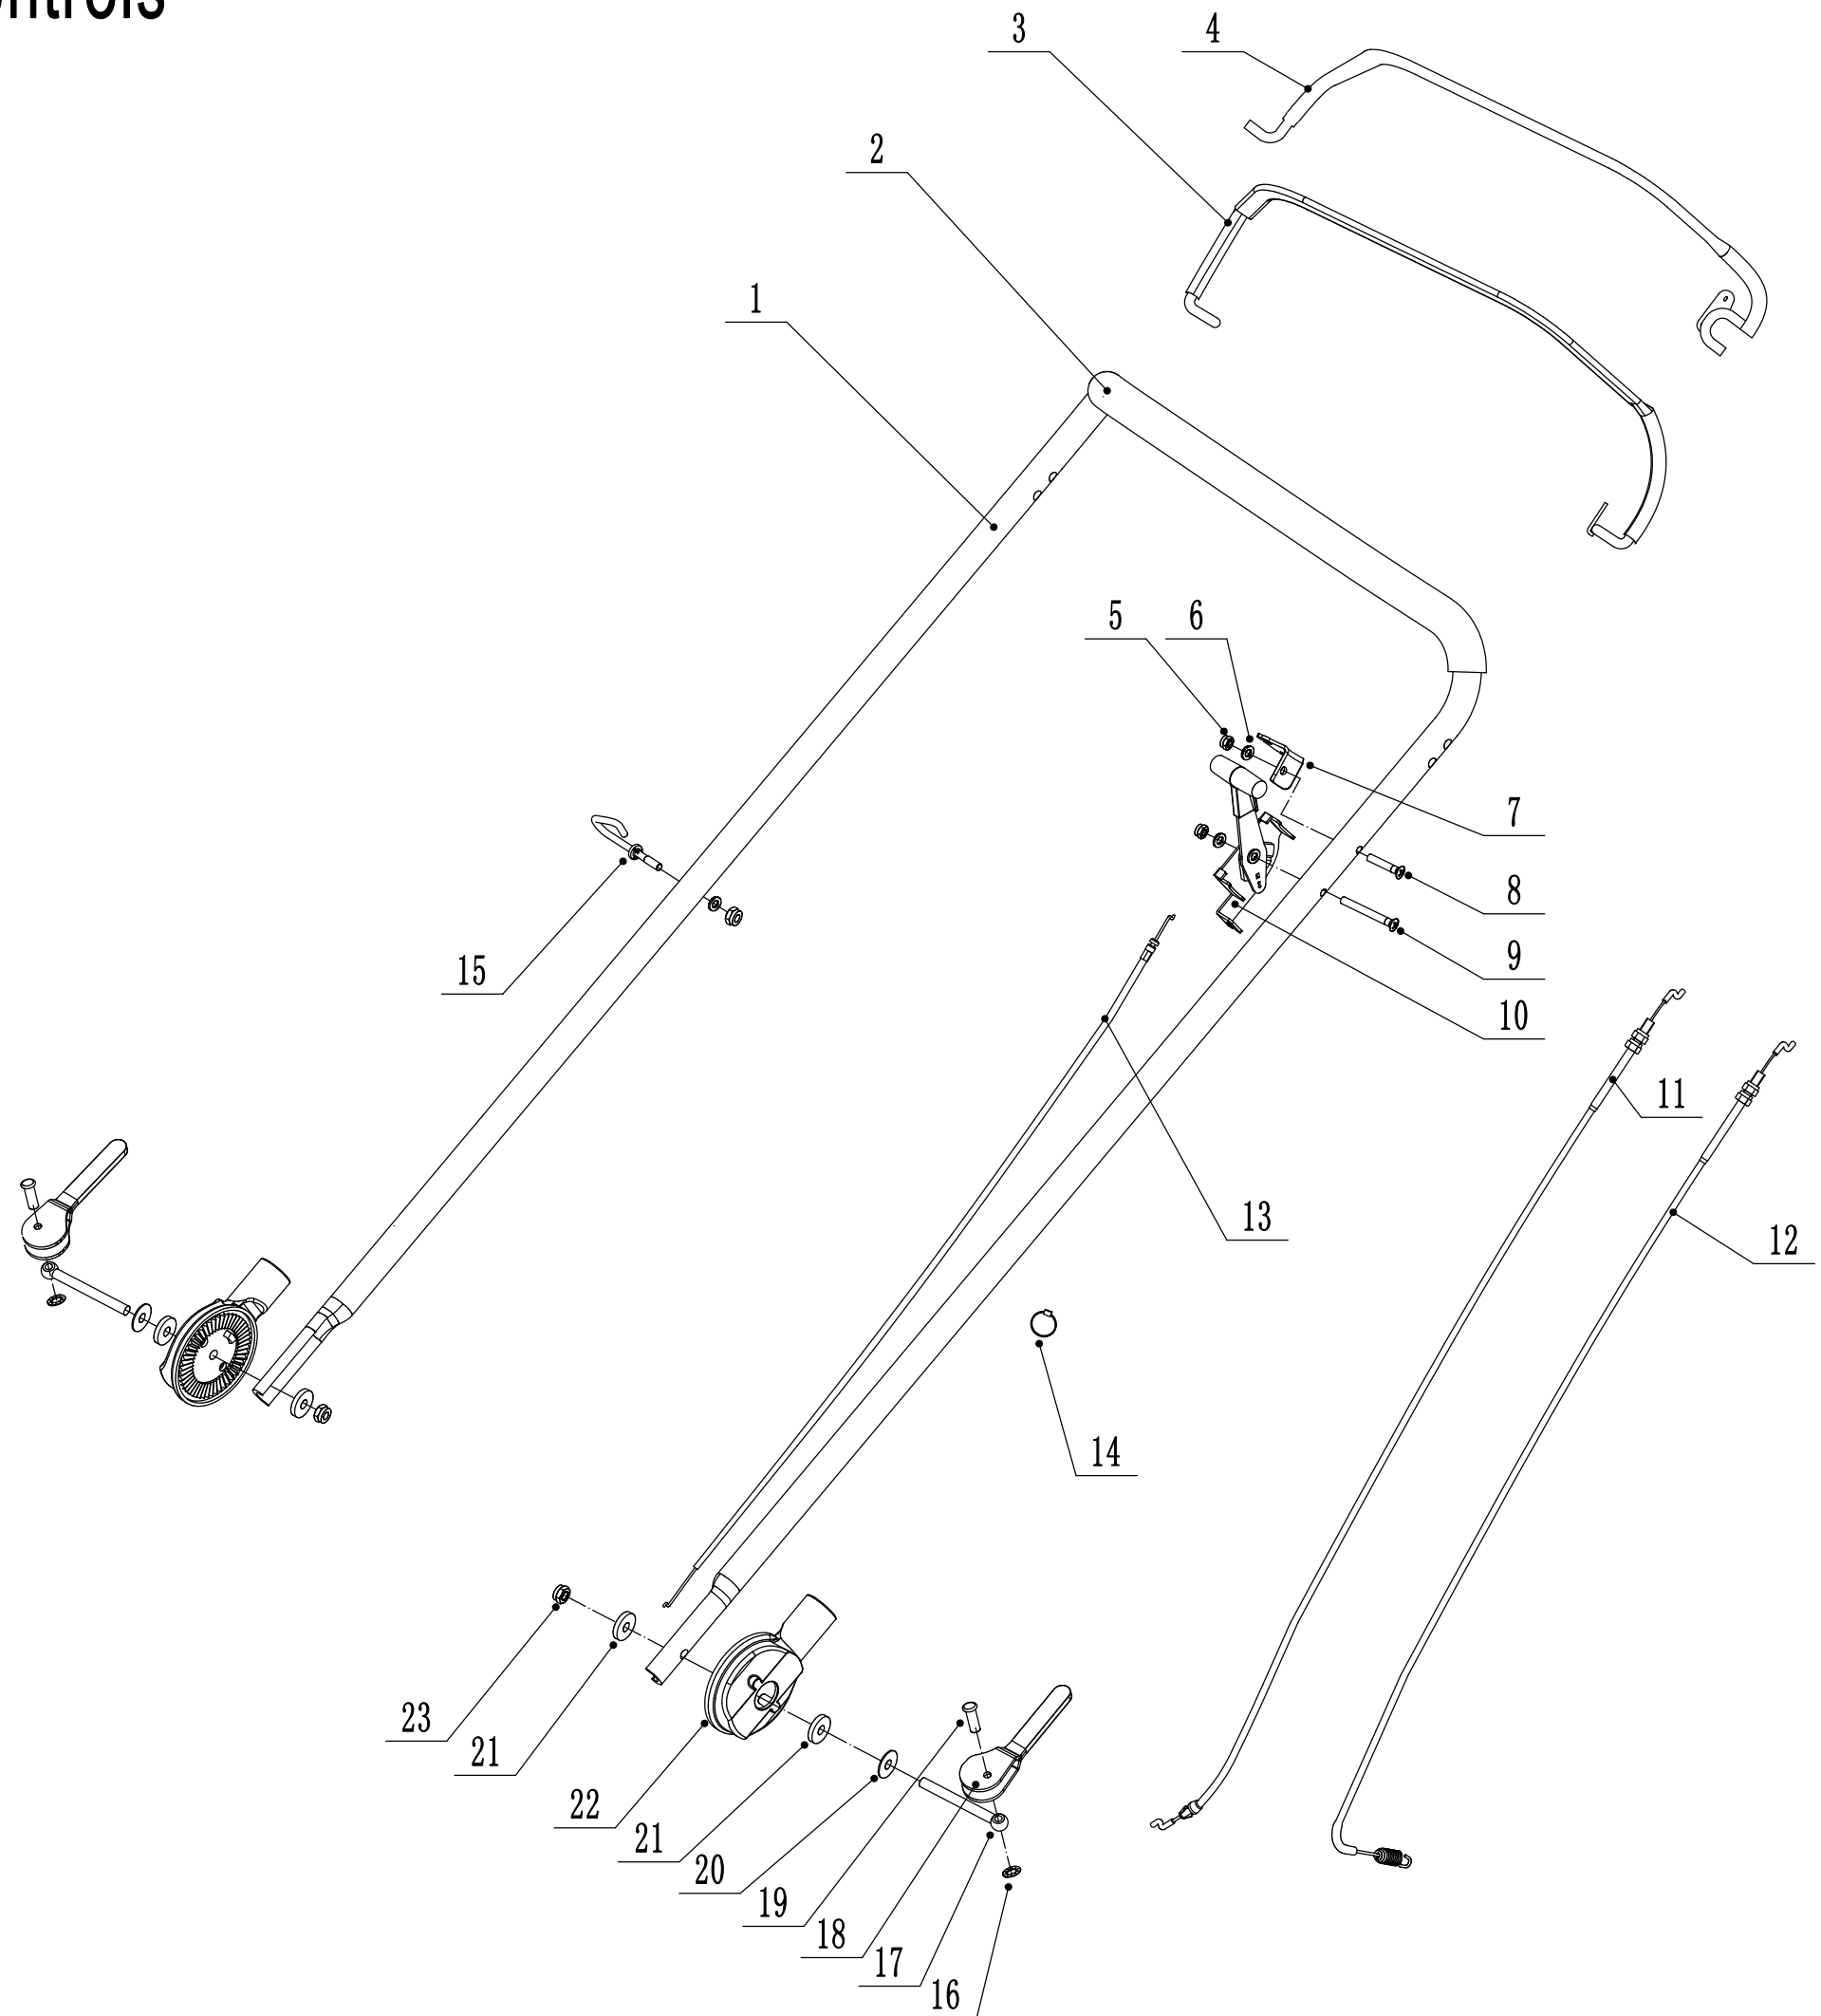

6 Handle and Controls

6	Ersatzteilliste WB 536 SK GL 2017			
Nr.	Ersatzteilnummer	Bezeichnung Deutsch	Bezeichnung Englisch	Anzahl
1	GM53C01000001B/42	Holm	Upper Handle	1
2	GM56E010000080	Gummischutz	Handle Grip	1
3	5320511030S/42	Kupplungshebel	Clutch Lever	1
4	5320503020S/42	hebel	OPC Lever	1
5	0202006000	Sicherungsmutter	Lock Nut-M6	3
6	0301006000	Scheibe	Washer - M6	3
7	GM46B050000010/22	Klammer	Bracket	1
8	0108006040	Schraube	Screw - M6X40	1
9	0108006050	Schraube	Screw - M6X50	1
10	GM46B050100000	Gashebel	Frame - Throttle Control	1
11	BS120-1280	Motorbremskabel	OPC Cable	1
12	LH186-1225	Kupplungszug	Clutch Cable	1
13	YM95-1110-B	Gaszug	Throttle Cable	1
14	ZD3/190	Ring	Cable Tie - 3X190mm	1
15	4510511010/01	Kabelhalter	Hook - Starter Rope	1
16	4510114030	Buchse	Grip Washer	2
17	GM48S000000100	Bolzen	Bolt	2
18	GM56A100400000	Hebel	Lock Lever	2
19	0801008022	Stift	Pin - 8X22	2
20	GM56A100000040/04	Scheibe	Spacer	2
21	GM56A100000050/01	Scheibe	Spacer	3
22	GM48S030200000	Verstellsegment	Tooth Disc Kit	2
23	0201008000DD	Mutter	Lock Nut-M8	2