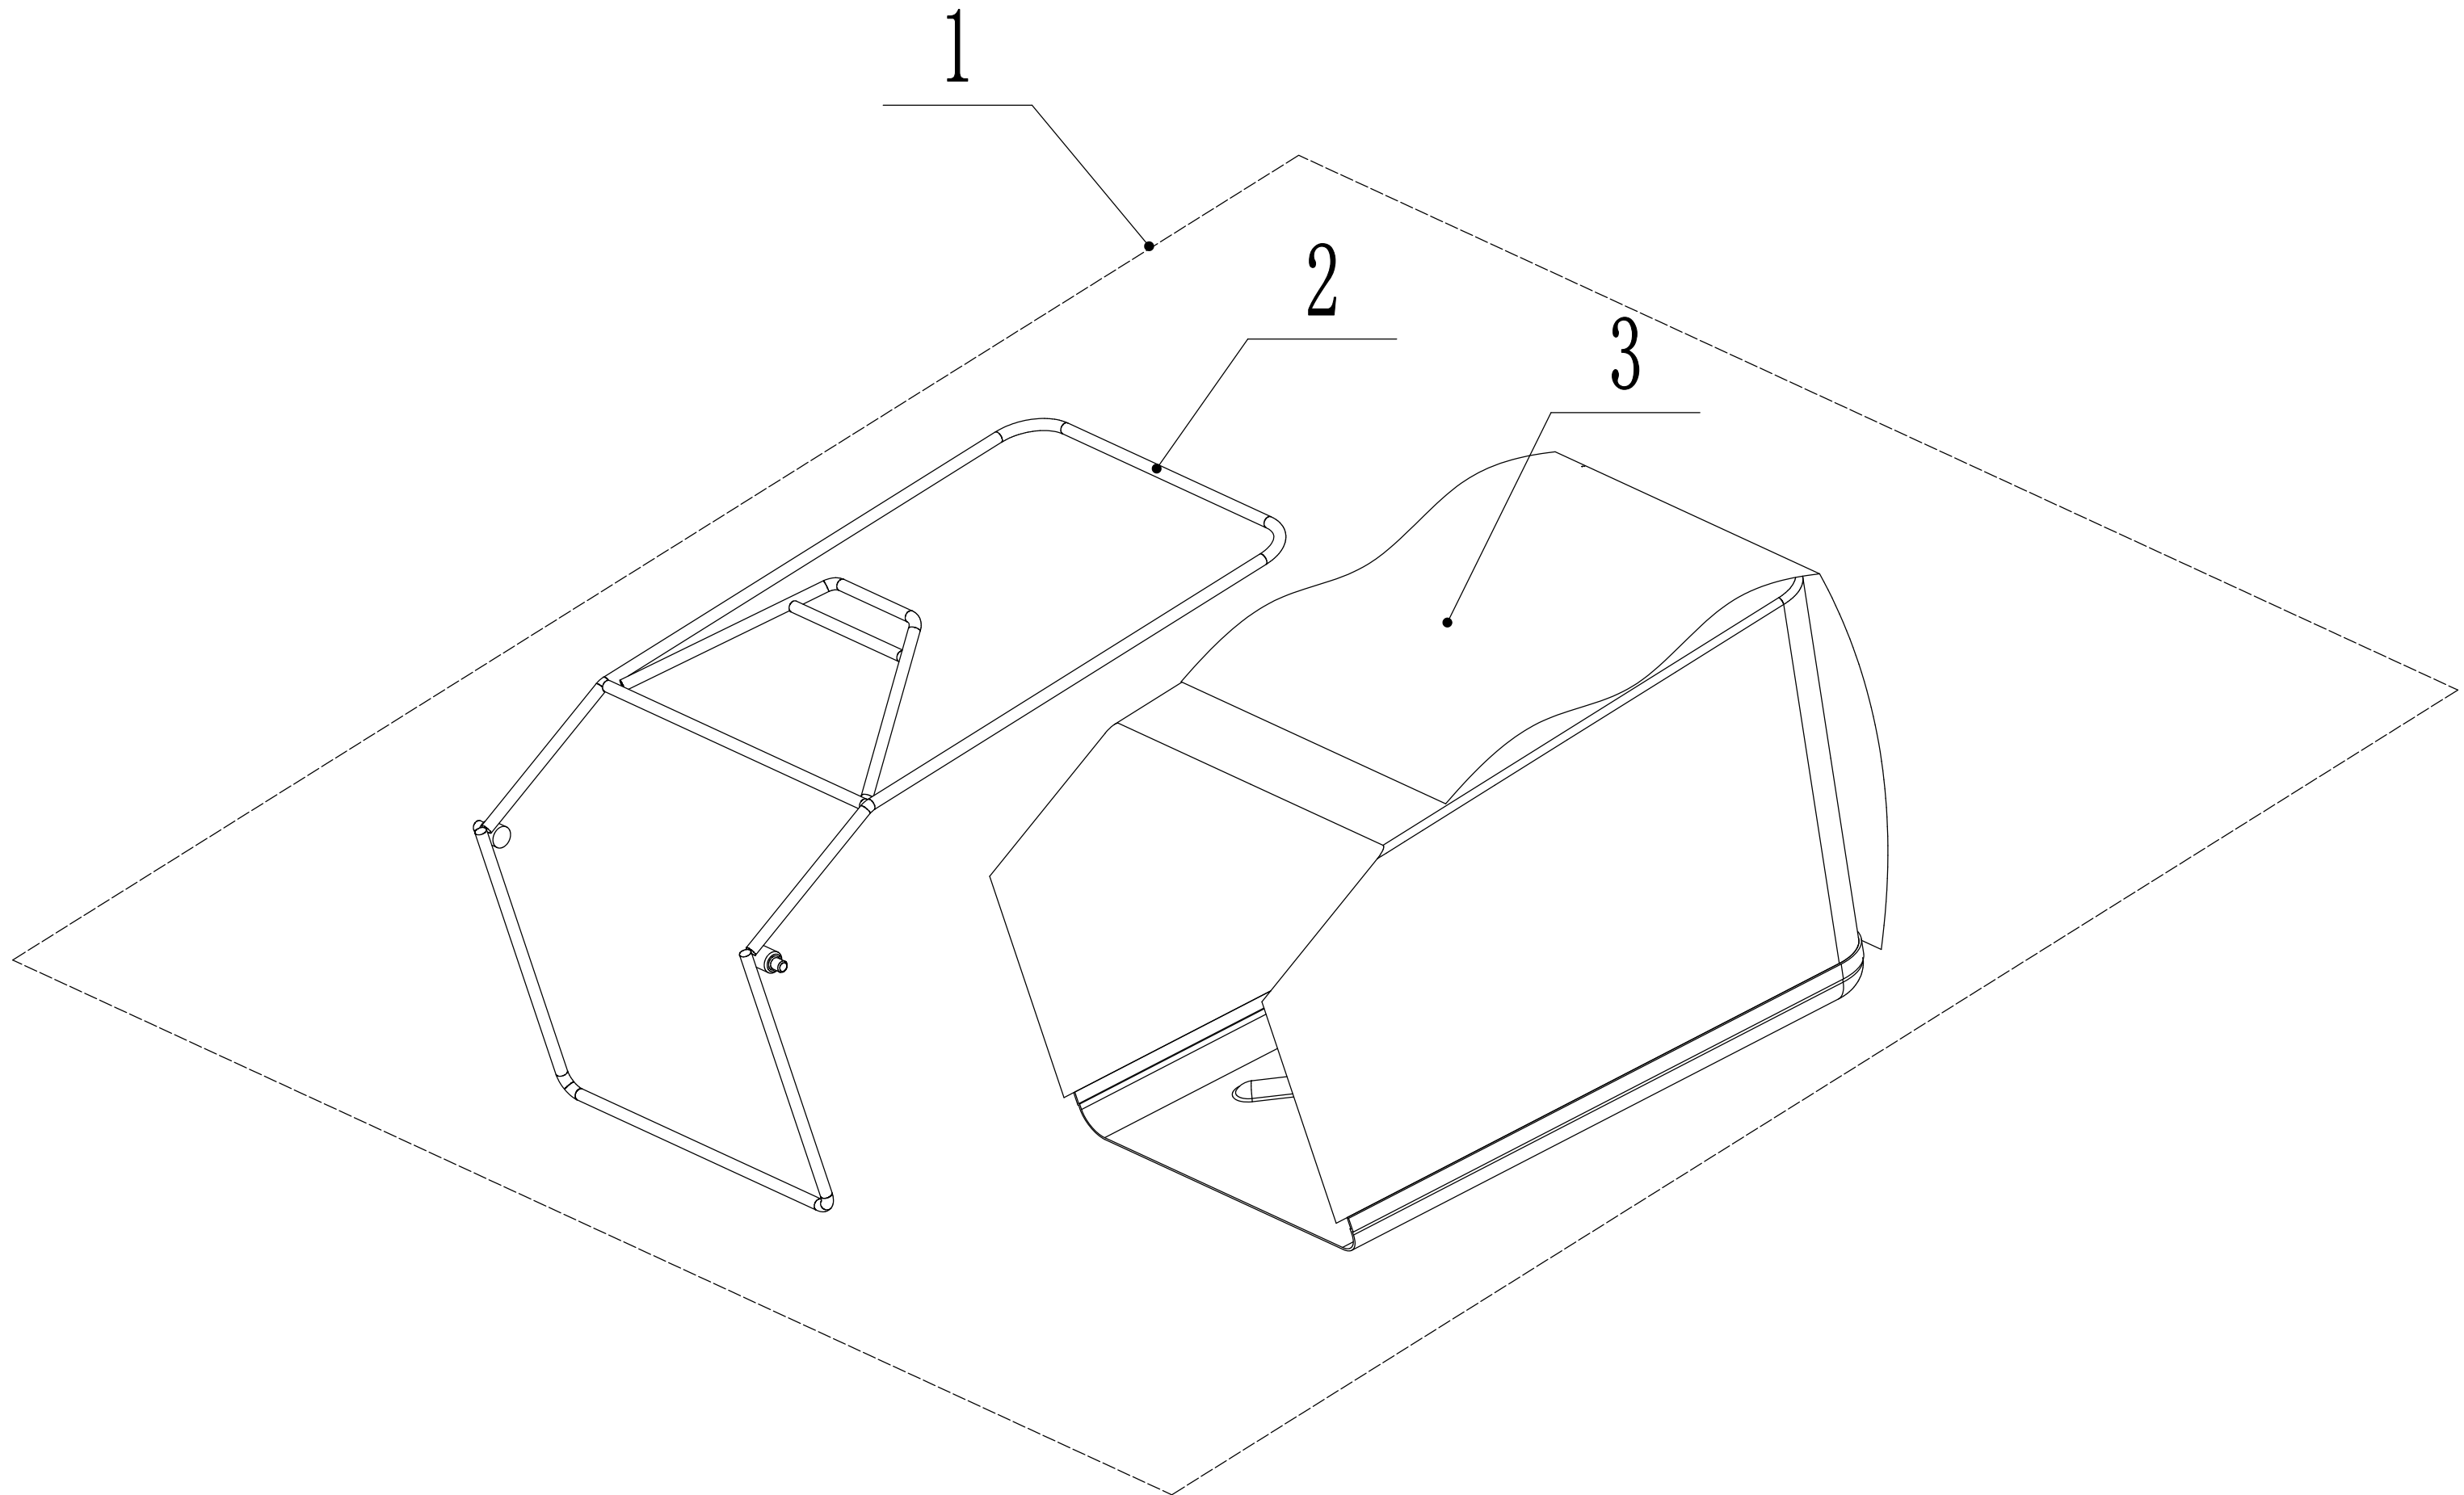

7 Grasscatcher

7	Ersatzteilliste WB 536 SK GL 2017			
Nr.	Ersatzteilnummer	Bezeichnung Deutsch	Bezeichnung Englisch	Anzahl
2	5360602010/22	Gestell	grass catcher frame	1
3	5360603010G/81	Fangsack	grass bag	1