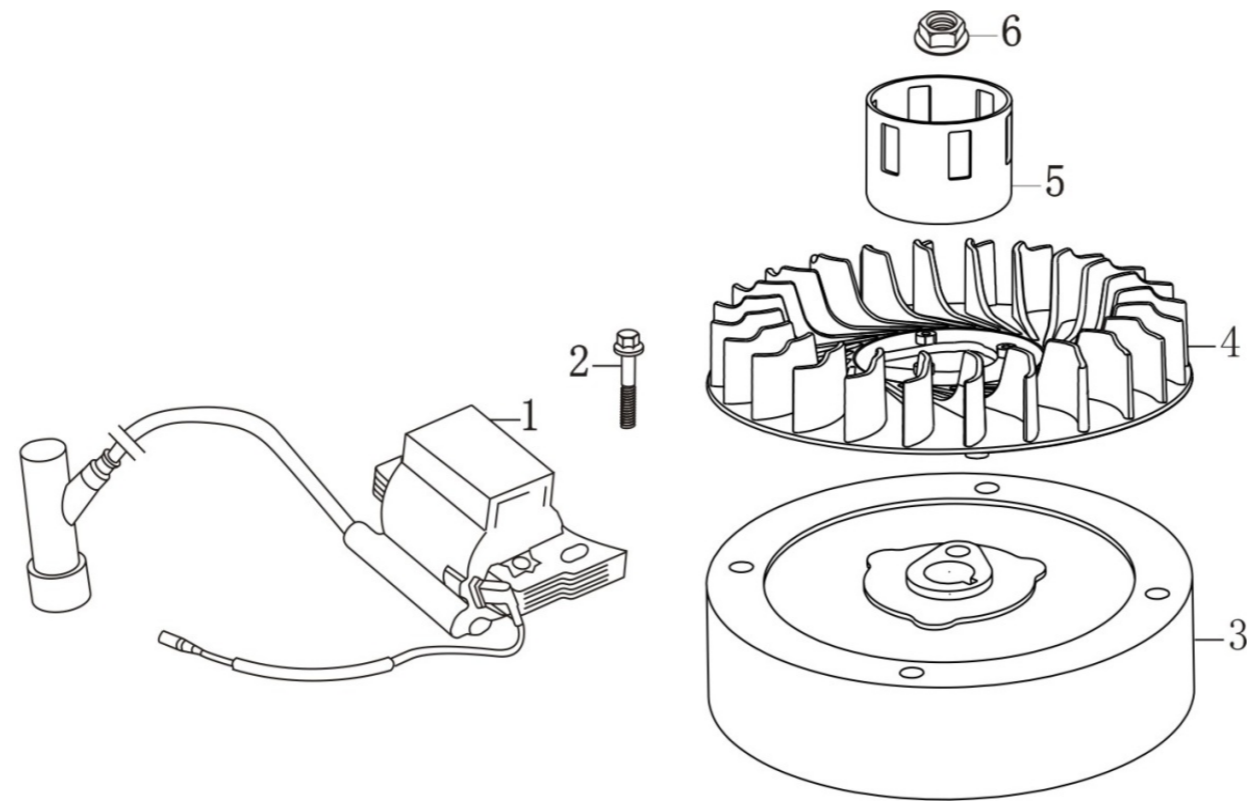

(Nockenwelle)

Nr.	Ersatzteilnummer	Beschreibung		
			Anzahl	
1	140450086-0001	Ventilhebel	1	
2	380451036-0001	Scheibe	1	
3	140380020-0001	Scheibe	2	
4	140340022-0001	Ring	2	
5	140400016-0001	Ventil-Öldichtung	1	
6	500550067-0001	Ventilsatz	1	
7	140670007-0001	Druckstange	2	
8	140690002-0001	Bolzen	2	
9	140020148-0001	Nockenwelle	1	

(STARTER)

Nr.	Ersatzteilnummer	Bezeichnung	Anzahl	
1	193500143-0001	Anwerfgehäuse	1	
2	380370066-0001	Mutter	3	
3	160210140-0001	Abdeckung komplett	1	

(Vergaser)

Nr.	Ersatzteilnummer	Bezeichnung		
			Anzahl	
1	170430155-0001	Dichtung	1	
2	170440079-0001	Hitzeschild	1	
3	170430147-0001	Dichtung vom Vergaser	2	
4	170450001-0001	Isolierung Vergaser	1	
5	170021995-0001	Vergaser	1	
6	170430177-0001	Vergaserdichtung	1	