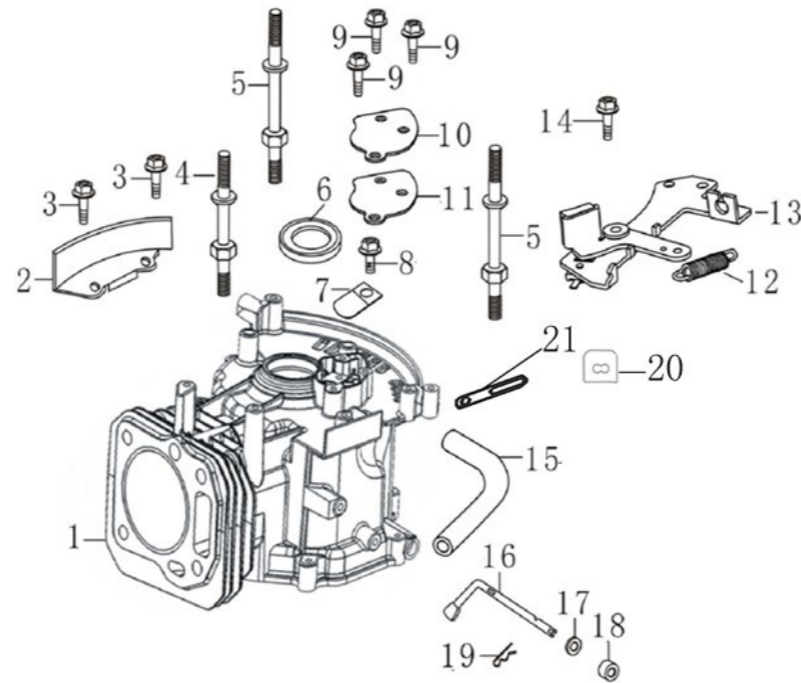

(Tank)

Nr.	Ersatzteilnummer	Bezeichnung		
			Anzahl	
			1	
2	380370048-0001	Mutter	1	
3	380450444-0002	Scheibe	1	
1/4	170490355-0001	Tank komplett	1	
5	380140013-0005	Bolzen	1	
6	380850003-0001	Bolzen	1	
7	170010017-0001	Stift	1	
8	380950190-0001	Clip	2	
9	380750202-0002	Schlauch	1	

(Zylinderkopf)

Nr.	Ersatzteilnummer	Bezeichnung	Anzahl
1	380020128-0001	Schulterschraube mit Sechskantwelle	5
2	120230098-0001	Schutz	1
3	120250037-0001	Dichtung	1
4	270960056-0001	Zündkerze	1
5	380140339-0001	Bolzen	4
6	120080553-0001	Cylinderkopf	1
7	380180093-0001	Bolzen	2
8	380180207-0001	Bolzen	2
9	120150197-0001	Zylinderkopfdichtung	1
10	380600117-0001	Hülse	2

(Kurbelgehäuse)

Nr.	Ersatzteilnummer	Bezeichnung		
			Anzahl	
1	110810215-0001	Kurbelwellengehäuse	1	
2	160200048-0001	Abdeckung	1	
3	380140013-0005	Bolzen	2	
4	380850011-0001	Stehbolzen	1	
5	380850012-0001	Stehbolzen	2	
6	380650335-0001	Dichtring	1	
7	140250006-0001	Platte	1	
8	380140037-0003	Bolzen	1	
9	380140441-0001	Bolzen	3	
10	110840011-0001	Kappe	1	
11	110850011-0001	Deckel	1	
12	381140465-0001	Feder	1	

(Kurbelgehäuseabdeckung)

Nr.	Ersatzteilnummer	Bezeichnung		
			Anzahl	
1	380140148-0005	Bolzen	6	
2	380650347-0001	Dichtring	1	
3	193050027-0001	Ausgangswelle	1	
4	380650666-0001	Oeldichtung	1	
5	380451036-0001	Scheibe	1	
6	196150005-0001	Schneckengetriebe	1	
7	381350020-0001	Ansteckclip	1	
8	380451035-0001	Scheibe	1	
9	110820161-0002	Abdeckung	1	
10	110260025-0001	Bolzen	1	
11	380450514-0001	Ring	1	
12	380600121-0001	Stift	2	
13	174280003-0001	Halte Satz	1	
14	380140077-0005	Bolzen	1	