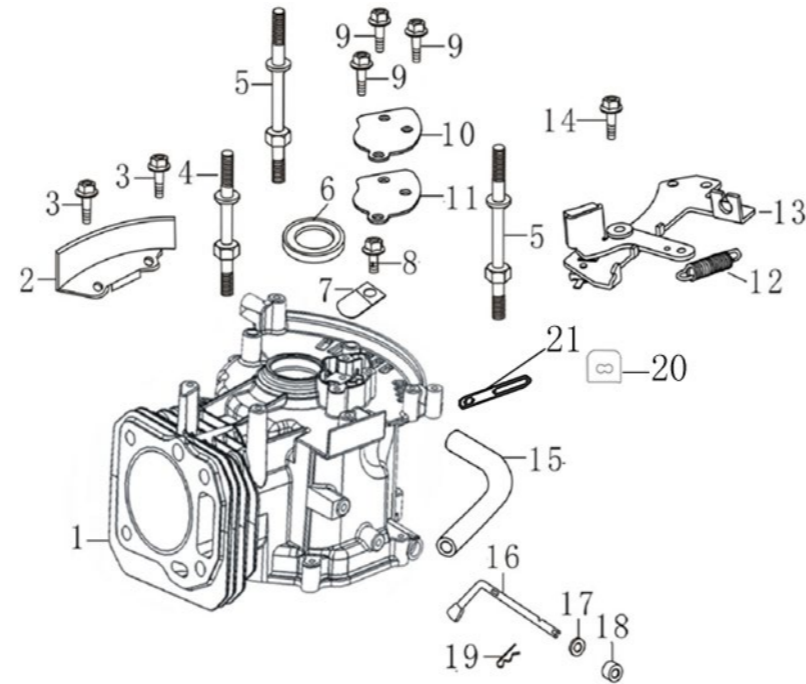

(Tank)

Nr.	Ersatzteilnummer	Bezeichnung		
			Anzahl	
			1	
2	380370048-0001	Mutter	1	
3	380450444-0002	Scheibe	1	
1/4	170490355-0001	Tank komplett	1	
5	380140013-0005	Bolzen	1	
6	380850003-0001	Bolzen	1	
7	170010017-0001	Stift	1	
8	380950190-0001	Clip	2	
9	380750202-0002	Schlauch	1	

(Zylinderkopf)

Nr.	Ersatzteilnummer	Bezeichnung	Anzahl
1	380020128-0001	Schulterschraube mit Sechskantwelle	5
2	120230098-0001	Schutz	1
3	120250037-0001	Dichtung	1
4	270960056-0001	Zündkerze	1
5	380140339-0001	Bolzen	4
6	120080553-0001	Cylinderkopf	1
7	380180093-0001	Bolzen	2
8	380180207-0001	Bolzen	2
9	120150197-0001	Zylinderkopfdichtung	1
10	380600117-0001	Hülse	2

(Kurbelgehäuse)

Nr.	Ersatzteilnummer	Bezeichnung		
			Anzahl	
1	110810215-0001	Kurbelwellengehäuse	1	
2	160200048-0001	Abdeckung	1	
3	380140013-0005	Bolzen	2	
4	380850011-0001	Stehbolzen	1	
5	380850012-0001	Stehbolzen	2	
6	380650335-0001	Dichtring	1	
7	140250006-0001	Platte	1	
8	380140037-0003	Bolzen	1	
9	380140441-0001	Bolzen	3	
10	110840011-0001	Kappe	1	
11	110850011-0001	Deckel	1	
12	381140465-0001	Feder	1	

(Kurbelgehäuseabdeckung)

Nr.	Ersatzteilnummer	Bezeichnung		
			Anzahl	
1	380140148-0005	Bolzen	6	
2	380650347-0001	Dichtring	1	
3	193050027-0001	Ausgangswelle	1	
4	380650666-0001	Oeldichtung	1	
5	380451036-0001	Scheibe	1	
6	196150005-0001	Schneckengetriebe	1	
7	381350020-0001	Ansteckclip	1	
8	380451035-0001	Scheibe	1	
9	110820161-0002	Abdeckung	1	
10	110260025-0001	Bolzen	1	
11	380450514-0001	Ring	1	
12	380600121-0001	Stift	2	
13	174280003-0001	Halte Satz	1	
14	380140077-0005	Bolzen	1	