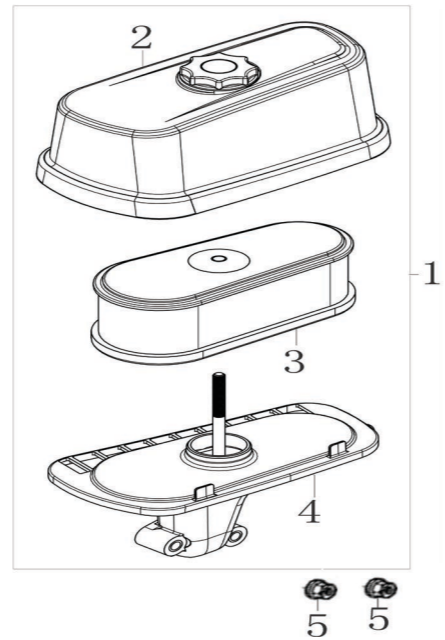

(Luftfilter)

Nr.	Ersatzteilnummer	Bezeichnung		
			Anzahl	
1	180020881-0001	Luftfiltergehäuse kpl.	1	
2	180070251-0001	Luftfiltergehäusedeckel	1	
3	180130289-0001	Luftfilter mit Vorfilter	1	
4	180280114-0001	Luftfiltergehäuse	Verwende Pos. 1	
5	380370066-0001	Mutter	2