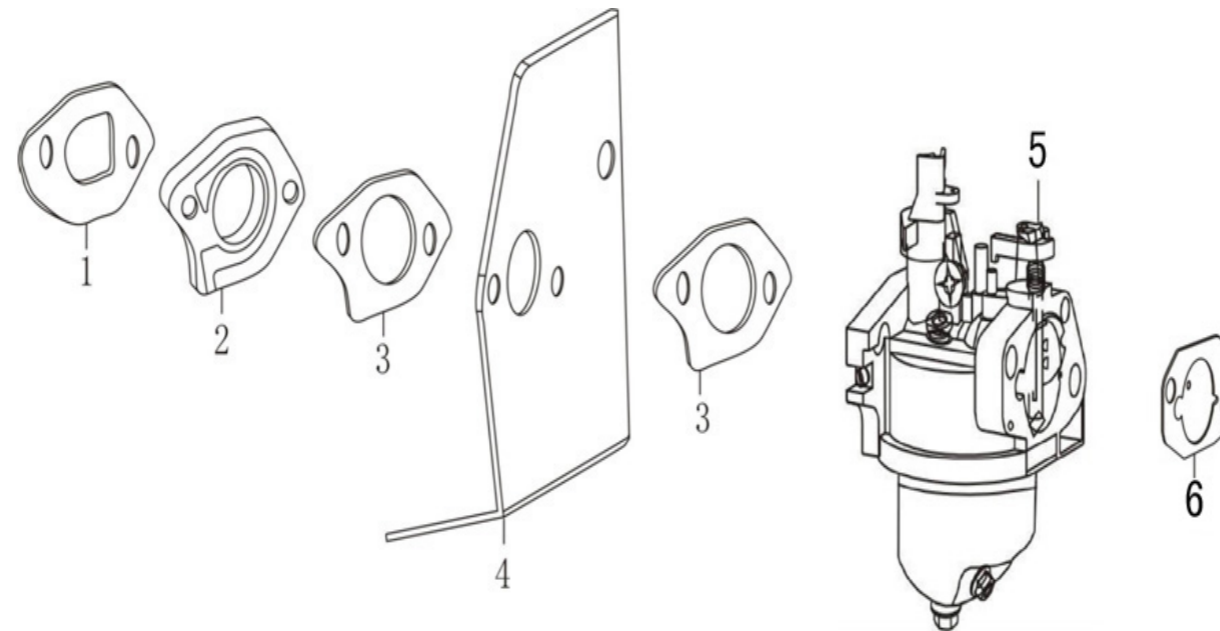

(Vergaser)

Nr.	Ersatzteilnummer	Bezeichnung		
			Anzahl	
1	170430155-0001	Dichtung	1	
2	170440079-0001	Hitzeschild	1	
3	170430147-0001	Dichtung vom Vergaser	2	
4	170450001-0001	Isolierung Vergaser	1	
5	170021995-0001	Vergaser	1	
6	170430177-0001	Vergaserdichtung	1