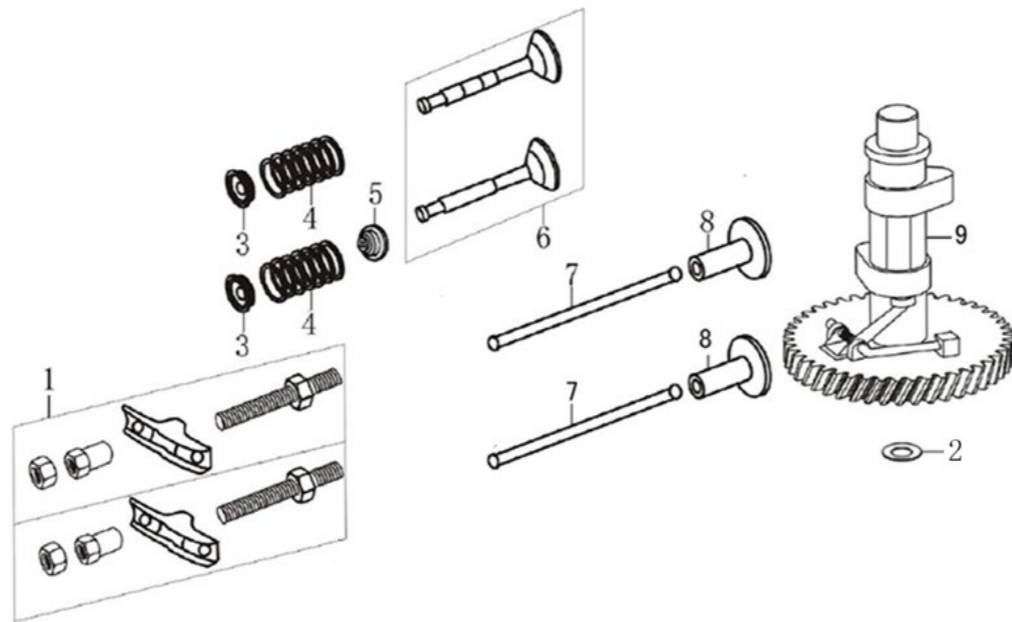

(Nockenwelle)

Nr.	Ersatzteilnummer	Beschreibung		
			Anzahl	
1	140450086-0001	Ventilhebel	1	
2	380451036-0001	Scheibe	1	
3	140380020-0001	Scheibe	2	
4	140340022-0001	Ring	2	
5	140400016-0001	Ventil-Öldichtung	1	
6	500550067-0001	Ventilsatz	1	
7	140670007-0001	Druckstange	2	
8	140690002-0001	Bolzen	2	
9	140020148-0001	Nockenwelle	1