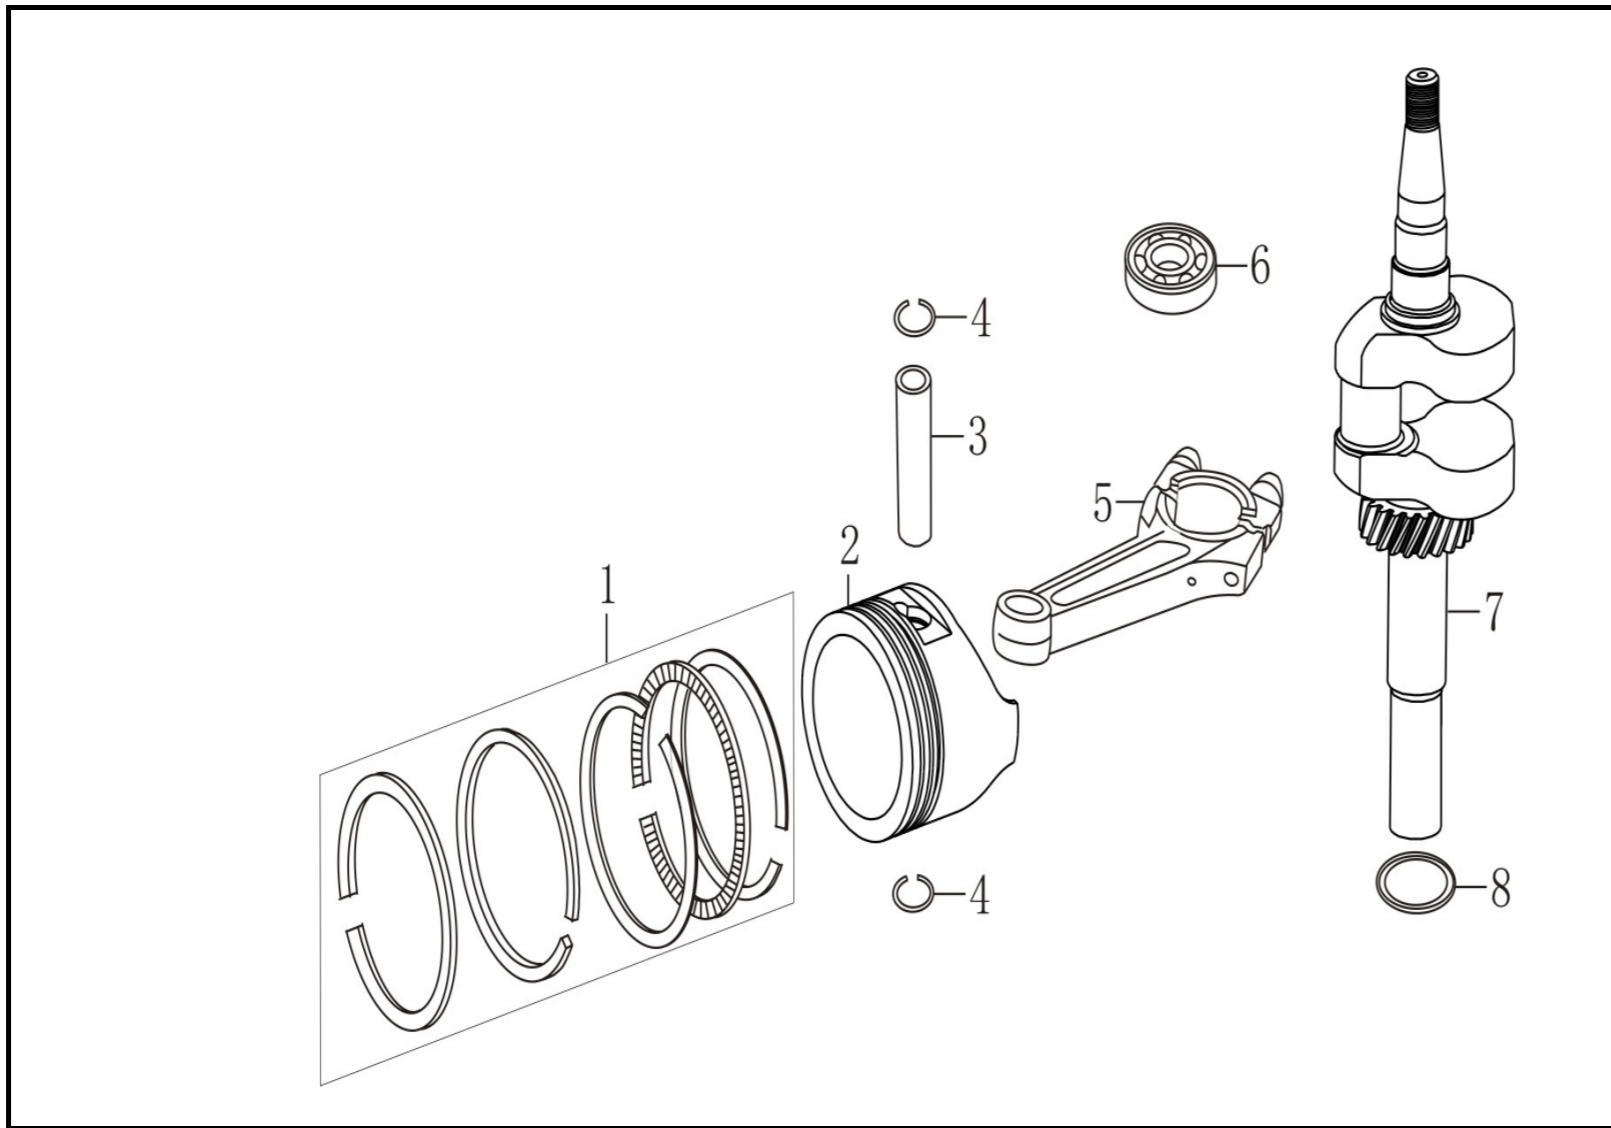

(Kurbelwelle/Kolben)

Nr.	Ersatzteilnummer	Bezeichnung		
			Anzahl	
1	130070188-0001	Kolbenring	1	
2	130030269-0001	Kolben	1	
3	130060030-0001	Hülse	1	
4	380560055-0001	Seegerring	2	
5	130150122-0001	Pleuelstange	1	
6	380630137-0002	Kugellager	1	
7	130290531-0001	Kurbelwelle	1	
8	380450518-0001	Ring	1