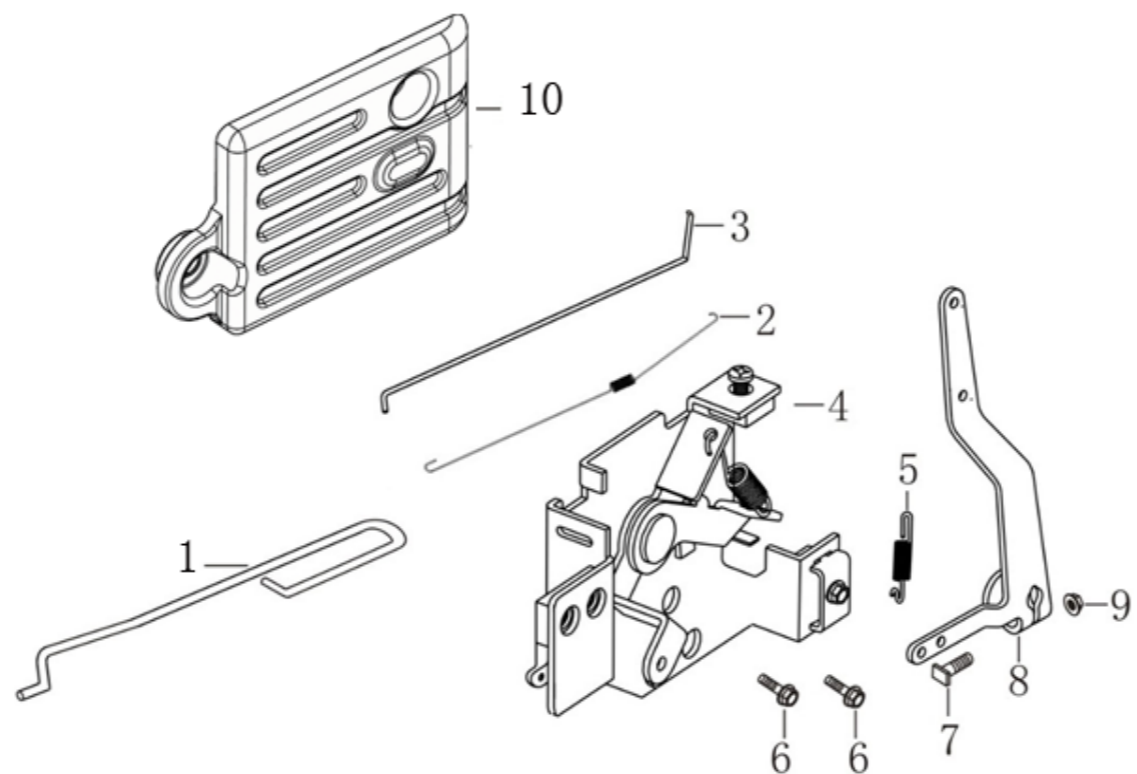

(Gasregulierung)

Nr.	Ersatzteilnummer	Bezeichnung	Anzahl	
1	171650002-0001	Drosselventil Zugstange	1	
2	171610015-0001	Drossel Rückholfeder	1	
3	171590007-0001	Drosselstange	1	
4	171680146-0001	Gashebel	1	
5	171600018-0001	Feder	1	
6	380140067-0003	Bolzen	2	
7	380250002-0001	Bolzen	1	
8	171620016-0003	Geschwindigkeitsregelhalterung	1	
9	380370066-0001	Mutter	1	
10	171740006-0001	Schutz	1