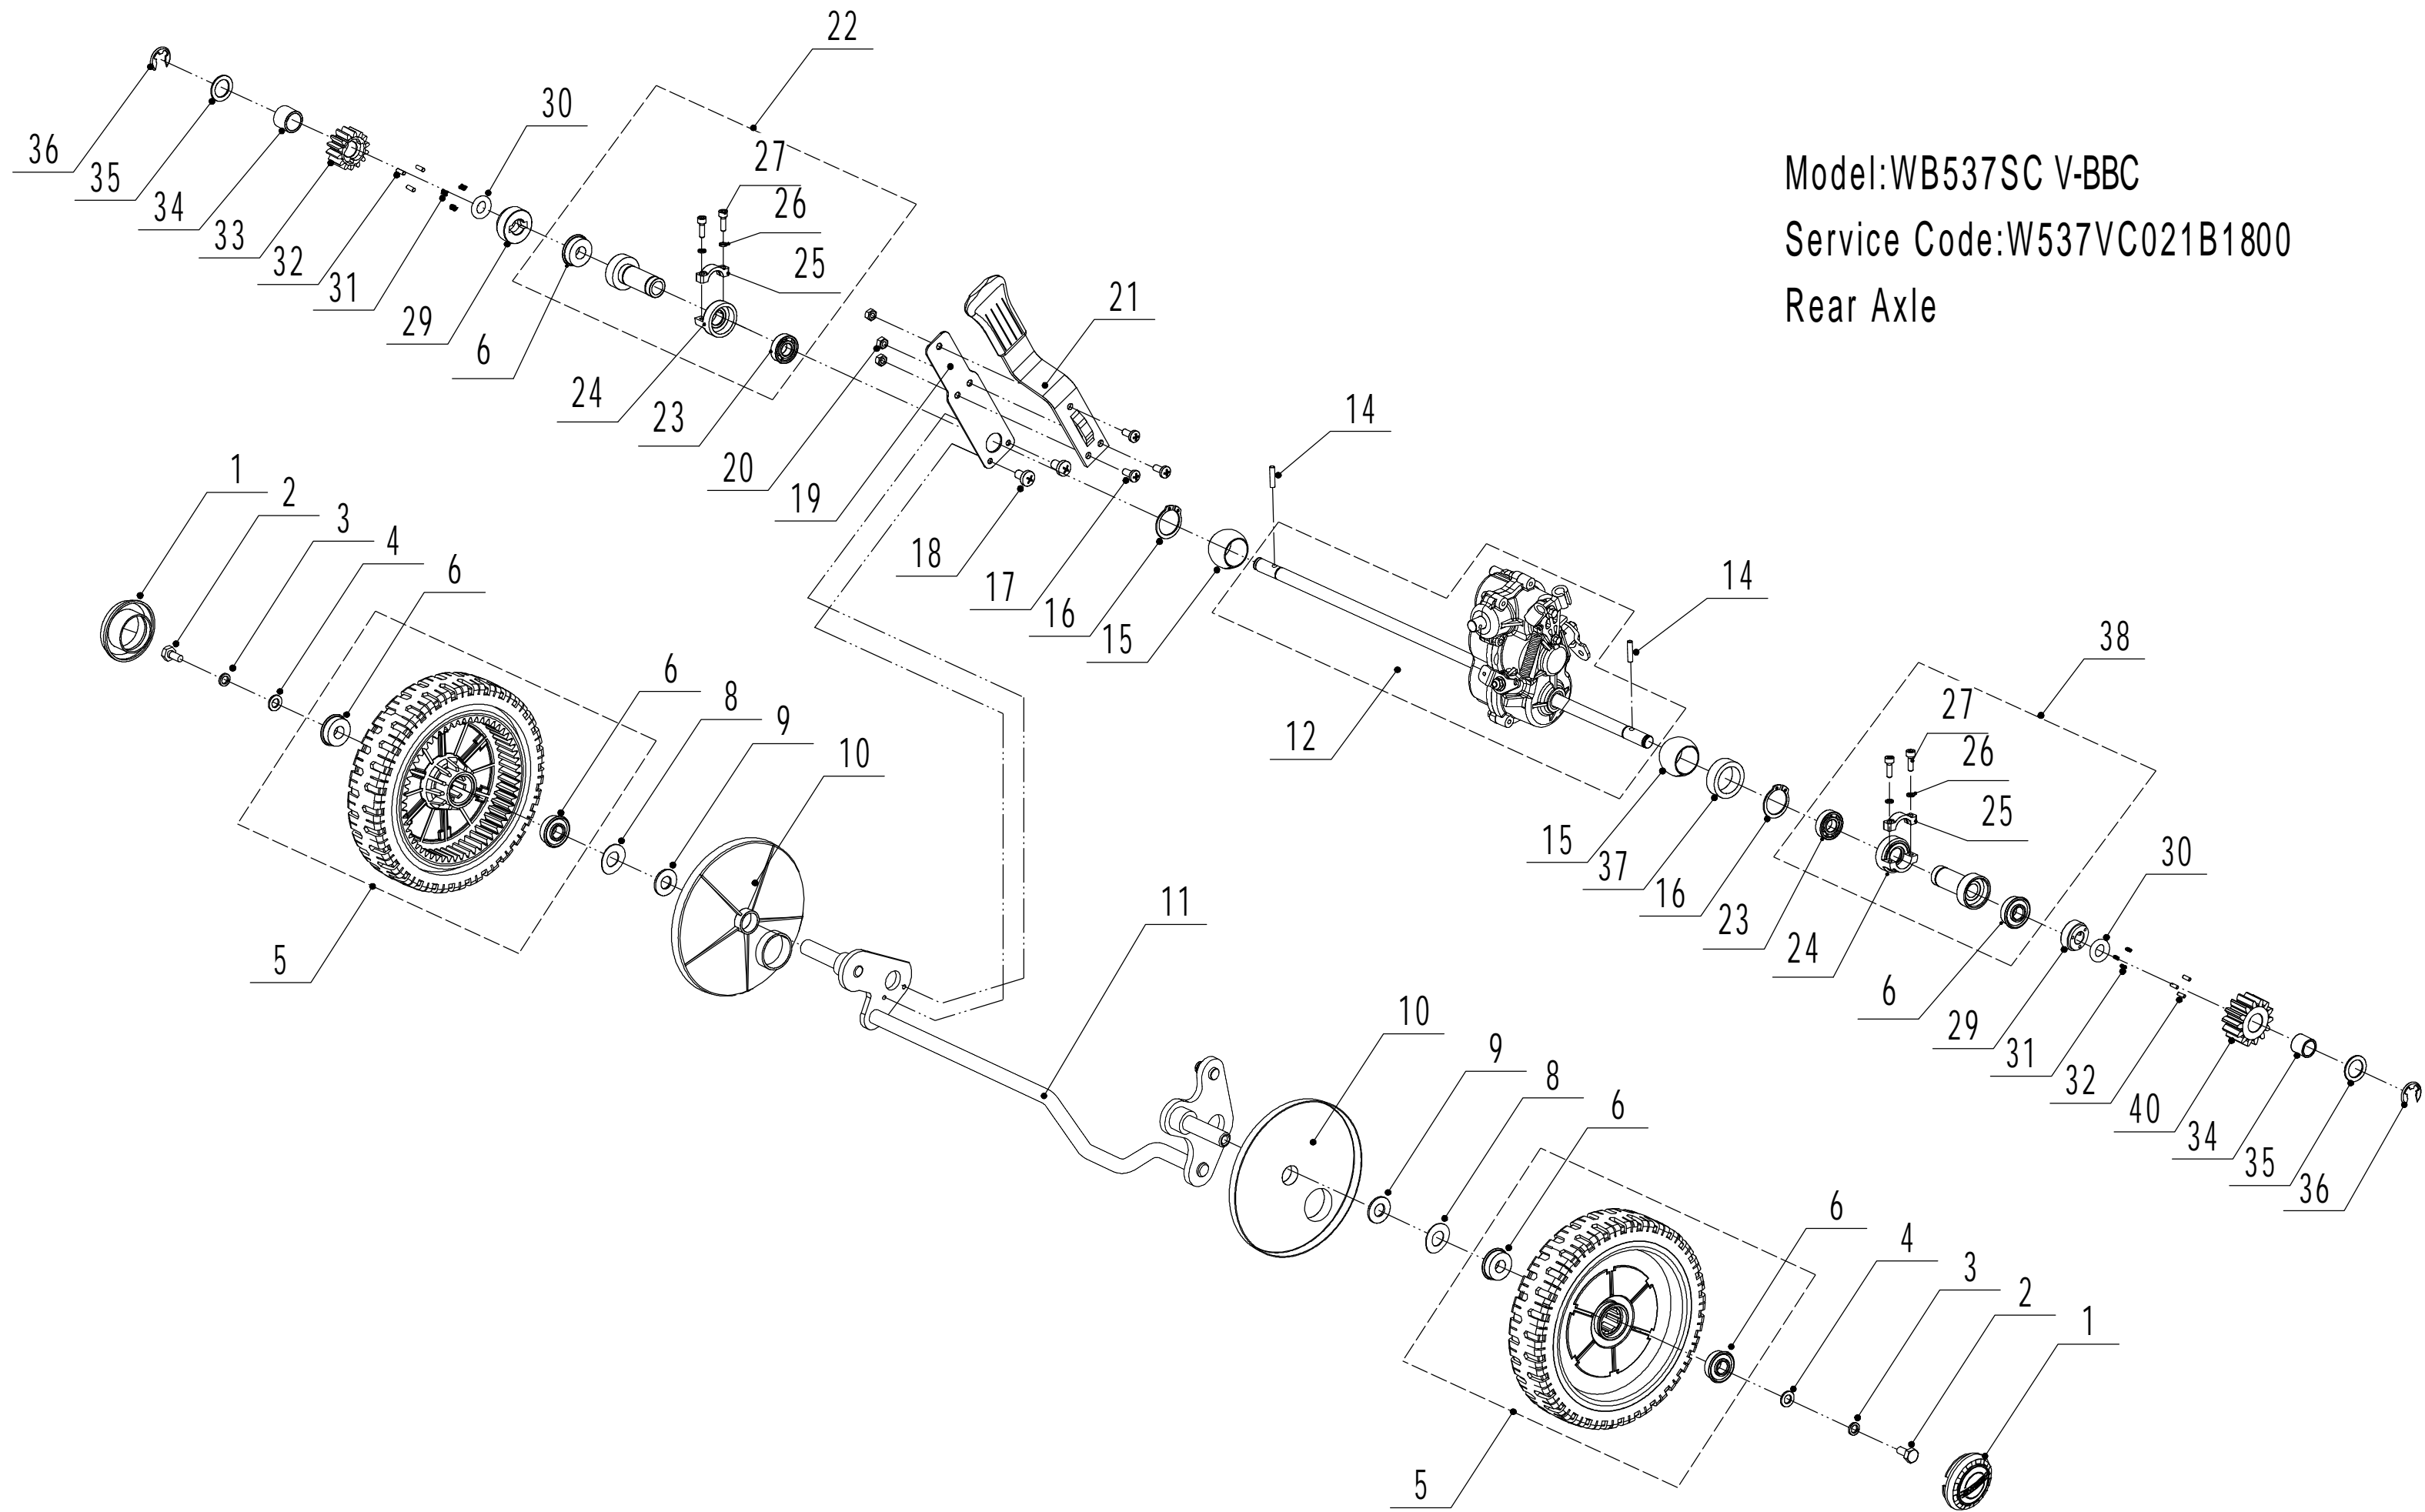

Model:WB537SC V-BBC

Service Code:W537VC021B1800

Rear Axle

Ersatzteilliste		WB 537 SC V BBC		2022
Nummer	Ersatzteilnummer	Deutsche Bezeichnung	Englische Bezeichnung	Menge
1	5310214010	Radkappe	Wheel Cap	2
2	0101008015	Bolzen	Bolt	2
3	0401008000	Federscheibe	Spring Washer	2
4	0301006000	Abstandshalter	Spacer	2
5	5340309010-40	Hinterrad	Rear Wheel	2
6	5310213010	Lager	Bearing	6
8	5310211010-02	Abstandshalter	Spacer	2
9	5310210010-02	Scheibe	Washer	2
10	5340312010	Staubabdeckung	Antidust Shield	2
11	5320302030S-01	Hinterachse	Rear Axle	1
12	Y20532Z0	Getriebe	Gearbox	1
14	HQ000100060	Stift	Pin	2
15	5320328010	Lager	Nylon Bearing	2
16	1001020000	Sicherungsring	Check Ring	2
17	0104006014	Schraube	Cross Screw	3
18	0104005008	Schraube	Cross Slot Screw	2
19	5360311010-22	Halter	Flat Spring	1
20	0202006000	Mutter	Lock Nut	3
21	5360310010-40	Höheneinstellhebel	Adjustment Lever	1
22	Y065321SF	Rechter Lagerhalter	Right Bearing Kit	1
23	R8	Lager	Ball Bearing	2
24	5320324022	Lagerhalter	Bearing Bracket	2
25	5320324023	Abdeckung	Bearing Bracket Cover	2
26	0401005000	Federscheibe	Spring Washer	4
27	0103005020A	Schraube	Screw	4
29	HQ000100050	Halter	One Way Block	2
30	1401025015	Ring	O-Ring	2
31	HQ000100040	Feder	Spring	6
32	HQ000100030	Stift	Pin	6
33	HQ000100020	Zahnrad rechts	Right Drive Pinion	1
34	5320326010P	Lager	Bearing	2
35	5020311010-04	Abstandshalter	Spacer	2
36	1301009000	Sicherungsring	Check Ring	2
37	5020310010-02	Abstandshalter	Spacer	1
38	Y065320SF	Linker Lagerhalter	Left Bearing Sheath	1
39	5320324021-02	Lagerhalter	Bearing Sheath	1
40	HQ000100010	Zahnrad links	Left Drive Pinion	1