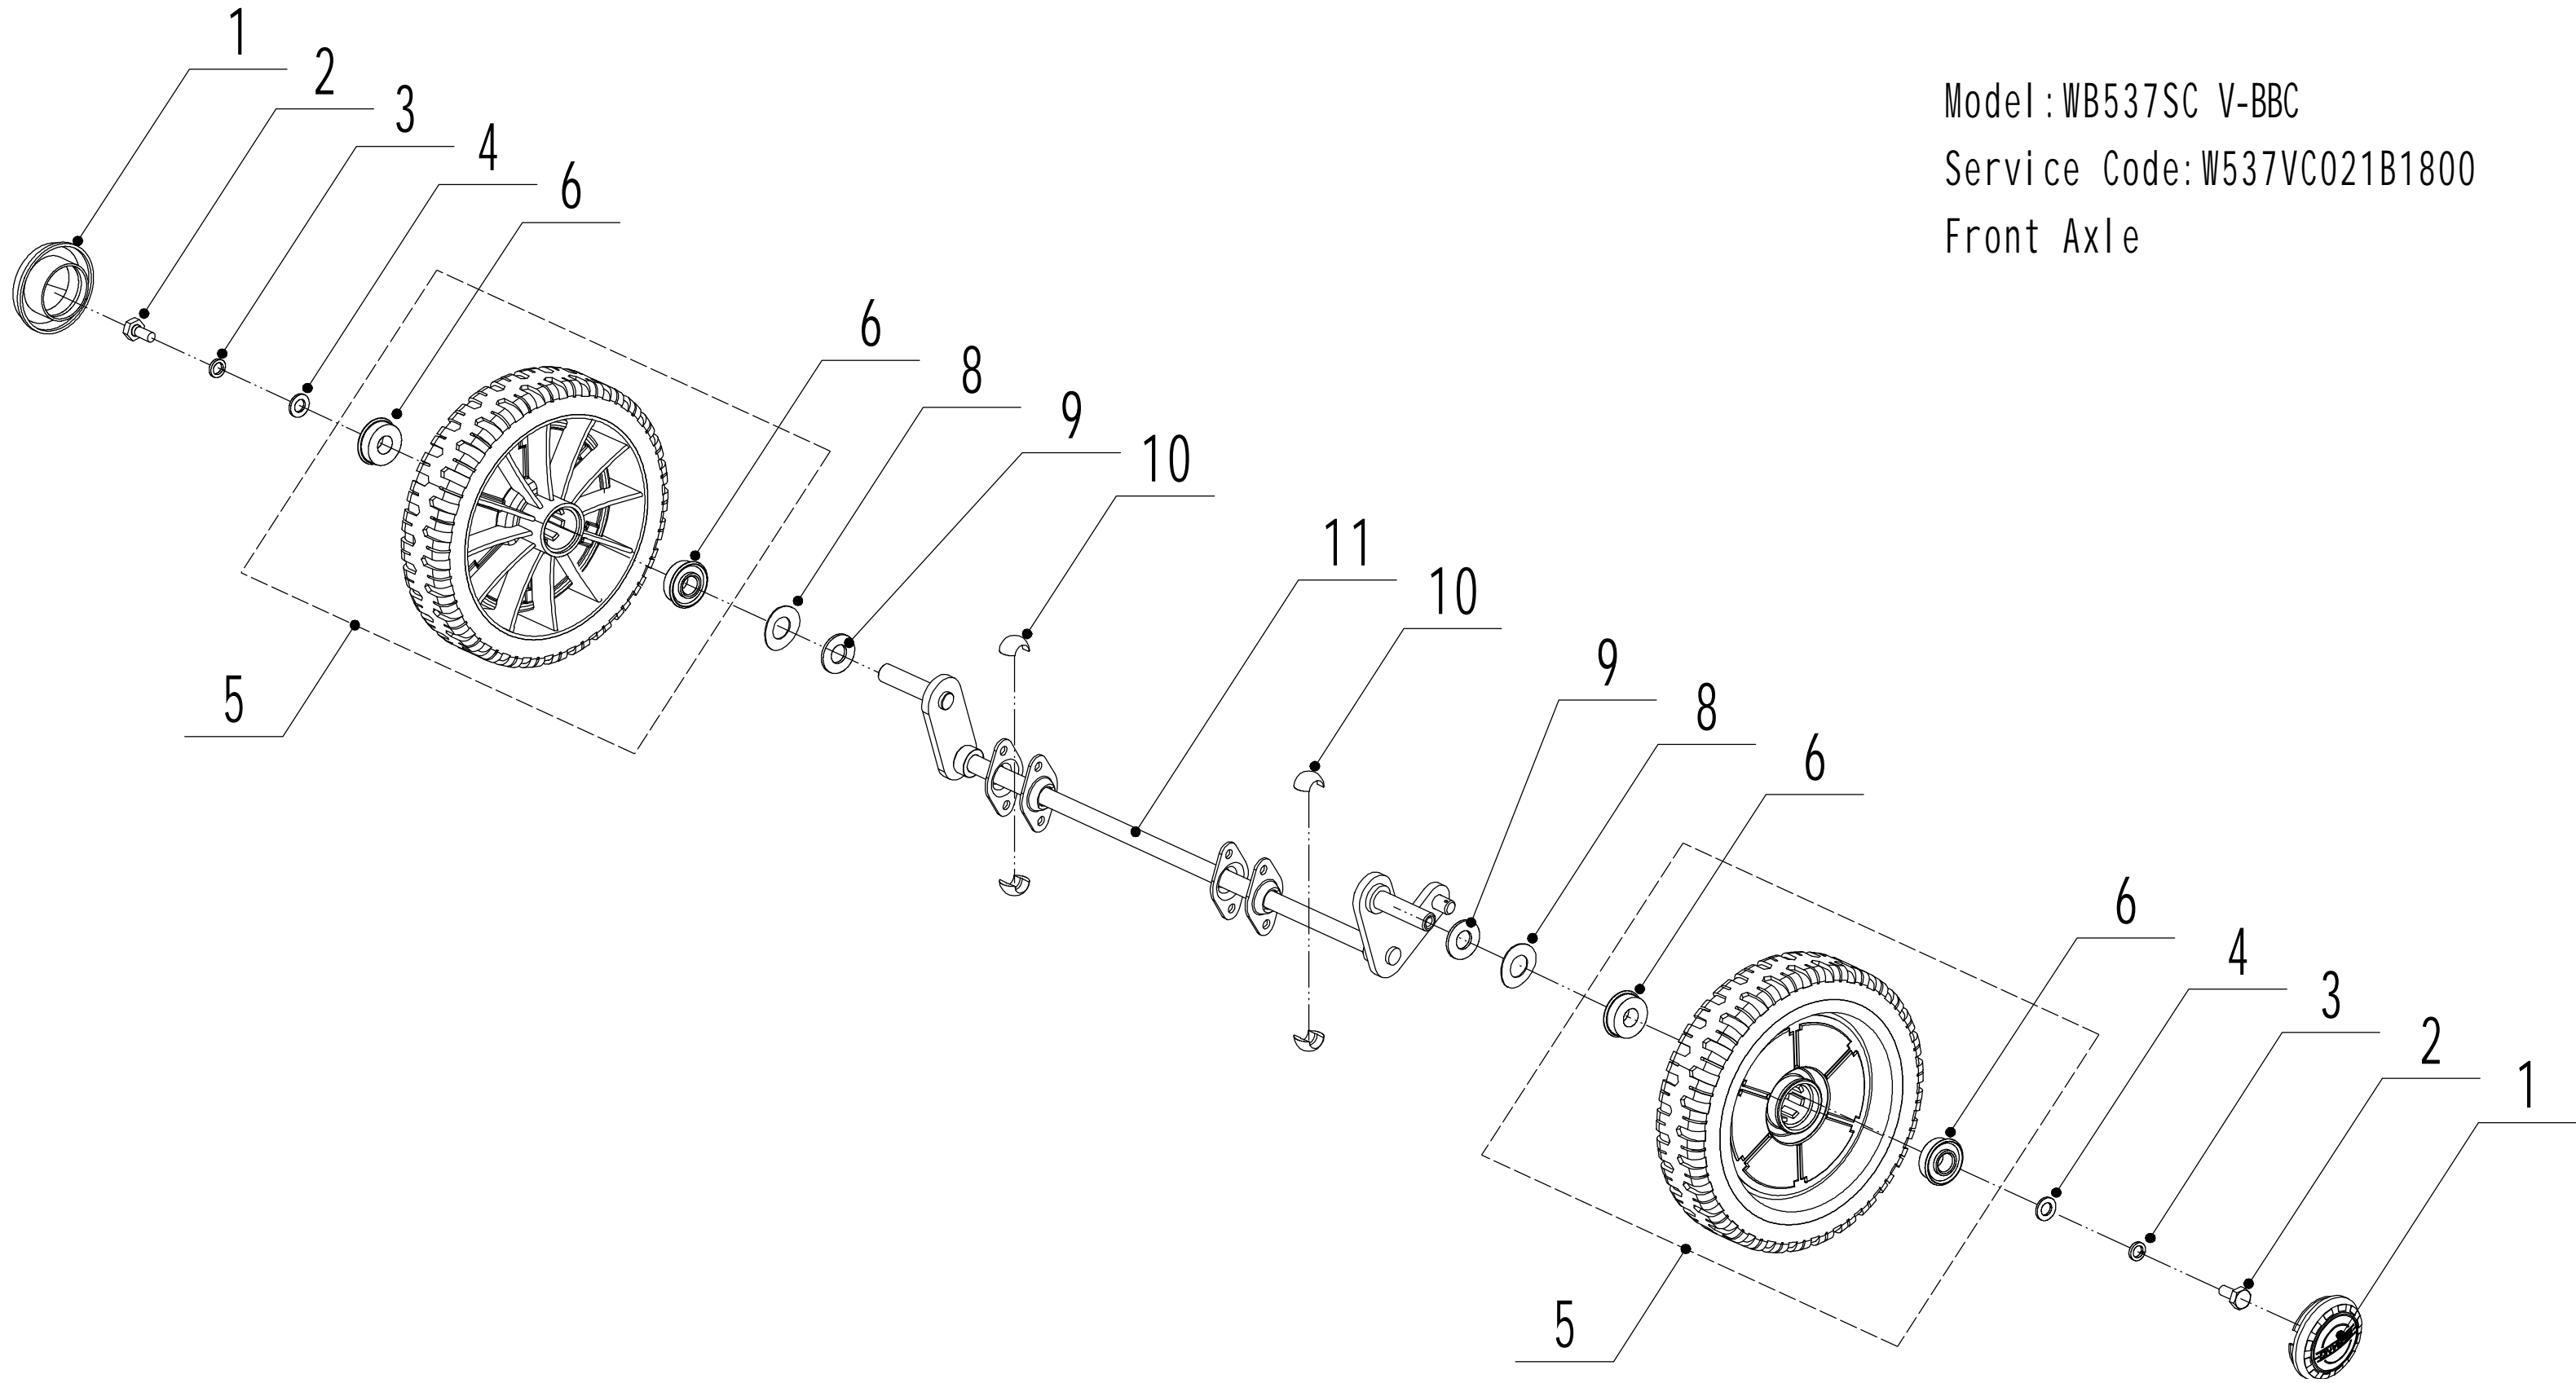

Model : WB537SC V-BBC
Service Code: W537VC021B1800
Front Axle

Ersatzteilliste		WB 537 SC V BBC		2022
Nummer	Ersatzteilnummer	Deutsche Bezeichnung	Englische Bezeichnung	Menge
1	5310214010	Radkappe	Wheel Cap	2
2	0101008015	Bolzen	Bolt	2
3	0401008000	Federscheibe	Spring Washer	2
4	0301006000	Abstandshalter	Spacer	2
5	5310212010-40	Rad	Wheel	2
6	5310213010	Lager	Bearing	4
8	5310211010-02	Federscheibe	Spring Washer	2
9	5310210010-02	Abstandshalter	Spacer	2
10	5310209010	Lager	Spherical Bearing	4
11	5320202010-01	Frontachse	Front Axle	1