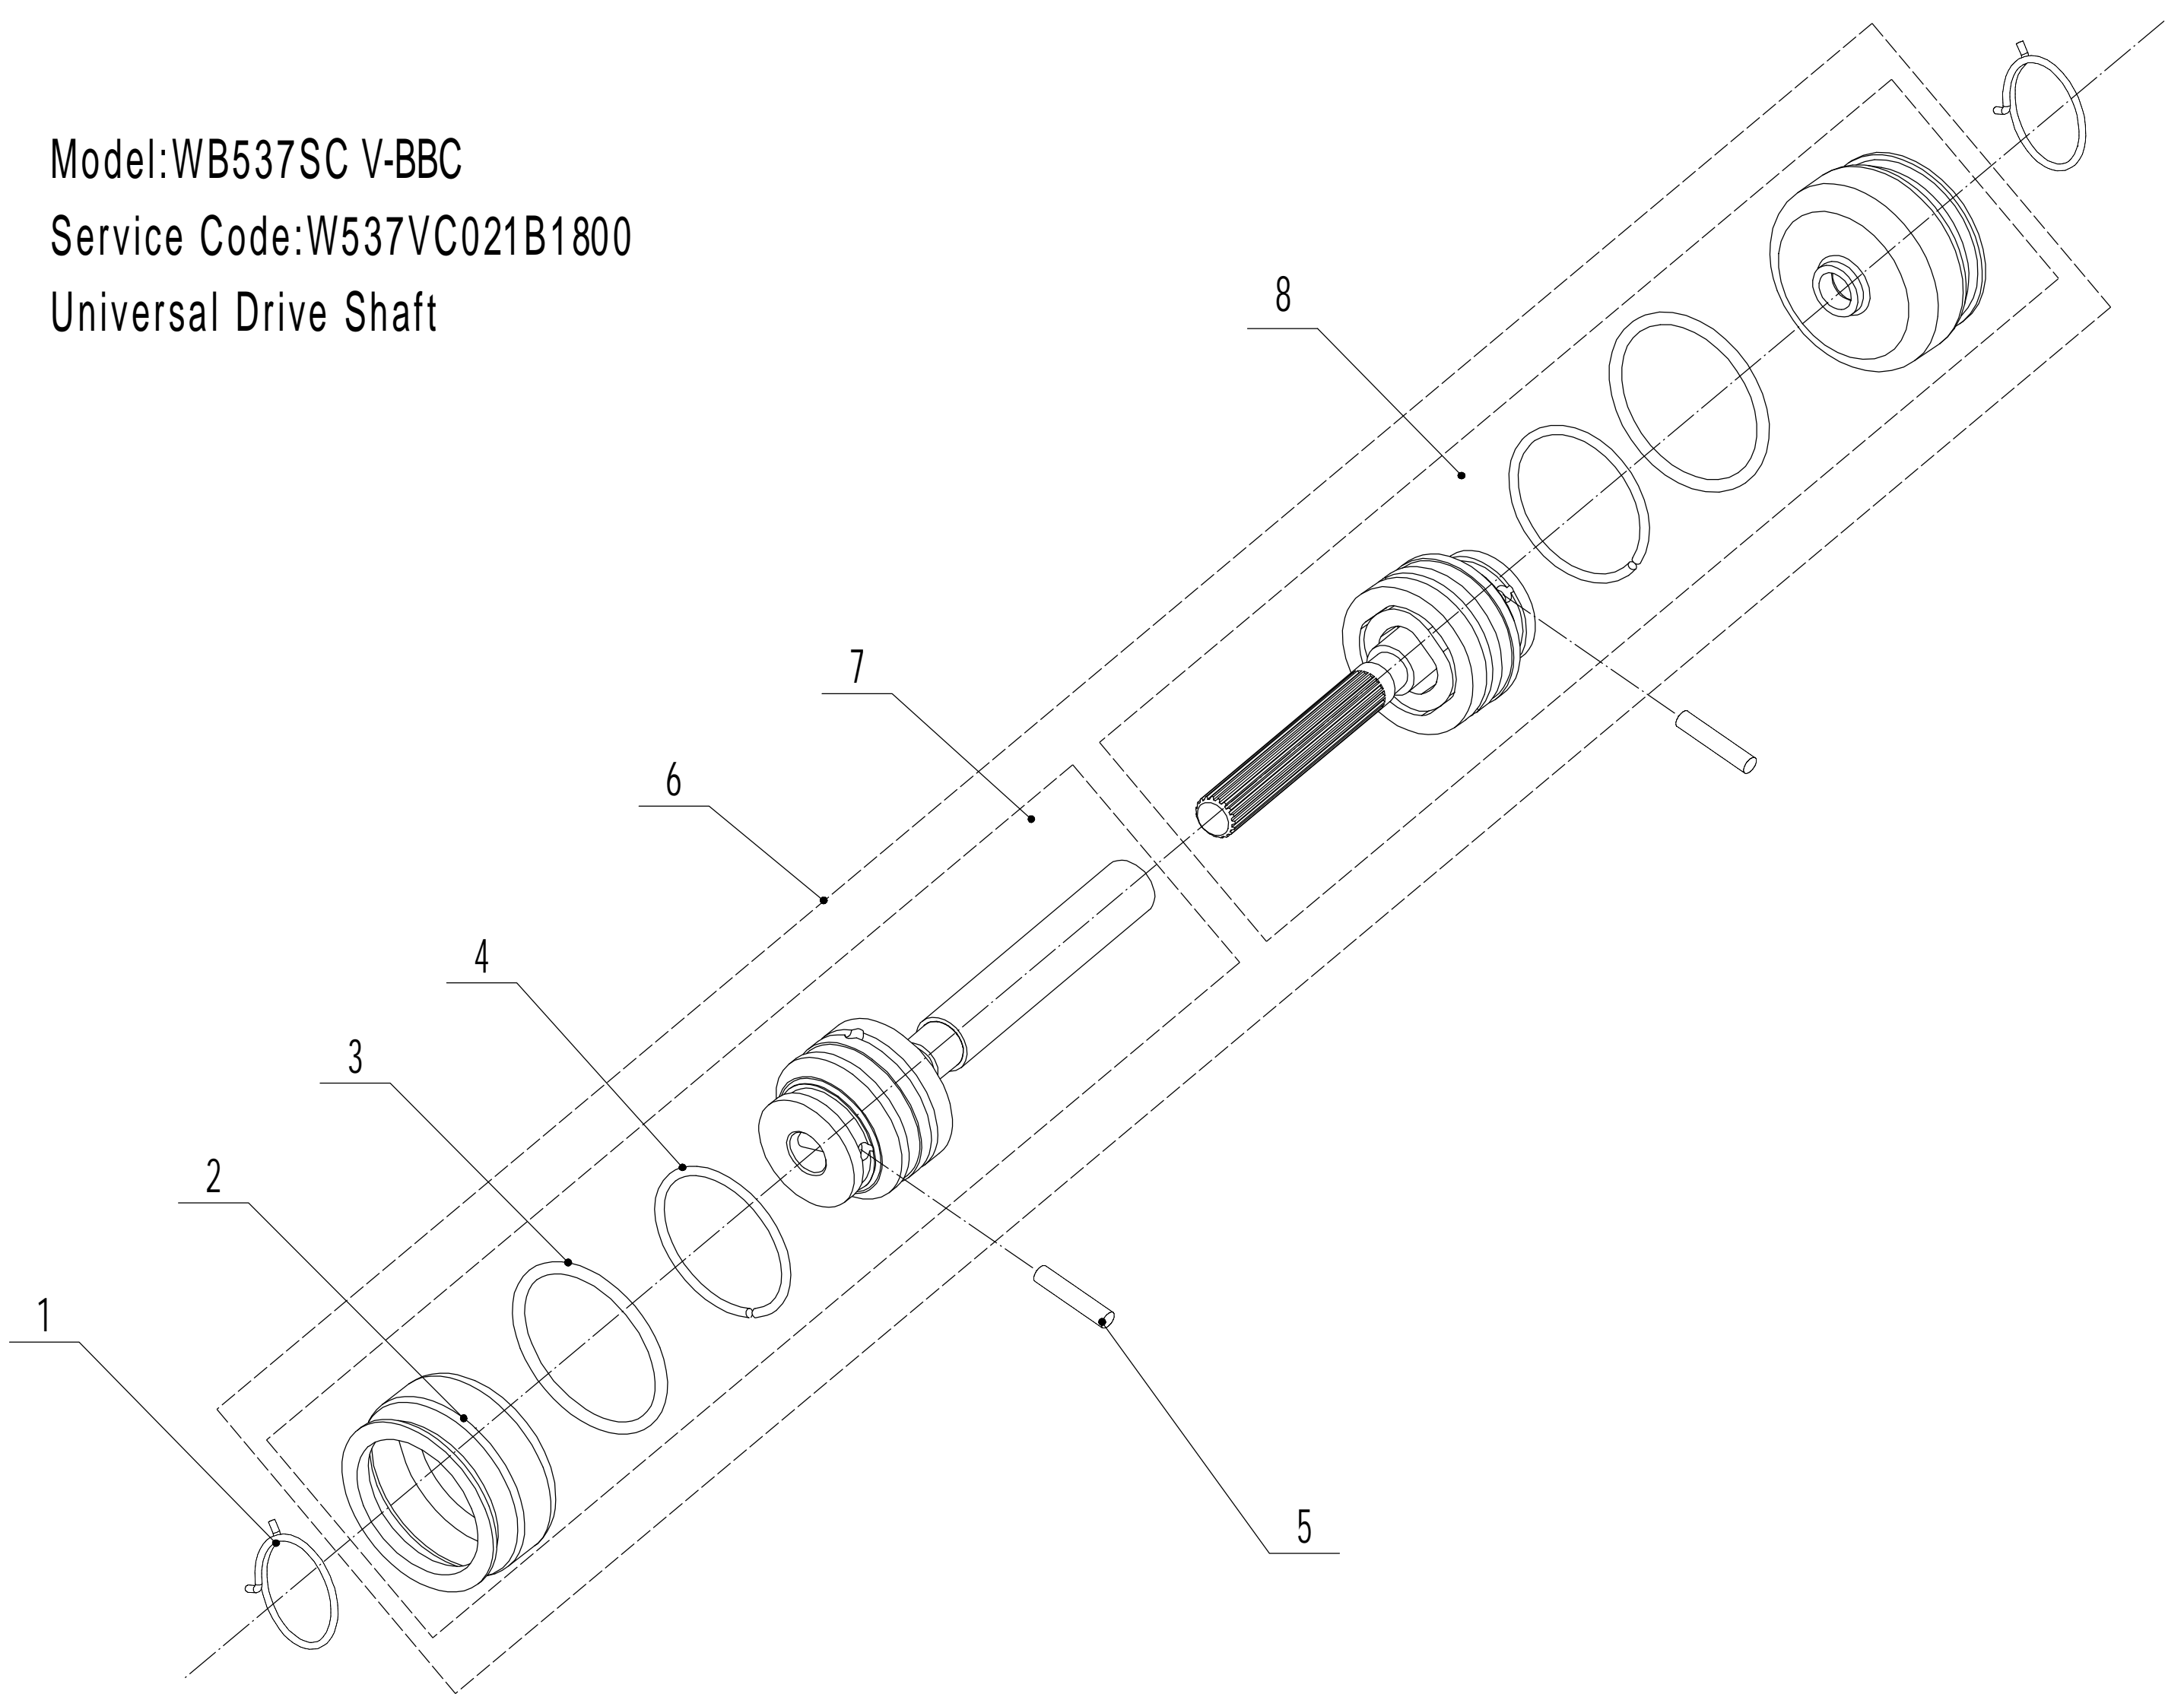

Model:WB537SC V-BBC

Service Code:W537VC021B1800

Universal Drive Shaft

Ersatzteilliste		WB 537 SC V BBC		2022
Nummer	Ersatzteilnummer	Deutsche Bezeichnung	Englische Bezeichnung	Menge
1	HQA020000020	Sicherungsring	Check Ring	2
2	HQA020000080	Staubabdeckung	Antidust Shield	2
3	1401028003	Ring	O-Ring	2
4	HQA020000030	Sicherungsring	Check Ring	2
5	HQA020000090	Stift	Pin	2
6	Y26ZCD02	Kardanantrieb	Universal Drive Shaft	1
7	Y26ZCDA01	Kardanantrieb A	Universal Drive Shaft A	1
8	Y26ZCDB01	Kardanantrieb B	Universal Drive Shaft B	1