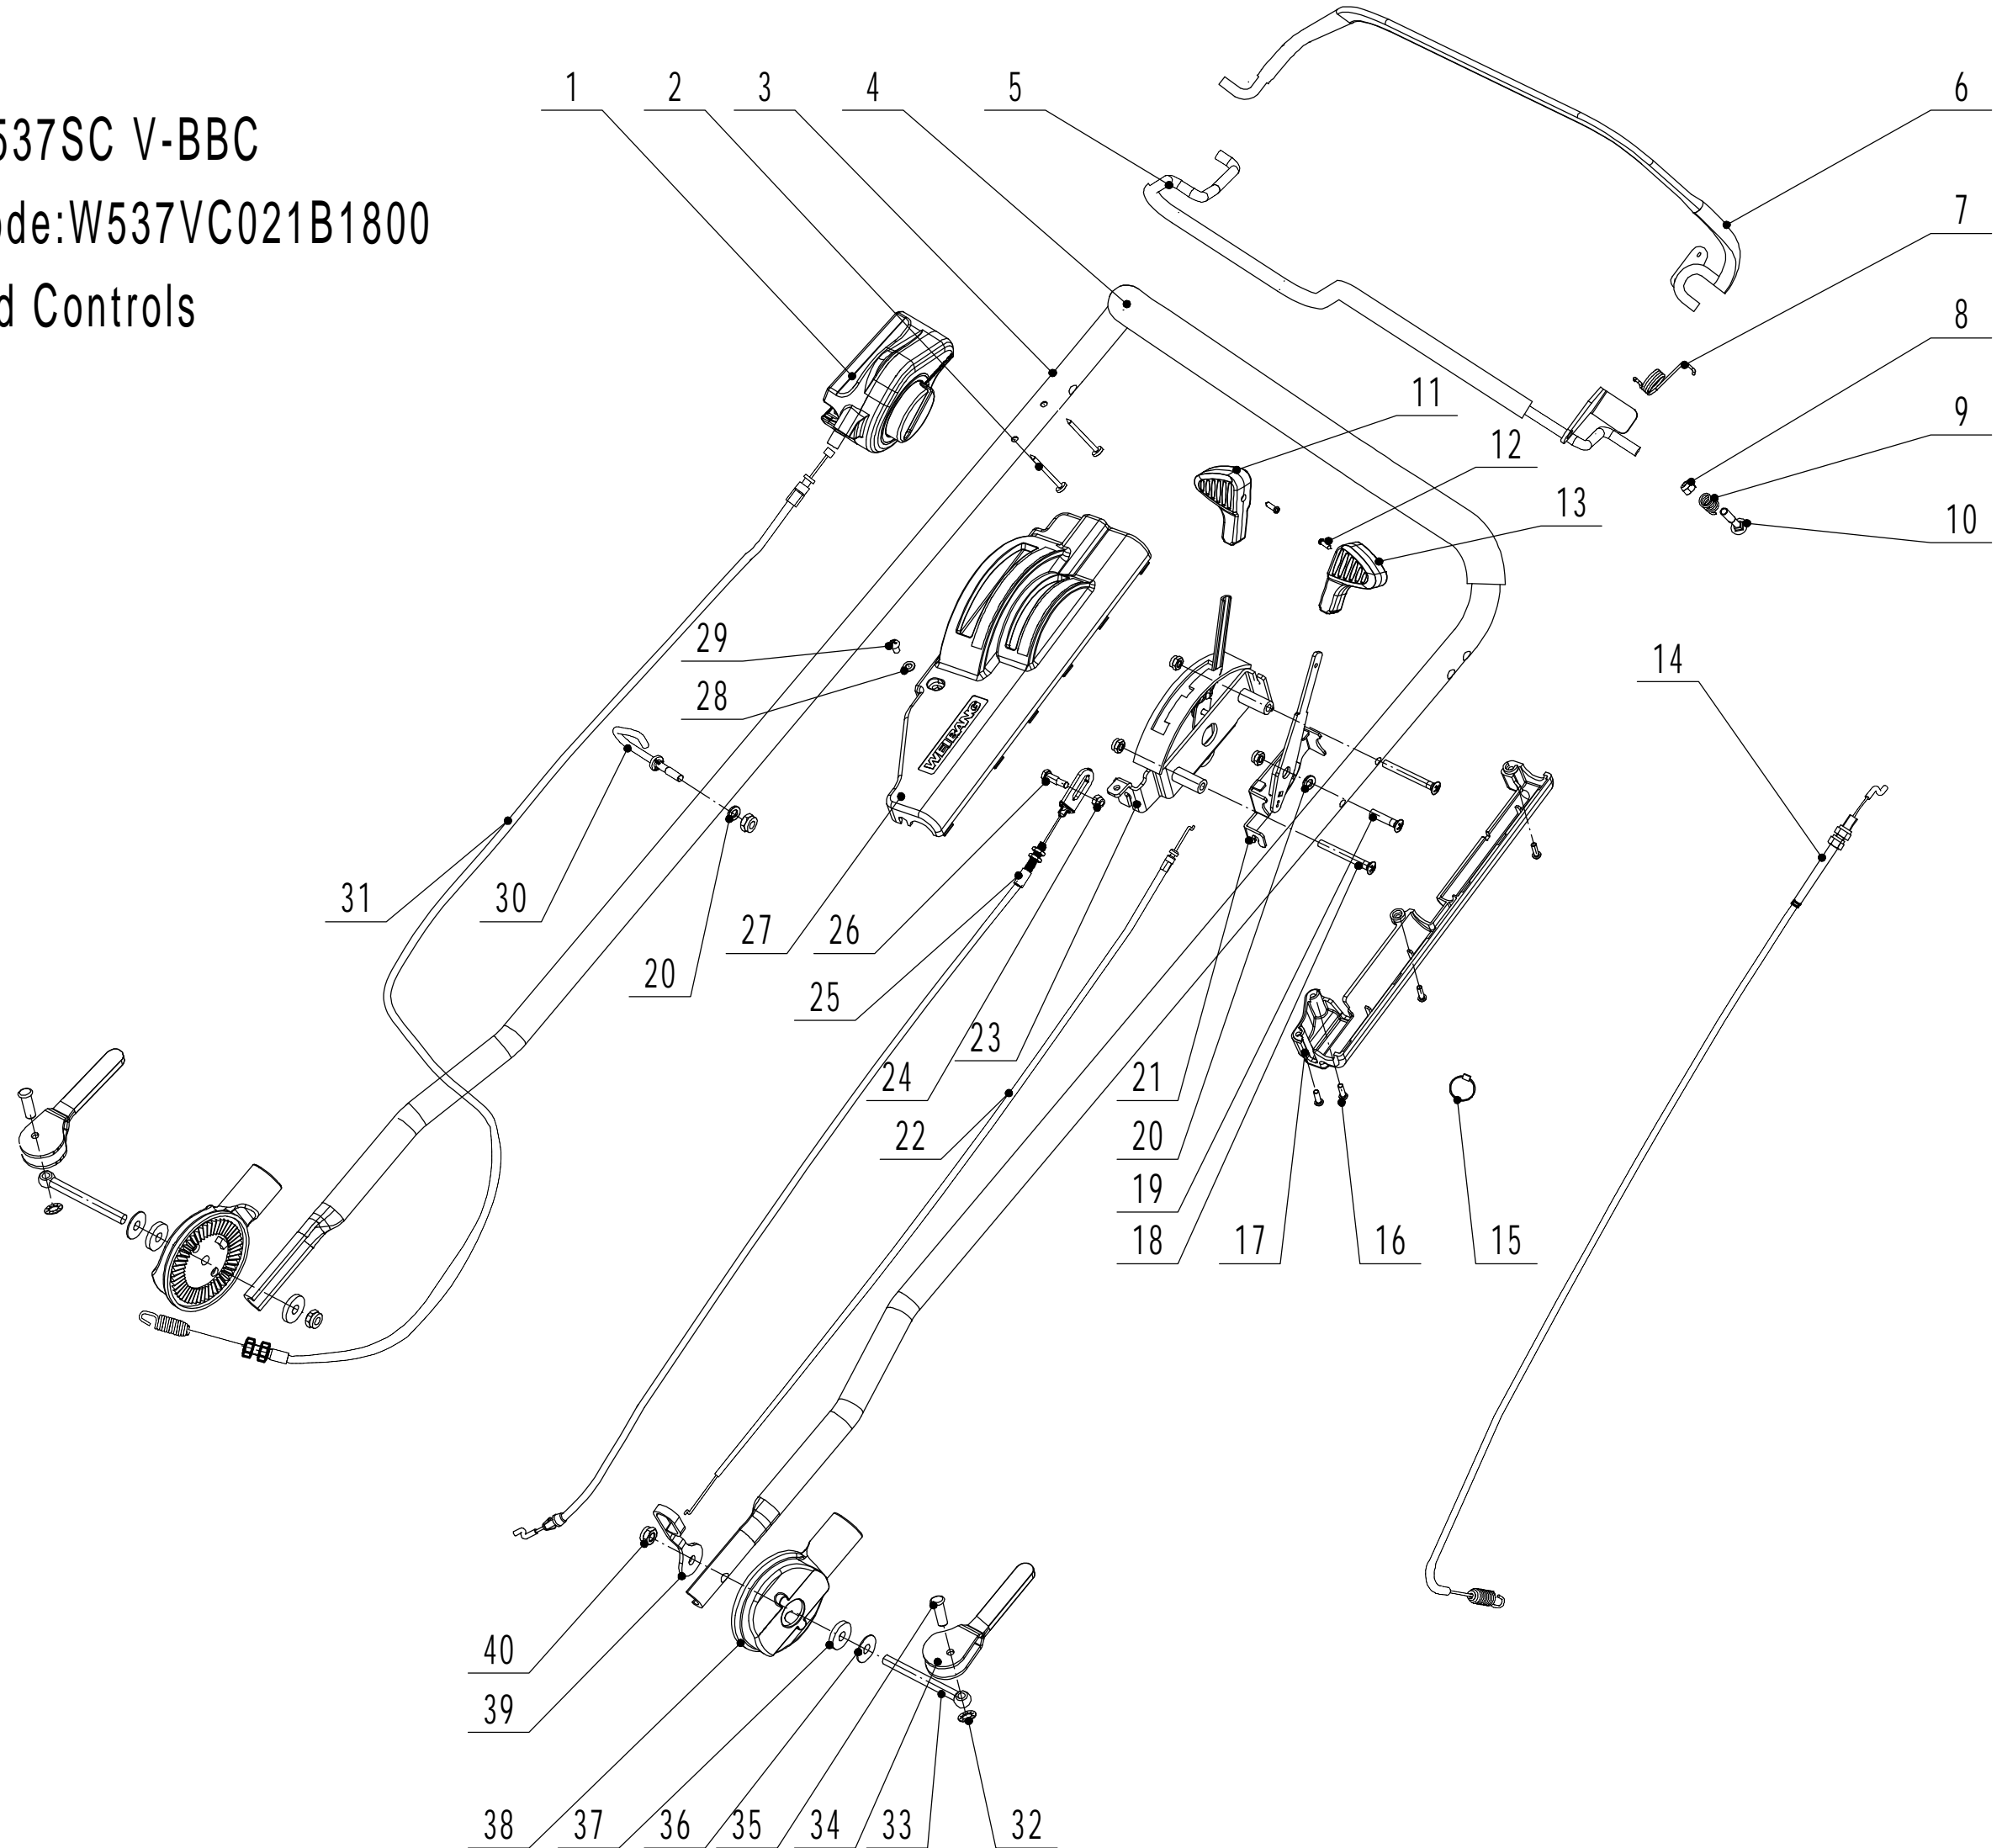

Model:WB537SC V-BBC

Service Code:W537VC021B1800

Handle And Controls

| Ersatzteilliste |                   | WB 537 SC V BBC             |                         | 2022  |
|-----------------|-------------------|-----------------------------|-------------------------|-------|
| Nummer          | Ersatzteilnummer  | Deutsche Bezeichnung        | Englische Bezeichnung   | Menge |
| 1               | BBC010000000      | Bedienung<br>Messerkupplung | Knife Clutch Controller | 1     |
| 2               | 0113050037        | Schraube                    | Screw                   | 2     |
| 3               | 5320501020B-44    | Holm                        | Handle                  | 1     |
| 4               | GM56E010000080    | Gummischutz                 | Handle Sheath           | 1     |
| 5               | 5380504030B-40    | Hebel Messerkupplung        | Knife Clutch Handle     | 1     |
| 6               | 5380504010B-40    | Kupplungshebel              | Clutch Lever            | 1     |
| 7               | GM48A030000020    | Spannfeder                  | Torsional Spring        | 1     |
| 8               | 0202006000        | Mutter                      | Lock Nut                | 5     |
| 9               | GM48A030000030    | Feder                       | Limit Spring            | 1     |
| 10              | 0107006045        | Bolzen                      | Bolt                    | 1     |
| 11              | 5380508010        | Knopf                       | Speed Control Grip      | 1     |
| 12              | 0106003013        | Schraube                    | Screw                   | 2     |
| 13              | 5380510010        | Knopf                       | Throttle Grip           | 1     |
| 14              | LH206-1185-S      | Kupplungskabel              | Cable                   | 1     |
| 15              | ZD3-190           | Kabelhalter                 | Cable Tie               | 1     |
| 16              | 0113040018        | Schraube                    | Screw                   | 4     |
| 17              | 5020501040S       | Kabelboxhälfte              | Control Box Cover       | 1     |
| 18              | 0108006060        | Schraube                    | Cross Slot Screw        | 2     |
| 19              | 0108006050        | Schraube                    | Cross Slot Screw        | 1     |
| 20              | 0301006000        | Abstandshalter              | Spacer                  | 2     |
| 21              | 5380512010        | Gashebel                    | Throttle Bracket        | 1     |
| 22              | YM72-1145-A       | Gaszug                      | Throttle Cable          | 1     |
| 23              | 5020501050S       | Hebel Fahrgeschwindigkeit   | Speed Control Bracket   | 1     |
| 24              | 0202005000        | Mutter                      | Lock Nut                | 1     |
| 25              | TX120-950-S       | Fahrgeschwindigkeitszug     | Speed Control Cable     | 1     |
| 26              | 5360506011        | Bolzen                      | Cable Bolt              | 1     |
| 27              | 5020501030S       | Kabelboxhälfte              | Control Box Cover       | 1     |
| 28              | 0301005000        | Abstandshalter              | Spacer                  | 1     |
| 29              | 0104005008        | Schraube                    | Screw                   | 1     |
| 30              | 4510511010-01     | Haken                       | Hook                    | 1     |
| 31              | DLH137-1440       | Kabel Messerkupplung        | Knife Clutch Rope       | 1     |
| 32              | 4510114030        | Kappe                       | Fix Cap                 | 2     |
| 33              | GM48S000000100    | Bolt                        | Connecting Bolt         | 2     |
| 34              | GM56A100400000    | Hebel                       | Lock Lever              | 2     |
| 35              | 0801008022        | Stift                       | Pin Axis                | 2     |
| 36              | GM56A100000040-04 | Abstandshalter              | Spacer                  | 2     |
| 37              | GM56A100000050-01 | Scheibe                     | Spacer                  | 3     |
| 38              | GM48S030200000    | Verstellsegment             | Tooth Disc Kit          | 2     |
| 39              | GM48S000000090-01 | Clip                        | Clip                    | 1     |
| 40              | 0201008000DD      | Mutter                      | Lock Nut                | 2     |