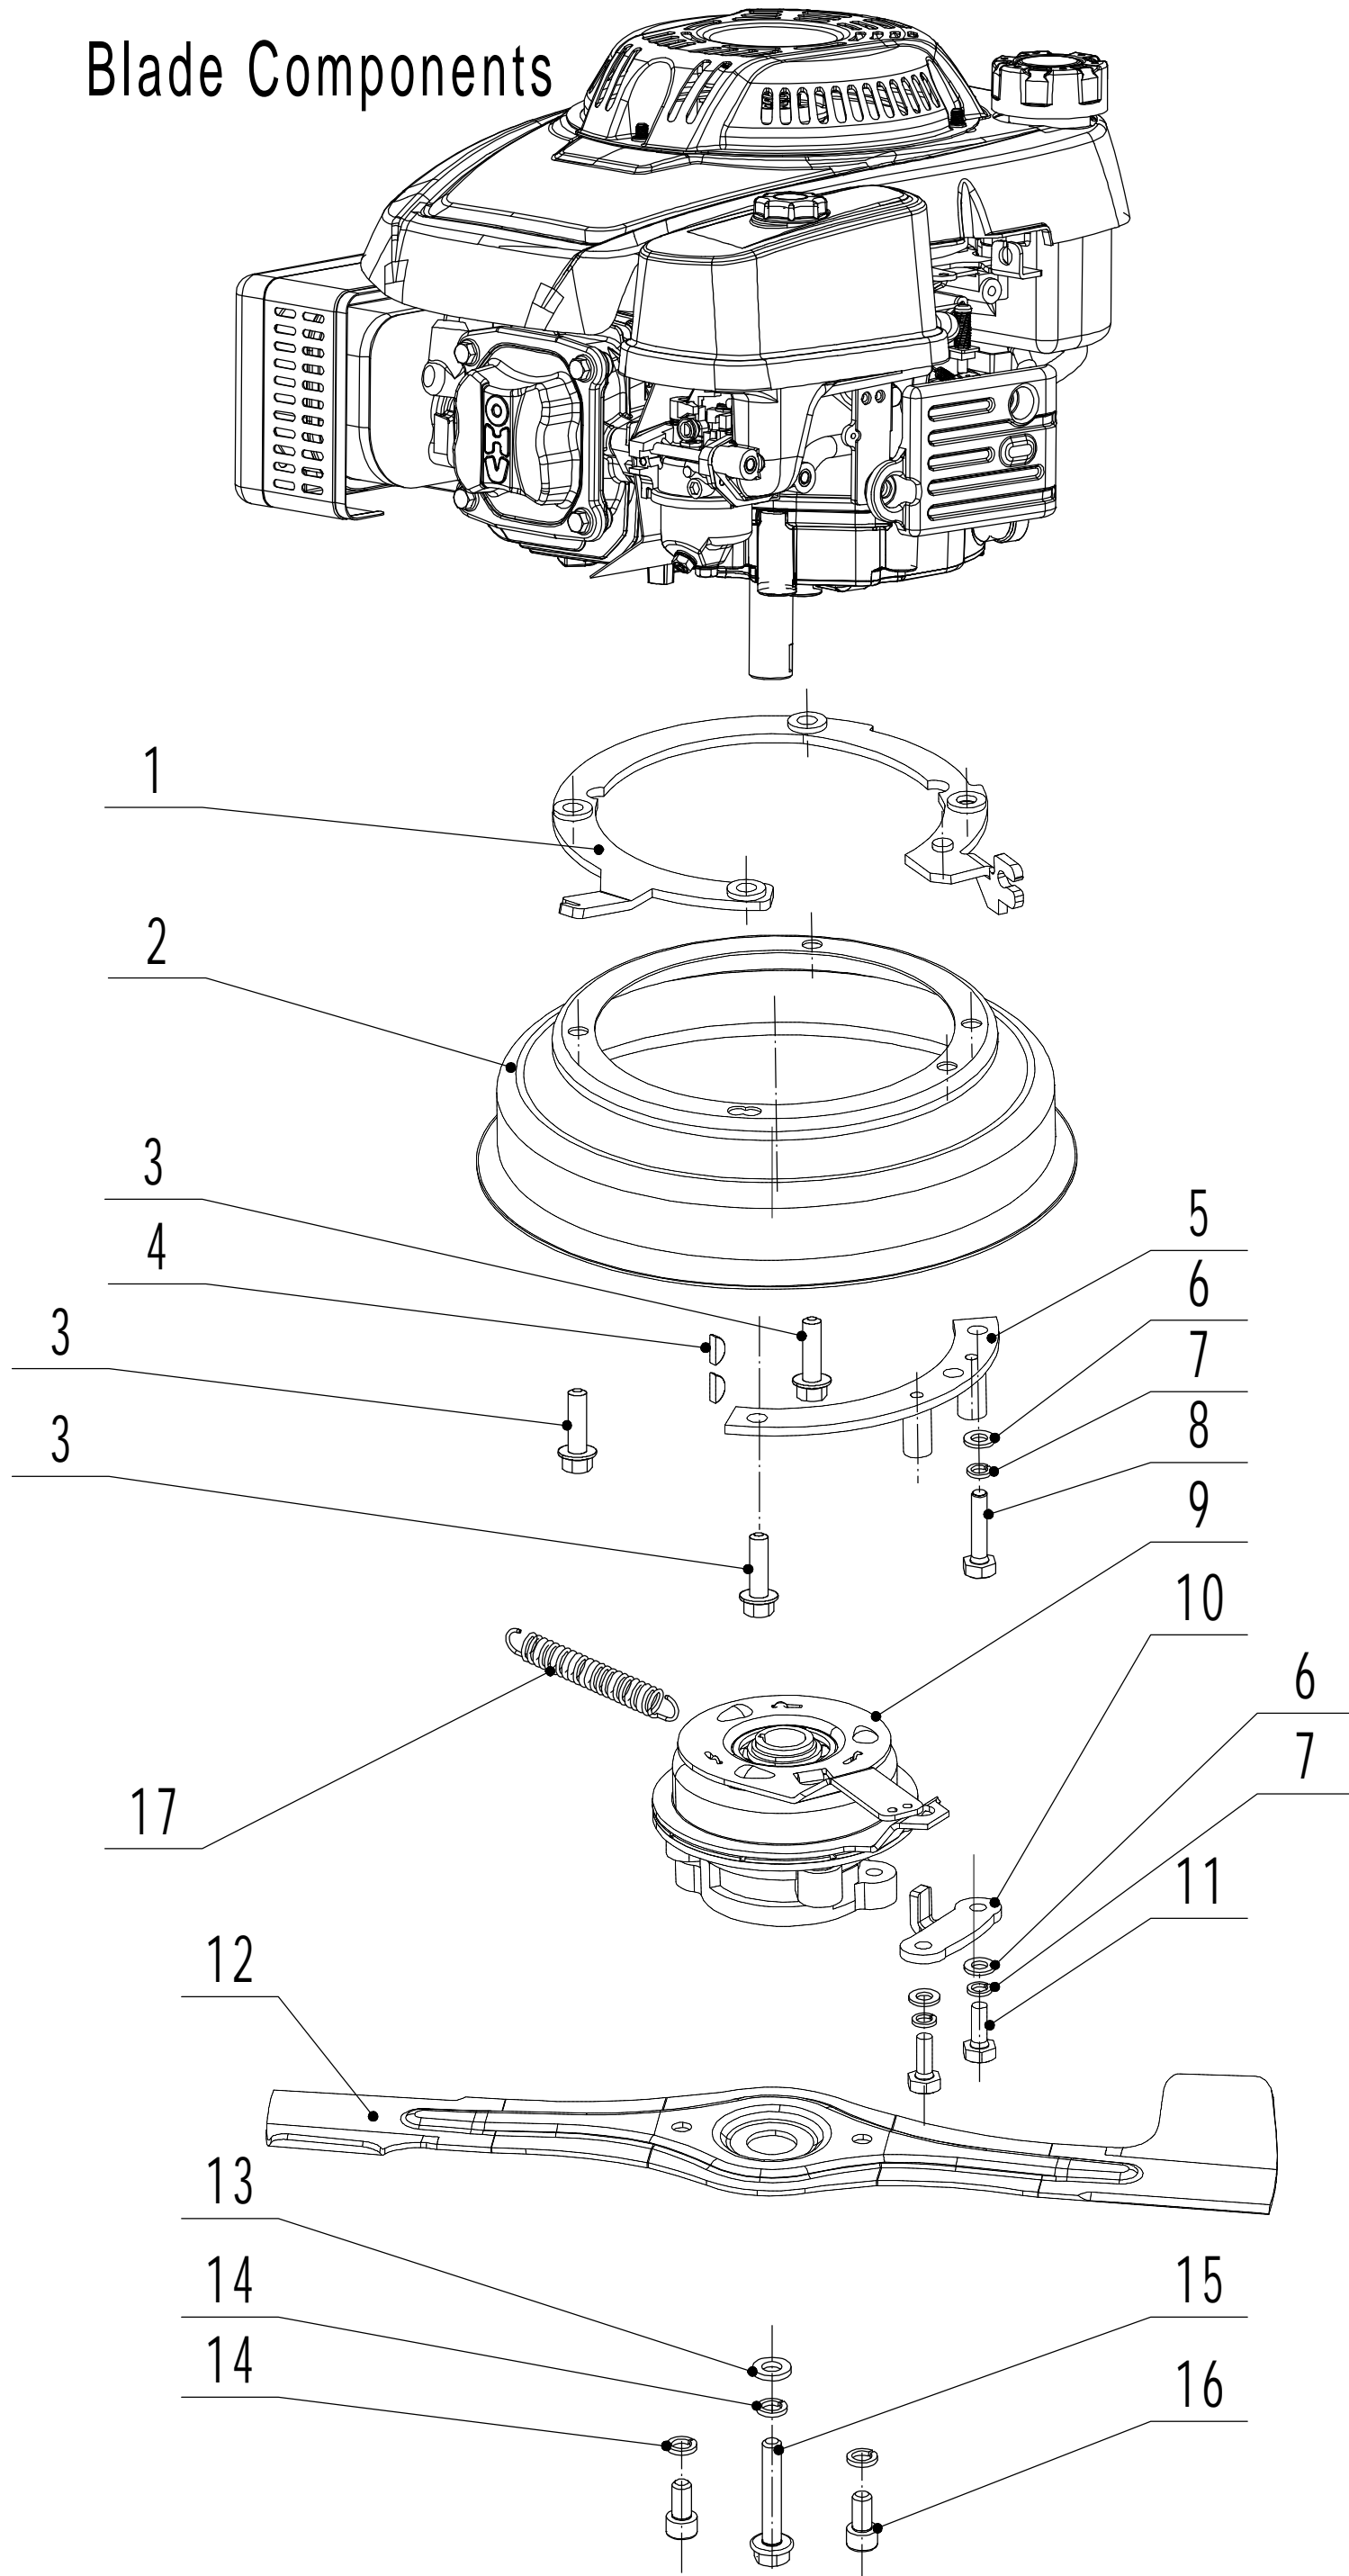

Model:WB537SC V-BBC

Service Code:W537VC021B1800

Blade Components

Ersatzteilliste		WB 537 SC V BBC		2022
Nummer	Ersatzteilnummer	Deutsche Bezeichnung	Englische Bezeichnung	Menge
1	BBC-ST010	Motorhalterung	Engine Base	1
2	BBC-ST040	Spindelhalterung	Wind Shield	1
3	4820102012	Bolzen	Bolt	3
4	4510401010	Keil	Key	2
5	BBC-ST020	Halterung	Upper Fixed Frame	1
6	0301008000	Scheibe	Washer	2
7	0401008000	Federscheibe	Spring Washer	2
8	0101008035	Bolzen	Bolt	1
9	BBC-WB	Messerkupplung	BBC Clutch	1
10	BBC-ST030-02	Halterung	Lower Fixed Frame	1
11	0101008020	Bolzen	Bolt	2
12	5380401010WB-22	Messer	Blade	1
13	BBC30A000000040-04	Dichtung	Central Gasket	1
14	0403010000	Federscheibe	Spring Washer	3
15	5320405010	Messerschraube	Central Bolt	1
16	0103010020B	Schraube	Screw	2
17	5380515020B	Feder	Spring	1