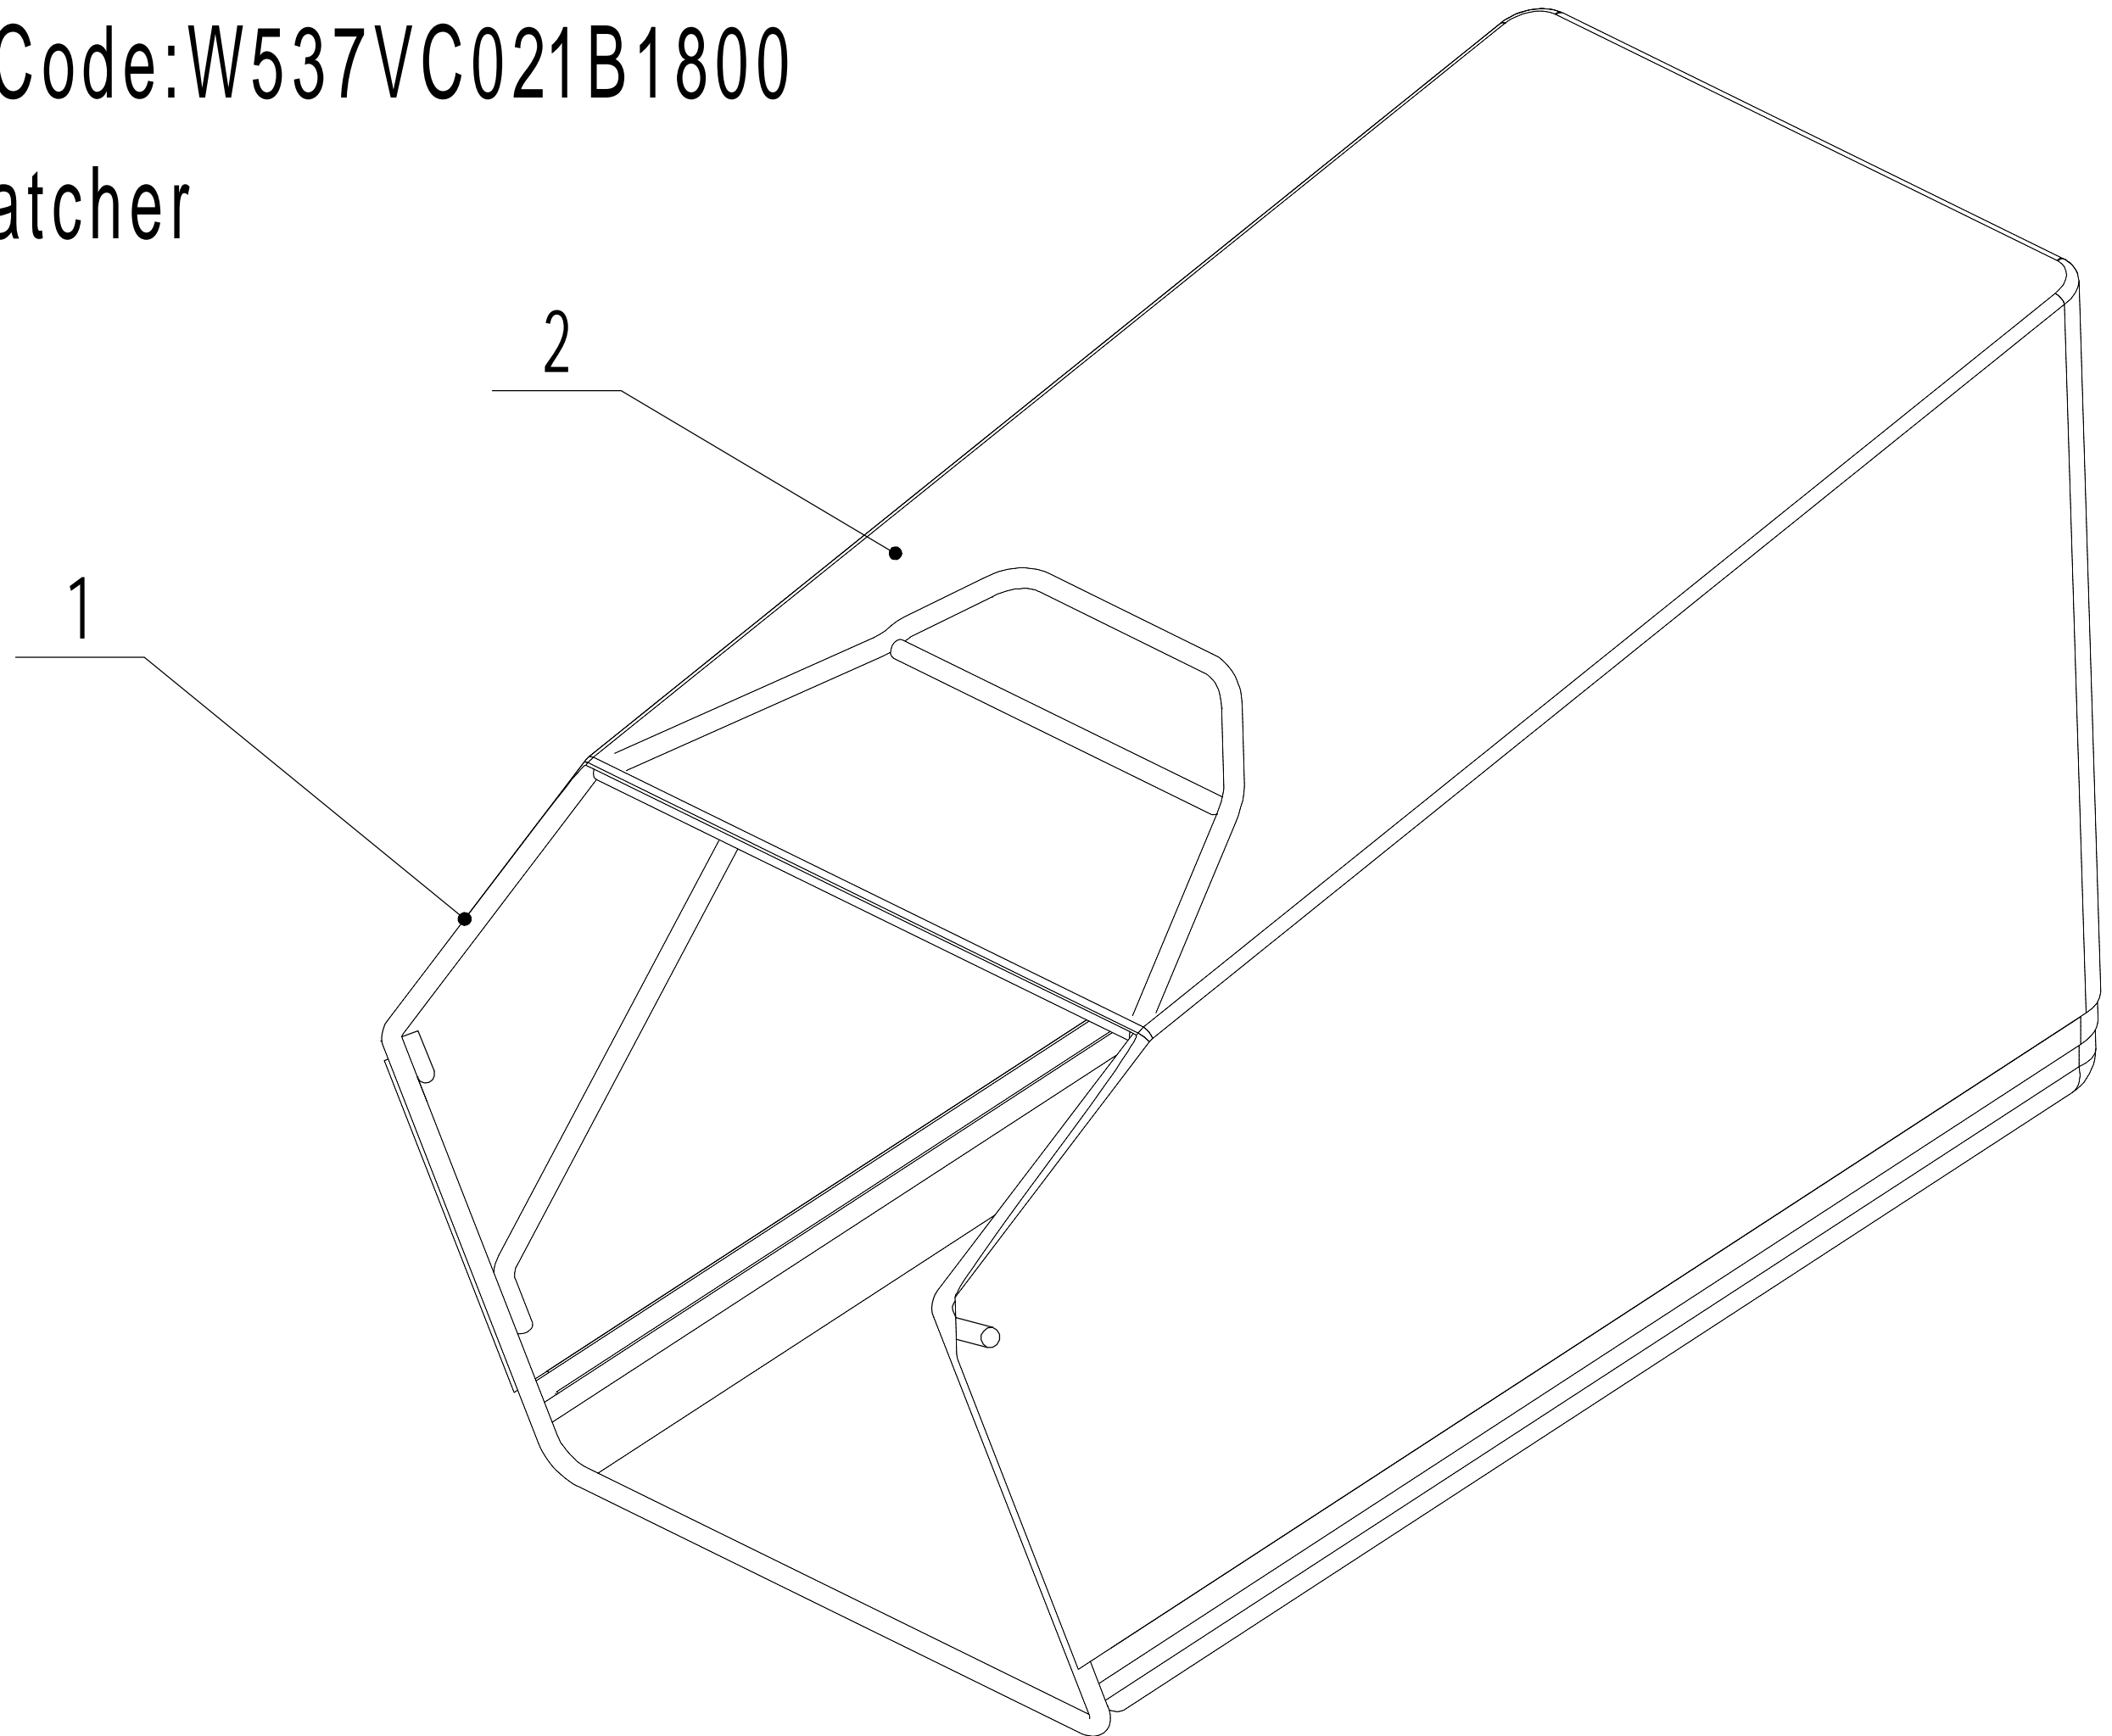

Model:WB537SC V-BBC

Service Code:W537VC021B1800

Grass Catcher

Ersatzteilliste		WB 537 SC V BBC		2022
Nummer	Ersatzteilnummer	Deutsche Bezeichnung	Englische Bezeichnung	Menge
1	5320602010S-22	Gestell	Frame	1
2	5320603020S-84	Fangsack	Grass Bag	1