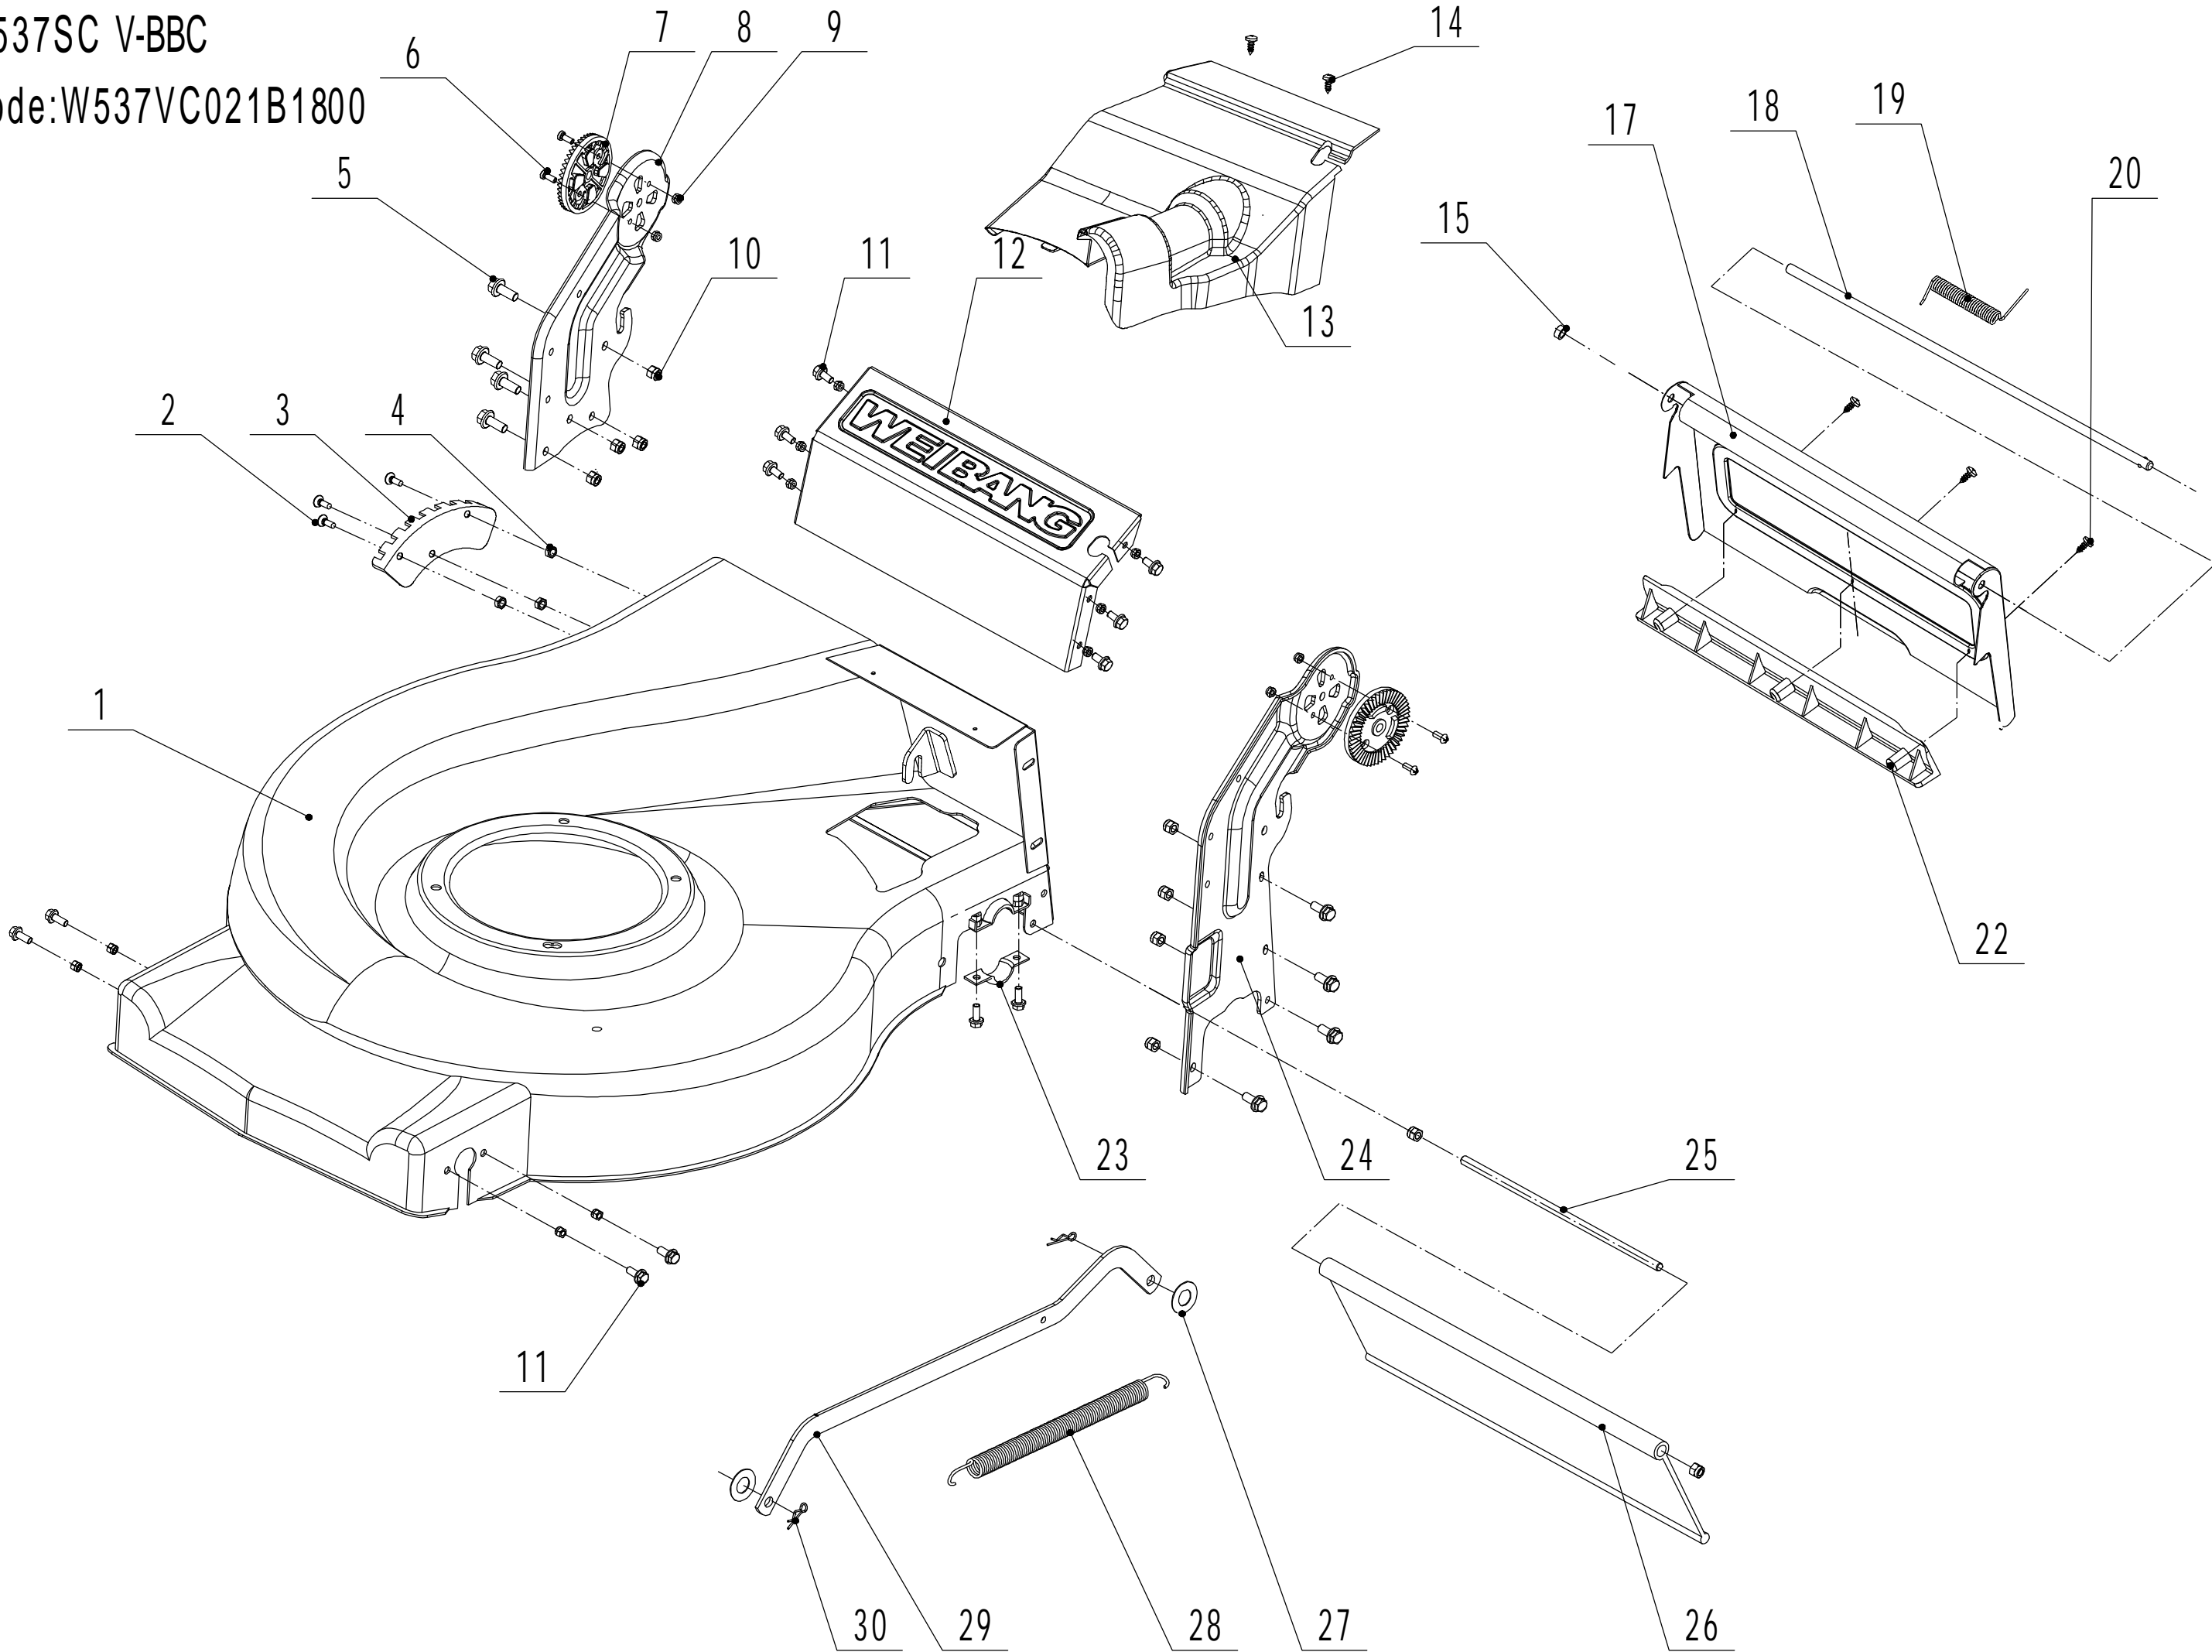

Model:WB537SC V-BBC

Service Code:W537VC021B1800

Main Body

| Ersatzteilliste |                  | WB 537 SC V BBC      |                        | 2022  |
|-----------------|------------------|----------------------|------------------------|-------|
| Nummer          | Ersatzteilnummer | Deutsche Bezeichnung | Englische Bezeichnung  | Menge |
| 1               | 5320101020S-44   | Gehäuse              | Chassis                | 1     |
| 2               | 0108006015       | Schraube             | Screw                  | 3     |
| 3               | 5320121030-01    | Höheneinstellraste   | Graduator              | 1     |
| 4               | 0202006000       | Mutter               | Lock Nut               | 15    |
| 5               | 0102008016       | Bolzen               | Bolt                   | 8     |
| 6               | 0104005012       | Schraube             | Screw                  | 4     |
| 7               | AVSA000000040-22 | Verstellsegment      | Tooth Disc             | 2     |
| 8               | 5020116020S-40   | Rechter Holmhalter   | Right Handle Bracket   | 1     |
| 9               | 0202005000       | Mutter               | Lock Nut               | 4     |
| 10              | 02020080000      | Mutter               | Lock Nut               | 8     |
| 11              | 0102006012       | Bolzen               | Bolt                   | 14    |
| 12              | 5320115030S-44   | Verbindungsstück     | Connector              | 1     |
| 13              | 5320117010S      | Abdeckung            | Upper Shield           | 1     |
| 14              | 0106004009       | Schraube             | Screw                  | 2     |
| 15              | 5320136010       | Abstandshalter       | Spacer                 | 1     |
| 17              | 5320127050-22    | Abdeckung            | Rear Cover             | 1     |
| 18              | 5320128020S-02   | Stange               | Rear Cover Axle        | 1     |
| 19              | 5020127010       | Feder                | Spring- Rear Cover     | 1     |
| 20              | 0106004013       | Schraube             | Screw                  | 3     |
| 22              | 5320127040       | Schutz               | Sealing Strip          | 1     |
| 23              | 5320114020-01    | Lagerhalter          | Upper Bearing Bracket  | 2     |
| 24              | 5020115020S-40   | Linker Holmhalter    | Left Handle Bracket    | 1     |
| 25              | 5320124010-02    | Stange               | Pivot- Trailing Flap   | 1     |
| 26              | 5320125010       | Schutz               | Trailing Flap          | 1     |
| 27              | 0301010000       | Abstandshalter       | Spacer                 | 2     |
| 28              | 5320332010-02    | Feder                | Spring- Connecting Rod | 1     |
| 29              | 5320331010-40    | Verbindungsstange    | Connecting Rod         | 1     |
| 30              | 5320333010       | Sicherungsring       | Check Ring             | 2     |