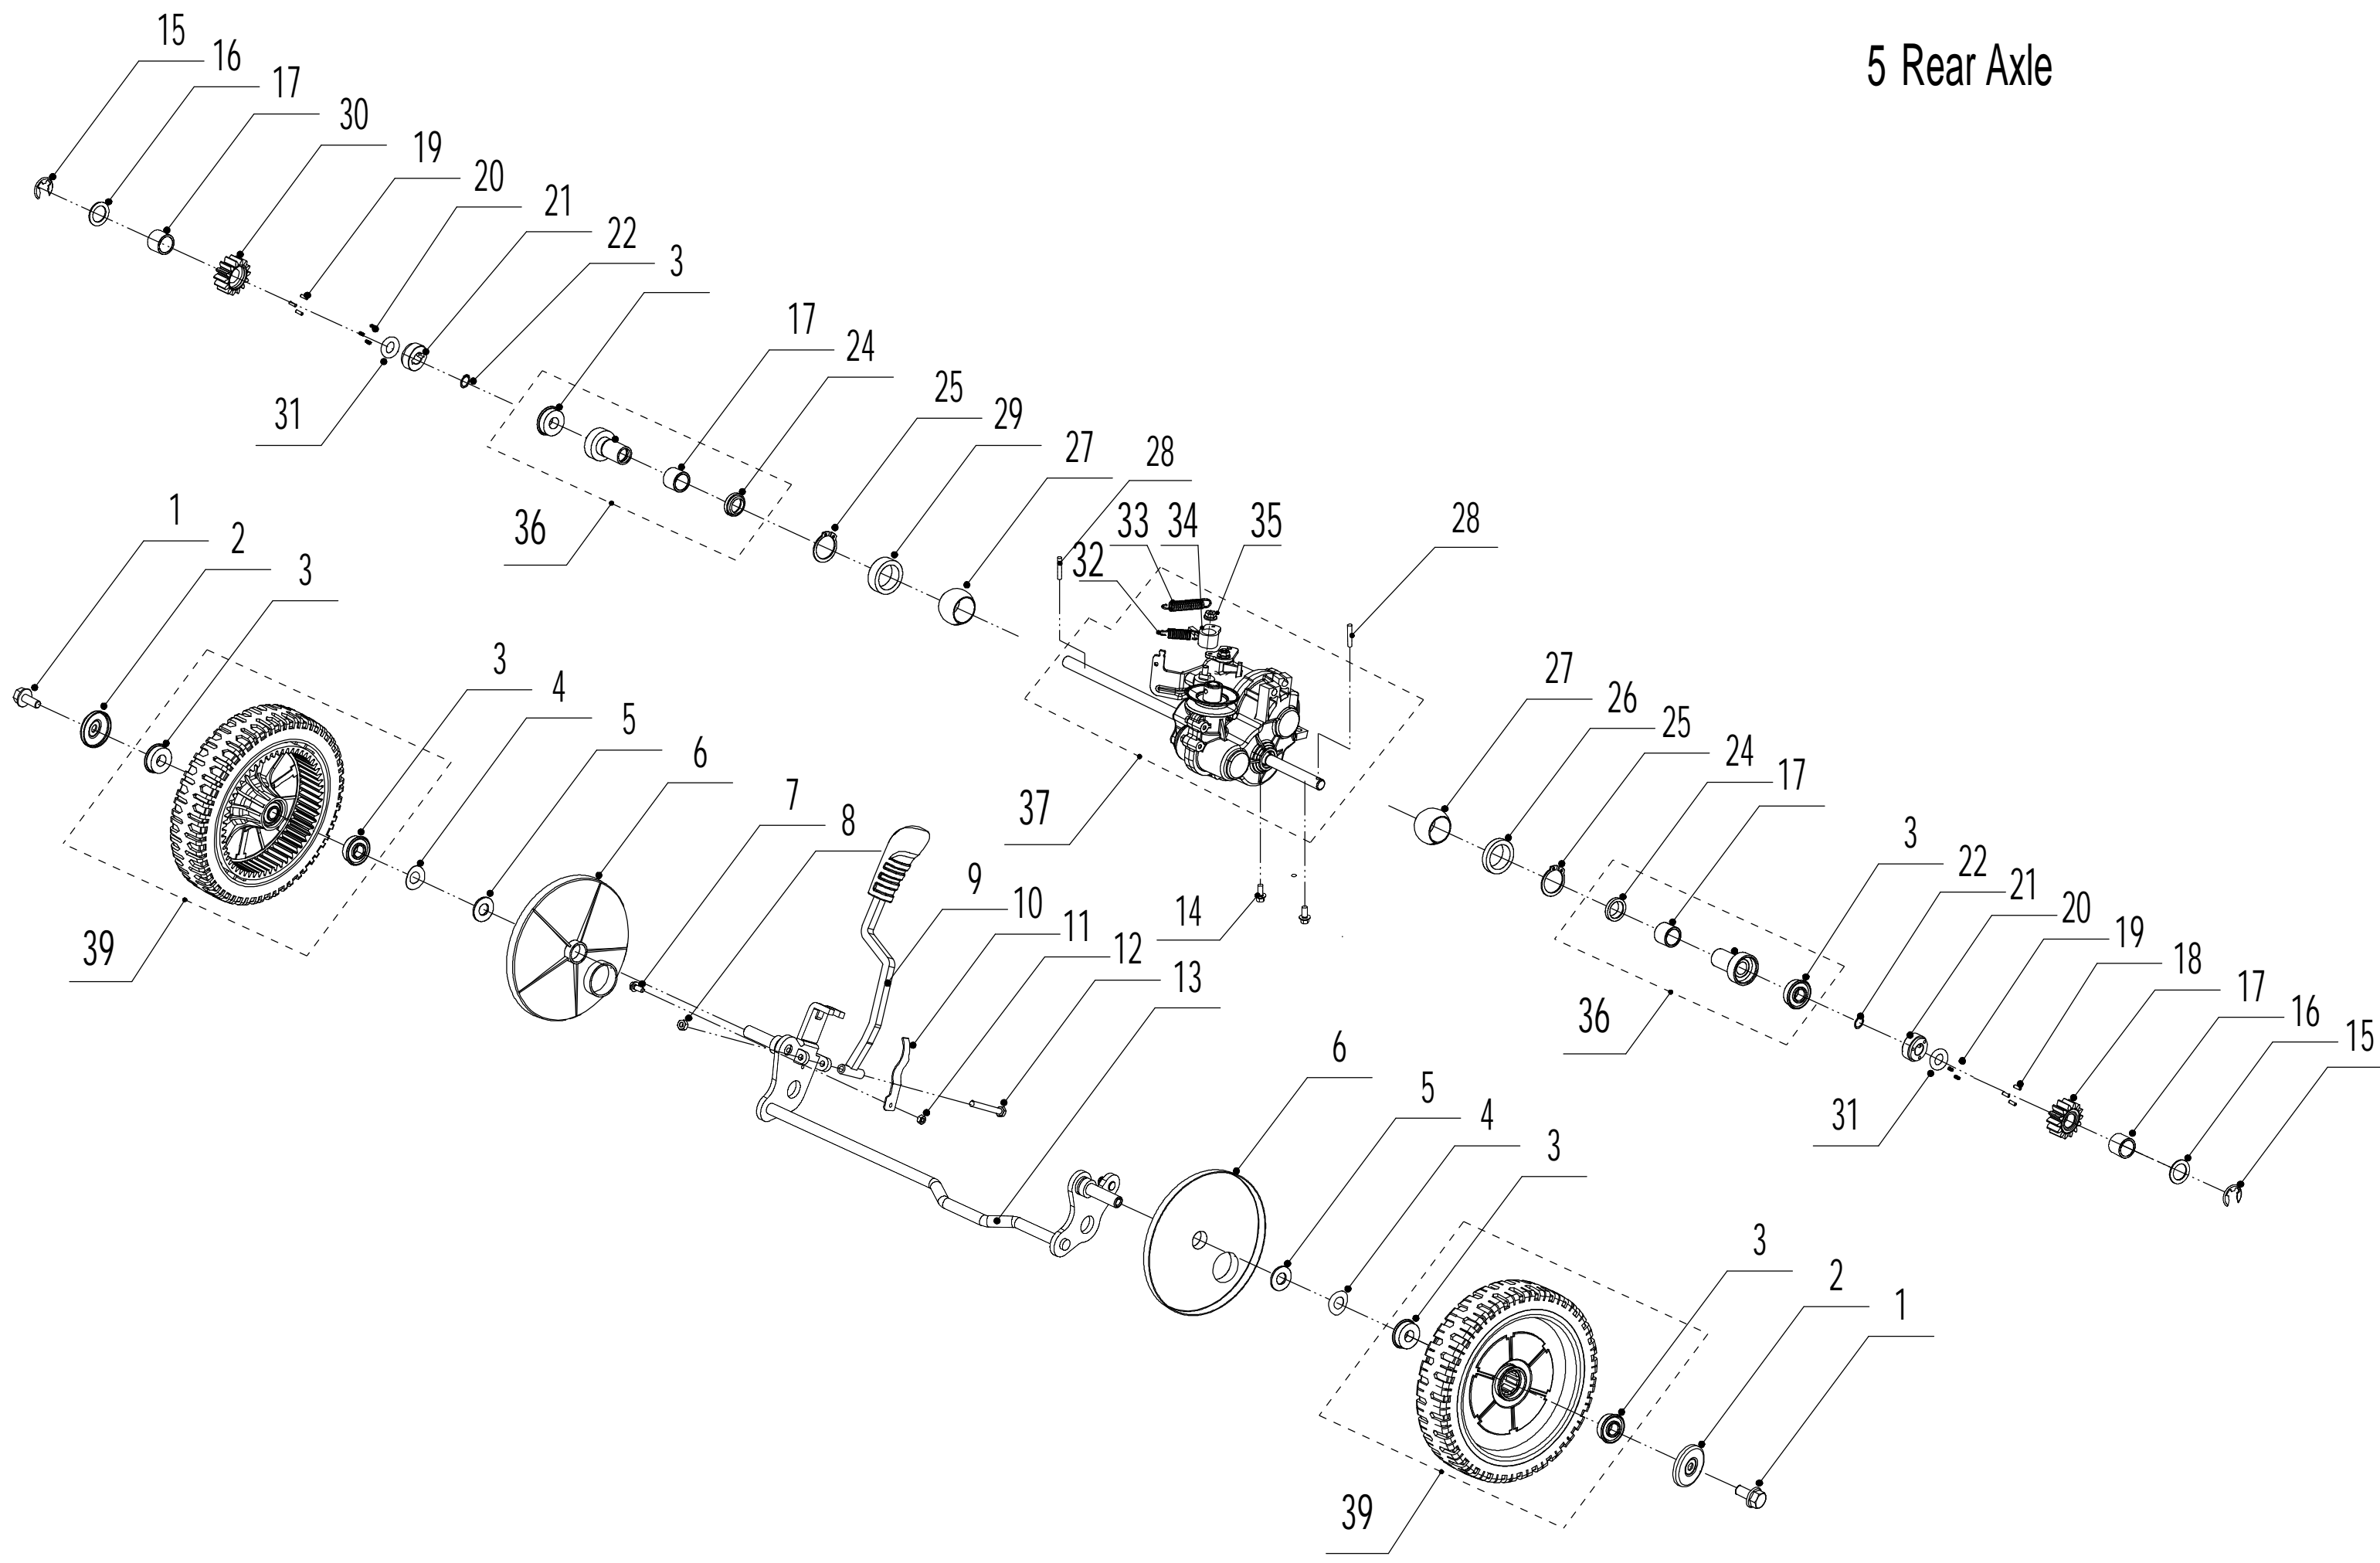

5 Rear Axle

Ersatzteilliste		WB 536 SK AL V P GL		2022
Nummer	Ersatzteilnummer	Deutsche Bezeichnung	Englische Bezeichnung	Menge
1	0102008016	Bolzen	Bolt	2
2	48R0210012-01	Radkappe	Wheel Cap	2
3	5310213010	Lager	Bearing	6
4	5310211010-02	Abstandshalter	Spacer	2
5	5310210010-02	Scheibe	Washer	2
6	5340310010	Radabdeckung	Wheel Cover- Inner	2
7	0101005016	Bolzen	Bolt	1
8	0202006000	Mutter	Lock Nut	1
9	5380311010-40	Höheneinstellhebel	Lever- Height Adjuster	1
10	5380314010-04	Feder	Spring- Height Adjuster	1
11	0202005000	Mutter	Lock Nut	1
12	0101006055	Bolzen	Bolt	1
13	5380301010-01	Hinterachse	Rear Axle Frame	1
14	4820104010	Bolzen	Bolt	1
15	1301009000	Ring	E-Clip	2
16	5020311010-04	Scheibe	Washer	2
17	5320326010P	Lager	Bearing	4
18	HQ000100010	Zahnrad links	Drive Pinion L	1
19	HQ000100030	Stift	Pin- Drive Pinion	6
20	HQ000100040	Feder	Spring- Drive Pinion	6
21	HQ000100050	Halter	Block- Drive Pinion	2
22	1001012000	Sicherungsring	Circlip	2
24	5320327010	Staubabdeckung	Dustproof Ring	2
25	1001020000	Sicherungsring	Circlip	2
26	4820326010-02	Scheibe	Bearin Bracket Spacer	1
27	5320328010	Lager	Nylon Spherical Bearing	2
28	HQ000100060	Stift	Check Holder	2
29	5320329010-02	Hülse	Rear Transmission Part	1
30	HQ000100020	Zahnrad rechts	Drive Pinion R	1
31	1401025015	Ring	O-Ring	2
32	HQ000000390	Feder	Clutch Return Spring	1
33	HQ000000400	Feder	Gear Shift Spring	1
34	HQ000000021	Platte	Shift Arm	1
35	0204006000	Mutter	Nut	2
36	Y065320	Lagerhalter	Bearing Sheath	2
37	Y05538P0	Getriebe	Gearbox	1
39	5340309011-40	Hinterrad	Rear Wheel	2