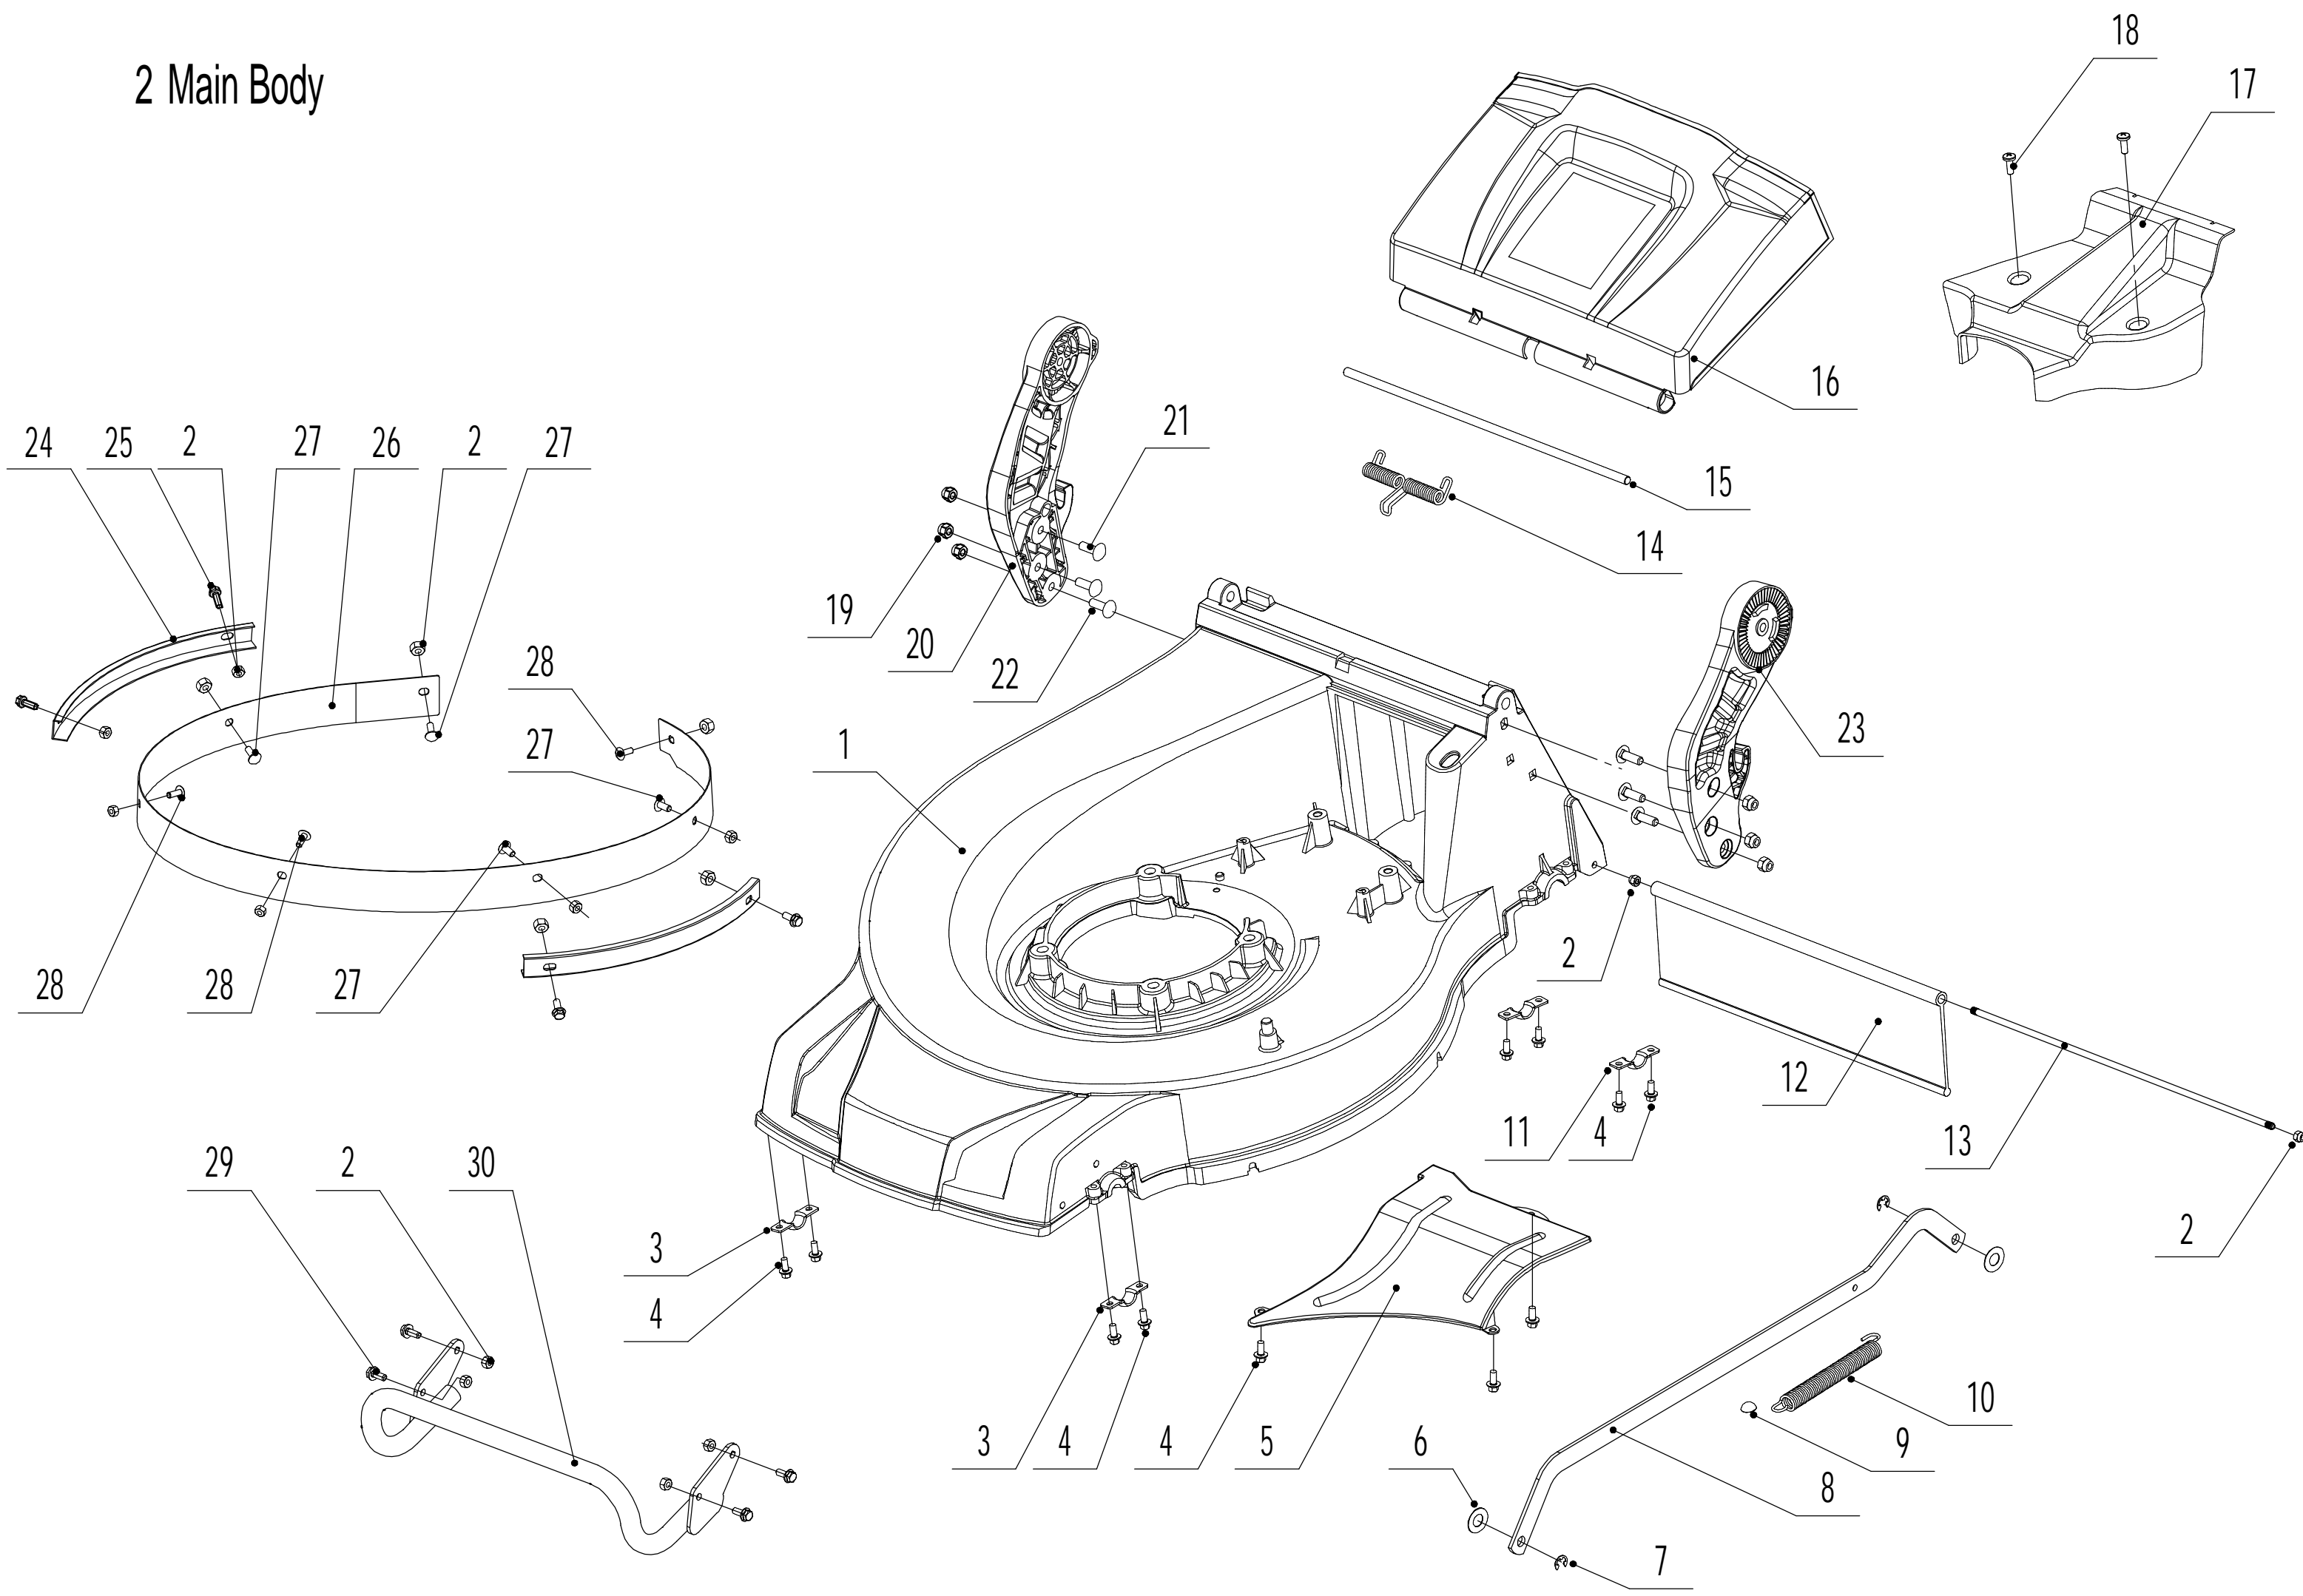

2 Main Body

Ersatzteilliste		WB 536 SK AL V P GL		2022
Nummer	Ersatzteilnummer	Deutsche Bezeichnung	Englische Bezeichnung	Menge
1	5380101010-44	Gehäuse	Chassis	1
2	0202006000	Mutter	Lock Nut	17
3	4820208010-02	Lagerhalter	Bearing Holder	2
4	4820104010	Bolzen	Bolt	11
5	5380102010-44	Abdeckung	Lower Deflector	1
6	4820306013	Abstandshalter	Spacer	2
7	1301008000	Ring	E-Clip	2
8	5380313010-40	Verbindungsstange	Connecting Rod	1
9	4820307011	Kappe	Domed Cap	1
10	5310316010-01	Feder	Spring- Connecting Rod	1
11	5320114020-02	Lagerhalter	Bearing Holder	2
12	5320125010	Schutz	Trailing Flap	1
13	5340116010-02	Stange	Pivot- Trailing Flap	1
14	5380106010	Feder	Spring- Rear Cover	1
15	5380105010-01	Stange	Pivot- Rear Cover	1
16	5380104010	Abdeckung	Rear Cover	1
17	5380103010	Riemenschutz	Belt Cover	1
18	4820122010	Bolzen	Bolt	2
19	0202008000	Mutter	Lock Nut	6
20	GM48S000000080-40	Holmhalterung rechts	Handle Bracket R	1
21	4510513010-01	Bolzen	Bolt	2
22	4510513020-01	Bolzen	Bolt	4
23	GM48S000000070-40	Holmhalterung links	Handle Bracket L	1
24	5340109010-40	Schutzplatte	Protection Plate	2
25	0102006010	Bolzen	Bolt	4
26	5340110010-40	Verschleißblech	Inner Arc Plate	1
27	0109006014	Schraube	Screw	4
28	0109006016	Schraube	Screw	3
29	0102006016	Bolzen	Bolt	4
30	5380108010-40	Stoßstange	Front Bumper	1

3 Blade System

Ersatzteilliste		WB 536 SK AL V P GL		2022
Nummer	Ersatzteilnummer	Deutsche Bezeichnung	Englische Bezeichnung	Menge
1	0103010025	Bolzen	Bolt	3
2	4510401010	Keil	Key	2
3	5380402020-02	Riemenscheibe	Engine Pulley	1
4	0105006006	Lochschraube	Grub Screw	1
5	5620133021	Keilriemen	Belt	1
6	4820402011	Riemenschutz	Belt Cover	1
7	4820104010	Bolzen	Bolt	1
9	4510402010-02	Messerhalter	Adaptor	1
10	5310402010	Friktionsscheibe	Friction Disc	2
11	5310403010A-22	Messer	Blade	1
12	5310404010-02	Ring	Locking Disc	1
13	5310406010-04	Scheibe	Dish Washer	1
14	5310415010	Messerschraube	Blade Bolt	1