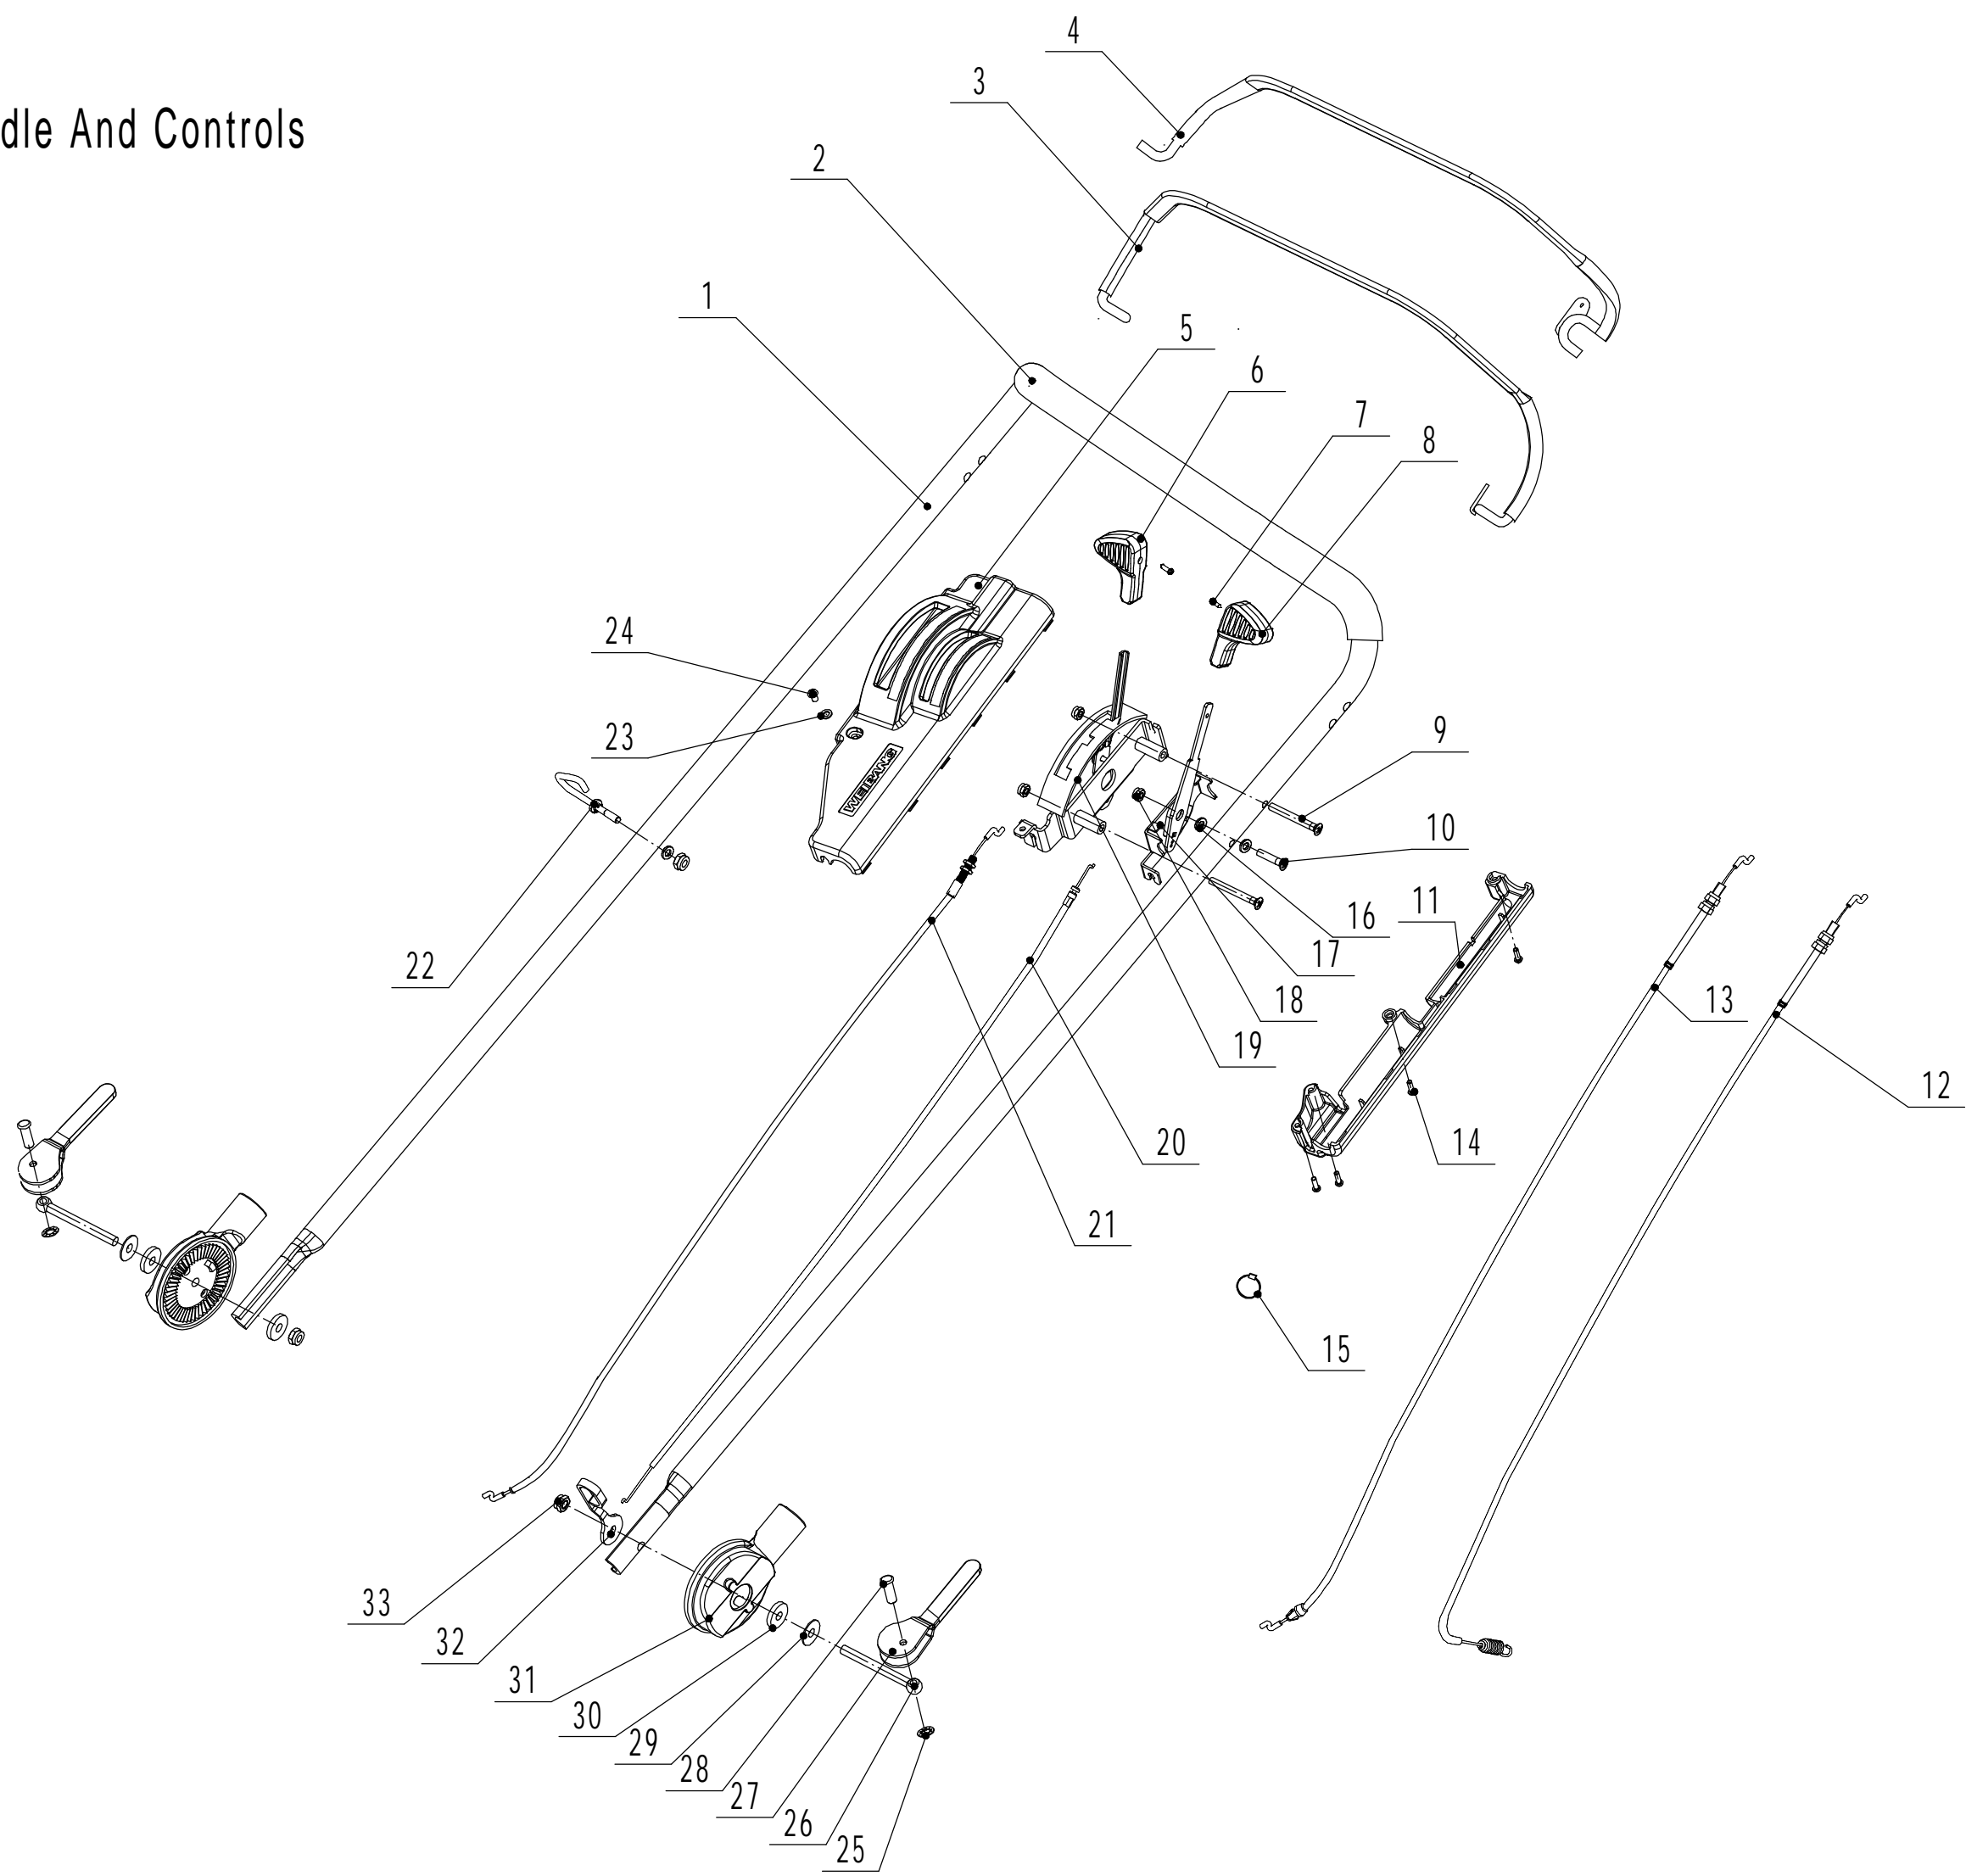

6 Handle And Controls

Ersatzteilliste		WB 536 SK AL V P		2022
Nummer	Ersatzteilnummer	Deutsche Bezeichnung	Englische Bezeichnung	Menge
1	GM53C01000001B-44	Holm	Upper Handle	1
2	GM56E010000080	Griffschutz	Handle Grip	1
3	5320511030S-40	Kupplungshebel	Clutch Lever	1
4	5320503020S-40	Hebel	OPC Lever	1
5	5020501030S	Kabelboxhälfte	Control Box Upper Cover	1
6	5380508010	Knopf	Grip- Speed Lever	1
7	0106003013	Schraube	Screw	2
8	5380510010-80	Knopf	Grip- Throttle Lever	1
9	0108006060	Schraube	Screw	2
10	0108006050	Schraube	Screw	1
11	5020501040S	Kabelboxhälfte	Control Cover Lower	1
12	LH180-1255-P	Kupplungskabel	Clutch Cable	1
13	BS120-1225	Motorbremskabel	OPC Cable	1
14	0113040018	Schraube	Screw	4
15	ZD3-190	Ring	Cable Tie	1
16	0301006000	Scheibe	Washer	8
17	5380512010	Gashebel	Throttle Control Bracket	1
18	0202006000	Mutter	Lock Nut	4
19	5020501050S	Fahrgeschwindigkeitshebel	Speed Control Bracket	1
20	YM90-1080-B	Gaszug	Throttle Cable	1
21	TX149-1103-P	Fahrgeschwindigkeitszug	Speed Control Cable	1
22	4510511010-01	Haken	Hook- Starter Rope	1
23	0301005000	Scheibe	Washer	1
24	0104005008	Schraube	Screw	1
25	4510114030	Kappe	Fix Cap	2
26	GM48S000000100	Bolzen	Connecting Bolt	2
27	GM56A100400000	Hebel	Lever	2
28	0801008022	Stift	Pin	2
29	GM56A100000040-04	Abstandshalter	Spacer	2
30	GM56A100000050-01	Scheibe	Spacer	3
31	GM48S030200000	Verstellsegment	Tooth Disc Kit	2
32	GM48S000000090-01	Kabelhalter	Cable Bracket	1
33	0201008000DD	Mutter	Lock Nut	2