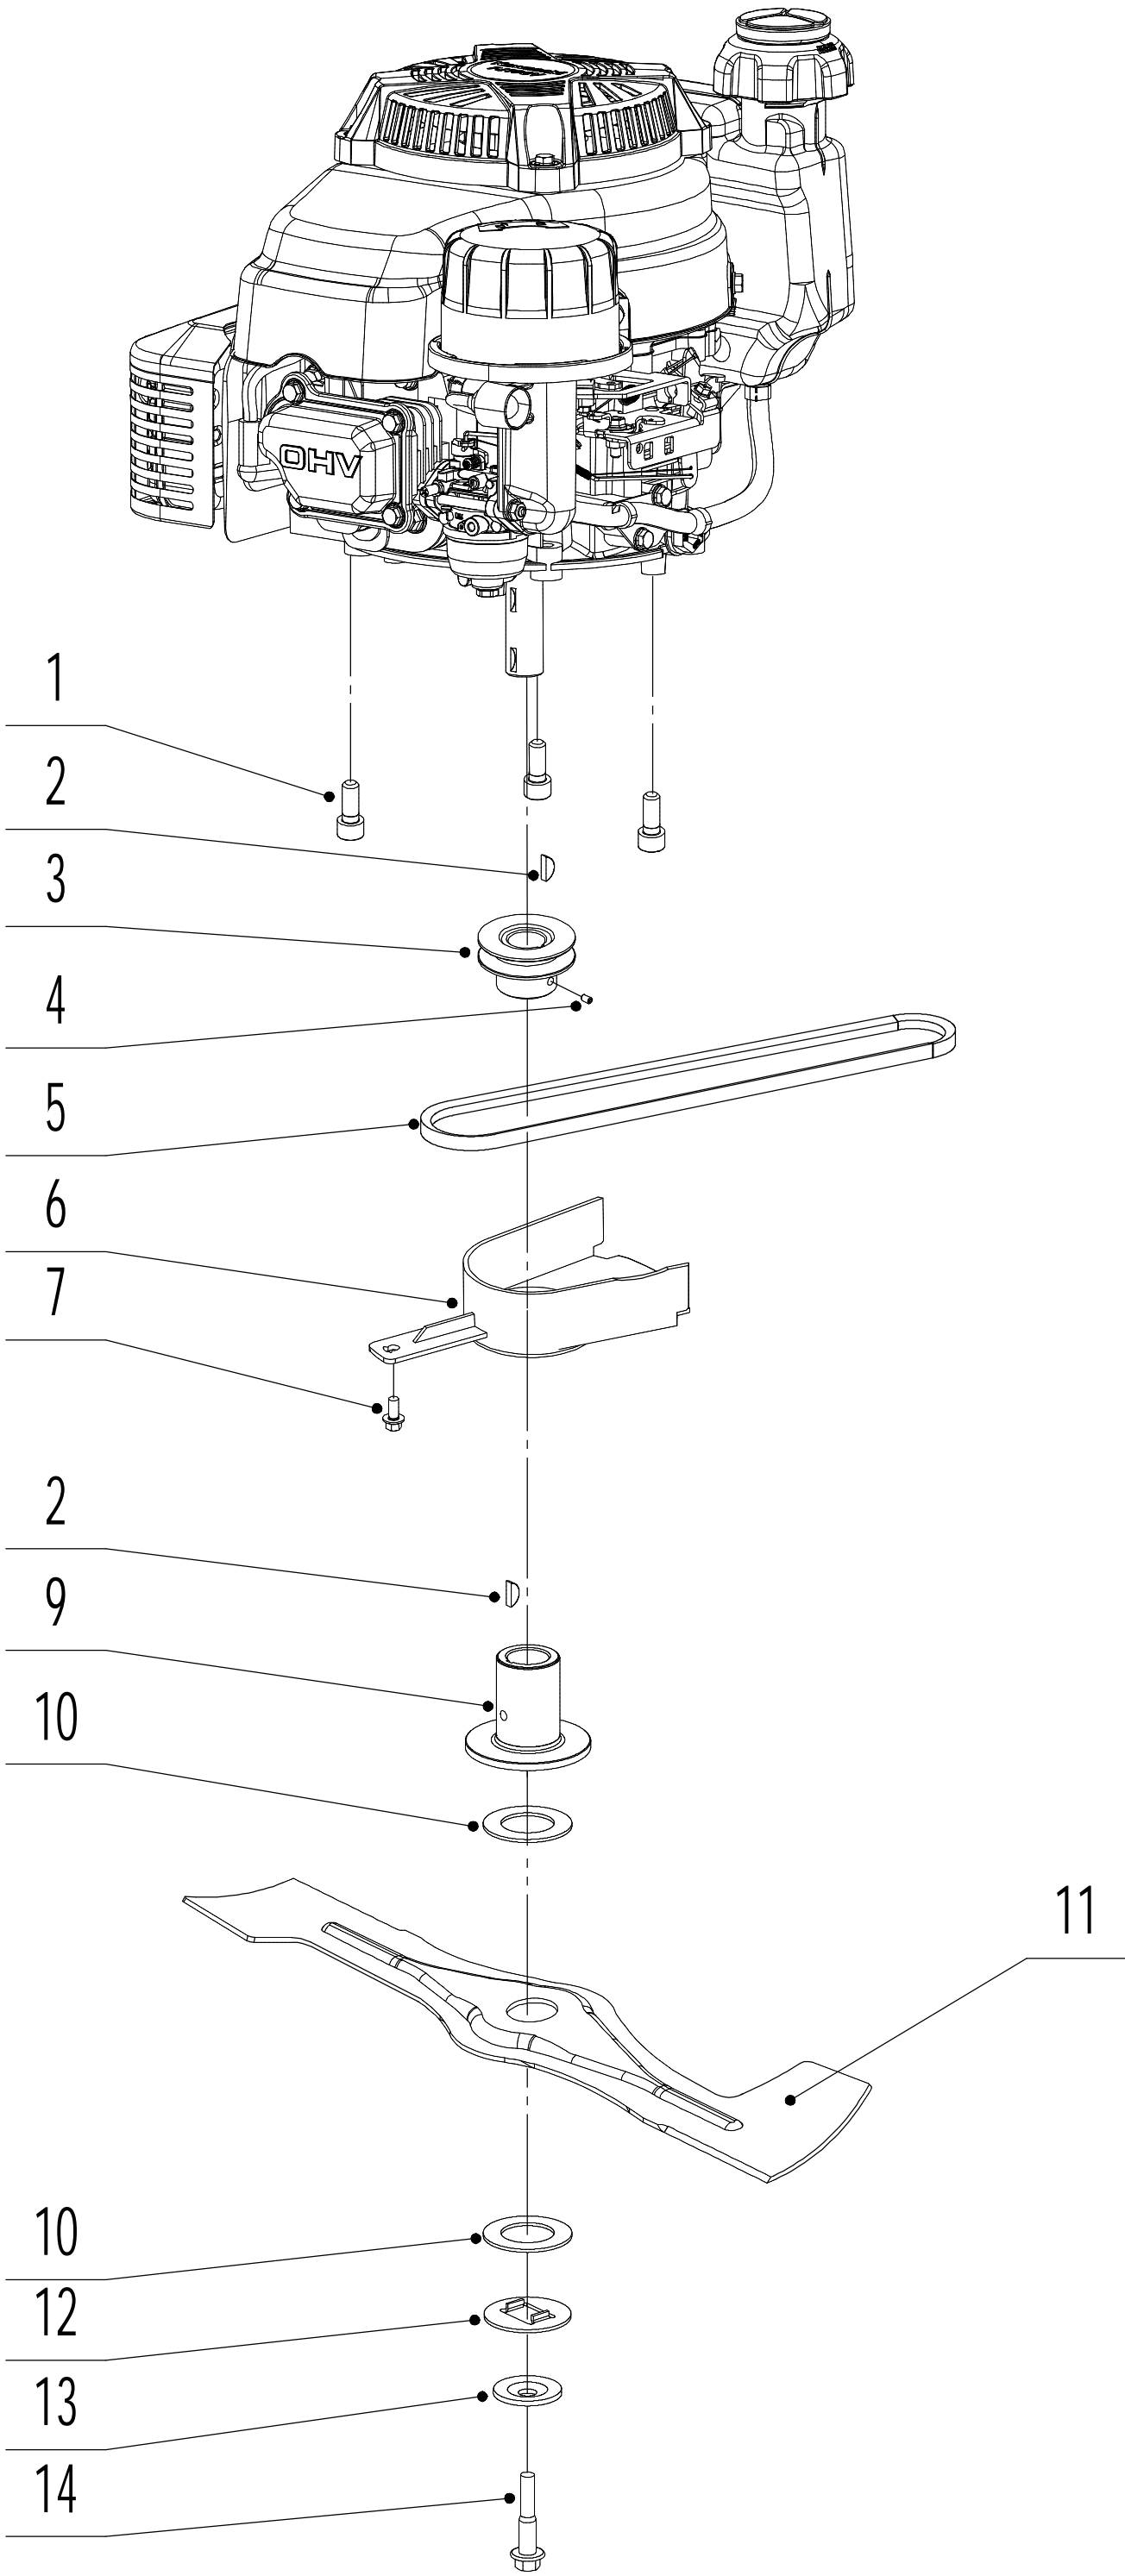

2 Main Body

Ersatzteilliste		WB 536 SK AL V P GL		2022
Nummer	Ersatzteilnummer	Deutsche Bezeichnung	Englische Bezeichnung	Menge
1	5380101010-44	Gehäuse	Chassis	1
2	0202006000	Mutter	Lock Nut	17
3	4820208010-02	Lagerhalter	Bearing Holder	2
4	4820104010	Bolzen	Bolt	11
5	5380102010-44	Abdeckung	Lower Deflector	1
6	4820306013	Abstandshalter	Spacer	2
7	1301008000	Ring	E-Clip	2
8	5380313010-40	Verbindungsstange	Connecting Rod	1
9	4820307011	Kappe	Domed Cap	1
10	5310316010-01	Feder	Spring- Connecting Rod	1
11	5320114020-02	Lagerhalter	Bearing Holder	2
12	5320125010	Schutz	Trailing Flap	1
13	5340116010-02	Stange	Pivot- Trailing Flap	1
14	5380106010	Feder	Spring- Rear Cover	1
15	5380105010-01	Stange	Pivot- Rear Cover	1
16	5380104010	Abdeckung	Rear Cover	1
17	5380103010	Riemenschutz	Belt Cover	1
18	4820122010	Bolzen	Bolt	2
19	0202008000	Mutter	Lock Nut	6
20	GM48S000000080-40	Holmhalterung rechts	Handle Bracket R	1
21	4510513010-01	Bolzen	Bolt	2
22	4510513020-01	Bolzen	Bolt	4
23	GM48S000000070-40	Holmhalterung links	Handle Bracket L	1
24	5340109010-40	Schutzplatte	Protection Plate	2
25	0102006010	Bolzen	Bolt	4
26	5340110010-40	Verschleißblech	Inner Arc Plate	1
27	0109006014	Schraube	Screw	4
28	0109006016	Schraube	Screw	3
29	0102006016	Bolzen	Bolt	4
30	5380108010-40	Stoßstange	Front Bumper	1

3 Blade System

Ersatzteilliste		WB 536 SK AL V P GL		2022
Nummer	Ersatzteilnummer	Deutsche Bezeichnung	Englische Bezeichnung	Menge
1	0103010025	Bolzen	Bolt	3
2	4510401010	Keil	Key	2
3	5380402020-02	Riemenscheibe	Engine Pulley	1
4	0105006006	Lochschraube	Grub Screw	1
5	5620133021	Keilriemen	Belt	1
6	4820402011	Riemenschutz	Belt Cover	1
7	4820104010	Bolzen	Bolt	1
9	4510402010-02	Messerhalter	Adaptor	1
10	5310402010	Friktionsscheibe	Friction Disc	2
11	5310403010A-22	Messer	Blade	1
12	5310404010-02	Ring	Locking Disc	1
13	5310406010-04	Scheibe	Dish Washer	1
14	5310415010	Messerschraube	Blade Bolt	1