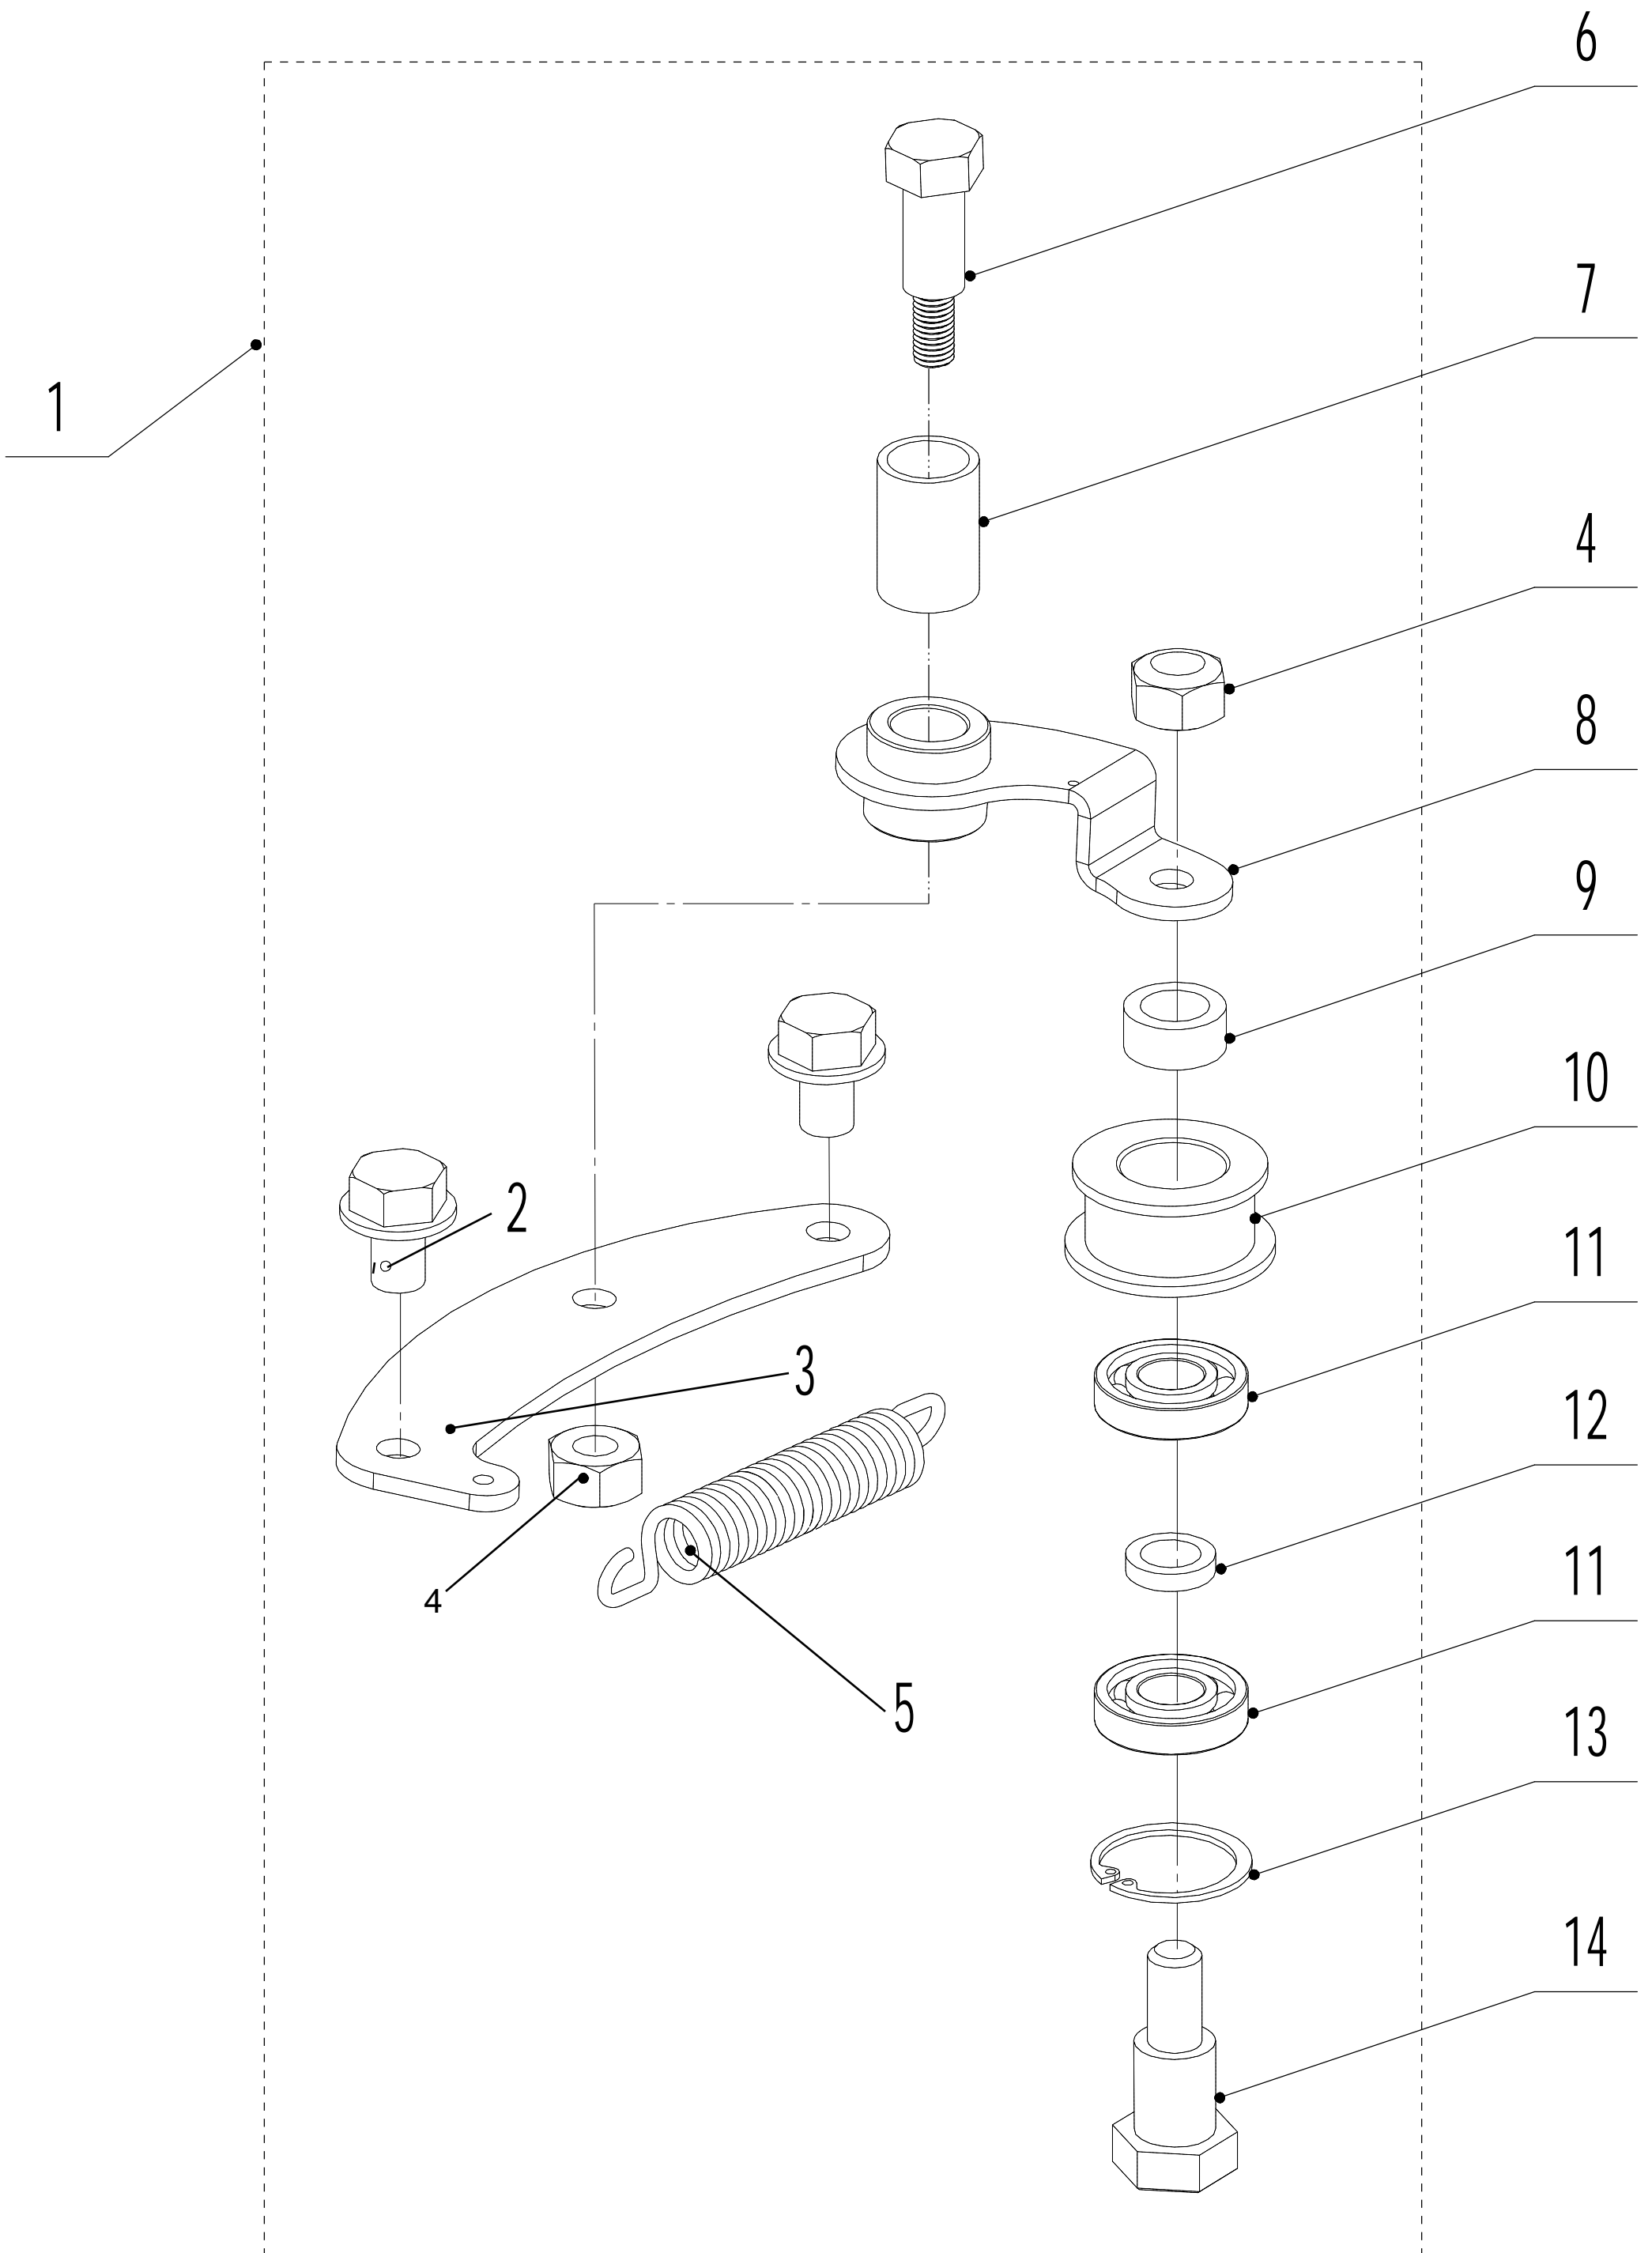

8 Variable Speed Pulley

Ersatzteilliste		WB 536 SK AL V P		2022
Nummer	Ersatzteilnummer	Deutsche Bezeichnung	Englische Bezeichnung	Menge
1	Y095341	Spannarm	Belt Tensioner	1
2	4820113010	Bolzen	Bolt	2
3	5340124010-02	Platte	Tensional Arm Bracket	1
4	0202008000	Mutter	Lock Nut	2
5	5340127010	Feder	Spring	1
6	5340126010-02	Messerschraube	Blade Bolt	1
7	4820112010	Buchse	Nylon Bush	1
8	5340125010-02	Halter	Swinging Arm Welding	1
9	5340129010-02	Abstandshalter	Spacer	1
10	5340128010	Spannrolle	Tensional Pulley	1
11	609-2RS	Lager	Bearing	2
12	5340130010-02	Abstandshalter	Spacer	1
13	0901024000	Sicherungsring	Internal Circlip	1
47	5340131010-02	Bolzen	Bolt- Tensional Pulley	1