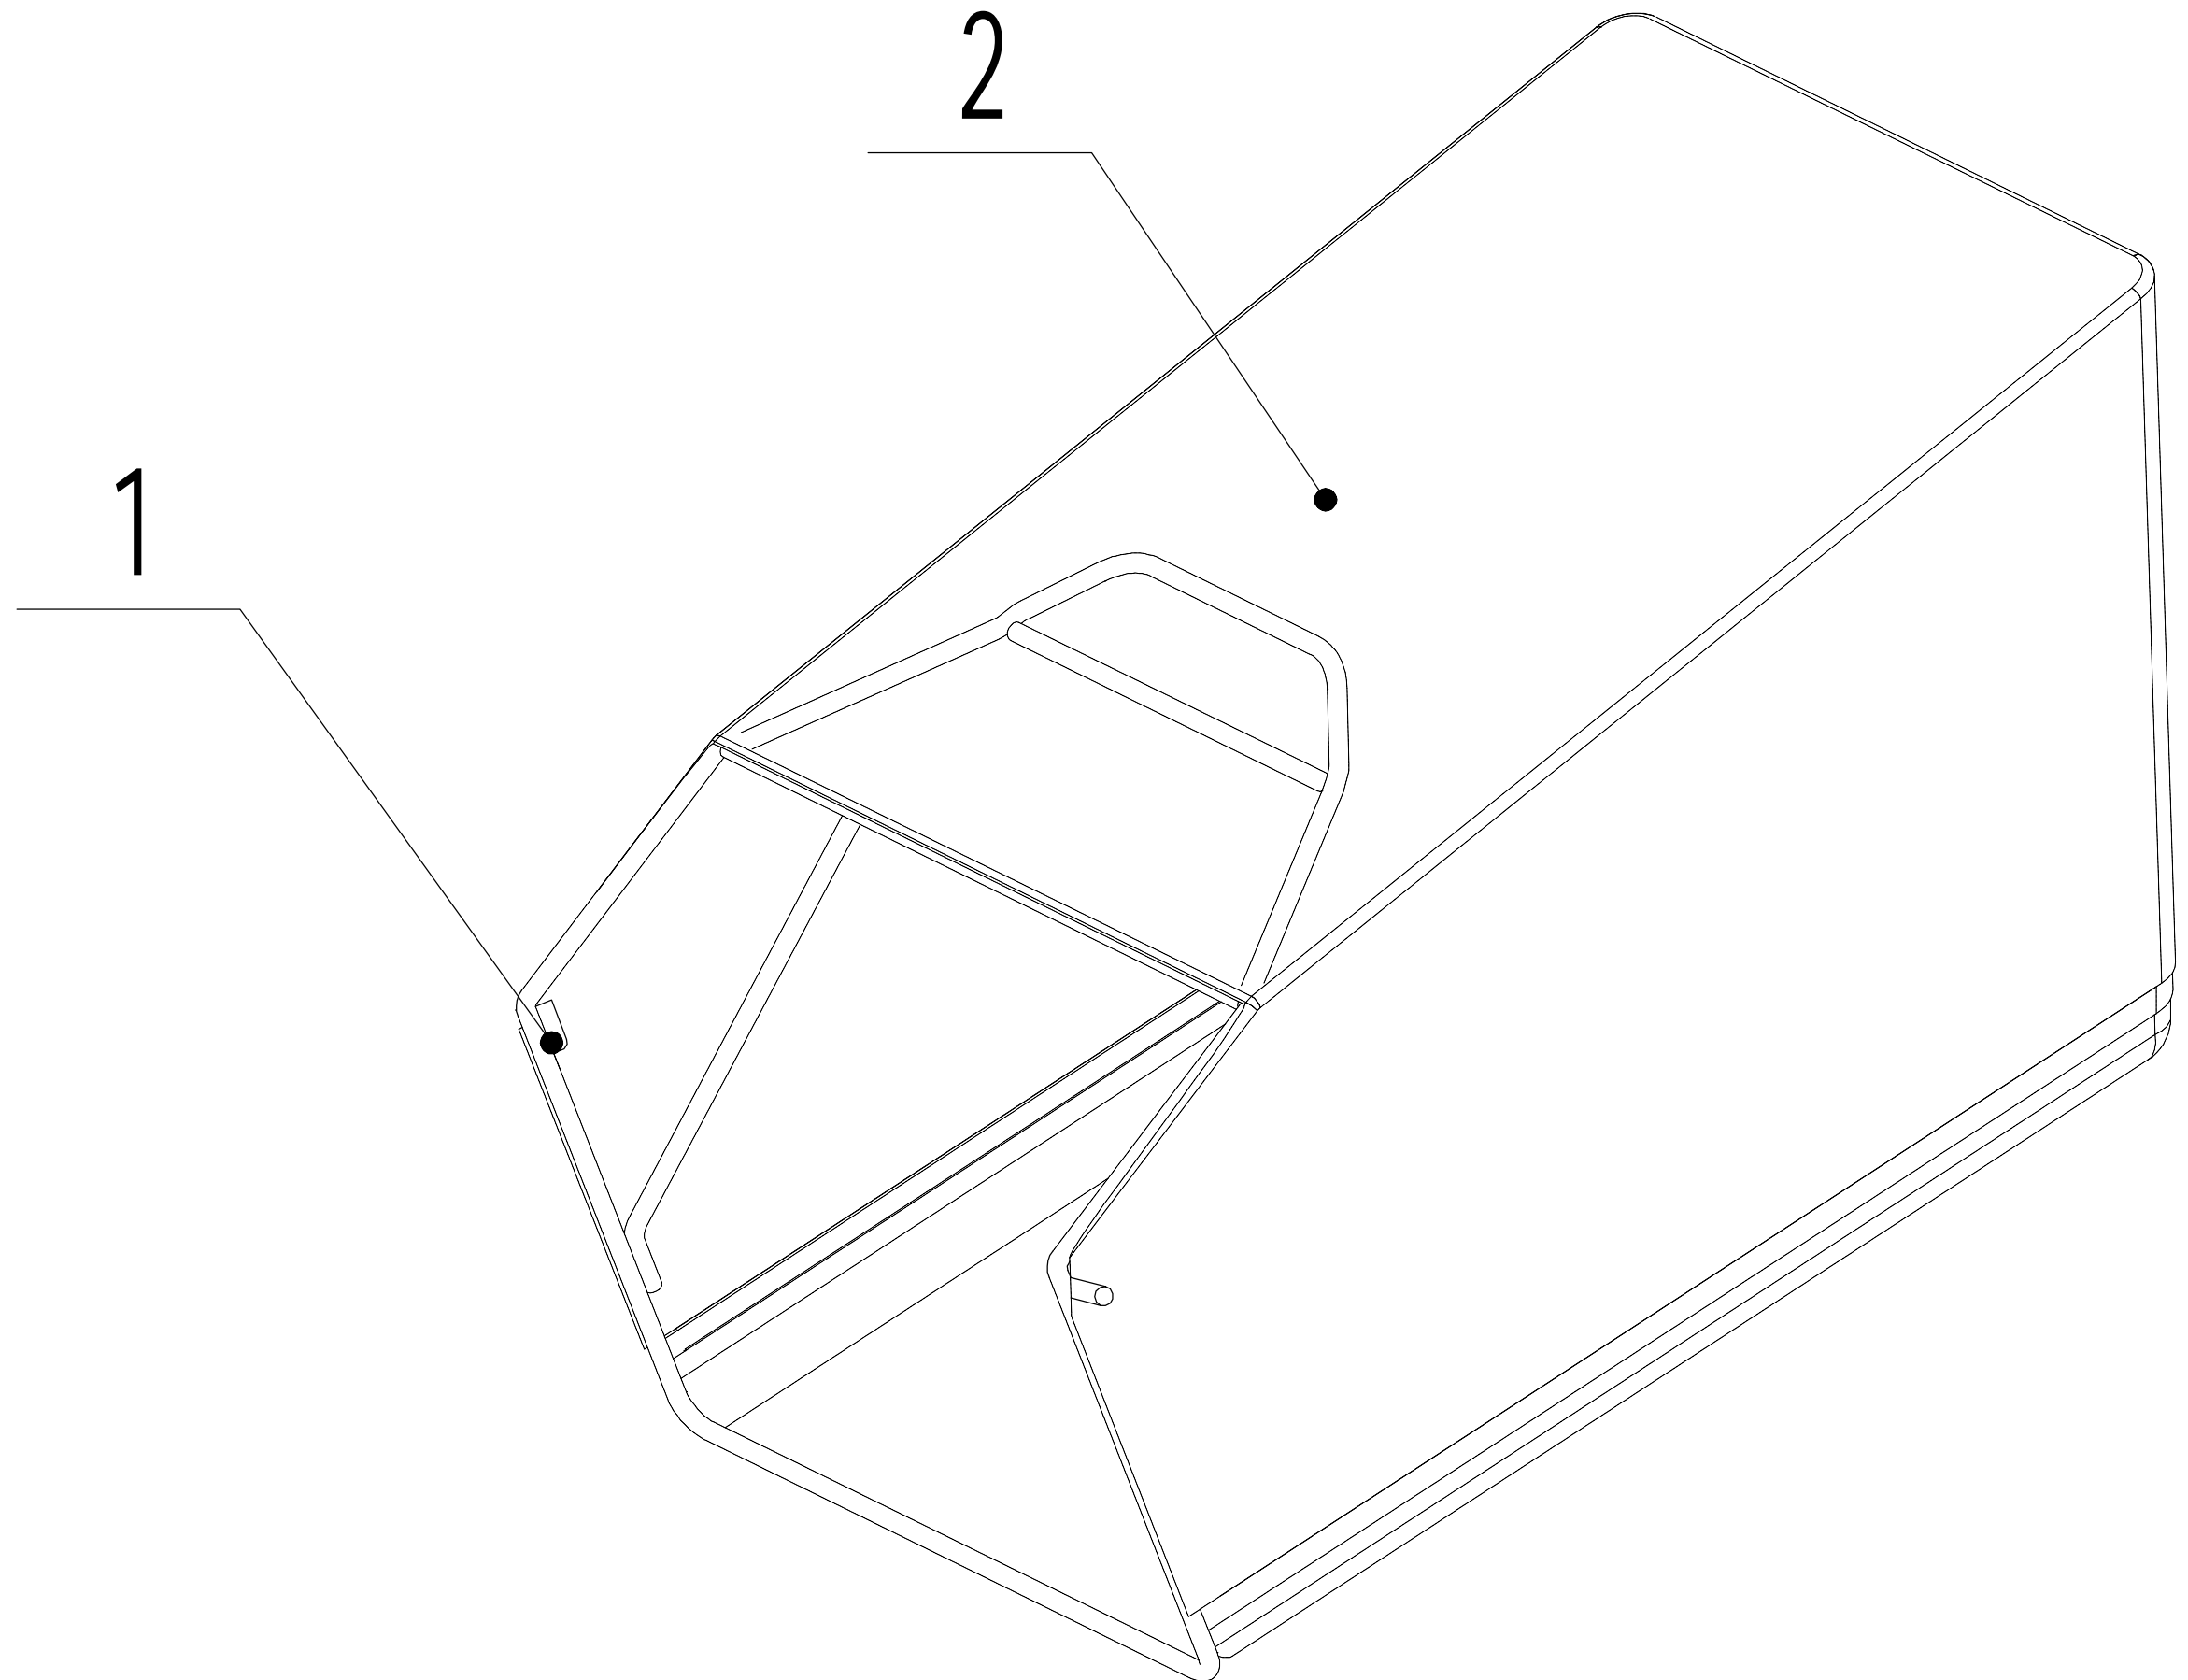

7 Grass Catcher

Ersatzteilliste		WB 536 SK AL V P		2022
Nummer	Ersatzteilnummer	Deutsche Bezeichnung	Englische Bezeichnung	Menge
1	5380602010S-22	Gestell	Grass Bag Frame	1
2	5340612010S-84	Fangsack	Grass Bag	1