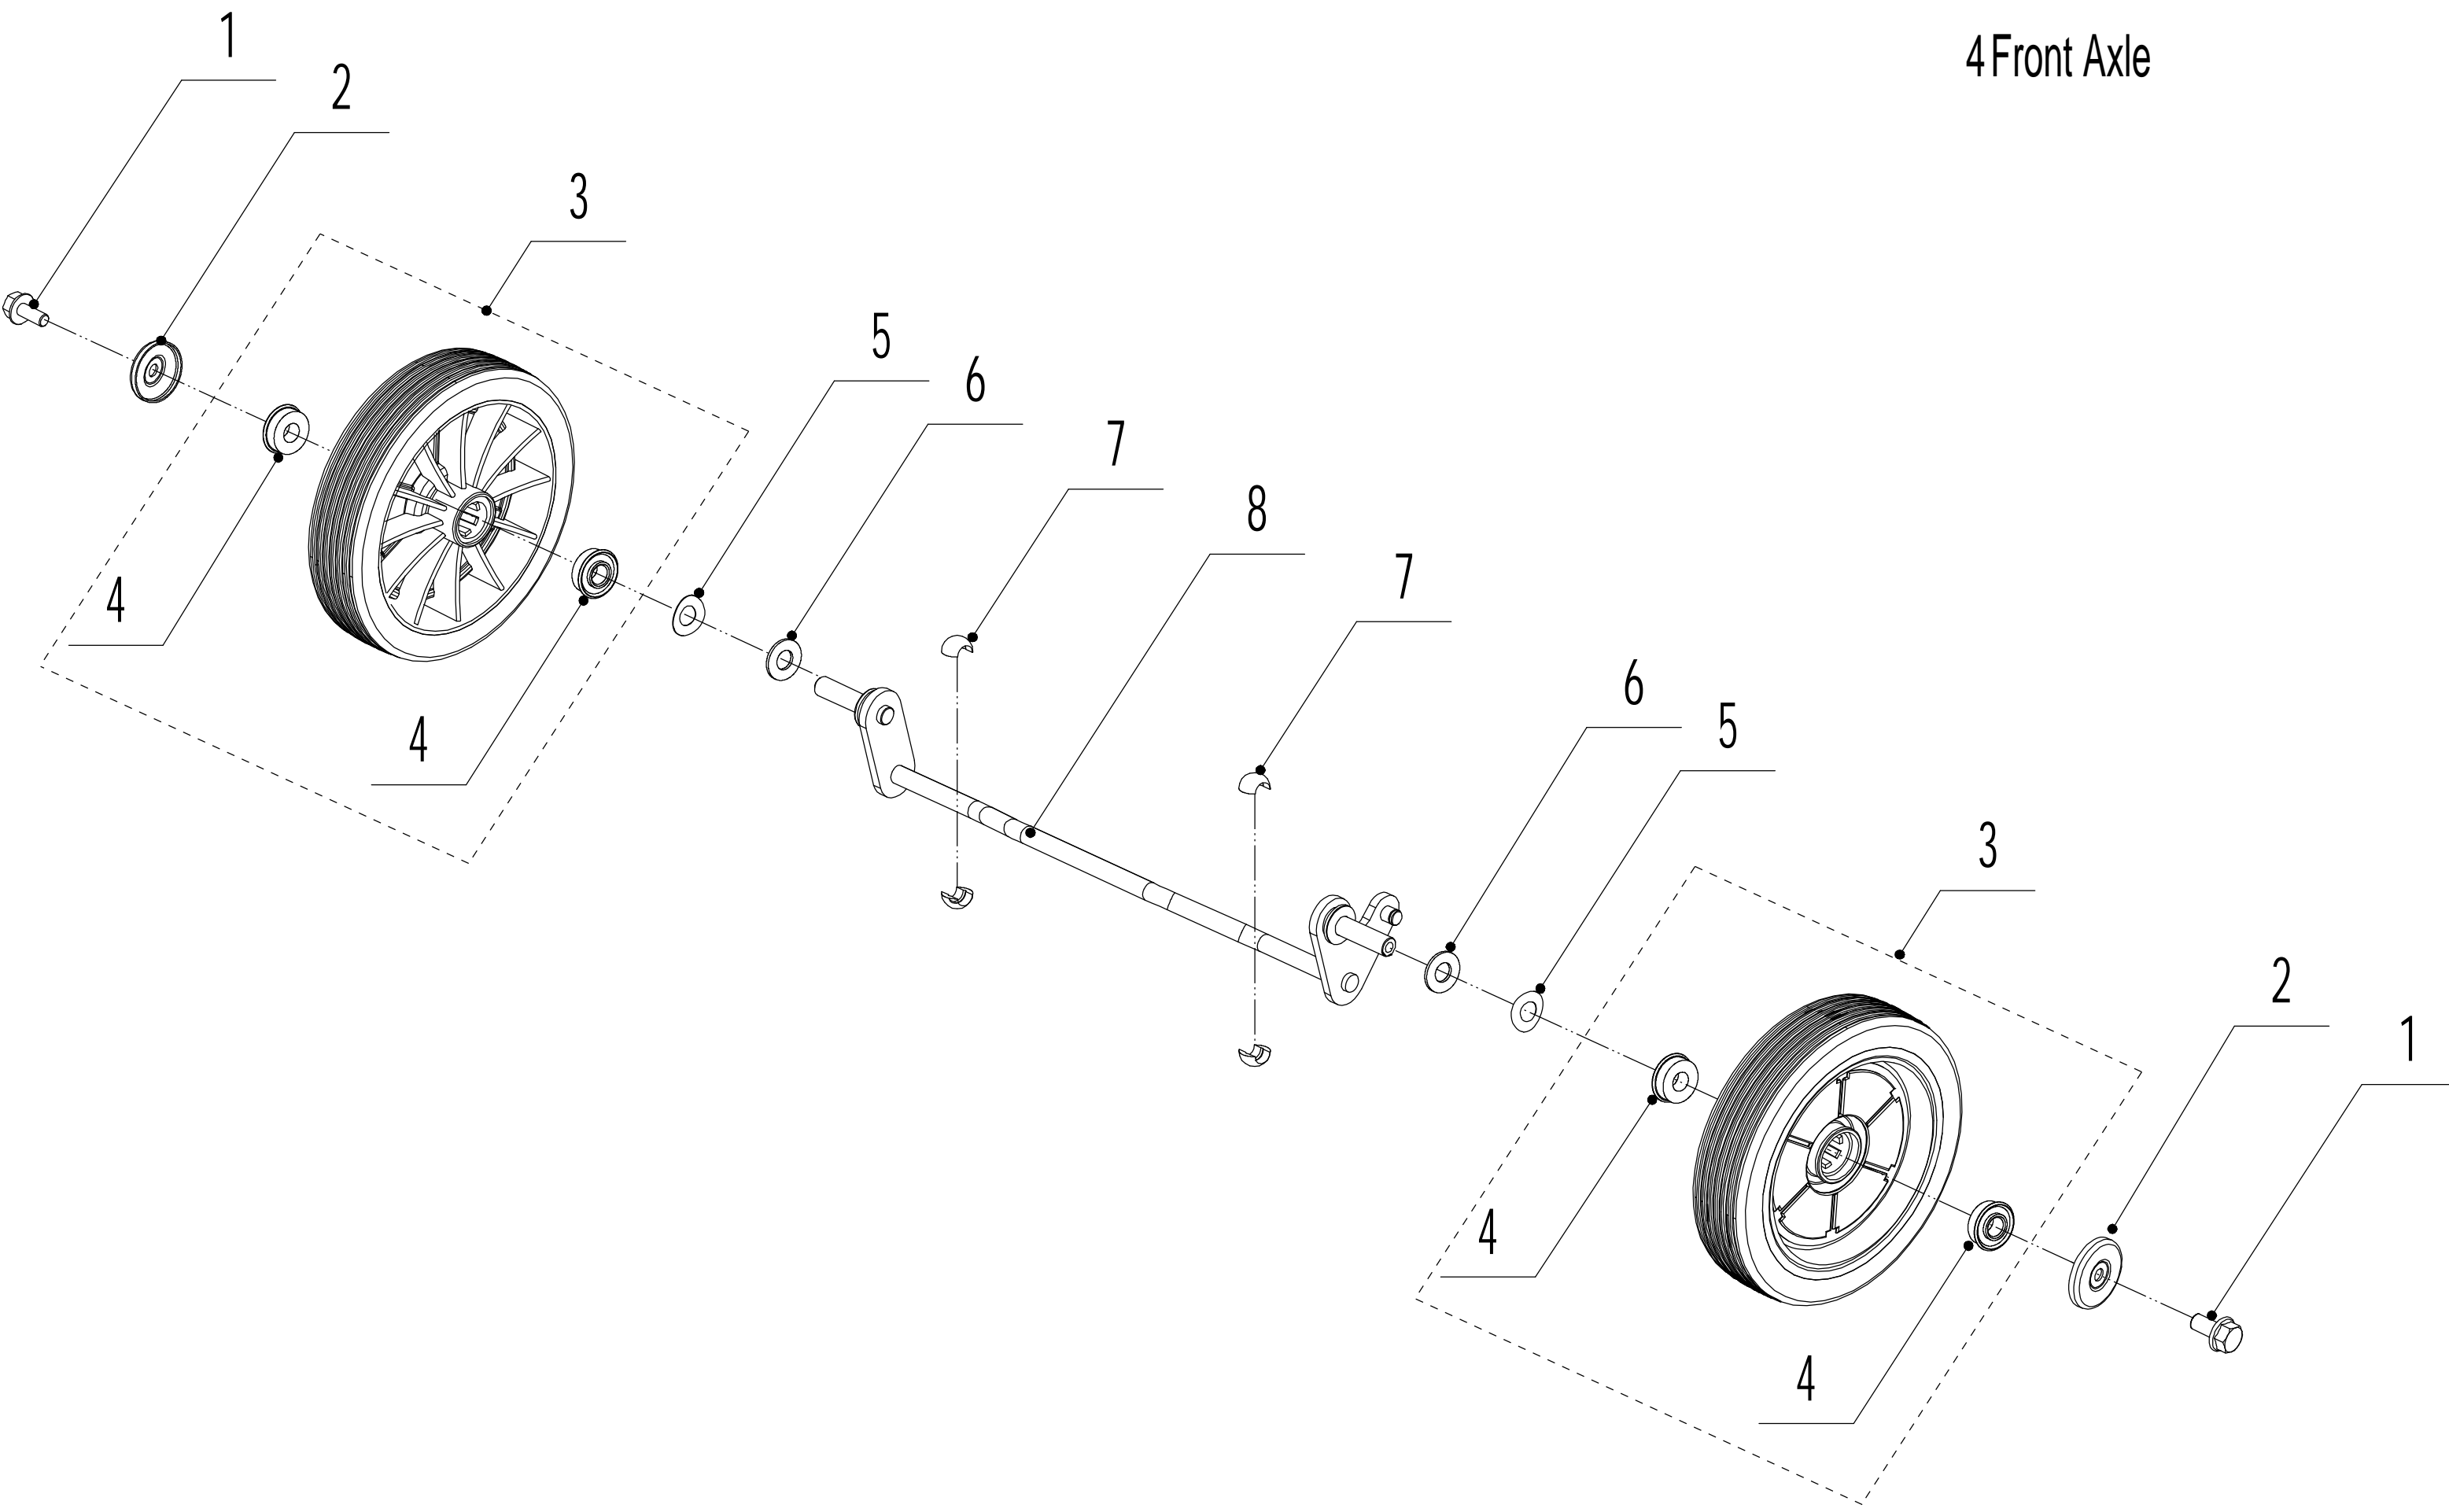

4 Front Axle

Ersatzteilliste		WB 536 SK AL V P GL		2022
Nummer	Ersatzteilnummer	Deutsche Bezeichnung	Englische Bezeichnung	Menge
1	0102008016	Bolzen	Bolt	2
2	48R0210012-01	Radkappe	Wheel Cap	2
3	5340206011-40	Rad	Wheel	2
4	5310213010	Lager	Bearing	4
5	5310211010-02	Abstandshalter	Spacer	2
6	5310210010-02	Scheibe	Plain Washer	2
7	5310209010	Lagerhälfte	Axle Bearing	4
8	5380201010-01	Frontachse	Front Axle	1