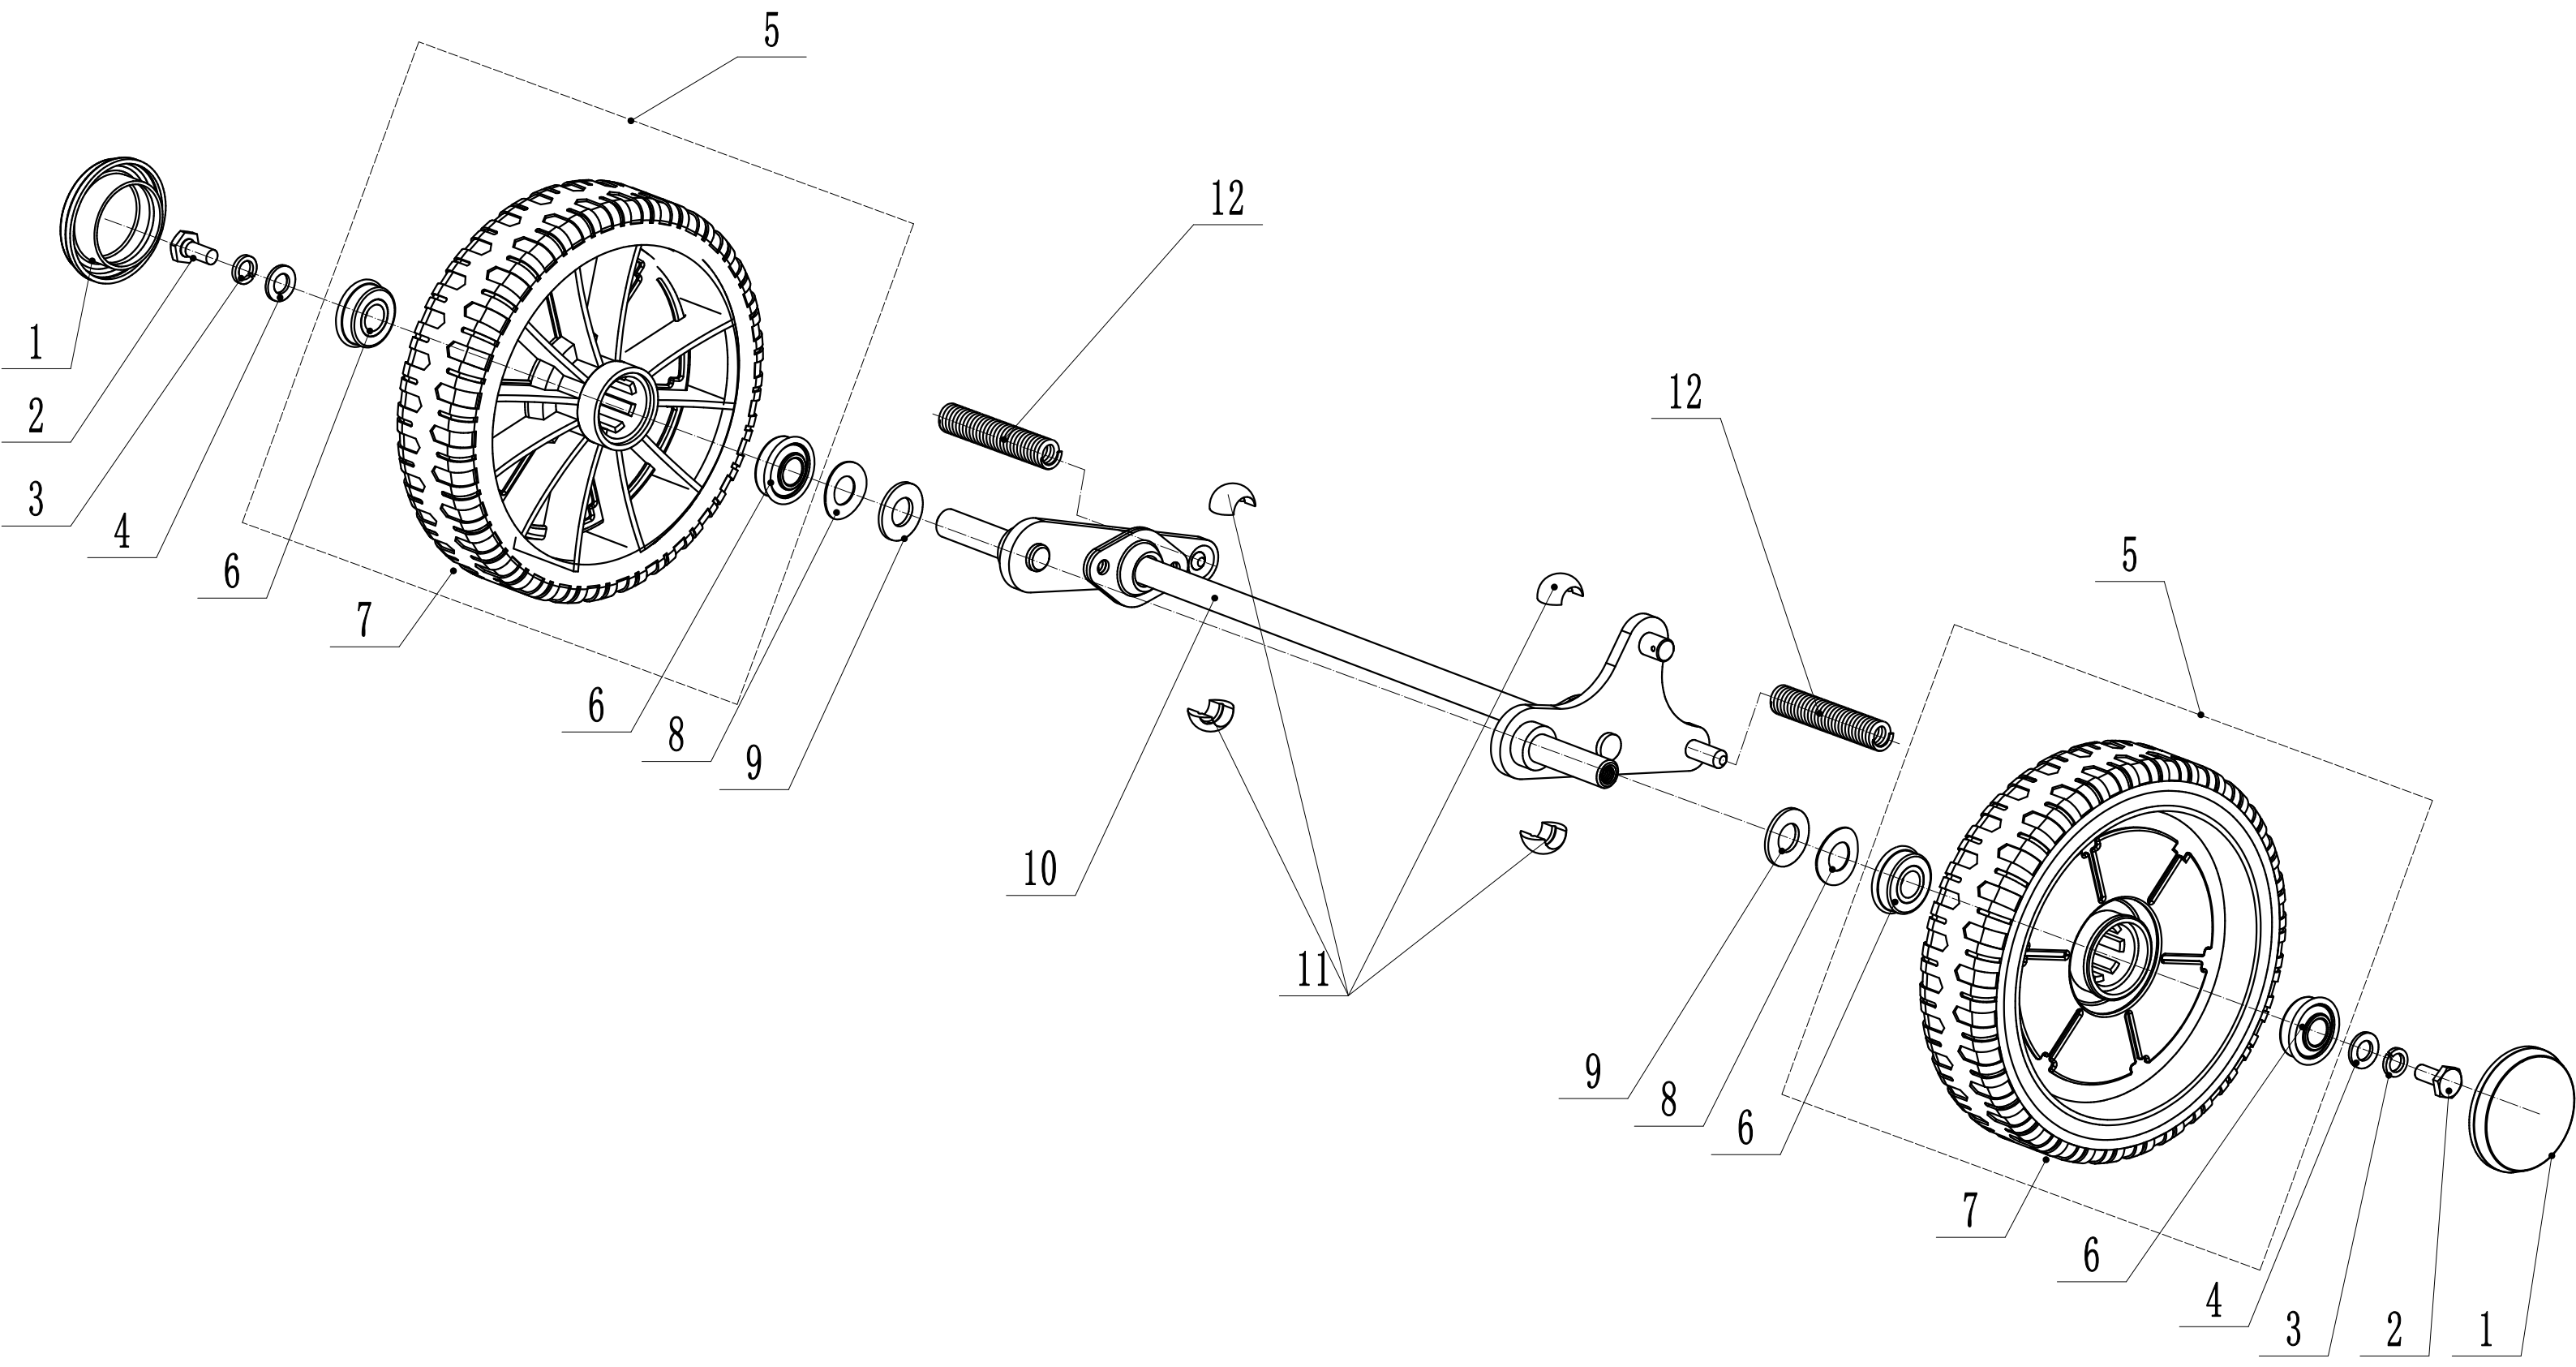

Ersatzteilliste		WB 466 SK V M GL		2022
Nummer	Ersatzteilnummer	Deutsche Bezeichnung	Englische Bezeichnung	Menge
1	5310214010	Radkappe	Hub Cap	2
2	0102008016	Bolzen	Bolt	2
3	0401008000	Federscheibe	Spring Washer	2
4	0301008000	Abstandshalter	Spacer	2
5	4510210010-42	Rad	Wheel	2
6	5310213010	Lager	Bearing	4
8	5310211010-02	Federscheibe	Spring Washer	2
9	5310210010-02	Scheibe	Spacer	2
10	GM46A020100000-01	Frontachse	Front Axle	1
11	5310209010	Lager	Bearing	4
12	GM53A020000010	Feder	Scraper	2