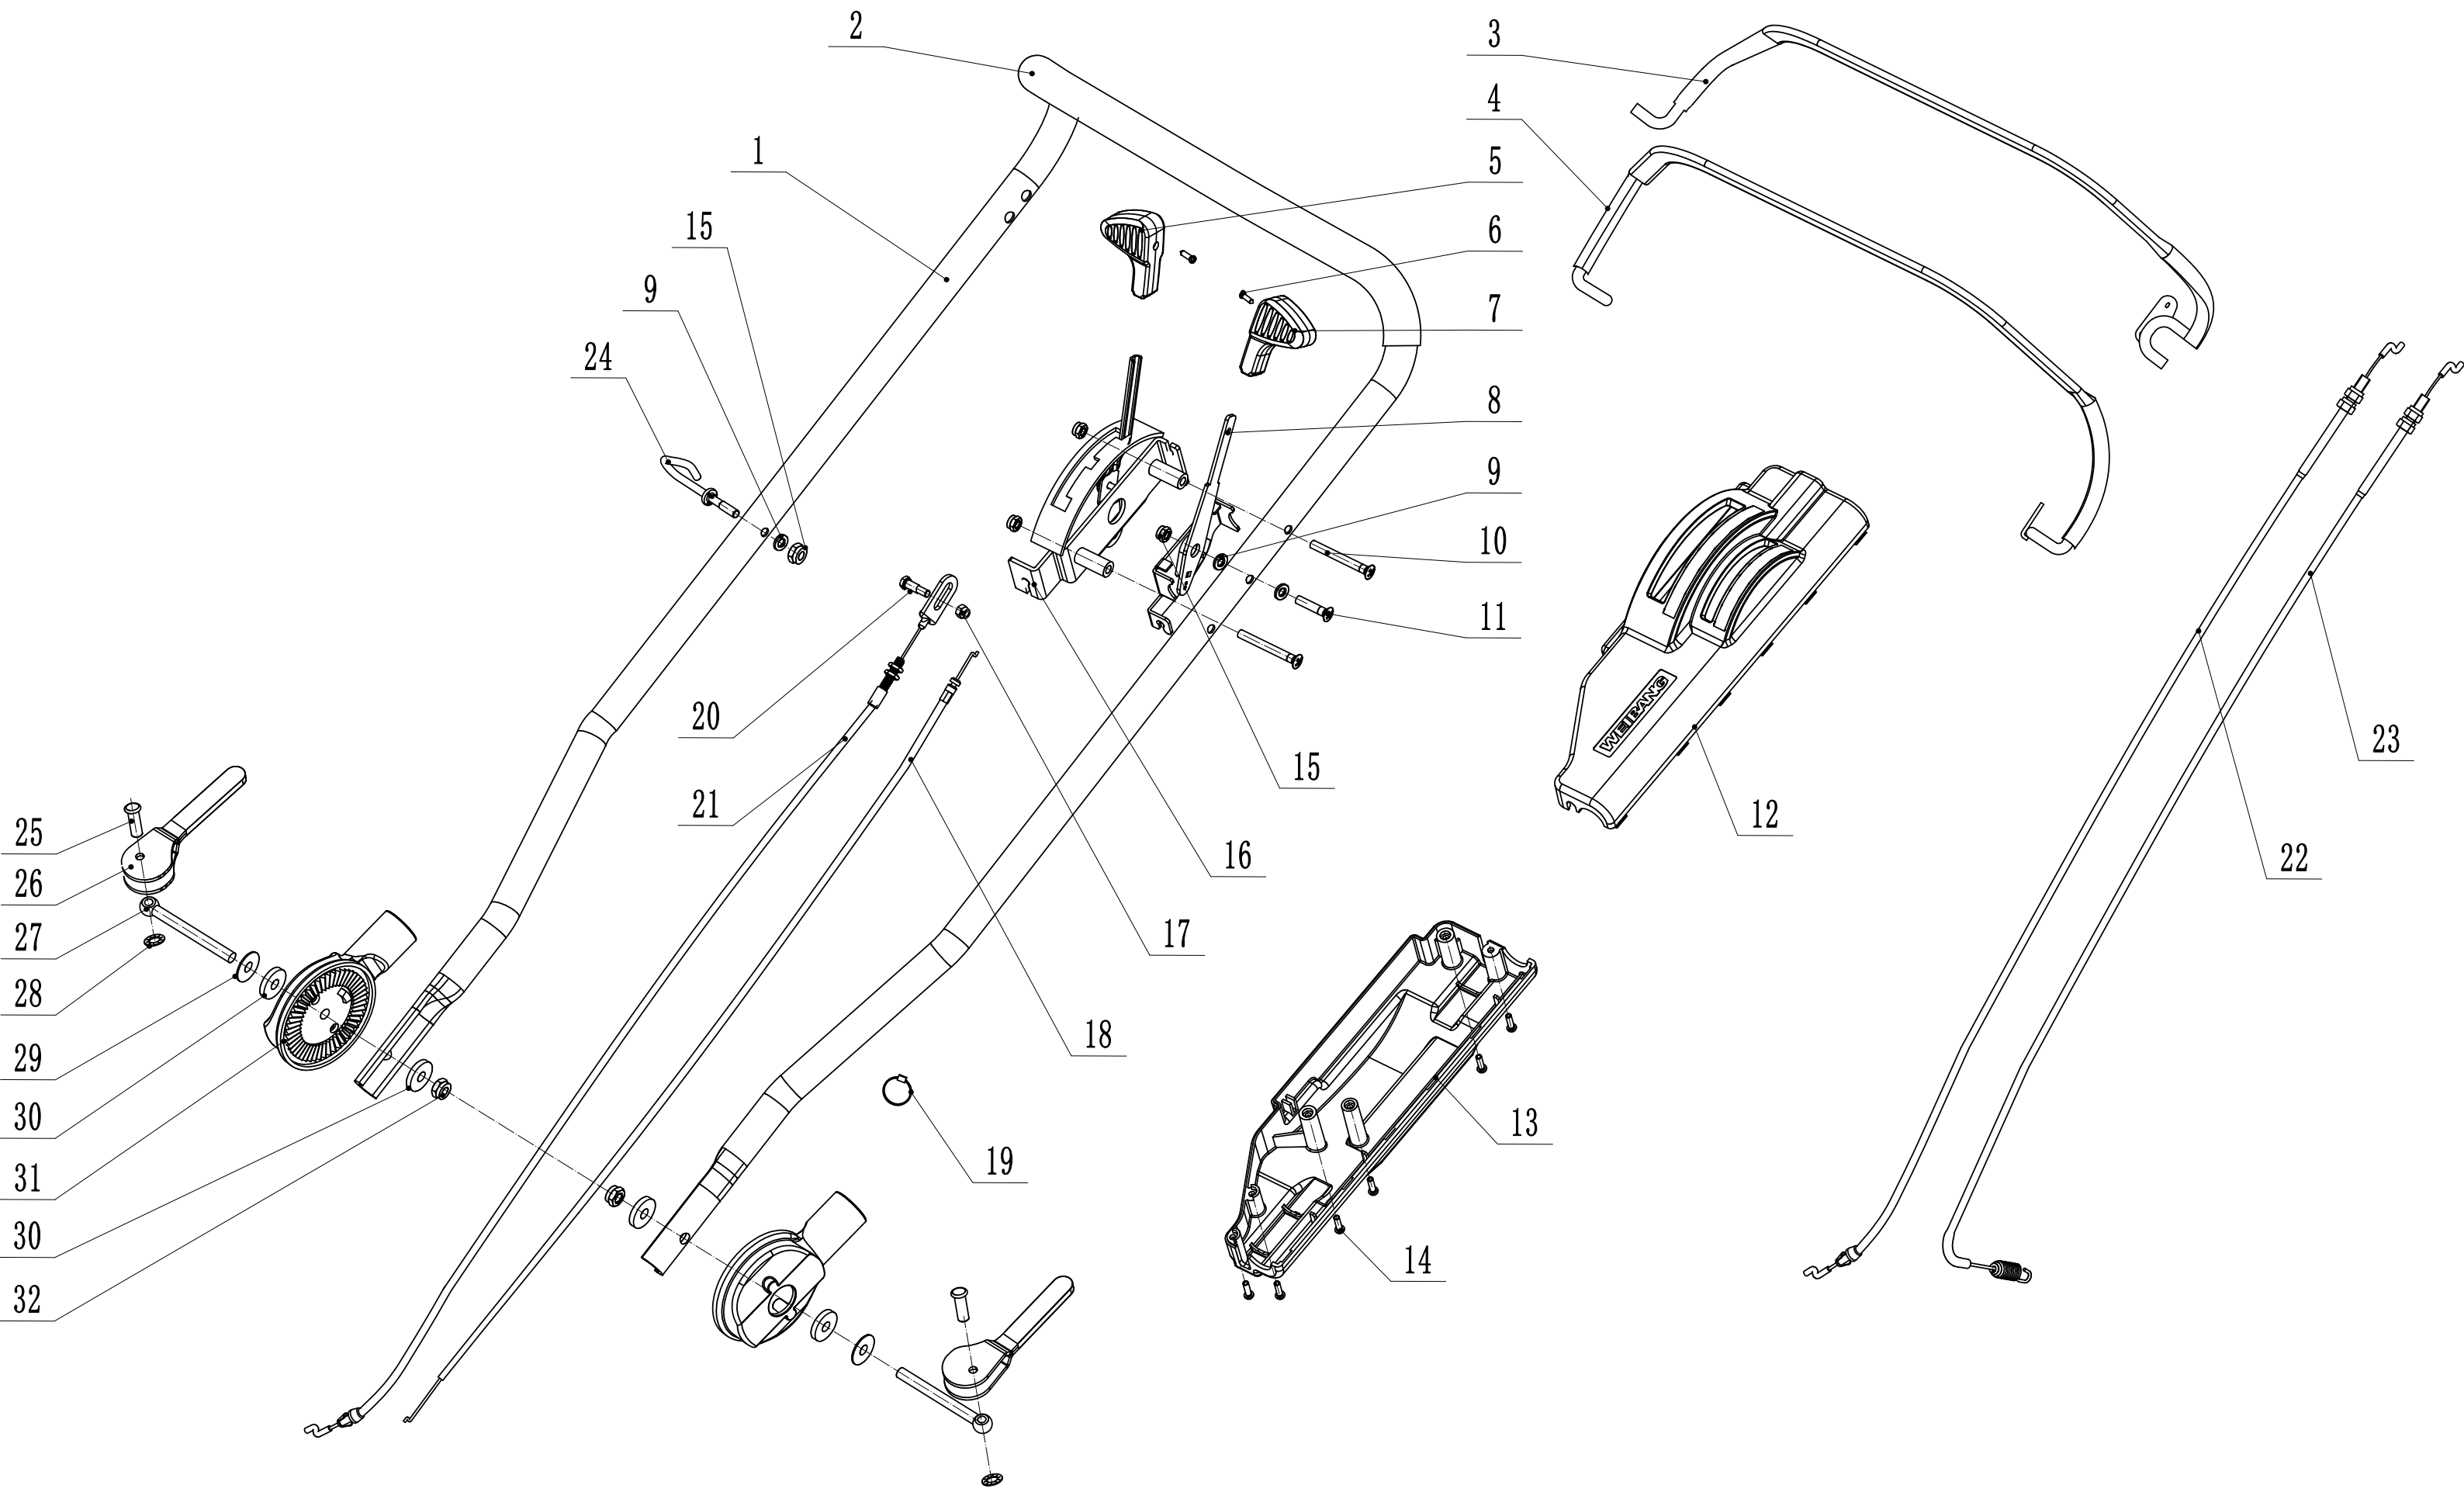

Ersatzteilliste		WB 466 SK V M GL		2022
Nummer	Ersatzteilnummer	Deutsche Bezeichnung	Englische Bezeichnung	Menge
1	GM46A050000040-42	Holm	Handle	1
2	GM56E010000080	Gummischutz	Sheath	1
3	5020506030S-42	Kupplungshebel	Clutch Lever	1
4	5020503020S-42	Bremshebel	Brake Lever	1
5	5380508010	Knopf	Knob	1
6	0106003013	Schraube	Screw	2
7	5380510010	Knopf	Knob	1
8	5380512010	Halter	Bracket	1
9	0301006000	Abstandshalter	Spacer	3
10	0108006060	Schraube	Screw	2
11	0108006050	Schraube	Screw	1
12	5020501030S	Kabelboxhälfte	Upper Cover	1
13	5020501040S	Kabelboxhälfte	Lower Cover	1
14	0113040018	Schraube	Screw	4
15	0202006000	Mutter	Lock Nut	1
16	5020501050S	Hebel	Bracket	1
17	0202005000	Mutter	Lock Nut	1
18	YM95-1110-B	Gaszug	Throttle Cable	1
19	ZD3-190	Kabelhalter	Cable Tie	1
20	5360506011	Bolzen	Bolt	1
21	TX152-1153	Geschwindigkeitszug	Drive Speed Cable	1
22	BS120-1200	Bremskabel	Brake Cable	1
23	LH180-1292-P	Kupplungskabel	Clutch Cable	1
24	4510511010-01	Haken	Hook	1
25	0801008022	Stift	Pin	2
26	GM56A100400000	Hebel	Lock Lever	2
27	GM48S000000100	Bolzen	Bolt	2
28	4510114030	Kappe	Lock Cap	2
29	GM56A100000040-04	Abstandshalter	Spacer	2
30	GM56A100000050-01	Scheibe	Spacer	4
31	GM48S030200000	Halter	Bracket	2
32	0201008000DD	Mutter	Lock Nut	2