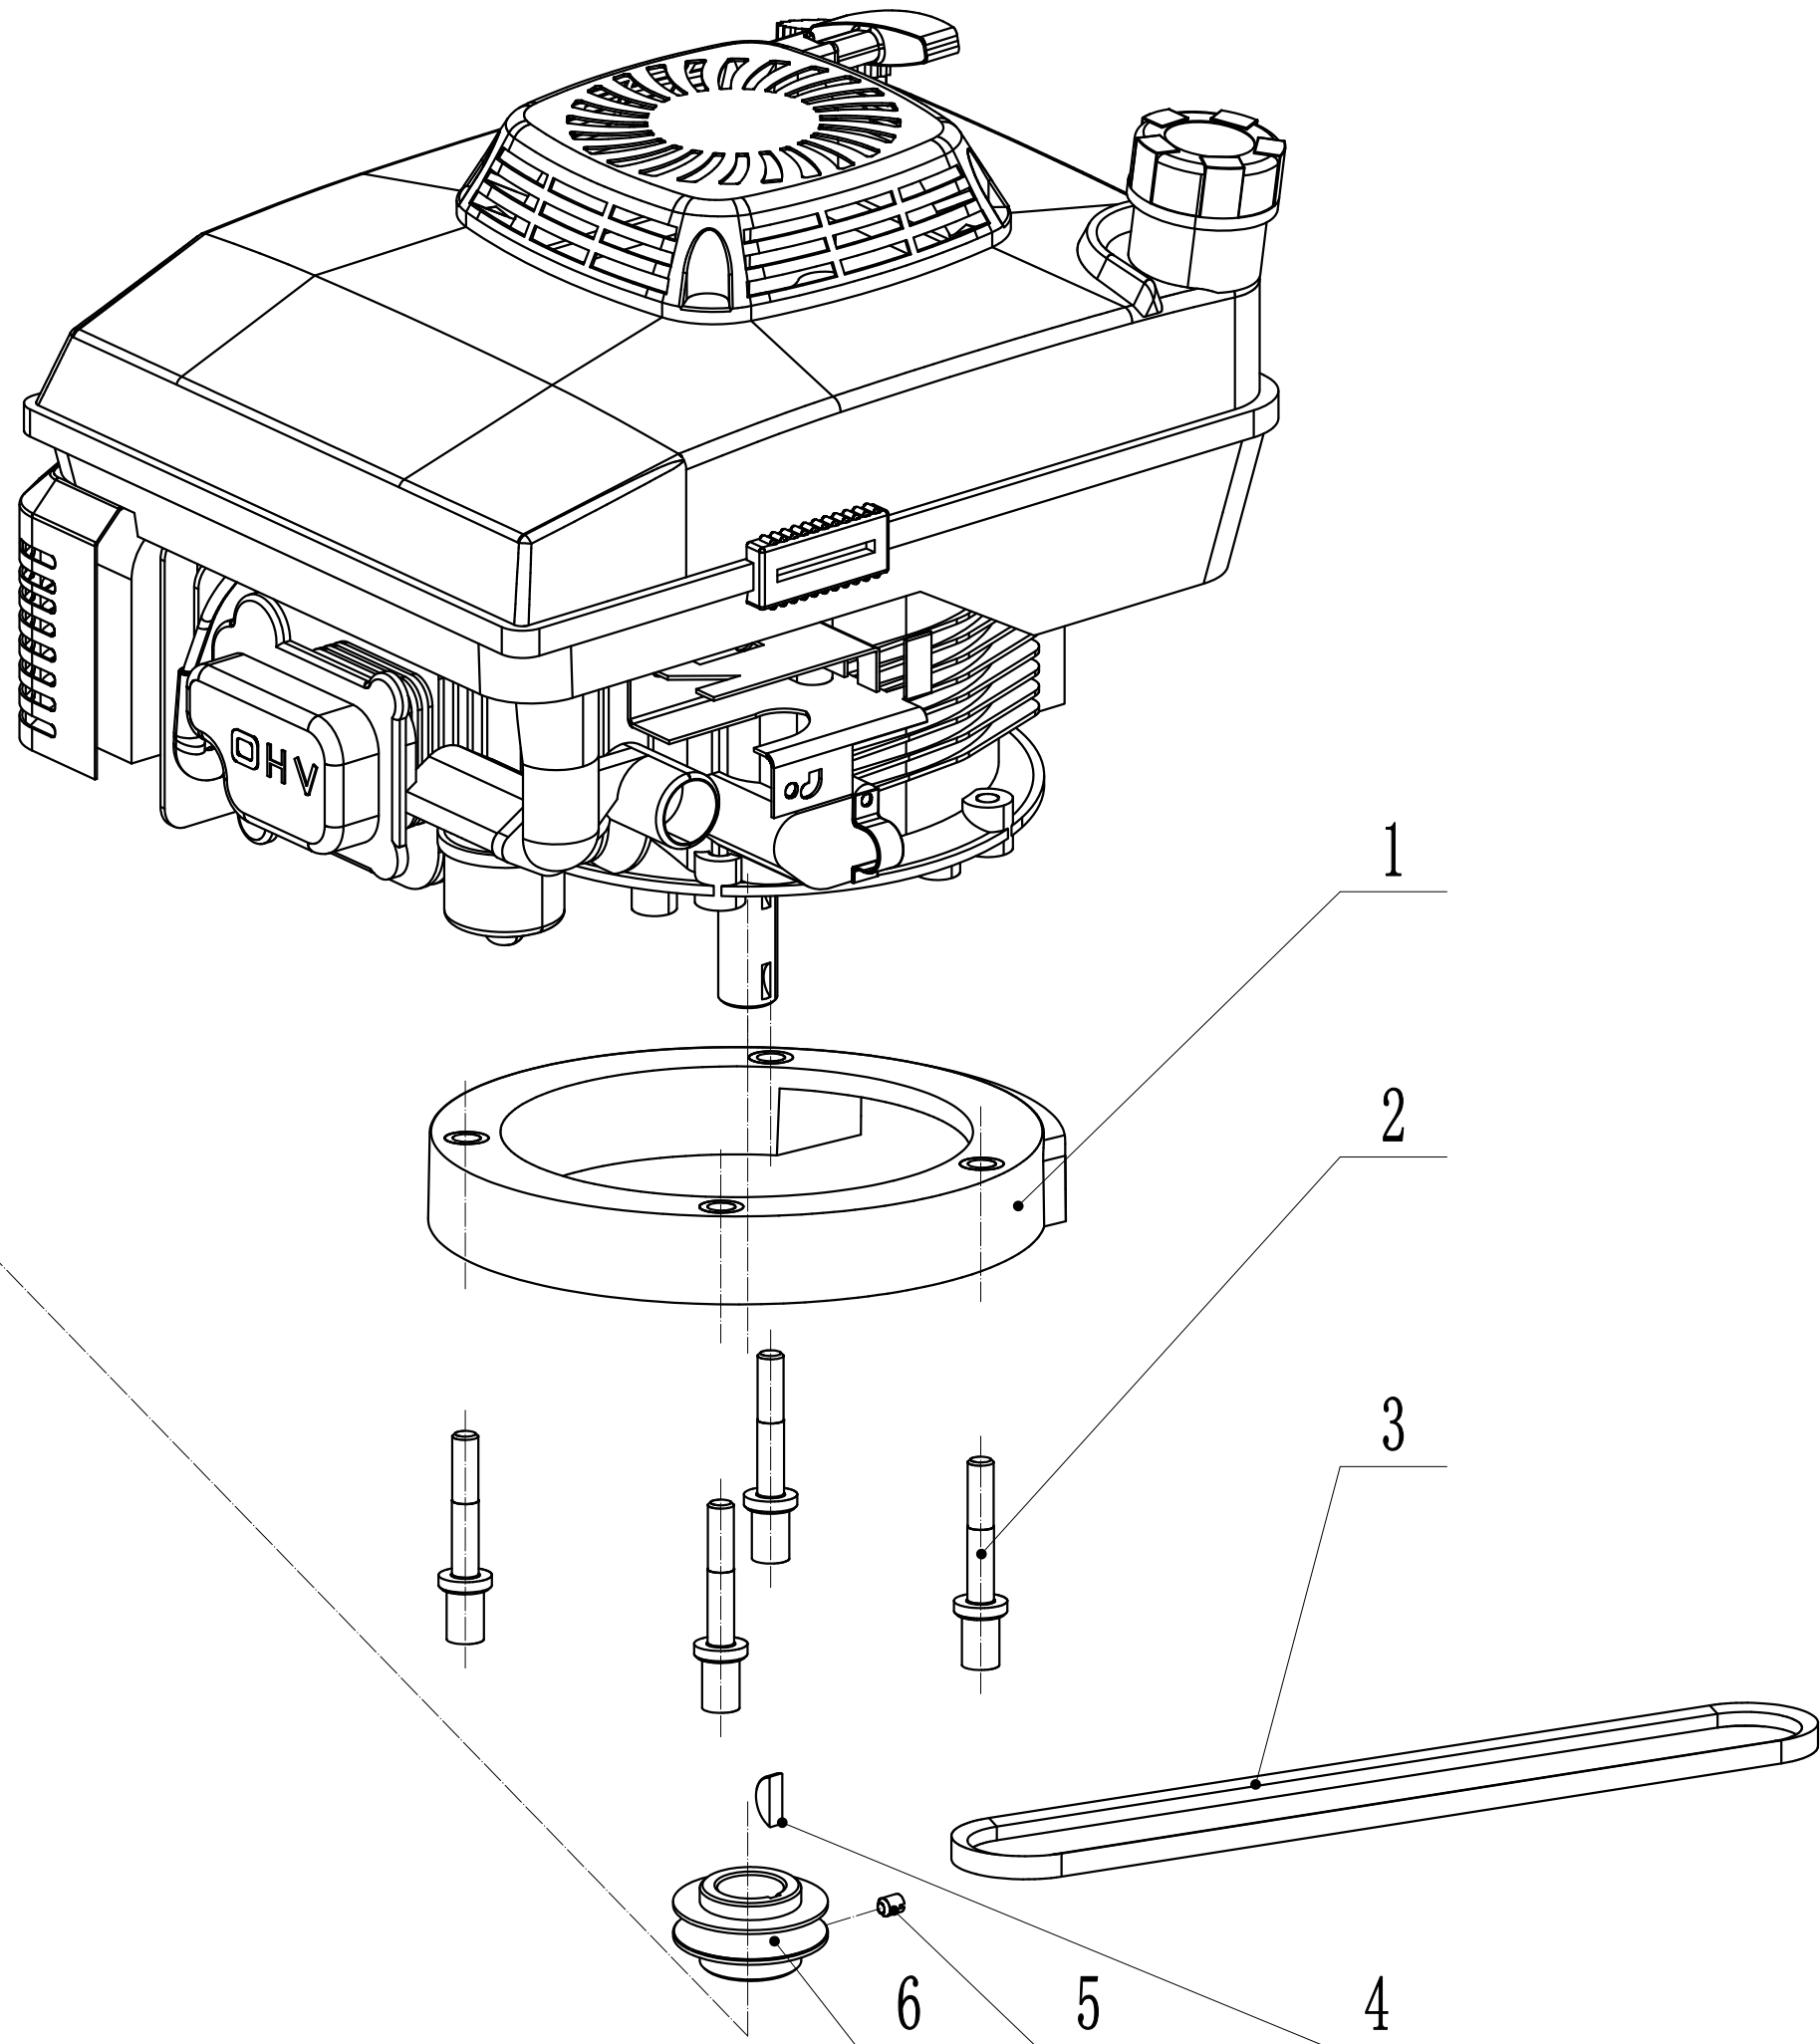

Ersatzteilliste		WB 466 SK V M GL		2022
Nummer	Ersatzteilnummer	Deutsche Bezeichnung	Englische Bezeichnung	Menge
1	GM46A040000000-22	Stoßfänger	Bumper	1
2	0202006000	Mutter	Lock Nut	8
3	0102006018	Bolzen	Bolt	4
4	GM46D010000000-47	Gehäuse	Chassis	1
5	0102006012	Bolzen	Bolt	4
6	5320114020-01	Lagerhalter	Bearing Bracket	2
7	GM46A000000050	Schutz	Deflector	1
8	GM46A000000060-02	Stange	Pivot	1
9	0104006016	Schraube	Screw	2
10	GM46A00000020-01	Höheneinstellraste	Graduator	1
11	0106004010	Schraube	Screw	5
12	GM46A000000040	Schutz	Shield	1
13	GM46A000000070-01	Feder	Spring	1
14	GM46A000000030-47	Verbindungsstange	Rod	1
15	5320333010	Sicherungsring	Check Ring	2
16	0301010000	Abstandshalter	Spacer	2
17	0102008016	Bolzen	Bolt	1
18	0107006014	Bolzen	Bolt	2
19	GM46A080000000-02	Halter	Bracket	1
20	0107006045	Bolzen	Bolt	1
21	0204006000	Mutter	Lock Nut	3
23	0202008000	Mutter	Lock Nut	3
24	5340129010	Abstandshalter	Spacer	1
25	5340128010	Spannrolle	Pulley	1
26	609-2RS	Lager	Bearing	2
27	5340130010	Scheibe	Spacer	1
28	0901024000	Sicherungsring	Check Ring	1
29	5340131010	Bolzen	Bolt	1
30	5340126010-02	Bolzen	Central Bolt	1
31	4820112010	Buchse	Bush	1
32	5340125010-02	Spannarm	Arm Weldment	1
33	5340124010-02	Platte	Plate	1
34	5340127010	Feder	Spring	1
35	0104005012	Schraube	Screw	4
36	AVSA000000040	Verstellsegment	Tooth Disc	2
37	0202005000	Mutter	Lock Nut	4