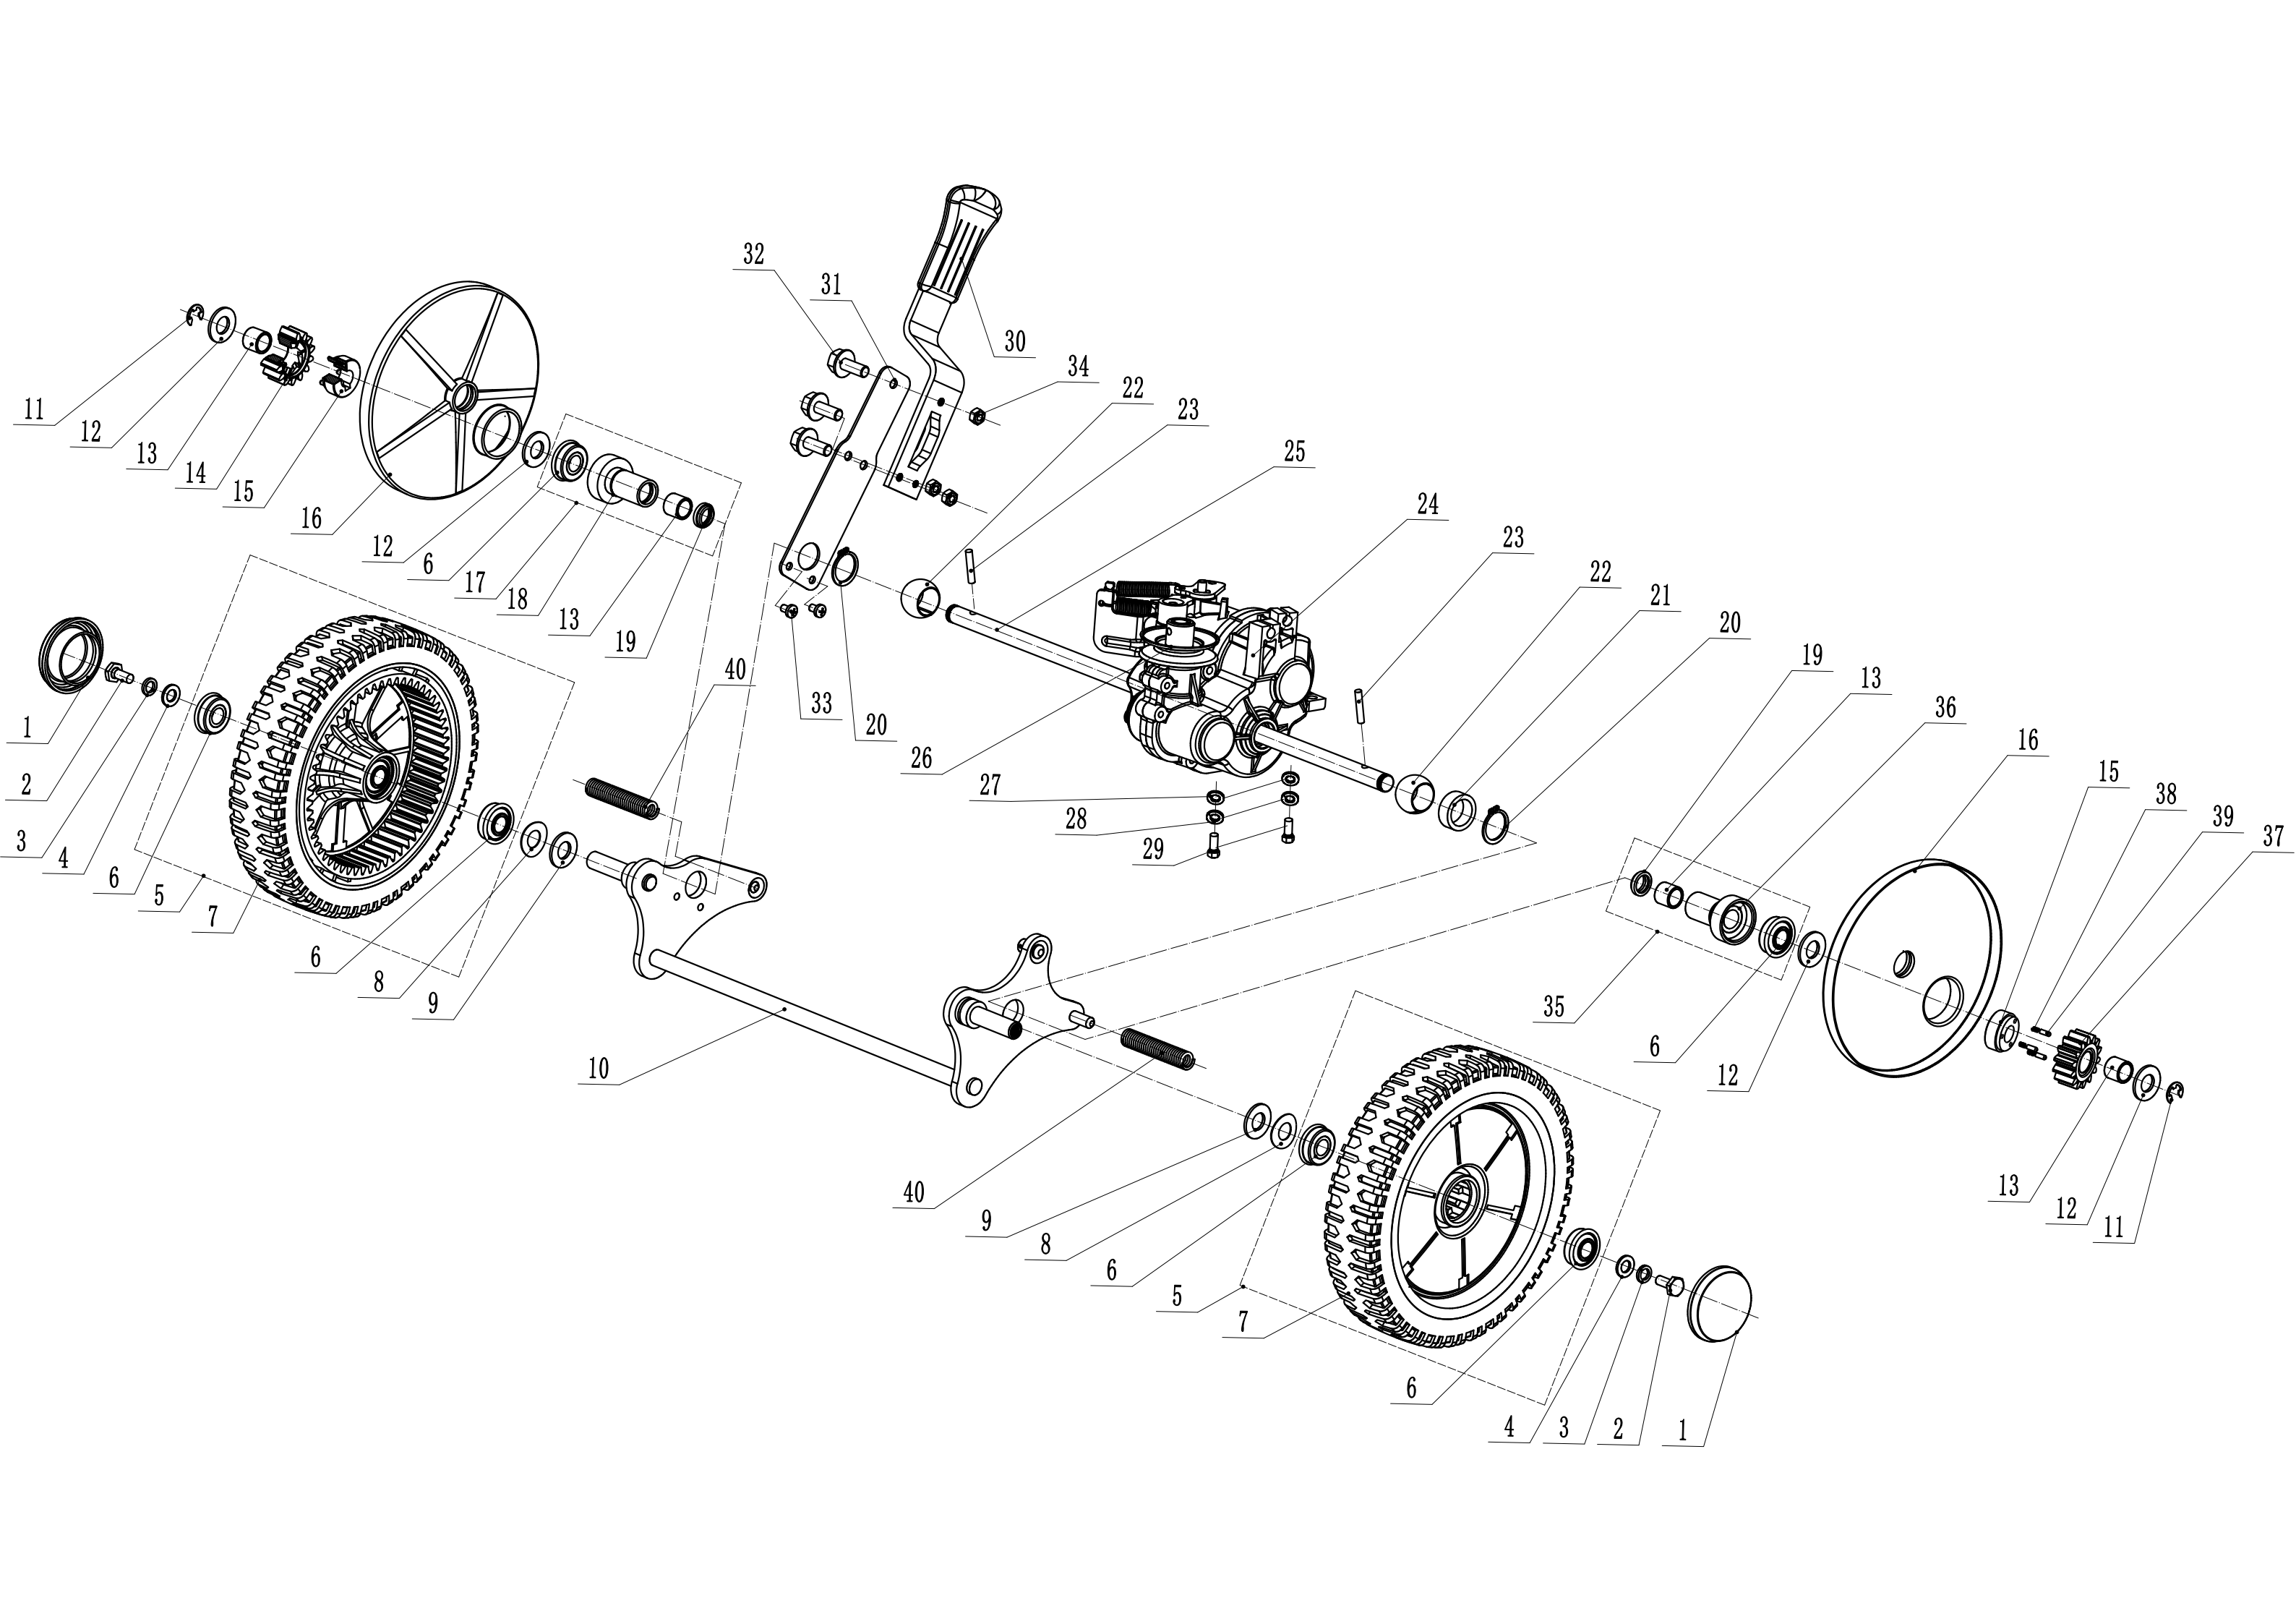

Ersatzteilliste		WB 466 SK V M GL		2022
Nummer	Ersatzteilnummer	Deutsche Bezeichnung	Englische Bezeichnung	Menge
1	5310214010	Radkappe	Hub Cap	2
2	0102008016	Bolzen	Bolt	2
3	0401008000	Federscheibe	Spring Washer	2
4	0301008000	Abstandshalter	Spacer	2
5	4820305020-42	8"Rad	Wheel 8"	2
6	5310213010	Lager	Bearing	6
8	5310211010-02	Federscheibe	Spring Washer	2
9	5310210010-02	Scheibe	Spacer	2
10	GM46A030100000-01	Hinterachse	Rear Axle	1
11	1301009000	Sicherungsring	Check Ring	2
12	5020311010-04	Scheibe	Spacer	4
13	5320326010P	Lager	Bearing	4
14	HQ000100020	Zahnrad rechts	Drive Pinion R	1
15	HQ000100050	Halter	Bracket	2
16	4520308010	Schild	Shield	2
18	5320325020-02	Lagerschutz rechts	Bearing Sheath R	1
19	5320327010	Ring	Ring	2
20	1001020000	Sicherungsring	Check Ring	2
21	5020310010-02	Abstandshalter	Spacer	1
22	5320328010	Laer	Bearin	2
23	HQ000100060	Stift	Pin	2
24	Y20466PM	Getriebe	Transmission	1
25	GM46A030000010-02	Achse	Axle	1
26	HQ000000140-02	Riemenscheibe	Pulley	1
27	0301006000	Abstandshalter	Spacer	2
28	0401006000	Federscheibe	Spring Washer	2
29	0101006020	Bolzen	Bolt	2
30	5360310020	Höhenverstellung	Adjustment	1
31	5360311010	Feder	Spring	1
32	0104006014	Schraube	Screw	3
33	0104005008	Schraube	Screw	2
34	0202006000	Mutter	Lock Nut	3
36	5320324020-02	Lagerschutz links	Bearing Sheath L	1
37	HQ000100010	Zahnrad links	Drive Pinion L	1
38	HQ000100040	Feder	Spring	6
39	HQ000100030	Stift	Pin	6
40	GM53A020000010	Feder	Scraper	2