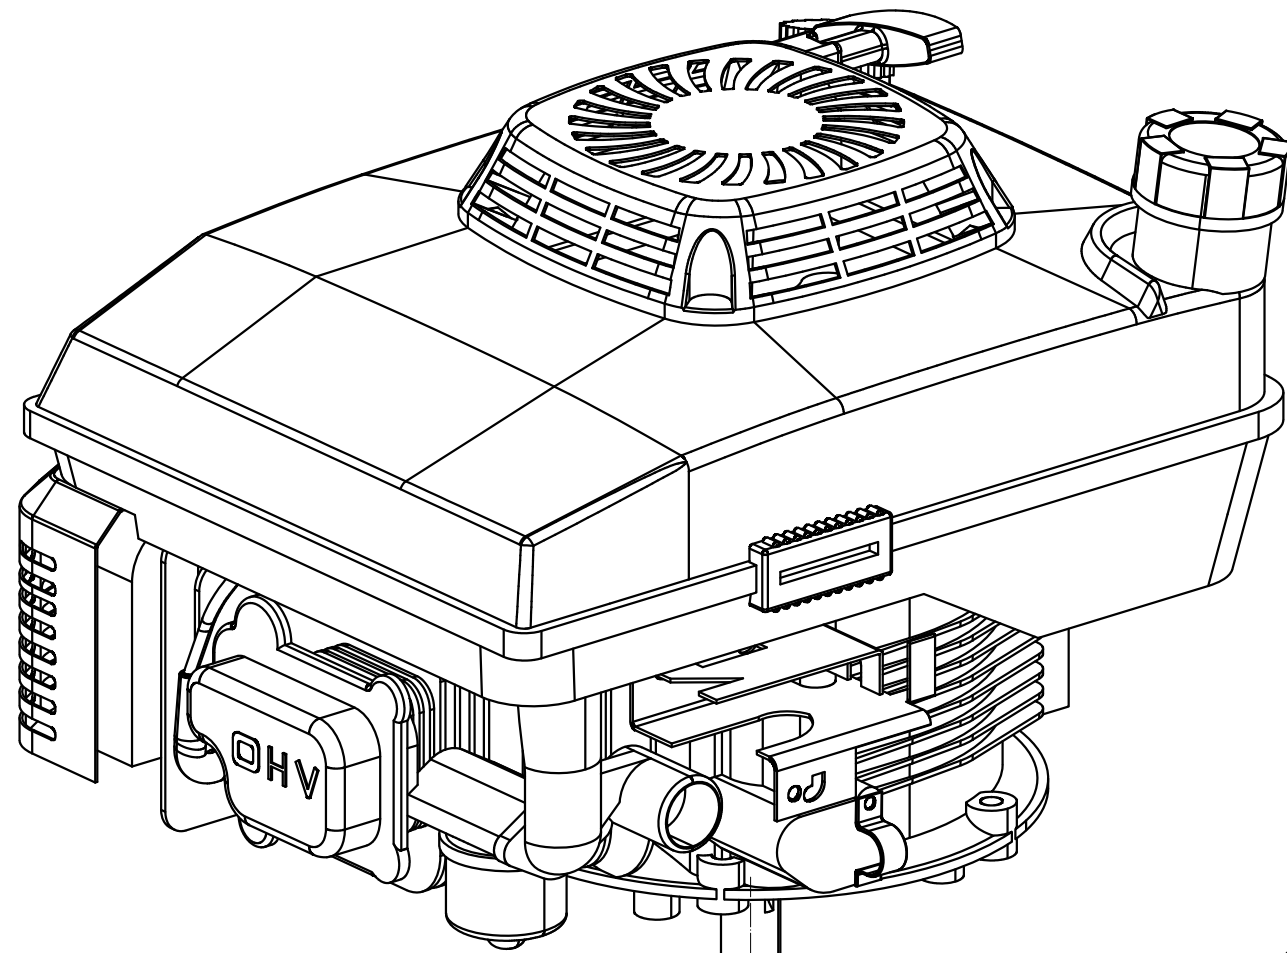

Ersatzteilliste		WB 466 SK V M GL		2022
Nummer	Ersatzteilnummer	Deutsche Bezeichnung	Englische Bezeichnung	Menge
1	GM46A040000000-22	Stoßfänger	Bumper	1
2	0202006000	Mutter	Lock Nut	8
3	0102006018	Bolzen	Bolt	4
4	GM46D010000000-47	Gehäuse	Chassis	1
5	0102006012	Bolzen	Bolt	4
6	5320114020-01	Lagerhalter	Bearing Bracket	2
7	GM46A000000050	Schutz	Deflector	1
8	GM46A000000060-02	Stange	Pivot	1
9	0104006016	Schraube	Screw	2
10	GM46A00000020-01	Höheneinstellraste	Graduator	1
11	0106004010	Schraube	Screw	5
12	GM46A000000040	Schutz	Shield	1
13	GM46A000000070-01	Feder	Spring	1
14	GM46A000000030-47	Verbindungsstange	Rod	1
15	5320333010	Sicherungsring	Check Ring	2
16	0301010000	Abstandshalter	Spacer	2
17	0102008016	Bolzen	Bolt	1
18	0107006014	Bolzen	Bolt	2
19	GM46A080000000-02	Halter	Bracket	1
20	0107006045	Bolzen	Bolt	1
21	0204006000	Mutter	Lock Nut	3
23	0202008000	Mutter	Lock Nut	3
24	5340129010	Abstandshalter	Spacer	1
25	5340128010	Spannrolle	Pulley	1
26	609-2RS	Lager	Bearing	2
27	5340130010	Scheibe	Spacer	1
28	0901024000	Sicherungsring	Check Ring	1
29	5340131010	Bolzen	Bolt	1
30	5340126010-02	Bolzen	Central Bolt	1
31	4820112010	Buchse	Bush	1
32	5340125010-02	Spannarm	Arm Weldment	1
33	5340124010-02	Platte	Plate	1
34	5340127010	Feder	Spring	1
35	0104005012	Schraube	Screw	4
36	AVSA000000040	Verstellsegment	Tooth Disc	2
37	0202005000	Mutter	Lock Nut	4