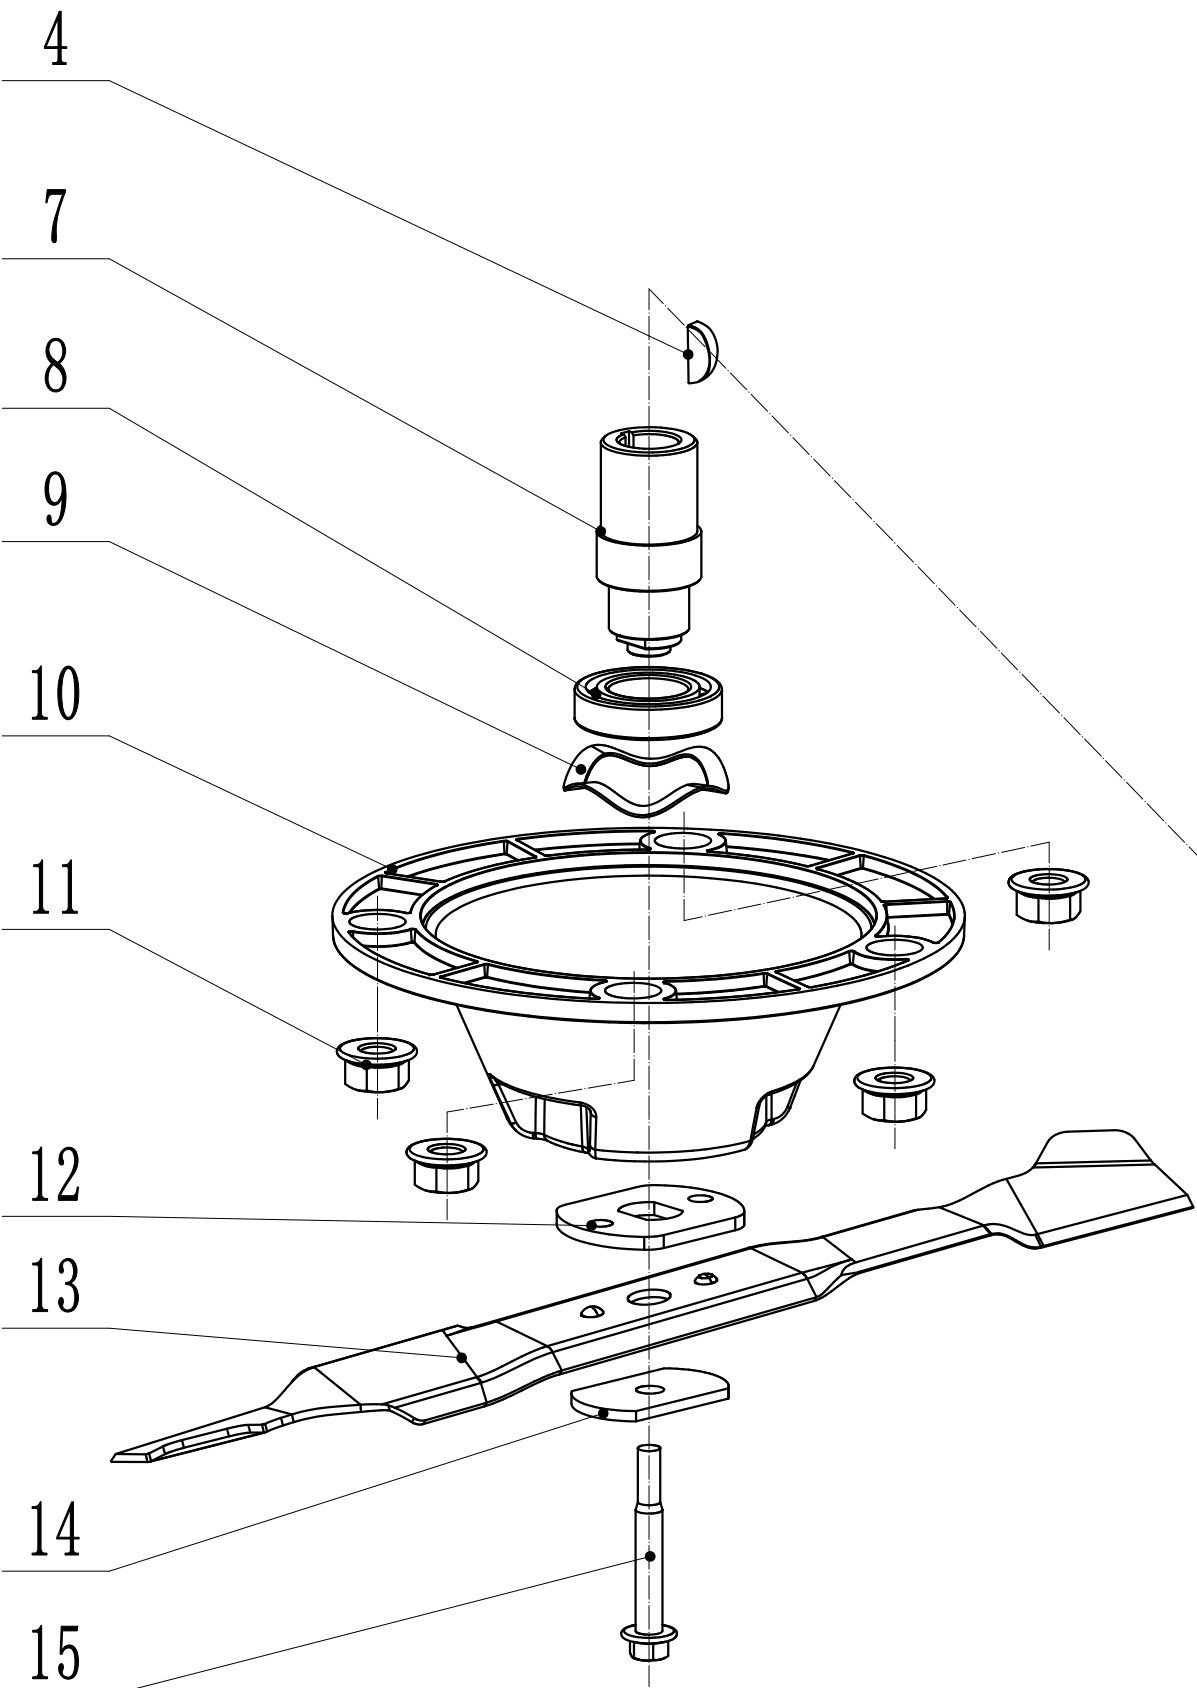

Ersatzteilliste		WB 466 SK V M GL		2022
Nummer	Ersatzteilnummer	Deutsche Bezeichnung	Englische Bezeichnung	Menge
1	GM46A040000000-22	Stoßfänger	Bumper	1
2	0202006000	Mutter	Lock Nut	8
3	0102006018	Bolzen	Bolt	4
4	GM46D010000000-47	Gehäuse	Chassis	1
5	0102006012	Bolzen	Bolt	4
6	5320114020-01	Lagerhalter	Bearing Bracket	2
7	GM46A000000050	Schutz	Deflector	1
8	GM46A000000060-02	Stange	Pivot	1
9	0104006016	Schraube	Screw	2
10	GM46A00000020-01	Höheneinstellraste	Graduator	1
11	0106004010	Schraube	Screw	5
12	GM46A000000040	Schutz	Shield	1
13	GM46A000000070-01	Feder	Spring	1
14	GM46A000000030-47	Verbindungsstange	Rod	1
15	5320333010	Sicherungsring	Check Ring	2
16	0301010000	Abstandshalter	Spacer	2
17	0102008016	Bolzen	Bolt	1
18	0107006014	Bolzen	Bolt	2
19	GM46A080000000-02	Halter	Bracket	1
20	0107006045	Bolzen	Bolt	1
21	0204006000	Mutter	Lock Nut	3
23	0202008000	Mutter	Lock Nut	3
24	5340129010	Abstandshalter	Spacer	1
25	5340128010	Spannrolle	Pulley	1
26	609-2RS	Lager	Bearing	2
27	5340130010	Scheibe	Spacer	1
28	0901024000	Sicherungsring	Check Ring	1
29	5340131010	Bolzen	Bolt	1
30	5340126010-02	Bolzen	Central Bolt	1
31	4820112010	Buchse	Bush	1
32	5340125010-02	Spannarm	Arm Weldment	1
33	5340124010-02	Platte	Plate	1
34	5340127010	Feder	Spring	1
35	0104005012	Schraube	Screw	4
36	AVSA000000040	Verstellsegment	Tooth Disc	2
37	0202005000	Mutter	Lock Nut	4