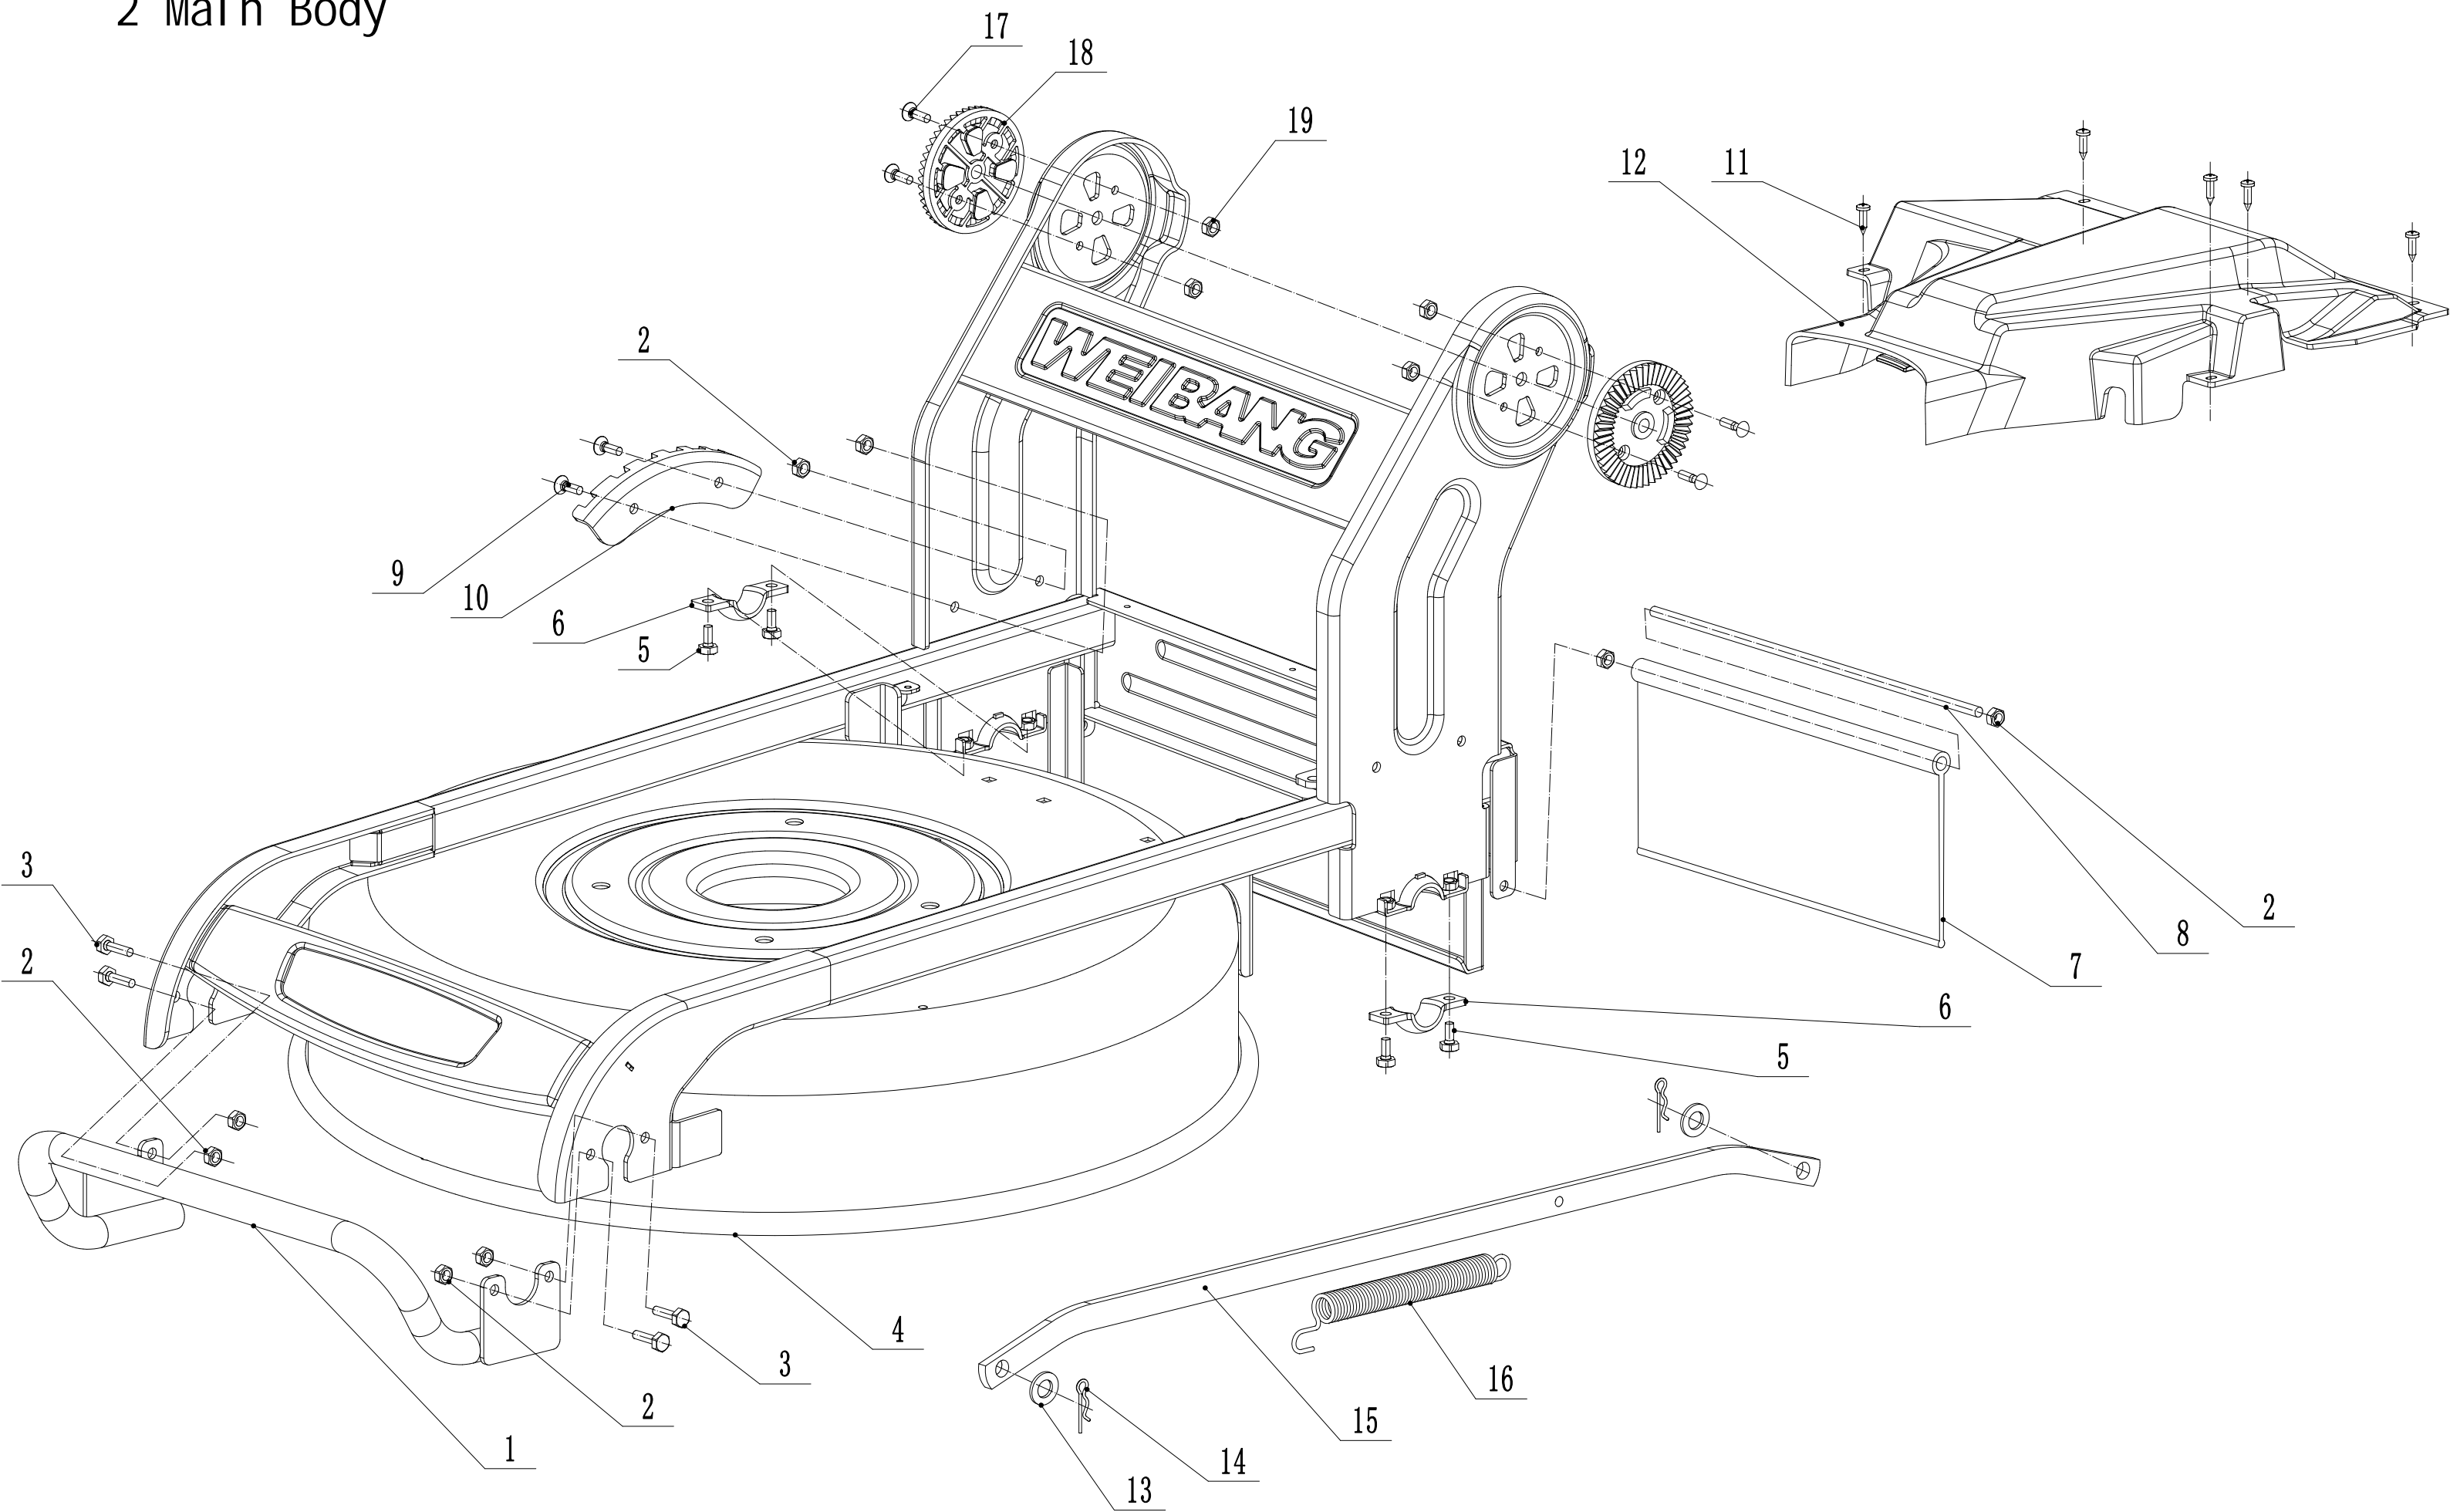

2 Main Body

3	Ersatzteilliste WB 537 SC M			2022
Nr.	Ersatzteilnummer	Bezeichnung Deutsch	Bezeichnung Englisch	Anzahl
1	GM53A050000000	Motorhalterung	Engine Base	1
2	GM53A000000070/02	Bolzen	Bolt	4
3	VB53M10/845	Keilriemen	Belt - V10x805	1
4	4510401010	Keil	Key	2
5	0105006006	Lochschraube	Screw - M6x6	1
6	5020402070/02	Riemenscheibe	Pulley	1
7	GM53A000000050/02	Messerhalter	Adaptor	1
8	6006/2RS	Lager	Bearing	1
9	GM53A000000120	Federscheibe	Wave Washer	1
10	GM53A000000010	Spindelhalterung	Spindle Bracket	1
11	0204014000	Sicherungsmutter	Lock Nut - M14	4
12	GM53A000000060/02	Abstandhalter	Spacer	1
13	GM53A000000110/22	Messer	Blade	1
14	4510407010/04	Unterlegscheibe	Spring Washer	1
15	XYJ-200011	Messerbolzen	Blade Bolt	1

4	Ersatzteilliste WB 537 SC M			2022
Nr.	Ersatzteilnummer	Bezeichnung Deutsch	Bezeichnung Englisch	Anzahl
1	0102008016	Bolzen	Bolt - M8x16	2
2	48R0210012/01	Abdeckscheibe	Wheel Cap	2
3	5340206011/40	Rad	8" AL Wheel	2
4	5310213010	Lager	Bearing	4
6	5310211010/02	Federscheibe	Spring Washer	2
7	5310210010/02	Scheibe	Spacer	2
8	GM53F020100000/01	Vorderachse	Front Axle	1
9	5310209010	Lager	Spherical Bearing	4
10	GM53A020000010	Feder	Scraper	2