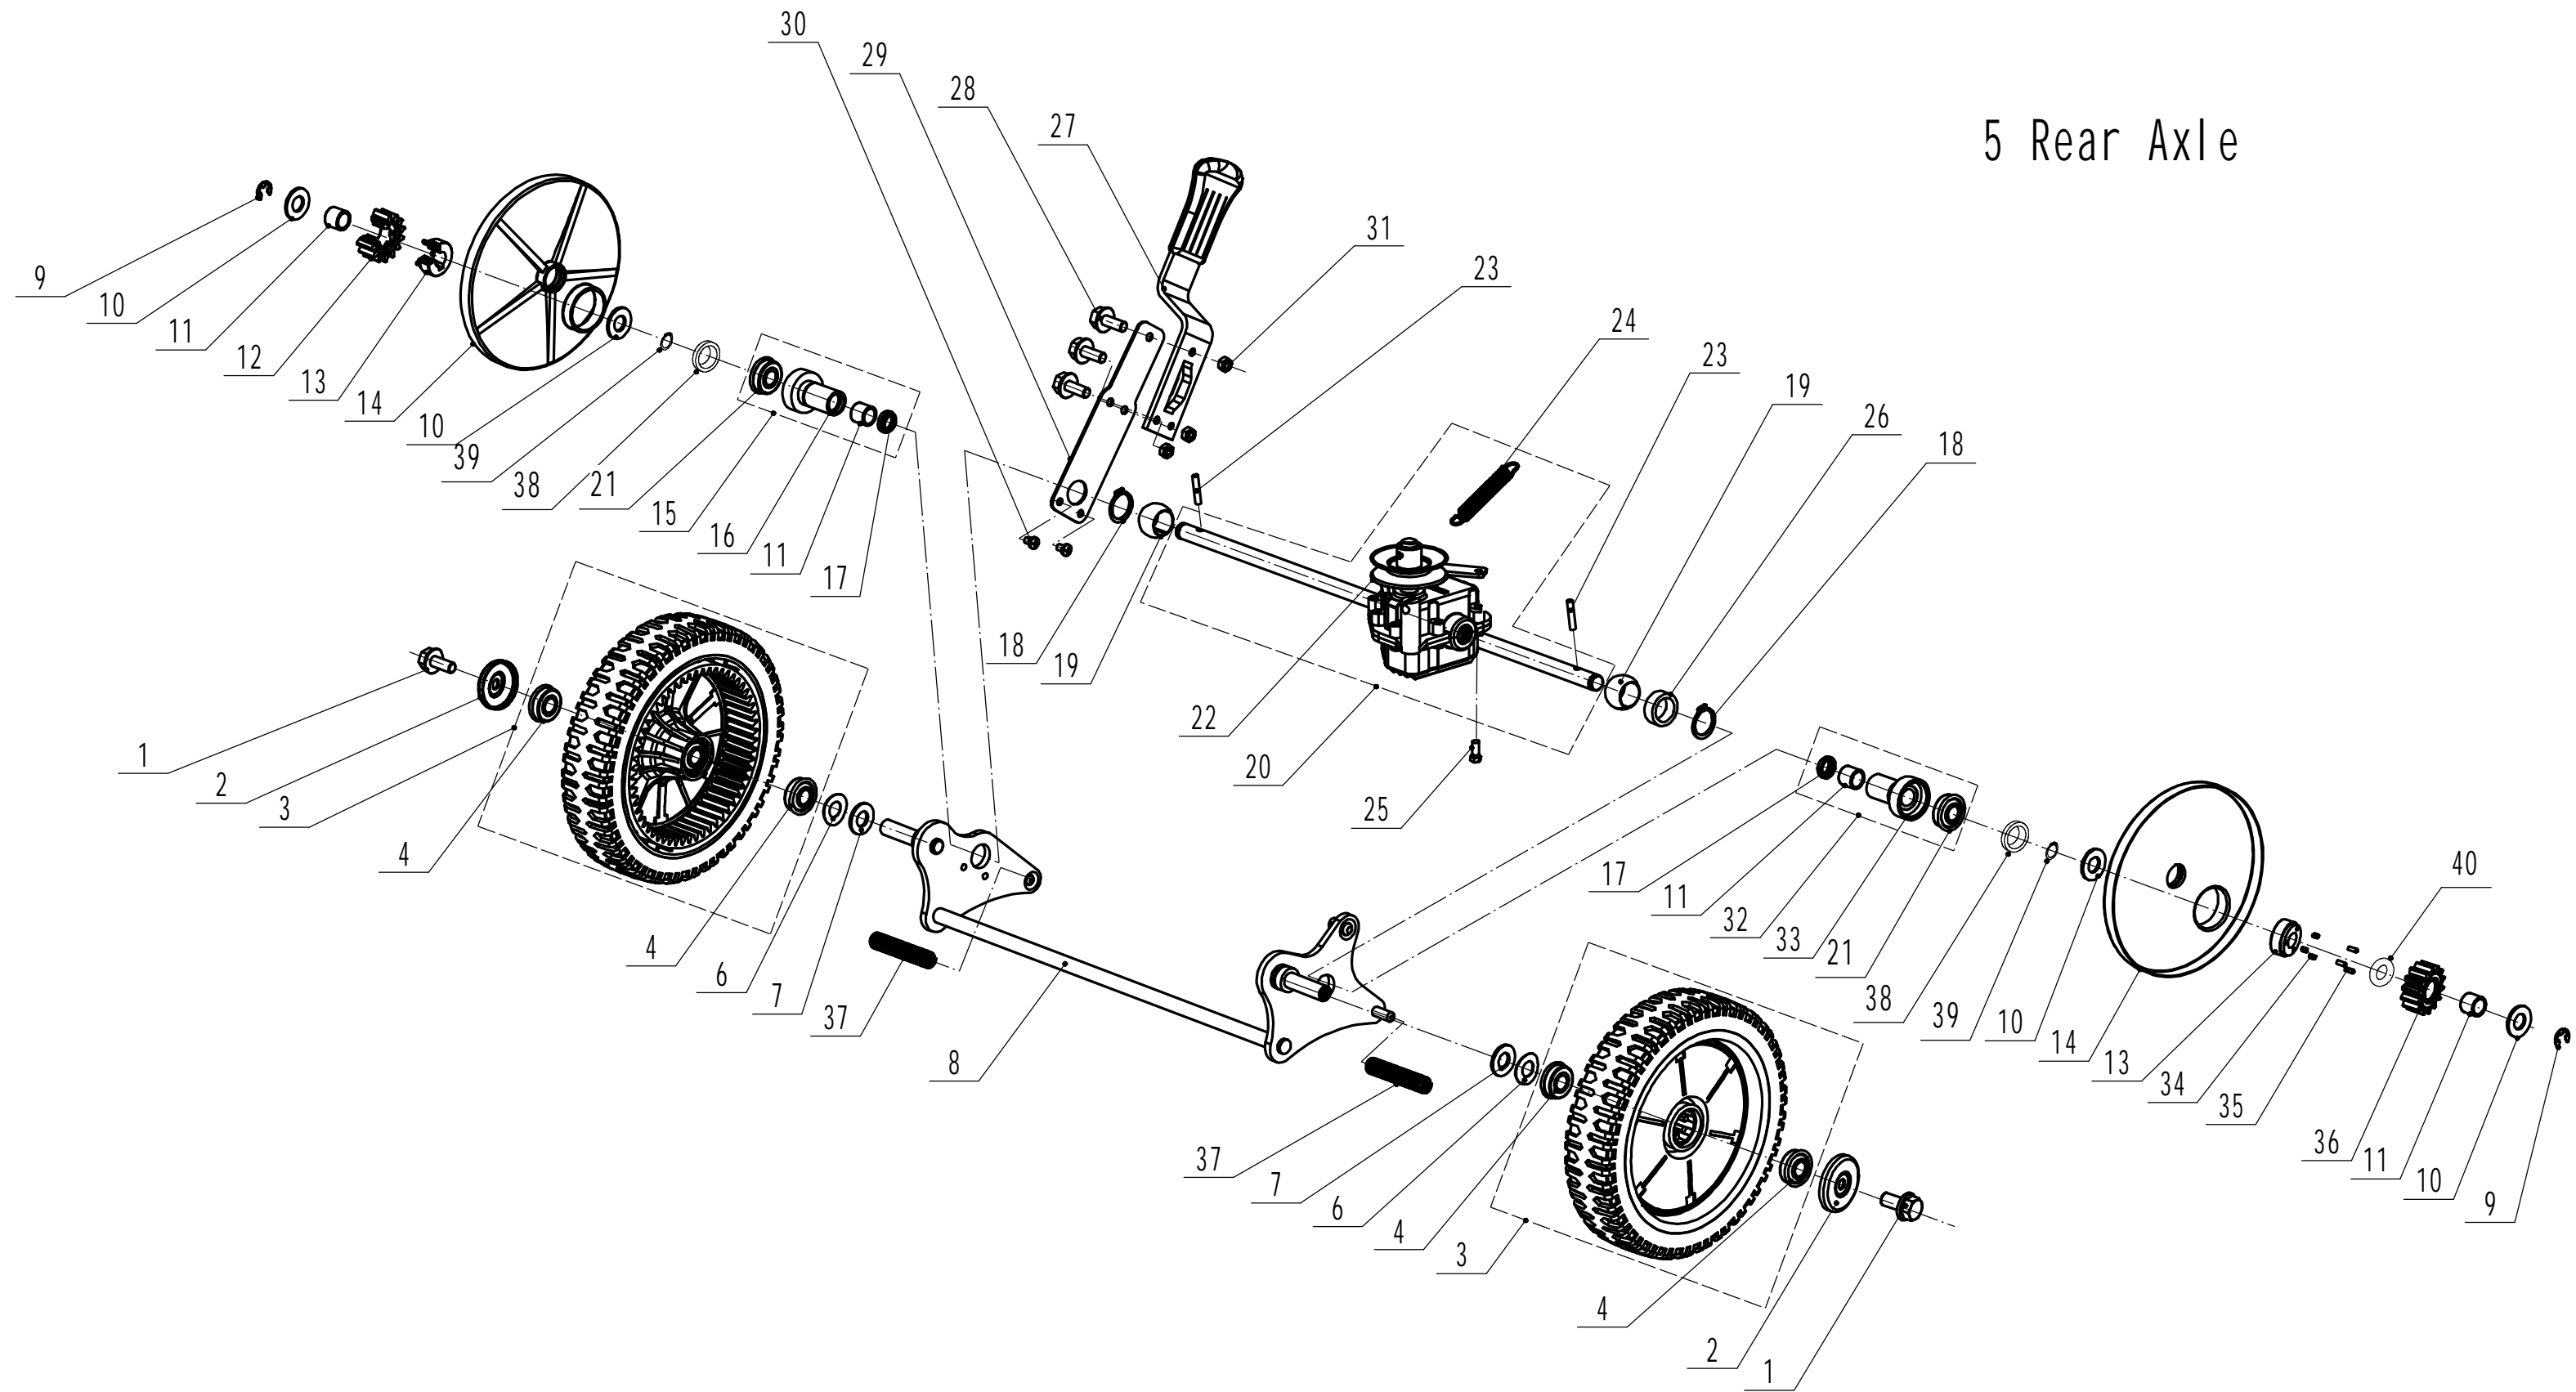

5 Rear Axle

5	Ersatzteilliste WB 537 SC M			2022
Nr.	Ersatzteilnummer	Bezeichnung Deutsch	Bezeichnung Englisch	Anzahl
1	0102008016	Bolzen	Bolt - M8x16	2
2	48R0210012/01	Abdeckscheibe	Wheel Cap	2
3	5340309011/40	Hinterrad	Al wheel- 9"	2
4	5310213010	Lager	Bearing	6
6	5310211010/02	Federscheibe	Spacer	2
7	5310210010/02	Scheibe	Washer	2
8	GM53F030100000/0	Hinterachse	Rear Axle	1
9	1301009000	Sicherungsring	E-Clip - M9	2
10	5020311010/04	Scheibe	Spacer	4
11	5320326010P	Buchse	Bearing	4
12	HQ000100020	Zahnrad (rechts)	Drive Pinion - R/H	1
13	HQ000100050	Halter	Ratchet	2
14	5340312010	Schutz	Dustproof Shield	2
15	Y065321	Lager	Right Bearing Sheath Assembly	1
16	5320325020/02	Lager	Right Bearing Sheath	1
17	5320327010	Staubabdeckung	Dustproof Ring	2
18	1001020000	Sicherungsring für Welle	Check Ring - M20	2
19	5320328010	Nylon Lager	Spherical Bearing	2
20	Y20536M	Getriebe	Transmission Assembly	1
21	R8-2RS	Kugellager	Bearing	2
22	4540318010	Rolle	Gearbox Pulley	1
23	HQ000100060	Stift	Pin For Ratchet	2
24	4820317010	Getriebefeder	Gearbox Sping	1
25	0101006020	Schraube	Hex Head Bolt - M6x20	2
26	5020310010/02	Buchse	Rear Transmission Partition	1
27	5360310010/40	Höhenverstellhebel	Adjustment Lever	1
28	0101006014	Bolzen M6x14	Bolt - M6x14	3
29	5360311010/22	Halter	Spring Of Adjustment Lever	1
30	0113005008	Schraube M5x8	Screw - M5x8	2
31	02020060000	Sicherungsmutter	Lock Nut - M6	3
32	Y065320	Lager	Left Bearing Sheath Assembly	1
33	5320324020/02	Hülse	Right Bearing Sheath	1
34	HQ000100040	Feder	Spring - Drive Pinion	6
35	HQ000100030	Stift	Pin - Drive Pinion	6
36	HQ000100010	Zahnrad (links)	Drive Pinion - L/H	1
37	GM53A020000010	Feder	Scraper	2
38	GM48S010000010	Ring	Spacer	2
39	1001012000	Ring	Circlip - M12	2
40	1401025015	Ring	O-ring	2