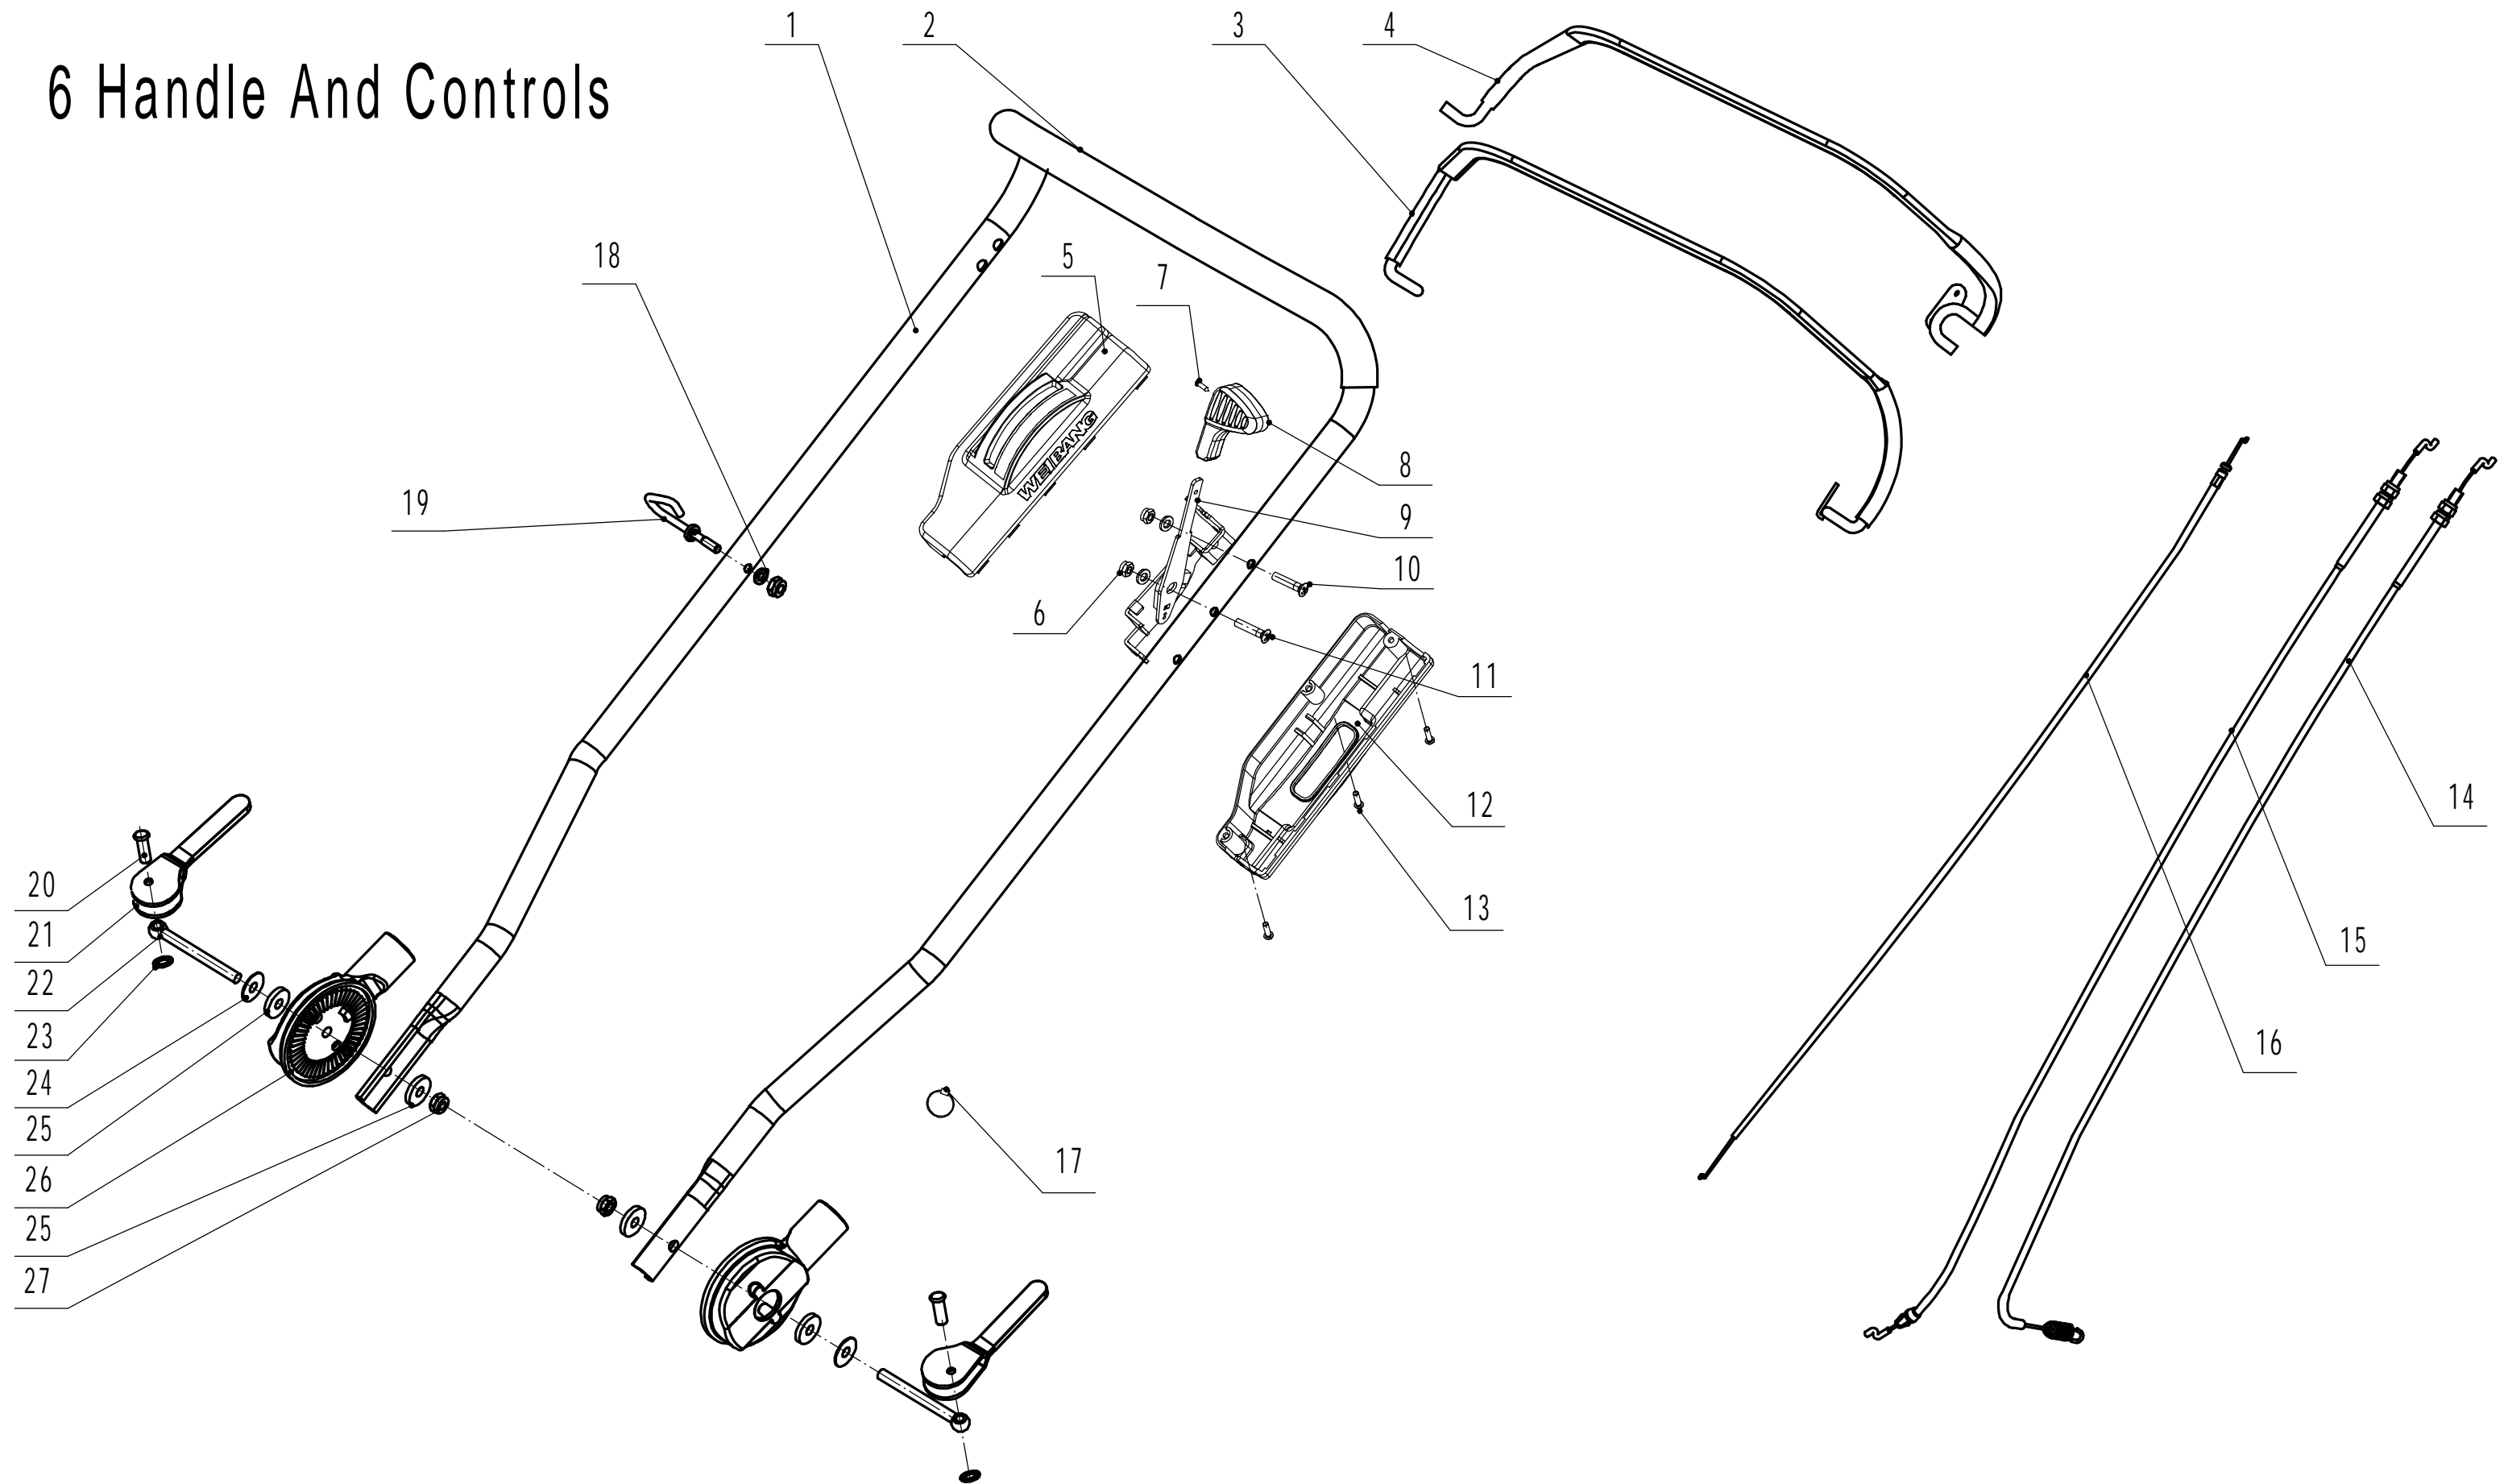

6 Handle And Controls

6	Ersatzteilliste WB 537 SC M			2022
Nr.	Ersatzteilnummer	Bezeichnung Deutsch	Bezeichnung Englisch	Anzahl
1	GM53F090000010/49	Holm	Handle	1
2	GM56E010000081	Griffschutz	Handle Sheath	1
3	5320511030S/40	Kupplungshebel	Clutch Lever	1
4	5320503020S/40	Hebel	OPC Lever	1
5	GM46E050000030	Kabelbox obere Hälfte	Throttle Control Box Upper Cover	1
6	0202006000	Sicherungsmutter	Lock Nut - M6	3
7	0106003013	Schraube	Screw - ST2.9x13	1
8	5380510010	Kappe für Gasgriff	Throttle Control Grip	1
9	GM46E050100000	Gashebel	Throttle Control Bracket	1
10	0108006040	Schraube	Screw - M6x40	1
11	0108006050	Schraube	Screw - M6x50	1
12	GM46E050000040	Kabelbox untere Hälfte	Throttle Control Box Lower Cover	1
13	0113040018	Schraube	Screw - ST4x18	3
14	LH189-1360	Kupplungskabel	Clutch Cable	1
15	BS120-1140	Motorbremszug	Brake Cable	1
16	YM72-1115-A	Gaszug	Throttle Cable	1
17	ZD8/200	Kabelbinder	Cable tie	1
18	0301006000	Scheibe	Washer - M6	3
19	4510511010/01	Kabelhalter	Hook - Starter Rope	1
20	0801008025	Stift	Axis Pin - 8x25	2
21	GM56A100400000	Hebel	Lock Lever	2
22	GM48S000000100	Bolzen	Connecting Bolt	2
23	4510114030	Buchse	Fix Cap	2
24	GM56A100000040/04	Scheibe	Spacer	2
25	GM56A100000050/01	Scheibe	Spacer	4
26	GM48S030200000	Verstellsegment	Tooth Disc Kit	2
27	0203008000	Mutter	Lock Nut-M8	2