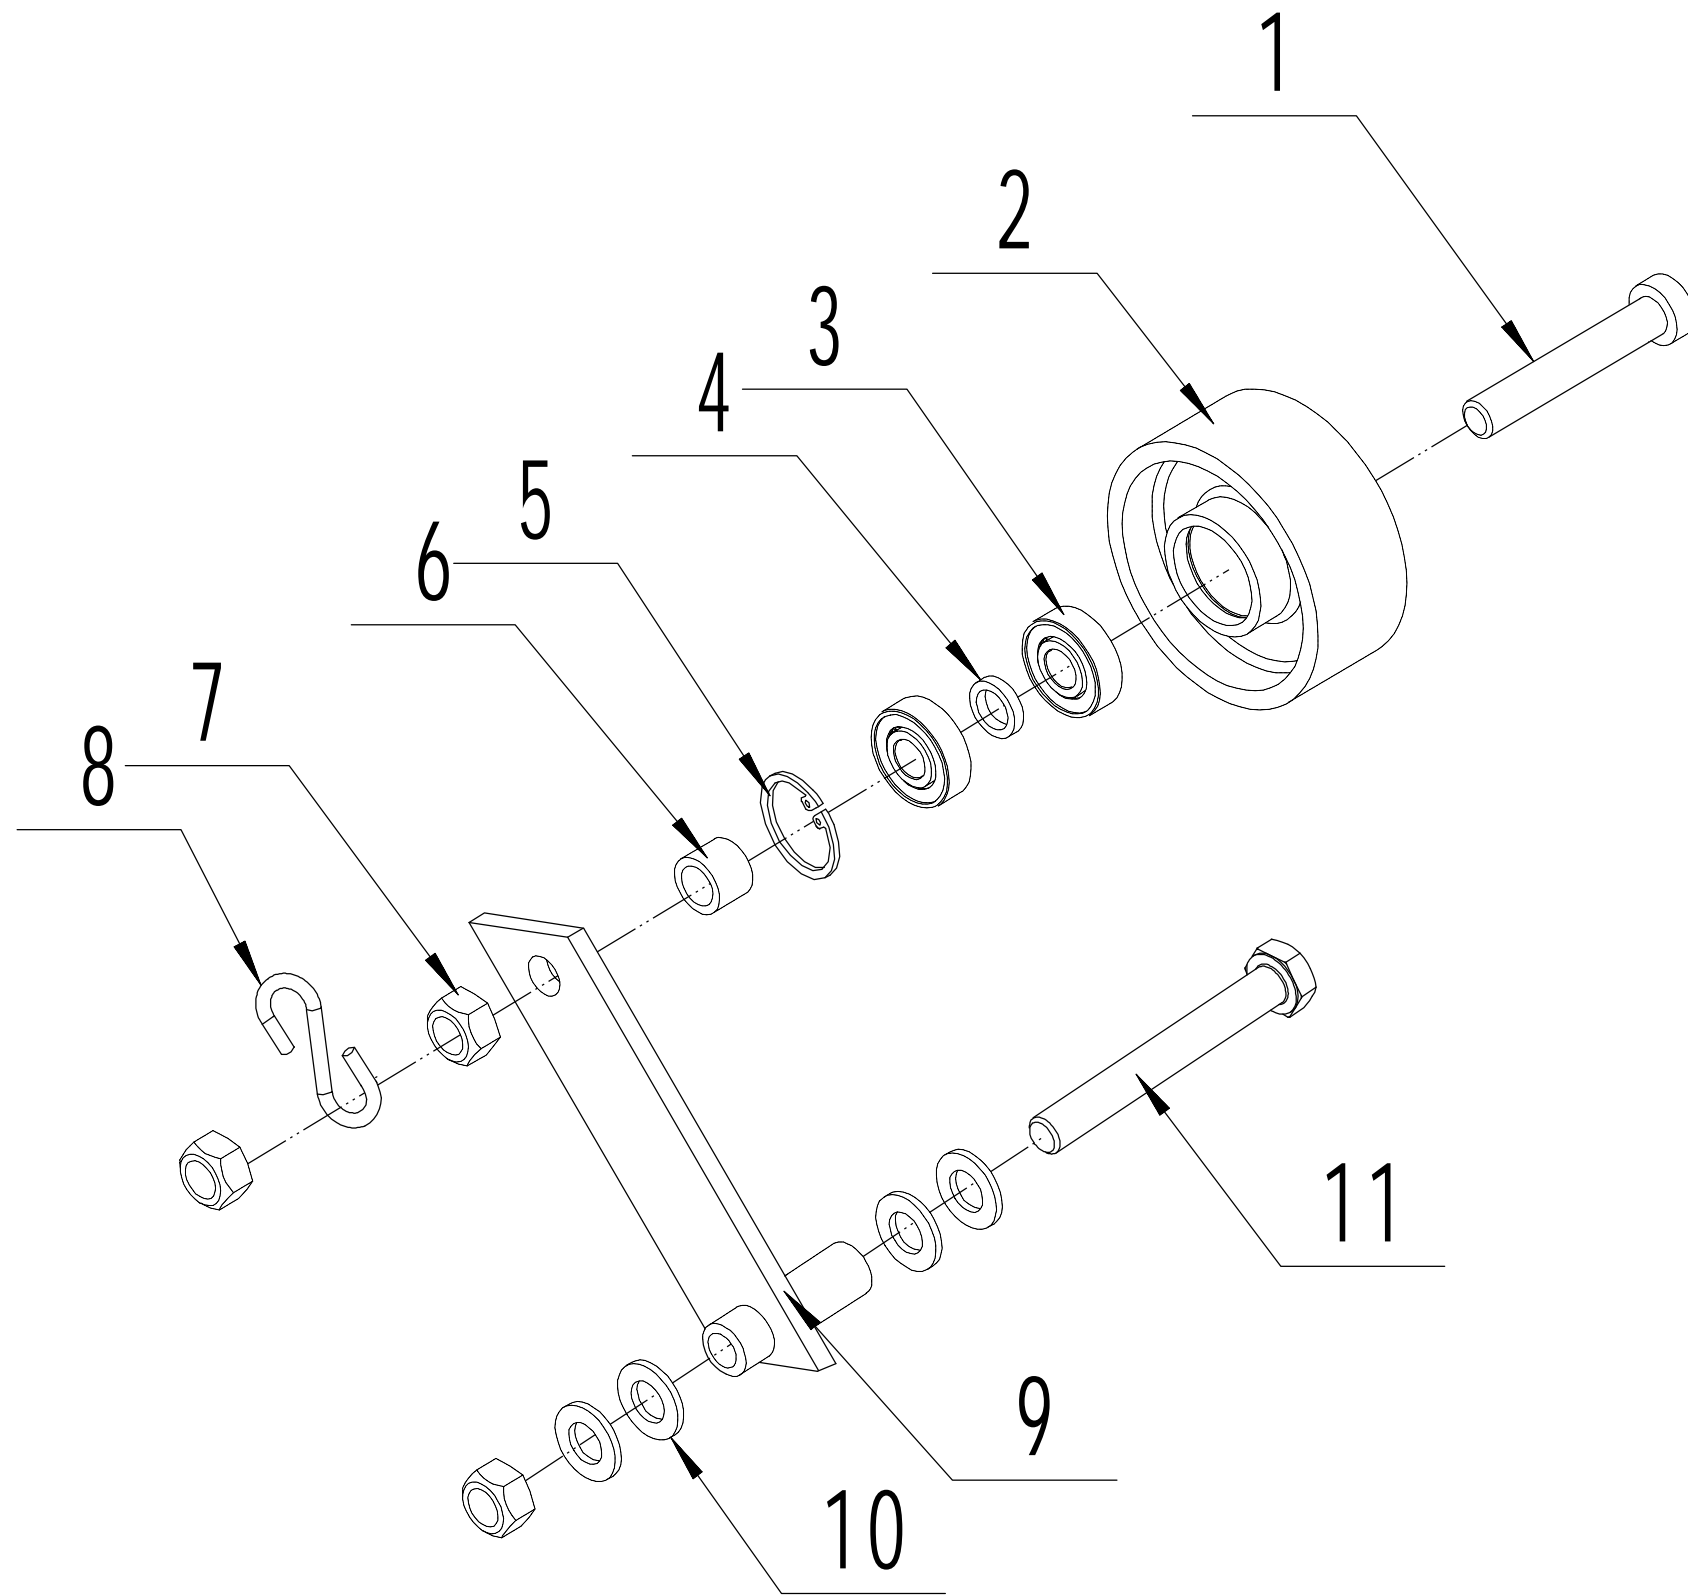

4 Tensional device

4	Ersatzteilliste WB 516 AH			2022
Nr.	Ersatzteilnummer	Bezeichnung Deutsch	Bezeichnung Englisch	Anzahl
1	0103010060	Schraube	Screw - M10x60	1
2	46R0129010	Rad	Tensional Wheel	1
3	6000ZZ	Lager	Bearing	2
4	51A0126010	Buchse	Partition I	1
5	0901026000	Ring	Check ring	1
6	46R0130010	Buchse	Partition II	1
7	0203010000	Mutter	Nut - M10	3
8	51A0322011	Haken	Hook	1
9	45A0213010	Halter	Tensional Wheel frame	1
10	0301010000	Scheibe	Washer - 10	4
11	0101010080	Bolzen	Bolt - M10x80	1