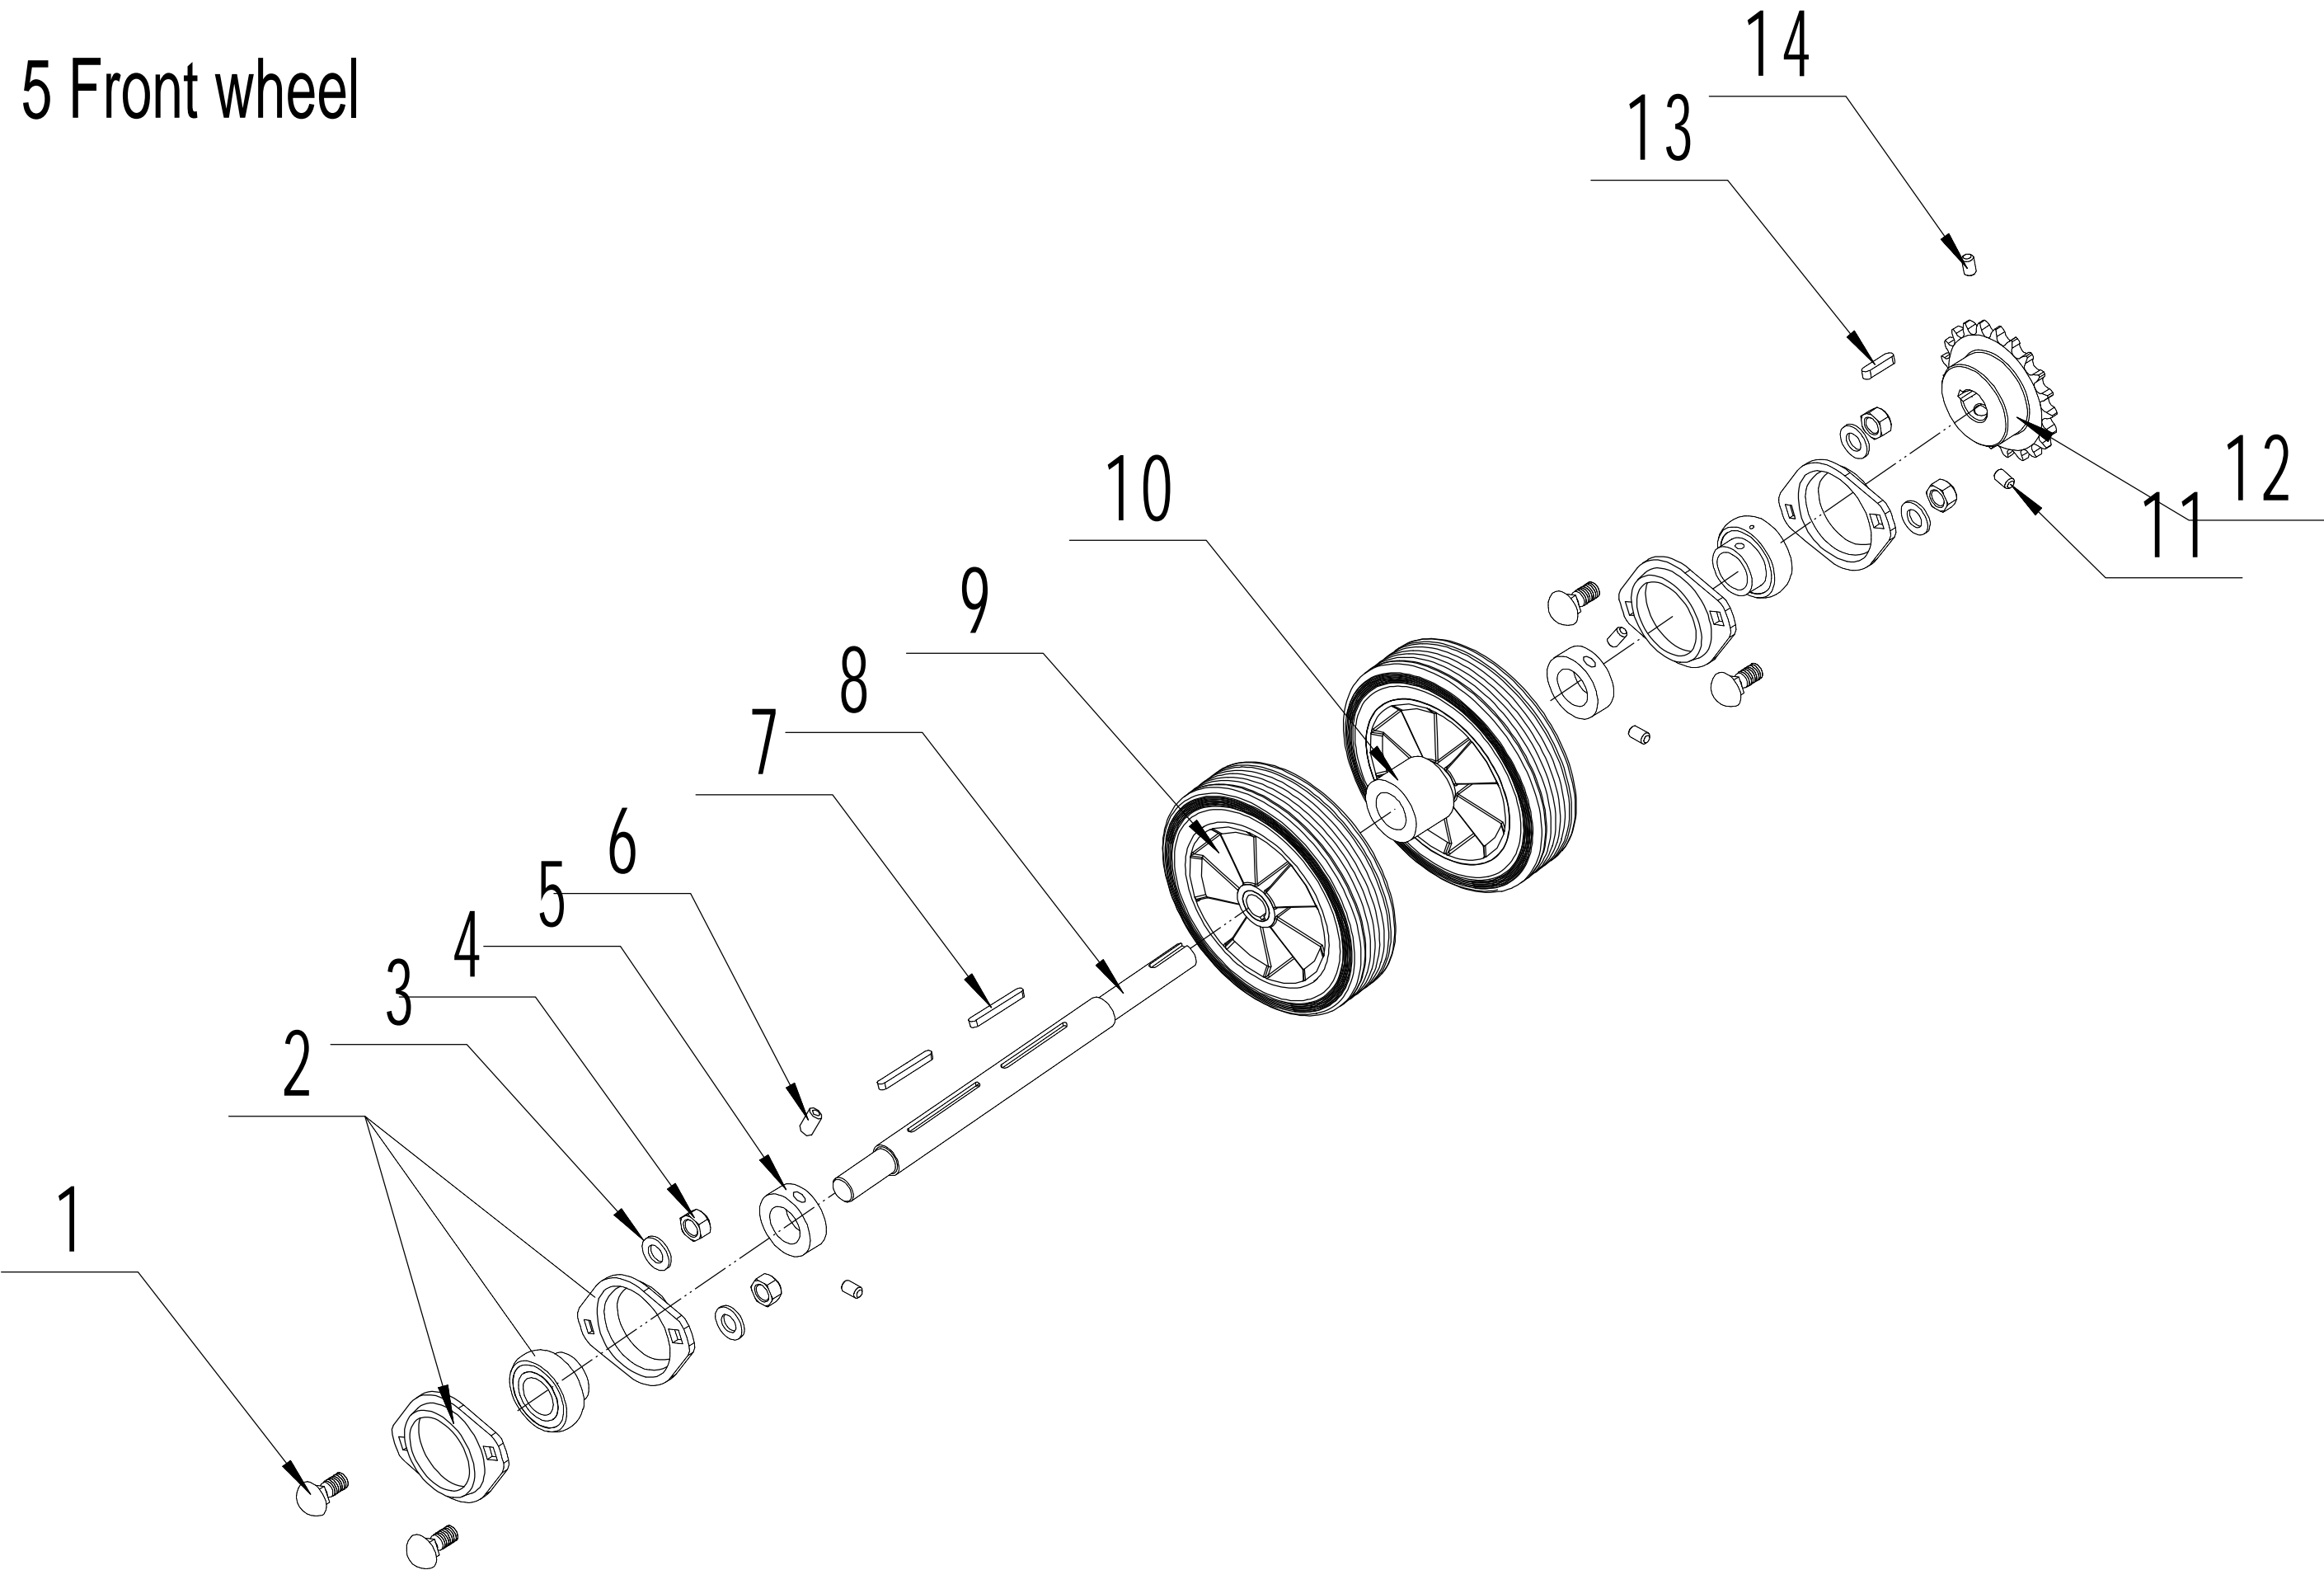

5 Front wheel

5	Ersatzteilliste WB 516 AH			2022
Nr.	Ersatzteilnummer	Bezeichnung Deutsch	Bezeichnung Englisch	Anzahl
1	0107008020	Bolzen	Bolt - 8x20	4
2	PFLSA204	Lager (komplett)	Bearing	2
3	0301008000	Unterlegscheibe	Washer - 8	4
4	0203008000	Mutter	Nut - M8	4
5	45A0208010	Checkring	Check ring	2
6	0103008008	Schraube	Screw - M8x8	4
7	1101006060	Stift	Key - 6x60	2
8	53A0201000	Vorderachse	Front axle	1
9	51A0202010	Vorderrad	Front wheel	2
10	53A0202000	Radbuchse	Front wheel partition	1
11	0103008020	Schraube	Bolt - M8x20	1
12	45A0209010	Zahnrad	Sproket 2	1
13	1101006025	Stift	Key - 6x25	1
14	0103008016	Schraube	Bolt - M8x16	1