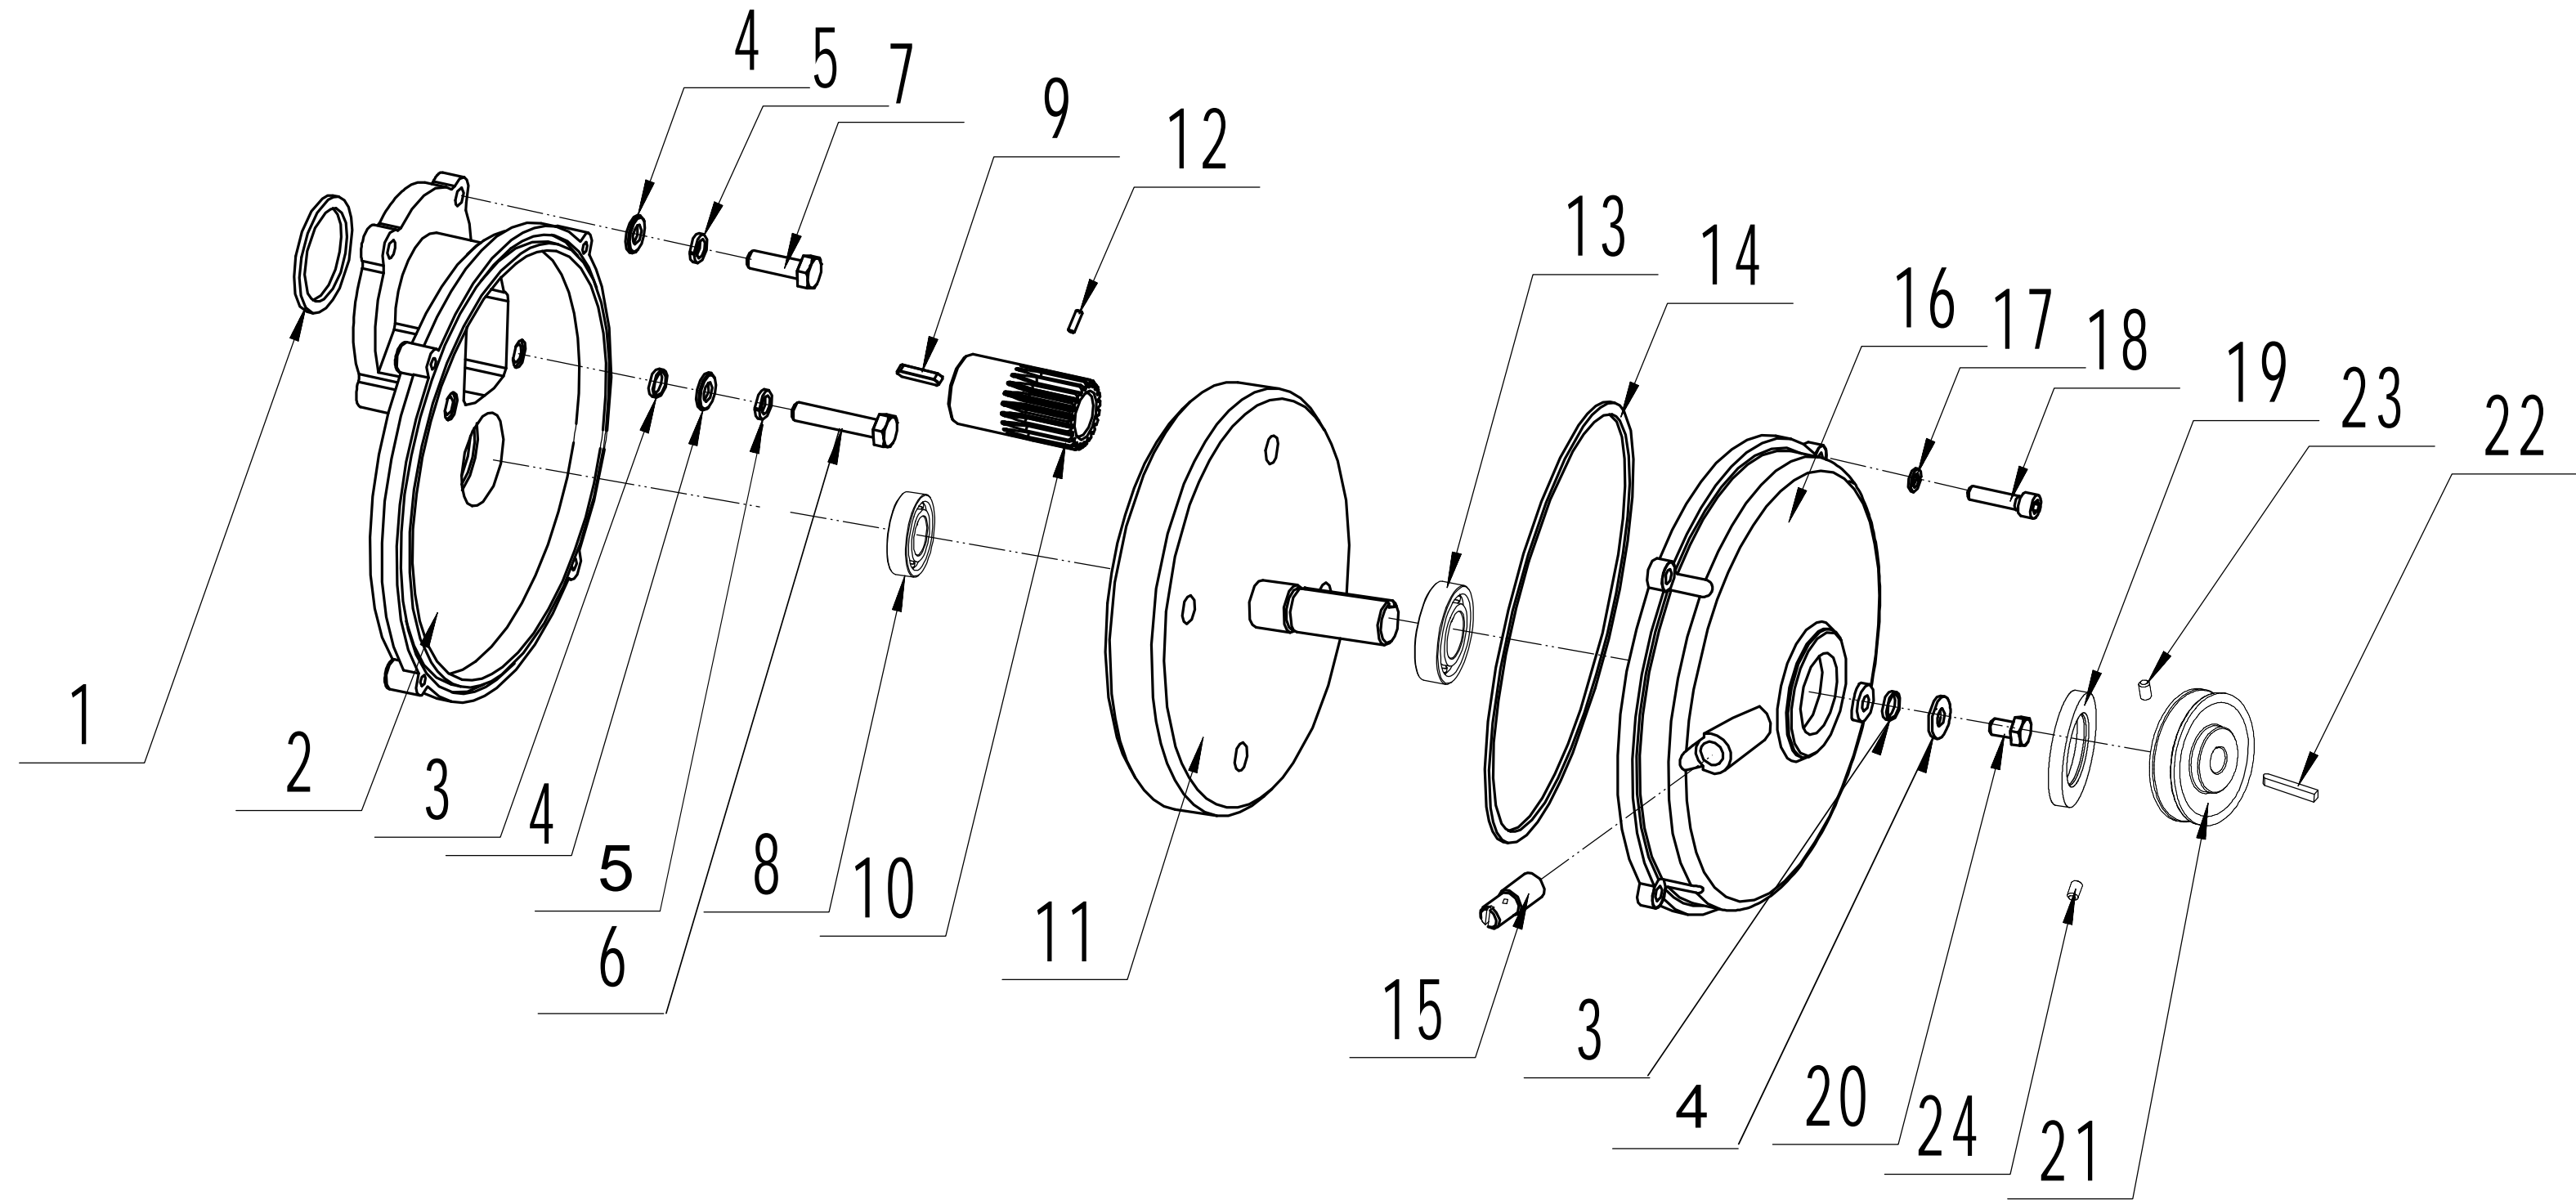

2 Gearbox part

2	Ersatzteilliste WB 516 AH			2022
Nr.	Ersatzteilnummer	Bezeichnung Deutsch	Bezeichnung Englisch	Anzahl
1	1401040003	Dichtungsring	O Sealing ring	1
2	51A0607010	Getriebegehäuse	Gearbox rear cover	1
3	1401009002	Ring	O Sealing ring	3
4	0301008000	Unterlegscheibe	Washer - 8	5
5	0401008000	Federscheibe	Spring washer	4
6	0101008055	Bolzen	Bolt - 8x55	2
7	0101008025	Bolzen	Bolt - 8x25	2
8	6203-2RS	Kugellager	Bearing	1
9	1101005020	Keil	Key	1
10	51A0608011	Getrieberitzel	Gear	1
11	51A0602010	Getriebe	Gear	1
12	0103006012	Schraube	Screw - M5x6	1
13	6204-2RZ	Kugellager	Bearing	1
14	1401180003	Dichtungsring	O Sealing ring	1
15	51A0609010/04	Schraube	Screw	1
16	51A0606010	Schutz	Gearbox front cover	1
17	0401006000	Scheibe	Spring washer - 6	4
18	0103006025	Bolzen	Screw - M6x25	4
19	1501020035	Dichtungsring	Sealing ring	1
20	0101008012	Bolzen	Bolt - M8x12	1
21	45A0223010	Riemenscheibe	Small pulley	1
22	1101005035	Splint	Key - 5x35	1
23	0103008010	Schraube	Screw - M8x10	1
24	0103008016	Schraube	Screw - M8x16	1