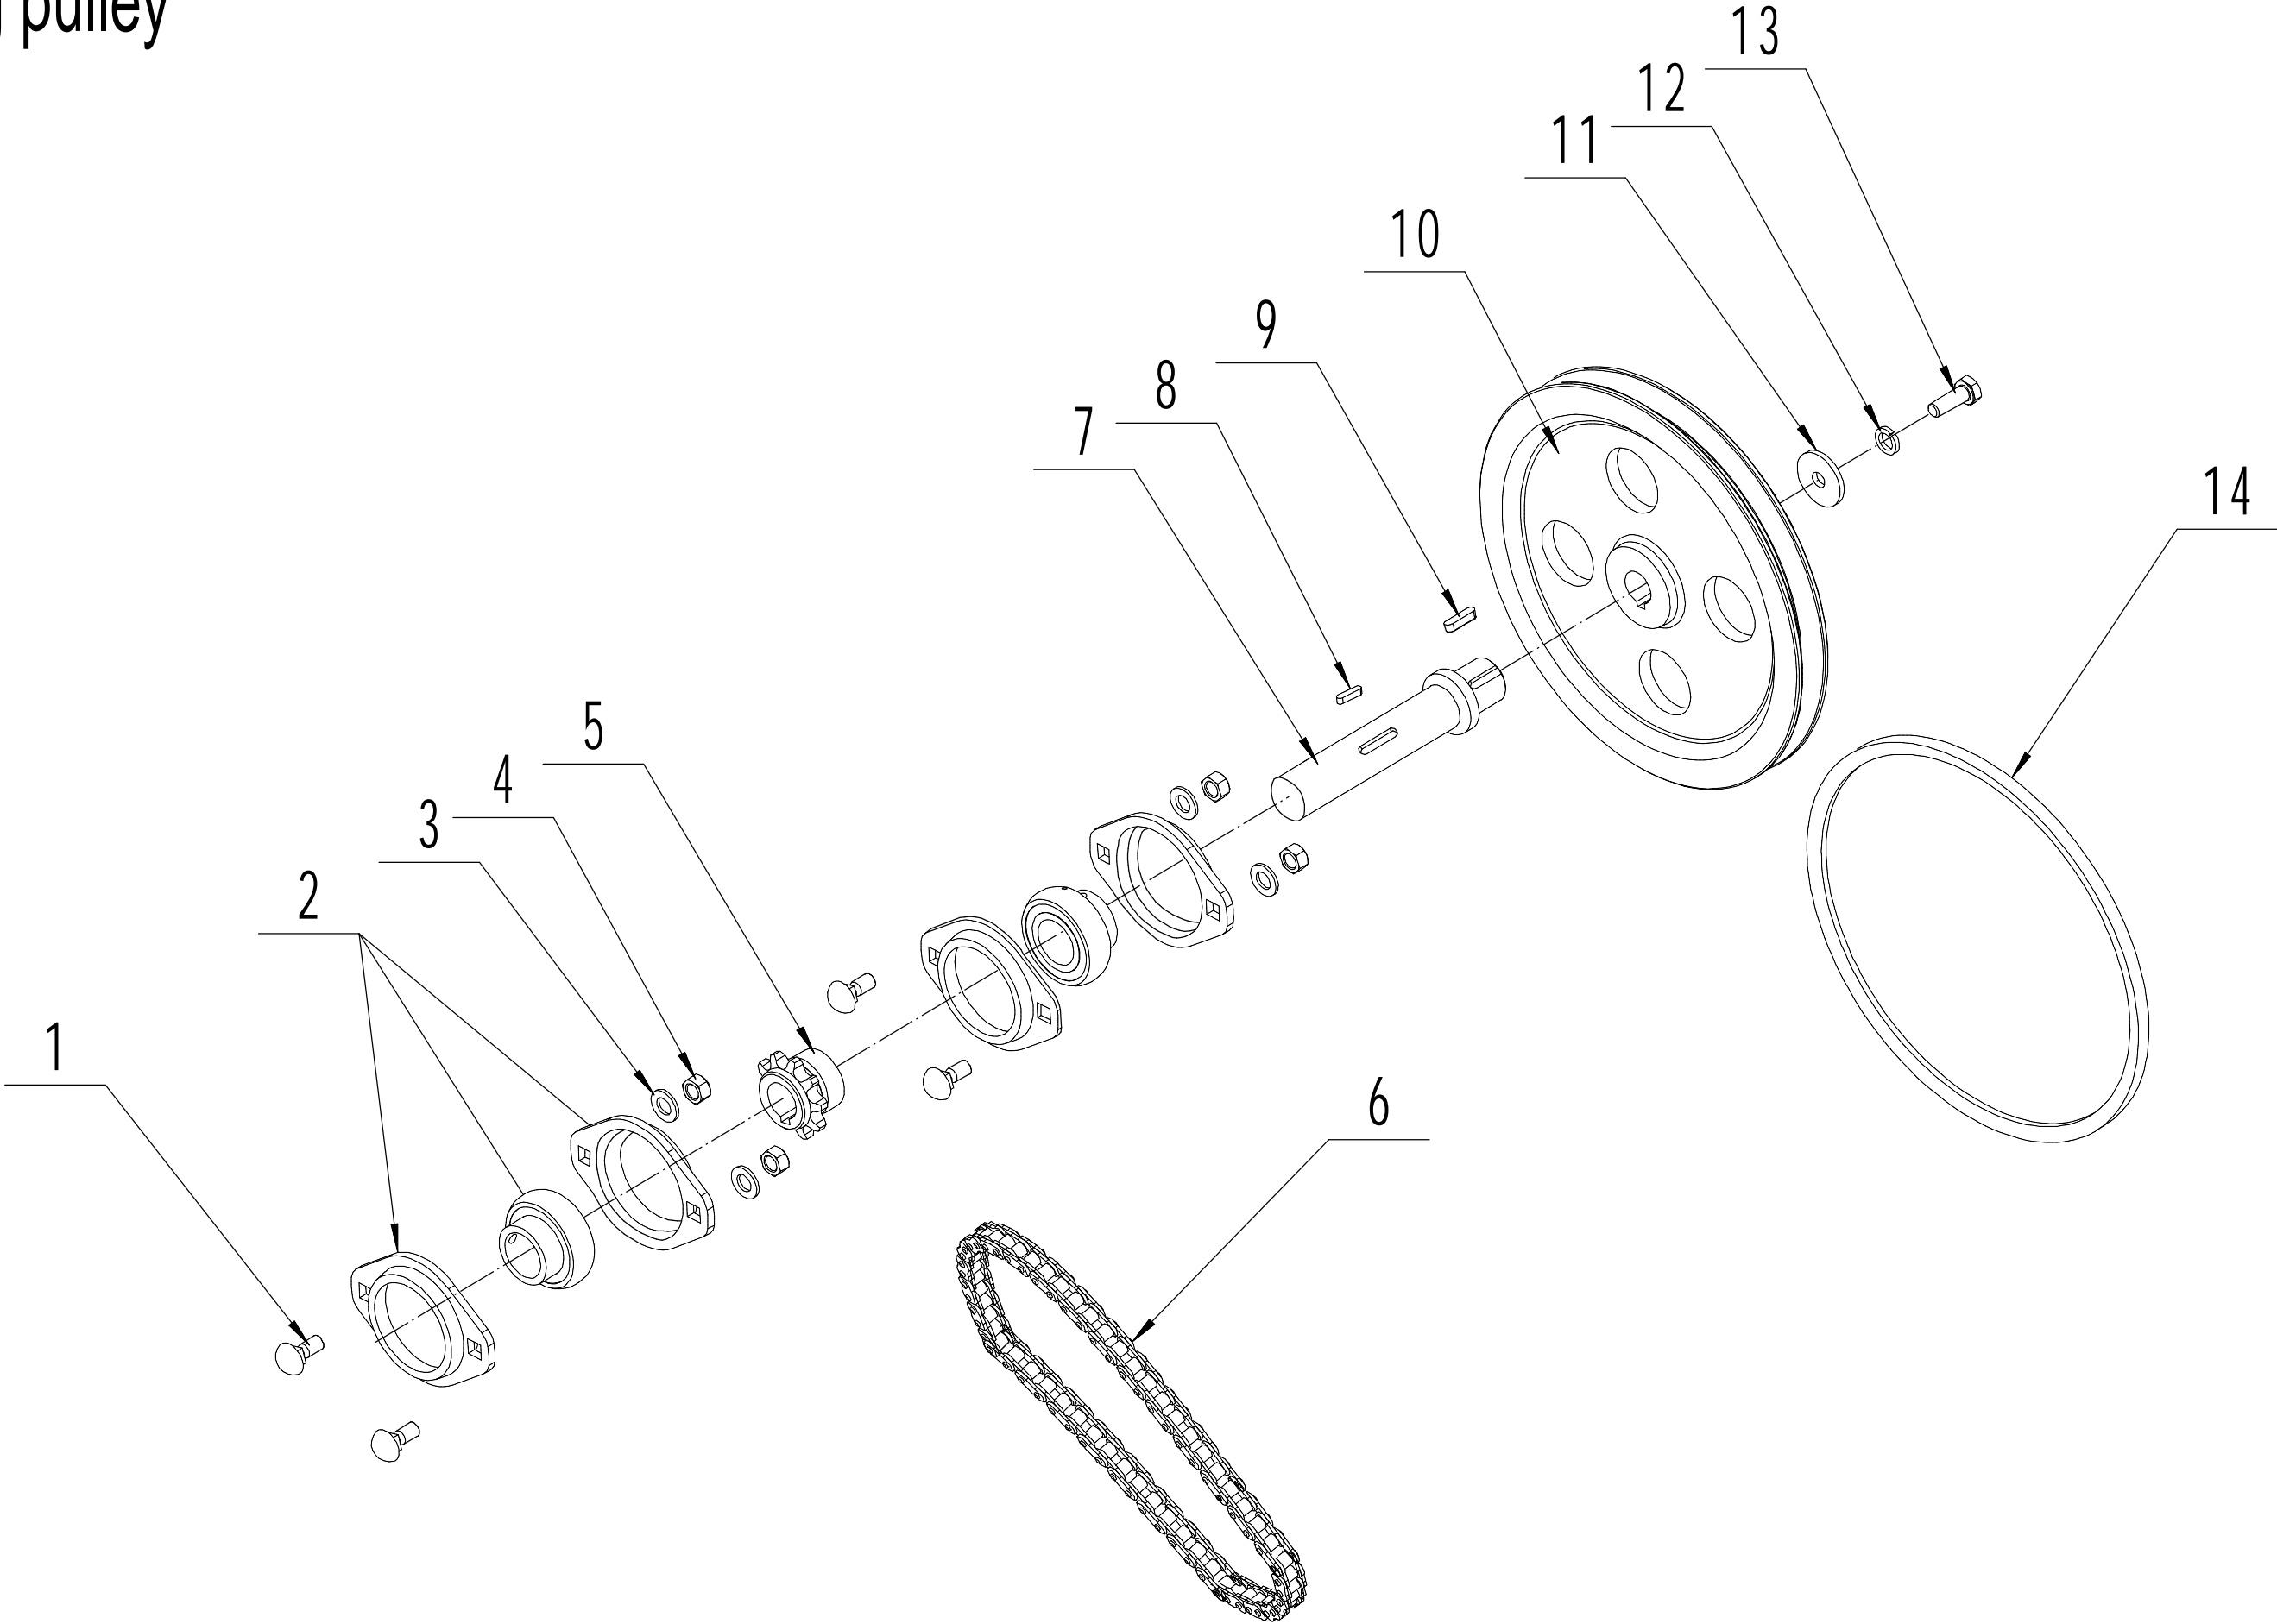

4 Tensional device

4	Ersatzteilliste WB 516 AH			2022
Nr.	Ersatzteilnummer	Bezeichnung Deutsch	Bezeichnung Englisch	Anzahl
1	0103010060	Schraube	Screw - M10x60	1
2	46R0129010	Rad	Tensional Wheel	1
3	6000ZZ	Lager	Bearing	2
4	51A0126010	Buchse	Partition I	1
5	0901026000	Ring	Check ring	1
6	46R0130010	Buchse	Partition II	1
7	0203010000	Mutter	Nut - M10	3
8	51A0322011	Haken	Hook	1
9	45A0213010	Halter	Tensional Wheel frame	1
10	0301010000	Scheibe	Washer - 10	4
11	0101010080	Bolzen	Bolt - M10x80	1

5 Front wheel

5	Ersatzteilliste WB 516 AH			2022
Nr.	Ersatzteilnummer	Bezeichnung Deutsch	Bezeichnung Englisch	Anzahl
1	0107008020	Bolzen	Bolt - 8x20	4
2	PFLSA204	Lager (komplett)	Bearing	2
3	0301008000	Unterlegscheibe	Washer - 8	4
4	0203008000	Mutter	Nut - M8	4
5	45A0208010	Checkring	Check ring	2
6	0103008008	Schraube	Screw - M8x8	4
7	1101006060	Stift	Key - 6x60	2
8	53A0201000	Vorderachse	Front axle	1
9	51A0202010	Vorderrad	Front wheel	2
10	53A0202000	Radbuchse	Front wheel partition	1
11	0103008020	Schraube	Bolt - M8x20	1
12	45A0209010	Zahnrad	Sproket 2	1
13	1101006025	Stift	Key - 6x25	1
14	0103008016	Schraube	Bolt - M8x16	1

7 Big pulley

7	Ersatzteilliste WB 516 AH			2022
Nr.	Ersatzteilnummer	Bezeichnung Deutsch	Bezeichnung Englisch	Anzahl
1	0107008020	Mutter	Bolt - 8x20	4
2	PFLSA204	Lager (komplett)	Bearing	2
3	0301008000	Unterlegscheibe	Washer	4
4	0203008000	Mutter	Nut - M8	4
5	45A0212010	Zahnrad	Small sproket	1
6	45A0225010	Kette	Chain	1
7	45A0210010	Welle	Pulley shaft	1
8	1101006030	Stift	Key - 6x30	1
9	1101006025	Stift	Key - 6x25	1
10	45A0211010	Riemenscheibe	Big pulley	1
11	0303008000	Scheibe	Washer - 8	1
12	0401008000	Federscheibe	Spring washer - 8	1
13	0101008020	Bolzen	Bolt - 8x20	1
14	45A0224010	Keilriemen	Belt	1