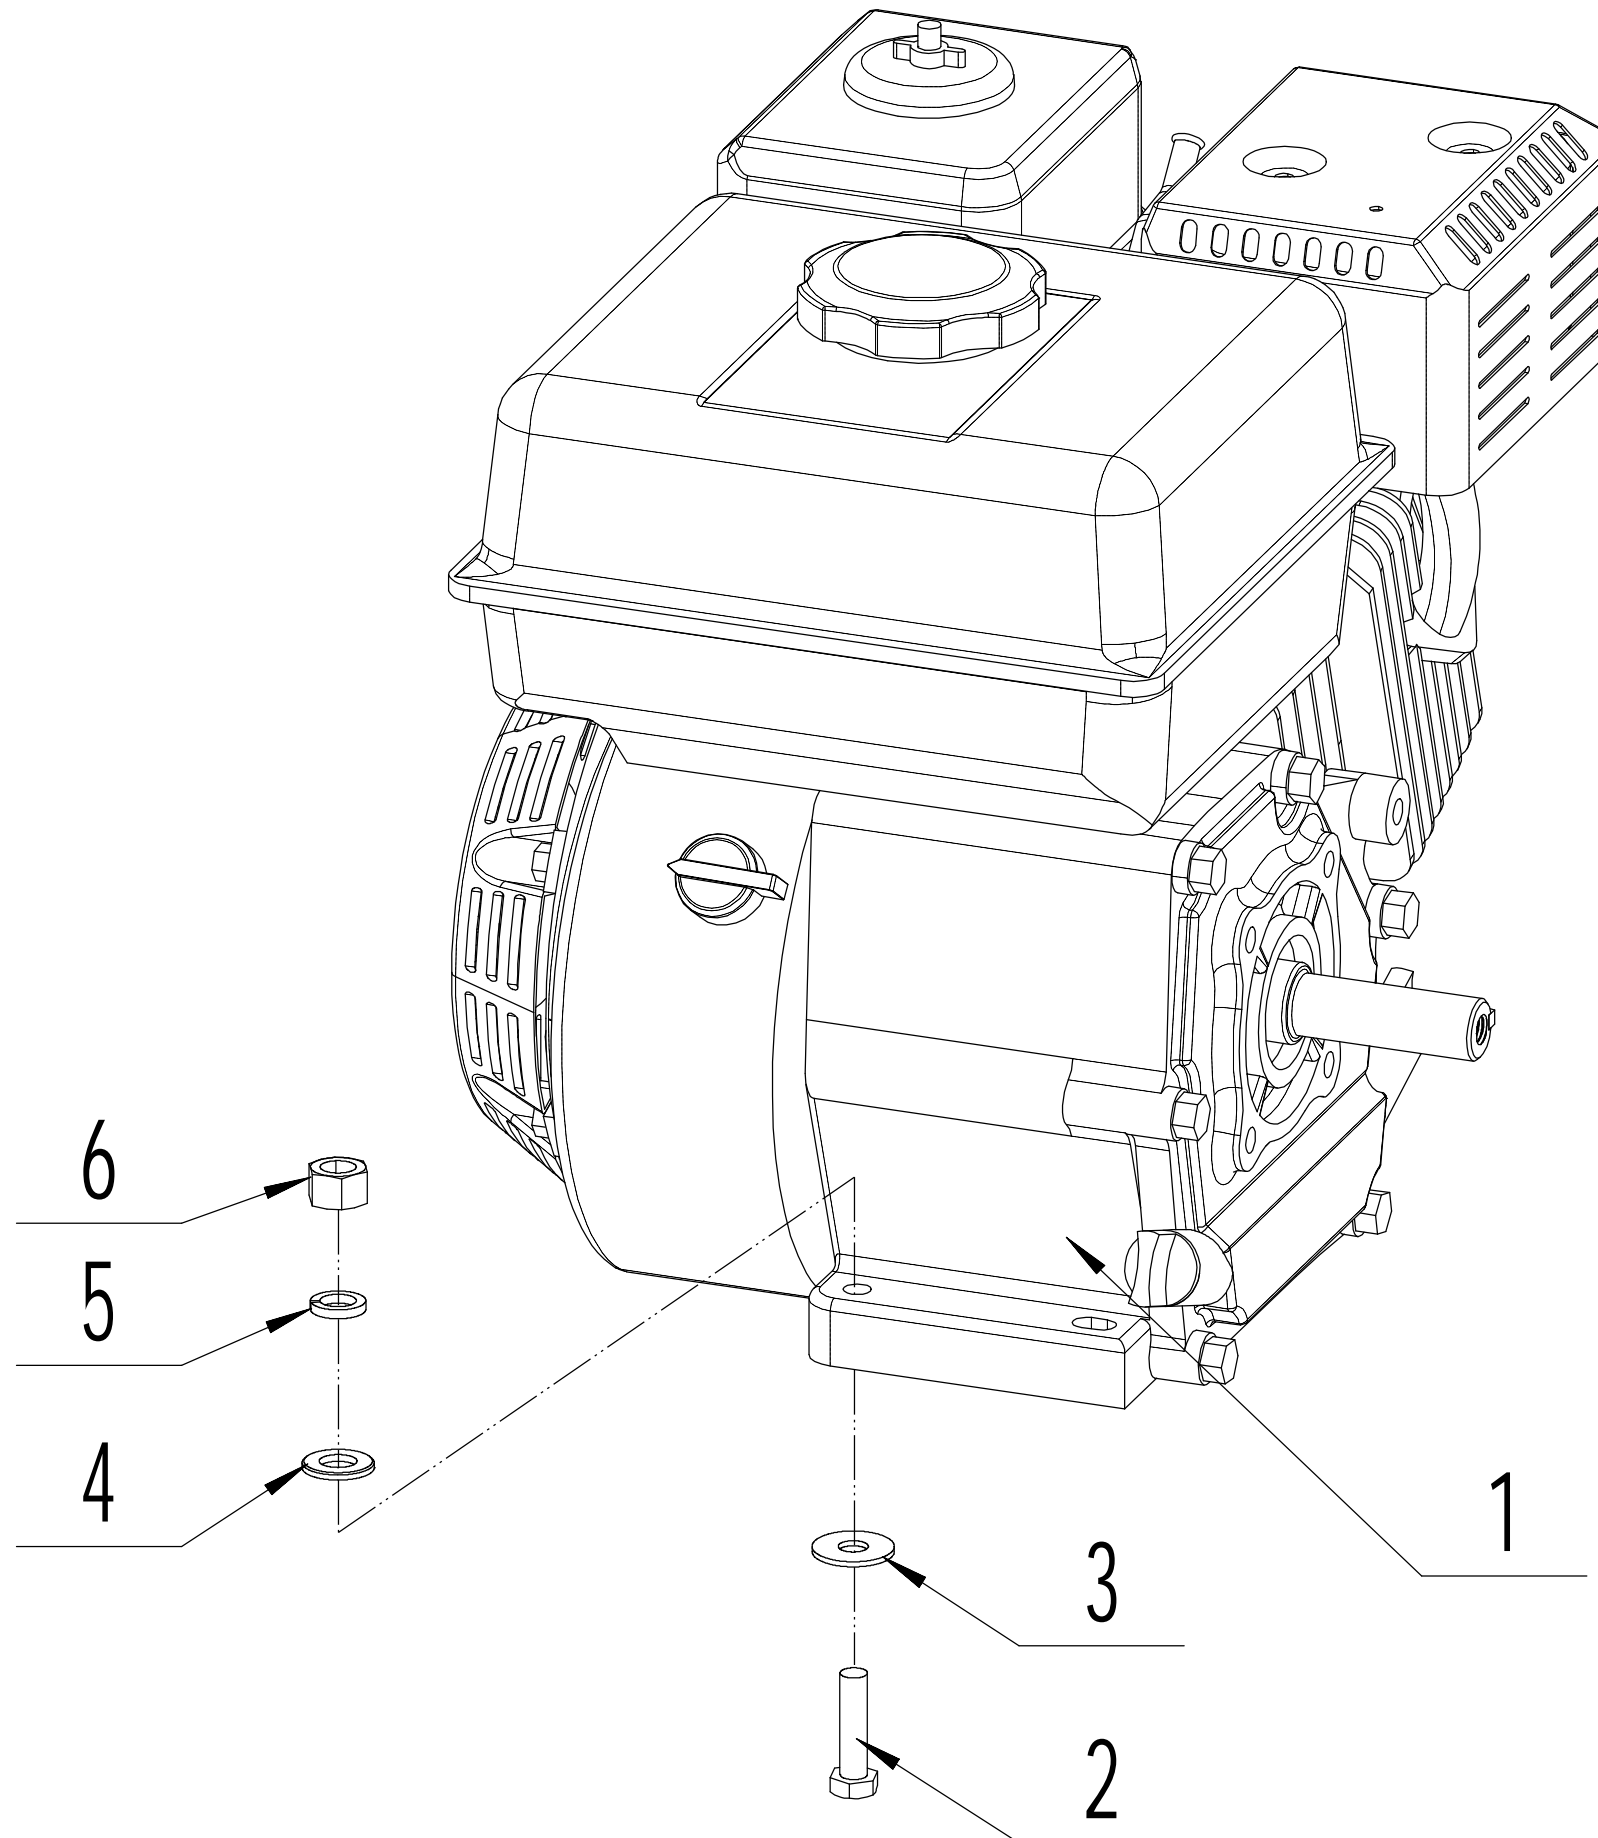

1 Engine

1	Ersatzteilliste		WB 516 AH	2022
Nr.	Ersatzteilnummer	Bezeichnung Deutsch	Bezeichnung Englisch	Anzahl
1	R210	Motor	Engine	1
2	0101008045	Bolzen	Bolt - M8x45	4
3	0303008000	Scheibe	Washer - 8	4
4	0301008000	Unterlegscheibe	Washer - 8	4
5	0401008000	Federscheibe	Spring washer - 8	4
6	0201008000	Mutter	Nut - M8	4

4 Tensional device

4	Ersatzteilliste WB 516 AH			2022
Nr.	Ersatzteilnummer	Bezeichnung Deutsch	Bezeichnung Englisch	Anzahl
1	0103010060	Schraube	Screw - M10x60	1
2	46R0129010	Rad	Tensional Wheel	1
3	6000ZZ	Lager	Bearing	2
4	51A0126010	Buchse	Partition I	1
5	0901026000	Ring	Check ring	1
6	46R0130010	Buchse	Partition II	1
7	0203010000	Mutter	Nut - M10	3
8	51A0322011	Haken	Hook	1
9	45A0213010	Halter	Tensional Wheel frame	1
10	0301010000	Scheibe	Washer - 10	4
11	0101010080	Bolzen	Bolt - M10x80	1