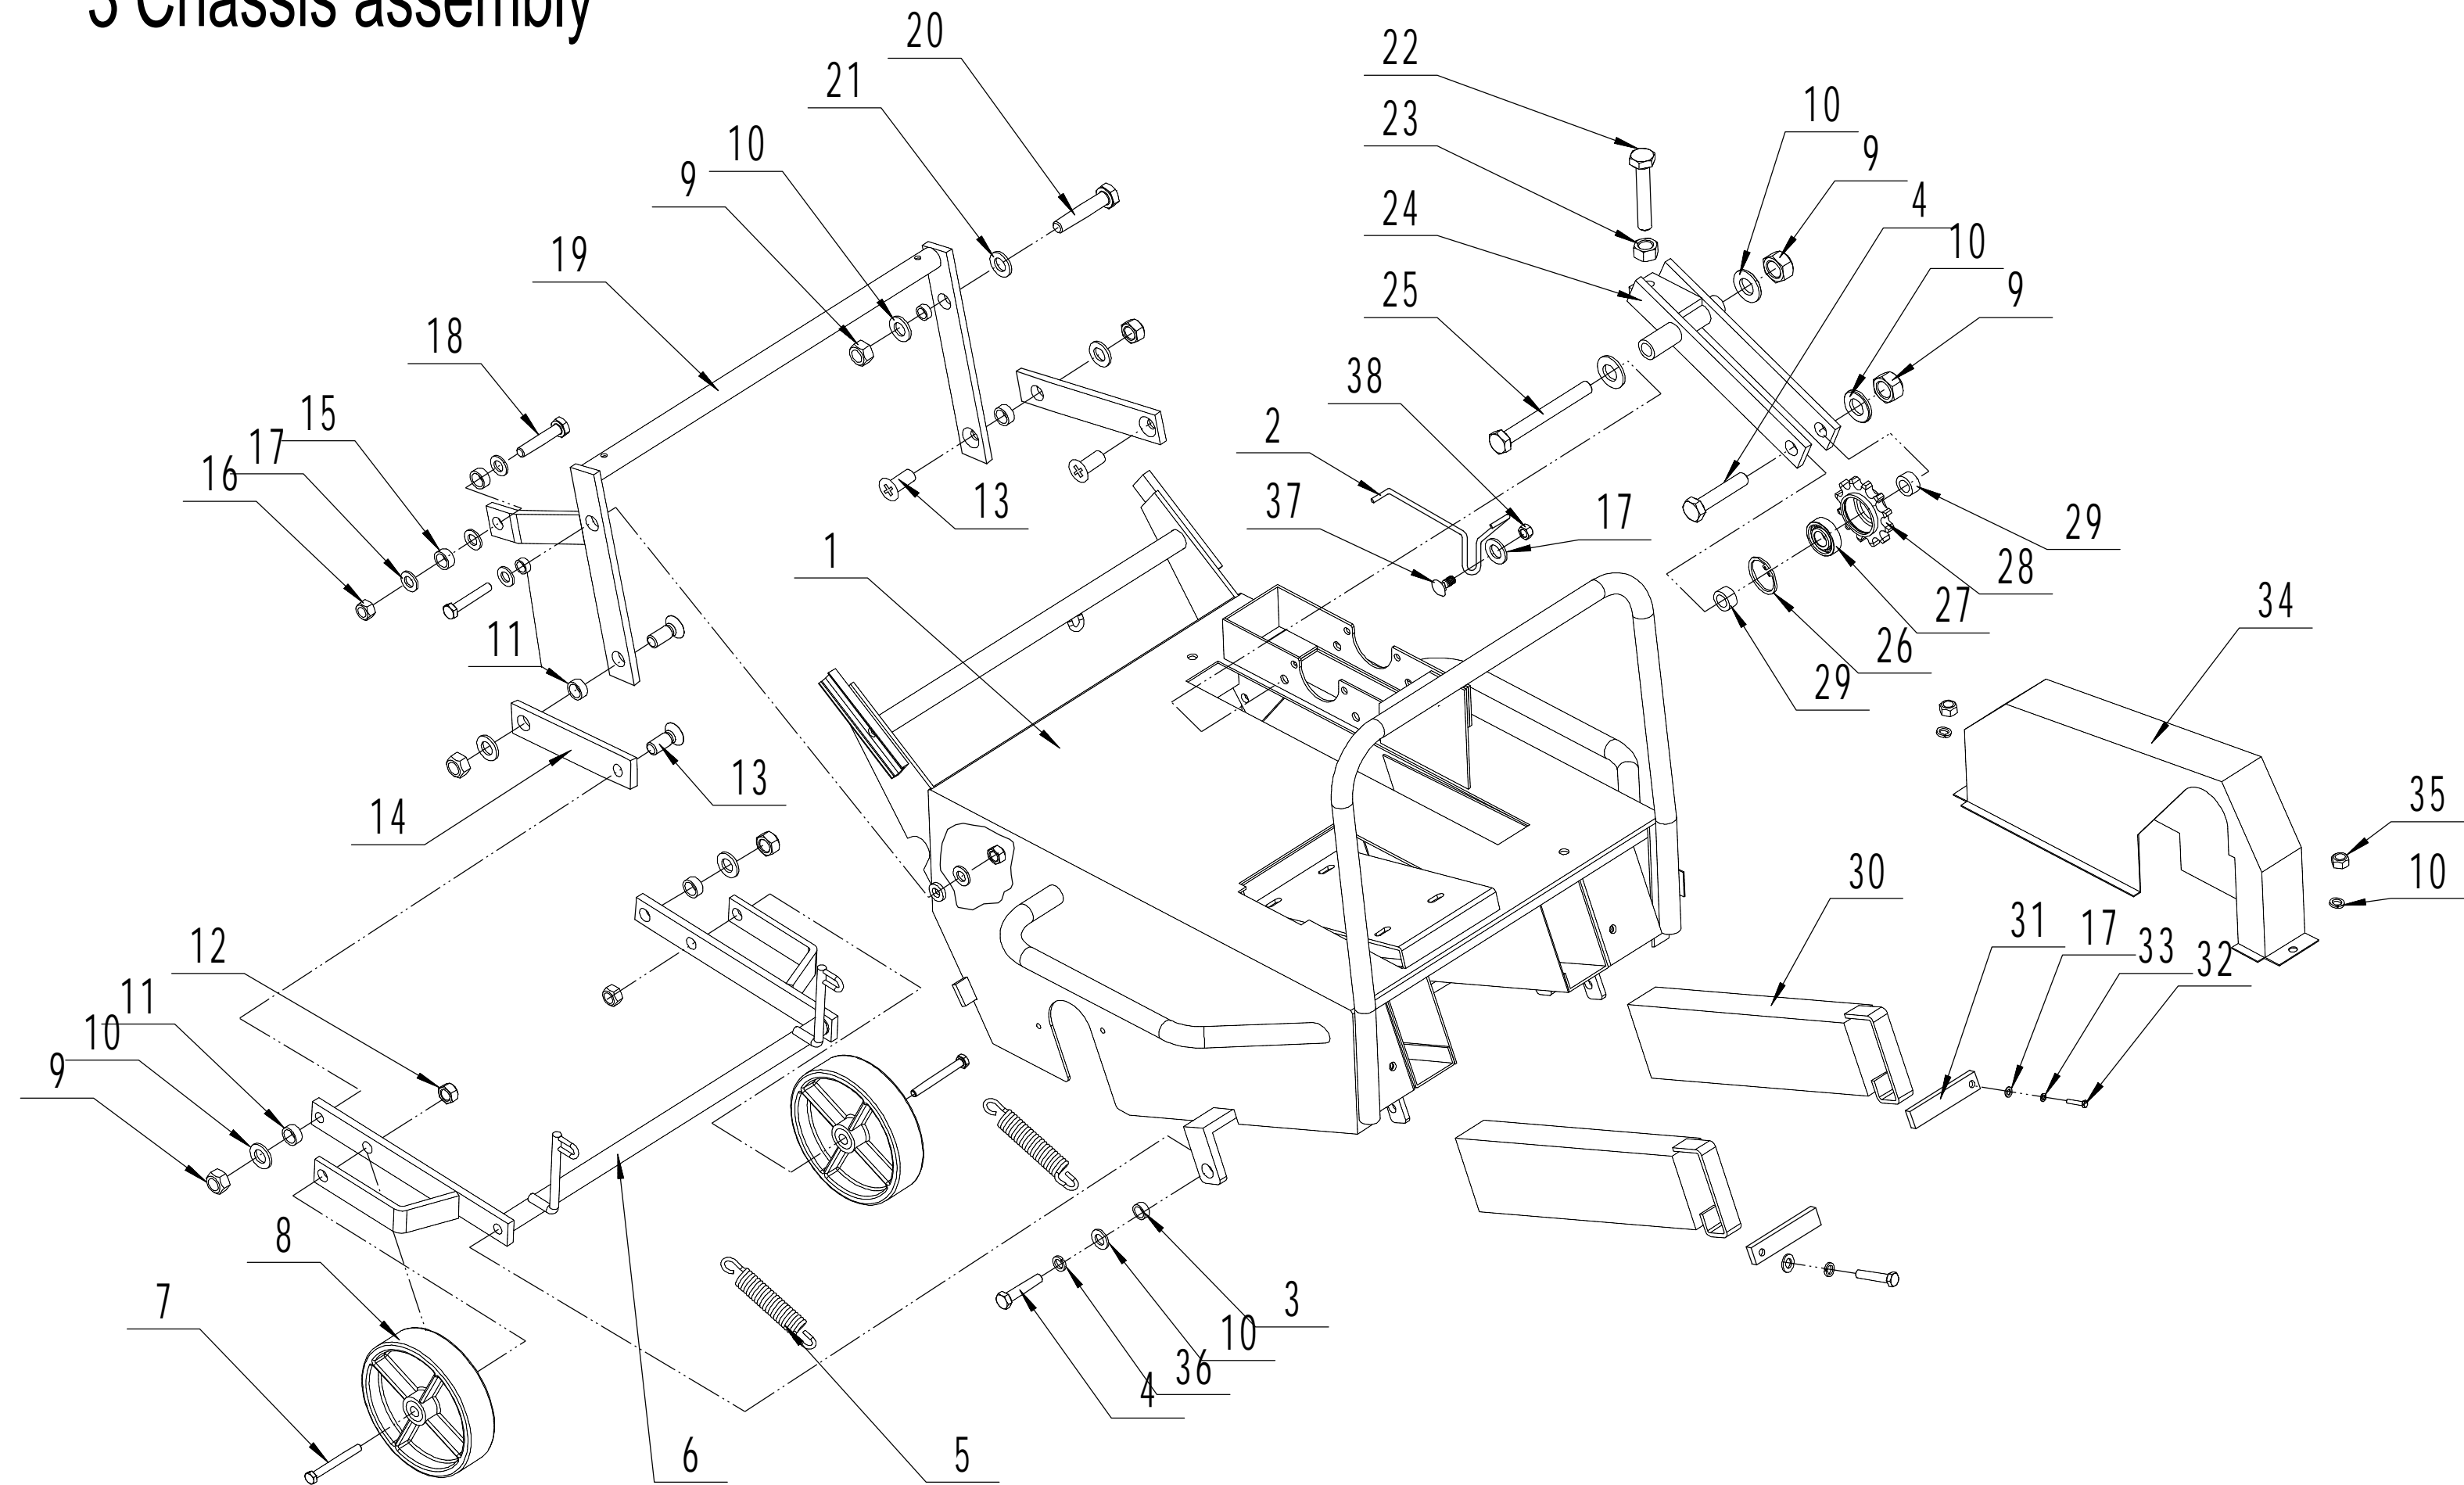

3 Chassis assembly

3	Ersatzteilliste WB 516 AH 2022			
Nr.	Ersatzteilnummer	Bezeichnung Deutsch	Bezeichnung Englisch	Anzahl
1	53A0100000	Gehäuse	Main frame weldment	1
2	45A0222010	Stange	Limit device	1
3	45A0339010	Buchse	Partition	2
4	0101010050	Bolzen	Bolt - M10x50	3
5	45A0301010	Feder	Pull spring	2
6	53A0501000/22	Achse	Supporting frame of wheels	1
7	45A0308010	Bolzen	Bolt - M14x90	2
8	45A0309010	Rad	Wheel	2
9	0202010000	Sicherungsmutter	Nut - M10	10
10	0301010000	Scheibe	Washer - 10	11
11	45A0338010	Buchse	Partition 2	6
12	0203014000	Mutter	Nut - M14	2
13	0108010030	Schraube	Screw - M10x30	4
14	45A0310010	Halter	Joint stick	2
15	45A0311010	Buchse	Partition 1	3
16	0202008000	Sicherungsmutter	Nut - M8	1
17	0301008000	Unterlegscheibe	Washer - 8	6
18	0101008035	Bolzen	Bolt - M8x35	1
19	53A0502000/22	Halterung	Pressing frame weldment	1
20	0101010040	Bolzen	Bolt - M10x40	2
21	0302010000	Scheibe	Big washer - 10	2
22	0101008045	Bolzen	Bolt - M8x45	1
23	0201008000	Mutter	Nut - M8	1
24	45A0216010	Kettenradrahmen	Sproket frame	1
25	0101010100	Bolzen	Bolt - M10x100	1
26	0901030000	Ring	Check ring	1
27	6200-2RS	Kugellager	Bearing	1
28	51A0137010	Zahnrad	Sproket wheel	1
29	46R0130010	Buchse	Partition	2
30	45A0128010	Gewicht	Weight Block	2
31	45A0131010	Platte	Pressing plate or weight Block	2
32	0101008020	Bolzen	Bolt - M8x25	2
33	0401008000	Federscheibe	Spring washer	2
34	53A030000/49	Riemenschutz	Belt cover	1
35	0207010000	Mutter	Nut - M10	2
36	0401010000	Scheibe	Spring washer - 10	2
37	0107008020	Bolzen	Bolt - M8x20	1
38	0203008000	Mutter	Nut - M8	1