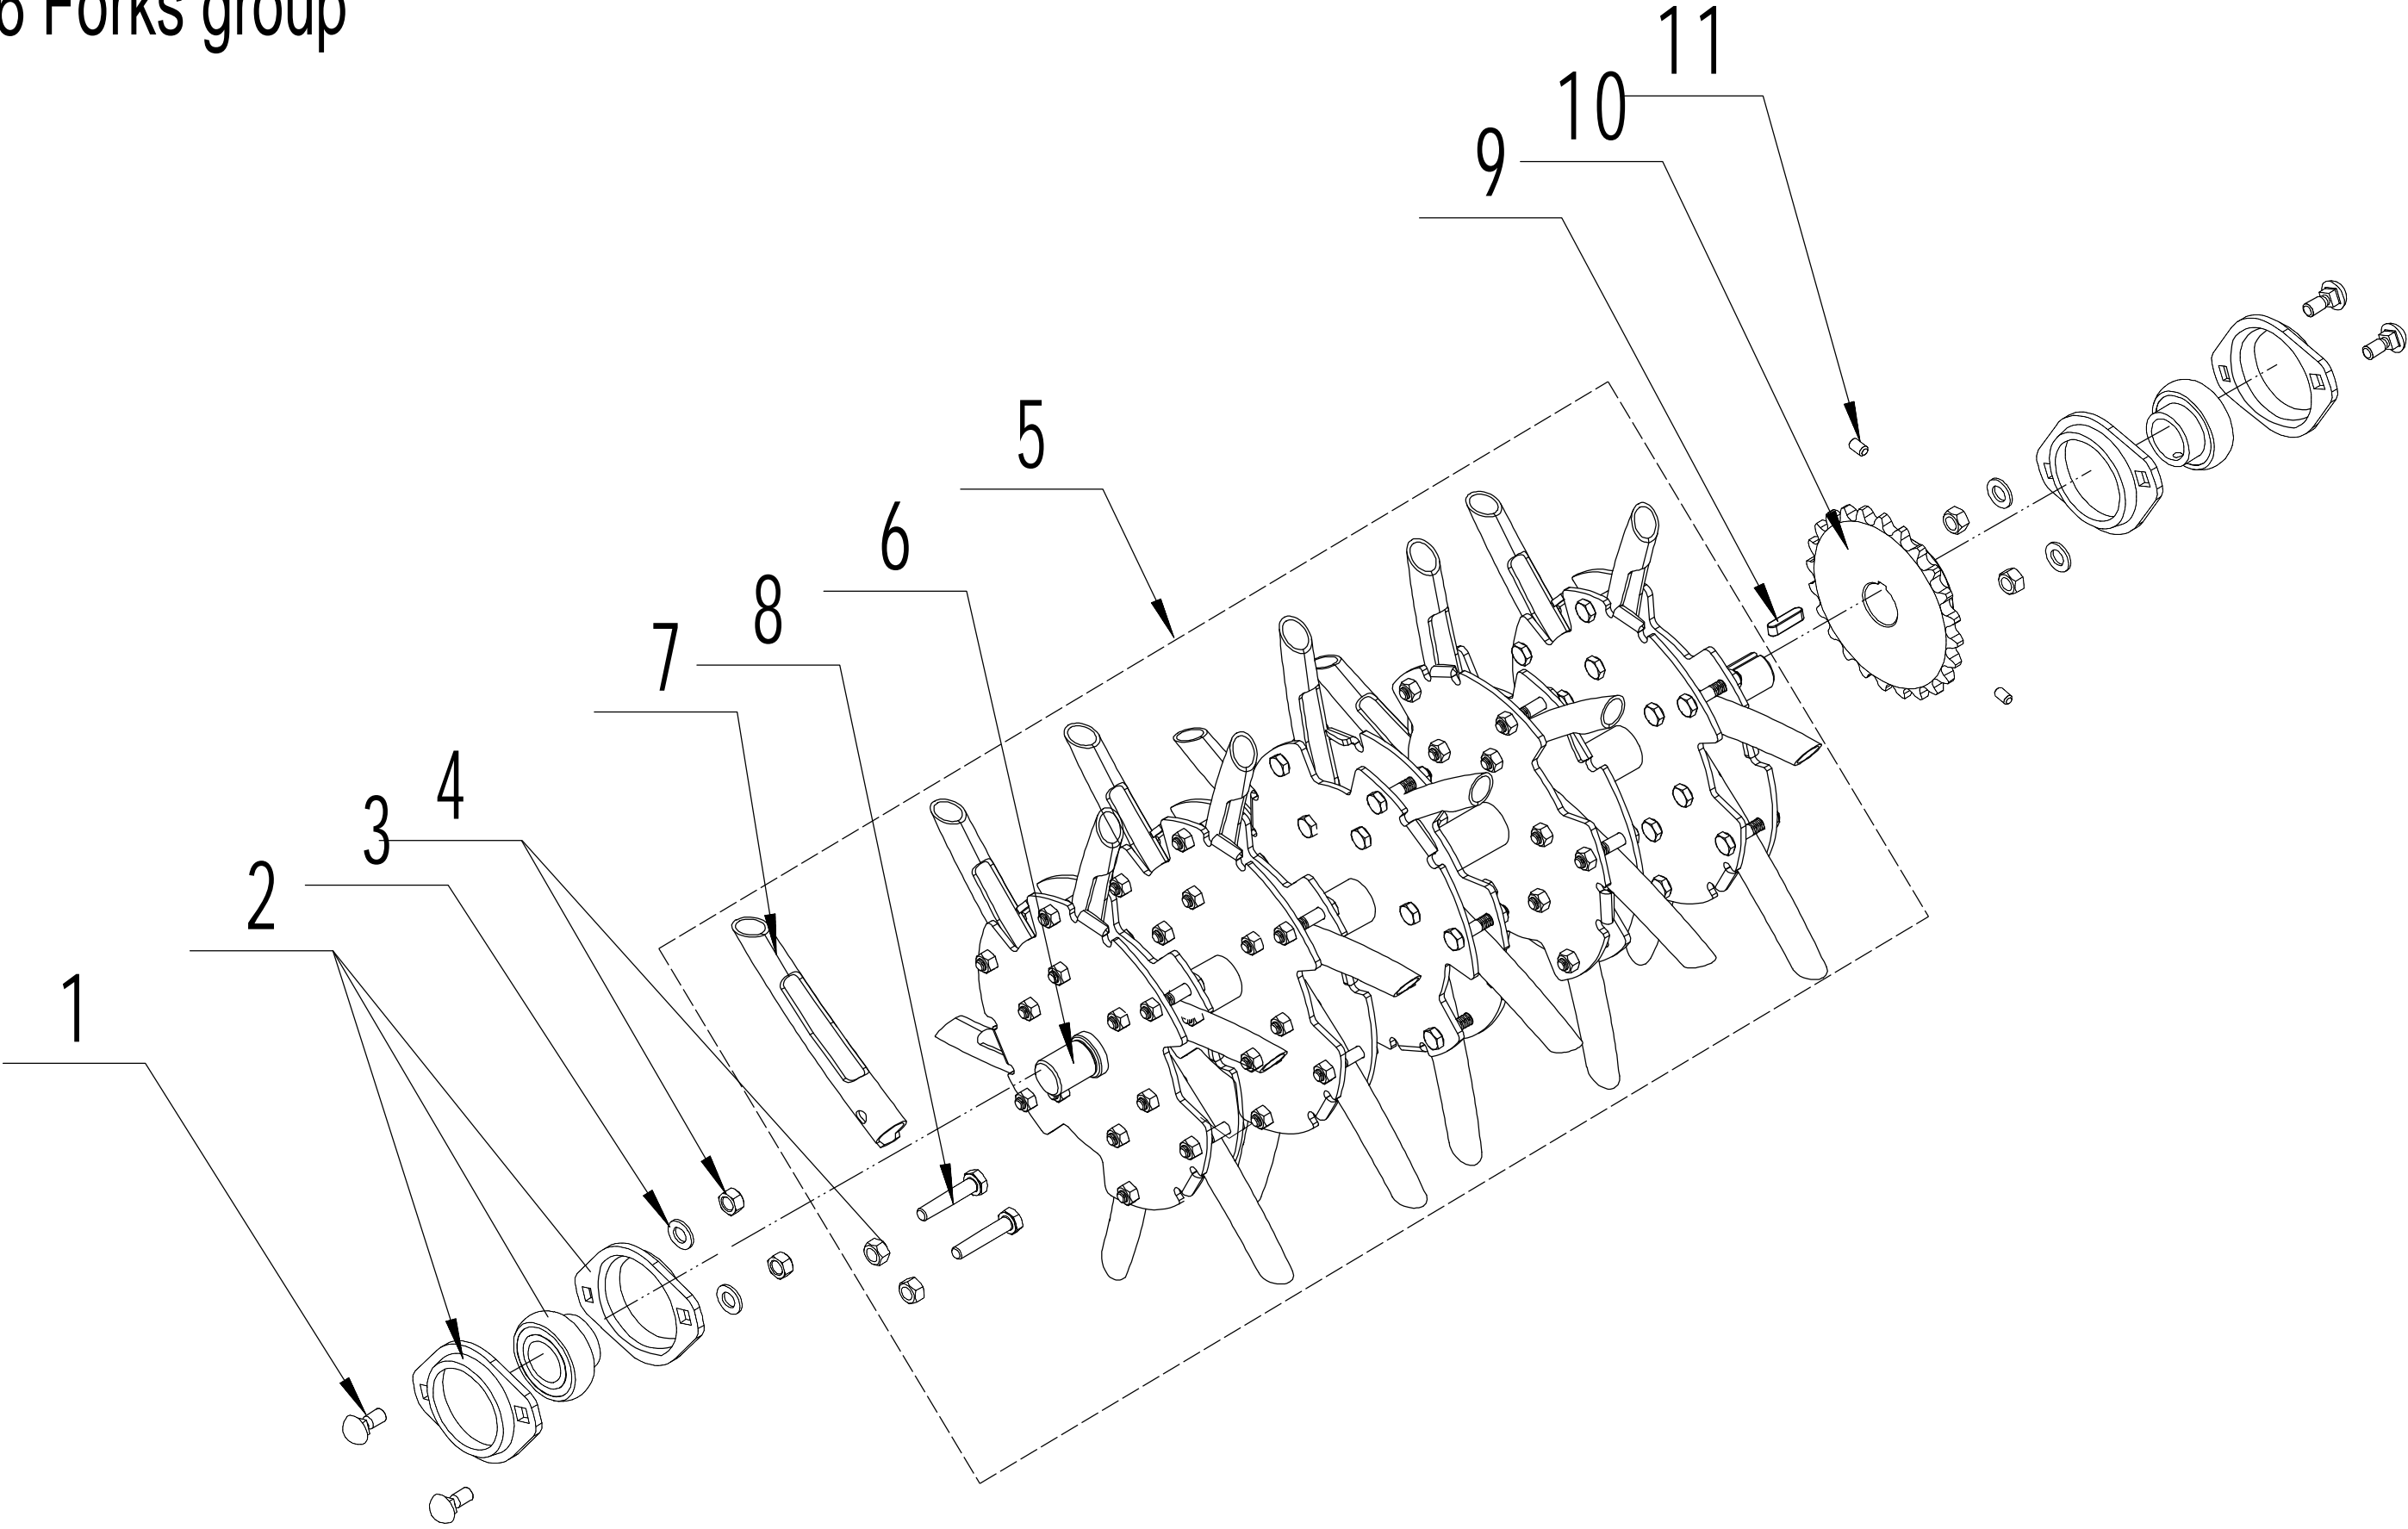

6 Forks group

6	Ersatzteilliste WB 516 AH			2022
Nr.	Ersatzteilnum	Bezeichnung Deutsch	Bezeichnung Englisch	Anzahl
1	0107008020	Bolzen	Bolt - 8x20	4
2	PFLSA205	Lager	Bearing	2
3	0301008000	Unterlegscheibe	Washer - 8	4
4	0203008000	Mutter	Nut - M8	64
5	53A0400000	Welle (komplett)	Fork group	1
6	53A0401000	Welle	Fixing braket	1
7	51A0406010	Zinken	Fork	24
8	0101008040	Schraube	Bolt - 8x40	60
9	1101006025	Stift	Key - 6x25	1
10	45A0203010	Zahnrad	Sproket 3	1
11	0103008016	Schraube	Screw - 8x16	2