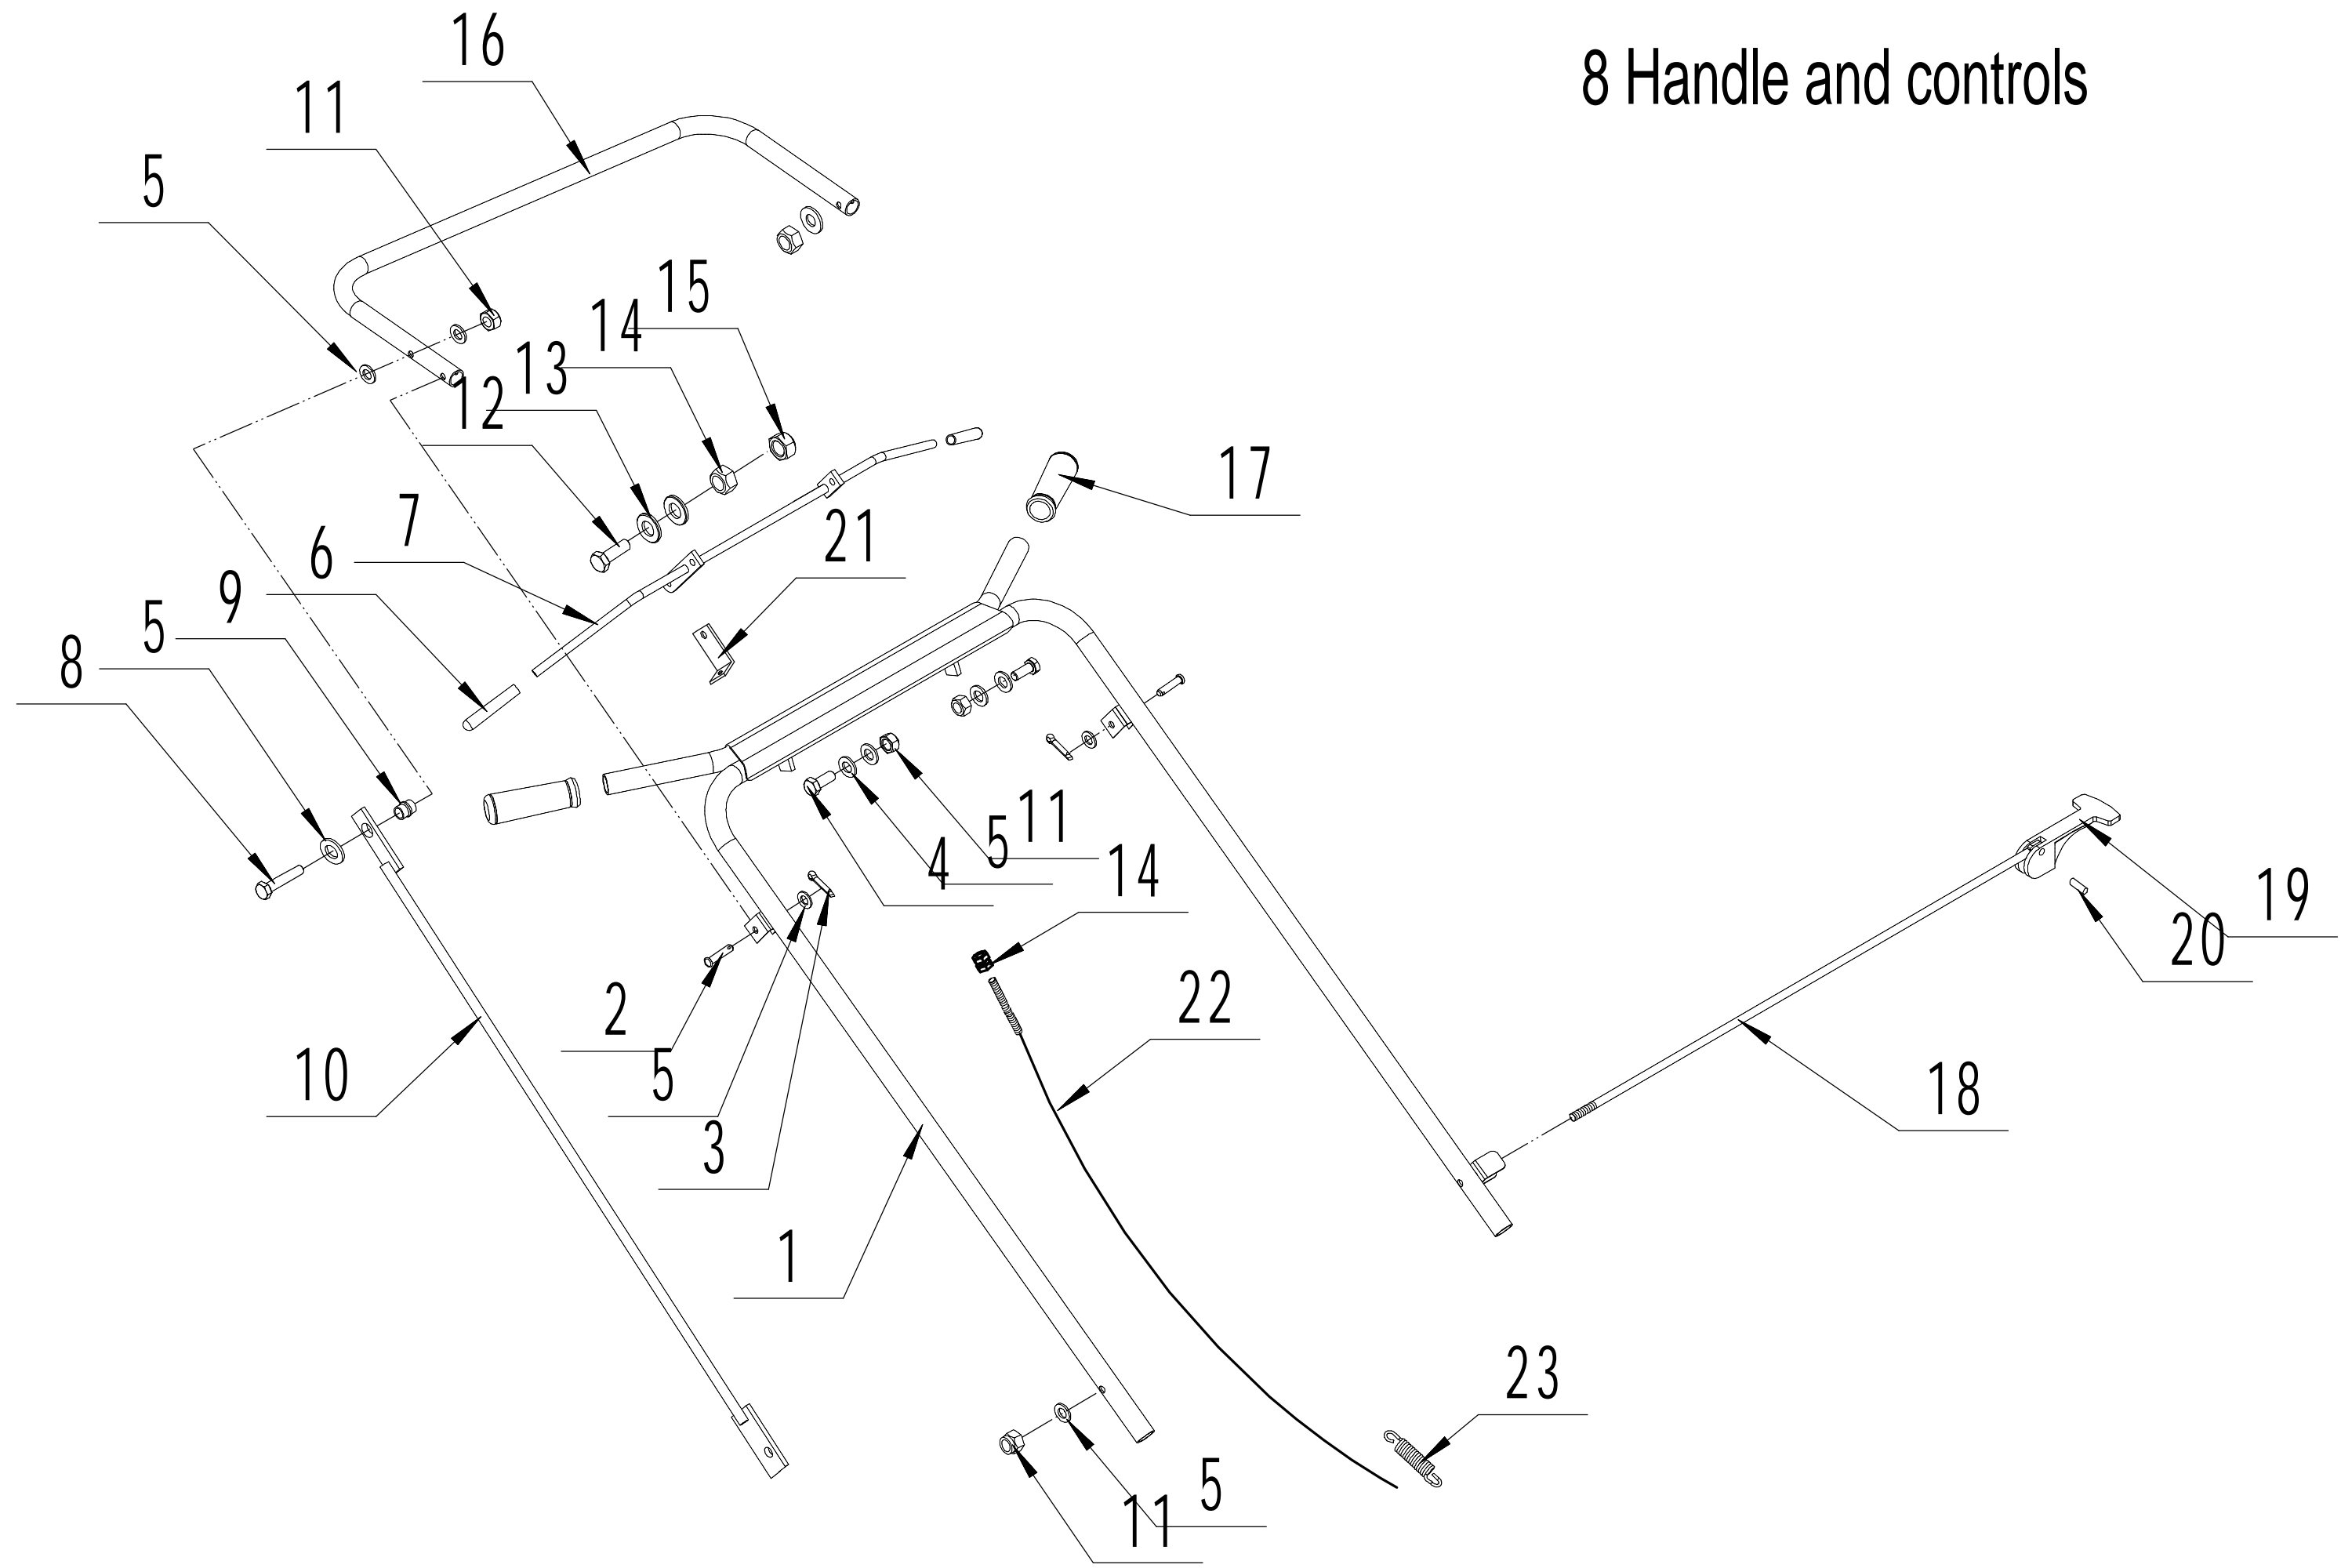

8 Handle and controls

8	Ersatzteilliste WB 516 AH			2022
Nr.	Ersatzteilnummer	Bezeichnung Deutsch	Bezeichnung Englisch	Anzahl
1	53A0503000/22	Holm	Big handle weldment	1
2	0801008035	Stift	Pin axls	2
3	5320333010	Federsplint	Split pin	2
4	0101008030	Bolzen	Bolt - 8x30	2
5	0301008000	Unterlegscheibe	Washer - 8	10
6	45A0329010	Holmschutz	Small handle sheath	2
7	53A0504010/22	Griff	Small handle weldment	1
8	0101008045	Bolzen	Bolt - 8x45	1
9	53A0506010	Buchse	Partition	1
10	45A0316010	Stange	Conneting rod	1
11	0202008000	Sicherungsmutter	Nut - M8	4
12	0101005025	Bolzen	Bolt - M5x25	1
13	0301005000	Unterlegscheibe	Washer - 5	2
14	0201005000	Nuss	Nut - M5	3
15	0202005000	Sicherungsmutter	Nut - M5	1
16	53A0506000	Holm	Lower handle	1
17	45A0323010	Griffhülle	Big handle sheath	2
18	53A0505010/22	Verriegelungsstab	Locking stick	1
19	45A0337010	Hebel	Grip	1
20	0701006016	Stift	Flexible pin	1
21	45A0334010	Kabelhalter	Cable hook	1
22	45A0335010	Kabel	Tensional cable	1
23	45A0333010	Feder	Tensional spring	1