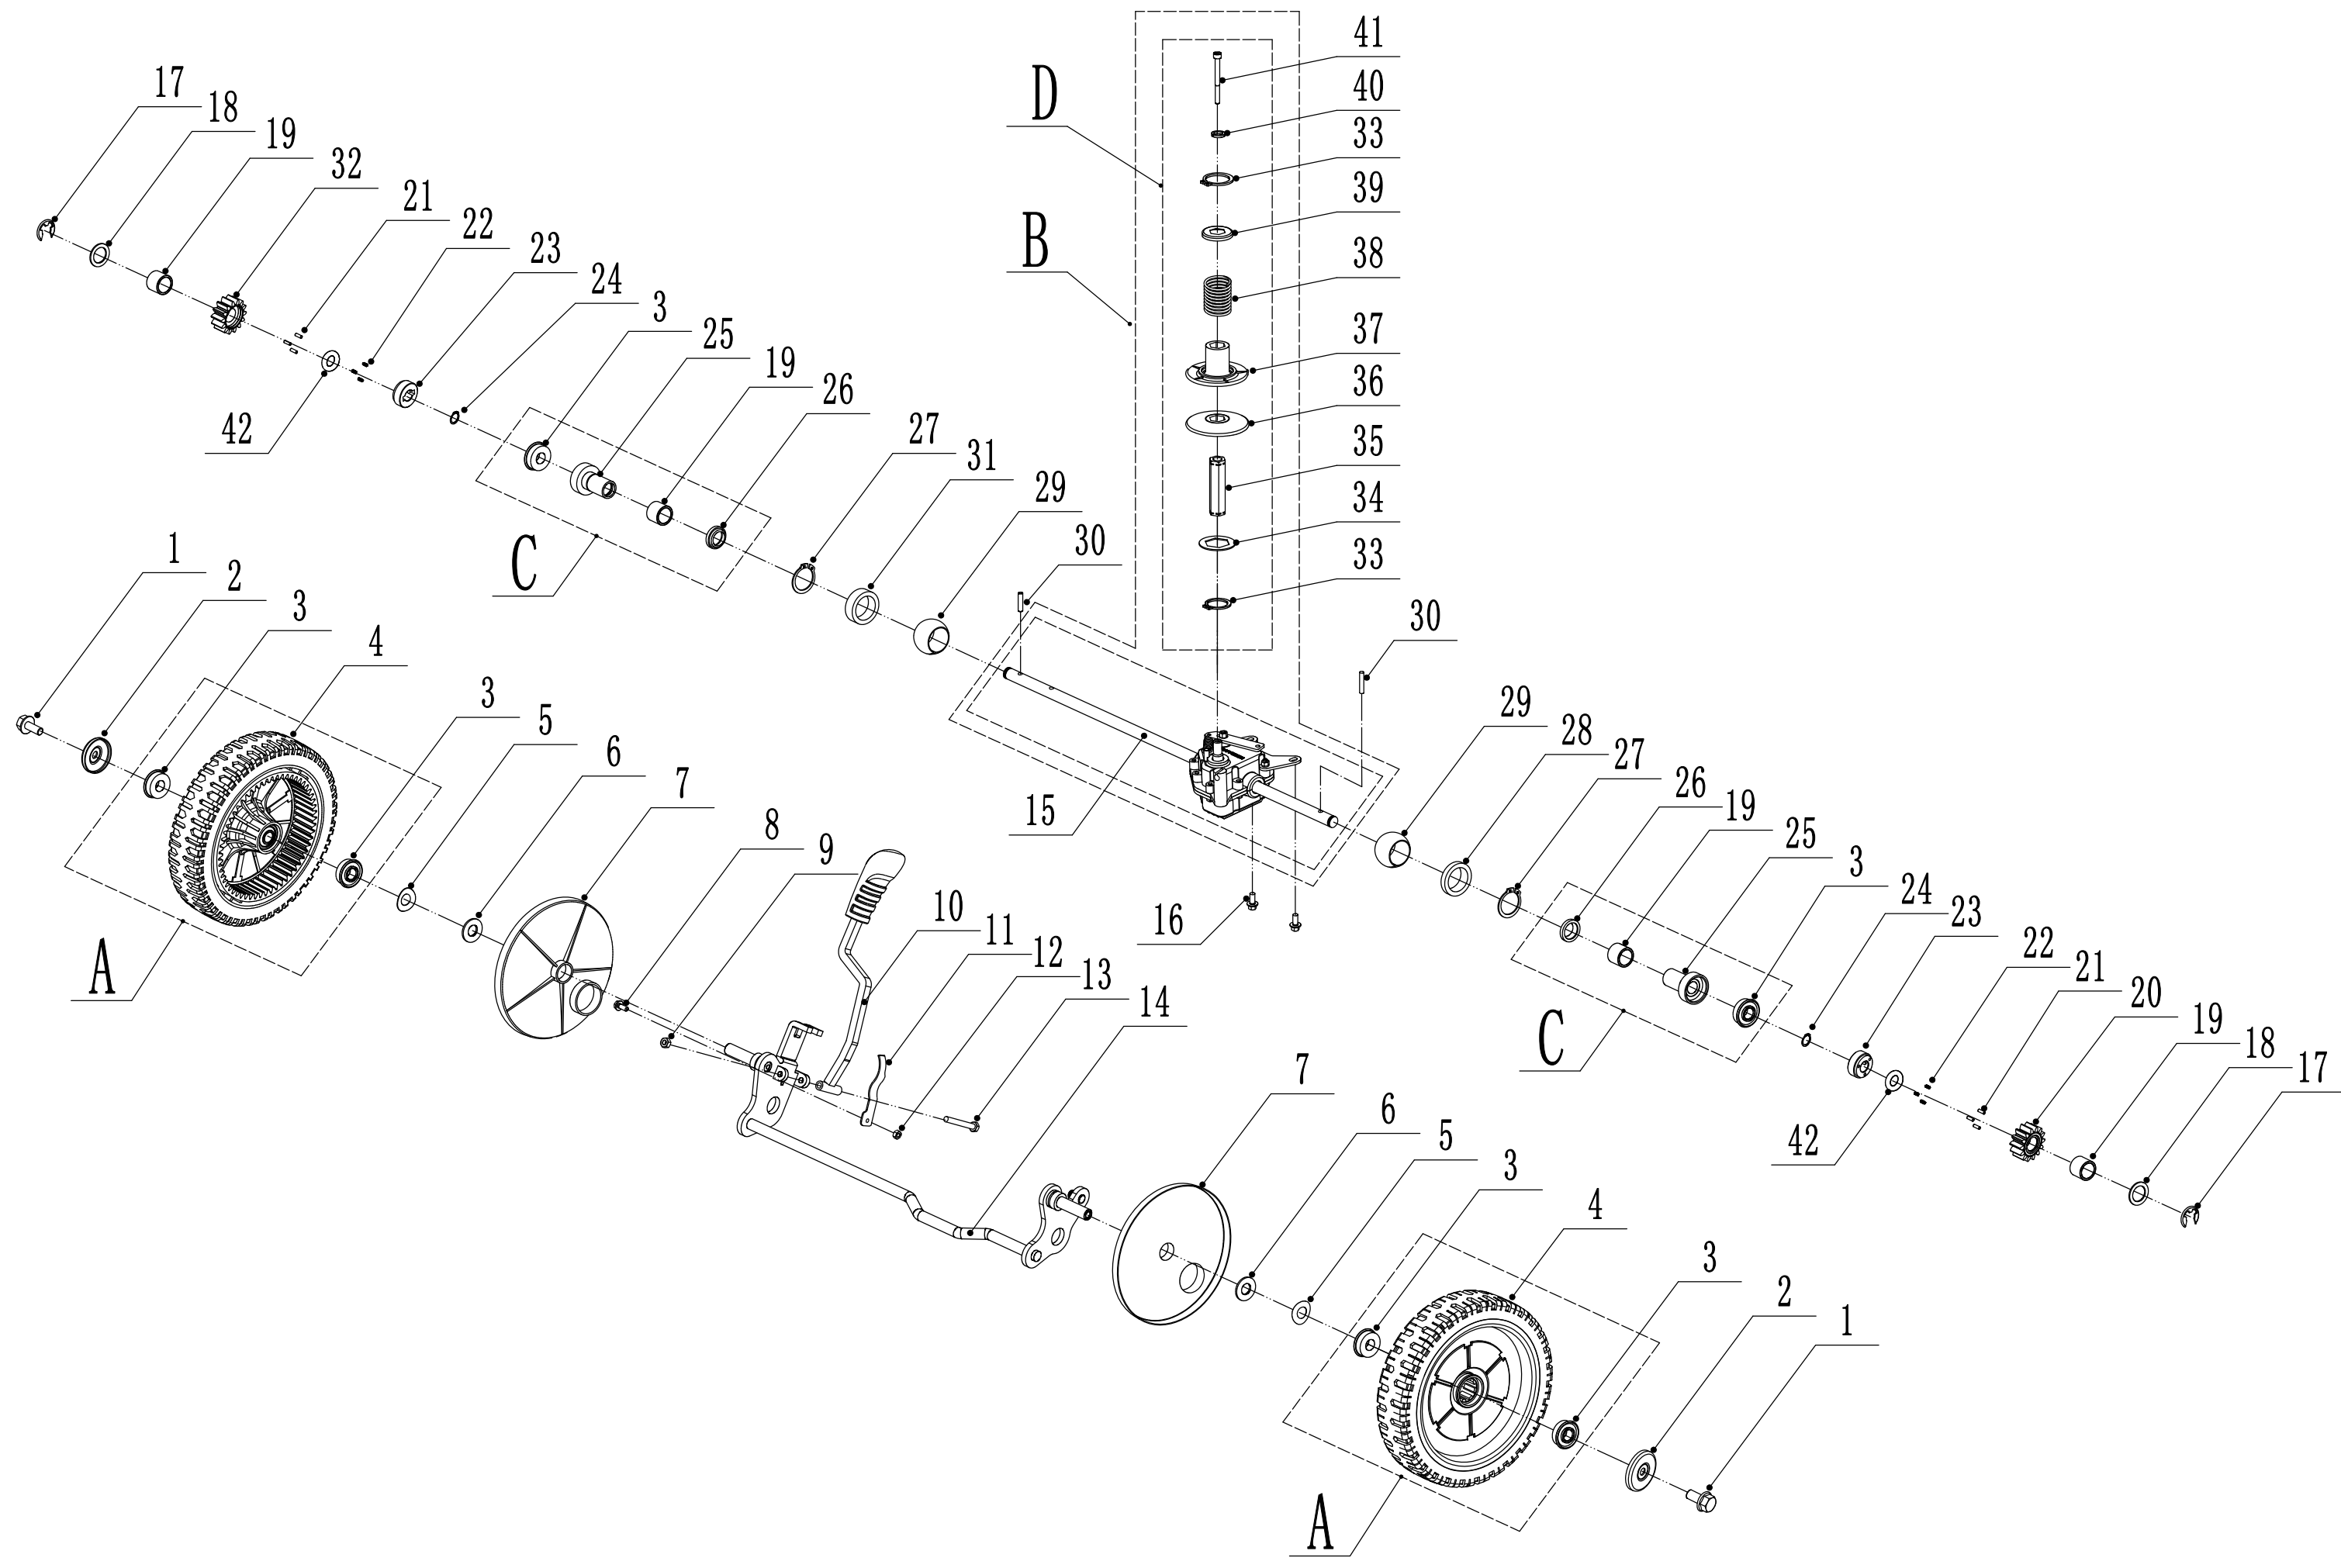

5 WB486SB AL V-DOV Rear Axle

5	Ersatzteilliste WB 486 SK AL V GL			2022
Nr.	Ersatzteilnummer	Bezeichnung Deutsch	Bezeichnung Englisch	Anzahl
1	0102008016	Bolzen	Bolt-M8x16	2
2	48R0210012/01	Abdeckscheibe	Wheel Cap	2
3	5310213010	Lager	Bearing	6
5	5310211010/02	Scheibe	Spring Washer - M12.7	2
6	5310210010/02	Scheibe	Plain Washer - M12.7	2
7	4520308010	Rad Abdeckung	Rear Wheel Shield	2
8	0101005016	Bolzen	Bolt-M5x16	1
9	0202006000	Sicherungsmutter	Lock Nut-M6	1
10	5380311010	Höheneinstellhebel	Height Adjustment Handle	1
11	5380314010/04	Feder	Spring	1
12	0202005000	Sicherungsmutter	Lock Nut-M5	1
13	0101006055	Bolzen	Bolt- M6x55	1
14	4860301010/01	Hinterachse	Rear Axle Welding	1
15	Y20486V0P	Getriebe	486 Rear Transmission	1
16	4820104010	Schraube	Screw-M6x12	2
17	1301009000	Sicherungsring	E-Clip - M9	2
18	5020311010/04	Scheibe	Washer	2
19	5320326010P	Lager	Bearing	4
20	HQ000100010	Zahnrad (links)	Drive Pinion - L/H	1
21	HQ000100030	Stift	Pin - Drive Pinion	6
22	HQ000100040	Feder	Spring - Drive Pinion	6
23	HQ000100050	halter	Block - Drive Pinion	2
24	1001012000	Ring	Circlip - M12	2
25	5320324020/02	Hülse	Bearing Sheath	2
26	5320327010	Staubabdeckung	Dustproof Ring	2
27	1001020000	Sicherungsring	Circlip - M20	2
28	4820326010/02	Scheibe	Bearing Bracket Left Washer	1
29	5320328010	Nylon Lager	Nylon Ball Bearing	2
30	HQ000100060	Stift	Check Holder	2
31	5320329010/02	Buchse	Rear Axle Partition	1
32	HQ000100020	Zahnrad (rechts)	Drive Pinion - R/H	1
33	1001017000	Sicherungsring	Circlip - M17	2
34	4820320010/02	Scheibe	Inner Hex Kolo Washer	1
35	4820321010/02	Schutz	Hex Adapter	1
36	5380309010	Scheibe	Lower Pulley disc	1
37	5380308010	Variatorhälfte	Active Pulley Disc	1
38	4820324010	Feder	Spring	1
39	4820325010/02	Federschutz	Spring Cap	1
40	0401005000	Scheibe	Spring Washer-M5	1
41	0103005055	Innensechskantschraube	Bolt-M5x55	1
42	1401025015	Ring	O-Ring	2
4	4820305011-47	Hinterrad		2