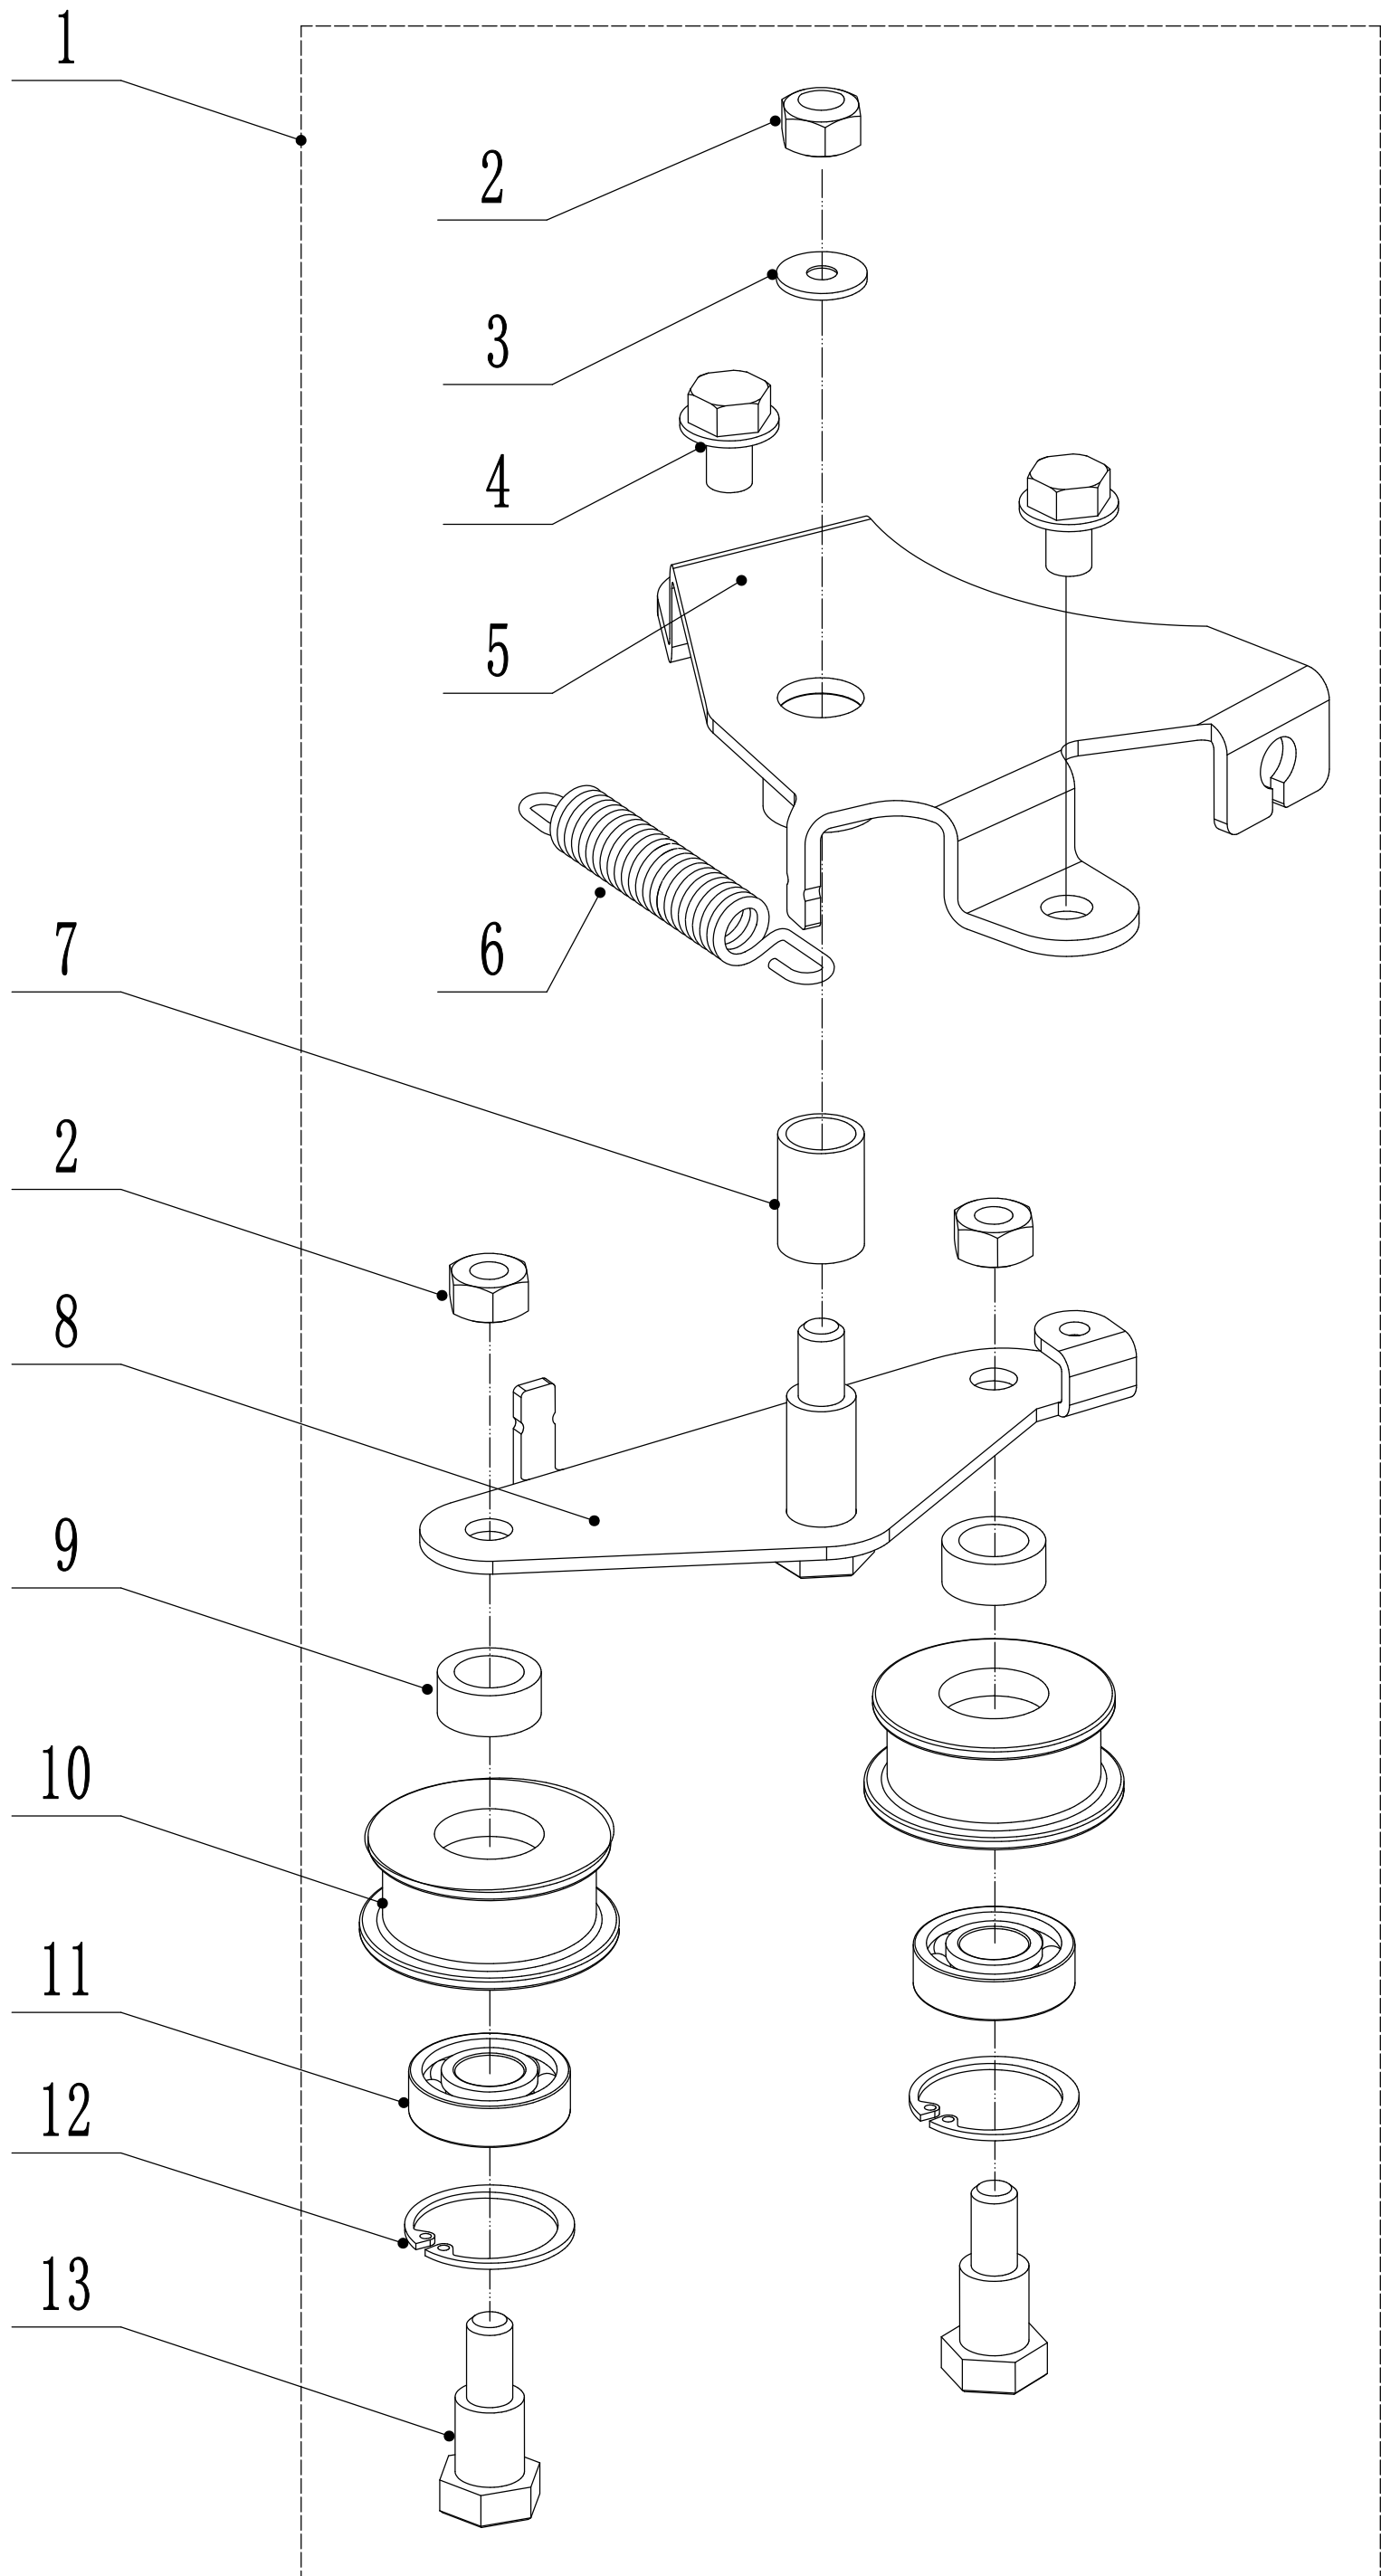

8 WB486SB AL V-DOV Tension Part

8	Ersatzteilliste WB 486 SK AL V GL			2022
Nr.	Ersatzteilnummer	Bezeichnung Deutsch	Bezeichnung Englisch	Anzahl
1	Y094820	Keilriemenspannung komplett	Belt Tensioner Assembly	1
2	0202008000	Sicherungsmutter	Lock Nut-M8	3
3	0302008000	Unterlegscheibe	Washer - M8	1
4	4820113010	Bolzen	Screw-5/16X18X14	2
5	4820109010/02	Halterung	Tensional Arm Bracket	1
6	4820114010	Feder	Spring	1
7	4820112010	nylon Klammer	Nylon Bush	1
8	4820115010/02	Halterung	Tensional Arm Weldment	1
9	4820118010/02	Schraube	Spacer	2
10	4820119010	Spannrolle	Tensional Pulley	2
11	6001/2RZ	Kugellager	Bearing	2
12	0901028000	Sicherungsring	Circlip - 28mm	2
13	4820120010	Spannrolle	Tensional Pulley Bolt	2