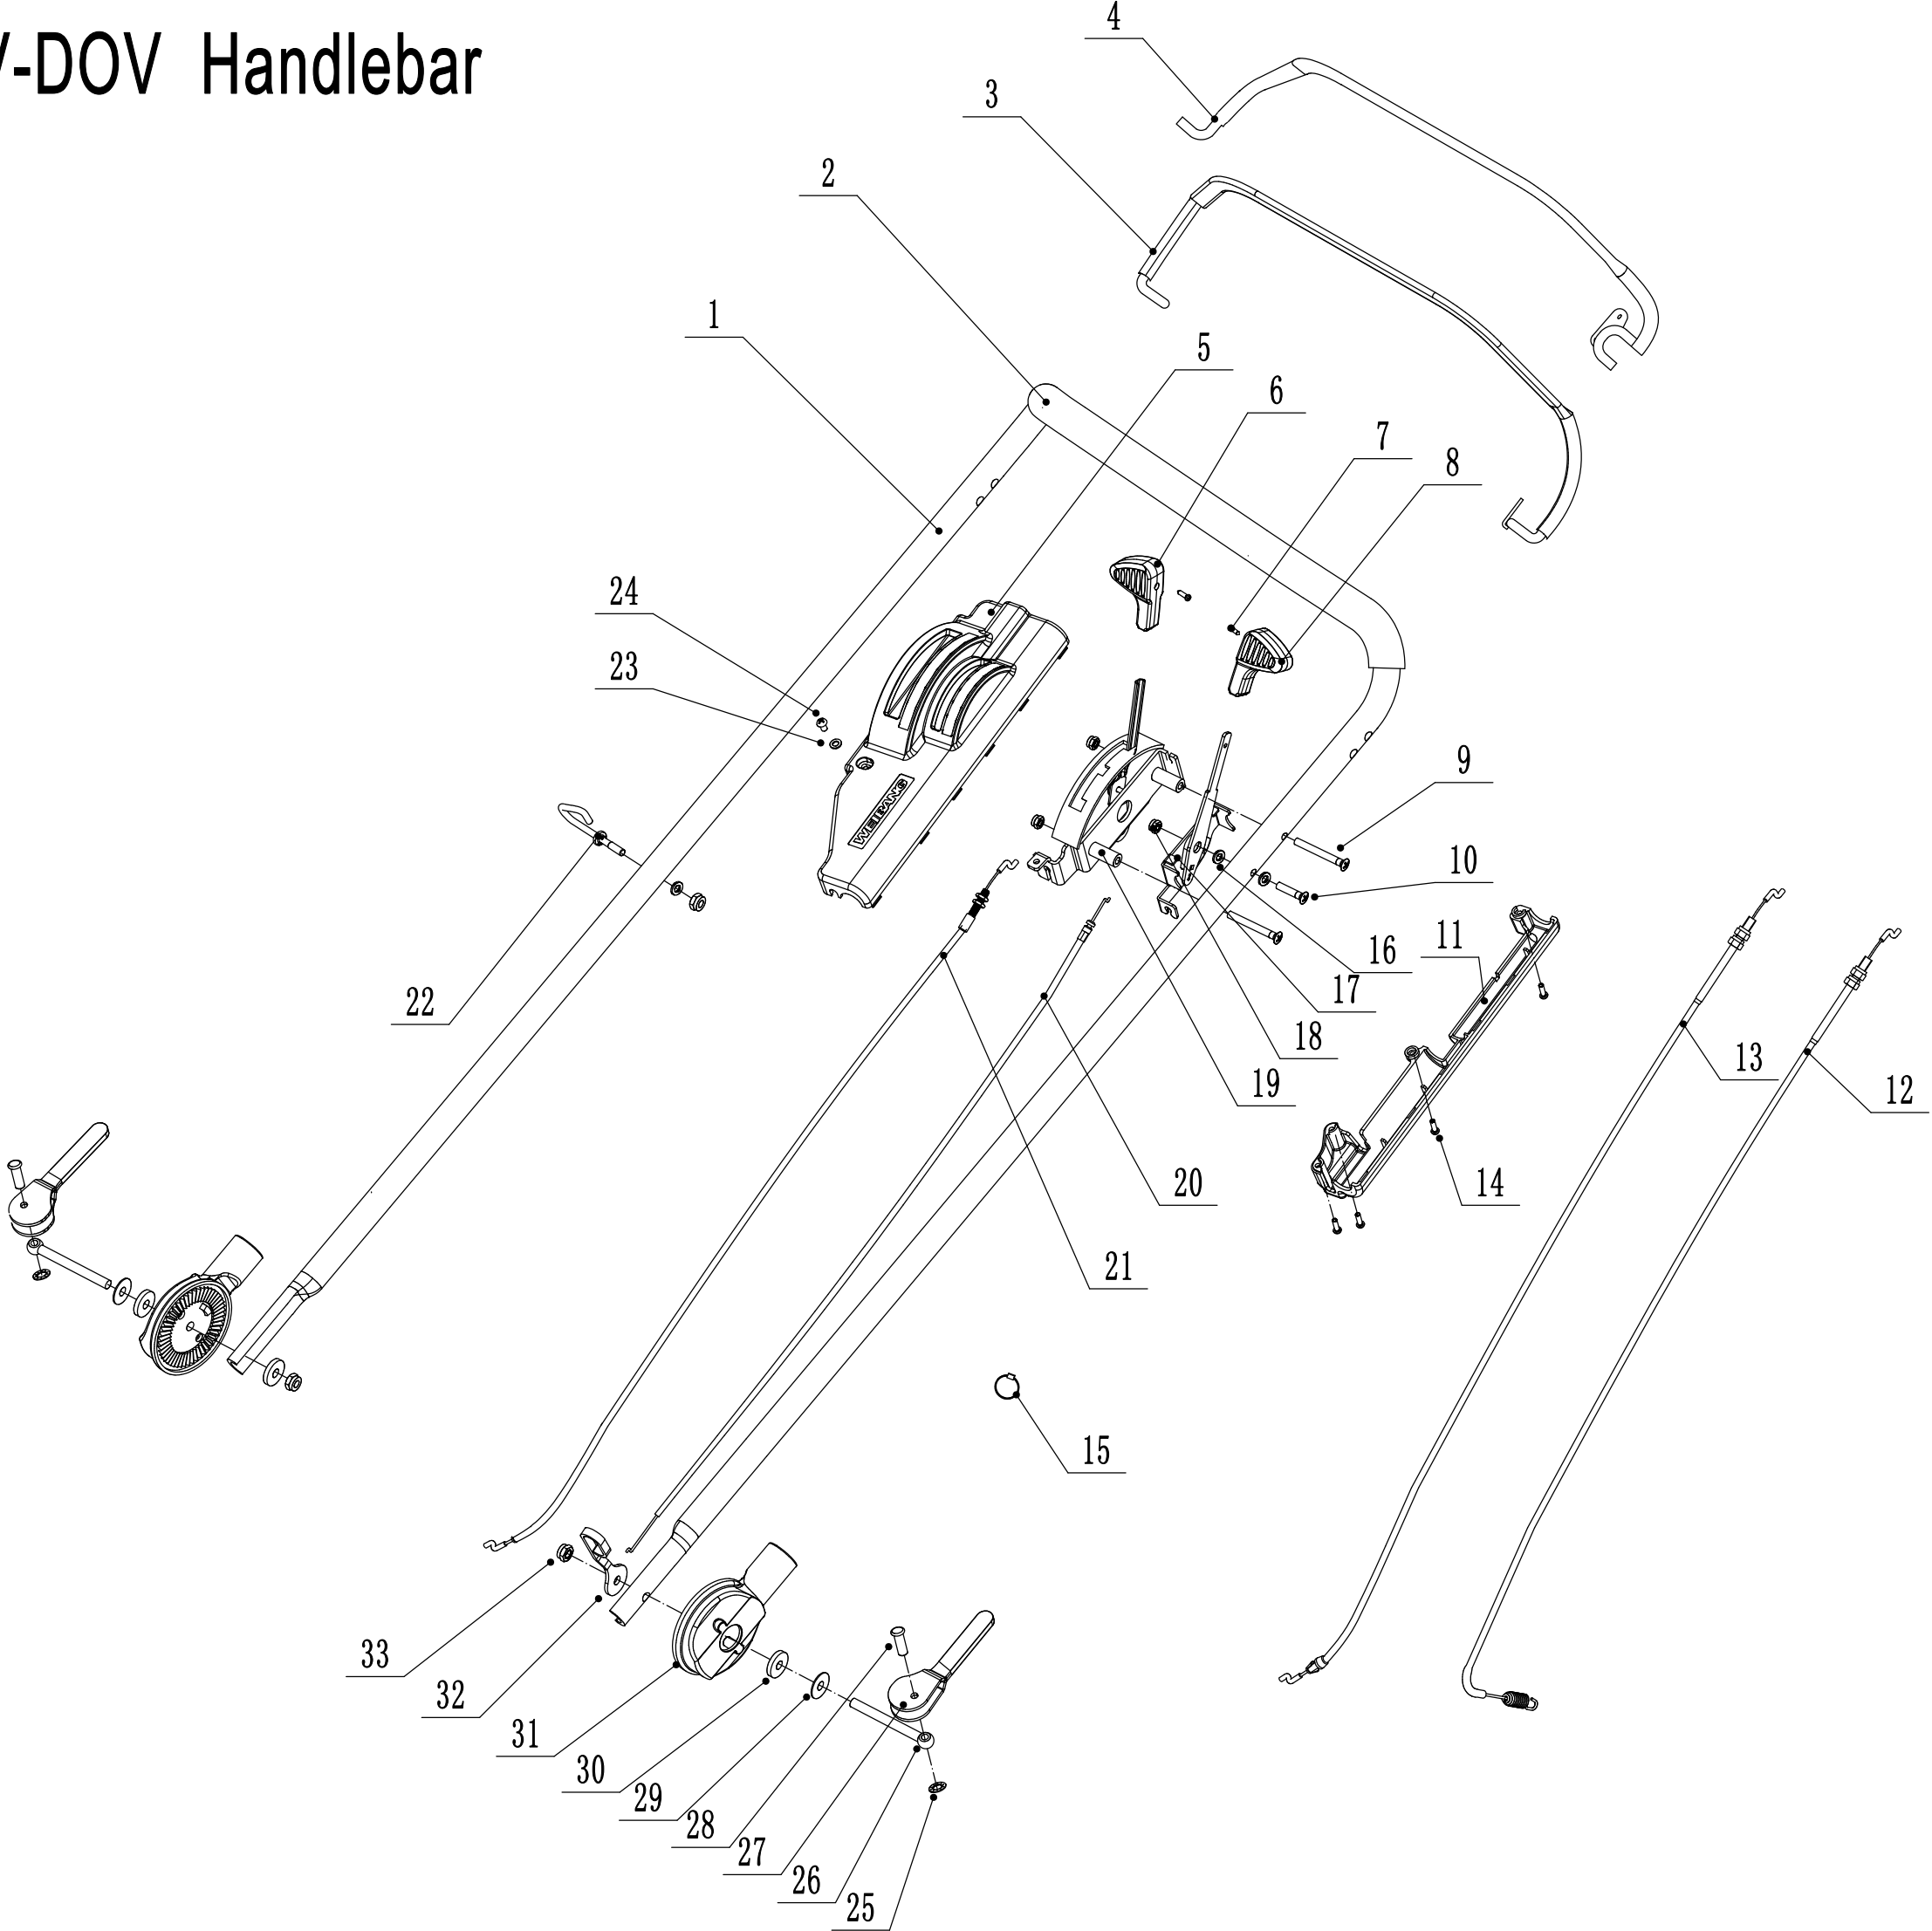

6 WB486SB AL V-DOV Handlebar

6	Ersatzteilliste WB 486 SK AL V GL			2022
Nr.	Ersatzteilnummer	Bezeichnung Deutsch	Bezeichnung Englisch	Anzahl
1	5020501020S/42	Holm	Upper Handle	1
2	GM56E010000080	Gummischutz	Handle Grip	1
3	5320511030S/42	Kupplungshebel	Clutch Lever	1
4	5320503020S/42	Hebel	OPC Lever	1
5	5020501030S	Schutz	Control Cover - Upper	1
6	5380508010	Knopf	Grip - Speed Lever	1
7	0106003013	Schraube	Screw - ST2.9X13	2
8	5380510010	Kappe für Gasgriff	Grip - Throttle Lever	1
9	0108006060	Schraube	Screw - M6X60	2
10	0108006050	Schraube	Screw - M6X50	1
11	5020501040S	Schutz	Control Cover - Lower	1
12	LH186-1195	Kupplungskabel	Clutch Cable	1
13	BS120-1180	Motorbremskabel	OPC Cable	1
14	0113040018	Schraube	Screw	4
15	ZD3/190	Ring	Cable Tie - 3X190mm	1
16	0301006000	Scheibe	Washer - M6	8
17	5380512010	Hebel	Frame - Throttle Control	1
18	0202006000	Sicherungsmutter	Lock Nut-M6	3
19	5020501050S	Verstellsegment	Frame - Speed Control	1
20	YM90-1080-B	Gaszug	Throttle Cable	1
21	TX123-1055-B	Geschwindigkeitsbowdenzug	Speed Cable	1
22	4510511010/01	Kabelhalter	Hook - Starter Rope	1
23	0301005000	Unterlegscheibe	Washer - M5	1
24	0104005008	Bolzen	Screw- M5x8	1
25	4510114030	Buchse	Grip Washer	2
26	GM48S000000100	Bolzen	Bolt	2
27	GM56A100400000	Hebel	Lock Lever	2
28	0801008022	Stift	Pin - 8X22	2
29	GM56A100000040/04	Scheibe	Spacer	2
30	GM56A100000050/01	Scheibe	Spacer	3
31	GM48S030200000	Verstellsegment	Tooth Disc Kit	2
32	GM48S000000090/01	Kabelführung	Clip	1
33	0201008000DD	Mutter	Lock Nut-M8	2