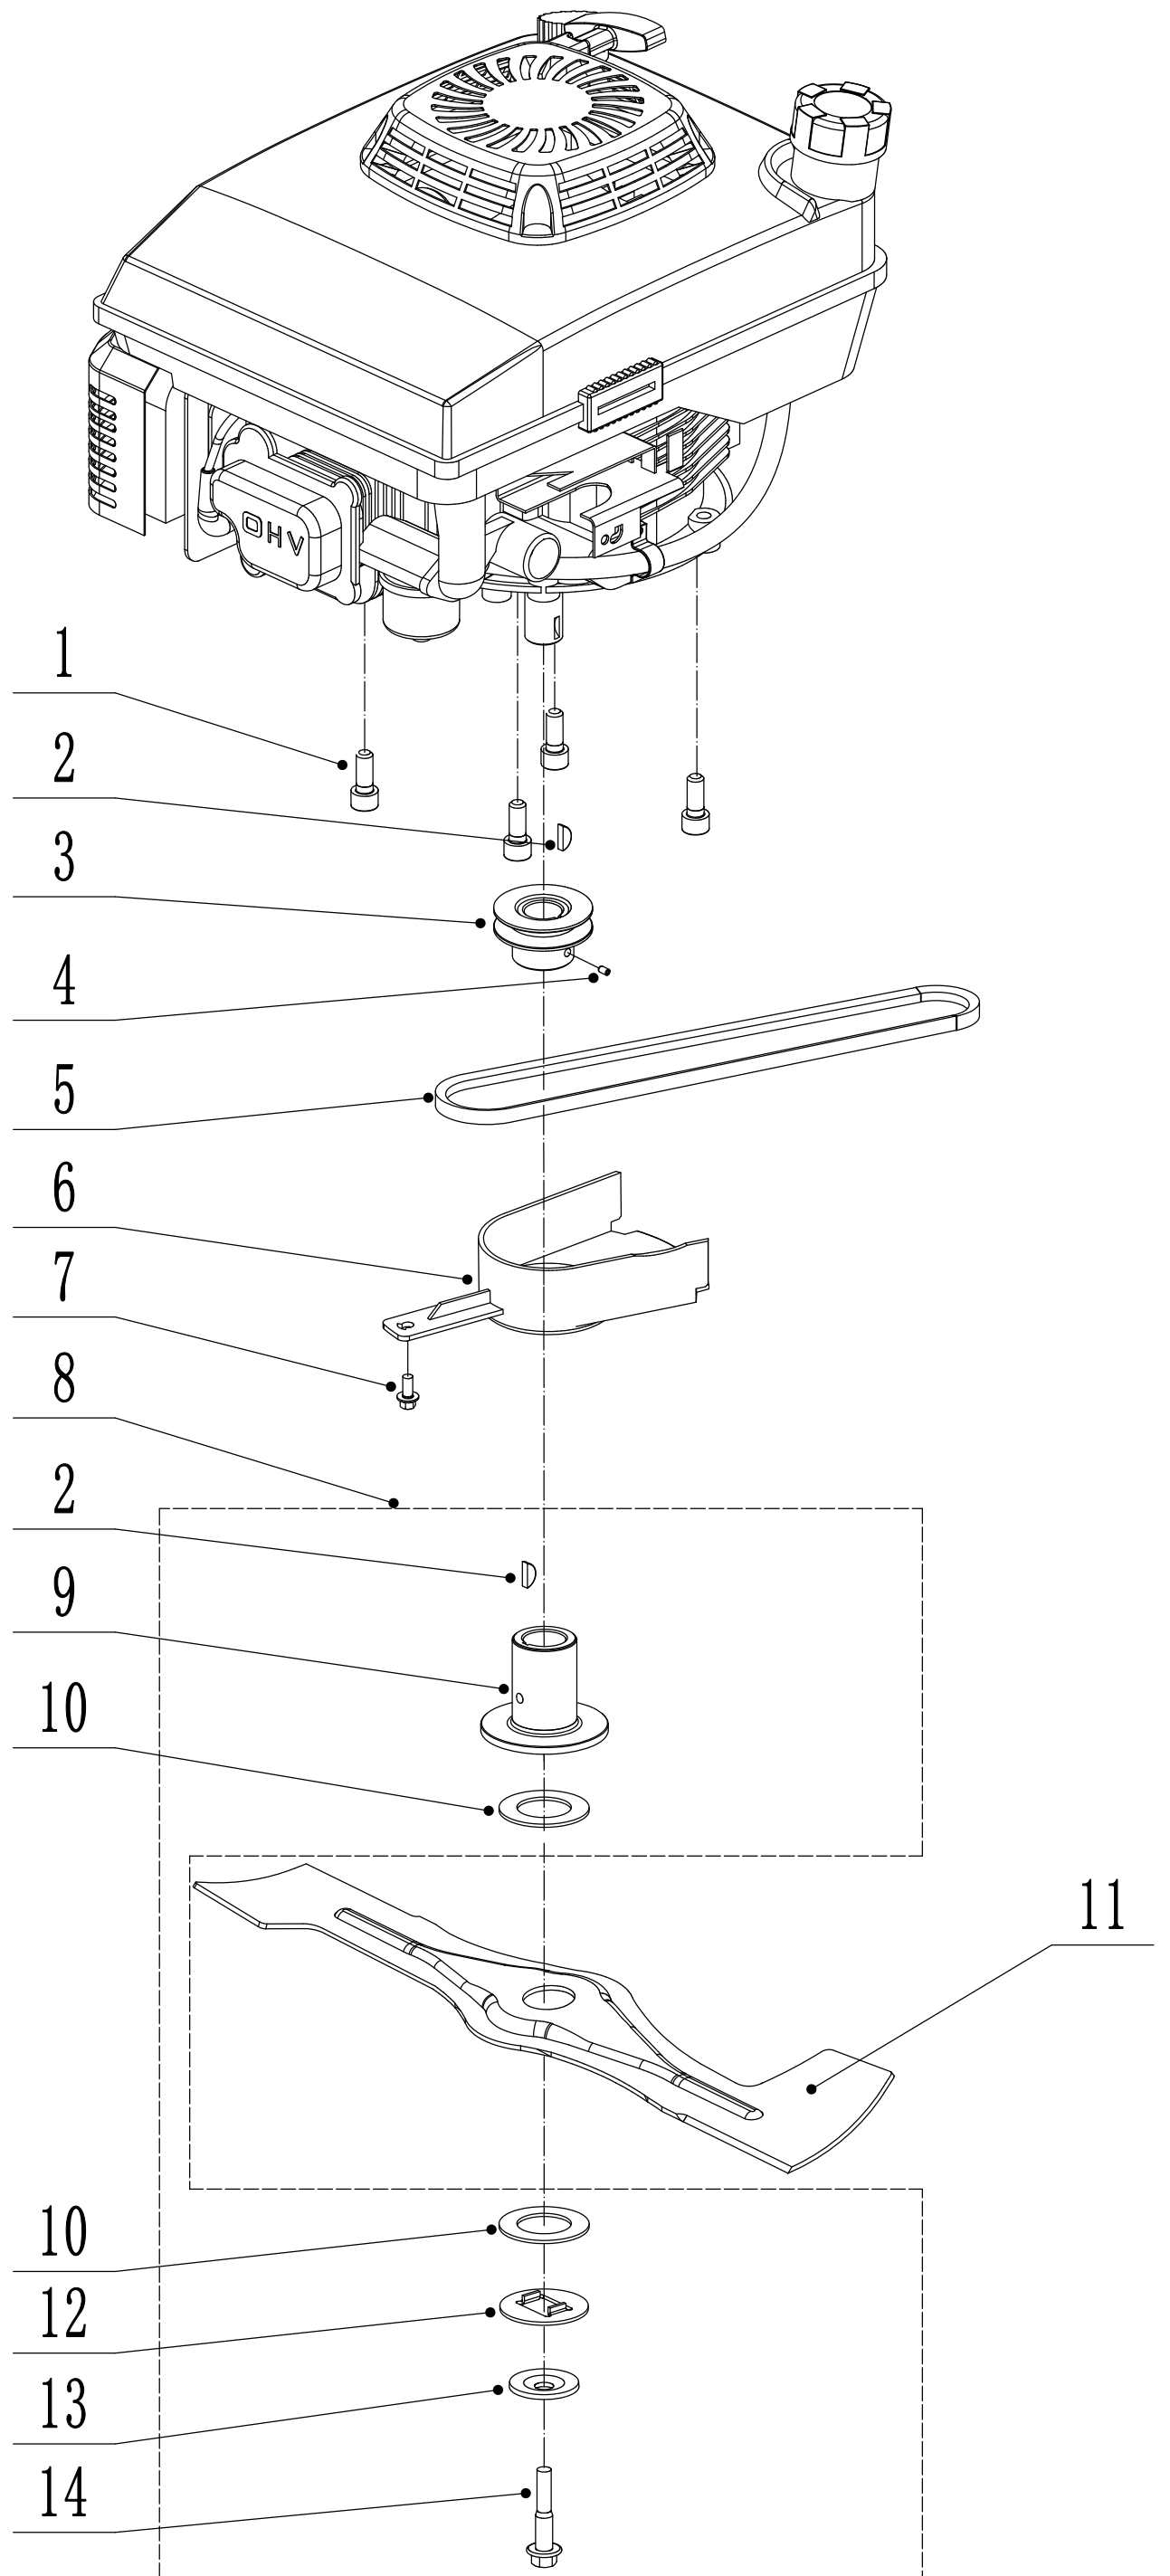

3 Blade System

3	Ersatzteilliste WB 486 SK AL V GL			2022
Nr.	Ersatzteilnummer	Bezeichnung Deutsch	Bezeichnung Englisch	Anzahl
1	0103010025	Schraube	bolt	4
2	4510401010	Keil	key	2
3	5380402020/02	Riemenscheibe	engine pulley	1
4	0105006006	Lochschaube	locating screw	1
5	5320112010S	Keilriemen	V belt V10x795	1
6	4820402012	Riemenschutz	low belt shield	1
7	4820104011	Lochschaube	hex flange ST screw	1
9	4510402010/02	Messerhalter	straight blade adaptor	1
10	5310402010	Friktionsscheibe	friction disc	2
11	4860401010/22	Messerhalter	straight blade	1
12	5310404010/02	Ring	clip	1
13	5310406010/04	Scheibe	dishing spring	1
14	5310415010	Messerbolzen	hub bolt	1