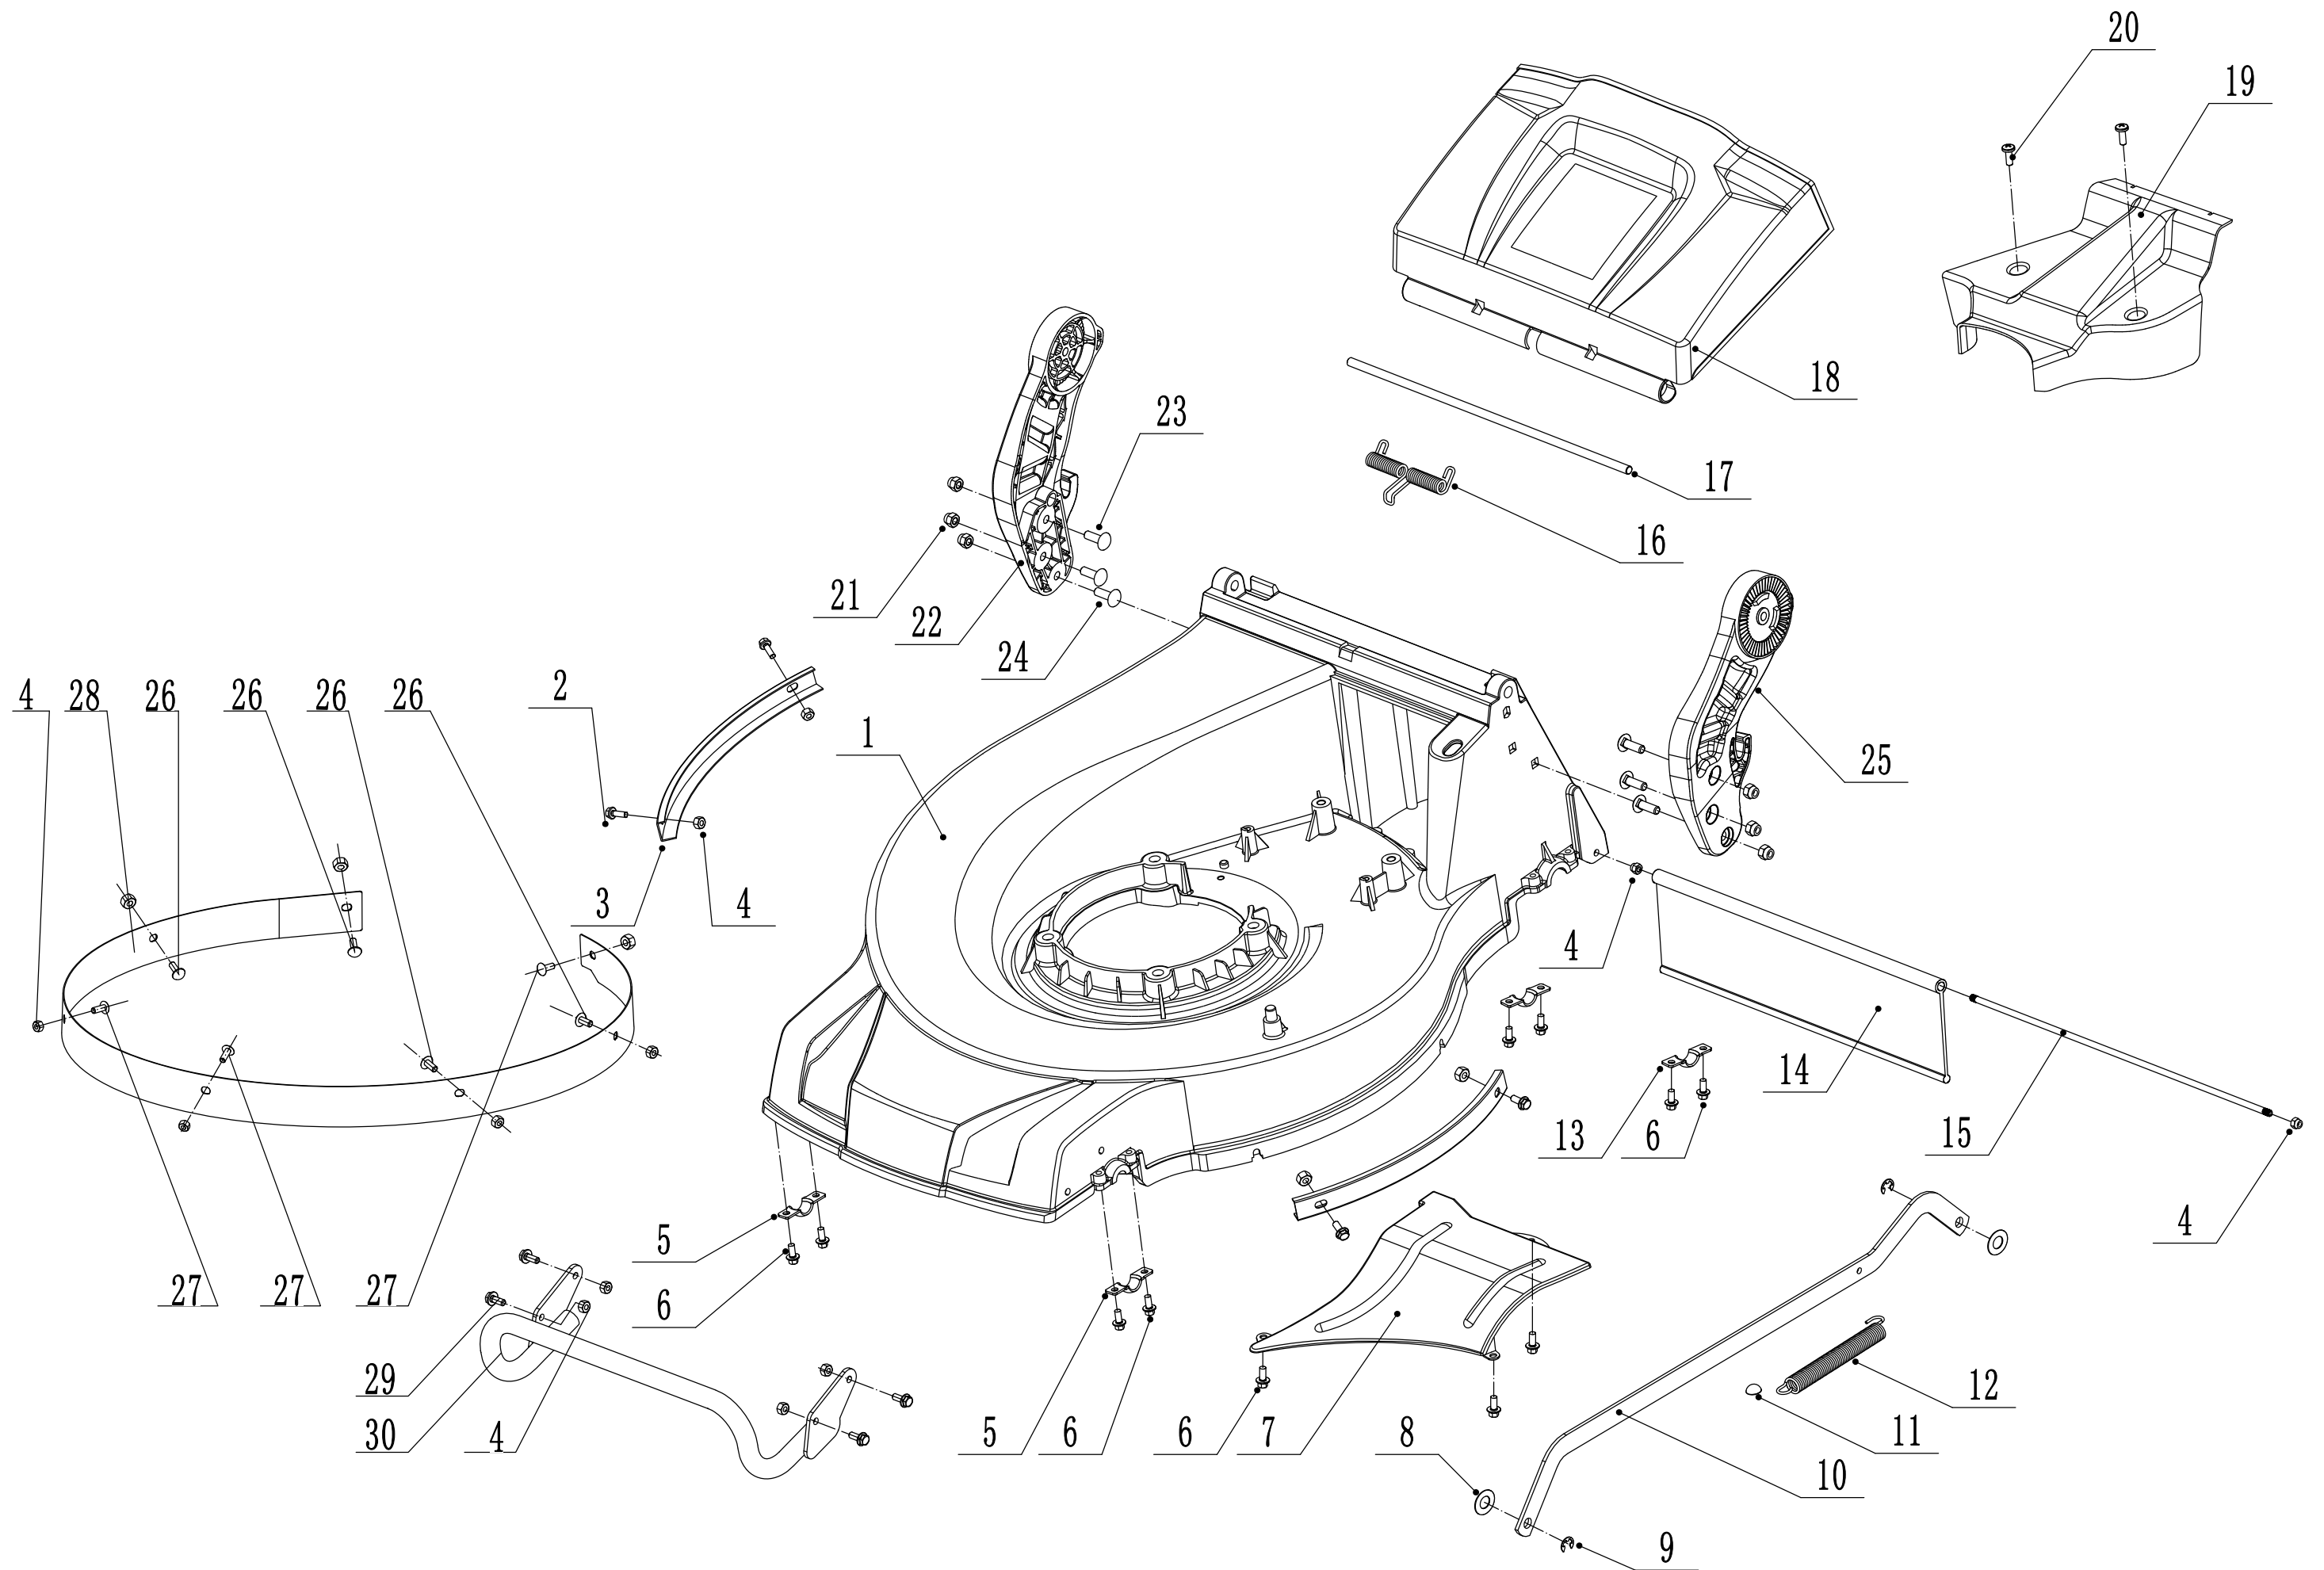

2 Main Body

2	Ersatzteilliste WB 486 SK AL V GL			2022
Nr.	Ersatzteilnummer	Bezeichnung Deutsch	Bezeichnung Englisch	Anzahl
1	4860101010/42	Gehäuse	Deck Shell	1
2	0102006010	Bolzen	Bolt-M6x10	4
3	4810103010/22	Stahlschutz außen	Protection Plate	2
4	0202006000	Sicherungsmutter	Lock Nut-M6	17
5	4820208010/01	Klammer	Bearing Holder	2
6	4820104010	Schraube	Screw-M6X12	11
7	4820103010/42	Schutz (unten)	Lower Deflector	1
8	4820306013	Nylon Scheibe	Nylon Mat	2
9	1301008000	Sicherungsring	E-Clip - 8mm	2
10	4860304010/42	Stange	Rod - Height Adjuster	1
11	4820307011	Sicherungsring	Domed Grip Washer	1
12	4820307010/01	Stange	Spring - Height Adjuster	1
13	5320114020/01	Sicherungsring	Bearing Holder	2
14	4510111030	Feder	Rear Deflector	1
15	5020117010/02	Halter	Rear Pivot	1
16	4860106010	Schutz (unten)	Spring - Grass Bag Flap	1
17	4860105010/01	Stange	Rod	1
18	4860104010	Abdeckung	Flap - Grass Bag	1
19	4860103010	Abdeckung	Belt Cover	1
20	4820122010	Lochschraube	Screw-M6X12	2
21	0202008000	Sicherungsmutter	Lock Nut-M8	6
22	GM48S000000080/22	AVS-Halter (rechts)	AVS Bracket - R/H	1
23	4510513010/01	Bolzen	Bolt - M8x25	2
24	4510513020/01	Bolzen	Bolt - M8x20	4
25	GM48S000000070/22	AVS-Halter (links)	AVS Bracket - L/H	1
26	0109006014	Schraube	Screw -M6x14	4
27	0109006016	Schraube	Screw -M6x16	3
28	4860109010/22	Stahleinlage (innen)	Inner Shield Ring	1
29	0102006016	Flanschscheibe	Bolt	4
30	4860108010/22	Frontanfahrerschutz	Bumper Welding	1