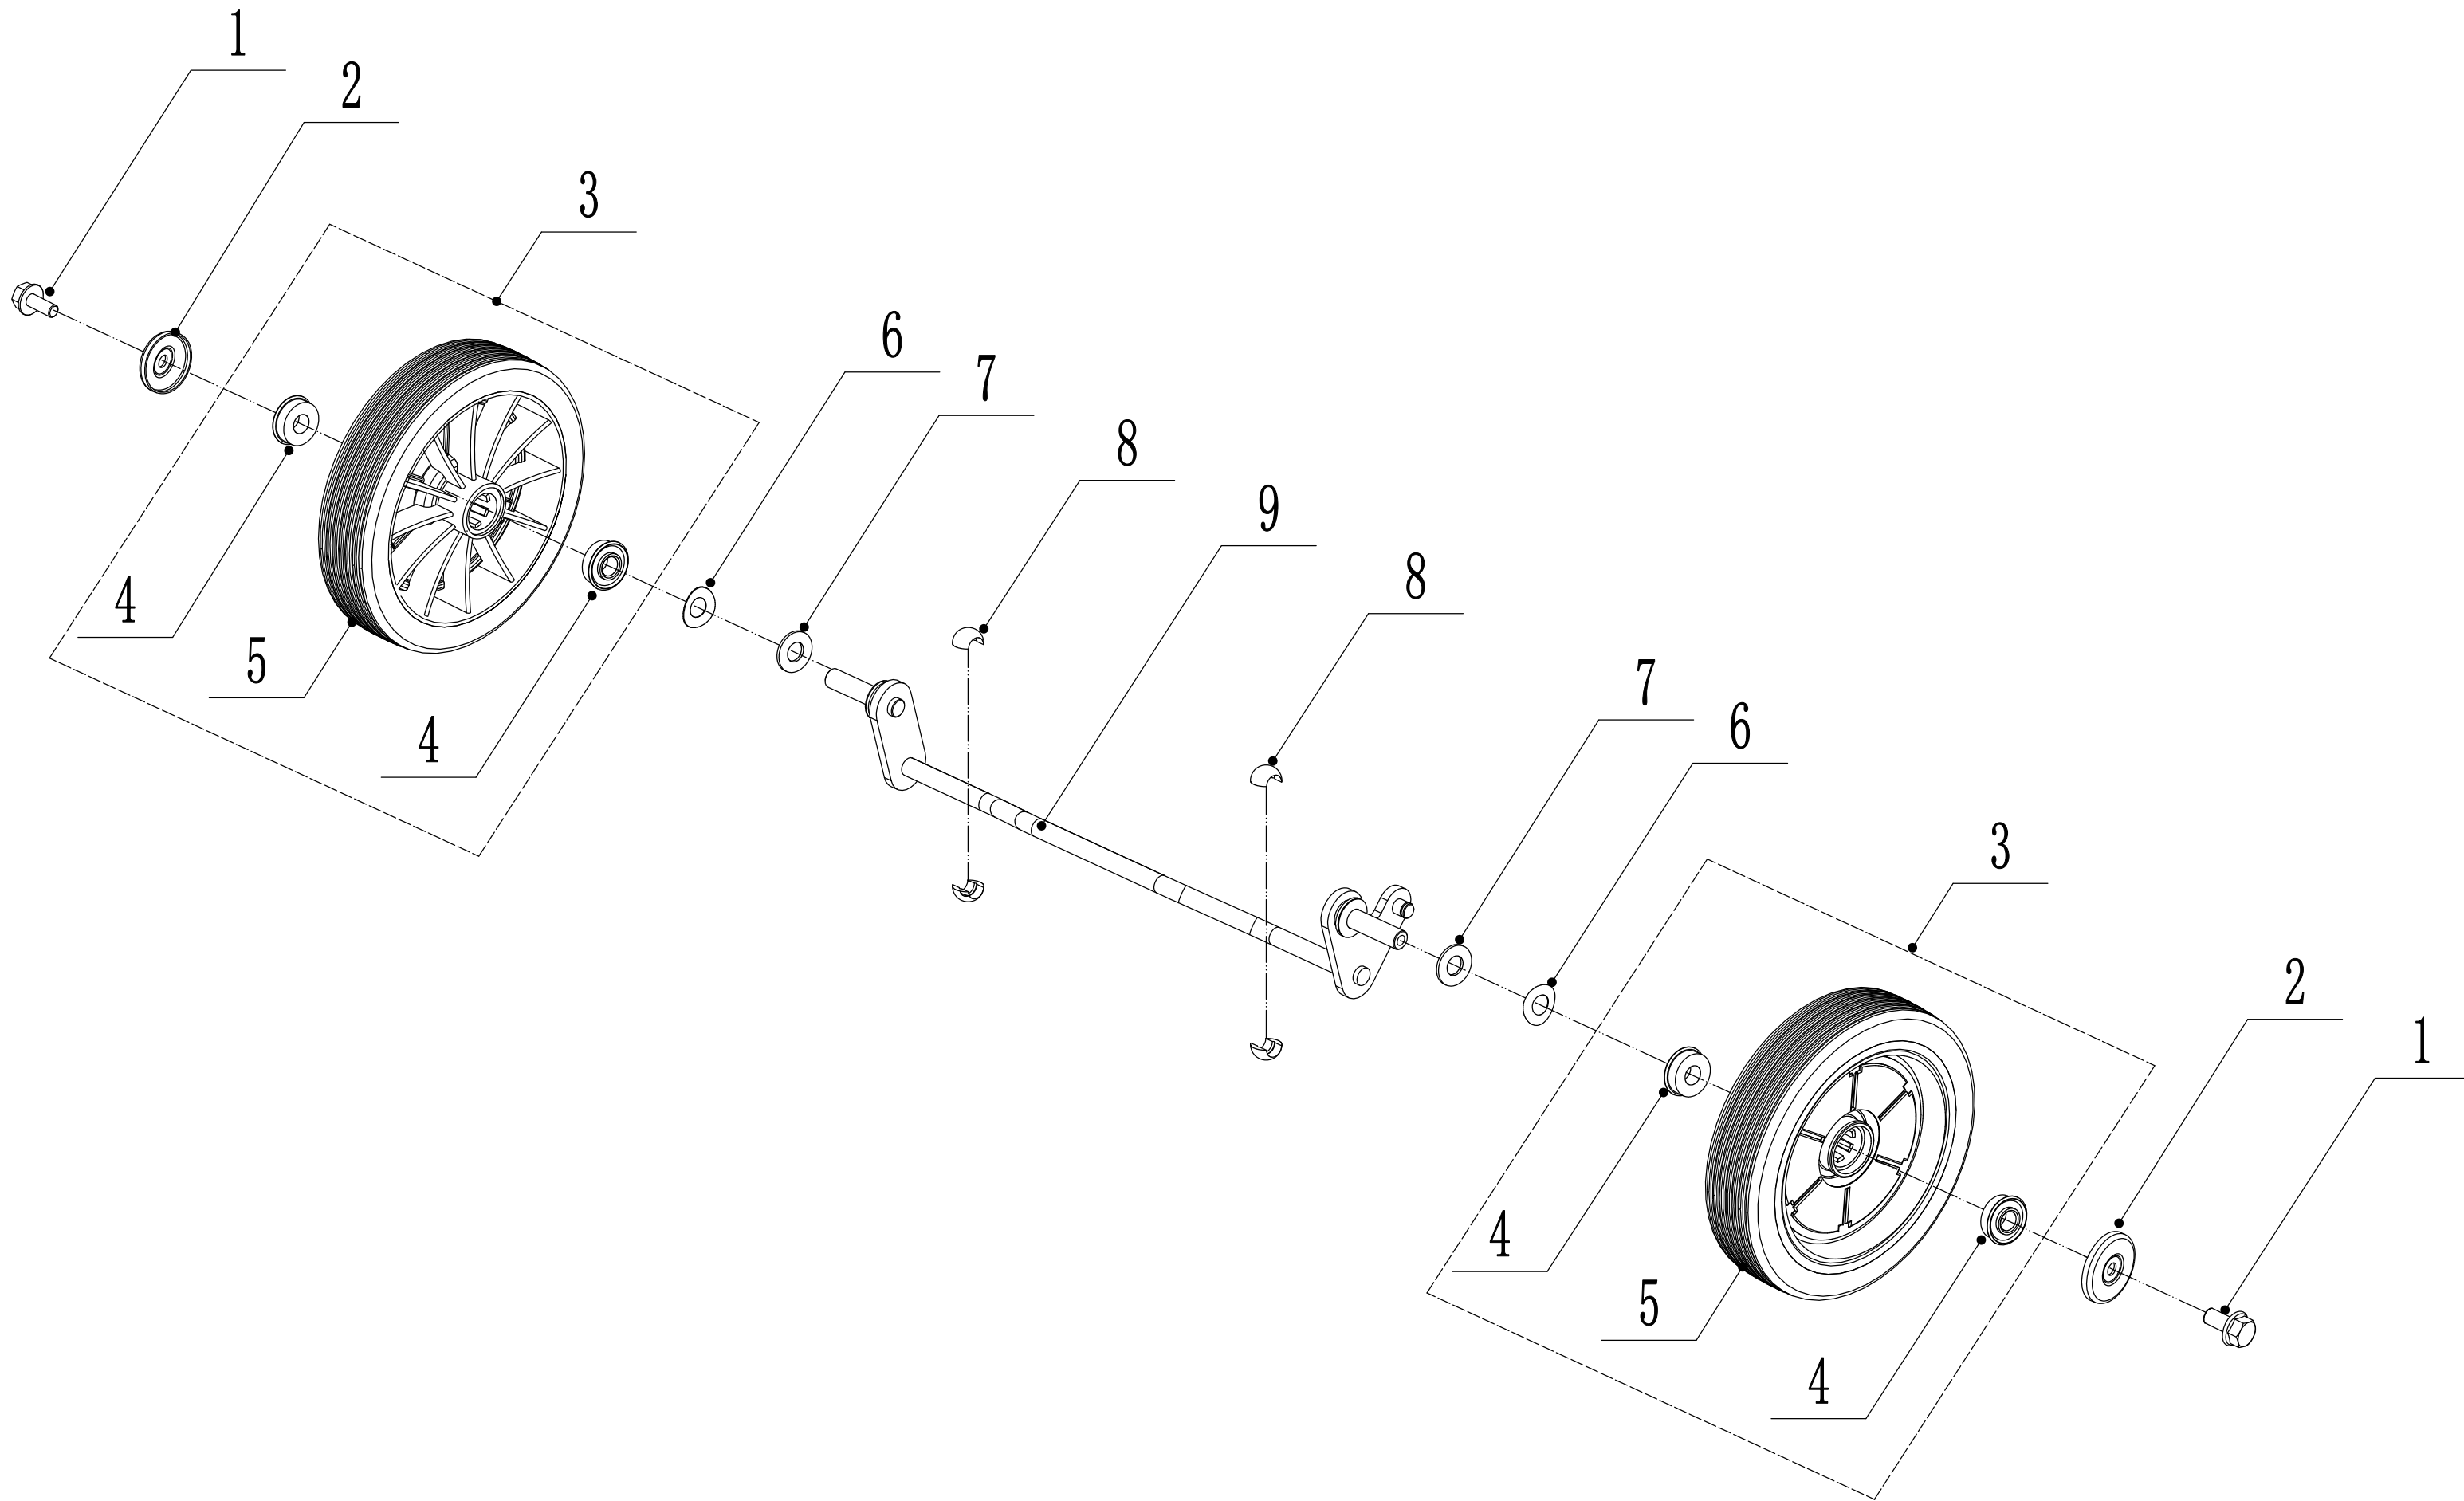

4 WB486SB AL V-DOV Front Axle

4	Ersatzteilliste			WB 486 SK AL V GL	2022
Nr.	Ersatzteilnummer	Bezeichnung Deutsch	Bezeichnung Englisch	Anzahl	
1	0102008016	Bolzen	Bolt- M8x16	2	
2	48R0210012/01	Abdeckscheibe	Wheel Cap	2	
3	5340206011/47	Vorderrad	Wheel Assembly	2	
4	5310213010	lager	Bearing	4	
6	5310211010/02	Federscheibe	Spring Washer - M12.7	2	
7	5310210010/02	Scheibe	Plain Washer - M12.7	2	
8	5310209010	Lager	Bearing Holder	4	
9	4820201010/01	Radachse (vorn)	front axle welding	1