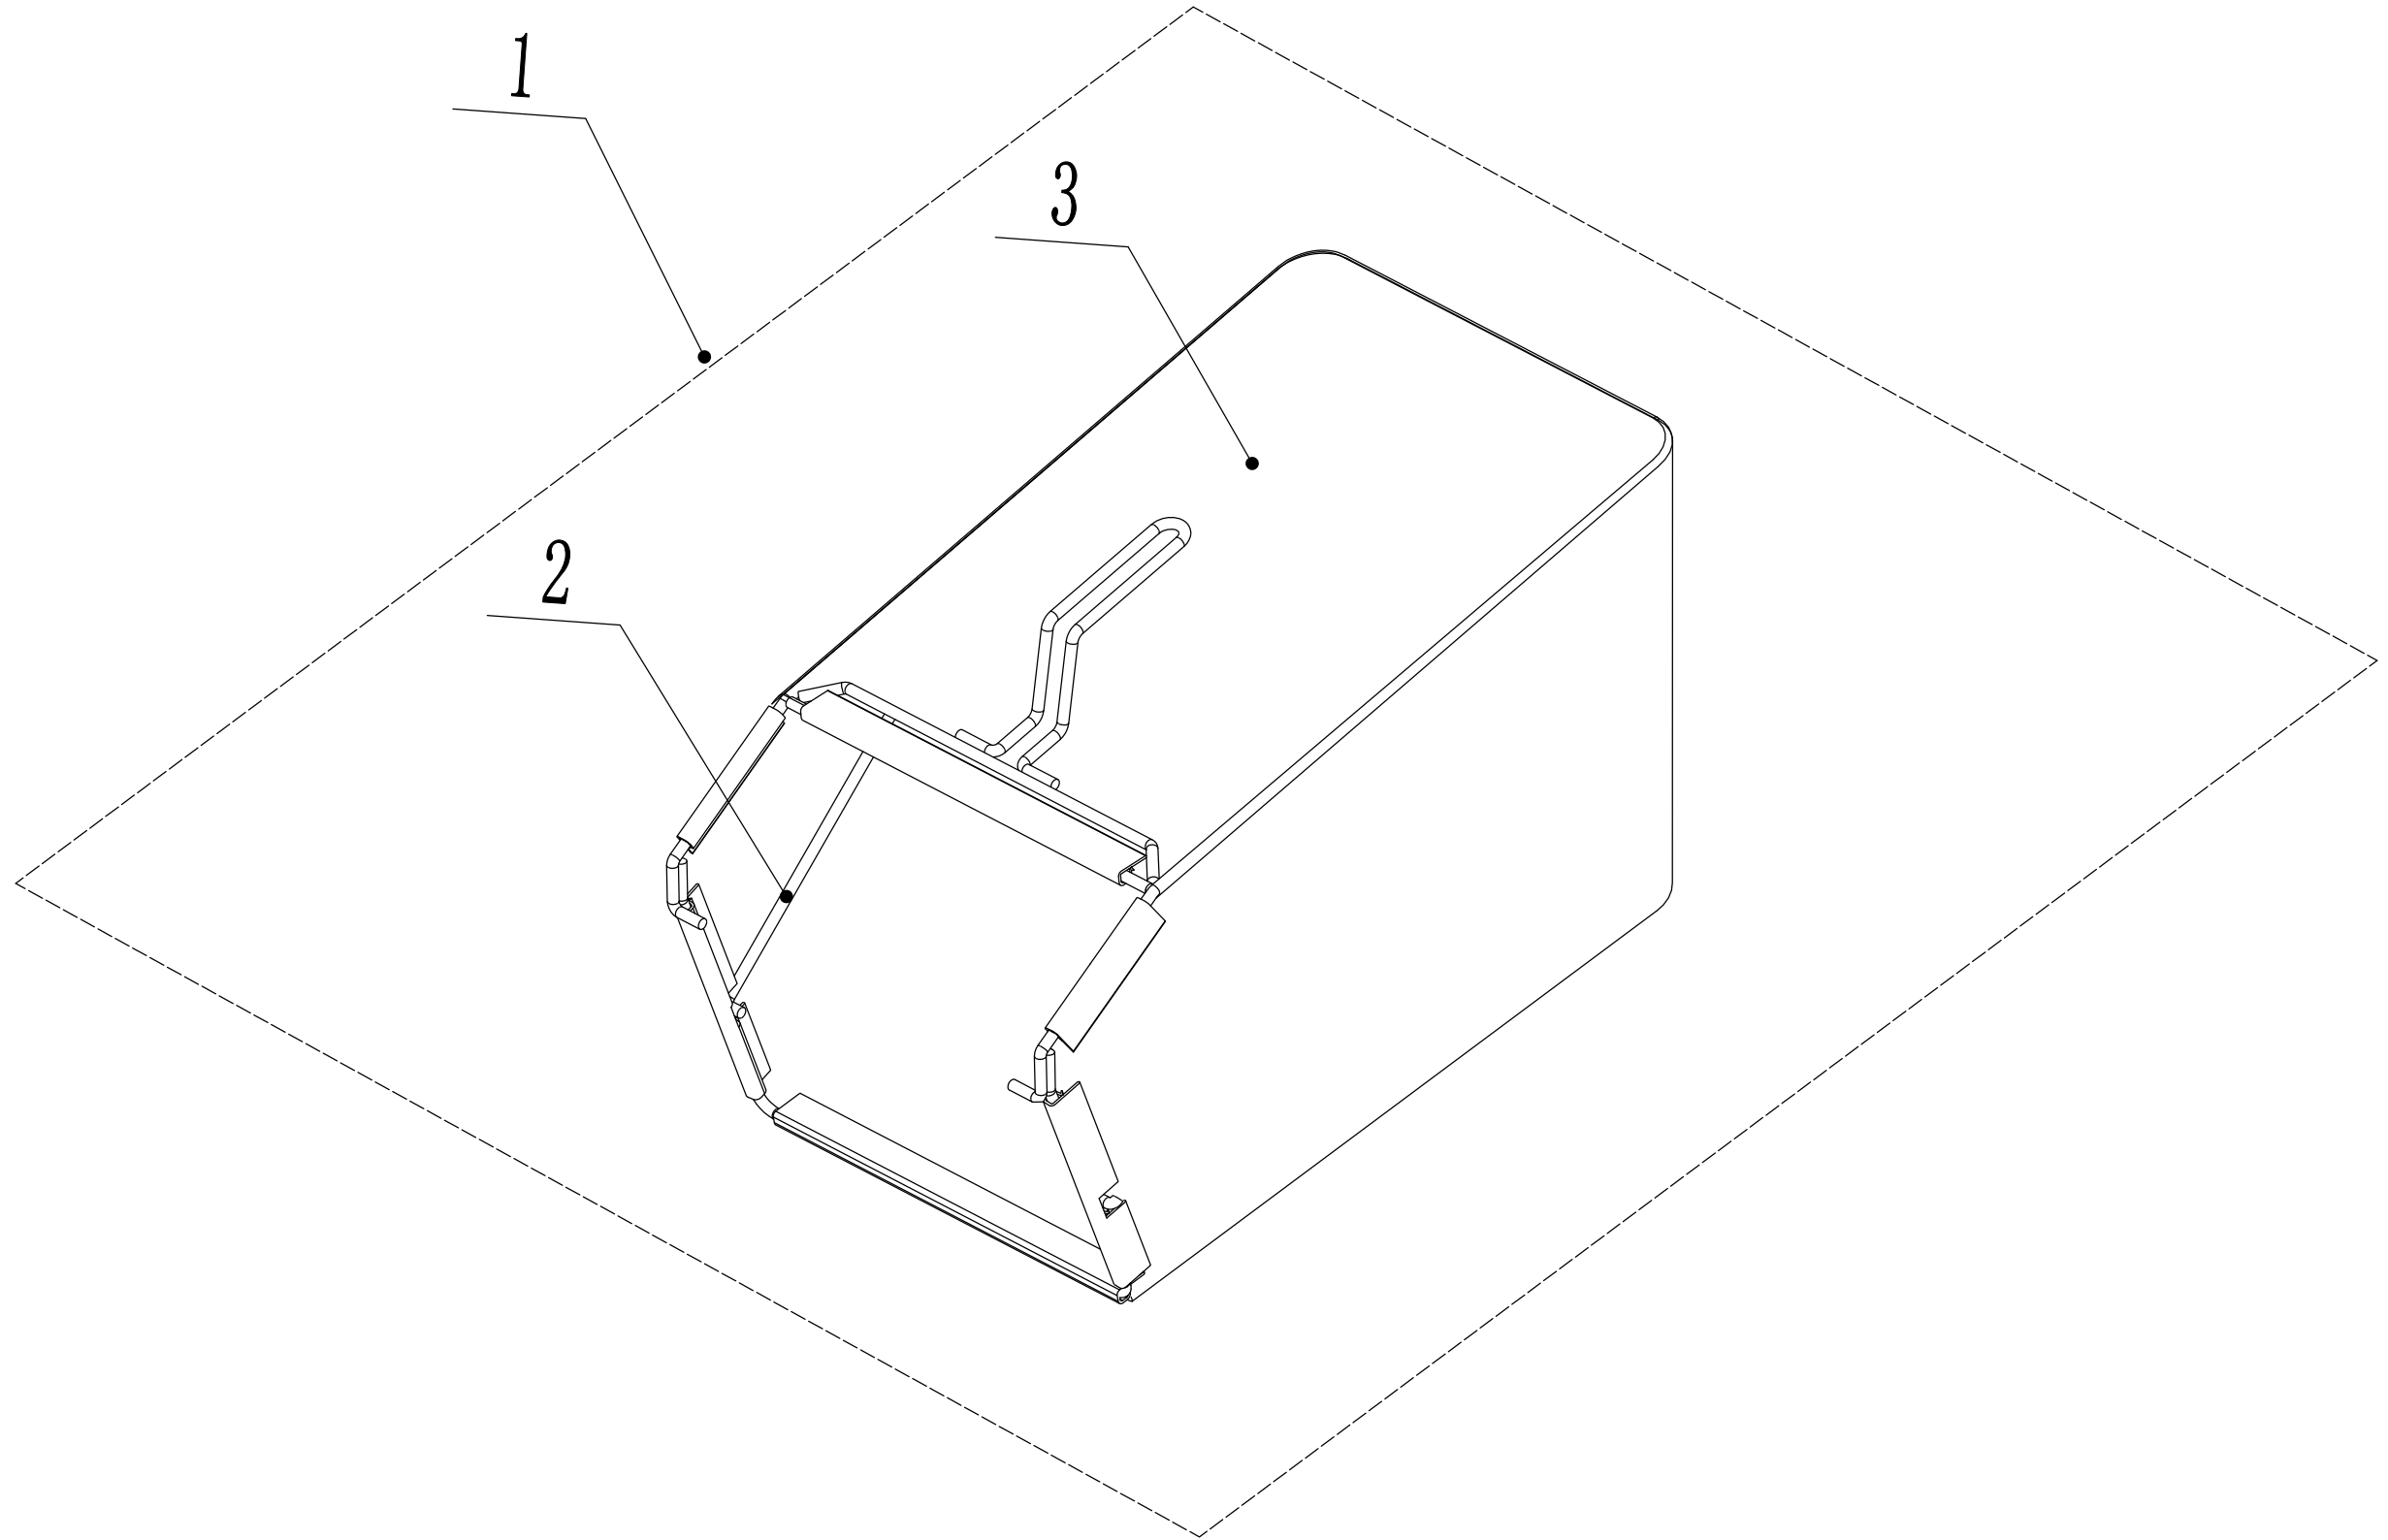

7 WB486SB AL V-DOV Grasscatcher

7	Ersatzteilliste			WB 486 SK AL V GL	2022
Nr.	Ersatzteilnummer	Bezeichnung Deutsch	Bezeichnung Englisch	Anzahl	
2	4860602010S/22	Gestell	grass catcher frame	1	
3	4820611010SG/81	Fangkorb	grass catcher	1