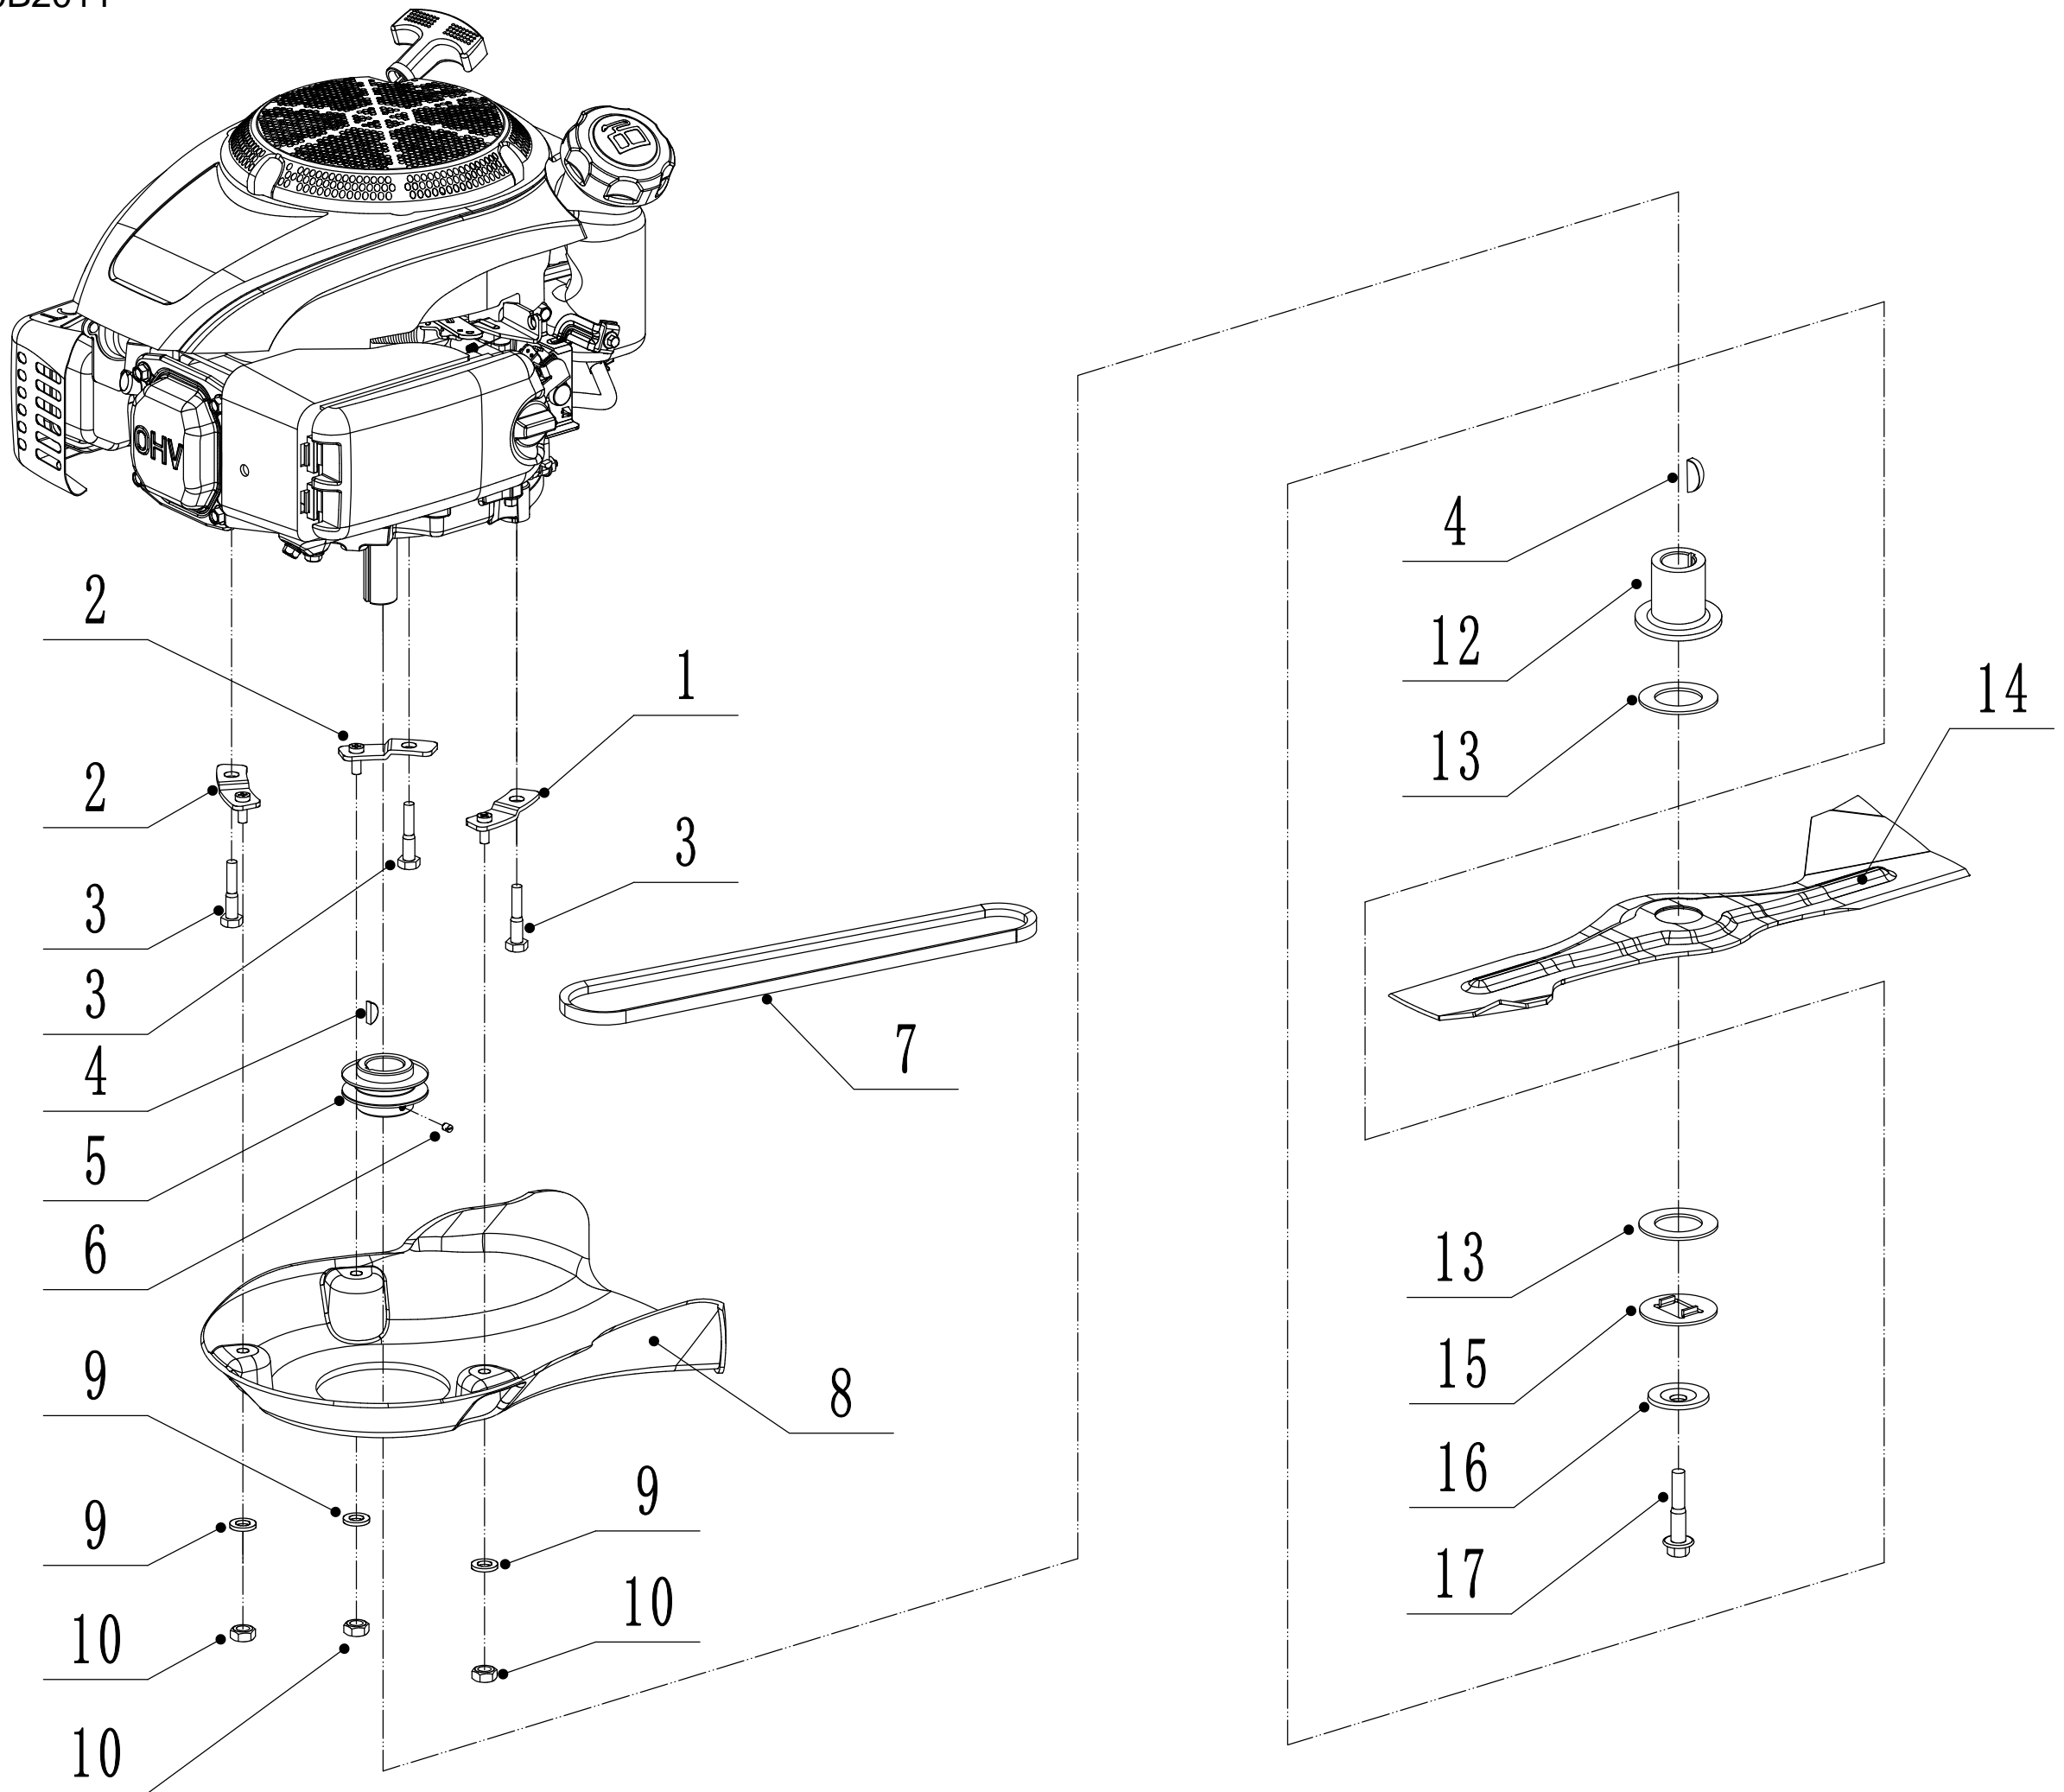

Model:WB456SC
Service Code:W456SC000B2011
Blade System

3	Ersatzteilliste WB 456 SC			2021
Nr.	Ersatzteilnummer	Bezeichnung Deutsch	Bezeichnung Englisch	Anzahl
1	5360111010/02	Unterlegscheibe	Engine Washer 1	1
2	5360112010/02	Unterlegscheibe	Engine Washer 2	2
3	5320115010	Schraube	Screw - 3/8x16x25	3
4	4510401010	Keil	Key	2
5	5020402070/02	Riemenscheibe	Engine Pulley	1
6	0105006006	Lochschraube	Screw - M6x6	1
7	5320120011	Keilriemen	Belt - V10x783mm	1
8	4560102010	Riemenschutz	Belt Shield	1
9	0302006000	Scheibe	Plain Washer - M6	3
10	0202006000	Sechskant Sicherungsmutter	Lock Nut - M6	3
12	5320404020/02	Messerhalter	Adaptor	1
13	5310402010	Friktionsscheibe	Friction Washer	2
14	4510403010A	Messer	Big wingBlade	1
15	5310404010/02	Ring	Locking Disc	1
16	5310406010/04	Scheibe	Dish Washer	1
17	5320405011	Messerbolzen 3/8x24x55	Blade Bolt - 3/8x24x55	1