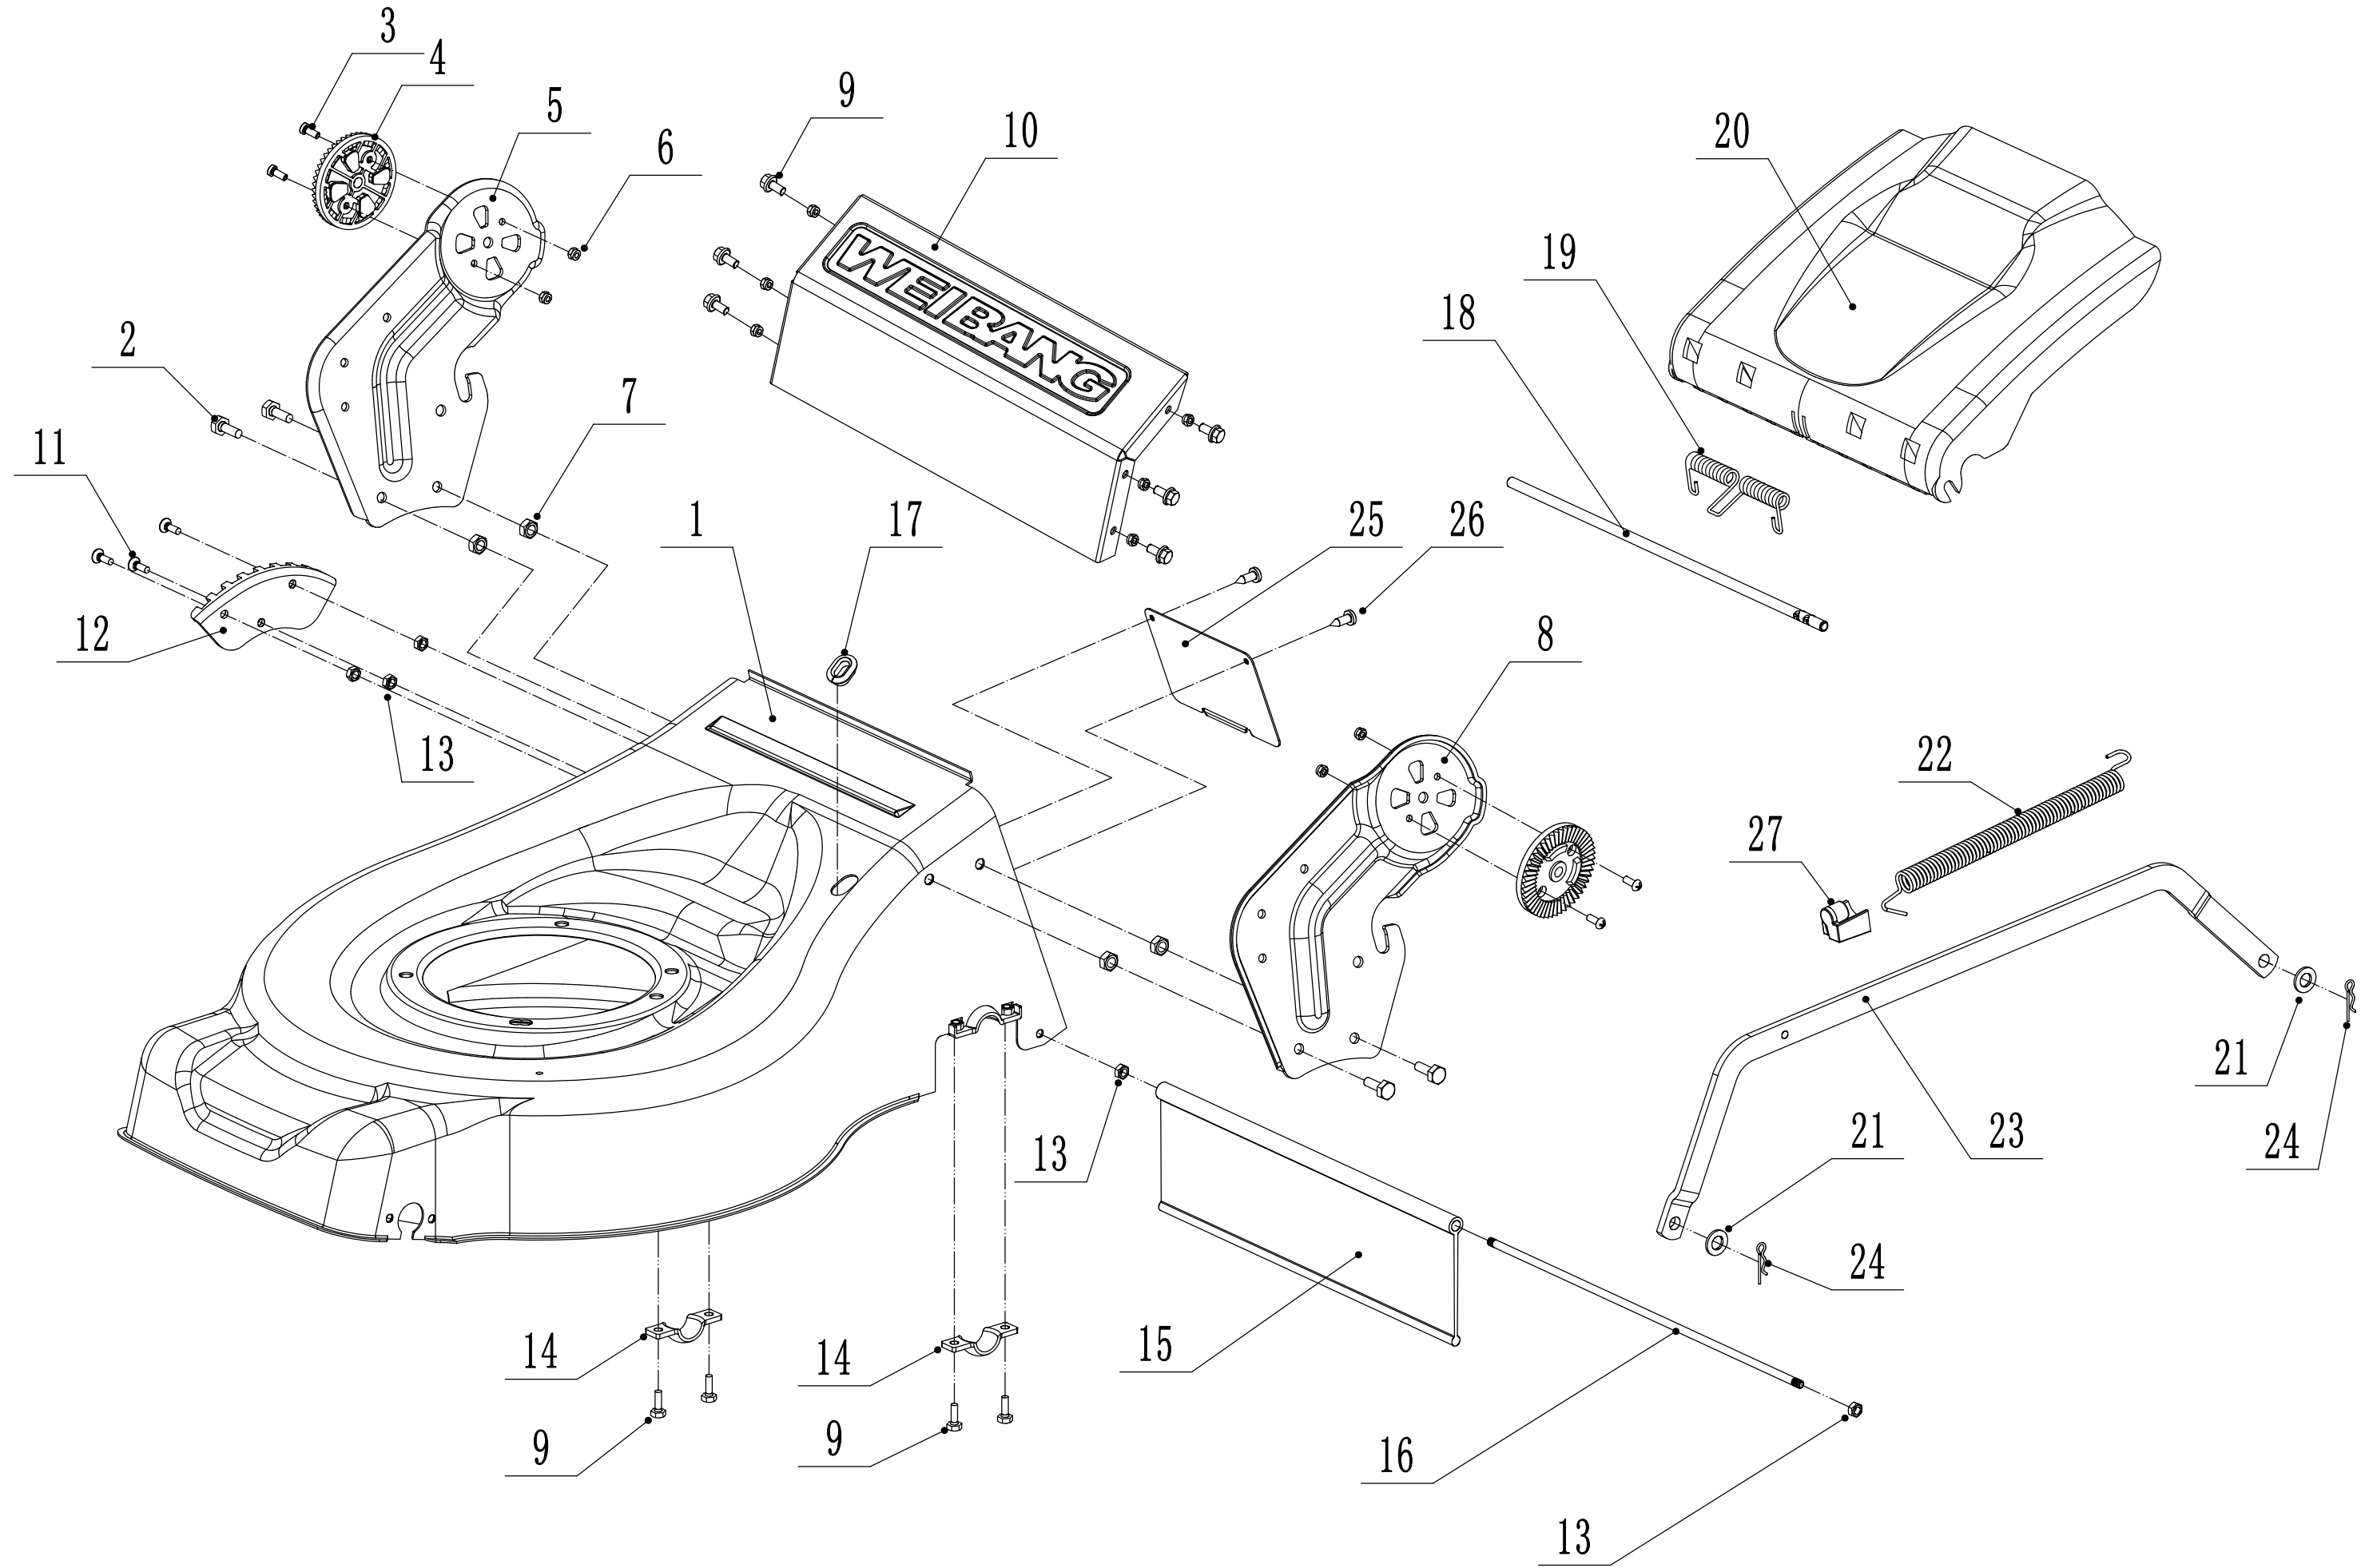

Model:WB456SC  
Service Code:W456SC000B2011  
Main Body

2	Ersatzteilliste		WB 456 SC	2021
Nr.	Ersatzteilnummer	Bezeichnung Deutsch	Bezeichnung Englisch	Anzahl
1	4560101002/49	Gehäuse	Chassis	1
2	0102008016	Bolzen	Bolt - M8x16	4
3	0104005012	Schraube	Screw - M5x12	4
4	AVSA000000040/22	Schnellverschluß (Holm)	Tooth Disc	2
5	4560112010K/40	Halter rechts	Right Handle Bracket	1
6	0202005000	Sicherungsmutter	Lock Nut-M5	4
7	0202008000	Sicherungsmutter	Lock Nut - M8	4
8	4560111010K/40	Halter links	Left Handle Bracket	1
9	0102006012	Bolzen	Bolt - M6x12	10
10	4560111030/49	Verbindungsstück	Connector	1
11	0104006016	Schraube	Cross Slot Screw - M6x16	3
12	4560110010/01	Höheneinstellung	Graduator	1
13	0202006000	Sechskant Sicherungsmutter	Lock Nut - M6	9
14	5320114020/01	Halter	Upper Bearing Bracket	2
15	4320119010	Hinterer Ablenker	Trailing Flap	1
16	4320118010/02	Stange	Trailing Flap Pivot	1
17	5360122010	Hülse	Rubber Ring	1
18	4560106010/02	Stange	Rear Cover Pivot	1
19	5360118010	Feder	Rear Cover Spring	1
20	4560105010	Abdeckung (Fangsack)	Rear Cover	1
21	0301010000	Scheibe	Flat Washer - M10	2
22	WB2100020102/01	Feder	Spring	1
23	4560109010/40	Verbindungsstange	Connecting Rod	1
24	5320333010	Federsplint	Check Ring	2
25	5360105010D/49	Umlenblech	Baffle	1
26	0106004009	Bolzen	Screw - ST4.2x9.5	2
27	4560109012	Halterung	Spring Bracket	1