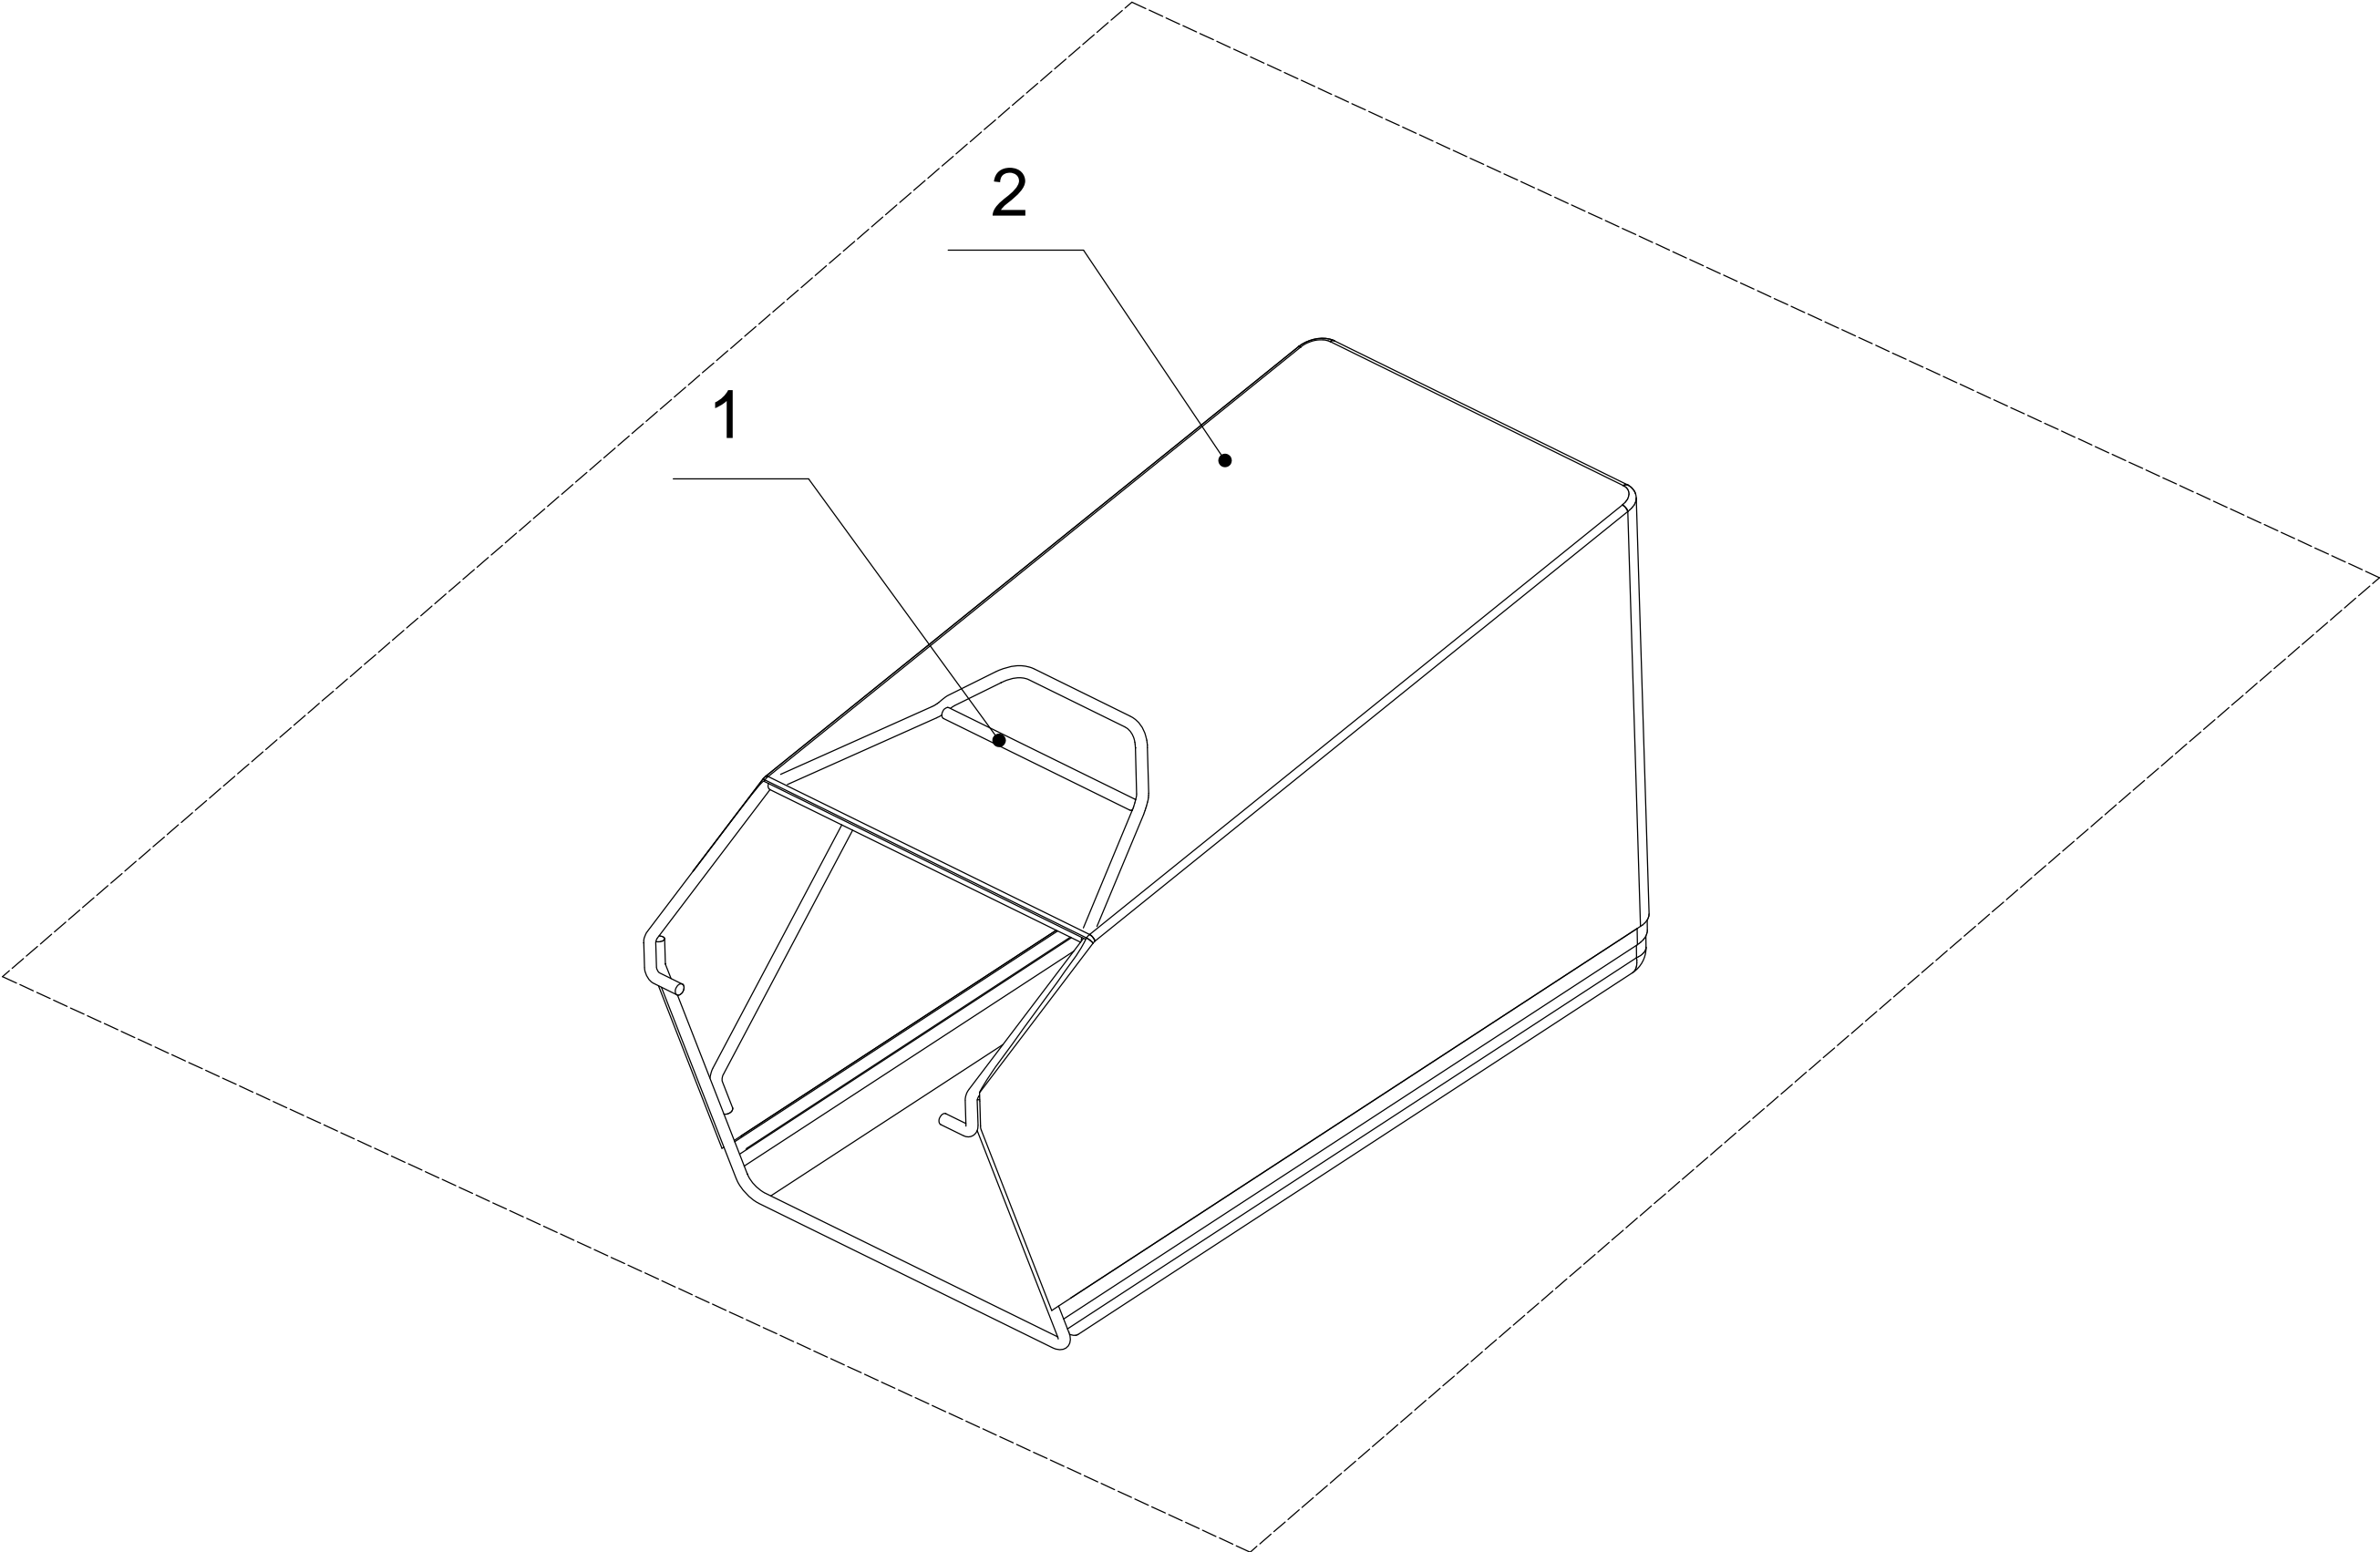

Model:WB436HC AL
Service Code:W436HC100B2011
Grass Catcher

7	Ersatzteilliste			WB 436 HC AL	2022
Nr.	Ersatzteilnummer	Bezeichnung Deutsch	Bezeichnung Englisch	Anzahl	
1	4320602010/22	Gestell (Fangsack)	Frame - Grass Bag	1	
2	4320603012/84	Fangsack	Grass Bag	1