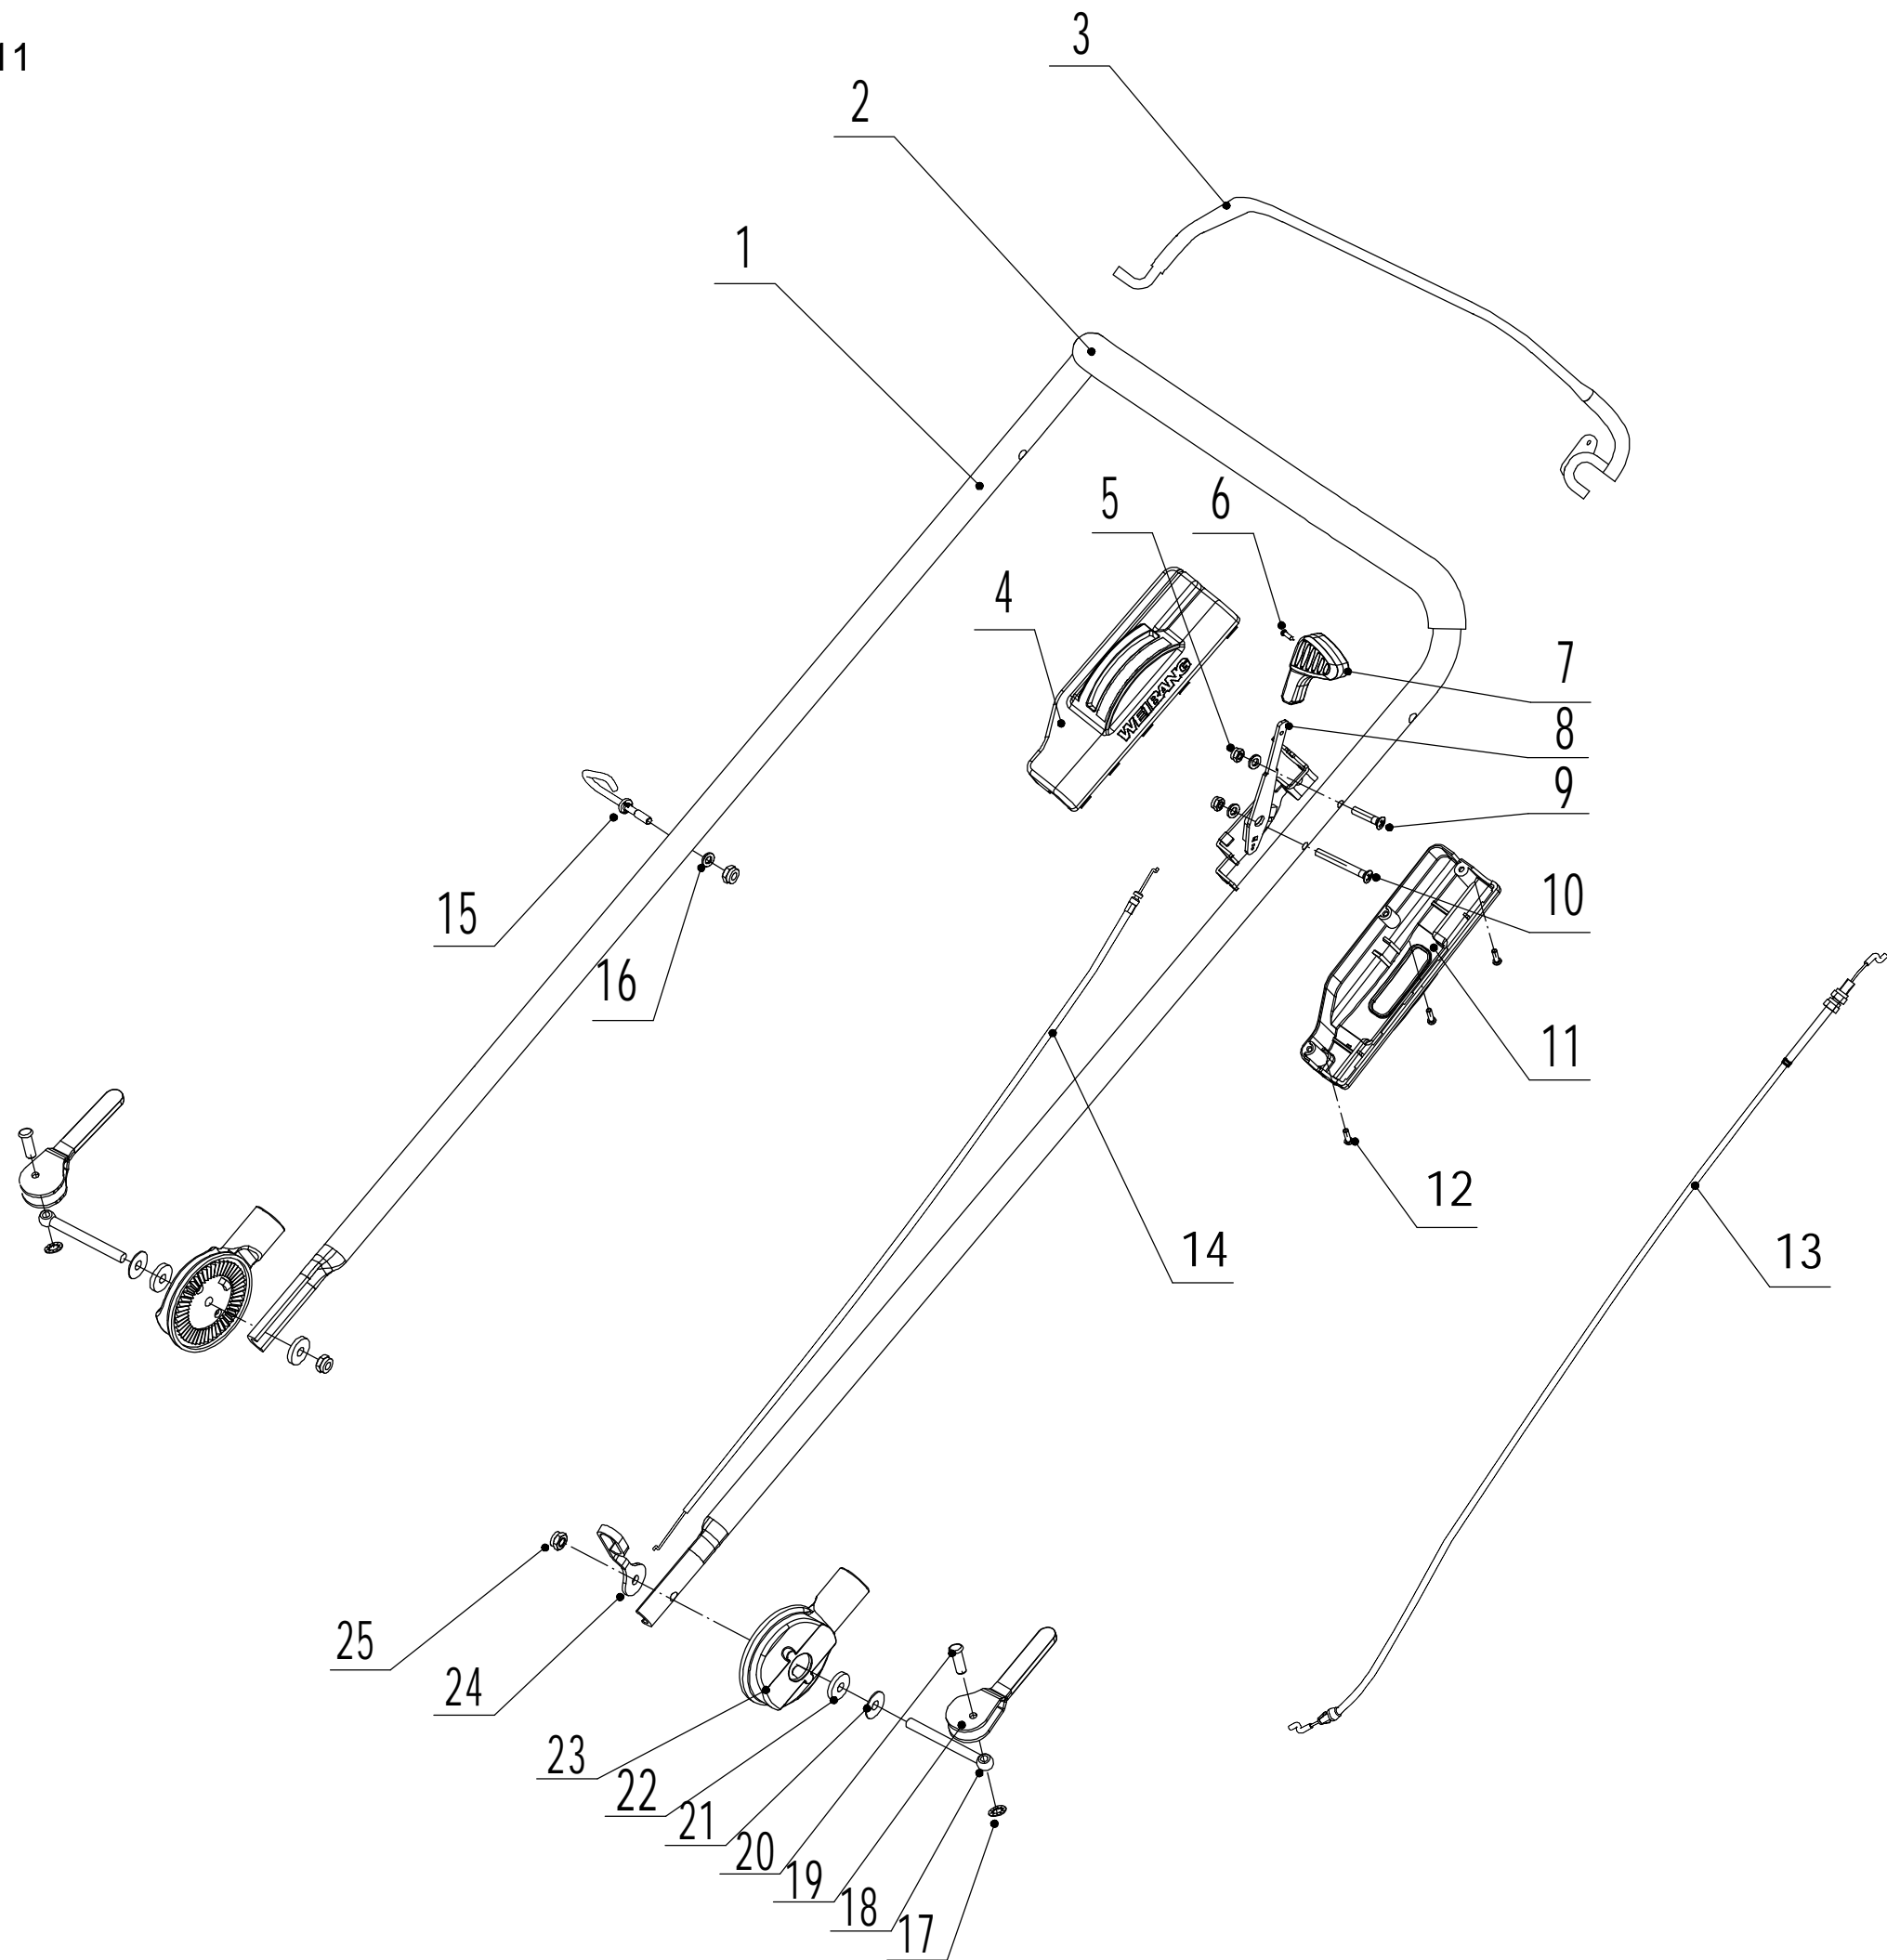

Model:WB436HC AL  
Service Code:W436HC100B2011  
Main Body

5	Ersatzteilliste WB 436 HC AL			2022
Nr.	Ersatzteilnummer	Bezeichnung Deutsch	Bezeichnung Englisch	Anzahl
1	0102008016	Bolzen	Bolt - M8x16	2
2	48R0210012/01	Abdeckscheibe	Wheel Cap	2
3	5310213010	Lager	Bearing	4
4	5380310010/40	Hinterrad	Wheel Assembly	2
5	5310211010/02	Federscheibe	Spacer - M12.7	2
6	5310210010/02	Federscheibe	Plain Washer - M12.7	2
7	5330302010/40	Einstellhebel	Adjustment Lever	1
8	0104005008	Bolzen	Bolt - M5x8	2
9	4310401020/01	Hinterachse	Rear Axle Welding	1
10	4830306010	Lager	Bearing	2

Model:WB436HC AL  
Service Code:W436HC100B2011  
Handle and Controls

6	Ersatzteilliste		WB 436 HC AL	2022
Nr.	Ersatzteilnummer	Bezeichnung Deutsch	Bezeichnung Englisch	Anzahl
1	4560115010/49	Griff	Handle	1
2	GM56E010000080	Gummischutz	Handle Sheath	1
3	5020503020S/49	Hebel	OPC Lever	1
4	GM46E050000030	Kabelbox obere Hälfte	Control Box Upper Cover	1
5	0202006000	Sechskant Sicherungsmutter	Lock Nut - M6	3
6	0106003013	Schraube	Screw - ST2.9x13	1
7	5380510010	Kappe für Gasgriff	Throttle Control Grip	1
8	GM46E050100000	Gashebel	Throttle Control Bracket	1
9	0108006040	Schraube	Screw - M6x40	1
10	0108006050	Schraube	Screw - M6x50	1
11	GM46E050000040	Kabelbox untere Hälfte	Control Box Lower Cover	1
12	0113040018	Schraube	Screw - ST4x18	3
13	BS120-1045	Bremskabel	OPC Cable	1
14	YM72-900-A	Gaszug	Throttle Cable	1
15	4510511010/01	Kabelhalter	Hook - Starter Rope	1
16	0301006000	Scheibe	Washer - M6	3
17	4510114030	Buchse	Fix Cap	2
18	GM48S000000100	Bolzen	Connecting Bolt	2
19	GM56A100400000	Hebel	Lock Lever	2
20	0801008025	Stift	Axis Pin - 8x22	2
21	GM56A100000040/04	Scheibe	Spacer	2
22	GM56A100000050/01	Scheibe	Spacer	3
23	GM48S030200000	Verstellsegment	Tooth Disc Kit	2
24	GM48S000000090/01	Kabelführung	Clip	1
25	0201008000DD	Mutter	Lock Nut - M8	2