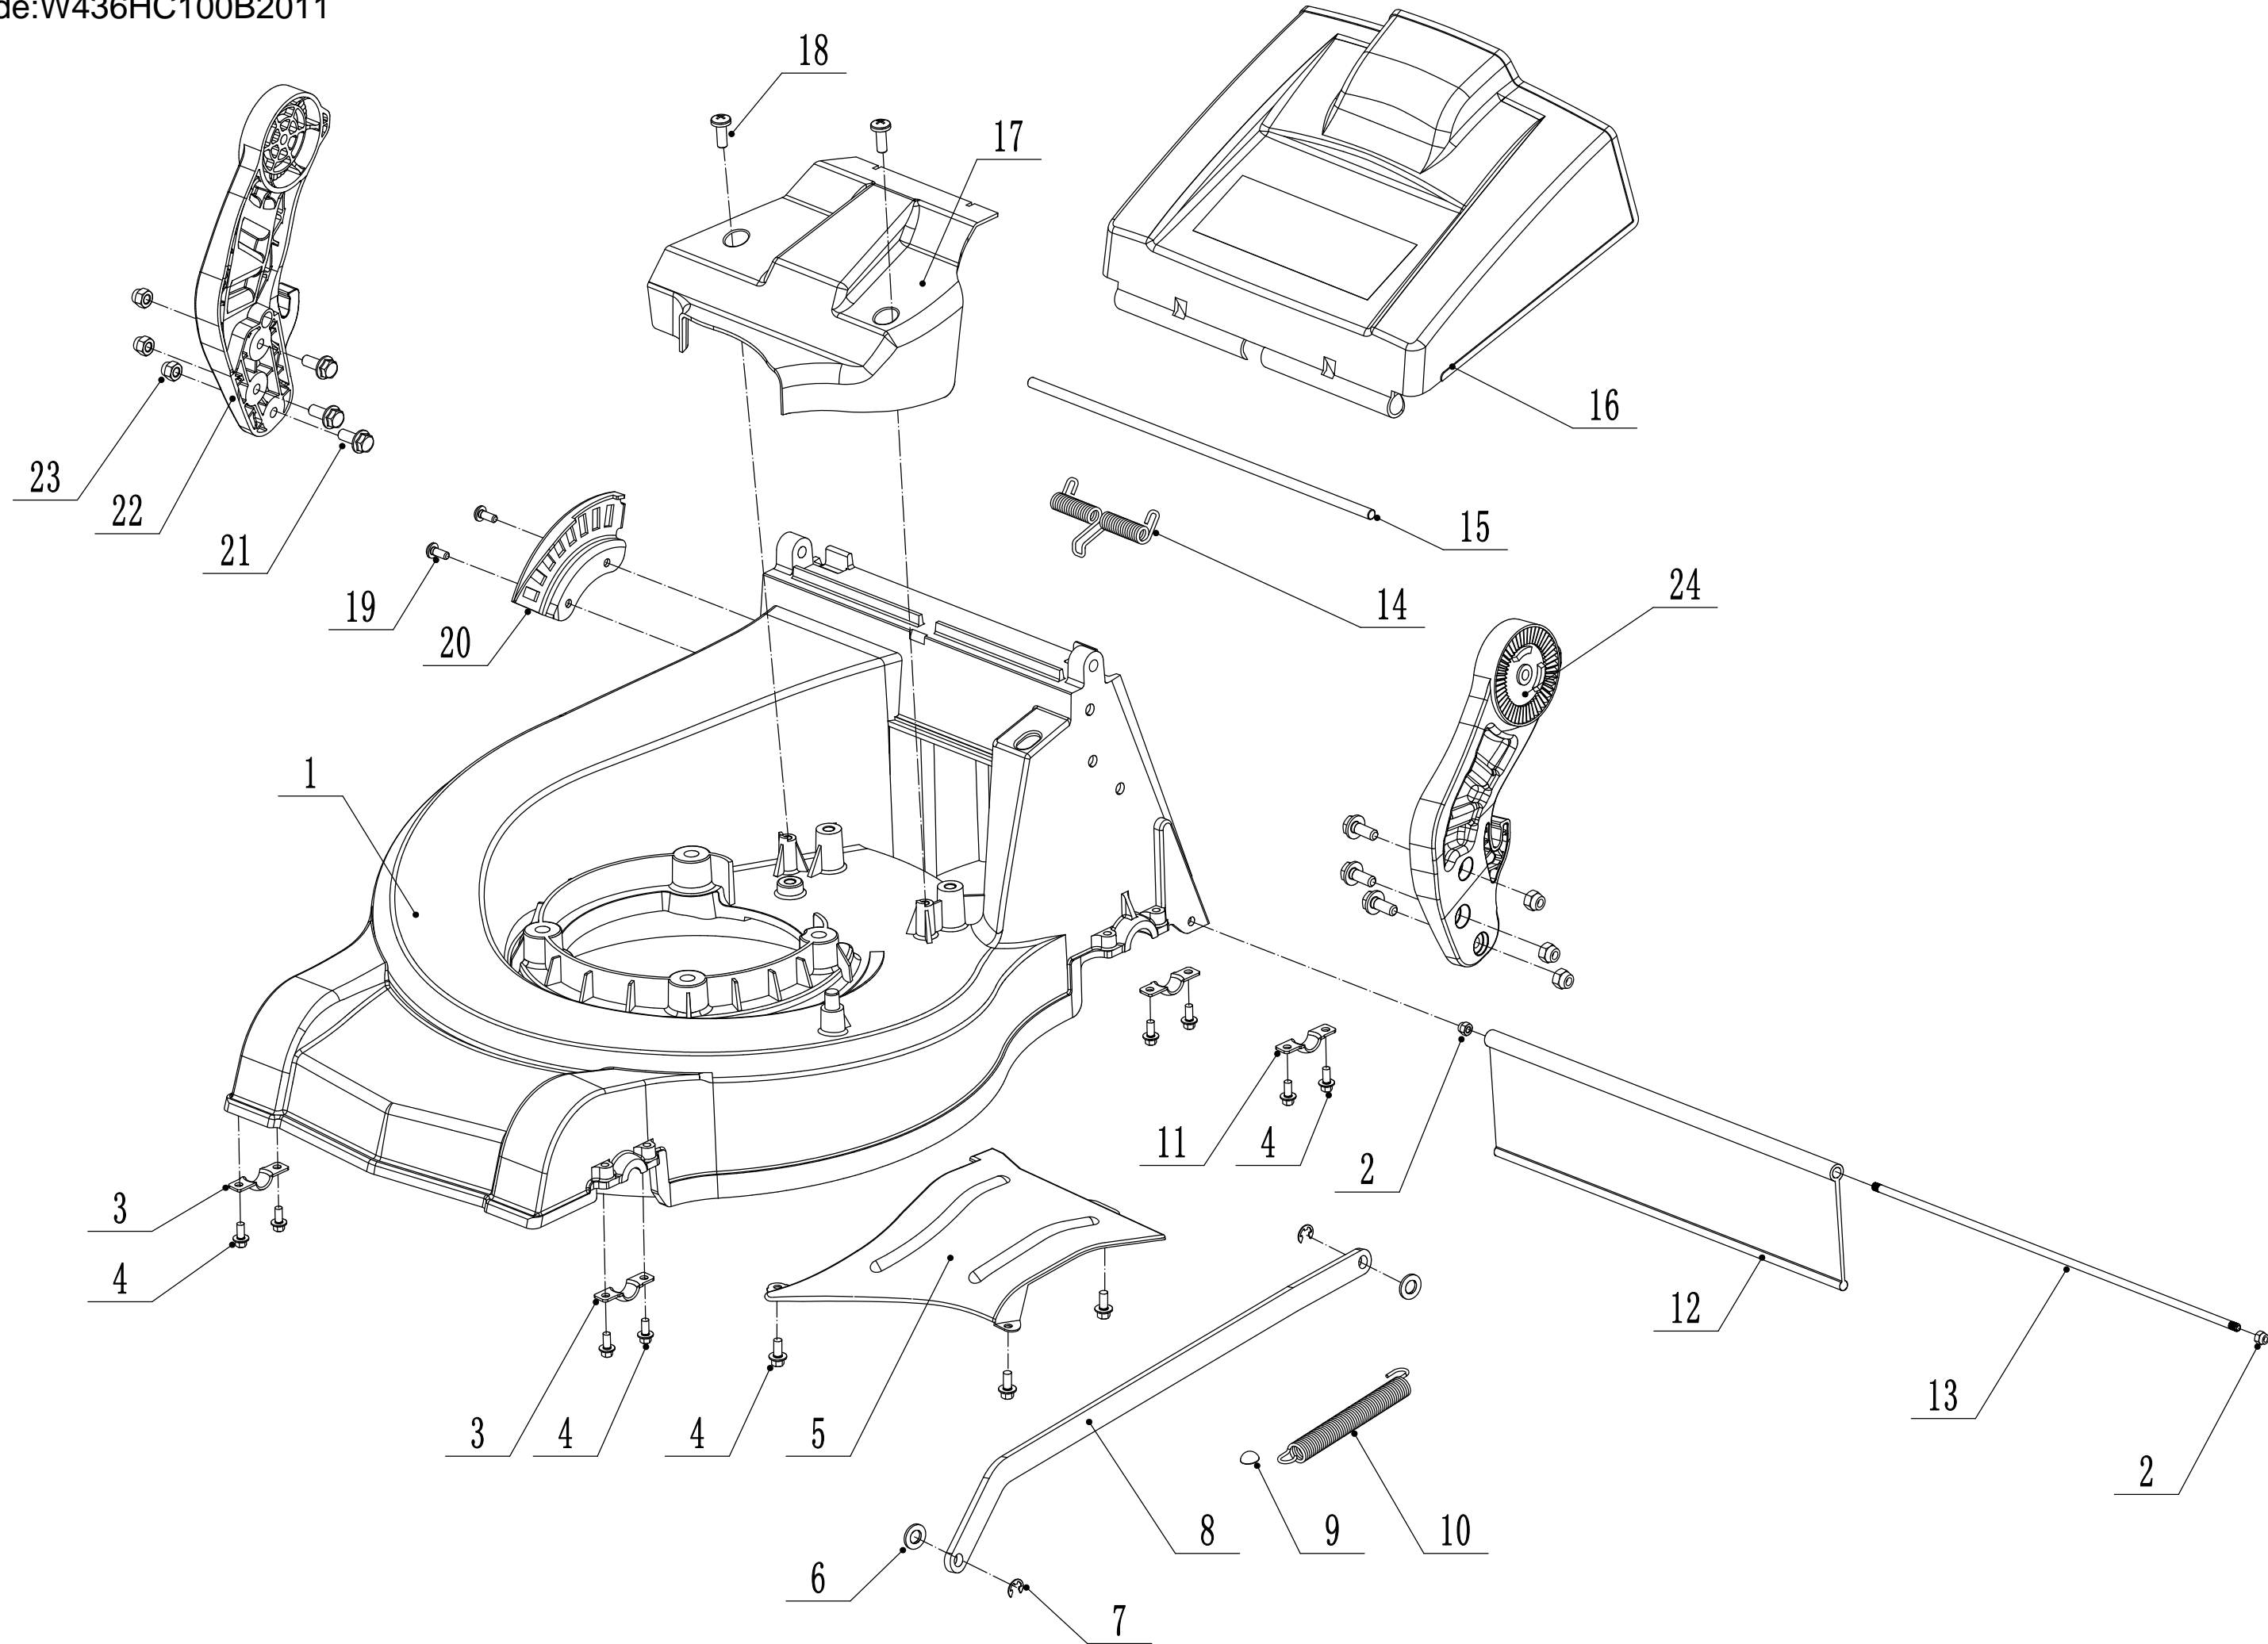

Model:WB436HC AL  
Service Code:W436HC100B2011  
Main Body

5	Ersatzteilliste WB 436 HC AL			2022
Nr.	Ersatzteilnummer	Bezeichnung Deutsch	Bezeichnung Englisch	Anzahl
1	0102008016	Bolzen	Bolt - M8x16	2
2	48R0210012/01	Abdeckscheibe	Wheel Cap	2
3	5310213010	Lager	Bearing	4
4	5380310010/40	Hinterrad	Wheel Assembly	2
5	5310211010/02	Federscheibe	Spacer - M12.7	2
6	5310210010/02	Federscheibe	Plain Washer - M12.7	2
7	5330302010/40	Einstellhebel	Adjustment Lever	1
8	0104005008	Bolzen	Bolt - M5x8	2
9	4310401020/01	Hinterachse	Rear Axle Welding	1
10	4830306010	Lager	Bearing	2

Model:WB436HC AL  
Service Code:W436HC100B2011  
Handle and Controls

6	Ersatzteilliste		WB 436 HC AL	2022
Nr.	Ersatzteilnummer	Bezeichnung Deutsch	Bezeichnung Englisch	Anzahl
1	4560115010/49	Griff	Handle	1
2	GM56E010000080	Gummischutz	Handle Sheath	1
3	5020503020S/49	Hebel	OPC Lever	1
4	GM46E050000030	Kabelbox obere Hälfte	Control Box Upper Cover	1
5	0202006000	Sechskant Sicherungsmutter	Lock Nut - M6	3
6	0106003013	Schraube	Screw - ST2.9x13	1
7	5380510010	Kappe für Gasgriff	Throttle Control Grip	1
8	GM46E050100000	Gashebel	Throttle Control Bracket	1
9	0108006040	Schraube	Screw - M6x40	1
10	0108006050	Schraube	Screw - M6x50	1
11	GM46E050000040	Kabelbox untere Hälfte	Control Box Lower Cover	1
12	0113040018	Schraube	Screw - ST4x18	3
13	BS120-1045	Bremskabel	OPC Cable	1
14	YM72-900-A	Gaszug	Throttle Cable	1
15	4510511010/01	Kabelhalter	Hook - Starter Rope	1
16	0301006000	Scheibe	Washer - M6	3
17	4510114030	Buchse	Fix Cap	2
18	GM48S000000100	Bolzen	Connecting Bolt	2
19	GM56A100400000	Hebel	Lock Lever	2
20	0801008025	Stift	Axis Pin - 8x22	2
21	GM56A100000040/04	Scheibe	Spacer	2
22	GM56A100000050/01	Scheibe	Spacer	3
23	GM48S030200000	Verstellsegment	Tooth Disc Kit	2
24	GM48S000000090/01	Kabelführung	Clip	1
25	0201008000DD	Mutter	Lock Nut - M8	2