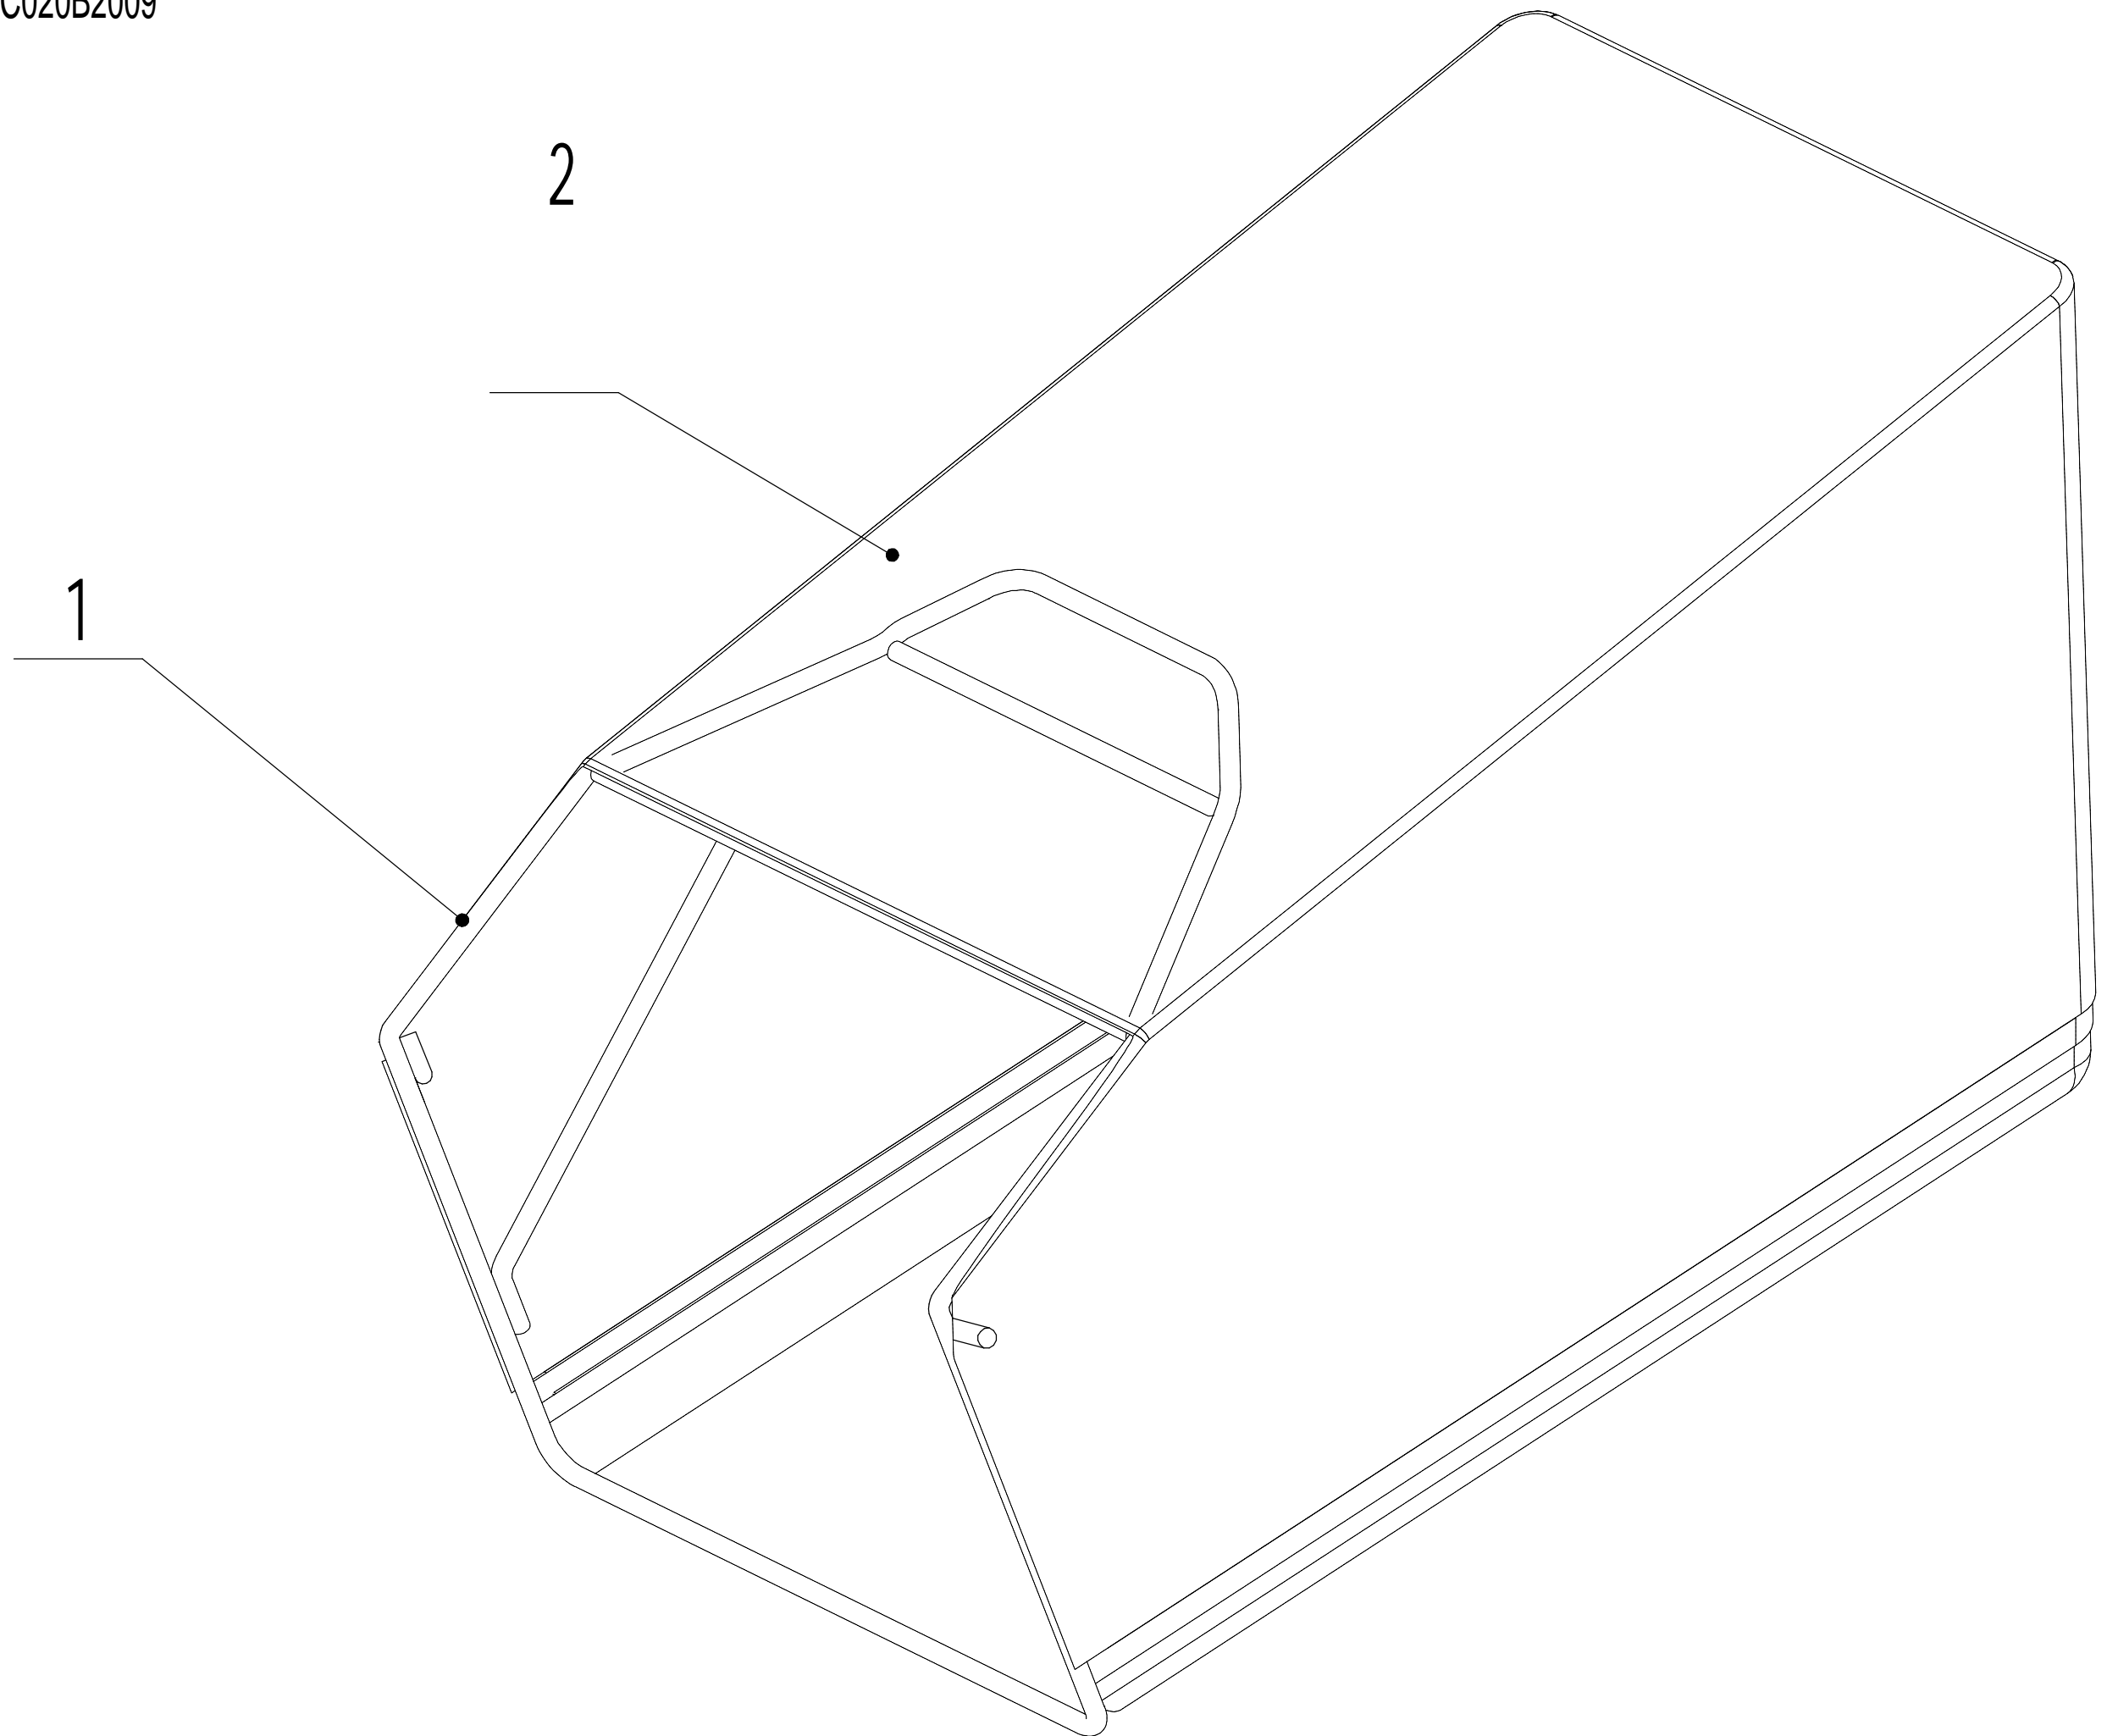

Model:WB537SCV

Service code:W537VC020B2009

Grass catcher

7	Ersatzteilliste WB 537 SC V 2022			
Nr.	Ersatzteilnummer	Bezeichnung Deutsch	Bezeichnung Englisch	Anzahl
1	5320602010S/22	Gestell	Frame Weldment	1
2	5320603020S/84	Fangsack	Grass Bag	1