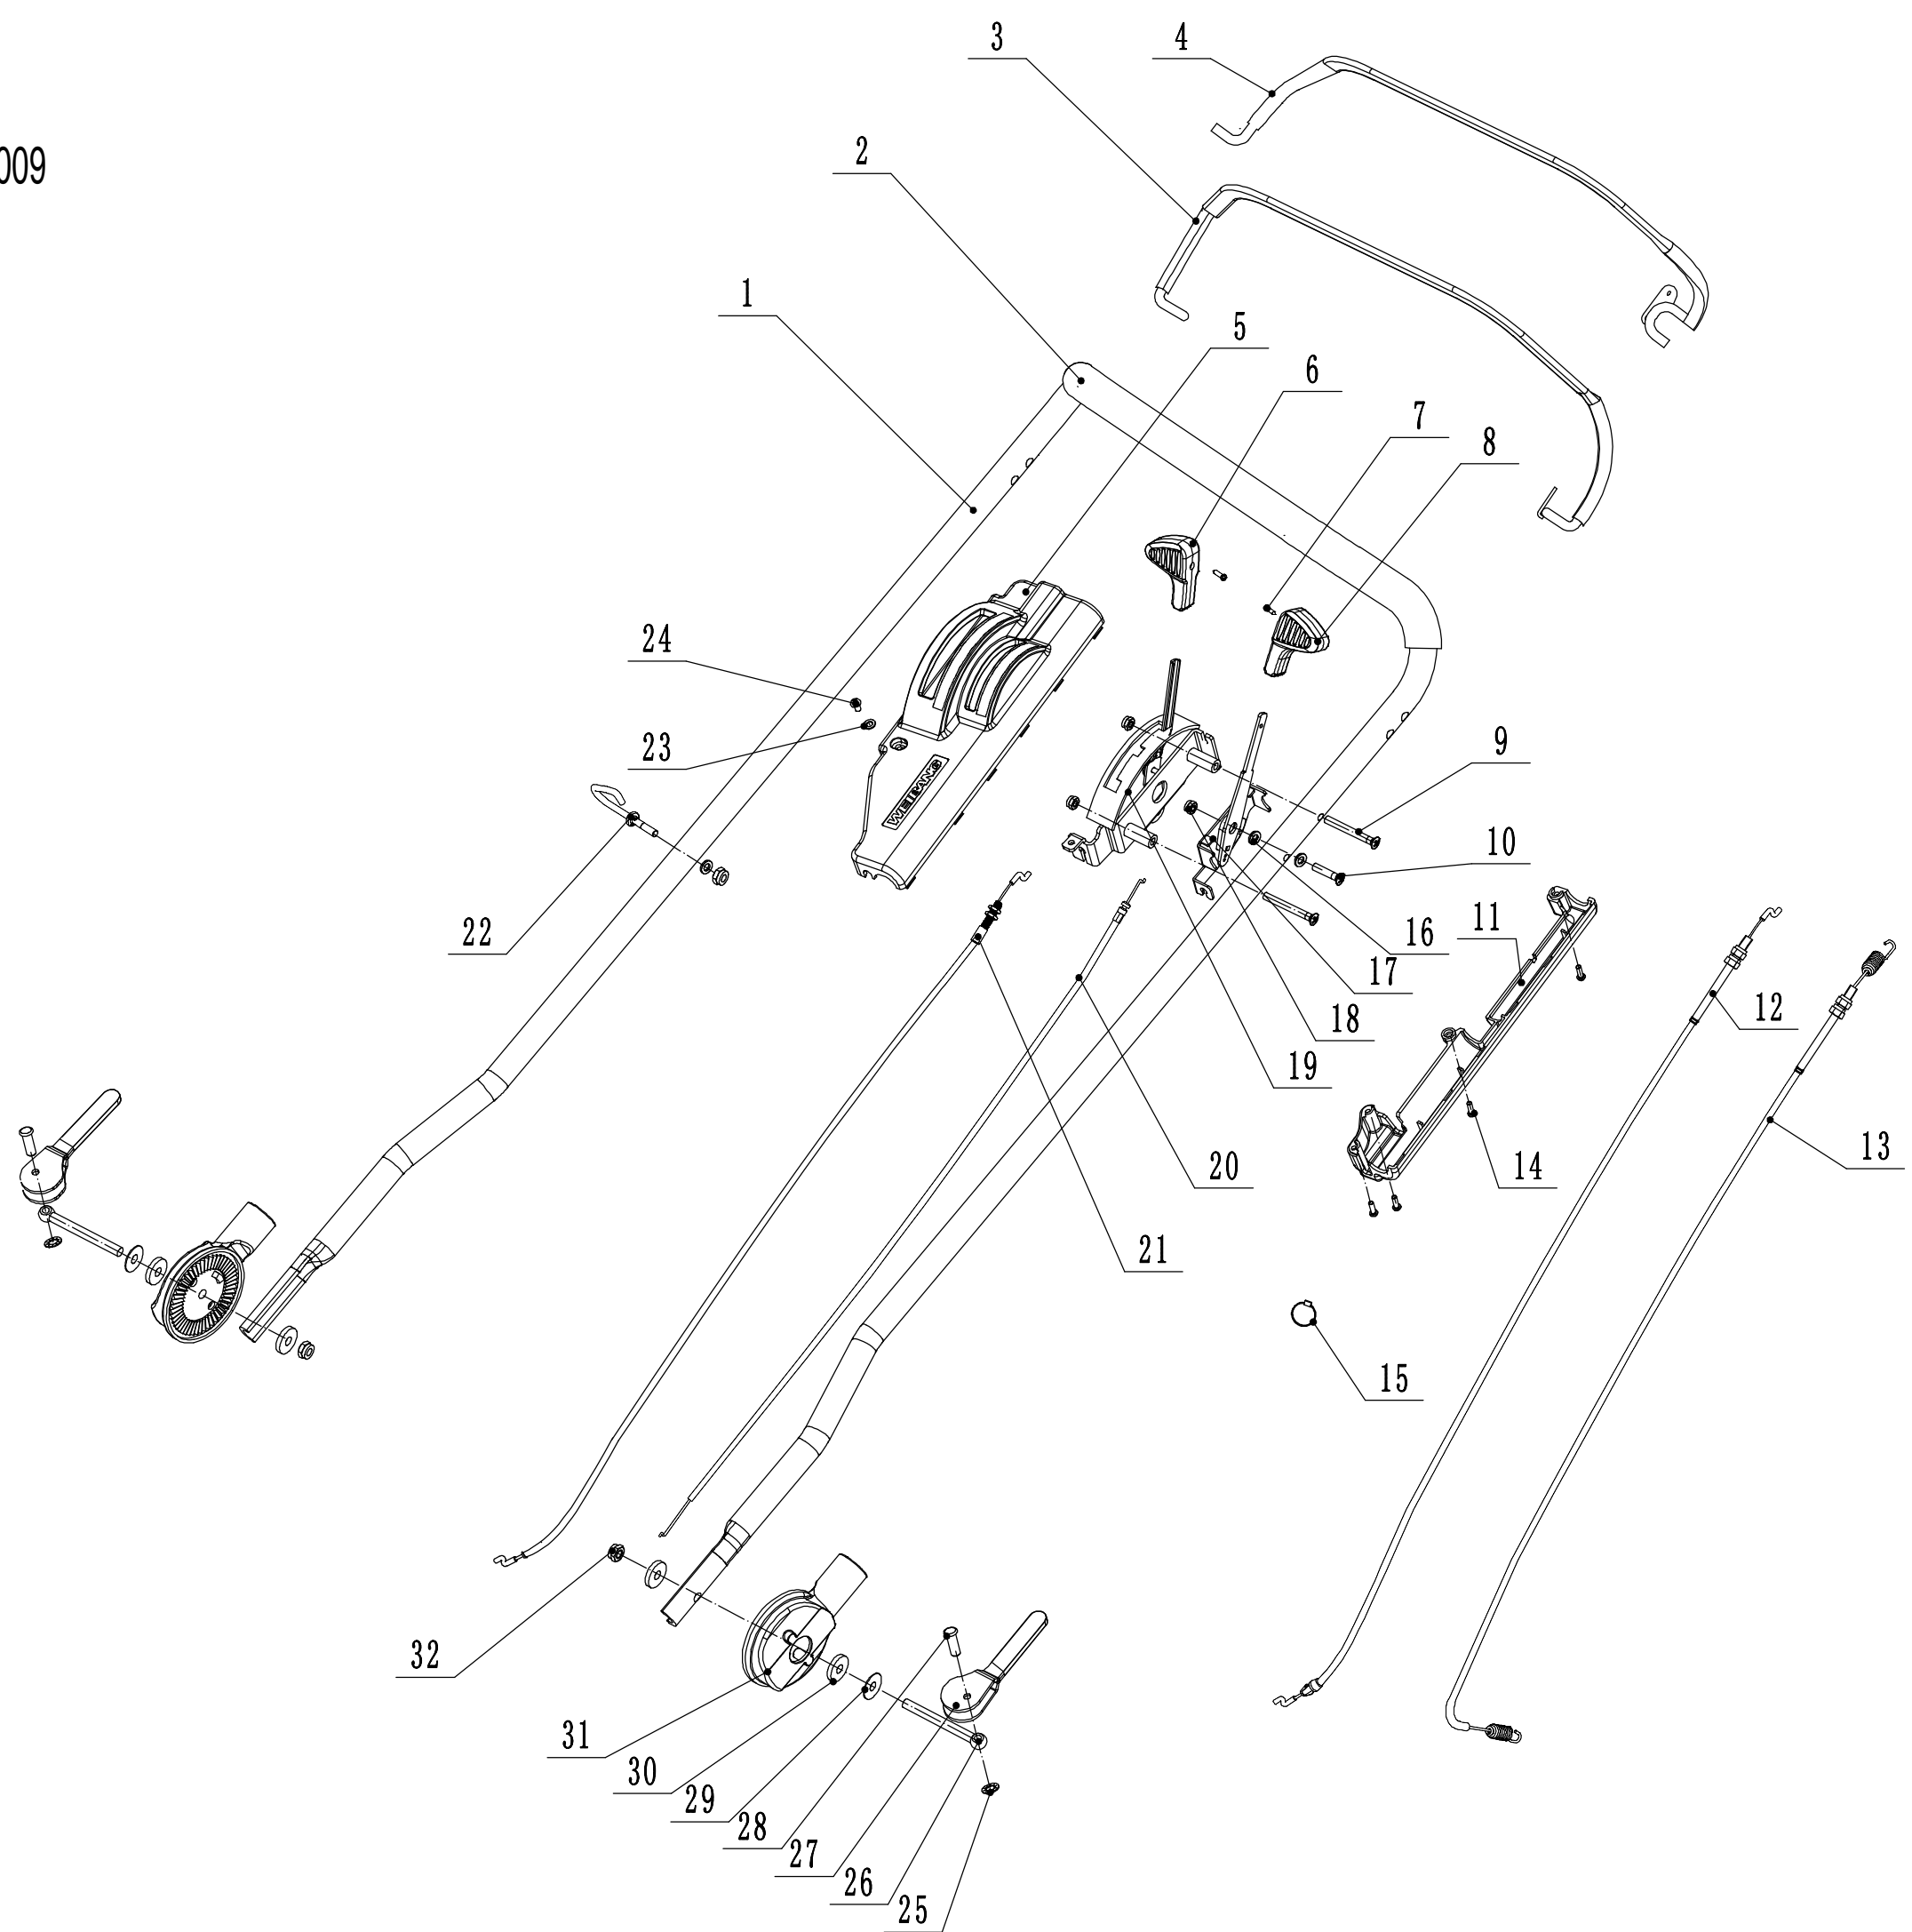

Model:WB537SCV

Service code:W537VC020B2009

Handle and controls

6	Ersatzteilliste WB 537 SC V			2022
Nr.	Ersatzteilnummer	Bezeichnung Deutsch	Bezeichnung Englisch	Anzahl
1	5320501020S/44	Holm	Handle	1
2	GM56E010000082	Griffschutz	Handle Sheath	1
3	5320511030S/40	Kupplungshebel	Clutch Lever Weldment	1
4	5320503020S/40	Hebel	Brake Lever Weldment	1
5	5020501030S	Schutz	Control Box Upper Cover	1
6	5380508010	Knopf Geschwindigkeit schwarz	Speed Control Grip	1
7	0106003013	Schraube	Screw - ST2.9x13	2
8	5380510010	Kappe für Gasgriff	Throttle Grip	1
9	0108006060	Schraube	Cross Slot Screw - M6x60	2
10	0108006050	Schraube	Cross Slot Screw - M6x50	1
11	5020501040S	Schutz	Control Box Lower Cover	1
12	BS120-1180	Motorbremskabel	Brake Cable	1
13	LH180-1082-S	Kupplungskabel	Clutch Calbe	1
14	0113040018	Schraube	Screw	4
15	ZD8/200	Kabelbinder	Cable Tie	3
16	0301006000	Scheibe	Spacer	3
17	5380512010	Hebel	Throttle Bracket	1
18	0202006000	Sechskant Sicherungsmutter	Lock Nut	1
19	5020501050S	Verstellsegment	Speed Control Bracket	1
20	YM72-1115-A	Gaszug	Throttle Cable	1
21	TX120-950-S	Antriebszug	Speed Control Cable	1
22	4510511010/01	Kabelhalter	Cable Hook	1
23	0301005000	Unterlegscheibe	Spacer - M5	1
24	0104005012	Schraube	Cross Slot Bolt - M5x12	1
25	4510114030	Buchse	Fix Cap	2
26	GM48S000000100	Bolzen	Connecting Bolt	2
27	GM56A100400000	Hebel	Lock Lever	2
28	0801008025	Stift	Axis Pin	2
29	GM56A100000040/04	Scheibe	Spacer	2
30	GM56A100000050/02	Scheibe	Spacer	4
31	GM48S030200000	Verstellsegment	Tooth Disc Kit	2
32	0203008000	Mutter	Lock Nut - M8	2