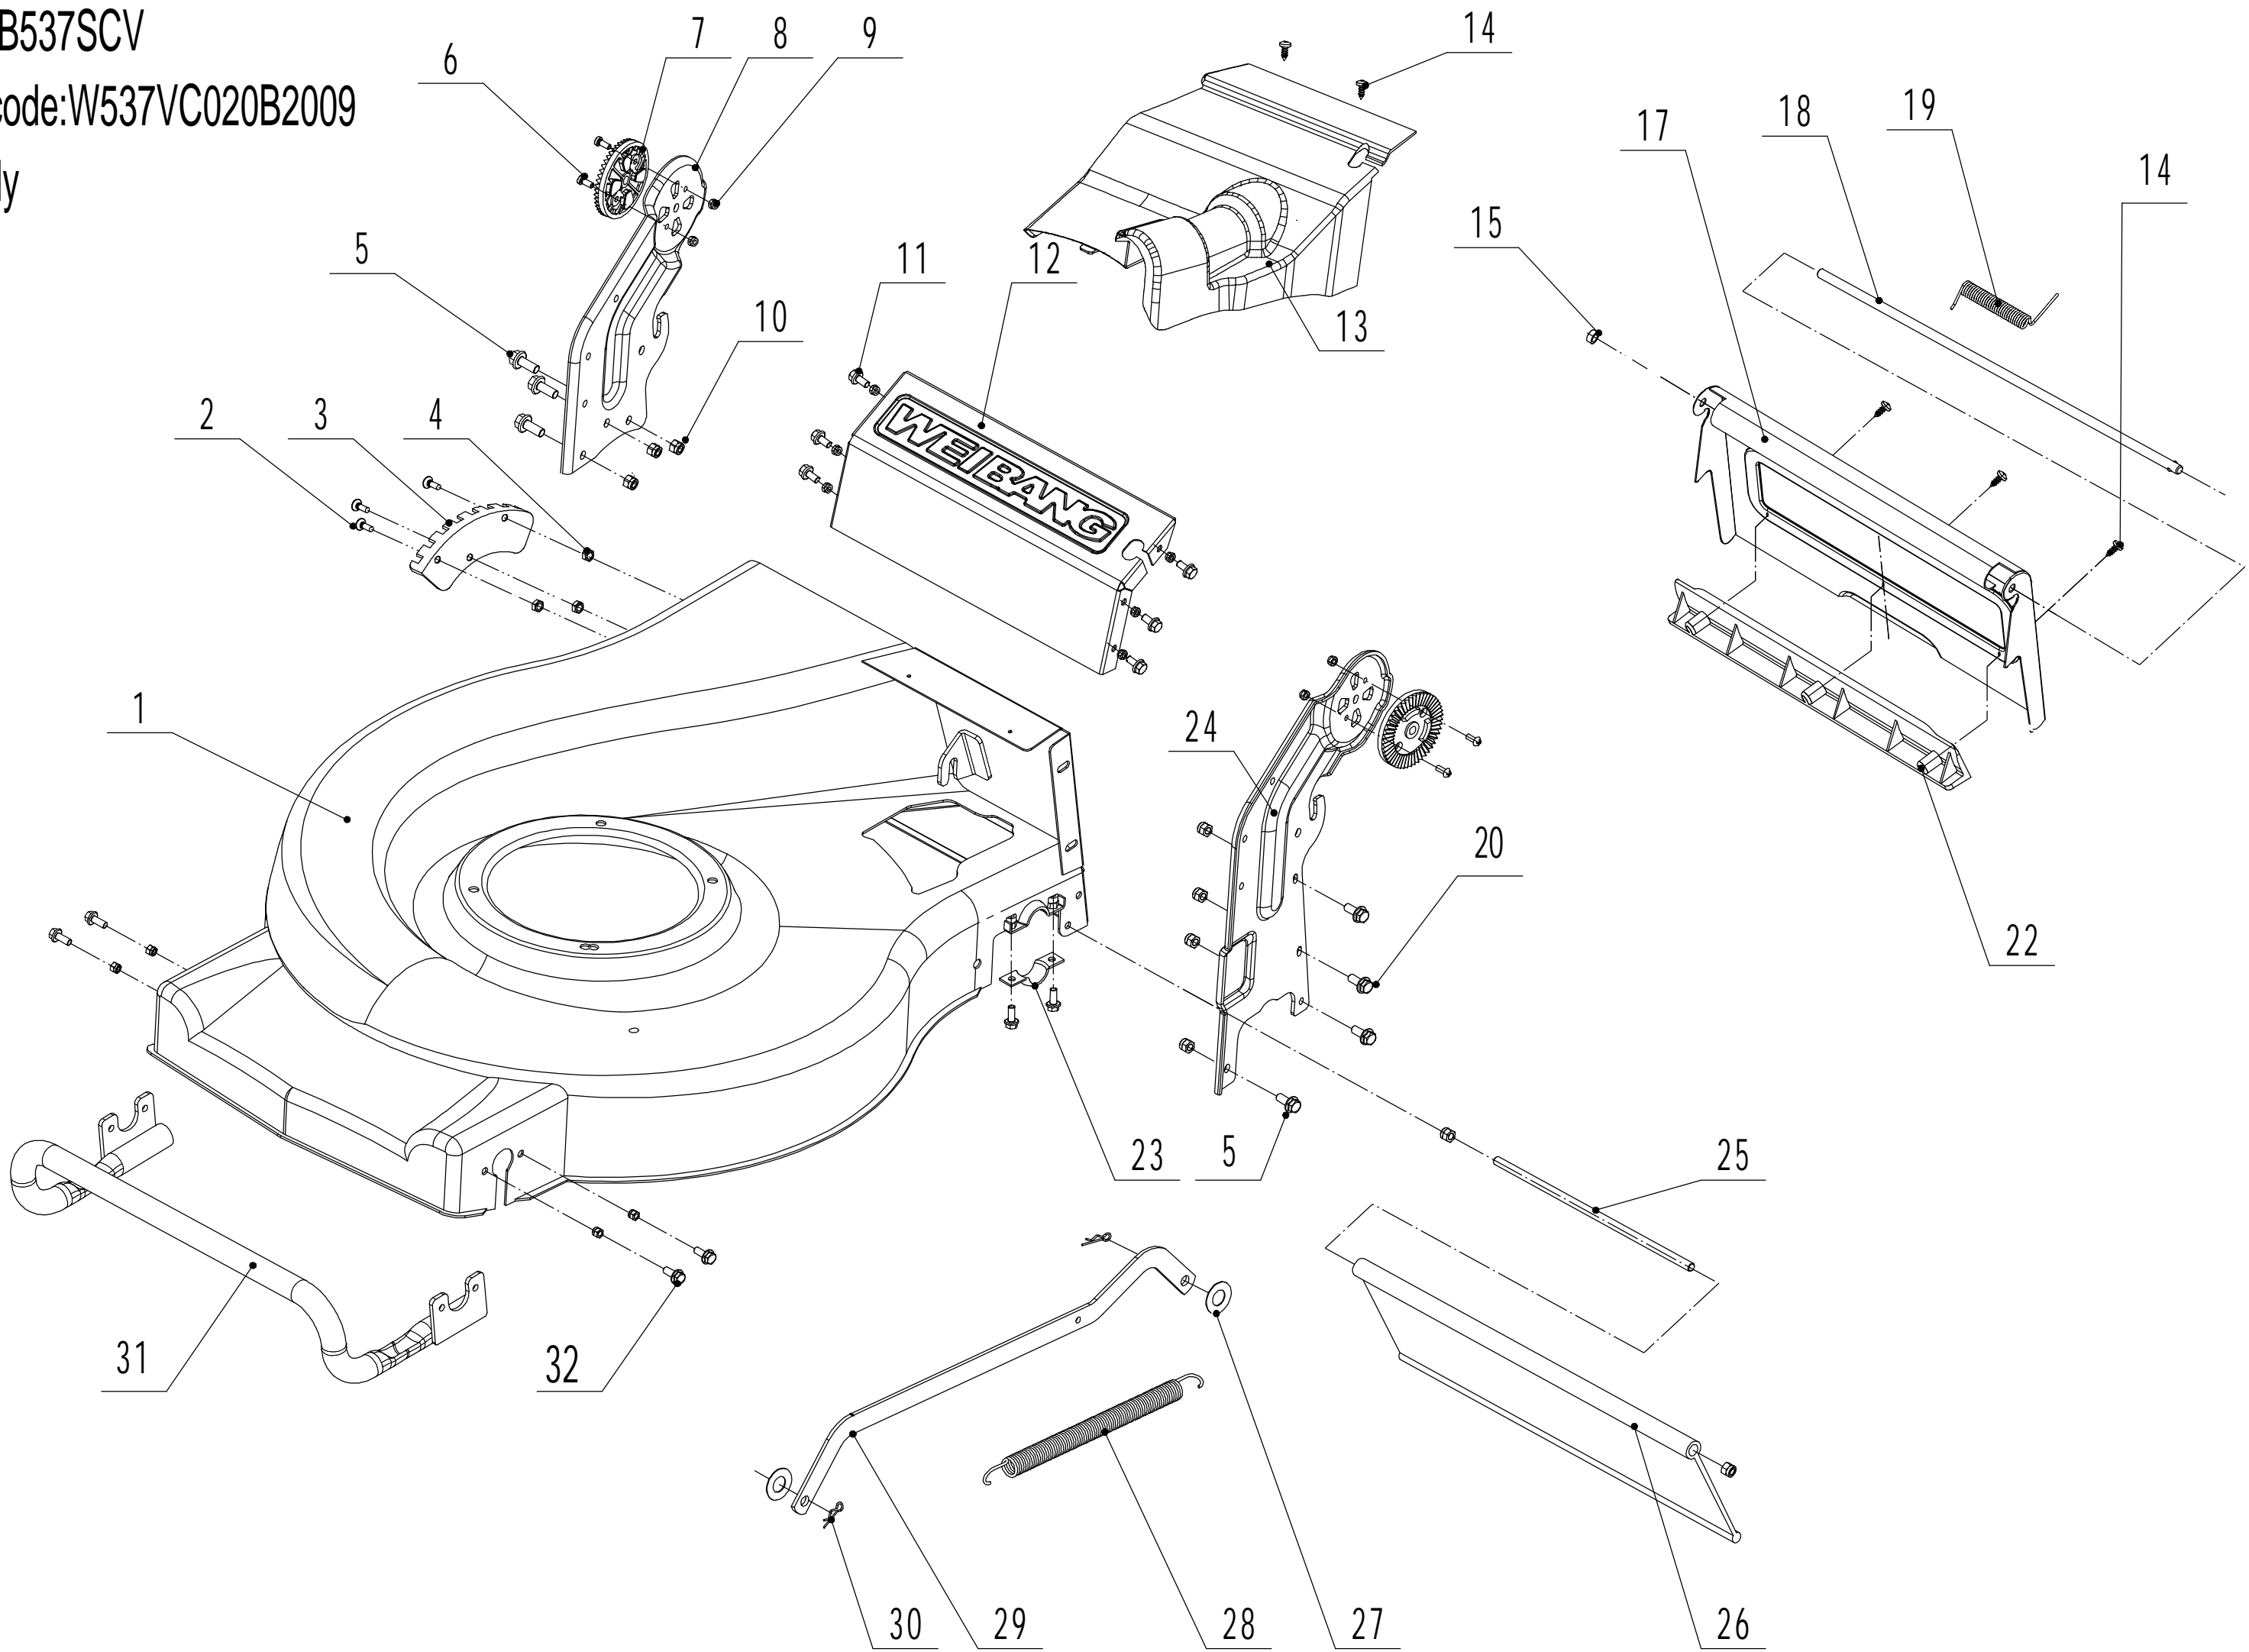

Model:WB537SCV

Service code:W537VC020B2009

Main body

2	Ersatzteilliste		WB 537 SC V	2022
Nr.	Ersatzteilnummer	Bezeichnung Deutsch	Bezeichnung Englisch	Anzahl
1	5320101020S/44	Gehäuse	Chassis	1
2	0101006015	Schraube	Screw - M6x15	3
3	5320121030/01	Höhenverstellsegment	Graduator	1
4	0202006000	Sechskant Sicherungsmutter	Lock Nut - M6	16
5	0102008016	Bolzen	Bolt - M8x16	4
6	0104005012	Schraube	Screw - M5x12	4
7	AVSA000000040/22	Schnellverschluß (Holm)	Tooth Disc	2
8	5020116020S/40	Holmhalterung	Right Handle Bracket	1
9	0202005000	Sicherungsmutter	Lock Nut - M5	4
10	0202008000	Sicherungsmutter	Lock Nut - M8	4
11	0102006012	Bolzen	Bolt - M6x12	6
12	5320115030S/44	Schutz	Connector	1
13	5320117011S	Schutz	Upper Shield	1
14	0106004009	Schraube	Screw - ST4.2x9.5	5
15	5320137010	Hülse	Spacer	1
17	5320127050/22	Abdeckung (Auswurfschacht)	Rear Cover	1
18	5320128020S/02	Stange	Rear Cover Axle	1
19	5020127010	Feder	Rear Cover Spring	1
20	0102006016	Flanschschraube	Bolt - M6x16	3
22	5320127040	Schutz	Sealing Strip	1
23	5320114020/02	Halterung	Upper Bearing Bracket	2
24	5020115020S/40	Holmhalter links	Left Handle Bracket	1
25	5320124010/02	Stange	Trailing Flap Pivot	1
26	5320125010	Schutz	Trailing Flap	1
27	0301010000	Scheibe	Spacer	2
28	5320332010/02	Feder	Connecting Rod Spring	1
29	5320331010/40	Verbindungsstange	Connecting Rod	1
30	5320333010	Federsplint	Check Ring	2
31	5320701010/40	Frontanfahrerschutz	Bumper	1
32	0102006018	Bolzen	Bolt - M6x18	4