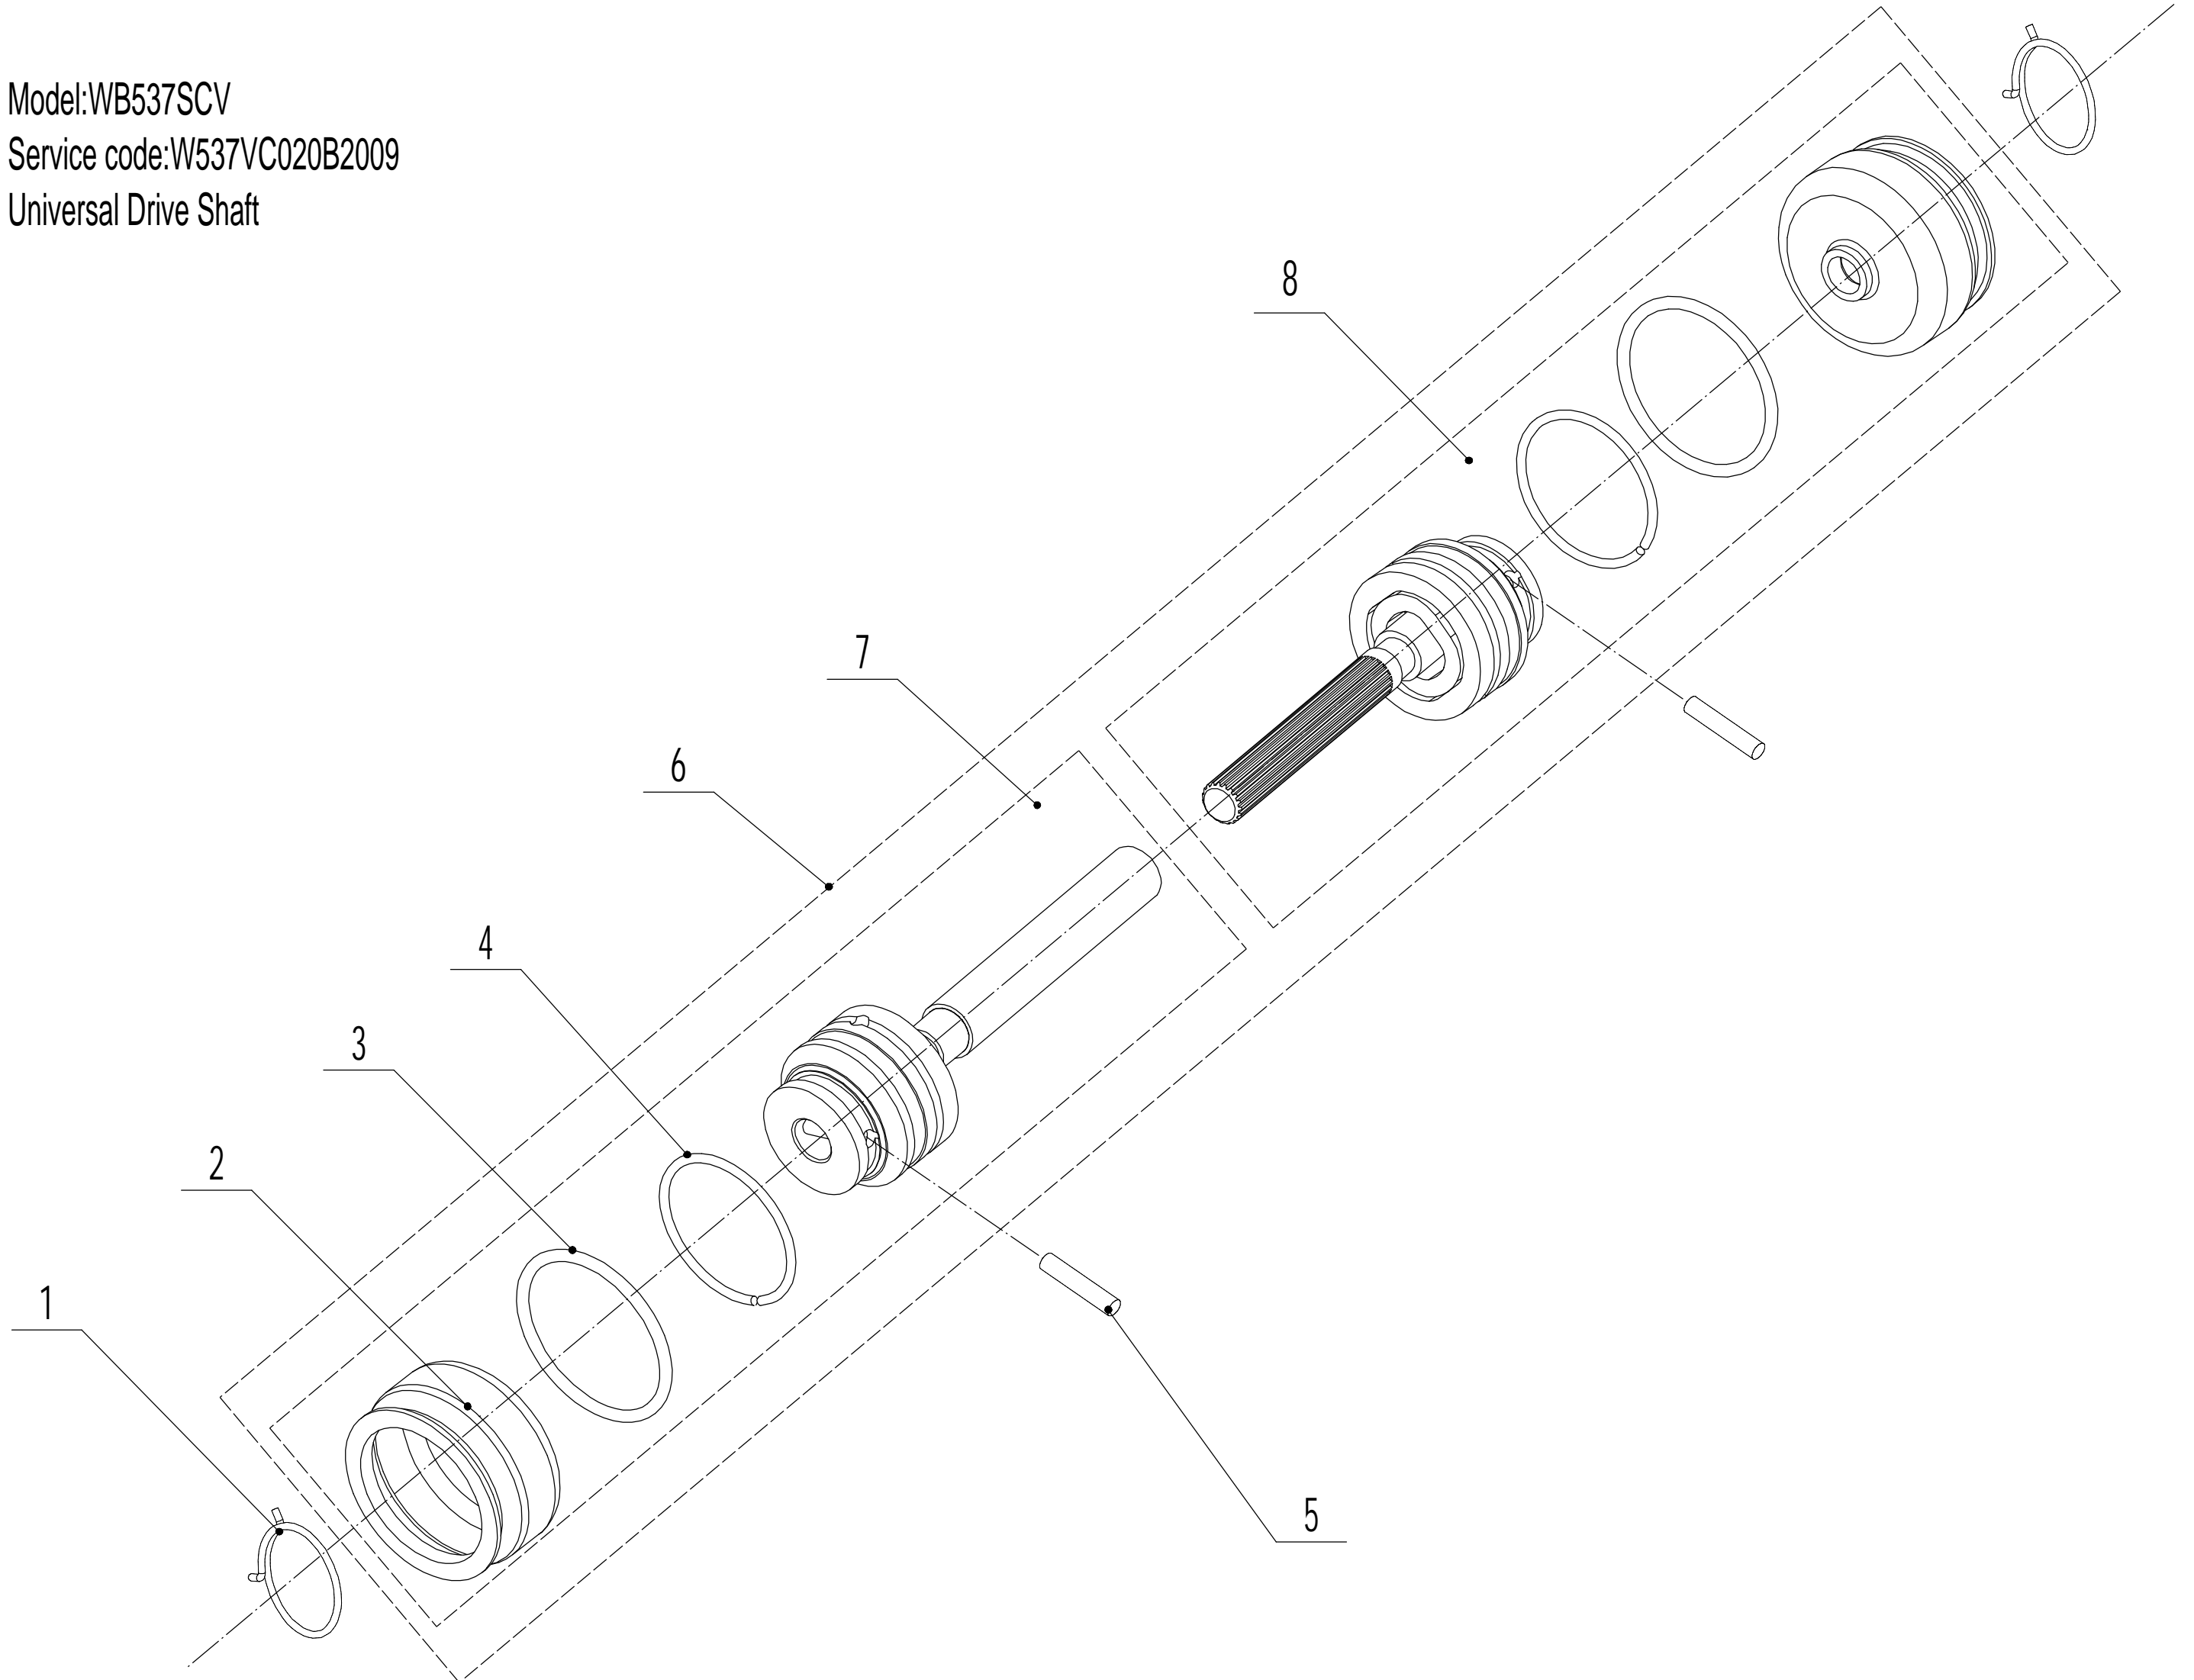

Model:WB537SCV

Service code:W537VC020B2009

Universal Drive Shaft

8	Ersatzteilliste WB 537 SC V AL			2022
Nr.	Ersatzteilnummer	Bezeichnung Deutsch	Bezeichnung Englisch	Anzahl
1	HQA020000020	Ring	Check Ring	2
2	HQA020000080	Staubschutz	Anti-Dust Shield	2
3	1401028003	Ring	O-Ring	2
4	HQA020000030	Checkring	Check Ring	2
5	HQA020000090	Stift	Pin	2
6	Y26ZCD02	Kardanwelle	Universal Drive Shaft	1
7	Y26ZCDA01	Kardanantrieb	Universal Drive Shaft A	1
8	Y26ZCDB01	Kardanantrieb	Universal Drive Shaft B	1