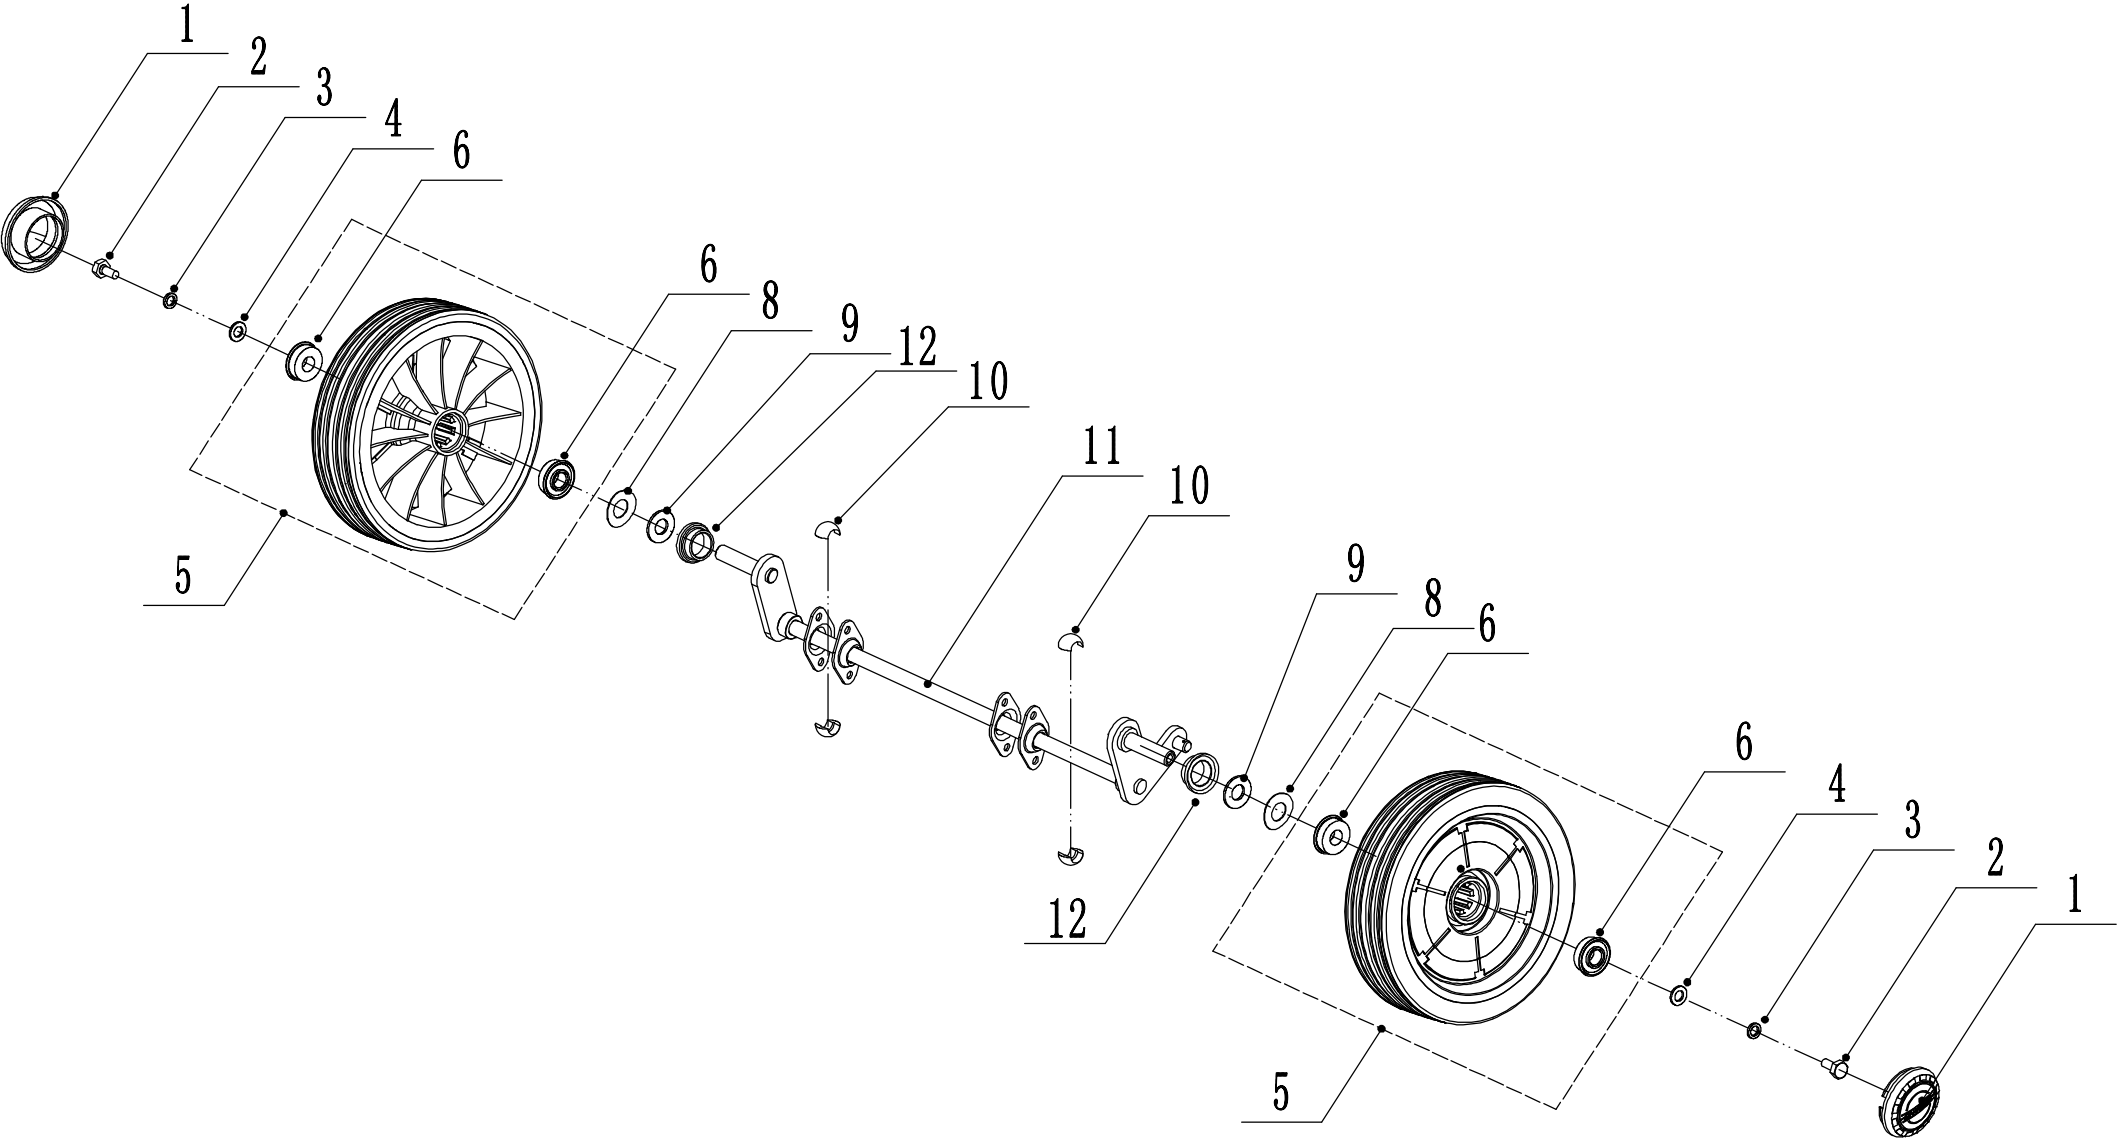

Model:WB537SCV

Service code:W537VC020B2009

Front axle

4	Ersatzteilliste WB 537 SC V 2022			
Nr.	Ersatzteilnummer	Bezeichnung Deutsch	Bezeichnung Englisch	Anzahl
1	GM53D060000030	Radkappe	Wheel Cap	2
2	0101008015	Bolzen	Bolt - M8x15	2
3	0401008000	Federscheibe	Spring Washer - M8	2
4	0301008000	Unterlegscheibe	Spacer - M8	2
5	GM53D040000000	Vorderrad Grau 8 inch	Wheel	2
6	5310213010	Lager	Bearing	4
8	5310211010/02	Federscheibe	Spring Washer	2
9	5310210010/02	Scheibe	Spacer	2
10	5310209010	Lager	Spherical Bearing	4
11	5320202010/01	Vorderachse	Front Axle Weldment	1
12	GM53D040000050	Ring	waterproof ring	2