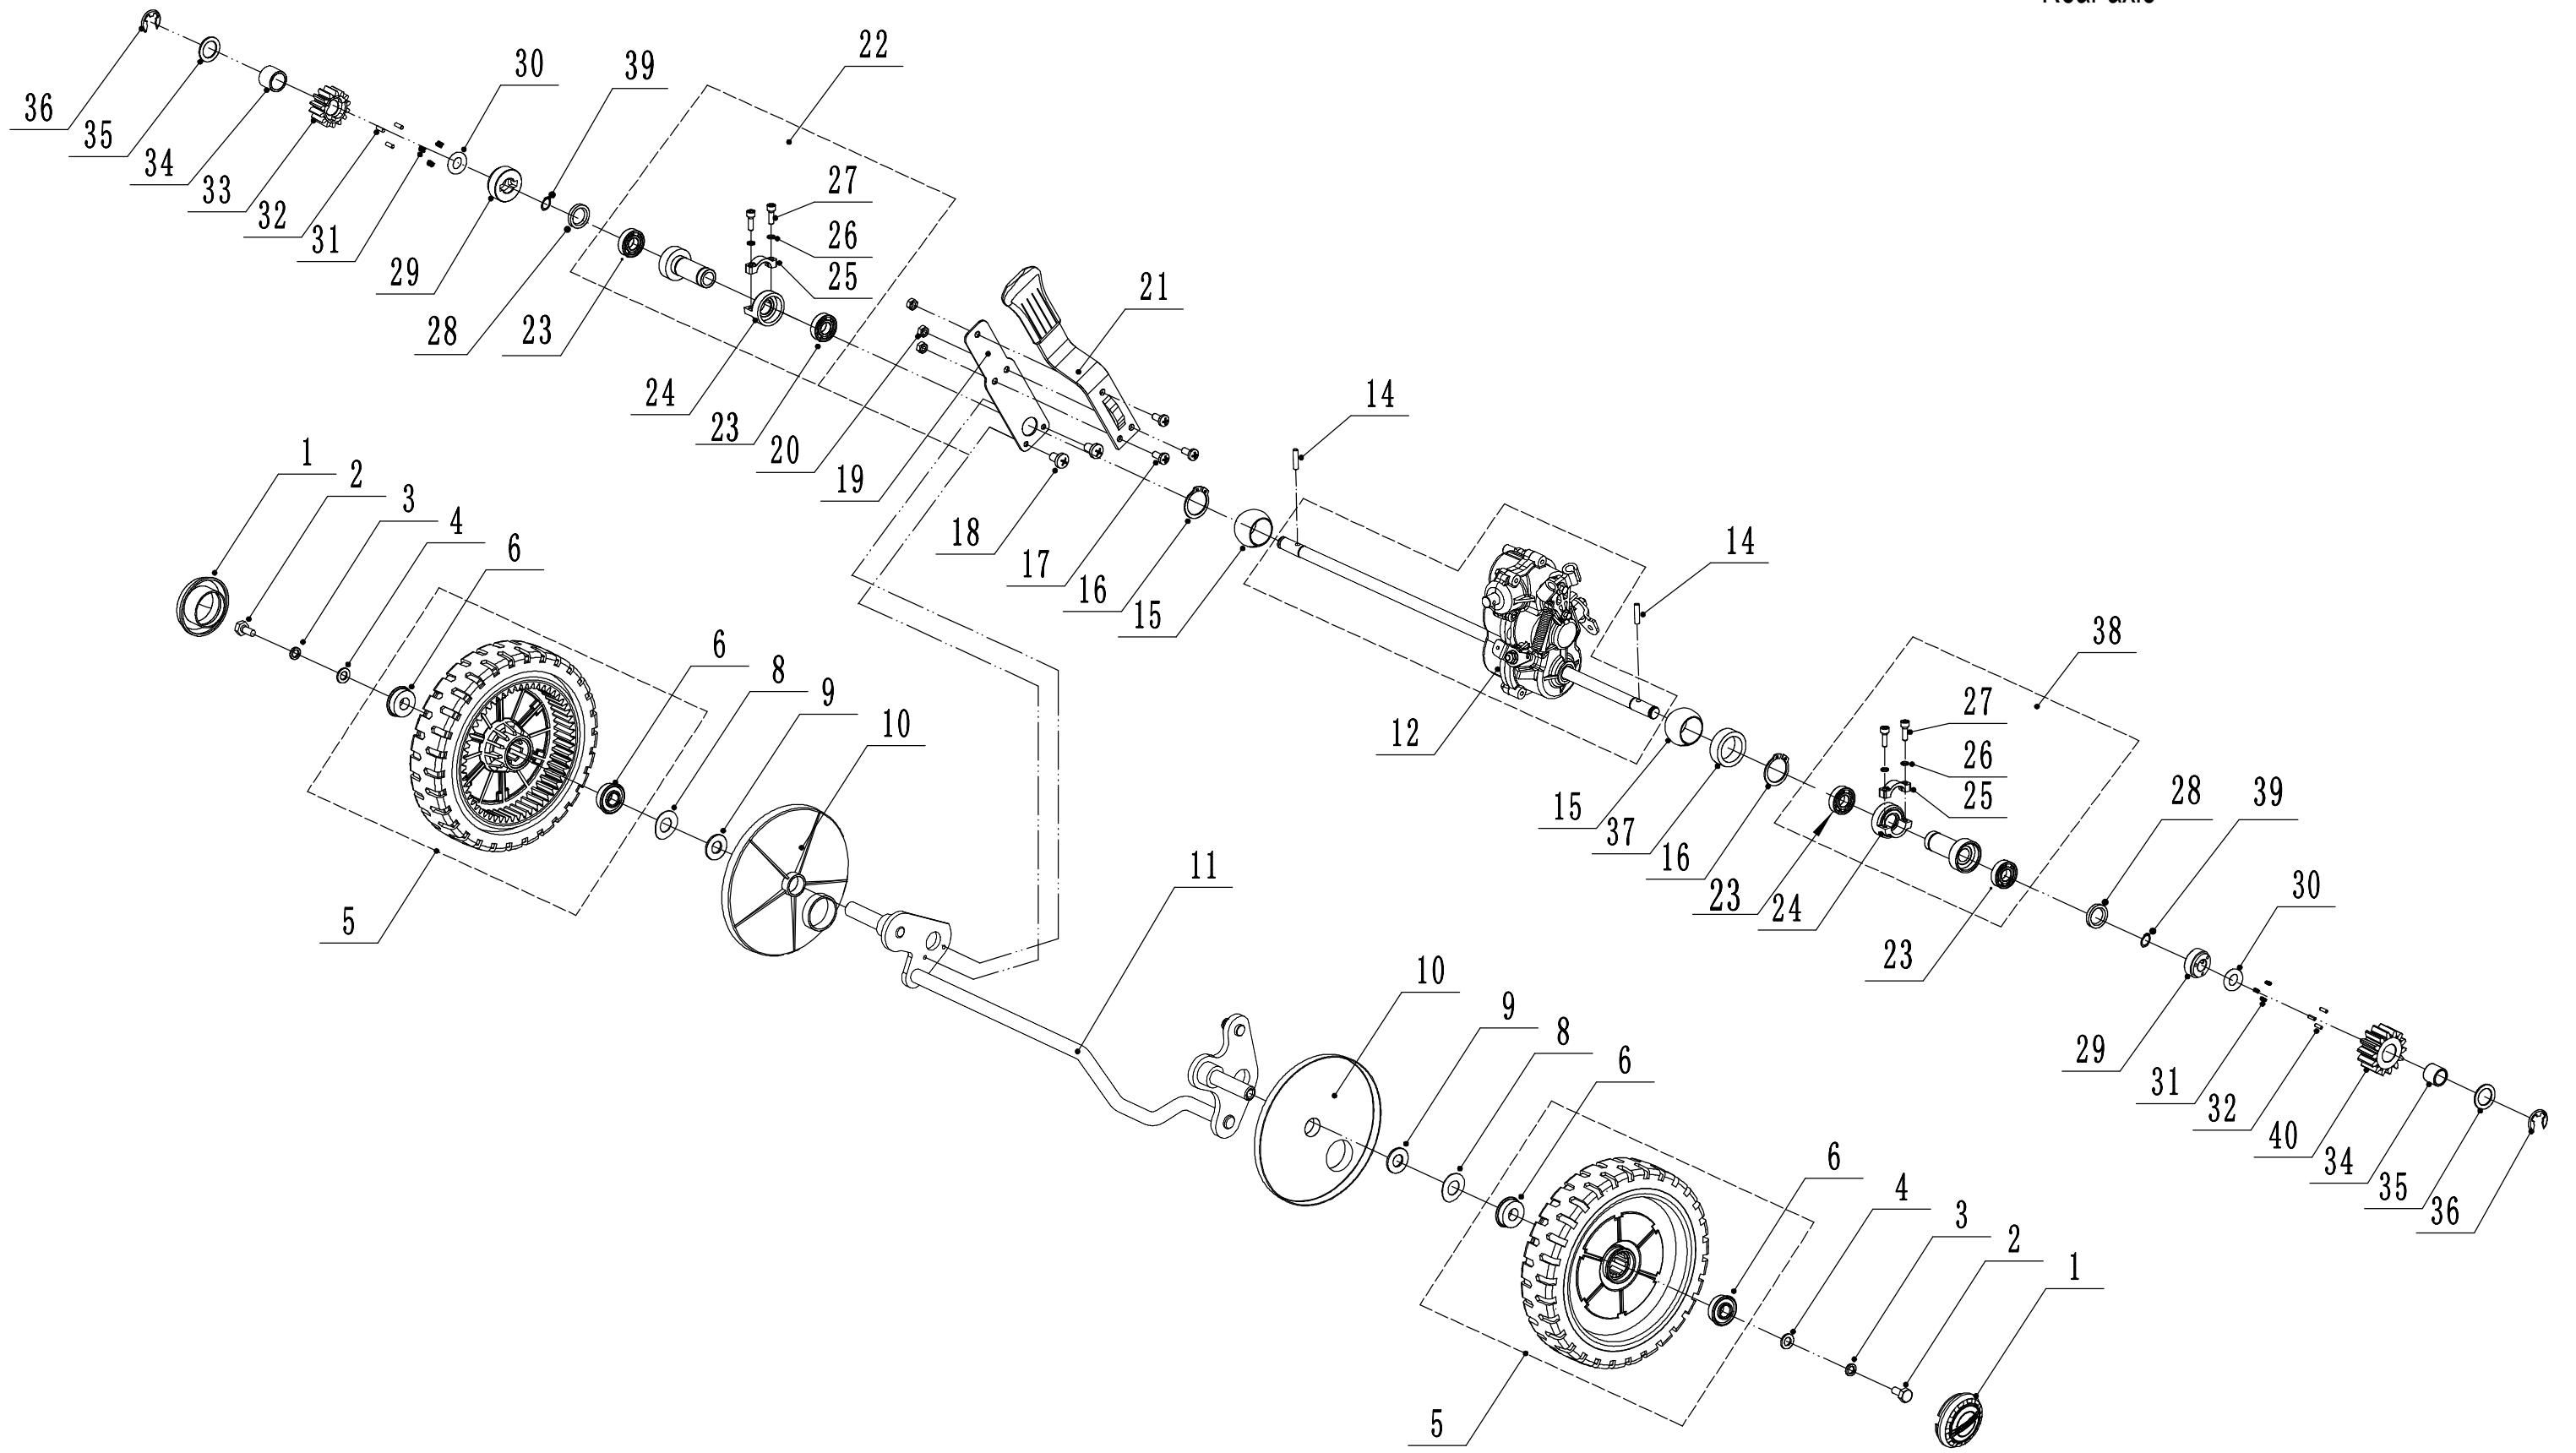

Model:WB537SCV
Service code:W537VC020B2009
Rear axle

5 Ersatzteilliste WB 537 SC V 2022				
Nr.	Ersatzteilnummer	Bezeichnung Deutsch	Bezeichnung Englisch	Anzahl
1	GM53D060000030	Radkappe	Wheel Cap	2
2	0101008015	Bolzen	Bolt - M8x15	2
3	0401008000	Federscheibe	Sping Washer - M8	2
4	0301008000	Unterlegscheibe	Spacer - M8	2
5	GM53D060000000	Hinterrad Grau 9 inch	Wheel	2
6	5310213010	Lager	Bearing	4
8	5310211010/02	Federscheibe	Spacer	2
9	5310210010/02	Scheibe	Washer	2
10	5340312010	Schutz	Anti-Dust Shield	2
11	5320302030S/01	Hinterachse	Rear axle Weldment	1
12	Y20532Z0	Getriebe	Gearbox Assembly	1
14	HQ000100060	Stift	Pin	2
15	5320328010	Nylon Lager	Nylon Spherical Bearing	2
16	1001020000	Sicherungsring für Welle	Check Ring	2
17	0101006014	Bolzen M6x14	Bolt - M6x14	3
18	0113005008	Schraube M5x8	Screw - M5x8	2
19	5360311010/22	Halter	Flat Spring	1
20	0202006000	Sechskant Sicherungsmutter	Lock Nut - M6	3
21	5360310010/40	Höhenverstellhebel	Adjustment Lever	1
22	Y065321SF	Rechter Lagersatz	Right Bearing Kit	1
23	R8-2RS	Kugellager	Deep Groove Ball Bearing	4
24	5320324022	Lagerblock	Bearing Bracket	2
25	5320324023	Klammer	Bearing Bracket Cover	2
26	0401005000	Scheibe	Spring Washer - M5	4
27	0103005020A	Sechskantschraube	Screw - M5x20	4
28	GM48S010000010	Ring	Spacer	2
29	HQ000100050	Halter	One-Way Block	2
30	1401025015	Ring	O-ring	2
31	HQ000100040	Feder	Spring	6
32	HQ000100030	Stift	Pin	6
33	HQ000100020	Zahnrad (rechts)	Right Drive Pinion	1
34	5320326010P	Buchse	Bearing	2
35	5020311010/04	Scheibe	Spacer	2
36	1301009000	Sicherungsring	Check Ring	2
37	5020310010/02	Buchse	Spacer	1
38	Y065320SF	Linker Lagersatz	Left Bearing Sream Assembly	1
39	1001012000	Ring	Check Ring For Shaft	2
40	HQ000100010	Zahnrad (links)	Left Drive Pinion	1