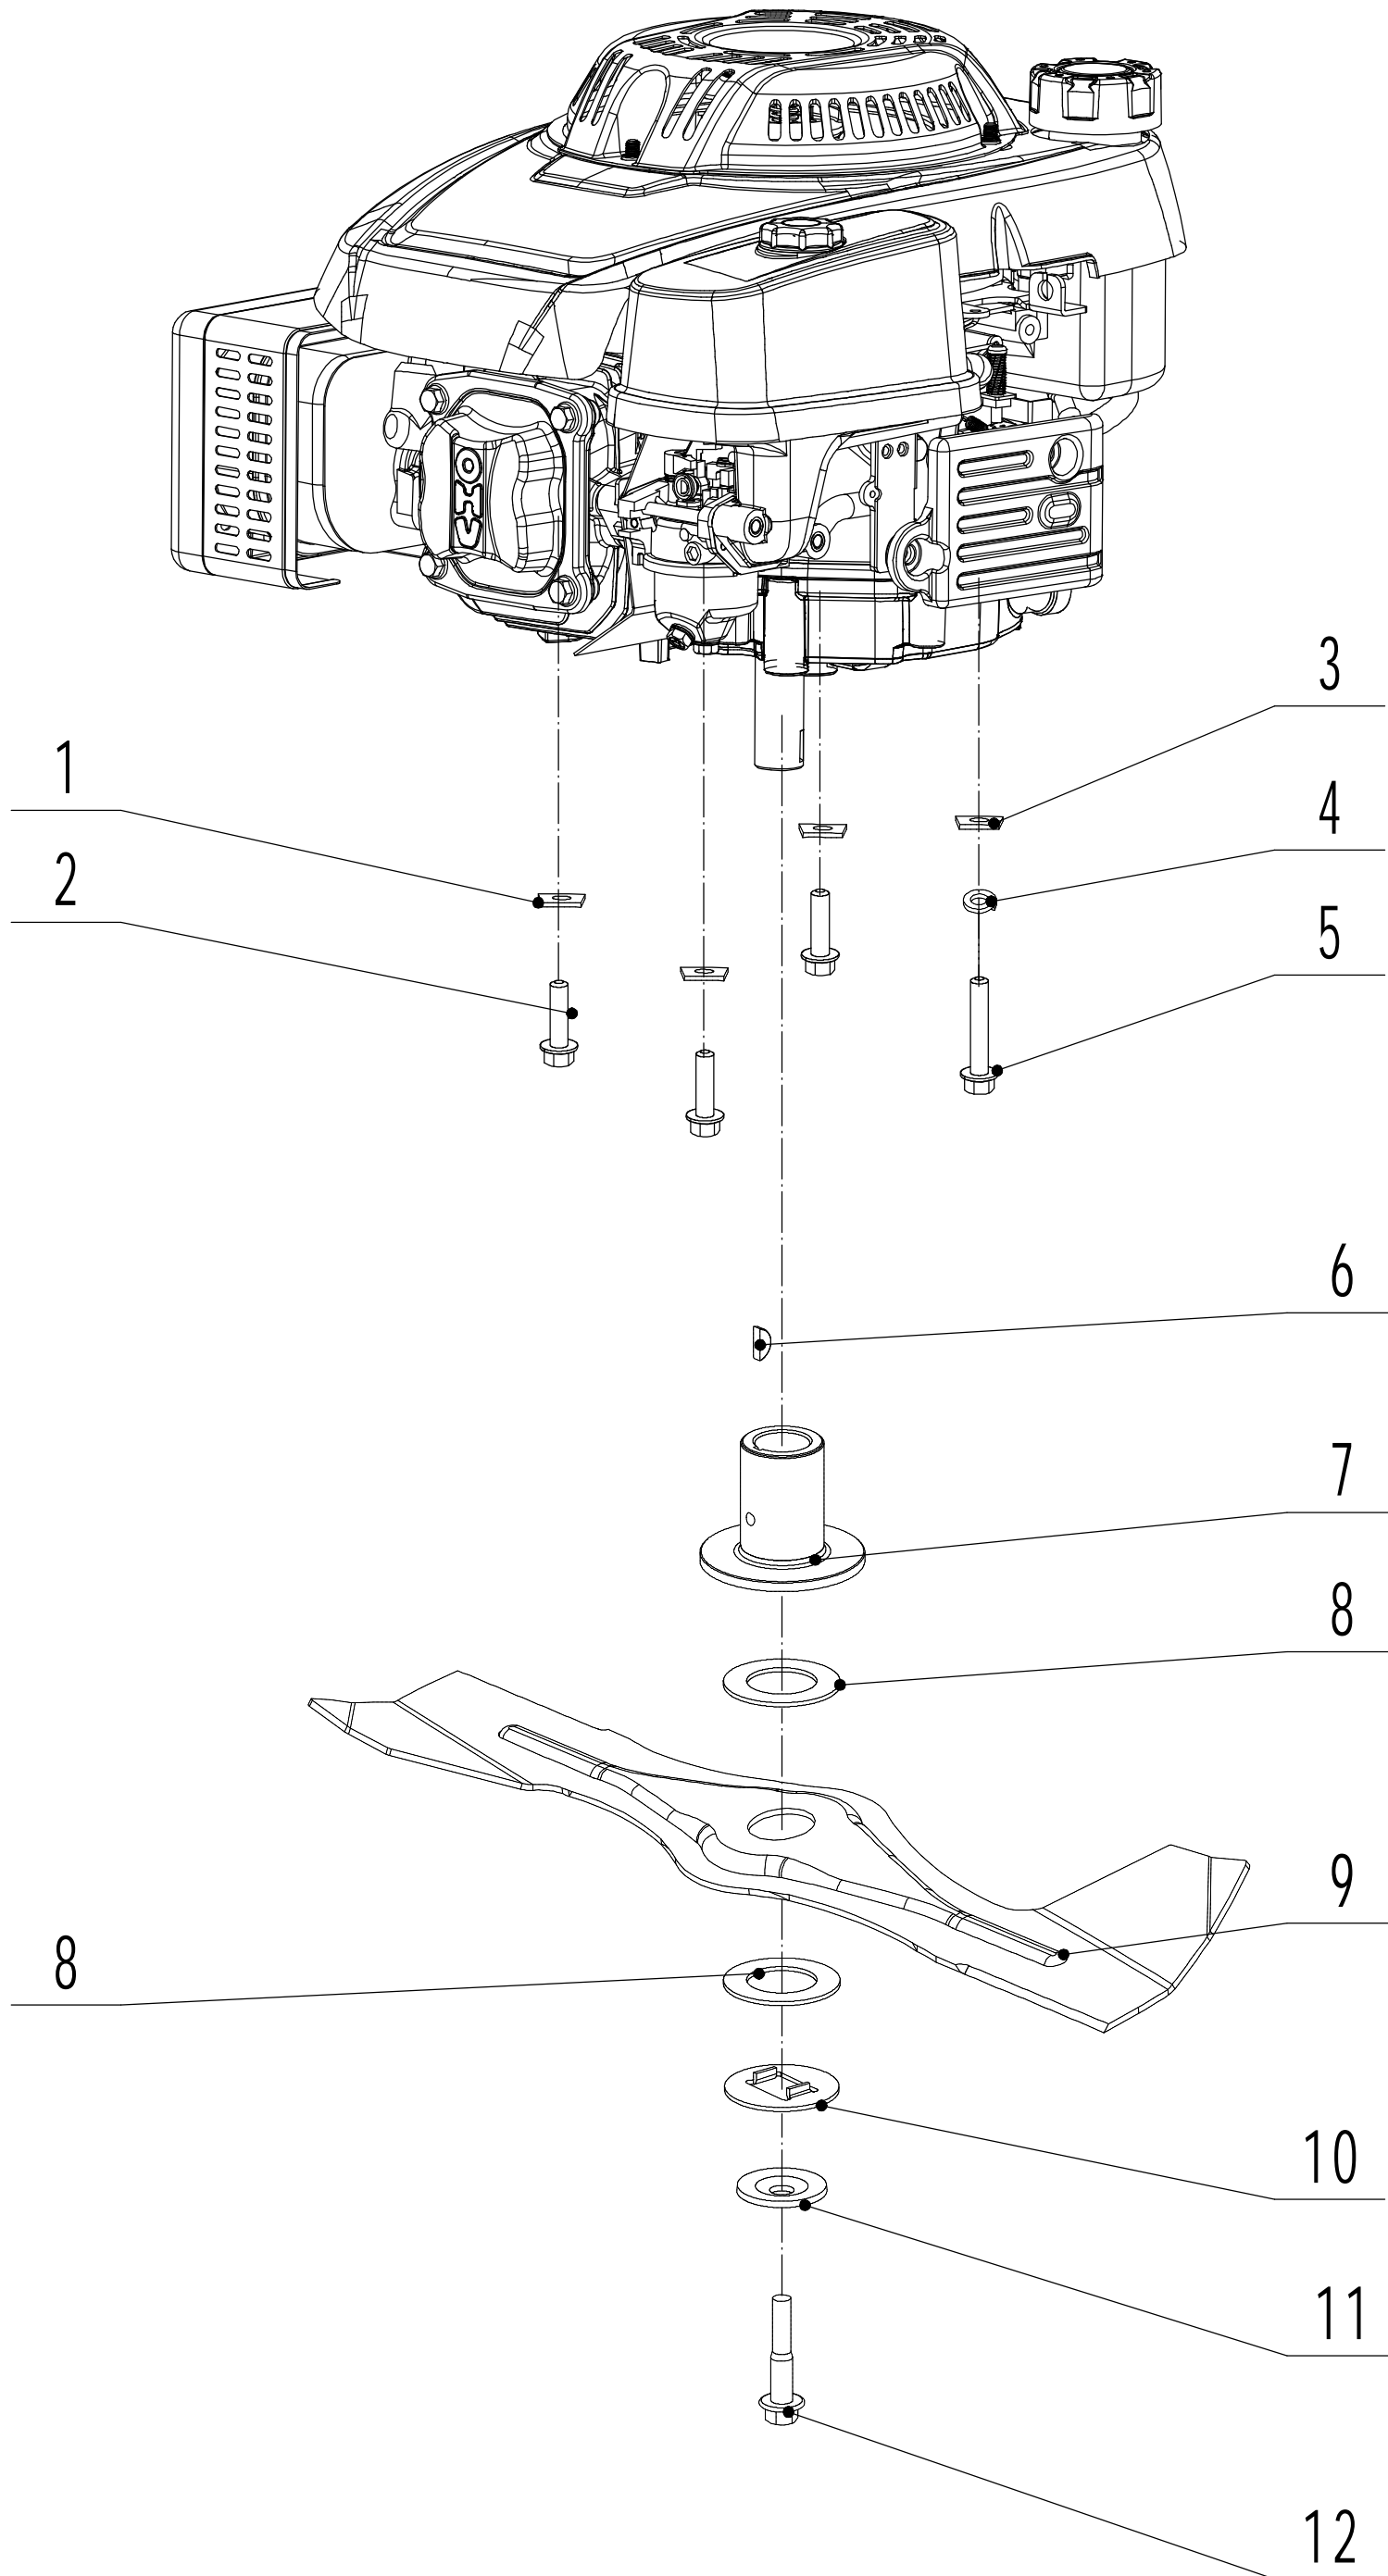

Model:WB537SCV

Service code:W537VC020B2009

Blade system

3	Ersatzteilliste WB 537 SC V 2022			
Nr.	Ersatzteilnummer	Bezeichnung Deutsch	Bezeichnung Englisch	Anzahl
1	5310112020/02	Scheibe	Washer	3
2	5320115010	Schraube	Bolt - 3/8-16x25	3
3	5310112010/02	Platte	Washer	1
4	0401008000	Federscheibe	Spring Washer - M8	1
5	0101008035	Bolzen	Bolt	1
6	4510401010	Keil	Key	1
7	4510402010/02	Messerhalter	Adapter	1
8	5310402010	Frikionsscheibe	Friction Disc	2
9	5310403010A-22	Messer	Blade	1
10	5310404010/02	Ring	Lock Disc	1
11	5310406010/04	Scheibe	Dish Spring	1
12	5310415010	Messerbolzen	Central Bolt - 3/8x24x40	1