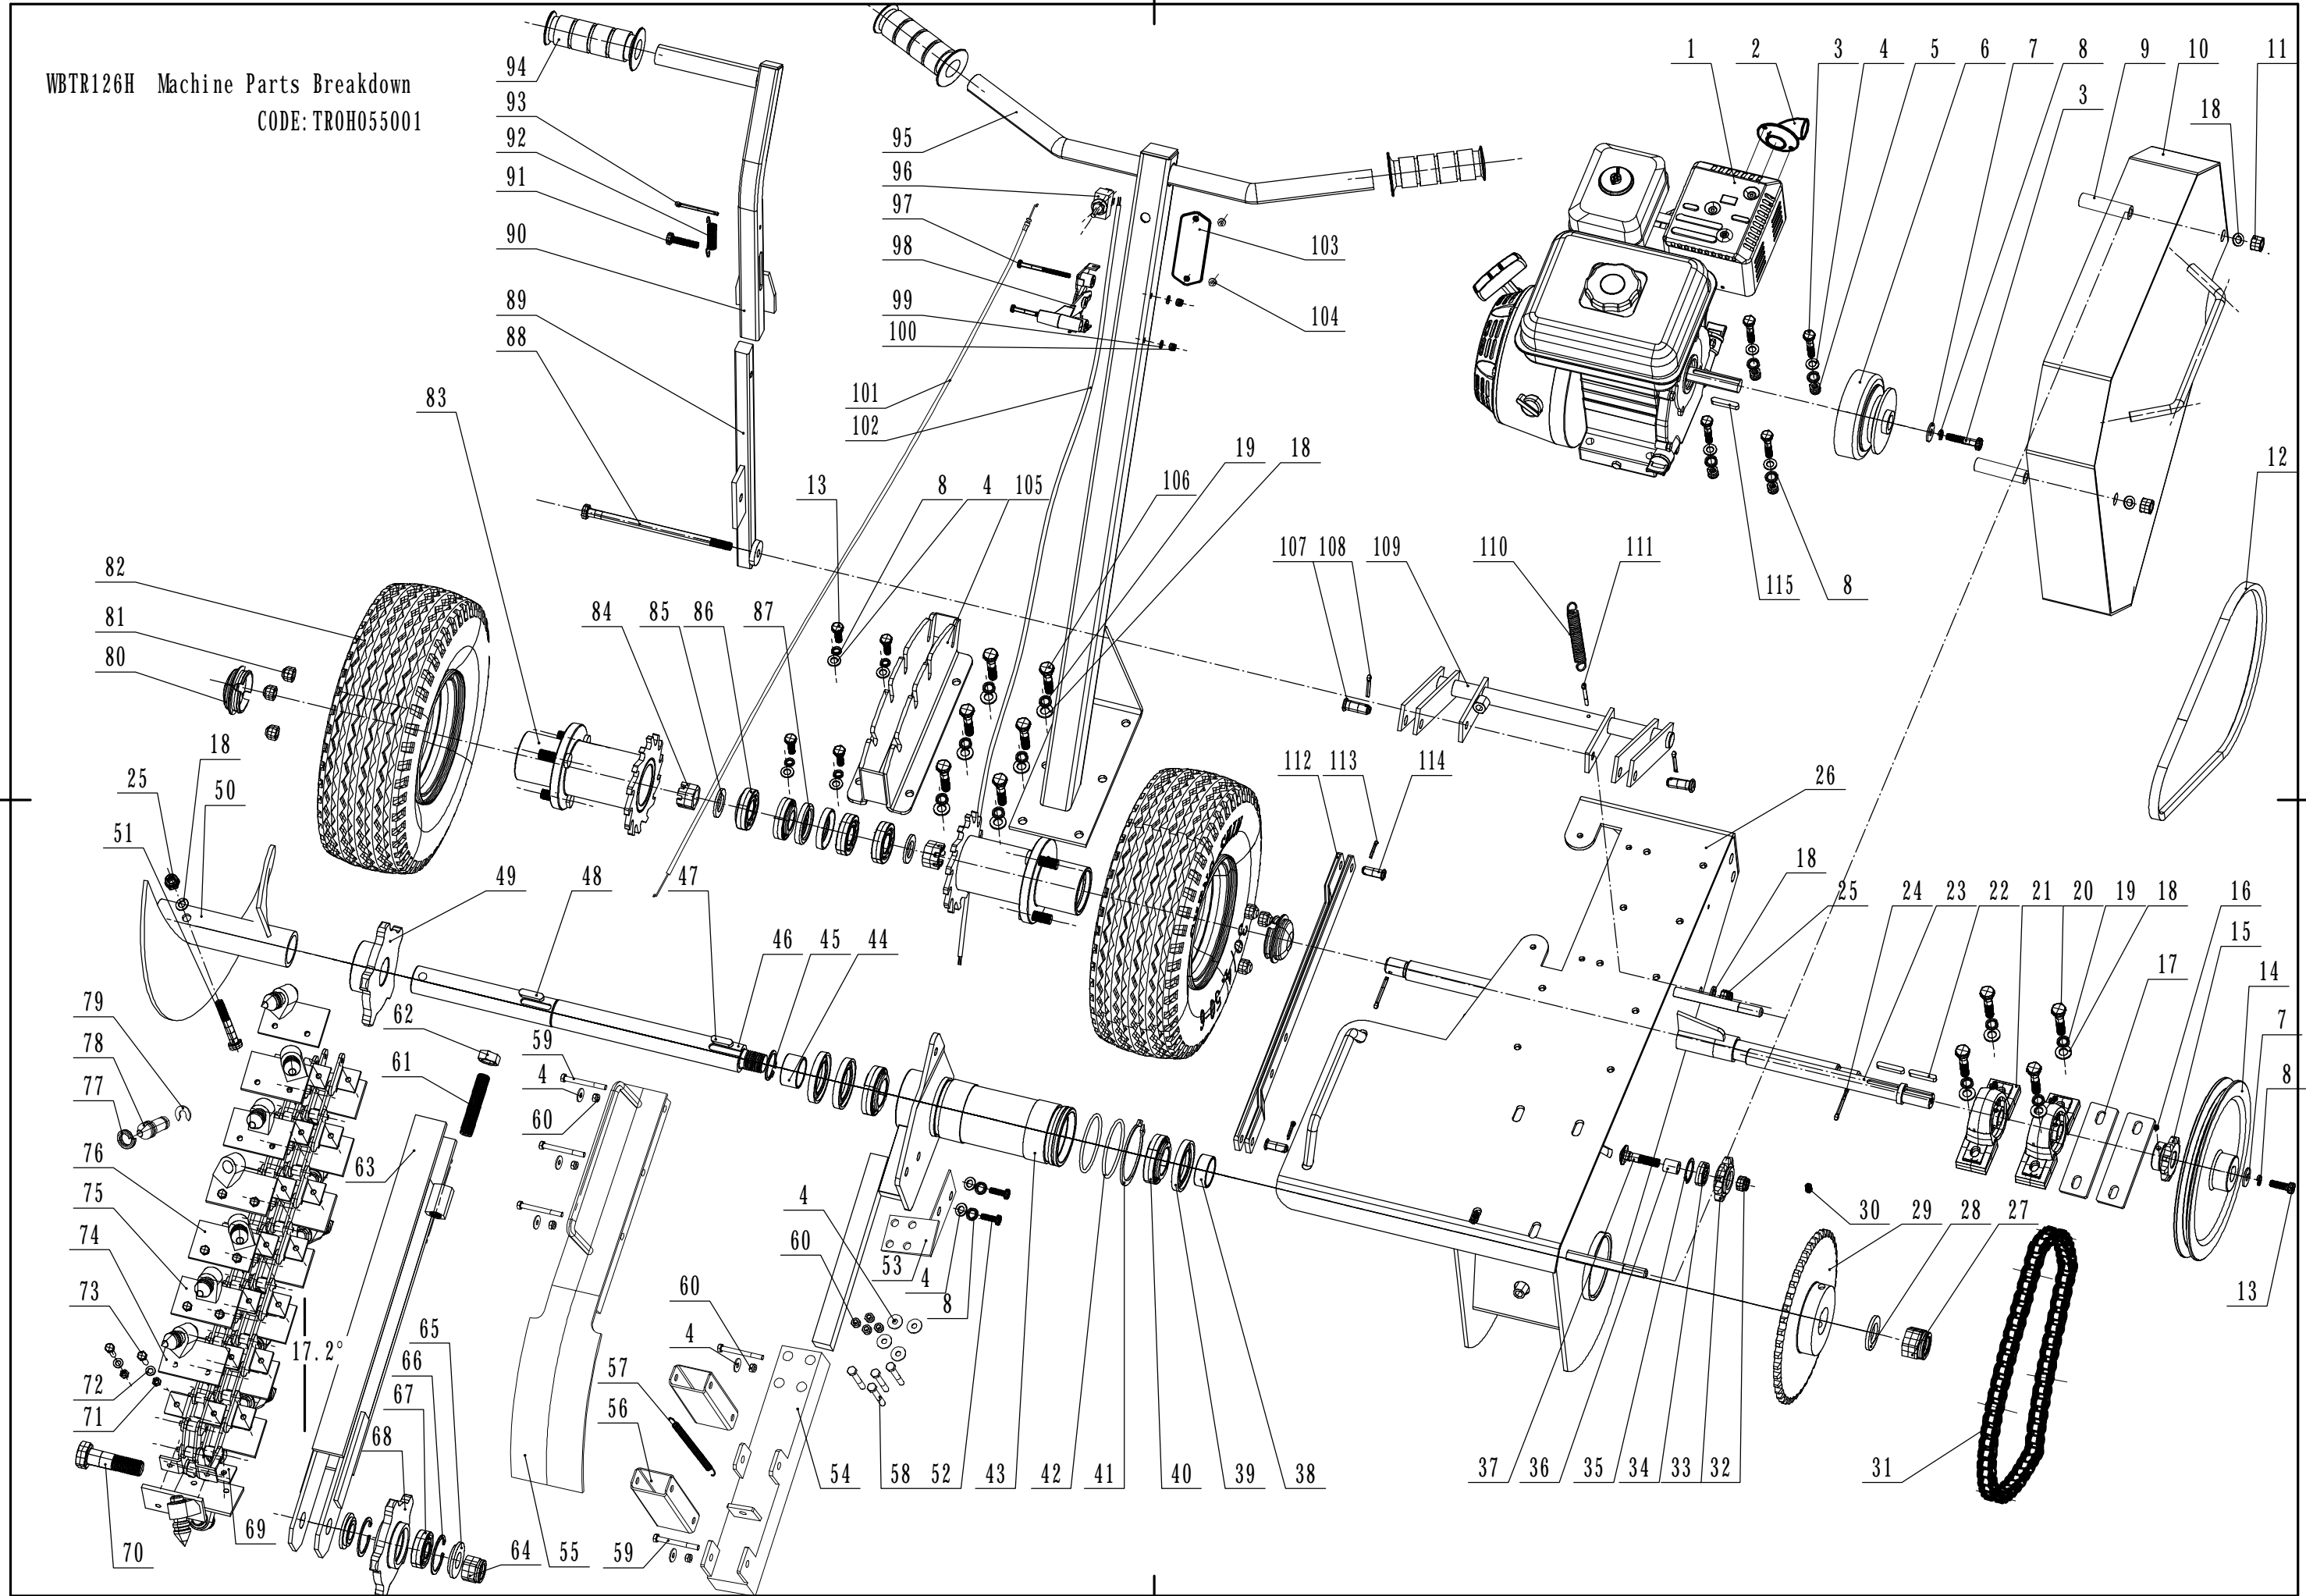

WBTR126H Machine Parts Breakdown  
CODE: TROH055001

Ersatzteilliste Zeichnung Nummer 1			WB TR 26 H	2019
Nummer	Ersatzteilnummer	Deutsche Bezeichnung	Englische Bezeichnung	Menge
2	KG12030070	Auspuffrohr	Elbow	1
3	0101008040	Bolzen	Bolt	5
4	0301008000	Scheibe	Washer	19
5	0201008000	Bolzen	Bolt	4
6	KG12030010	Kupplung	Clutch	1
7	0302008000	Scheibe	Washer	2
8	0401008000	Federscheibe	Spring Washer	12
9	KG12030590	Abstandshalter	Spacer	2
10	KG12030020	Schild	Shield	1
11	0201012000	Mutter	Nut	2
12	KG12030030	Keilriemen	Belt	1
13	0101008025	Bolzen	Bolt	5
14	KG12030040	Riemenscheibe	Pulley	1
15	KG12030050	Zahnrad	Sprocket Wheel	1
16	0105006008	Lochschraube	Lock Screw	2
17	KG12030600	Abstandshalter	Spacer	2
18	0301010000	Scheibe	Washer	14
19	0401010000	Federscheibe	Spring Washer	10
20	0101010045	Bolzen	Bolt	4
21	UCP204	Lagerblock	Bearing Set	2
22	1101006036	Keil	Key	2
23	KG12030080	Schaft	Pulley Shaft	1
24	0501004036	Stift	Cotter Pin	2
25	0202010000	Mutter	Lock Nut	2
26	KG12030090	Gehäuse	Chassis	1
27	0202024000	Sicherungsmutter	Lock Nut	1
28	0301024000	Scheibe	Washer	1
29	KG12030100	Zahnrad	Sprocket Wheel	1
30	0105008020	Lochschraube	Lock Screw	1
31	KG12030110	Kette	Chain	1
32	0203010000	Mutter	Nut	1
33	KG12030120	Zahnrad	Sprocket Wheel	1
34	6200	Lager	Bearing	1
35	0901030000	Sicherungsring	Check Ring	1
36	KG12030130	Abstandshalter	Spacer	1
37	0107008045	Bolzen	Bolt	1
38	KG12030140	Abstandshalter	Spacer	1
39	KG12030150	Dichtungsring	Seal Ring	3
40	32007	Lager	Bearing	2
41	1001075000	Sicherungsring	Check Ring	1
42	1401069004	Dichtungsring	Seal Ring	2
43	KG12030180	Verbindungsstück	Shaft Sheath	1
44	KG12030190	Abstandshalter	Spacer	1
45	1001035000	Sicherungsring	Check Ring	1
46	KG12030200	Schaft	Shaft	1
47	1101008028	Keil	Key	1
48	1101008032	Keil	Key	1
49	KG12030210	Zahnrad	Sprocket Wheel	1
50	KG12030220	Ablenker	Helix	1