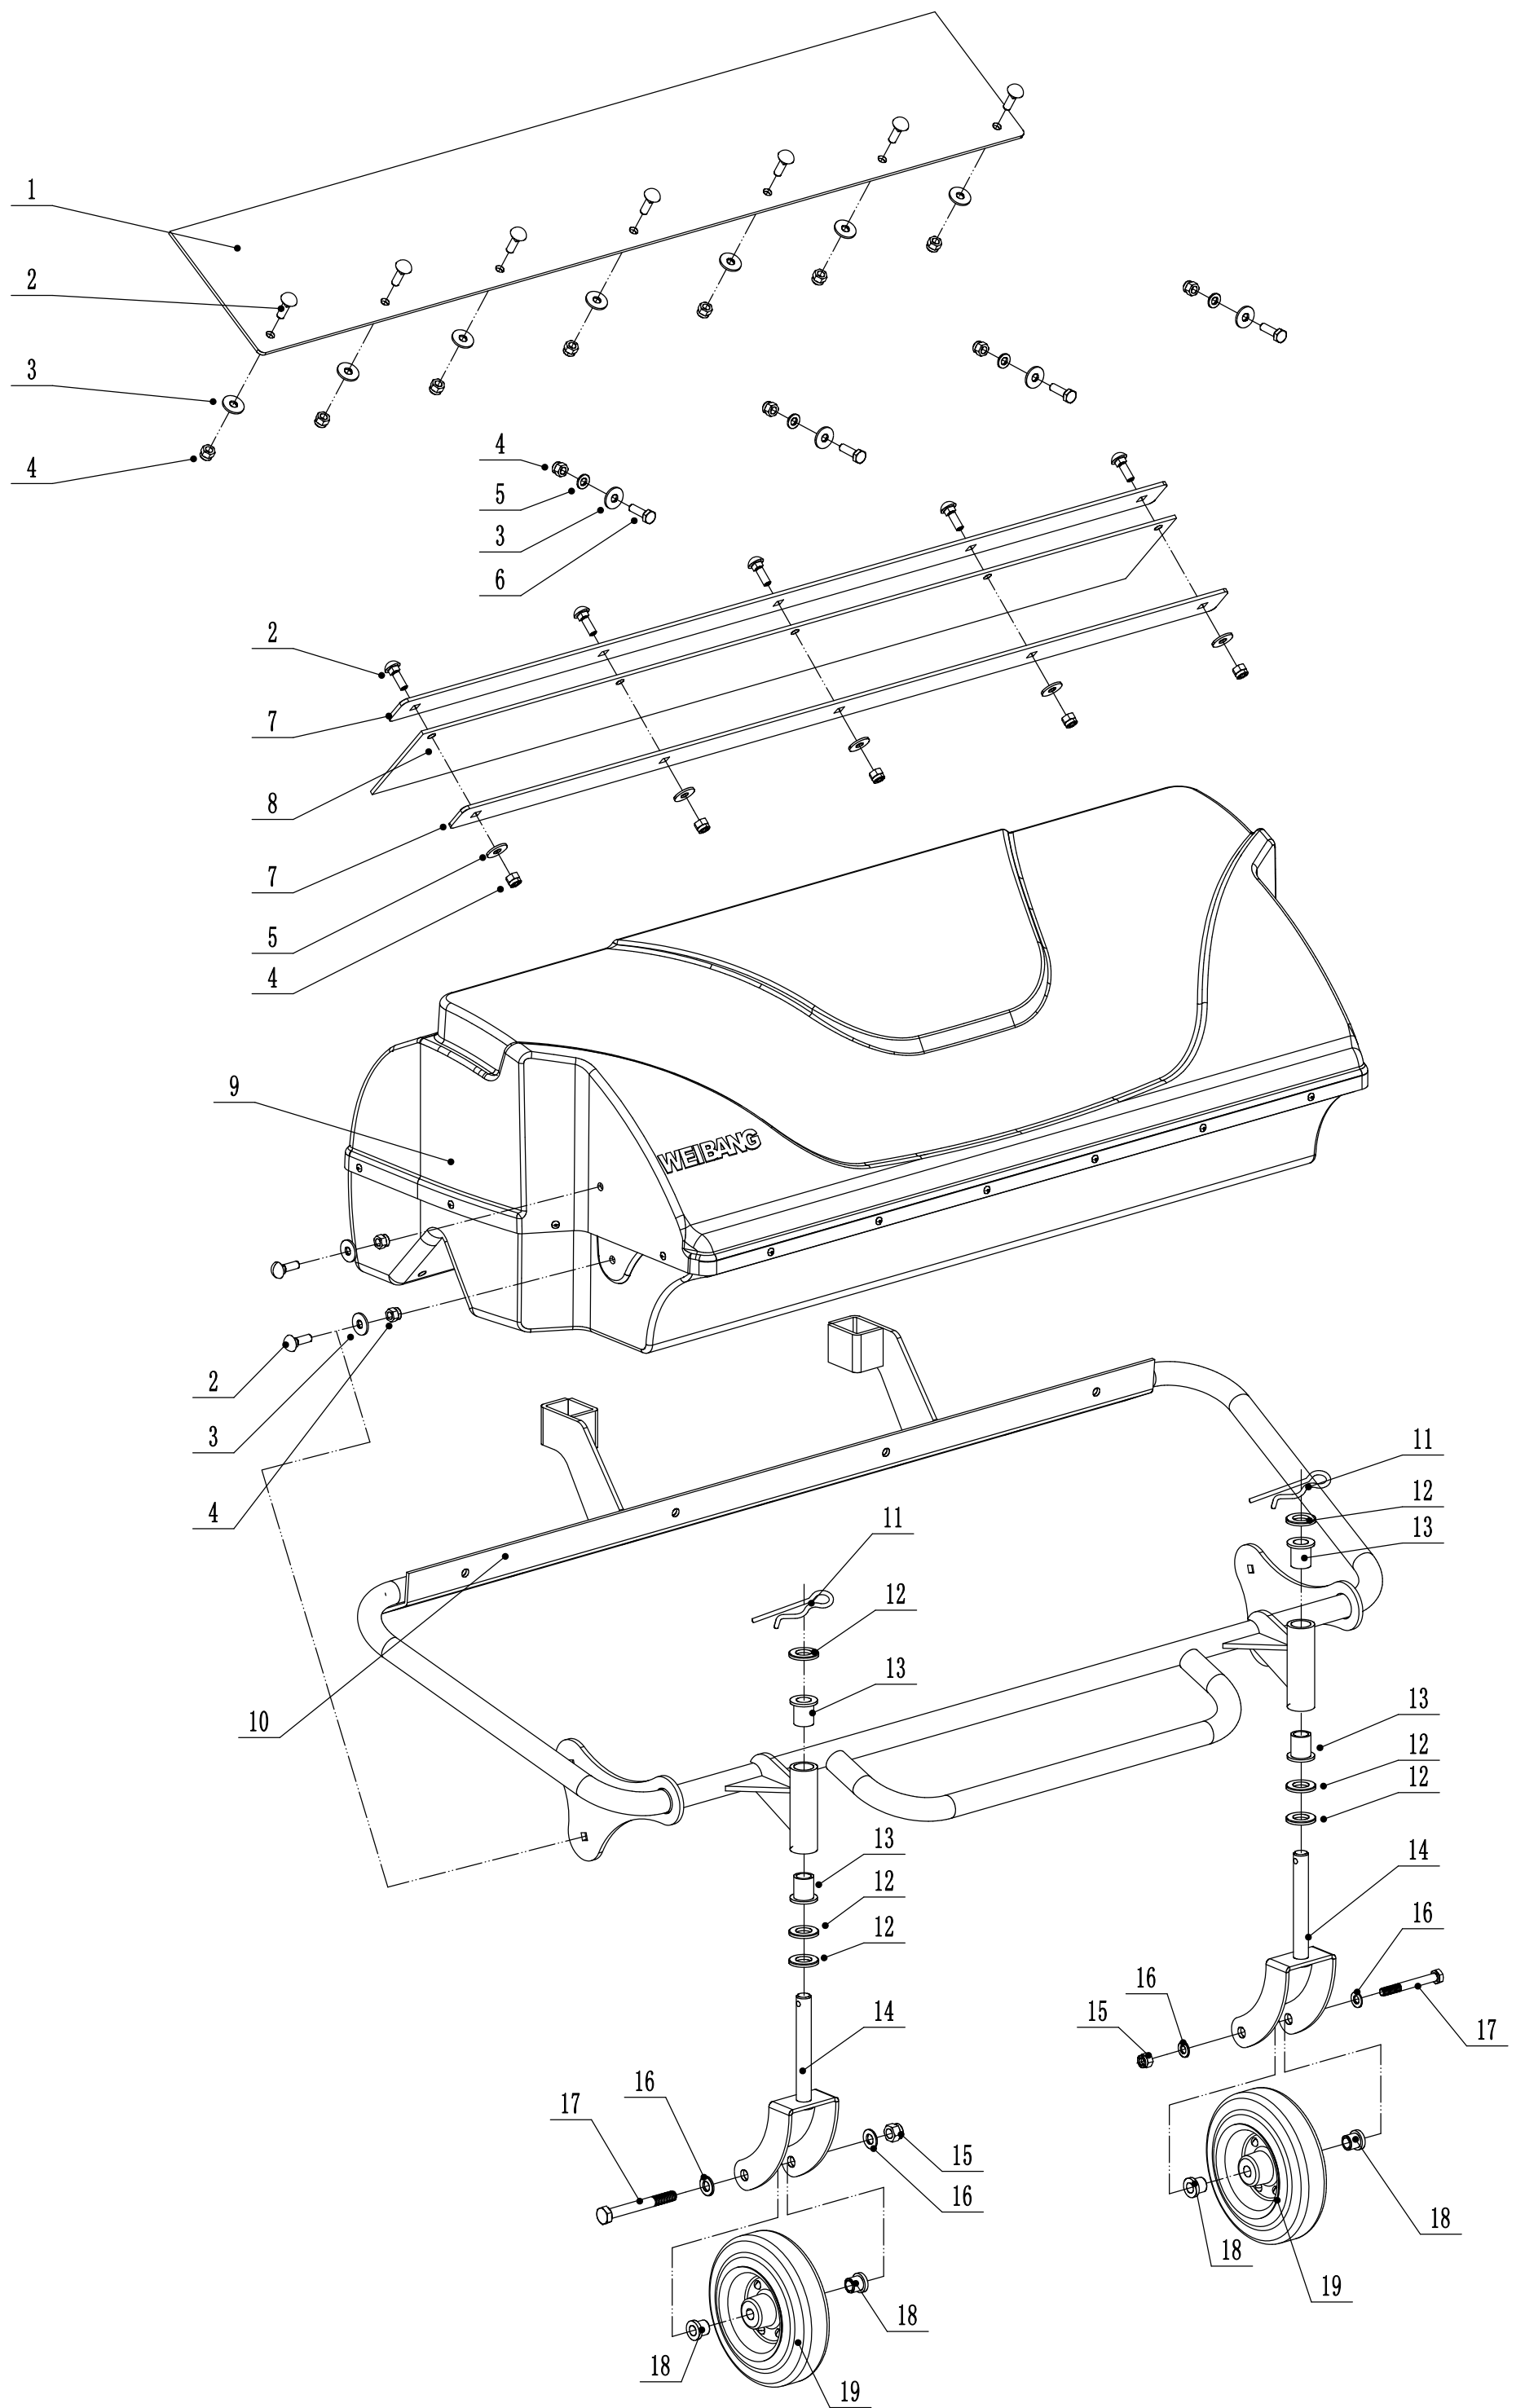

J WBSW705C Collector

Ersatzteilliste Zeichnung Nummer 10		WB SW 705 C		2019
Nummer	Ersatzteilnummer	Deutsche Bezeichnung	Englische Bezeichnung	Menge
1	SW800520	Gummischutz	Rubber	1
2	0107006020	Bolzen	Bolt	12
3	0302006000	Scheibe	Big Washer	15
4	0202006000	Mutter	Nut	20
5	0301006000	Abstandshalter	Spacer	9
6	0101006016	Bolzen	Bolt	4
7	SW800522-22	Platte	Plate	2
8	SW800521	Gummischutz	Rubber	1
9	SW8005AA00	Sammelbehälter	Collection Box	1
10	SW700500-22	Rahmen	Frame Collector	1
11	5320333010	Feder	Spring	2
12	0301012000	Abstandshalter	Spacer	6
13	48R0113010	Buchse	Bush	4
14	SW8005B00-22	Halter	Bracket	2
15	0202008000	Mutter	Nut	2
16	0301008000	Scheibe	Spacer	4
17	0101008065	Bolzen	Bolt	2
18	SW8005B03-02	Buchse	Bush	4
19	SW800705	Rad	Wheel	2