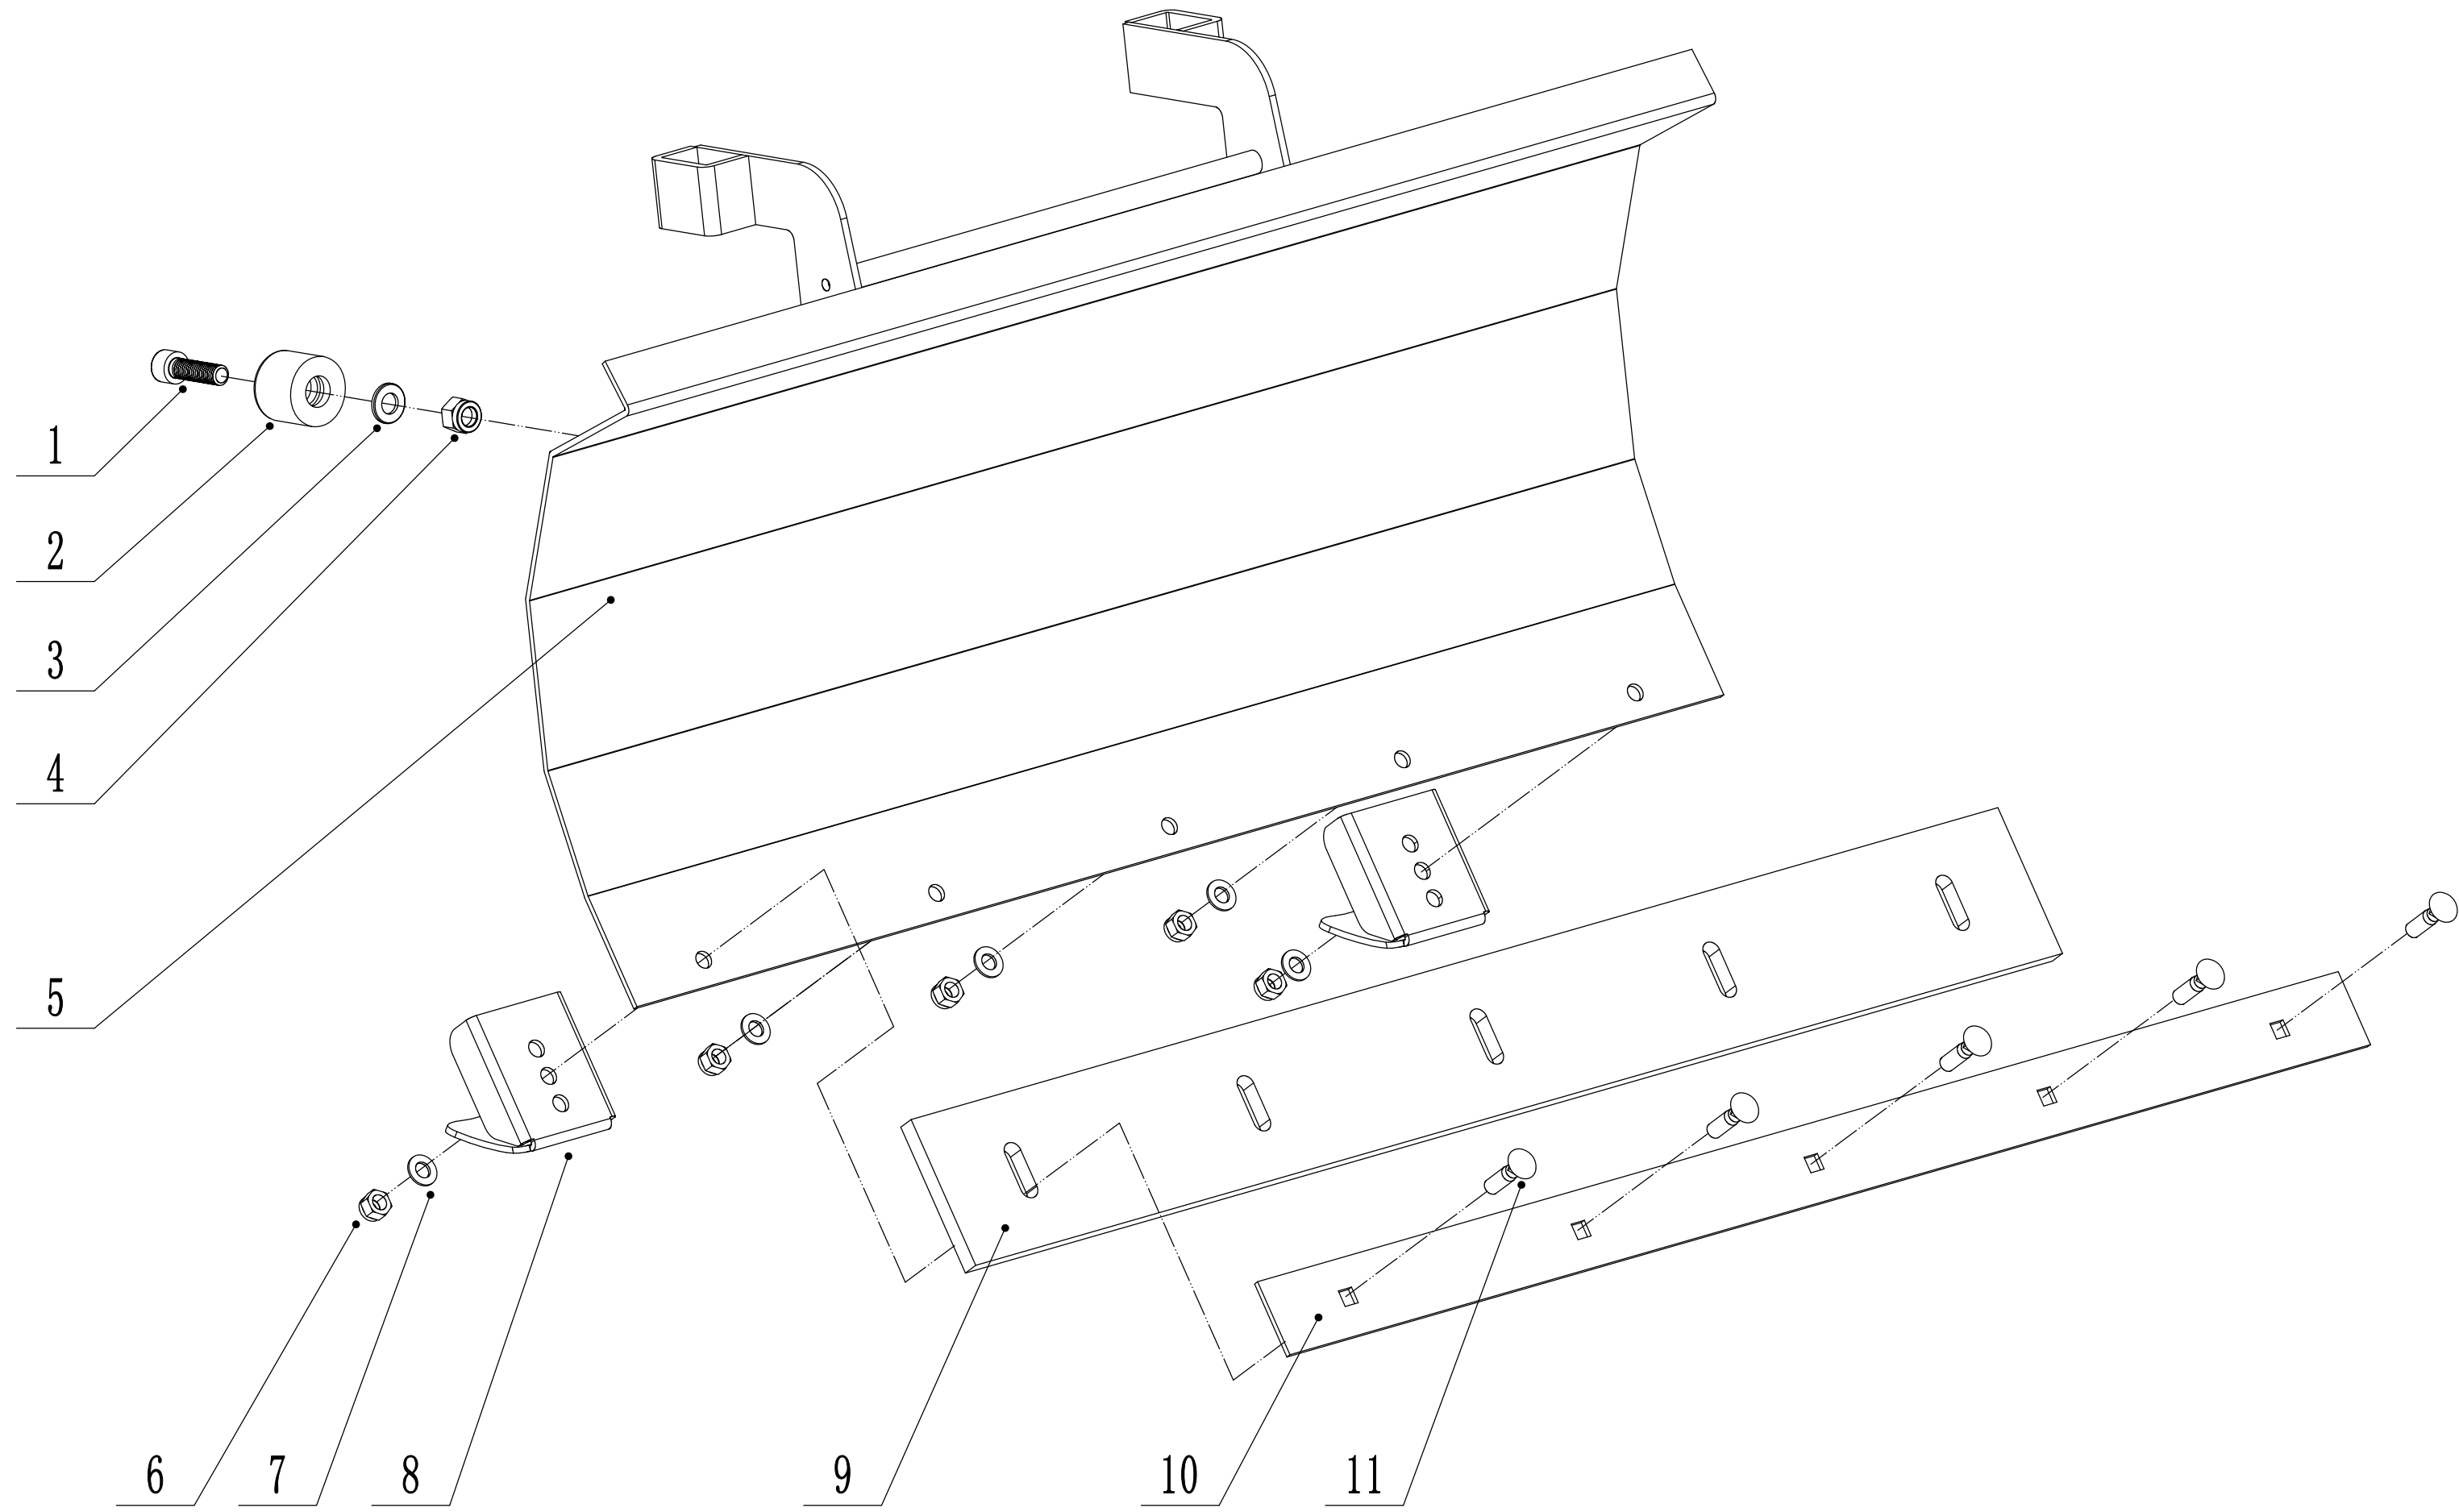

I WBSW705C Dozer

Ersatzteilliste Zeichnung Nummer 9		WB SW 705 C		2019
Nummer	Ersatzteilnummer	Deutsche Bezeichnung	Englische Bezeichnung	Menge
1	0103010035	Bolzen	Bolt	1
2	8SH0108010	Distanzgummi	Rubber Block	1
3	0301010000	Abstandshalter	Spacer	1
4	0202010000	Mutter	Lock Nut	2
5	SW7004A00-22	Schild	Blade	1
6	0202008000	Mutter	Lock Nut	5
7	0301008000	Scheibe	Spacer	5
8	SW800402-02	Halter	Guide	2
9	SW700404	Gummischutz	Rubber Plate	1
10	SW700403-22	Platte	Plate	1
11	0107008030	Bolzen	Bolt	5