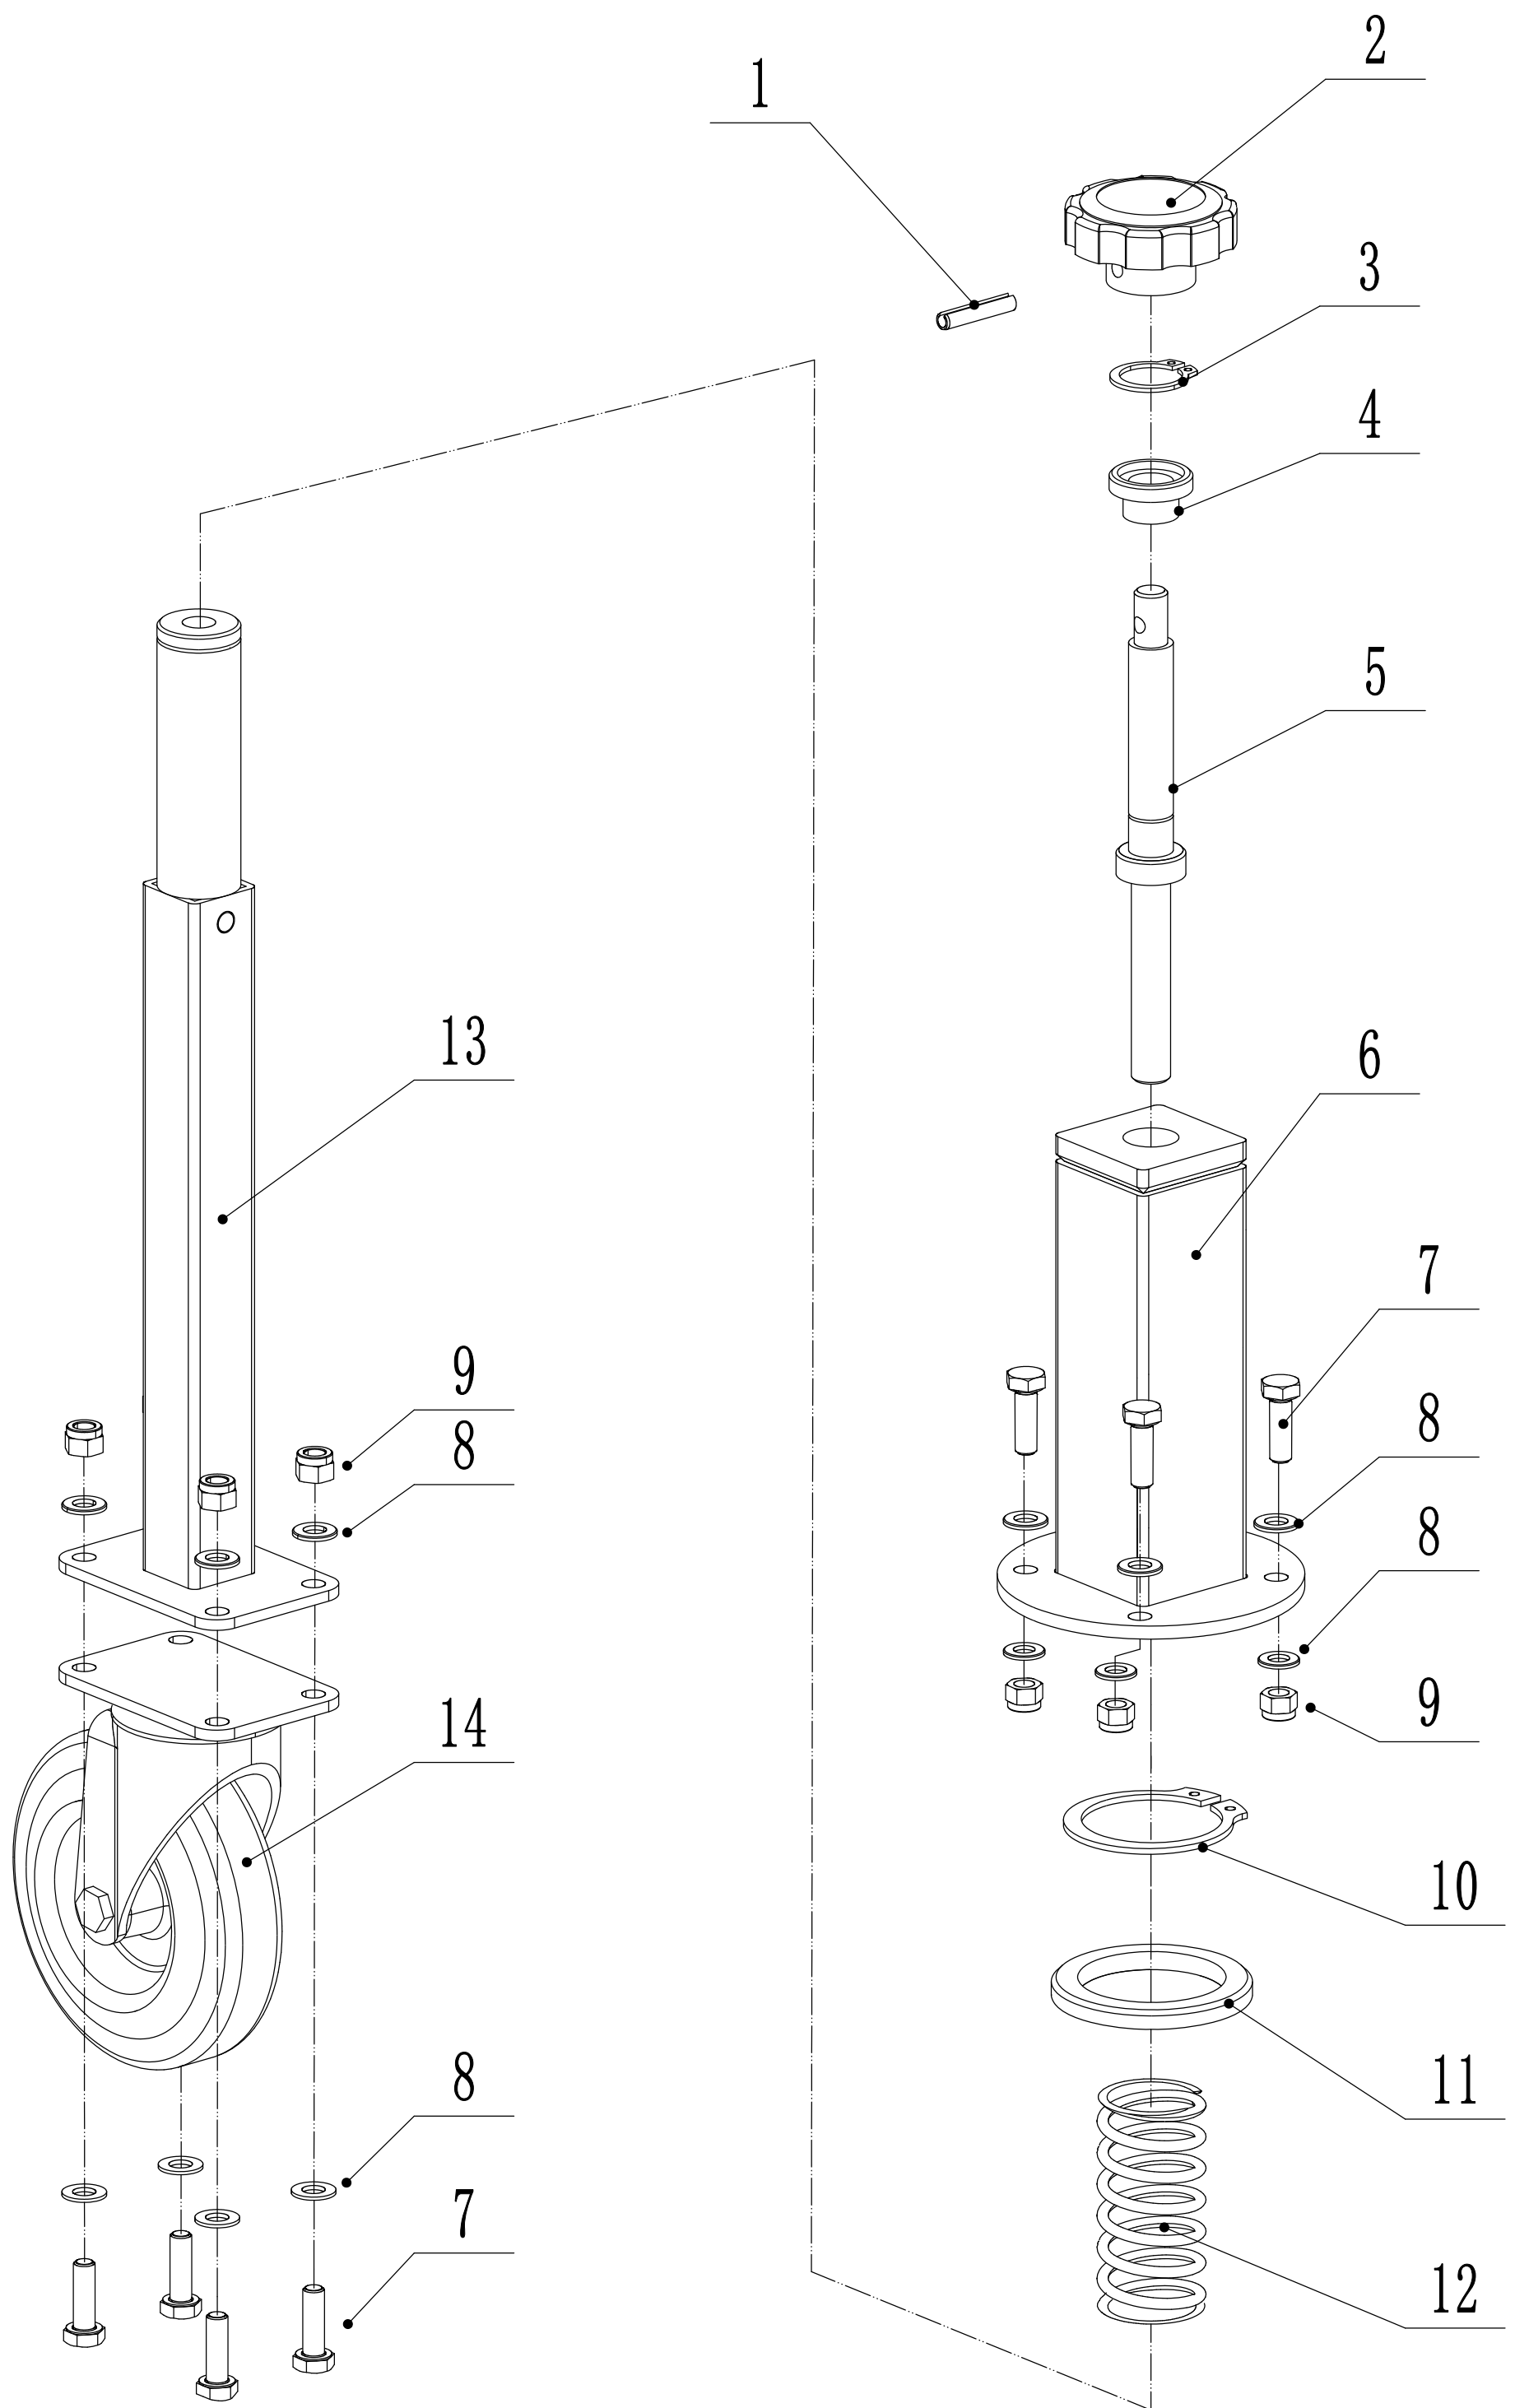

C WBSW705C Regulator

Ersatzteilliste Zeichnung Nummer 2		WB SW 705 C		2019
Nummer	Ersatzteilnummer	Deutsche Bezeichnung	Englische Bezeichnung	Menge
1	0701006032	Stift	Pin	1
2	SW8052	Knopf	Knob	1
3	1001016000	Sicherungsring	Check Ring	1
4	SW8011	Buchse	Nylon Bush	1
5	SW8010-02	Stange	Rod	1
6	SW8006-22	Halterung	Tube	1
7	0101008020	Bolzen	Bolt	8
8	0301008000	Feder	Spring	12
9	0202008000	Mutter	Lock Nut	8
10	1001030000	Sicherungsring	Check Ring	1
11	SW8039-02	Distanzring	Big Spacer	1
12	SW8024	Feder	Spring	1
13	SW7007-22	Schaft	Shaft	1
14	SW800704	Rad	Wheel	1