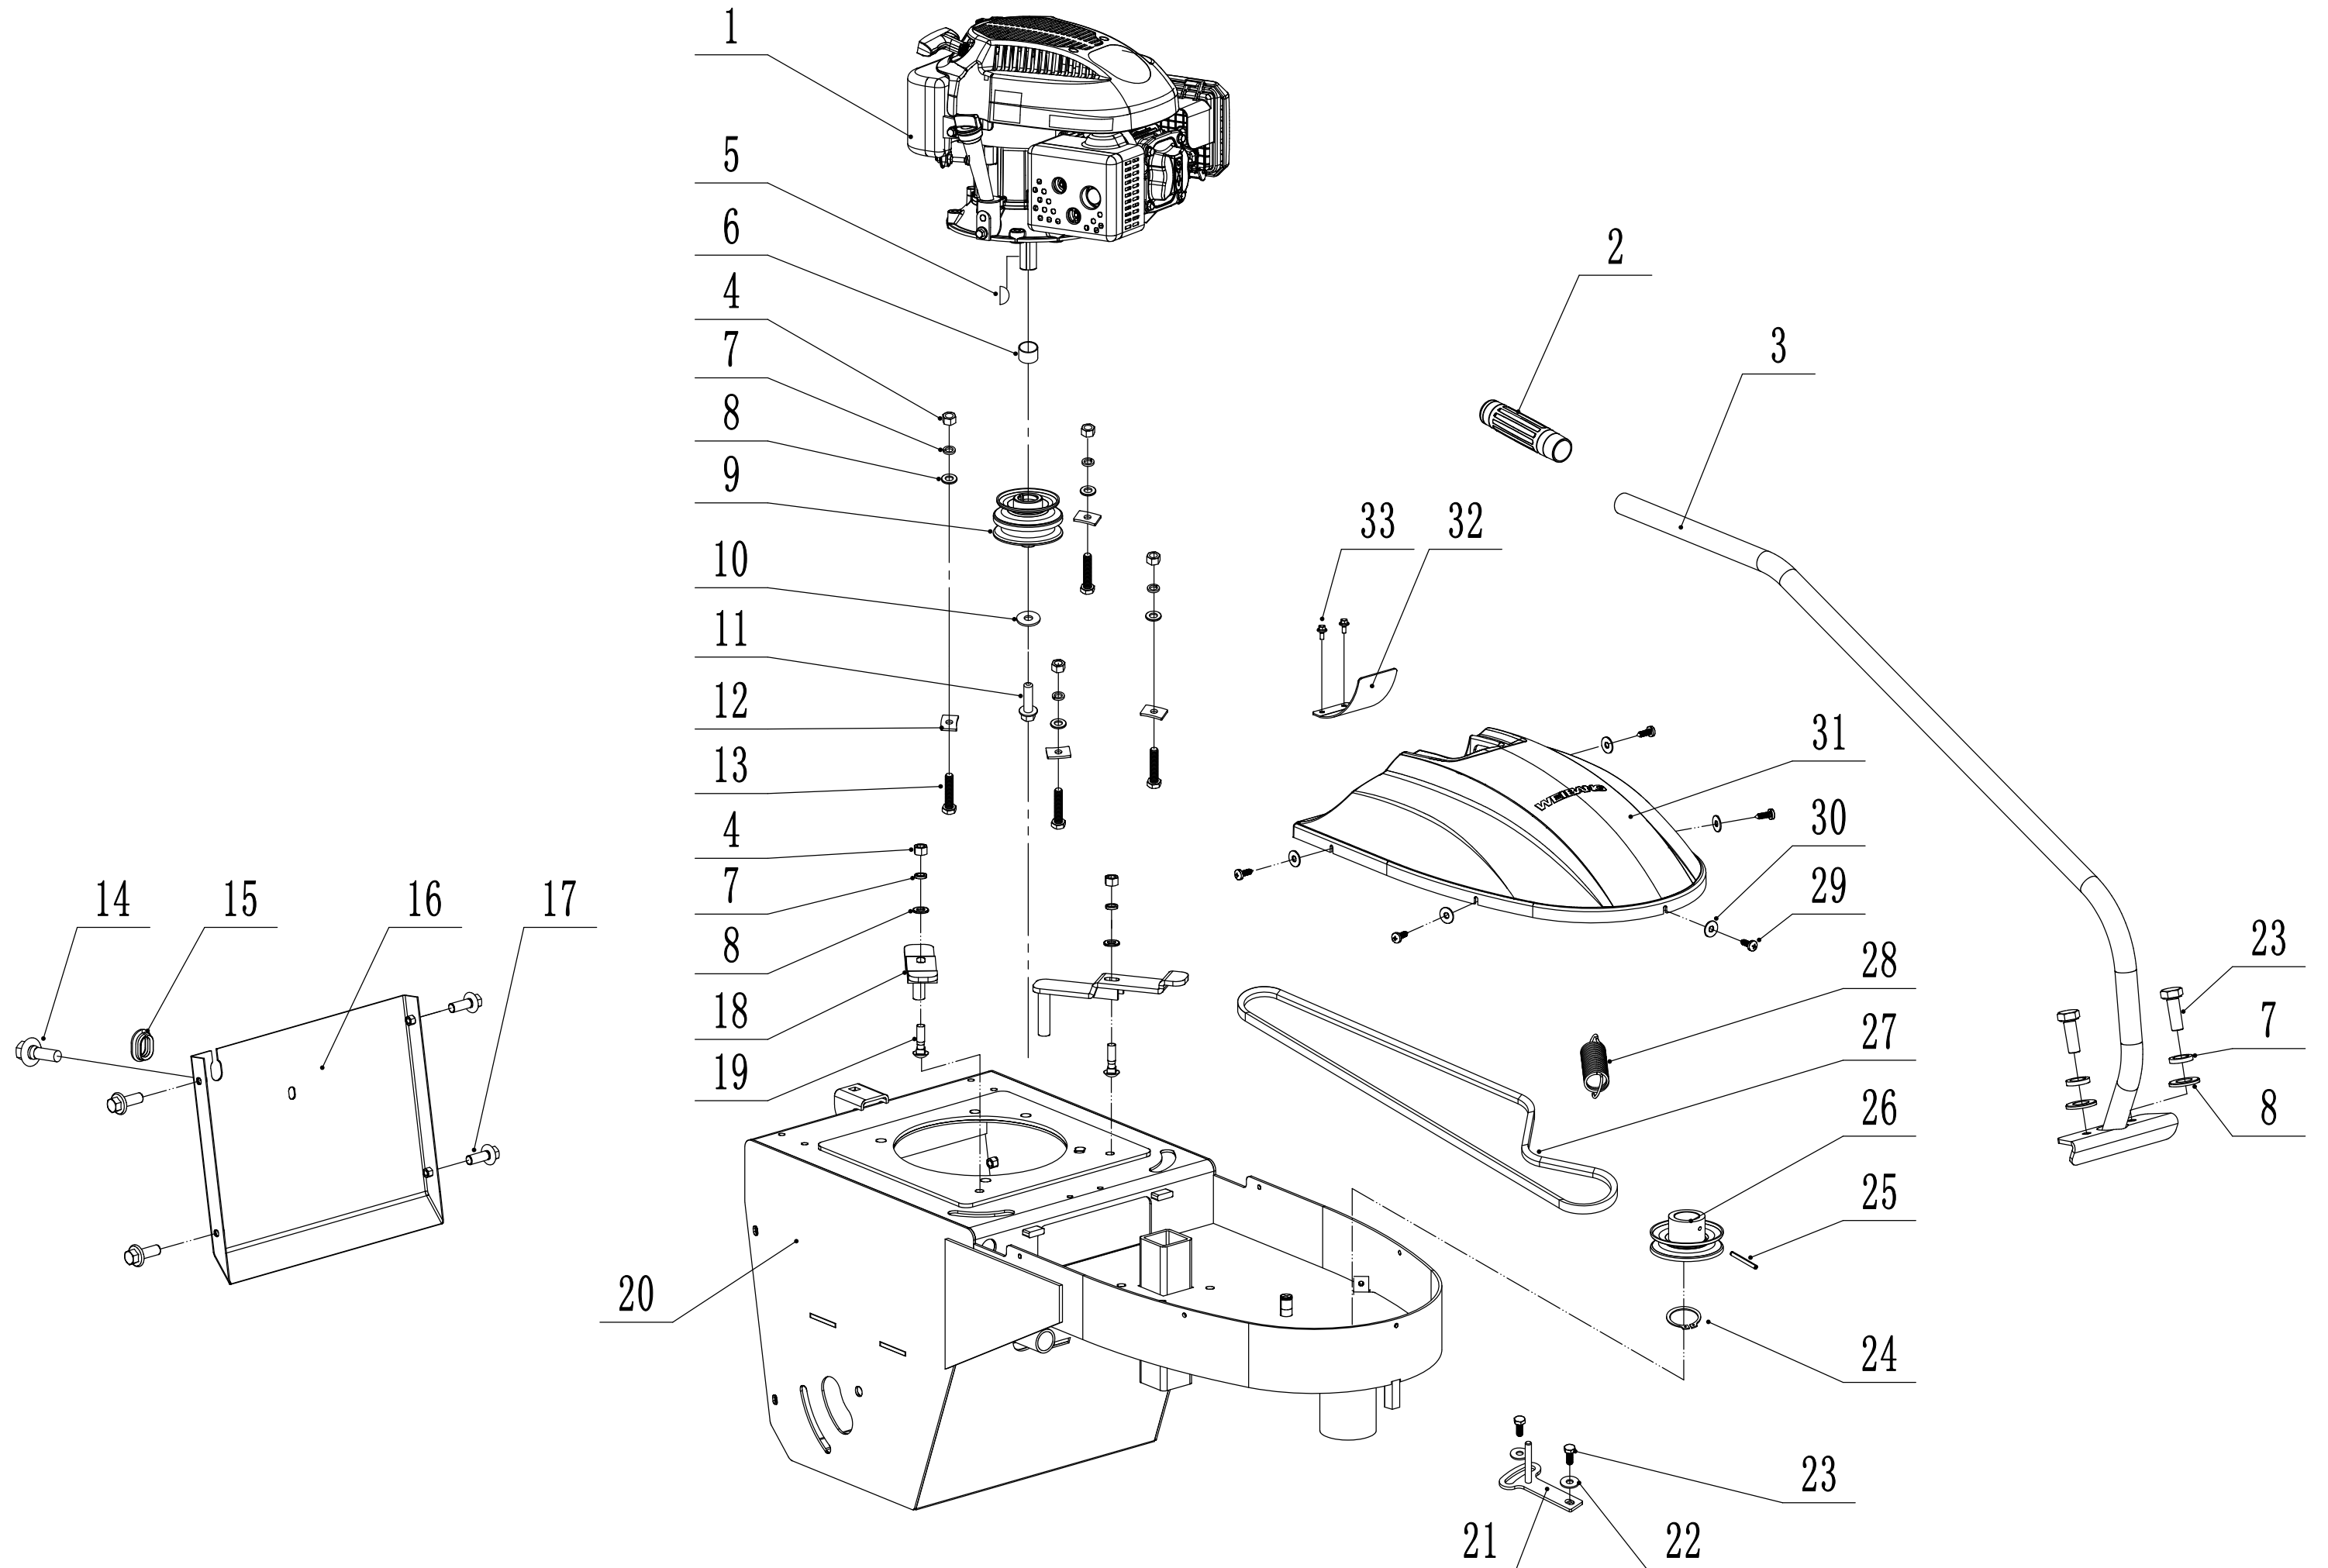

B WBSW705C Deck

Ersatzteilliste Zeichnung Nummer 2		WB SW 705 C		2019
Nummer	Ersatzteilnummer	Deutsche Bezeichnung	Englische Bezeichnung	Menge
2	SW801604	Griffschutz	Handle Sheath	1
3	SW8026-22	Verstellgriff	Steering Rod	1
4	0201008000	Mutter	Nut	6
5	5310401010	Keil	Key	1
6	SW8042-02	Abstandshalter	Spacer	1
7	0401008000	Federscheibe	Spring Washer	9
8	0301008000	Scheibe	Spacer	9
9	SW8014B-02	Riemenscheibe	Pulley	1
10	5310406010-04	Federscheibe	Spring Washer	1
11	5310415020	Zentralschraube	Central Bolt	1
12	5310112010-02	Abstandshalter	Spacer	4
13	0101008045	Bolzen	Bolt	4
14	0102008016	Bolzen	Bolt	1
15	5360122010	Staubabdeckung	Rubber Ring	1
16	SW800210-49	Abdeckung	Cover	1
17	0102006016	Bolzen	Bolt	4
18	SW8030-22	Stopper	Stoper	2
19	4510513010-02	Bolzen	Bolt	2
20	SW8002-49	Gehäuse	Chassis	1
21	45C4100010-02	Halter	Bracket	1
22	0302008000	Scheibe	Big Washer	2
23	0101008020	Bolzen	Bolt	2
24	1001040000	Sicherungsring	Check Ring	1
25	0701005035	Federstift	Spring Pin	1
26	SW8013-02	Riemenscheibe	Pulley	1
27	4LXA1410	Keilriemen	Belt	1
28	SW8023	Feder	Spring	1
29	0106005016	Schraube	Screw	5
30	0302005000	Große Scheibe	Big Washer	5
31	SW8034	Abdeckung	Front Cover	1
32	SW80027	Schutz	Cover	1
33	0102006014	Bolzen	Bolt	2