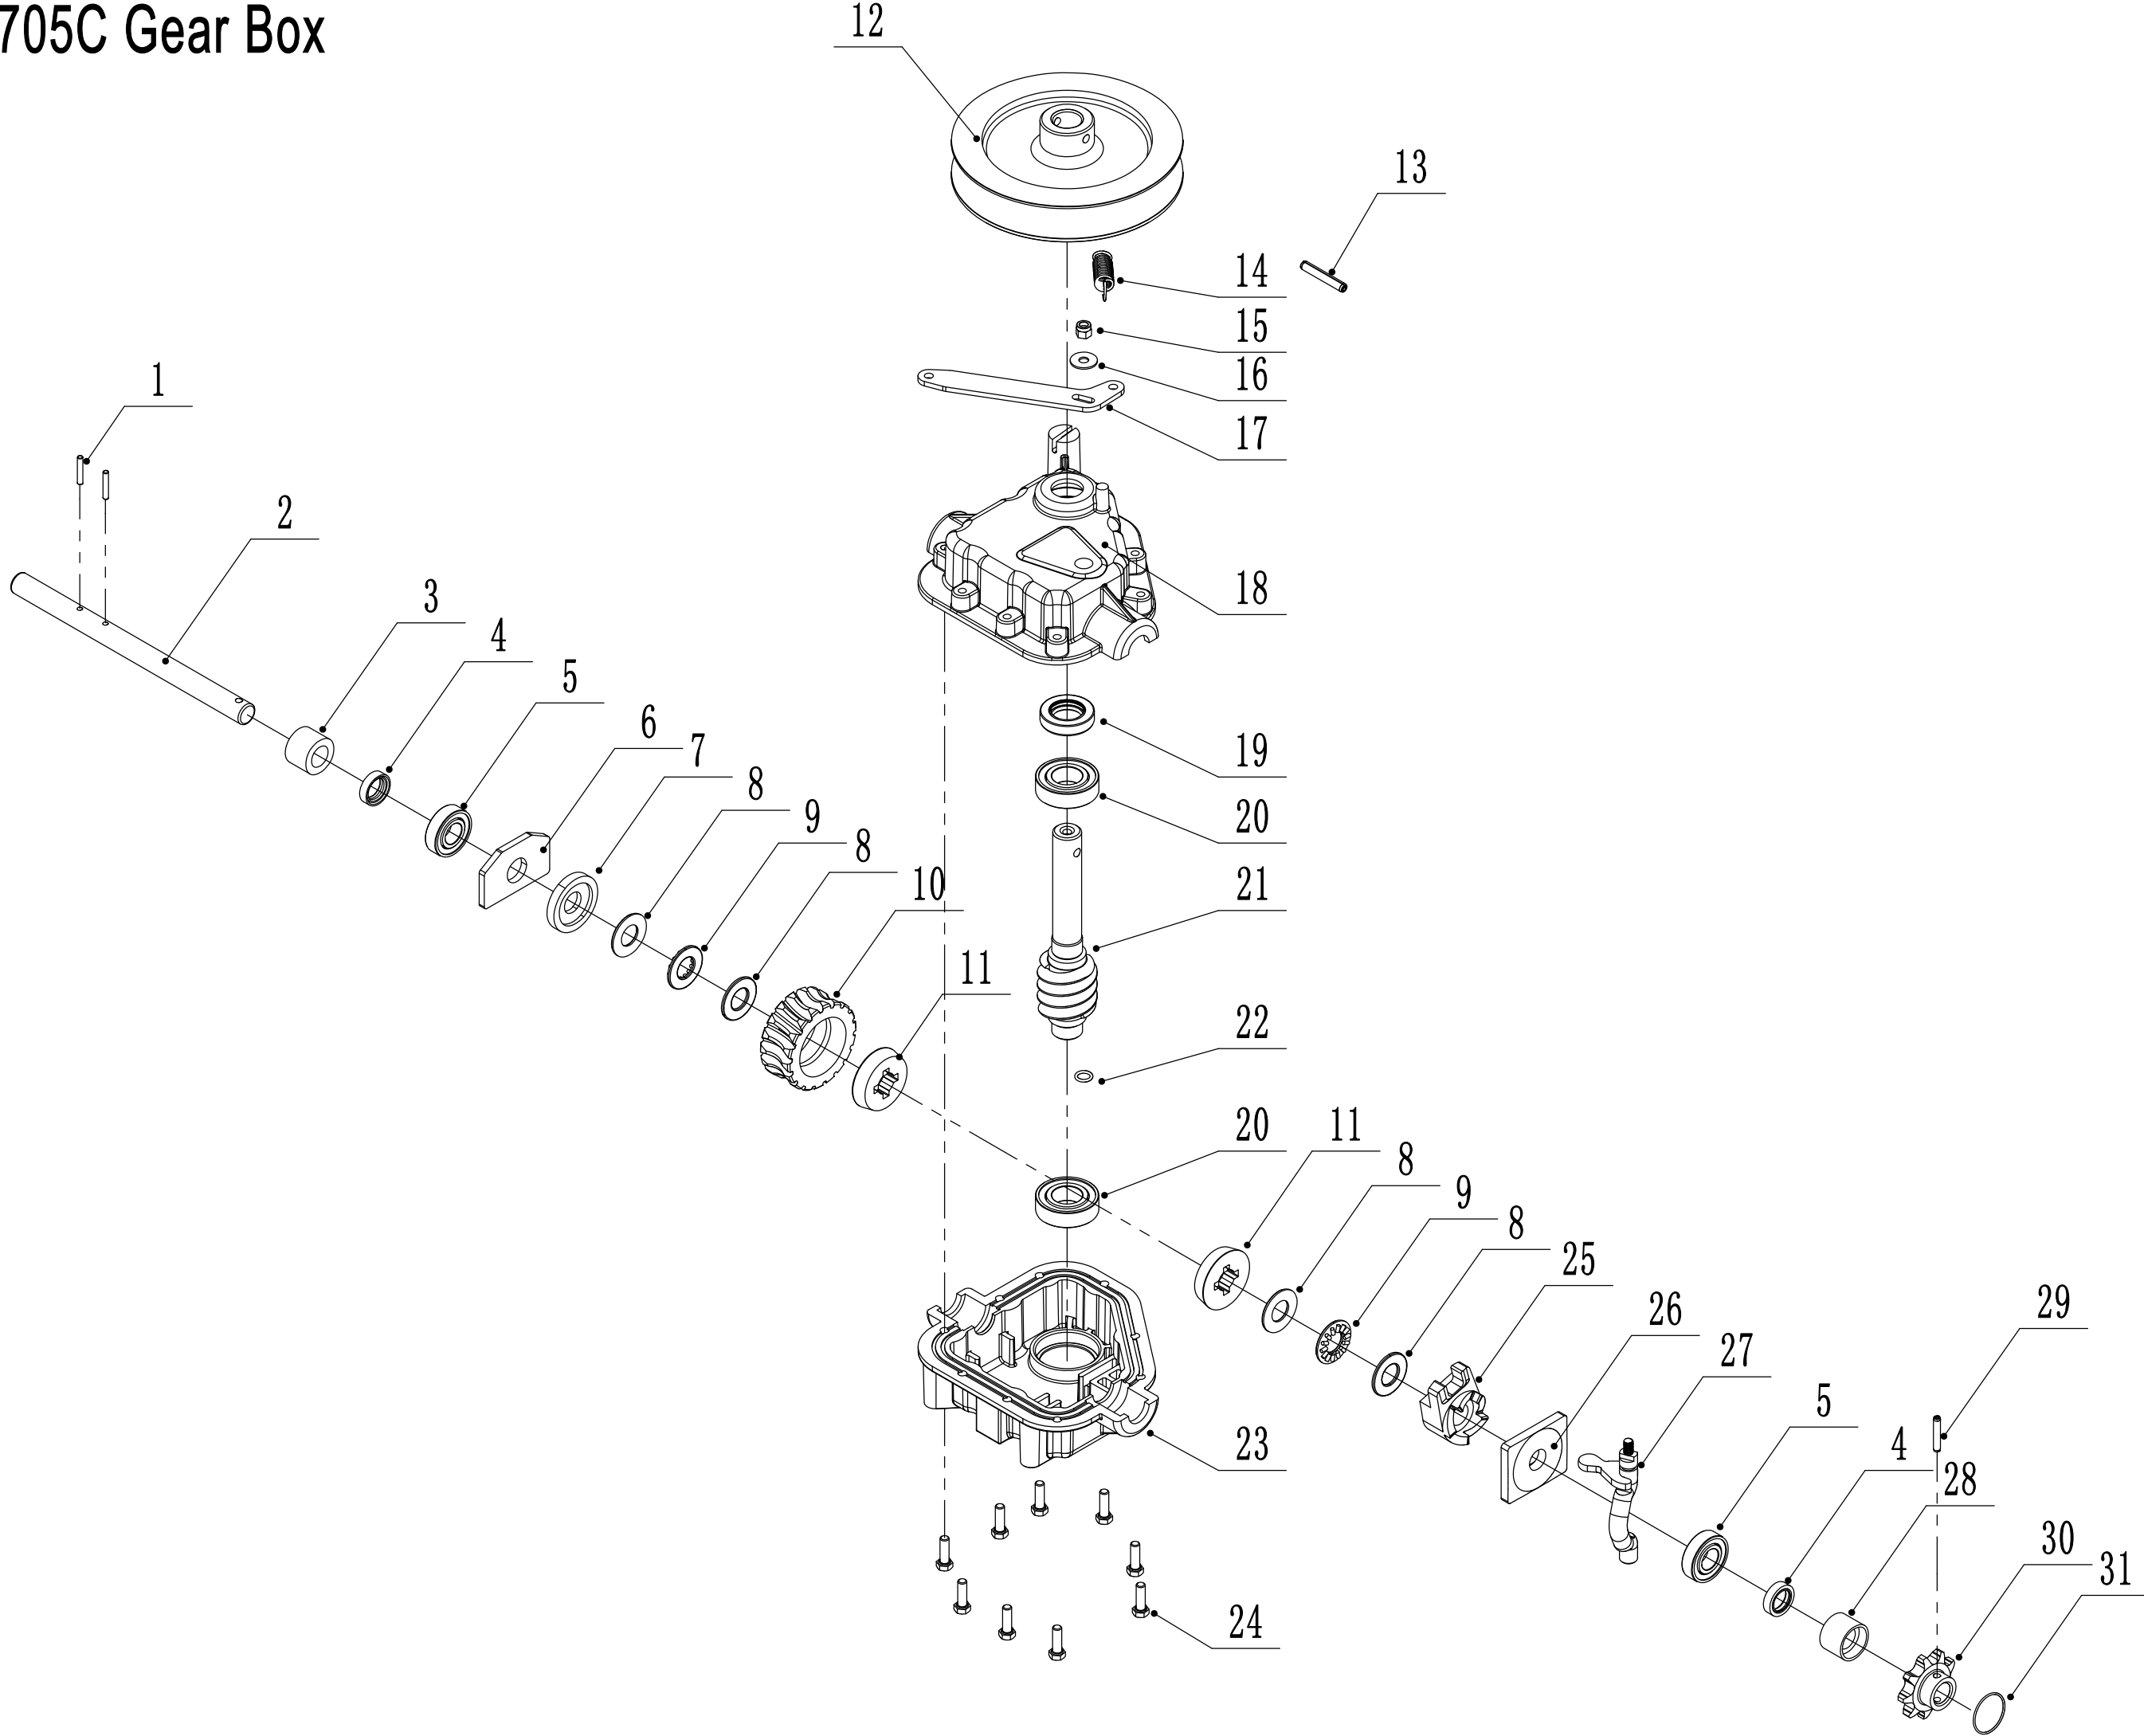

E WBSW705C Gear Box

Ersatzteilliste Zeichnung Nummer 5		WB 456 SW 705 C		2019
Nummer	Ersatzteilnummer	Deutsche Bezeichnung	Englische Bezeichnung	Menge
1	HQ10118010	Stift	Pin	2
2	SW8002A08-04	Schaft	Shaft	1
3	HQ10111010	Lager	Bearing	1
4	HQ10110010	Dichtungsring	Oil Seal Ring	2
5	HQ10116010	Lager	Bearing	2
6	HQ10121010-02	Abstandshalter	Spacer	1
7	HQ10120010	Scheibe	Spacer	1
8	HQ10115010	Scheibe	Spacer	4
9	HQ10116010	Lager	Bearing	2
10	SW8002A02	Ritzel	Worm Wheel	1
11	SW8002A03	Buchse	Bush	2
12	SW8002A04-02	Riemenscheibe	Pulley	1
13	0701005032	Federstift	Sprin Pin	1
14	HQ10109010	Feder	Spring	1
15	0202005000	Mutter	Lock Nut	1
16	0302005000	Scheibe	Big Washer	1
17	SW8002A07-02	Stange	Arm	1
18	SW8002A06	Abdeckung	Upper Case	1
19	1501603007	Dichtungsring	Oil Seal Ring	1
20	6003-2RZ	Lager	Bearing	2
21	SW8002A01-04	Gewindestange	Worm	1
22	HQ10107010	Ring	O-Ring	1
23	SW8002A05	Abdeckung	Bottom Case	1
24	0101005018A	Lochschraube	Lock Screw	9
25	HQ10113011	Nocken	Cam	1
26	HQ10112011	Platte	Cam	1
27	HQ10106010-04	Schaft	Shaft	1
28	HQ10111020	Lager	Bearing	1
29	0702004018	Stift	Pin	1
30	SW8002A09-02	Ritzel	Sprocket Wheel	1
31	SW8002A10	Sicherungsring	Check Ring	1
32	SW8002A00	Getriebe Fahrtrieb komplett		1