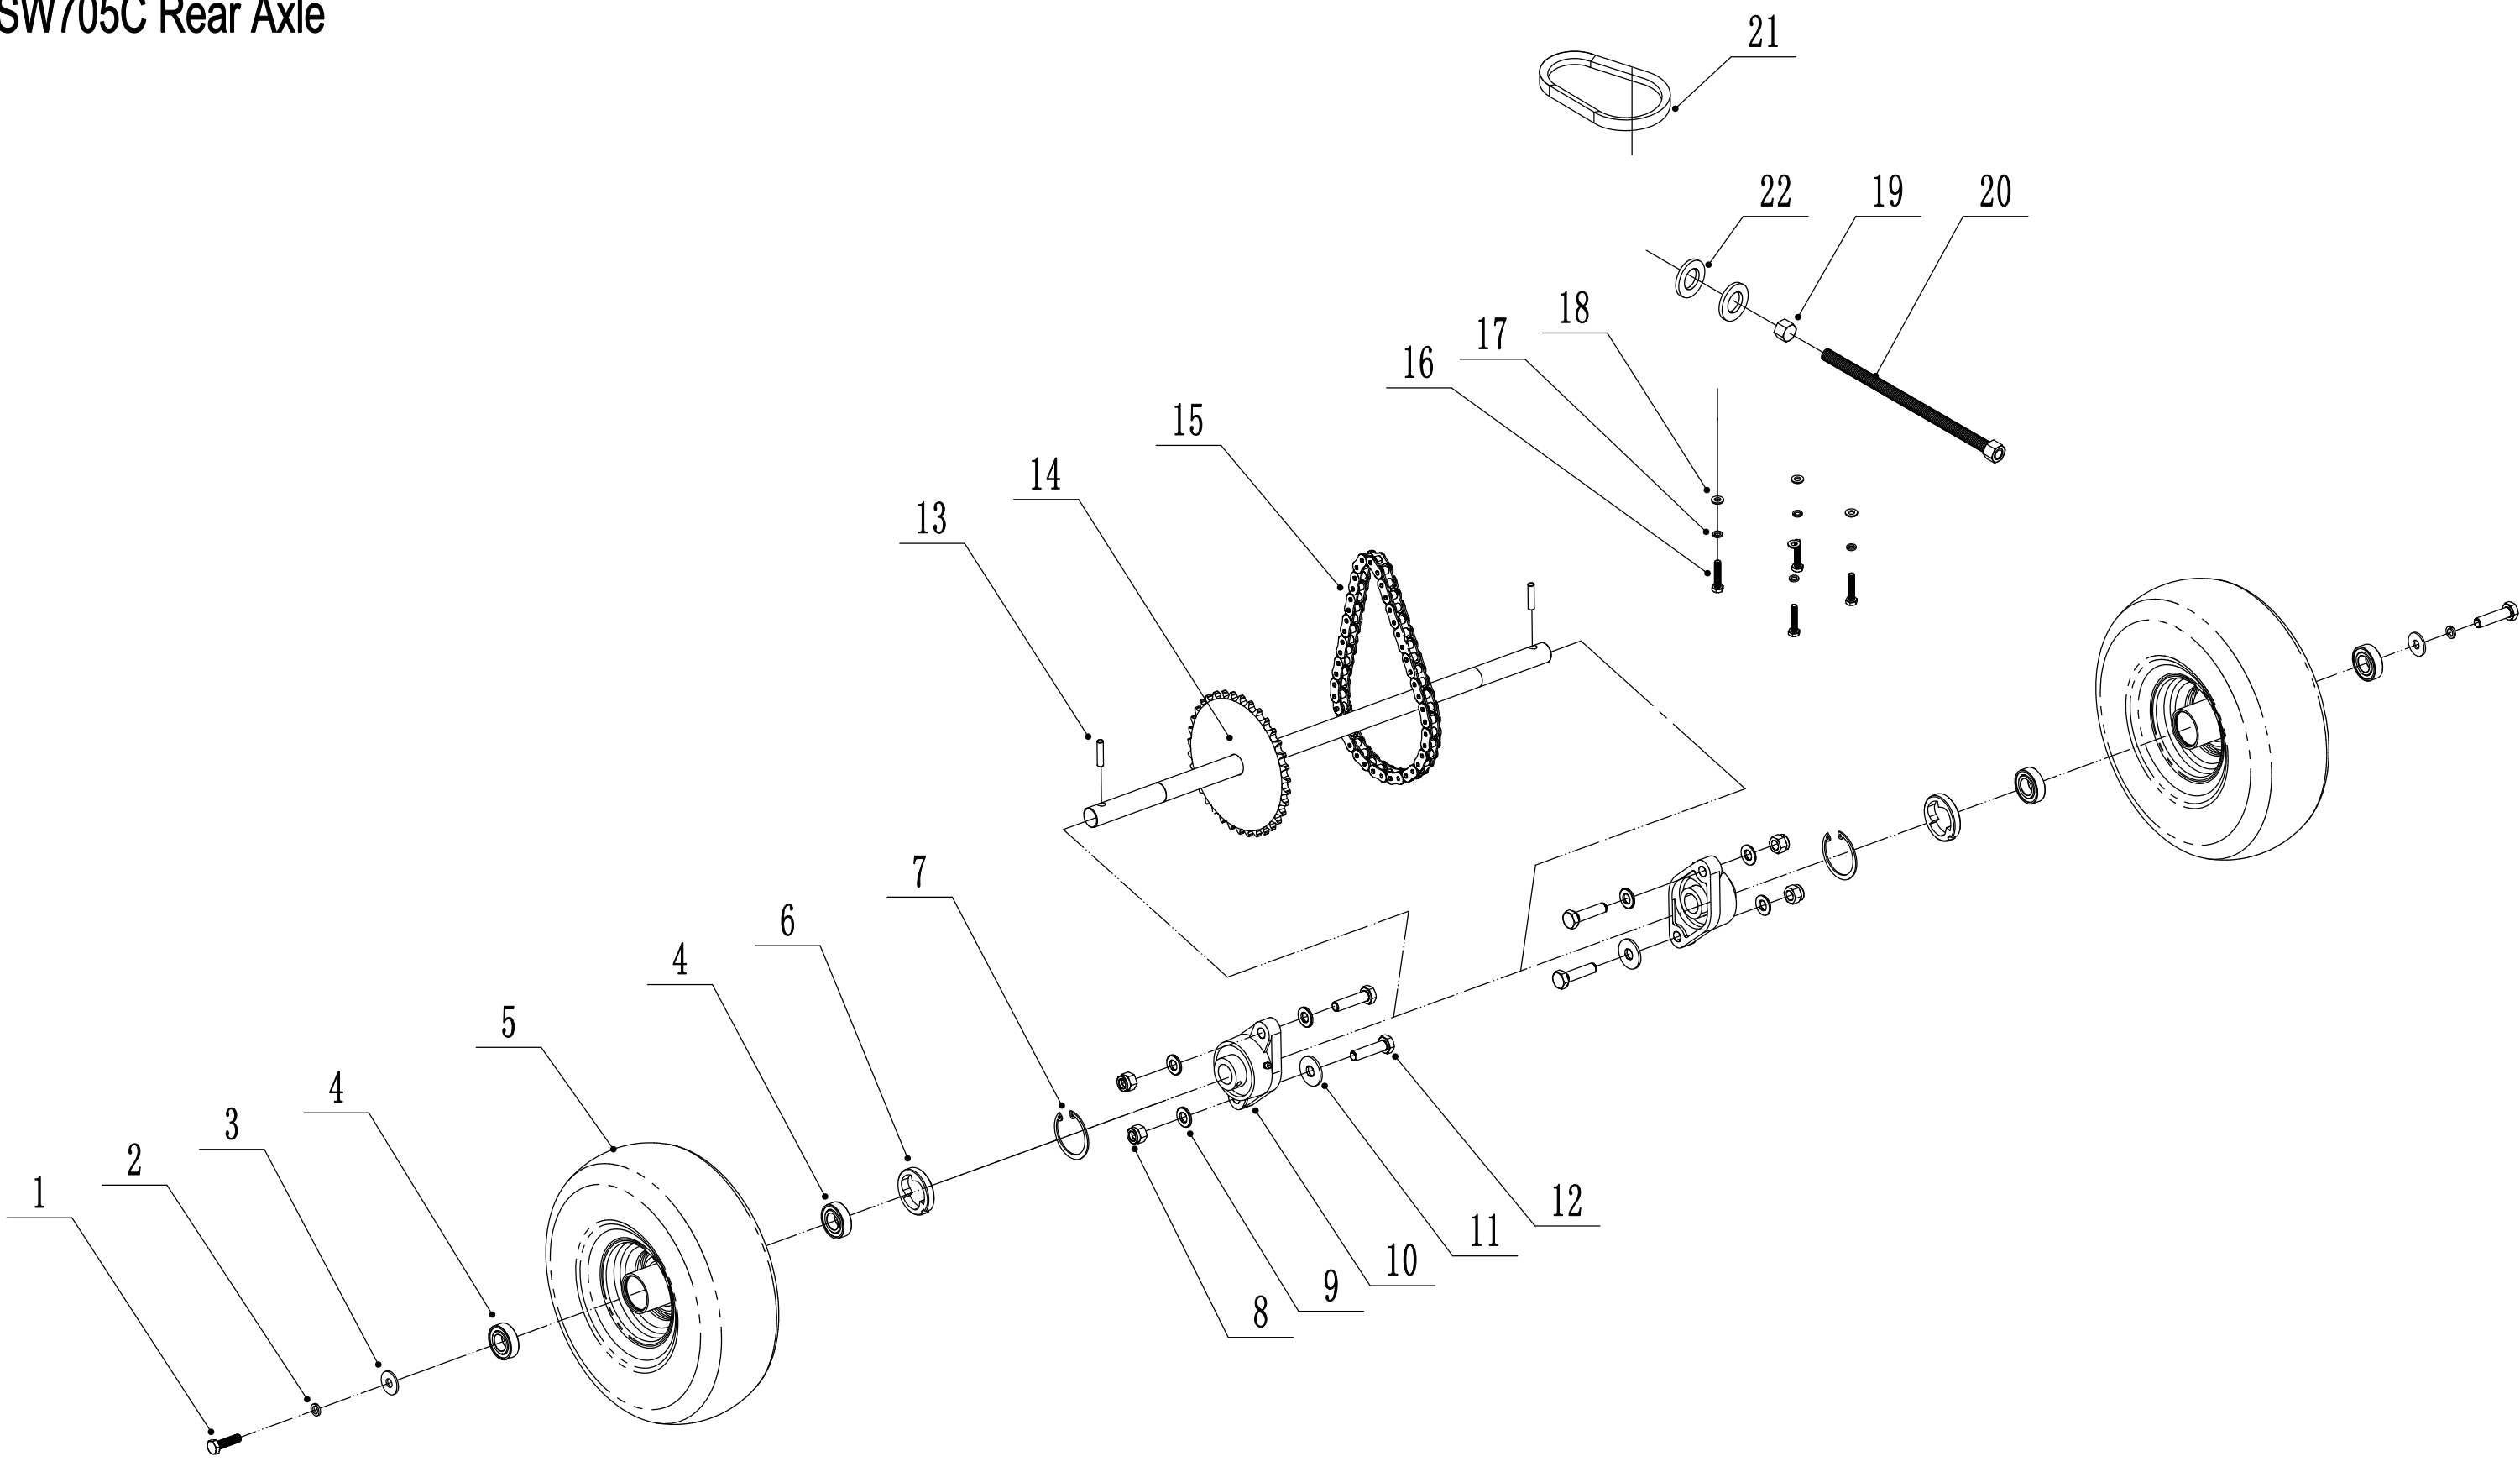

F WBSW705C Rear Axle

Ersatzteilliste Zeichnung Nummer 6		WB 456 SW 705 C		2019
Nummer	Ersatzteilnummer	Deutsche Bezeichnung	Englische Bezeichnung	Menge
1	010100800	Bolzen	Bolt	2
2	0401008000	Federscheibe	Spring Washer	2
3	0302008000	Scheibe	Big Washer	2
4	6204-2RZ	Lager	Bearing	4
5	SW8008LZ	Rad	Wheel	2
6	SW800401-00	Buchse	Bush	2
7	1001020000	Sicherungsring	Check Ring	2
8	0202010000	Mutter	Lock Nut	4
9	0301010000	Scheibe	Spacer	6
10	UELFLU204	Lager	Bearing	2
11	0302010000	Scheibe	Big Washer	2
12	0101010040	Bolzen	Bolt	4
13	0701006029	Stift	Pin	2
14	SW8015-22	Hinterachse	Rear Axis	1
15	08A0123	Kette	Chain	1
16	0101006030	Bolzen	Bolt	4
17	0401006000	Federscheibe	Spring Washer	4
18	0301006000	Abstandshalter	Spacer	4
19	0201012000	Mutter	Nut	1
20	SW8031-02	Bolzen	Bolt	1
21	SWV13-565	Keilriemen	Belt	1
22	0301012000	Abstandshalter	Spacer	2