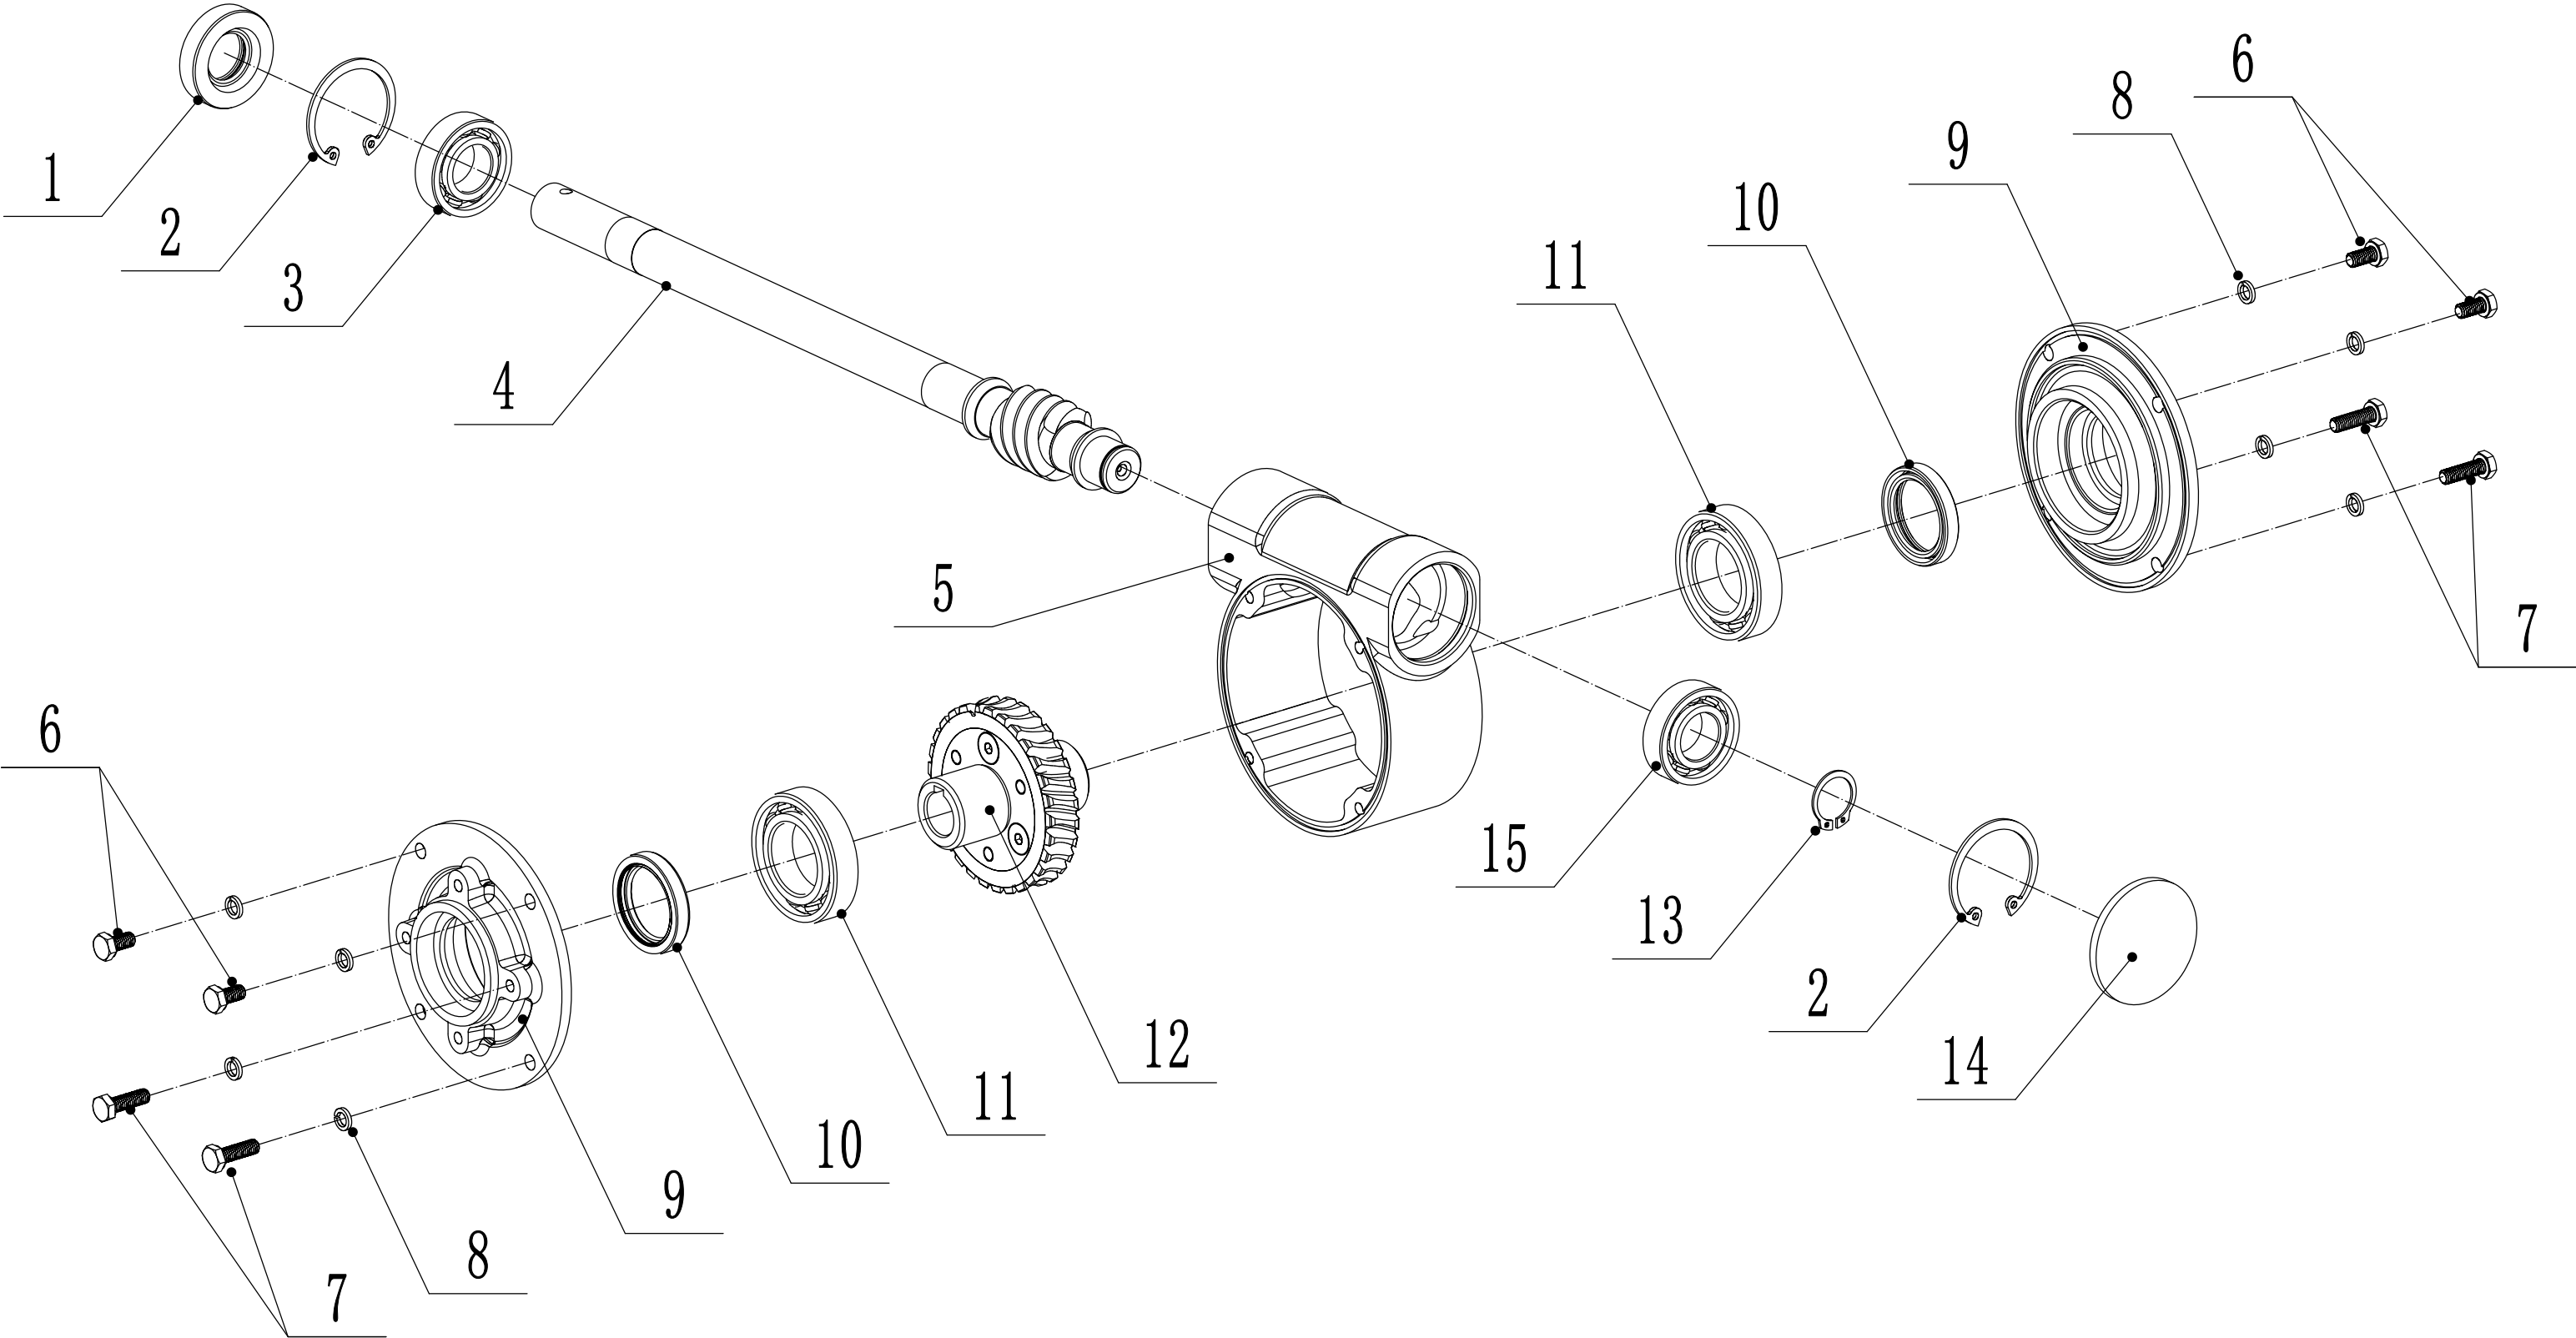

G WBSW705C Reducer

Ersatzteilliste Zeichnung Nummer 7		WB 456 SW 705 C		2019
Nummer	Ersatzteilnummer	Deutsche Bezeichnung	Englische Bezeichnung	Menge
1	1502004210	Dichtungsring	Oil Seal Ring	1
2	0901042000	Sicherungsring	Check Ring	2
3	6004	Lager	Bearing	2
4	SW7003A01	Stange	Worm	1
5	SW8003A07	Abdeckung	Case	1
6	0103006012	Bolzen	Bolt	6
7	0103006020	Bolzen	Bolt	3
8	0401006000	Federscheibe	Spring Washer	8
9	SW8003A06	Abdeckung	Cover	2
10	1503004007	Dichtungsring	Oil Seal Ring	2
11	6006	Lager	Bearing	2
12	SW8003A02	Zahnrad	Worm Wheel	1
13	1001020000	Sicherungsring	Check Ring	1
14	SW8003A04	Abdeckung	Cover	1
15	7004C-AC	Lager	Bearing	1
16	SW7003A00	Kehrbürstengetriebe komplett		1