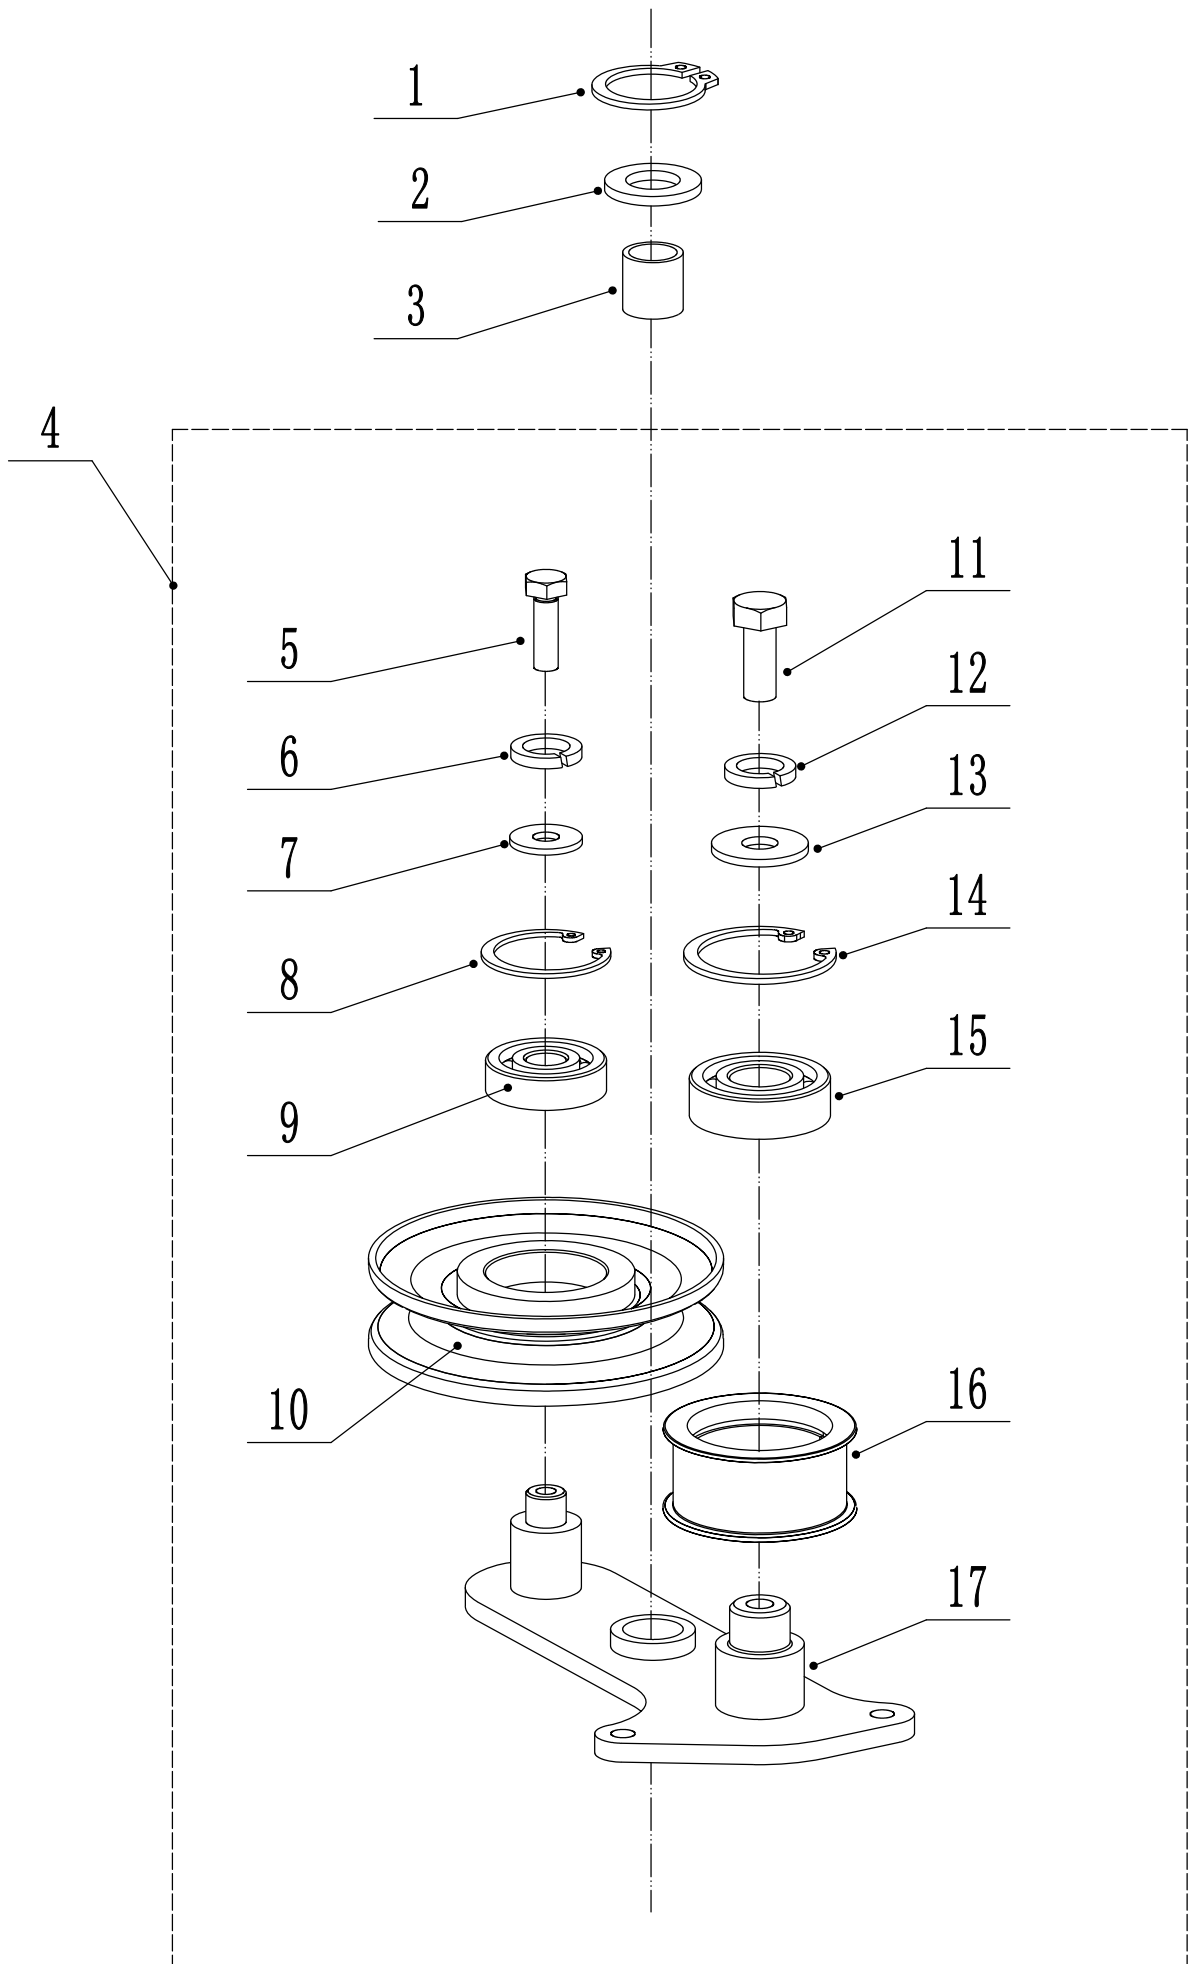

D WBSW705C Tensional Pulley

Ersatzteilliste Zeichnung Nummer 4		WB SW 705 C		2019
Nummer	Ersatzteilnummer	Deutsche Bezeichnung	Englische Bezeichnung	Menge
1	1001012000	Sicherungsring	Check Ring	1
2	0301012000	Abstandshalter	Spacer	1
3	SW8005E05	Buchse	Nylon Bush	1
4	SW8005D00	Riemenspannung komplett	Pulley Weldment	1
5	0101006020	Bolzen	Bolt	1
6	0401006000	Federscheibe	Spring Washer	1
7	0302006000	Scheibe	Big Washer	1
8	0901030000	Sicherungsring	Check Ring	1
9	6200-2RZ	Lager	Bearing	1
10	SW8012-02	Riemenscheibe	Pulley	1
11	0101008020	Bolzen	Bolt	1
12	0401008000	Federscheibe	Spring Washer	1
13	0302008000	Scheibe	Big Washer	1
14	0901035000	Sicherungsring	Check Ring	1
15	6202-2RZ	Lager	Bearing	1
16	SW8005D02-02	Spannrolle	Pulley	1
17	SW8005E00-02	Spannarm	Tensional Arm	1