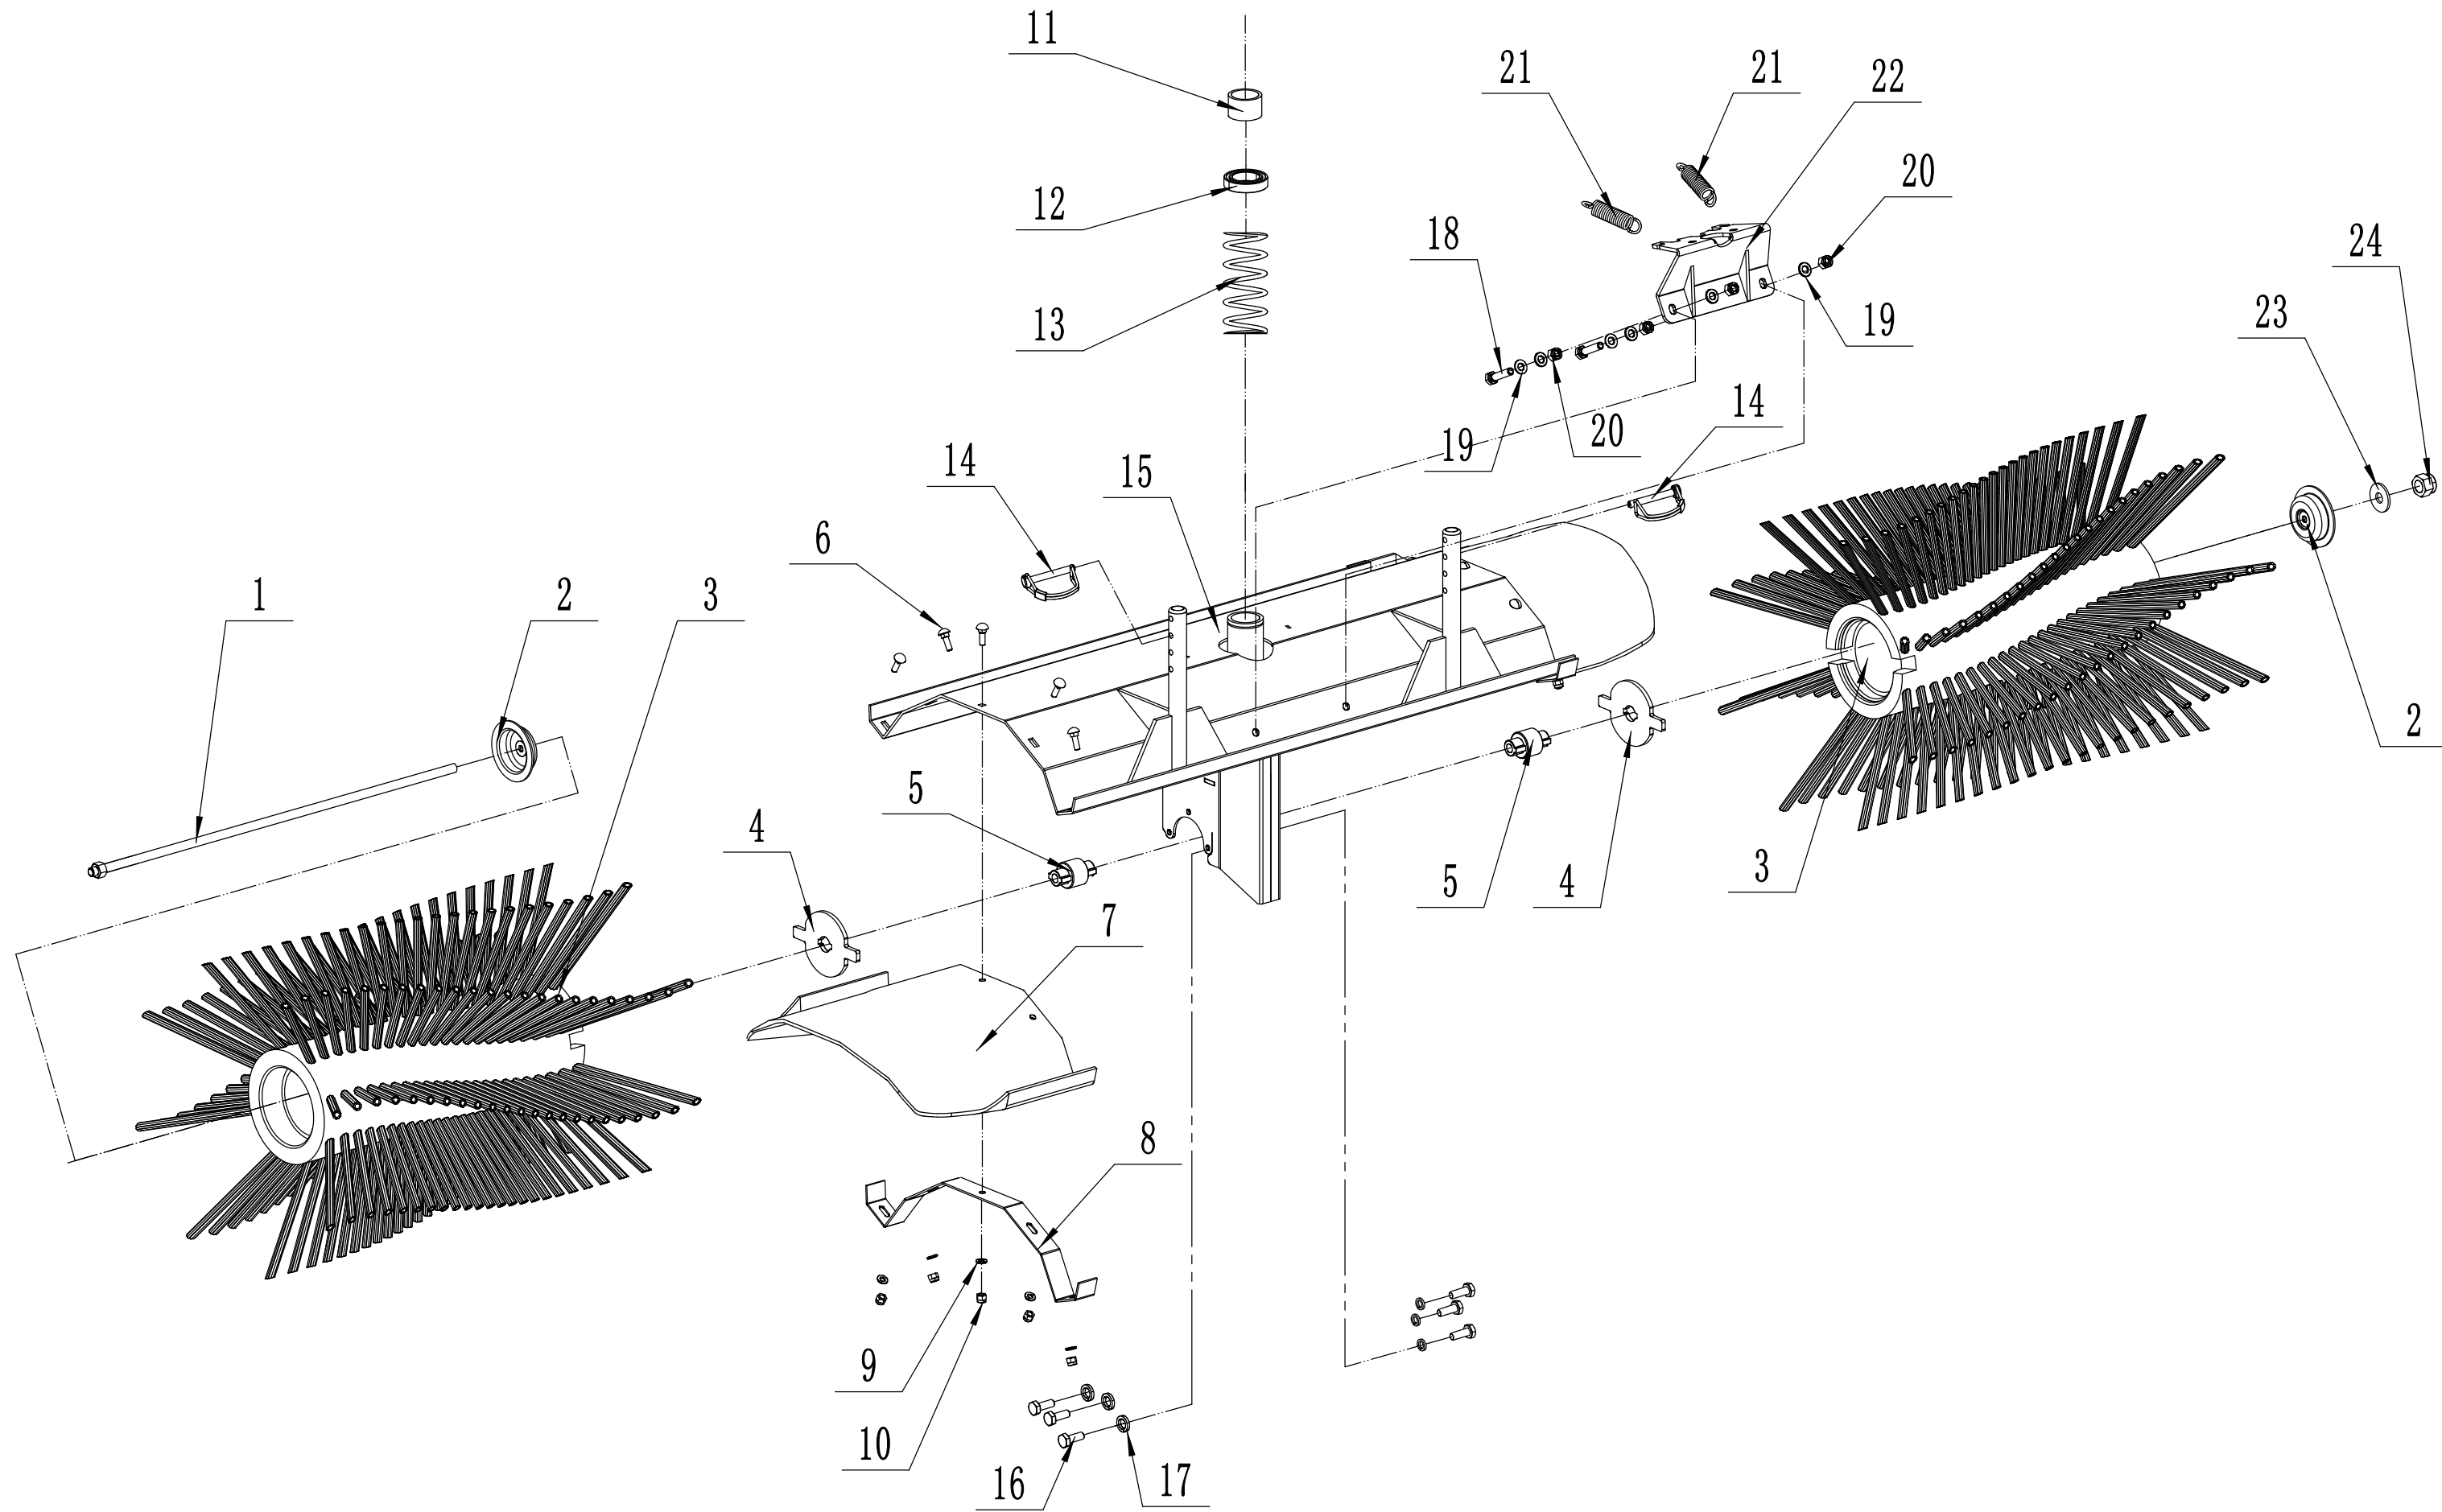

H WBSW705C Brush

Ersatzteilliste Zeichnung Nummer 8		WB 456 SW 705 C		2019
Nummer	Ersatzteilnummer	Deutsche Bezeichnung	Englische Bezeichnung	Menge
1	SW700305-02	Stange	Rod	1
2	SW100A06000001-22	Scheibe	Disc	2
3	SW7001A00	Bürste	Brush	2
4	SW800301-02	Adapter	Adapter	2
5	SW800304-02	Buchse	Bush	2
6	0107006020	Bolzen	Bolt	10
7	SW800303	Gummischutz	Rubber	2
8	SW800306-22	Platte	Plate	2
9	0301006000	Scheibe	Spacer	10
10	0201006000	Mutter	Lock Nut	10
11	SW800307-02	Abstandshalter	Spacer	1
12	61804-2Z	Lager	Bearing	1
13	SW8020	Feder	Spring	1
14	2601006045	Verschlussbolzen	Lock Pin	2
15	SW7003B00-49	Halter	Bracket	1
16	0101006016	Bolzen	Bolt	6
17	0401006000	Scheibe	Washer	6
18	0101008035	Bolzen	Bolt	2
19	0301008000	Scheibe	Spacer	6
20	0202008000	Mutter	Lock Nut	4
21	SW8022	Feder	Spring	2
22	SW8025-22	Platte	Plate	1
23	0301010000	Abstandshalter	Spacer	1
24	0202010000	Mutter	Lock Nut	1