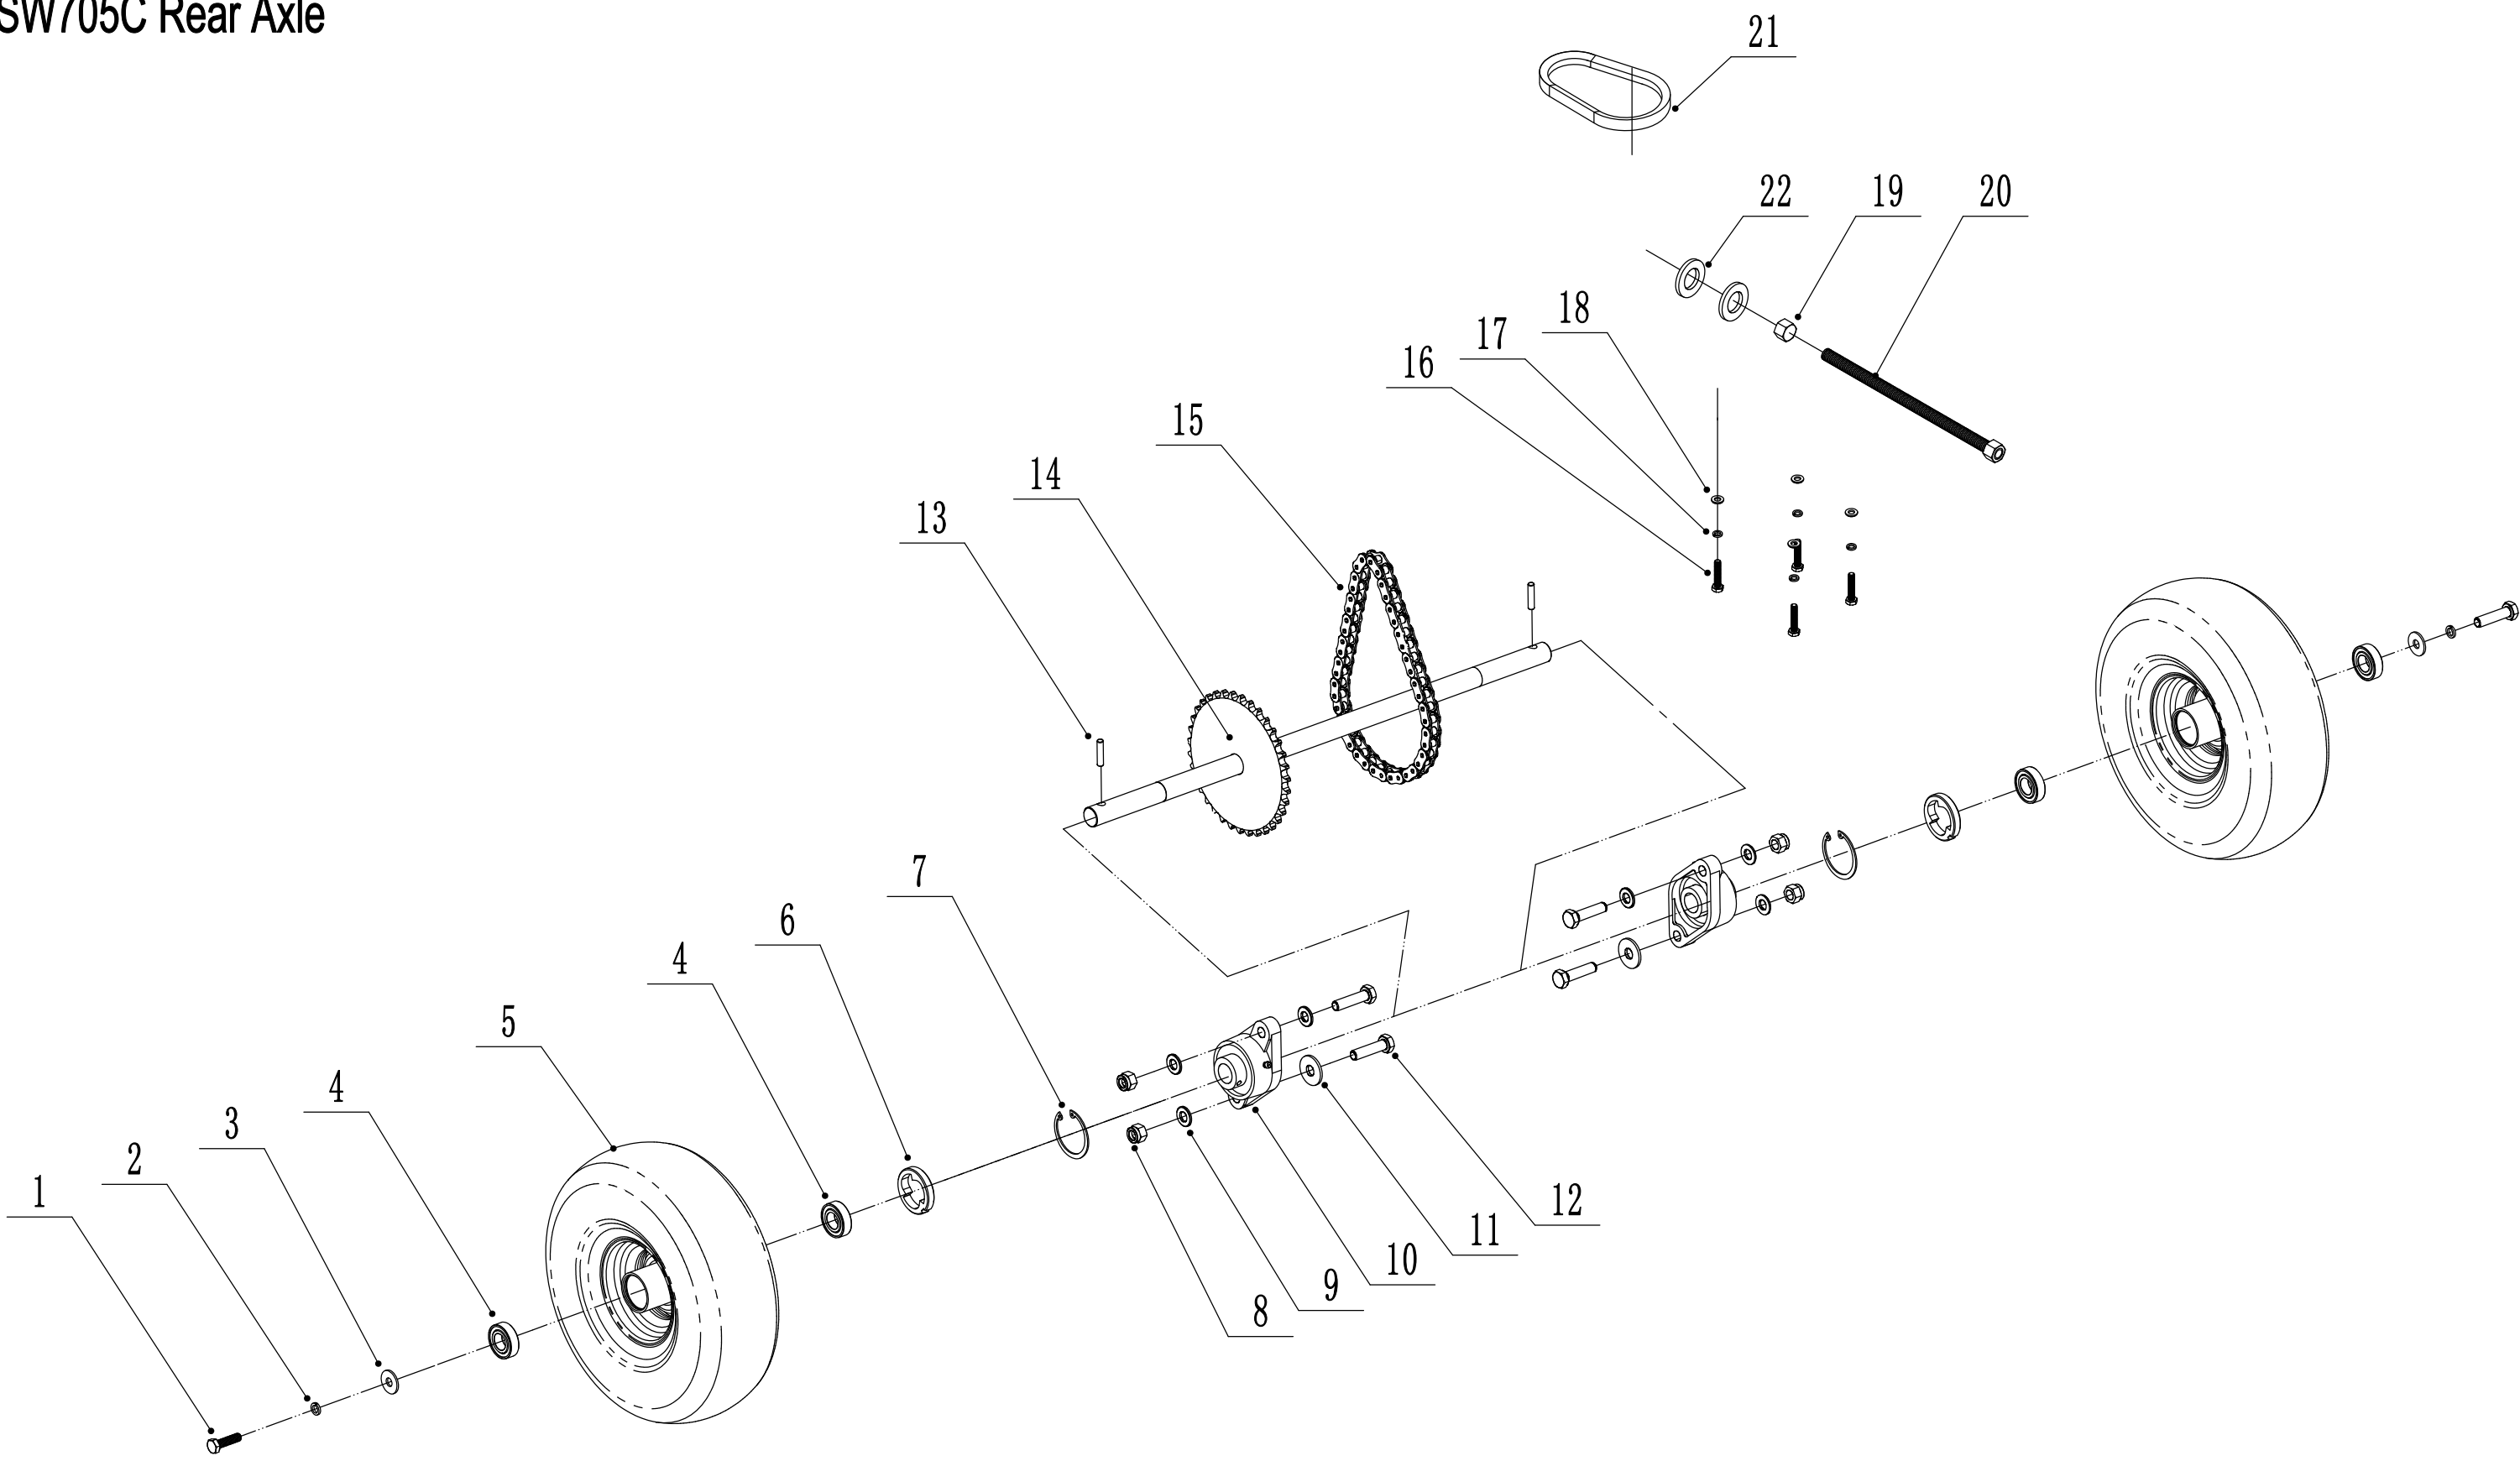

F WBSW705C Rear Axle

Ersatzteilliste Zeichnung Nummer 6		WB 456 SW 705 C		2019
Nummer	Ersatzteilnummer	Deutsche Bezeichnung	Englische Bezeichnung	Menge
1	010100800	Bolzen	Bolt	2
2	0401008000	Federscheibe	Spring Washer	2
3	0302008000	Scheibe	Big Washer	2
4	6204-2RZ	Lager	Bearing	4
5	SW8008LZ	Rad	Wheel	2
6	SW800401-00	Buchse	Bush	2
7	1001020000	Sicherungsring	Check Ring	2
8	0202010000	Mutter	Lock Nut	4
9	0301010000	Scheibe	Spacer	6
10	UELFLU204	Lager	Bearing	2
11	0302010000	Scheibe	Big Washer	2
12	0101010040	Bolzen	Bolt	4
13	0701006029	Stift	Pin	2
14	SW8015-22	Hinterachse	Rear Axis	1
15	08A0123	Kette	Chain	1
16	0101006030	Bolzen	Bolt	4
17	0401006000	Federscheibe	Spring Washer	4
18	0301006000	Abstandshalter	Spacer	4
19	0201012000	Mutter	Nut	1
20	SW8031-02	Bolzen	Bolt	1
21	SWV13-565	Keilriemen	Belt	1
22	0301012000	Abstandshalter	Spacer	2