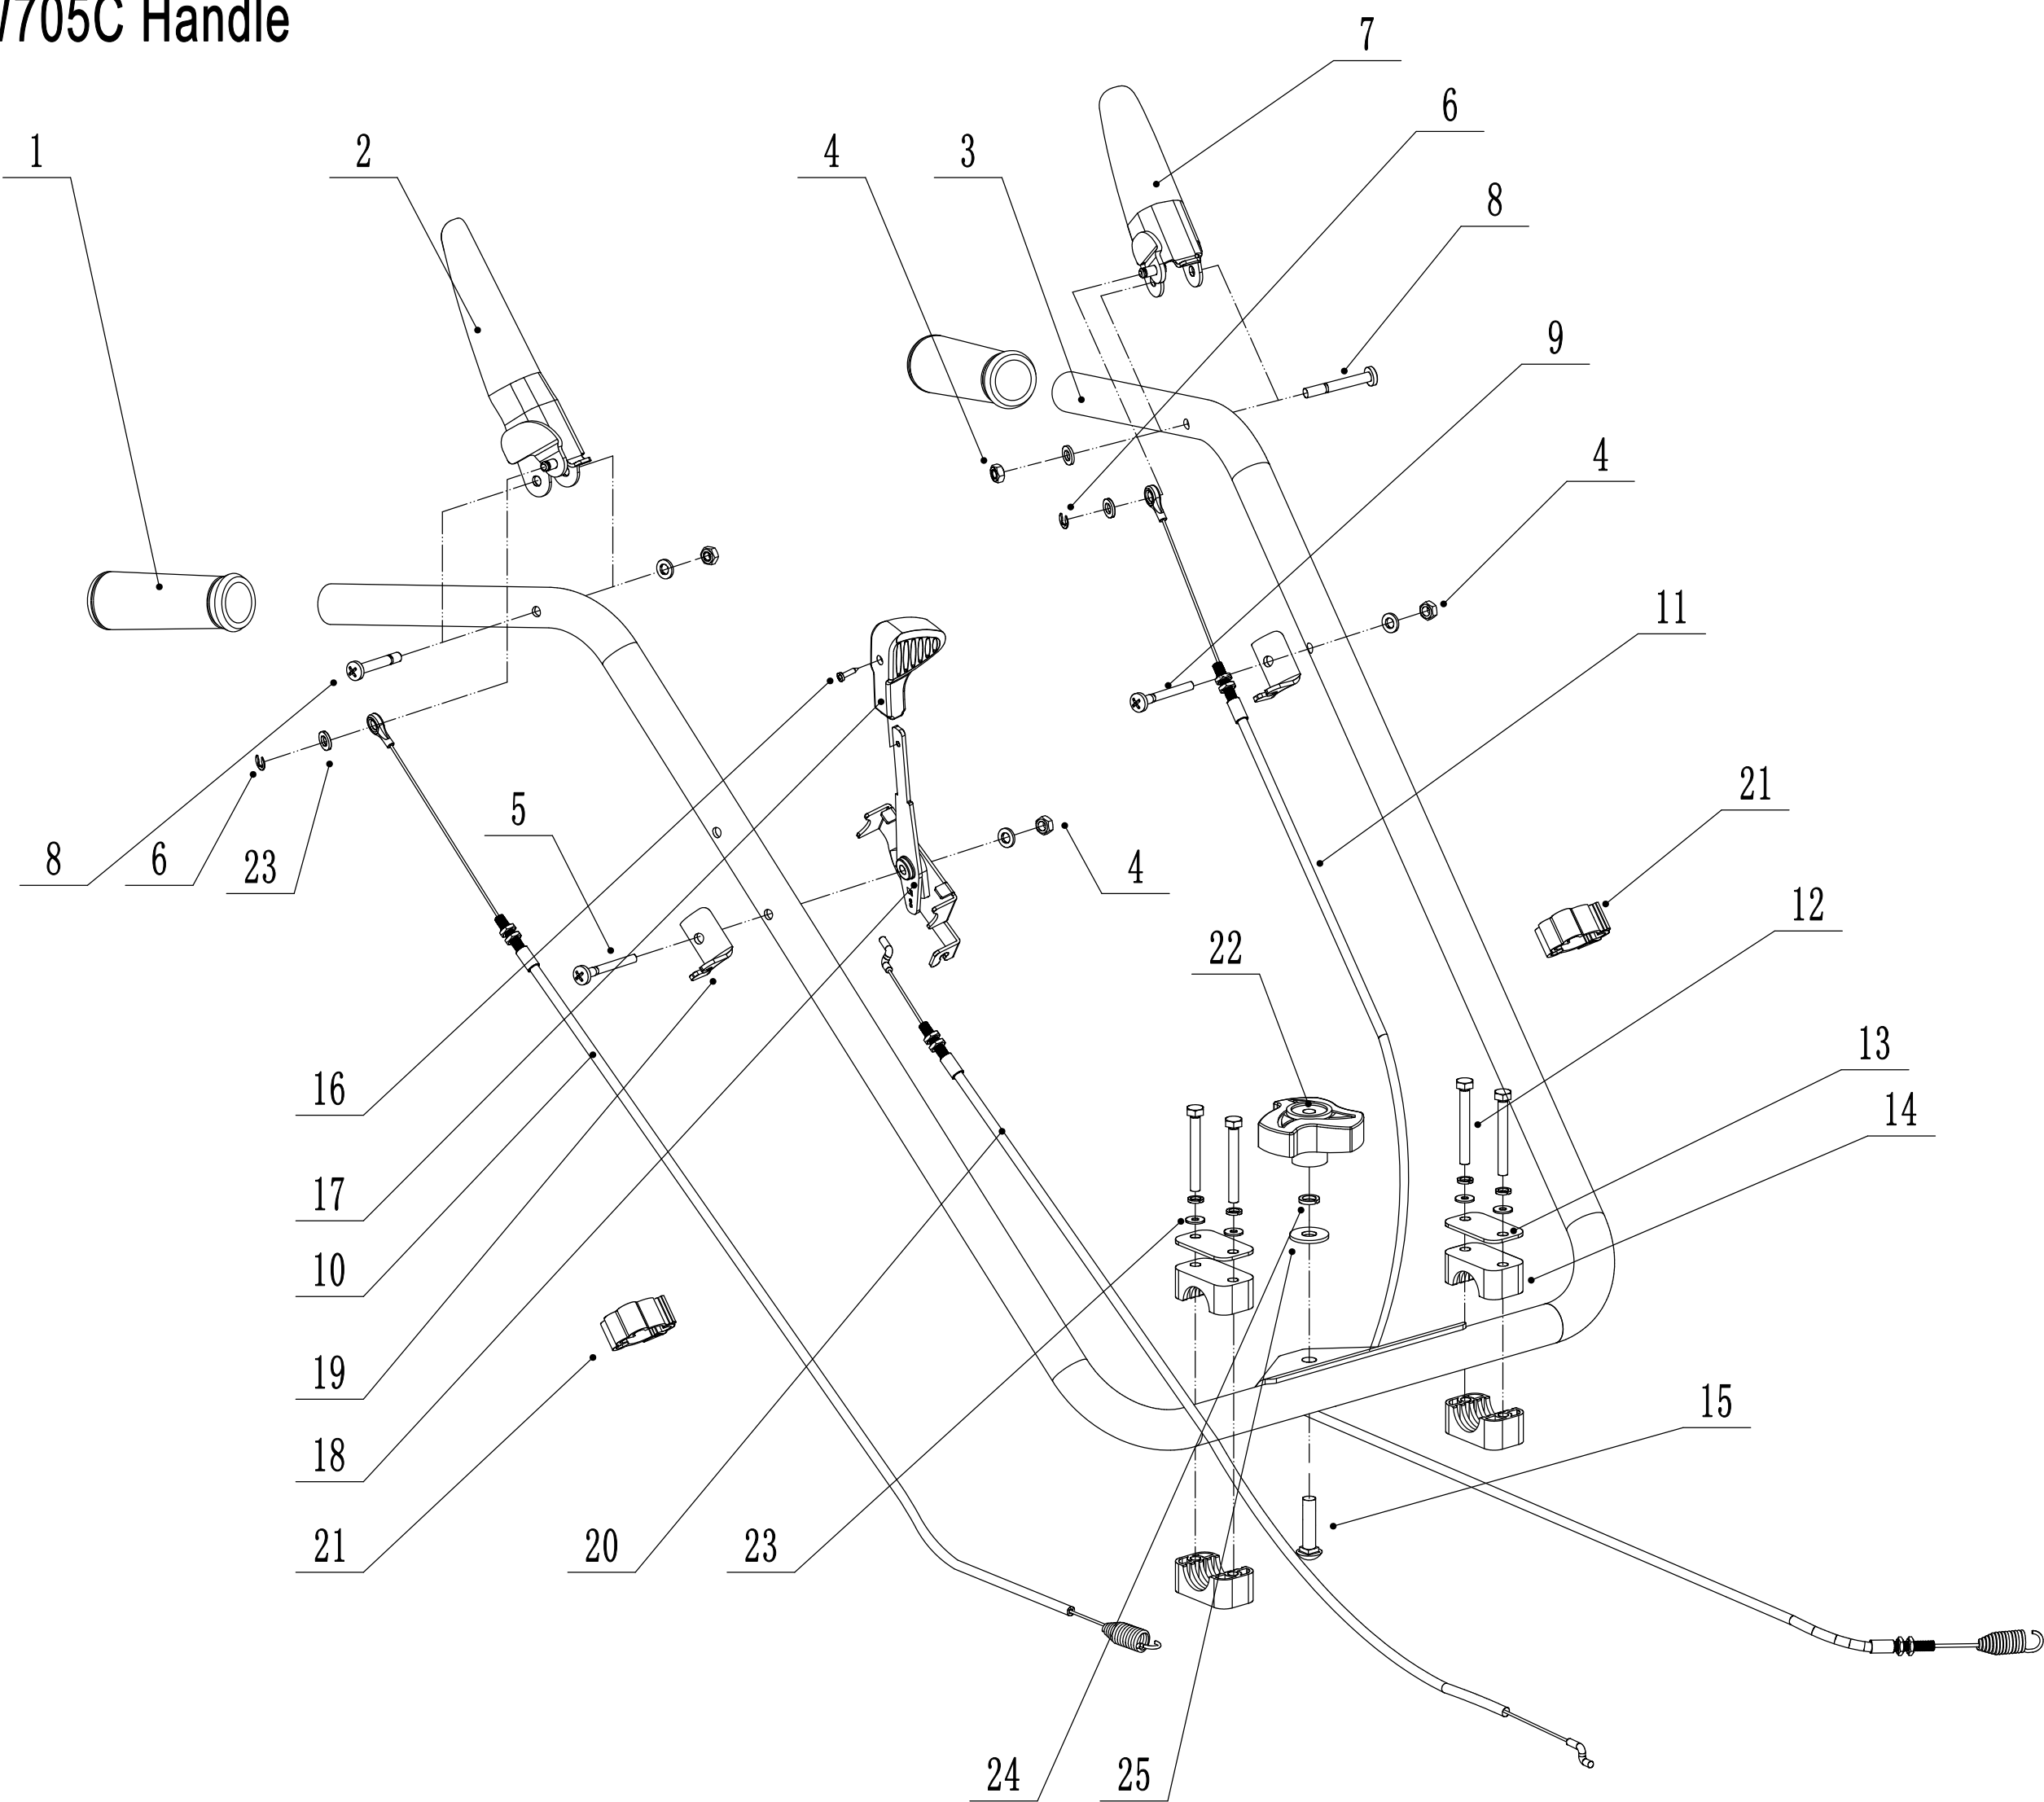

# A WBSW705C Handle

Ersatzteilliste Zeichnung Nummer 1		WB SW 705 C		2019
Nummer	Ersatzteilnummer	Deutsche Bezeichnung	Englische Bezeichnung	Menge
1	45A0323010	Schutz	Sheath	2
2	SW801603-22	Griff rechts	Right Grip	1
3	SW801601-22	Holm	Handle	1
4	0202006000	Mutter	Lock Nut	4
5	0104006050	Schraube	Screw	1
6	1301005000	Sicherungsring	Check Ring	2
7	SW801602-22	Griff links	Left Grip	1
8	0104006040	Schraube	Screw	2
9	0104006035	Schraube	Screw	1
10	SW8029	Kupplungskabel	Clutch Cable	1
11	SW8028	Kehrbürstenkabel	Tensional Cable	1
12	0101006050	Bolzen	Bolt	4
13	SW100A00000002-22	Platte	Plate	2
14	SW100A000000003	Halter	Bracket	4
15	0107008030	Bolzen	Bolt	1
16	0106003013	Schraube	Screw	1
17	5380510010	Kopf	Knob	1
18	5360509010	Gashebel	Throttle Bracket	1
19	48R0404020-02	Kabelhalter	Clutch Cable Bracket	2
20	SW8027	Gaszug	Throttle Cable	1
21	WTY0001	Kabelklemme	Cable Clip	1
22	AVS010000000	Knopf	Knob	1
23	0301006000	Abstandshalter	Spacer	6
24	0401008000	Federscheibe	Spring Washer	1
25	0301008000	Abstandshalter	Spacer	1