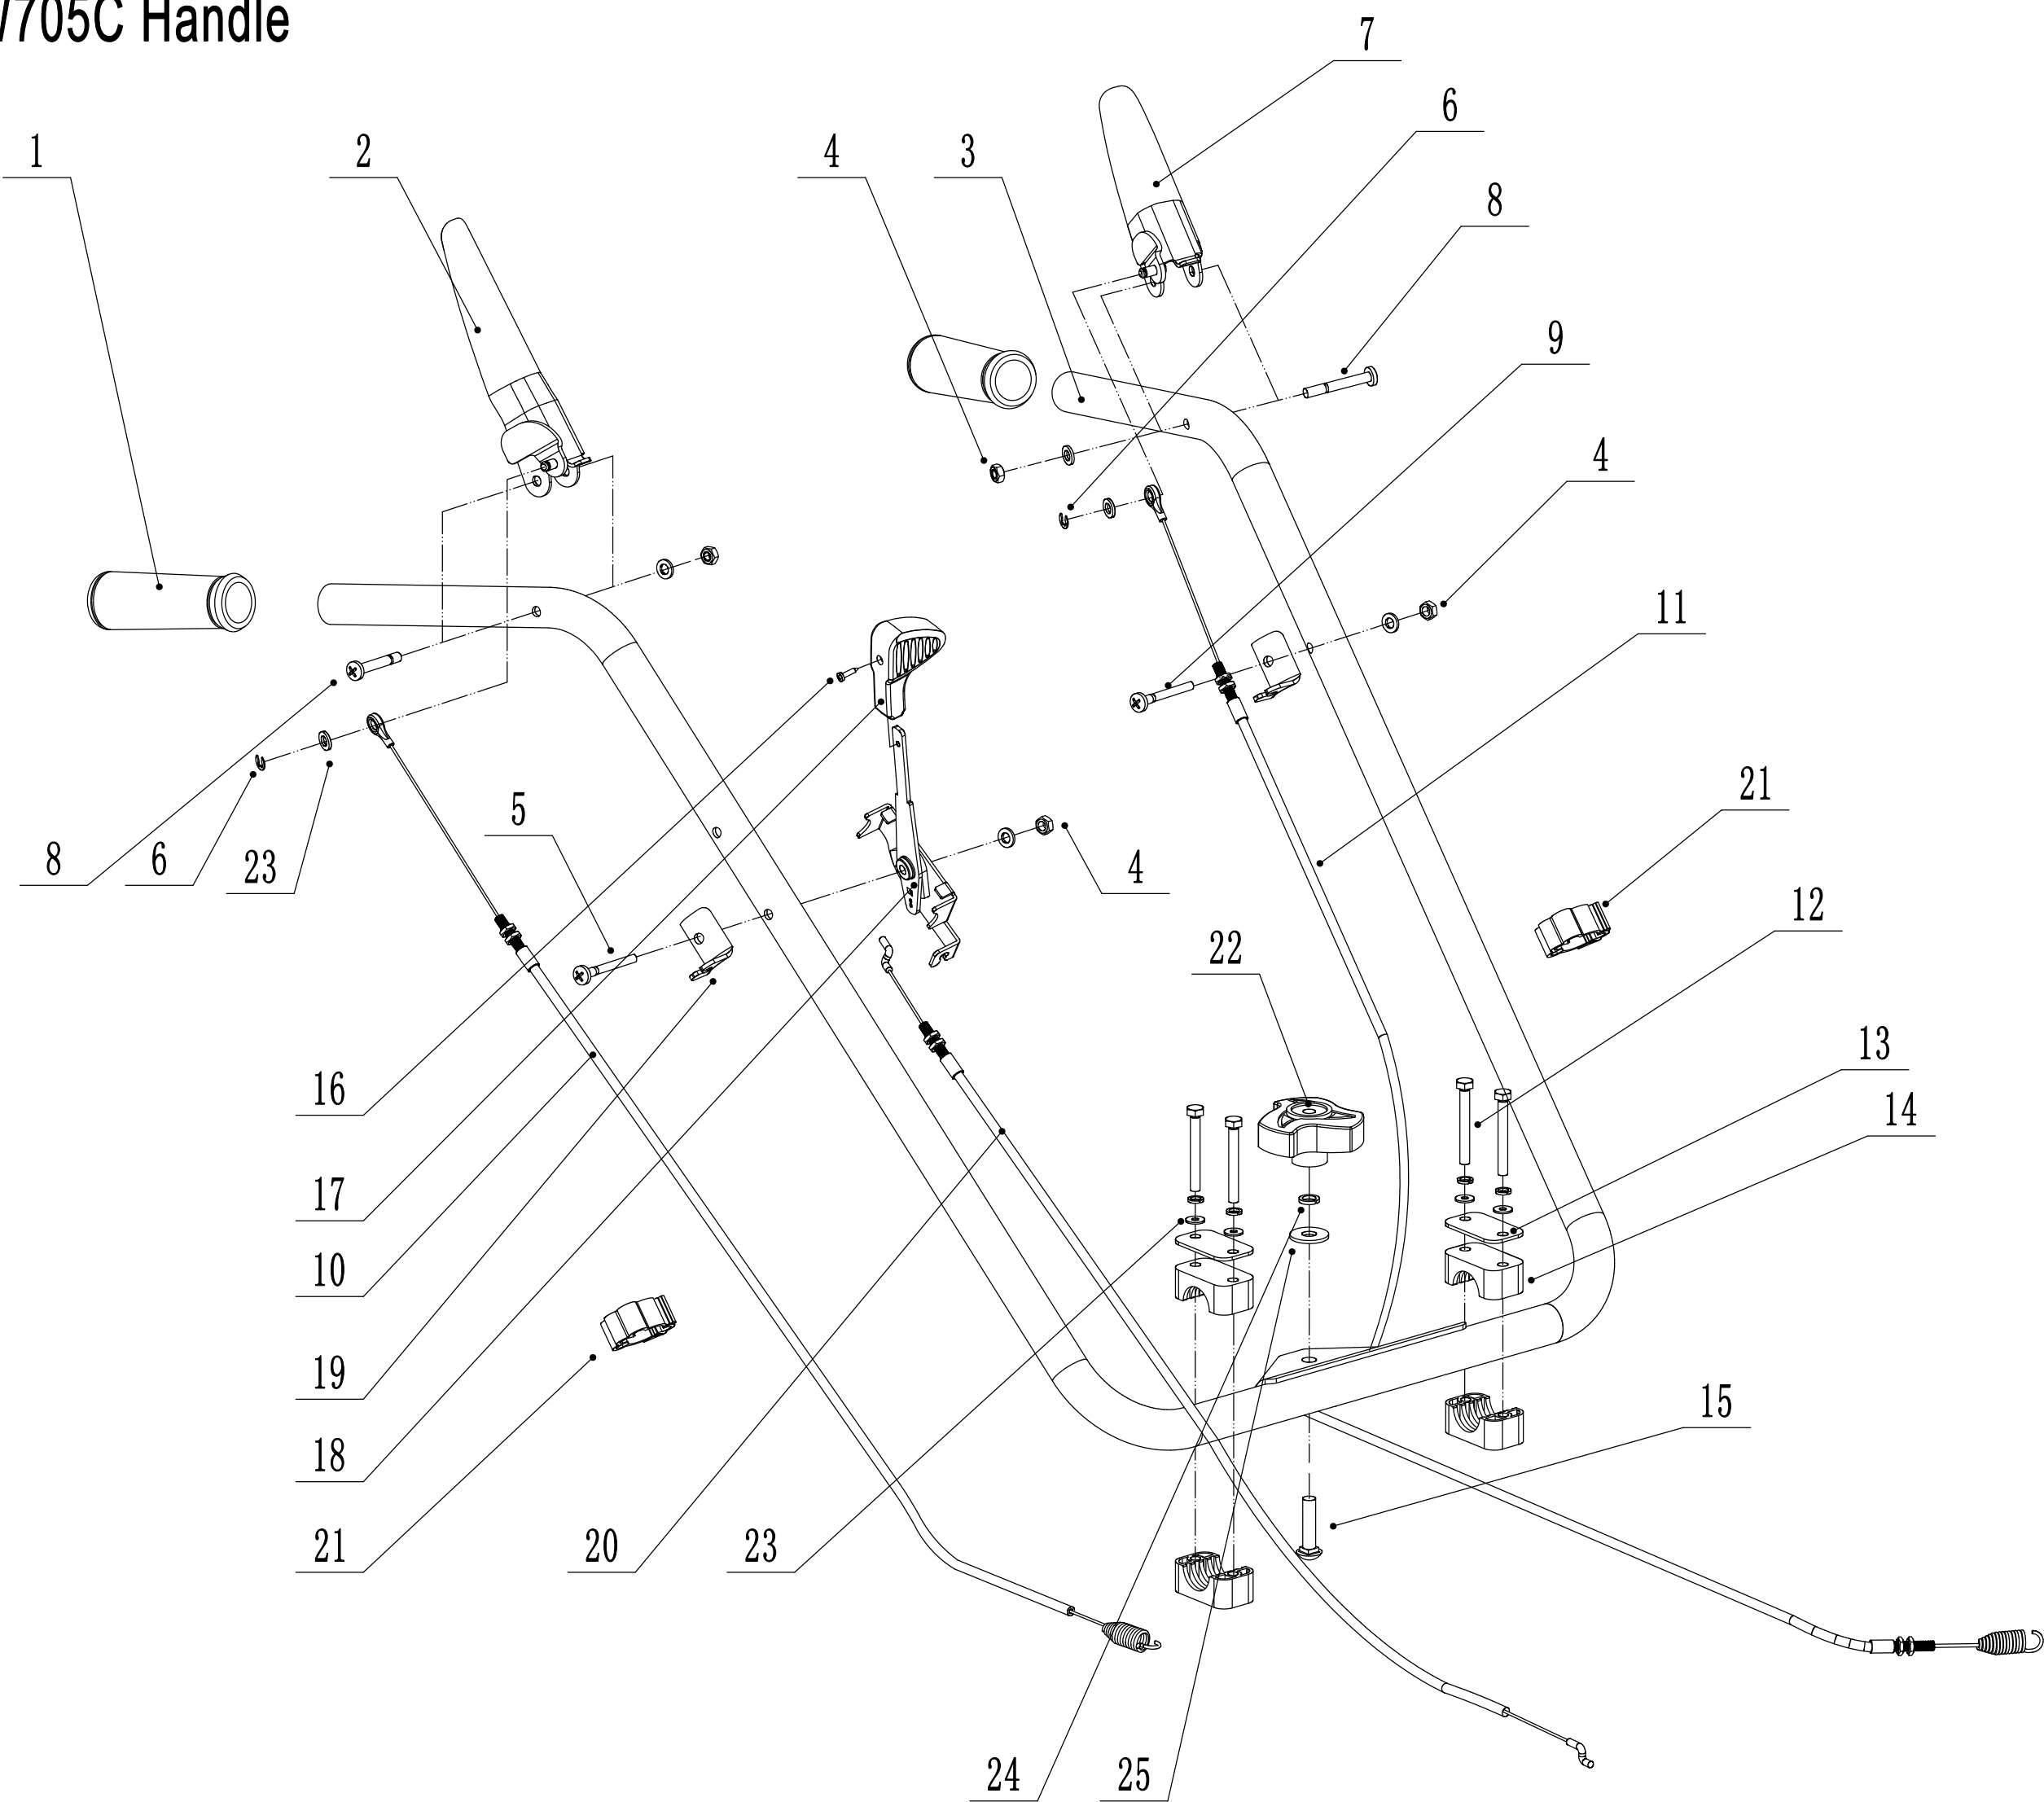

A WBSW705C Handle

Ersatzteilliste Zeichnung Nummer 1		WB SW 705 C		2019
Nummer	Ersatzteilnummer	Deutsche Bezeichnung	Englische Bezeichnung	Menge
1	45A0323010	Schutz	Sheath	2
2	SW801603-22	Griff rechts	Right Grip	1
3	SW801601-22	Holm	Handle	1
4	0202006000	Mutter	Lock Nut	4
5	0104006050	Schraube	Screw	1
6	1301005000	Sicherungsring	Check Ring	2
7	SW801602-22	Griff links	Left Grip	1
8	0104006040	Schraube	Screw	2
9	0104006035	Schraube	Screw	1
10	SW8029	Kupplungskabel	Clutch Cable	1
11	SW8028	Kehrbürstenkabel	Tensional Cable	1
12	0101006050	Bolzen	Bolt	4
13	SW100A00000002-22	Platte	Plate	2
14	SW100A000000003	Halter	Bracket	4
15	0107008030	Bolzen	Bolt	1
16	0106003013	Schraube	Screw	1
17	5380510010	Kopf	Knob	1
18	5360509010	Gashebel	Throttle Bracket	1
19	48R0404020-02	Kabelhalter	Clutch Cable Bracket	2
20	SW8027	Gaszug	Throttle Cable	1
21	WTY0001	Kabelklemme	Cable Clip	1
22	AVS010000000	Knopf	Knob	1
23	0301006000	Abstandshalter	Spacer	6
24	0401008000	Federscheibe	Spring Washer	1
25	0301008000	Abstandshalter	Spacer	1