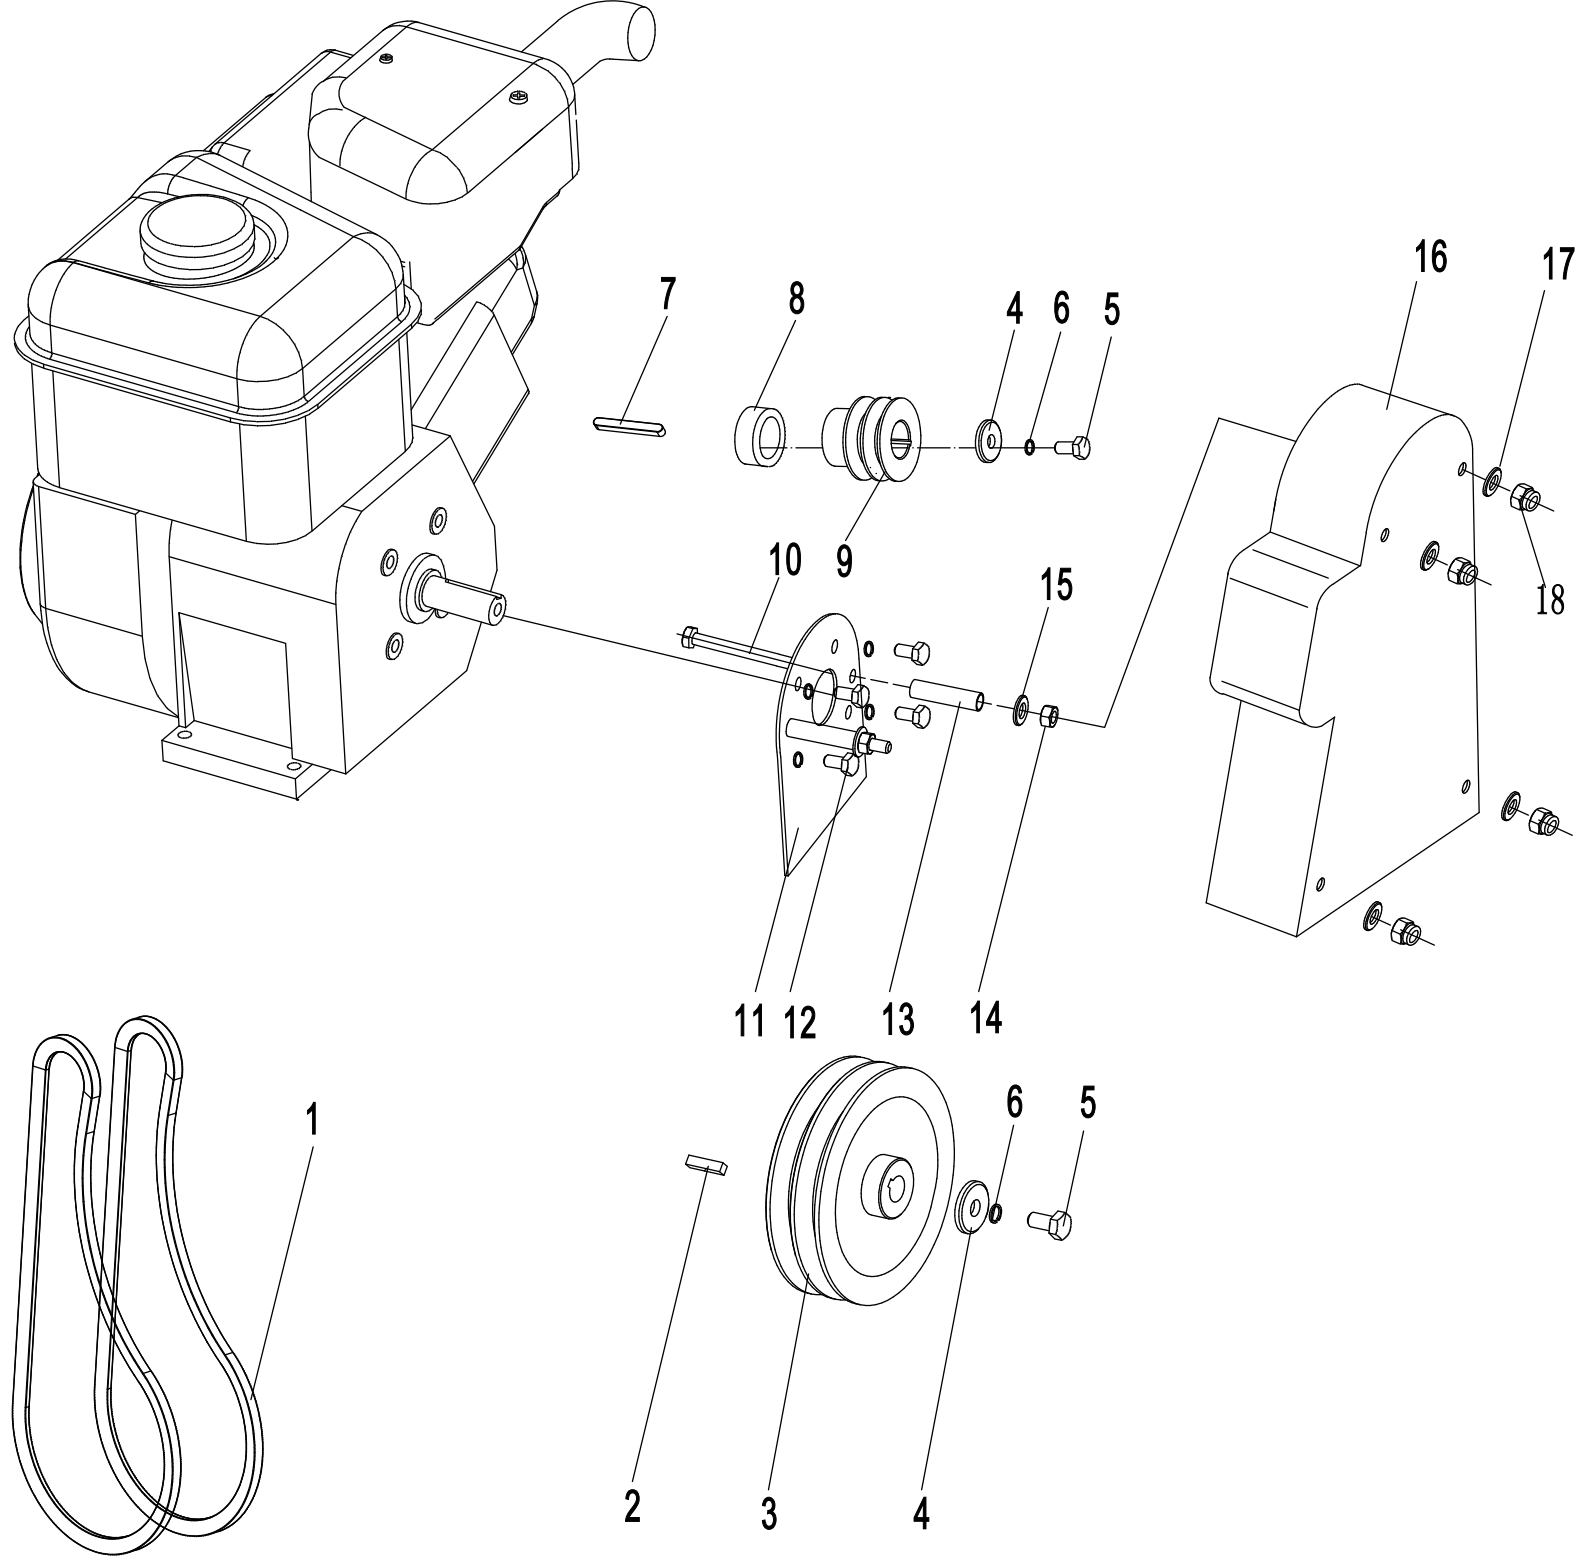

5 WB486CRB Pulley

Ersatzteilliste Zeichnung Nummer 5		WB 484 CRB		2019
Nummer	Ersatzteilnummer	Deutsche Bezeichnung	Englische Bezeichnung	Menge
1	4LXA782	Keilriemen	Belt	2
2	1101006020	Keil	Key	1
3	40R0134010-04	Doppelriemenscheibe	Big Pulley	1
4	0303008000	Scheibe	Big Washer	2
5	010100805	Bolzen	Bolt	2
6	0401008000	Federscheibe	Spring Washer	2
7	1101005030	Keil	Key	1
8	40R0119111-02	Ring	Bush- Engine Pulley	1
9	40R0133010-04	Riemenscheibe	Engine Pulley	1
10	0101008080	Bolzen	Bolt	2
11	48R0116010S-49	Motorhalterung	Engine Plate	1
12	5340113020	Bolzen	Hex Bolt	4
13	48R0107021-02	Hülse	Bush Washer	2
14	0201008000	Mutter	Nut	2
15	0301008000	Scheibe	Flat Washer	12
16	48R0136000S-49	Riemenschutz	Belt Shield	1
17	0301008000	Abstandshalter	Spacer	4
18	0207008000	Mutter	Cap Nut	4