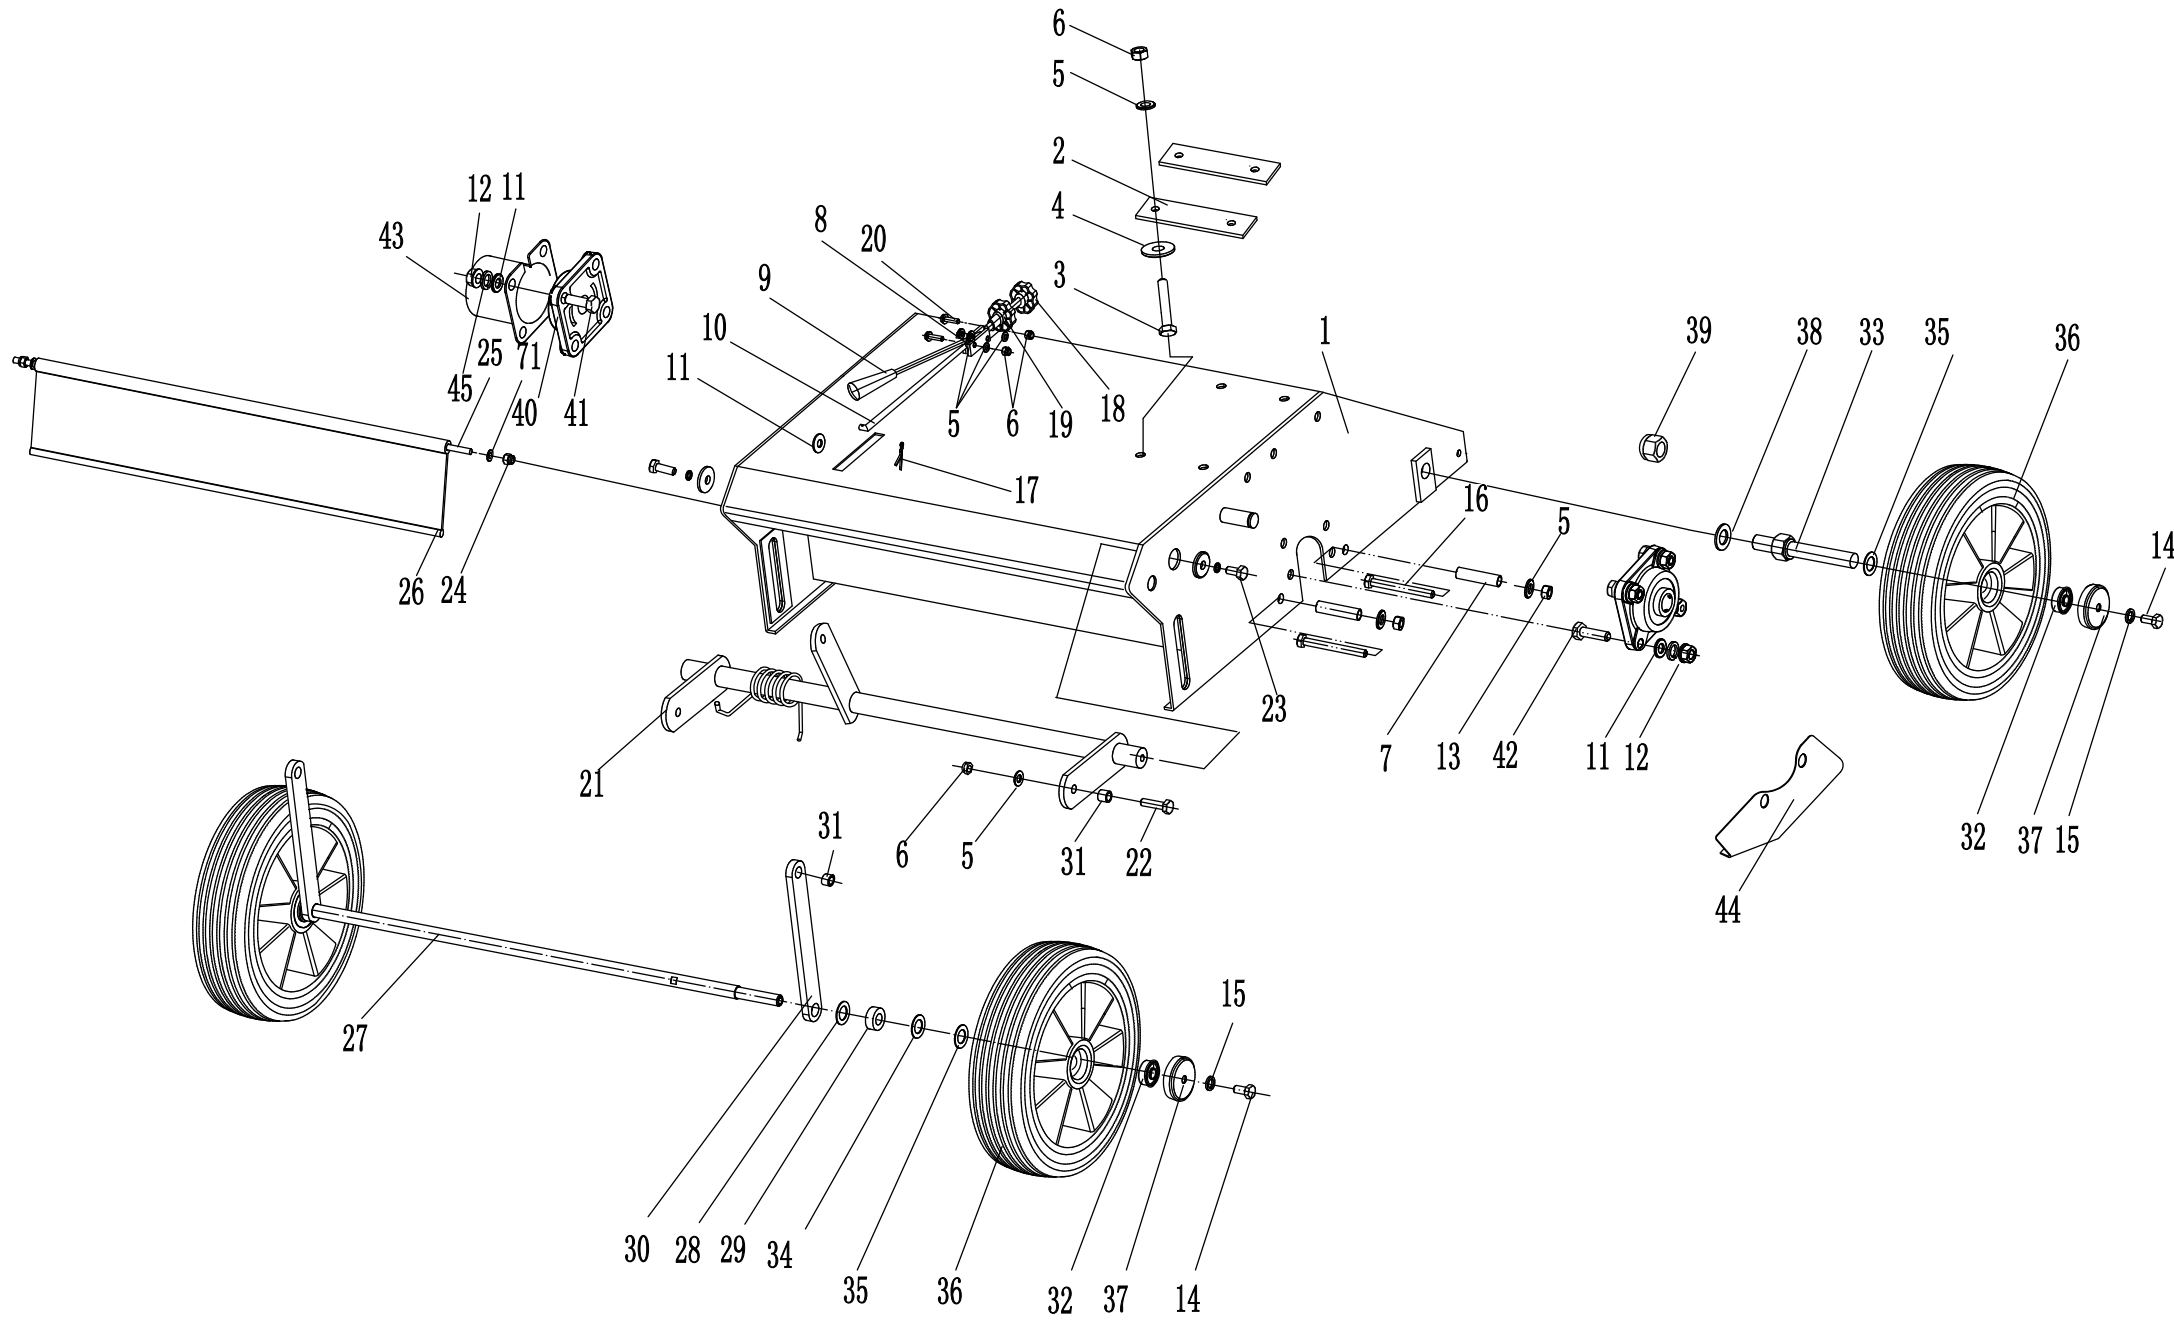

2 WB486CRB Main Body

Ersatzteilliste Zeichnung Nummer 2		WB 484 CRB		2019
Nummer	Ersatzteilnummer	Deutsche Bezeichnung	Englische Bezeichnung	Menge
1	48R0101030-49	Gehäuse	Chassis	1
2	48R0300035-49	Motorhalterung	Engine Washer	1
3	0101008040	Bolzen	Bolt	4
4	0303008000	Scheibe	Big Washer	4
5	0301008000	Abstandshalter	Spacer	1
6	0202008000	Mutter	Lock Nut	5
7	48R0107021-02	Buchse	Bush	2
8	48R0117014-49	Höheneinstellhebel	Adjustment Lever	1
9	46R0137010	Knopf	Grip- Adjustment Lever	1
10	48R0117015	Haken	Hook- Adjustment Lever	1
11	0301010000	Scheibe	Flat Washer	9
12	0202001000	Mutter	Lock Nut	8
13	0201008000	Mutter	Nut	2
14	0101008015	Bolzen	Bolt	4
15	0401008000	Federscheibe	Spring Washer	4
16	0101008080	Bolzen	Bolt	2
17	5320333010	Sicherungsring	Check Ring	1
18	46R0138010	Griff	Plastic Grip	1
19	48R0138010	Knopf	Plastic Grip	1
20	0102008035	Bolzen	Flange Bolt	2
21	48R0131010-49	Verstellachse	Lever Axle	1
22	0102008025	Bolzen	Bolt	2
23	0103008025	Schraube	Flange Bolt	2
24	0202006000	Mutter	Lock Nut	2
25	48R0129010-02	Stange	Pivot- Rear Cover	1
26	48R0130010	Abdeckung	Rear Cover	1
27	48R0201020-02	Vorderachse	Front Axle	1
28	48R0201030	Abstandshalter	Spacer	2
29	48R0201040	Abstandshalter	Spacer	2
30	48R0204020-49	Verbindungsstange	Connecting Rod	2
31	48R0205010-02	Buchse	Inner Partition	2
32	5310213010	Lager	Bearing	8
33	48R0208030-02	Hinterachse	Rear Axle	2
34	5310210010-02	Scheibe	Washer	2
35	5310211010-02	Abstandshalter	Spacer	4
36	48R0210011	Rad	Wheel	4
37	48R0210012	Radkappe	Wheel Cap	4
38	0301016000	Scheibe	Flat Washer	2
39	0202016000	Mutter	Lock Nut	2
40	UCF204	Lagerblock	Bearing with Holder	2
41	0101010030	Bolzen	Bolt	4
42	0101010025	Bolzen	Bolt	4
43	48R0312010	Schutz	Sleeve- Axle Head	1
44	48R0105020-49	Schutzplatte	Protection Plate	1
45	0401010000	Federscheibe	Spring Washer	8