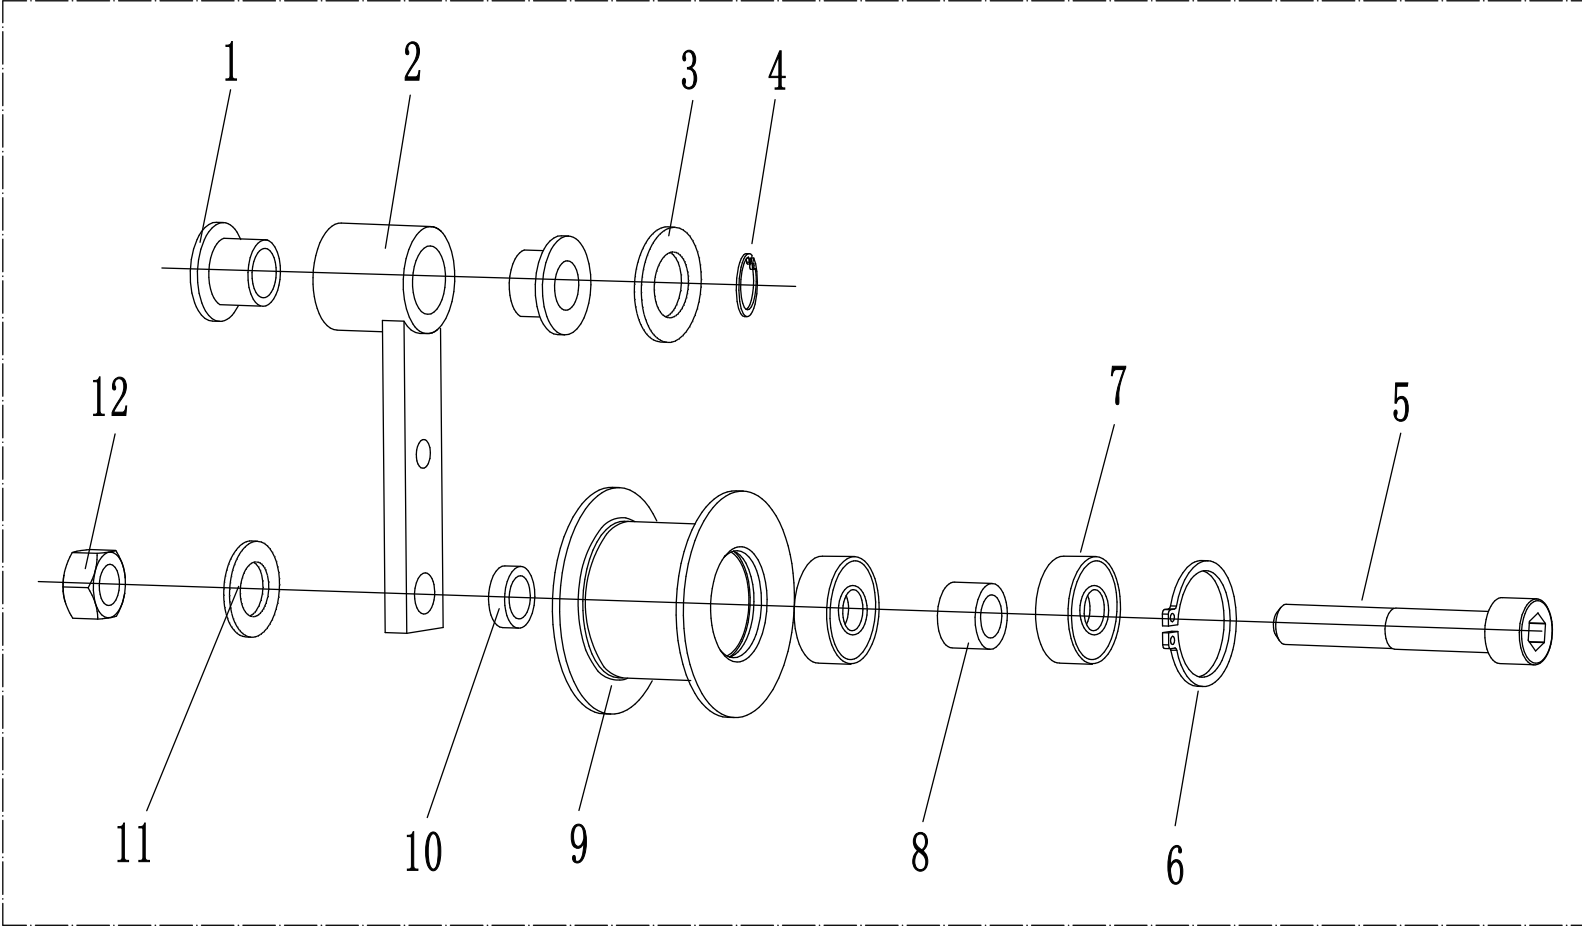

6 WB486CRB Tensional Part

Ersatzteilliste Zeichnung Nummer 6		WB 484 CRB		2019
Nummer	Ersatzteilnummer	Deutsche Bezeichnung	Englische Bezeichnung	Menge
1	48R0113010	Buchse	Nylon Bush	2
2	48R0111010-02	Halter	Plate	1
3	0301012000	Abstandshalter	Spacer	1
4	1001012000	Sicherungsring	Check Ring	1
5	0103010050	Schraube	Inner Hex Screw	1
6	0901026000	Sicherungsring	Check Ring	1
7	6000ZZ	Lager	Bearing	2
8	51A0126010-02	Buchse	Bush	1
9	51A0125010-02	Spannrolle	Tension Pulley	1
10	48R0115010-02	Hülse	Partition	1
11	0301010000	Abstandshalter	Spacer	1
12	0202001000	Mutter	Lock Nut	1
13	40R0107023	Spannfeder	Spring- Tensional Pulley	1