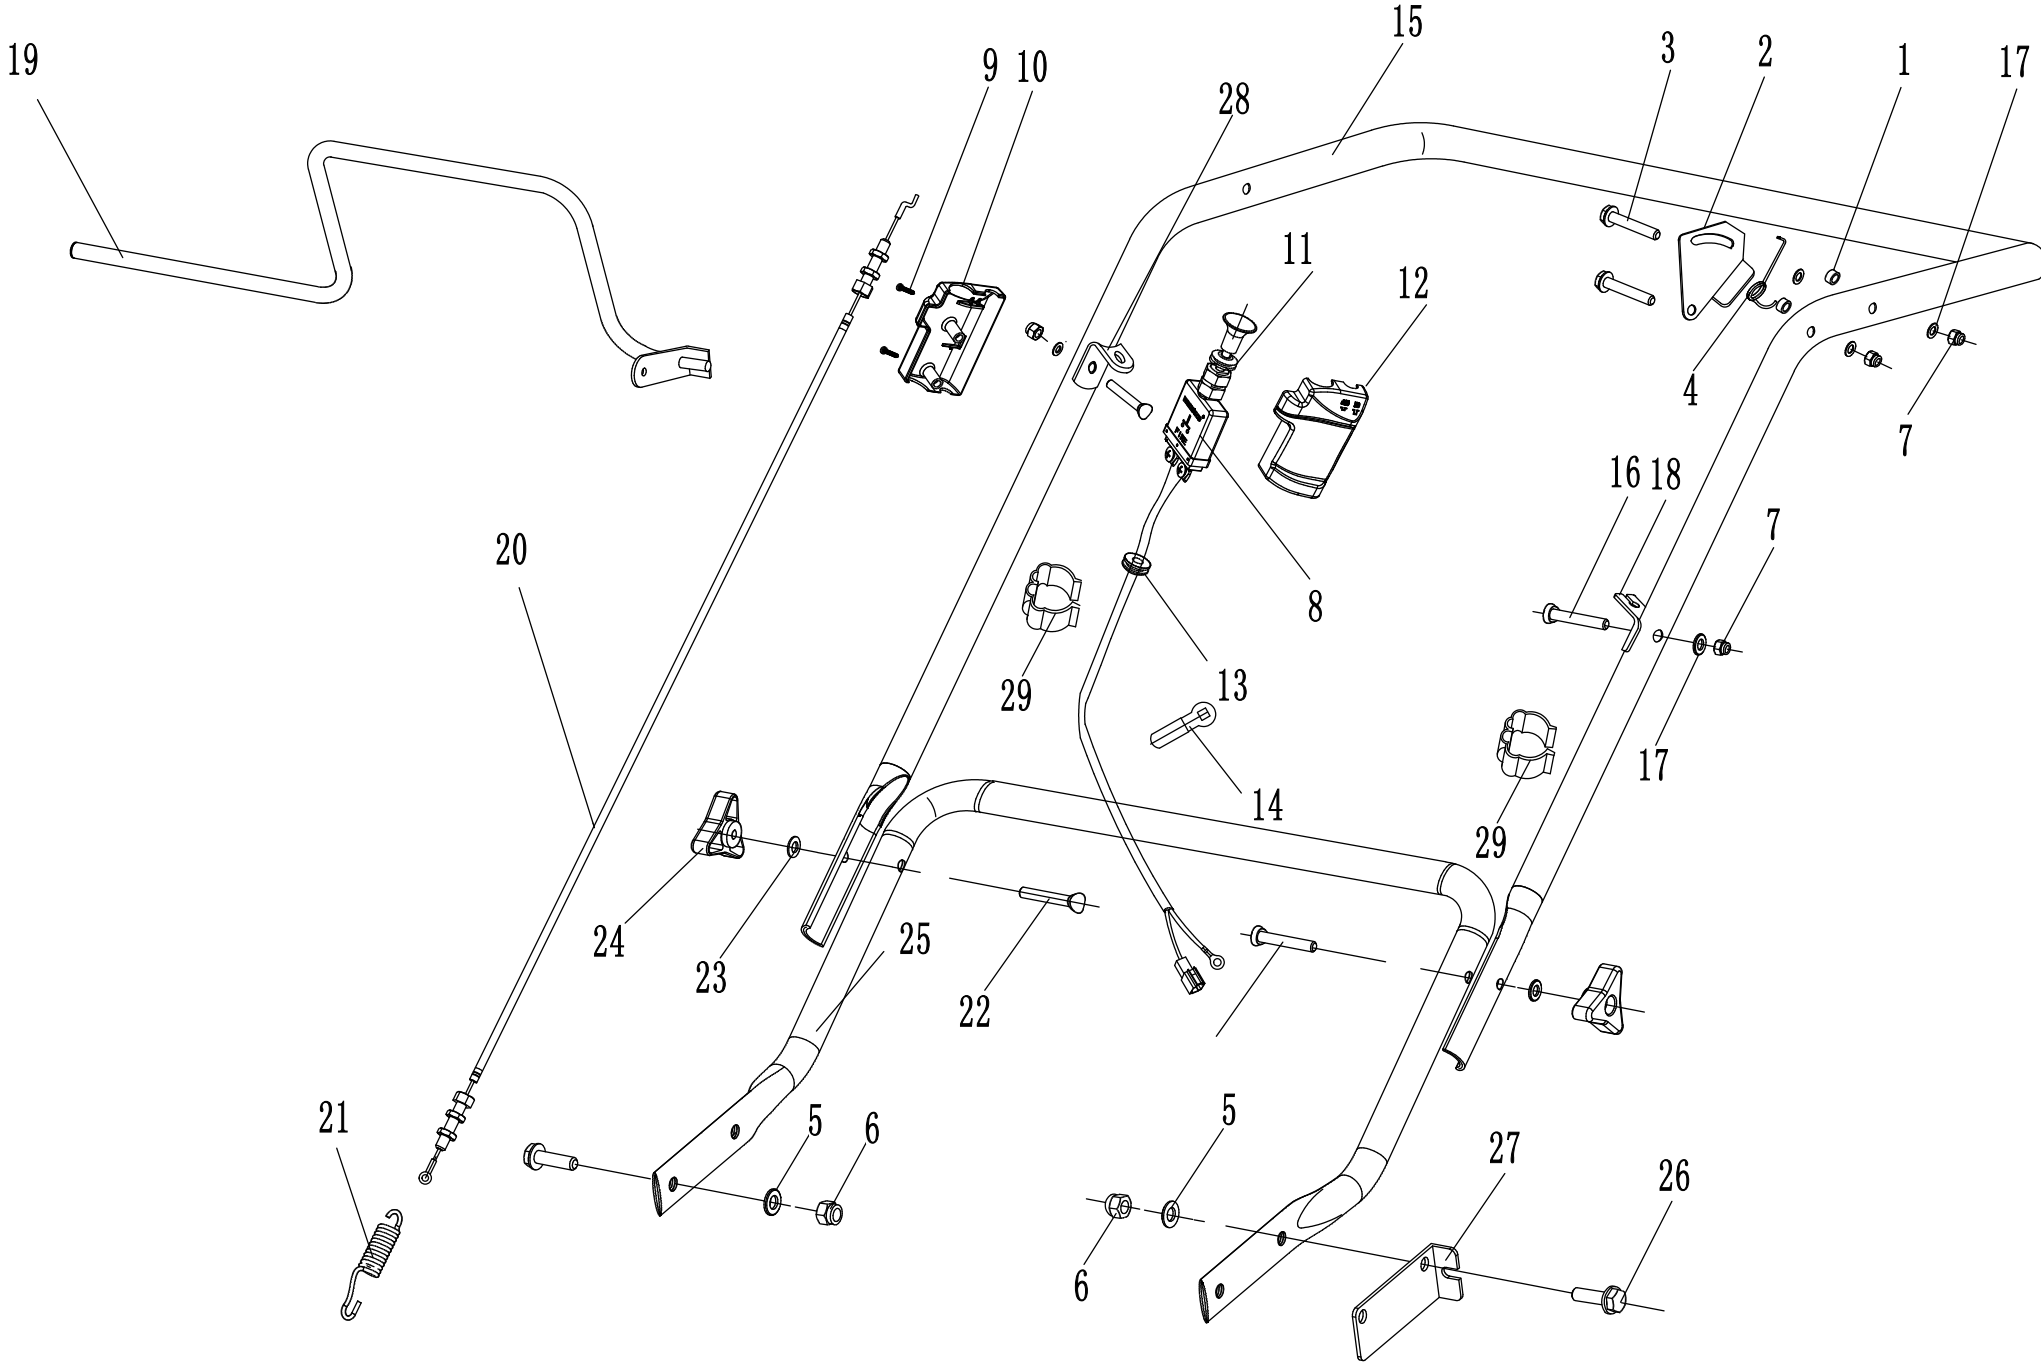

4 WB486CRB Handle And Controls

Ersatzteilliste Zeichnung Nummer 4		WB 484 CRB		2019
Nummer	Ersatzteilnummer	Deutsche Bezeichnung	Englische Bezeichnung	Menge
1	40R0501013-02	Ring	Plate Partition	2
2	40R0501012-22	Platte	Limit Plate	1
3	0102006035	Bolzen	Bolt	2
4	40R0501014	Spannfeder	Torsional Spring	1
5	0301010000	Scheibe	Flat Washer	2
6	0202001000	Mutter	Lock Nut	2
7	0202006000	Mutter	Lock Nut	2
8	KGWB384RB	Schalter	Switch	1
9	0113004012	Schraube	Screw	2
10	WB/KG04	Kabelboxhälfte	Lower Chassis	1
11	WB/KG01	Staubschutz	Rubber Ring	1
12	WB/KG03	Kabelboxhälfte	Upper Chassis	1
13	WB/KG02	Staubschutz	Rubber Ring	1
14	40R0109000	Kabelhalter	Cable Pressing	1
15	48R0401030-22	Oberer Griff	Upper Handle	1
16	0104006045	Schraube	Screw	1
17	0301006000	Abstandshalter	Spacer	3
18	48R0404020-02	Kabelhalter	Cable Bracket	1
19	48R0405030-22	Kupplungshebel	Clutch Handle	1
20	48R0409030	Kupplungskabel	Clutch Cable	1
21	48R0410010	Spannfeder	Tensional Spring	1
22	5310510010	Schraube	Screw	2
23	4510510010	Scheibe	Washer	2
24	4820541010	Drehgriff	Handle Wheel	2
25	48R0416010-22	Holmunterteil	Lower Handle	1
26	0102010020	Bolzen	Flange Bolt	4
27	48R0414010-02	Kabelhalter	Cable Bracket	1
28	40R0502020-02	Schalterhalterung	Switch Bracket	1
29	5320517010	Clip	Clip	1