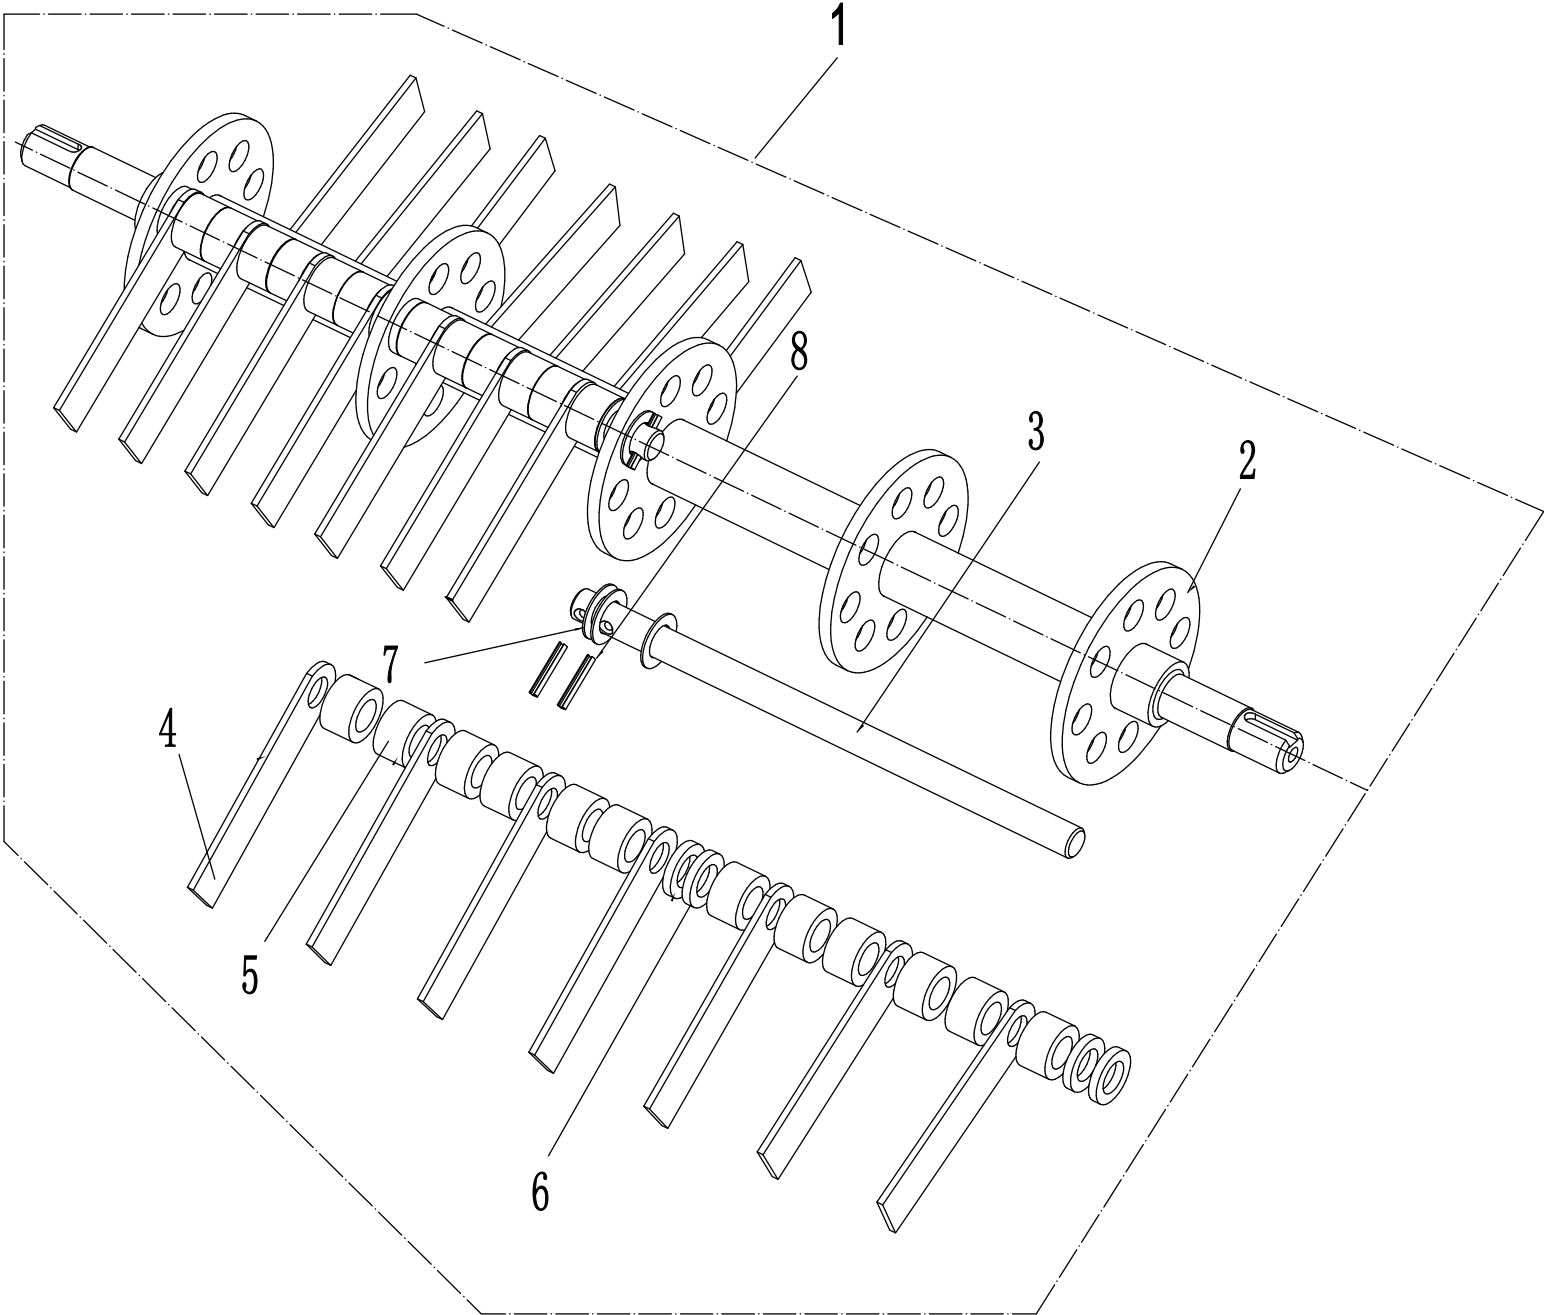

3 WB486CRB Blade Components

Ersatzteilliste Zeichnung Nummer 3		WB 484 CRB		2019
Nummer	Ersatzteilnummer	Deutsche Bezeichnung	Englische Bezeichnung	Menge
2	48R0301020S-22	Messerwelle komplett	Rotor Assembly	1
3	48R0304010-04	Stange	Pivot	4
4	46R0306010-04	Messer	Blade	28
5	48R0306010	Buchse	Blade Bush	48
6	48R0307010	Scheibe	Blade Bush	14
7	48R0308010	Scheibe	Nylon Spacer	12
8	0701004025	Federsplint	Spring Pin	8