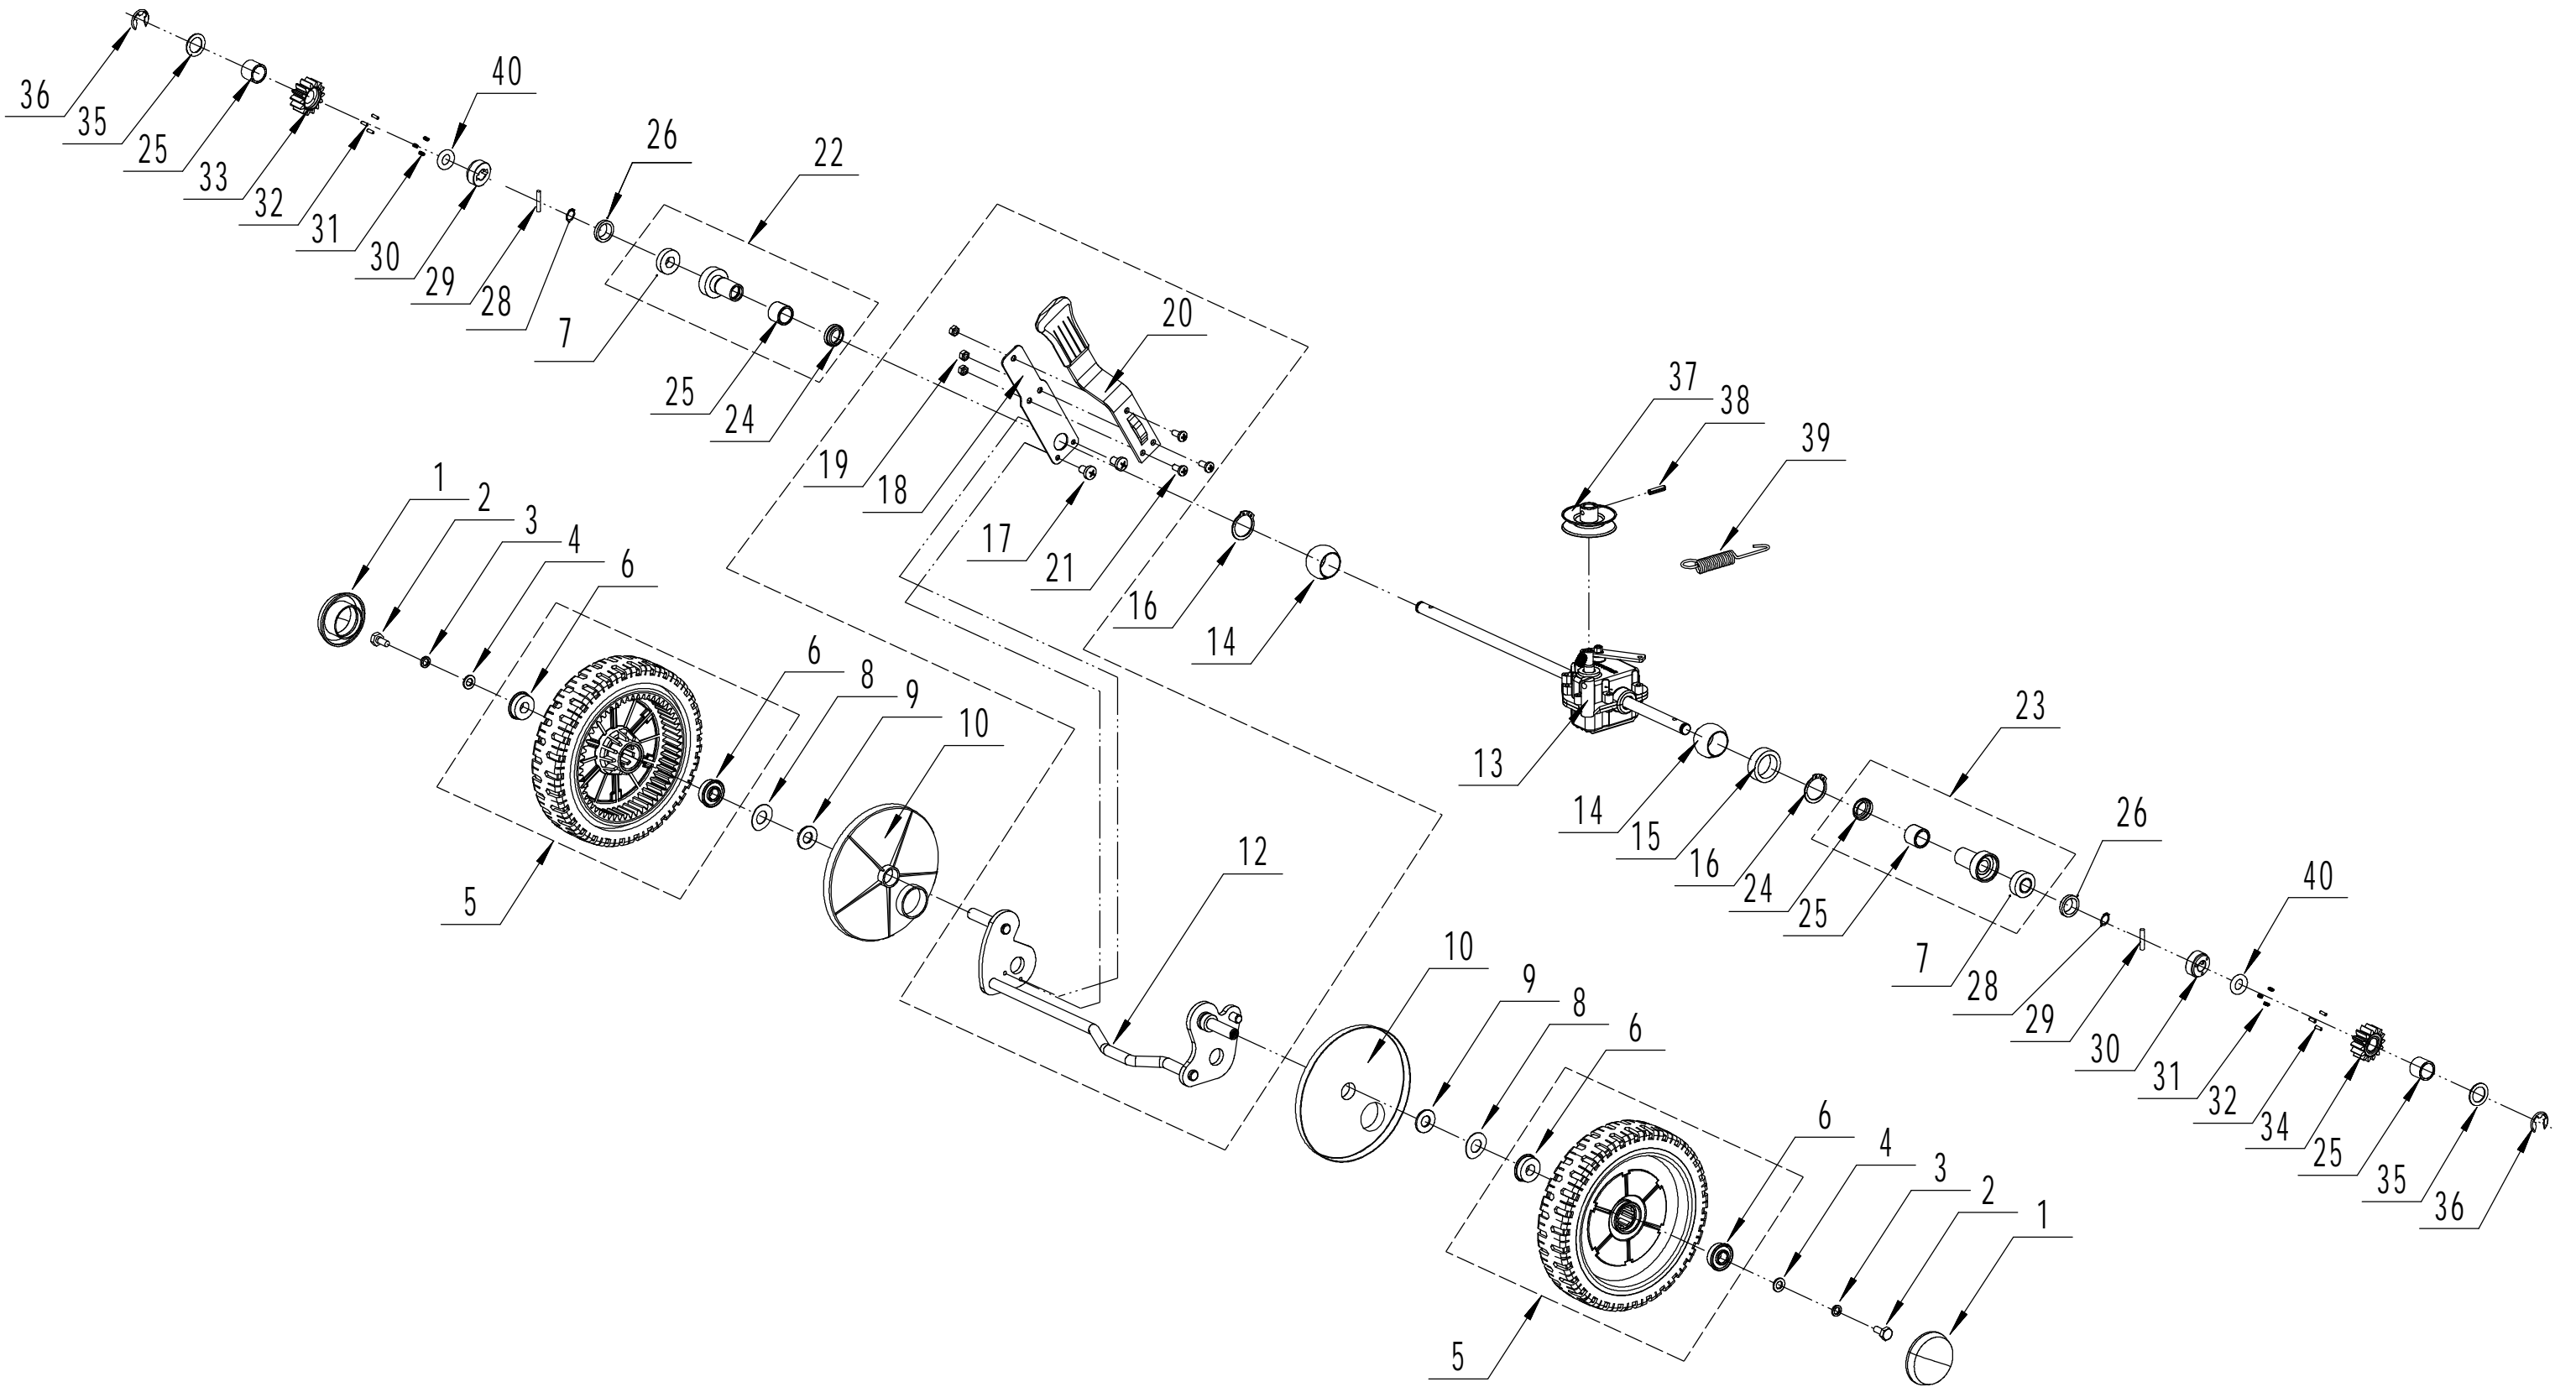

Model:WB456SC
Service Code:W456SC000B2011
Rear Axle

5	Ersatzteilliste		WB 456 SC	2021
Nr.	Ersatzteilnummer	Bezeichnung Deutsch	Bezeichnung Englisch	Anzahl
1	5310214010	Radkappe	Wheel Cap	2
2	0101008015	Bolzen	Bolt - M8x15	2
3	0401008000	Federscheibe	Spring Washer - M8	2
4	0301008000	Unterlegscheibe	Washer - M8	2
5	5340309010/40	Antriebsrad Kunststoff	Wheel Assembly	2
6	5310213010	Lager	WEIBANG Bearing	4
7	R8-2RS	Kugellager	Bearing	2
8	5310211010/02	Federscheibe	Spring Washer - M12.7	2
9	5310210010/02	Federscheibe	Plain Washer - M12.7	2
10	5340312010	Schutz	Rear Wheel Shield	2
12	4560301010/01	Hintere Welle	Rear Axle	1
13	Y204560P	Getriebe	Rear Transmission Assembly	1
14	5320328010	Nylon Lager	Nylon Ball Bearing	2
15	5320329010/02	Buchse	Rear Transmission Partition	1
16	1001020000	Sicherungsring für Welle	Circlip - M20	2
17	0113005008	Schraube M5x8	Screw - M5x8	2
18	5360311010/22	Halter	Spring Of Adjustment Lever	1
19	0202006000	Sechskant Sicherungsmutter	Lock Nut - M6	3
20	5360310010/40	Höhenverstellhebel	Adjustment Lever	1
21	0101006014	Bolzen M6x14	Bolt - M6x14	3
22	Y065321	Lager	Right Bearing Sheath Assembly	1
23	Y065320	Lager	Left Bearing Sheath Assembly	1
24	5320327010	Staubabdeckung	Dustproof Ring	2
25	5320326010P	Buchse	Bearing	4
26	GM48S010000010	Ring	Spacer	2
28	1001012000	Ring	Circlip - M12	2
29	HQ000100060	Stift	Pin For Ratchet	2
30	HQ000100050	Halter	Ratchet	2
31	HQ000100040	Feder	Spring	6
32	HQ000100030	Stift	Pin	6
33	HQ000100020	Zahnrad (rechts)	Drive Pinion - R/H	1
34	HQ000100010	Zahnrad (links)	Drive Pinion - L/H	1
35	5020311010/04	Scheibe	Washer	2
36	1301009000	Sicherungsring	Clip	2
37	5020308020	Riemenscheibe Getriebe	Gearbox Pulley	1
38	0701005020	Federstift	Pin - 5x20	2
39	4820317010	Getriebefeder	Spring Of Gearbox	1
40	1401025015	Ring	O - Ring	2