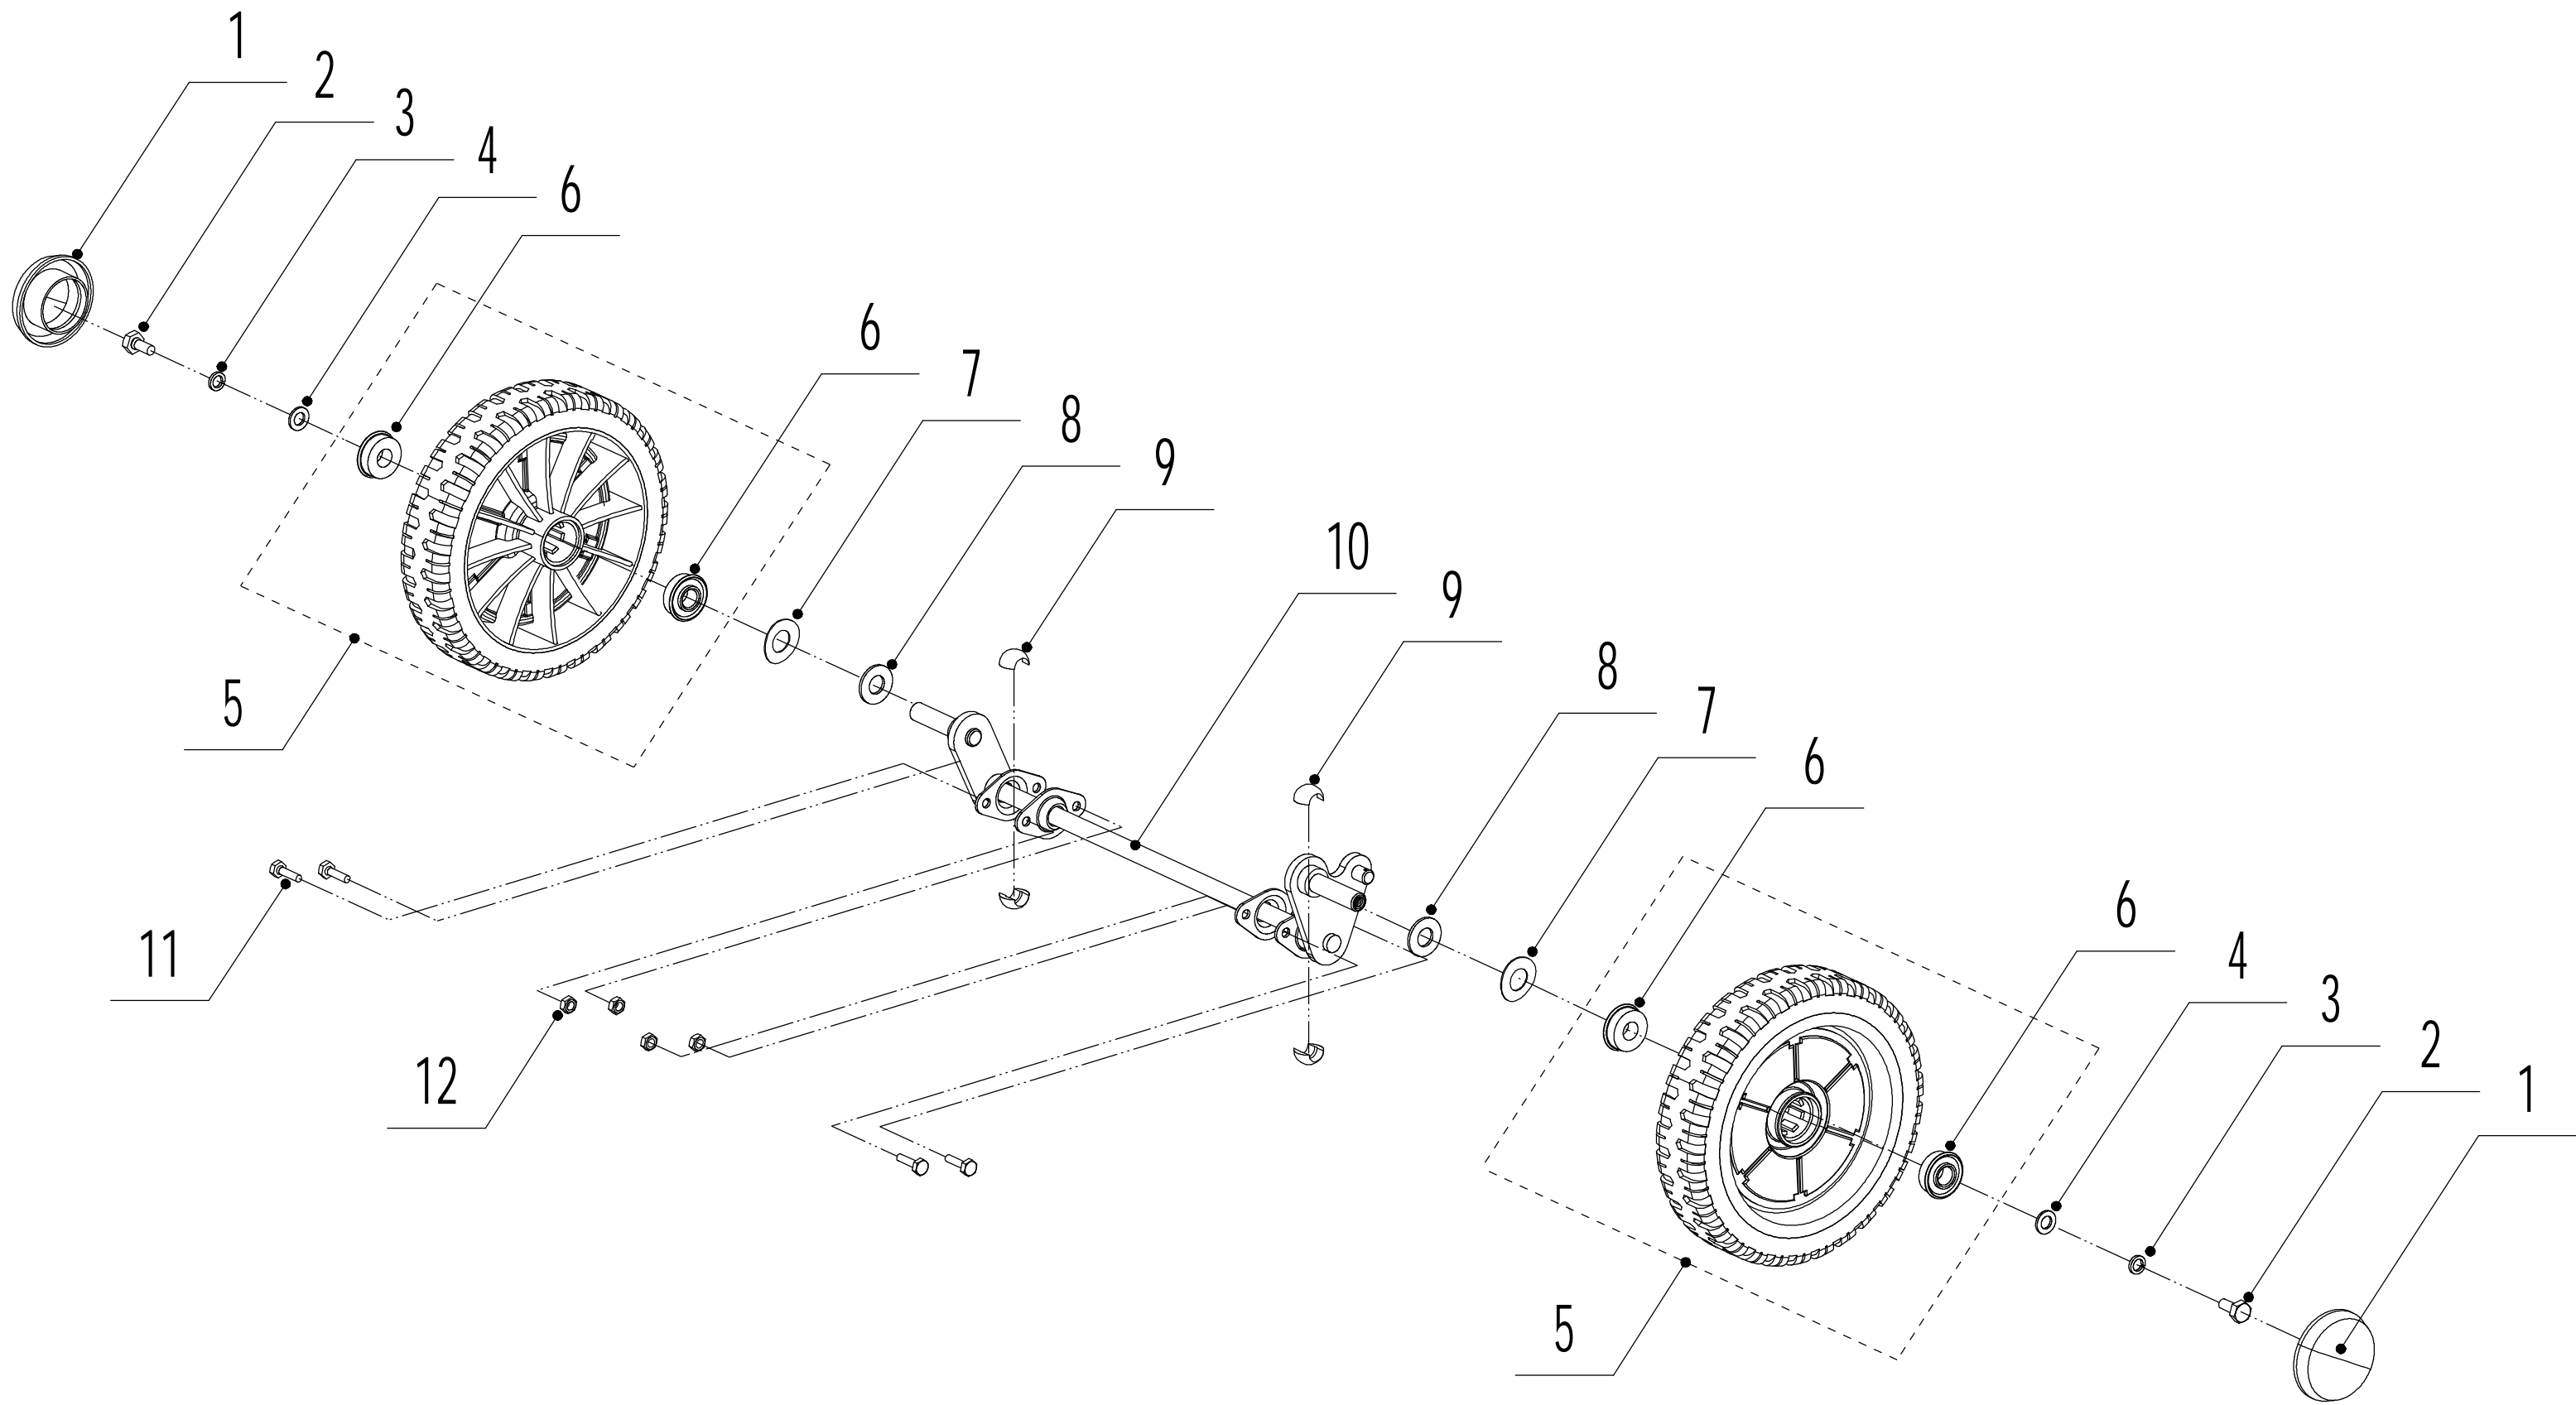

Model:WB456SC
Service Code:W456SC000B2011
Front Axle

4	Ersatzteilliste		WB 456 SC	2021
Nr.	Ersatzteilnummer	Bezeichnung Deutsch	Bezeichnung Englisch	Anzahl
1	5310214010	Radkappe	Wheel Cap	2
2	0101008015	Bolzen	Bolt - M8x15	2
3	0401008000	Federscheibe	Spring Washer - M8	2
4	301008000	Unterlegscheibe	Flat Washer - M8	2
5	4510210010/40	Rad grau	Wheel	2
6	5310213010	Lager	Bearing	4
7	5310211010/02	Federscheibe	Spacer	2
8	5310210010/02	Federscheibe	Wheel Axle Washer	2
9	5310209010	Lager	Spherical Surface Bearin	4
10	4560201010/01	Frontachse	Front Axle Welding	1
11	0102006012	Bolzen	Hex Fange Bolt - M6x12	4
12	0202006000	Sechskant Sicherungsmutter	Lock Nut - M6	4