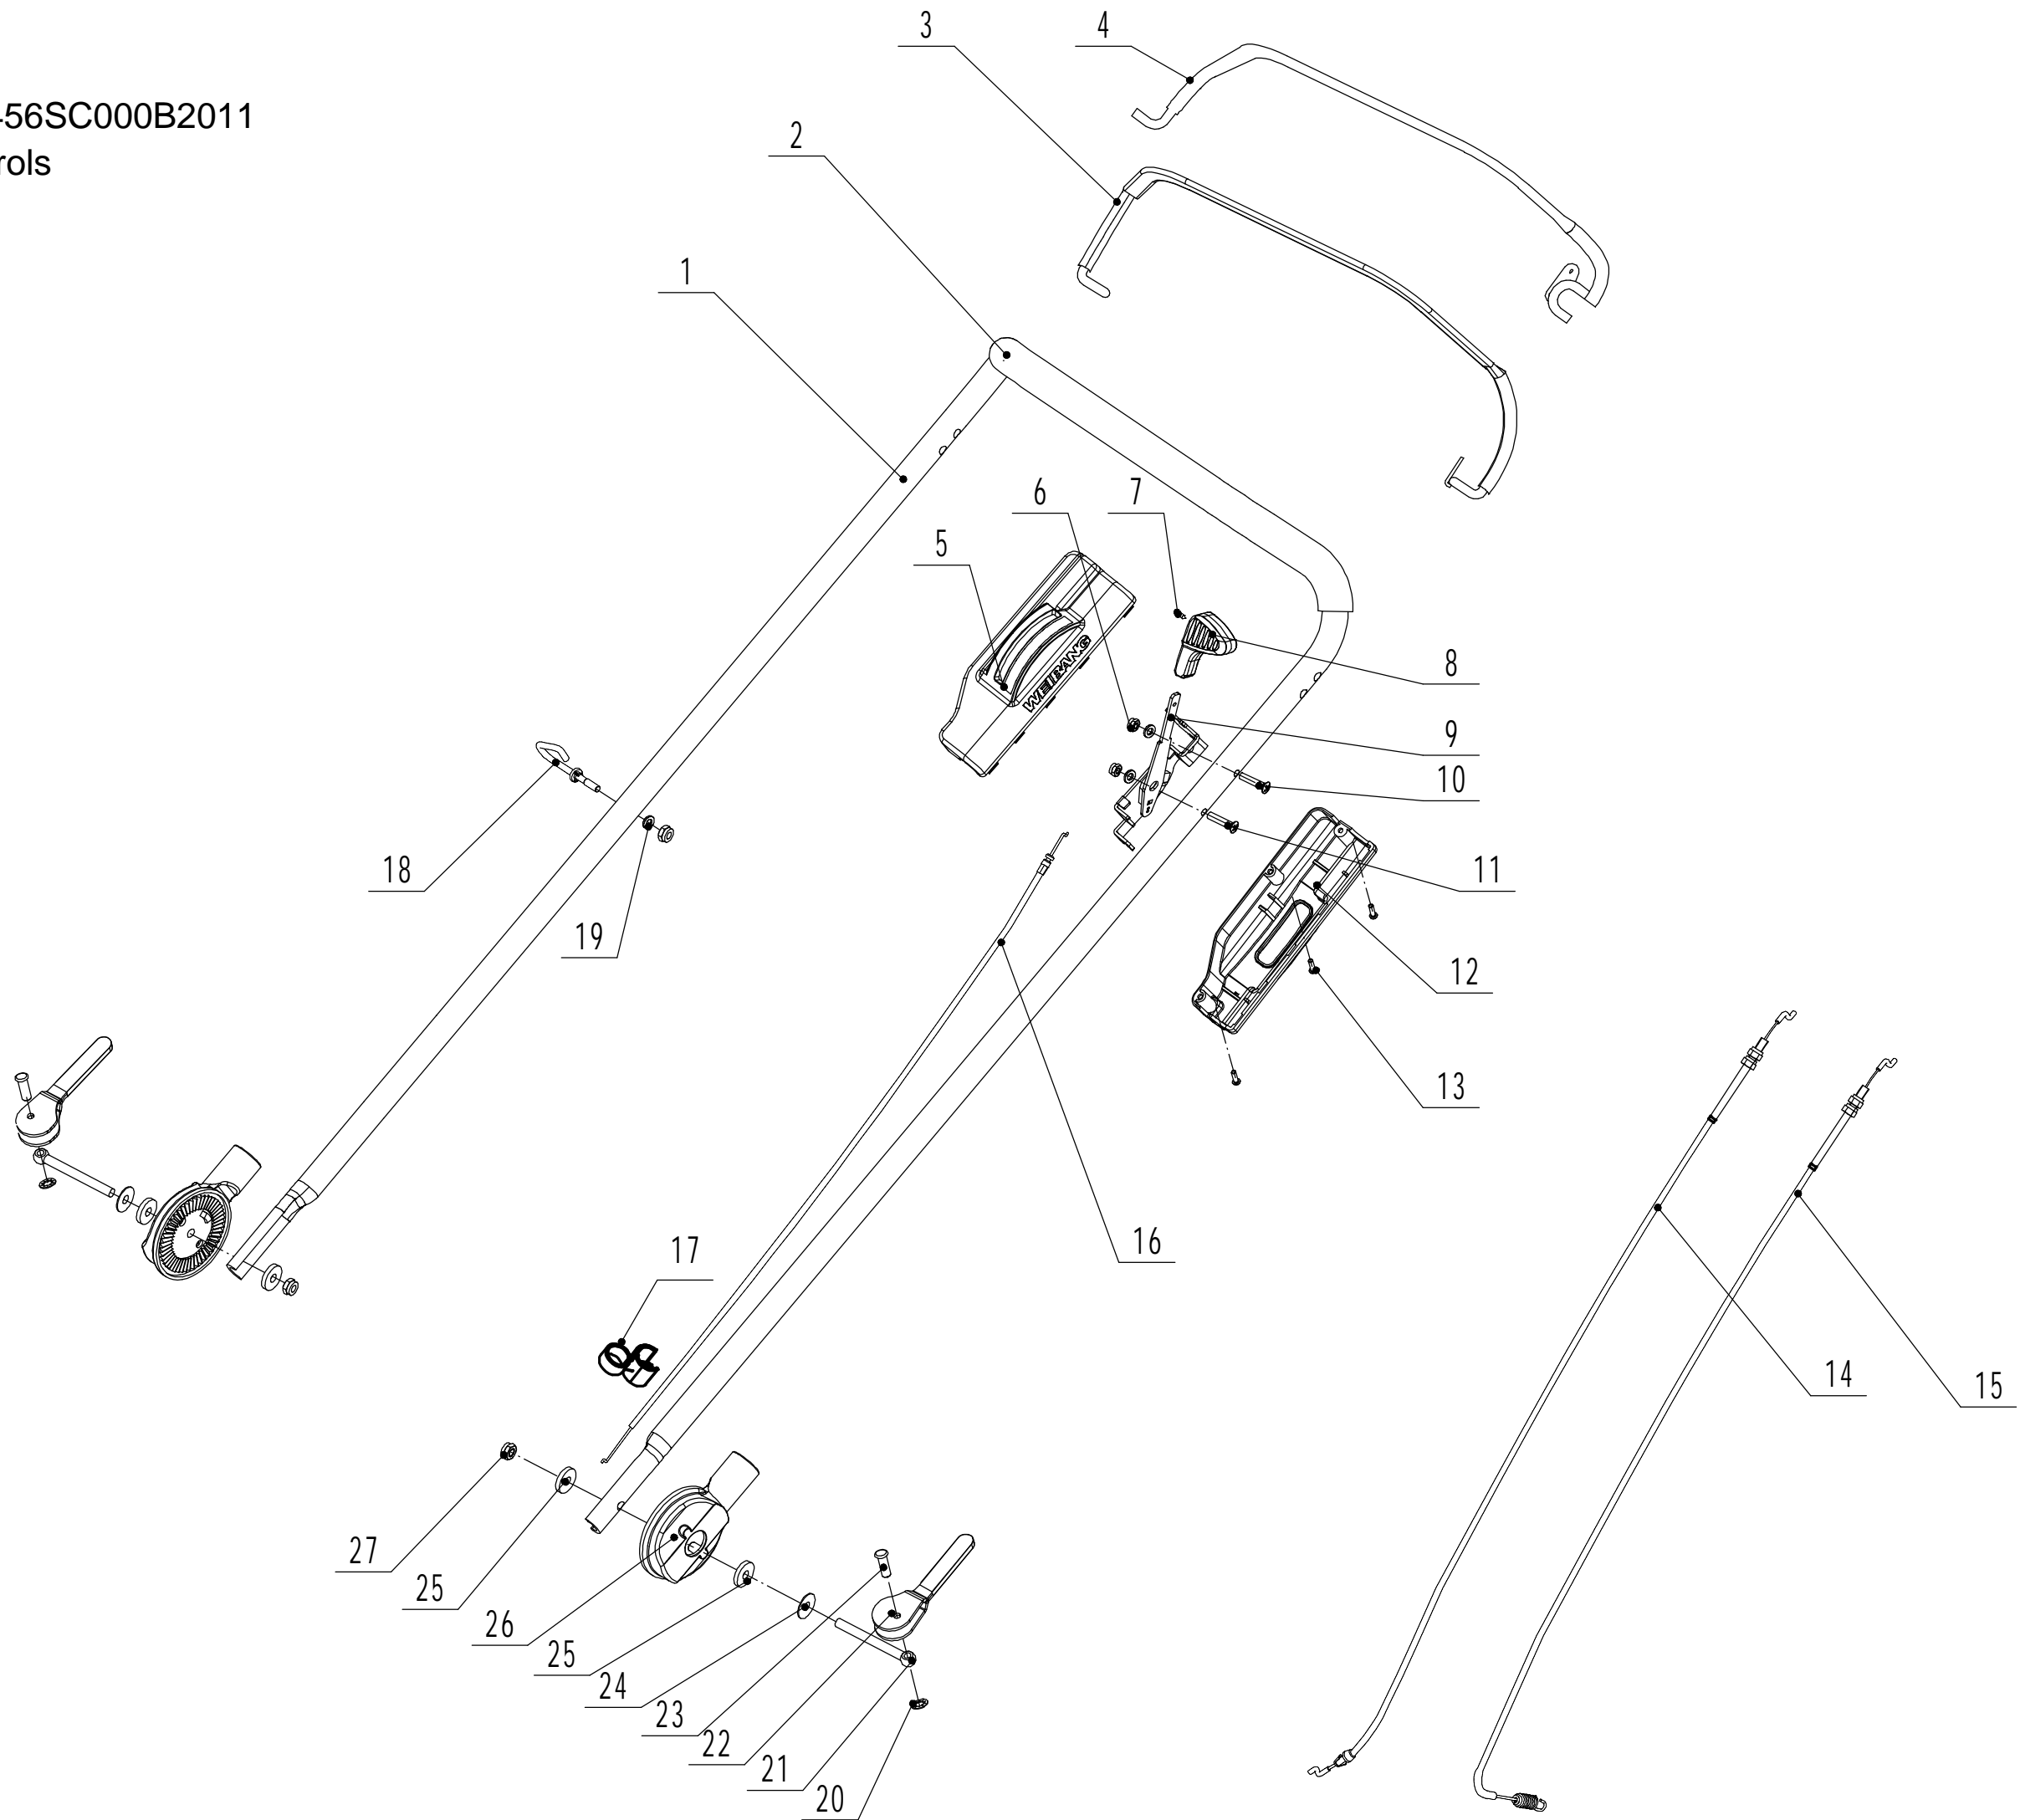

Model:WB456SC

Service Code:W456SC000B2011

Handle and Controls

6	Ersatzteilliste		WB 456 SC	2021
Nr.	Ersatzteilnummer	Bezeichnung Deutsch	Bezeichnung Englisch	Anzahl
1	4560115010/49	Holm	Handle	1
2	GM56E010000081	Griffschutz	Handle Sheath	1
3	5020506030S/49	Griff	Clutch Lever	1
4	5020503020S/49	Griff	OPC Lever	1
5	GM46E050000030	Kabelbox obere Hälfte	Throttle Control Box Upper	1
6	0202006000	Sechskant Sicherungsmutter	Lock Nut - M6	3
7	0106003013	Schraube	Screw - ST2.9x13	1
8	5380510010	Kappe für Gasgriff	Throttle Control Grip	1
9	GM46E050100000	Gashebel	Throttle Control Bracket	1
10	0108006040	Schraube	Screw - M6x40	1
11	0108006050	Schraube	Screw - M6x50	1
12	GM46E050000040	Kabelbox untere Hälfte	Throttle Control Box Lower	1
13	0113040018	Schraube	Screw - ST4x18	3
14	BS120-1140	Motorbremszug	OPC Cable	1
15	LH194-1195	Kupplungskabel	Clutch Cable	1
16	YM72-1010-A	Gaszug	Throttle Cable	1
17	4560116010	Kabelhalter	Nylon circlip	1
18	4510511010/01	Kabelhalter	Hook - Starter Rope	1
19	0301006000	Scheibe	Washer - M6	3
20	4510114030	Buchse	Fix Cap	2
21	GM48S000000100	Bolzen	Connecting Bolt	2
22	GM56A100400000	Hebel	Lock Lever	2
23	0801008025	Stift	Axis Pin - 8x25	2
24	GM56A100000040/04	Scheibe	Spacer	2
25	GM56A100000050/01	Scheibe	Spacer	4
26	GM48S030200000	Verstellsegment	Tooth Disc Kit	2
27	0203008000	Mutter	Lock Nut-M8	2