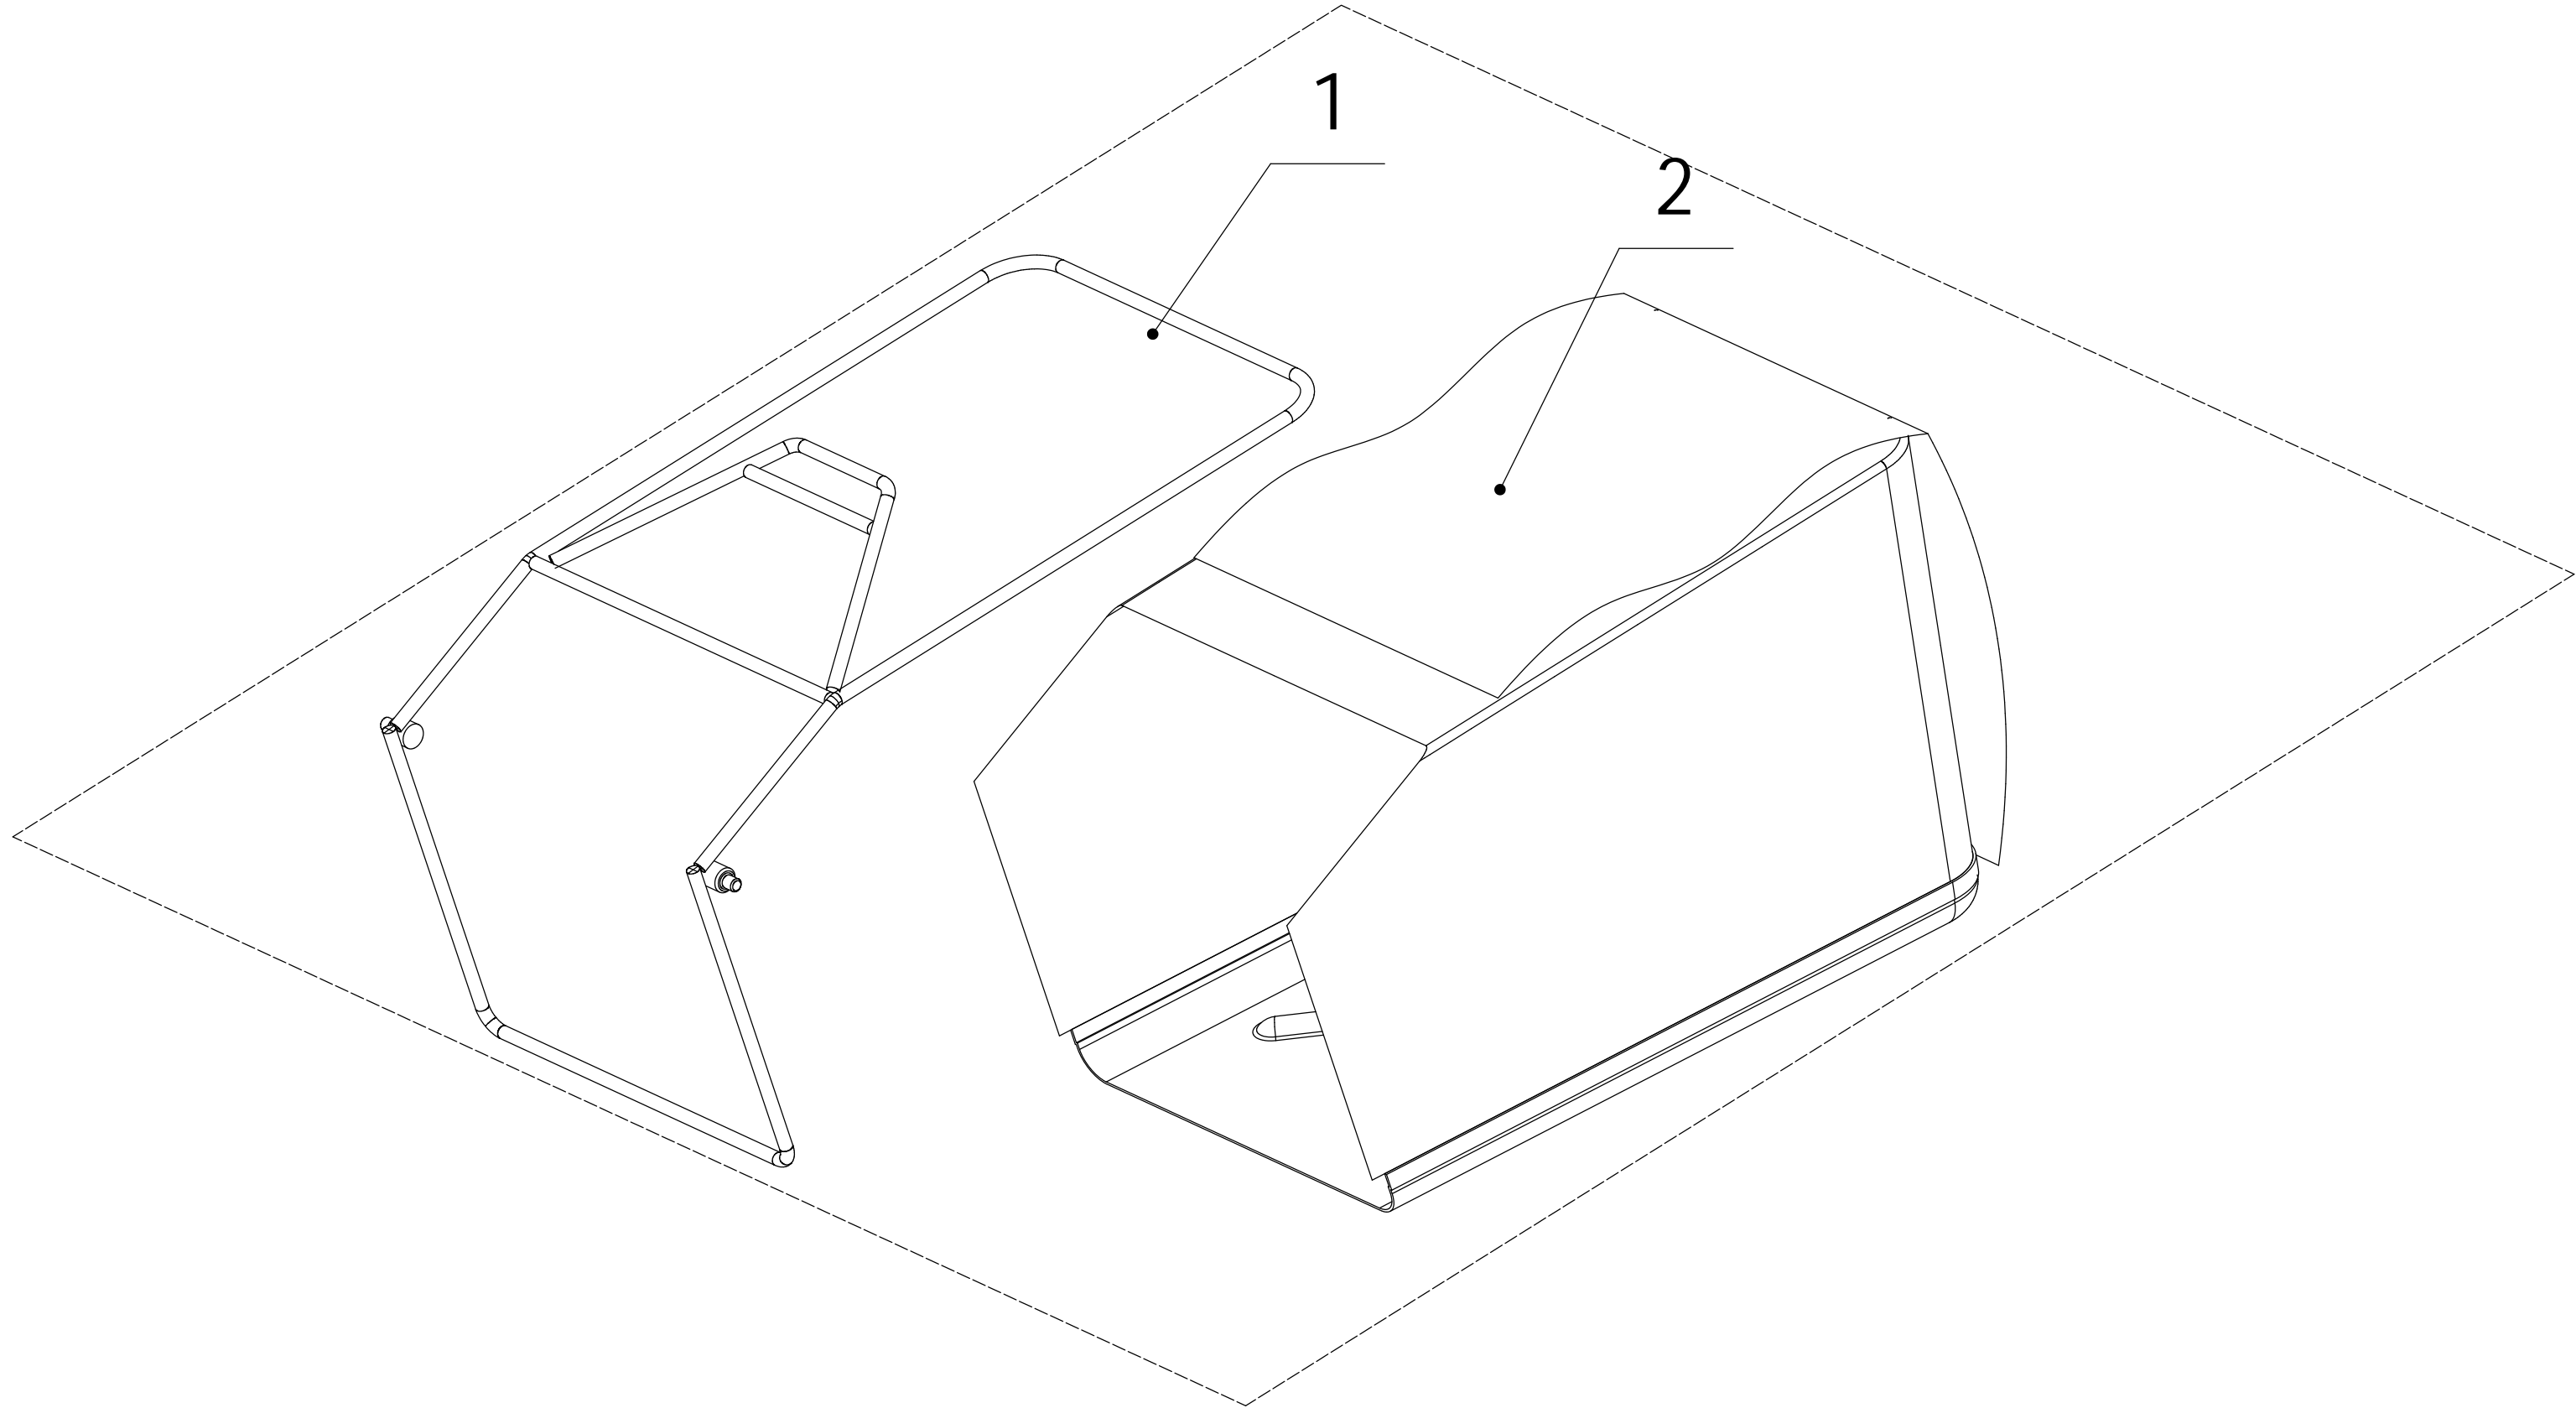

Model:WB456SC
Service Code:W456SC000B2011
Grass Catcher

7	Ersatzteilliste WB 456 SC			2021
Nr.	Ersatzteilnummer	Bezeichnung Deutsch	Bezeichnung Englisch	Anzahl
1	4560602010/22	Gestell	Grass Catcher Frame	1
2	4560603010/84	Fangsack	Grass Bag	1