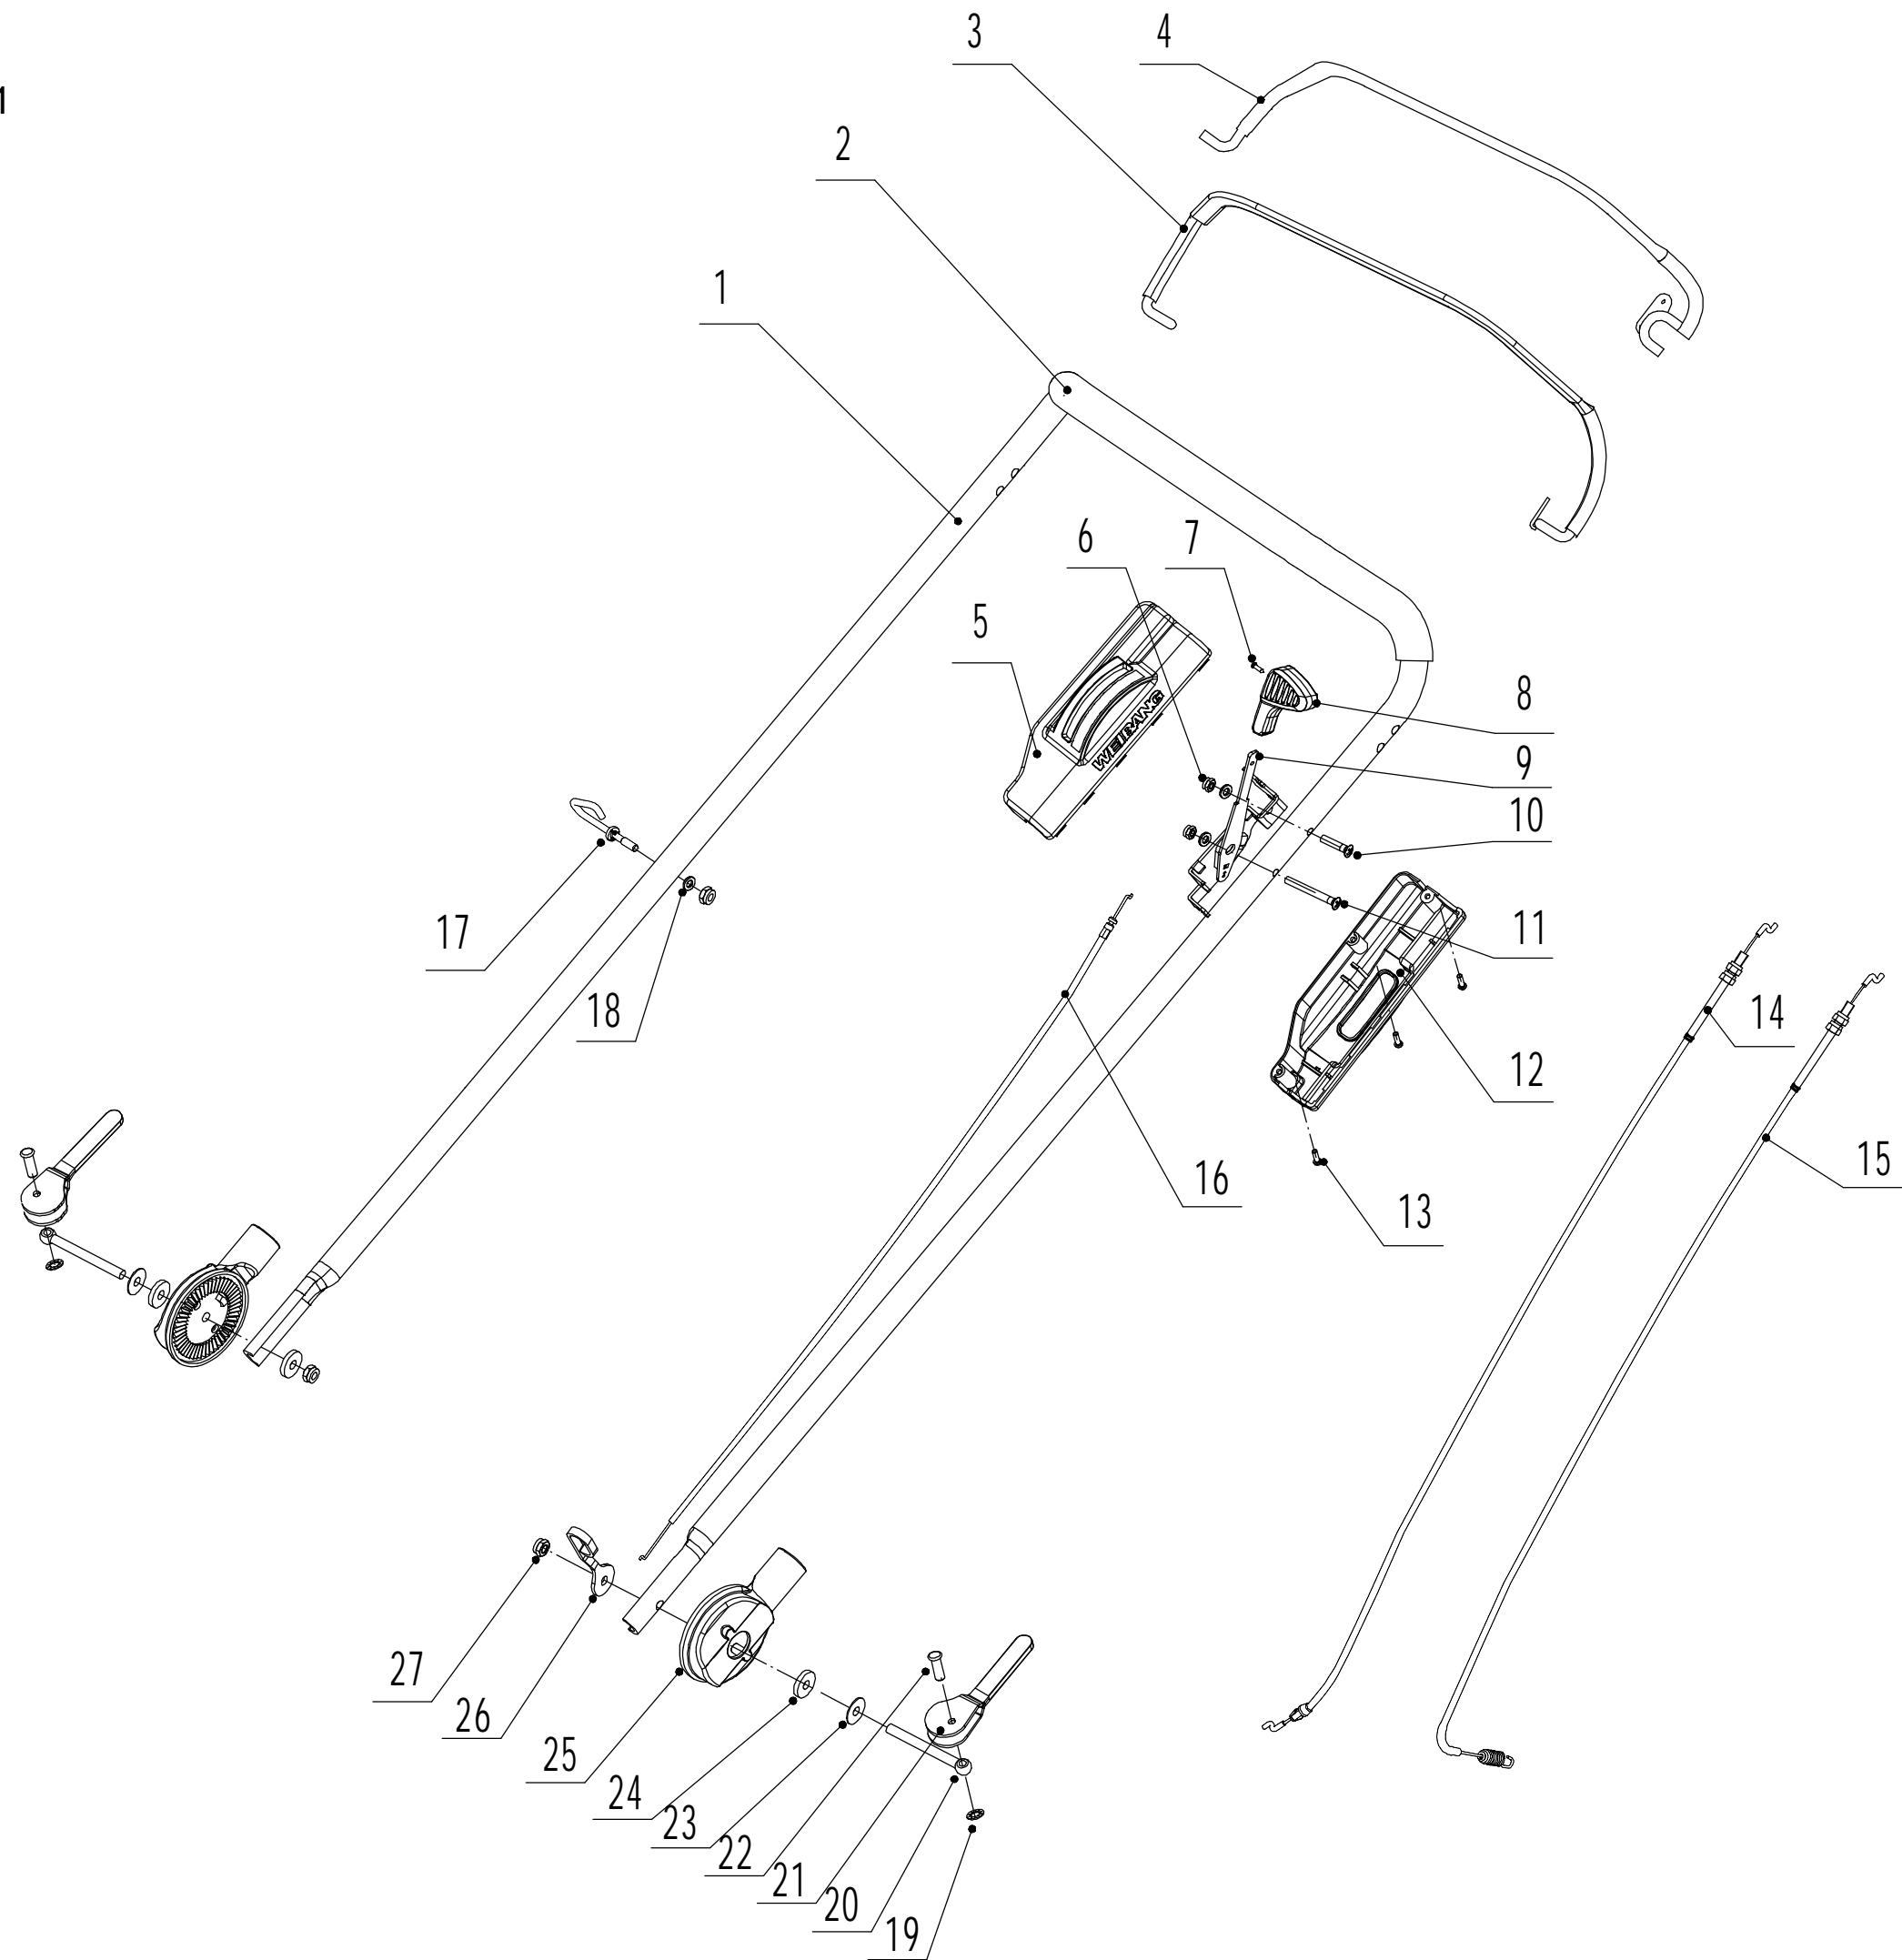

Model:WB436SC AL
Service Code:W436SC100B2011
Handle and Controls

6	Ersatzteilliste WB 436 SC AL			2021
Nr.	Ersatzteilnummer	Bezeichnung Deutsch	Bezeichnung Englisch	Anzahl
1	4560115010/49	Griff	Handle	1
2	GM56E010000080	Gummischutz	Handle Sheath	1
3	5020506030S/49	Griff	Clutch Lever	1
4	5020503020S/49	Hebel	OPC Lever	1
5	GM46E050000030	Kabelbox obere Hälfte	Throttle Control Box Upper	1
6	0202006000	Sechskant Sicherungsmutter	Lock Nut - M6	3
7	0106003013	Schraube	Screw - ST2.9x13	1
8	5380510010	Kappe für Gasgriff	Throttle Control Grip	1
9	GM46E050100000	Gashebel	Throttle Control Bracket	1
10	0108006040	Schraube	Screw - M6x40	1
11	0108006050	Schraube	Screw - M6x50	1
12	GM46E050000040	Kabelbox untere Hälfte	Throttle Control Box Lower	1
13	0113040018	Schraube	Screw - ST4x18	3
14	BS120-1045	Bremskabel	OPC Cable	1
15	LH186-1135	Kupplungskabel	Clutch Cable	1
16	YM72-900-A	Gaszug	Throttle Cable	1
17	4510511010/01	Kabelhalter	Hook - Starter Rope	1
18	0301006000	Scheibe	Washer - M6	3
19	4510114030	Buchse	Fix Cap	2
20	GM48S000000100	Bolzen	Connecting Bolt	2
21	GM56A100400000	Hebel	Lock Lever	2
22	0801008025	Stift	Axis Pin - 8x25	2
23	GM56A100000040/04	Scheibe	Spacer	2
24	GM56A100000050/01	Scheibe	Spacer	3
25	GM48S030200000	Verstellsegment	Tooth Disc Kit	2
26	GM48S000000090/01	Kabelführung	Clip	1
27	0201008000DD	Mutter	Lock Nut - M8	2