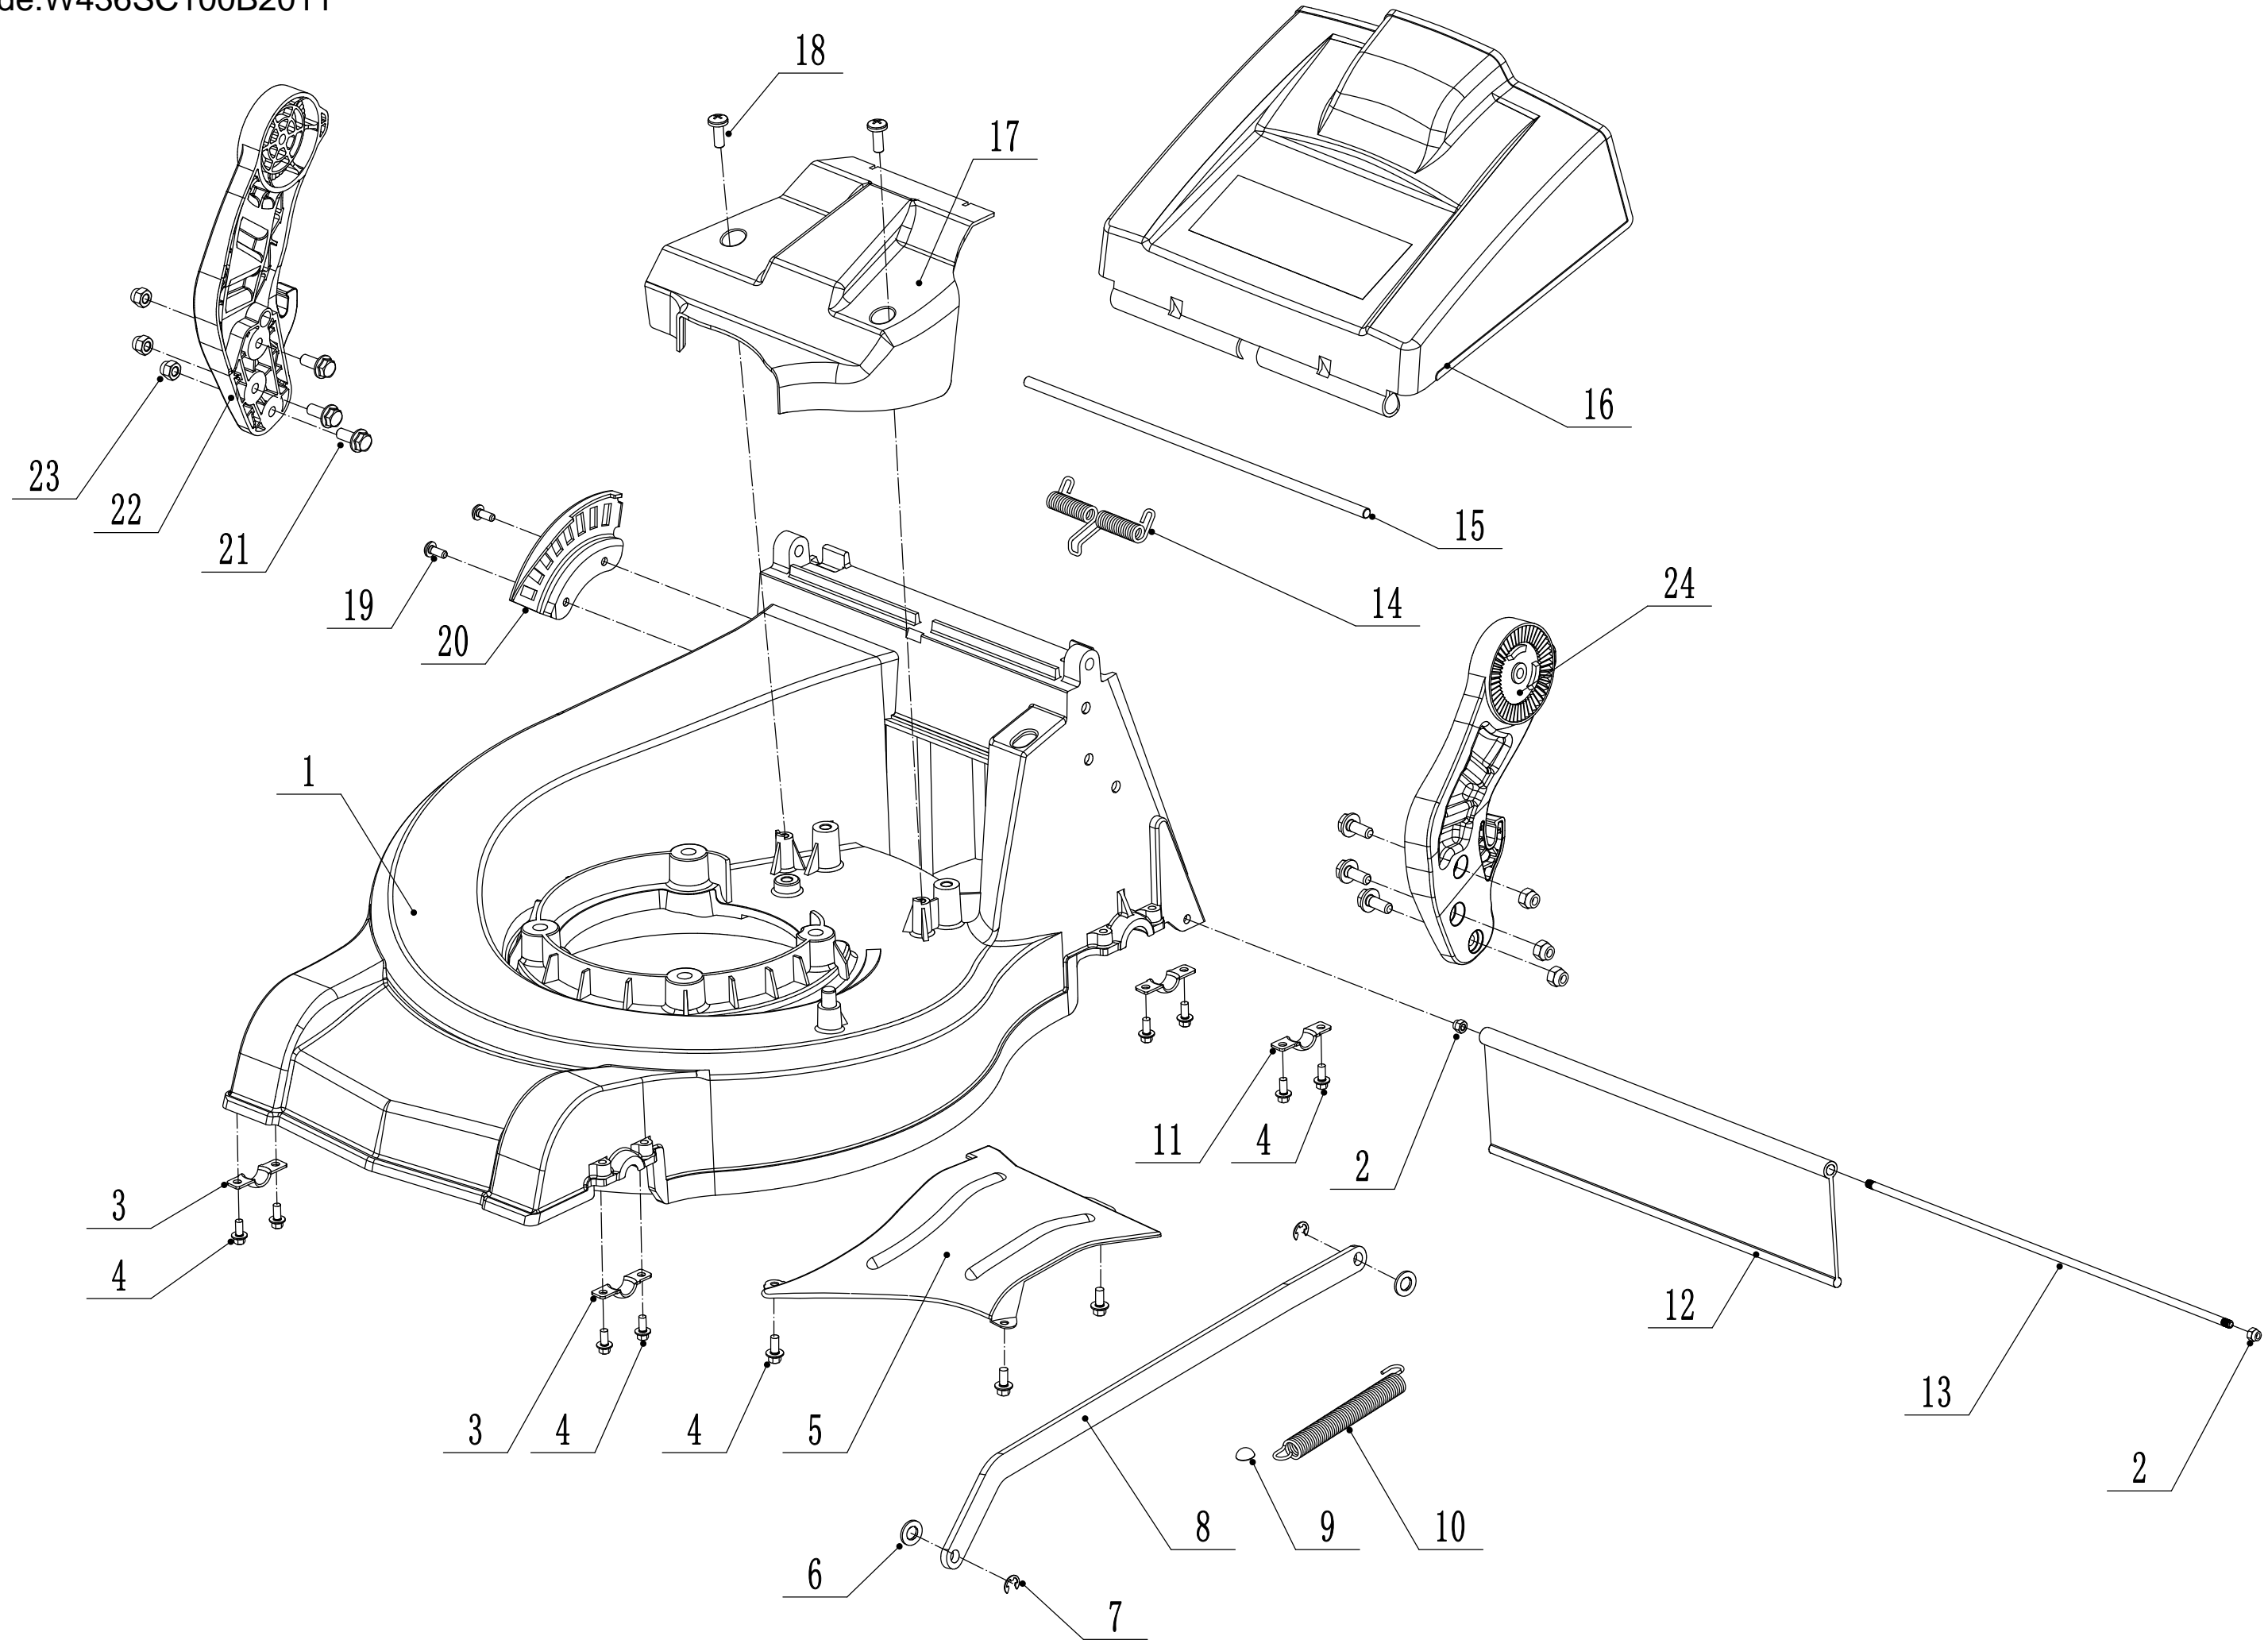

Model:WB436SC AL  
Service Code:W436SC100B2011  
Main Body

<b>2</b>	<b>Ersatzteilliste WB 436 SC AL</b>			<b>2021</b>
<b>Nr.</b>	<b>Ersatzteilnummer</b>	<b>Bezeichnung Deutsch</b>	<b>Bezeichnung Englisch</b>	<b>Anzahl</b>
1	4320101010/49	Gehäuse	Chassis	1
2	0202006000	Sechskant Sicherungsmutter	Lock Nut - M6	2
3	4820208010/01	Klammer	Bearing Bracket	2
4	4820104010	Schraube	Screw - M6x12	11
5	4320102010/49	Deflektor	Lower Deflector	1
6	4820306013	Nylon Scheibe	Nylon Washer	2
7	1301008000	Sicherungsring	E-Clip - 8mm	2
8	4320308010A/40	Verbindungsstange	Connecting Rod	1
9	4810309010	Ring	Domed Grip Cap	1
10	4320309010	Feder	Spring - Connecting Rod	1
11	5320114020/01	Halter	Upper Bearing Bracket	2
12	4320119010	Hinterer Ablenker	Trailing Flap	1
13	4320118010/02	Stange	Trailing Flap Pivot	1
14	4820128010	Feder	Spring - Trailing Flap	1
15	4320116010/01	Stange	Pivot - Rear Cover	1
16	4320115010	Hintere Abdeckung	Rear Cover	1
17	4320103010	Oberer Schutz	Upper Belt Shield	1
18	4820122010	Innensechskant Lochschraube	Screw - M6x12	2
19	0104006016	Schraube	Screw - M6x16	2
20	4320105010/01	Höheneinstellung	Graduator	1
21	0102008016	Bolzen	Bolt - M8x16	6
22	GM48S000000080/40	AVS Halter rechts	AVS Bracket - R/H	1
23	0202008000	Sicherungsmutter	Lock Nut - M8	8
24	GM48S000000070/40	AVS Halter links	AVS Bracket - L/H	1