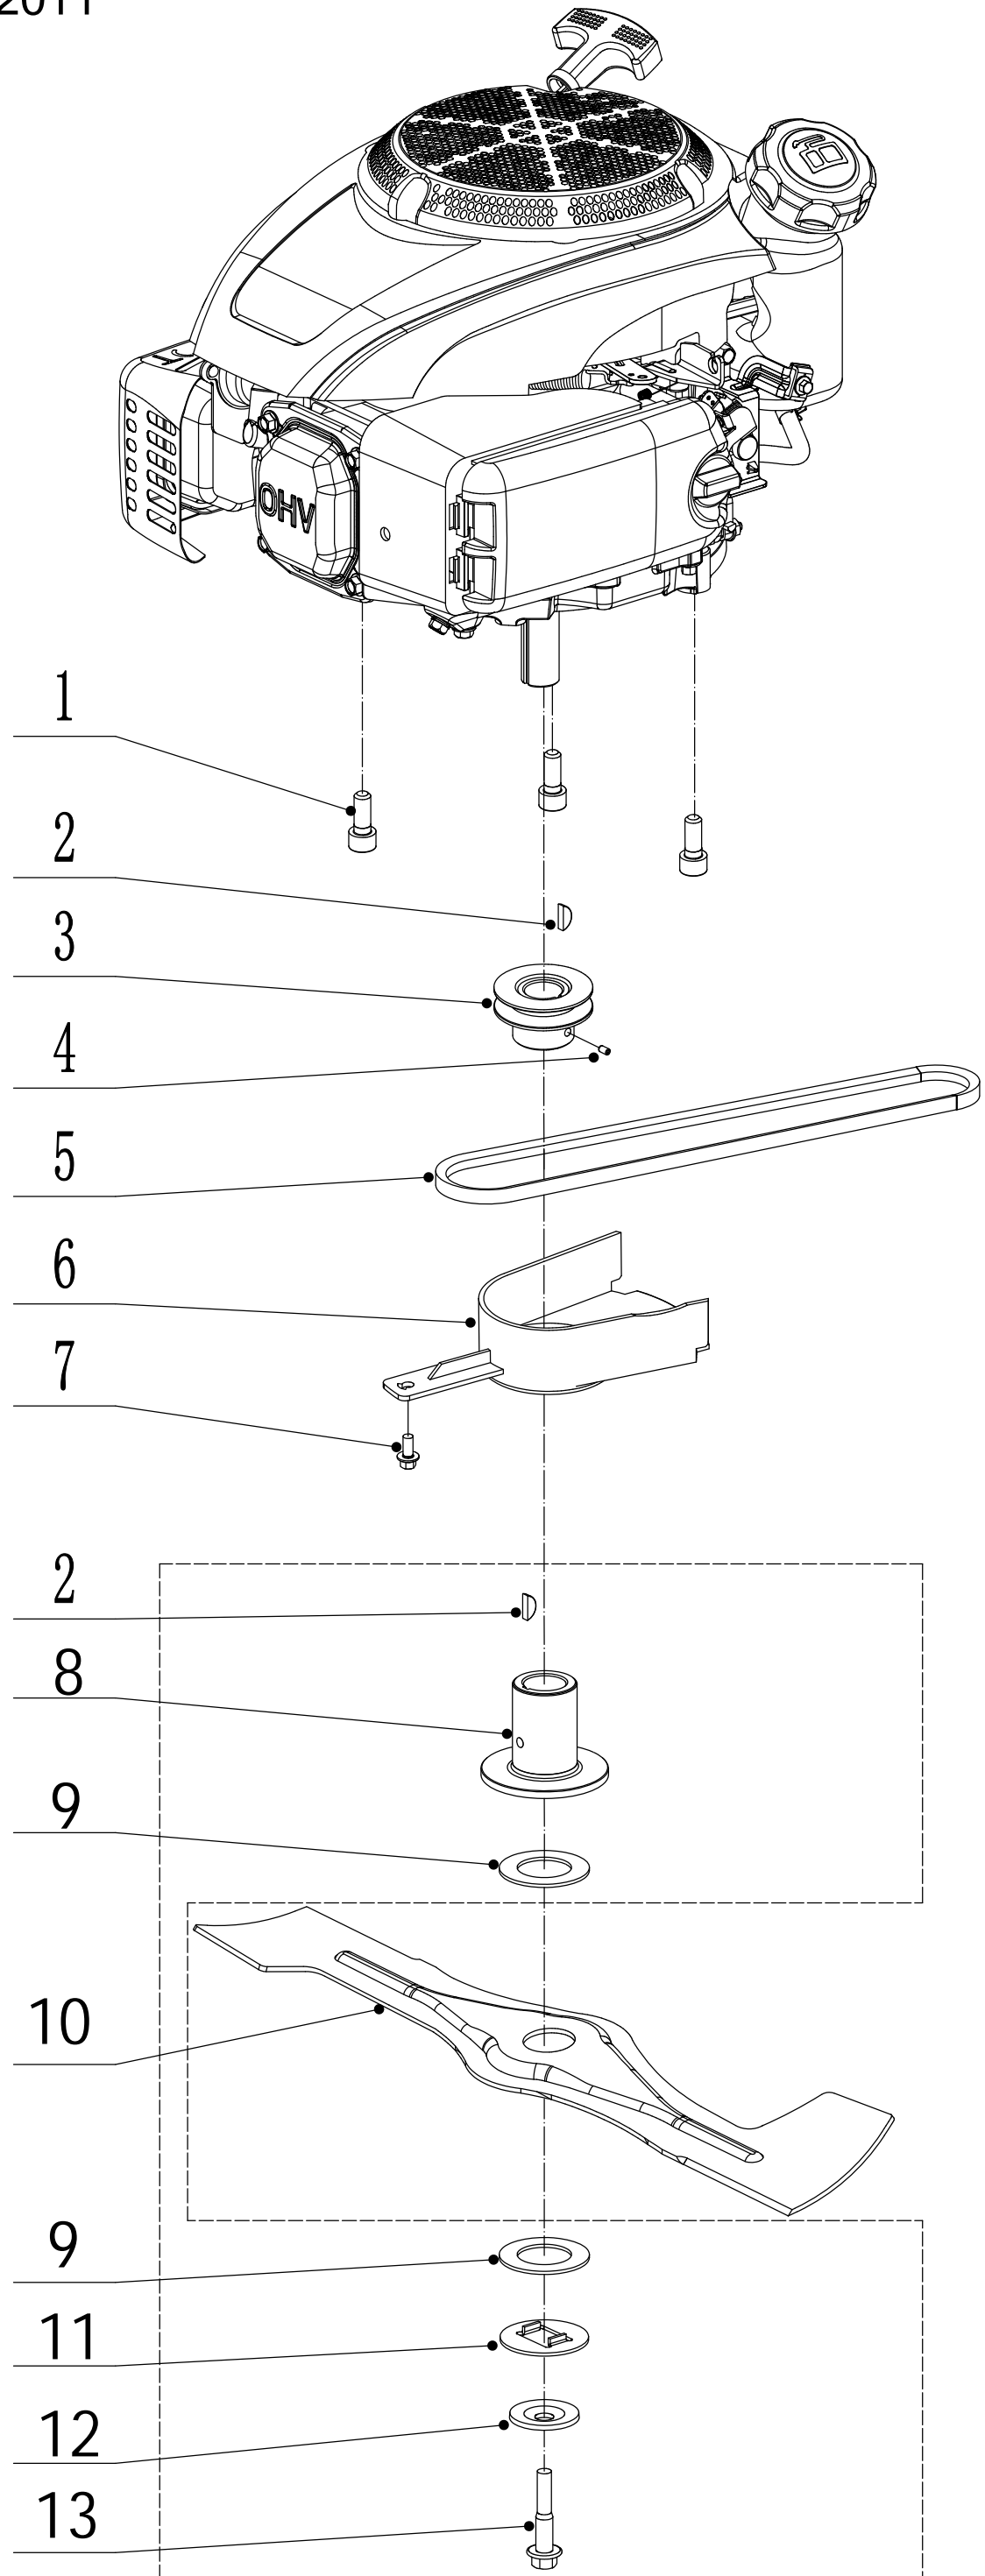

Model:WB436SC AL
Service Code:W436SC100B2011
Blade System

3	Ersatzteilliste			WB 436 SC AL	2021
Nr.	Ersatzteilnummer	Bezeichnung Deutsch	Bezeichnung Englisch	Anzahl	
1	4820102010	Schraube	Screw - 3/8x16x28	3	
2	4510401010	Keil	Key	2	
3	4820401020/02	Motorriemenscheibe	Engine Pulley	1	
4	0105006006	Lochschaube	Locking Screw	1	
5	4320104011	Keilriemen	V Belt	1	
6	4820402010	Schild	Lower Belt Shield	1	
7	4820104010	Schraube	Screw - M6x12	1	
9	4510402010/02	Messerhalter	Adaptor	1	
10	5310402010	Friktionsscheibe	Friction Washer	2	
11	4320403010/22	Messer	Blade	1	
12	5310404010/02	Ring	Locking Disc	1	
13	5310406010/04	Scheibe	Dish Washer	1	
14	5310415010	Messerbolzen	Blade Bolt - 3/8x24x40	1