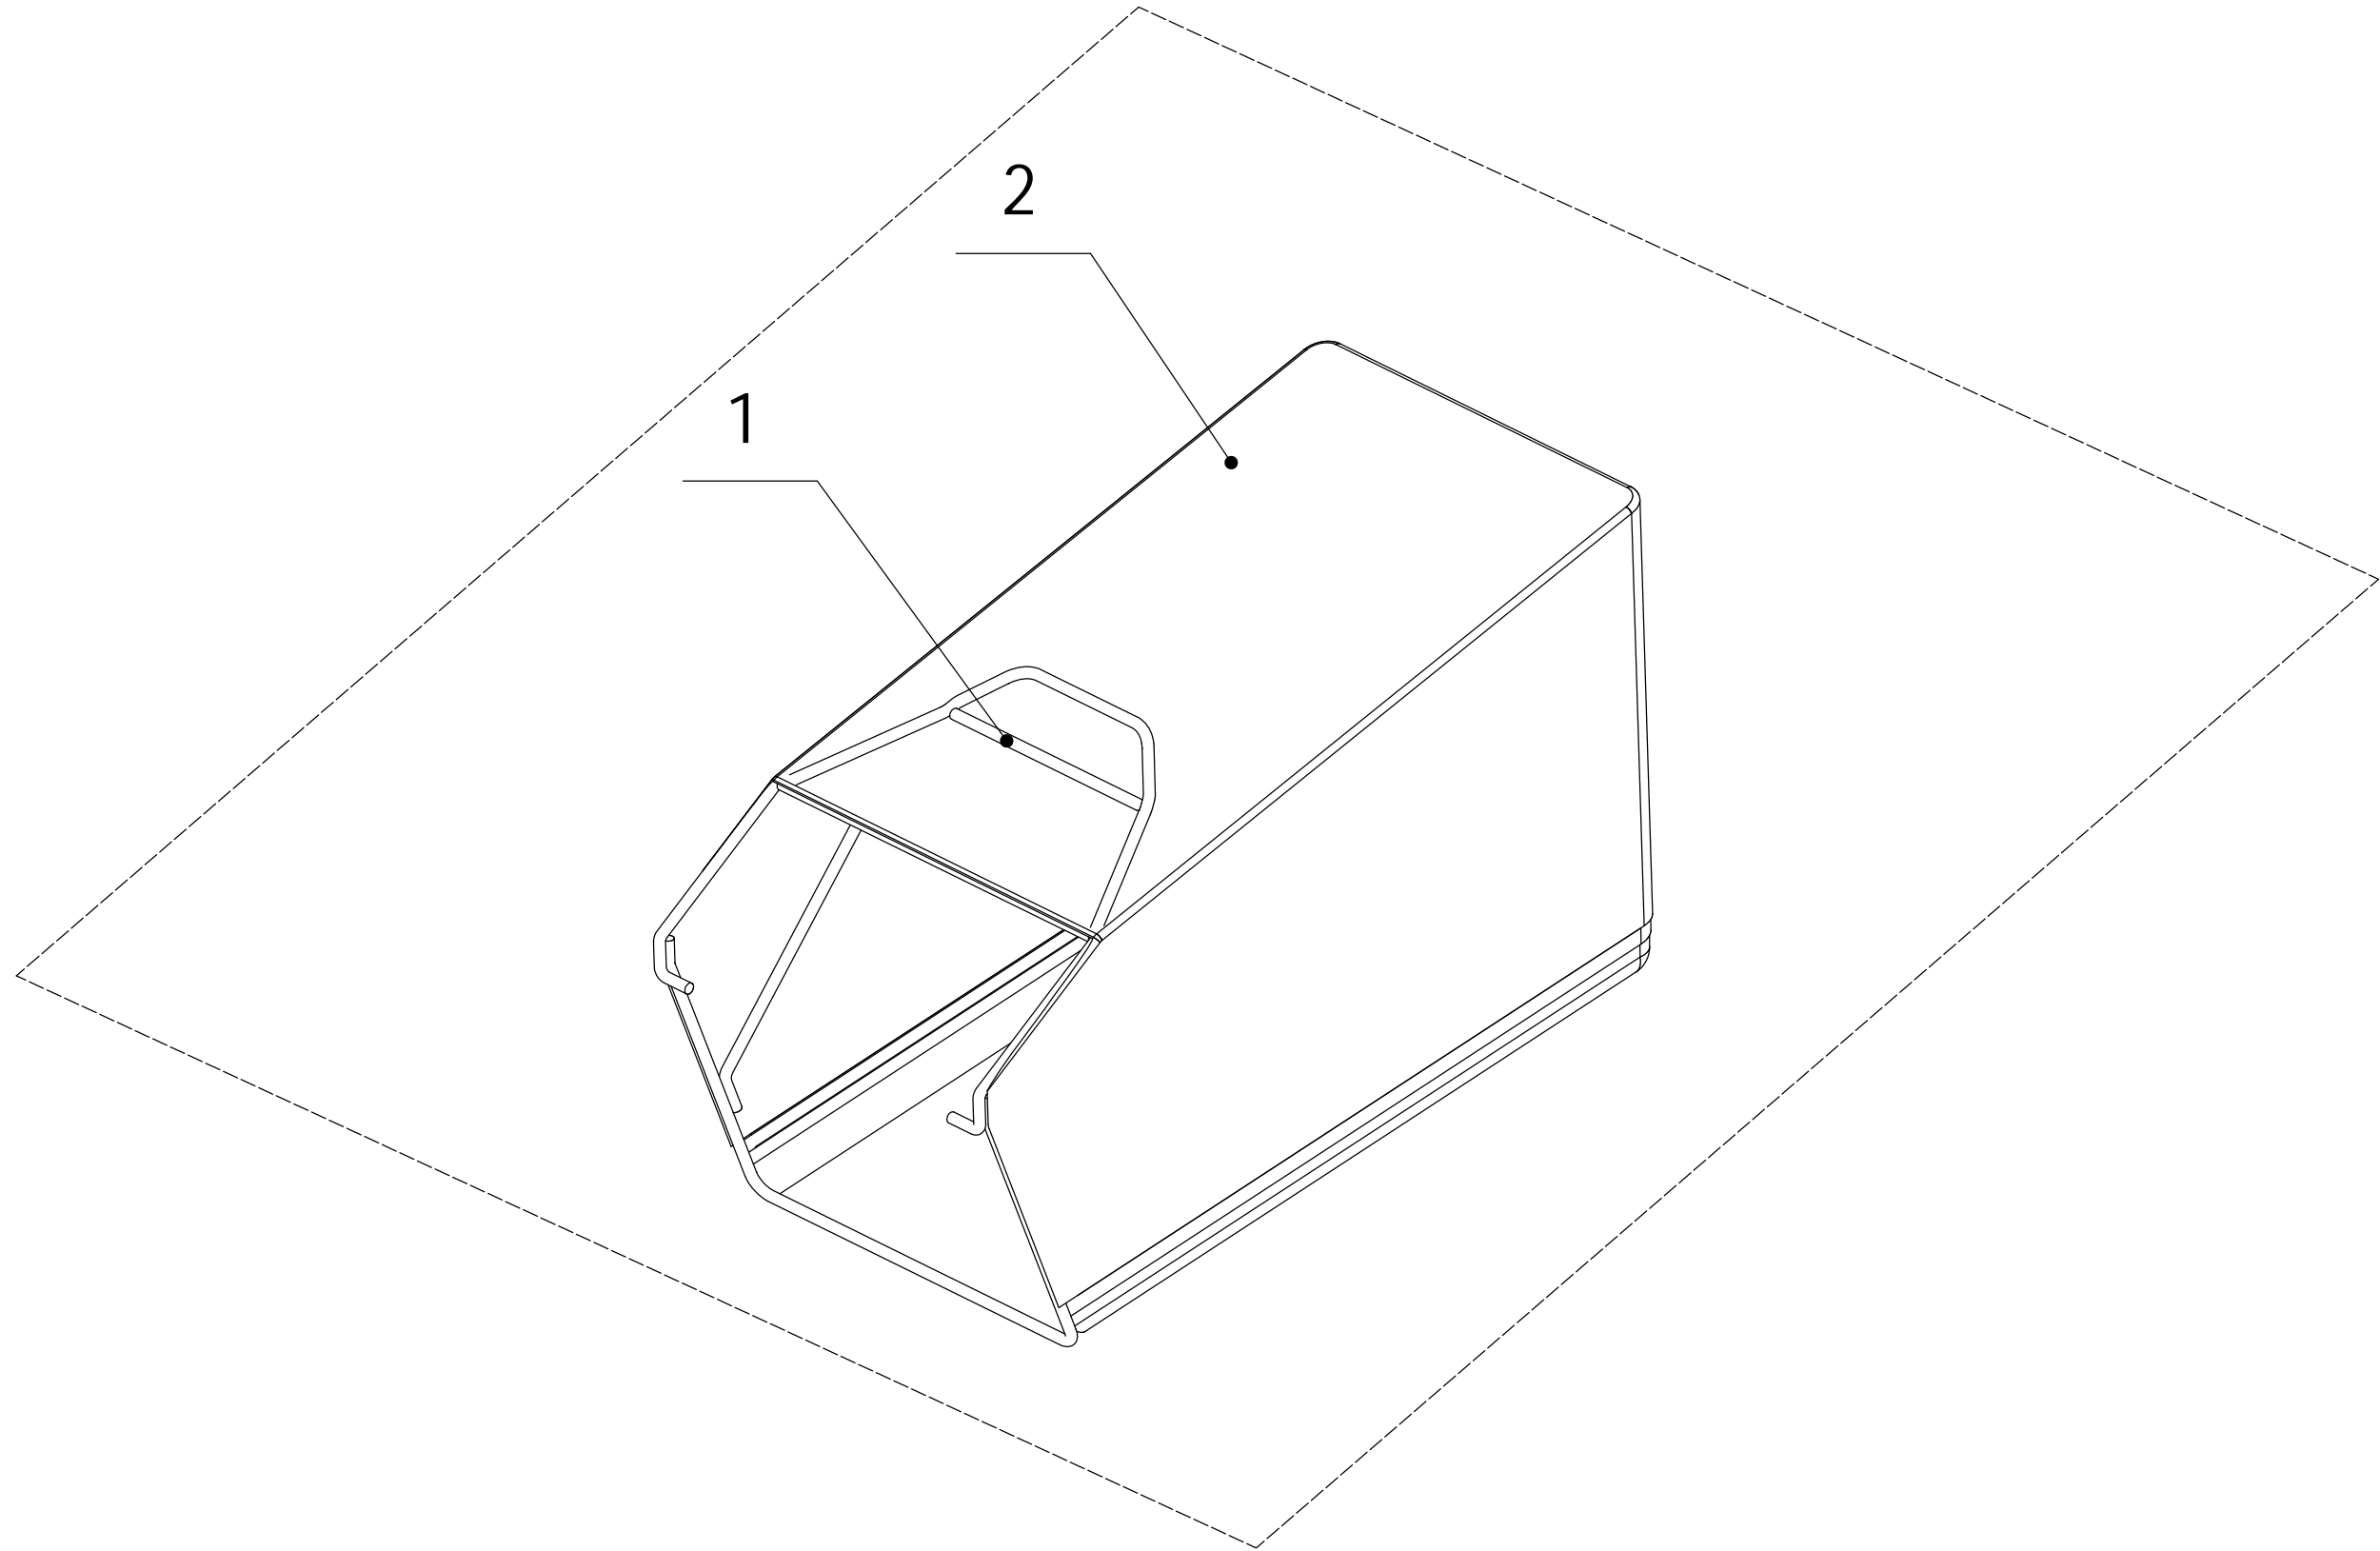

Model:WB436SC AL
Service Code:W436SC100B2011
Grass Catcher

7	Ersatzteilliste			WB 436 SC AL	2021
Nr.	Ersatzteilnummer	Bezeichnung Deutsch	Bezeichnung Englisch	Anzahl	
1	4320602010/22	Gestell (Fangsack)	Frame - Grass Bag	1	
2	4320603012/84	Fangsack	Grass Bag	1