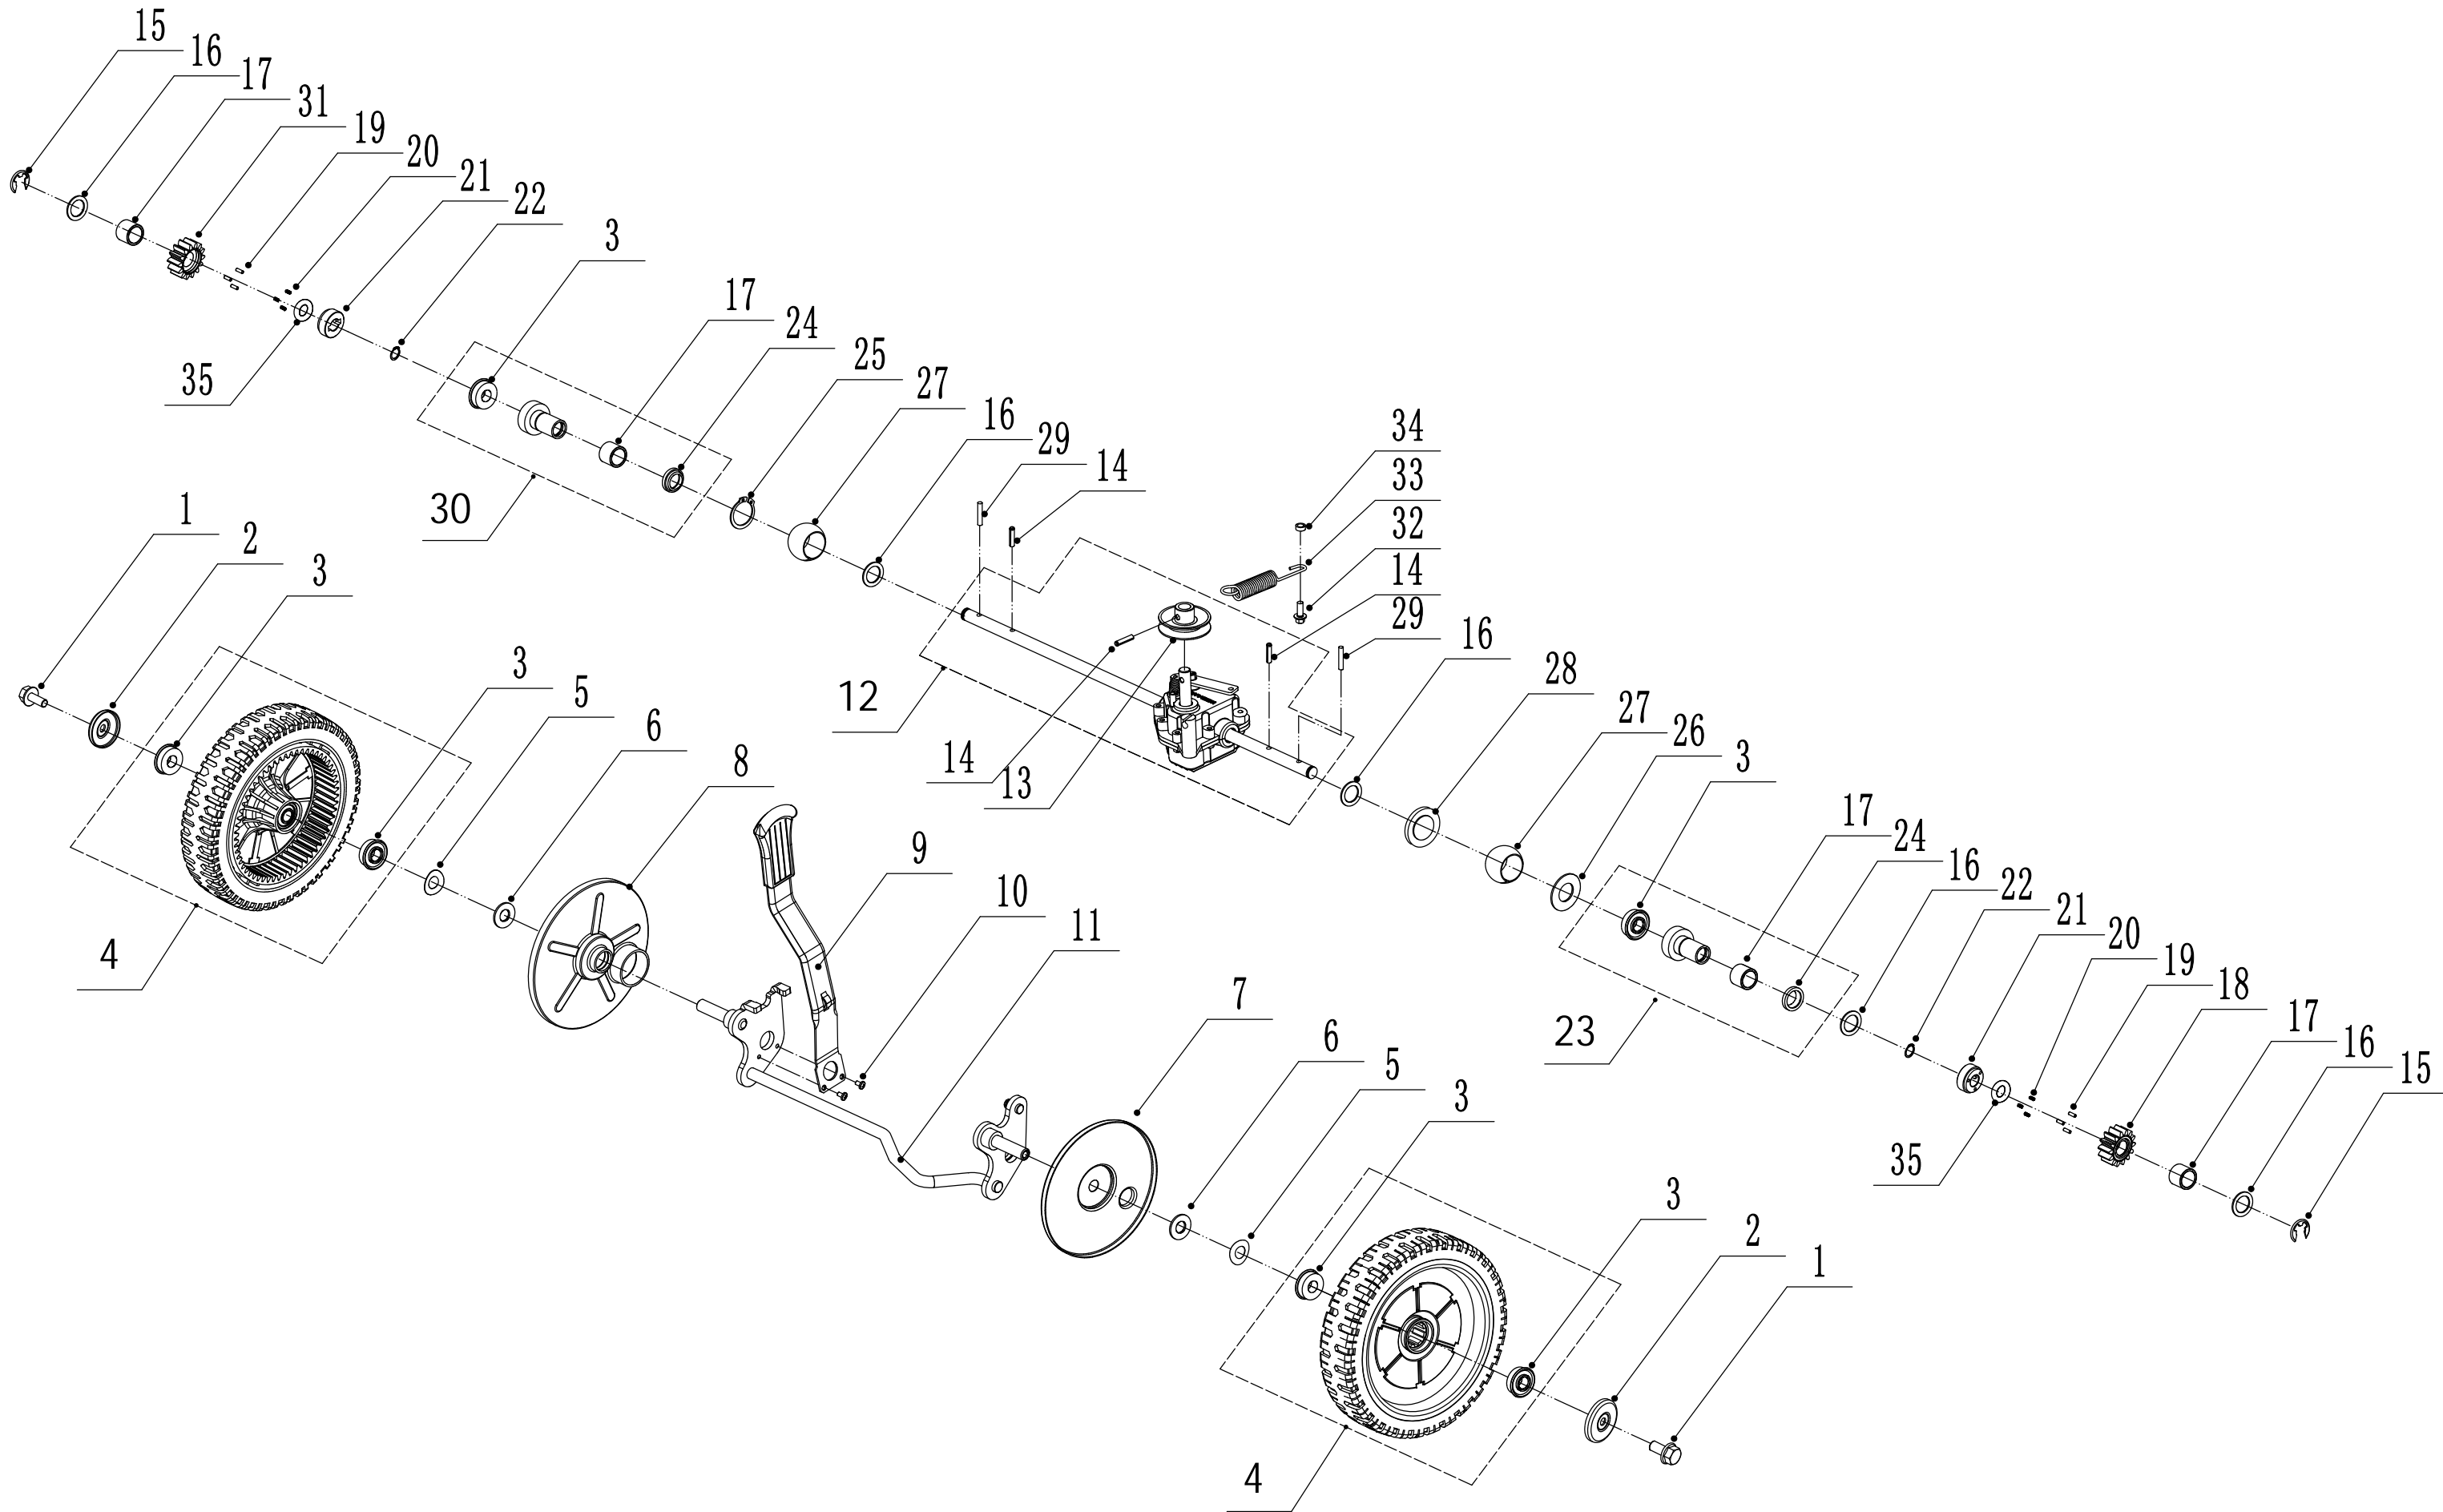

Model:WB436SC AL
Service Code:W436SC100B2011
Rear Body

5	Ersatzteilliste WB 436 SC AL			2021
Nr.	Ersatzteilnummer	Bezeichnung Deutsch	Bezeichnung Englisch	Anzahl
1	0102008016	Bolzen	Bolt - M8x16	2
2	48R0210012/01	Abdeckscheibe	Wheel Cap	2
3	5310213010	Lager	Bearing	6
4	5380310010/40	Hinterrad	Wheel Assembly	2
5	5310211010/02	Federscheibe	Spacer - M12.7	2
6	5310210010/02	Scheibe	Plain Washer - M12.7	2
7	4320310010/22	Hinterradabdeckung	Left Wheel Shield	1
8	4520308010	Rad Abdeckung	Rear Wheel Shield	1
9	5320303010/40	Einstellhebel	Adjustment Lever	1
10	0104005008	Bolzen	Screw - M5x8	2
11	4320301010A/01	Achse	Rear Axle Frame	1
12	Y054320P	Getriebe	Rear Transmission	1
13	5020308020	Riemenscheibe Getriebe	Gearbox Pulley	1
14	0701005020	Federstift	Spring Pin - 5x20	3
15	1301009000	Sicherungsring	E-Clip - M9	2
16	5020311010/04	Scheibe	Washer	5
17	5320326010P	Buchse	Bearing	4
18	HQ000100010	Zahnrad (links)	Drive Pinion - L/H	1
19	HQ000100030	Stift	Pin - Drive Pinion	6
20	HQ000100040	Feder	Spring - Drive Pinion	6
21	HQ000100050	Halter	Block - Drive Pinion	2
22	1001012000	Ring	Circlip - M12	2
23	Y065320	Lager	Left Bearing Sheath Assembly	1
24	5320327010	Staubabdeckung	Dustproof Ring	2
25	1001020000	Sicherungsring für Welle	Circlip - M20	1
26	4820327010/02	Ring	Bearing Bracket Right Washer	1
27	5320328010	Nylon Lager	Nylon Ball Bearing	2
28	4320306020A/02	Scheibe	Bearing Spacer	1
29	HQ000100060	Stift	Check holder	2
30	Y065321	Lager	Right Bearing Sheath Assembly	1
31	HQ000100020	Zahnrad (rechts)	Drive Pinion - R/H	1
32	4820104011	Sechskant Lochschraube	Screw - M6x15	1
33	4820317010	Getriebefeder	Spring Of Gearbox	1
34	4820317011	Buchse	Spacer	1
35	1401025015	Ring	O-Ring	2