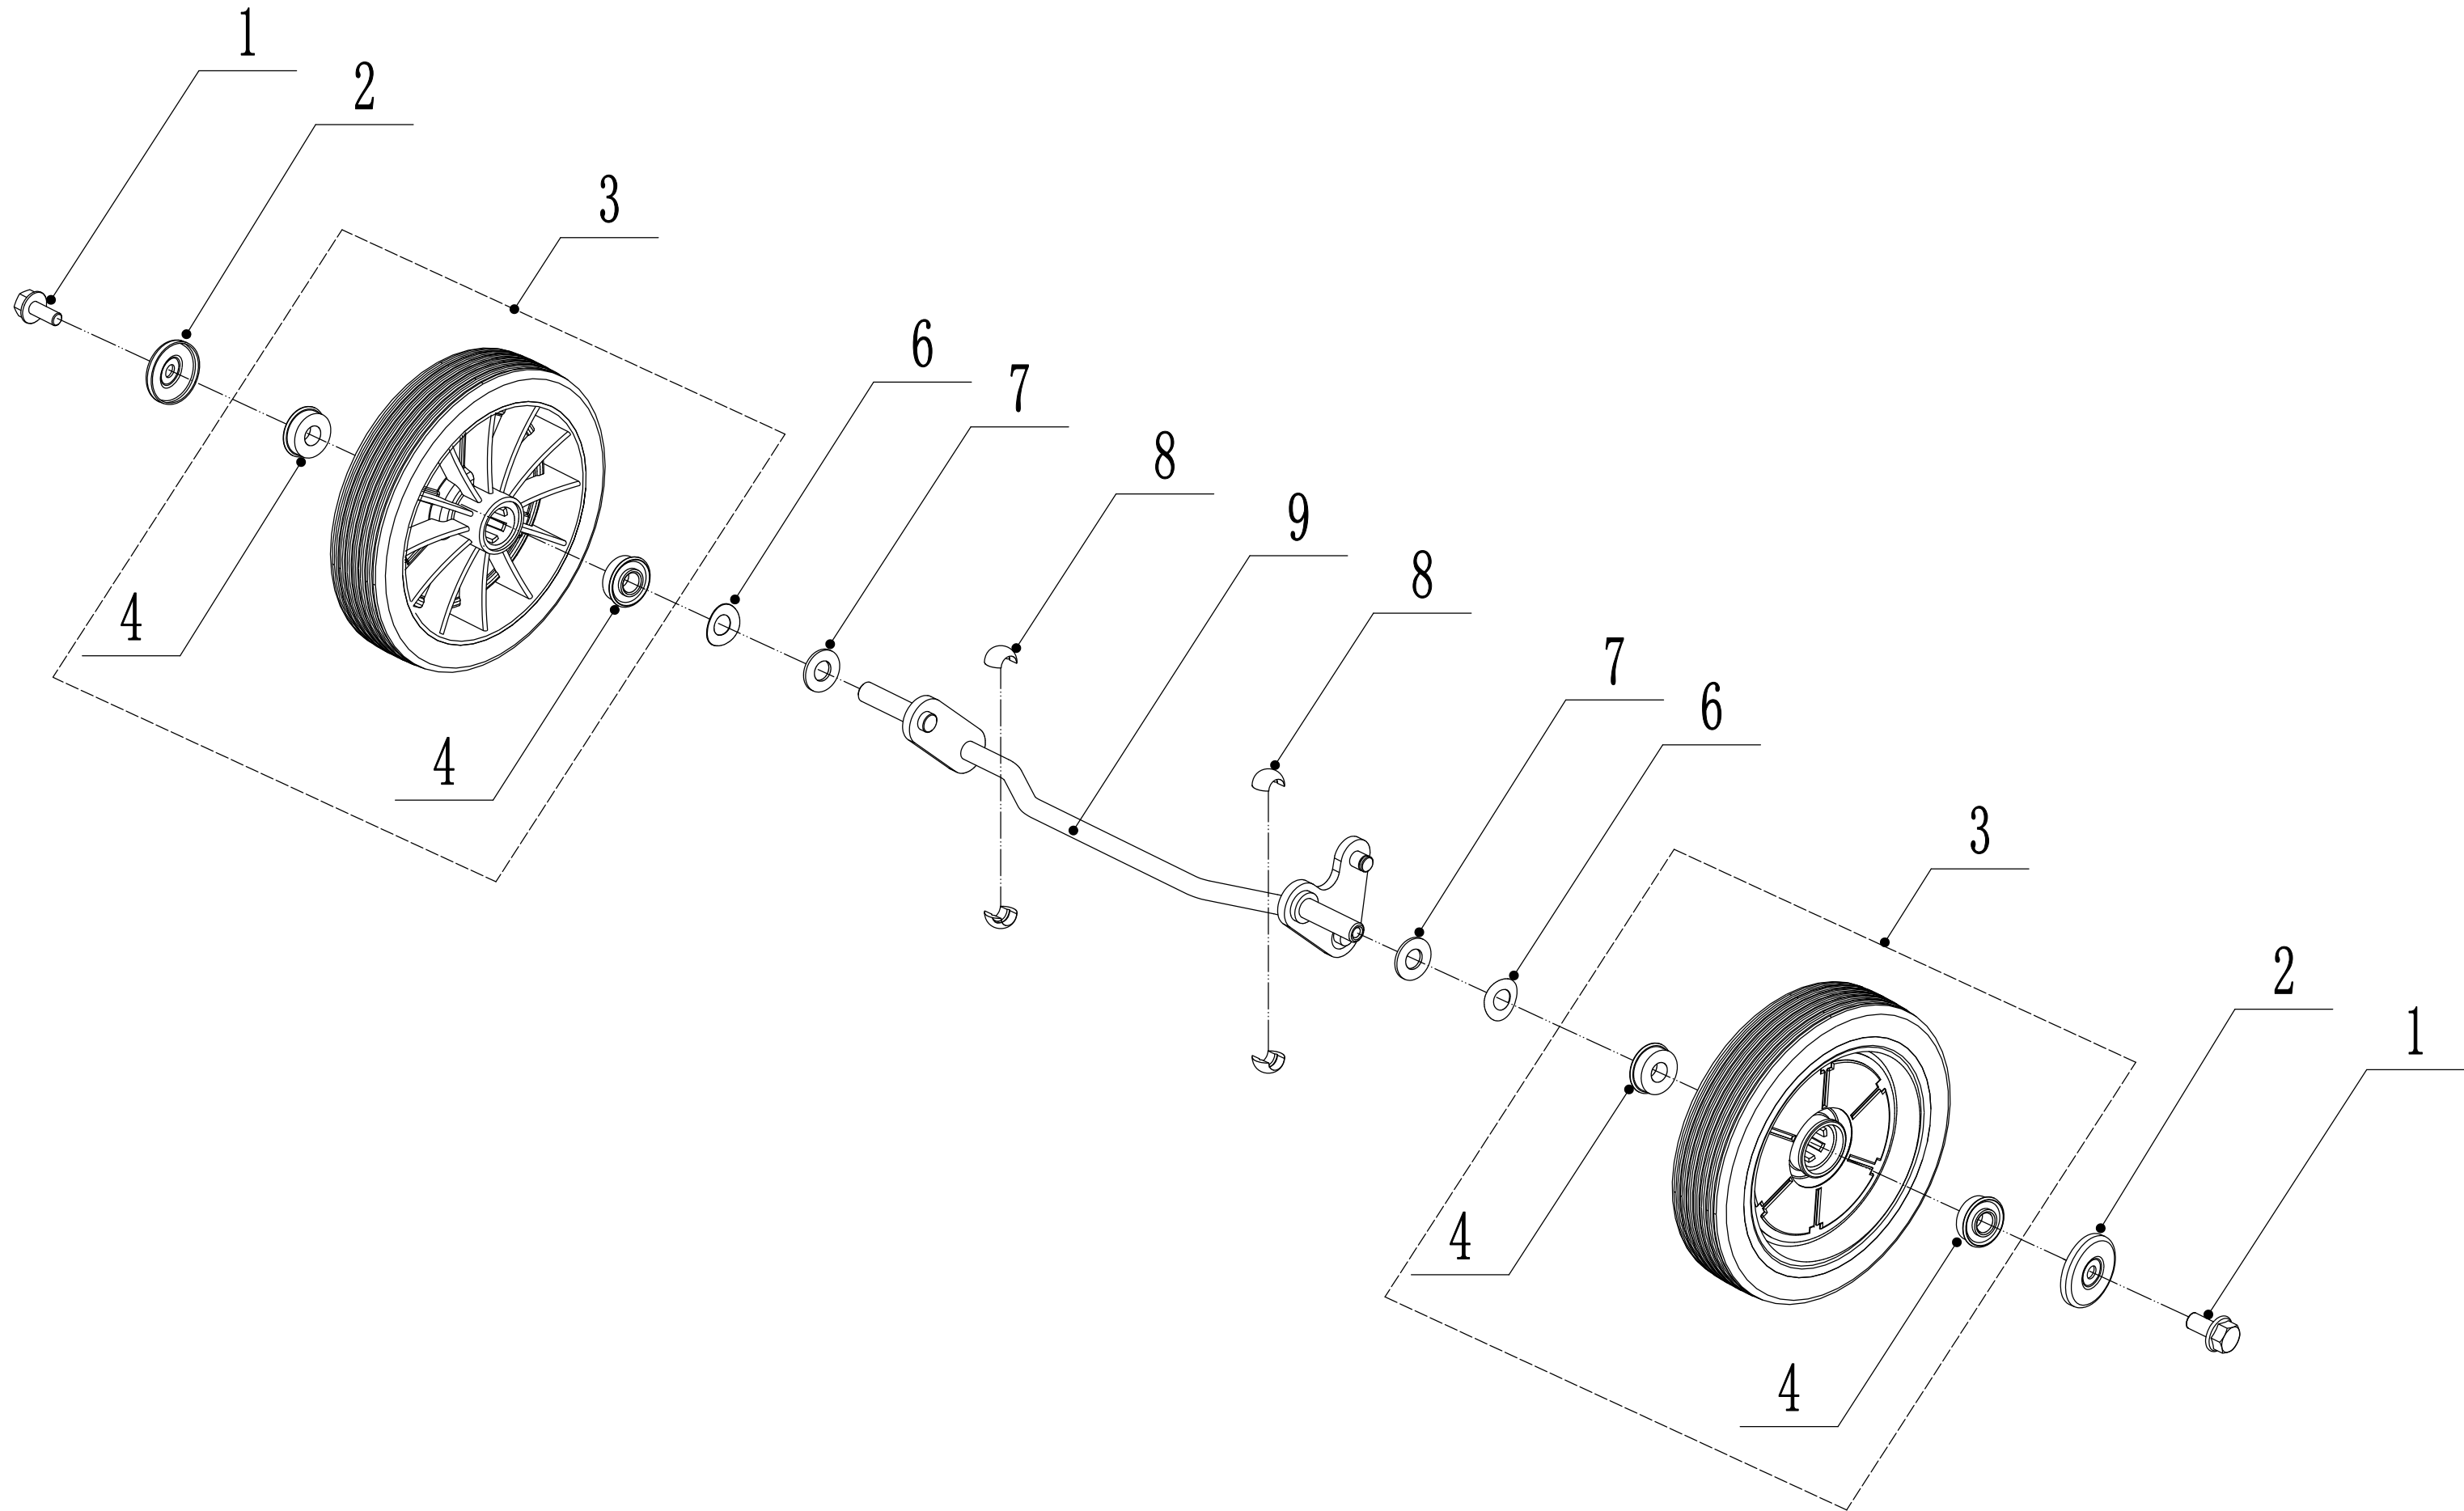

Model:WB436SC AL
Service Code:W436SC100B2011
Front Axle

4	Ersatzteilliste			WB 436 SC AL	2021
Nr.	Ersatzteilnummer	Bezeichnung Deutsch	Bezeichnung Englisch	Anzahl	
1	0102008016	Bolzen	Bolt - M8x16	2	
2	48R0210012/01	Abdeckscheibe	Wheel Cap	2	
3	5380205010/40	Rad	Wheel Assembly	2	
4	5310213010	Lager	Bearing	4	
6	5310211010/02	Federscheibe	Spring Washer - M12.7	2	
7	5310210010/02	Scheibe	Plain Washer - M12.7	2	
8	5310209010	Lager	Bearing Holder	4	
9	4320201010A/01	Vorderachse	Front Axle Welding	1