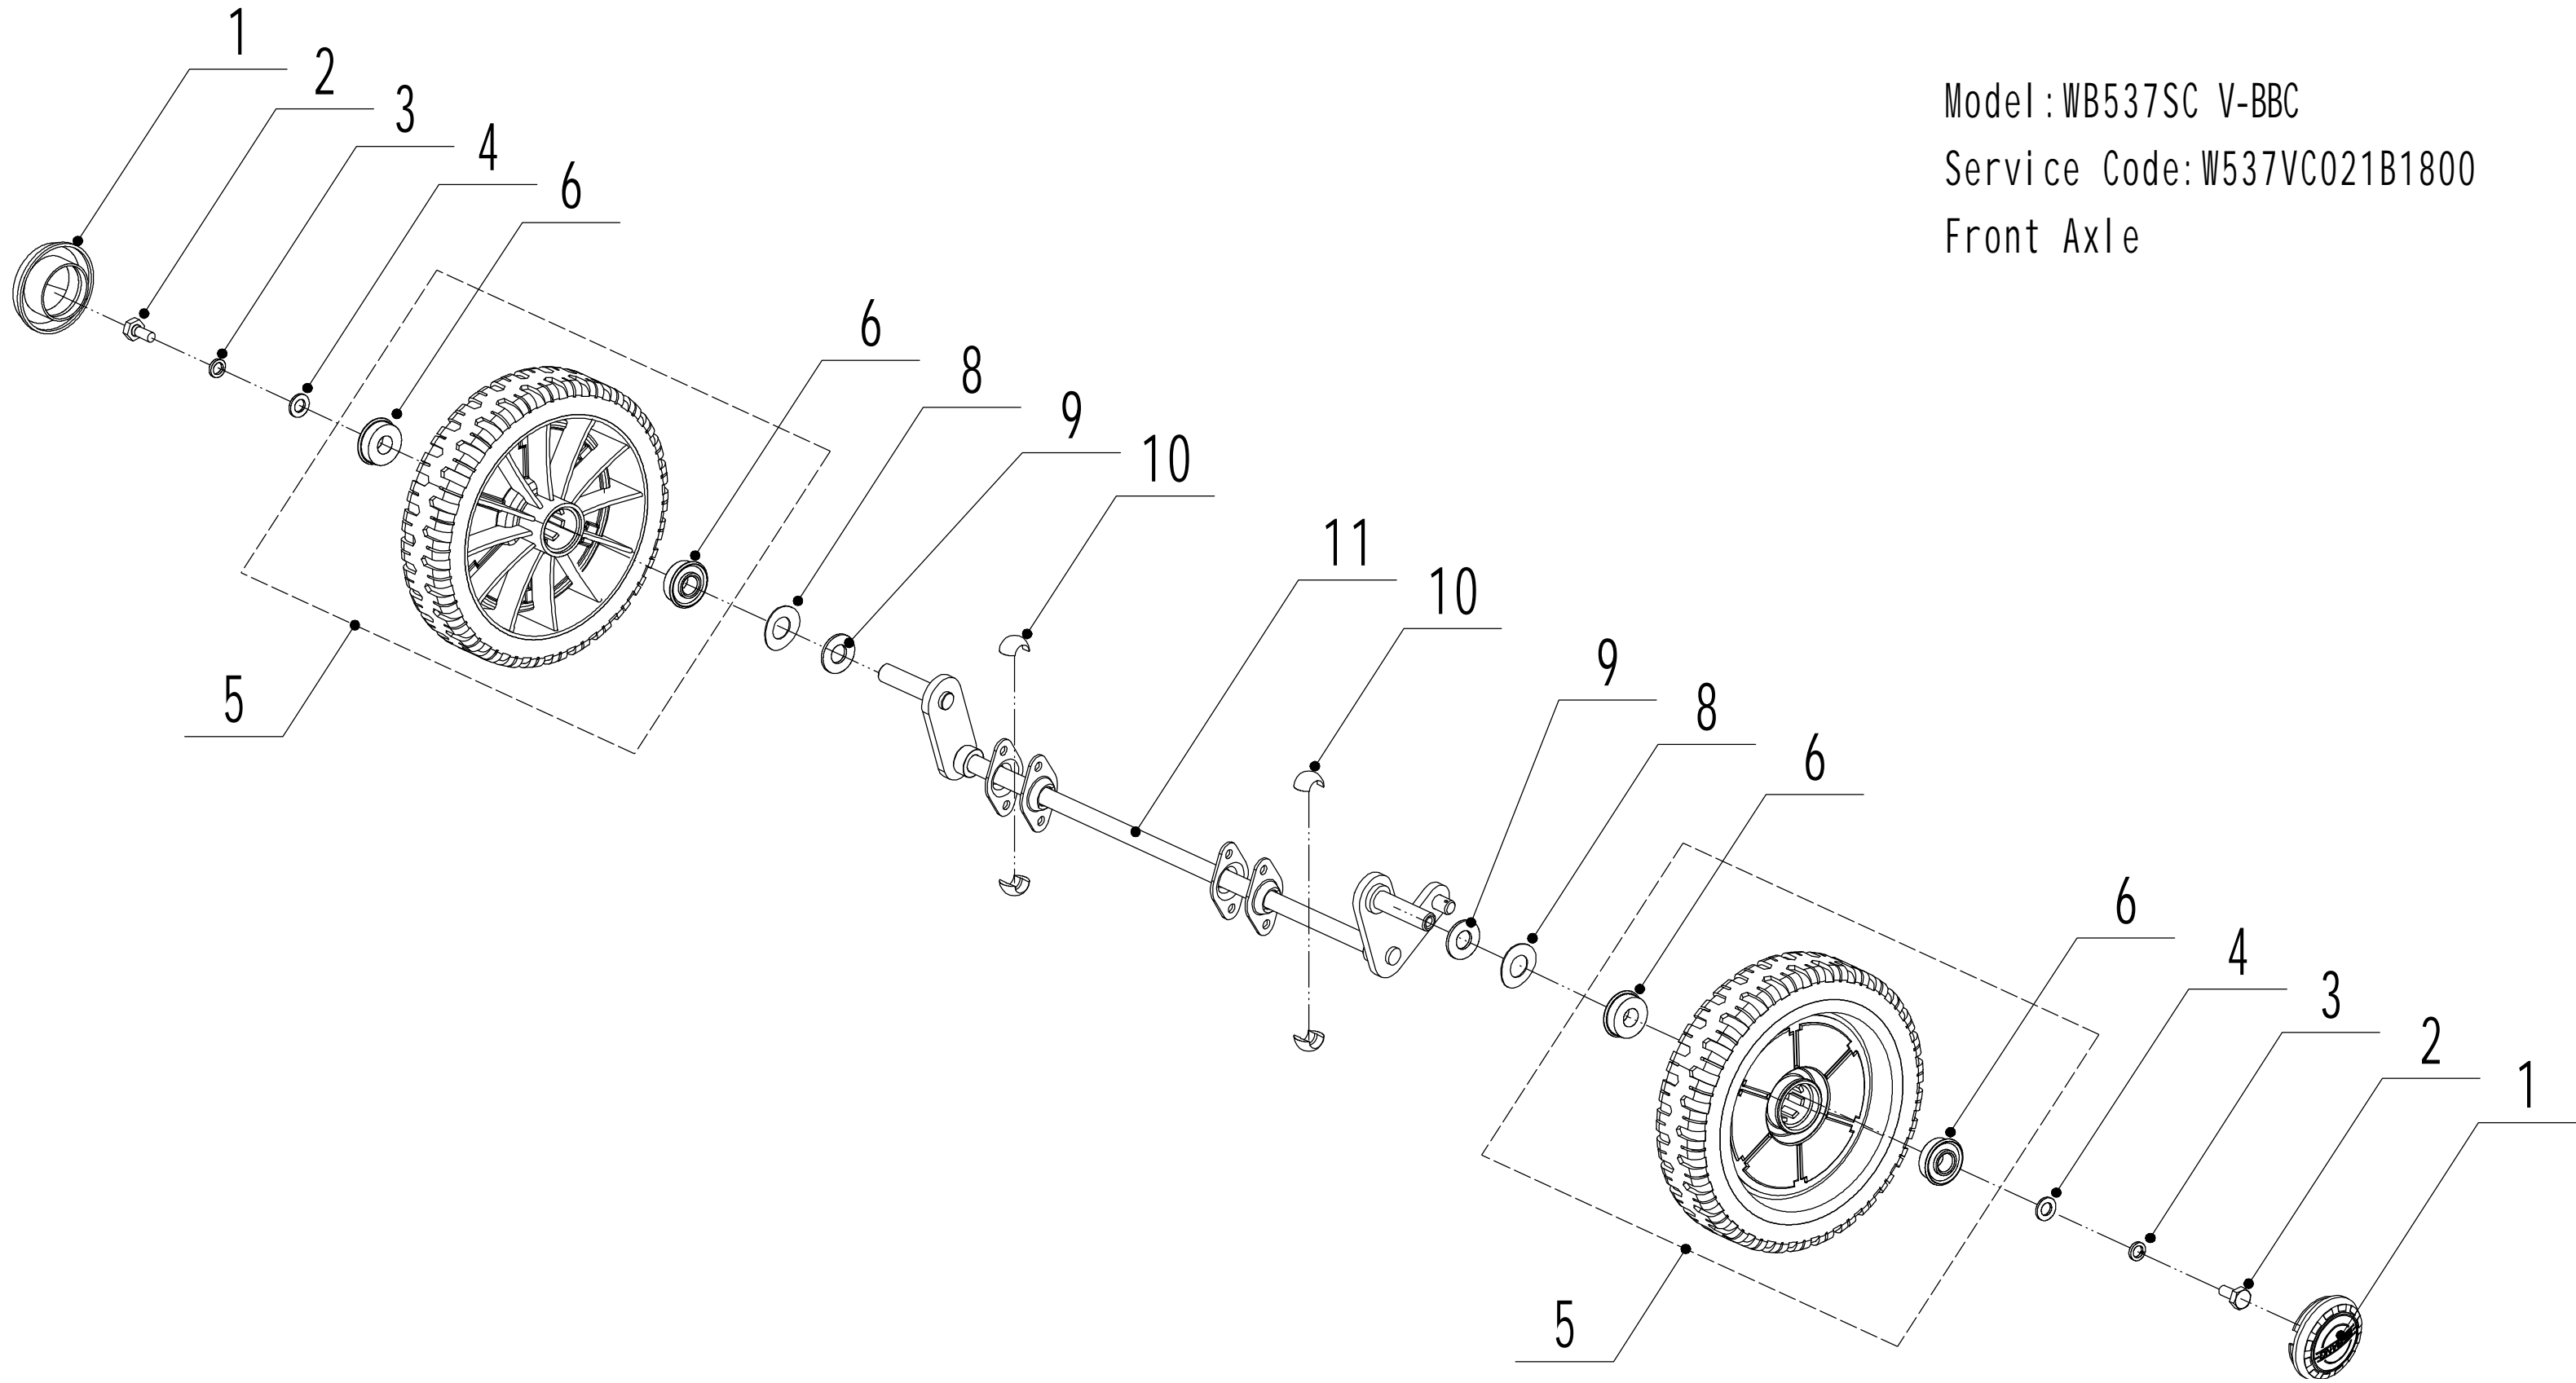

Model : WB537SC V-BBC
Service Code: W537VC021B1800
Front Axle

Ersatzteilliste Zeichnung Nummer 4		WB 537 SC V-BBC		2019
Nummer	Ersatzteilnummer	Deutsche Bezeichnung	Englische Bezeichnung	Menge
1	5310214010	Radkappe	Wheel Cap	2
2	0101008015	Bolzen	Bolt	2
3	0401008000	Federscheibe	Spring Washer	2
4	0301006000	Abstandshalter	Spacer	2
5	5310212010-40	Rad	Wheel	2
6	5310213010	Lager	Bearing	4
8	5310211010-02	Federscheibe	Spring Washer	2
9	5310210010-02	Abstandshalter	Spacer	2
10	5310209010	Lager	Spherical Bearing	4
11	5320202010-01	Frontachse	Front Axle	1