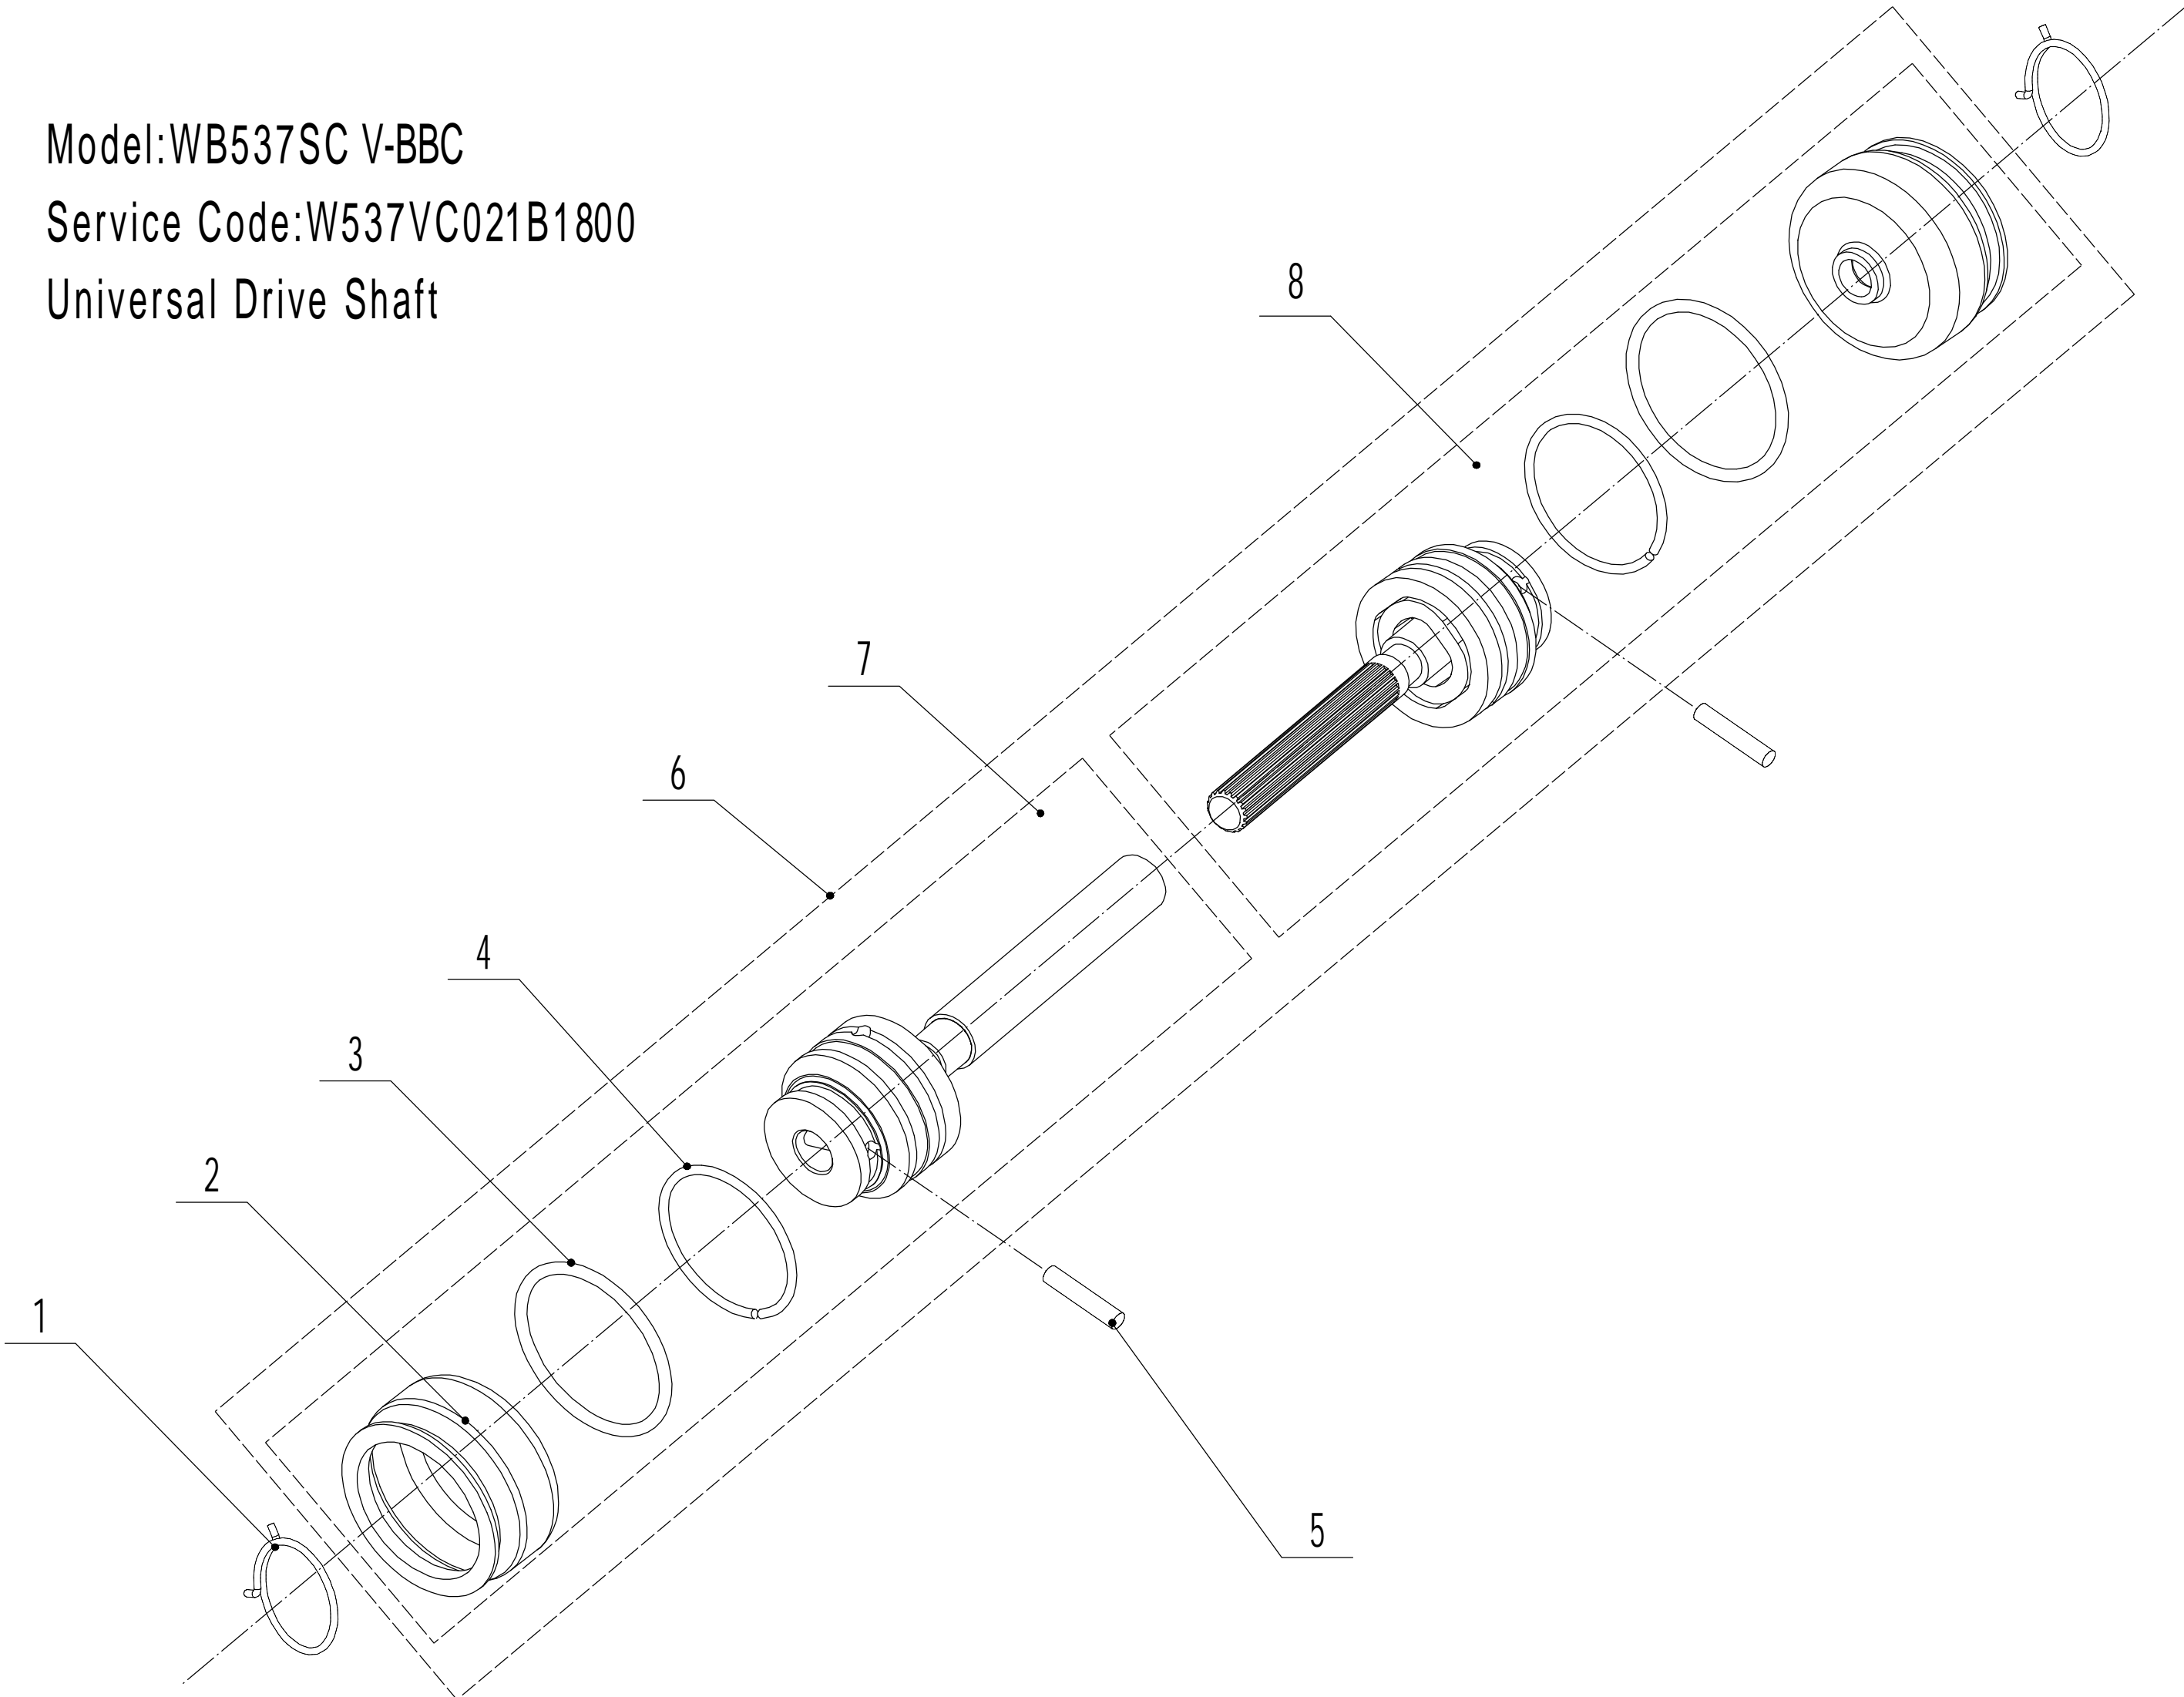

Model:WB537SC V-BBC

Service Code:W537VC021B1800

Universal Drive Shaft

Ersatzteilliste Zeichnung Nummer 8		WB 537 SC V-BBC		2019
Nummer	Ersatzteilnummer	Deutsche Bezeichnung	Englische Bezeichnung	Menge
1	HQA020000020	Sicherungsring	Check Ring	2
2	HQA020000080	Staubabdeckung	Antidust Shield	2
3	1401028003	Ring	O-Ring	2
4	HQA020000030	Sicherungsring	Check Ring	2
5	HQA020000090	Stift	Pin	2
6	Y26ZCD02	Kardanantrieb	Universal Drive Shaft	1
7	Y26ZCDA01	Kardanantrieb A	Universal Drive Shaft A	1
8	Y26ZCDB01	Kardanantrieb B	Universal Drive Shaft B	1