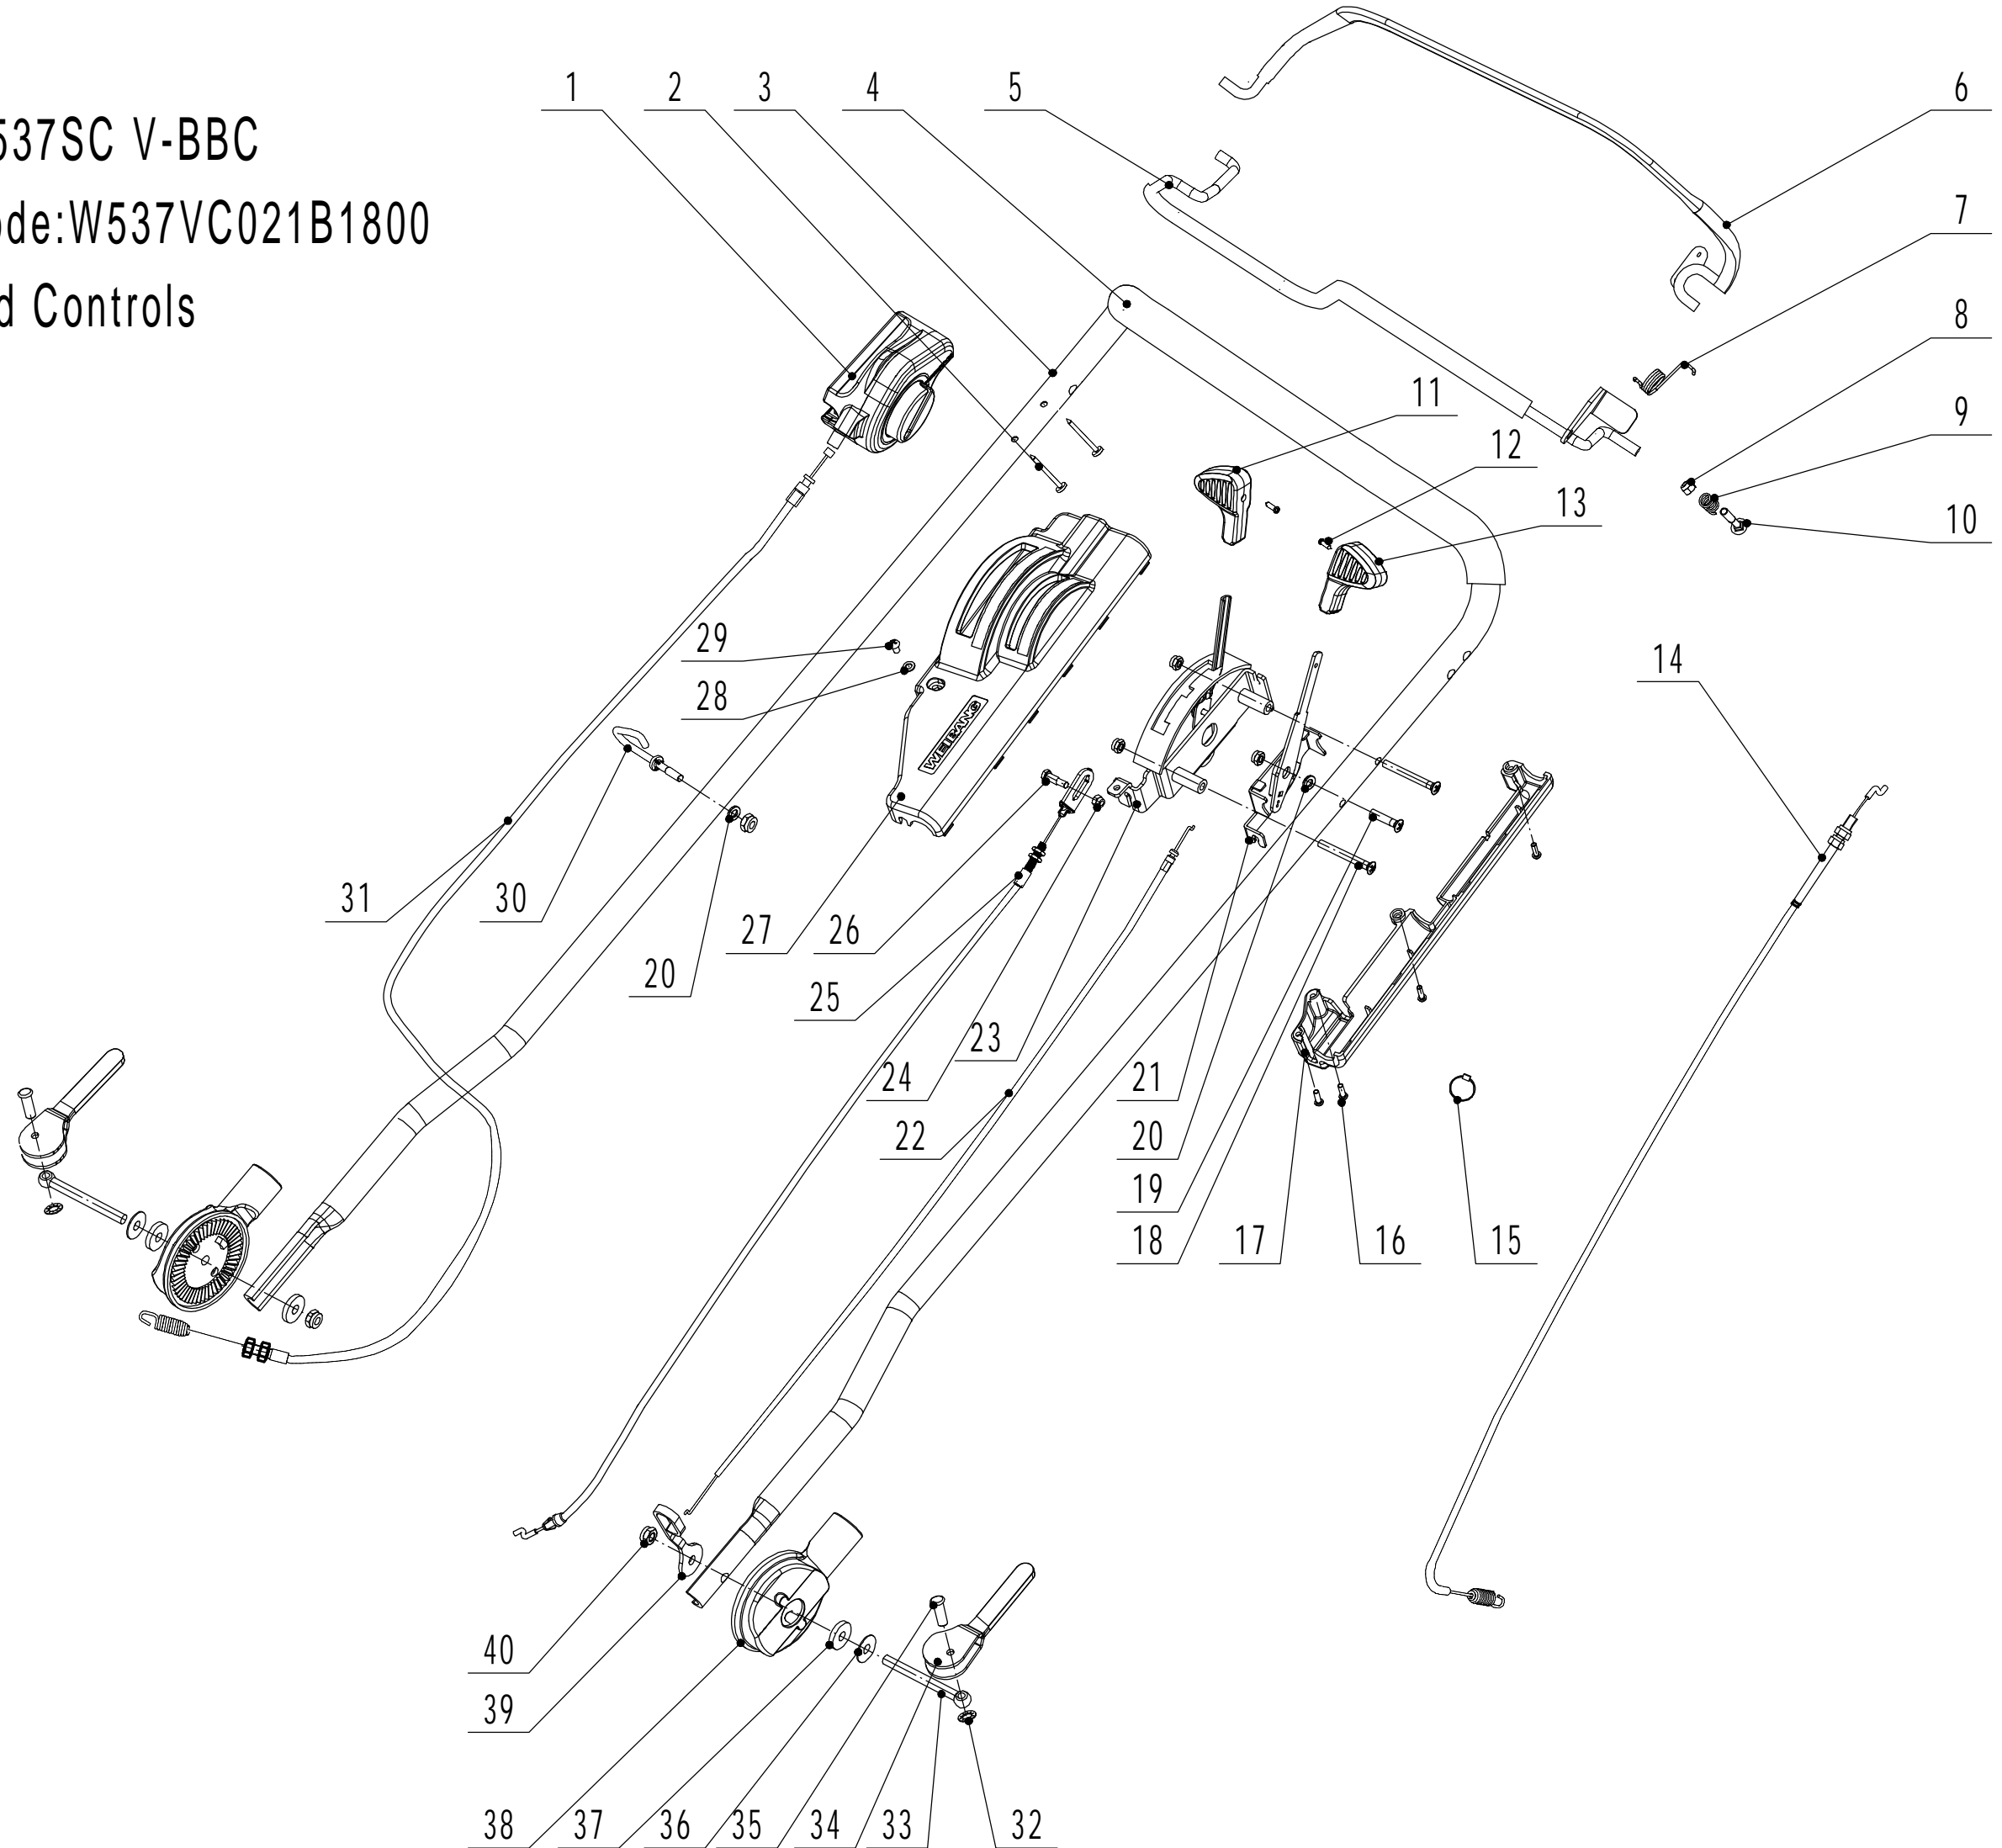

Model:WB537SC V-BBC

Service Code:W537VC021B1800

Handle And Controls

Ersatzteilliste Zeichnung Nummer 6		WB 537 SC V-BBC		2019
Nummer	Ersatzteilnummer	Deutsche Bezeichnung	Englische Bezeichnung	Menge
1	BBC010000000	Bedienung Messerkupplung	Knife Clutch Controller	1
2	0113050037	Schraube	Screw	2
3	5320501020B-44	Holm	Handle	1
4	GM56E010000080	Gummischutz	Handle Sheath	1
5	5380504030B-40	Hebel Messerkupplung	Knife Clutch Handle	1
6	5380504010B-40	Kupplungshebel	Clutch Lever	1
7	GM48A030000020	Spannfeder	Torsional Spring	1
8	0202006000	Mutter	Lock Nut	5
9	GM48A030000030	Feder	Limit Spring	1
10	0107006045	Bolzen	Bolt	1
11	5380508010	Knopf	Speed Control Grip	1
12	0106003013	Schraube	Screw	2
13	5380510010	Knopf	Throttle Grip	1
14	LH206-1185-S	Kupplungskabel	Cable	1
15	ZD3-190	Kabelhalter	Cable Tie	1
16	0113040018	Schraube	Screw	4
17	5020501040S	Kabelboxhälfte	Control Box Cover	1
18	0108006060	Schraube	Cross Slot Screw	2
19	0108006050	Schraube	Cross Slot Screw	1
20	0301006000	Abstandshalter	Spacer	2
21	5380512010	Gashebel	Throttle Bracket	1
22	YM72-1145-A	Gaszug	Throttle Cable	1
23	5020501050S	Hebel Fahrgeschwindigkeit	Speed Control Bracket	1
24	0202005000	Mutter	Lock Nut	1
25	TX120-950-S	Fahrgeschwindigkeitszug	Speed Control Cable	1
26	5360506011	Bolzen	Cable Bolt	1
27	5020501030S	Kabelboxhälfte	Control Box Cover	1
28	0301005000	Abstandshalter	Spacer	1
29	0104005008	Schraube	Screw	1
30	4510511010-01	Haken	Hook	1
31	DLH137-1440	Kabel Messerkupplung	Knife Clutch Rope	1
32	4510114030	Kappe	Fix Cap	2
33	GM48S000000100	Bolt	Connecting Bolt	2
34	GM56A100400000	Hebel	Lock Lever	2
35	0801008022	Stift	Pin Axis	2
36	GM56A100000040-04	Abstandshalter	Spacer	2
37	GM56A100000050-01	Scheibe	Spacer	3
38	GM48S030200000	Verstellsegment	Tooth Disc Kit	2
39	GM48S000000090-01	Clip	Clip	1
40	0201008000DD	Mutter	Lock Nut	2