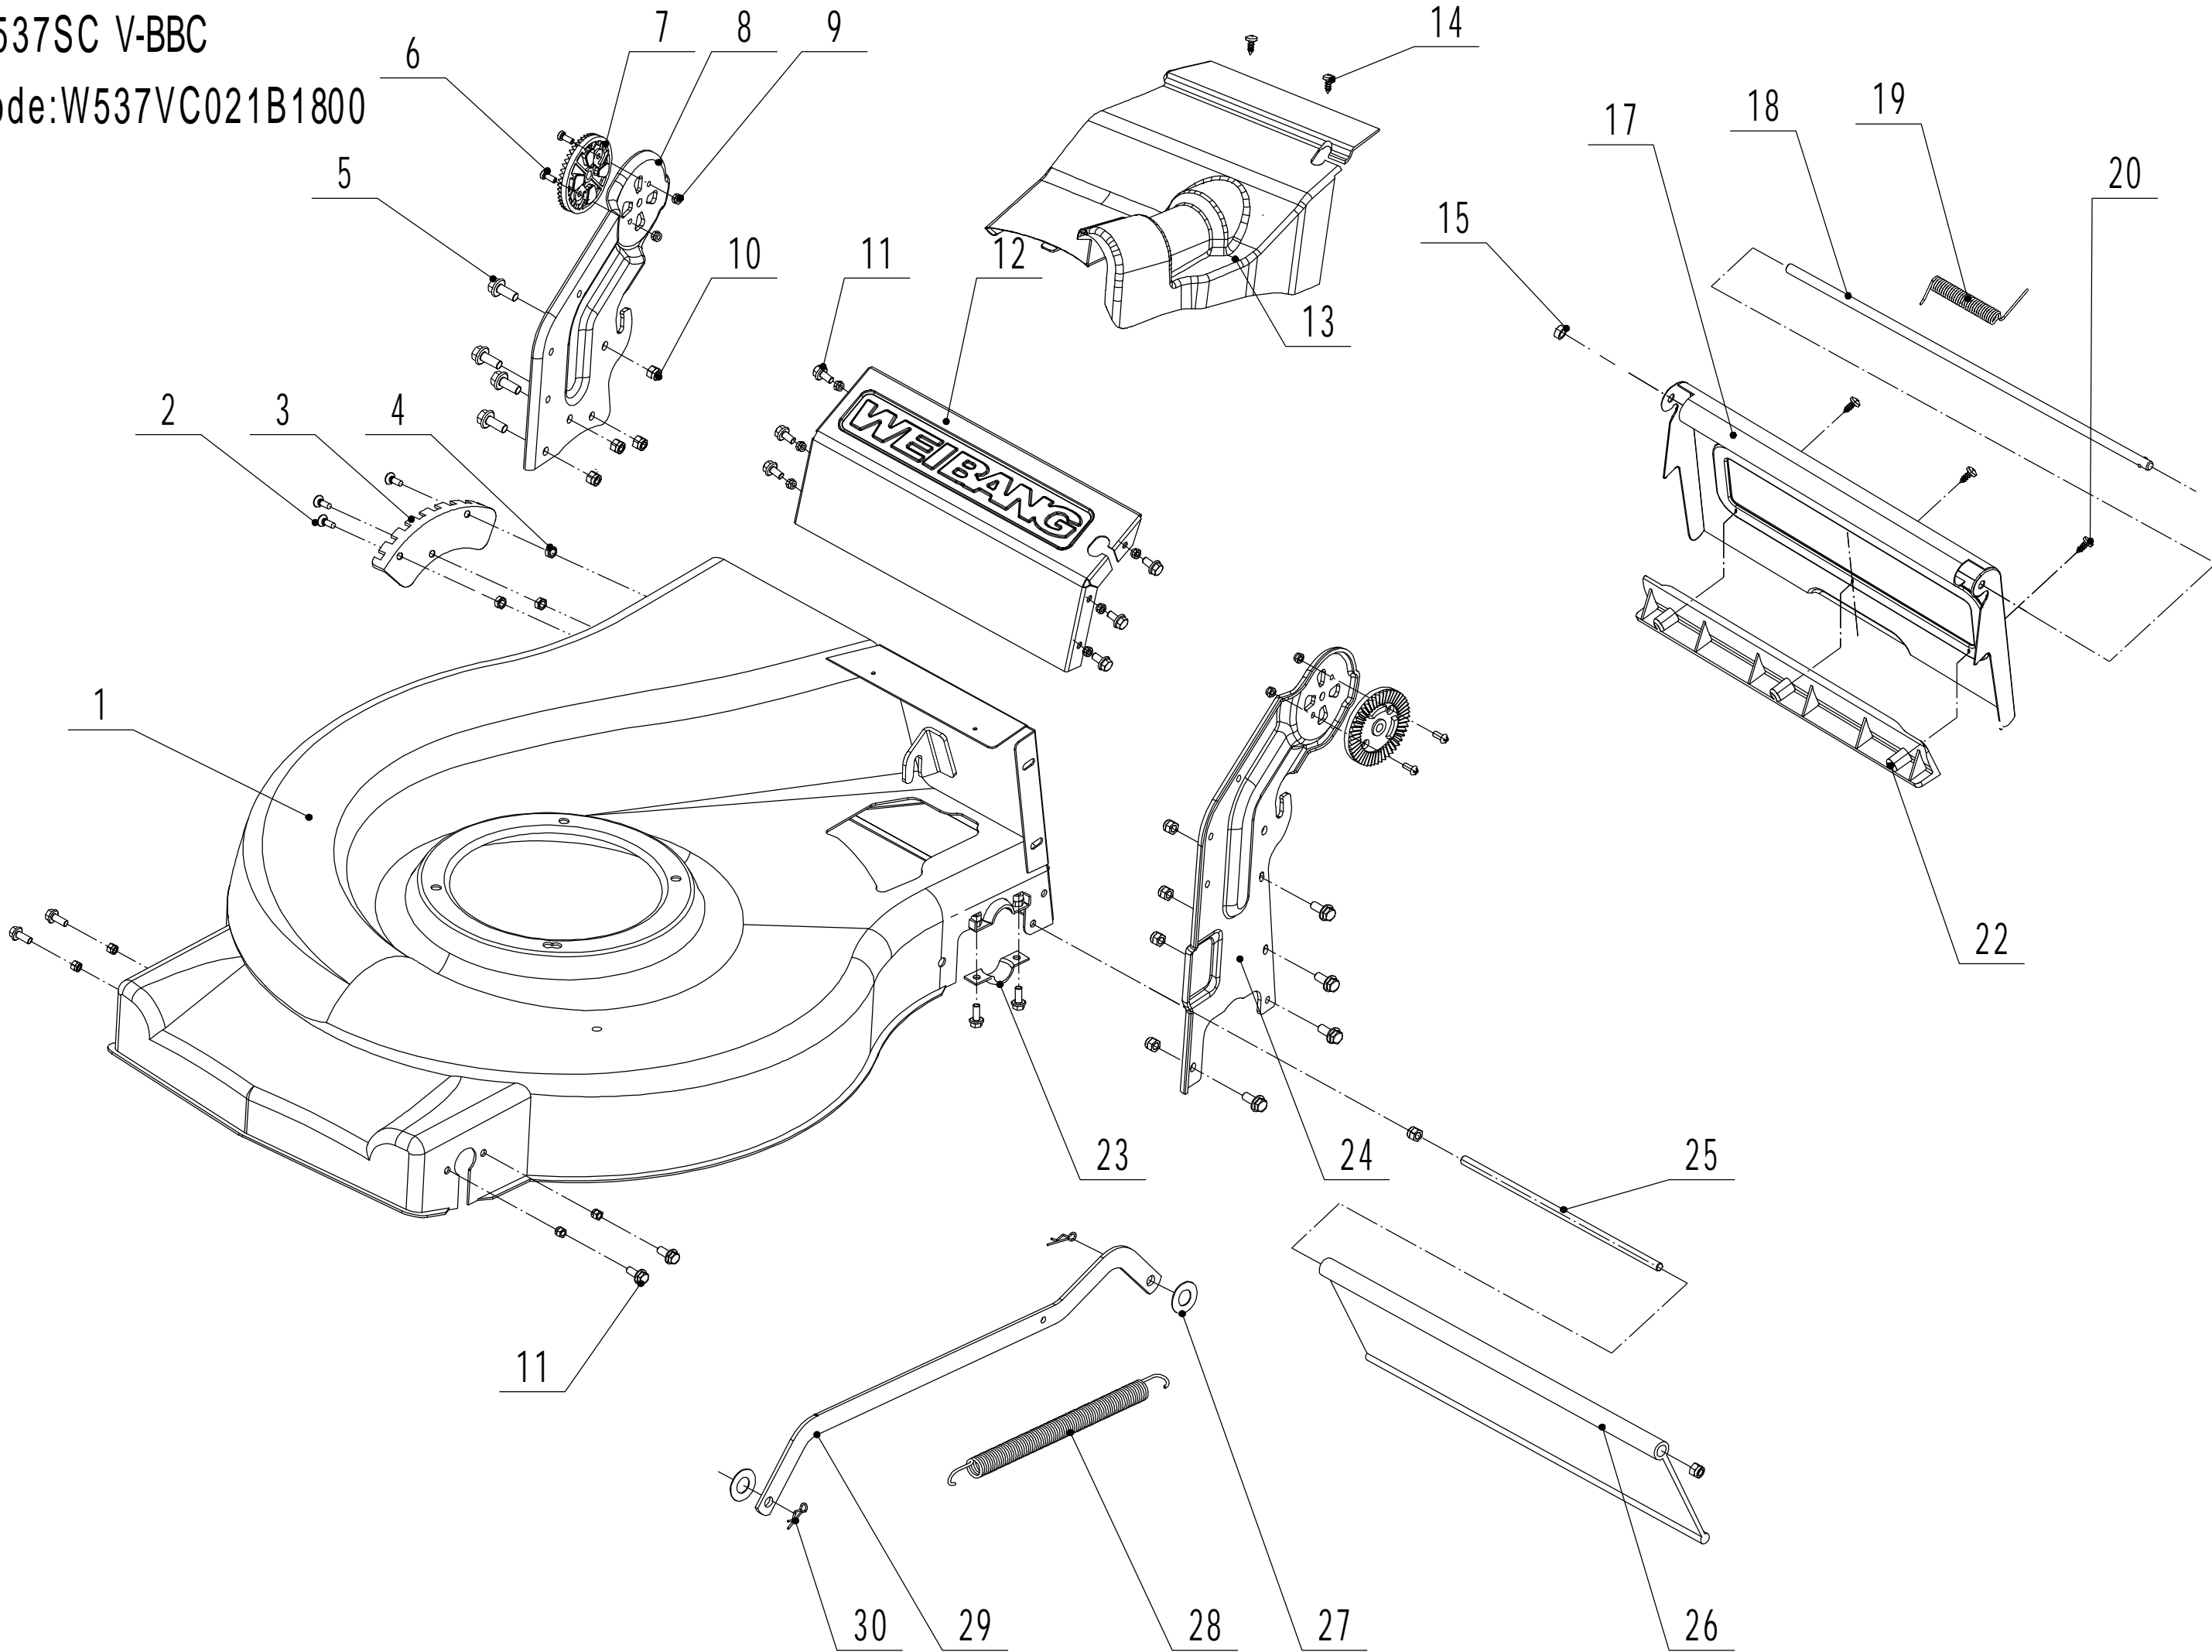

Model:WB537SC V-BBC

Service Code:W537VC021B1800

Main Body

Ersatzteilliste Zeichnung Nummer 2		WB 537 SC V-BBC		2019
Nummer	Ersatzteilnummer	Deutsche Bezeichnung	Englische Bezeichnung	Menge
1	5320101020S-44	Gehäuse	Chassis	1
2	0108006015	Schraube	Screw	3
3	5320121030-01	Höheneinstellraste	Graduator	1
4	0202006000	Mutter	Lock Nut	15
5	0102008016	Bolzen	Bolt	8
6	0104005012	Schraube	Screw	4
7	AVSA000000040-22	Verstellsegment	Tooth Disc	2
8	5020116020S-40	Rechter Holmhalter	Right Handle Bracket	1
9	0202005000	Mutter	Lock Nut	4
10	02020080000	Mutter	Lock Nut	8
11	0102006012	Bolzen	Bolt	14
12	5320115030S-44	Verbindungsstück	Connector	1
13	5320117010S	Abdeckung	Upper Shield	1
14	0106004009	Schraube	Screw	2
15	5320136010	Abstandshalter	Spacer	1
17	5320127050-22	Abdeckung	Rear Cover	1
18	5320128020S-02	Stange	Rear Cover Axle	1
19	5020127010	Feder	Spring- Rear Cover	1
20	0106004013	Schraube	Screw	3
22	5320127040	Schutz	Sealing Strip	1
23	5320114020-01	Lagerhalter	Upper Bearing Bracket	2
24	5020115020S-40	Linker Holmhalter	Left Handle Bracket	1
25	5320124010-02	Stange	Pivot- Trailing Flap	1
26	5320125010	Schutz	Trailing Flap	1
27	0301010000	Abstandshalter	Spacer	2
28	5320332010-02	Feder	Spring- Connecting Rod	1
29	5320331010-40	Verbindungsstange	Connecting Rod	1
30	5320333010	Sicherungsring	Check Ring	2