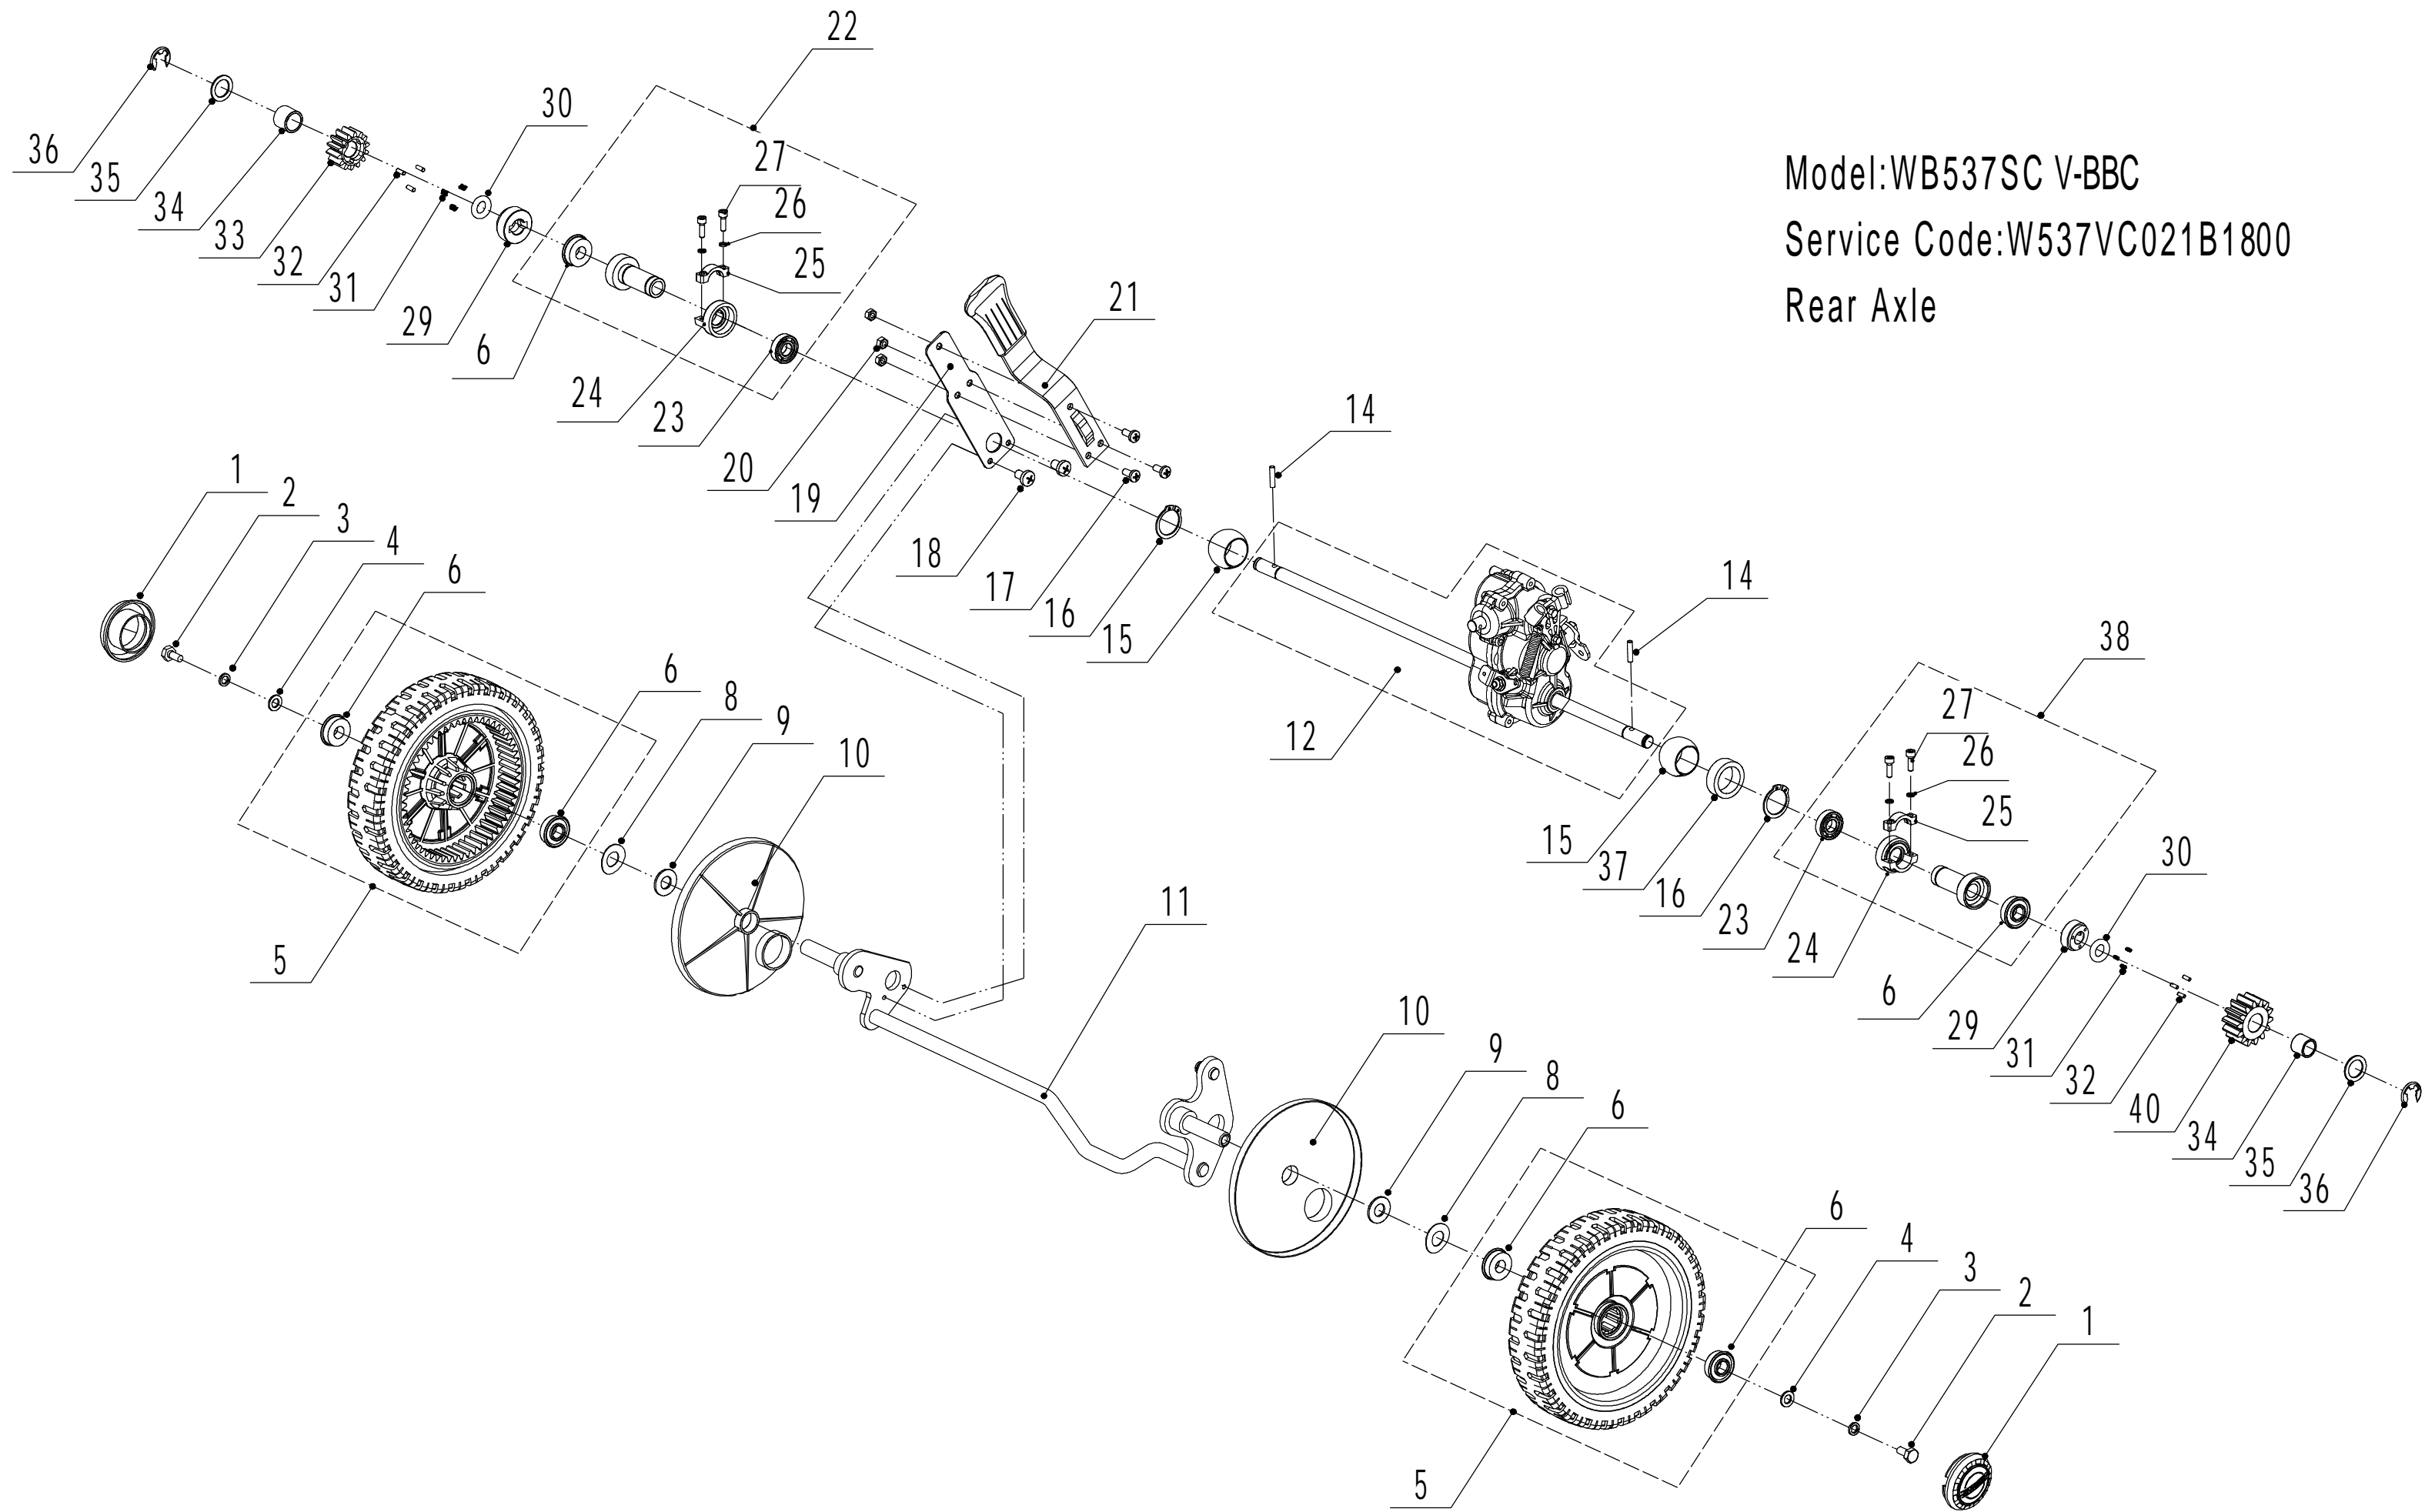

Model:WB537SC V-BBC

Service Code:W537VC021B1800

Rear Axle

Ersatzteilliste Zeichnung Nummer 5		WB 537 SC V-BBC		2019
Nummer	Ersatzteilnummer	Deutsche Bezeichnung	Englische Bezeichnung	Menge
1	5310214010	Radkappe	Wheel Cap	2
2	0101008015	Bolzen	Bolt	2
3	0401008000	Federscheibe	Spring Washer	2
4	0301006000	Abstandshalter	Spacer	2
5	5340309010-40	Hinterrad	Rear Wheel	2
6	5310213010	Lager	Bearing	6
8	5310211010-02	Abstandshalter	Spacer	2
9	5310210010-02	Scheibe	Washer	2
10	5340312010	Staubabdeckung	Antidust Shield	2
11	5320302030S-01	Hinterachse	Rear Axle	1
12	Y20532Z0	Getriebe	Gearbox	1
14	HQ000100060	Stift	Pin	2
15	5320328010	Lager	Nylon Bearing	2
16	1001020000	Sicherungsring	Check Ring	2
17	0104006014	Schraube	Cross Screw	3
18	0104005008	Schraube	Cross Slot Screw	2
19	5360311010-22	Halter	Flat Spring	1
20	0202006000	Mutter	Lock Nut	3
21	5360310010-40	Höheneinstellhebel	Adjustment Lever	1
22	Y065321SF	Rechter Lagerhalter	Right Bearing Kit	1
23	R8	Lager	Ball Bearing	2
24	5320324022	Lagerhalter	Bearing Bracket	2
25	5320324023	Abdeckung	Bearing Bracket Cover	2
26	0401005000	Federscheibe	Spring Washer	4
27	0103005020A	Schraube	Screw	4
29	HQ000100050	Halter	One Way Block	2
30	1401025015	Ring	O-Ring	2
31	HQ000100040	Feder	Spring	6
32	HQ000100030	Stift	Pin	6
33	HQ000100020	Zahnrad rechts	Right Drive Pinion	1
34	5320326010P	Lager	Bearing	2
35	5020311010-04	Abstandshalter	Spacer	2
36	1301009000	Sicherungsring	Check Ring	2
37	5020310010-02	Abstandshalter	Spacer	1
38	Y065320SF	Linker Lagerhalter	Left Bearing Sheath	1
39	5320324021-02	Lagerhalter	Bearing Sheath	1
40	HQ000100010	Zahnrad links	Left Drive Pinion	1