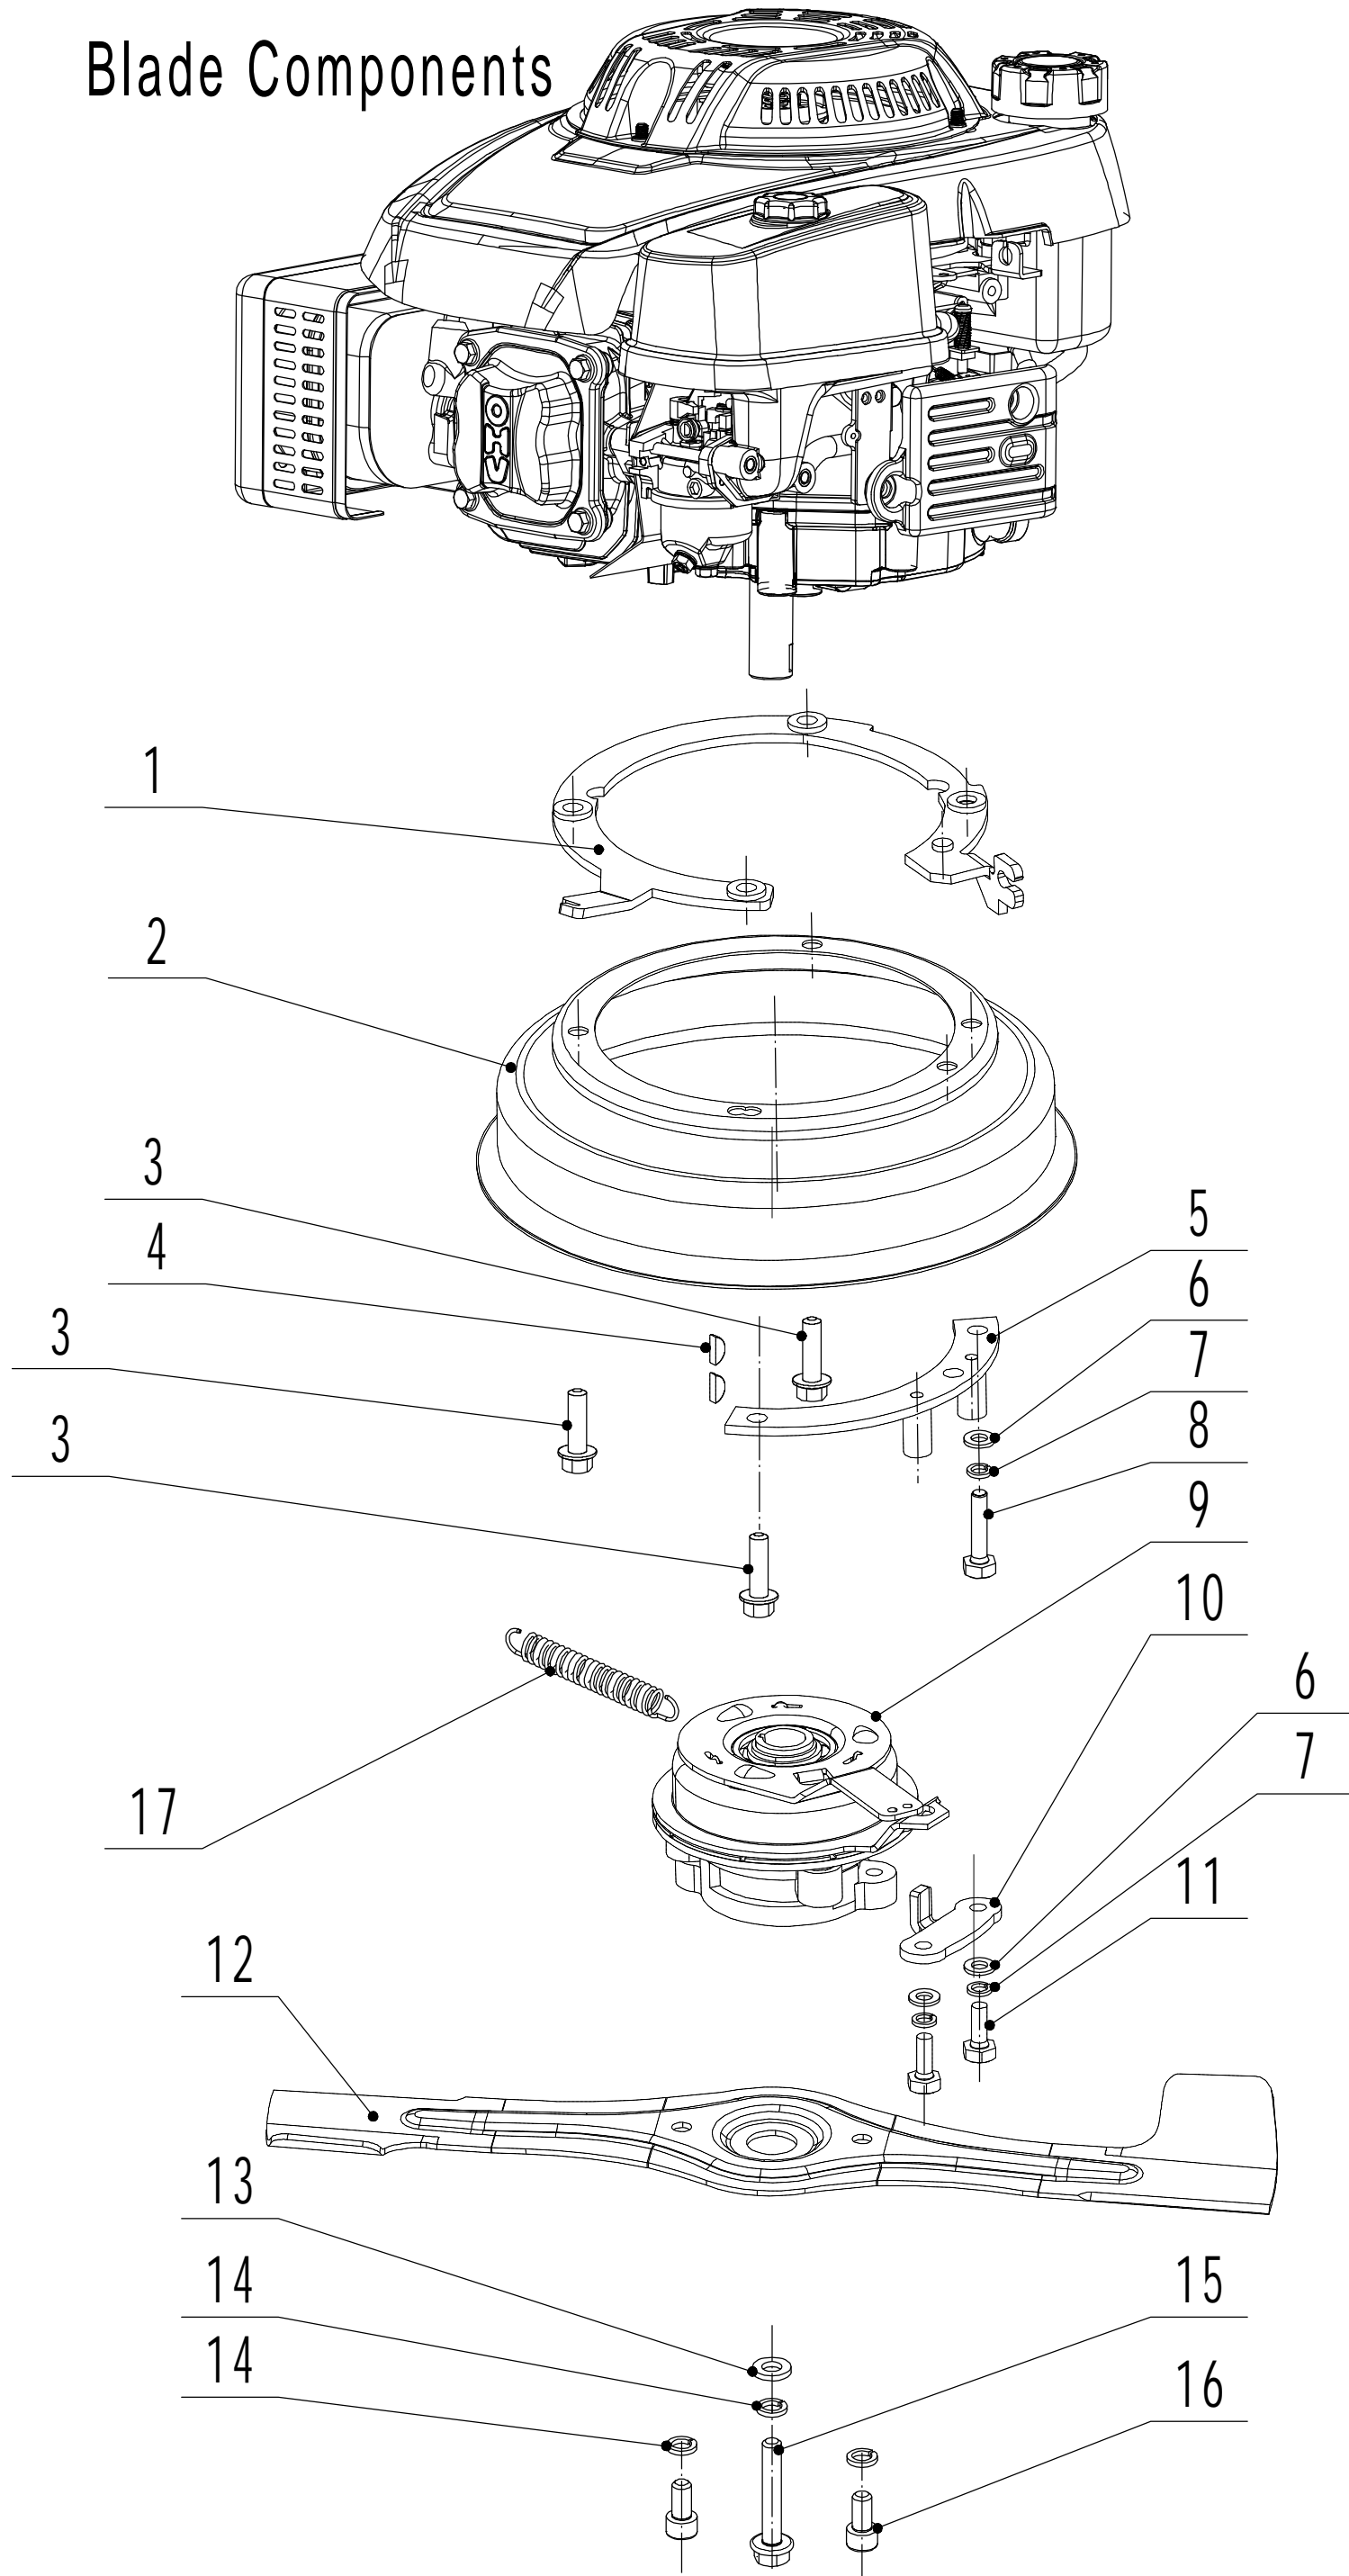

Model:WB537SC V-BBC

Service Code:W537VC021B1800

Blade Components

Ersatzteilliste Zeichnung Nummer 3		WB 537 SC V-BBC		2019
Nummer	Ersatzteilnummer	Deutsche Bezeichnung	Englische Bezeichnung	Menge
1	BBC-ST010	Motorhalterung	Engine Base	1
2	BBC-ST040	Spindelhalterung	Wind Shield	1
3	4820102012	Bolzen	Bolt	3
4	4510401010	Keil	Key	2
5	BBC-ST020	Halterung	Upper Fixed Frame	1
6	0301008000	Scheibe	Washer	2
7	0401008000	Federscheibe	Spring Washer	2
8	0101008035	Bolzen	Bolt	1
9	BBC-WB	Messerkupplung	BBC Clutch	1
10	BBC-ST030-02	Halterung	Lower Fixed Frame	1
11	0101008020	Bolzen	Bolt	2
12	5380401010WB-22	Messer	Blade	1
13	BBC30A000000040-04	Dichtung	Central Gasket	1
14	0403010000	Federscheibe	Spring Washer	3
15	5320405010	Messerschraube	Central Bolt	1
16	0103010020B	Schraube	Screw	2
17	5380515020B	Feder	Spring	1