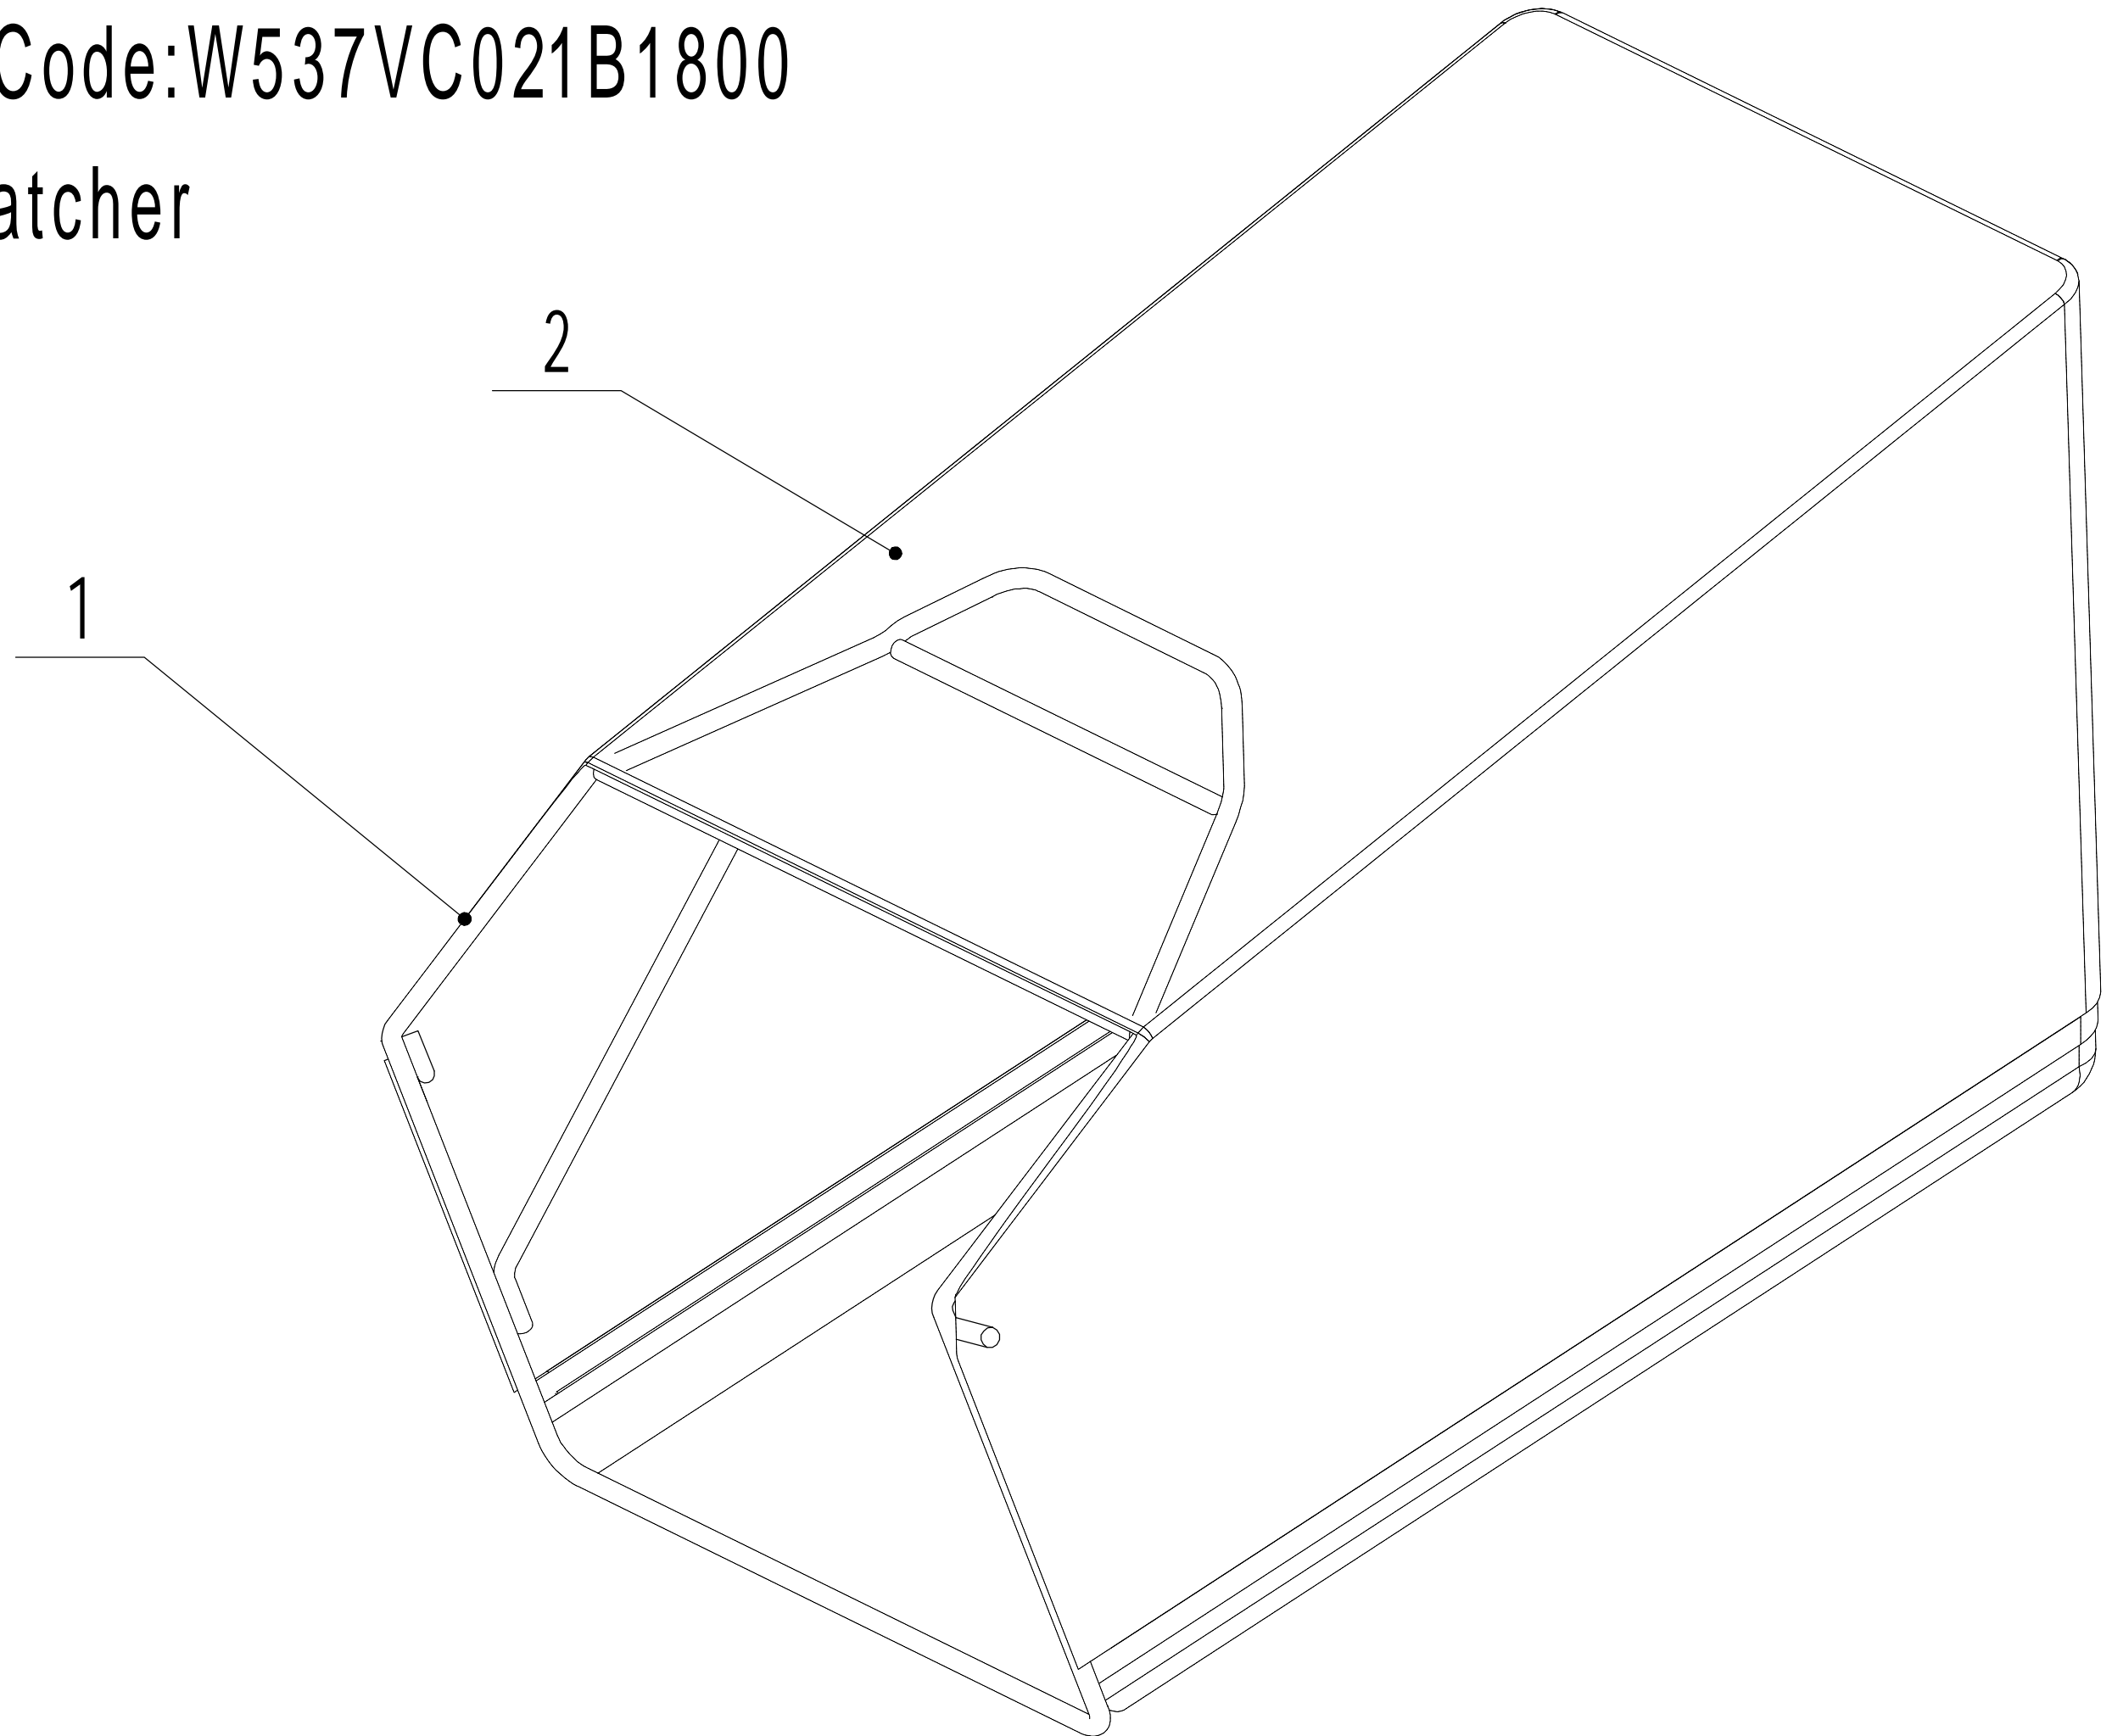

Model:WB537SC V-BBC

Service Code:W537VC021B1800

Grass Catcher

Ersatzteilliste Zeichnung Nummer 7		WB 537 SC V-BBC		2019
Nummer	Ersatzteilnummer	Deutsche Bezeichnung	Englische Bezeichnung	Menge
1	5320602010S-22	Gestell	Frame	1
2	5320603020S-84	Fangsack	Grass Bag	1