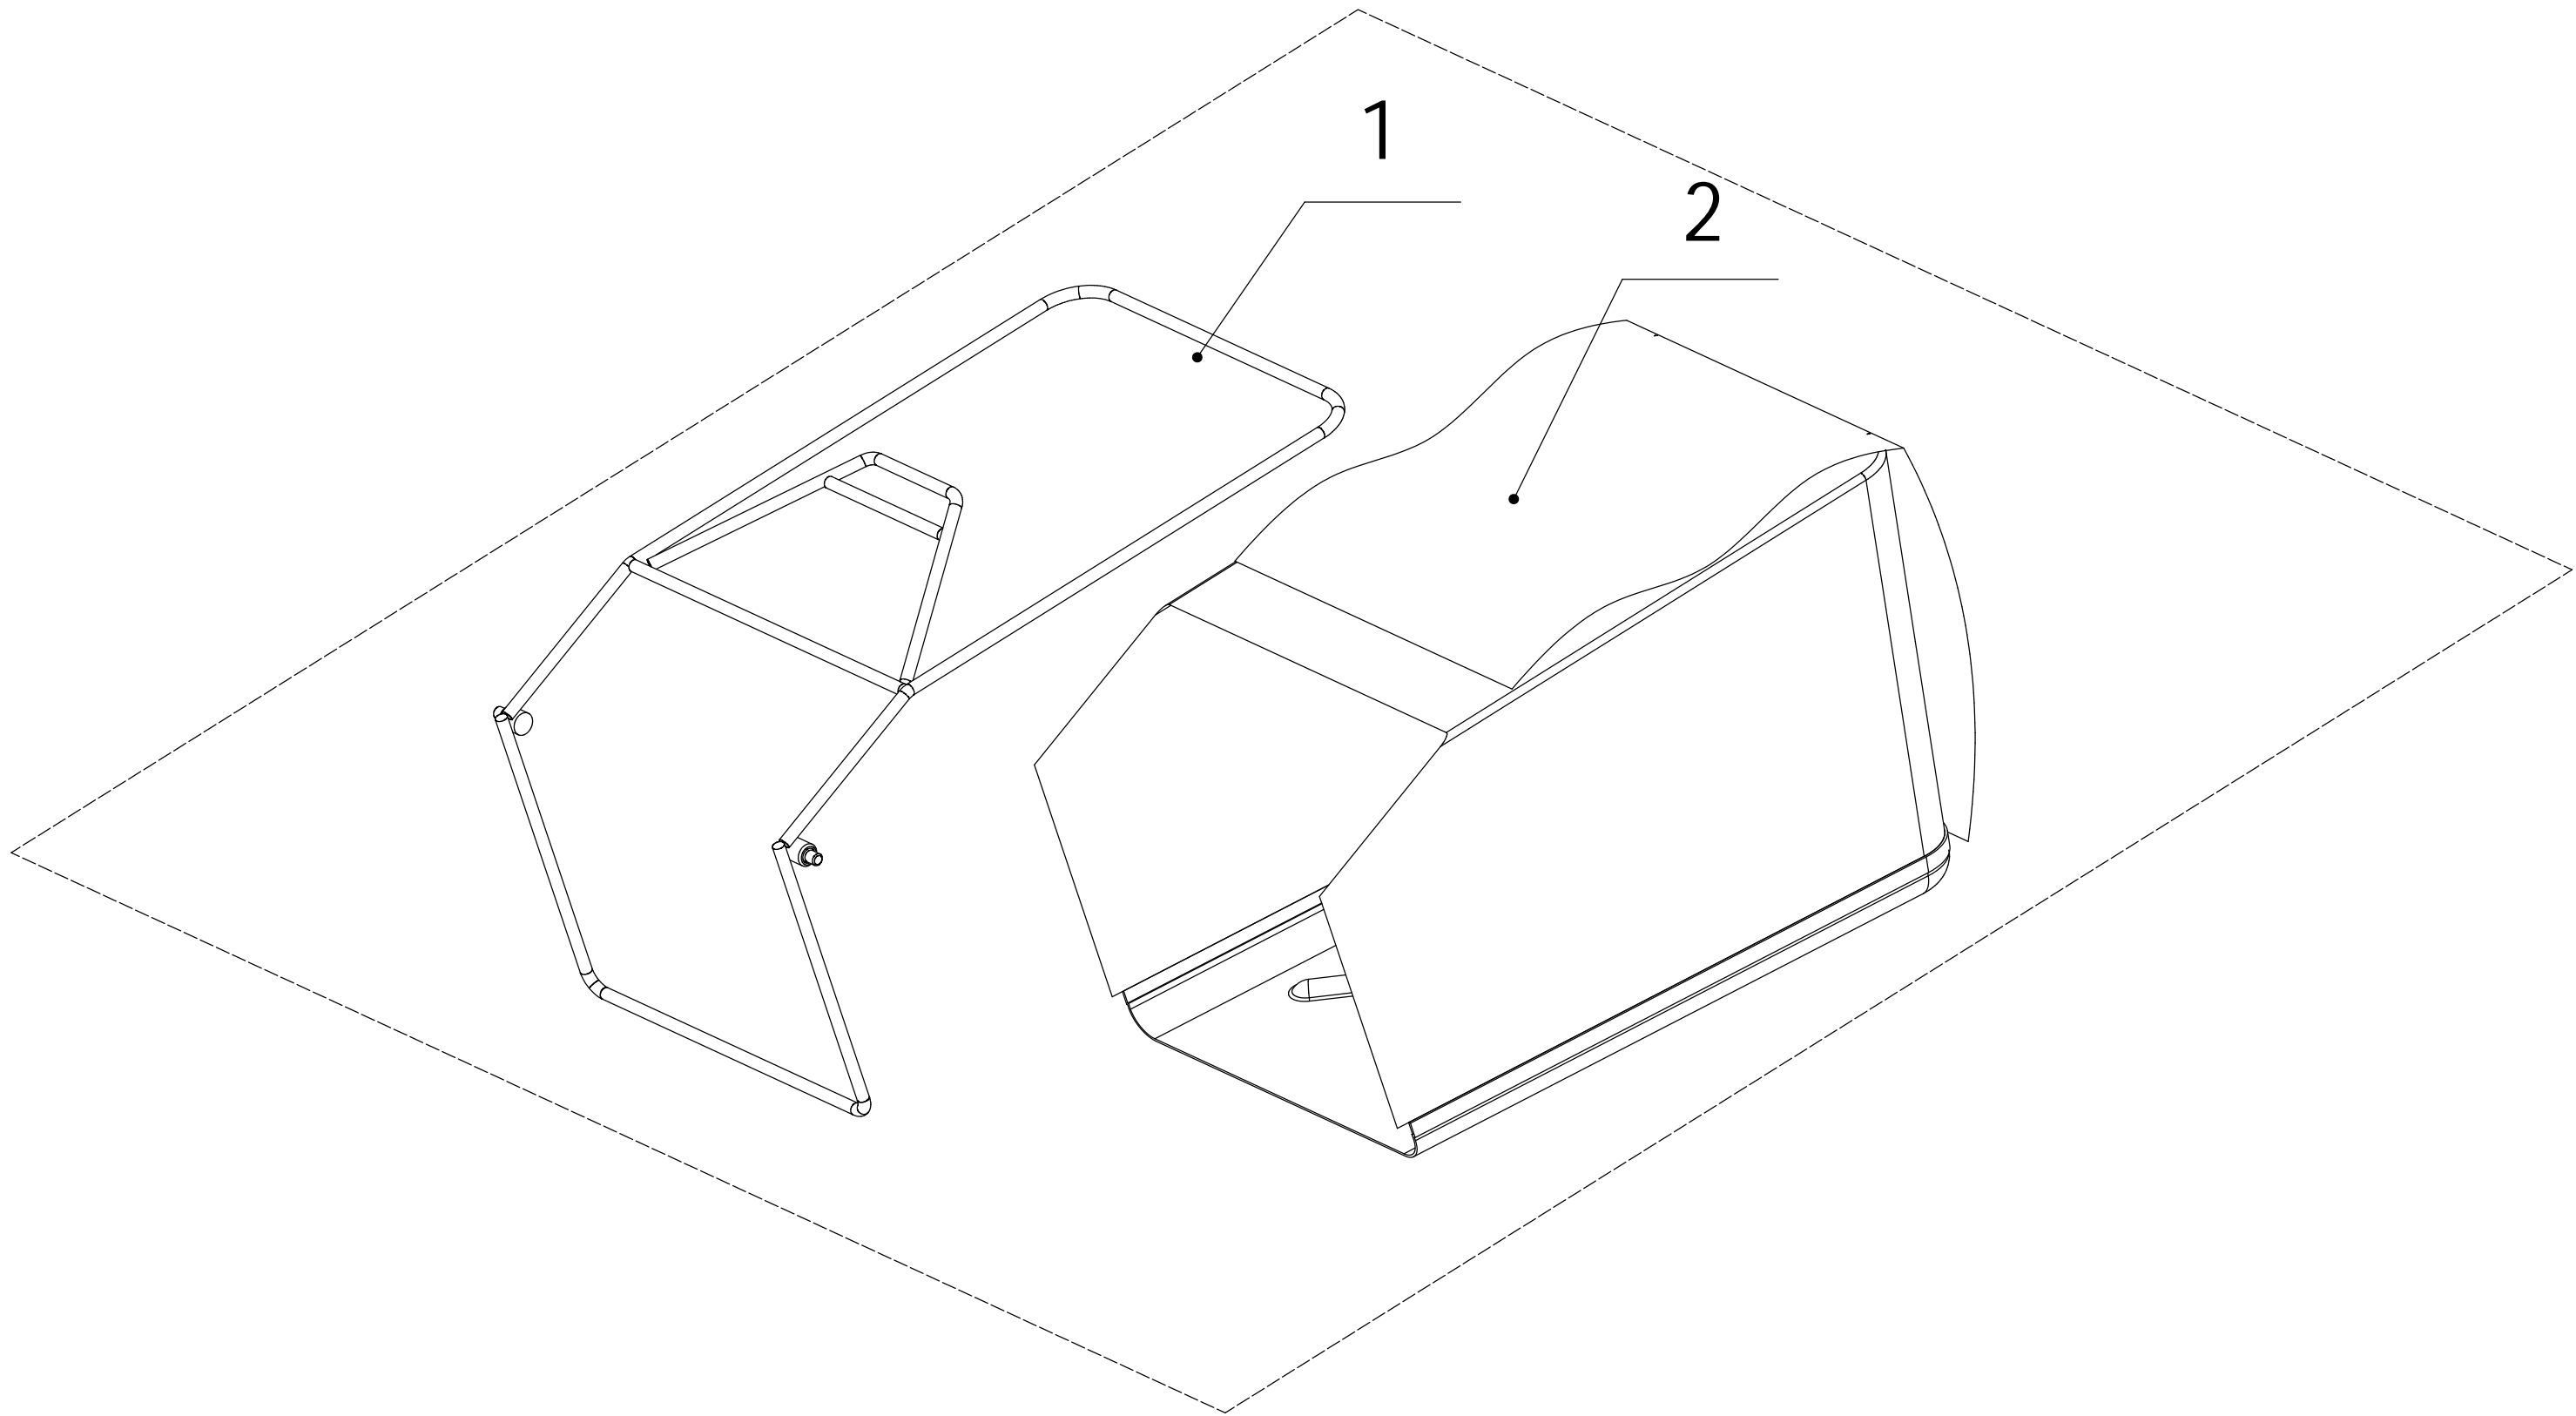

7 Grass Catcher

7	Ersatzteilliste WB 506 SC V E 3-1			2021
Nr.	Ersatzteilnummer	Bezeichnung Deutsch	Bezeichnung Englisch	Anzahl
1	5040602010/22	Gestell	Grass Catcher Frame	1
2	5040603010/84	Fangsack	Grass Bag	1