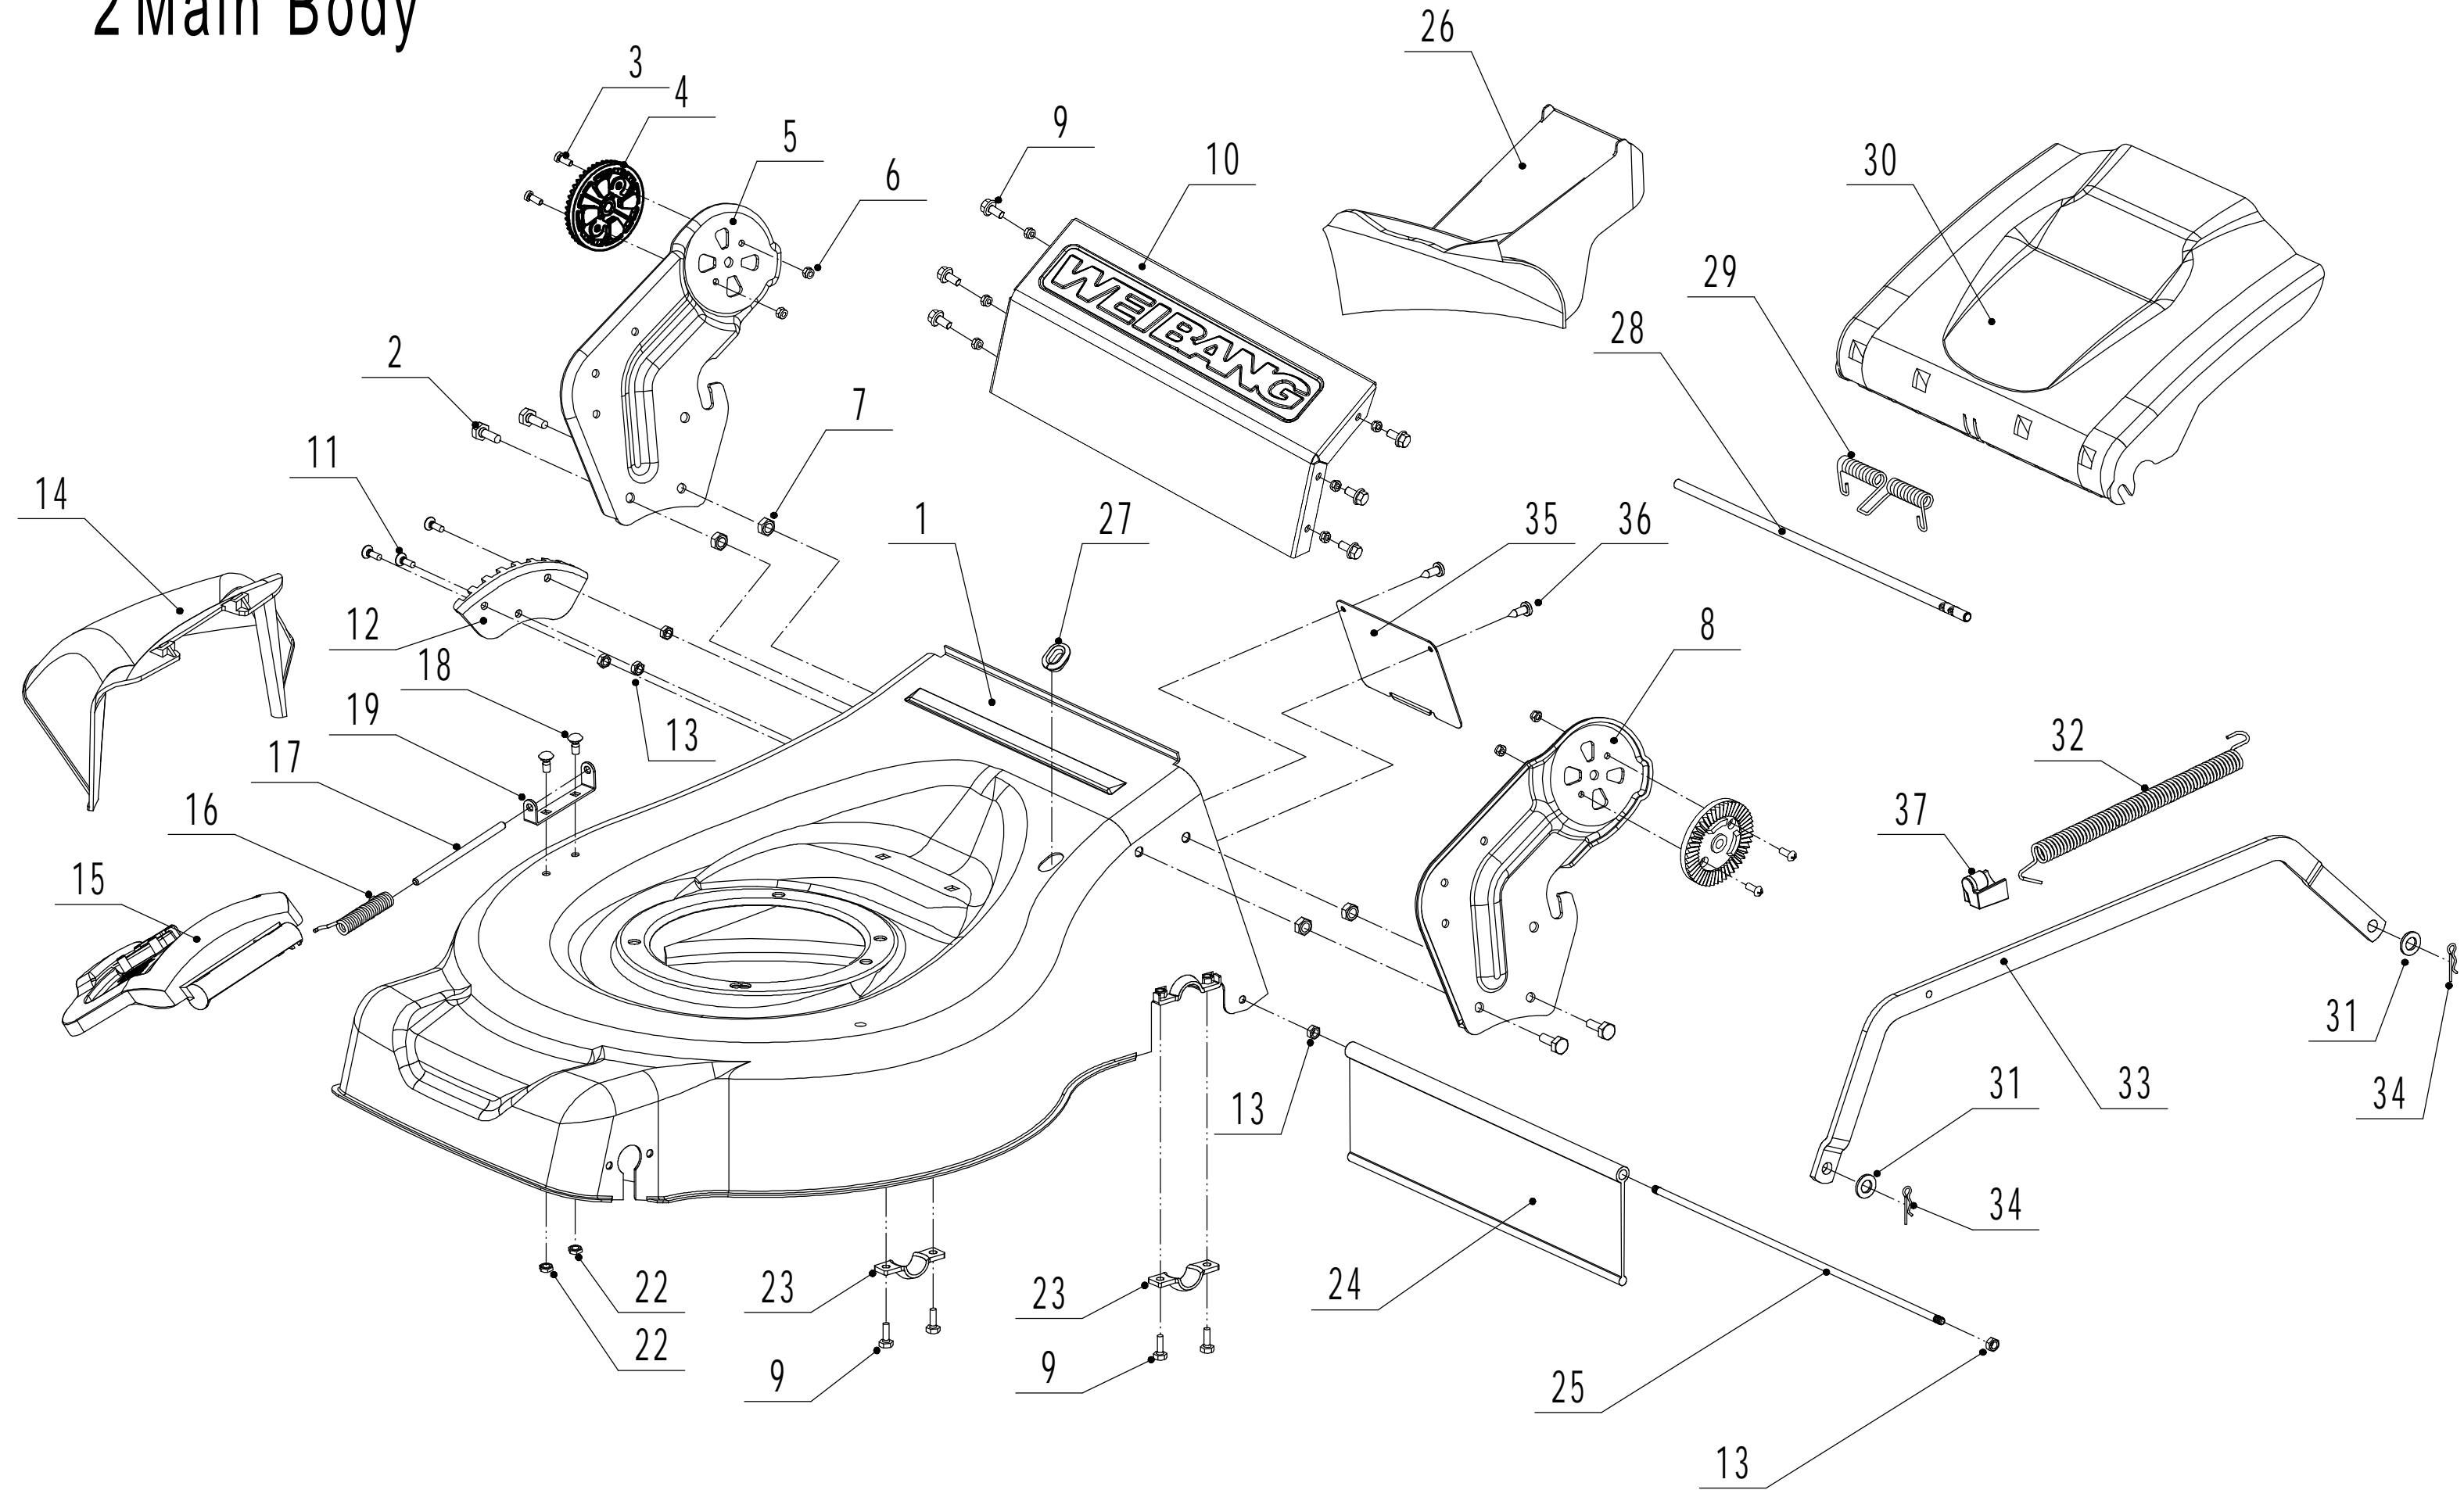

2 Main Body

2	Ersatzteilliste WB 506 SC V E 3-1			2021
Nr.	Ersatzteilnummer	Bezeichnung Deutsch	Bezeichnung Englisch	Anzahl
1	5040101015/49	Gehäuse	Chassis	1
2	0102008016	Bolzen	Bolt - M8x16	4
3	0104005012	Schraube	Screw - M5x12	4
4	AVSA000000040/22	Schnellverschluß (Holm)	Tooth Disc	2
5	4560112010K/40	Halter rechts	Right Handle Bracket	1
6	0202005000	Sicherungsmutter	Lock Nut - M5	4
7	0202008000	Sicherungsmutter	Lock Nut - M8	4
8	4560111010K/40	Halter links	Left Handle Bracket	1
9	0102006012	Bolzen	Bolt - M6x12	10
10	5040111030/49	Verbindungsstück	Connector	1
11	0104006016	Schraube	Screw - M6x16	3
12	4560110010/01	Höheneinstellung	Graduator	1
13	0202006000	Sechskant Sicherungsmutter	Lock Nut - M6	11
14	5040108010	Auswurfklappe	Side Discharge Deflector	1
15	5040107012	Seitenabdeckung Kit	Side Discharge Cover Kit	1
16	5020119010	Feder	Spring - Side Discharge Cover	1
17	5020120010/02	Stange	Pivot - Side Discharge Cover	1
18	0107006014	Bolzen	Square Neck Bolt	2
19	5020118010/02	Federhalter	Side Discharge Cover Bracket	1
22	0204006000	Mutter	Lock Nut - M6	2
23	5320114020/01	Halter	Upper Bearing Bracket	2
24	5040113010	Schutz	Trailing Flap	1
25	5040112010/02	Stange	Pivot - Trailing Flap	1
26	5040104010	Mulchstopfen	Mulching Plug	1
27	5360122010	Hülse	Rubber Ring	1
28	5040106010/02	Stange	Pivot - Rear Cover	1
29	5360118010	Feder	Spring - Grass Bag Flap	1
30	5040105010	Heckklappe	Grass Bag Flap	1
31	0301010000	Scheibe	Flat Washer	2
32	WB2100020102/01	Feder	Connecting Rod Spring	1
33	5040109050/40	Verbindungsstange	Connecting Rod	1
34	5320333010	Federsplint	Spring Clip	2
35	5360105010D/49	Umlenklech	Shield	1
36	0106004009	Bolzen	St Screw - ST4.2x9.5	2
37	4560109012	Halterung	Spring Bracket	1