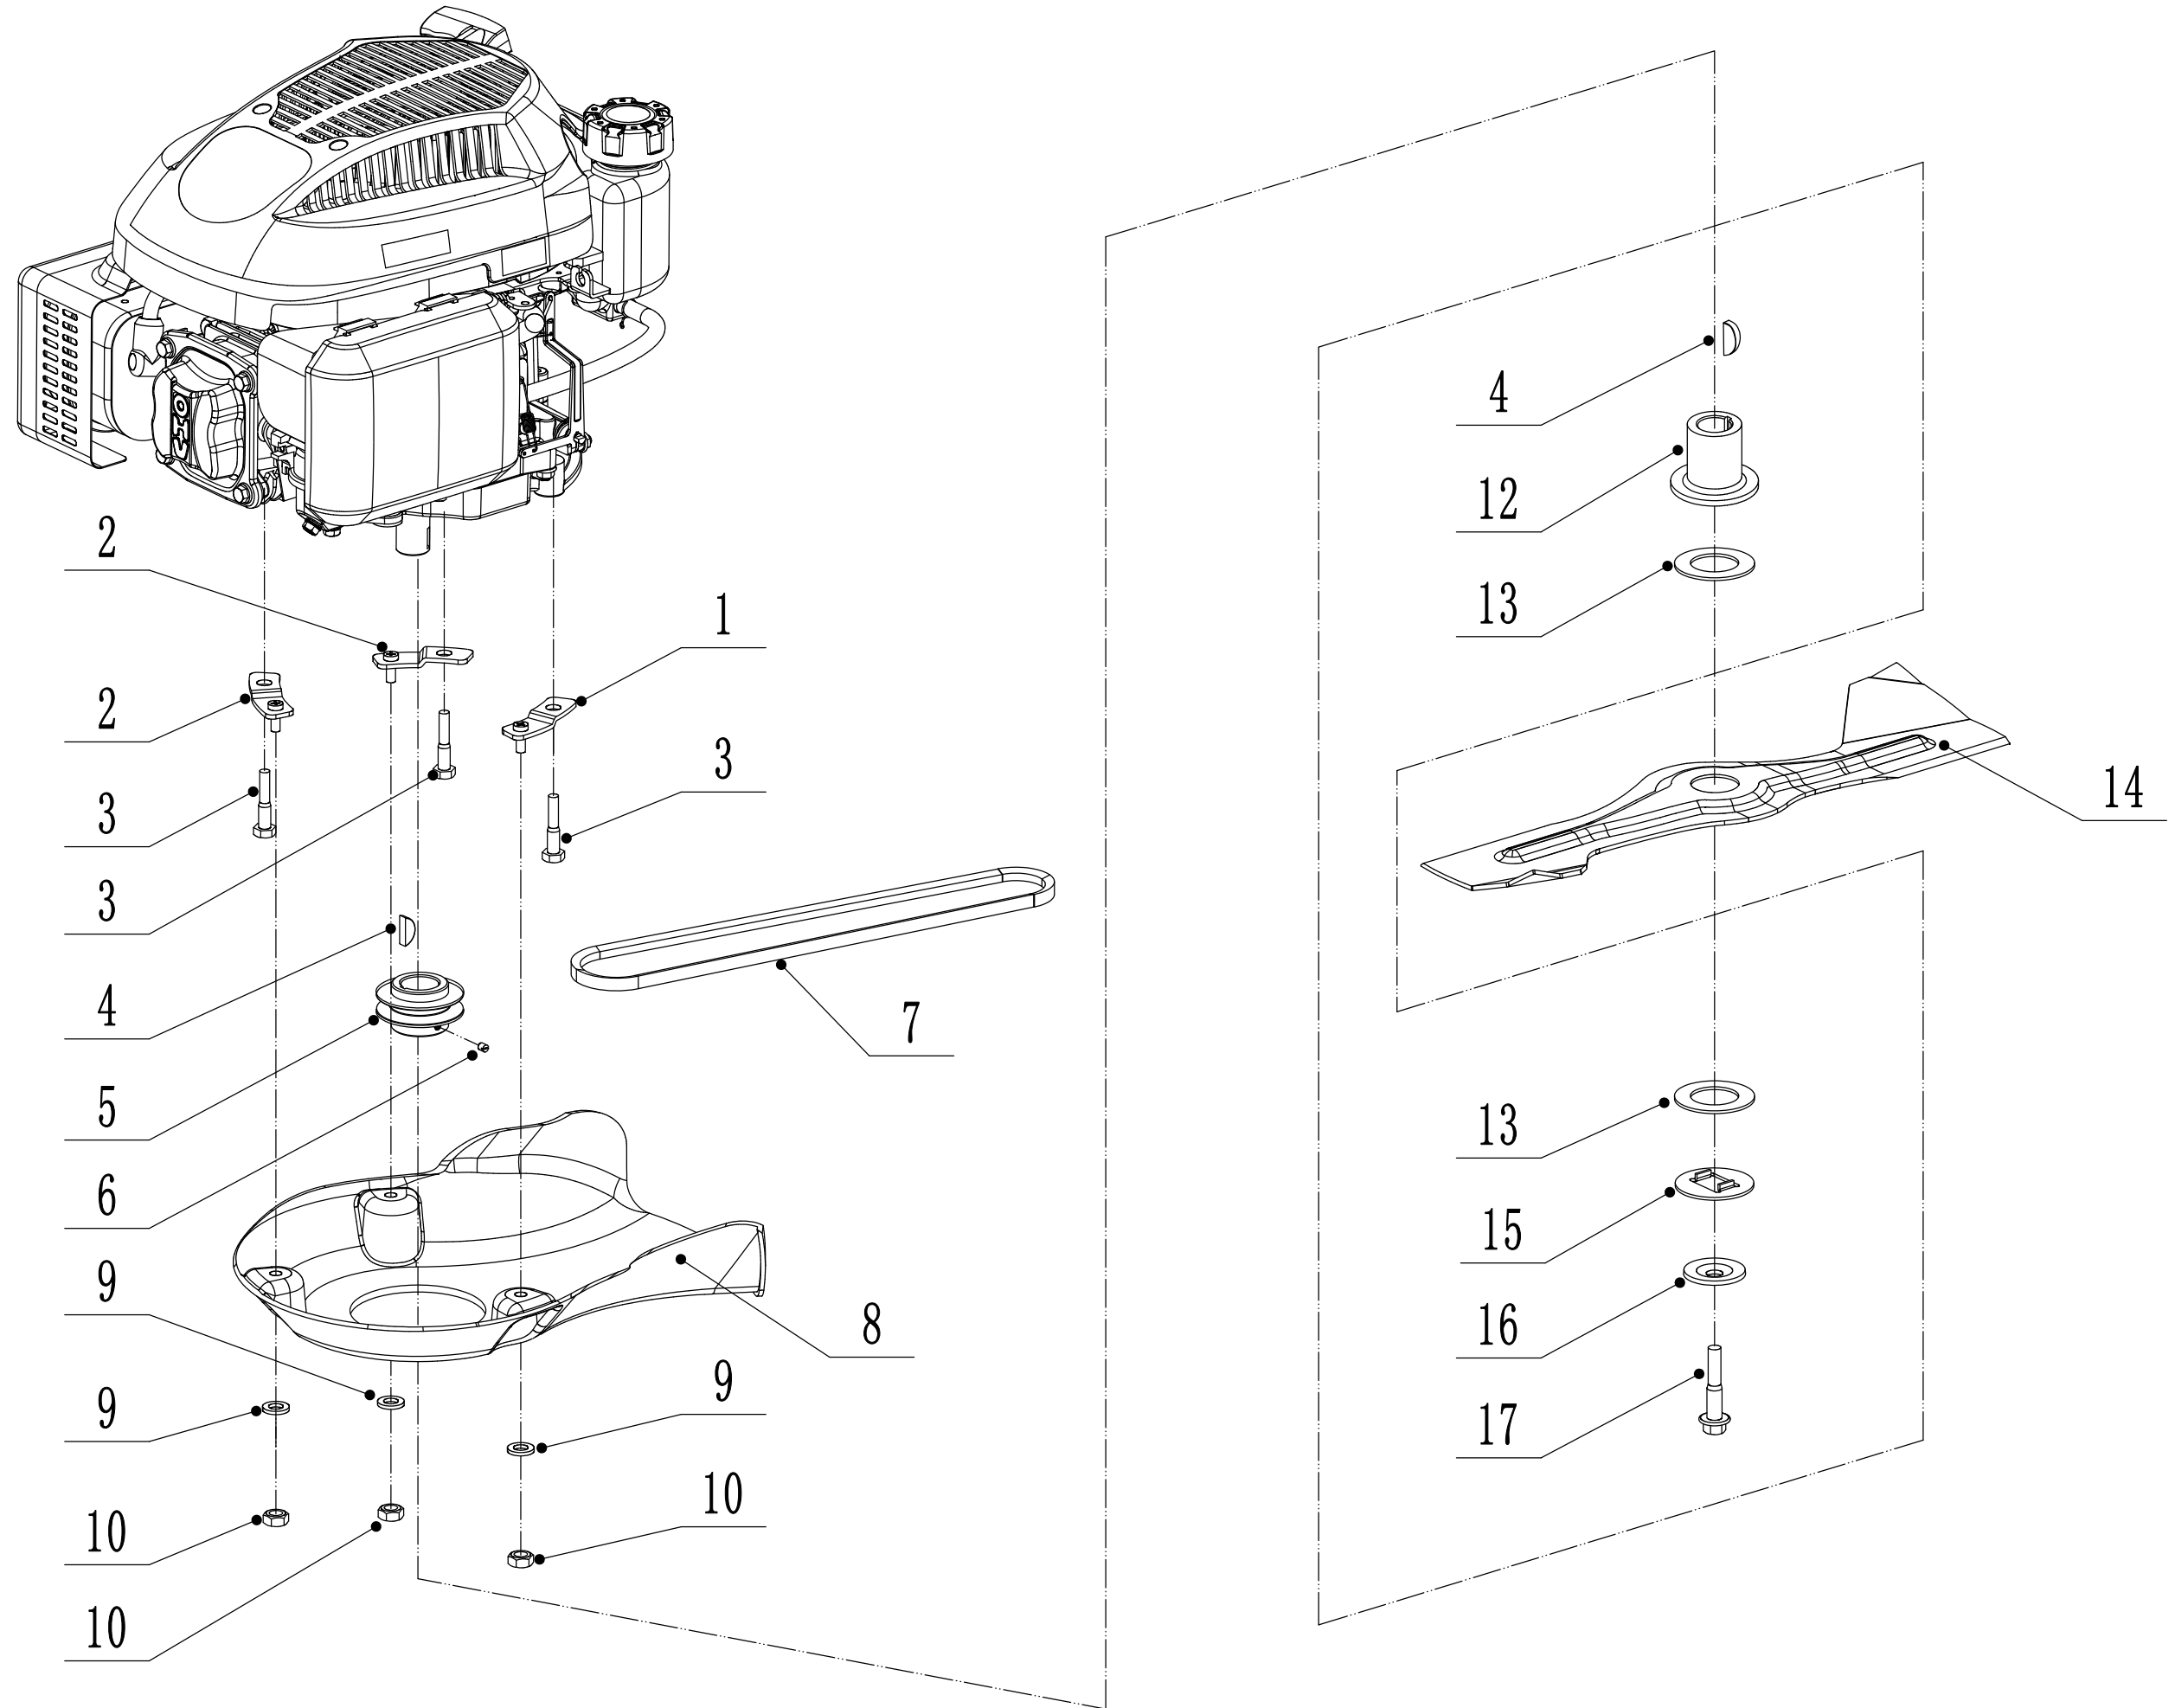

3 Blade System

3	Ersatzteilliste WB 506 SC V E 3-1			2021
Nr.	Ersatzteilnummer	Bezeichnung Deutsch	Bezeichnung Englisch	Anzahl
1	5360111010/02	Unterlegscheibe	Engine Washer 1	1
2	5360112010/02	Unterlegscheibe	Engine Washer 2	2
3	5320115010	Schraube	Screw - M3/8x16x25	3
4	4510401010	Keil	Key	2
5	4560402040/02	Riemenscheibe	Engine Pulley	1
6	0105006006	Lochschraube	Screw - M6x6	1
7	5620133010S	Keilriemen	V Belt - V10x835 30°	1
8	5040102010	Riemenschutz	Belt Shield	1
9	0302006000	Scheibe	Big Flat Washer	3
10	0202006000	Sechskant Sicherungsmutter	Lock Nut - M6	3
12	5320404020/02	Messerhalter	Adapter	1
13	5310402010	Friktionsscheibe	Friction Washer	2
14	5020405010A	Messer	Big wing Blade	1
15	5310404010/02	Ring	Lock Disc	1
16	5310406010/04	Scheibe	Dish Washer	1
17	5320405011	Messerbolzen	Central Bolt - 3/8-24x55	1