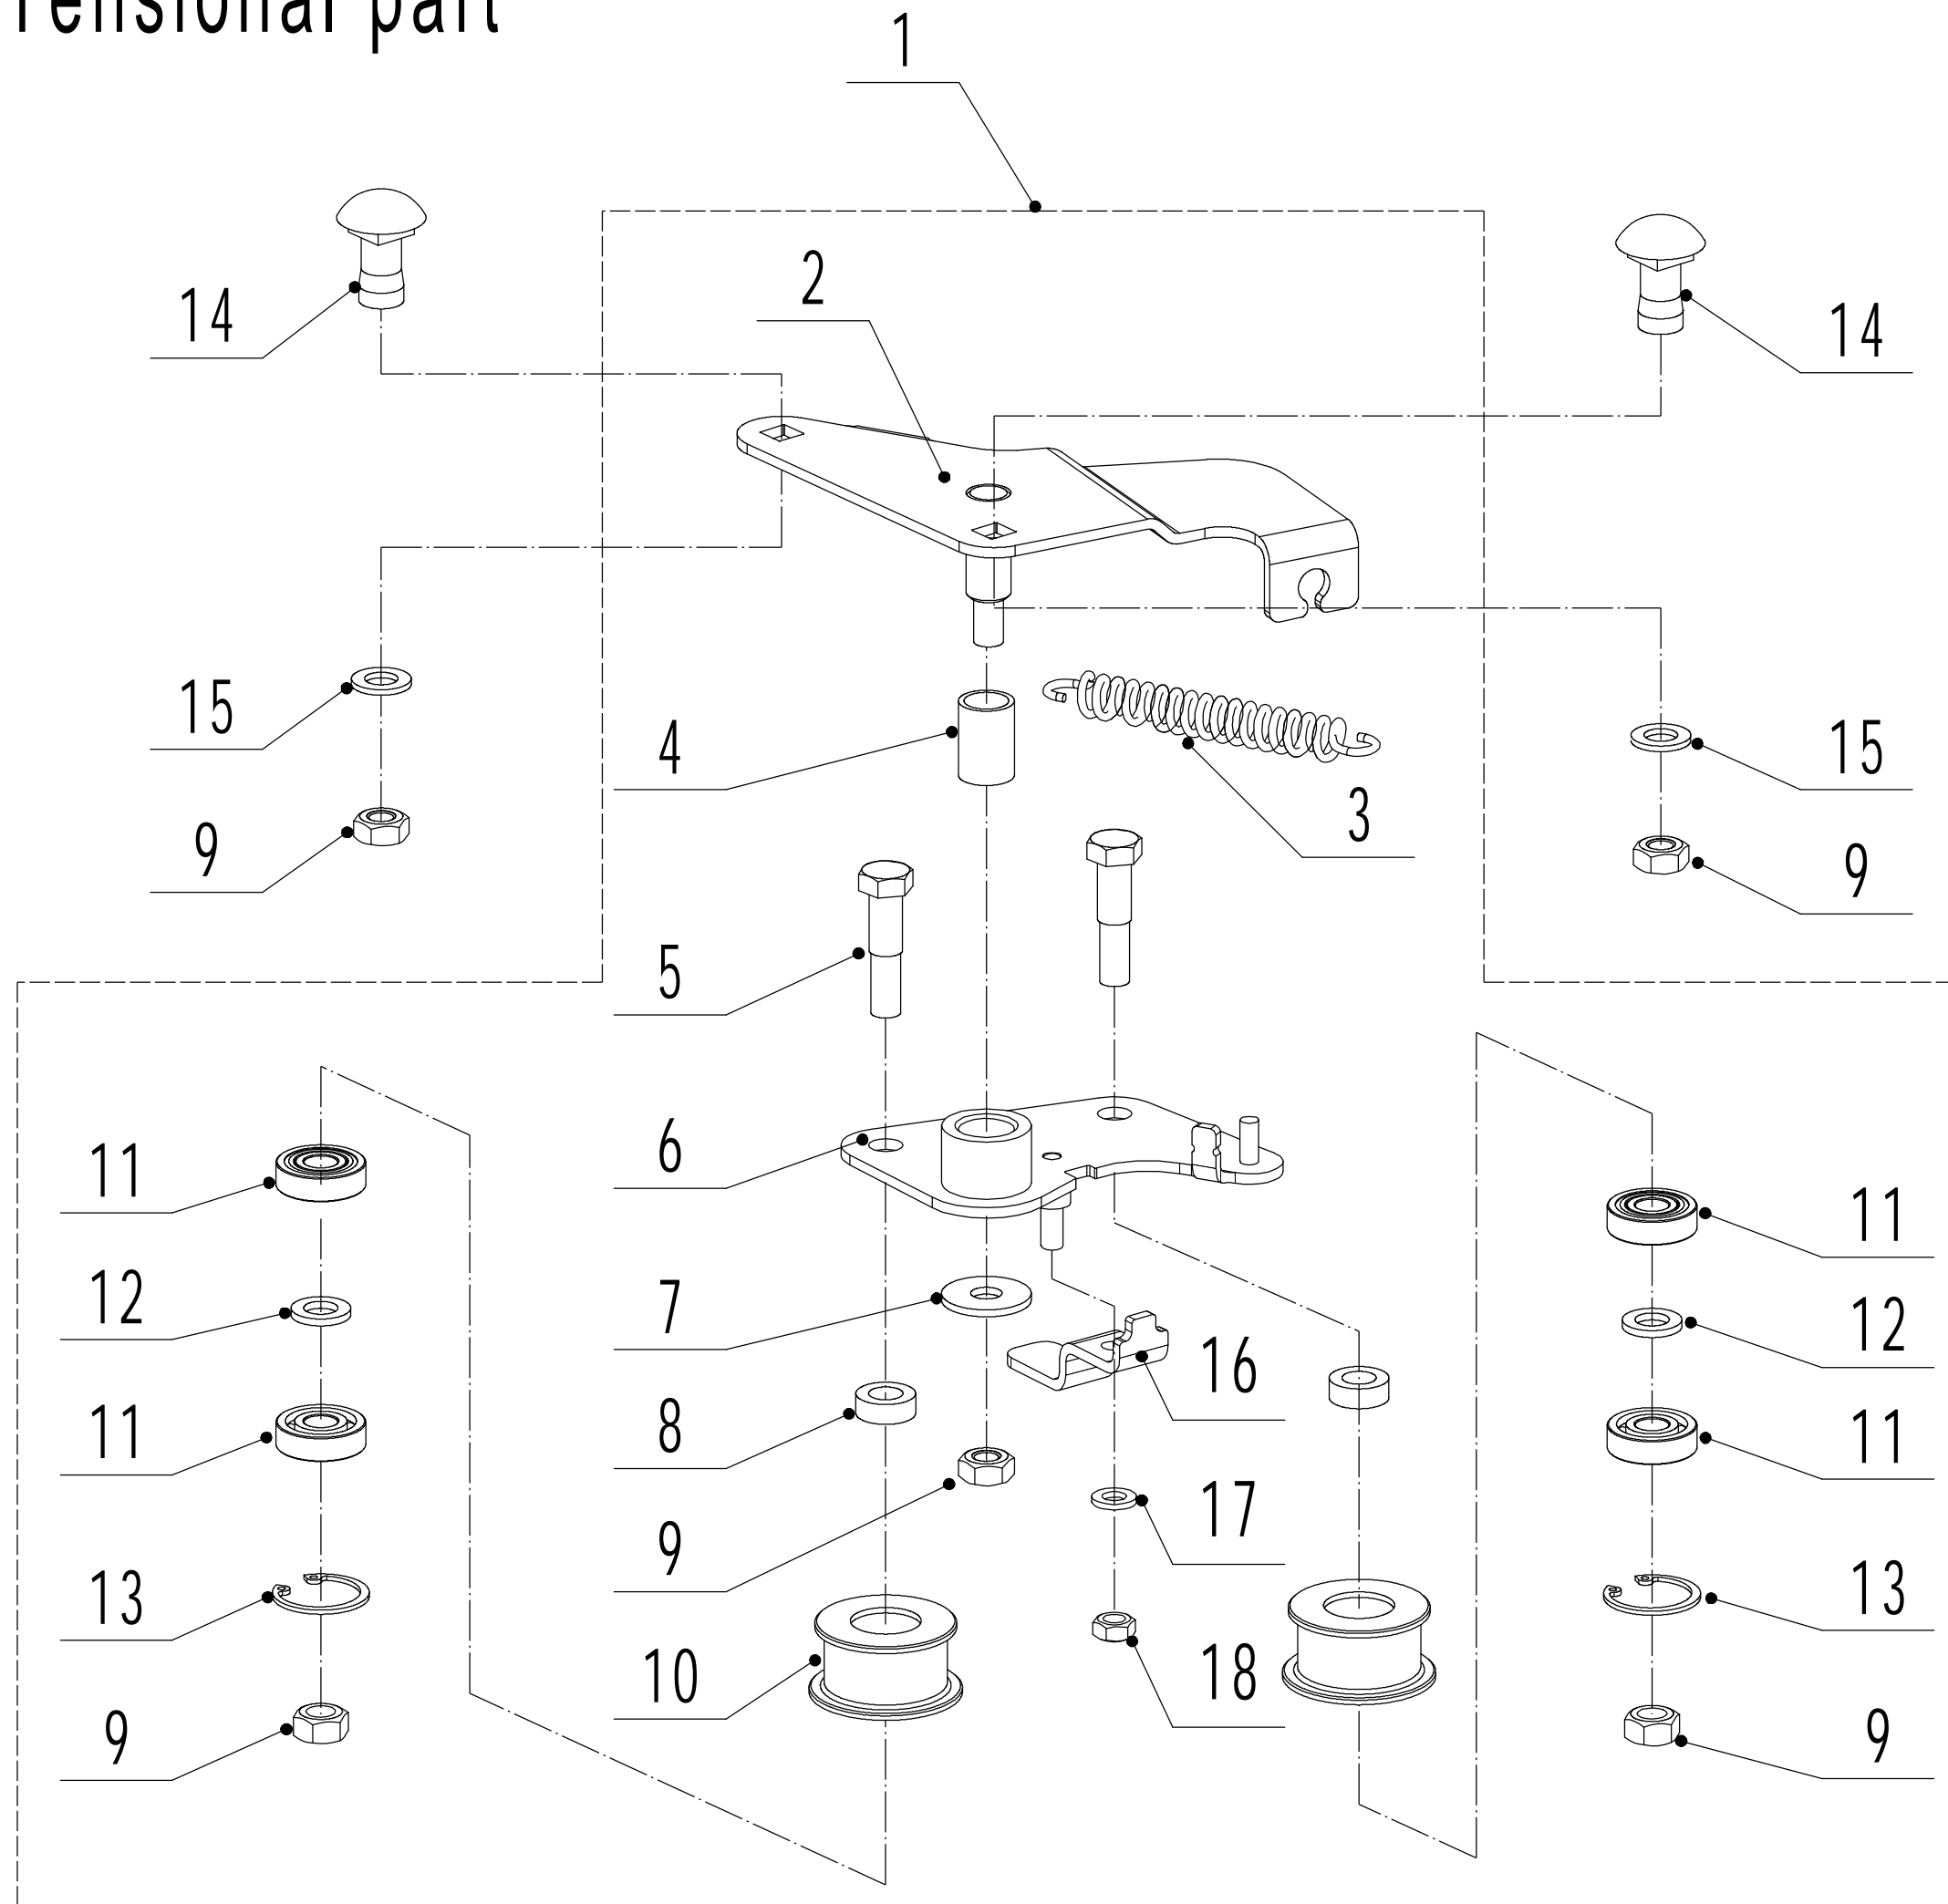

8 Tensional part

8	Ersatzteilliste WB 506 SC V E 3-1			2021
Nr.	Ersatzteilnummer	Bezeichnung Deutsch	Bezeichnung Englisch	Anzahl
1	Y094560A1	Spannvorrichtung Vario	Tensional Pully Assembly	1
2	5040114010A1/02	Halter	Tensional Arm Bracket	1
3	4820114010	Feder	Tensional Spring	1
4	4820112010	Kunststoffbuchse	Nylon Bush	1
5	5340131010/02	Bolzen	Tensional Pulley Bolt	2
6	5040115010A1/02	Halterung	Tensional Arm Weldment	1
7	0302008000	Unterlegscheibe	Big Flat Washer - M8	1
8	5340129010/02	Buchse	Spacer1	2
9	0202008000	Sicherungsmutter	Lock Nut - M8	5
10	5340128010	Riemenscheibe	Tensional Pulley	2
11	609/2RS	Kugellager	Bearing	4
12	5340130010/02	Buchse	Spacer2	2
13	1001024000	Ring	Check Ring For Shaft	2
14	0107008016	Bolzen	Square Neck Bolt - M8x16	2
15	0301008000	Unterlegscheibe	Flat Washer - 8	2
16	5040122010/02	Platte	Belt limit plate	1
17	0301006000	Scheibe	Flat Washer - 6	1
18	0202006000	Sicherungsmutter	Nut - M6	1