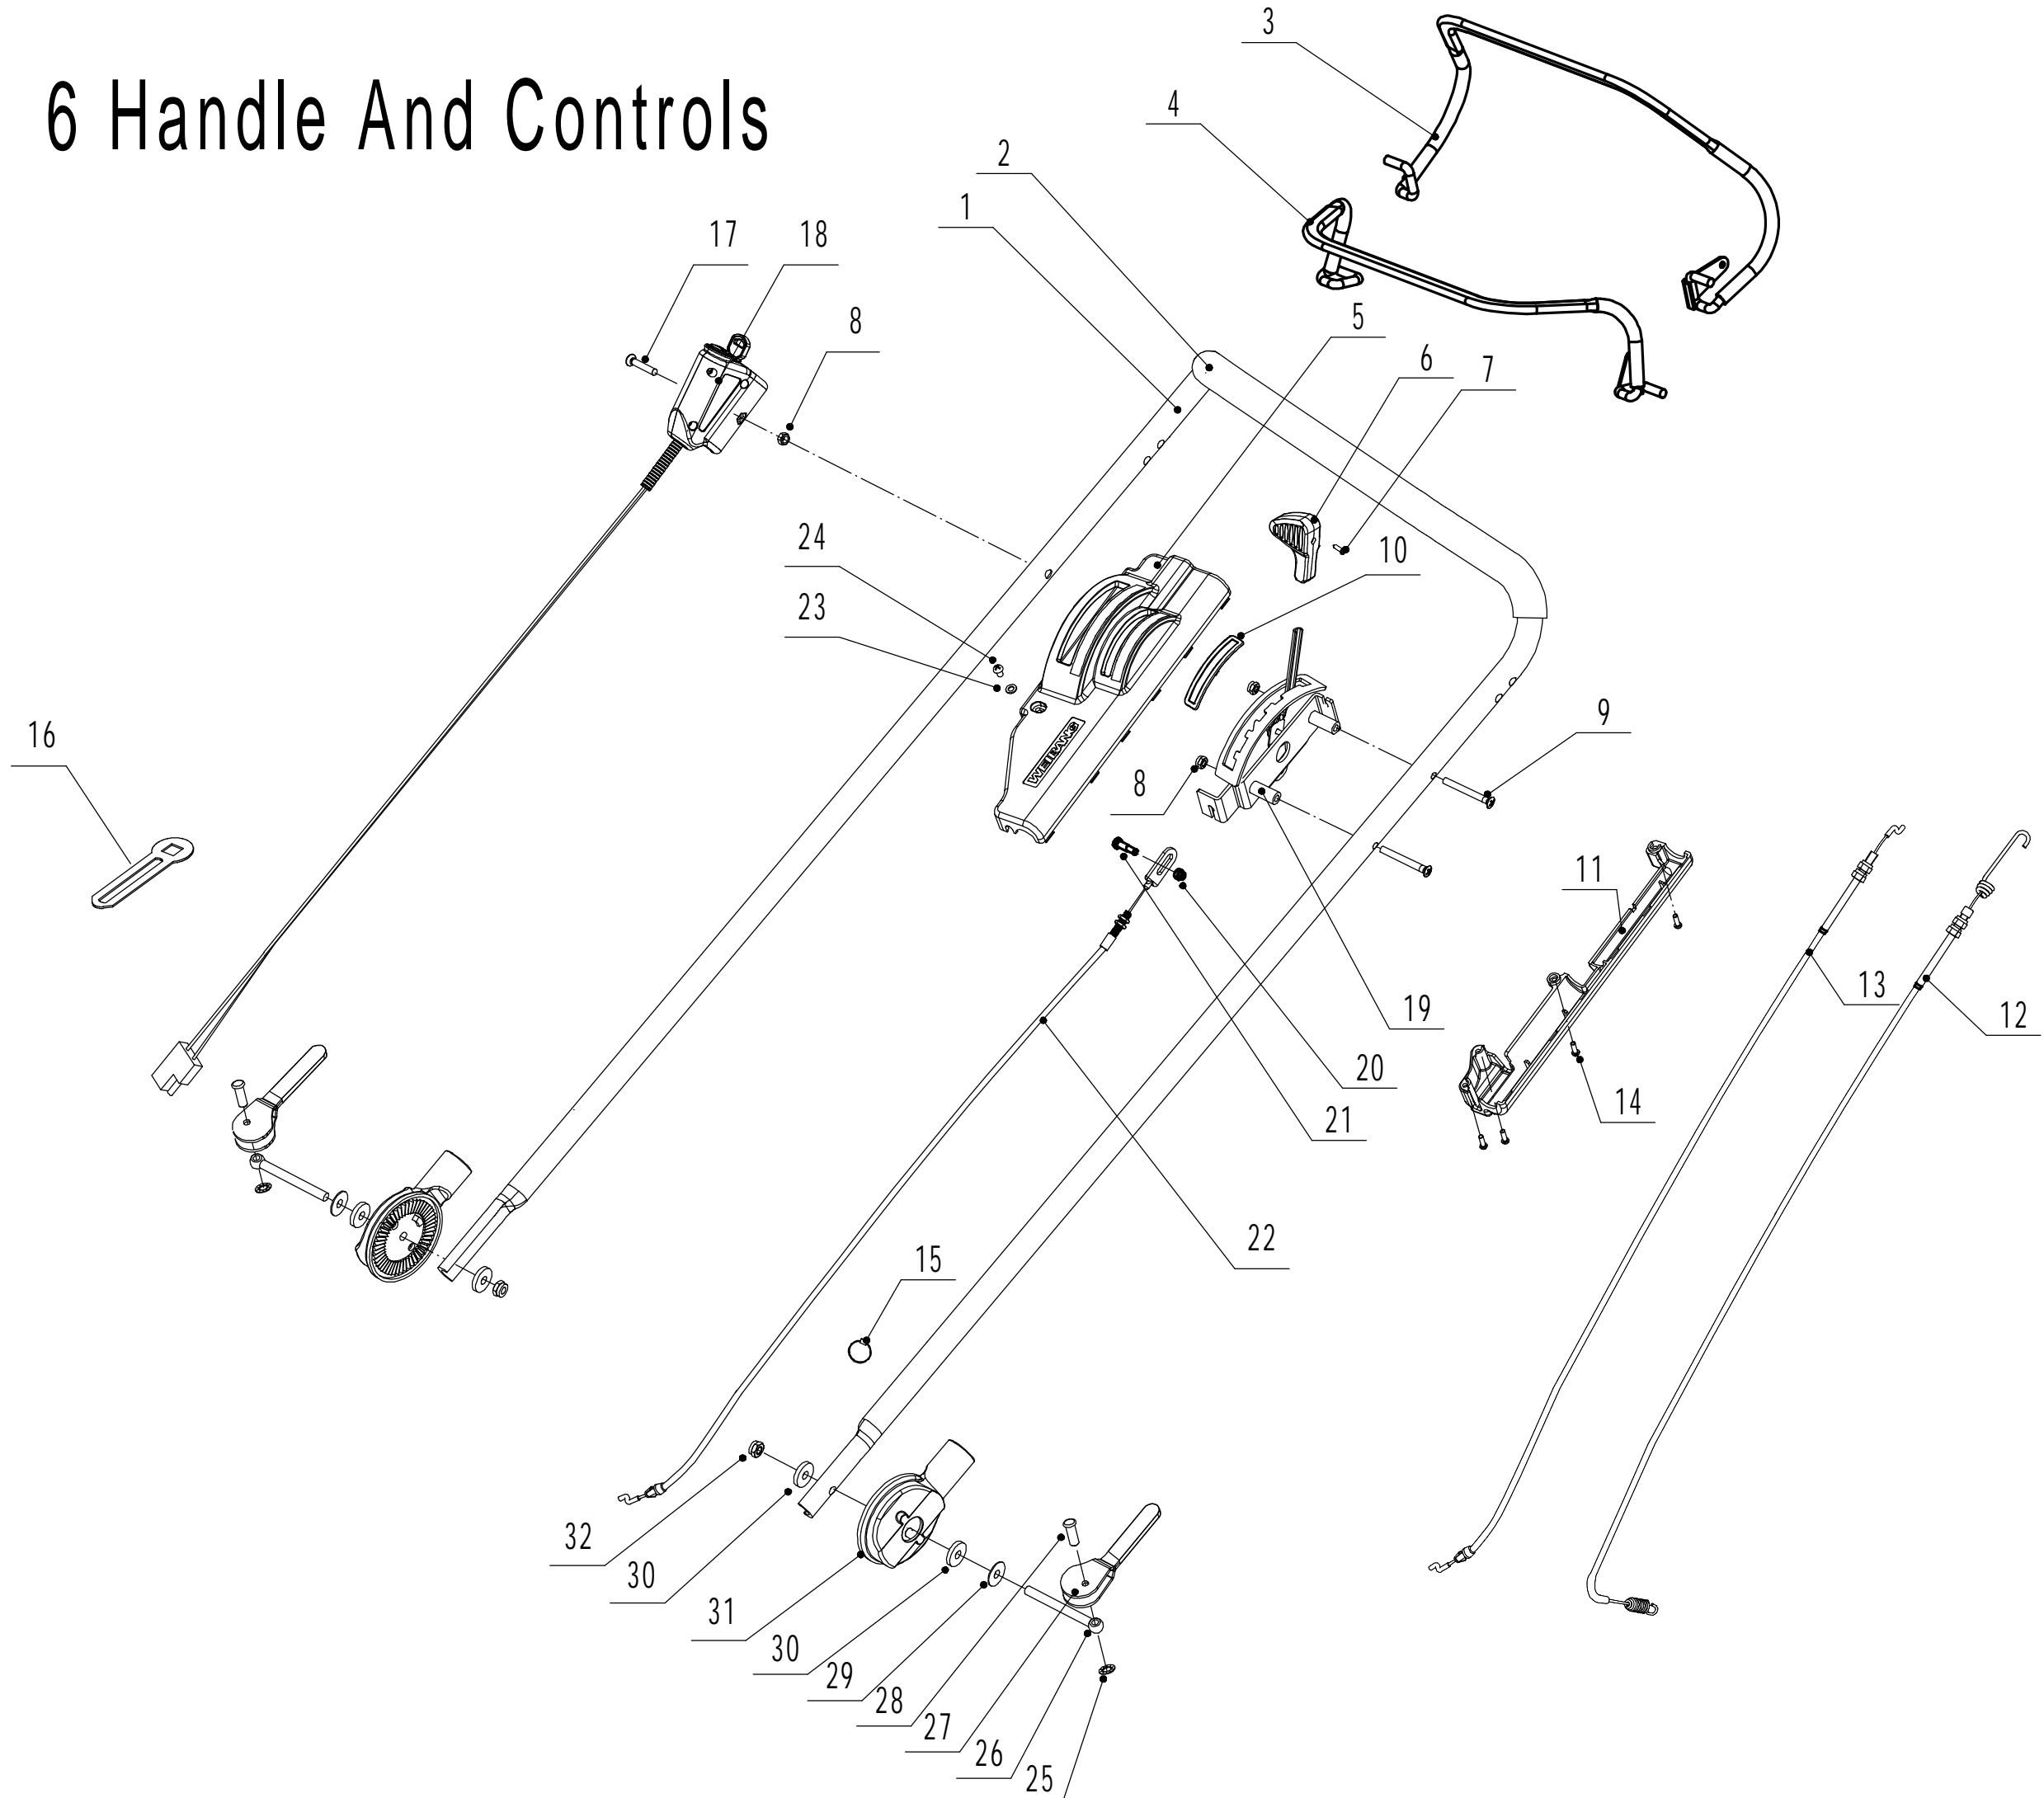

6 Handle And Controls

6	Ersatzteilliste		WB 506 SC V E 3-1	2021
Nr.	Ersatzteilnummer	Bezeichnung Deutsch	Bezeichnung Englisch	Anzahl
1	5020501020SE/49	Holm	Handle	1
2	GM56E010000081	Griffschutz	Handle Sheath	1
3	5320511030S/40	Kupplungshebel	Clutch Lever Weldment	1
4	5320503020S/40	Hebel	Brake Lever Weldment	1
5	5020501030S	Schutz	Control Box Upper Cover	1
6	5380508010	Knopf	Speed Control Grip	1
7	0106003013	Schraube	Screw - ST2.9x13	1
8	0202006000	Sechskant Sicherungsmutter	Lock Nut	3
9	0108006060	Schraube	Screw - M6x60	2
10	GM48H010000020	Schutz	throttle cover	1
11	5020501040S	Schutz	Control Box Lower Cover	1
12	LH194-1225	Kupplungskabel	Brake Cable	1
13	BS120-1140	Motorbremszug	Clutch Calbe	1
14	0113040018	Schraube	Screw	4
15	ZD8/200	Kabelbinder	Cable tie	1
16	40E0109000	Stift	Pressing Cable Bracket	1
17	0108006030	Schraube	Cross Slot bolt	1
18	YJQD/504	E-Start	Button Start Assembly	1
19	5360505010K	Geschwindigkeitsregulierung	Speed Control Bracket	1
20	0202005000	Sicherungsmutter	Lock Nut - M5	1
21	5360506011	Schraube	Speed Control Cable Bolt	1
22	TX130-1060-A	Geschwindigkeitsregulierungskabel	Speed Control Cable	1
23	0301005000	Unterlegscheibe	Flat Washer	1
24	0104005012	Schraube	Screw - M5x12	1
25	4510114030	Buchse	Fix Cap	2
26	GM48S000000100	Bolzen	Connecting Bolt	2
27	GM56A100400000	Hebel	Lock Lever	2
28	0801008025	Stift	Axis Pin - 8x25	2
29	GM56A100000040/04	Scheibe	Spacer	2
30	GM56A100000050/01	Scheibe	Spacer	4
31	GM48S030200000	Verstellsegment	Tooth Disc Kit	2
32	0203008000	Mutter	Lock Nut - M8	2