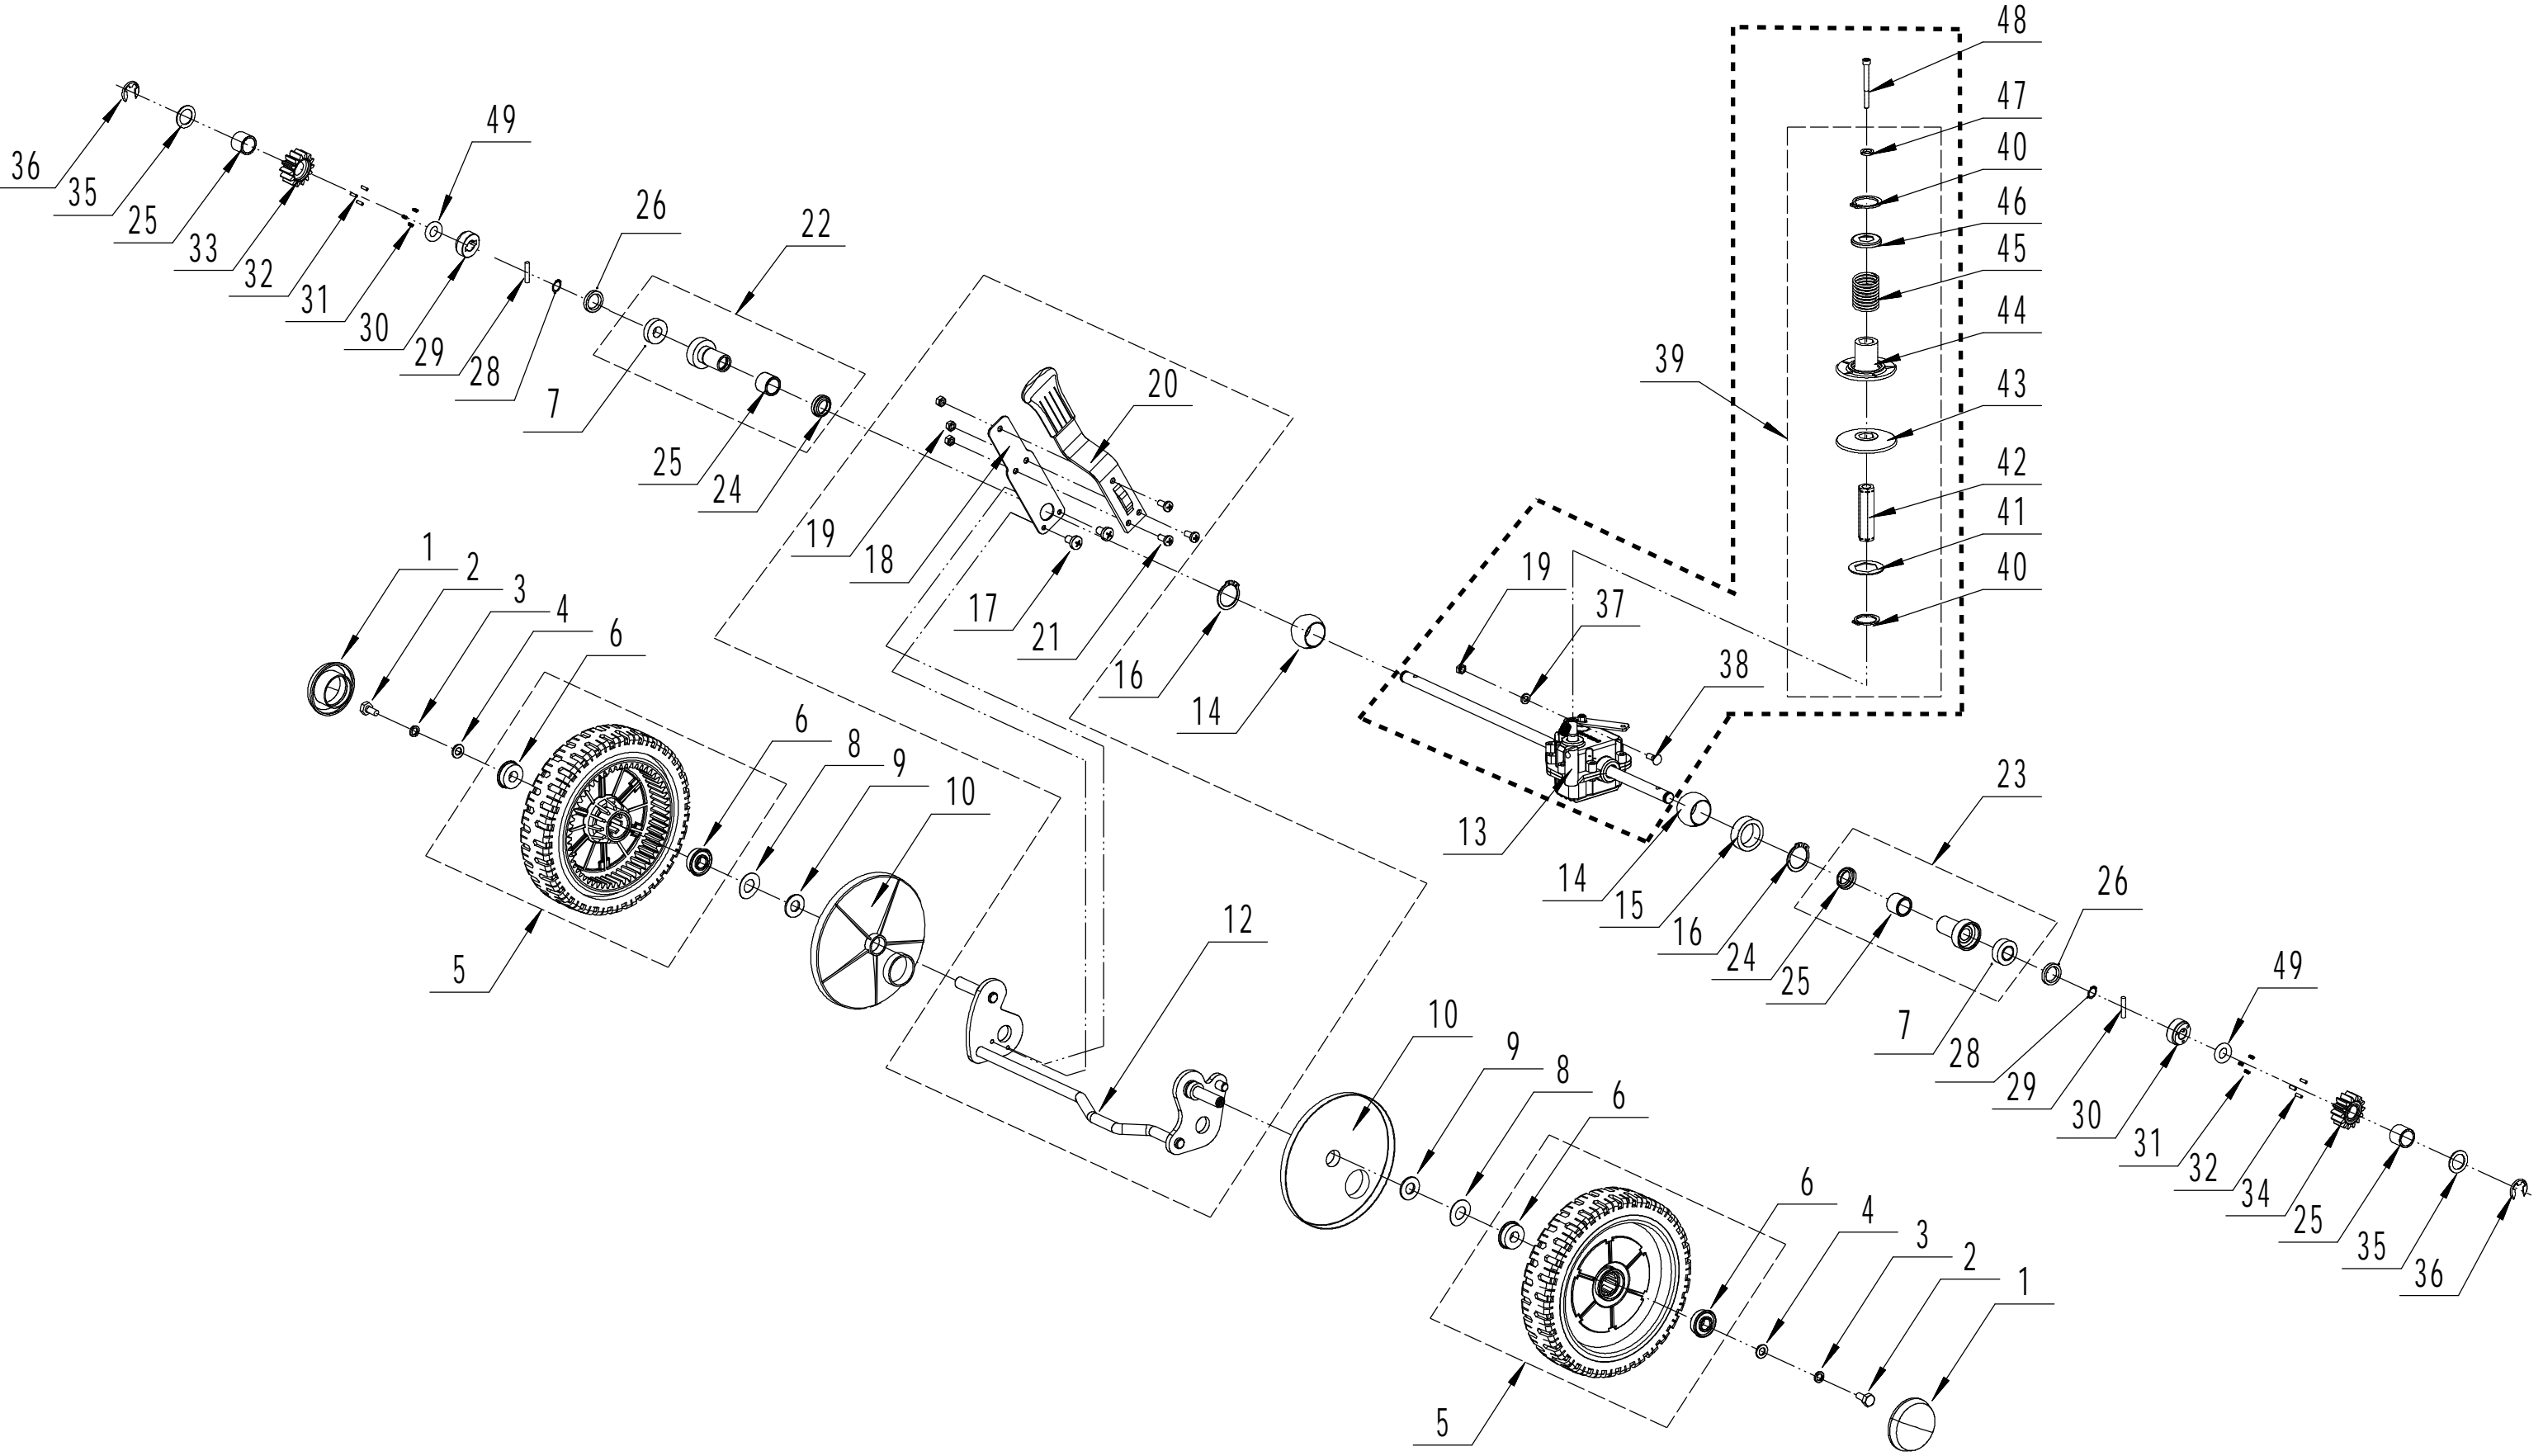

5 Rear axle

5	Ersatzteilliste		WB 506 SC V E 3-1	2021
Nr.	Ersatzteilnummer	Bezeichnung Deutsch	Bezeichnung Englisch	Anzahl
1	5310214010	Radkappe	Wheel Cap	2
2	0101008015	Bolzen	Bolt - M8x15	2
3	0401008000	Federscheibe	Spring Washer	2
4	0301008000	Unterlegscheibe	Flat Washer	2
5	5340309010/40	Hinterrad	Wheel	2
6	5310213010	Lager	Bearing	4
7	R8-2RS	Kugellager	Bearing	2
8	5310211010/02	Federscheibe	Spacer	2
9	5310210010/02	Scheibe	Wheel Axis Washer	2
10	5340312010	Schutz	Anti-Dust Shield	2
12	5040301013/01	Hinterachse	Rear Axle Weldment	1
13	Y20504V0P	Getriebe	Rear Transmission	1
14	5320328010	Nylon Lager	Nylon Spherical Bearing	2
15	5320329010/02	Buchse	Rear Transmission Partition	1
16	1001020000	Sicherungsring für Welle	Check Ring For Shaft	2
17	0113005008	Schraube	Screw - M5x8	2
18	5360311010/22	Halter	Spring Of Adjustment Lever	1
19	0202006000	Sicherungsmutter	Lock Nut - M6	3
20	5360310010/40	Höhenverstellhebel	Adjustment Lever	1
21	0101006014	Bolzen	Bolt - M6x14	3
22	Y065321	Lager (rechts)	Right Bearing Sheath Assembly	1
23	Y065320	Lager (links)	Left Bearing Sheath Assembly	1
24	5320327010	Staubabdeckung	Dustproof Ring	2
25	5320326010P	Buchse	Bearing	4
26	GM48S010000010	Ring	Spacer	2
28	1001012000	Ring	Check Ring For Shaft	2
29	HQ000100060	Stift	Pin For Ratchet	2
30	HQ000100050	Halter	Ratchet	2
31	HQ000100040	Feder	Spring	6
32	HQ000100030	Stift	Pin	6
33	HQ000100020	Zahnrad (rechts)	Right Drive Pinion	1
34	HQ000100010	Zahnrad (links)	Left Drive Pinion	1
35	5020311010/04	Scheibe	Friction Mat	2
36	1301009000	Sicherungsring für Welle	Check Ring	2
37	0301006000	Scheibe	Flat Washer	1
38	0107006014	Bolzen	Bolt - M6x14	1
39	Y115380	Ring	Speed Variator Assembly	1
40	1001017000	Sicherungsring	Check Ring For Shaft	2
41	4820320010/02	Scheibe	Inner Hex Washer	1
42	4820321010/02	Schutz	Hex Adapter	1
43	5380309010	Scheibe	Lower Pulley Disc	1
44	5380308010	Variatorhälfte	Active Pulley Disc	1