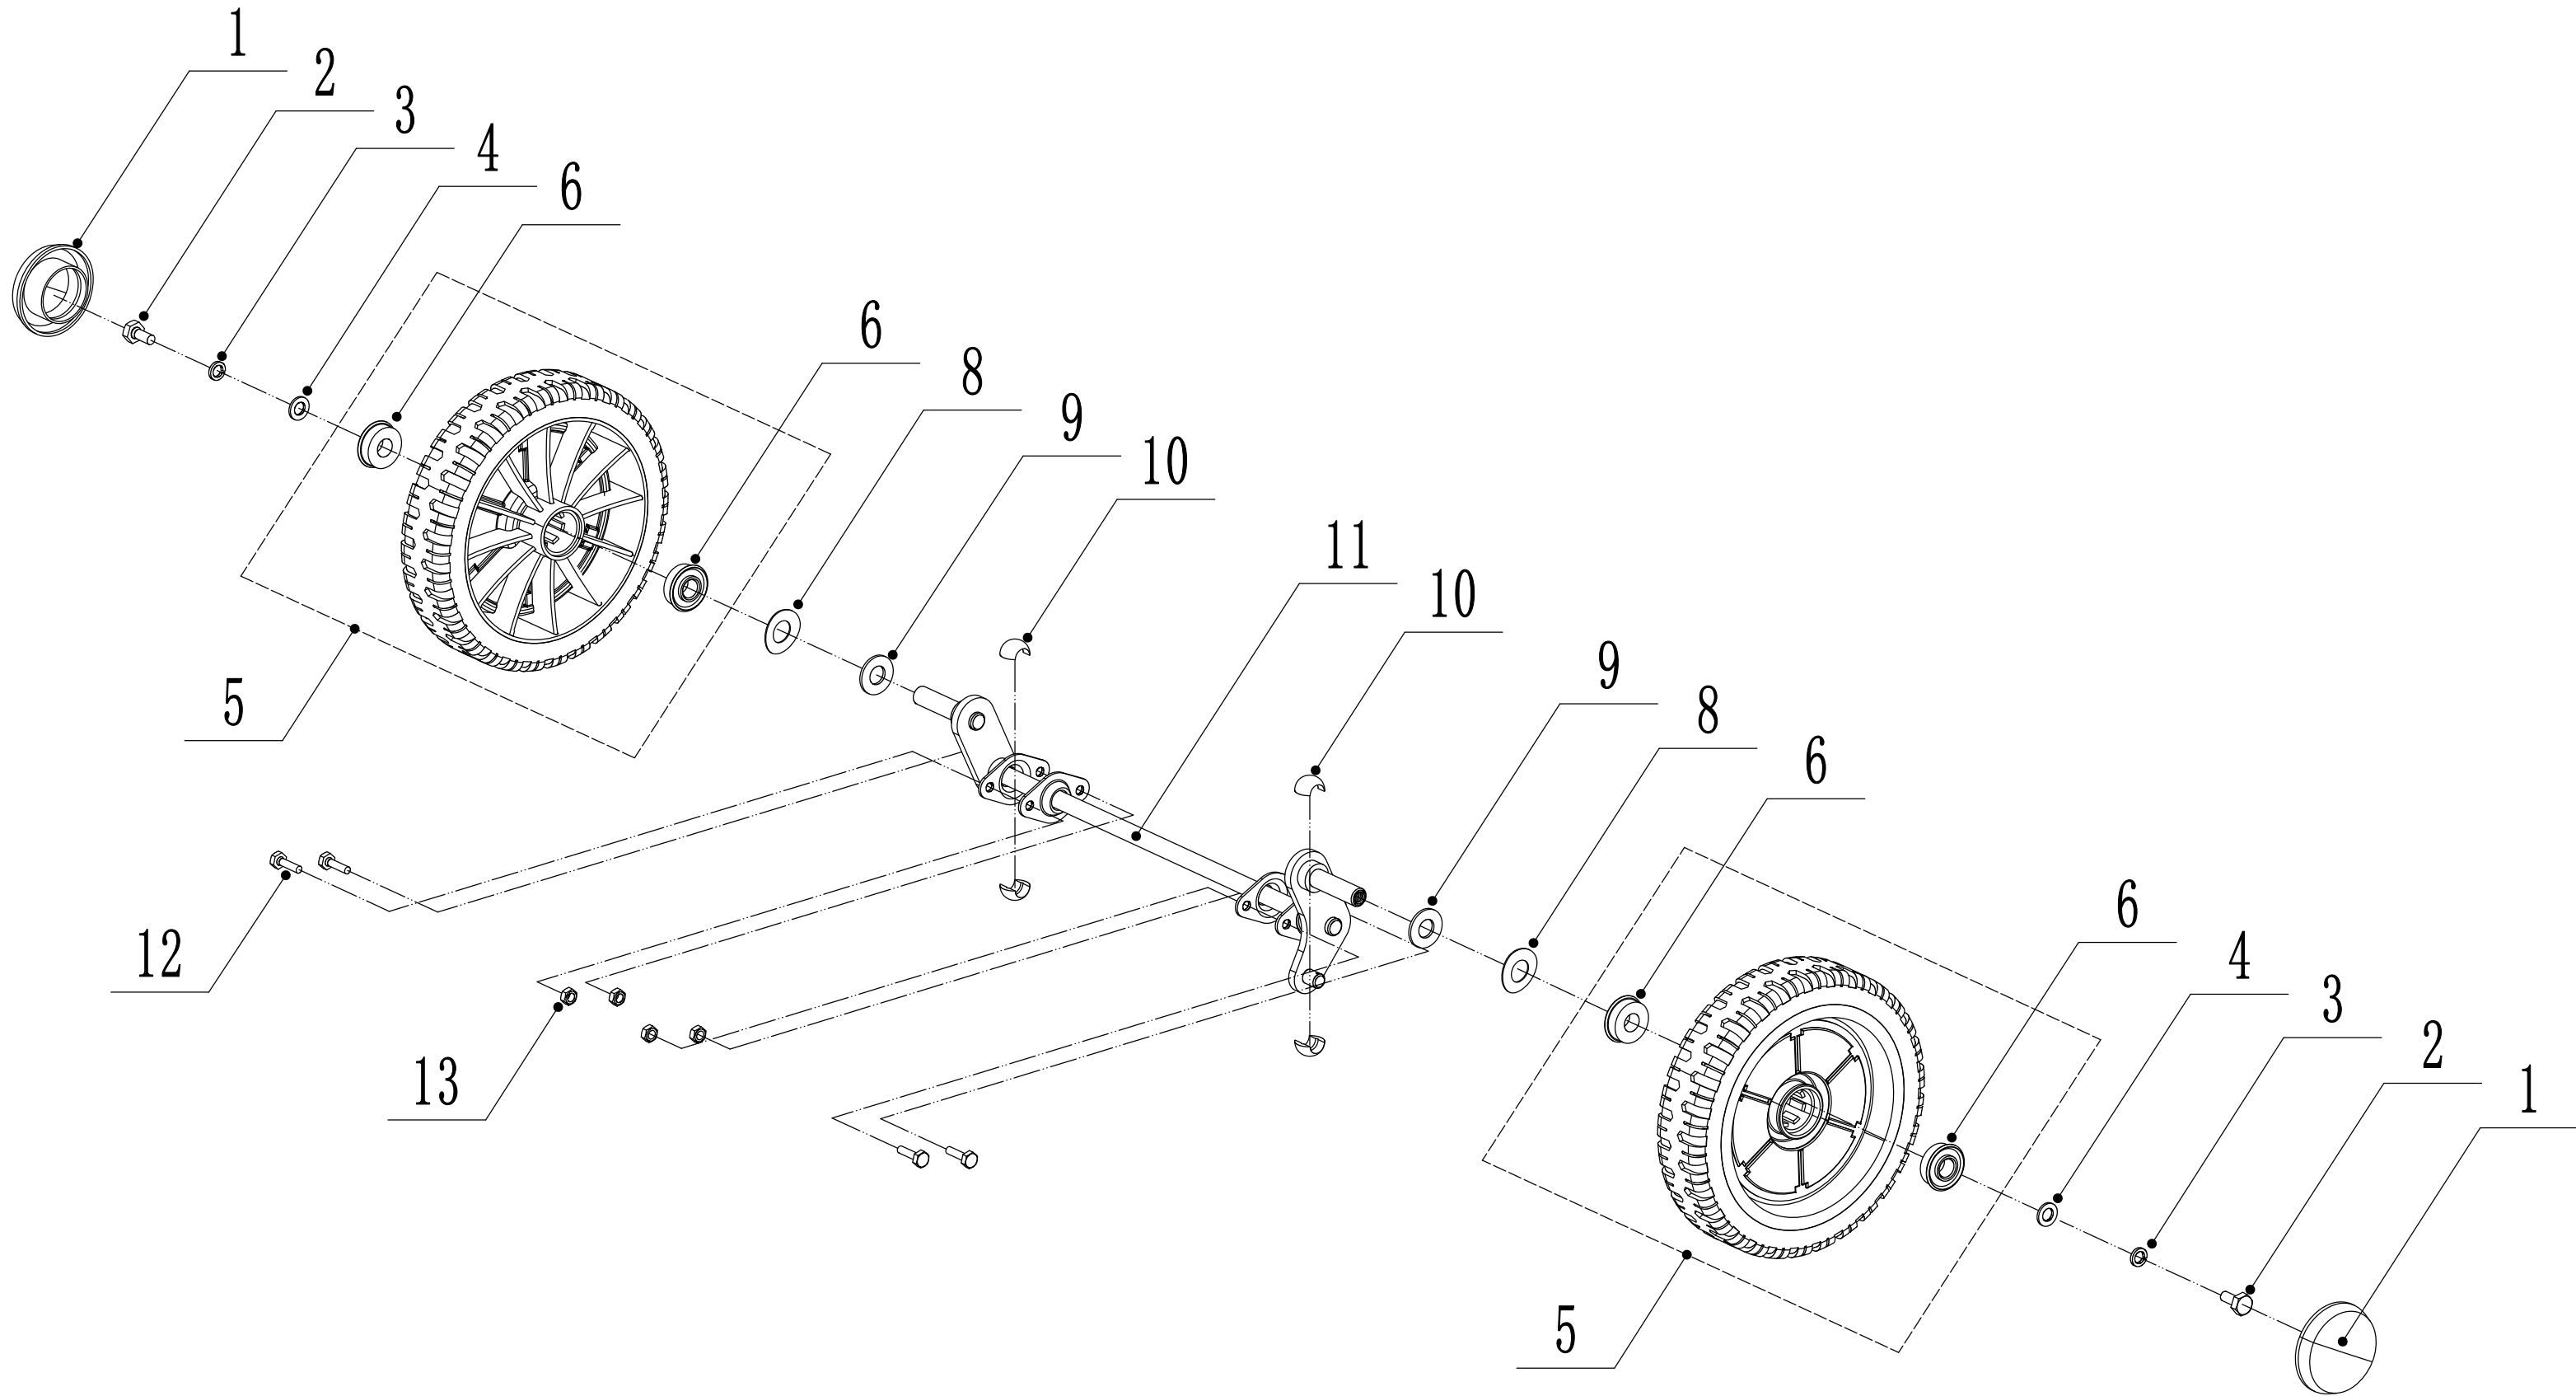

4 Front Axle

4	Ersatzteilliste WB 506 SC V E 3-1			2021
Nr.	Ersatzteilnummer	Bezeichnung Deutsch	Bezeichnung Englisch	Anzahl
1	5310214010	Radkappe	Wheel Cap	2
2	0101008015	Bolzen	Bolt - M8x15	2
3	0401008000	Federscheibe	Spring Washer	2
4	0301008000	Unterlegscheibe	Flat Washer	2
5	5310212010/40	Rad	Wheel	2
6	5310213010	Lager	Bearing	4
8	5310211010/02	Federscheibe	Spacer	2
9	5310210010/02	Scheibe	Wheel Axis Spacer	2
10	5310209010	Lager	Spherical Bearing	4
11	5040201020/01	Vorderachse	Front Axle Welding	1
12	0102006012	Bolzen	Bolt - M6x12	4
13	0202006000	Sechskant Sicherungsmutter	Lock Nut - M6	4