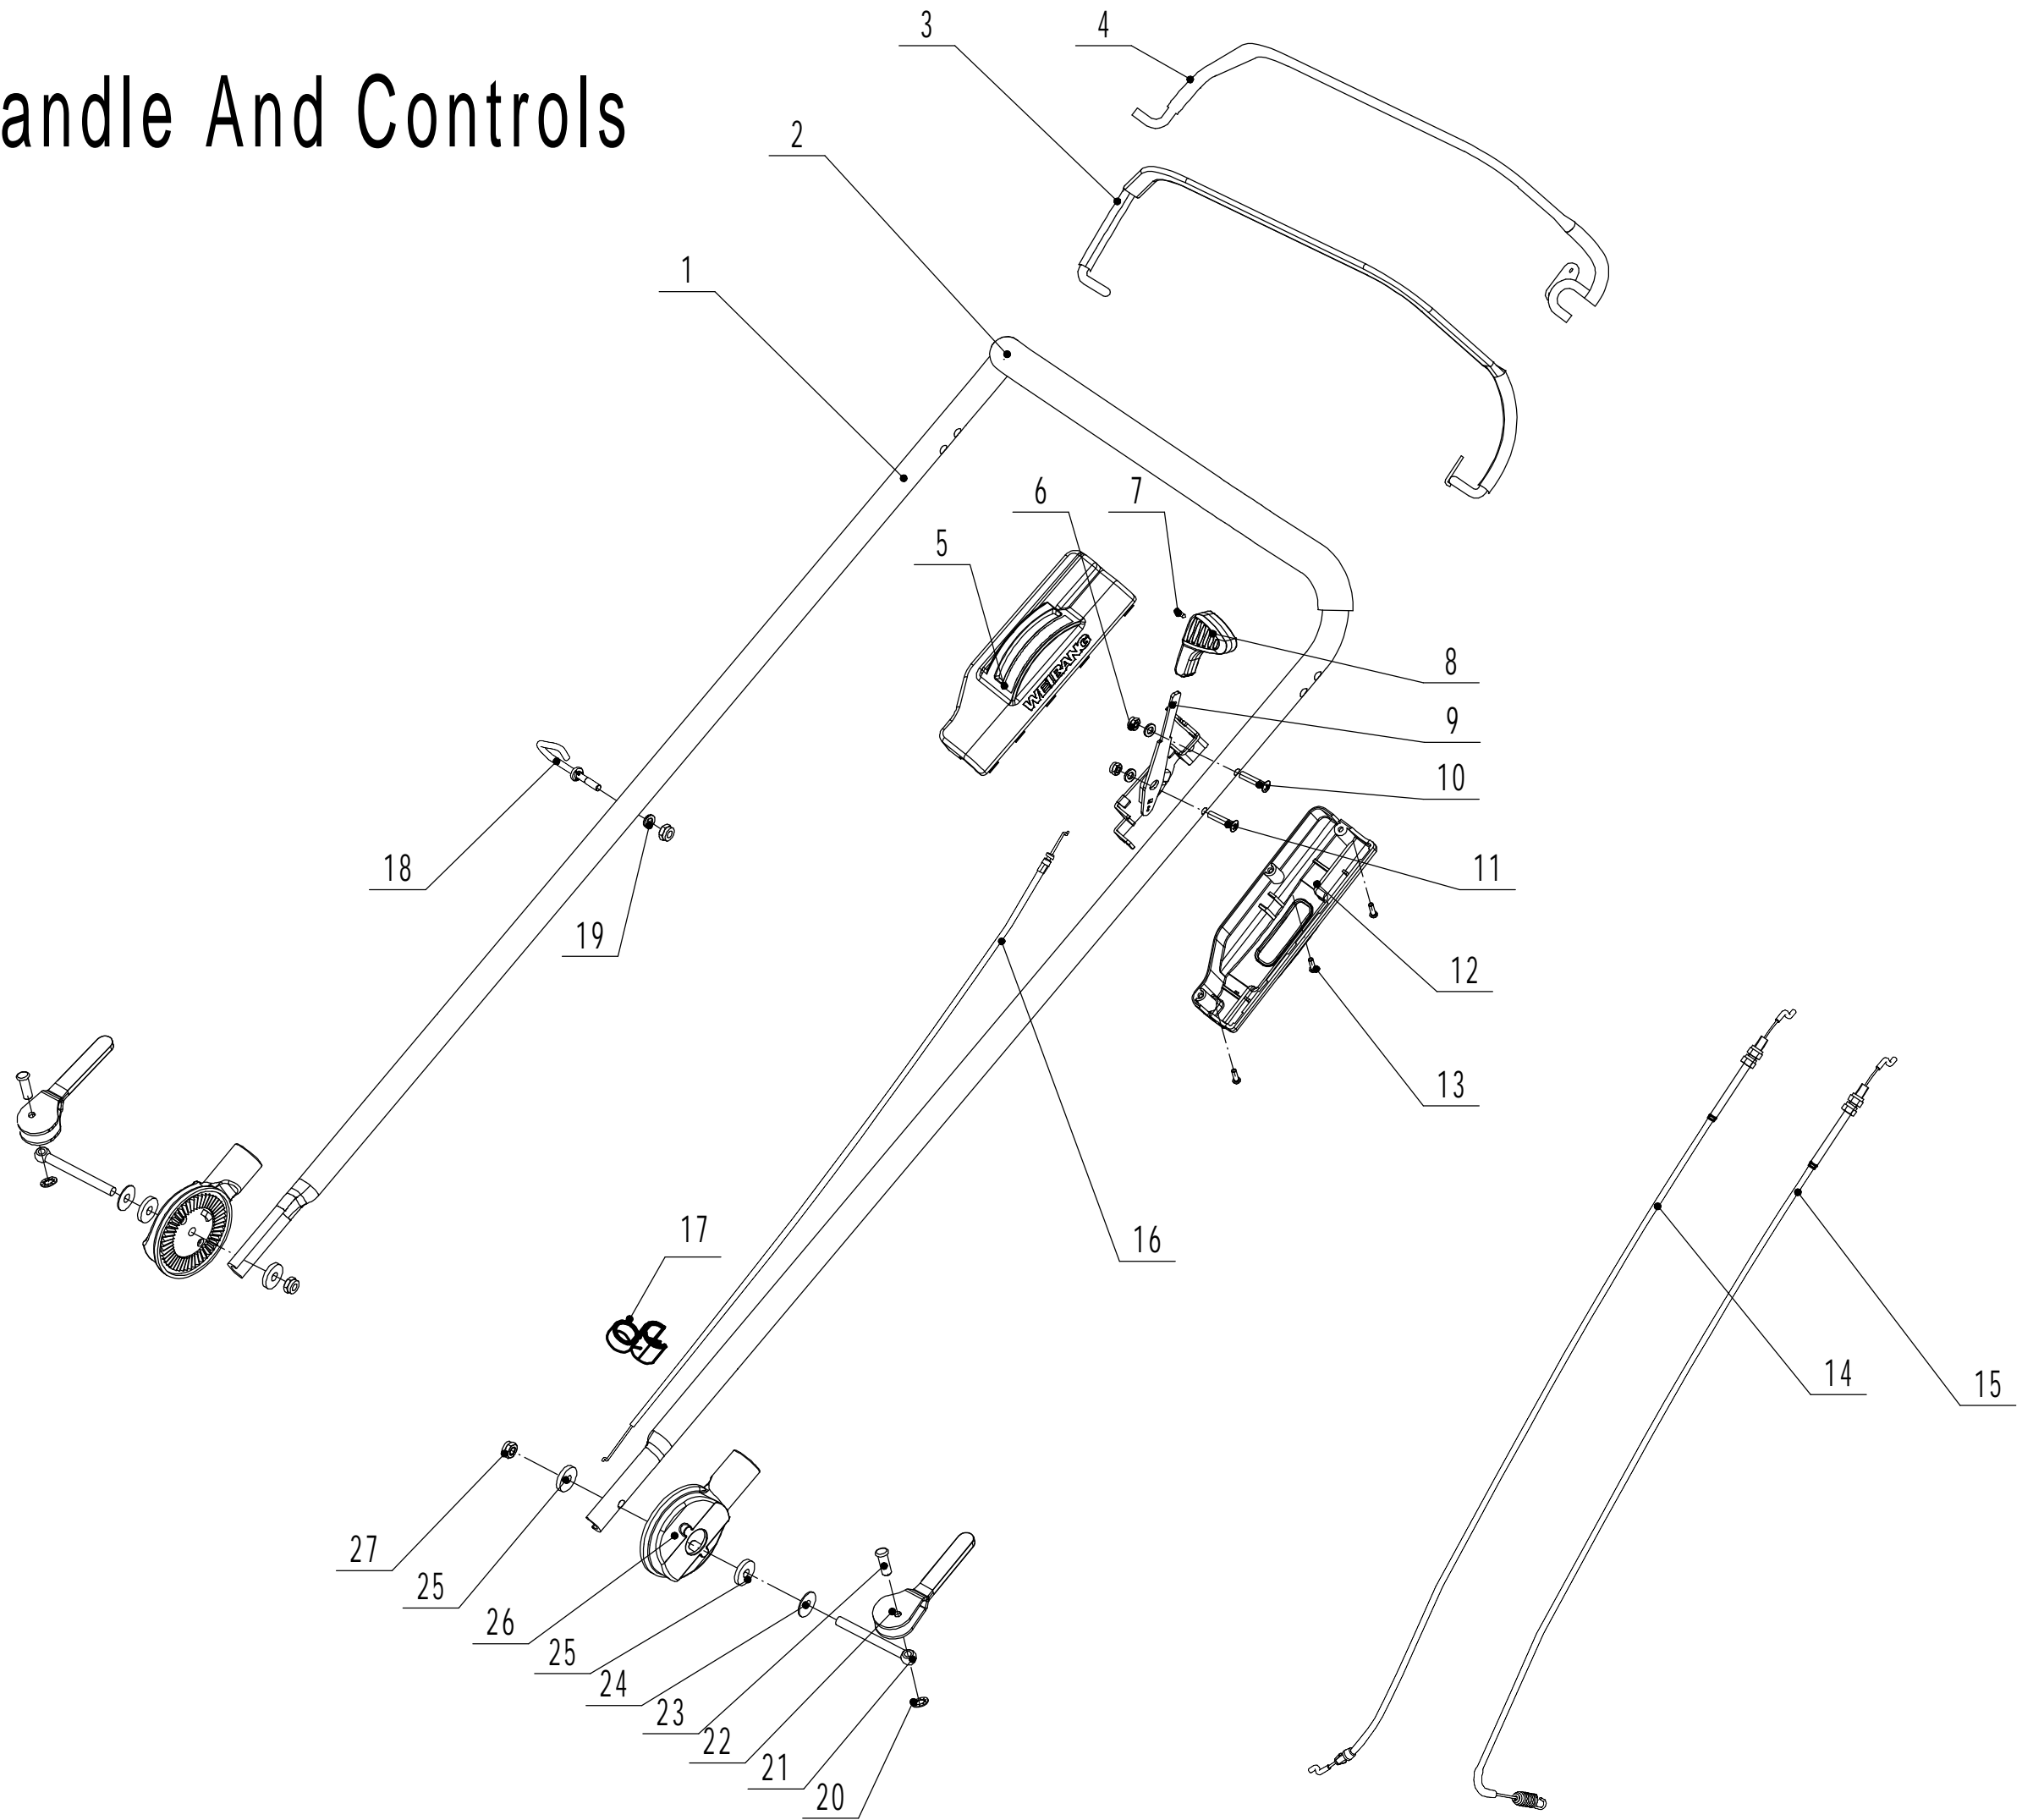

6 Handle And Controls

6	Ersatzteilliste WB 506 SC			2021
Nr.	Ersatzteilnummer	Bezeichnung Deutsch	Bezeichnung Englisch	Anzahl
1	5020501020S/49	Griff	Handle	1
2	GM56E010000081	Griffschutz	Handle Sheath	1
3	5320511030S/40	Kupplungshebel	Clutch Lever	1
4	5320503020S/40	Hebel	OPC Lever	1
5	GM46E050000030	Kabelbox obere Hälfte	Throttle Control Box Upper Cover	1
6	0202006000	Sicherungsmutter	Lock Nut - M6	3
7	0106003013	Schraube	Screw - ST2.9x13	1
8	5380510010	Kappe für Gasgriff	Throttle Control Grip	1
9	GM46B050100000	Gashebel	Frame - Throttle Control	1
10	0108006040	Schraube	Screw - M6x40	1
11	0108006050	Schraube	Screw - M6x50	1
12	GM46E050000040	Kabelbox untere Hälfte	Throttle Control Box Lower Cover	1
13	0113040018	Schraube	Screw - ST4x18	3
14	BS120 -1140	Motorbremszug	OPC Cable	1
15	LH194-1225	Kupplungskabel	Clutch Cable	1
16	YM72-1010-A	Gaszug	Throttle Cable	1
17	4560116010	Kabelhalter	Nylon circlip	1
18	4510511010/01	Kabelhalter	Hook - Starter Rope	1
19	0301006000	Scheibe	Washer - M6	3
20	4510114030	Buchse	Fix Cap	2
21	GM48S000000100	Bolzen	Connecting Bolt	2
22	GM56A100400000	Hebel	Lock Lever	2
23	0801008025	Stift	Axis Pin - 8x25	2
24	GM56A100000040/04	Scheibe	Spacer	2
25	GM56A100000050/01	Scheibe	Spacer	3
26	GM48S030200000	Verstellsegment	Tooth Disc Kit	2
27	0203008000	Mutter	Lock Nut-M8	2