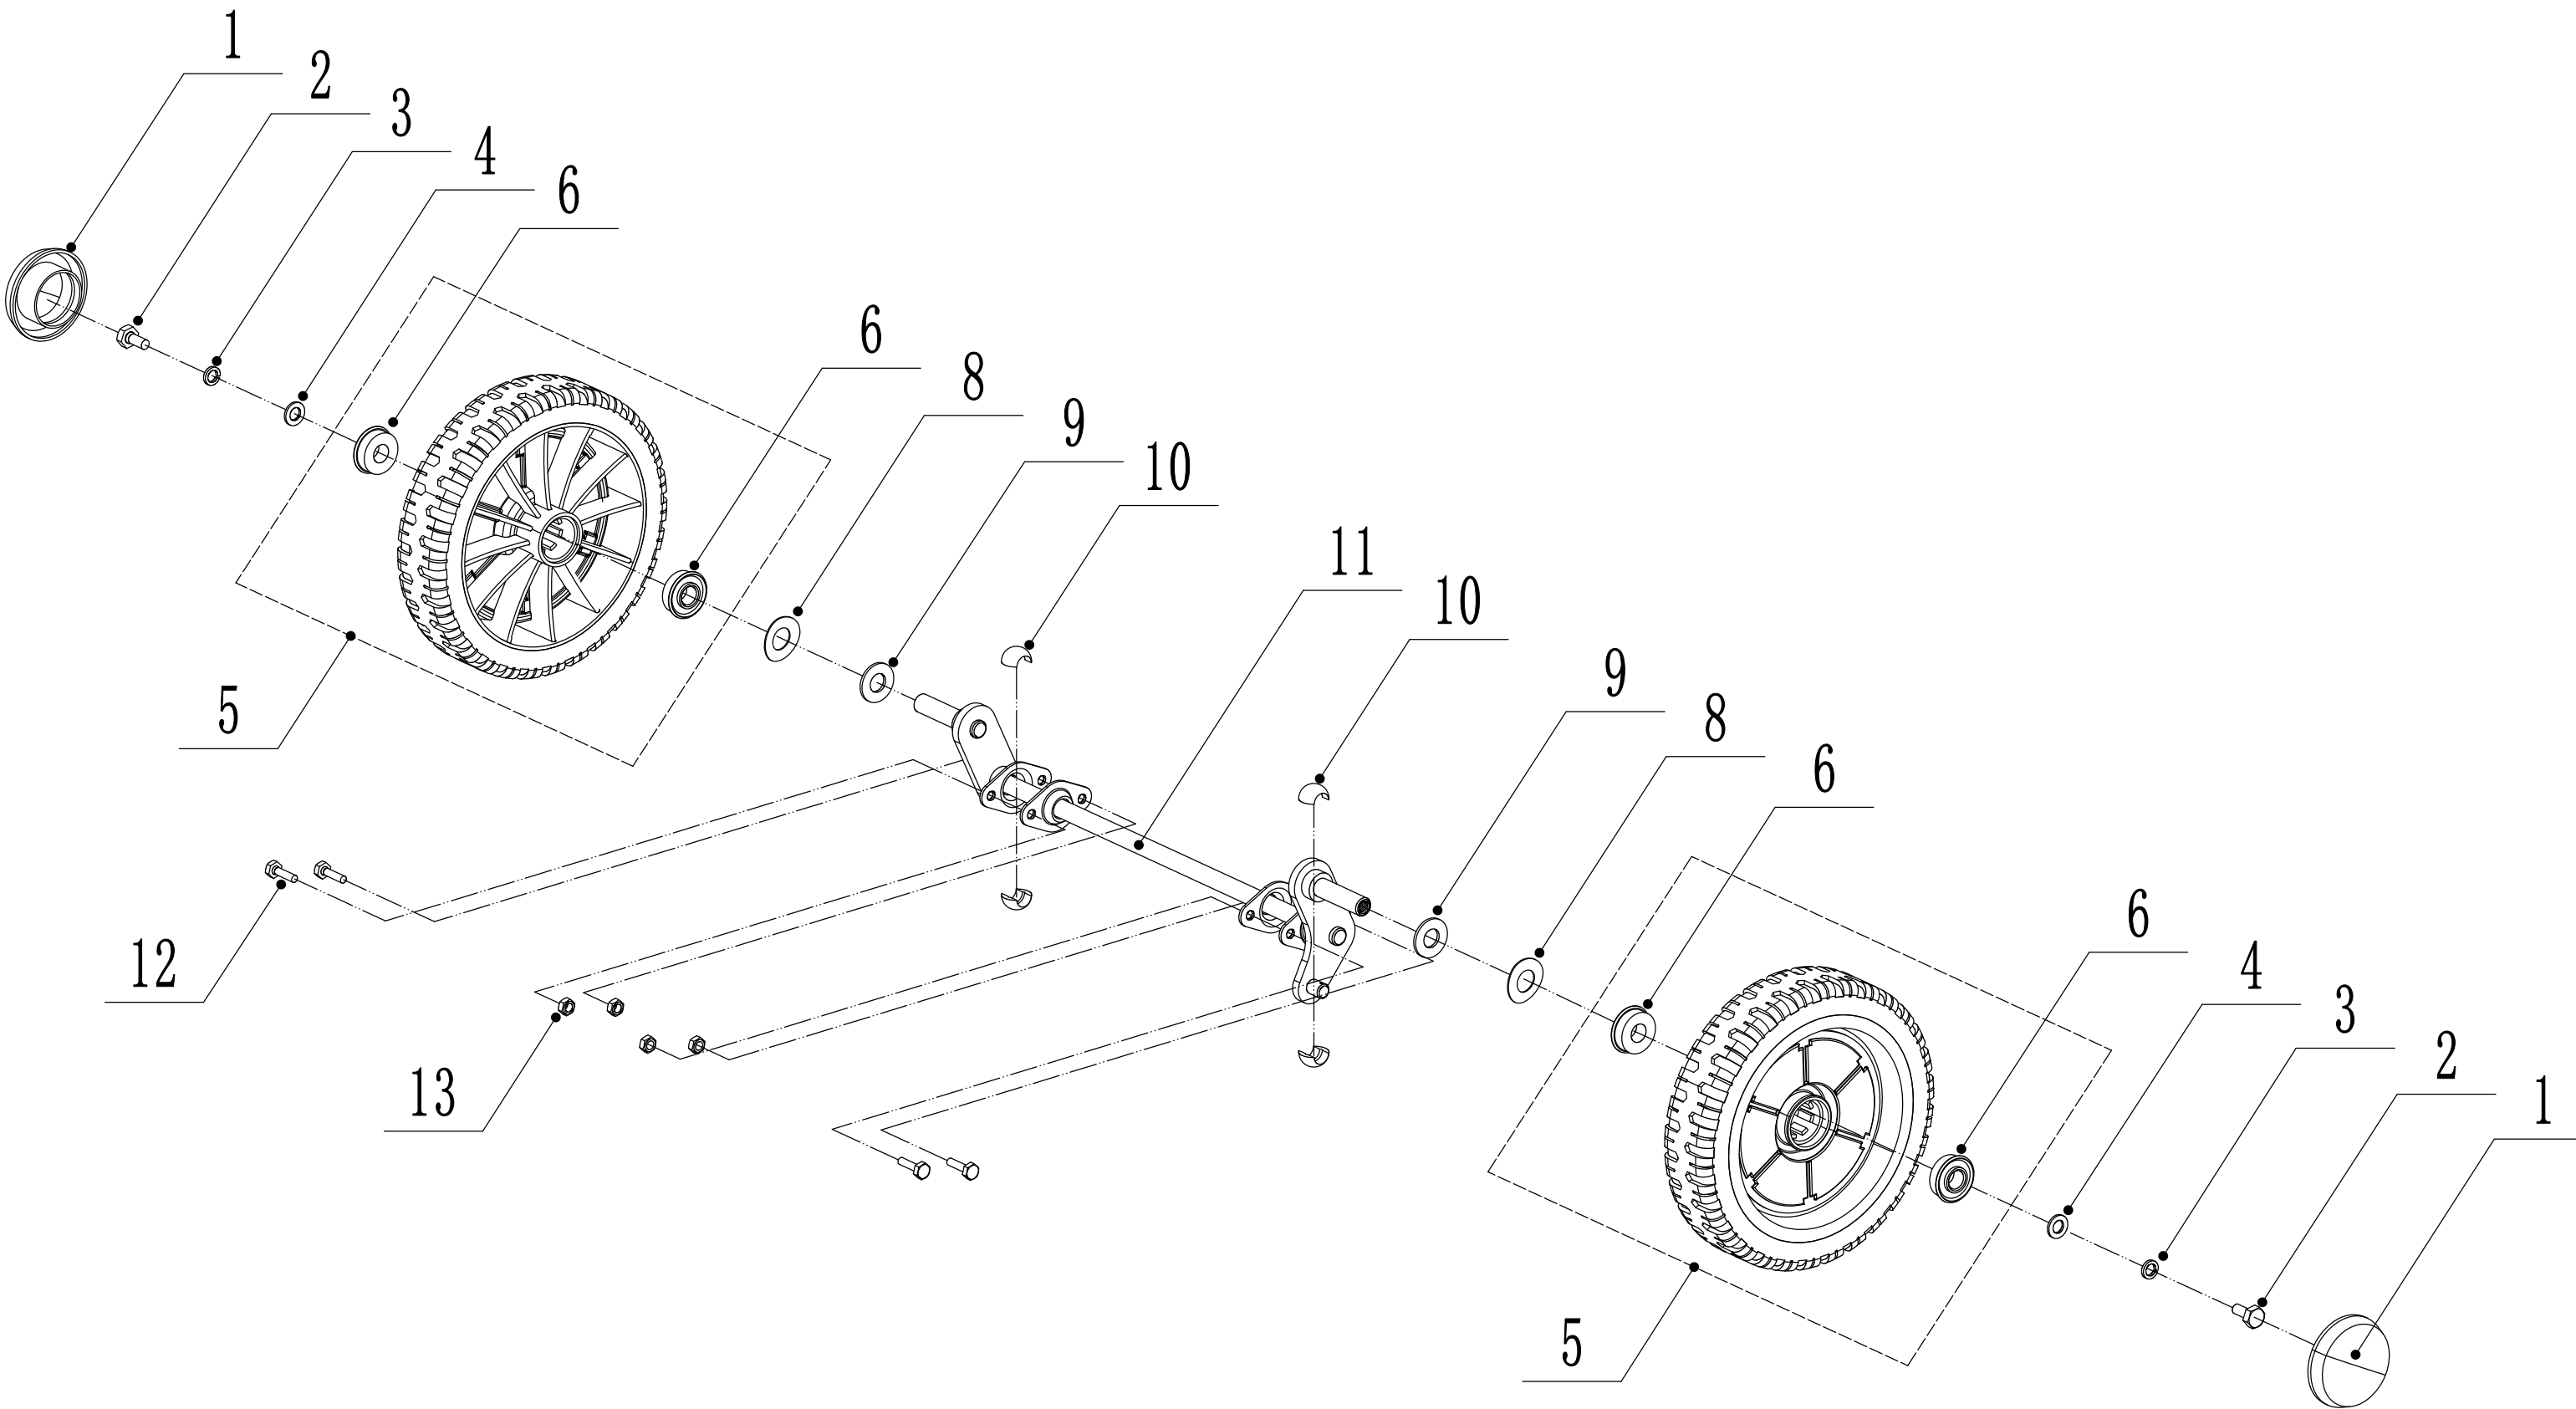

4 Front axle

4	Ersatzteilliste WB 506 SC			2021
Nr.	Ersatzteilnummer	Bezeichnung Deutsch	Bezeichnung Englisch	Anzahl
1	5310214010	Radkappe	Wheel Cap	2
2	0101008015	Bolzen	Bolt - M8x15	2
3	0401008000	Federscheibe	Spring Washer - M8	2
4	0301008000	Unterlegscheibe	Washer - M8	2
5	5310212010/40	Rad	Wheel Assembly	2
6	5310213010	Lager	Bearing	4
8	5310211010/02	Federscheibe	Spring Washer - M12.7	2
9	5310210010/02	Scheibe	Plain Washer - M12.7	2
10	5310209010	Lager	Bearing Holder	4
11	5040201020/01	Vorderachse	Front Axle Welding	1
12	0102006012	Bolzen	Bolt - M6x12	4
13	0202006000	Sicherungsmutter	Lock Nut - M6	4