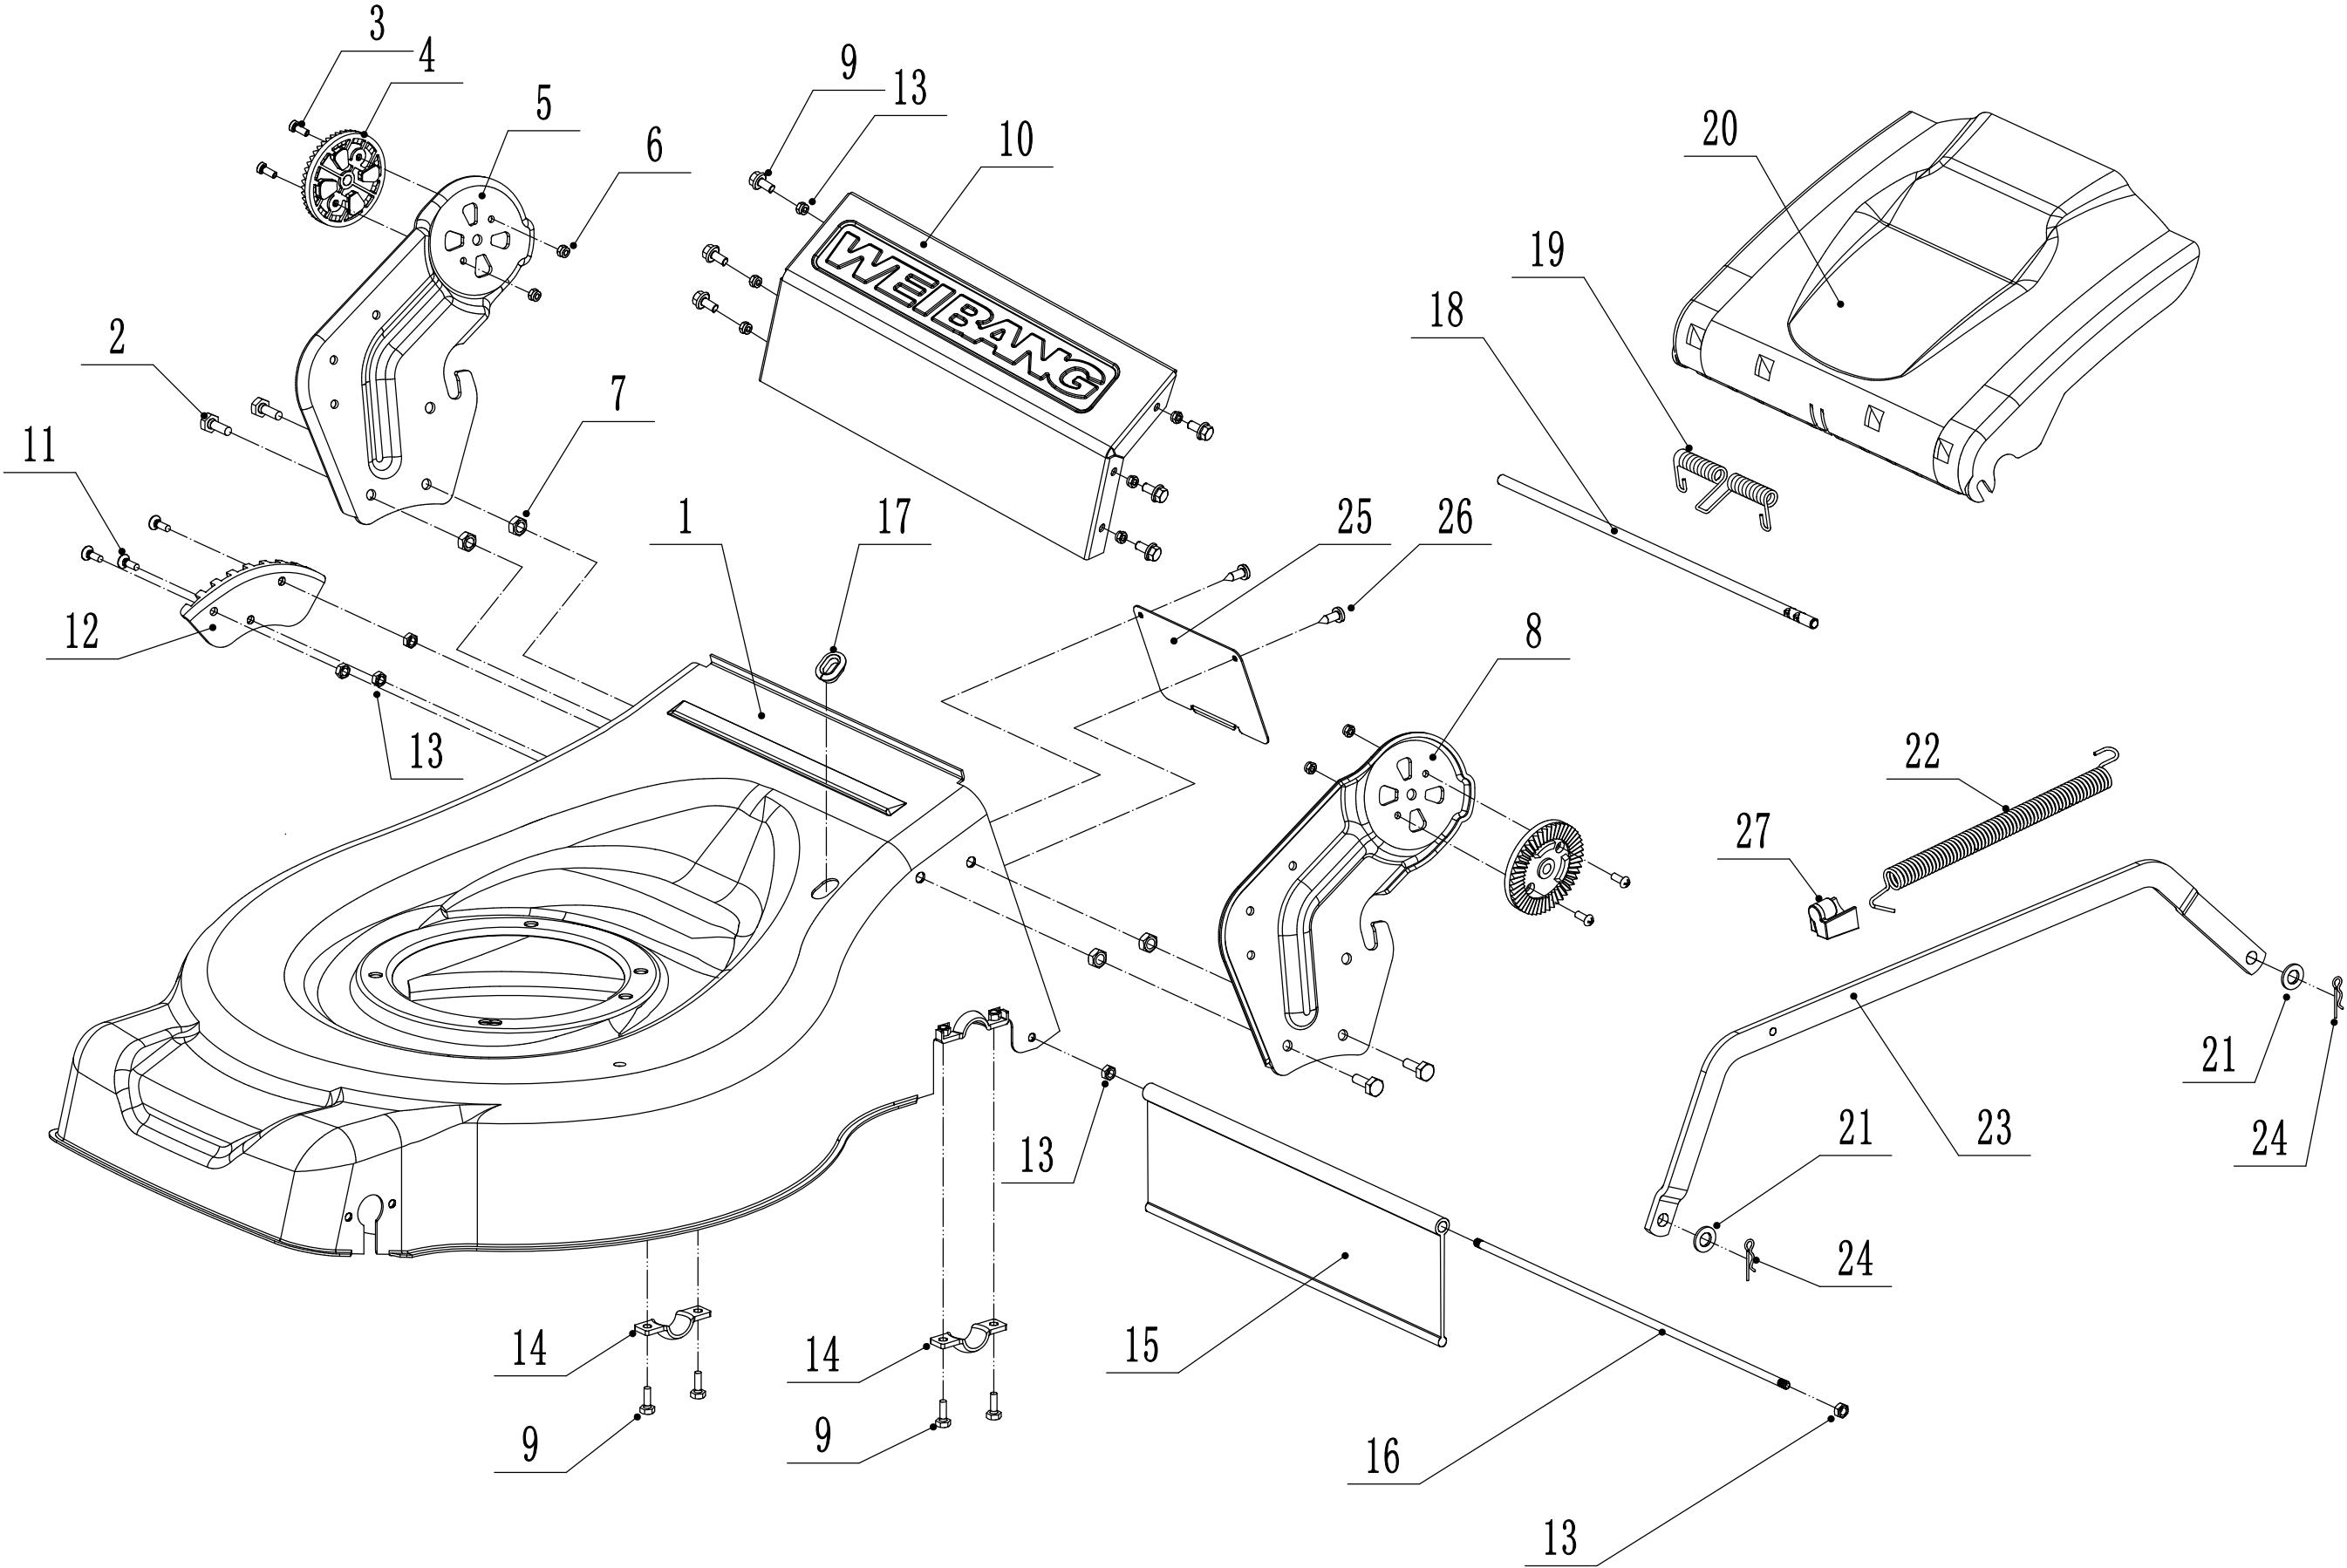

2 Main Body

2	Ersatzteilliste WB 506 SC			2021
Nr.	Ersatzteilnummer	Bezeichnung Deutsch	Bezeichnung Englisch	Anzahl
1	5040101012/49	Gehäuse	Deck Shell	1
2	0102008016	Bolzen	Bolt-M8x16	4
3	0104005012	Schraube	Screw-M5x12	4
4	AVSA000000040/22	Schnellverschluß (Holm)	Tooth Disc	2
5	4560112010K/40	Halter (rechts)	AVS Bracket - R/H	1
6	0202005000	Sicherungsmutter	Lock Nut - M5	4
7	0202008000	Sicherungsmutter	Lock Nut - M8	4
8	4560111010K/40	Halter (links)	AVS Bracket - L/H	1
9	0102006012	Bolzen	Bolt- M6x12	10
10	5040111030/49	Verbindungsstück	Connector	1
11	0104006016	Schraube	Screw - M6x16	3
12	4560110010/01	Höheneinstellung	Quadrant - Height Adjuster	1
13	0202006000	Sicherungsmutter	Lock Nut-M6	9
14	5320114020/01	Halter	Upper Bearing Bracket	2
15	4510111030	Schutz	Trailing Flap	1
16	5020117010/02	Stange	Pivot - Trailing Flap	1
17	5360122010C	Gummiring	Rubber Ring	1
18	5040106010/02	Stange	Pivot - Rear Cover	1
19	5360118010	Feder	Spring - Rear Cover	1
20	5040105010	Heckklappe	Flap - Grass Bag	1
21	0301010000	Scheibe	Plain Washer - M10	2
22	WB2100020102/01	Feder	Spring - Connecting Rod	1
23	5040109050/40	Verbindungsstange	Connecting Rod	1
24	5320333010	Federsplint	Spring Clip	2
25	5360105010D/49	Umlenkblech	Baffle	1
26	0106004009	Bolzen	Screw - ST4.2x9.5	2
27	4560109012	Halterung	Spring Bracket	1