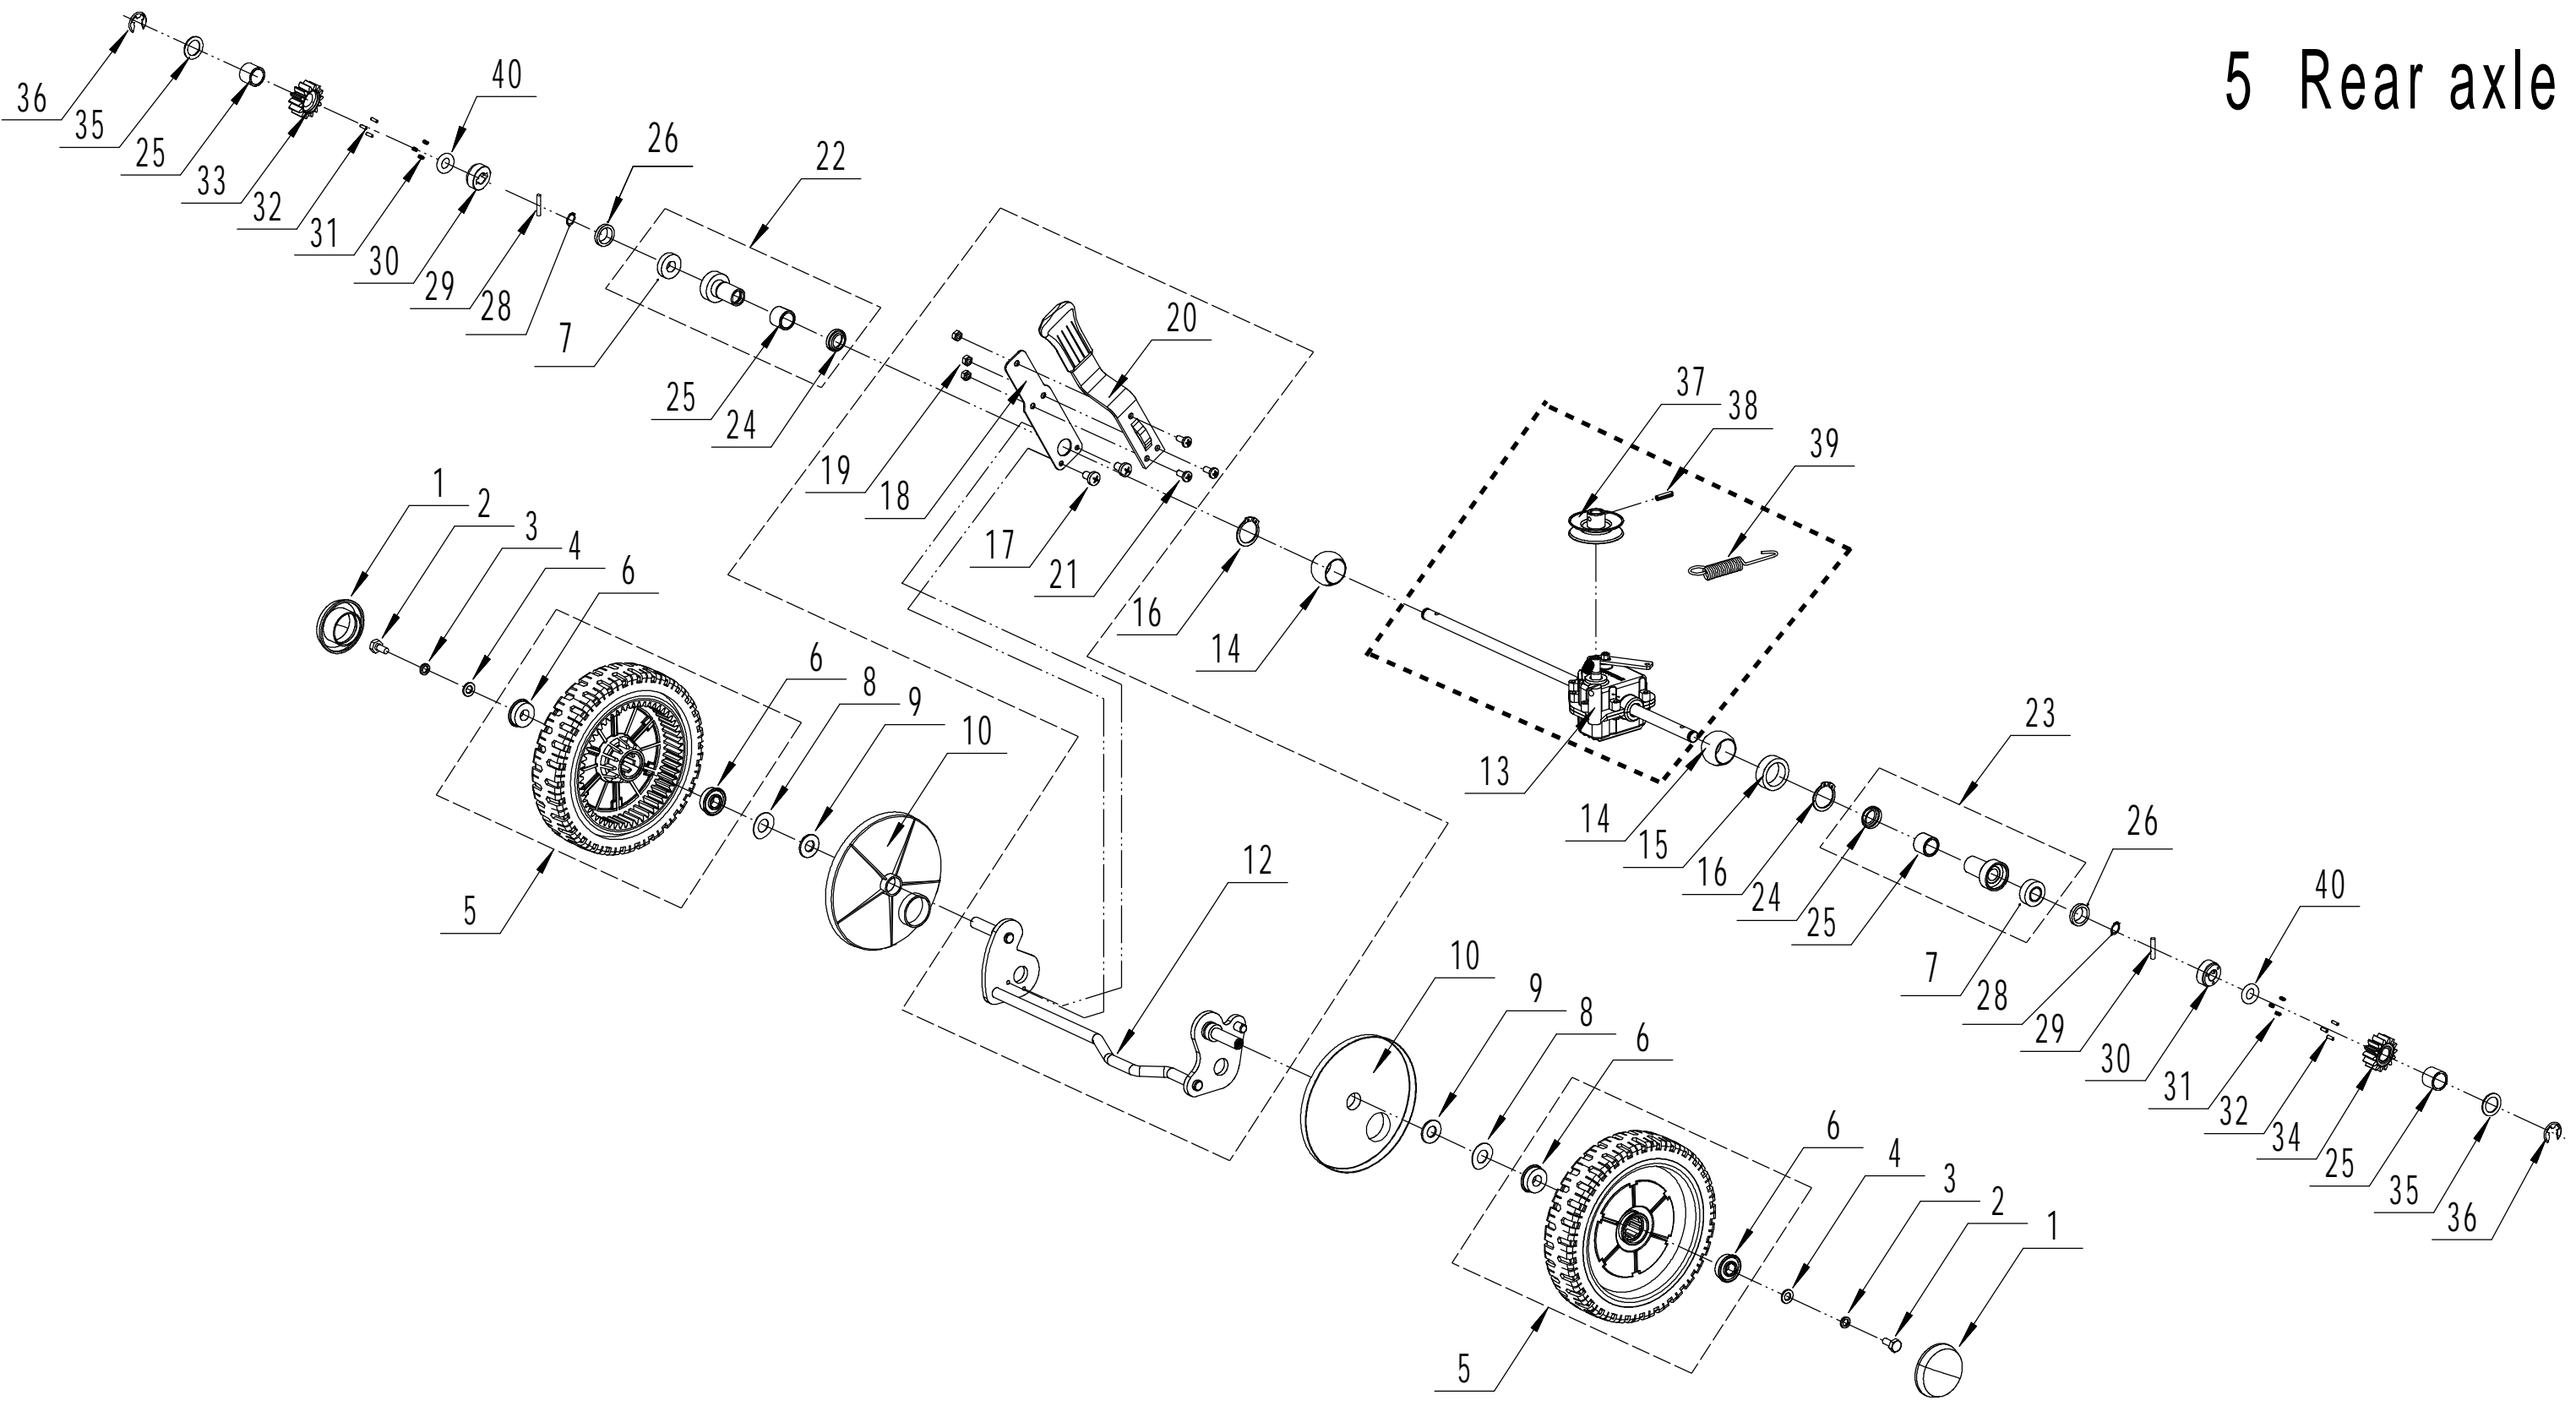

5 Rear axle

5	Ersatzteilliste		WB 506 SC	2021
Nr.	Ersatzteilnummer	Bezeichnung Deutsch	Bezeichnung Englisch	Anzahl
1	5310214010	Radkappe	Wheel Cap	2
2	0101008015	Bolzen	Bolt - M8x15	2
3	0401008000	Federscheibe	Spring Washer - M8	2
4	0301008000	Unterlegscheibe	Washer - M8	2
5	5340309010/40	Hinterrad	Wheel Assembly	2
6	5310213010	Lager	Bearing	4
7	R8-2RS	Kugellager	Bearing	2
8	5310211010/02	Federscheibe	Spring Washer - M12.7	2
9	5310210010/02	Scheibe	Plain Washer - M12.7	2
10	5340312010	Schutz	Rear Wheel Shield	2
12	5040301013/01	Hinterachse	Rear Axle Frame	1
13	Y205040P	Getriebe	Rear Transmission Assembly	1
14	5320328010	Nylon Lager	Nylon Ball Bearing	2
15	5320329010/02	Buchse	Rear Axle Partition	1
16	1001020000	Sicherungsring für Welle	Circlip - M20	2
17	0113005008	Schraube	Screw - M5x8	2
18	5360311010/22	Halter	Spring Of Adjustment Lever	1
19	0202006000	Sechskant Sicherungsmutter	Lock Nut - M6	3
20	5360310010/40	Höhenverstellhebel	Adjustment Lever	1
21	0101006014	Bolzen	Bolt - M6x14	3
22	Y065321	Lager	Reft Bearing Sheath Assembly	1
23	Y065320	Lager	Light Bearing Sheath Assembly	1
24	5320327010	Staubabdeckung	Dustproof Ring	2
25	5320326010P	Buchse	Bearing	4
26	GM48S010000010	Ring	Spacer	2
28	1001012000	Ring	Circlip - M12	2
29	HQ000100060	Stift	Pin For Ratchet	2
30	HQ000100050	Halter	Ratchet	2
31	HQ000100040	Feder	Spring	6
32	HQ000100030	Stift	Pin	6
33	HQ000100020	Zahnrad (rechts)	Drive Pinion - R/H	1
34	HQ000100010	Zahnrad (links)	Drive Pinion - L/H	1
35	5020311010/04	Scheibe	Washer	2
36	1301009000	Sicherungsring	E-Clip - M9	2
37	5020308020	Riemenscheibe Getriebe	Gearbox pulley	1
38	0701005020	Federstift	Spring Pin - 5x20	2
39	4820317010	Getriebefeder	Gearbox Spring	1
40	1401025015	Ring	O-Ring	2