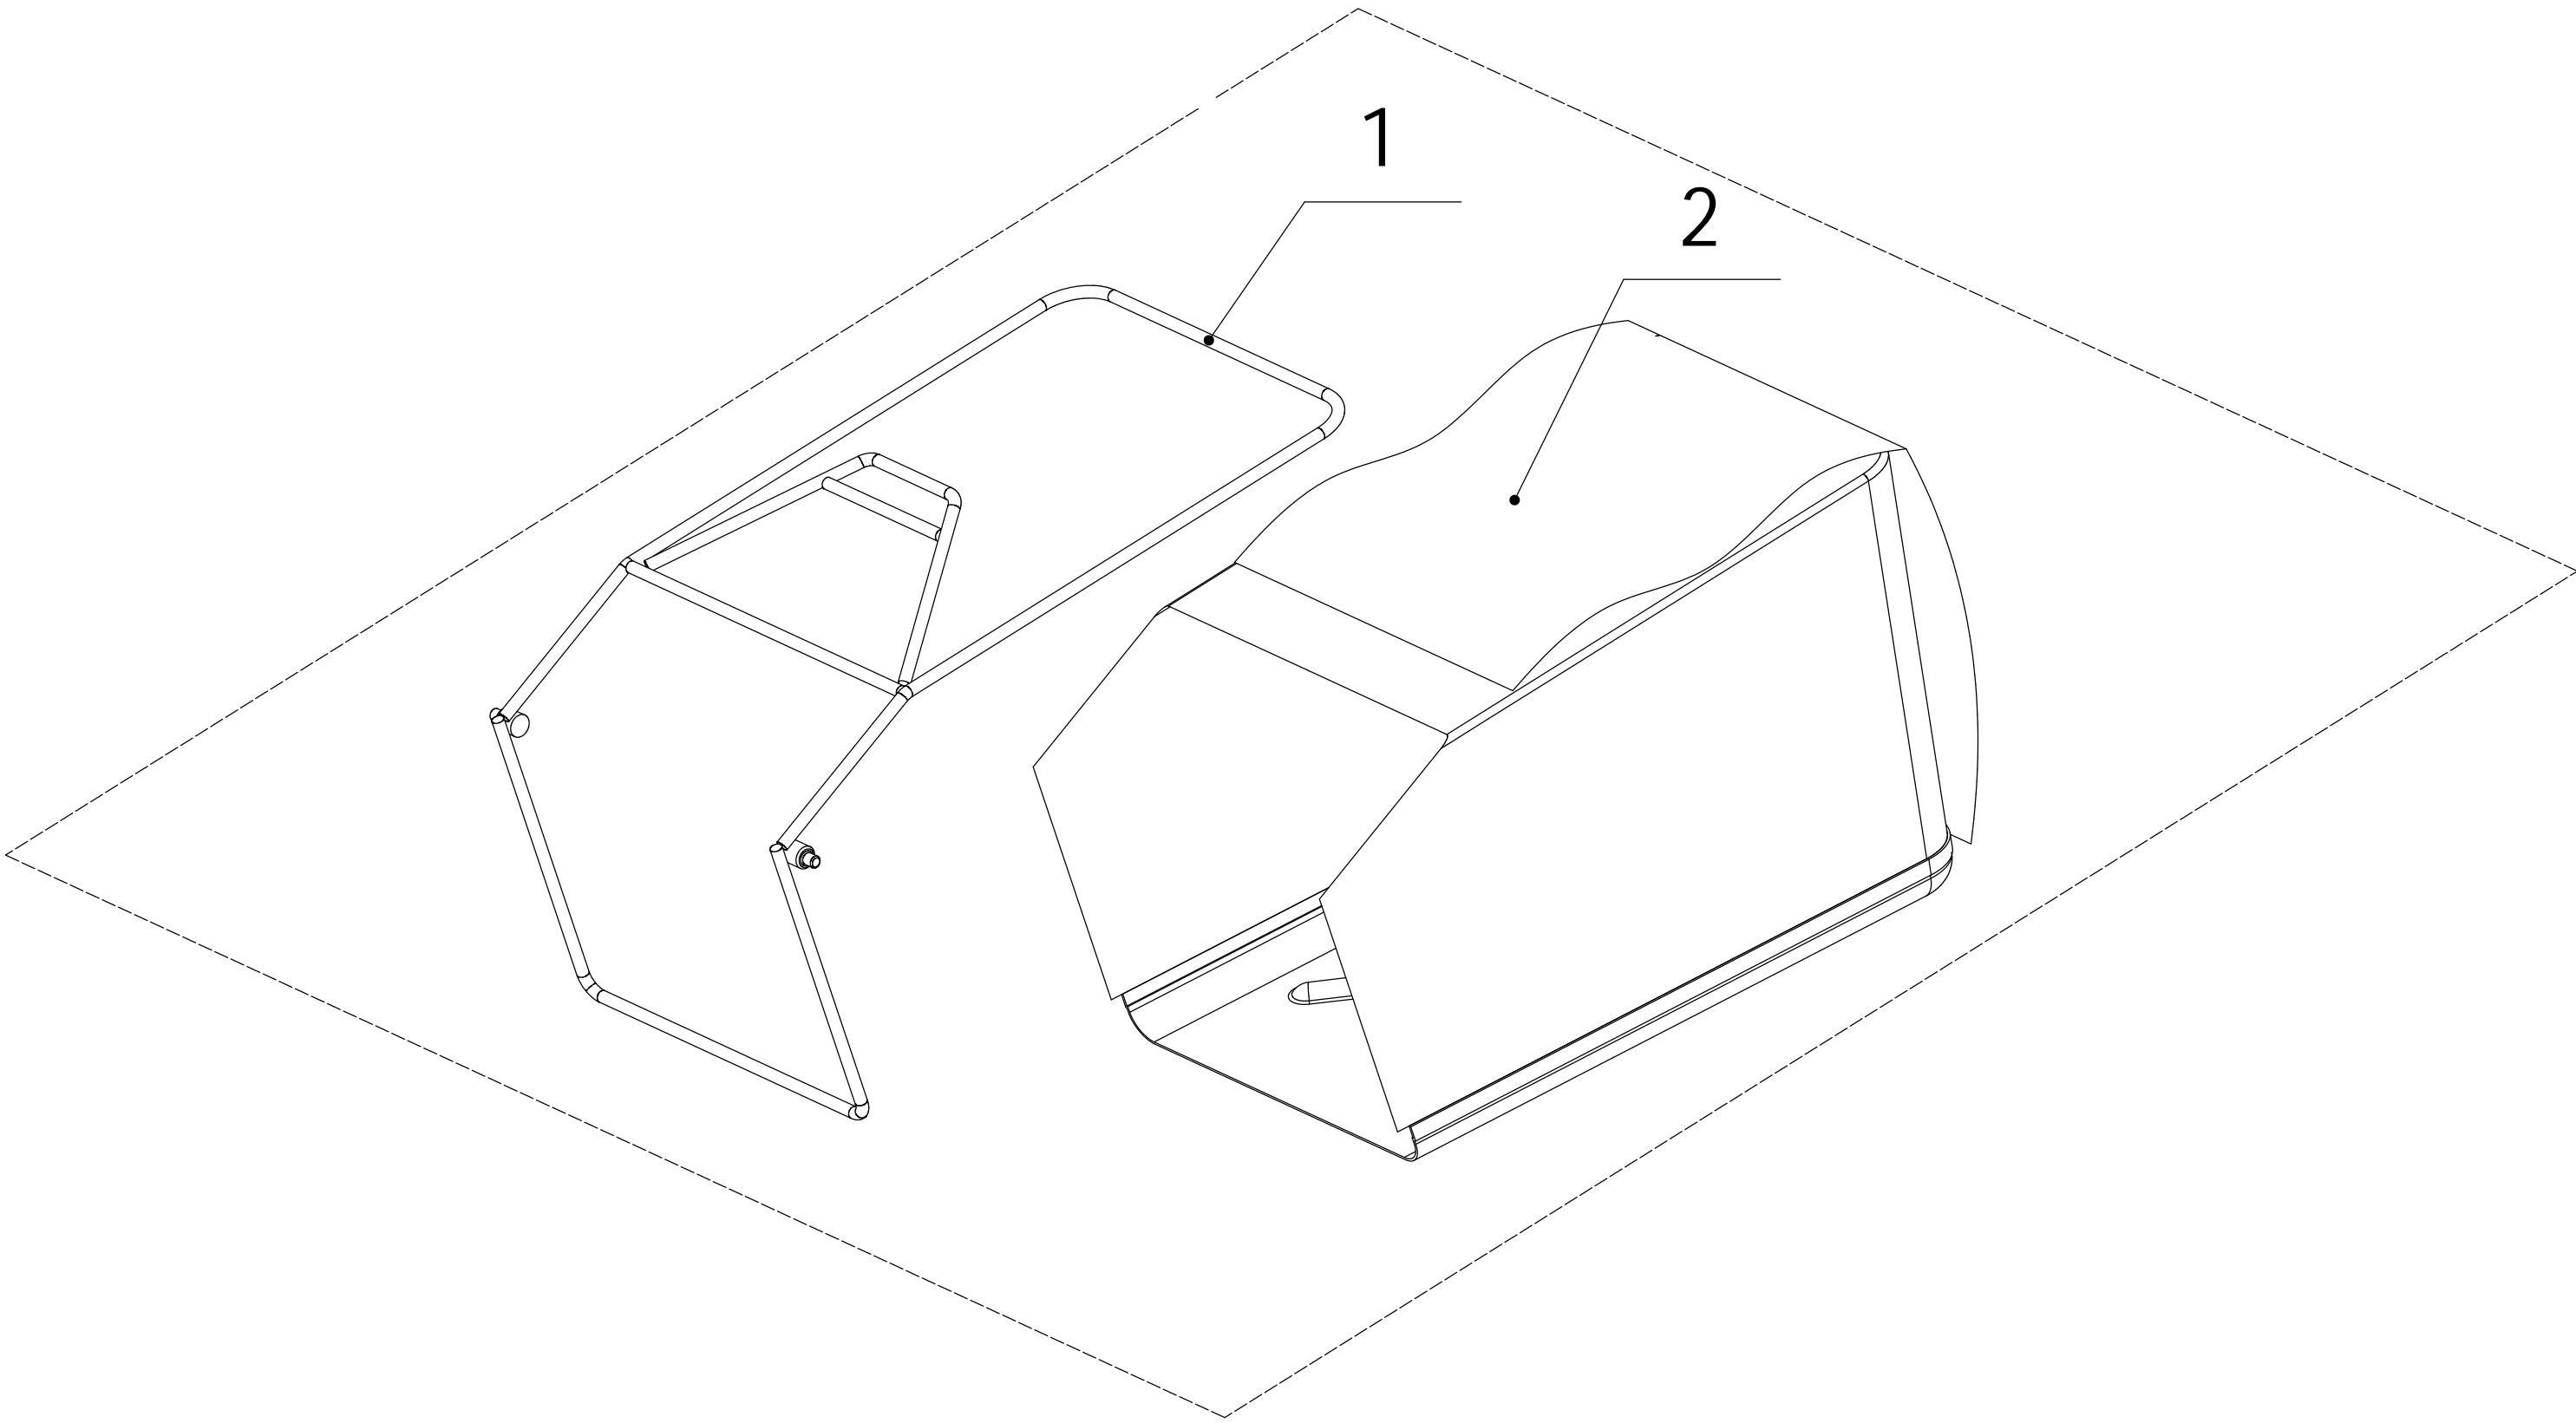

7 Grasscatcher

7	Ersatzteilliste			WB 506 SC	2021
Nr.	Ersatzteilnummer	Bezeichnung Deutsch	Bezeichnung Englisch	Anzahl	
1	5040602010/22	Gestell	Grass Bag Frame	1	
2	5040603010/84	Fangsack	Grass Bag	1