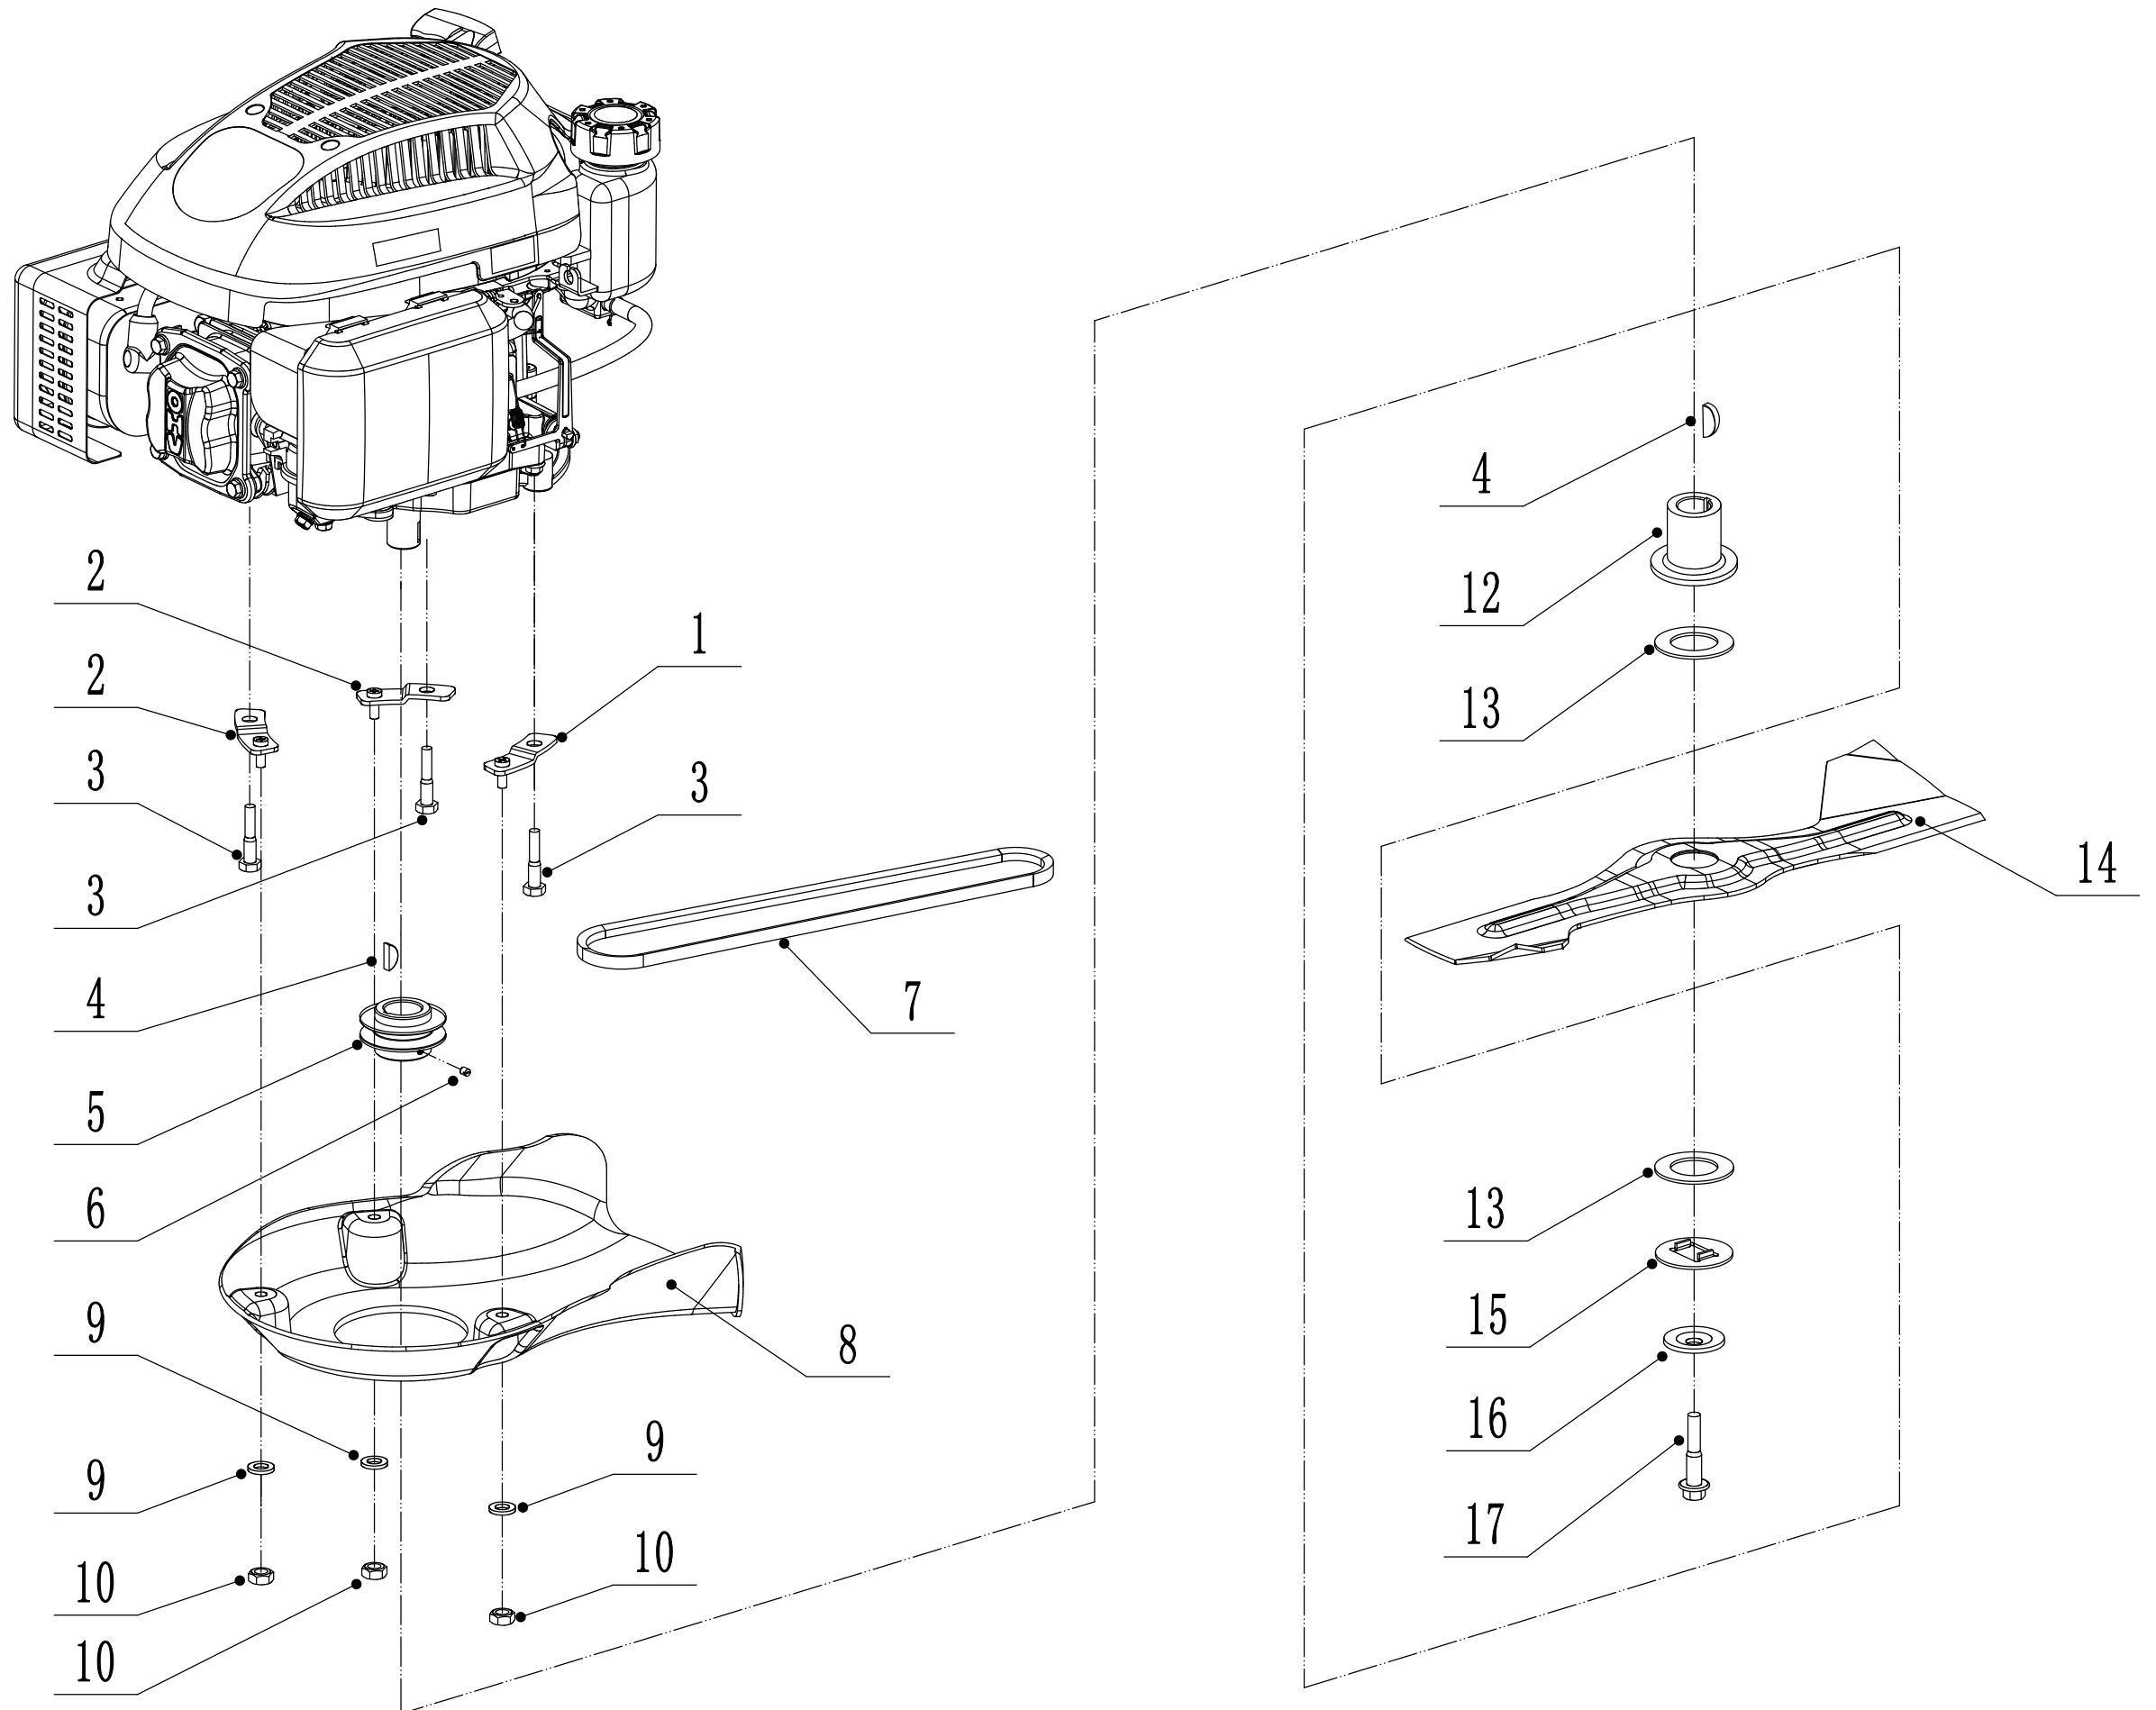

3 Blade System

3	Ersatzteilliste WB 506 SC			2021
Nr.	Ersatzteilnummer	Bezeichnung Deutsch	Bezeichnung Englisch	Anzahl
1	5360111010/02	Unterlegscheibe	Engine Washer 1	1
2	5360112010/02	Unterlegscheibe	Engine Washer 2	2
3	5320115010	Schraube	Screw - 3/8x16x25	4
4	4510401010	Keil	Key	1
5	5020402070/02	Riemenscheibe	Engine Pulley	1
6	0105006006	Schraube	Screw - M6x6	1
7	5320119011	Keilriemen	Belt - V10x805	1
8	5040102010	Riemenschutz	Belt Shield	1
9	0302006000	Scheibe	Plain Washer - M6	3
10	0202006000	Sicherungsmutter	Lock Nut - M6	3
12	5320404020/02	Messerhalter	Adaptor	1
13	5310402010	Friktionsscheibe	Friction Disc	2
14	5020405010A	Messer	Blade	1
15	5310404010/02	Ring	Locking Disc	1
16	5310406010/04	Scheibe	Dish Washer	1
17	5320405011	Messerbolzen	Blade Bolt - 3/8x24x55	1