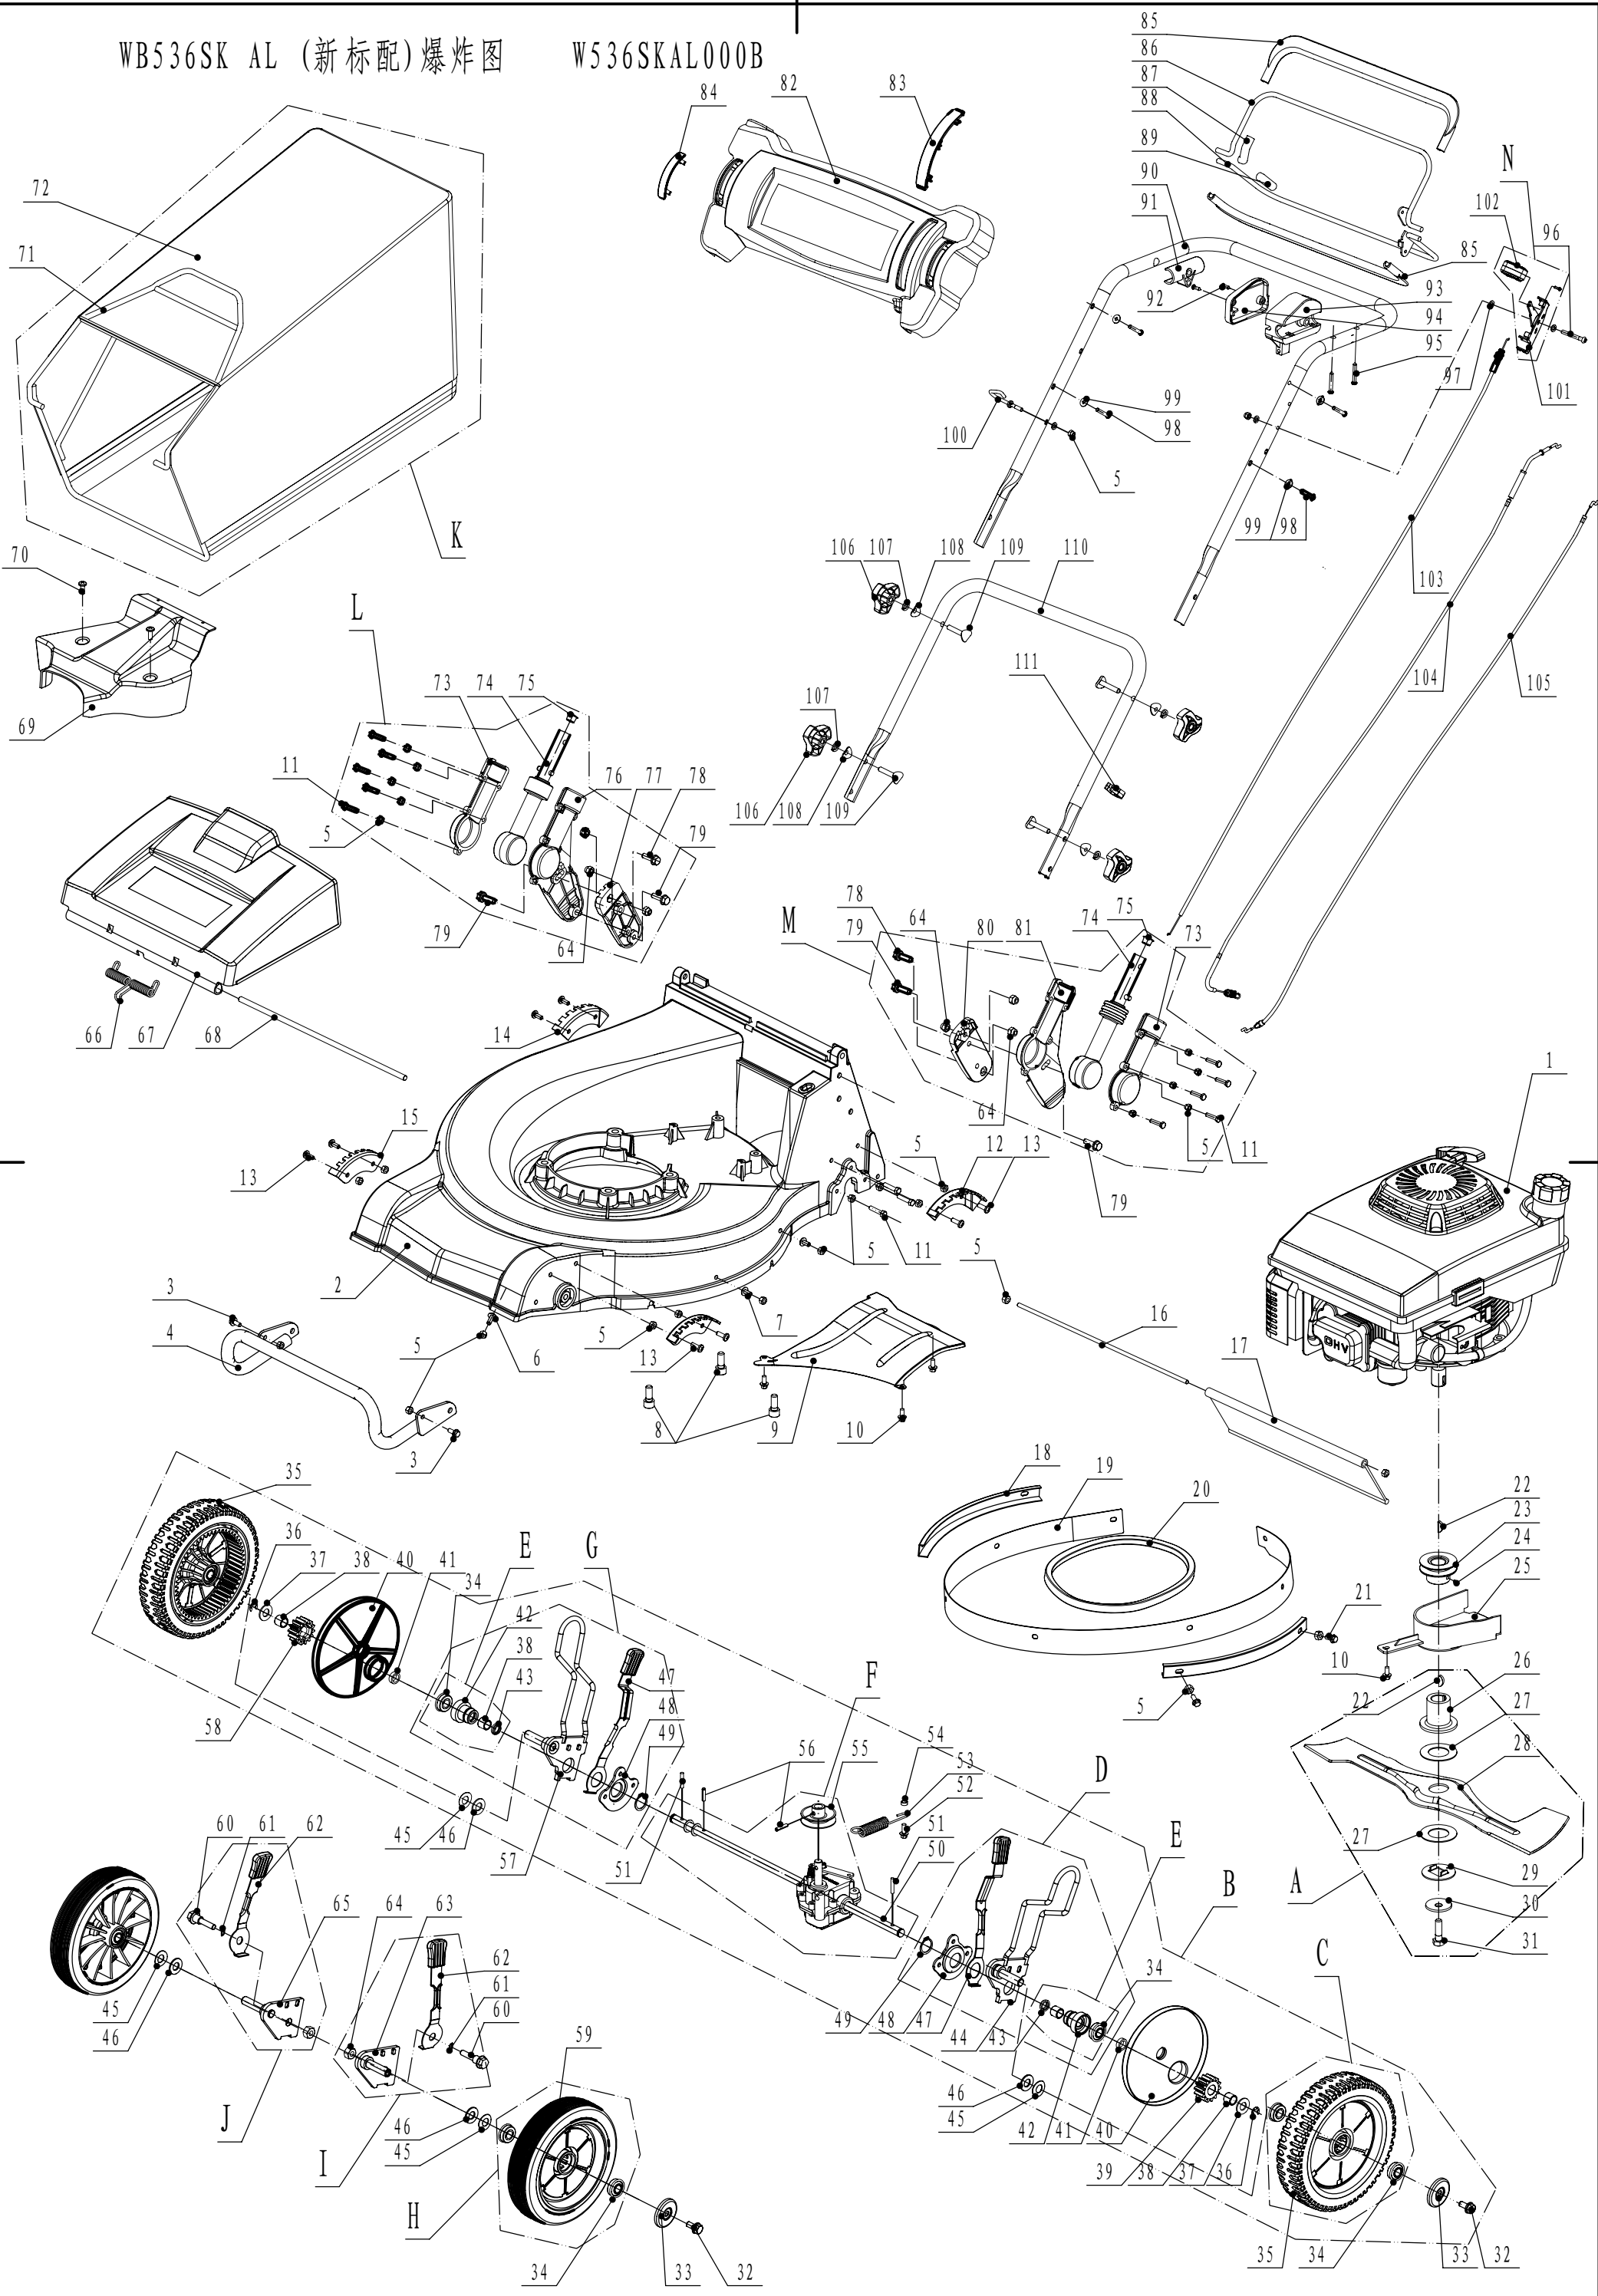

WB536SK AL (新标配)爆炸图

W536SKAL000B

Nr.	Ersatzteilnummer	Bezeichnung Deutsch	Bezeichnung Englisch	Anzahl
1	FJ180V	Motor	engine	1
2	5340101010/20	Gehäuse	chassis	1
3	0102006020	Bolzen	hex flange bolt	2
4	5340118010/22	Frontanfahrerschutz	bumper	1
5	0202006000	Mutter	lock nut	41
6	0109006016	Schraube	cross slot screw	3
7	0109006012	Schraube	cross slot screw	4
8	0103010025	Bolzen	inner hex head ST bolt	4
9	5340102010/20	Schutz	bottom shield of discharge chute	1
10	4820104010	Schraube	hex flange ST screw	4
11	0101006025	Bolzen	bolt	16
12	5340105010/01	Höheneinstellung (links)	left-rear graduator	1
13	0104006016	Schraube	cross slot screw	8
14	5340106010/01	Höheneinstellung (rechts)	right-rear graduator	1
15	5340108010/01	Höheneinstellung vorne	front graduator	2
16	5340116010/02	Stange	rear deflector pivot	1
17	5320125010	Schutz	rear deflector	1
18	5340109010/22	Verschleißeinlage (außen)	outer reinforcer	2
19	5340110010/22	Verschleißeinlage (innen)	inner reinforcer	1
20	5620133011	Keilriemen	V belt	1
21	0102006010	Schraube	hex flange bolt	4
22	4510401010	Keil	key	2
23	4820401020	Riemenscheibe	engine pulley	1
24	0105006006	Schraube	locating screw	1
25	4820402010	Keilriemenschutz	lower belt shield	1
26	4510402010/02	Messerhalter	adapter	1
27	5310402010	Friktionsscheibe	friction disc	2
28	5310403010A/22	Messer	blade	1
29	5310404010/02	Ring	lock ring	1
30	5310406010/04	Scheibe	spring washer	1
31	5310415010	Messerbolzen	central bolt	1
32	0102008016	Schraube	hex flange bolt	4
33	48R0210012/01	Schutz	wheel cover	4
34	5310213010	Kugellager	bearing	10
35	5340309011	Hinterrad	wheel AL	2
36	1301009000	Checkring	check ring	2
37	5020311010/04	Scheibe	friction mate	4
38	5320326010	Buchse	bearing	4
39	5320320010	Zahnrad	left pinion	1
40	5340310010	Staubschutz	rear wheel shield	2
41	4820318010/02	Scheibe	spacer	2
42	5340308010/02	Lagerschutz	bearing sheath	2
43	5320327010	Ring	dustproof ring	2
44	5340301010/01	Radhalter links	left-rear connector welding	1
45	5310211010/04	Scheibe	spring washer	4
46	5310210010/02	Unerlegscheibe	wheel axis washer	4
47	5340303010/80	Hebel Höhenverstellung	rear height adjustment handle	2
48	5340305010/01	Flansch	rear axle fixing flange	2