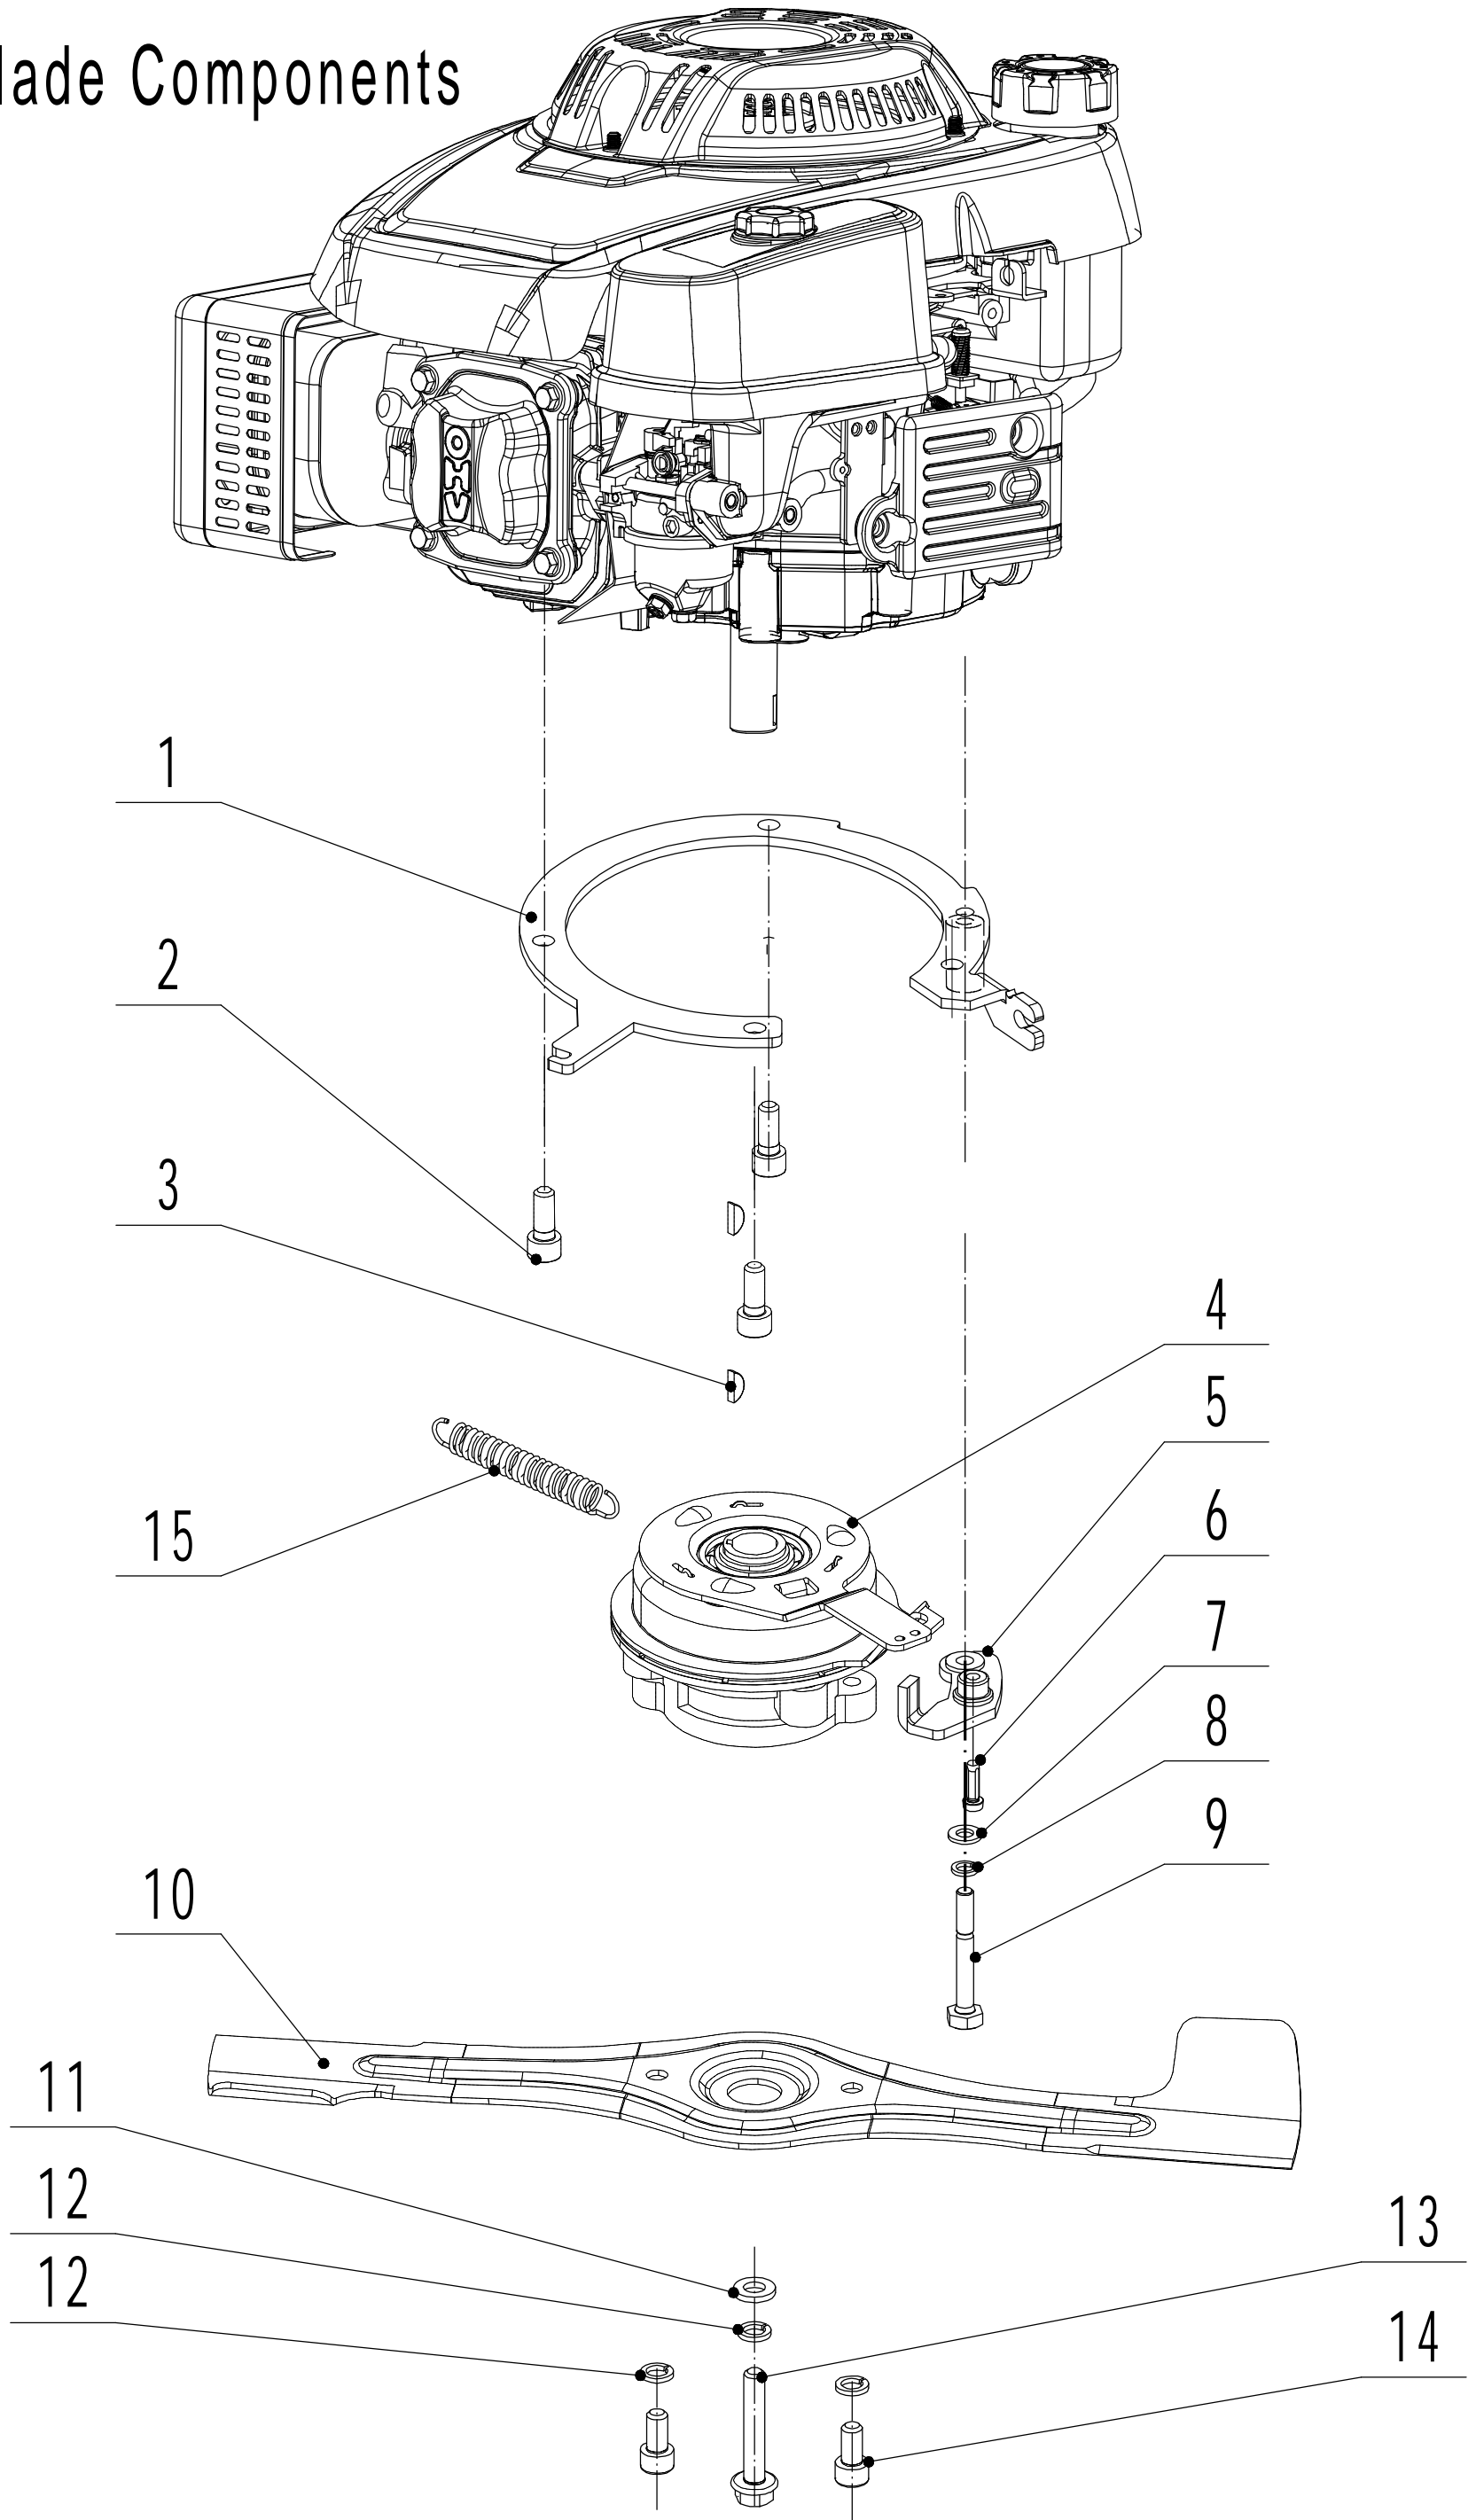

Model:WB537SC V AL-A-BBC

Service Code:W537VC221B1700

Blade Components

Ersatzteilliste Zeichnung Nummer 3		WB 537 SC V AL-A BBC		2019
Nummer	Ersatzteilnummer	Deutsche Bezeichnung	Englische Bezeichnung	Menge
1	BBC06030-22	Motorhalterung	Engine Bracket	1
2	4820102010	Schraube	Screw	3
3	4510401010	Keil	Key	2
4	BBC-WB	Messerkupplung	BBC Clutch	1
5	BBC06010-22	Halter	BBC Frame	1
6	0103006020	Schraube	Screw	1
7	0301008000	Scheibe	Washer	1
8	0401008000	Federscheibe	Spring Washer	1
9	0101008065	Bolzen	Bolt	1
10	5380401010WB-22	Messer	Blade	1
11	BBC30A000000040-04	Ring	Gasket	1
12	0403010000	Federscheibe	Spring Washer	3
13	5320405010	Messerschraube	Blade Bolt	1
14	0103010020B	Schraube	Screw	2
15	5380515020B	Feder	Spring	1