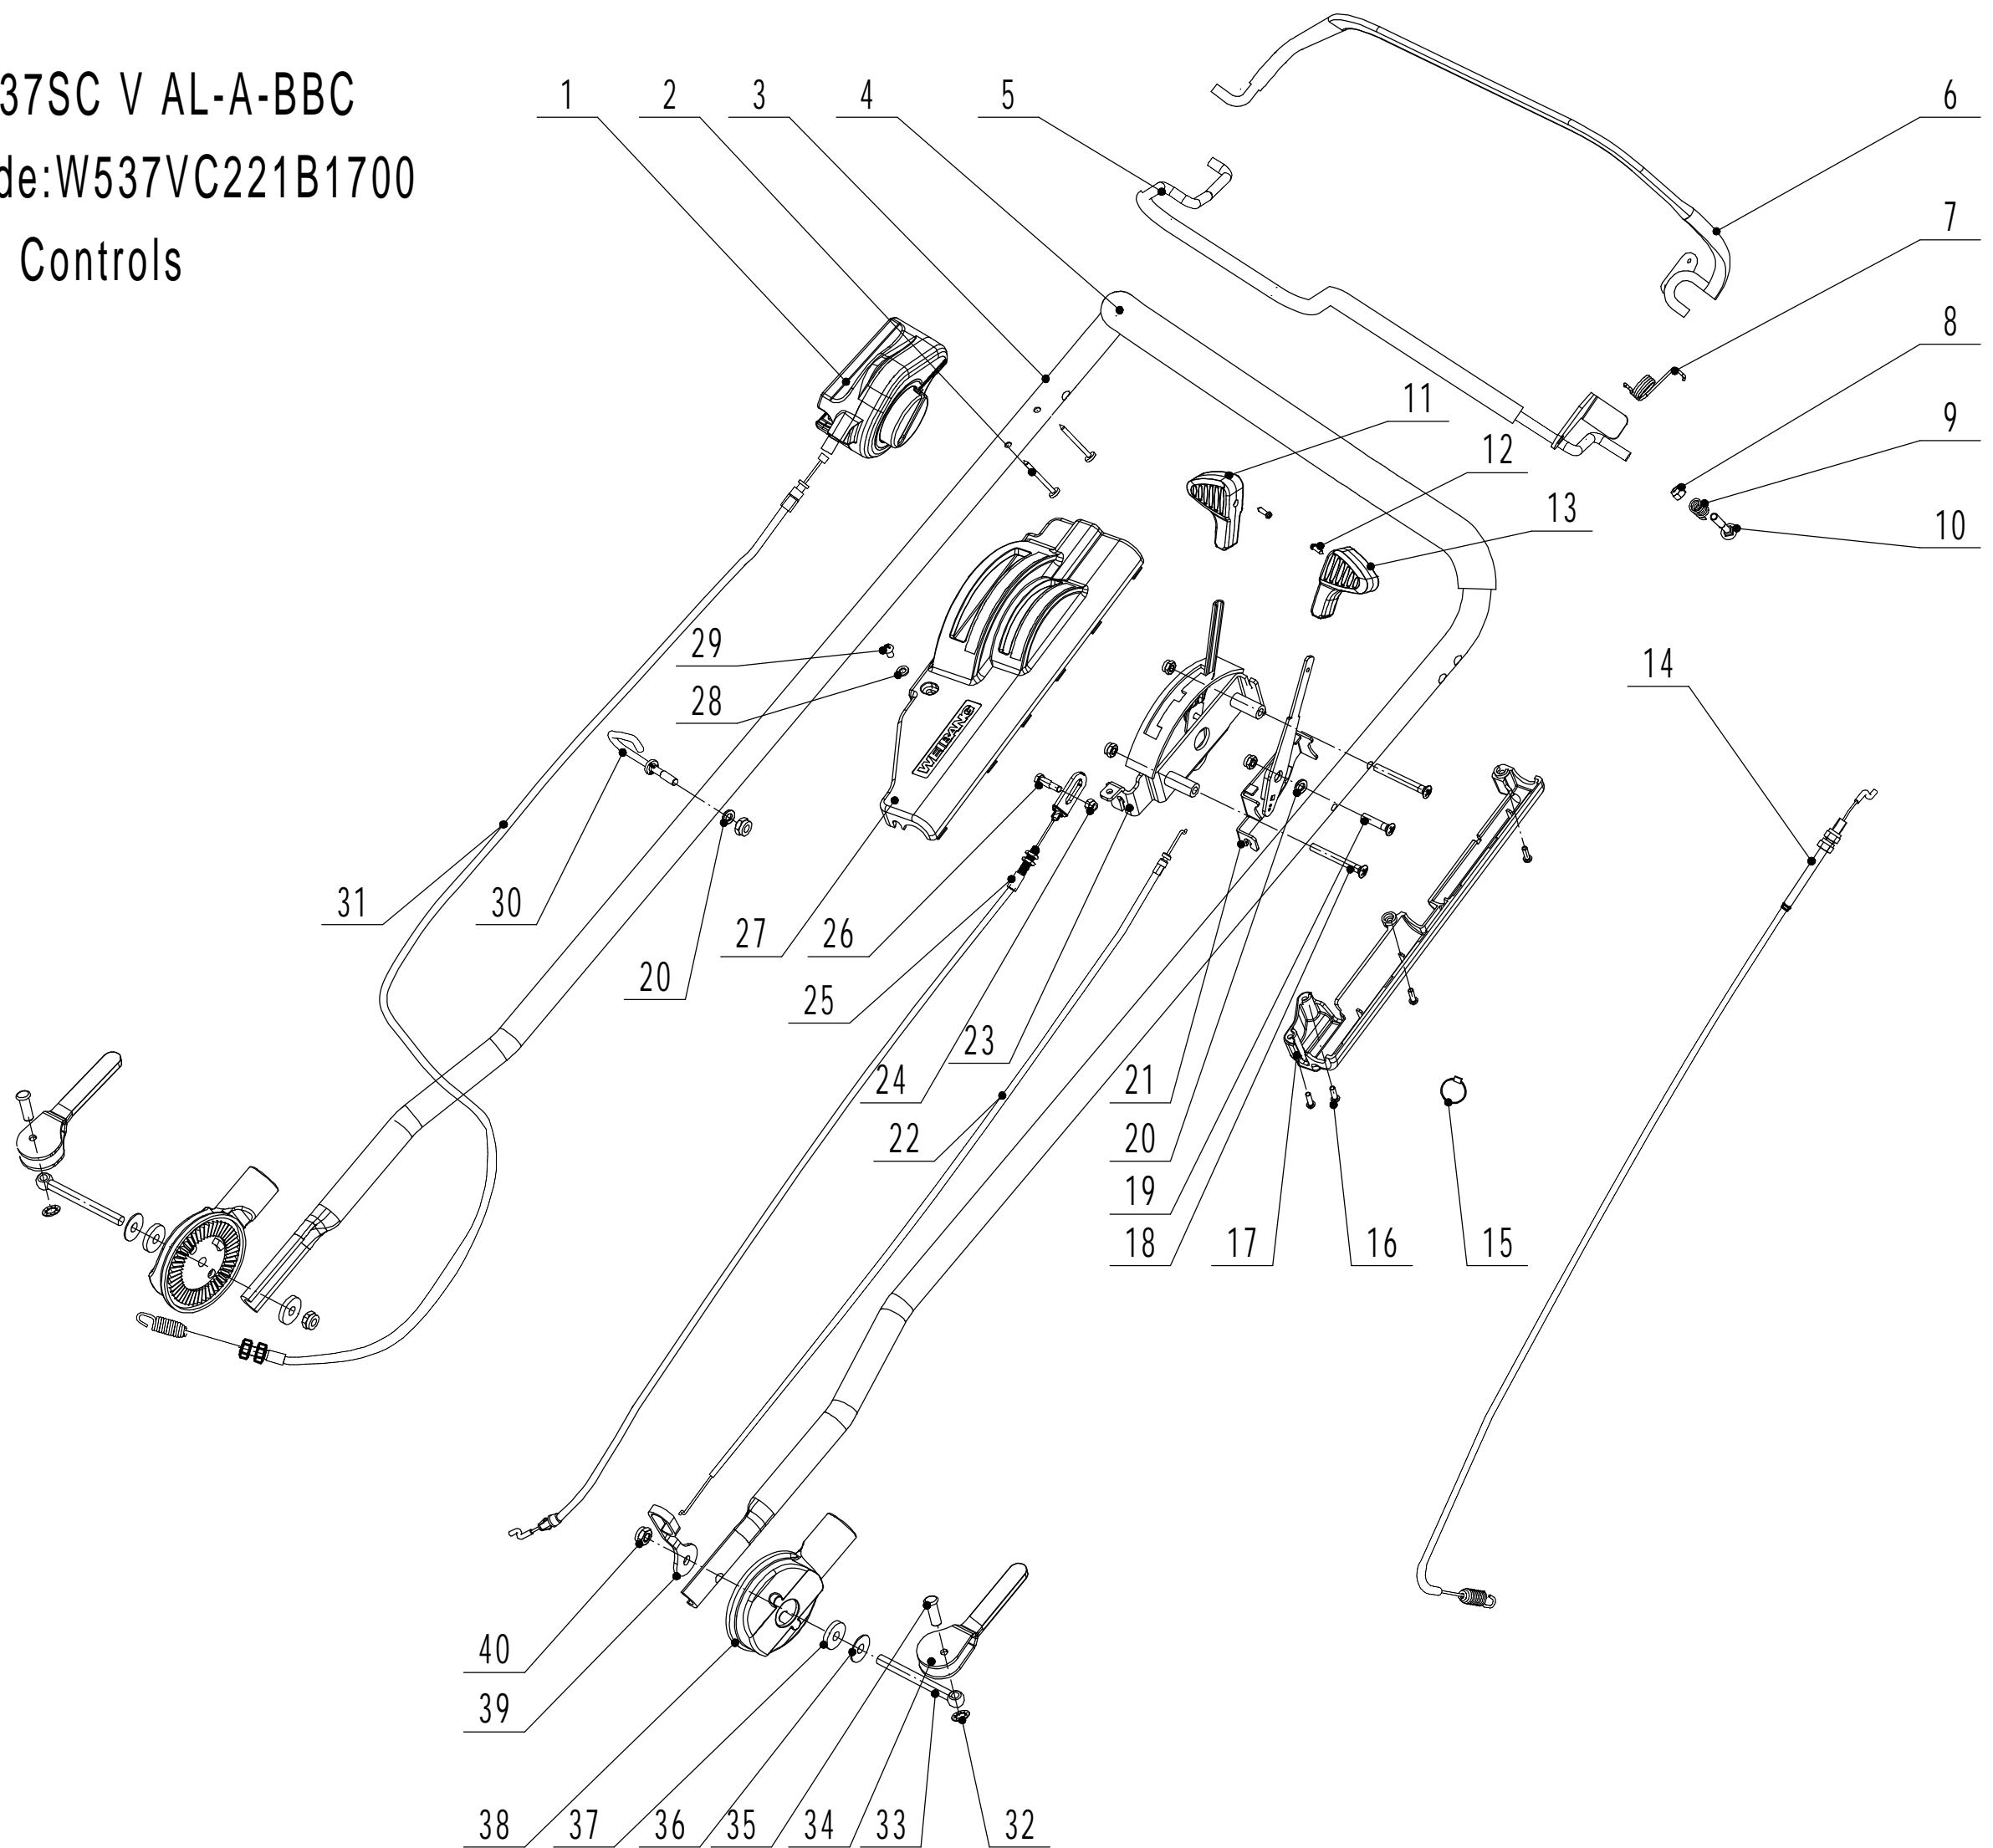

Model:WB537SC V AL-A-BBC

Service Code:W537VC221B1700

Handle And Controls

Ersatzteilliste Zeichnung Nummer 6		WB 537 SC V AL-A BBC		2019
Nummer	Ersatzteilnummer	Deutsche Bezeichnung	Englische Bezeichnung	Menge
1	BBC010000000	Kontrolle Messerkupplung	Knif Clutch Controller	1
2	0113050037	Schraube	Screw	2
3	5380501010SB-44	Holm	Handle	1
4	GM56E010000080	Gummischutz	Handle Sheath	1
5	5380504030B-40	Hebel Messerkupplung	Knife Clutch Handle	1
6	5380504010B-40	Kupplungshebel	Clutch Lever	1
7	GM48A030000020	Feder	Torsional Spring	1
8	0202006000	Mutter	Lock Nut	5
9	GM48A030000030	Feder	Spring	1
10	0107006050	Bolzen	Bolt	1
11	5380508010	Knopf	Grip	1
12	0106003013	Schraube	Screw	2
13	5380510010	Knopf Gasgriff	Throttle Grip	1
14	LH180-1185-S	Kupplungskabel	Clutch Cable	1
15	ZD3-190	Kabelhalter	Cable Tie	1
16	0113040018	Schraube	Screw	4
17	5020501040S	Kabelboxhälfte	Lower Cover	1
18	0108006060	Schraube	Screw	2
19	0108006050	Schraube	Screw	1
20	0301006000	Scheibe	Washer	2
21	5380512010	Gashebel	Throttle Bracket	1
22	YM72-1145-A	Gaszug	Throttle Cable	1
23	5020501050S	Hebel Fahrgeschwindigkeit	Speed Control Bracket	1
24	0202005000	Mutter	Lock Nut	1
25	TX120-1070-S	Fahrgeschwindigkeitszug	Speed Control Cable	1
26	5360506011	Bolzen	Bolt	1
27	5020501030S	Kabelboxhälfte	Upper Cover	1
28	0301005000	Scheibe	Washer	1
29	0104005008	Schraube	Screw	1
30	4510511010	Haken	Hook	1
31	DLH137-1440	Messerkupplungszug	Knife Clutch Rope	1
32	4510114030	Stift	Grip Fix	2
33	GM48S000000100	Bolzen	Connecting Bolt	2
34	GM56A100400000	Hebel	Lock Lever	2
35	0801008022	Stift	Pin	2
36	GM56A100000040-04	Scheibe	Washer	2
37	GM56A100000050-01	Scheibe	Washer	3
38	GM48S030200000	Verstellsegment	Tooth Disc Kit	2
39	GM48S000000090-01	Clip	Clip	1
40	0201008000DD	Mutter	Lock Nut	2