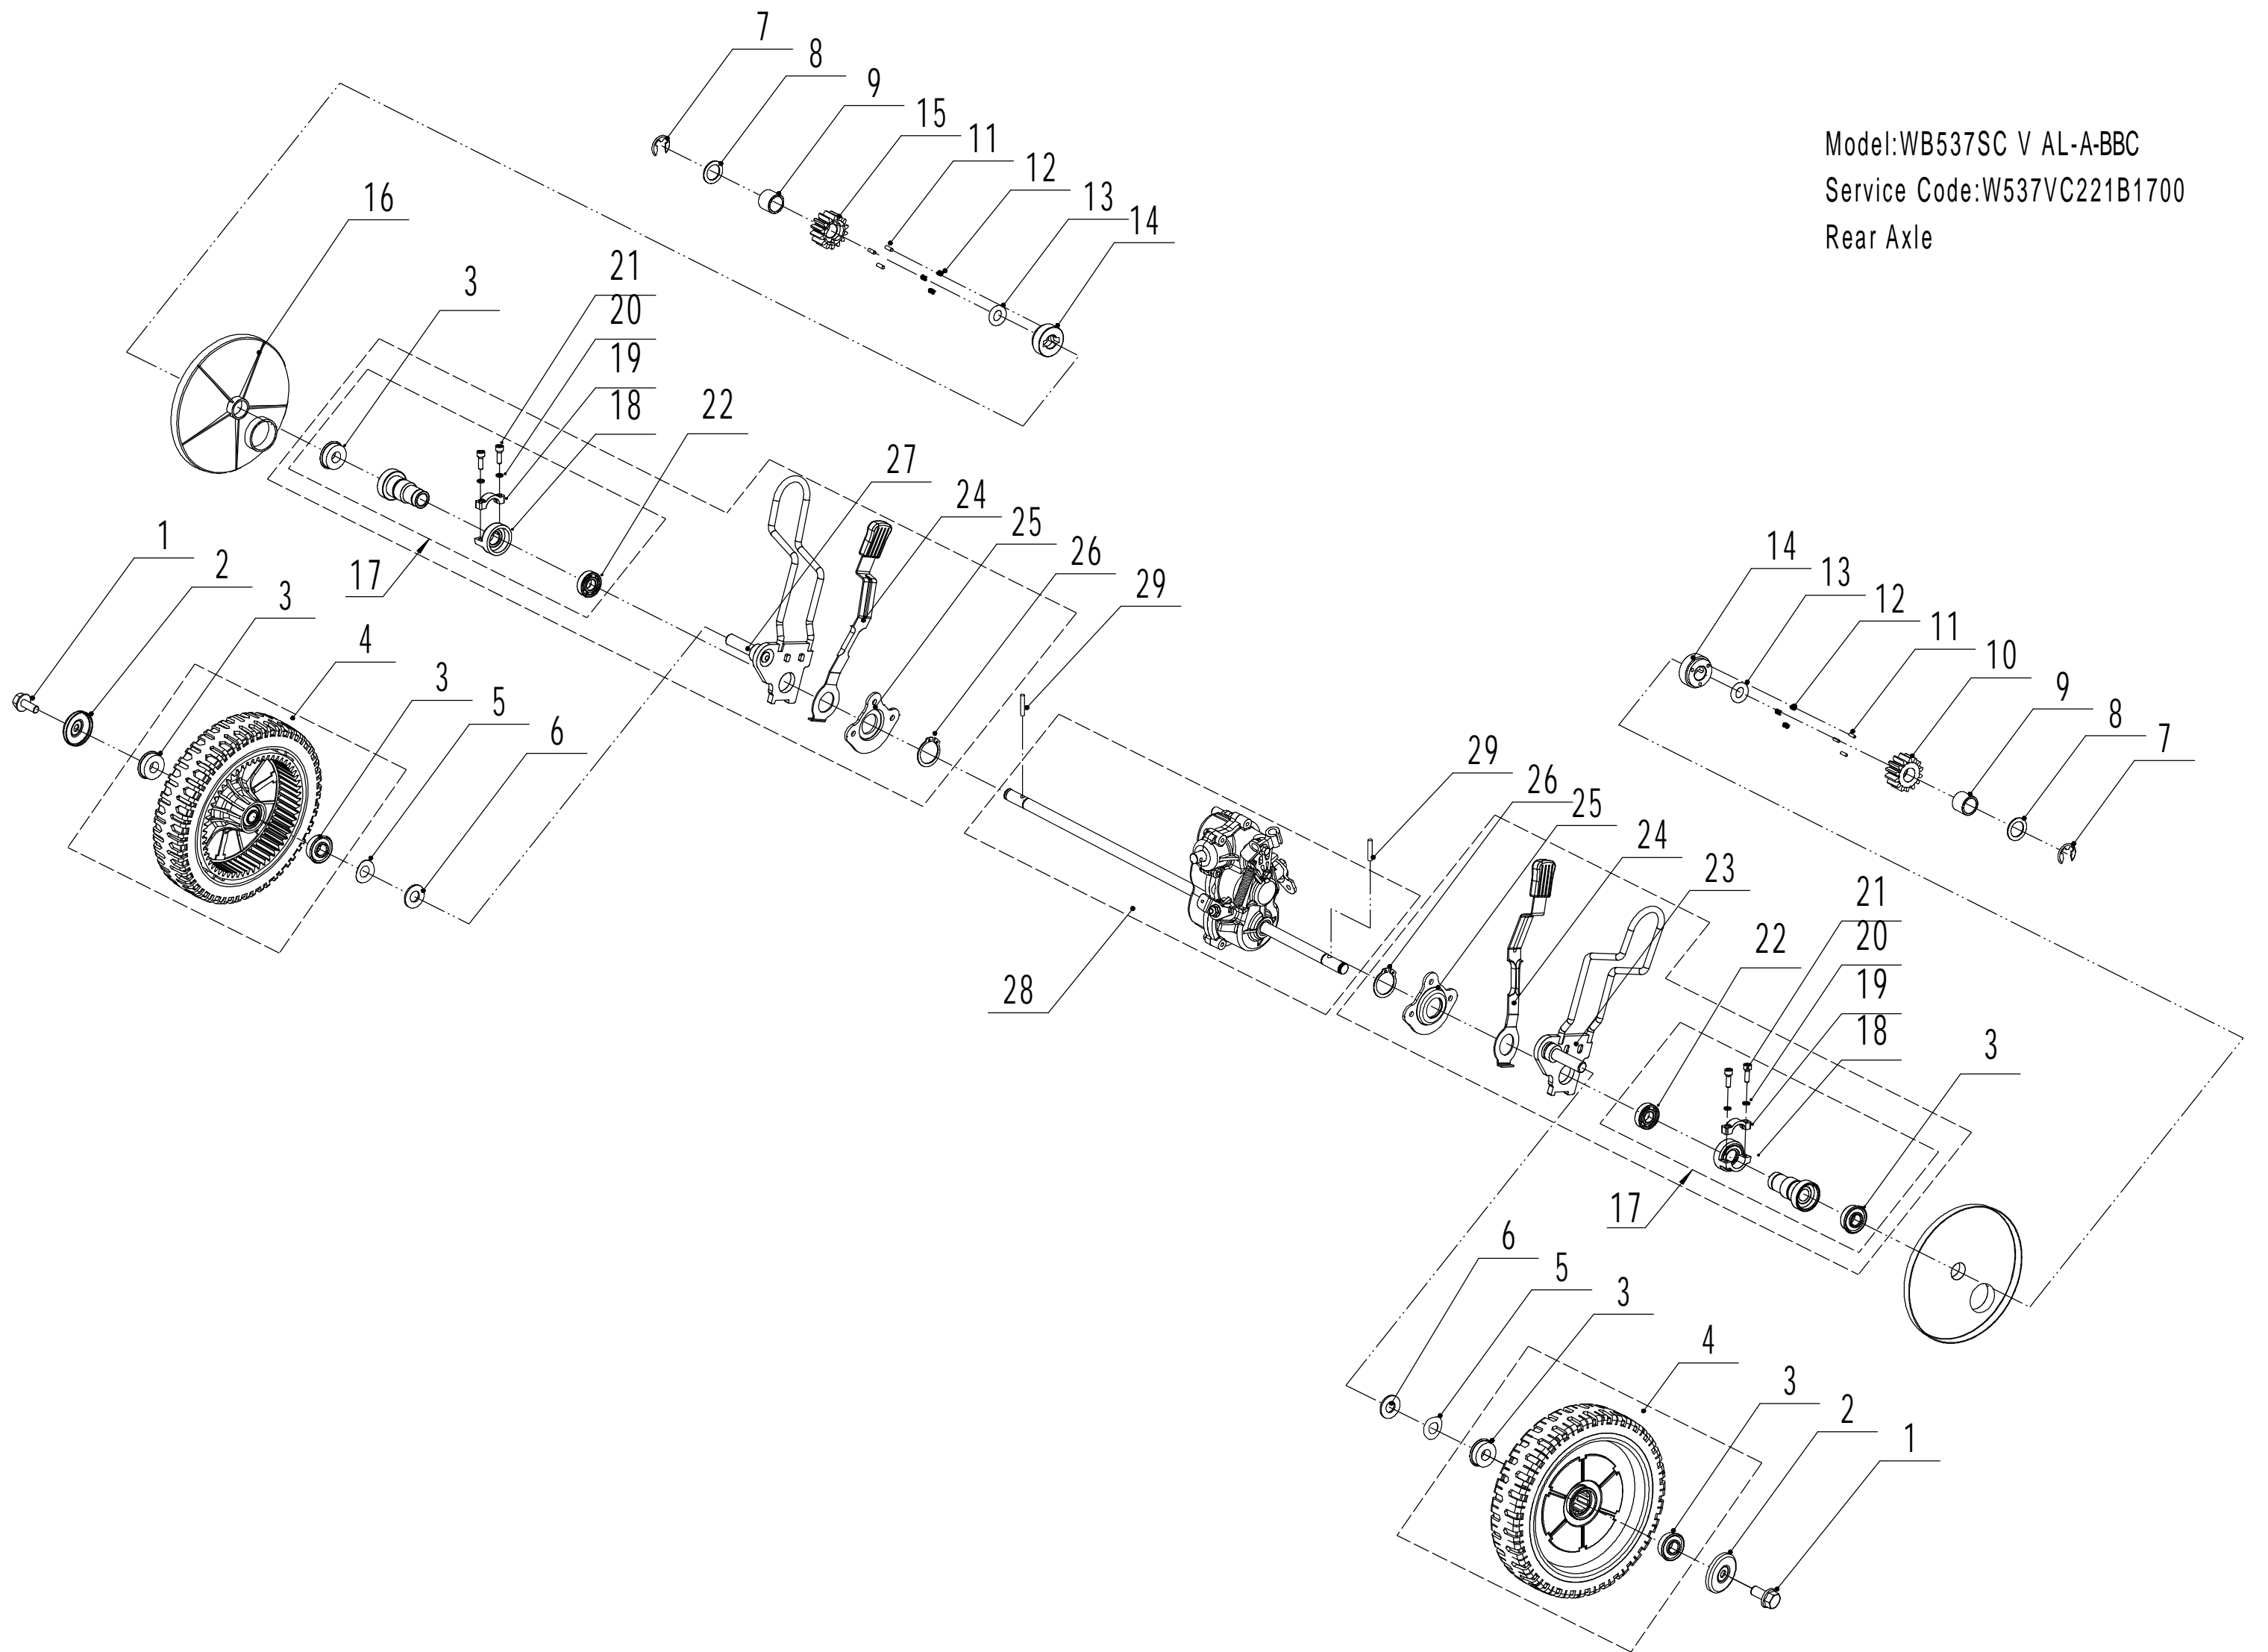

Model:WB537SC V AL-A-BBC
Service Code:W537VC221B1700
Rear Axle

Ersatzteilliste Zeichnung Nummer 5		WB 537 SC V AL-A BBC		2019
Nummer	Ersatzteilnummer	Deutsche Bezeichnung	Englische Bezeichnung	Menge
1	0102008016	Bolzen	Bolt	2
2	48R0210012-01	Radkappe	Wheel Cap	2
3	5310213010	Lager	Bearing	6
4	5340309011-40	Rad	Wheel	2
5	5310211010-02	Federscheibe	Spring Washer	2
6	5310210010-02	Scheibe	Plain Washer	2
7	1301009000	Sicherungsring	E-Clip	2
8	5020311010-04	Scheibe	Washer	2
9	5320326010P	Lager	Bearing	2
10	HQ000100010	Zahnrad links	Left Drive Pinion	1
11	HQ000100030	Stift	Pin	6
12	HQ000100040	Feder	Spring	6
13	1401025015	Ring	O-Ring	2
14	HQ000100050	Halter	Ratchet	2
15	HQ000100020	Zahnrad rechts	Right Drive Pinion	1
16	5340310010	Staubabdeckung	Anti-Dust Shield	2
17	Y06534SF	Lagerschutz	Bearing Sleeve	2
18	5320324022	Lagerhalter	Bearing Bracket	2
19	5320324023	Abdeckung	Bracket Cover	2
20	0401005000	Federscheibe	Spring Washer	4
21	0103005020A	Schraube	Screw	4
22	R8	Lager	Bearing	2
23	5340301010-01	Radhalter	Wheel Connector	1
24	5340303010-40	Höheneinstellhebel	Adjustment Lever	2
25	5340305010-01	Halter	Fixing Plate	2
26	1002024000	Sicherungsring	Circlip	2
27	5340302010-01	Radhalter	Wheel Connector	1
28	Y20534Z0	Getriebe	Transmission	1
29	HQ000100060	Stift	Pin	2