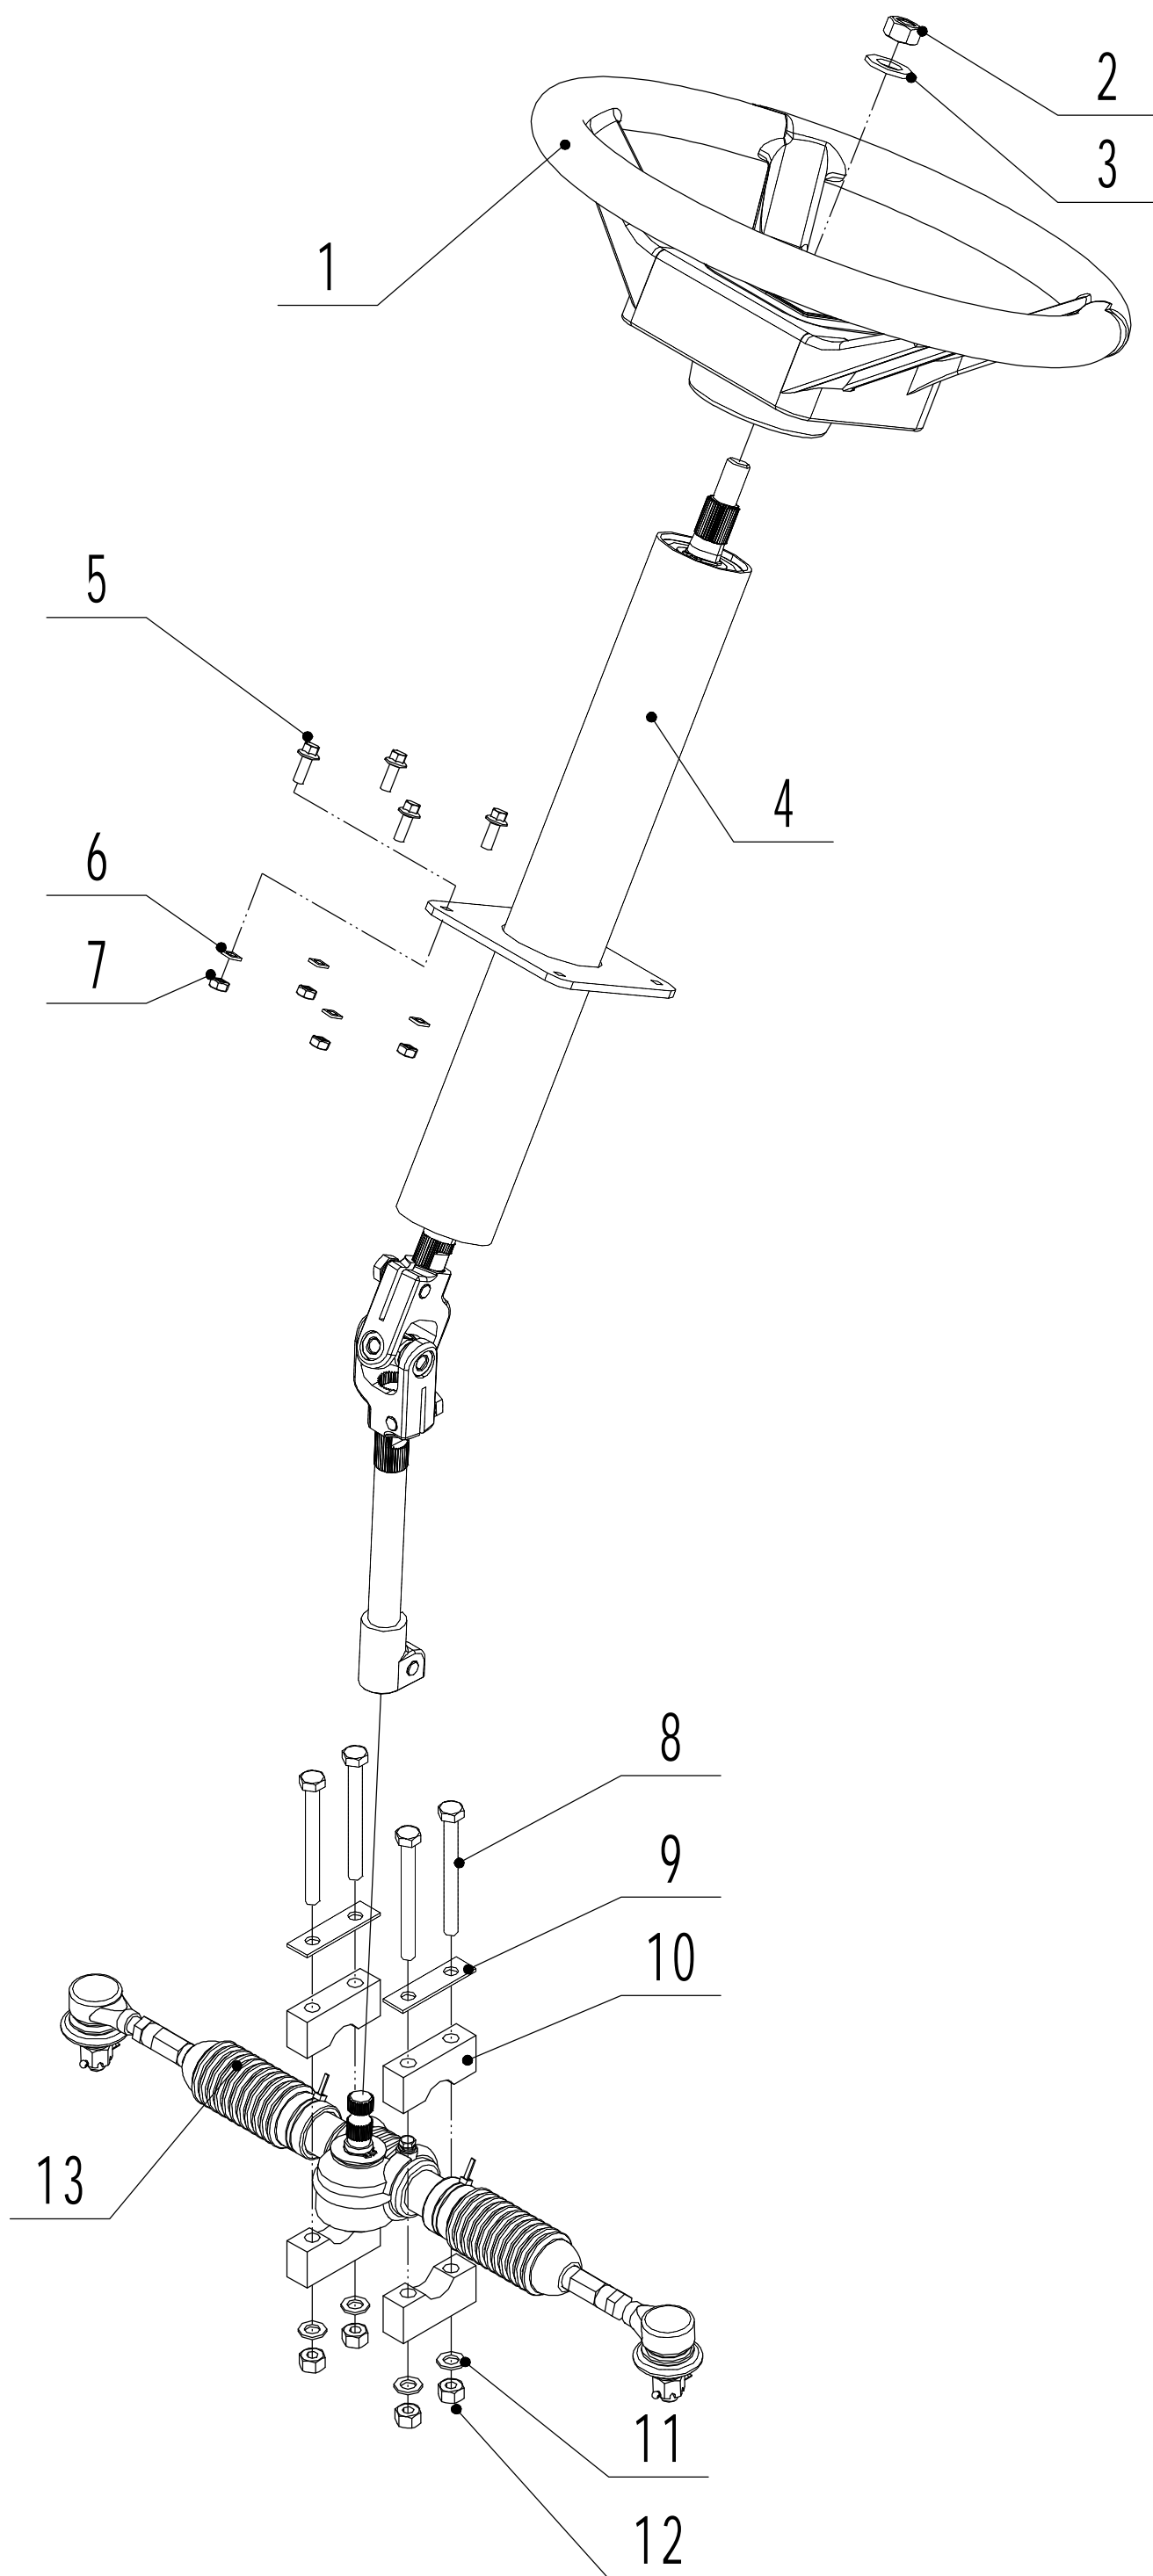

11: BM81Q转向机构

11	WB 81 EC		Ersatzteilliste	2019
Nr.	Ersatzteilnummer	Bezeichnung Deutsch	Bezeichnung Englisch	Anzahl
1	76EA01000B1	Lenkrad	Steering Wheel	1
2	0202012000	Mutter M12	Nut - M12	1
3	0301012000	Scheibe	Washer - 12	1
4	81EK01000	Lenkgestänge	Steering base assembly	1
5	0102006020	Bolzen M6x16	Bolt - M6x16	4
6	0301006000	Scheibe	Washer - 6	4
7	0202006000	Mutter M6	Nut - M6	4
8	0101008080	Bolzen M8x80	Bolt - M8x80	4
9	76EA06010/02	Druckplatte	Pressing plate	2
10	76EA07010	Halterung	Steering gear base	4
11	0301008000	Scheibe	Washer - 8	4
12	0202008000	Mutter	Nut - 8	4
13	76EL08000	Lenkachse (vorne)	Steering gear	1