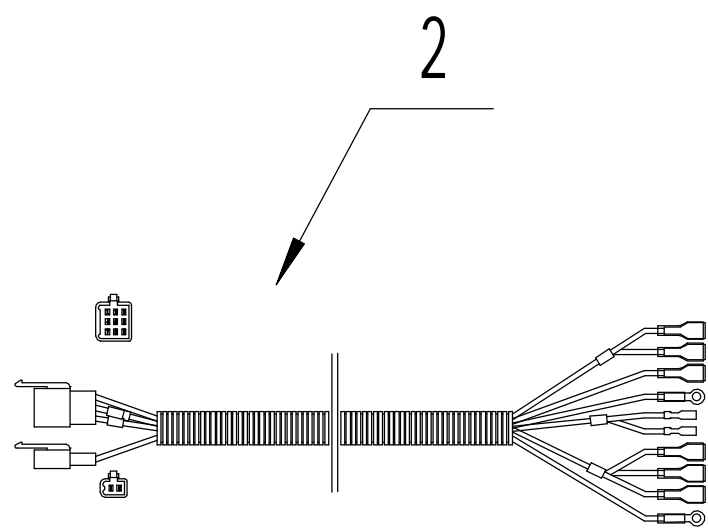

16: Charger and cables

16	WB 81 EC			Ersatzteilliste	2019
Nr.	Ersatzteilnummer	Bezeichnung Deutsch	Bezeichnung Englisch	Anzahl	
1	81EP02000	Ladegerät	Charger (American standard)	1	
2	81EP01000	Kabelbaum (komplett)	Cables and cards	1