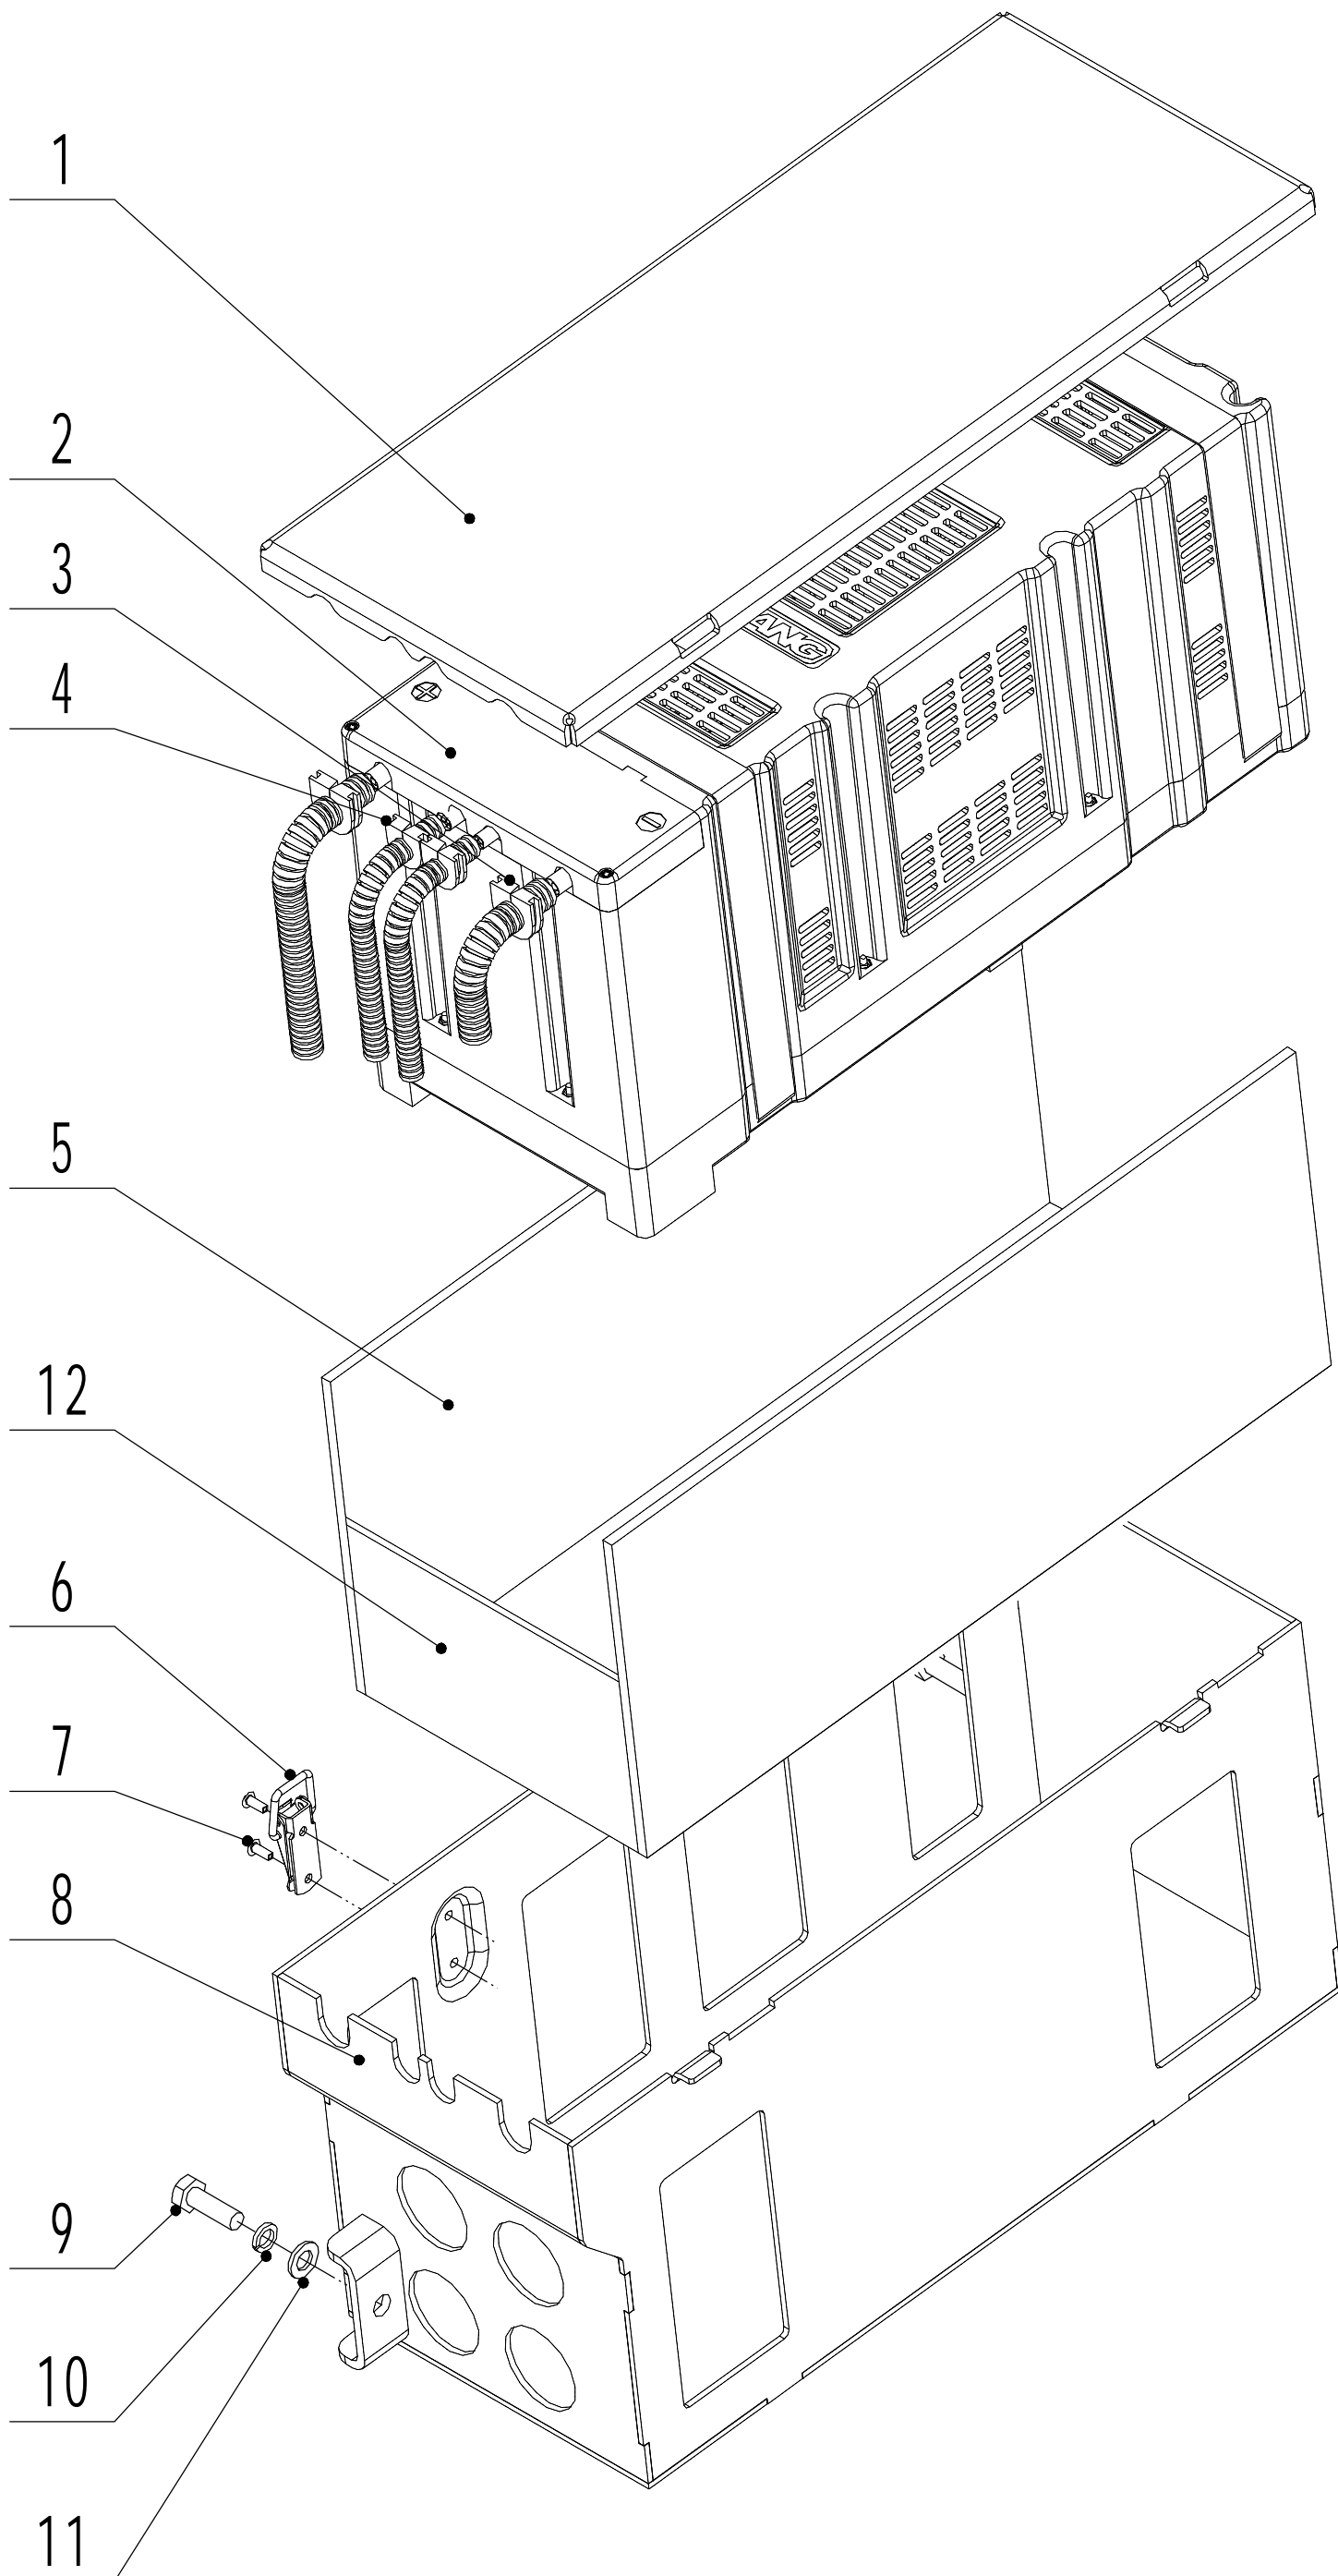

6: Battery part

6	WB 81 EC	Ersatzteilliste		2019
Nr.	Ersatzteilnummer	Bezeichnung Deutsch	Bezeichnung Englisch	Anzahl
1	81EF01000/22	Deckel	Battery cabin cover	1
2	76ED20000	Lithium Battery	Lithuim battery	1
3	76ED16000	Schtaubschutz	Dustproof ring A	2
4	76ED15000	Staubschutz	Dustproof ring B	2
5	76ED01150B1	Batterie Staubschutz	Lower dustproof sponge	3
6	76ED17000	Klammer	Hasp	2
7	1202004008	Stift	Rivet	4
8	81EF02000/22	Batteriegehäuse	Battery cabin	1
9	0101008020	Bolzen M8x20	Bolt - M8x20	2
10	0401008000	Scheibe	Spring washer - 8	2
11	0301008000	Unterlegscheibe	Washer - 8	2
12	81EF03000	Schutz	Right dustproof sponge	1