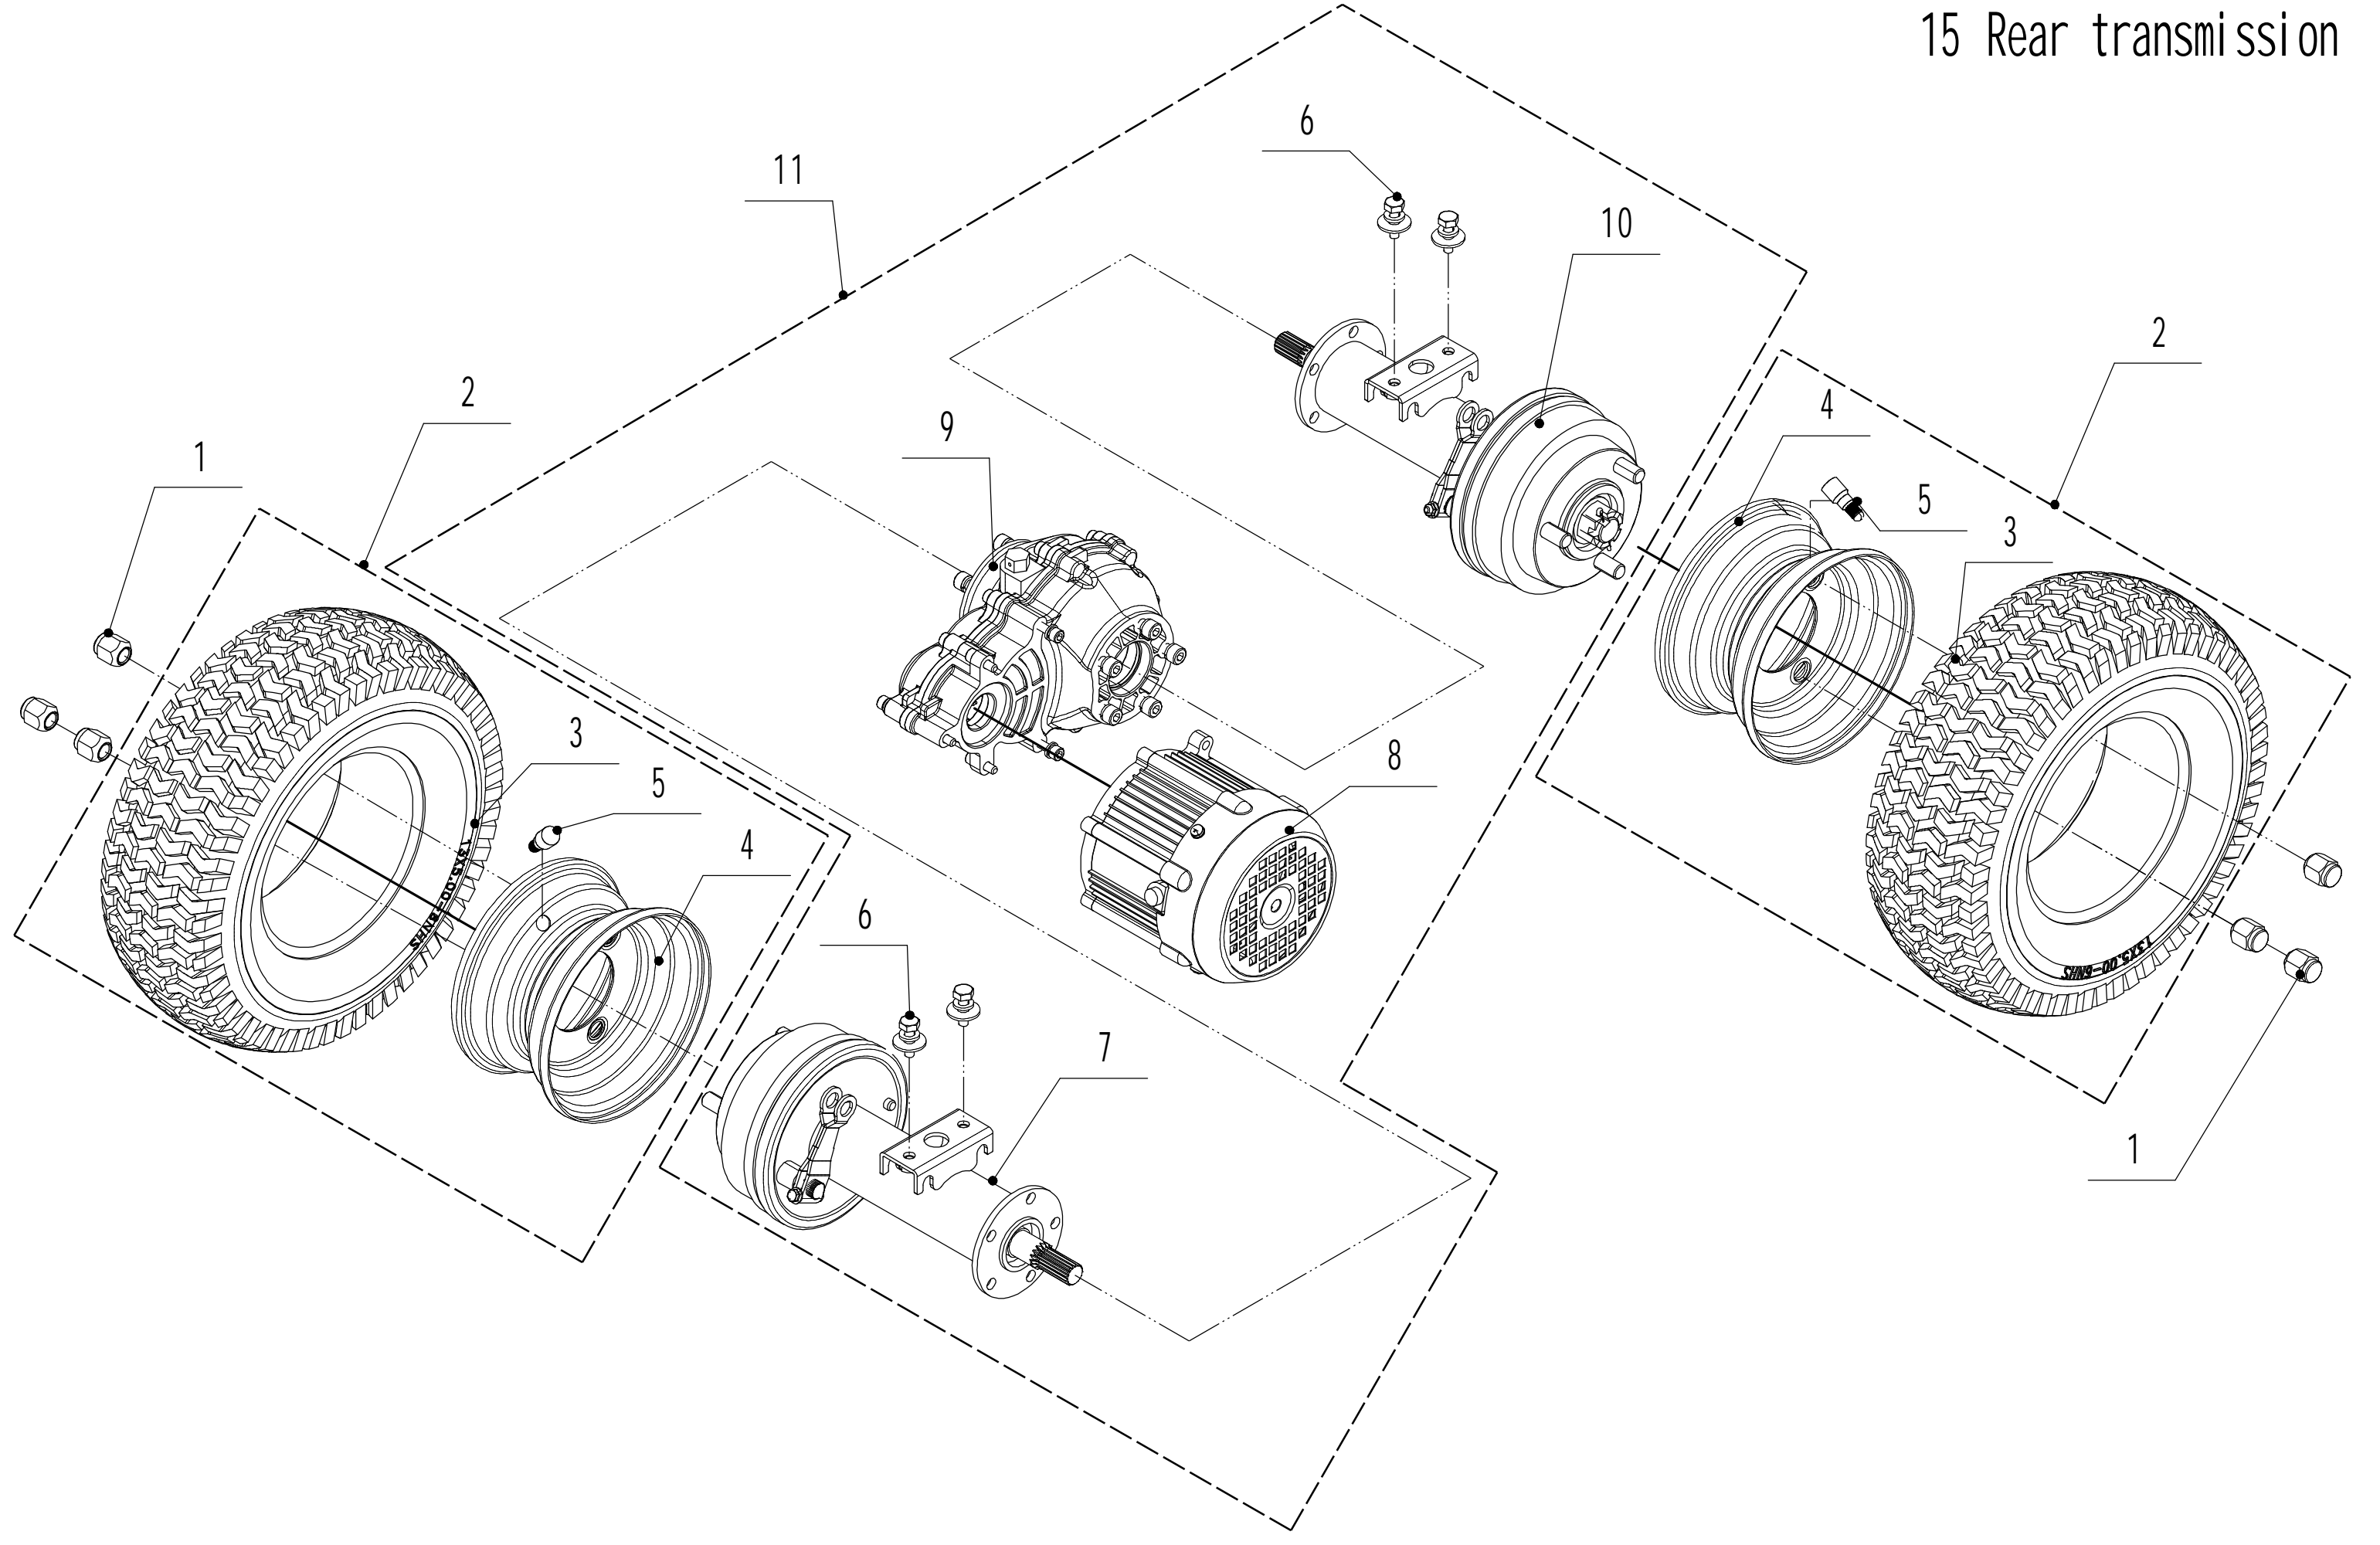

15 Rear transmission

15	WB 81 EC		Ersatzteilliste	2019
Nr.	Ersatzteilnummer	Bezeichnung Deutsch	Bezeichnung Englisch	Anzahl
1	0215012000	Radmutter	Nut	6
2	76ELZ013	Hinterrad (komplett)	Wheel	2
3	ERLT013	Rad	Tire	2
4	76EI01000/22	Felge	Wheel hub	2
5	76EI08000	Luftdüse	Air tap	2
6	0118008025	Bolzen M8x25	Combined bolt - M8*25	4
7	76EI14000	Radhalter (links)	Left shaft assembly	1
8	76EN07020	Antriebsmotor	Motor	1
9	76EI05010	Getriebe	Gearbox	1
10	76EI15000	Radhalter (rechts)	Right shaft assembly	1
11	76EI16000	Antrieb (komplett)	Rear transmission assembly	1