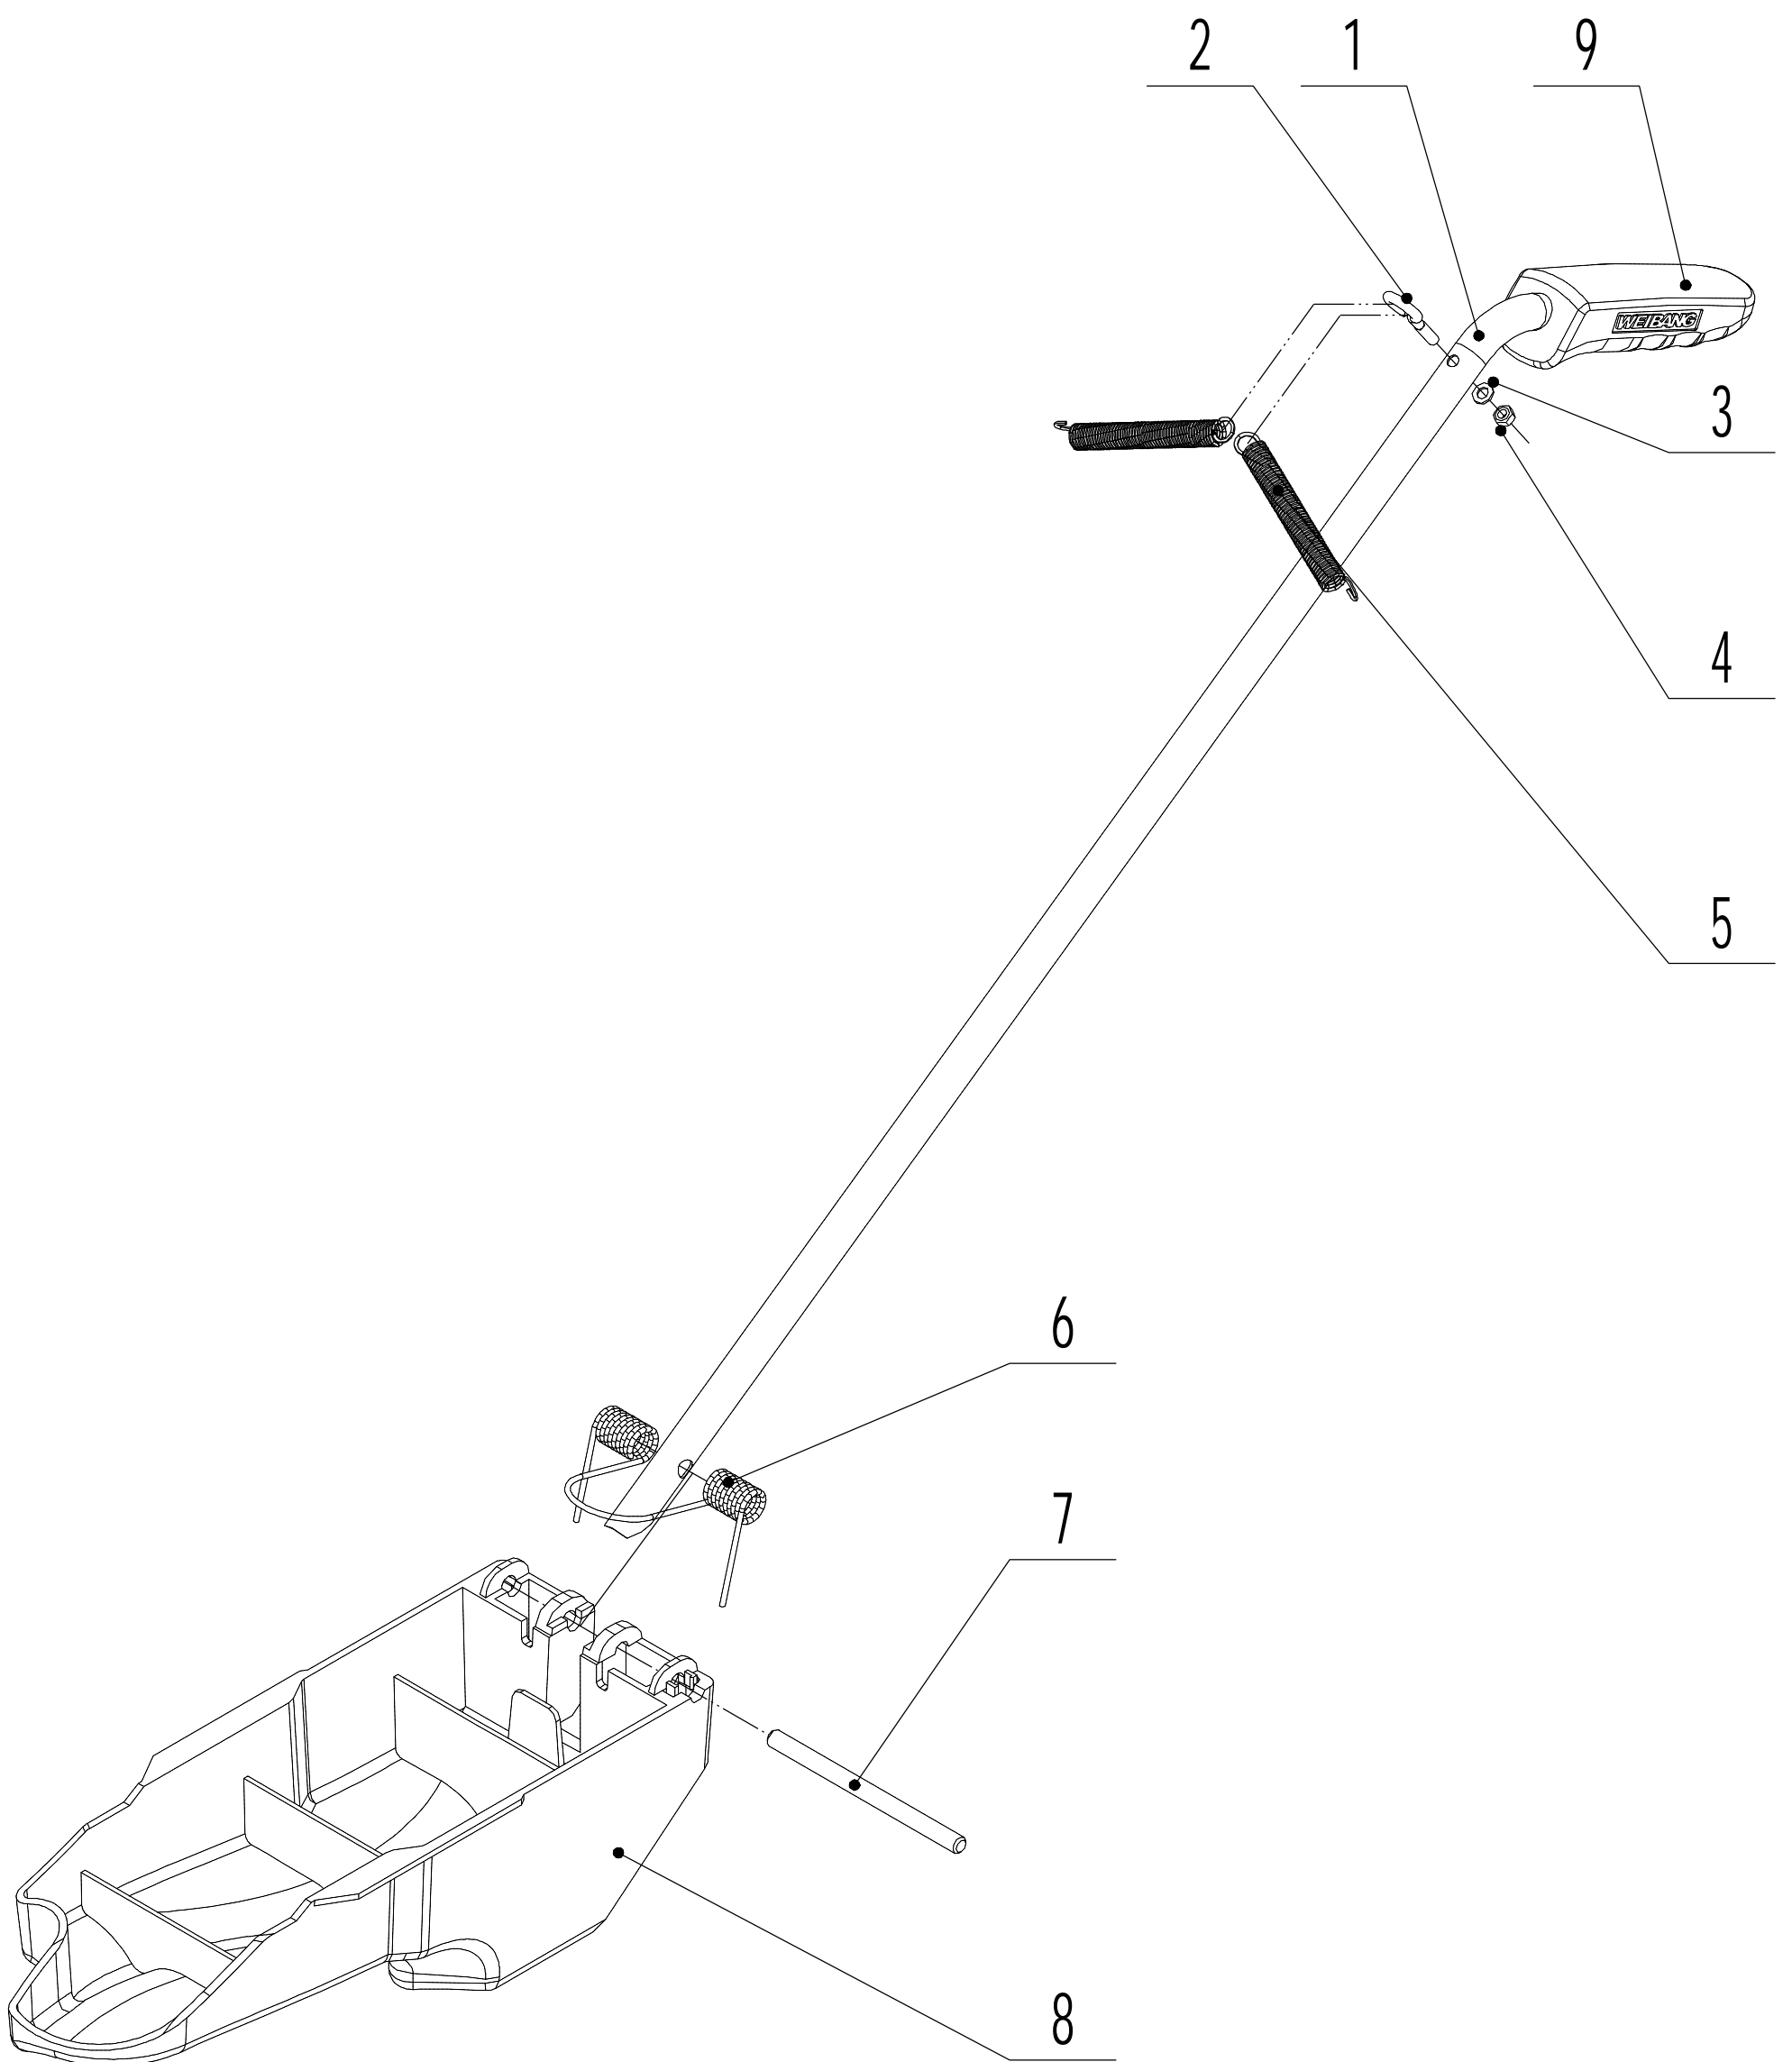

9: Mulching plug part

9	WB 81 EC Ersatzteilliste 2019			
Nr.	Ersatzteilnummer	Bezeichnung Deutsch	Bezeichnung Englisch	Anzahl
1	81EI01000/22	Mulchstange	Mulching plug grip	1
2	81EI02000/02	Schraube	Screw	1
3	0301005000	Scheibe	Washer - 5	1
4	0202005000	Mutter M5	Nut - M5	1
5	81EI03000/02	Feder	Pull spring	2
6	81EI04000/02	Feder	Mulching plug spring	1
7	81EI05000/02	Stift	Pin axis	1
8	81EI06000	Mulchstopfen	Mulching plug	1
9	81EI07000	Mulchgriff	Mulching plug grip bush	1