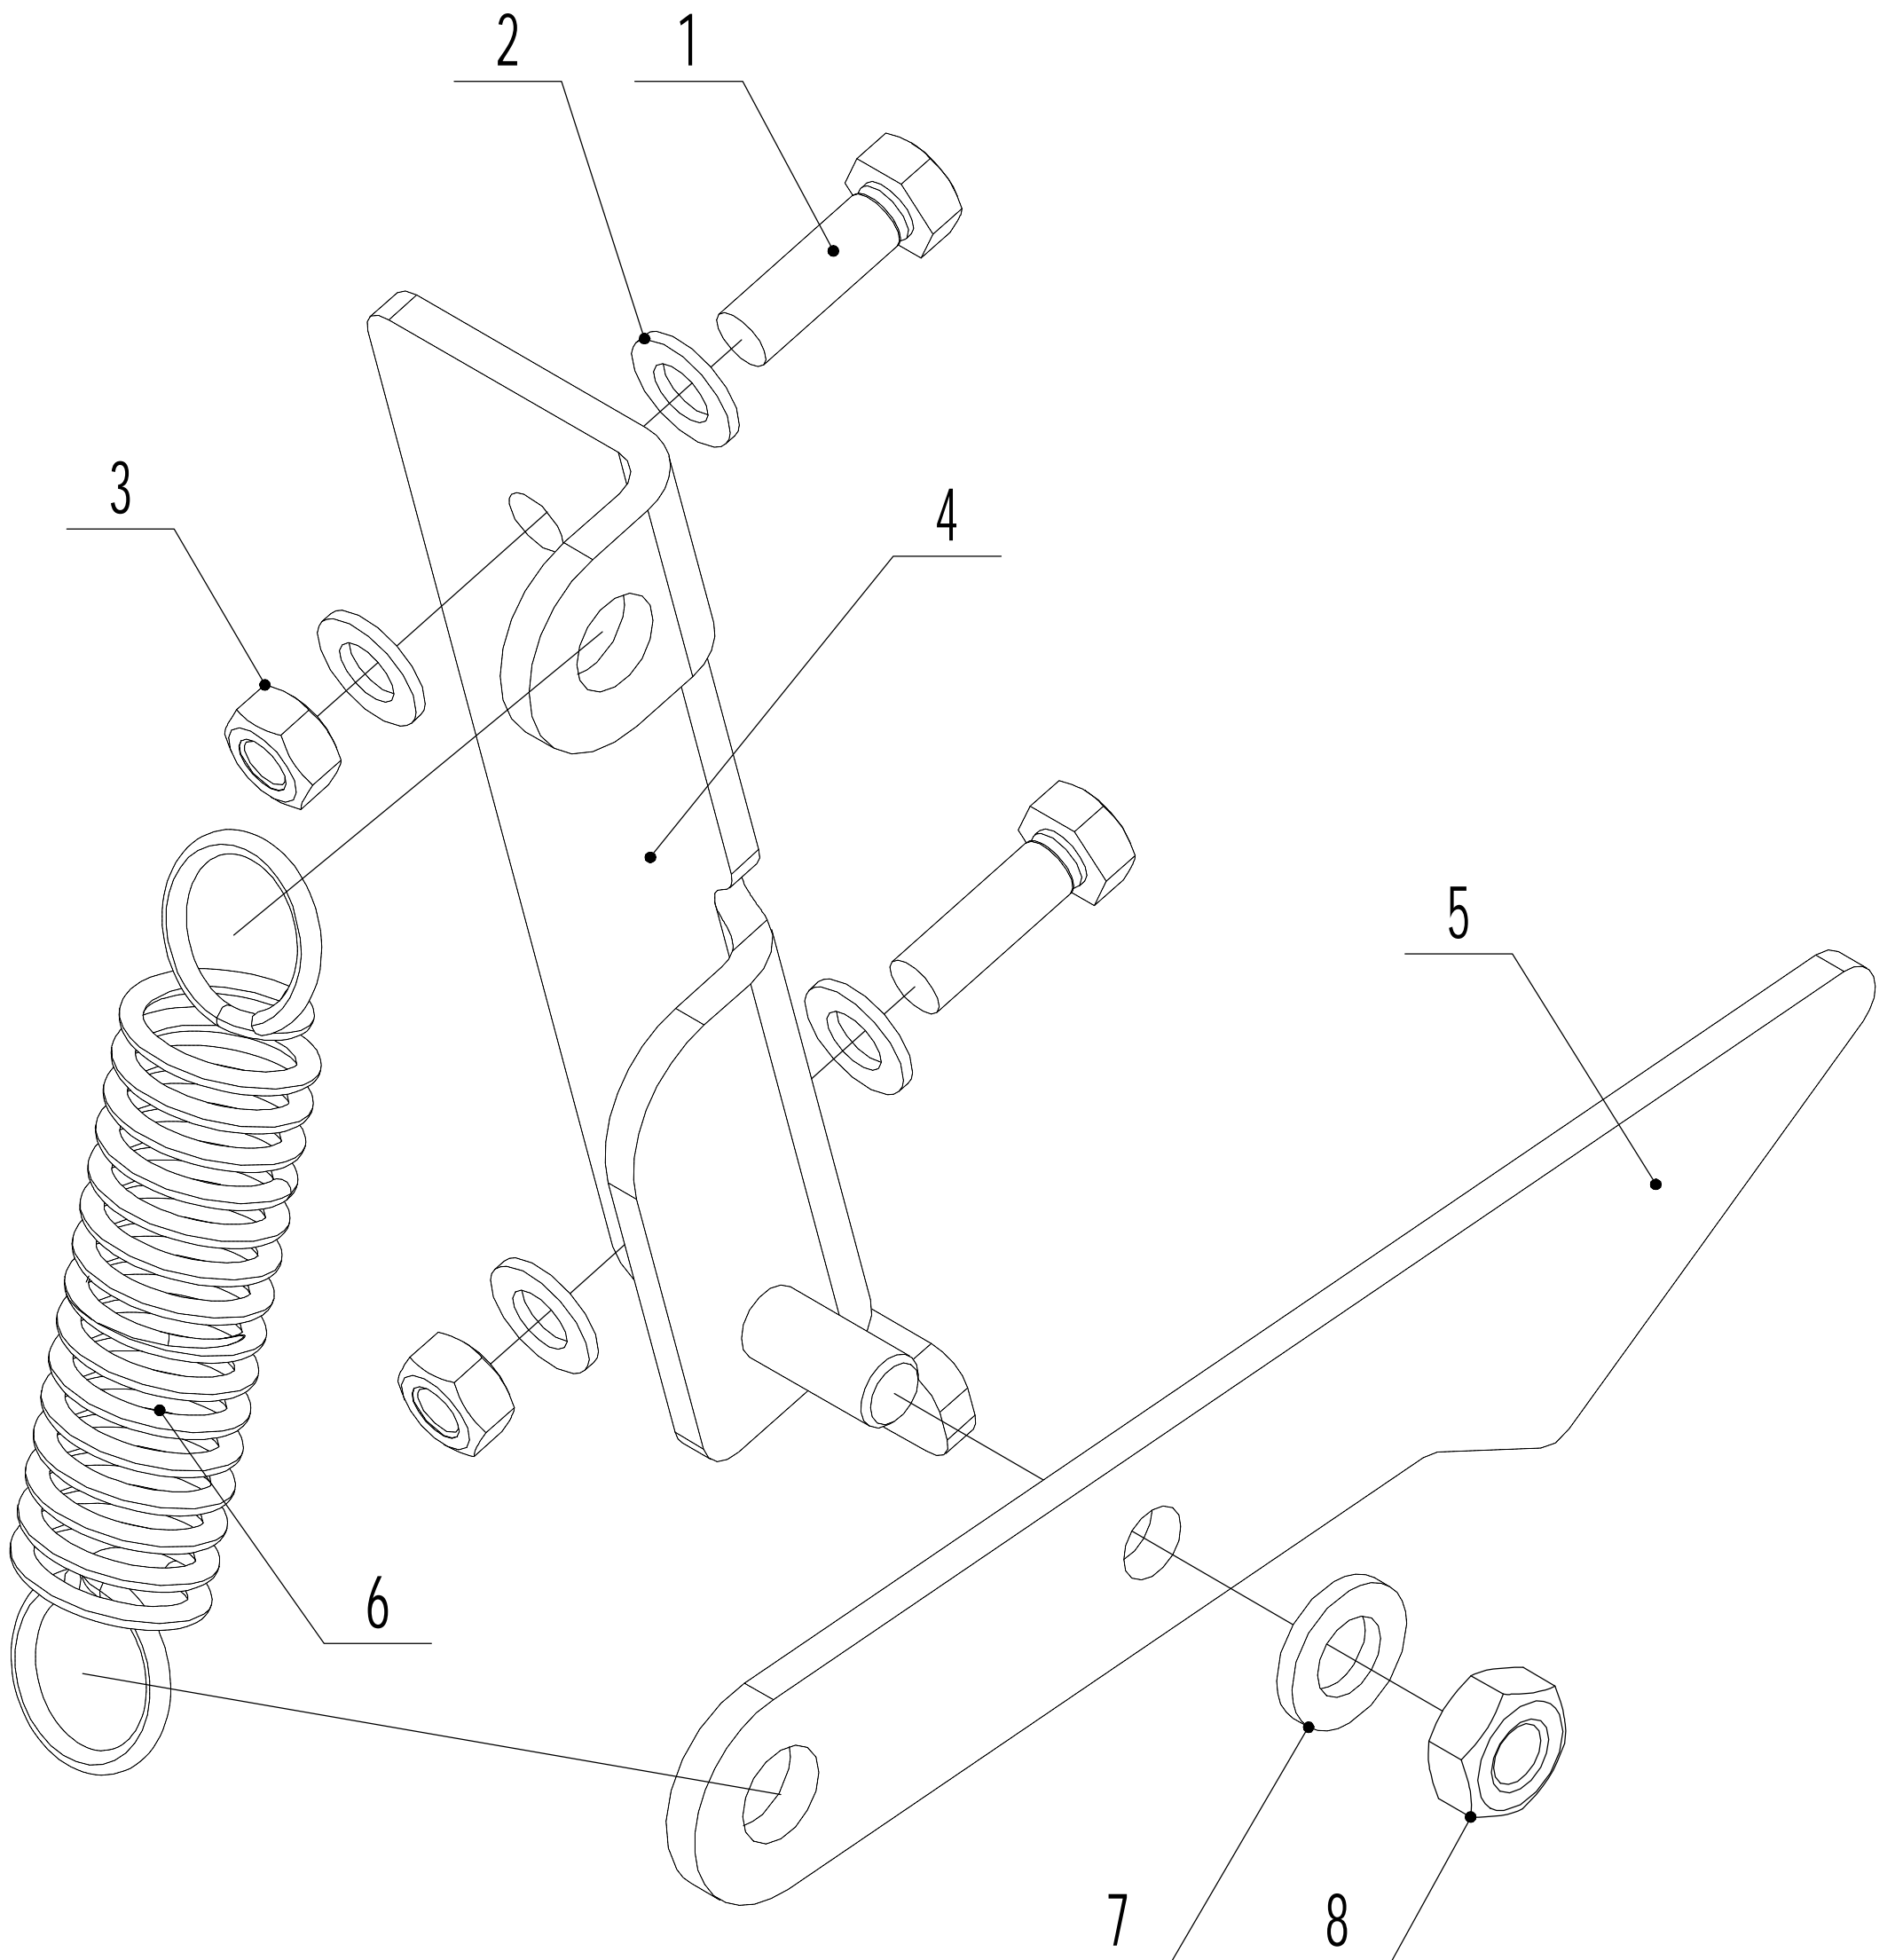

17: Grass catcher hook

17	WB 81 EC Ersatzteilliste			2019
Nr.	Ersatzteilnummer	Bezeichnung Deutsch	Bezeichnung Englisch	Anzahl
1	0101005016	Bolzen M5x16	Bolt - M5x16	2
2	0301005000	Scheibe	Washer - 5	4
3	0202005000	Mutter M5	Nut - M5	2
4	81EQ01000/02	Halter	Hook bracket	1
5	81EQ02000/02	Halter	Frame hook	1
6	81EQ03000/02	Feder	Pull spring	1
7	0301006000	Scheibe	Washer - 6	1
8	0202006000	Mutter M6	Nut - M6	1