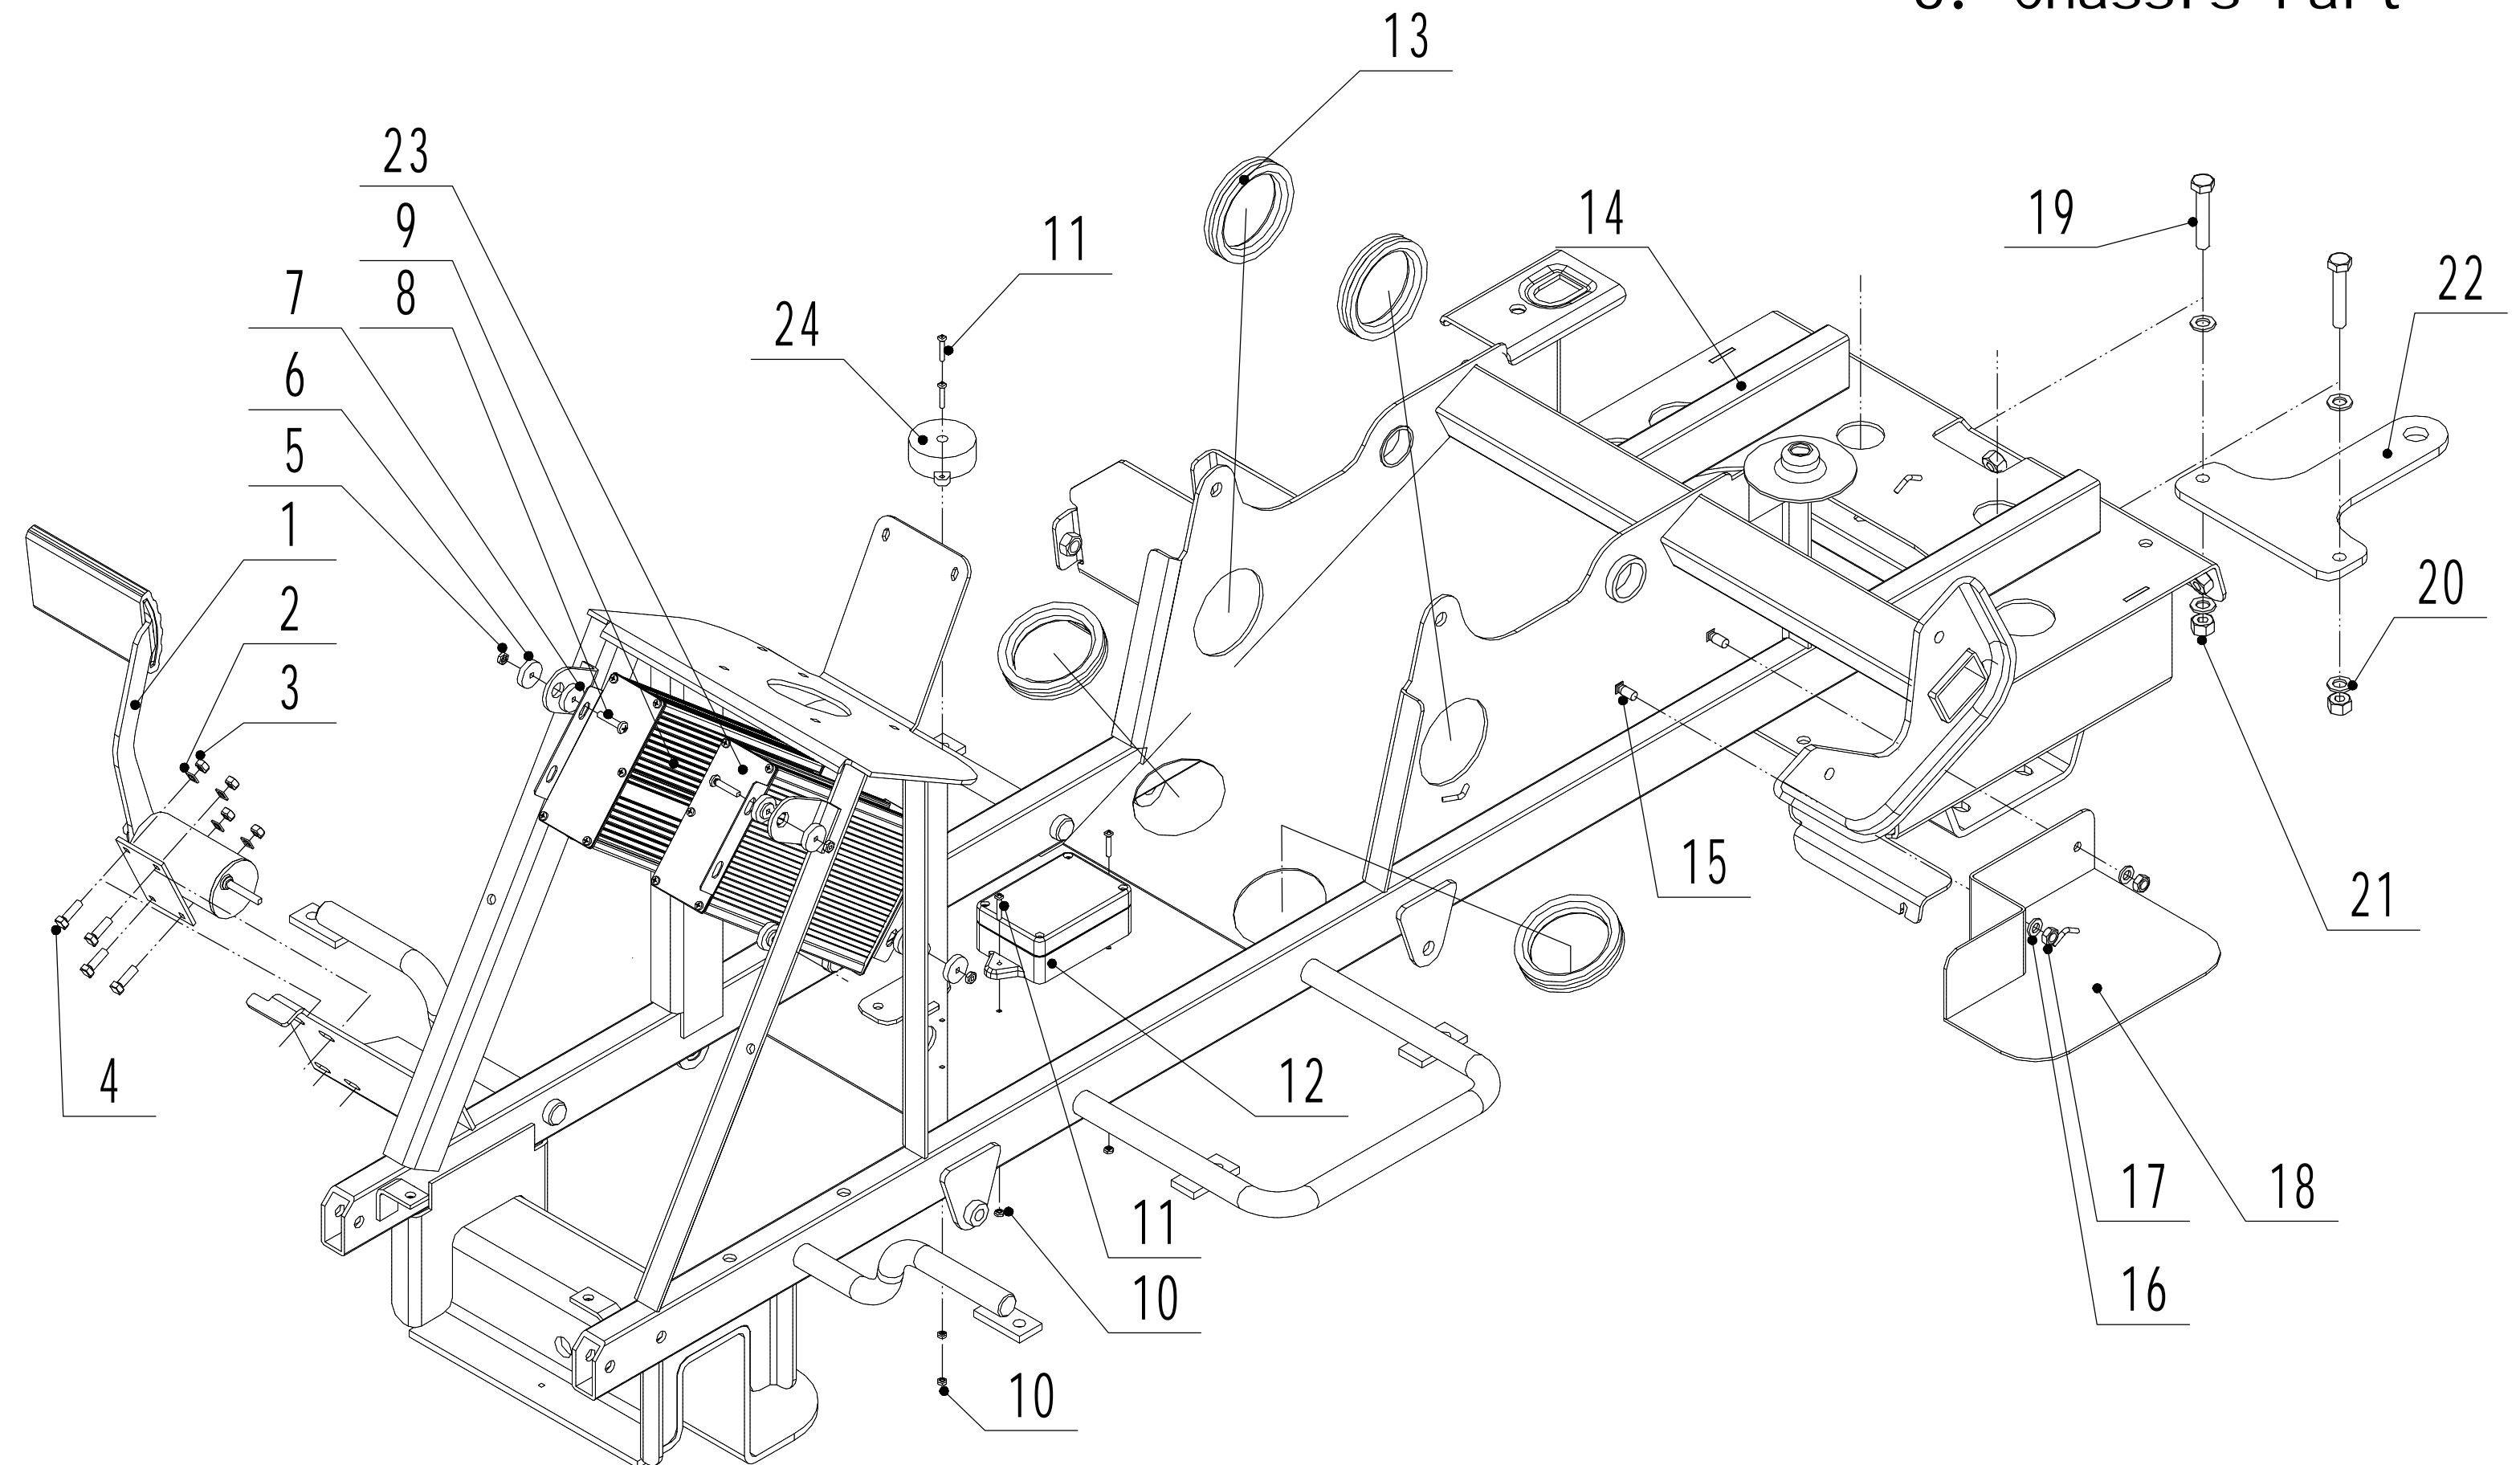

8: Chassis Part

8	WB 81 EC	Ersatzteilliste		2019
Nr.	Ersatzteilnummer	Bezeichnung Deutsch	Bezeichnung Englisch	Anzahl
1	76ED01170	Gaspedal	Throttle controller	1
2	0301005000	Scheibe	Washer - 5	4
3	0202005000	Mutter M5	Nut - M5	4
4	0101005016	Bolzen M5x16	Bolt - M5x16	4
5	0202004000	Mutter M4	Nut - M4	4
6	76ED06010	Gummypropfen	Insulation cushion	4
7	76ED05010	Scheibe	Spacer	6
8	0104004020	Schraube M4x20	Screw - M4x20	4
9	81EH01000	Steuergerät Messer (rechts)	Right controller	1
10	0202003000	Mutter M3	Nut - M3	4
11	0104003016	Schraube M3x16	Screw - M3x16	4
12	76ED14000	Steuergerät Licht	Controller of light	1
13	76ED09010	Gummypuffer	Rubber ring 60	4
14	81EH02000/22	Gehäuse	Chassis	1
15	0107006016	Bolzen M6x16	Bolt - M6x16	2
16	0301006000	Scheibe	Washer - 6	2
17	0202006000	Mutter M6	Nut - M6	2
18	81EH03000/22	Platte	Partition plate	1
19	0101008040	Bolzen M8x45	Bolt - M8x45	2
20	0301008000	Scheibe	washer - 8	4
21	0202008000	Mutter	Nut - 8	2
22	81EH03030/02	Platte	trailer plate	1
23	81EH03040	Seuergerät Messer (links)	Left controller	1
24	76ED18000	Signalgeber	Horn	1