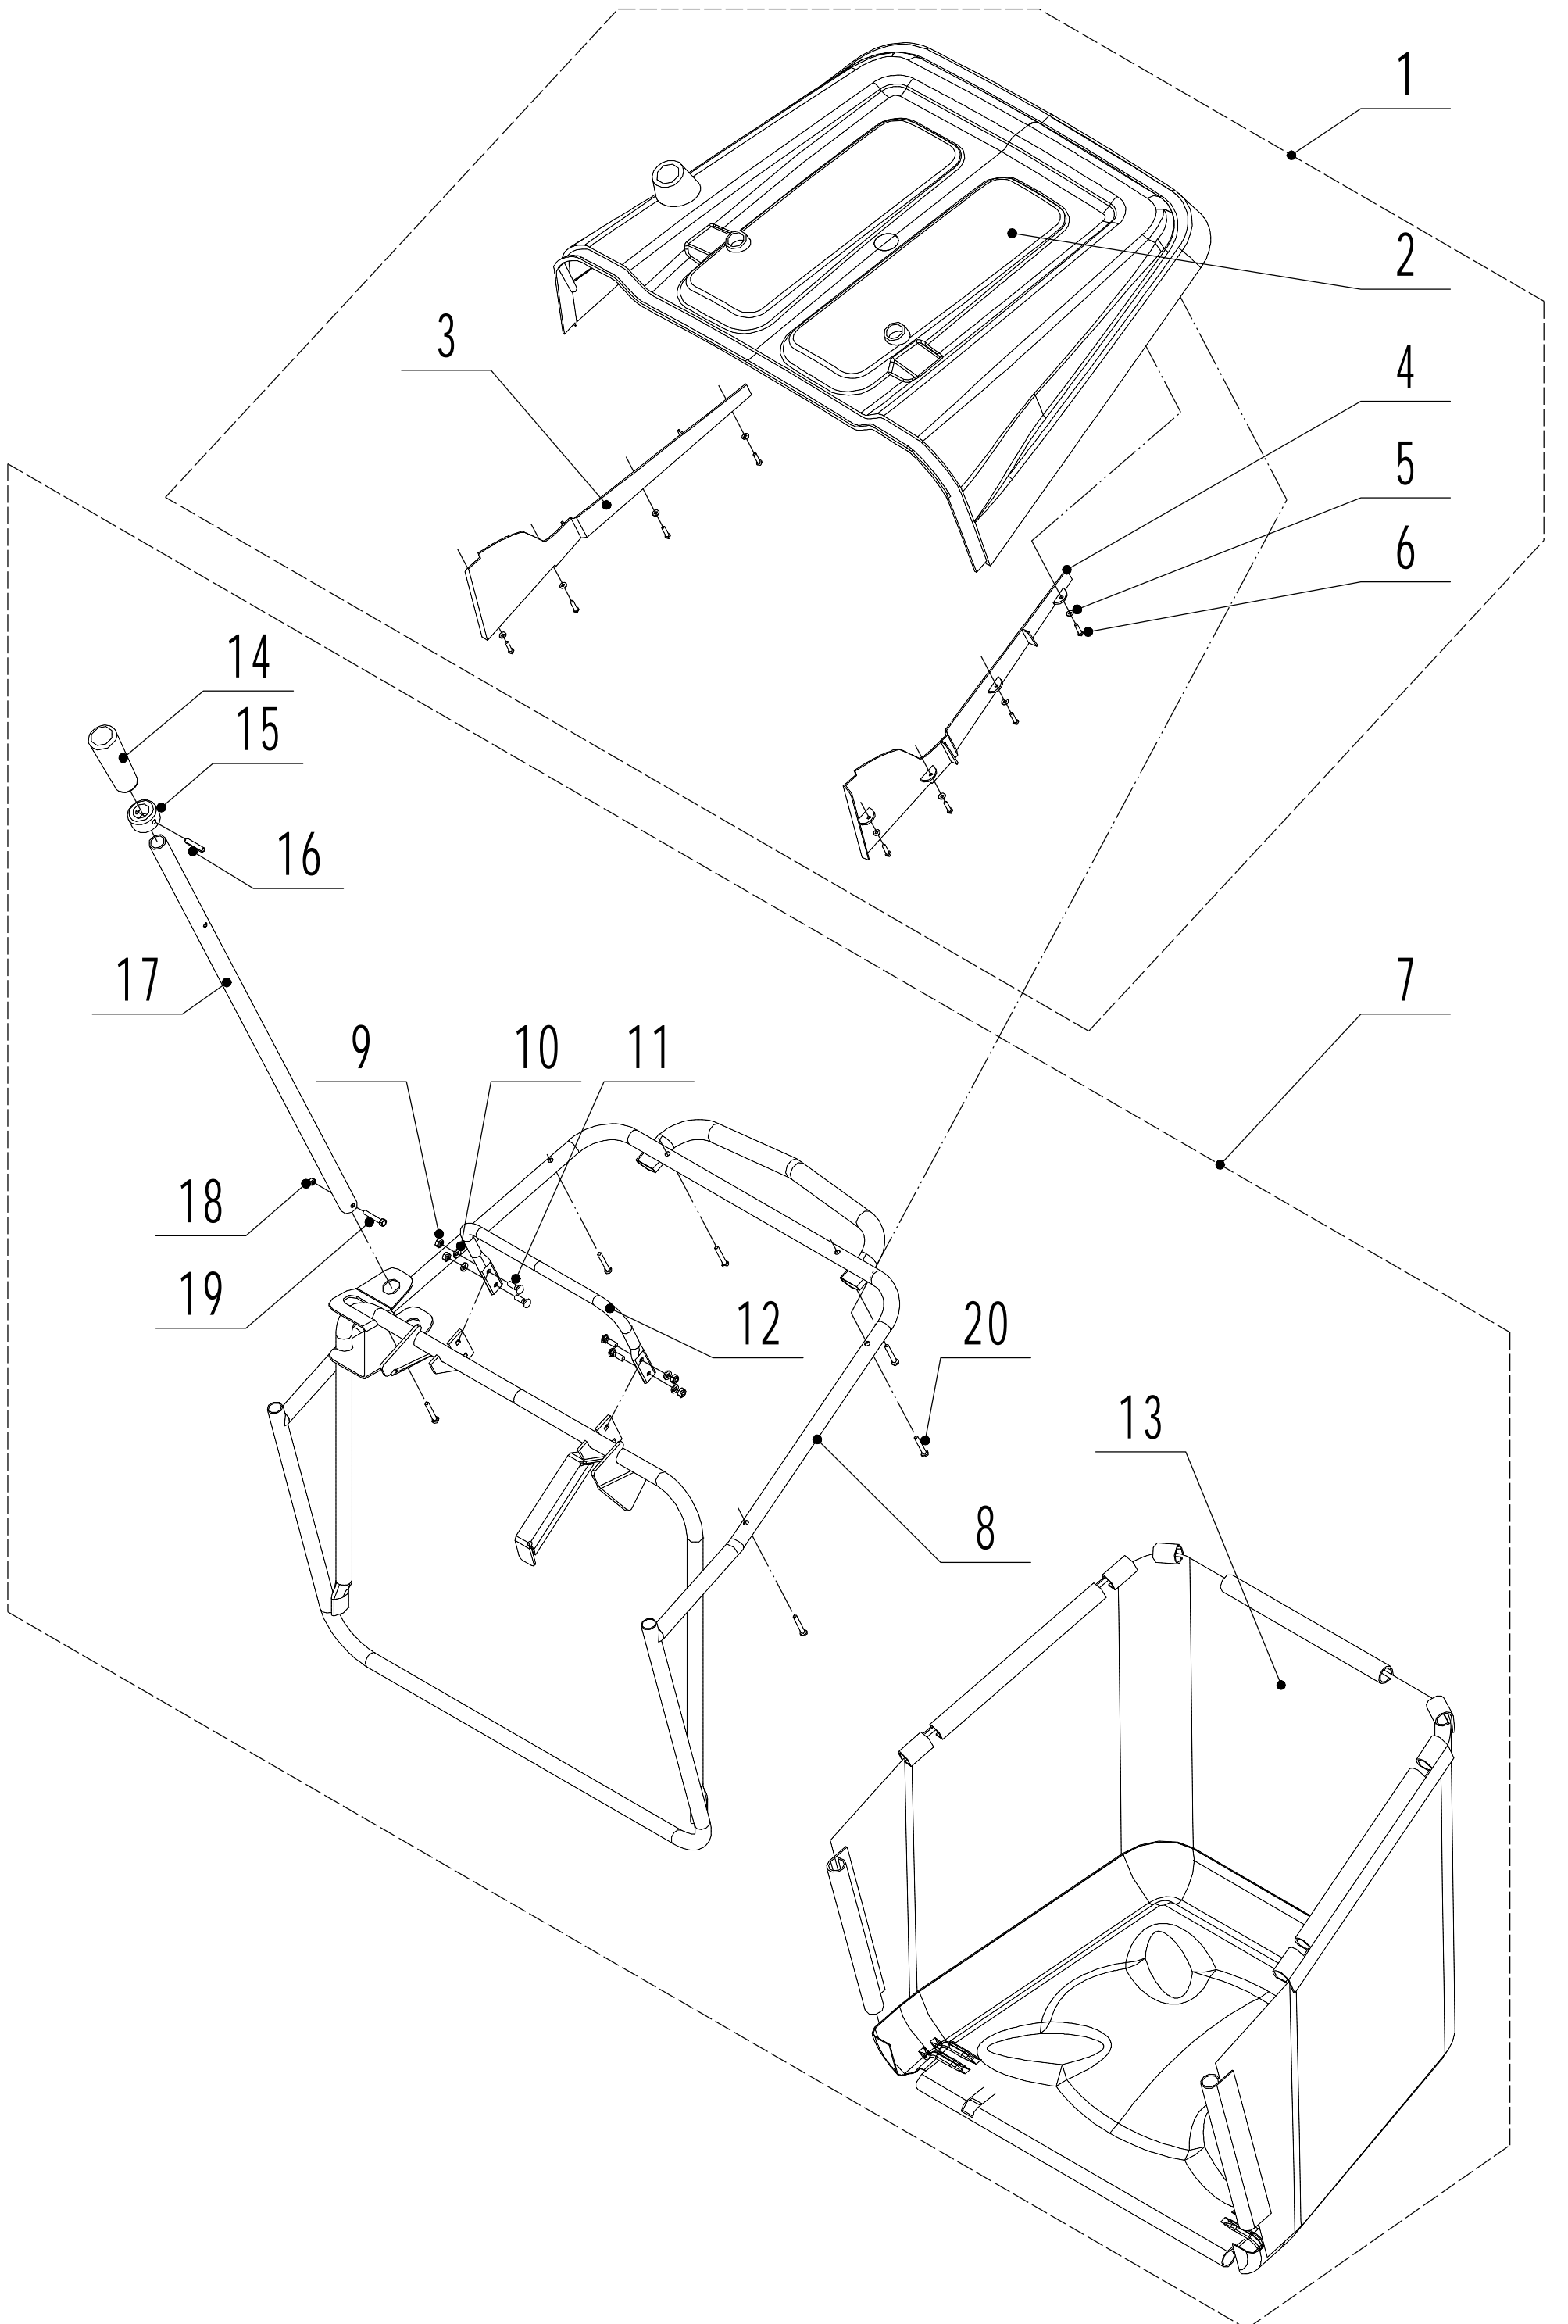

2: BM810草袋总成

2	WB 81 EC		Ersatzteilliste	2019
Nr.	Ersatzteilnummer	Bezeichnung Deutsch	Bezeichnung Englisch	Anzahl
1	81EB01000	Fangkorboberteil (gesamt)	Grass catcher cover assembly	1
2	81EB01010	Fankorb Schutz (oben)	Grass catcher cover	1
3	81EB01020	Platte (rechts)	right side plate	1
4	81EB01030	Platte (links)	left side plate	1
5	0301004000	Scheibe	Washer - 4	8
6	0113040016	Schraube 4x16	Screw - 4x16	8
7	81EB02000	Fankorb Gestell + Sack	Grass catcher frame assembly	1
8	81EB02010/22	Fankorbgestell	Grass catcher frame	1
9	0202006000	Mutter M6	Nut - M6	4
10	0301006000	Scheibe	Washer - 6	4
11	0107006020	Bolzen M6x20	Bolt - M6x20	4
12	81EB02020/22	Stange	Grass bag hand lever	1
13	81EB02030	Fangsack	Grass bag	1
14	DSZ0000480	Gummischutz	hand lever grip	1
15	81EB02040	Propfen	lever block	1
16	0701006035	Stift 6x35	pin - 6x35	1
17	81EB02050/22	Hebel	control lever	1
18	0202005000	Mutter M5	Nut - M5	1
19	0101005030	Bolzen M5x30	Bolt - M5x30	1
20	0113050035	Schraube 5x35	Screw - 5x35	6