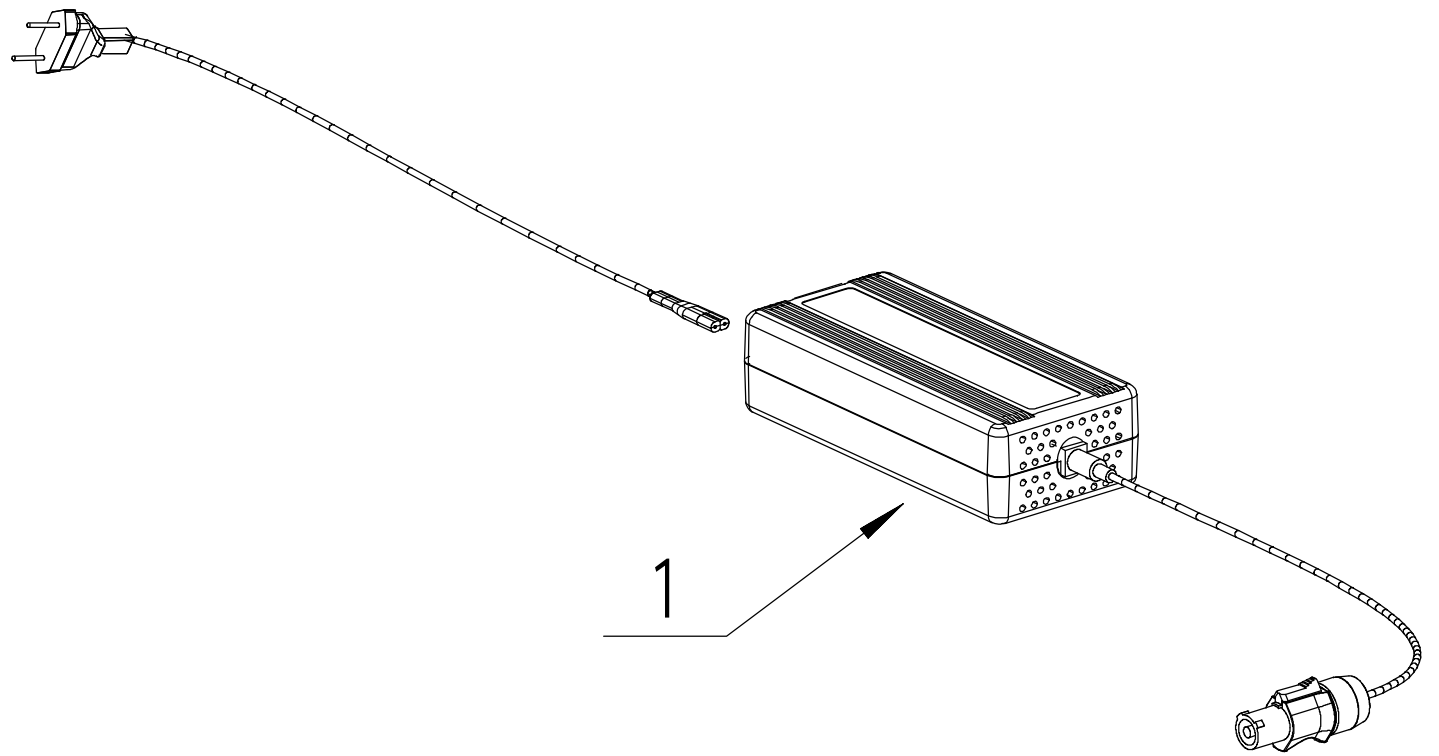

16: Charger and cables

16	WB 81 EC			Ersatzteilliste	2019
Nr.	Ersatzteilnummer	Bezeichnung Deutsch	Bezeichnung Englisch	Anzahl	
1	81EP02000	Ladegerät	Charger (American standard)	1	
2	81EP01000	Kabelbaum (komplett)	Cables and cards	1