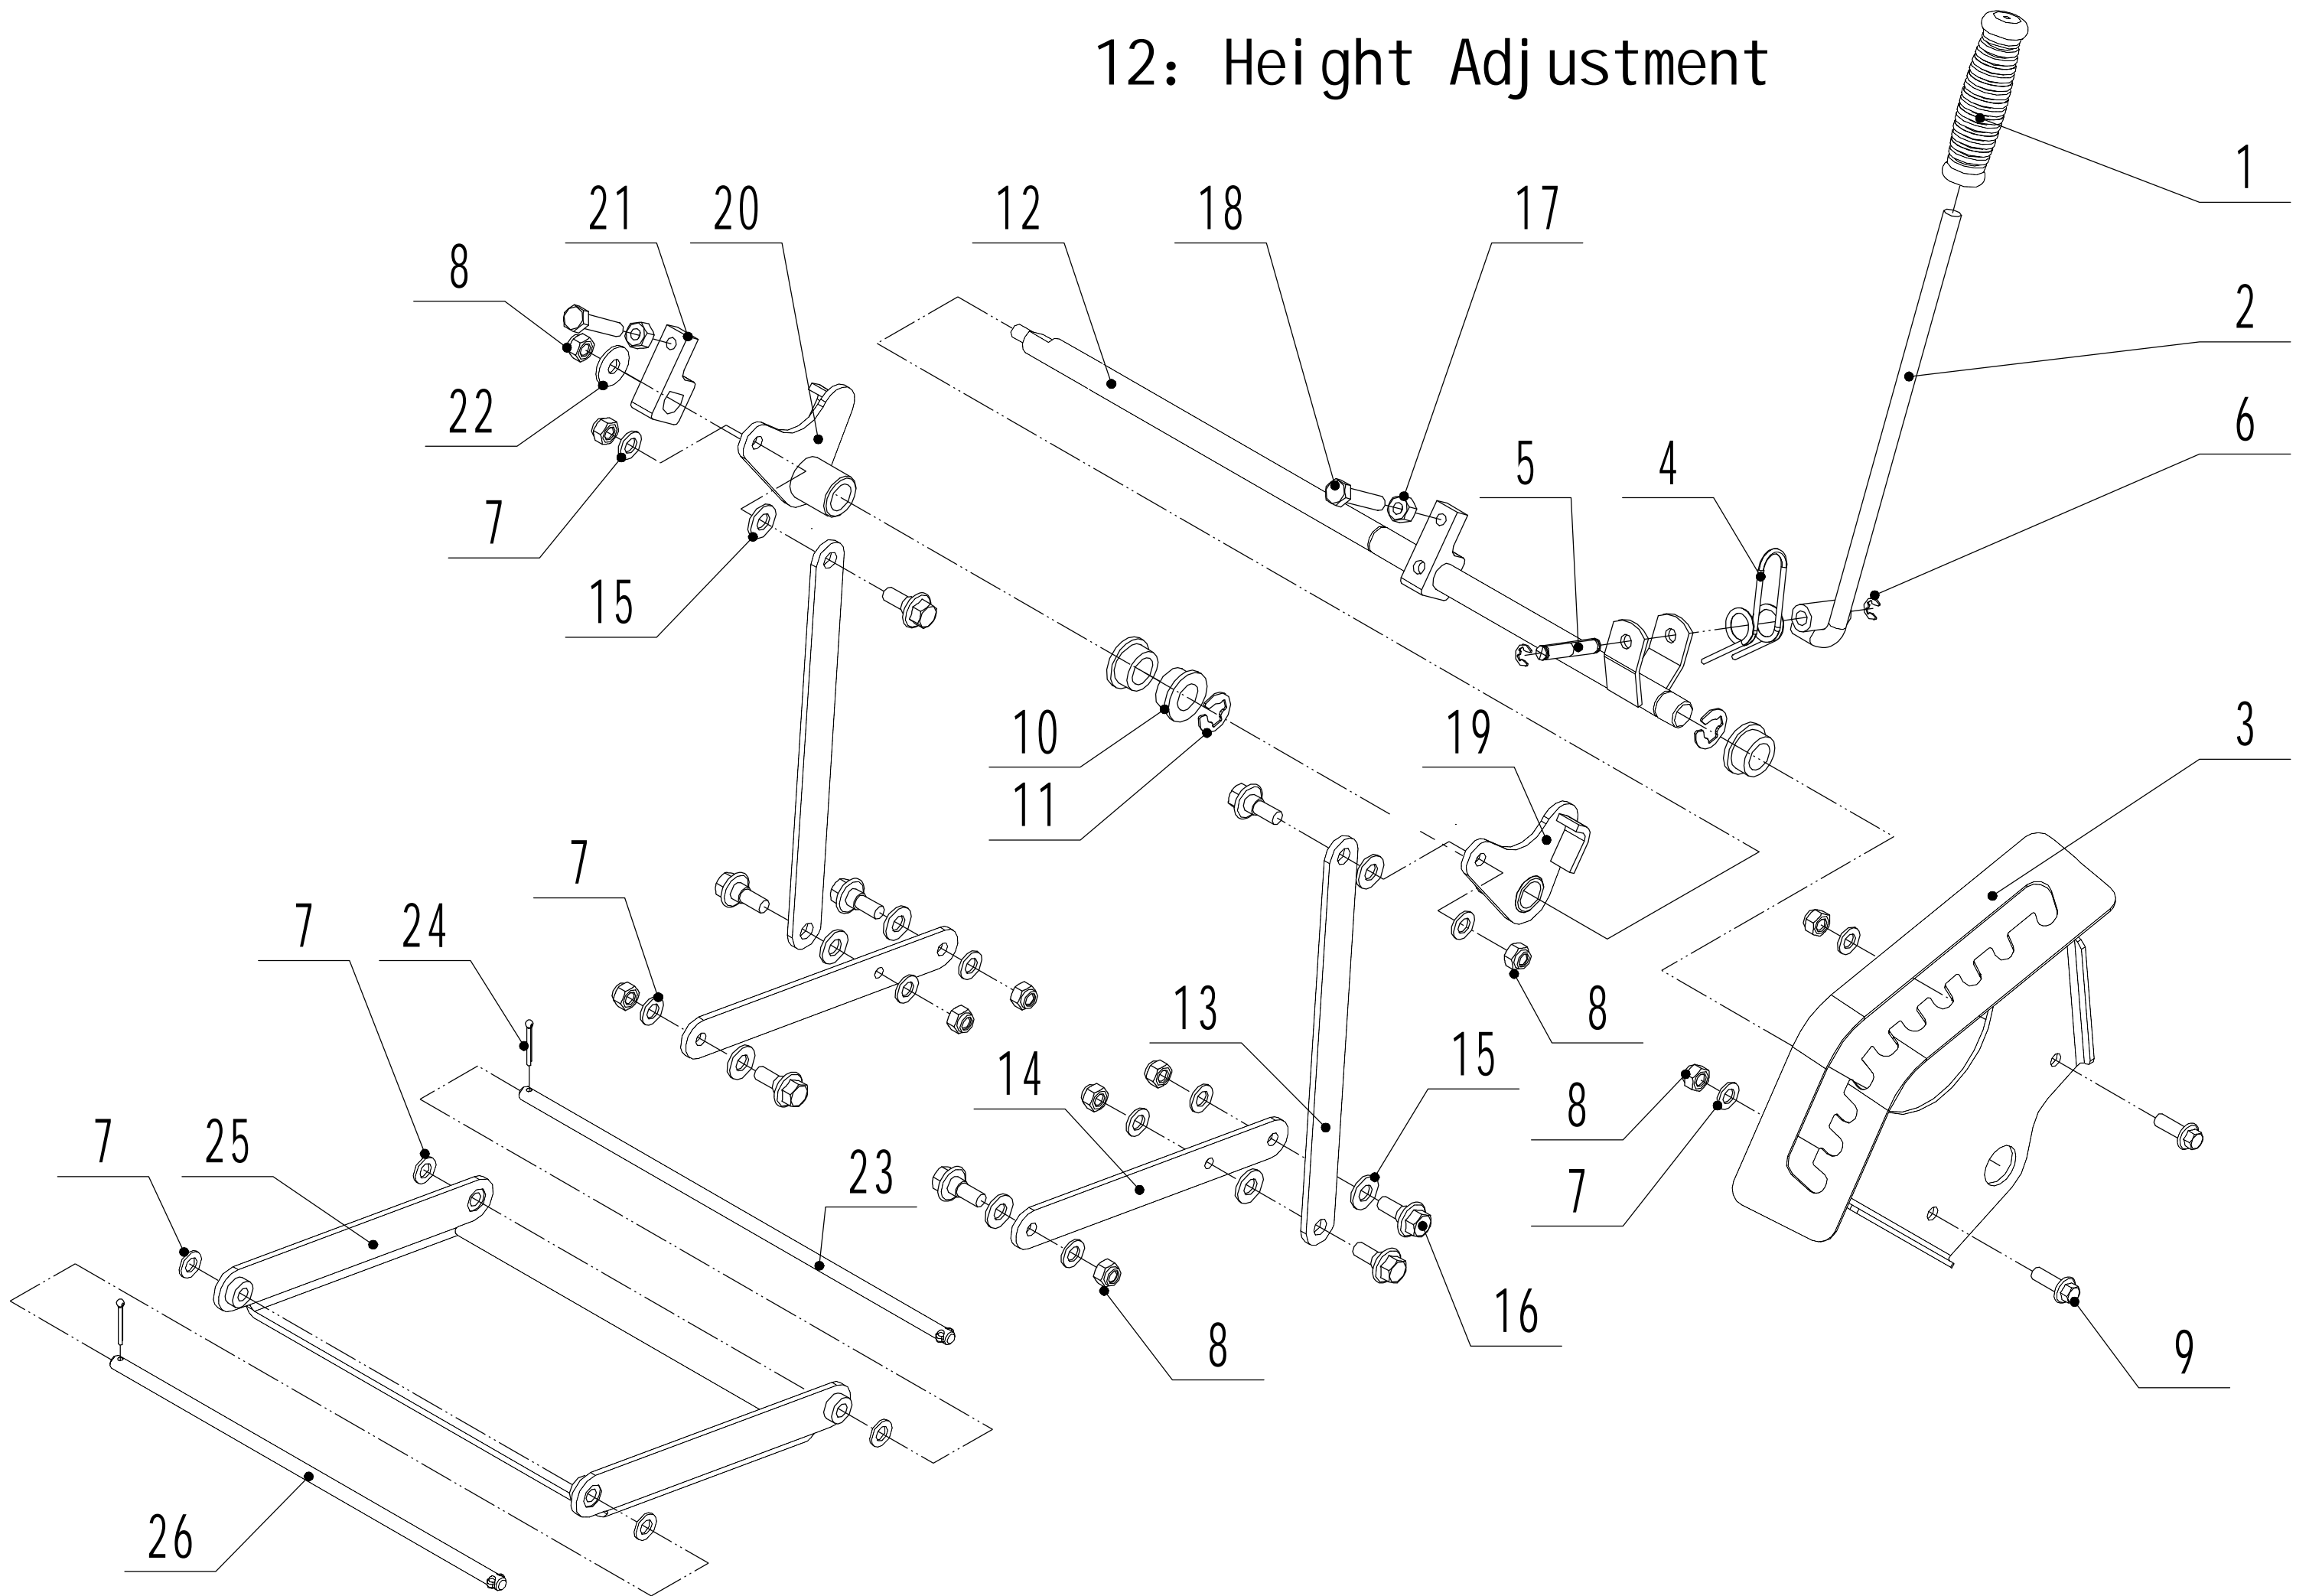

12: Height Adjustment

12	WB 81 EC	Ersatzteilliste		2019
Nr.	Ersatzteilnummer	Bezeichnung Deutsch	Bezeichnung Englisch	Anzahl
1	76EG11010	Griff	Adjustment lever	1
2	81EL01000/01	Höhenverstellhebel	Adjustment handle	1
3	81EL02000/01	Höhenverstellsegment	Graduator	1
4	76EG13010/02	Feder	Adjustment spring	1
5	76EG14010/02	Stift	Pin axis	1
6	1301006000	Simmerring	Check ring - 6	2
7	0301008000	Scheibe	Washer - 8	14
8	0202008000	Mutter M8	Nut - M8	11
9	0102008020	Bolzen M8x20	Bolt - M8x20	2
10	76EG01010	Lager	Adjustment rod bush	3
11	1301012000	Simmerring	Check ring - 12	2
12	81EL03000/02	Stange	Adjustment rod	1
13	81EL04000/02	Platte	Pull Stick	2
14	81EL05000/02	Platte	Back swing stick	2
15	76EC04010	Nylonscheibe	Nylon washer	8
16	76EC03010/02	Bolzen	Stage bolt	8
17	0201008000	Mutter M8	Nut - M8	2
18	0101008035	Bolzen M8x35	Bolt - M8x35	2
19	81EL06000/02	Halter (links)	Left pull arm	1
20	81EL07000/02	Halter (rechts)	Right pull arm	1
21	76EG08010/02	Platte	Limit block	1
22	0302008000	Scheibe	Big washer - 8	1
23	81EL08000/02	Stange	Pin axis B	1
24	05012P5020	Splint	Split pin	2
25	81EL09000/22	Gestell	Front swing frame	1
26	81EL10000/02	Stange	Pin axis A	1