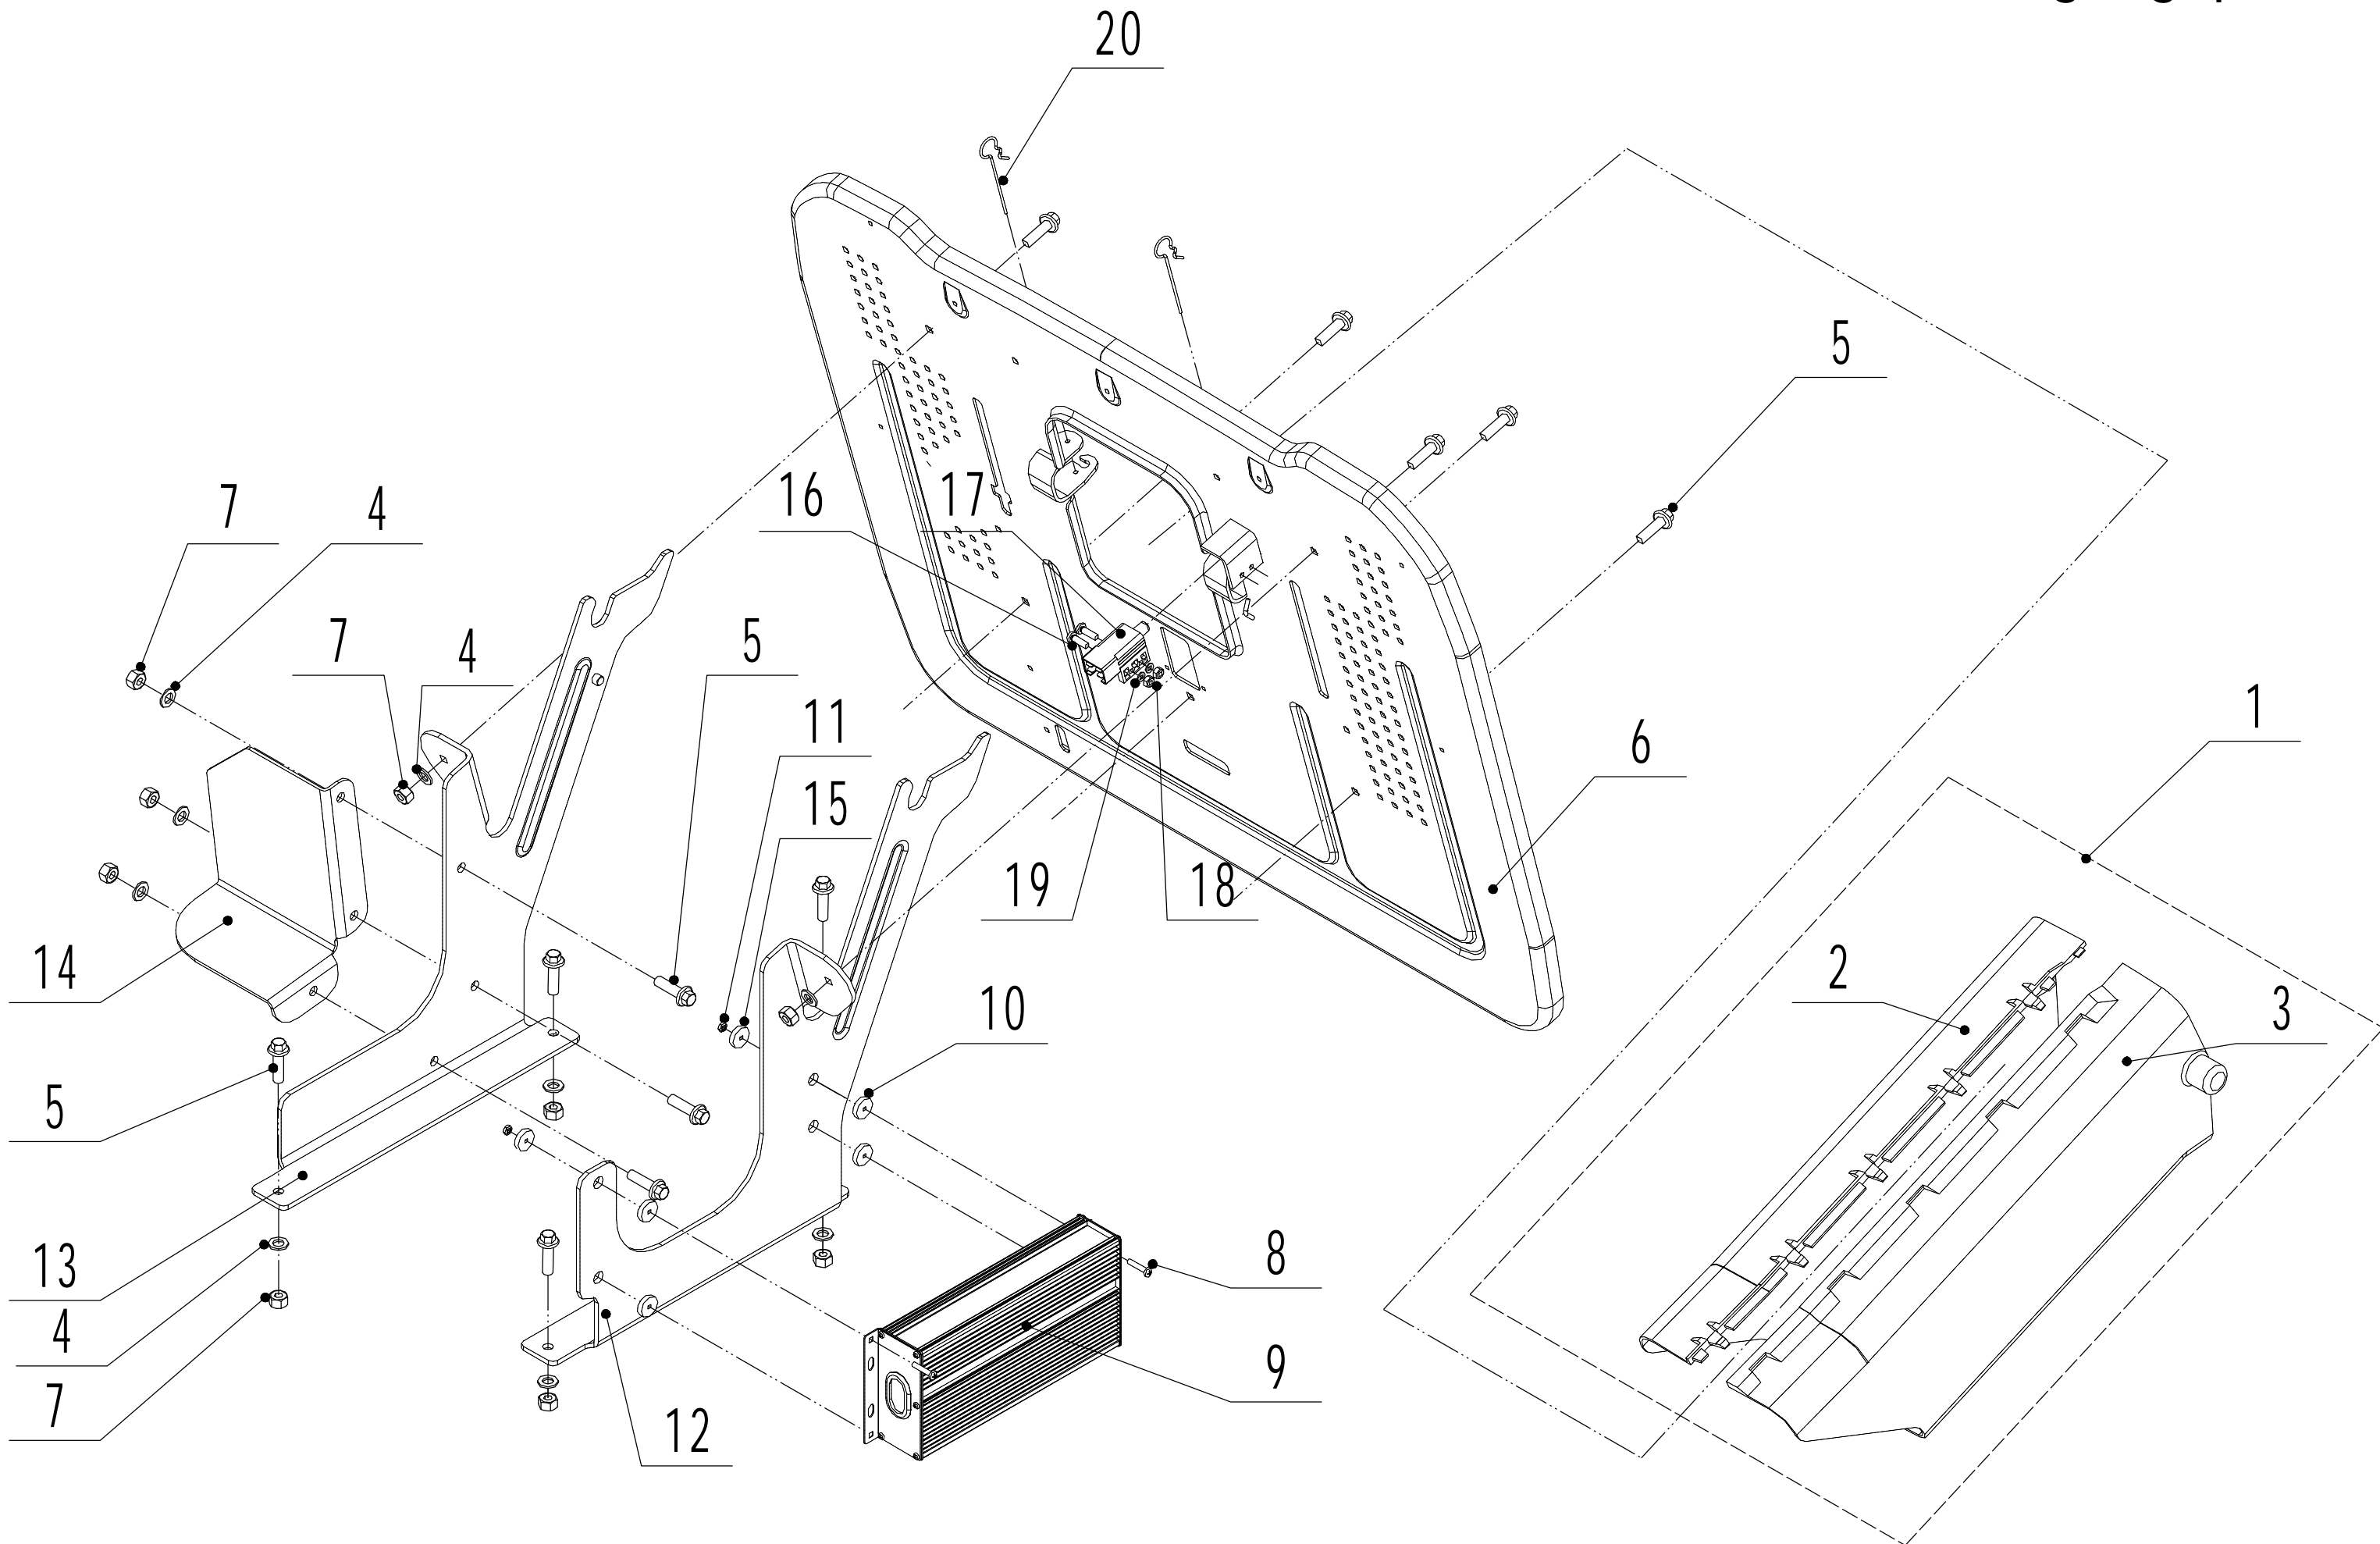

5: Discharging part

5	WB 81 EC	Ersatzteilliste		2019
Nr.	Ersatzteilnummer	Bezeichnung Deutsch	Bezeichnung Englisch	Anzahl
1	81EE01000	Auswurfkanal komplett	discharging pipe	1
2	81EE01010	Auswurfkanal (links)	discharging pipe left part	1
3	81EE01020	Auswurfkanal (rechts)	discharging pipe right part	1
4	0301008000	Scheibe	Washer - 8	9
5	0102008025	Schraube M8x 25	Bolt - M8x25	12
6	81EE02000/22	Fangkorbhalterung	Grass catcher	1
7	0202008000	Mutter M8	Nut - M8	9
8	0104004020	Schraube M4x20	Screw - M4x20	2
9	81EE03000	Steuergerät (Antrieb)	Walking controller	1
10	76ED05010	Scheibe	Spacer	4
11	0202004000	Mutter M4	Nut - M4	2
12	81EE04000/22	Fangsackhalter (links)	left bracket of grass bag back plate	1
13	81EE05000/22	Fangsackhalter (rechts)	Right bracket of grass bag back plate	1
14	81EE06000/22	Halter	Supporting frame of battery cabin	1
15	76ED06010	Gummyscheibe	Insulation cushion	2
16	0104005016	Schraube M5x16	Screw - M5x16	2
17	81QXW001	Schalter	Limit switch	1
18	0202005000	Mutter	Nut - 5	2
19	0301005000	Scheibe	Washer - 5	2
20	81EE07000/02	Sicherungssplint	Check ring	2