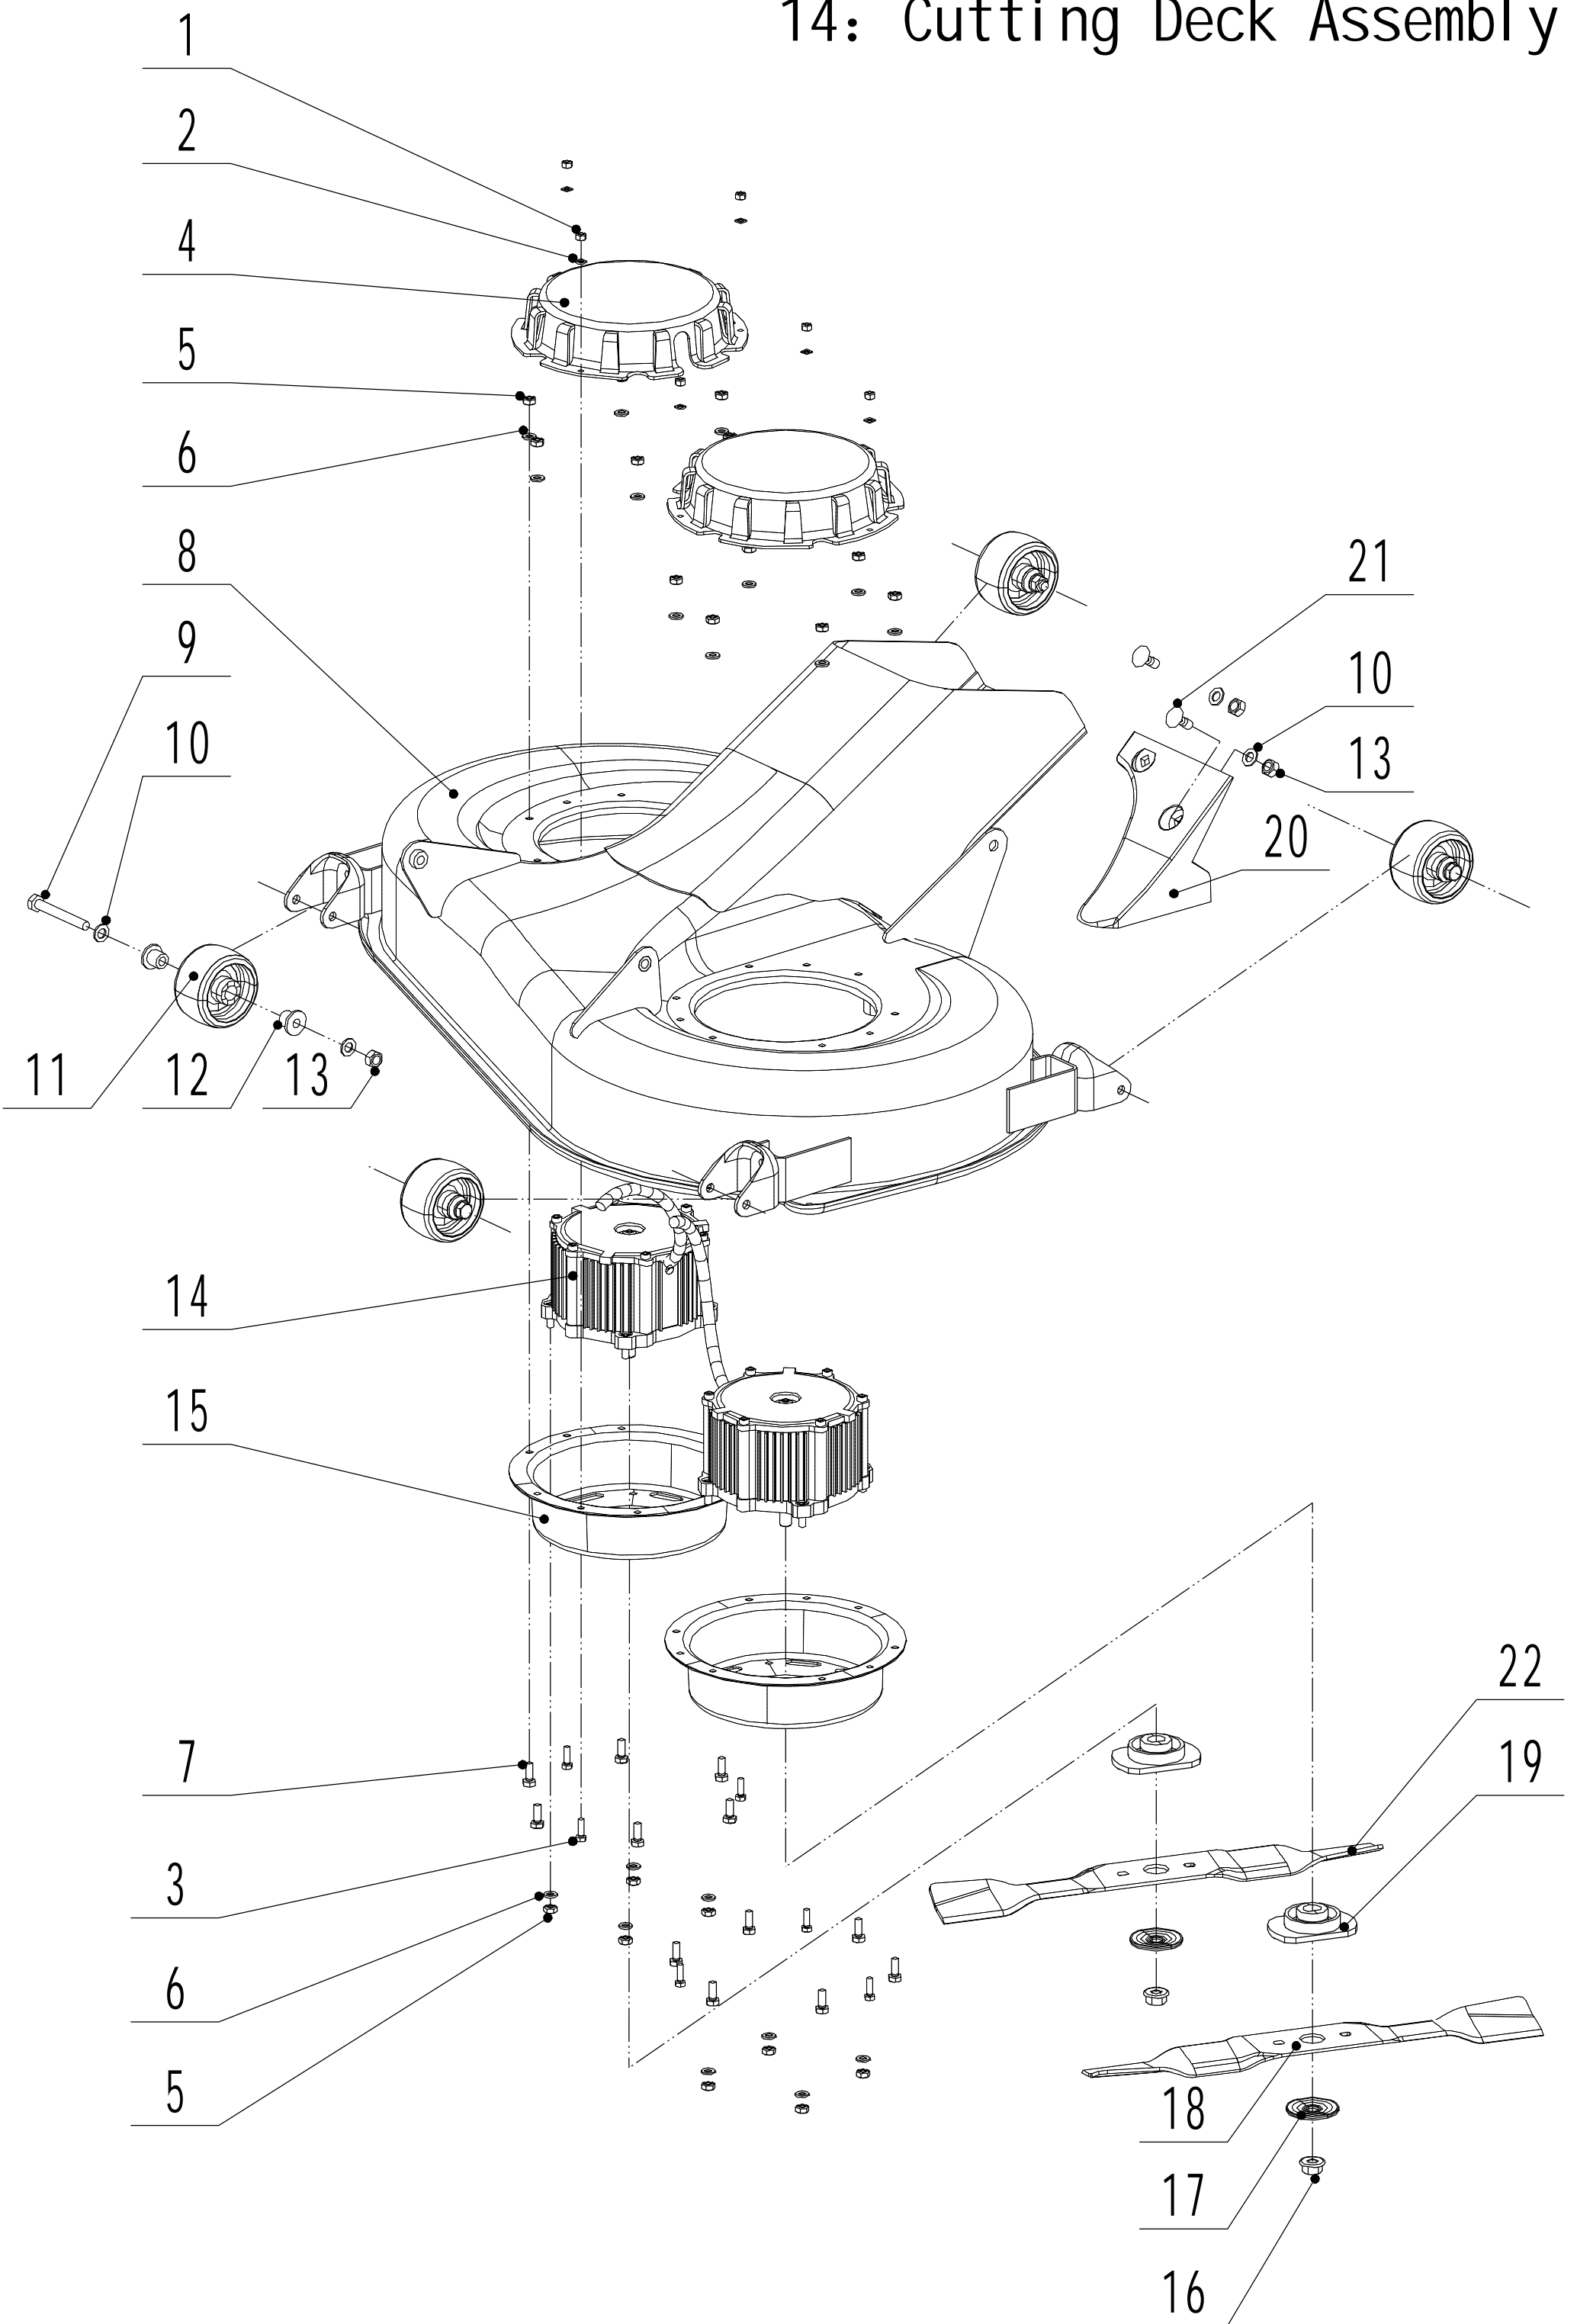

14: Cutting Deck Assembly

14	WB 81 EC	Ersatzteilliste		2019
Nr.	Ersatzteilnummer	Bezeichnung Deutsch	Bezeichnung Englisch	Anzahl
1	0202005000	Mutter M5	Nut - M5	6
2	0301005000	Scheibe	Washer - 5	6
3	0101005016	Bolzen M5x16	Bolt - M5x16	6
4	76EF01010	Motorschutz	Engine cover	2
5	0202006000	Mutter M6	Nut - M6	20
6	0301006000	Scheibe	Washer - 6	20
7	0101006016	Bolzen M6x16	Bolt - M6x16	12
8	81EN01000/34	Mähwerkgehäuse	Cutting deck	1
9	0101008065	Bolzen M8x65	Bolt - M8x65	4
10	0301008000	Scheibe	Washer - 8	10
11	EM02000003	Laufrolle	Universal wheel	4
12	EM02000002	Kugellager	Universal wheel bearing	8
13	0202008000	Mutter M8	Nut - M8	6
14	76EN10010	Elektromotor (Messer)	Cutting Motor	2
15	76EF11010/34	Motorhalter	Motor base	2
16	0204010000	Mutter M10	Nut - M10	2
17	5310406010/04	Messerscheibe	Dish wash	2
18	81EF13020/32	Messer (links)	Left blade	1
19	76EF12010	Messerhalter	Adaptor	2
20	81EN02000	Deflektor	Grass deflector	1
21	0107008020	Bolzen M8x20	Bolt - M8x20	2
22	81EF13021/32	Messer (rechts)	Right blade	1