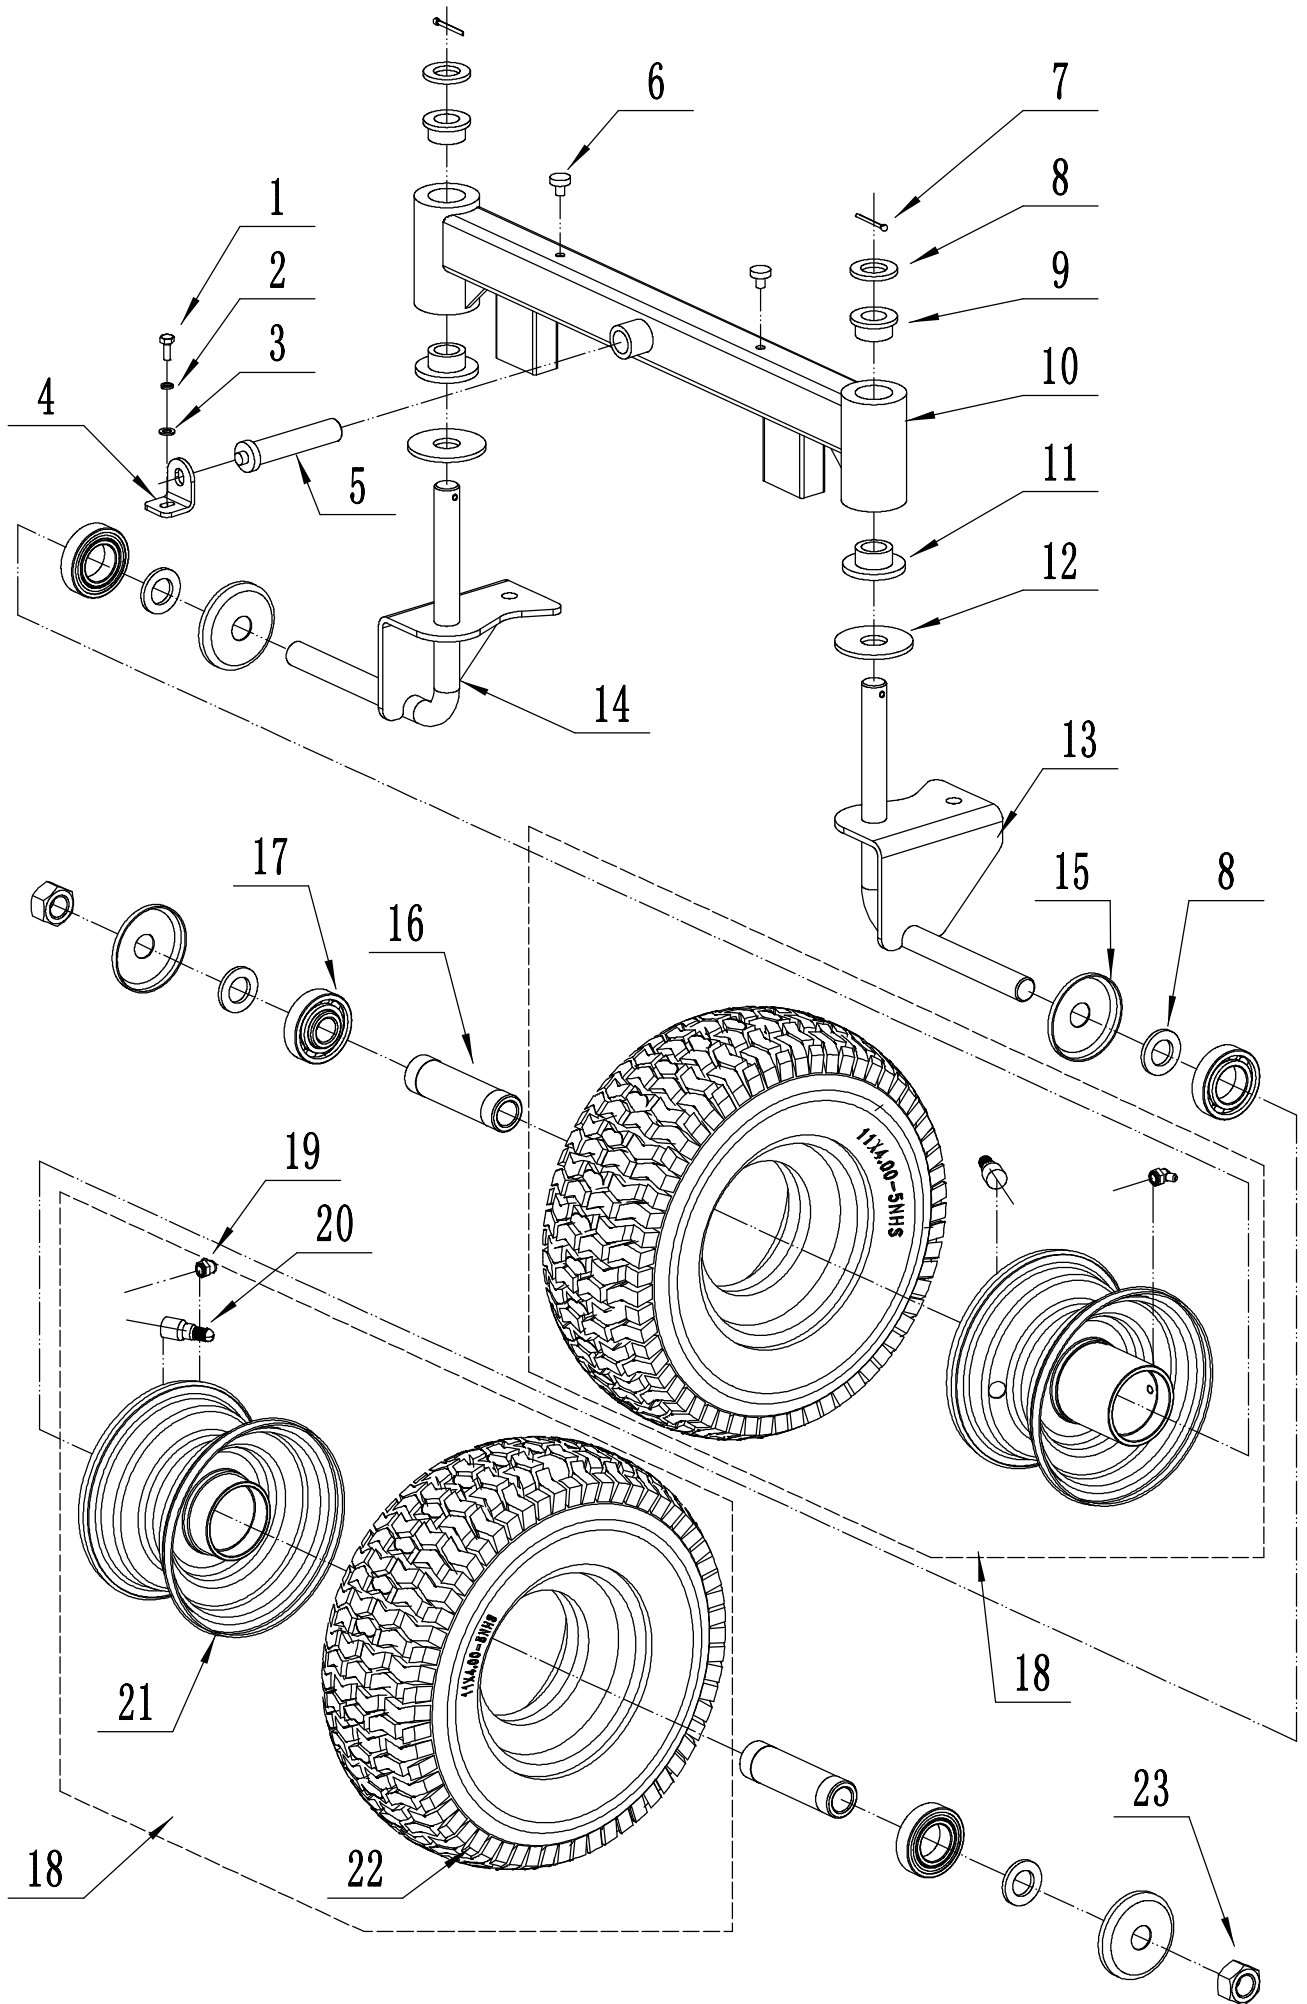

10 Front wheel

13	WB 81 EC Ersatzteilliste			2019
Nr.	Ersatzteilnummer	Bezeichnung Deutsch	Bezeichnung Englisch	Anzahl
1	0101005012	Bolzen 5x12	Bolt - 5*12	1
2	0401005000	Scheibe	Spring washer - 5	1
3	0301005000	Scheibe	Washer - 5	1
4	76EJ10010/02	Halter	Limit plate	1
5	76EJ01010/02	Stange	Pin Axis of front wheel bracket	1
6	76EJ11010	Propfen	Cushion	2
7	0501003022	Splint	Check ring	2
8	0301016000	Scheibe	Washer - 16	6
9	76EG01010	Propfen	Rubber bush	2
10	76EJ03000B1/22	Radhalterung	Front wheel hanging beam	1
11	76EJ04010	Stopfen	Rubber bush	2
12	0302016000	Scheibe	Big washer	2
13	76EJ05000B1/01	Radhalter (links)	Left wheel axis	1
14	76EJ06000B1/01	Radhalter (rechts)	Right wheel axis	1
15	76EJ09040/02	Staubschutz	Dust-proof cover	4
16	76EJ08010/02	Buchse	Axis bush	2
17	6005/2RS	Kugellager	Bearing	4
18	76ELZ011	Rad inkl. Felge	Wheel	2
19	2501006000	Schmiernippel	Oil cup	2
20	76EI08000	Luftdüse	Air tap	2
21	76EJ09000/22	Felge	Wheel hub	2
22	ERLT011	Rad	Tire	2
23	0202016000	Mutter M16	Nut - M16	2