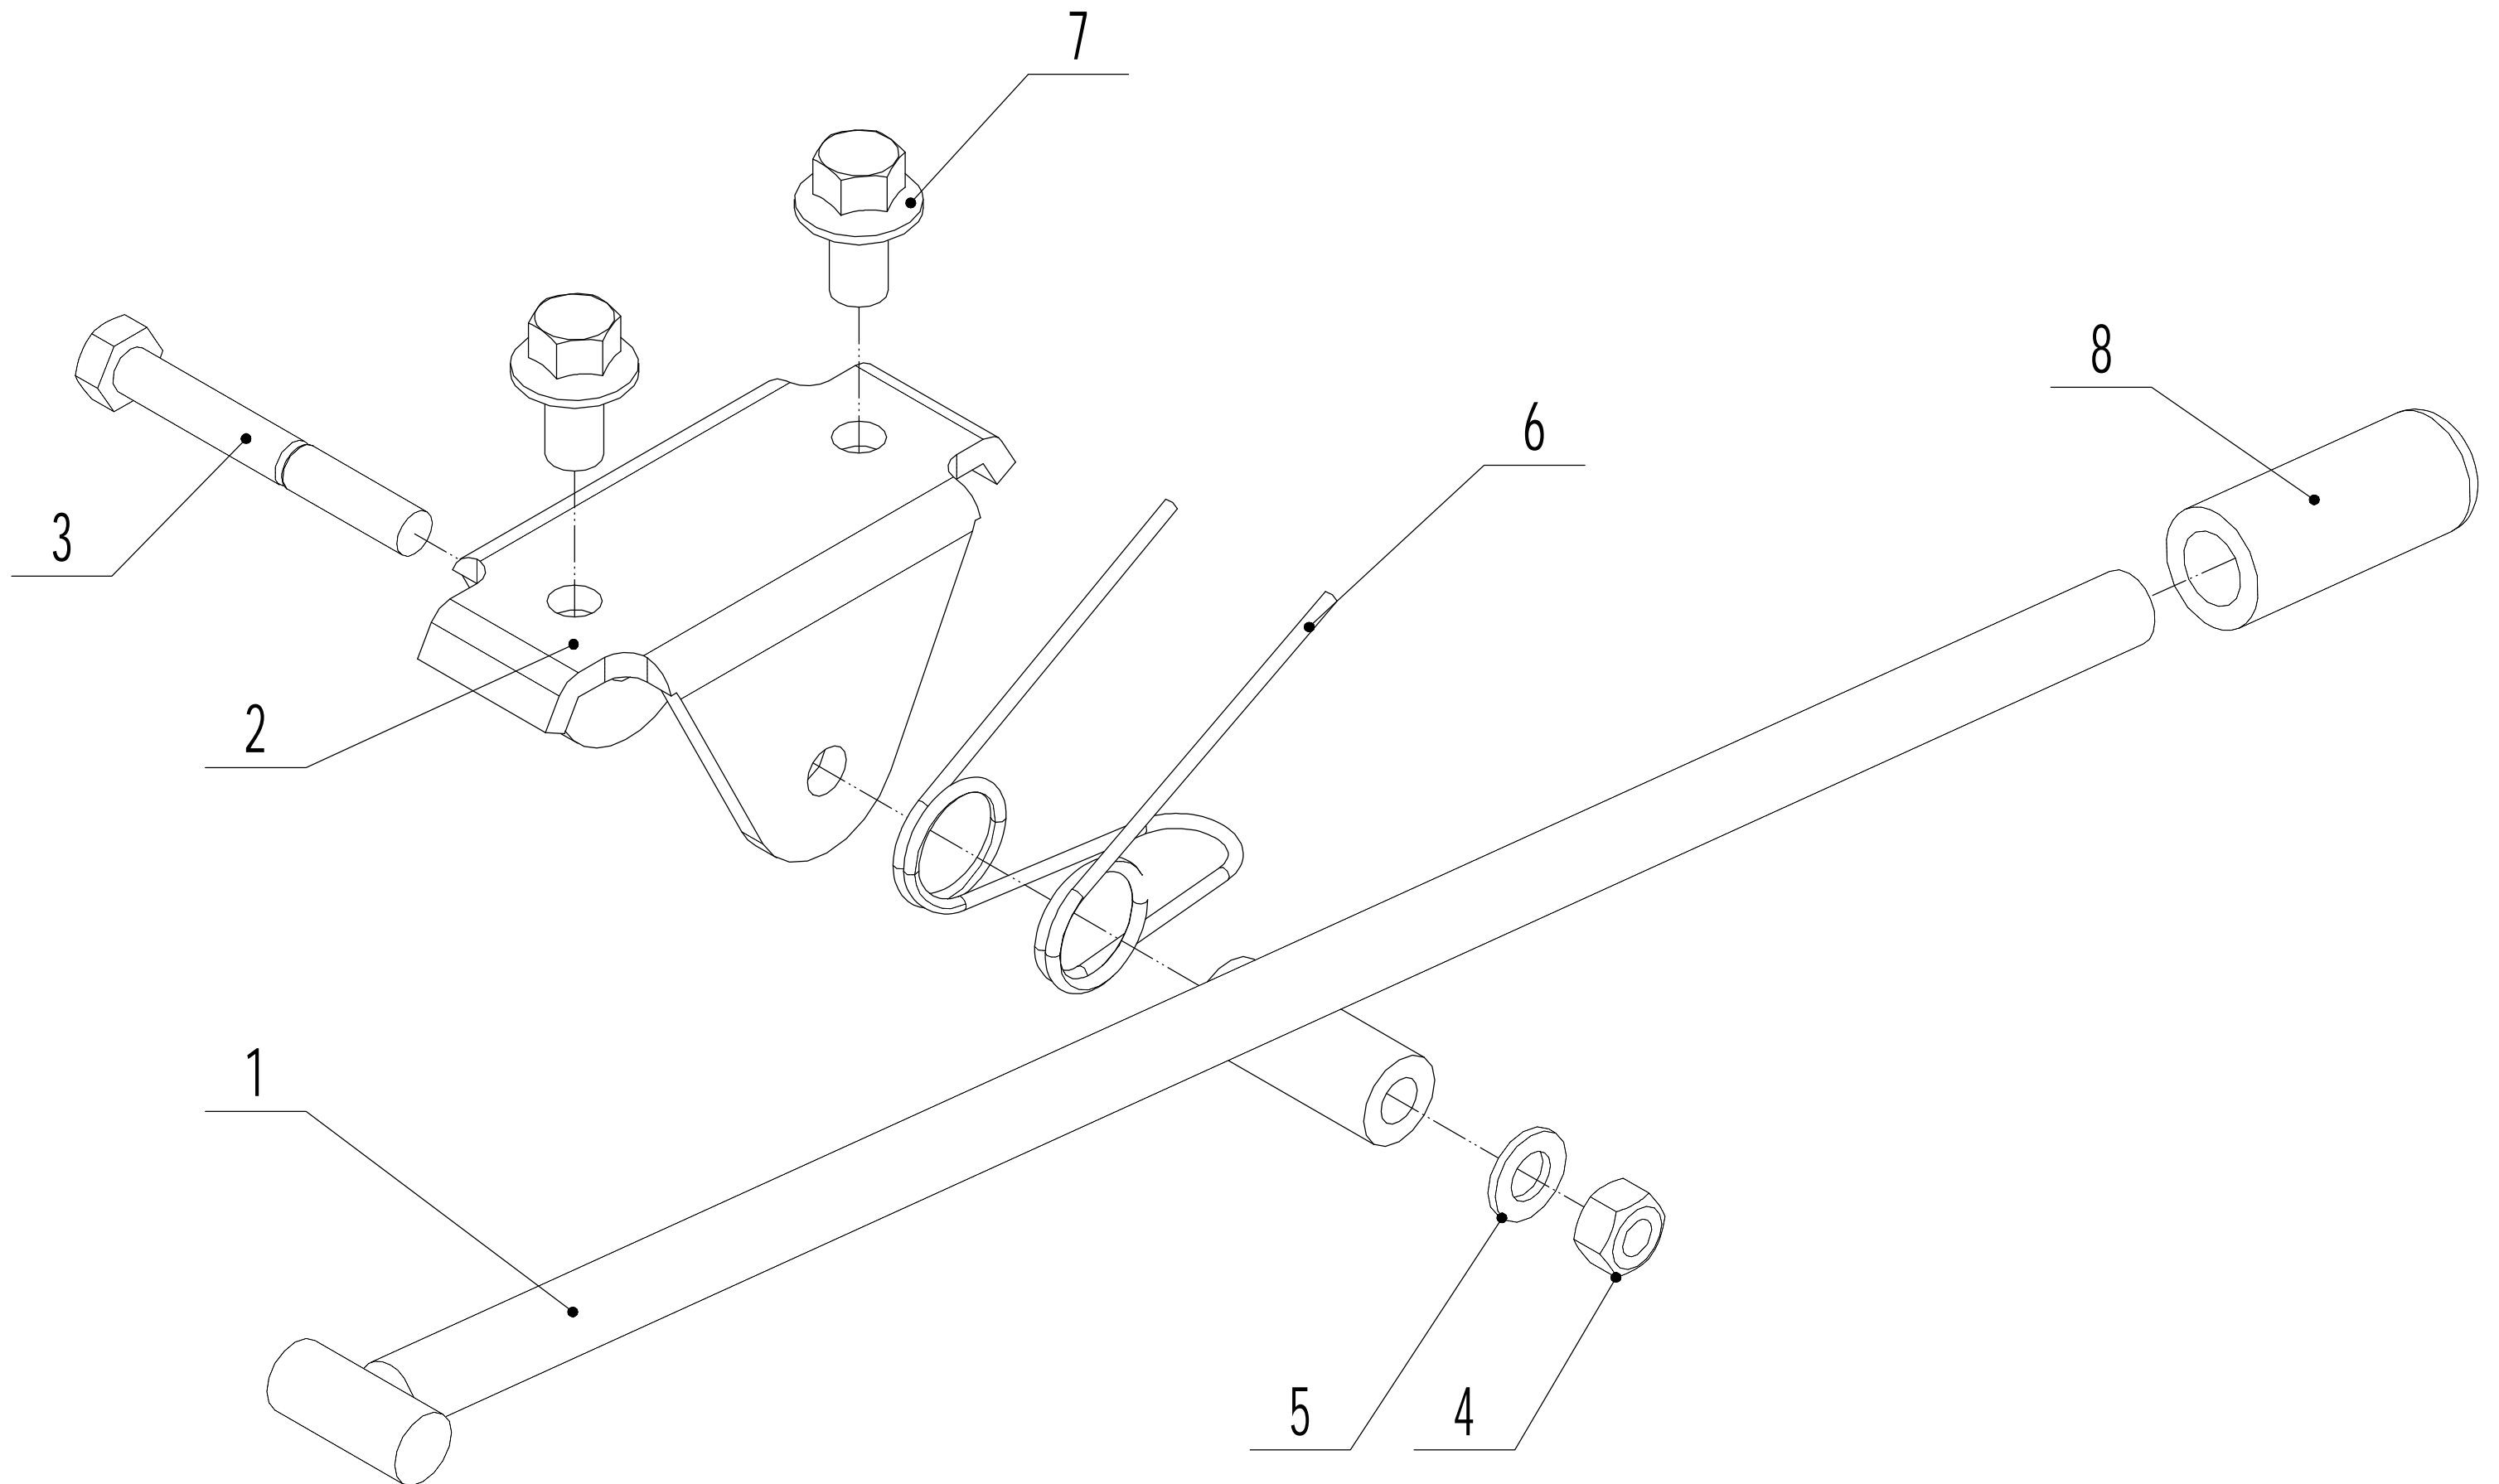

10: BM81Q驻车部件

10	WB 81 EC		Ersatzteilliste	2019
Nr.	Ersatzteilnummer	Bezeichnung Deutsch	Bezeichnung Englisch	Anzahl
1	81EJ01000/02	Stange	Park grip	1
2	81EJ02000/02	Halter	Park grip bracket	1
3	0101005040	Bolzen M5x40	Bolt - M5x40	1
4	0202005000	Mutter M5	Nut - M5	1
5	0301005000	Scheibe	Washer - 5	1
6	81EJ03000/02	Feder	Twist spring	1
7	0102006008	Bolzen M6x8	Bolt - M6x8	2
8	81EJ04000	Gummyschutz	Park grip bush	1