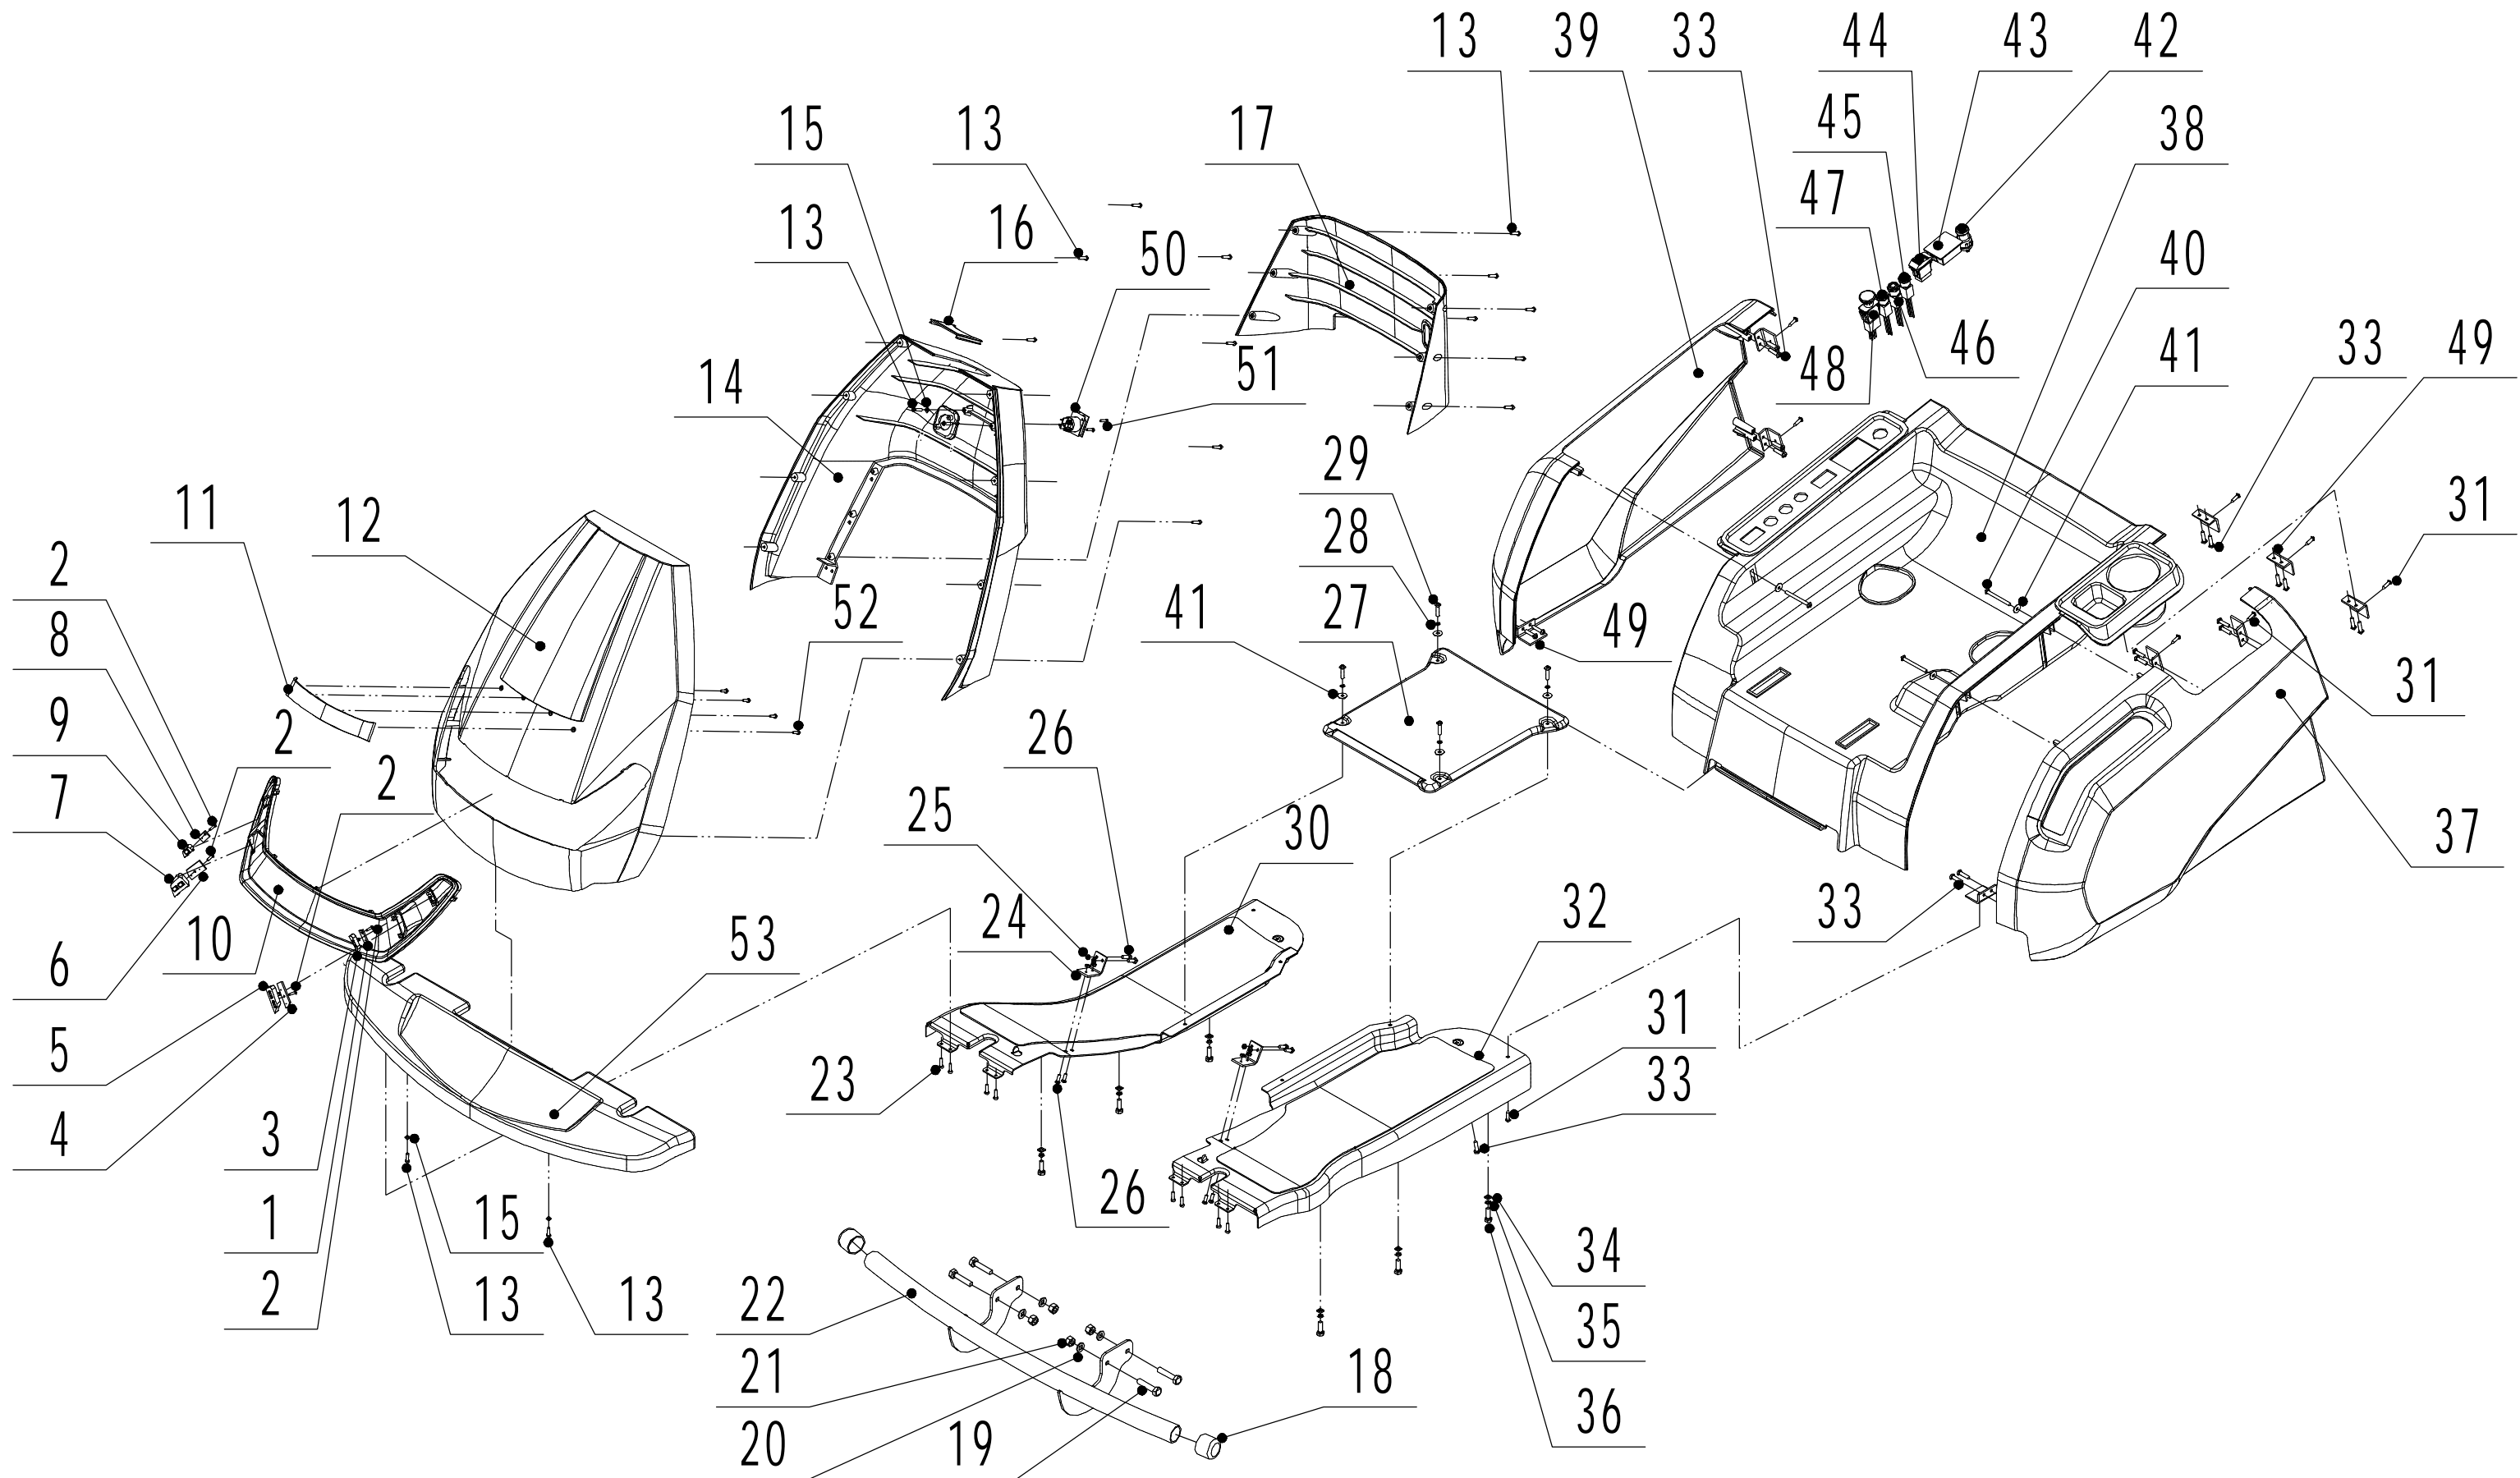

3: Shield Part

3	WB 81 EC	Ersatzteilliste		2019
Nr.	Ersatzteilnummer	Bezeichnung Deutsch	Bezeichnung Englisch	Anzahl
1	81EC01000	Platte	left light plate A	1
2	0113022005	Schraube K 22x5	Screw - K22x5	4
3	81EC02000	Lichtschutz (links)	Left light cover A	1
4	81EC03000	Platte	left light plate B	1
5	81EC04000	Lichtschutz (links)	Left light cover B	1
6	81EC05000	Platte	Right light plate B	1
7	81EC06000	Lichtschutz (rechts)	Right light cover B	1
8	81EC07000	Platte	Right light plate A	1
9	81EC08000	Lichtschutz (rechts)	Right light cover A	1
10	81EC09000	Gehäuse (Licht)	light base	1
11	81EC10000	Schutz	front head shell nose	1
12	81EC11000	Verkleidung (Vorderseite)	front head shell	1
13	0113040016	Schraube K40x16	Screw - K40x16	18
14	81EC12000	Verkleidung (Mittelstück)	Middle shell	1
15	0301004000	Scheibe	Washer - 4	4
16	81EC13000	Stecker	plug of middle shell	1
17	81EC14000	Schutz (hinten)	Back shell	1
18	76EC11010	Propfen	bumper plug	2
19	0101008035	Bolzen M8x35	Bolt - M8x35	4
20	0301008000	Scheibe	Washer - 8	4
21	0202008000	Mutter	Nut - M8	4
22	81EC15000/22	Stoßfänger	Bumper	1
23	0113040012	Schraube 4x12	Screw - 4x12	8
24	81EC16000/02	Platte	transplant plate B	2
25	0202004000	Mutter M4	Nut - M4	8
26	0104004012	Schraube M4x12	Screw - M4x12	8
27	81EC17000/22	Abdeckung	Middle pedal	1
28	0401005000	Scheibe	spring washer - 5	4
29	0104005020	Schraube 5x20	screw - 5x20	4
30	81EC18000	Abdeckung (rechts)	Right pedal	1
31	0106004015	Schraube M4x15	Screw - M4x15	9
32	81EC19000	Abdeckung (links)	Left pedal	1
33	0113050016	Schraube M5x16	Screw - M5x16	20
34	0301006000	Scheibe	Washer - 6	6
35	0401006000	Unterlegscheibe	Spring washer - 6	6
36	0101006020	Bolzen M6x20	Bolt - M6x20	6
37	81EC20000	Gehäuseteil (links)	Left body shell	1
38	81EC21000	Gehäusemittelteil	Middle body shell	1
39	81EC22000	Gehäuseteil (rechts)	Right body shell	1