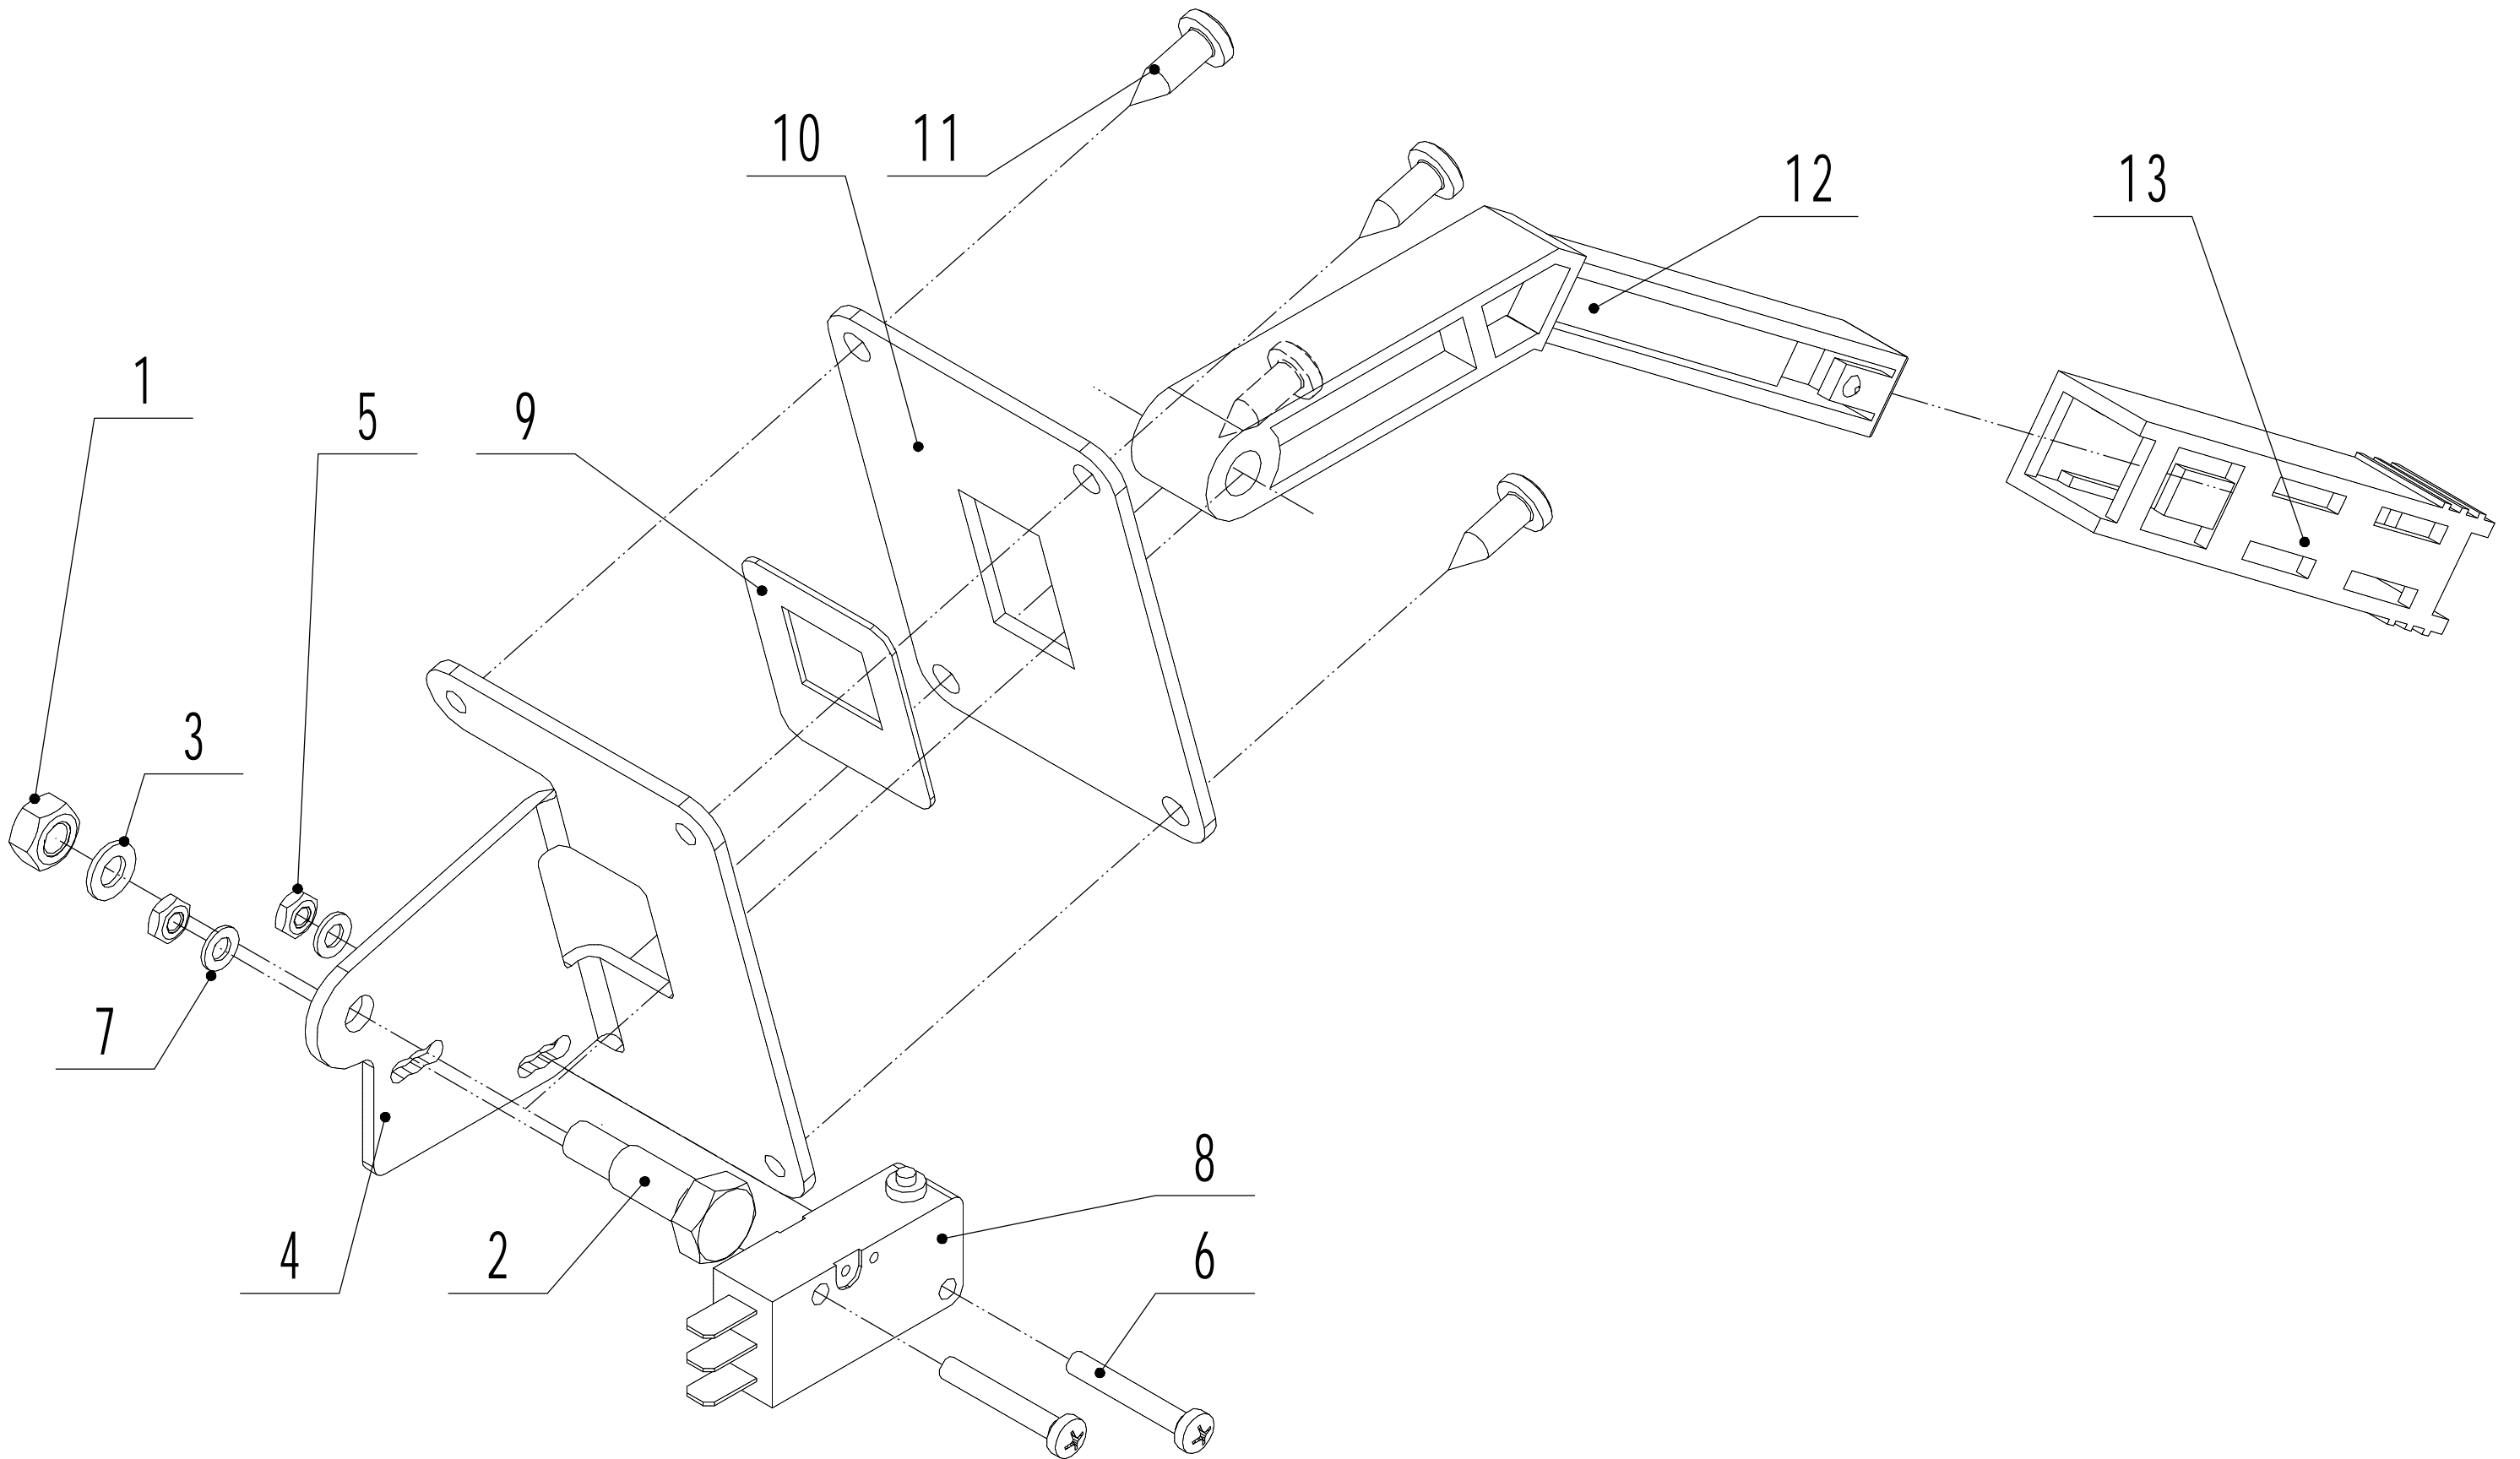

4: Indicator Part

4	WB 81 EC	Ersatzteilliste		2019
Nr.	Ersatzteilnummer	Bezeichnung Deutsch	Bezeichnung Englisch	Anzahl
1	0202005000	Mutter M5	Nut - M5	1
2	81ED01000/02	Bolzen	Stage bolt	1
3	0301005000	Scheibe	Washer	1
4	81ED02000/02	Halterung	Bracket	1
5	0202003000	Mutter	Nut - M3	2
6	0104003020	Schraube M3x20	Screw - M3x20	2
7	0301003000	Scheibe	Washer - 3	2
8	81QJC001	Schalter	Indicator switch	1
9	81ED03000	Platte	Sliding baffle	1
10	81ED04000/02	Schutz	Cover	1
11	0106004015	Schraube 4.2x16	Screw - 4.2x16	4
12	81ED05000	Hebel	Pressing stick	1
13	81ED06000	Hülle	Connecting stick	1