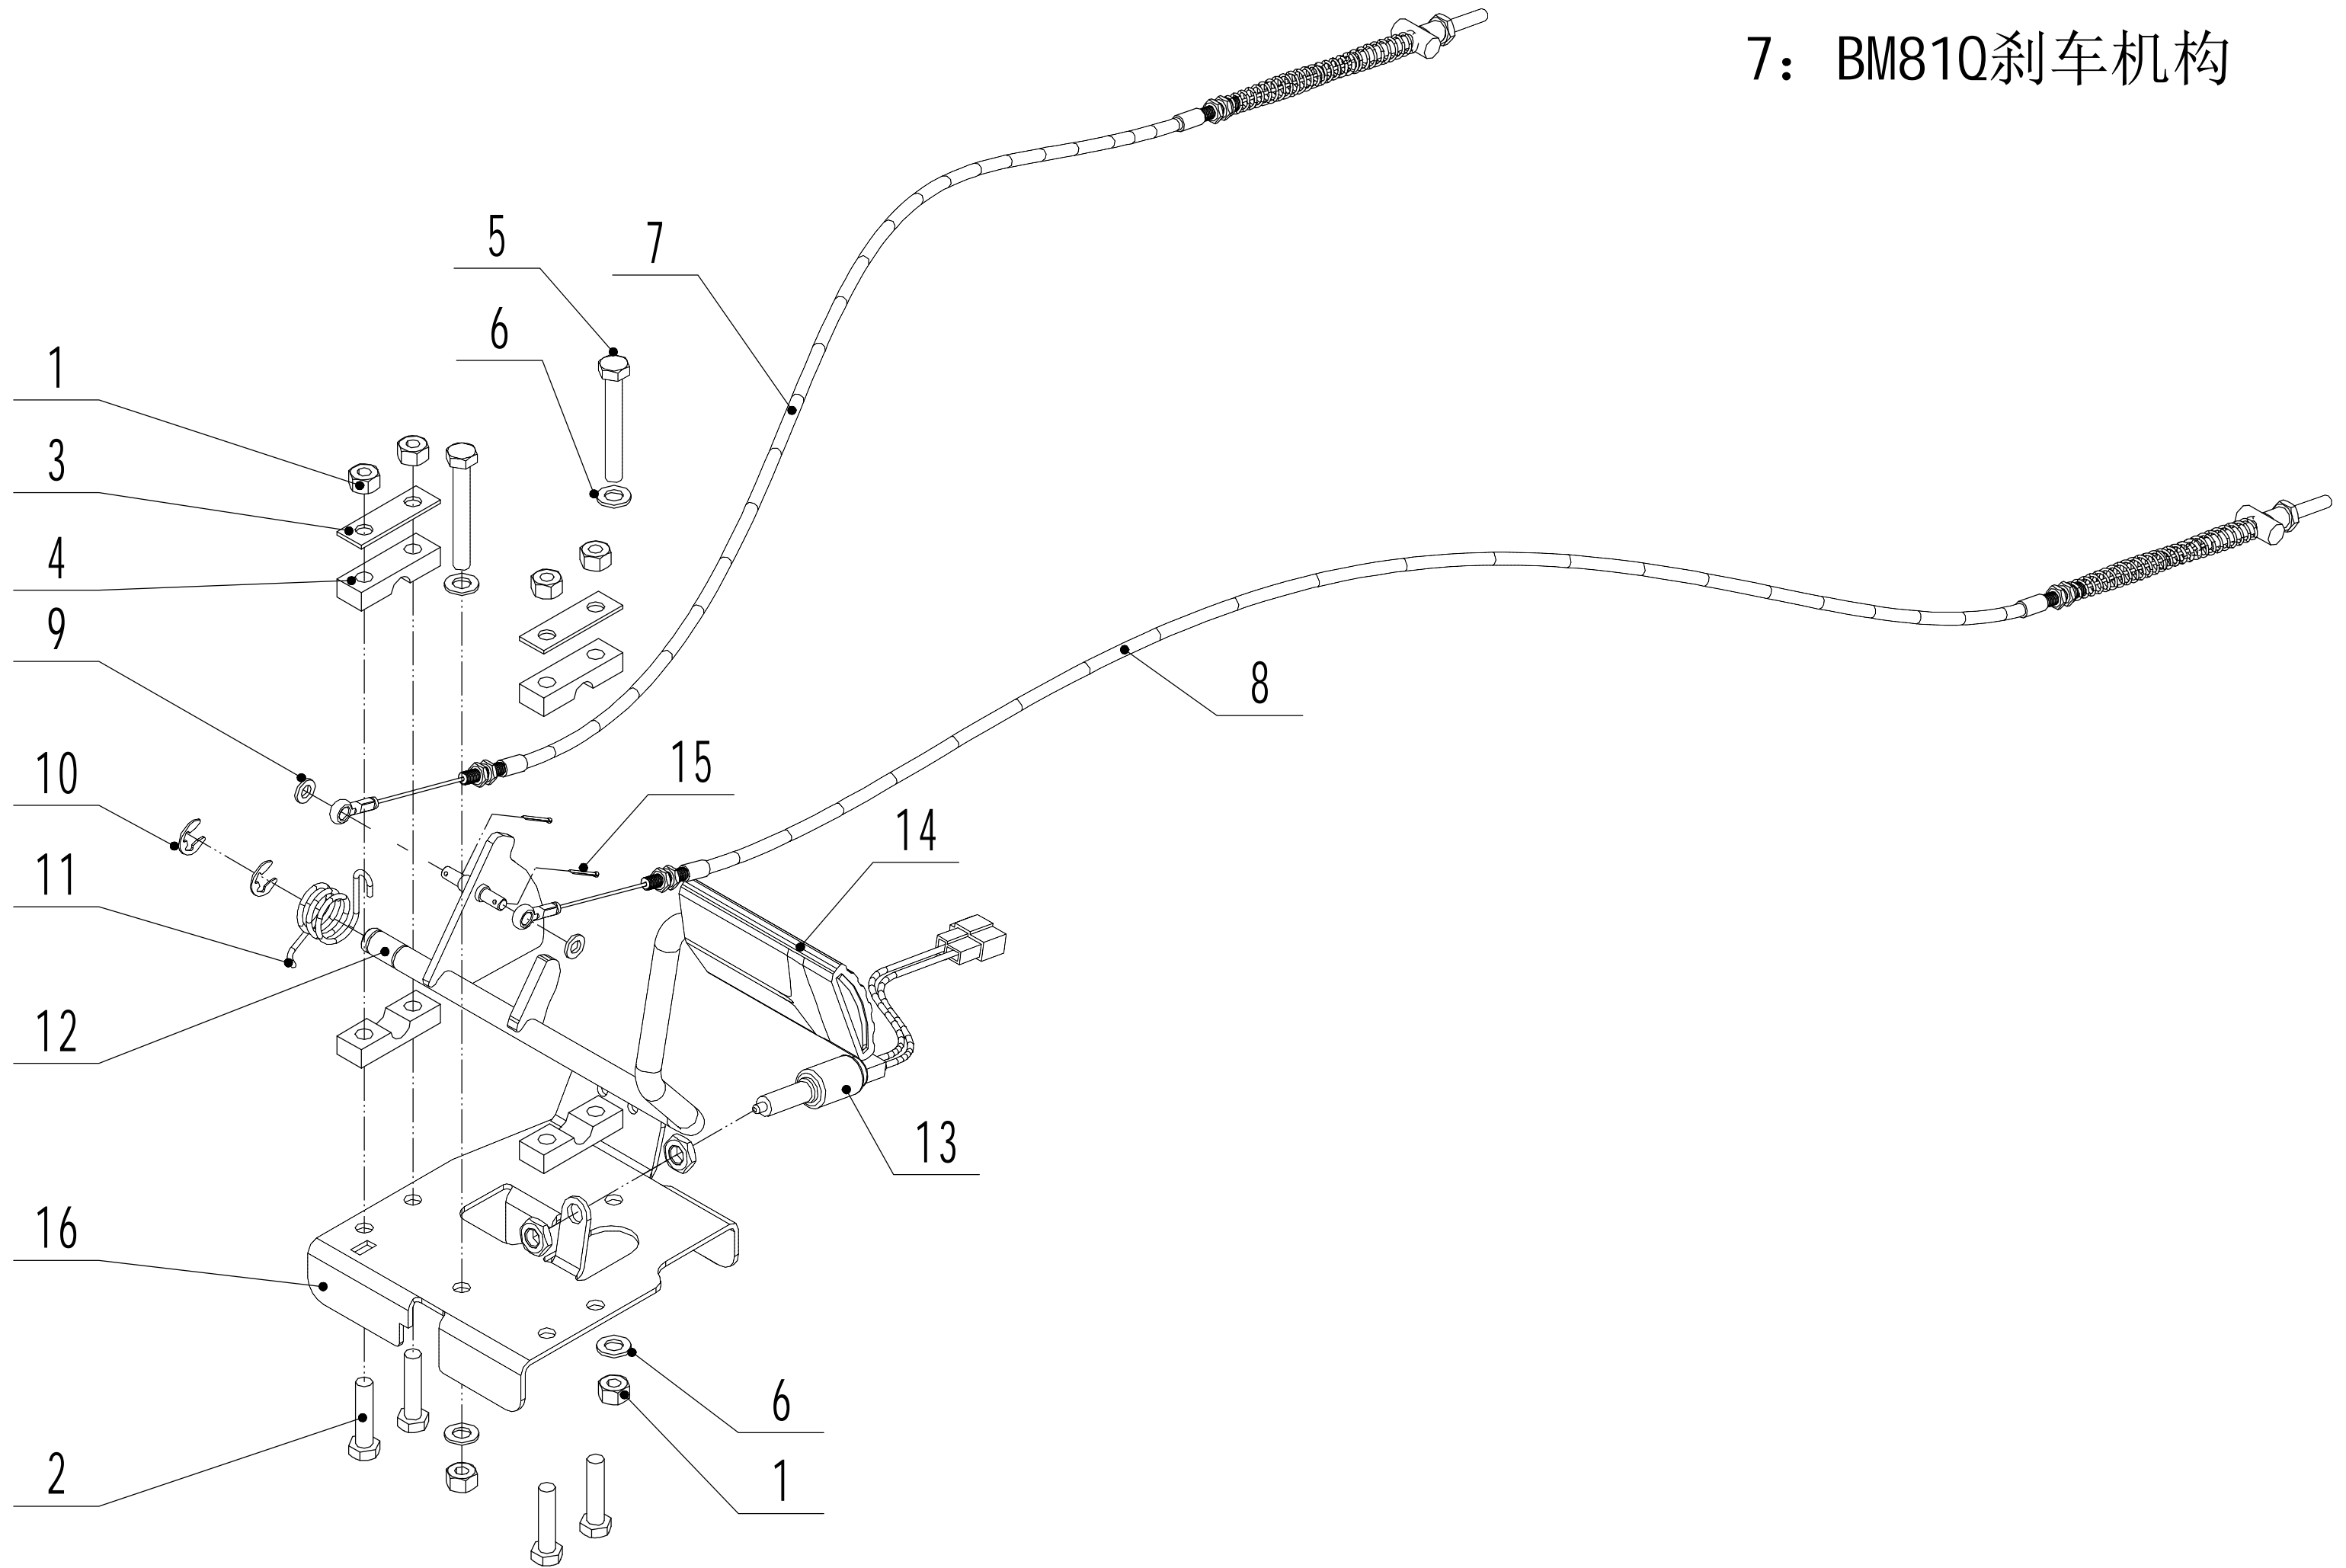

7: BM81Q刹车机构

7	WB 81 EC	Ersatzteilliste		2019
Nr.	Ersatzteilnummer	Bezeichnung Deutsch	Bezeichnung Englisch	Anzahl
1	0202008000	Mutter M8	Nut - M8	6
2	0101008035	Bolzen 8x35	Bolt - 8x35	4
3	76EH01010/02	Druckplatte	Pressing plate	2
4	76EH02010	Halter	Brake stick base	4
5	0101008060	Bolzen 8x60	Bolt - 8x60	2
6	0301008000	Scheibe	Washer - 8	4
7	81EG01000	Bremskabel (rechts)	Right brake cable	1
8	81EG02000	Bremskabel (links)	Left brake cable	1
9	0301006000	Scheibe	Washer - 6	2
10	1301009000	Simmerring	Check ring	2
11	76EH05010/02	Feder	Twist spring	1
12	81EG03000/01	Bremshalter	Brake stick	1
13	76EH06010	Bremsschalter	Brake switch	1
14	76EH04010	Pedal	Padel bush	1
15	0501P60010	Stift	split pin	2
16	81EG04000	Platte	Fix plate	1