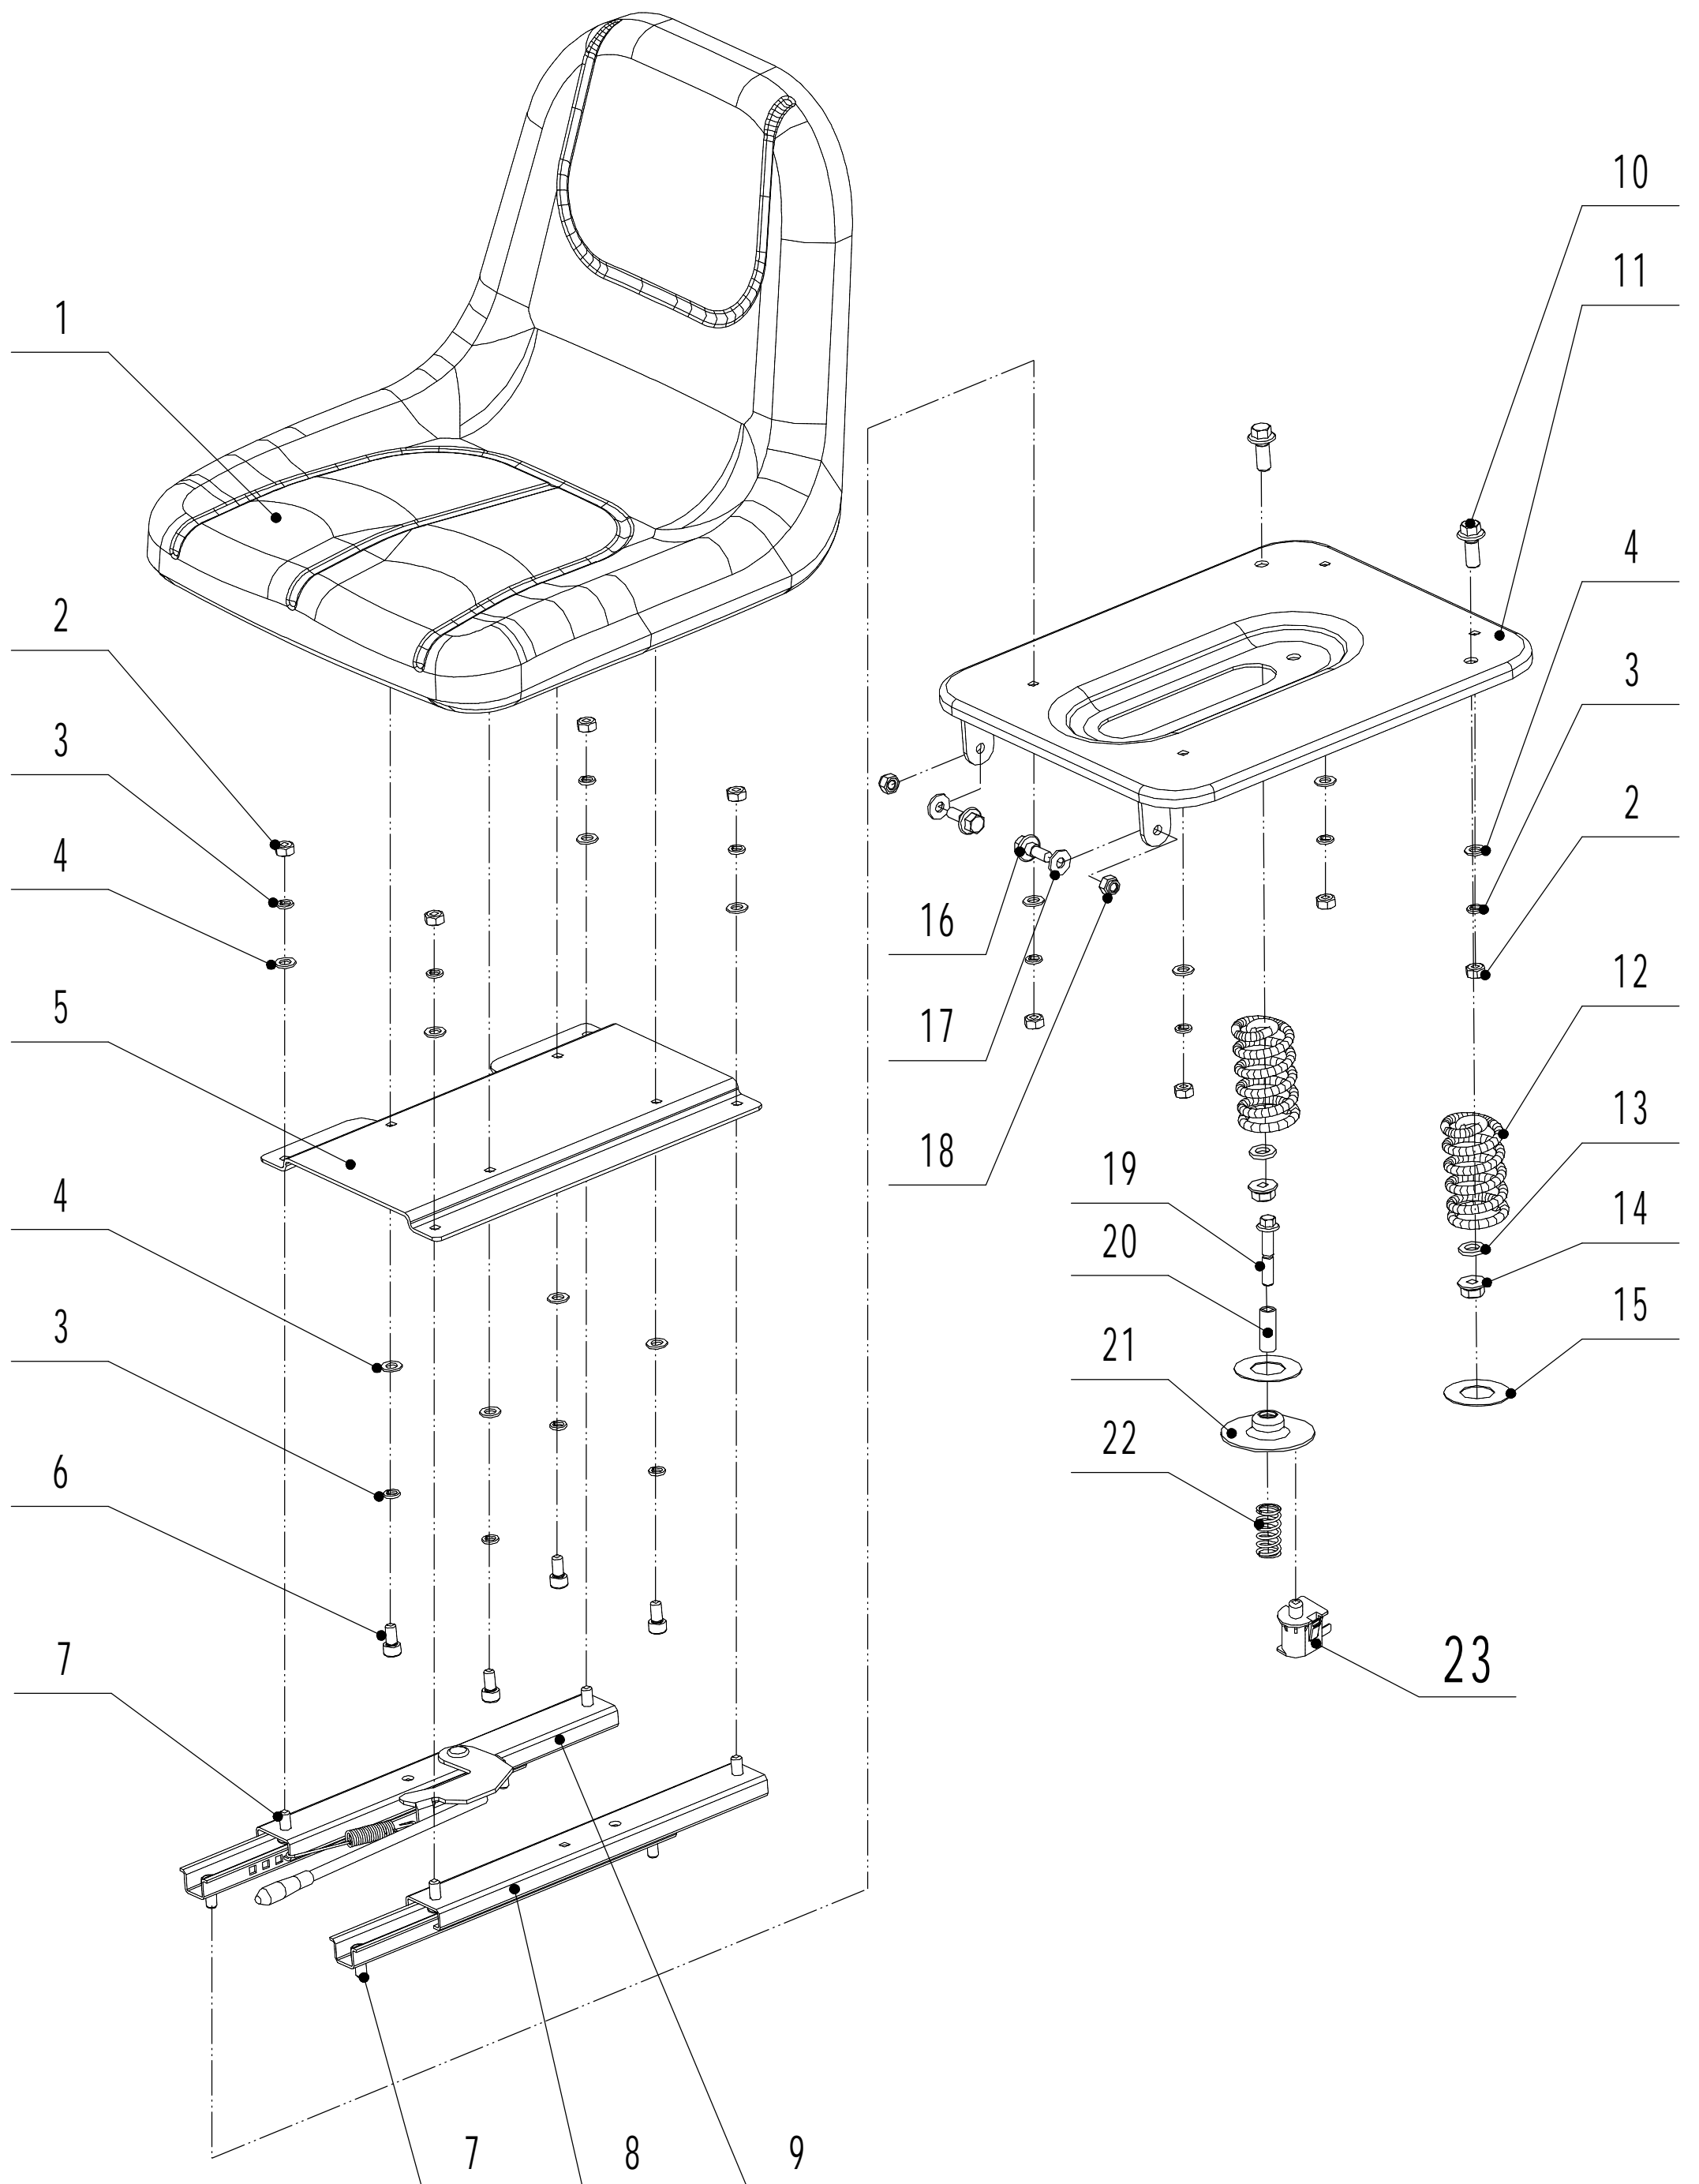

1: BM810座椅组件

1	WB 81 EC		Ersatzteilliste	2019
Nr.	Ersatzteilnummer	Bezeichnung Deutsch	Bezeichnung Englisch	Anzahl
1	76EB01010	Sitz	Chair	1
2	0201008000	Mutter M8	Nut - M8	8
3	0401008000	Schreibe	Spring washer - Ø8	12
4	0301008000	Unterlegscheibe	Washer - 8	12
5	76EN03030/22	Sitzplatte	Connecting plate	1
6	0103008020	Schraube 8x20	Screw - 8*20	8
7	0103008016	Schraube 8x16	Screw - 8*16	8
8	76EN03050	Führungsschiene (rechts)	Right rail	1
9	76EN03040	Führungsschiene (links)	Left rail	1
10	0102010025	Bolzen 10x25	Bolt -10*25	2
11	81EA01000/22	Platte	Supporting plate	1
12	81EA02000/04	Feder	Damping spring	2
13	0301010000	Scheibe	Washer - 10	2
14	0204010000	Mutter M10	Nut - M10	2
15	76EB06020	Scheibe	Cushion	2
16	76EC03010/02	Bolzen	Stage bolt	2
17	4510503010	Scheibe	Washer	2
18	0202008000	Mutter M8	Nut - M8	2
19	0102008045	Bolzen 8x45	Bolt - 8*45	1
20	76EB07010/02	Hülse	Bush	1
21	76EB08010/02	Kappe	Cap	1
22	76EB09010B1/04	Feder	Pressing spring	1
23	81QZY001	Schalter	Switch	1