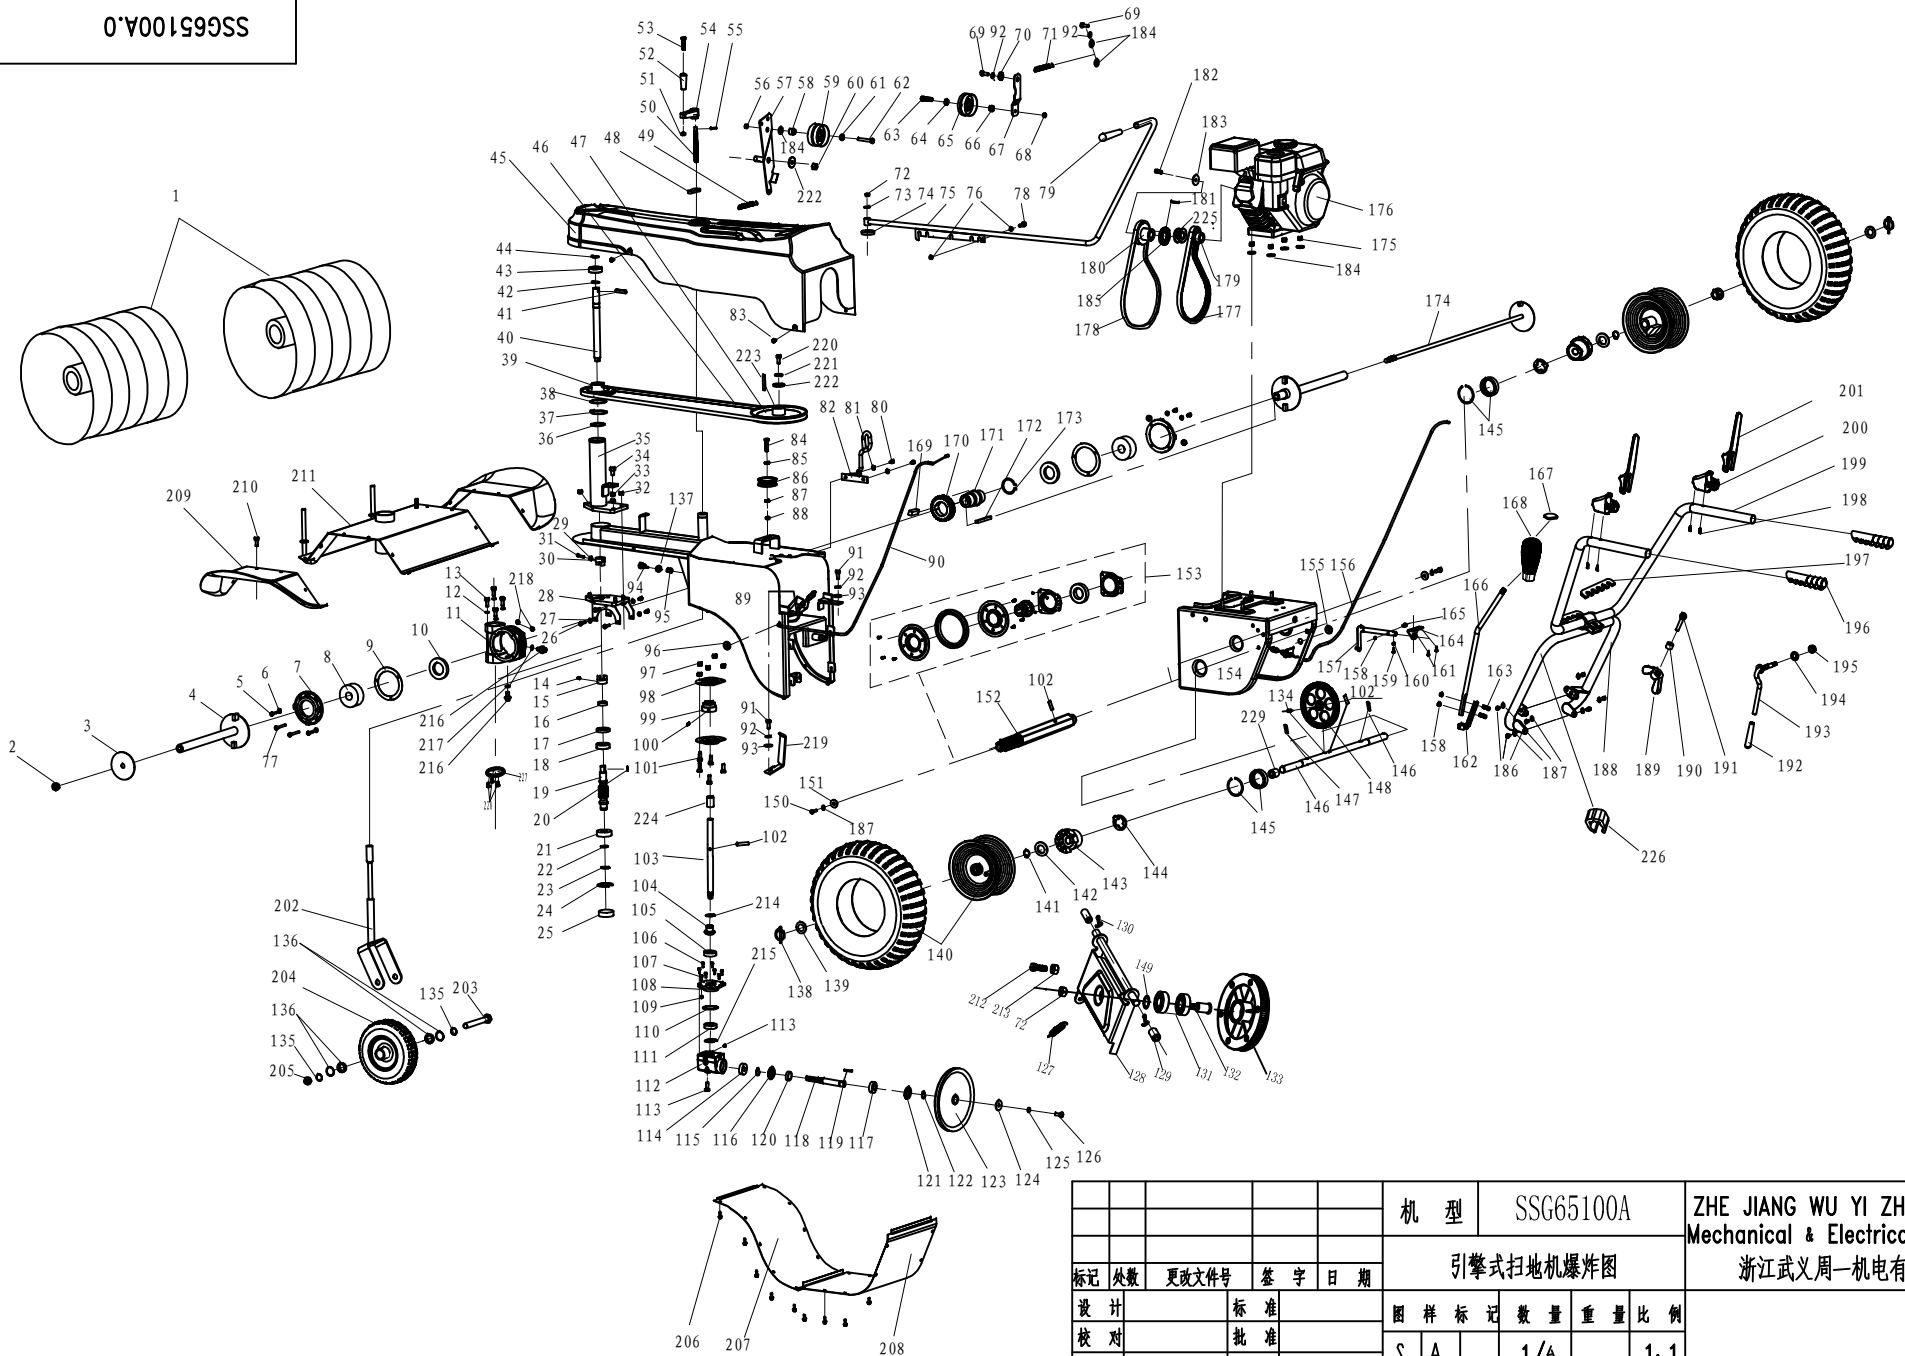

SSG65100A.0

				机 型	SSG65100A	ZHE JIANG WU YI ZHOU YI Mechanical & Electrical Co., Ltd. 浙江武义周一机电有限公司	
				引擎式扫地机爆炸图			
标记	数量	更改文件号	签字	日期	图样标记	数量	重量比例
设计			标准		S	1/台	1:1
校对			批准		A		
审核							
工艺			日期		共 1 张	第 1 张	SSG65100A.0
							E