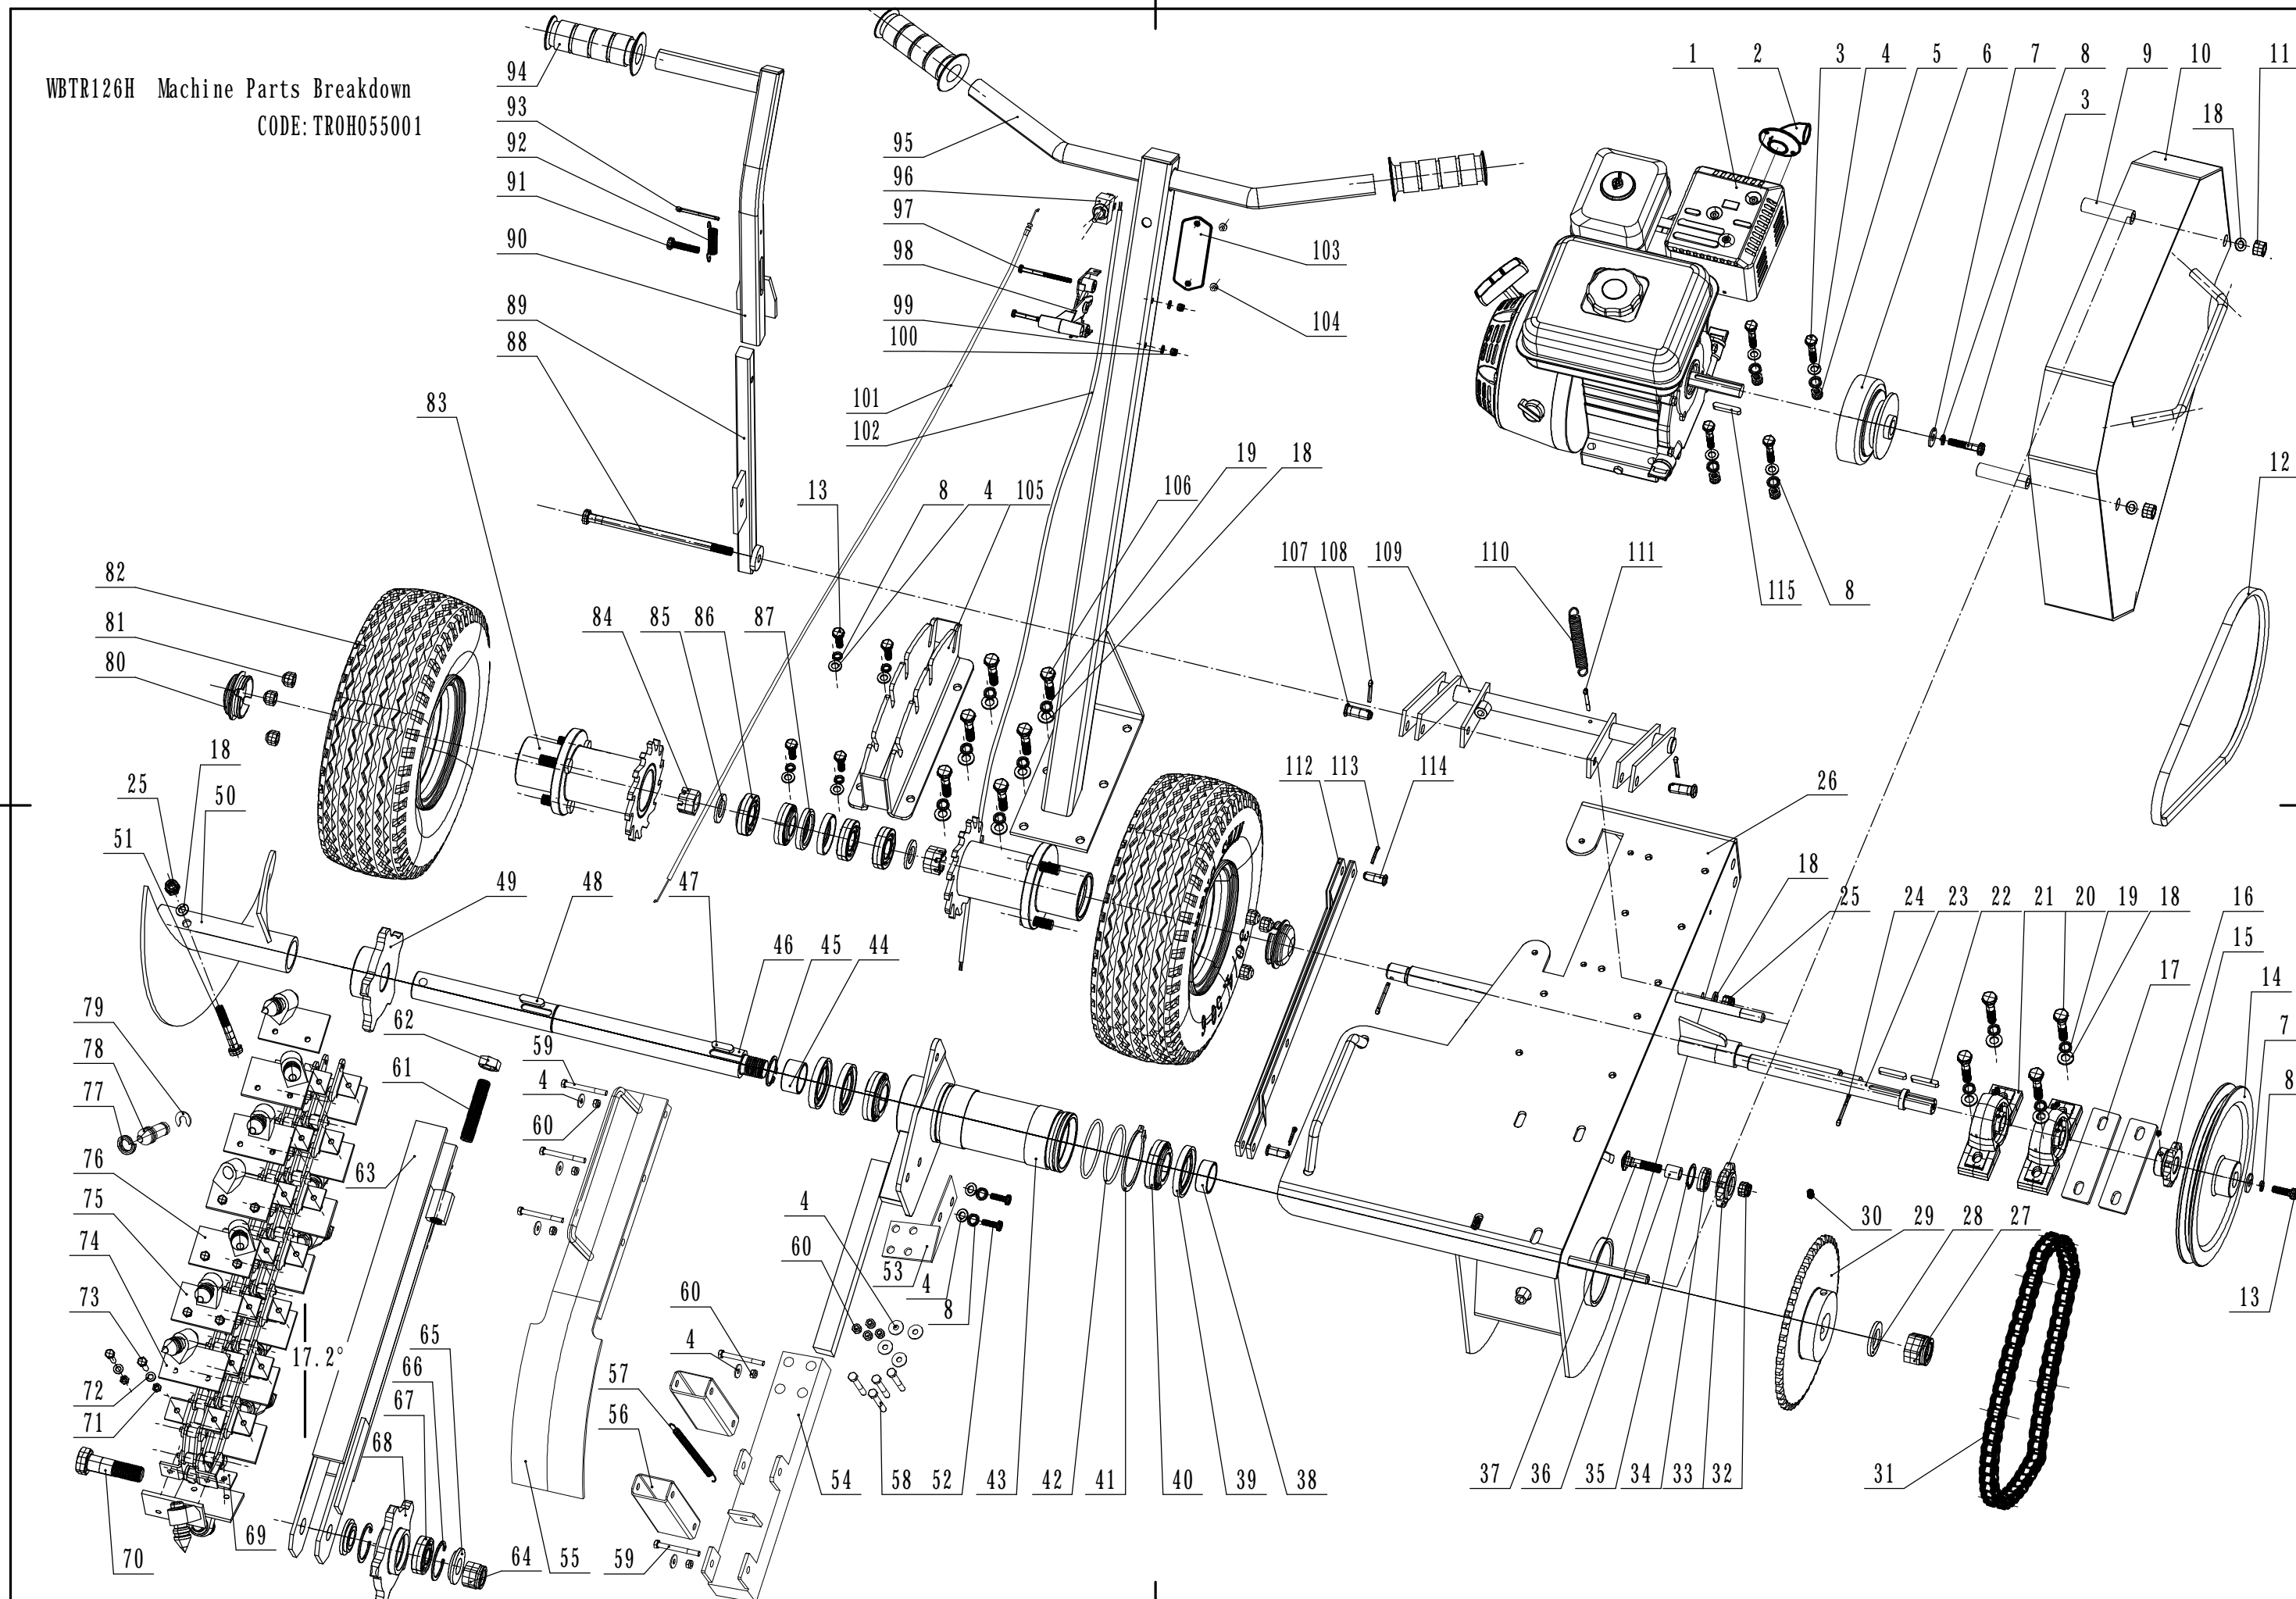

WBTR126H Machine Parts Breakdown
CODE: TROH055001

Ersatzteilliste Zeichnung Nummer 1			WB TR 26 H	2019
Nummer	Ersatzteilnummer	Deutsche Bezeichnung	Englische Bezeichnung	Menge
2	KG12030070	Auspuffrohr	Elbow	1
3	0101008040	Bolzen	Bolt	5
4	0301008000	Scheibe	Washer	19
5	0201008000	Bolzen	Bolt	4
6	KG12030010	Kupplung	Clutch	1
7	0302008000	Scheibe	Washer	2
8	0401008000	Federscheibe	Spring Washer	12
9	KG12030590	Abstandshalter	Spacer	2
10	KG12030020	Schild	Shield	1
11	0201012000	Mutter	Nut	2
12	KG12030030	Keilriemen	Belt	1
13	0101008025	Bolzen	Bolt	5
14	KG12030040	Riemenscheibe	Pulley	1
15	KG12030050	Zahnrad	Sprocket Wheel	1
16	0105006008	Lochschraube	Lock Screw	2
17	KG12030600	Abstandshalter	Spacer	2
18	0301010000	Scheibe	Washer	14
19	0401010000	Federscheibe	Spring Washer	10
20	0101010045	Bolzen	Bolt	4
21	UCP204	Lagerblock	Bearing Set	2
22	1101006036	Keil	Key	2
23	KG12030080	Schaft	Pulley Shaft	1
24	0501004036	Stift	Cotter Pin	2
25	0202010000	Mutter	Lock Nut	2
26	KG12030090	Gehäuse	Chassis	1
27	0202024000	Sicherungsmutter	Lock Nut	1
28	0301024000	Scheibe	Washer	1
29	KG12030100	Zahnrad	Sprocket Wheel	1
30	0105008020	Lochschraube	Lock Screw	1
31	KG12030110	Kette	Chain	1
32	0203010000	Mutter	Nut	1
33	KG12030120	Zahnrad	Sprocket Wheel	1
34	6200	Lager	Bearing	1
35	0901030000	Sicherungsring	Check Ring	1
36	KG12030130	Abstandshalter	Spacer	1
37	0107008045	Bolzen	Bolt	1
38	KG12030140	Abstandshalter	Spacer	1
39	KG12030150	Dichtungsring	Seal Ring	3
40	32007	Lager	Bearing	2
41	1001075000	Sicherungsring	Check Ring	1
42	1401069004	Dichtungsring	Seal Ring	2
43	KG12030180	Verbindungsstück	Shaft Sheath	1
44	KG12030190	Abstandshalter	Spacer	1
45	1001035000	Sicherungsring	Check Ring	1
46	KG12030200	Schaft	Shaft	1
47	1101008028	Keil	Key	1
48	1101008032	Keil	Key	1
49	KG12030210	Zahnrad	Sprocket Wheel	1
50	KG12030220	Ablenker	Helix	1